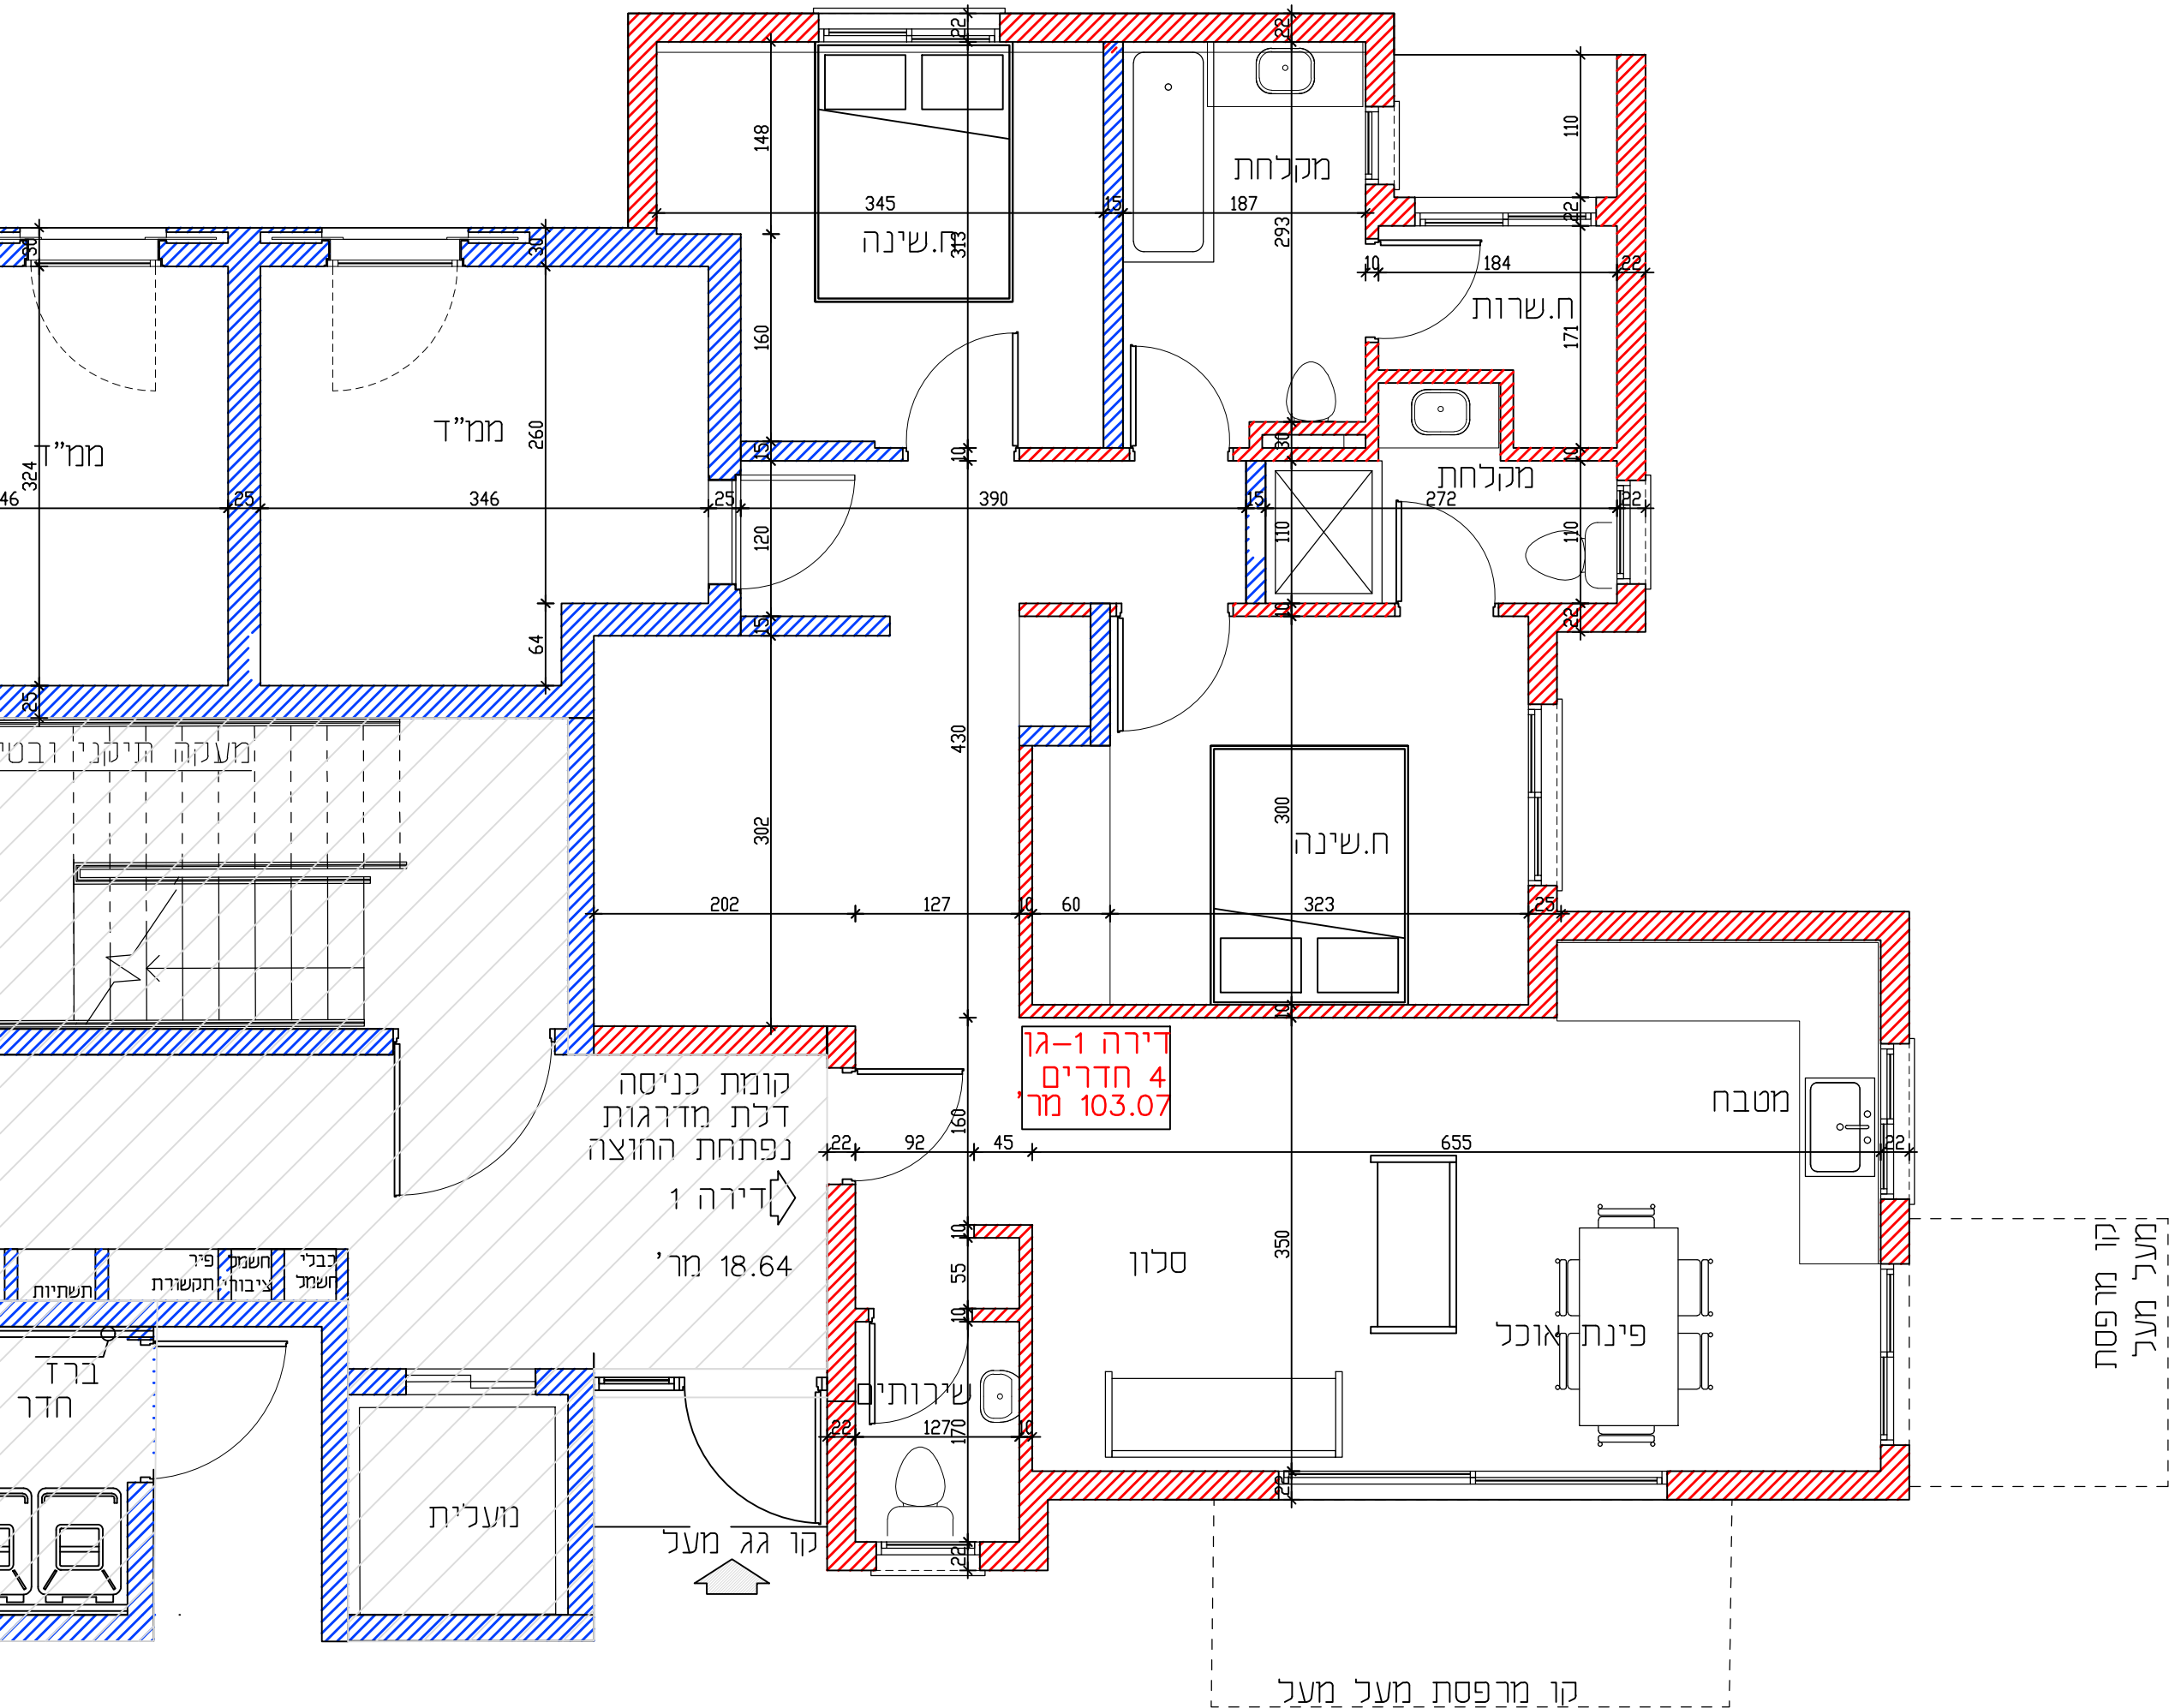

מגרש 374

מידה 1:50

קרקע-דירה 1

תכנית קומה קרקע - 374

קנ"מ 1:50