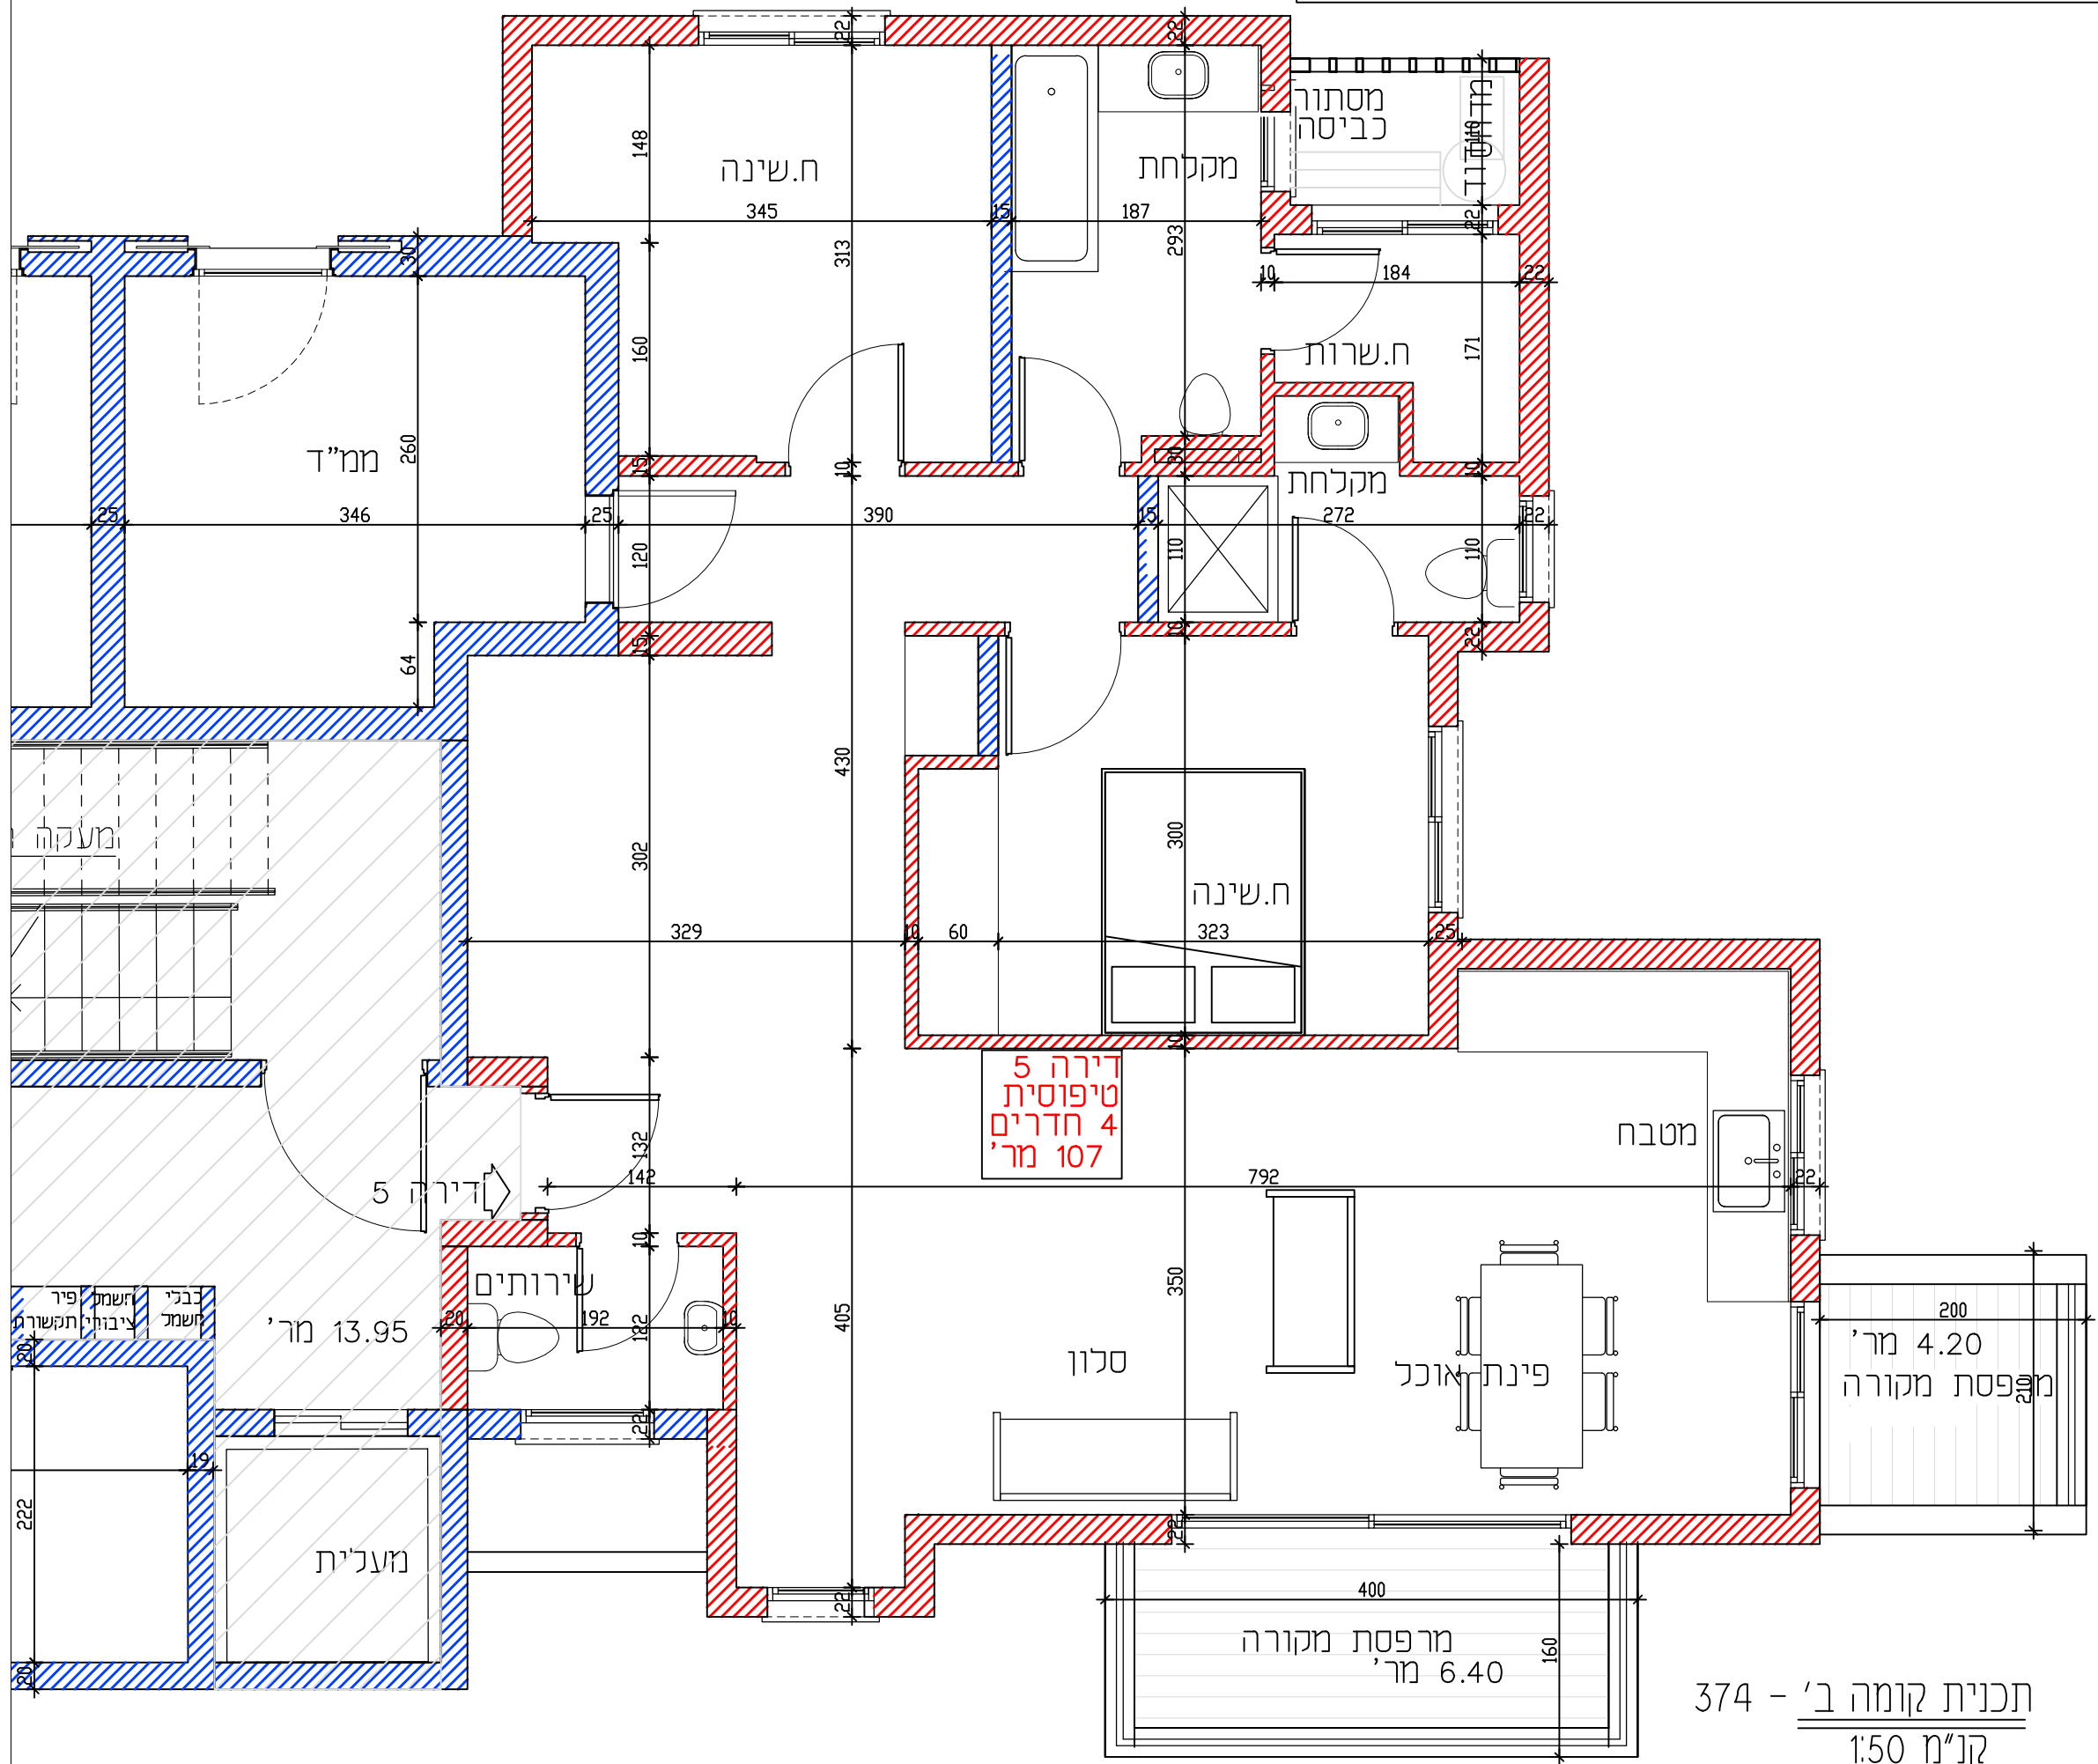

מגרש 374

מידה 1:50

קומה ב' - דירה 5

דירה 5
טיפוסית
4 חדרים
107 מר'

תכנית קומה ב' - 374
קנ"מ 1:50