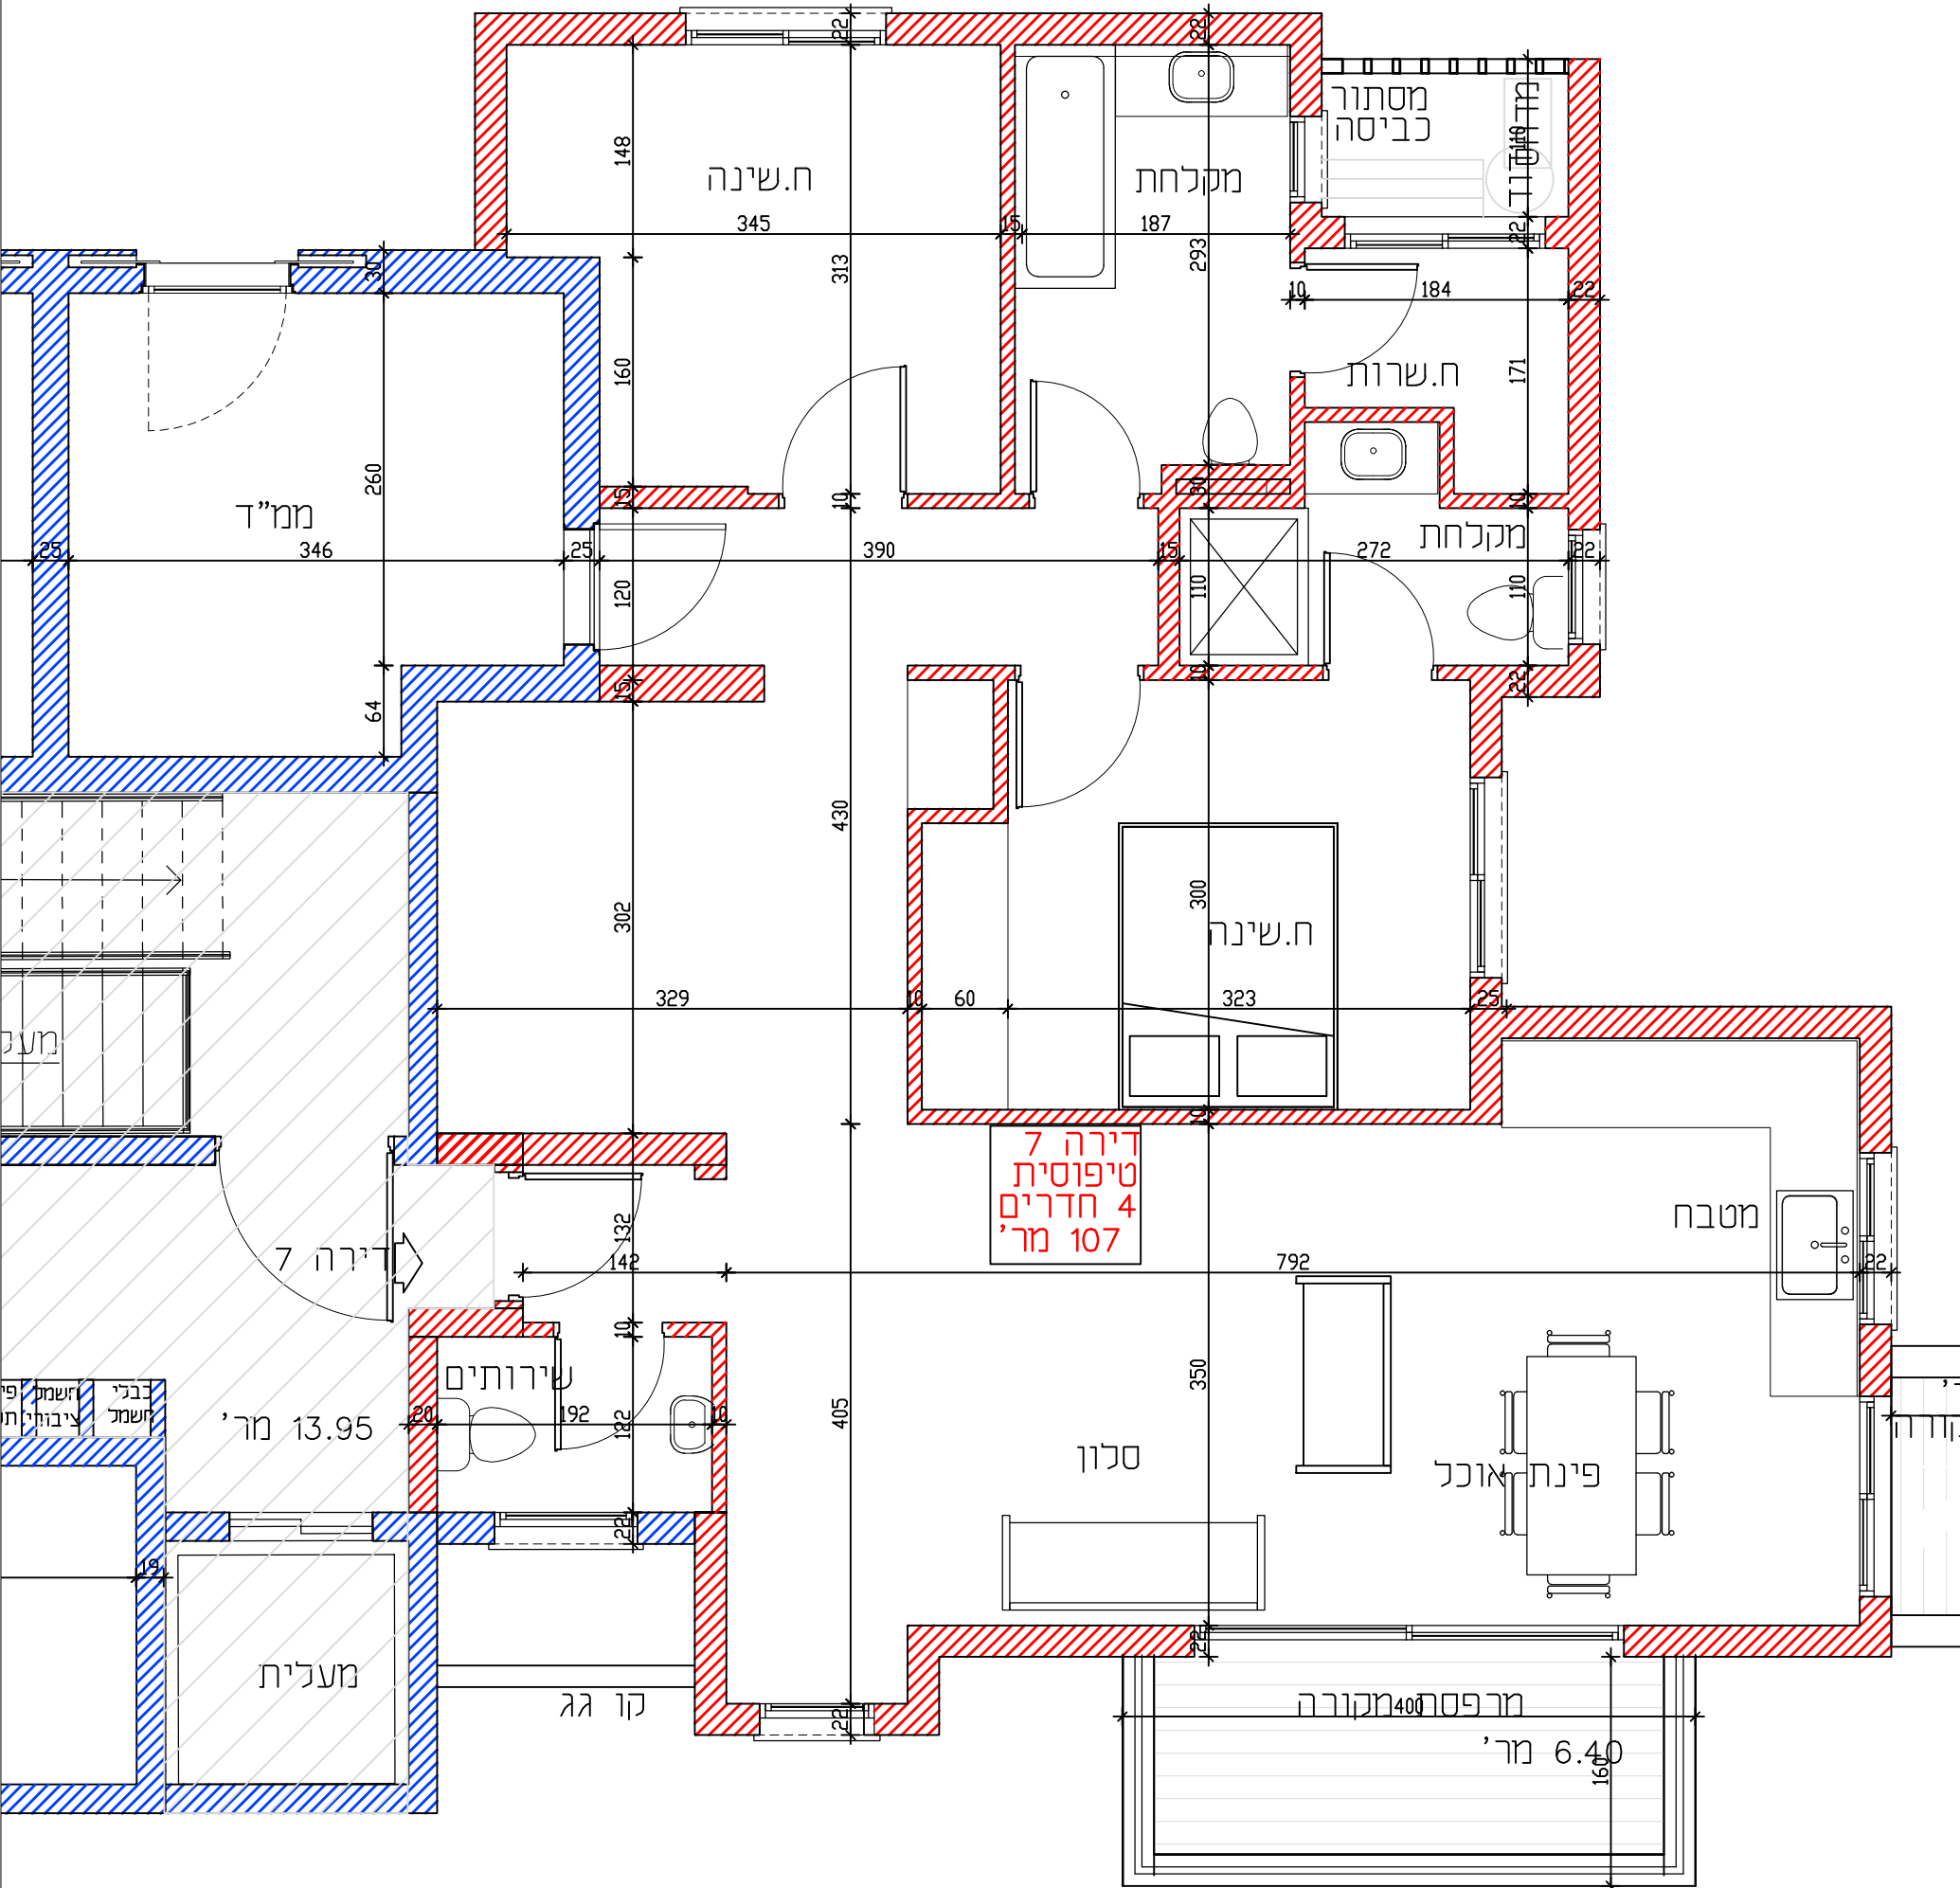

מגרש 374

מידה 1:50

קומה ג' - דירה 7

דירה 7
טיפוסית
4 חדרים
107 מר'

תכנית קומה ג' - 374

קנ"מ 1:50