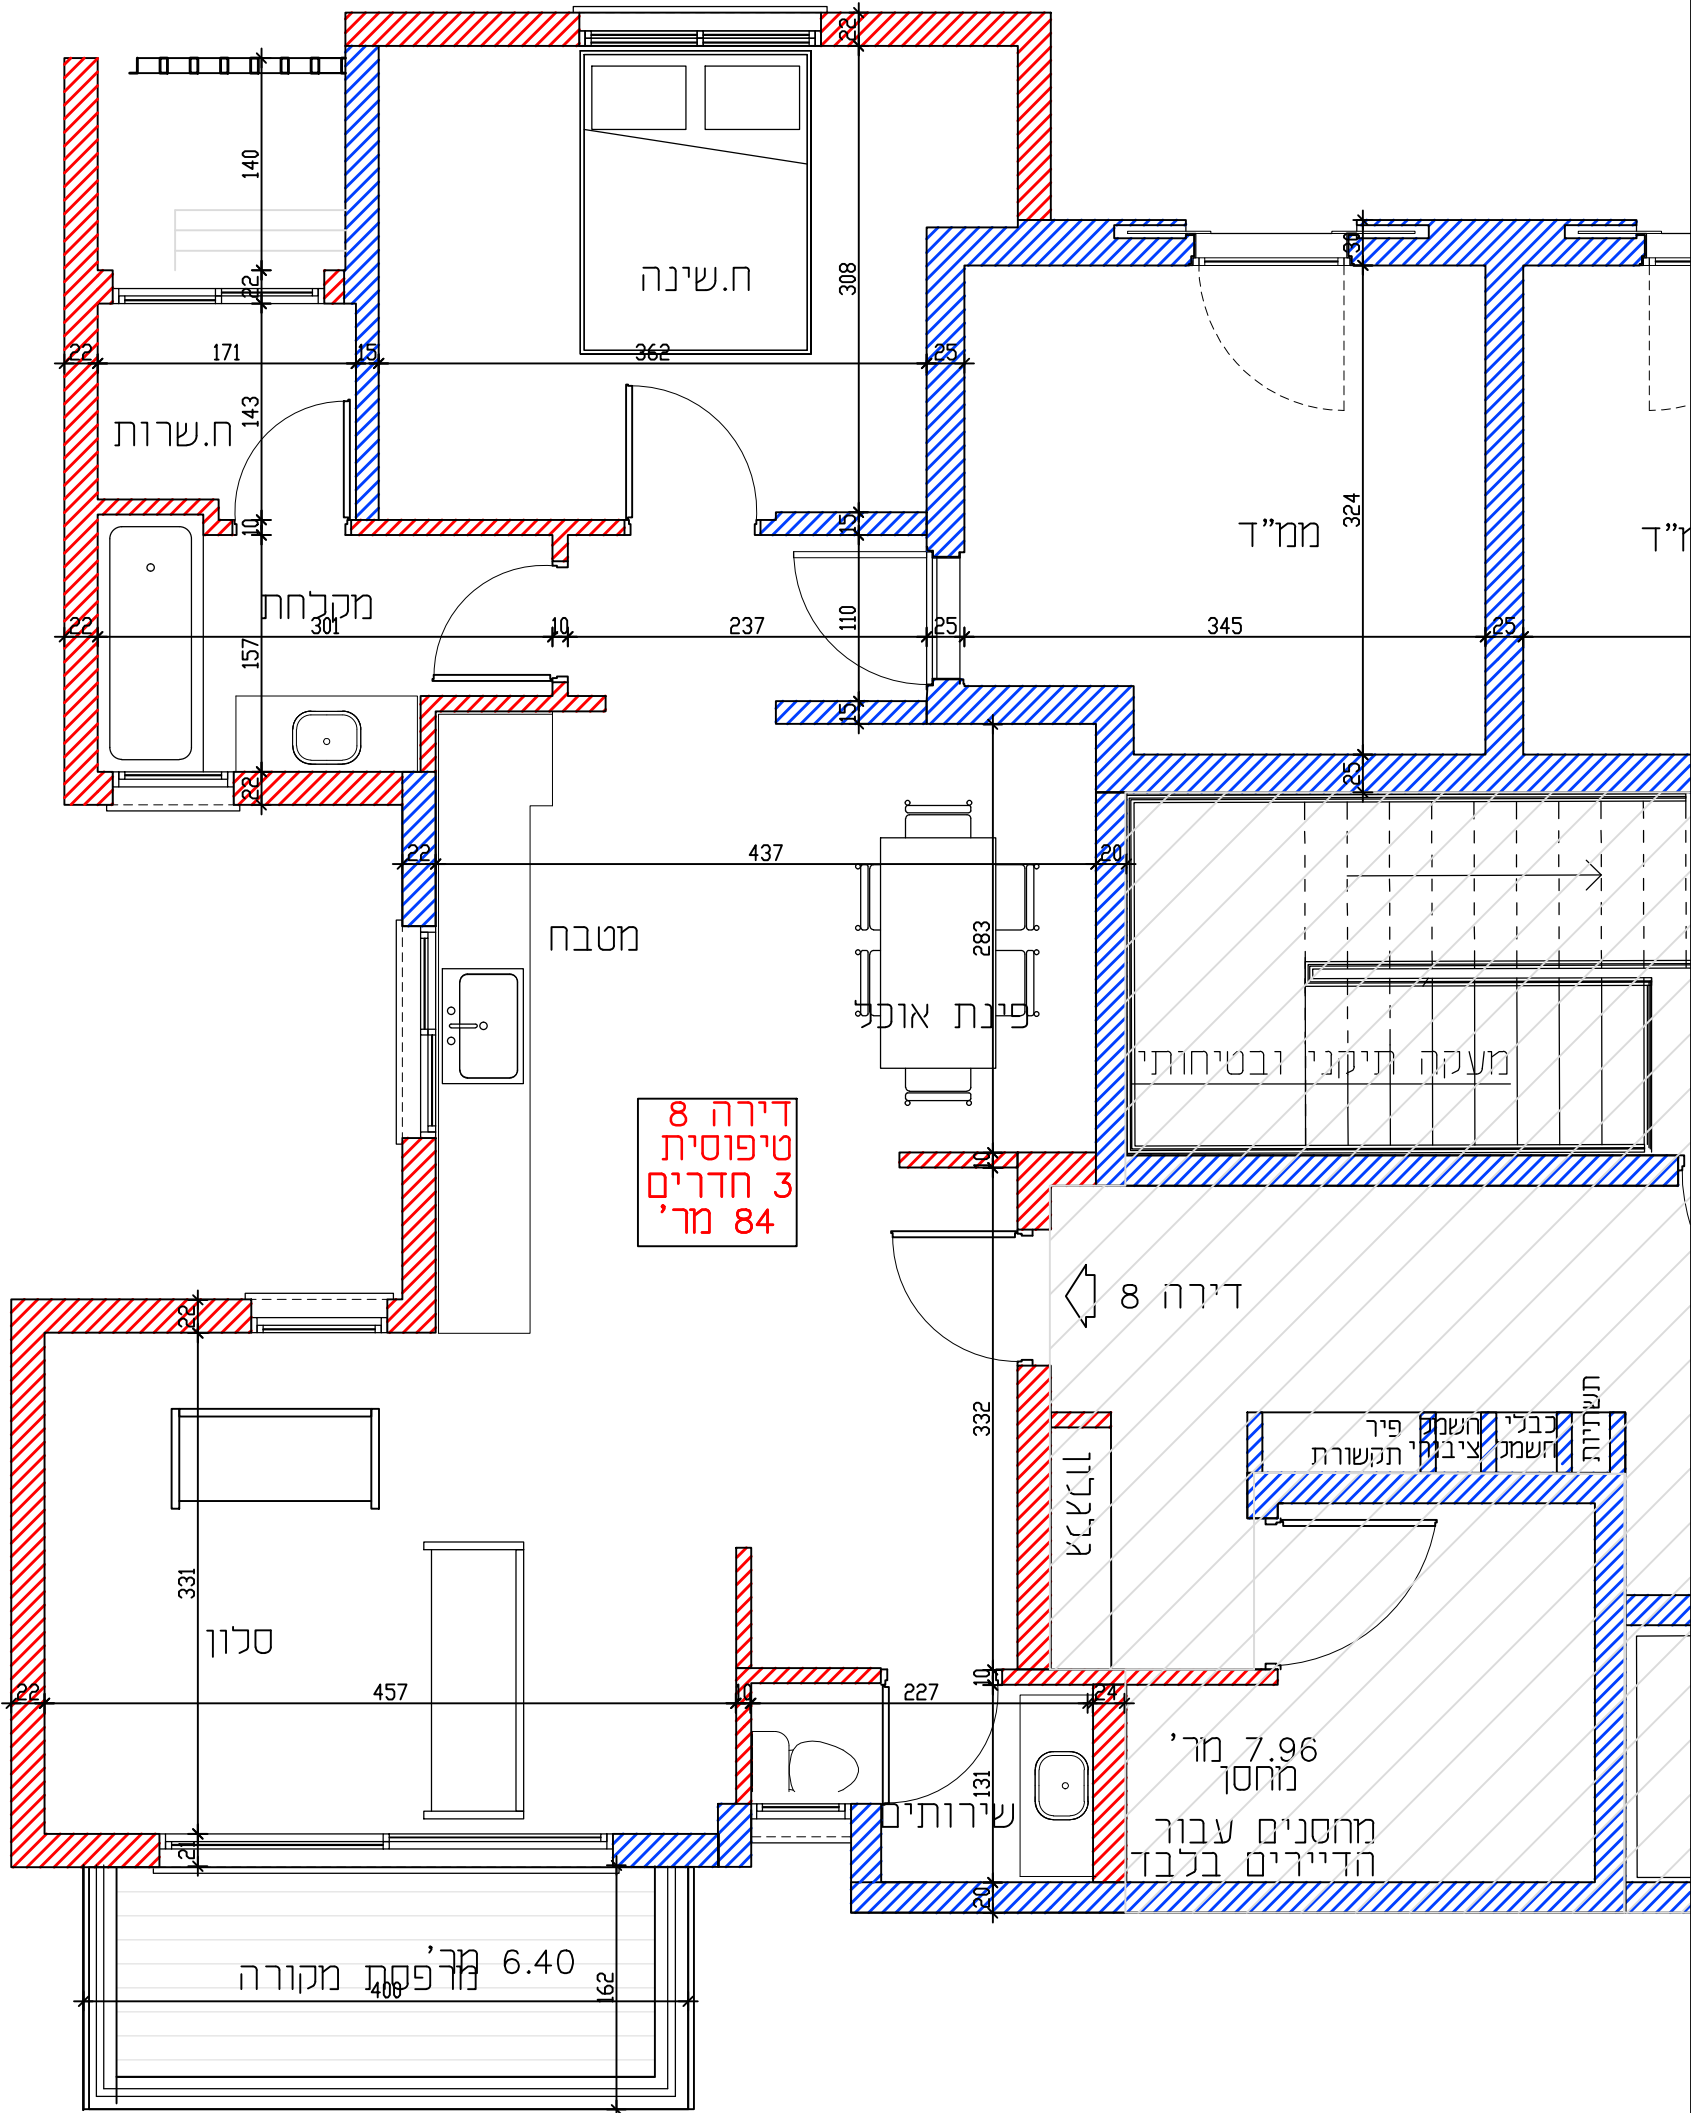

מגרש 375  
 מידה 1:50  
 קומה ג' - דירה 8

דירה 8  
 טיפוסית  
 3 חדרים  
 84 מ'²

דירה 8

7.96 מ'²  
 מחסך  
 מחסנים עבור  
 הדיירים בלבד

כבלי חשמל פיר  
 חשמל ציבורי תקשורת

זולאז

חשדות

סלון

ח. שינה

ח. שרות

מקלחת

מטבח

פינת אוכל

מעקה תיקני ובטיחותי

מ'פסת מקורה