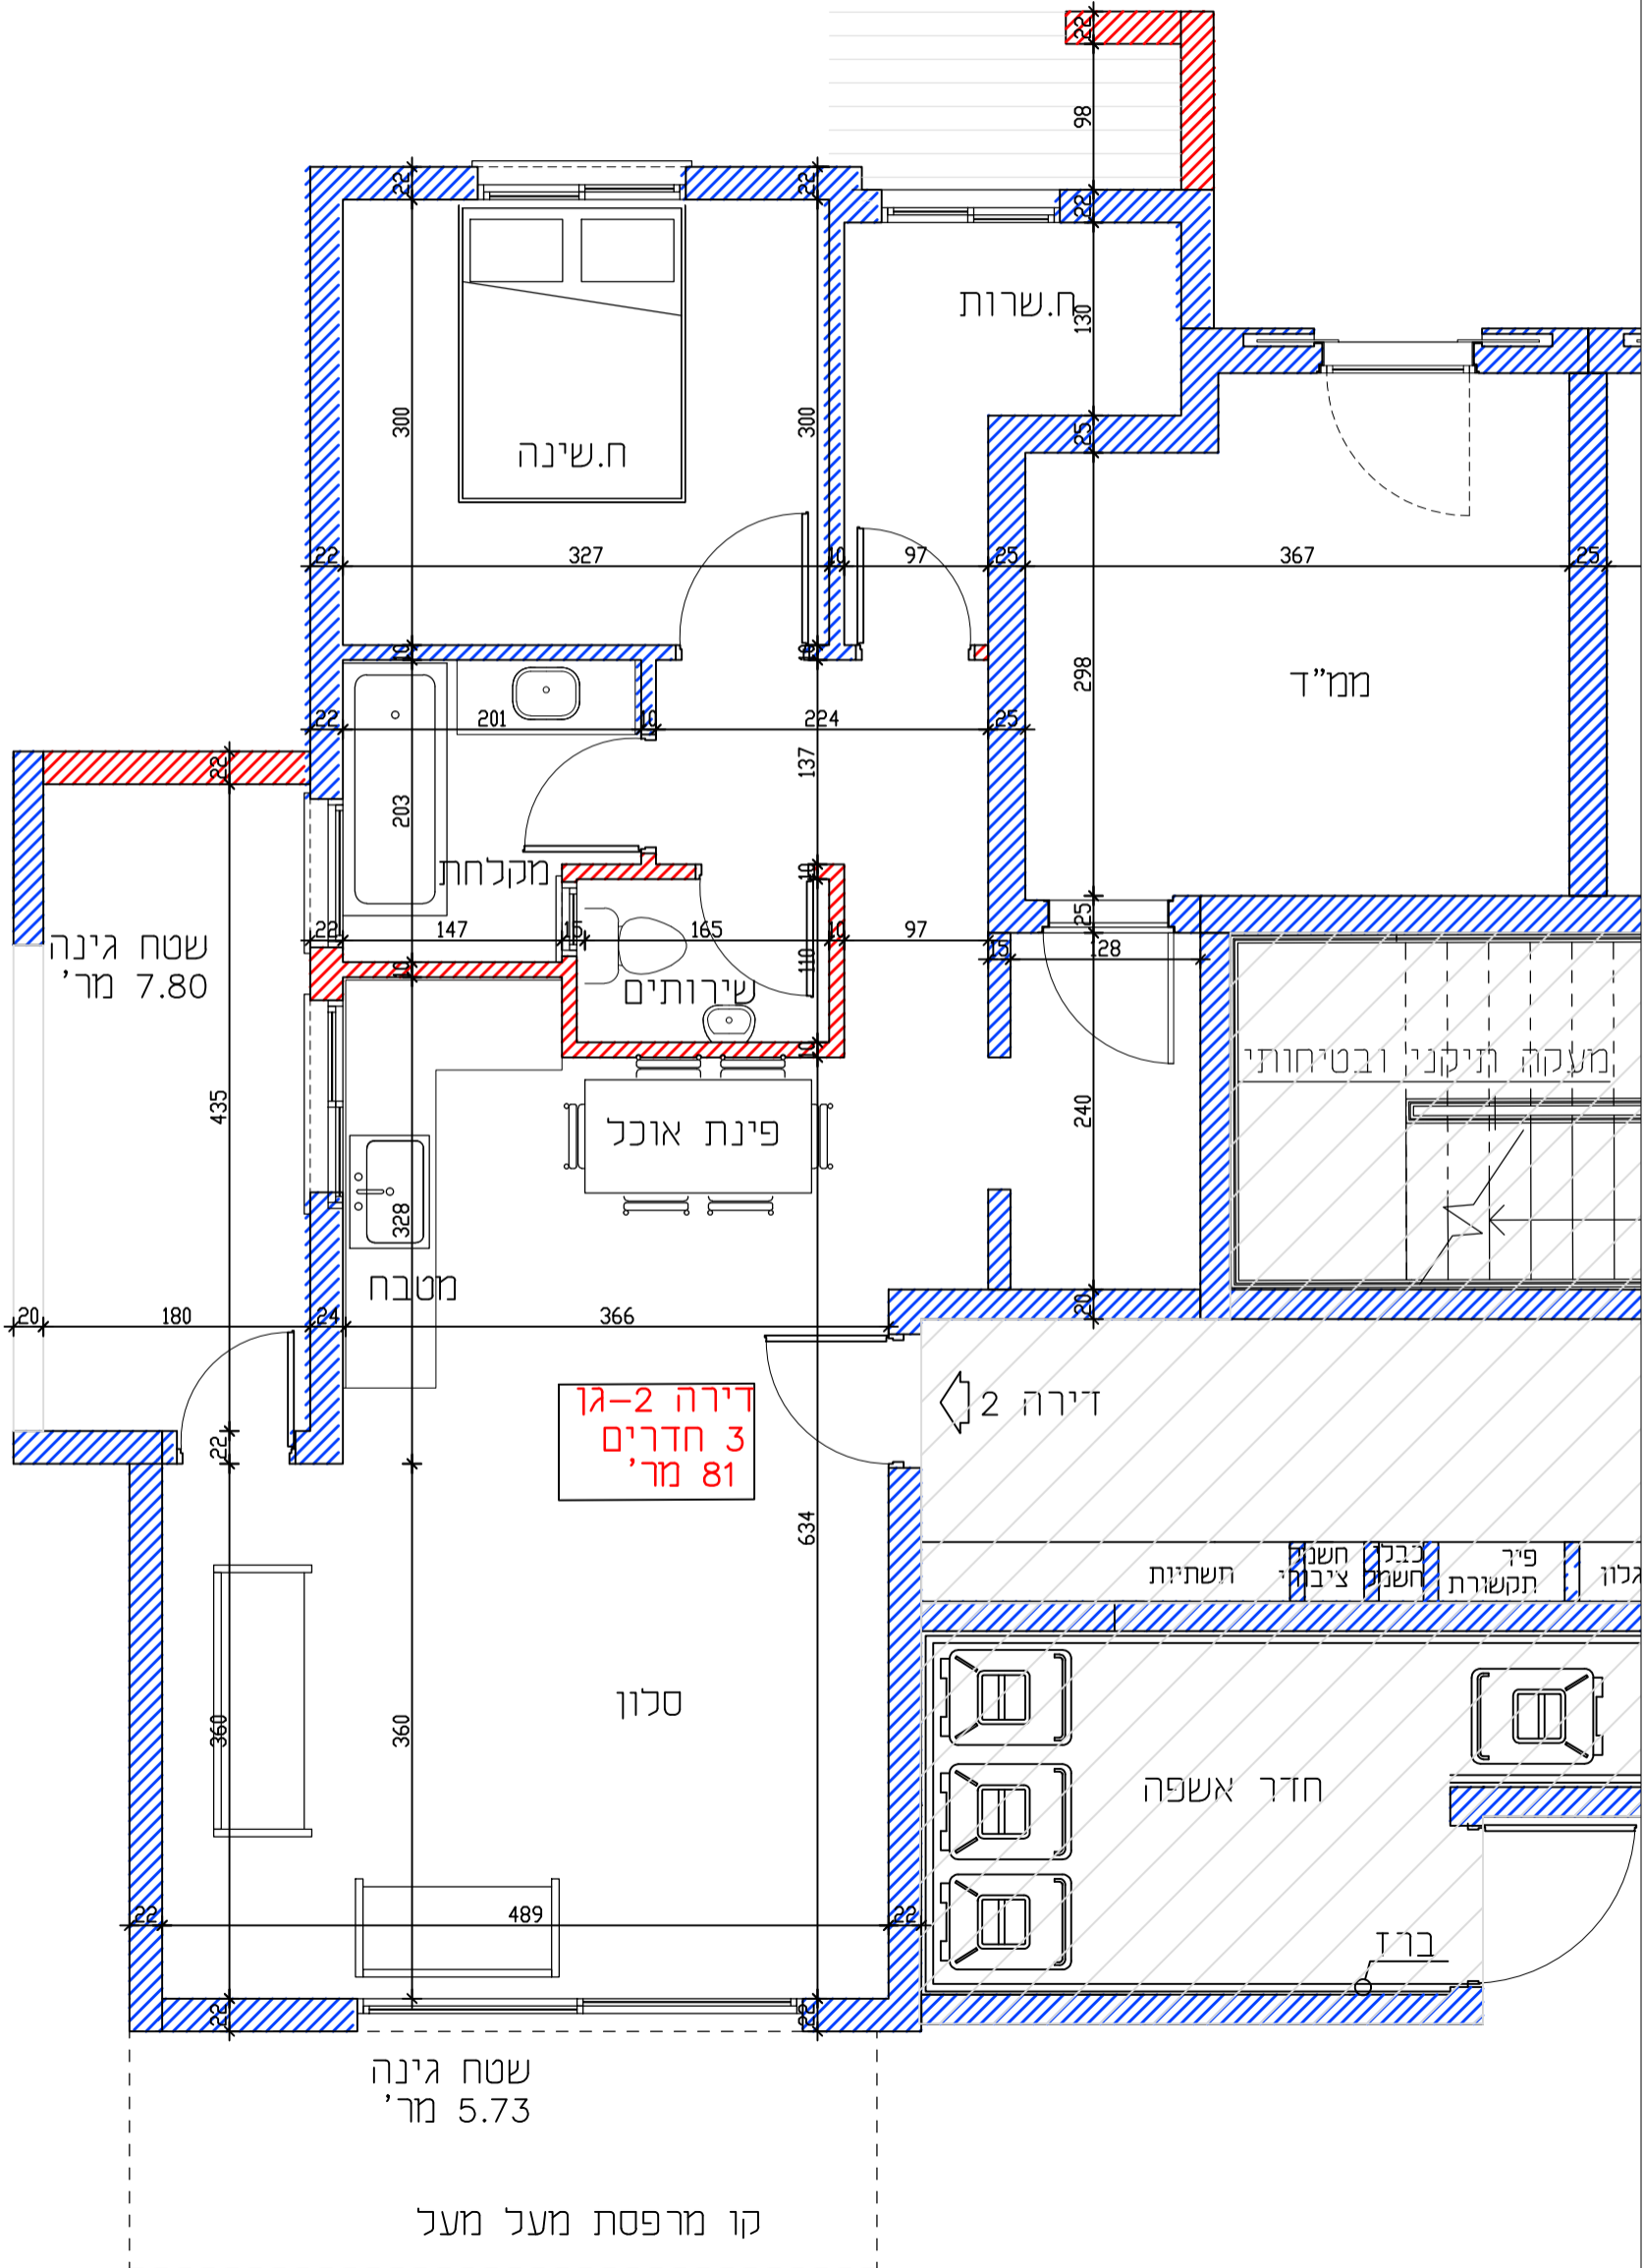

מגרש 378

מידה 1:50
קרקע-דירה 2

שטח גינה
7.80 מר'

ח. שינה

ח. שירות

מח"ד

פינת אוכל

שירותים

מקלחת

מטבח

דירה 2-גן
3 חדרים
81 מר'

דירה 2

מעקה התיקני ובטיחותי

סלון

חדר אשפה

שטח גינה
5.73 מר'

קו מרפסת מעל מעל

גלון פיר תקשורת חשמי כבד חשמי צינור תשתיות