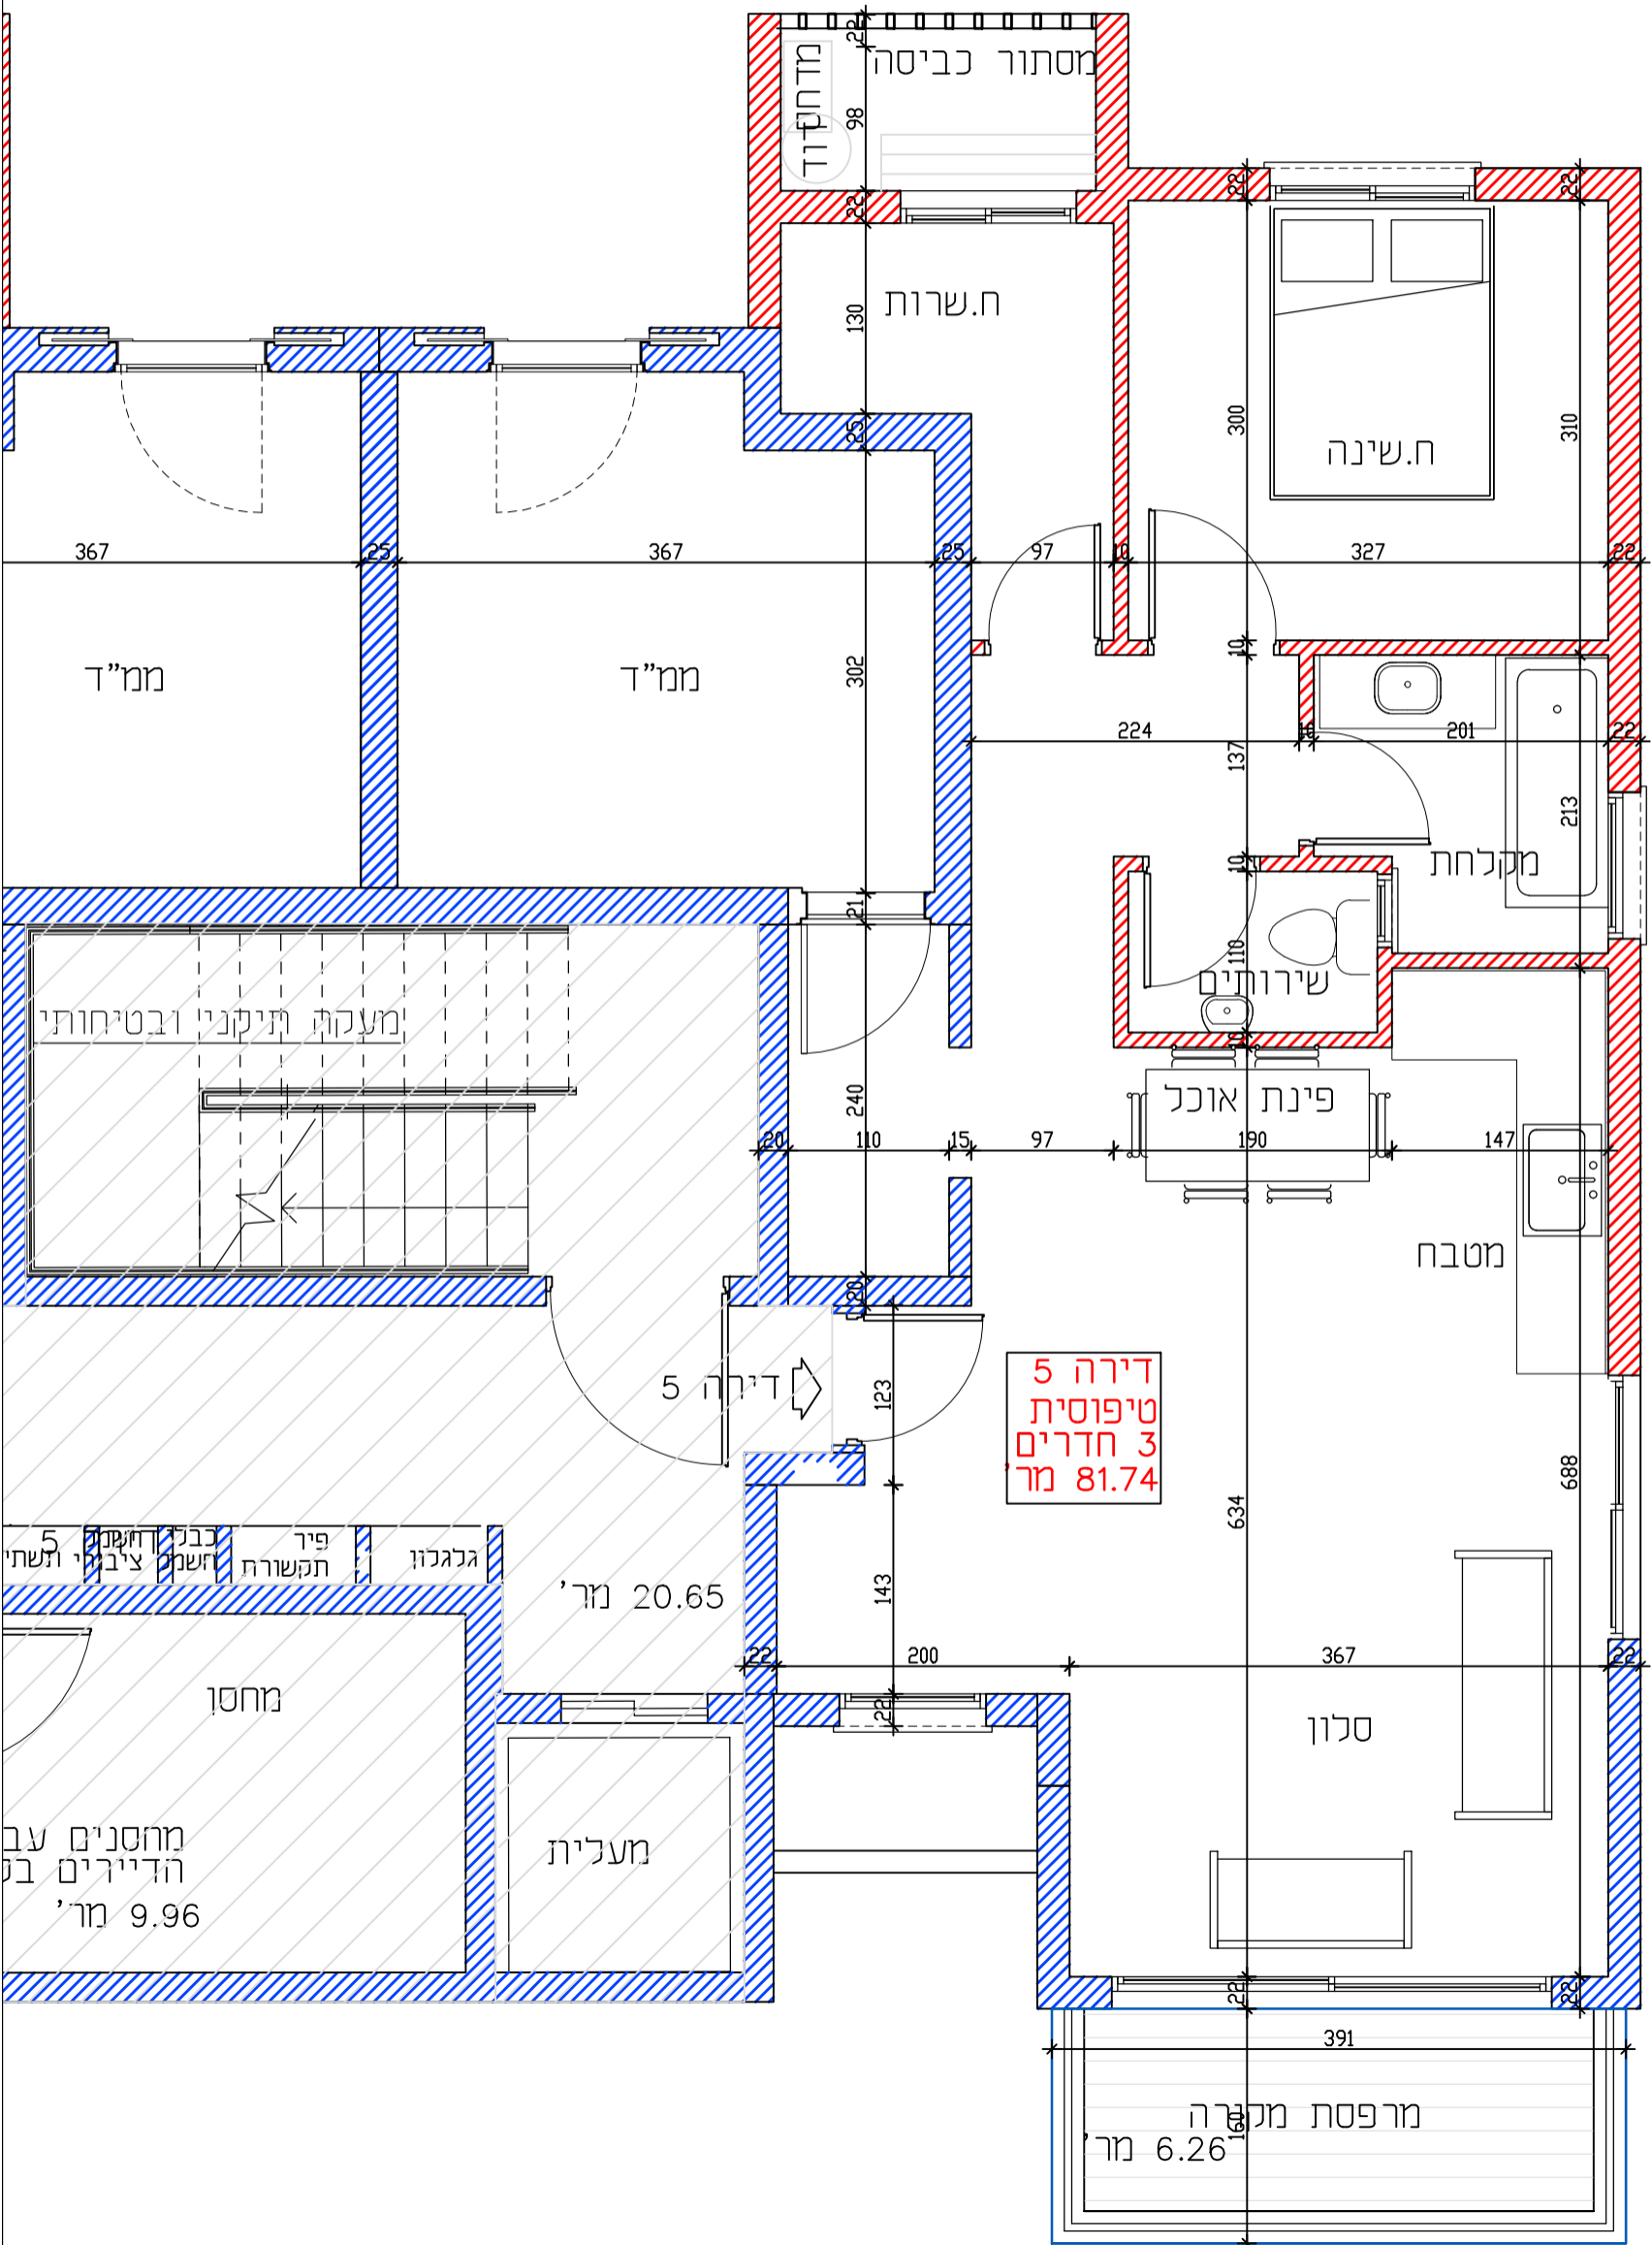

מגרש 378

מידה 1:50

קומה ב' - דירה 5

דירה 5  
טיפוסית  
3 חדרים  
81.74 מר'

20.65 מר'

מחסנים עב  
הדיירים ב  
9.96 מר'

מרפסת מקורה  
6.26 מר'