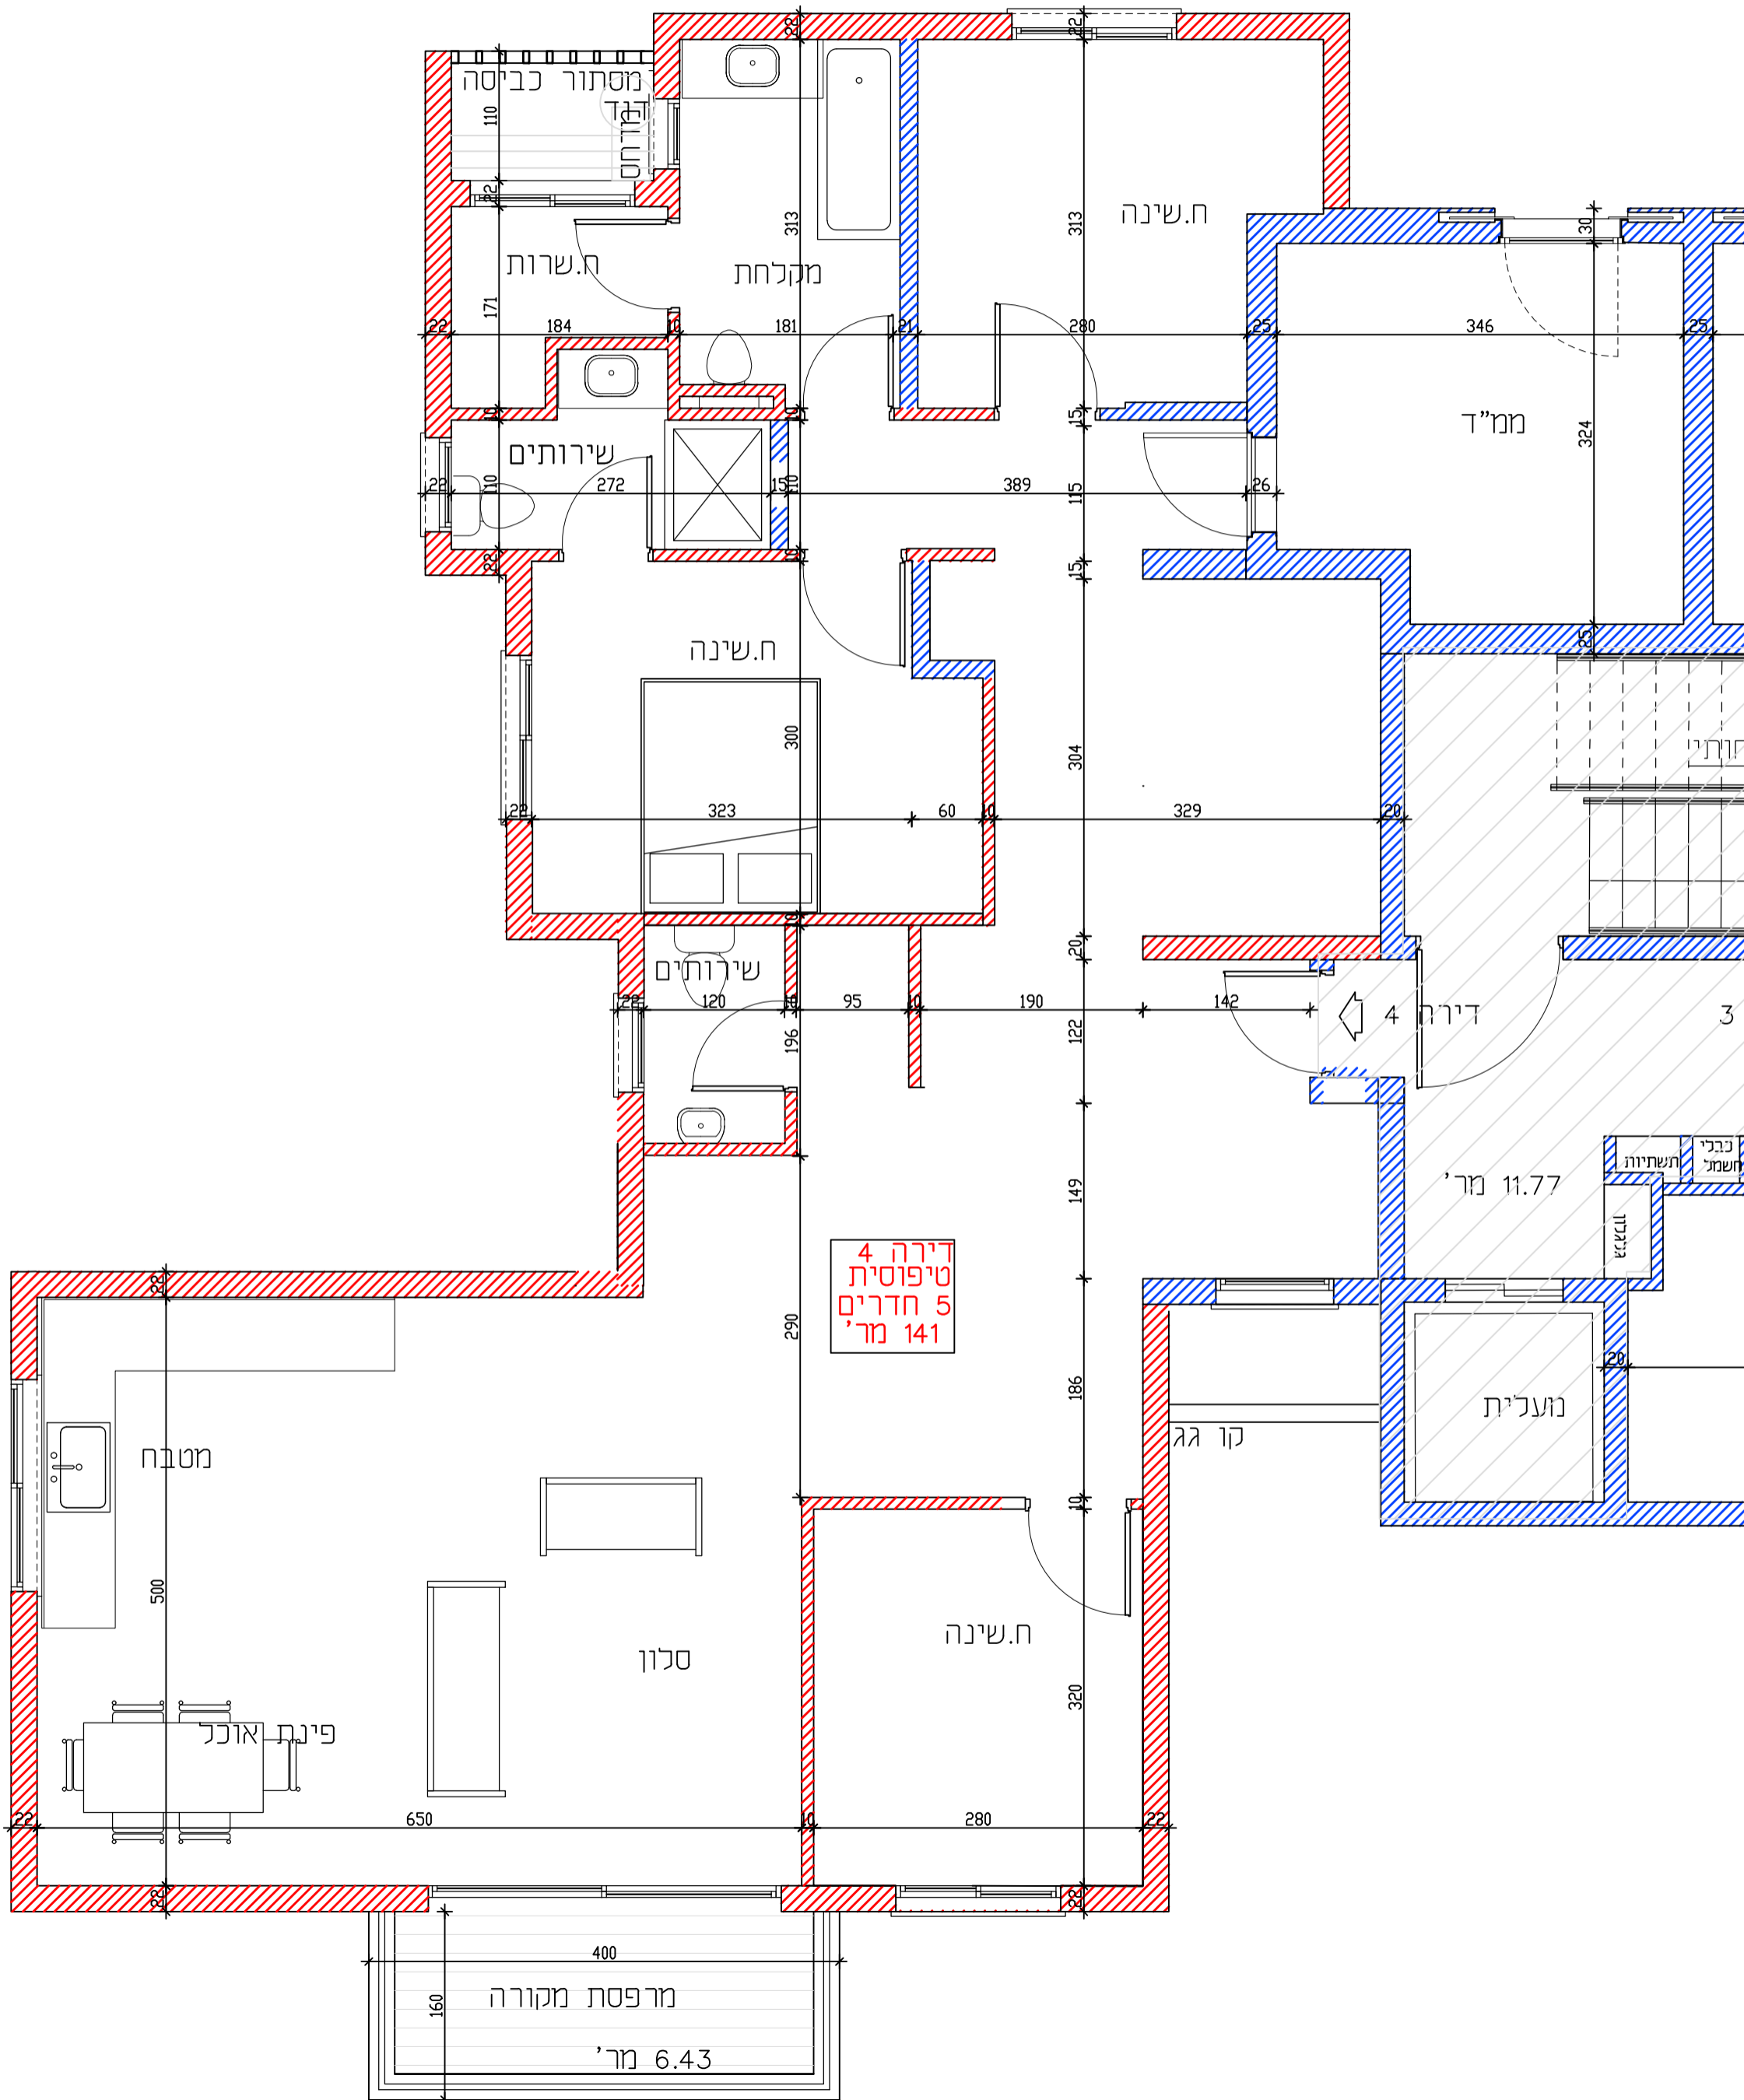

מגרש 380

מידה 1:50

קומה א' - דירה 4

דירה 4
טיפוסית
5 חדרים
141 מר'

מסגרת כביסה
110
171
184
181
150
272
300
323
120
196
95
190
142
122
149
186
500
650
280
400
160
6.43 מר'

ח.שינה

מו"ד

ח.שינה

שירותים

מטבח

סלון

ח.שינה

קו גג

מועליית

מסגרת כביסה

6.43 מר'

11.77 מר'

תשתיות
חשמל
נבכי

גלגול

3

דירה 4