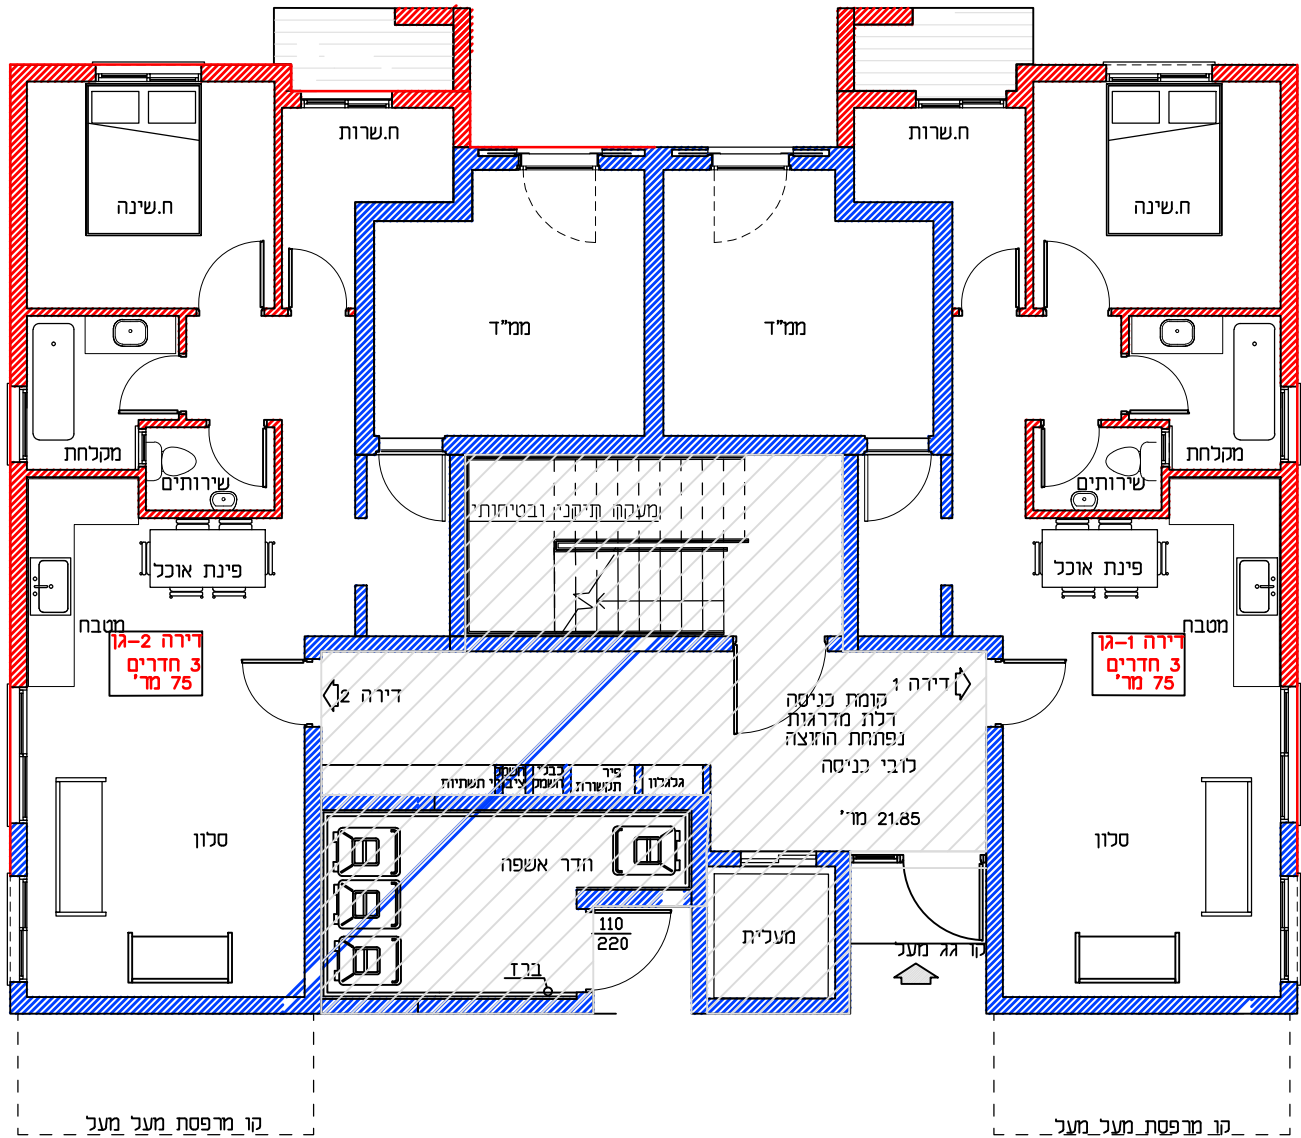

מגרש 376

מידה 1:100

קרקע-דירה 2/1

תכנית קומה קרקע - 376

קנ"מ 1:100