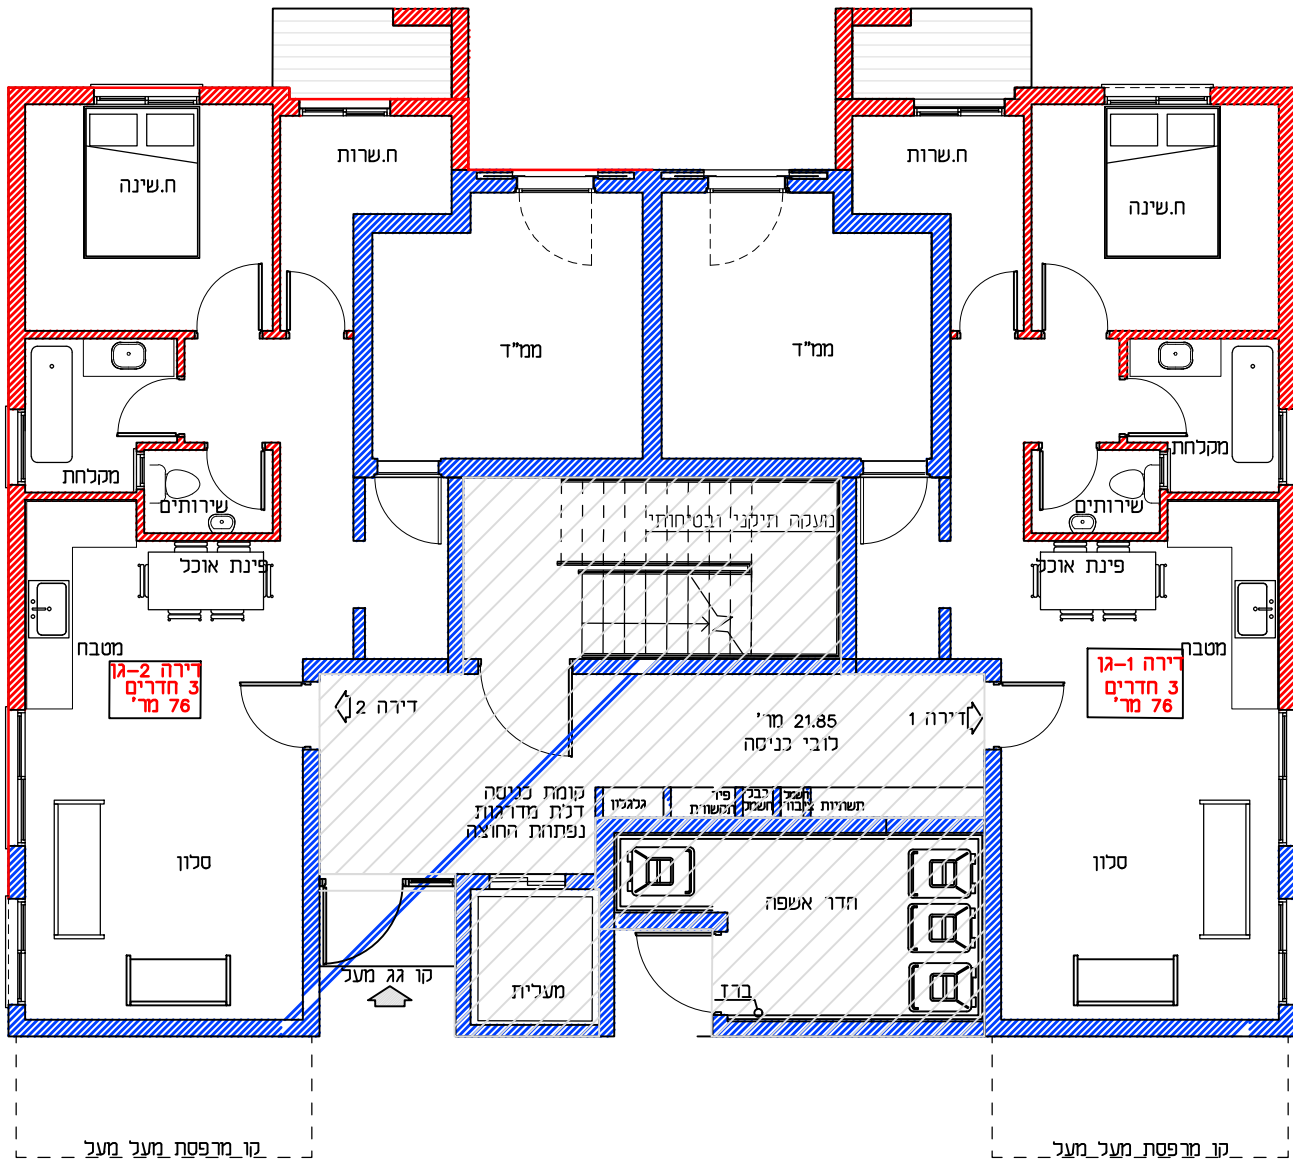

מגרש 377

מידה 1:100

קרקע-דירה 2/1

תכנית קומה קרקע - 377  
קנ"מ 1:100