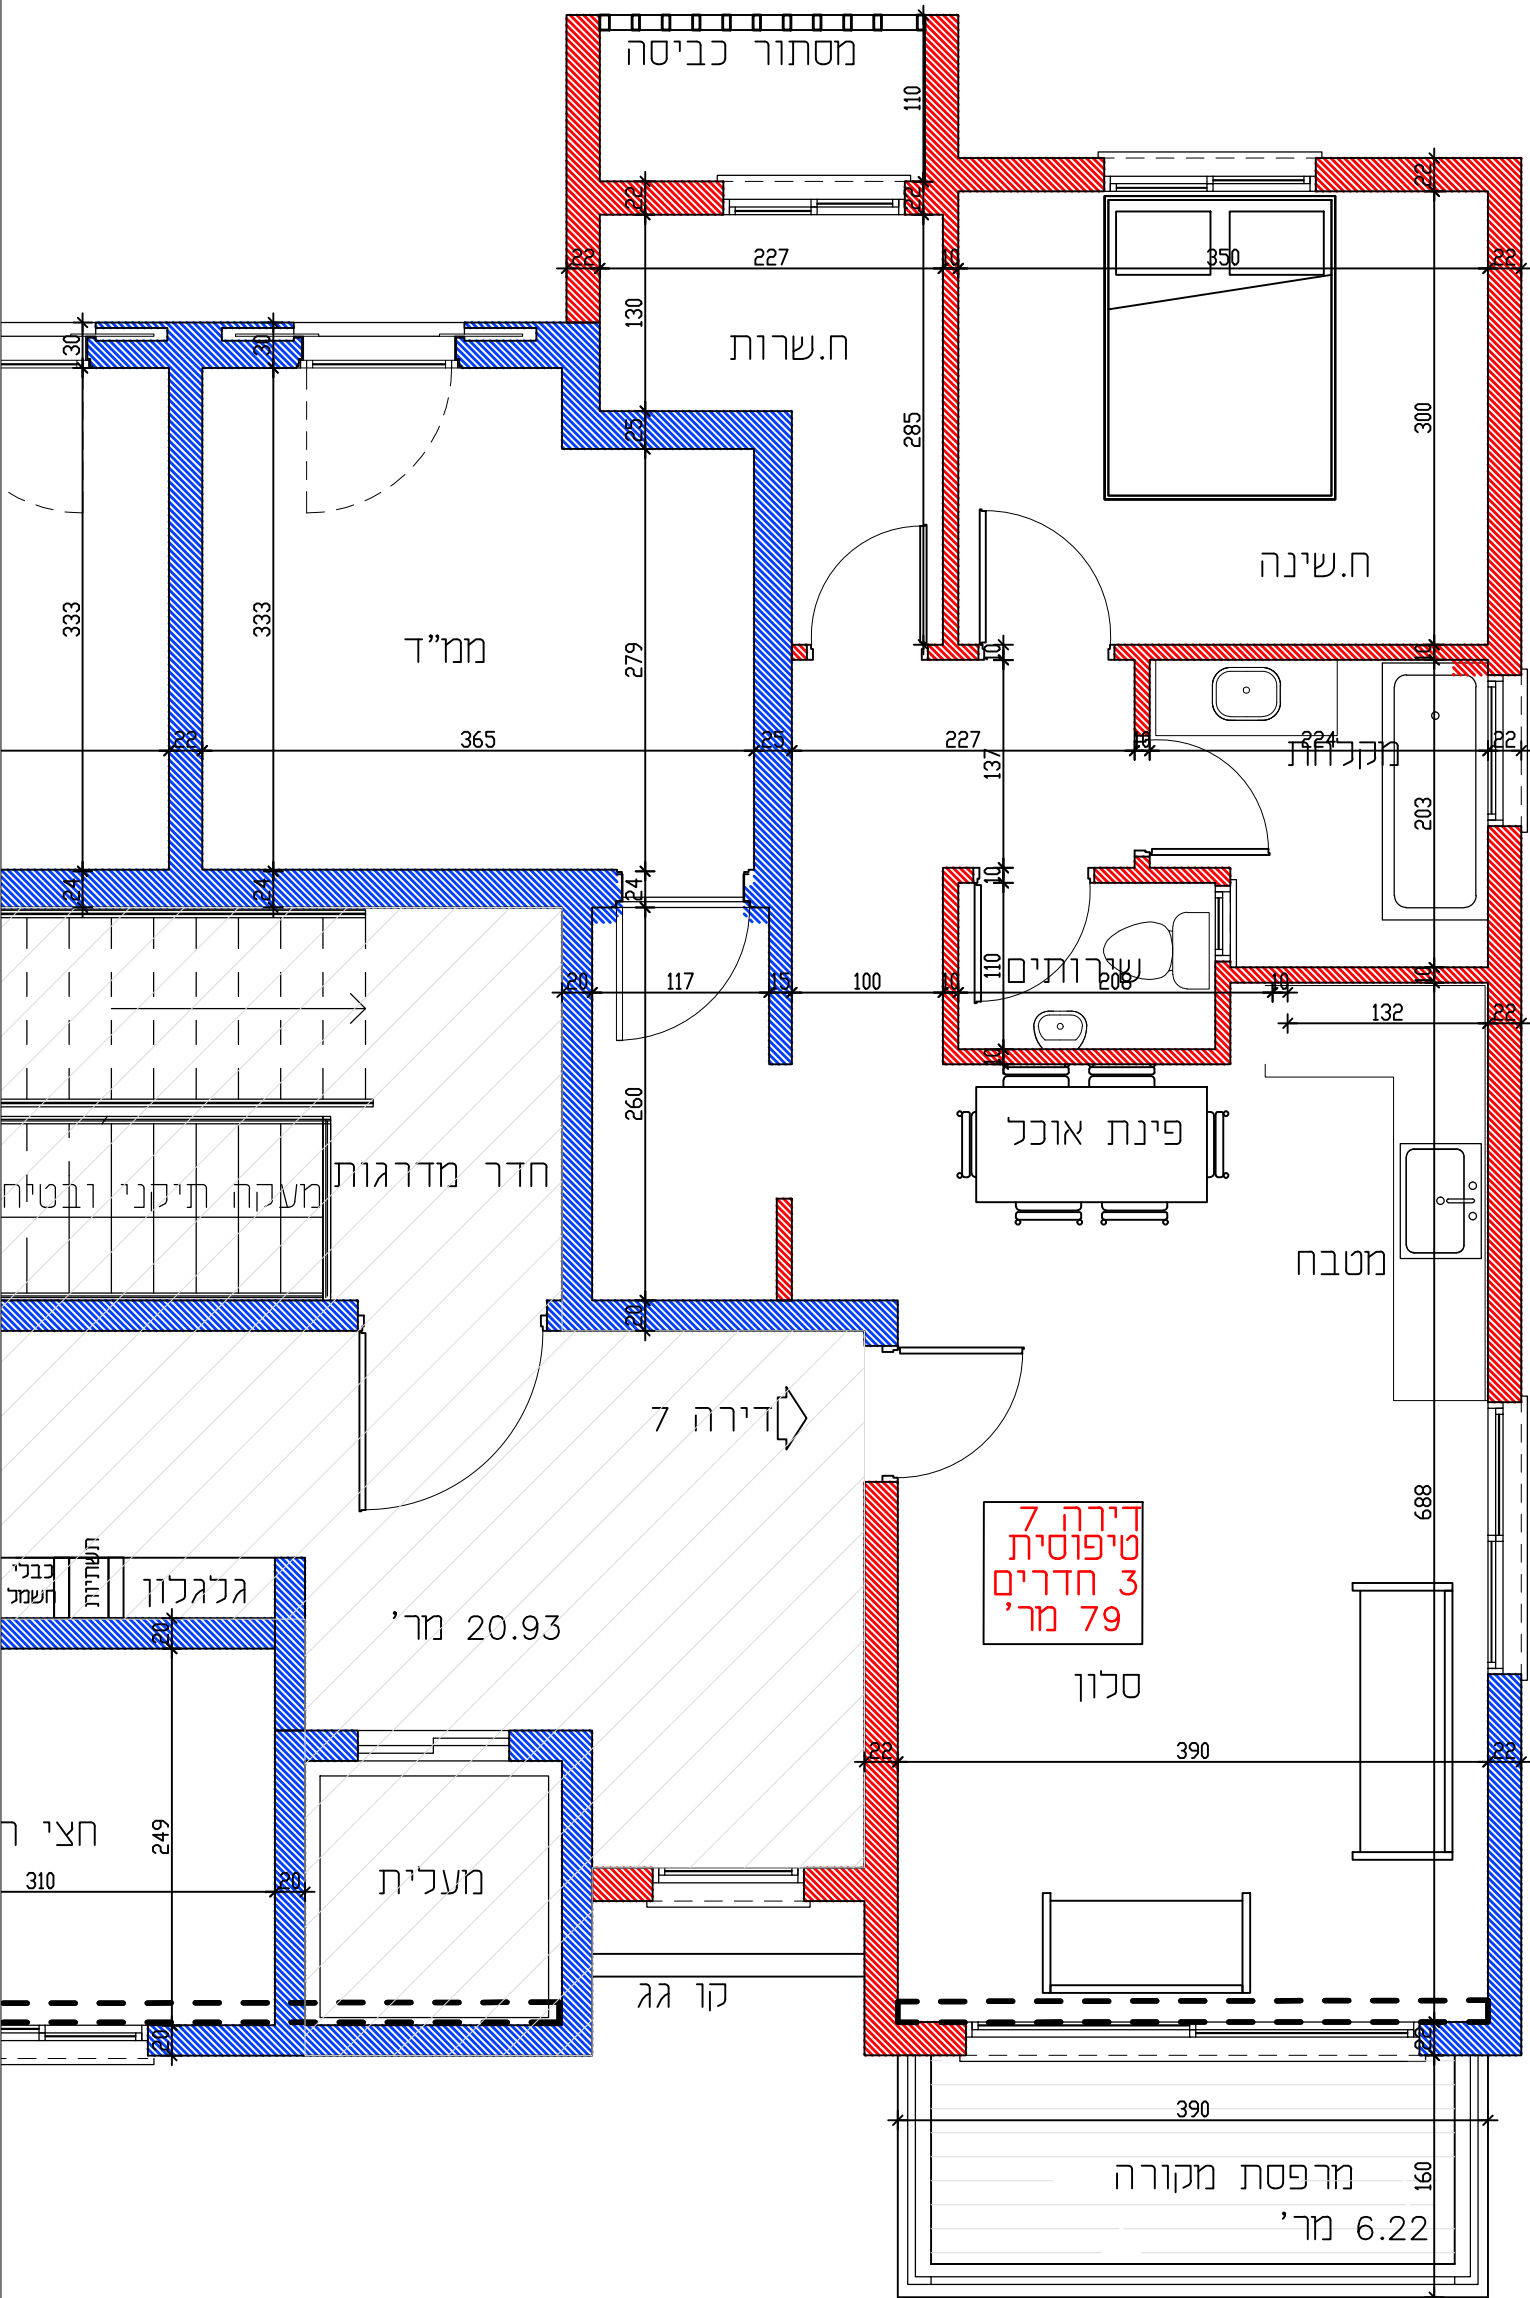

מגרש 371
 מידה 1:50
 דירה 7-קומה ג'

דירה 7
 טיפוסית
 3 חדרים
 79 מ'²

20.93 מ'²

סלון

מורפסת מקורה
 6.22 מ'²