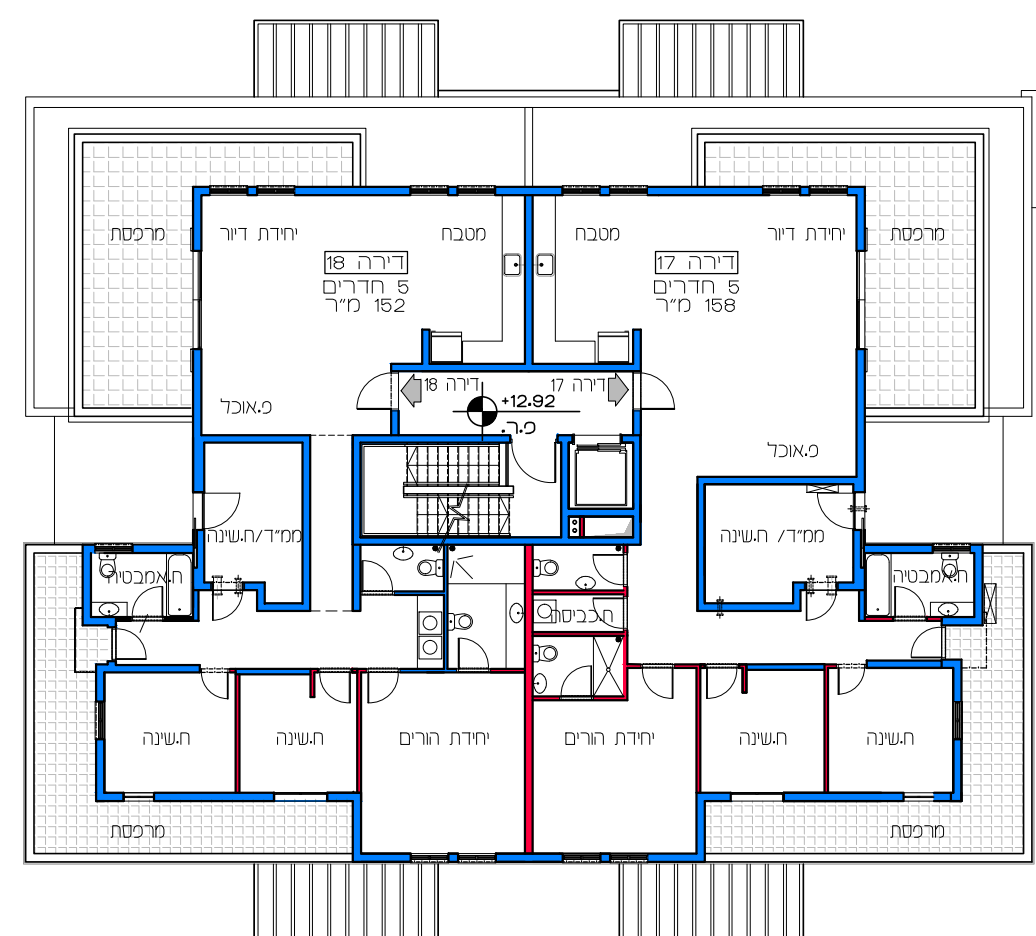

תכנית קומה 2
קנ"מ 1:200

תכנית קומה 1
קנ"מ 1:200

תכנית קומה 4
קנ"מ 1:200

תכנית קומה 3
קנ"מ 1:200

תכנית קומת קרקע
קנ"מ 1:200

דיור למשתכן גן יבנה - אסיה סיירוס

מגרש 347 קנ"מ 1:200

הערה:
כל התוכניות כפופות לאישורים סטטוטוריים.
ביצוע תוכניות אלה מותנה בקבלת היתר בניה
בהתאם לתנ"ע מאשרת חוק.