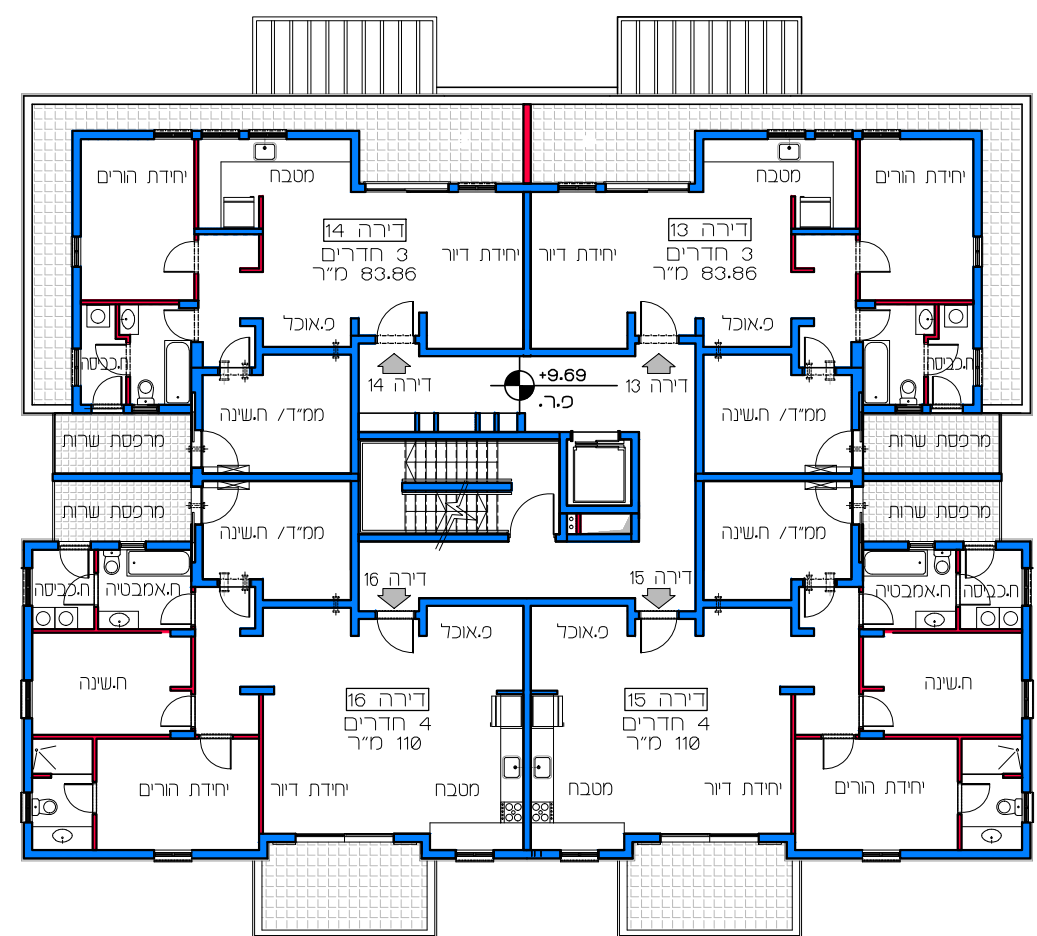

תכנית קומה 2
קנ"מ 1:200

תכנית קומה 1
קנ"מ 1:200

תכנית קומה 4
קנ"מ 1:200

תכנית קומה 3
קנ"מ 1:200

תכנית קומת קרקע
קנ"מ 1:200

דיור למשתכן גן יבנה - אסיה סיירוס

מגרש 347 קנ"מ 1:200

הערה:
כל התוכניות כפופות לאישורים סטטוטוריים.
ביצוע תוכניות אלה מותנה בקבלת היתר בניה
בהתאם לתנ"ע מאשרת חוק.