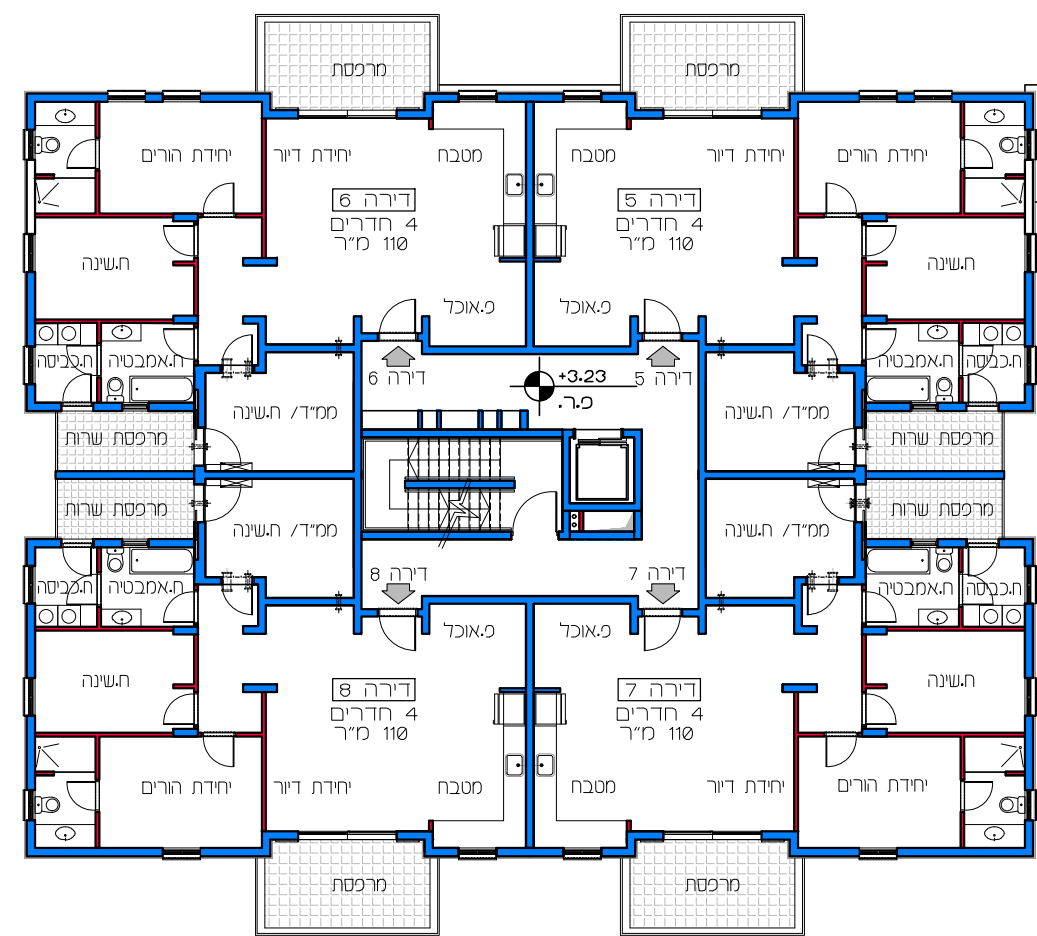

תכנית קומה 2
קנ"מ 1:200

תכנית קומה 1
קנ"מ 1:200

תכנית קומה 4
קנ"מ 1:200

תכנית קומה 3
קנ"מ 1:200

תכנית קומת קרקע
קנ"מ 1:200

דיור למשתכן גן יבנה - אסיה סיירוס

מגרש 347 קנ"מ 1:200

הערה:
כל התוכניות כפופות לאישורים סטטוטוריים.
ביצוע תוכניות אלה מותנה בקבלת היתר בניה
בהתאם לתנ"ע מאשרת חוק.