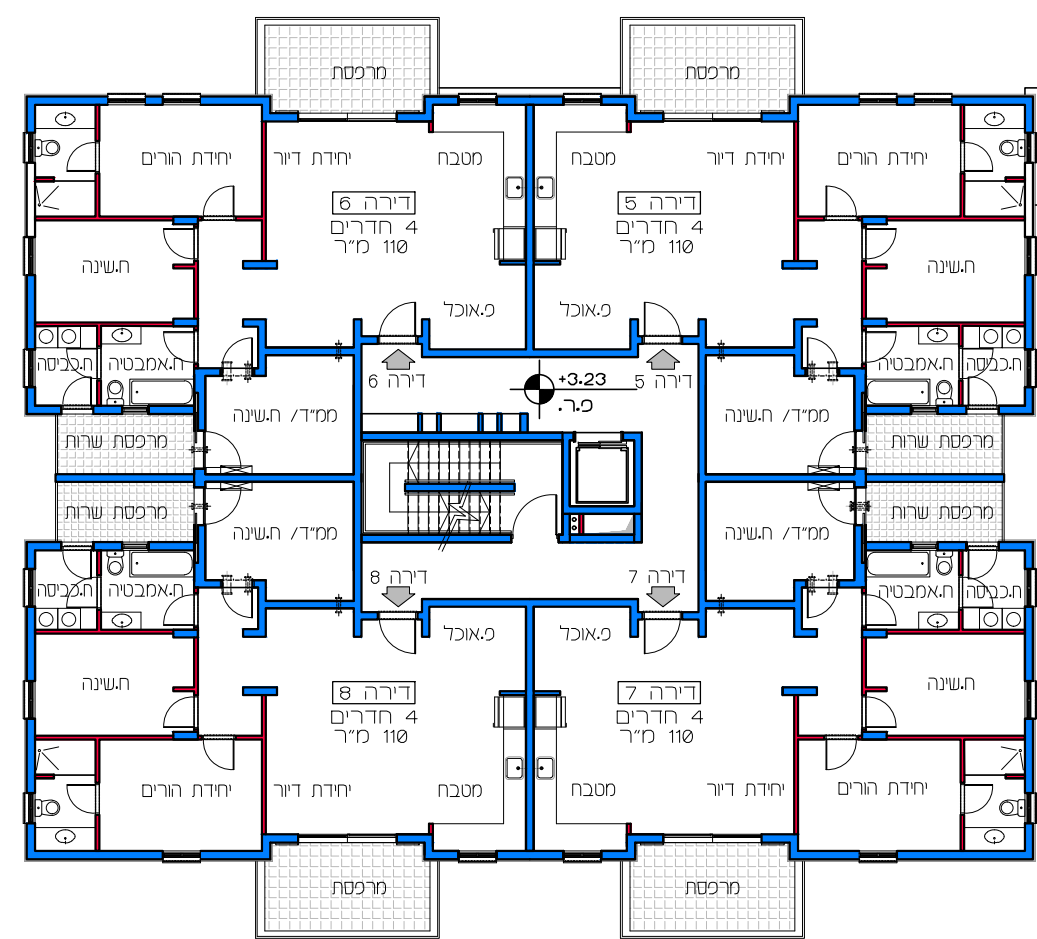

תכנית קומה 2
קנ"מ 1:200

תכנית קומה 1
קנ"מ 1:200

תכנית קומה 4
קנ"מ 1:200

תכנית קומה 3
קנ"מ 1:200

תכנית קומת קרקע
קנ"מ 1:200

דיור למשתכן גן יבנה - אסיה סיירוס

מגרש 348 קנ"מ 1:200

הערה:
כל התוכניות כפופות לאישורים סטטוטוריים.
ביצוע תוכניות אלה מותנה בקבלת היתר בניה
בהתאם לתנ"ע מאשרת חוק.