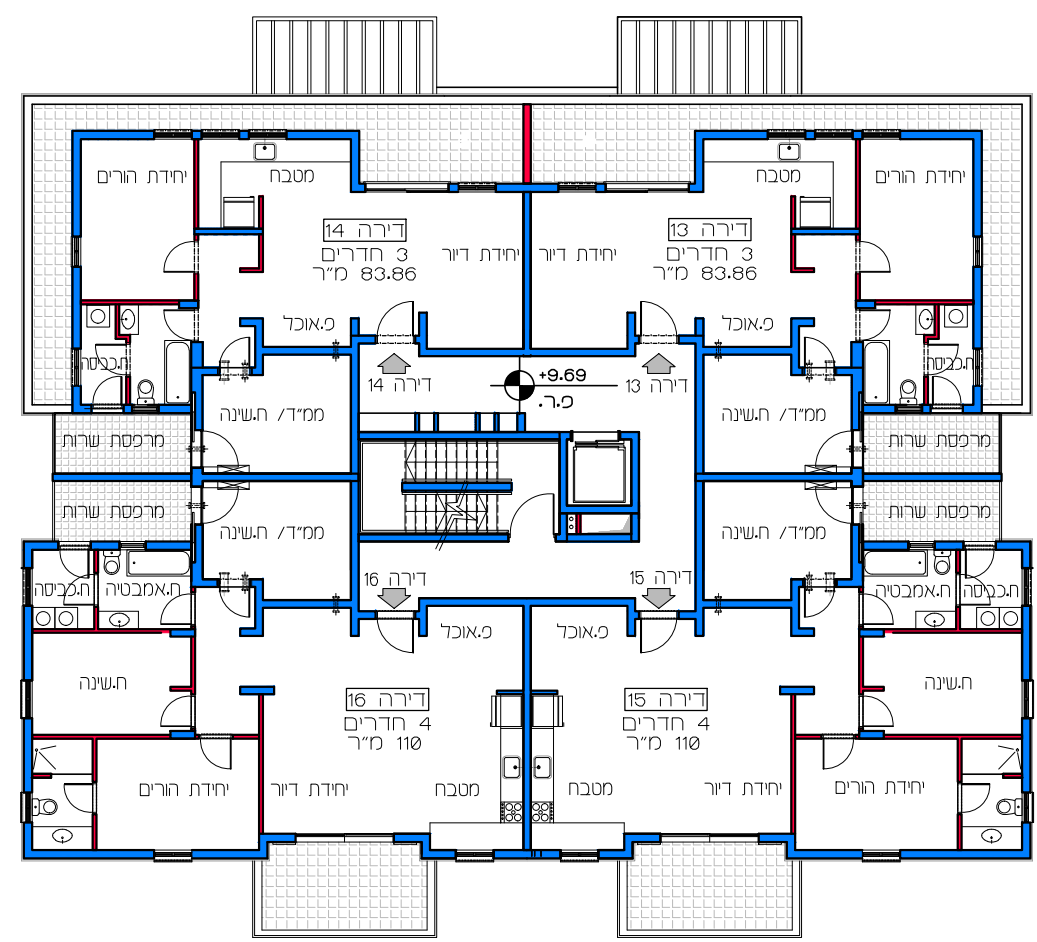

תכנית קומה 2
קנ"מ 1:200

תכנית קומה 1
קנ"מ 1:200

תכנית קומה 4
קנ"מ 1:200

תכנית קומה 3
קנ"מ 1:200

תכנית קומת קרקע
קנ"מ 1:200

דיור למשתכן גן יבנה - אסיה סיירוס

מגרש 348 קנ"מ 1:200

הערה:
כל התוכניות כפופות לאישורים סטטוטוריים.
ביצוע תוכניות אלה מותנה בקבלת היתר בניה
בהתאם לתנ"ע מאשרת חוק.