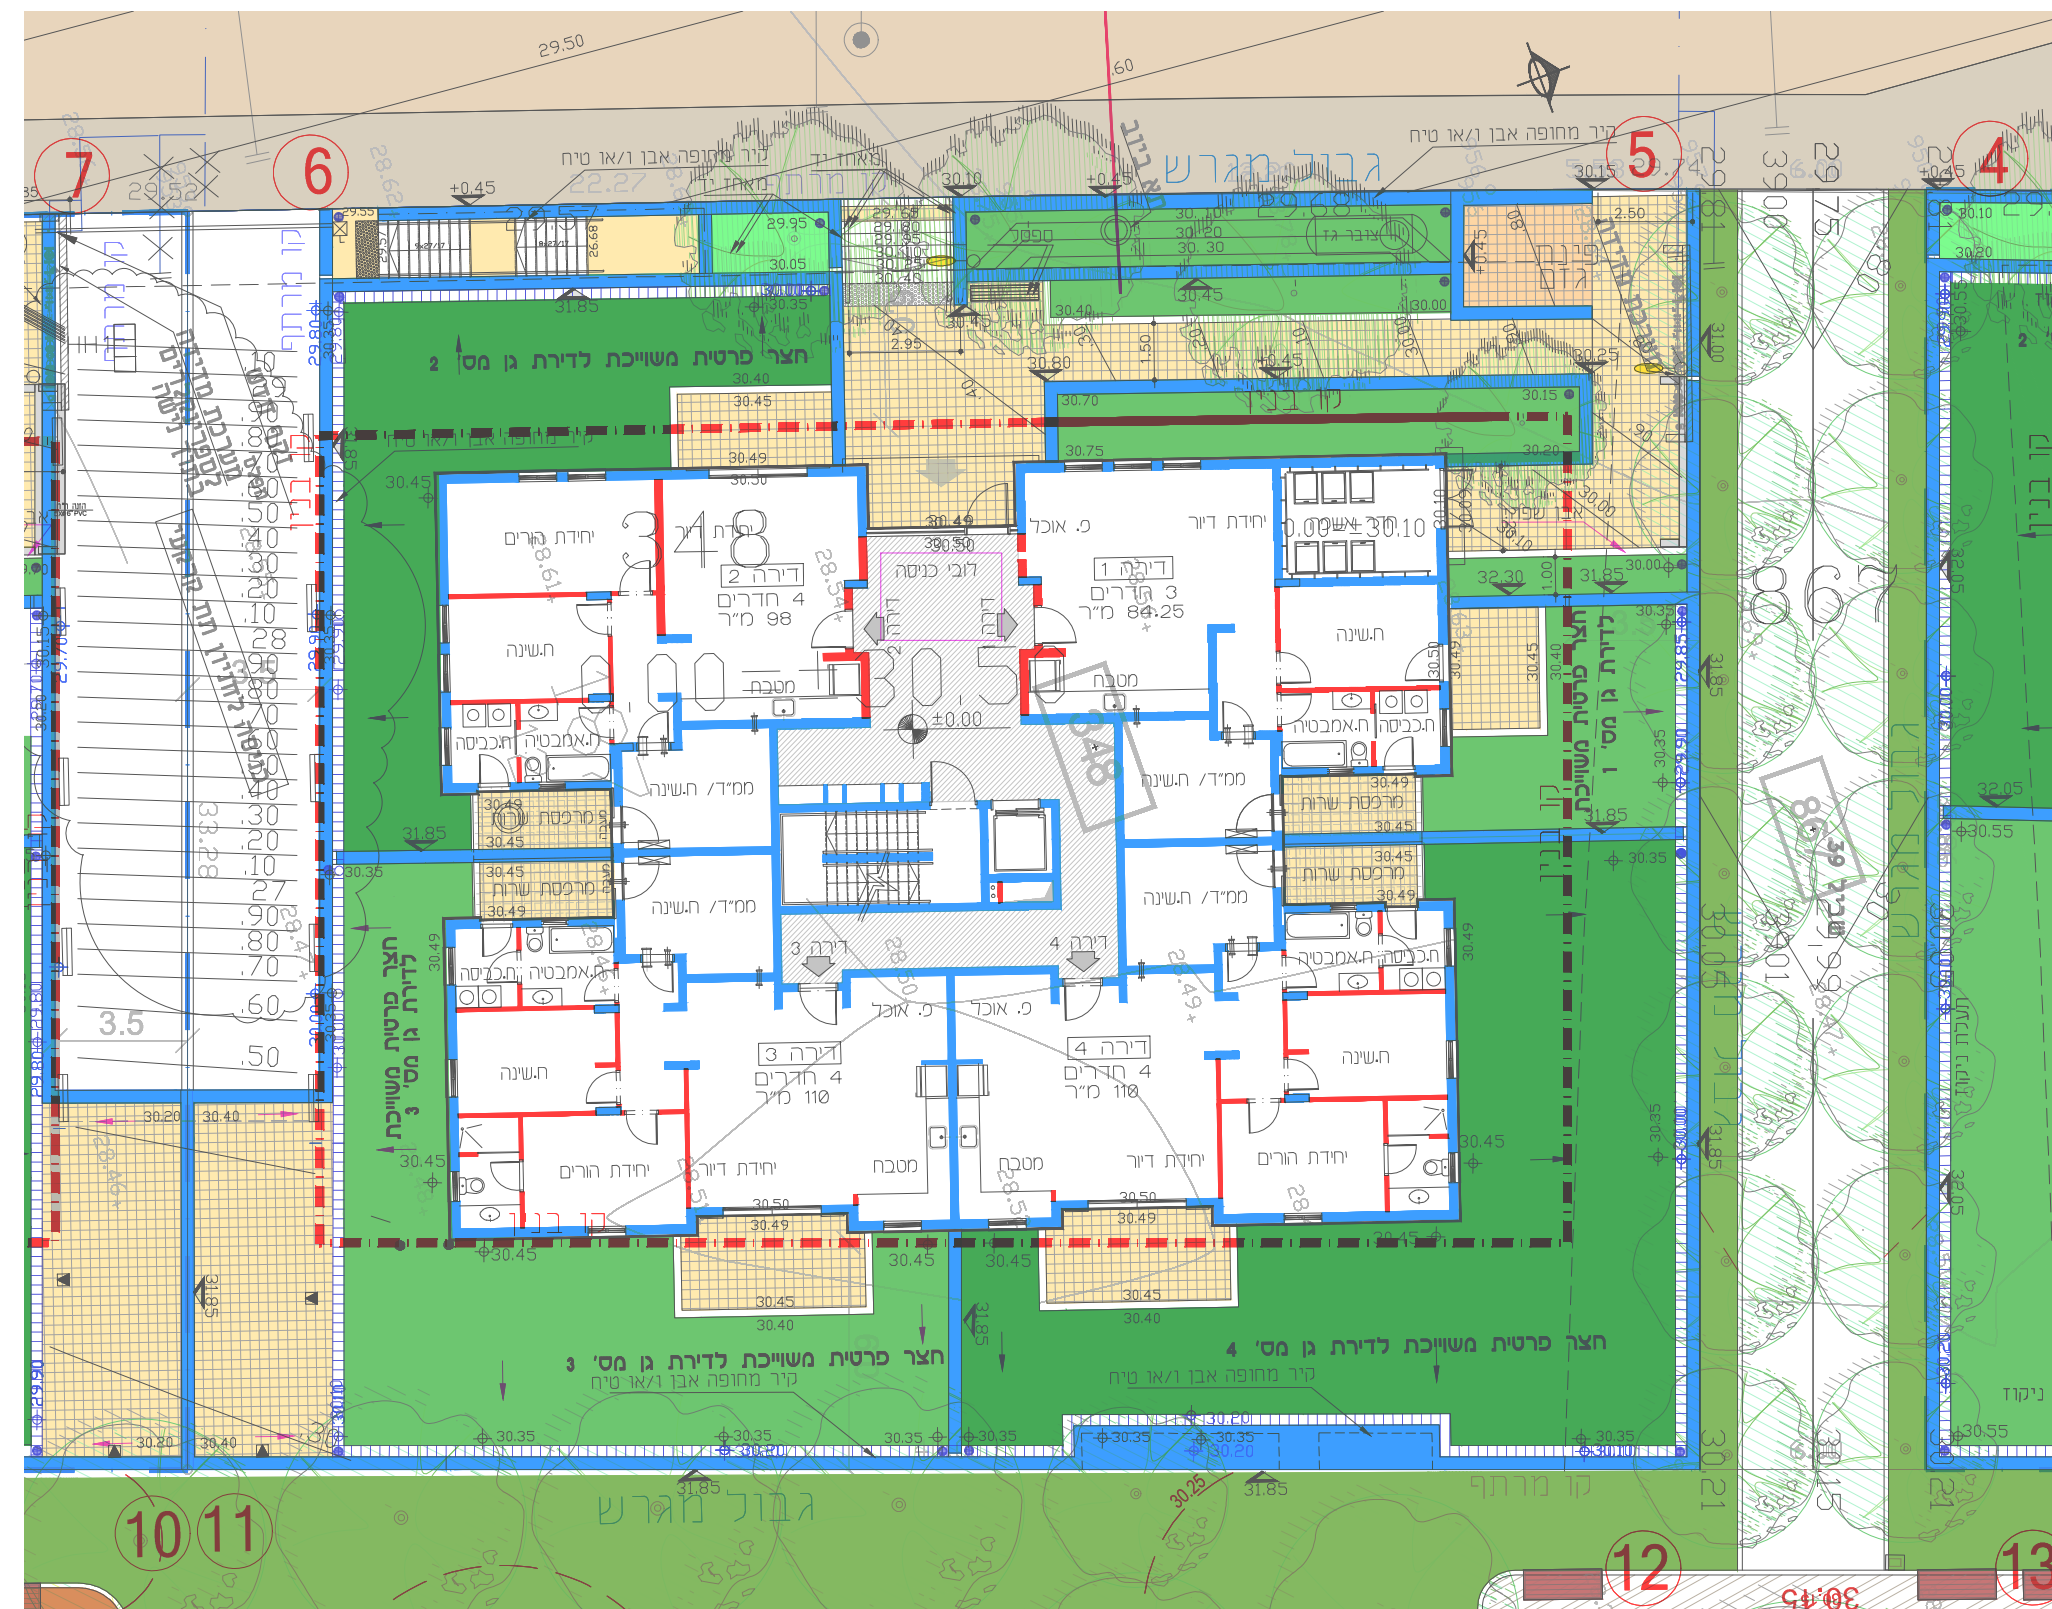

תכנית קומה 2
קנ"מ 1:200

תכנית קומה 1
קנ"מ 1:200

תכנית קומה 4
קנ"מ 1:200

תכנית קומה 3
קנ"מ 1:200

תכנית קומת קרקע
קנ"מ 1:200

דיור למשתכן גן יבנה - אסיה סיירוס

מגרש 348 קנ"מ 1:200

הערה:
כל התוכניות כפופות לאישורים סטטוטוריים.
ביצוע תוכניות אלה מותנה בקבלת היתר בניה
בהתאם לתנ"ע מאשרת חוק.