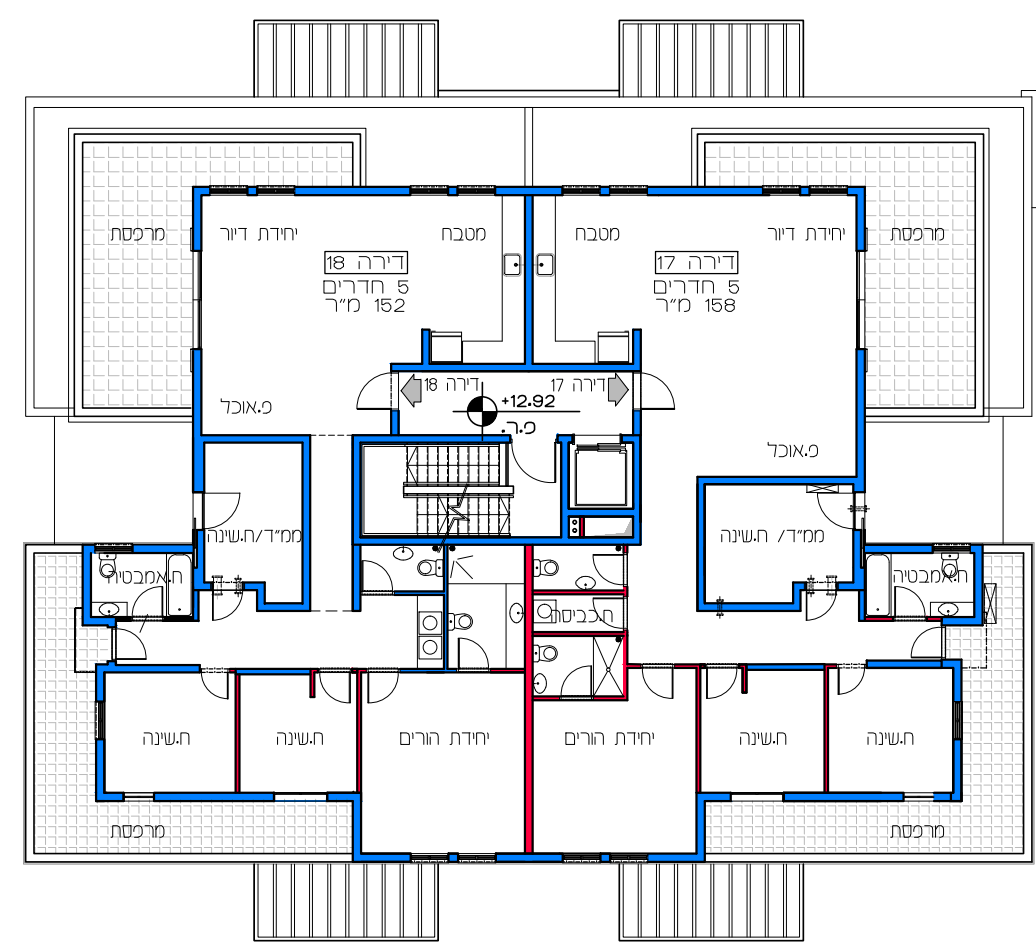

תכנית קומה 2
קנ"מ 1:200

תכנית קומה 1
קנ"מ 1:200

תכנית קומה 4
קנ"מ 1:200

תכנית קומה 3
קנ"מ 1:200

תכנית קומת קרקע
קנ"מ 1:200

דיור למשתכן גן יבנה - אסיה סיירוס

מגרש 349 קנ"מ 1:200

הערה:
כל התוכניות כפופות לאישורים סטטוטוריים.
ביצוע תוכנית אלה מותנה בקבלת היתר בניה
בהתאם לת"ע מאשרת כחוק.