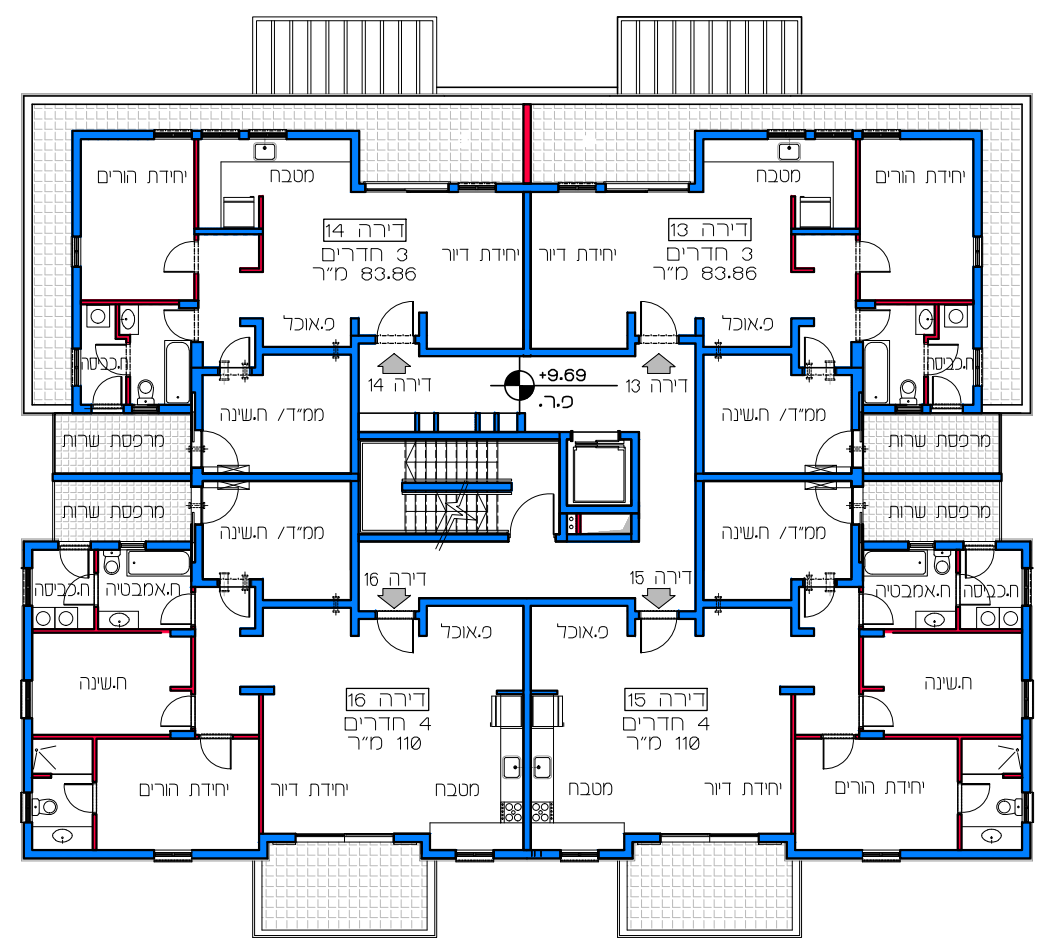

תכנית קומה 2
קנ"מ 1:200

תכנית קומה 1
קנ"מ 1:200

תכנית קומה 4
קנ"מ 1:200

תכנית קומה 3
קנ"מ 1:200

תכנית קומת קרקע
קנ"מ 1:200

דיור למשתכן גן יבנה - אסיה סיירוס

מגרש 349 קנ"מ 1:200

הערה:
כל התוכניות כפופות לאישורים סטטוטוריים.
ביצוע תוכנית אלה מותנה בקבלת היתר בניה
בהתאם לת"ע מאשרת כחוק.