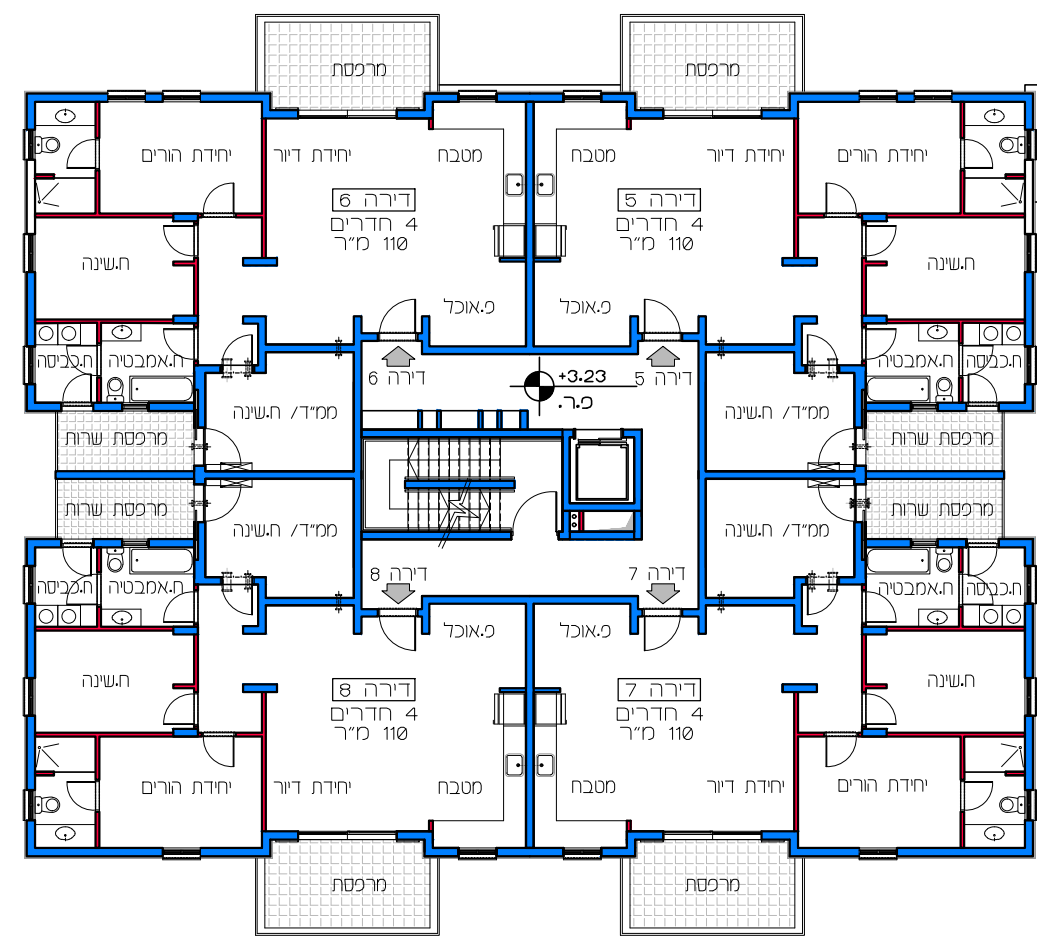

תכנית קומה 2
קנ"מ 1:200

תכנית קומה 1
קנ"מ 1:200

תכנית קומה 4
קנ"מ 1:200

תכנית קומה 3
קנ"מ 1:200

תכנית קומת קרקע
קנ"מ 1:200

דיור למשתכן גן יבנה - אסיה סיירוס

מגרש 349 קנ"מ 1:200

הערה:
כל התוכניות כפופות לאישורים סטטוטוריים.
ביצוע תוכנית אלה מותנה בקבלת היתר בניה
בהתאם לת"ע מאשרת כחוק.