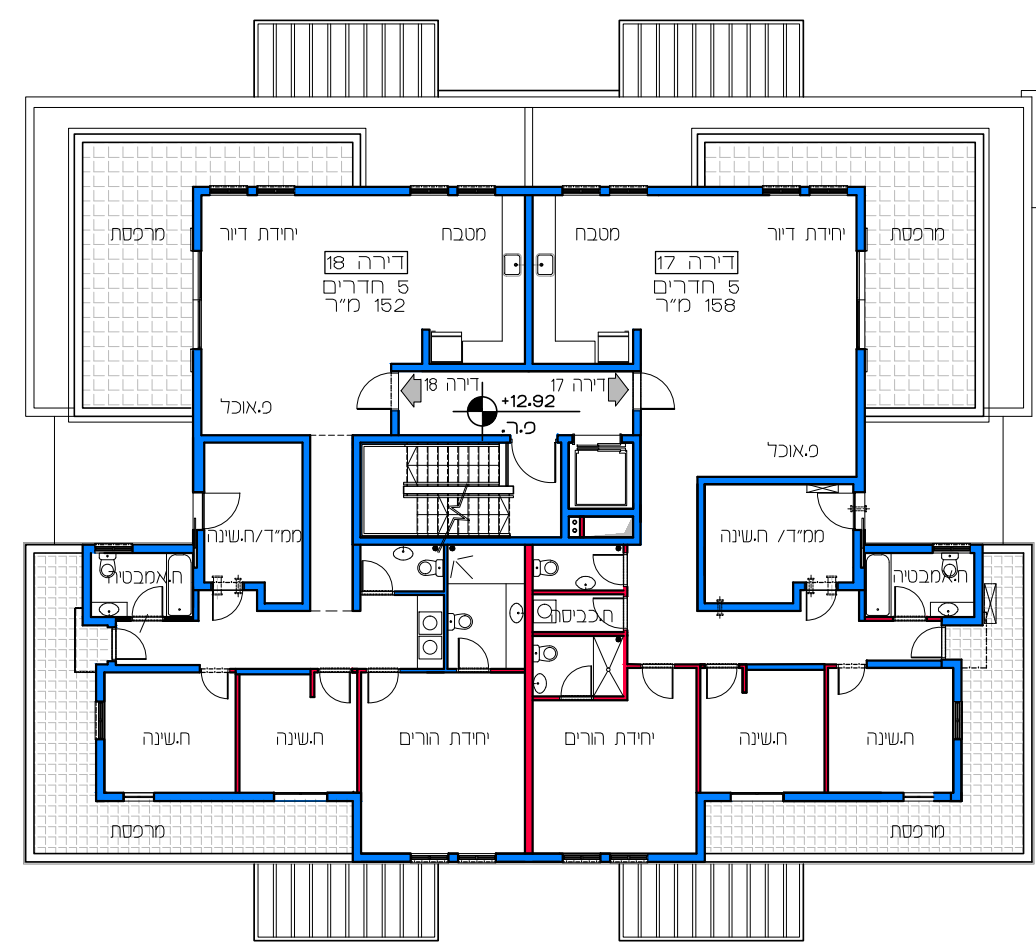

תכנית קומה 2
קנ"מ 1:200

תכנית קומה 1
קנ"מ 1:200

תכנית קומה 4
קנ"מ 1:200

תכנית קומה 3
קנ"מ 1:200

תכנית קומת קרקע
קנ"מ 1:200

דיור למשתכן גן יבנה - אסיה סיירוס

מגרש 350 קנ"מ 1:200

הערות:
כל התוכניות כפופות לאישורים סטטוטוריים.
ביצוע תוכנית אלה מותנה בקבלת היתר בניה
בהתאם לת"ע מאשרת חוק.