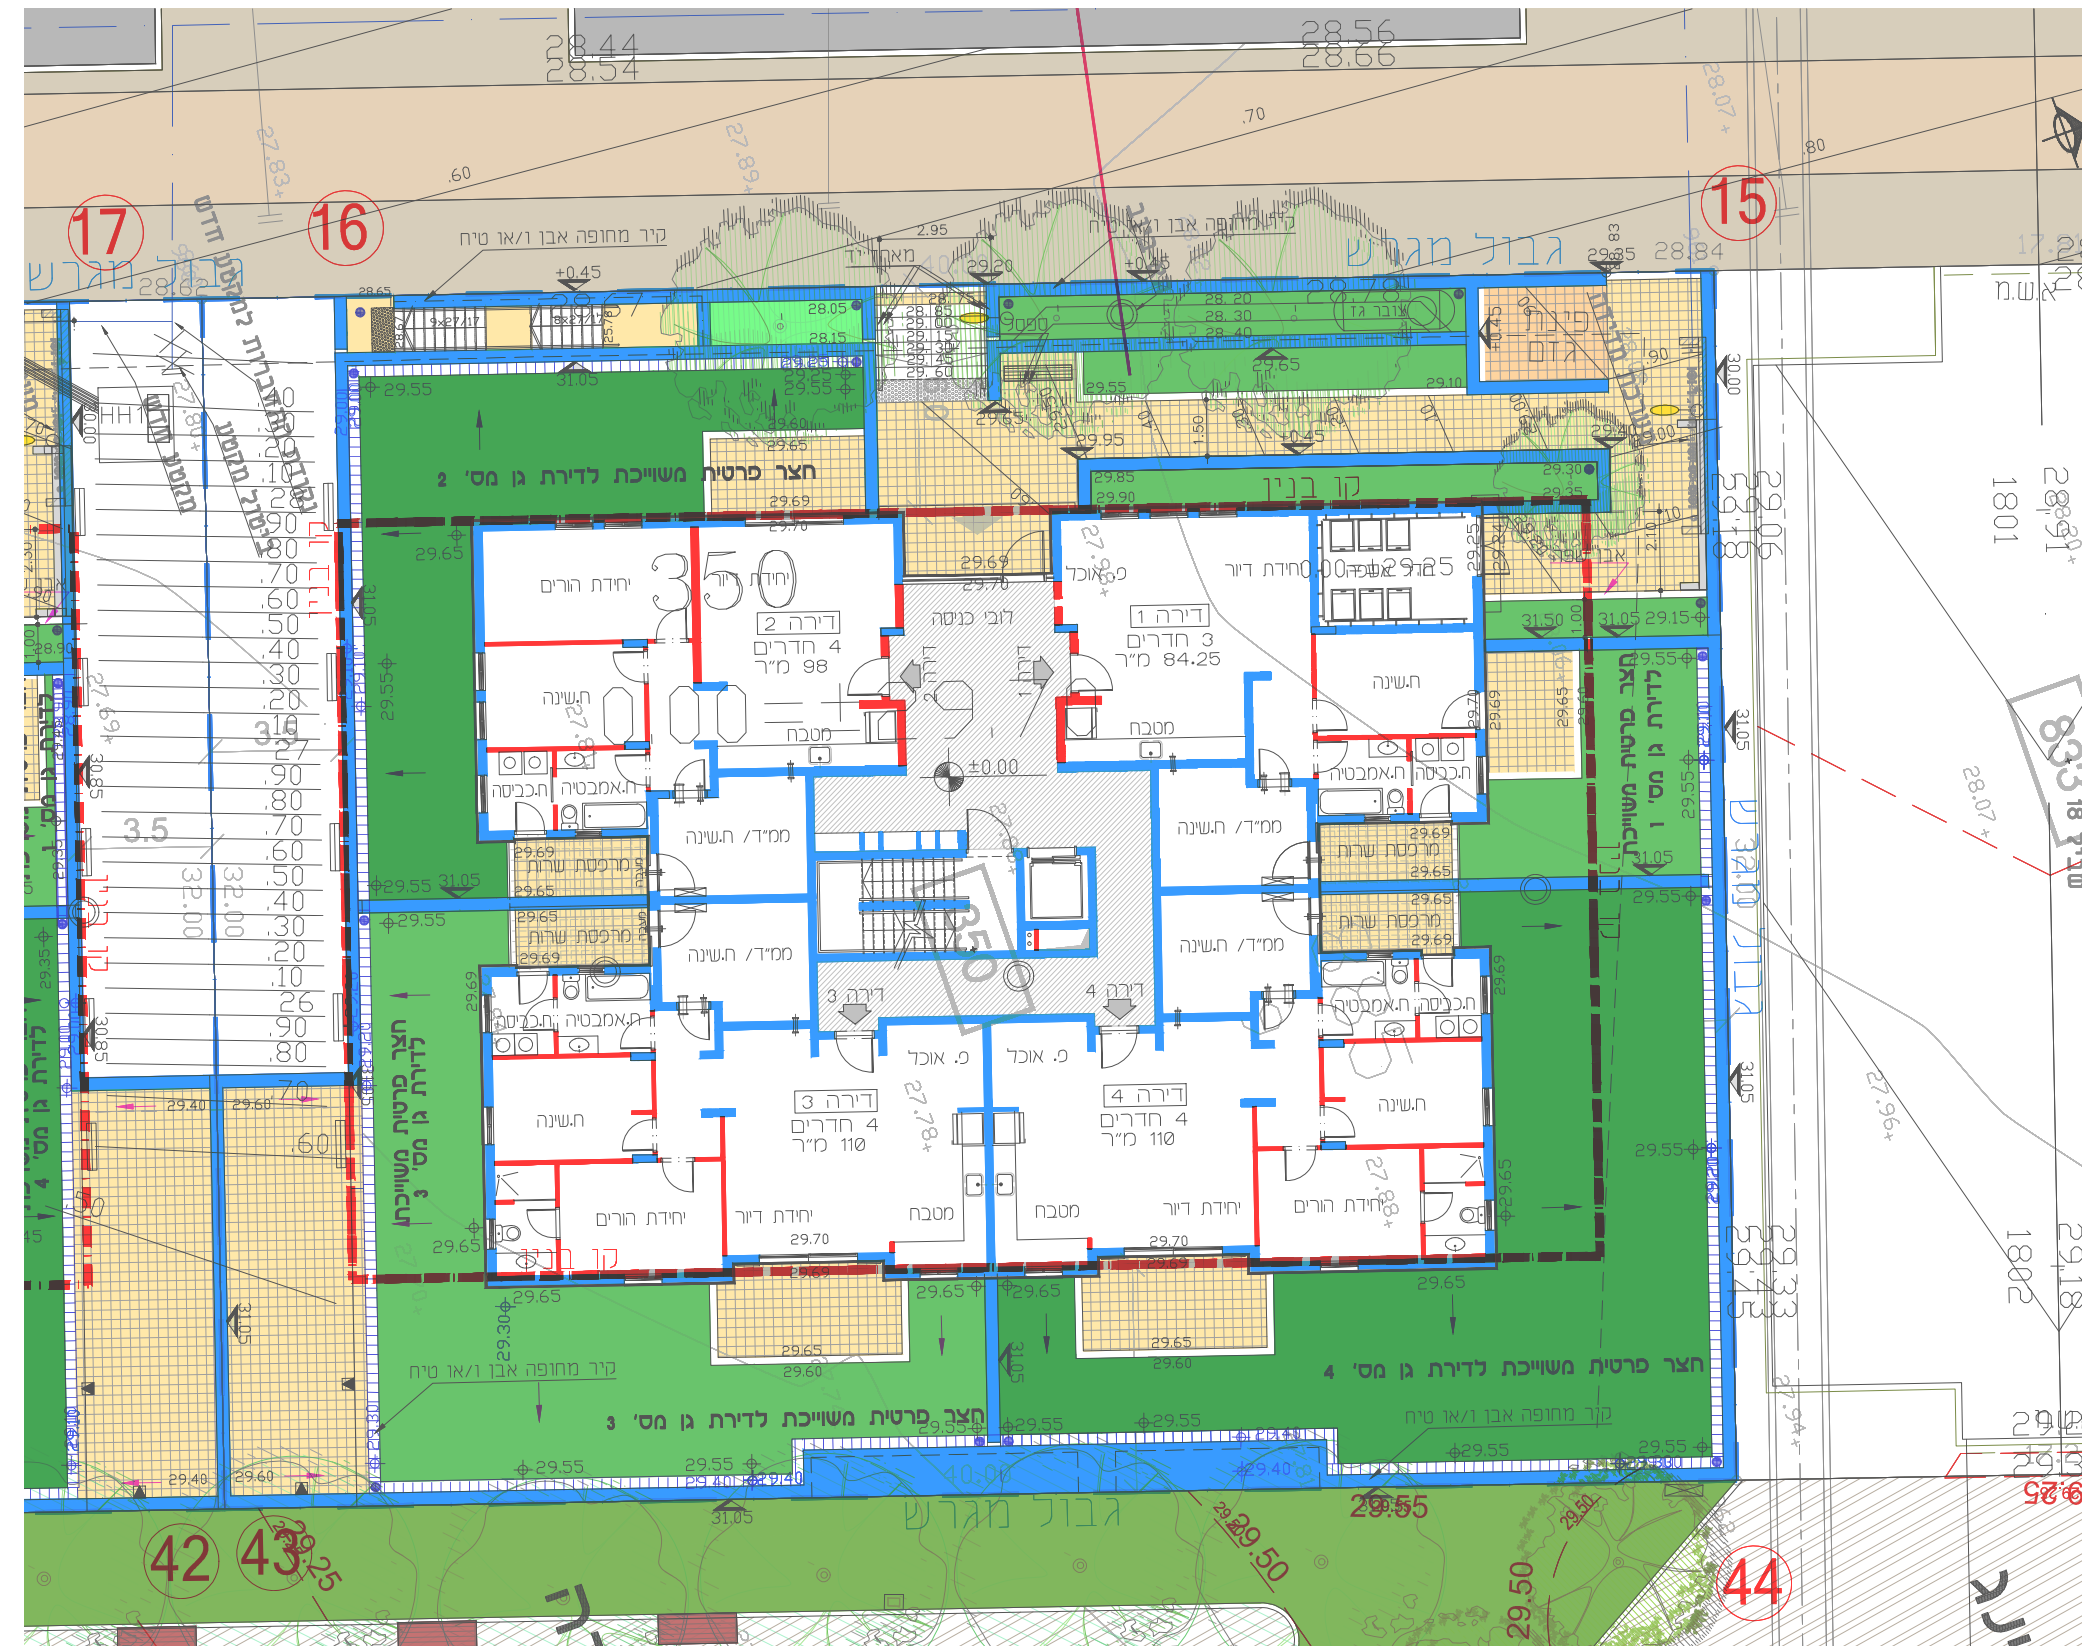

תכנית קומה 2
קנ"מ 1:200

תכנית קומה 1
קנ"מ 1:200

תכנית קומה 4
קנ"מ 1:200

תכנית קומה 3
קנ"מ 1:200

תכנית קומת קרקע
קנ"מ 1:200

דיור למשתכן גן יבנה - אסיה סיירוס

מגרש 350 קנ"מ 1:200

הערות:
כל התוכניות כפופות לאישורים סטטוטוריים.
ביצוע תוכנית אלה מותנה בקבלת היתר בניה
בהתאם לת"ע מאשרת חוק.