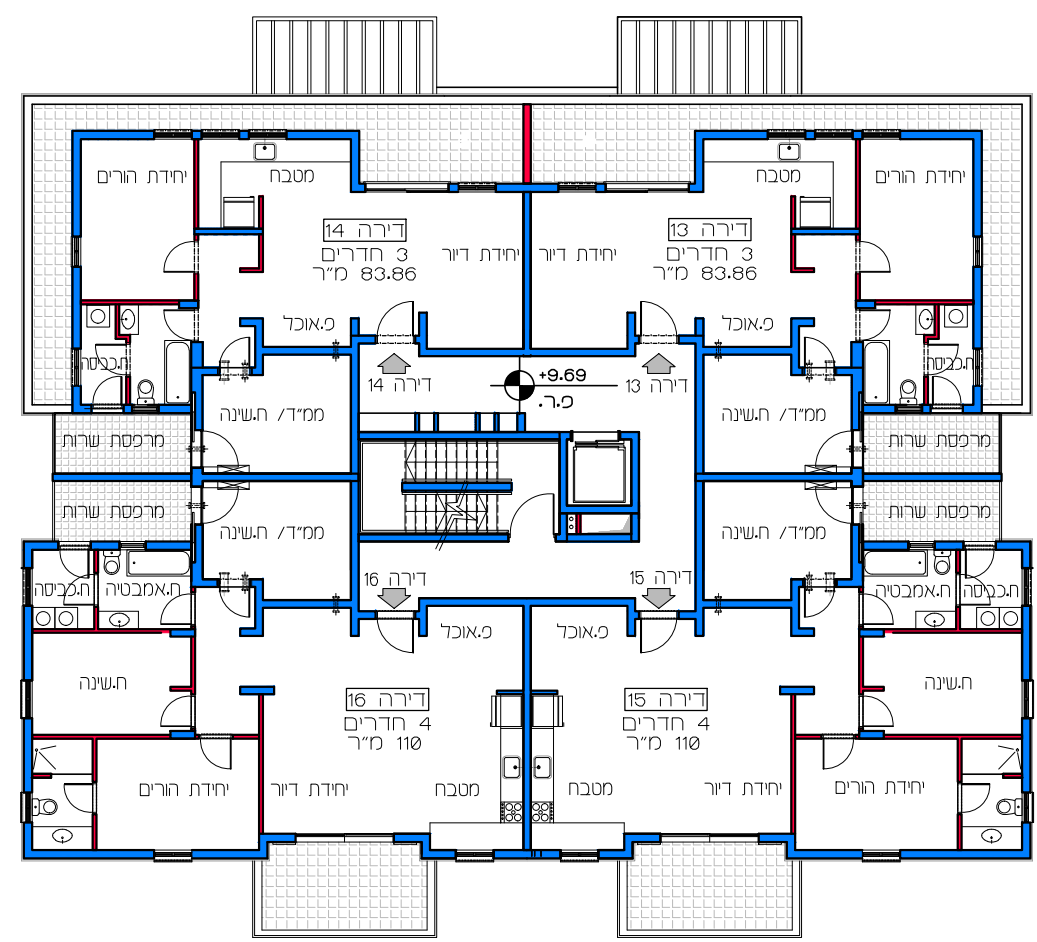

תכנית קומה 2
קנ"מ 1:200

תכנית קומה 1
קנ"מ 1:200

תכנית קומה 4
קנ"מ 1:200

תכנית קומה 3
קנ"מ 1:200

תכנית קומת קרקע
קנ"מ 1:200

דיור למשתכן גן יבנה - אסיה סיירוס

מגרש 350 קנ"מ 1:200

הערות:
כל התוכניות כפופות לאישורים סטטוטוריים.
ביצוע תוכנית אלה מותנה בקבלת היתר בניה
בהתאם לת"ע מאשרת חוק.