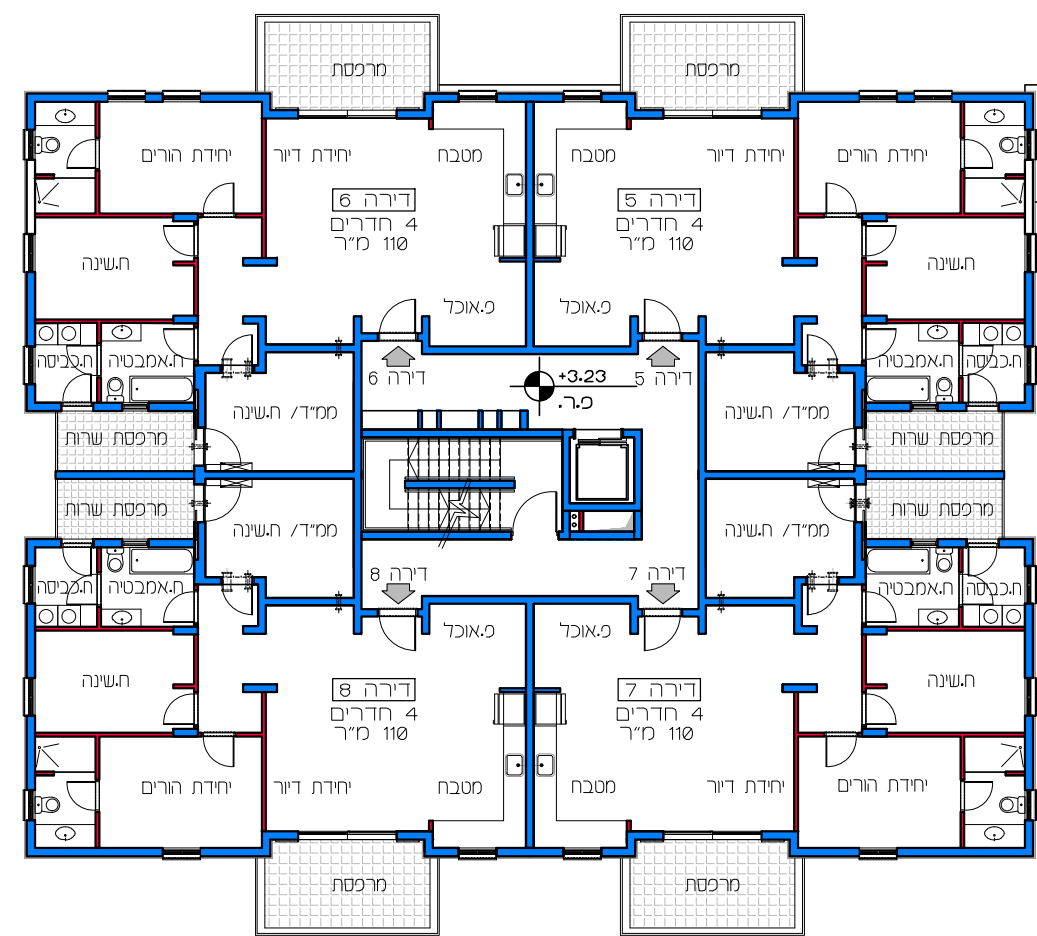

תכנית קומה 2
קנ"מ 1:200

תכנית קומה 1
קנ"מ 1:200

תכנית קומה 4
קנ"מ 1:200

תכנית קומה 3
קנ"מ 1:200

תכנית קומת קרקע
קנ"מ 1:200

דיור למשתכן גן יבנה - אסיה סיירוס

מגרש 350 קנ"מ 1:200

הערות:
כל התוכניות כפופות לאישורים סטטוטוריים.
ביצוע תוכנית אלה מותנה בקבלת היתר בניה
בהתאם לת"ע מאשרת חוק.