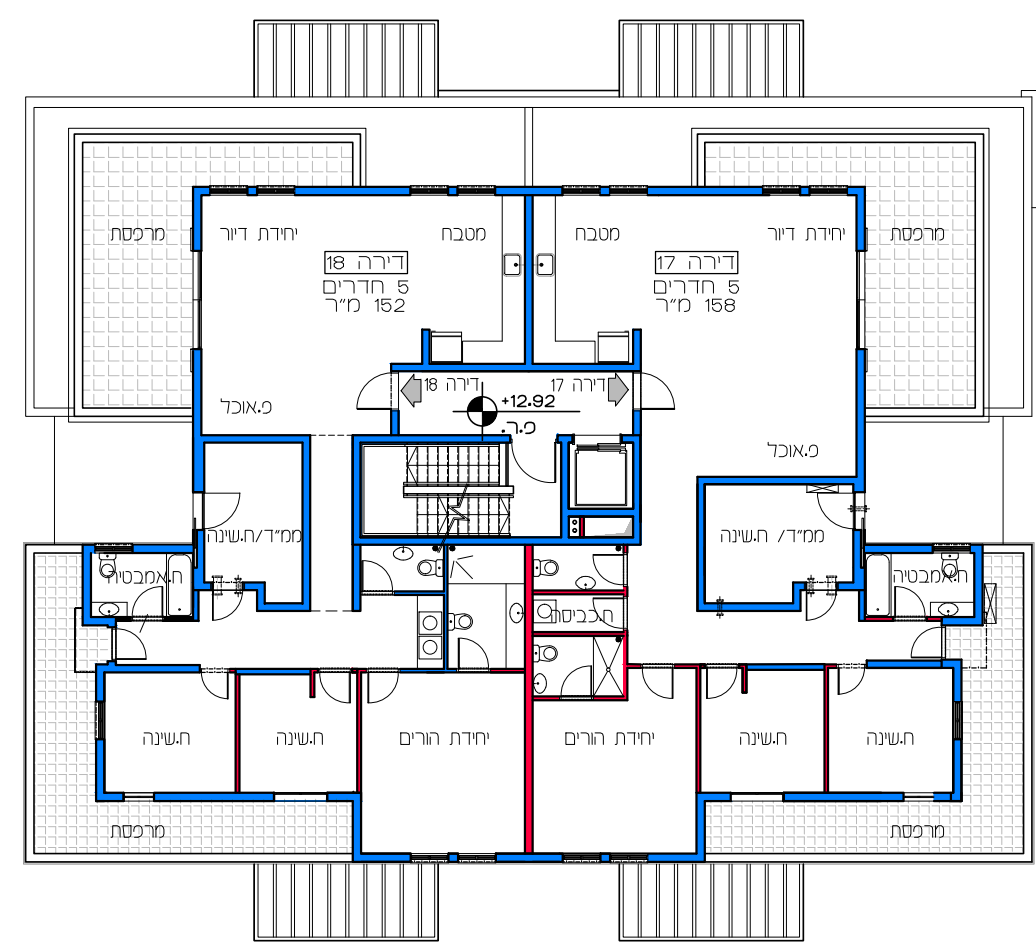

תכנית קומה 2
קנ"מ 1:200

תכנית קומה 1
קנ"מ 1:200

תכנית קומה 4
קנ"מ 1:200

תכנית קומה 3
קנ"מ 1:200

תכנית קומת קרקע
קנ"מ 1:200

דיור למשתכן גן יבנה - אסיה סיירוס

מגרש 352 קנ"מ 1:200

הערה:
כל התוכניות כפופות לאישורים סטטוטוריים.
ביצוע תוכניות אלה מותנה בקבלת היתר בניה
בהתאם לתנ"ע מאשרת כחוק.