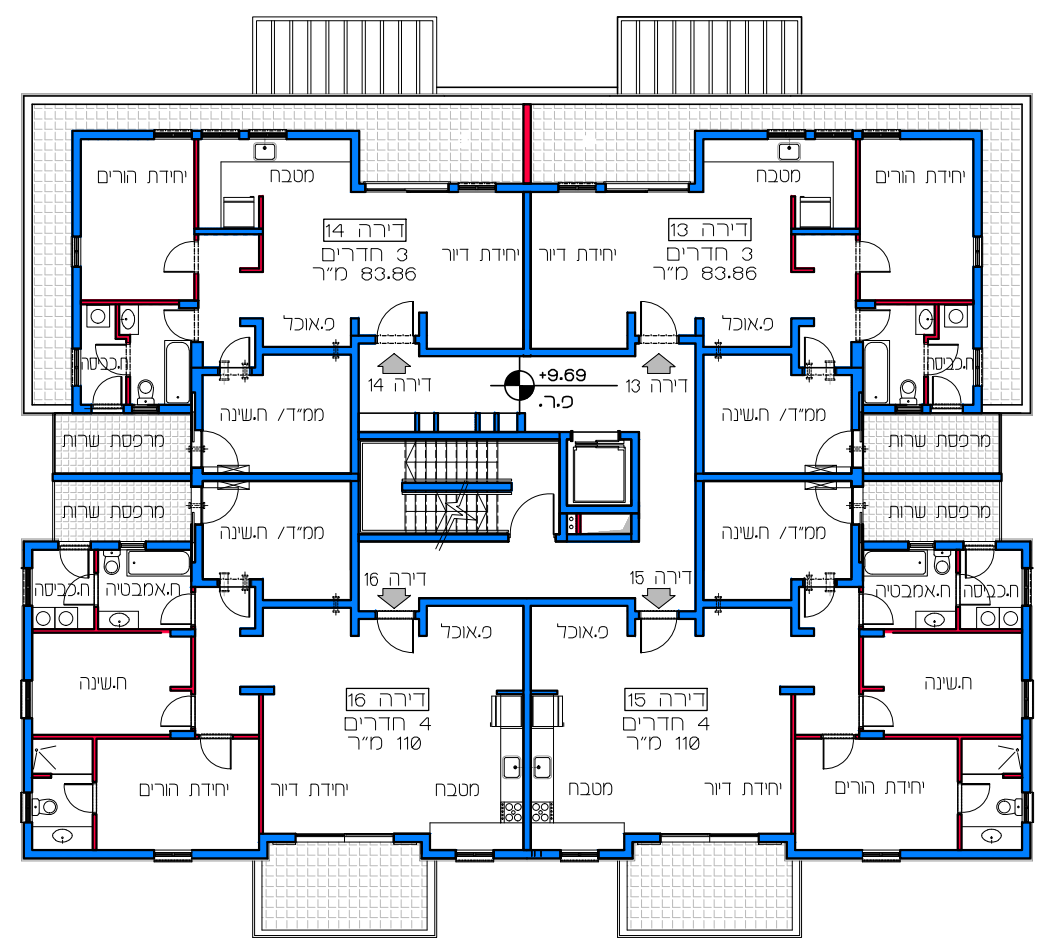

תכנית קומה 2
קנ"מ 1:200

תכנית קומה 1
קנ"מ 1:200

תכנית קומה 4
קנ"מ 1:200

תכנית קומה 3
קנ"מ 1:200

תכנית קומת קרקע
קנ"מ 1:200

דיור למשתכן גן יבנה - אסיה סיירוס

מגרש 352 קנ"מ 1:200

הערה:
כל התוכניות כפופות לאישורים סטטוטוריים.
ביצוע תוכניות אלה מותנה בקבלת היתר בניה
בהתאם לתנ"ע מאשרת כחוק.