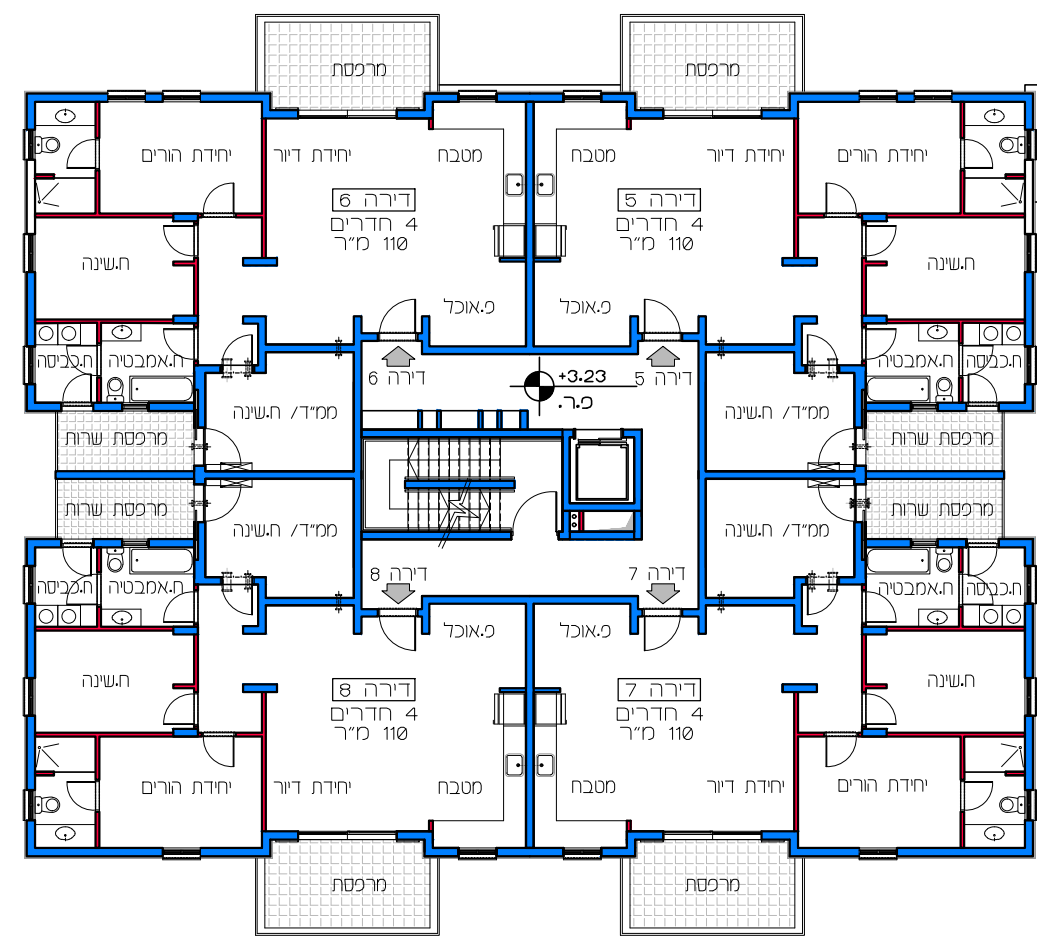

תכנית קומה 2
קנ"מ 1:200

תכנית קומה 1
קנ"מ 1:200

תכנית קומה 4
קנ"מ 1:200

תכנית קומה 3
קנ"מ 1:200

תכנית קומת קרקע
קנ"מ 1:200

דיור למשתכן גן יבנה - אסיה סיירוס

מגרש 352 קנ"מ 1:200

הערה:
כל התוכניות כפופות לאישורים סטטוטוריים.
ביצוע תוכניות אלה מותנה בקבלת היתר בניה
בהתאם לתנ"ע מאשרת כחוק.