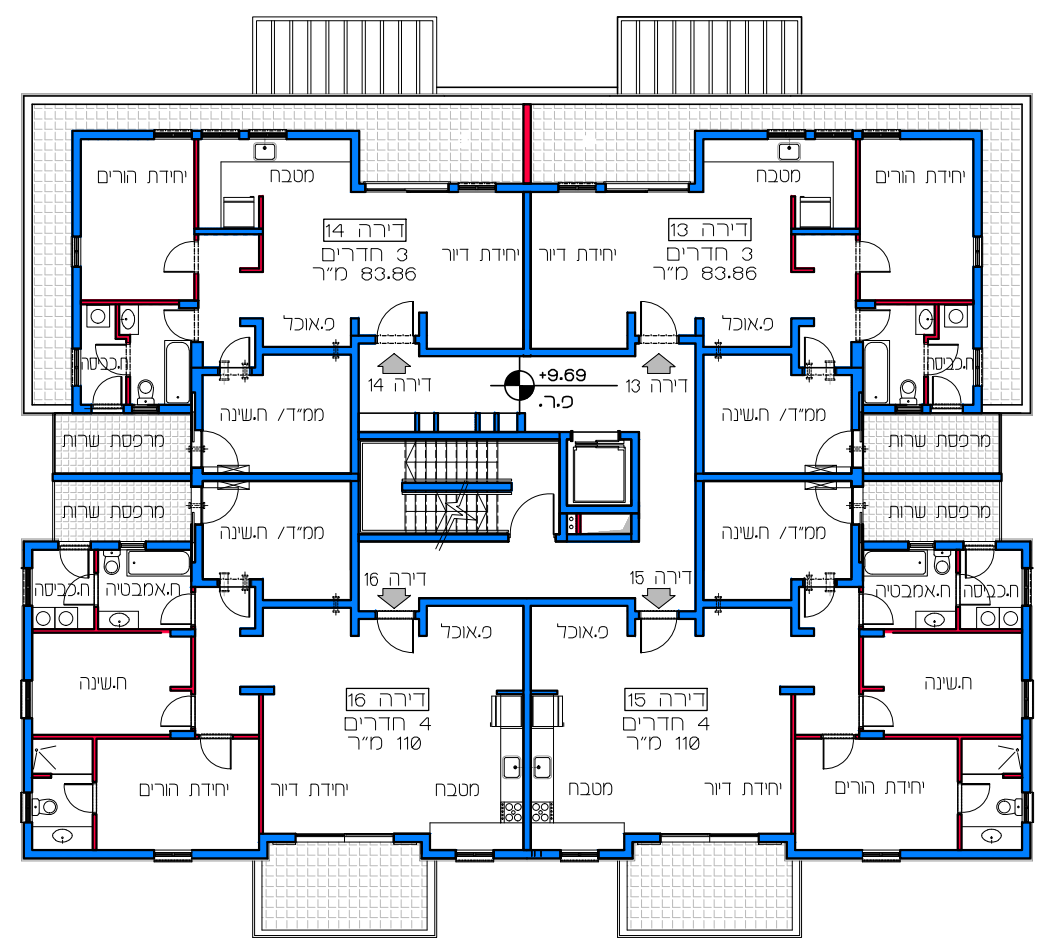

תכנית קומה 2  
קנ"מ 1:200

תכנית קומה 1  
קנ"מ 1:200

תכנית קומה 4  
קנ"מ 1:200

תכנית קומה 3  
קנ"מ 1:200

תכנית קומת קרקע  
קנ"מ 1:200

# דיור למשתכן גן יבנה - אסיה סיירוס

מגרש 354 קנ"מ 1:200

הערה:  
כל התוכניות כפופות לאישורים סטטוטוריים.  
ביצוע תוכניות אלה מותנה בקבלת היתר בניה  
בהתאם לת"ע מאשרת חוק.

Lea Shneur Architects | לאה שניאור אדריכלים  
Ela 5 P.O.B. 50503 Mazkeret batya 76804 5053 מזכרת בתיה