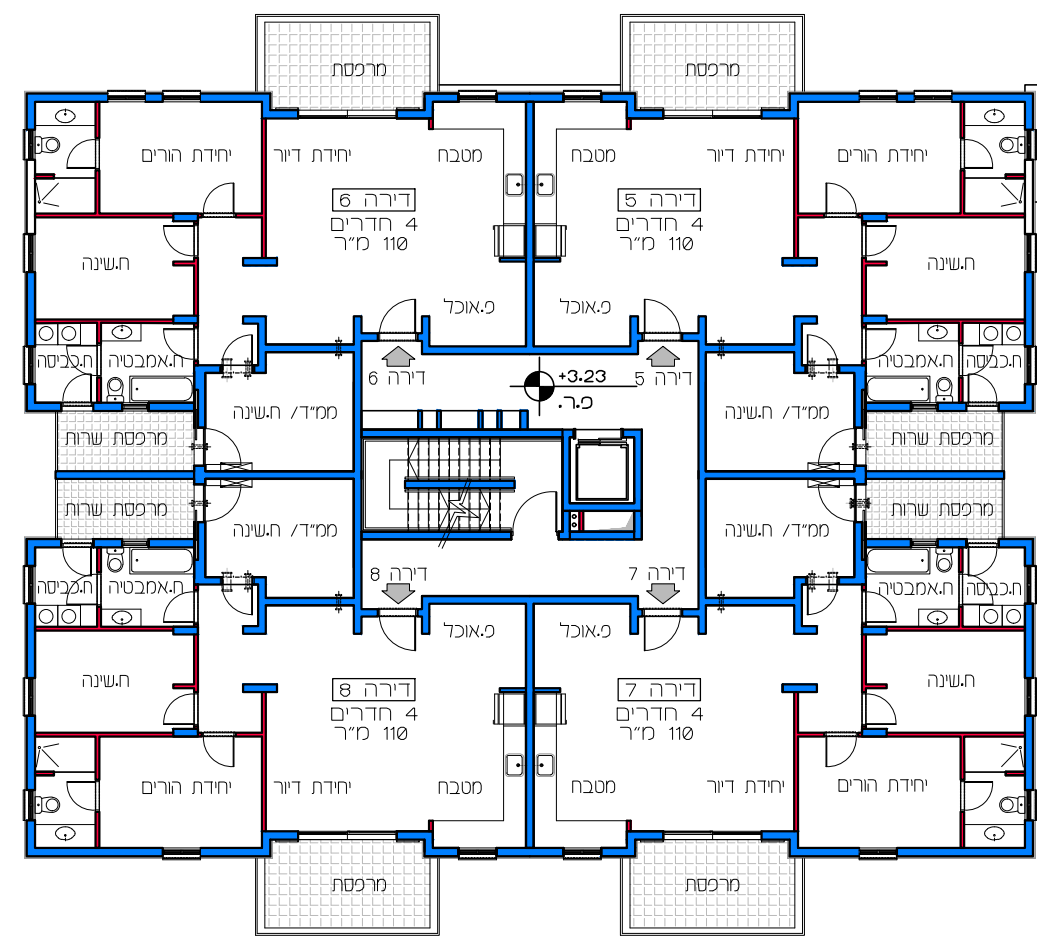

תכנית קומה 2  
קנ"מ 1:200

תכנית קומה 1  
קנ"מ 1:200

תכנית קומה 4  
קנ"מ 1:200

תכנית קומה 3  
קנ"מ 1:200

תכנית קומת קרקע  
קנ"מ 1:200

# דיור למשתכן גן יבנה - אסיה סיירוס

מגרש 354 קנ"מ 1:200

הערה:  
כל התוכניות כפופות לאישורים סטטוטוריים.  
ביצוע תוכניות אלה מותנה בקבלת היתר בניה  
בהתאם לת"ע מאשרת חוק.

Lea Shneur Architects | לאה שניאור אדריכלים  
Ela 5 P.O.B. 50503 Mazkeret batya 76804 5053 מזכרת בתיה