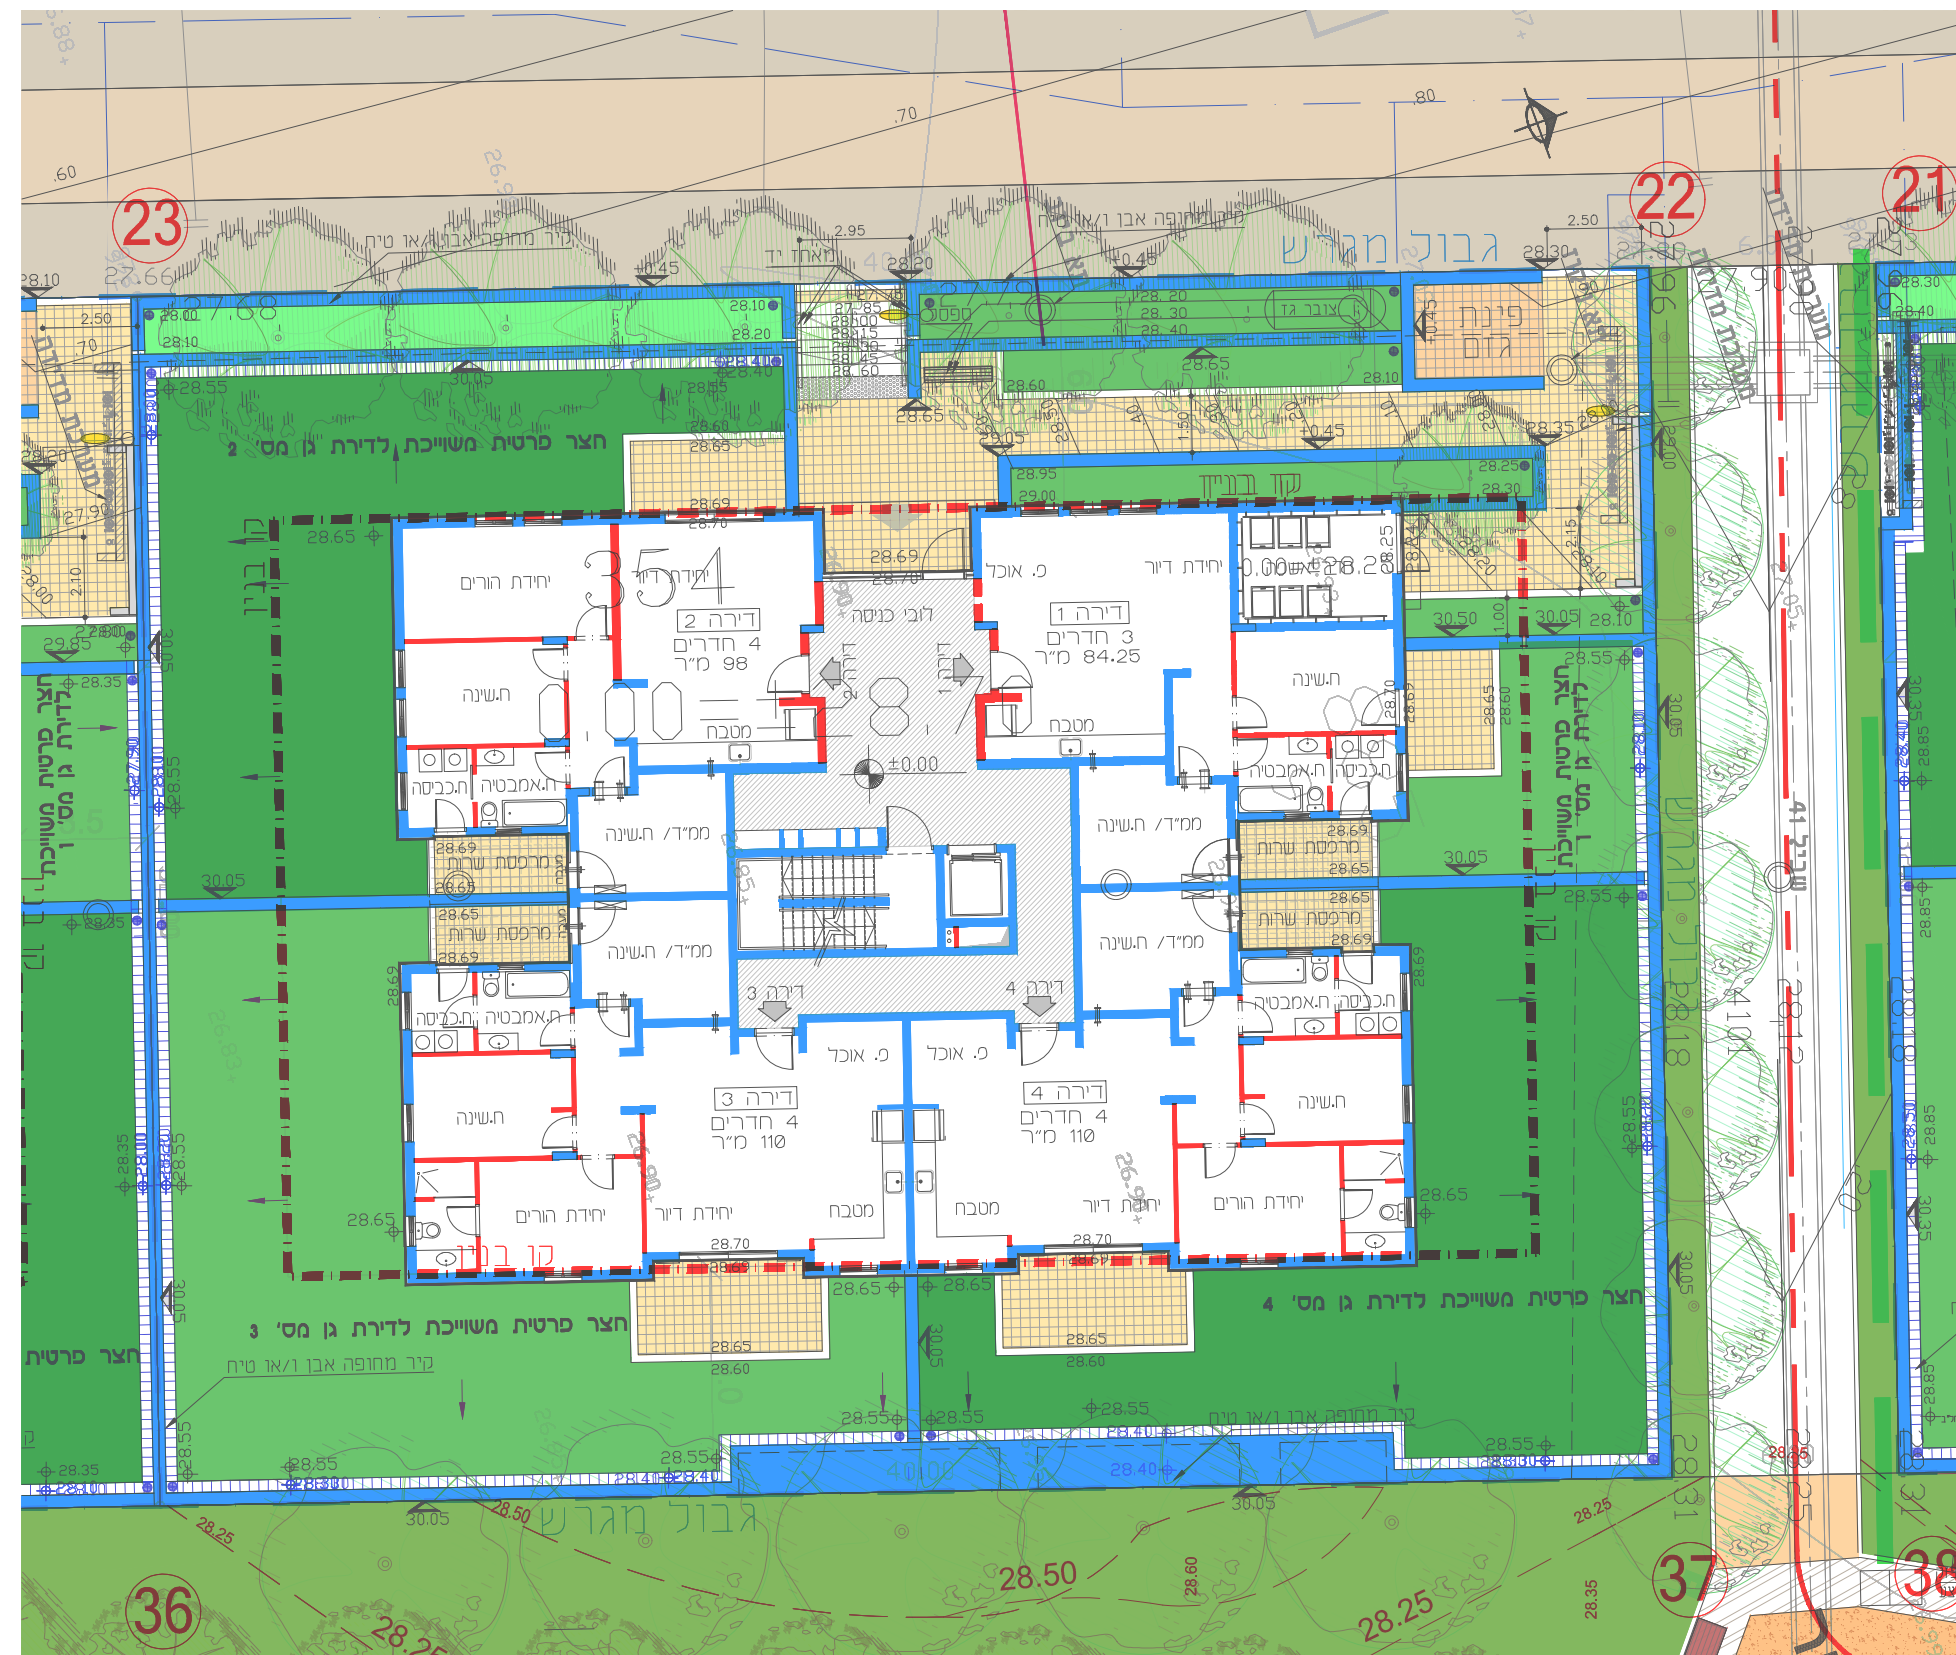

תכנית קומה 2  
קנ"מ 1:200

תכנית קומה 1  
קנ"מ 1:200

תכנית קומה 4  
קנ"מ 1:200

תכנית קומה 3  
קנ"מ 1:200

תכנית קומת קרקע  
קנ"מ 1:200

# דיור למשתכן גן יבנה - אסיה סיירוס

מגרש 354 קנ"מ 1:200

הערה:  
כל התוכניות כפופות לאישורים סטטוטוריים.  
ביצוע תוכניות אלה מותנה בקבלת היתר בניה  
בהתאם לת"ע מאשרת חוק.

Lea Shneur Architects | לאה שניאור אדריכלים  
Ela 5 P.O.B. 50503 Mazkeret batya 76804 5053 מזכרת בתיה