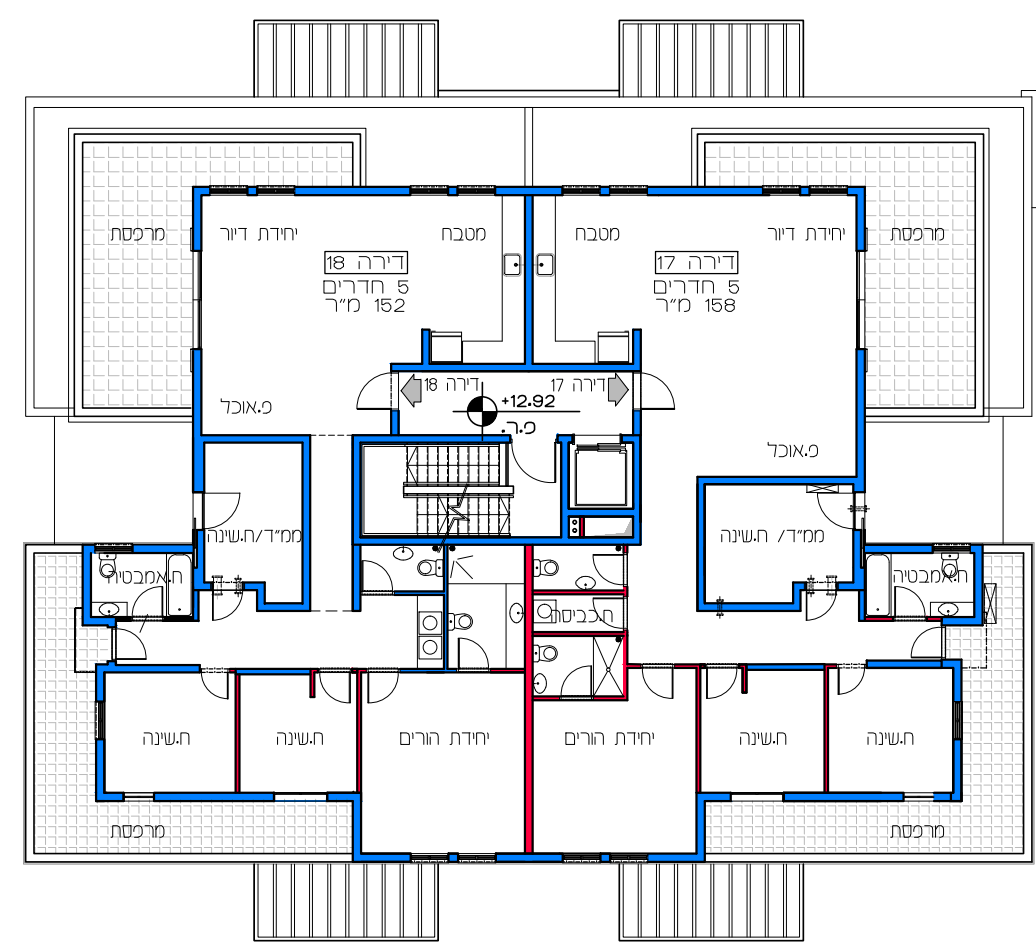

תכנית קומה 2  
קנ"מ 1:200

תכנית קומה 1  
קנ"מ 1:200

תכנית קומה 4  
קנ"מ 1:200

תכנית קומה 3  
קנ"מ 1:200

תכנית קומת קרקע  
קנ"מ 1:200

# דיור למשתכן גן יבנה - אסיה סיירוס

מגרש 354 קנ"מ 1:200

הערה:  
כל התוכניות כפופות לאישורים סטטוטוריים.  
ביצוע תוכניות אלה מותנה בקבלת היתר בניה  
בהתאם לת"ע מאשרת חוק.

Lea Shneur Architects | לאה שניאור אדריכלים  
Ela 5 P.O.B. 50503 Mazkeret batya 76804 5053 מזכרת בתיה