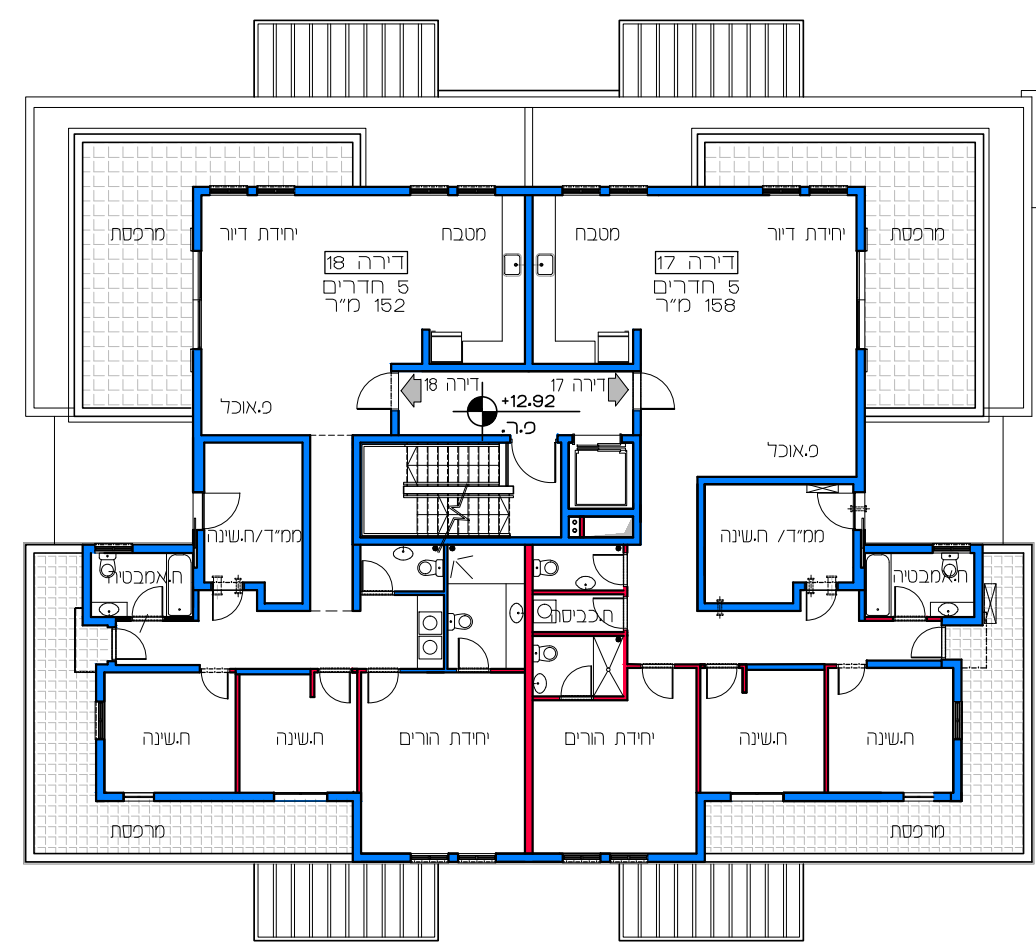

תכנית קומה 2  
קנ"מ 1:200

תכנית קומה 1  
קנ"מ 1:200

תכנית קומה 4  
קנ"מ 1:200

תכנית קומה 3  
קנ"מ 1:200

תכנית קומת קרקע  
קנ"מ 1:200

# דיור למשתכן גן יבנה - אסיה סיירוס

מגרש 355 קנ"מ 1:200

הערה:  
כל התוכניות כפופות לאישורים סטטוטוריים.  
ביצוע תוכניות אלה מותנה בקבלת היתר בניה  
בהתאם לת"ע מאשרת כחוק.

Lea Shneur Architects | לאה שניאור אדריכלים  
Ela 5 P.O.B. 50503 Mazkeret batya 76804 5053 מזכרת בתיה