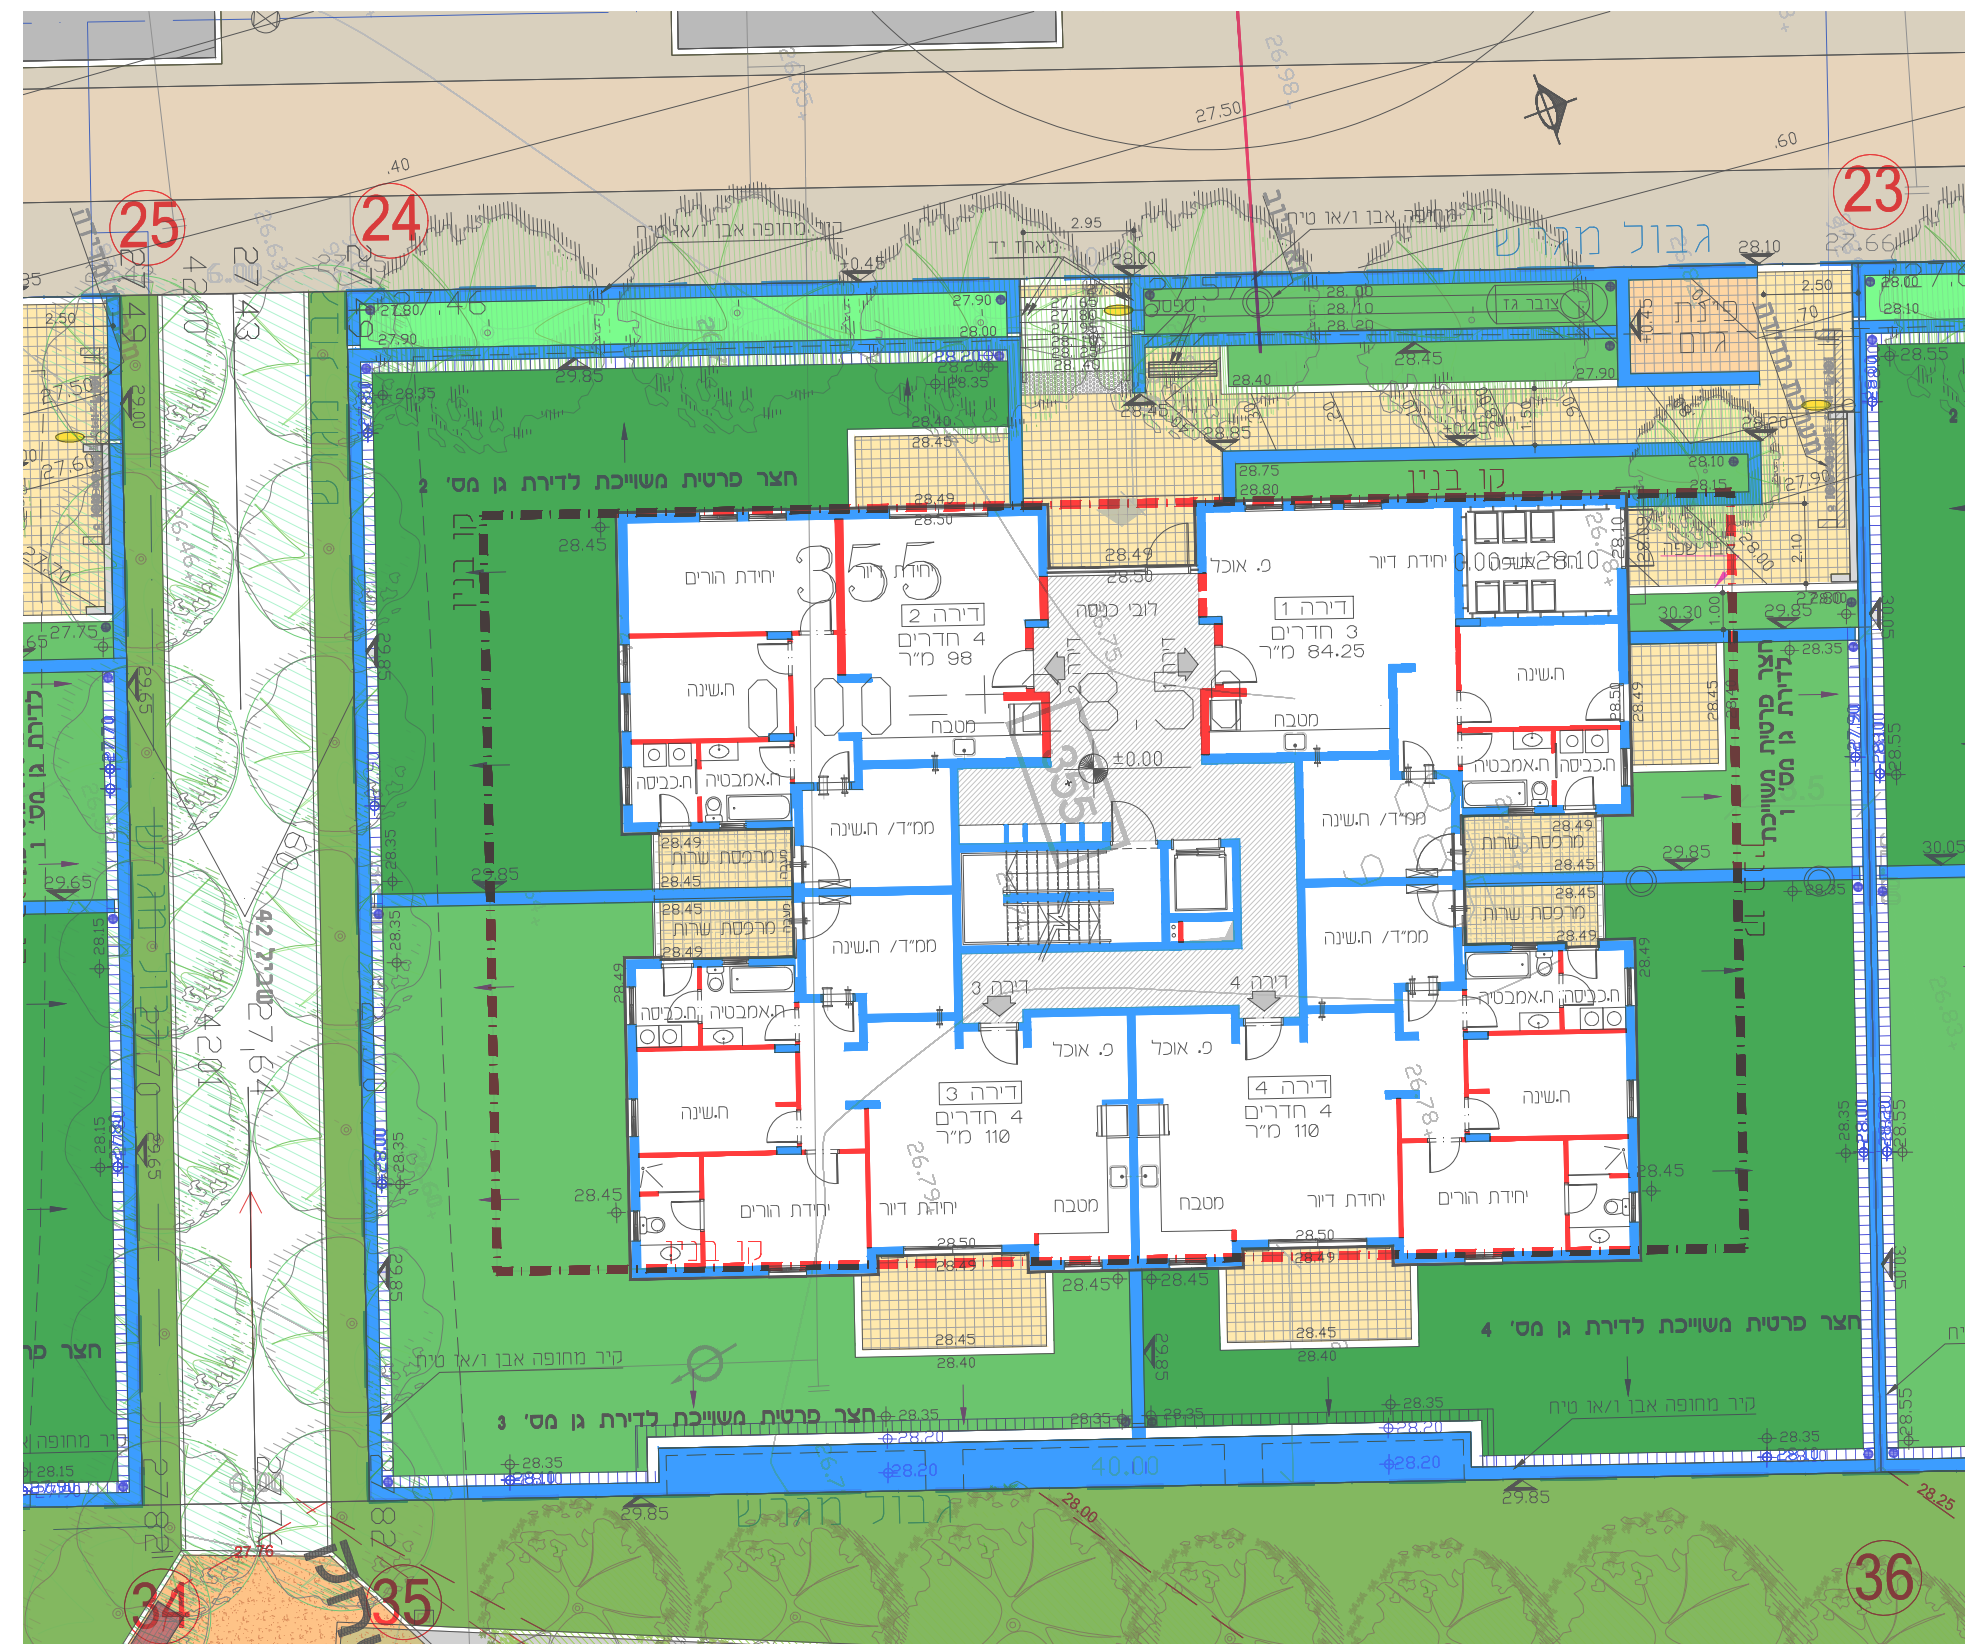

תכנית קומה 2  
קנ"מ 1:200

תכנית קומה 1  
קנ"מ 1:200

תכנית קומה 4  
קנ"מ 1:200

תכנית קומה 3  
קנ"מ 1:200

תכנית קומת קרקע  
קנ"מ 1:200

# דיור למשתכן גן יבנה - אסיה סיירוס

מגרש 355 קנ"מ 1:200

הערה:  
כל התוכניות כפופות לאישורים סטטוטוריים.  
ביצוע תוכניות אלה מותנה בקבלת היתר בניה  
בהתאם לת"ע מאשרת כחוק.

Lea Shneur Architects | לאה שניאור אדריכלים  
Ela 5 P.O.B. 50503 Mazkeret batya 76804 5053 מזכרת בתיה