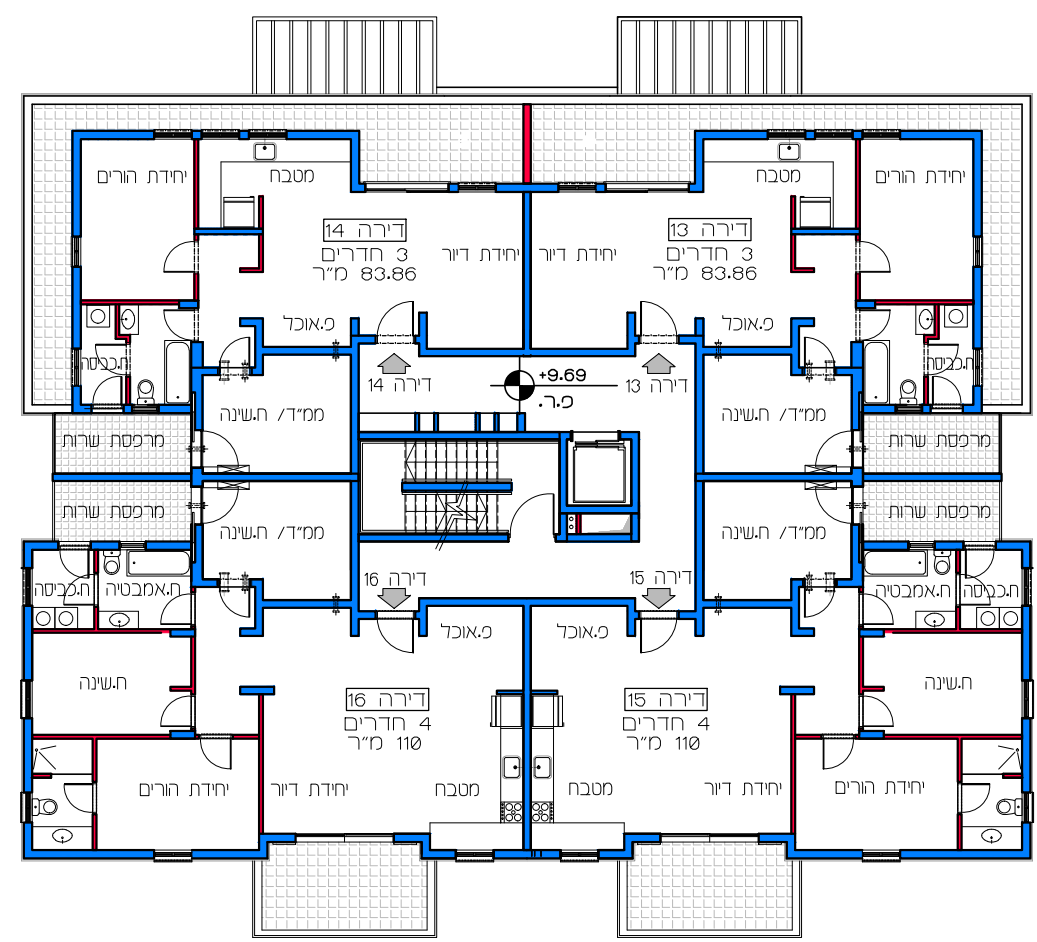

תכנית קומה 2  
קנ"מ 1:200

תכנית קומה 1  
קנ"מ 1:200

תכנית קומה 4  
קנ"מ 1:200

תכנית קומה 3  
קנ"מ 1:200

תכנית קומת קרקע  
קנ"מ 1:200

# דיור למשתכן גן יבנה - אסיה סיירוס

מגרש 355 קנ"מ 1:200

הערה:  
כל התוכניות כפופות לאישורים סטטוטוריים.  
ביצוע תוכניות אלה מותנה בקבלת היתר בניה  
בהתאם לת"ע מאשרת כחוק.

Lea Shneur Architects | לאה שניאור אדריכלים  
Ela 5 P.O.B. 50503 Mazkeret batya 76804 5053 מזכרת בתיה