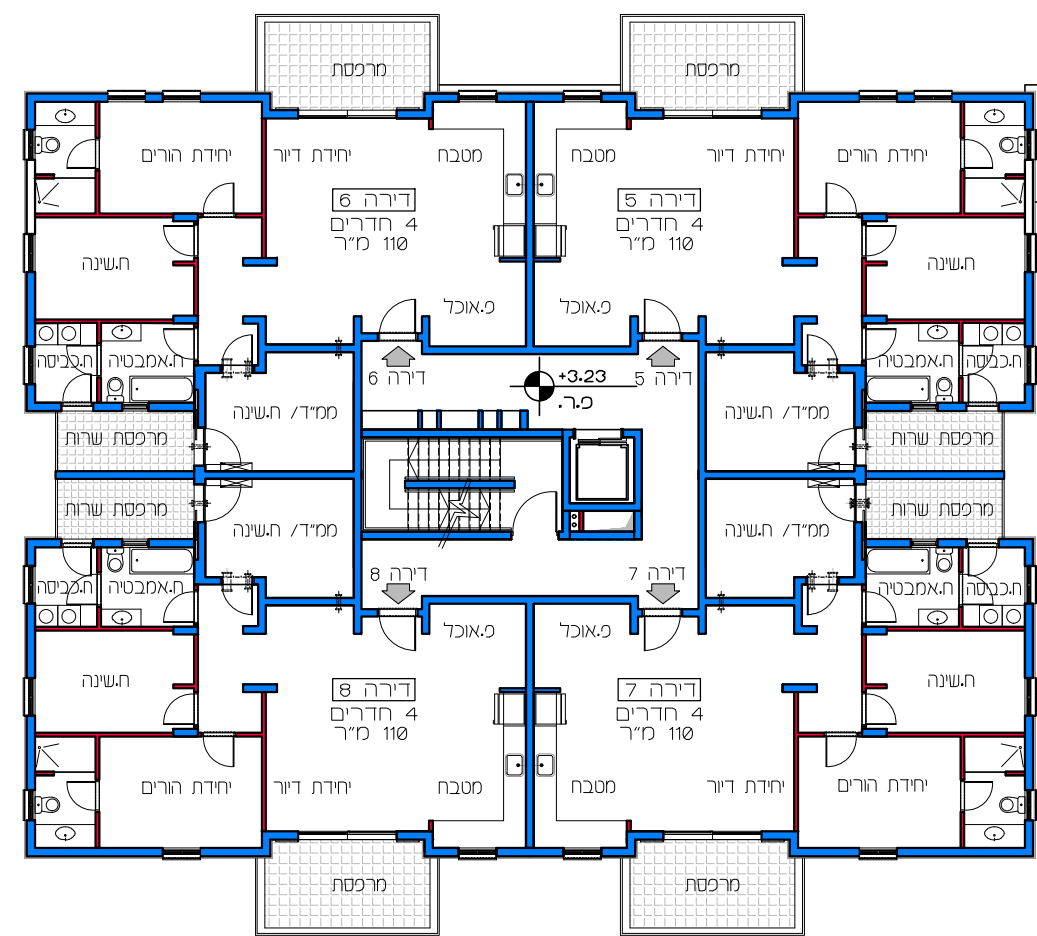

תכנית קומה 2  
קנ"מ 1:200

תכנית קומה 1  
קנ"מ 1:200

תכנית קומה 4  
קנ"מ 1:200

תכנית קומה 3  
קנ"מ 1:200

תכנית קומת קרקע  
קנ"מ 1:200

# דיור למשתכן גן יבנה - אסיה סיירוס

מגרש 355 קנ"מ 1:200

הערה:  
כל התוכניות כפופות לאישורים סטטוטוריים.  
ביצוע תוכניות אלה מותנה בקבלת היתר בניה  
בהתאם לת"ע מאשרת כחוק.

Lea Shneur Architects | לאה שניאור אדריכלים  
Ela 5 P.O.B. 50503 Mazkeret batya 76804 5053 מזכרת בתיה