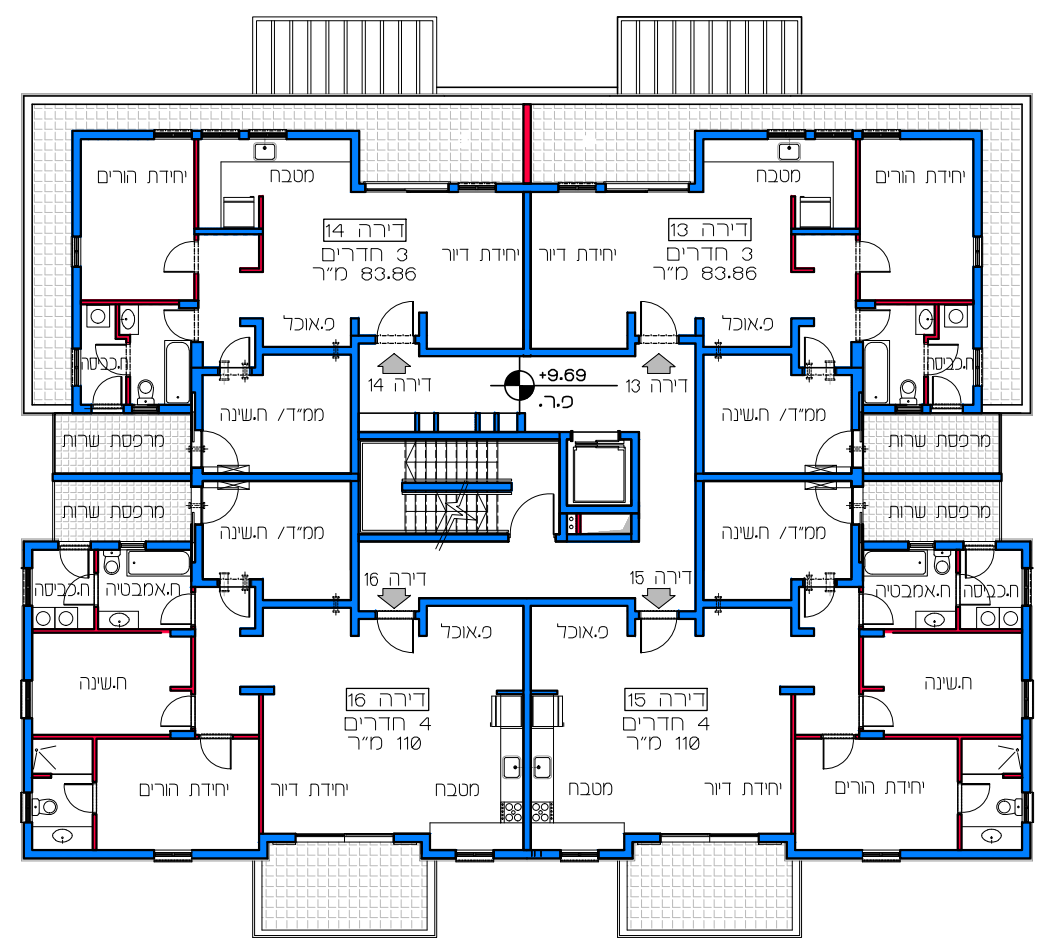

תכנית קומה 2
קנ"מ 1:200

תכנית קומה 1
קנ"מ 1:200

תכנית קומה 4
קנ"מ 1:200

תכנית קומה 3
קנ"מ 1:200

תכנית קומת קרקע
קנ"מ 1:200

דויר למשתכן גן יבנה - אסיה סיירוס

מגרש 356 קנ"מ 1:200