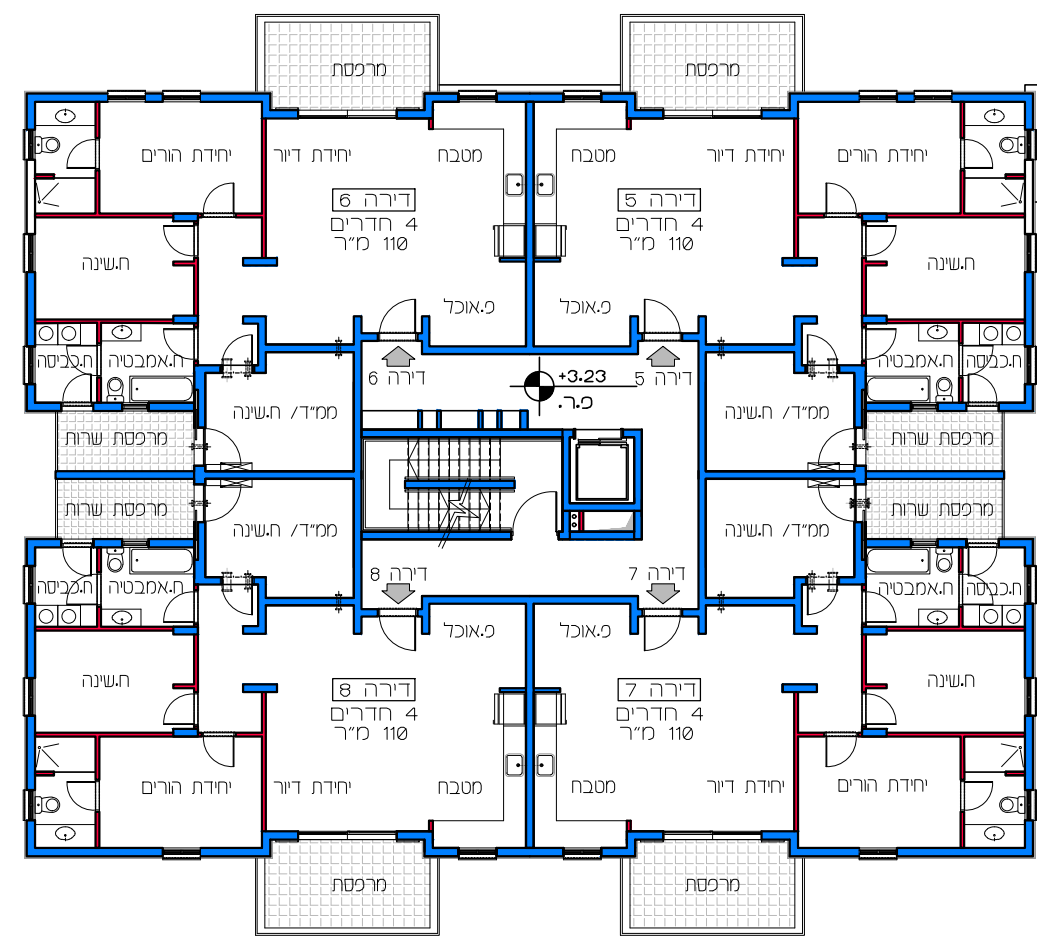

תכנית קומה 2
קנ"מ 1:200

תכנית קומה 1
קנ"מ 1:200

תכנית קומה 4
קנ"מ 1:200

תכנית קומה 3
קנ"מ 1:200

תכנית קומת קרקע
קנ"מ 1:200

דויר למשתכן גן יבנה - אסיה סיירוס

מגרש 356 קנ"מ 1:200