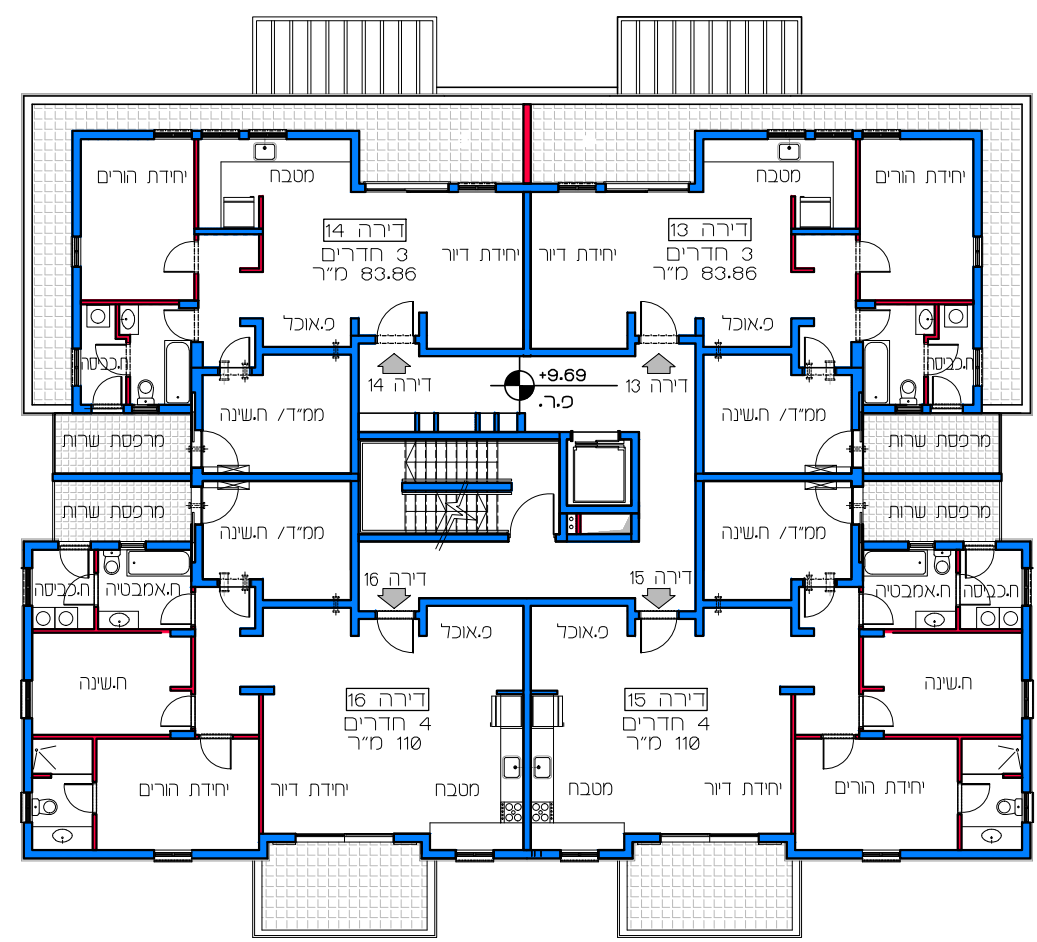

תכנית קומה 2
קנ"מ 1:200

תכנית קומה 1
קנ"מ 1:200

תכנית קומה 4
קנ"מ 1:200

תכנית קומה 3
קנ"מ 1:200

תכנית קומת קרקע
קנ"מ 1:200

דויר למשתכן גן יבנה - אסיה סיירוס

מגרש 357 קנ"מ 1:200