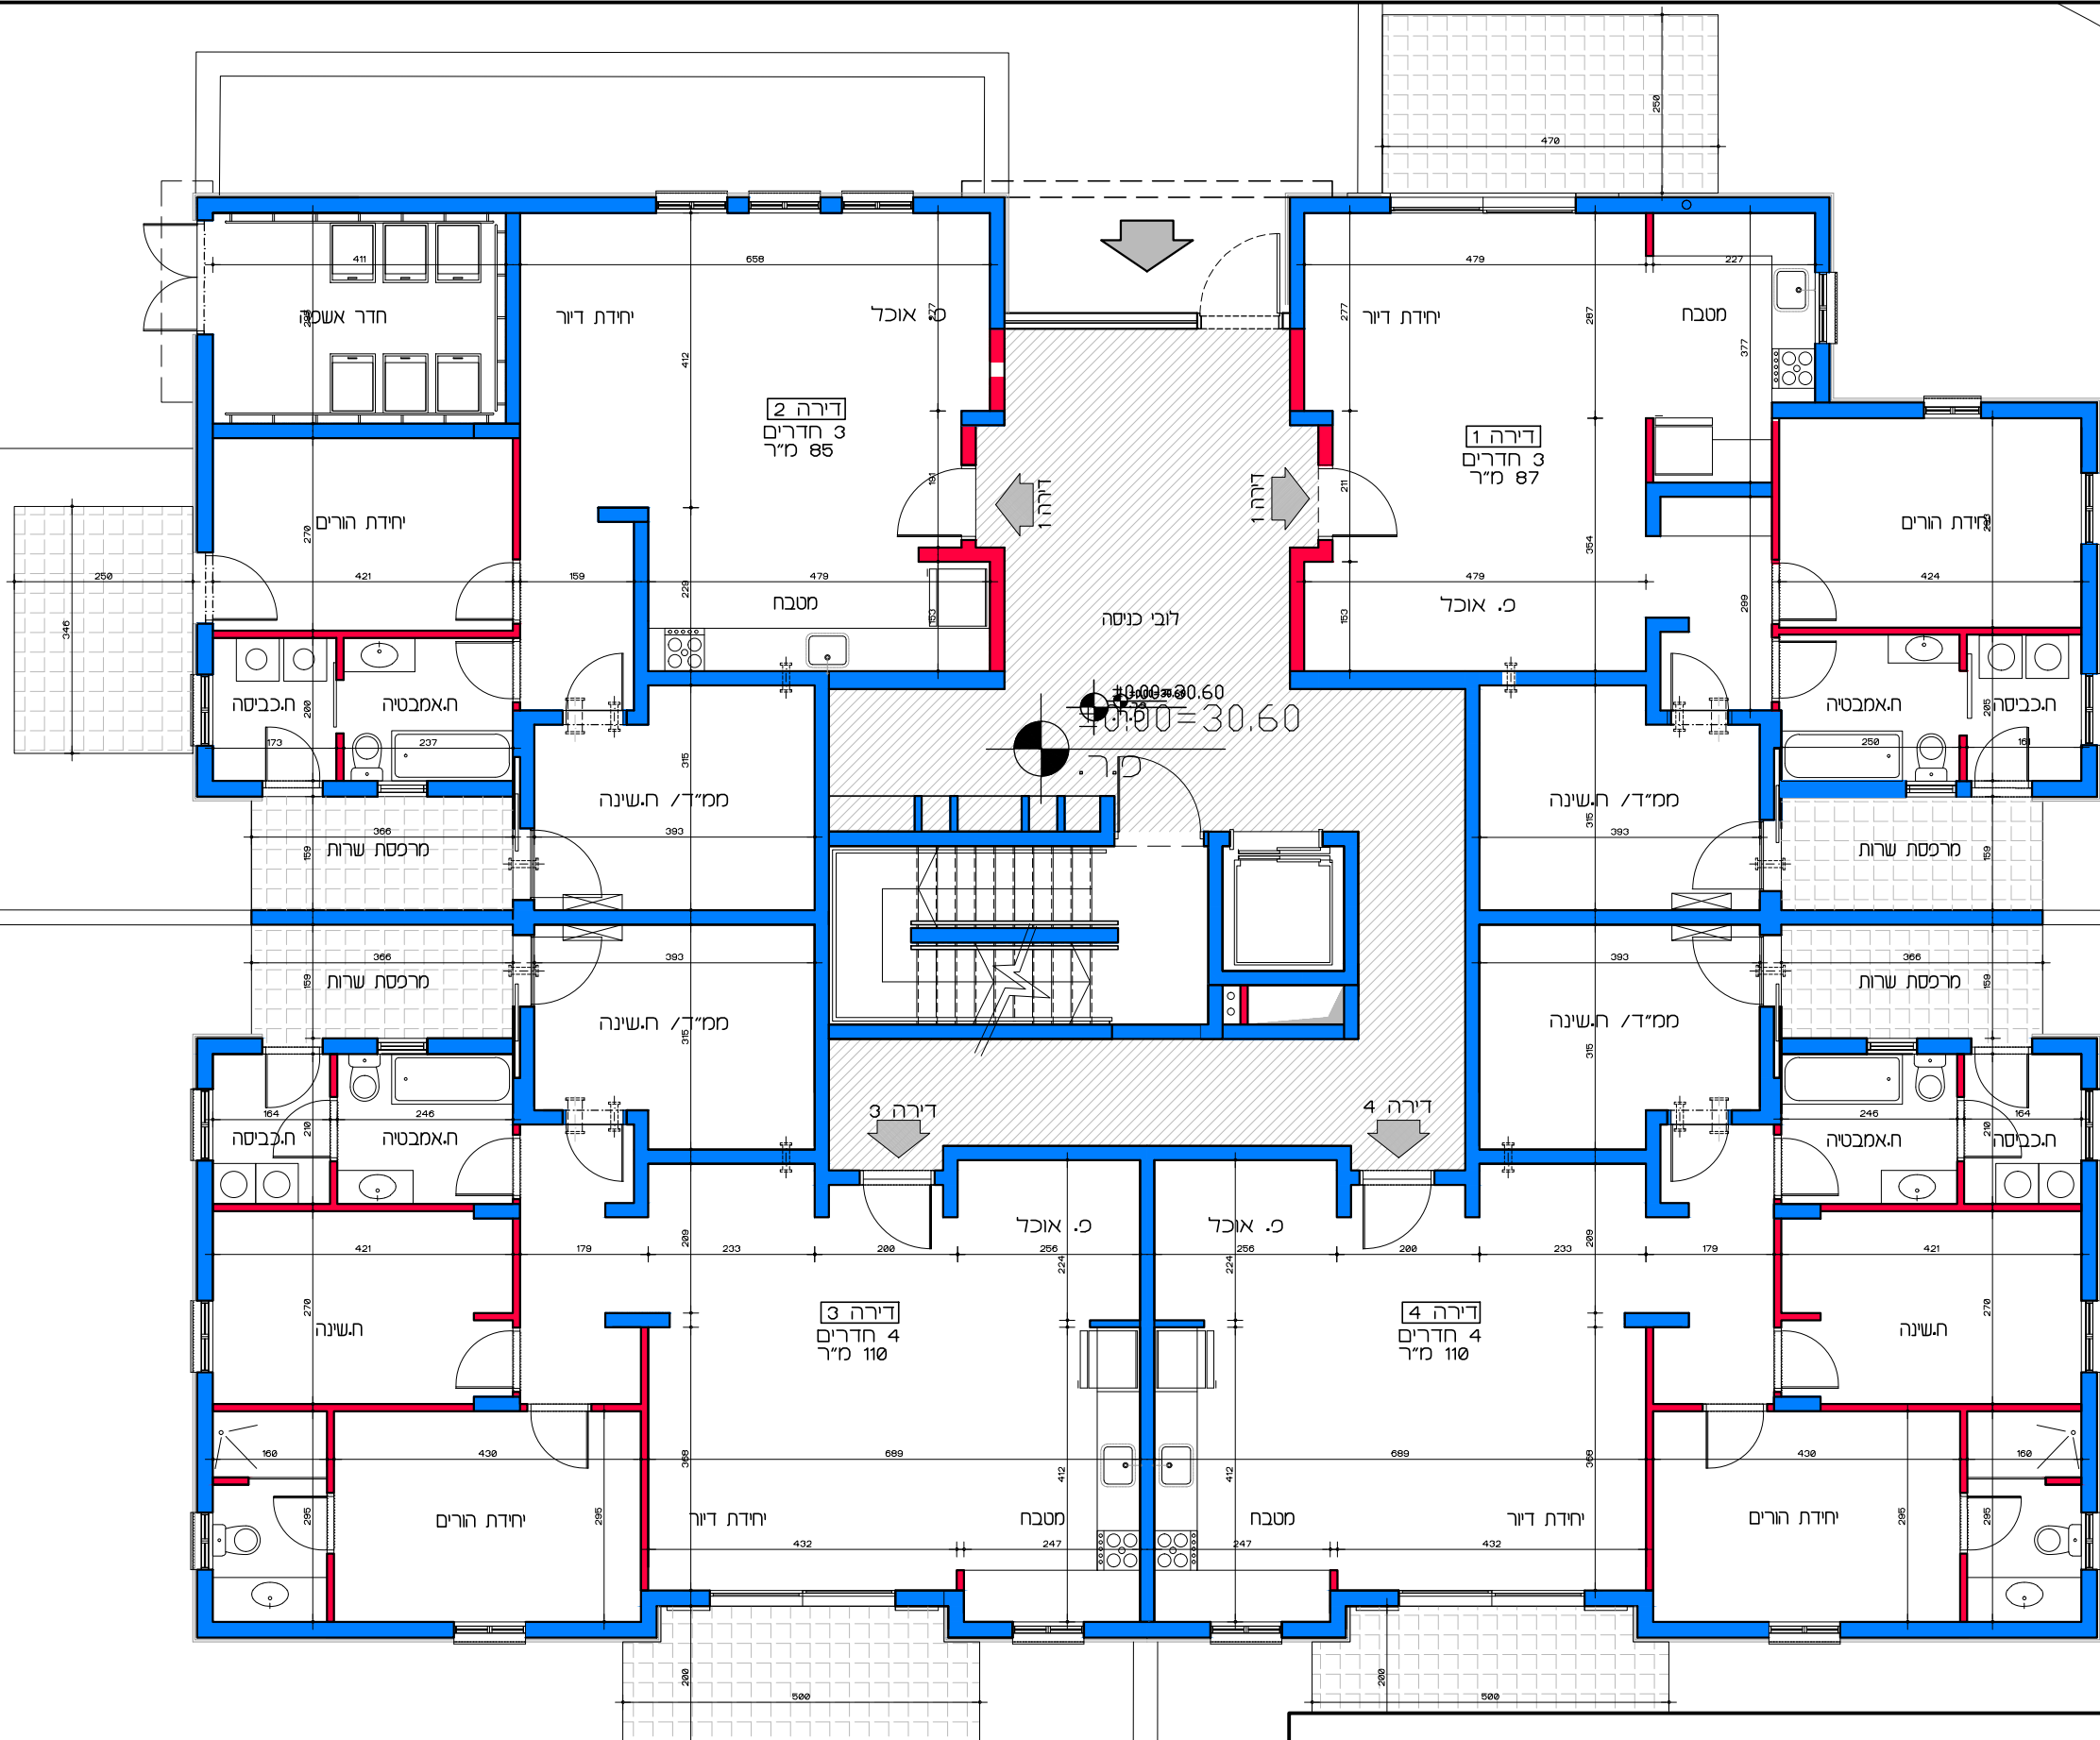

תכנית העמדה
קנ"מ 1:250

דיור למשתכן גן יבנה - אסיה סיירוס

מגרש 346 - תכנית העמדה קנ"מ 1:250

הערה:
כל התוכניות כפופות לאישורים סטטוטוריים.
ביצוע תוכניות אלה מותנה בקבלת היתר בניה
בהתאם לתב"ע מאושרת כחוק.

לאה שניאור אדריכלים | Lea Shneor Architects
אלה 5 ת.ד. 5053 מזכרת בתיה 76804
Ela 5 P.O.B. 50503 Mazkeret batya 76804

תכנית קומת קרקע
קנ"מ 1:100

דוור למשתכן גן יבנה - אסיה סיירוס
 מגרש 346 - תכנית קומת קרקע
 דירות 1 - 4

הערה:
 כל התוכניות נכפופות לאישורים סטטוטוריים.
 ביצוע תוכניות אלה מותנה בקבלת היתר בניה
 בהתאם לתב"ע מאושרת כחוק.