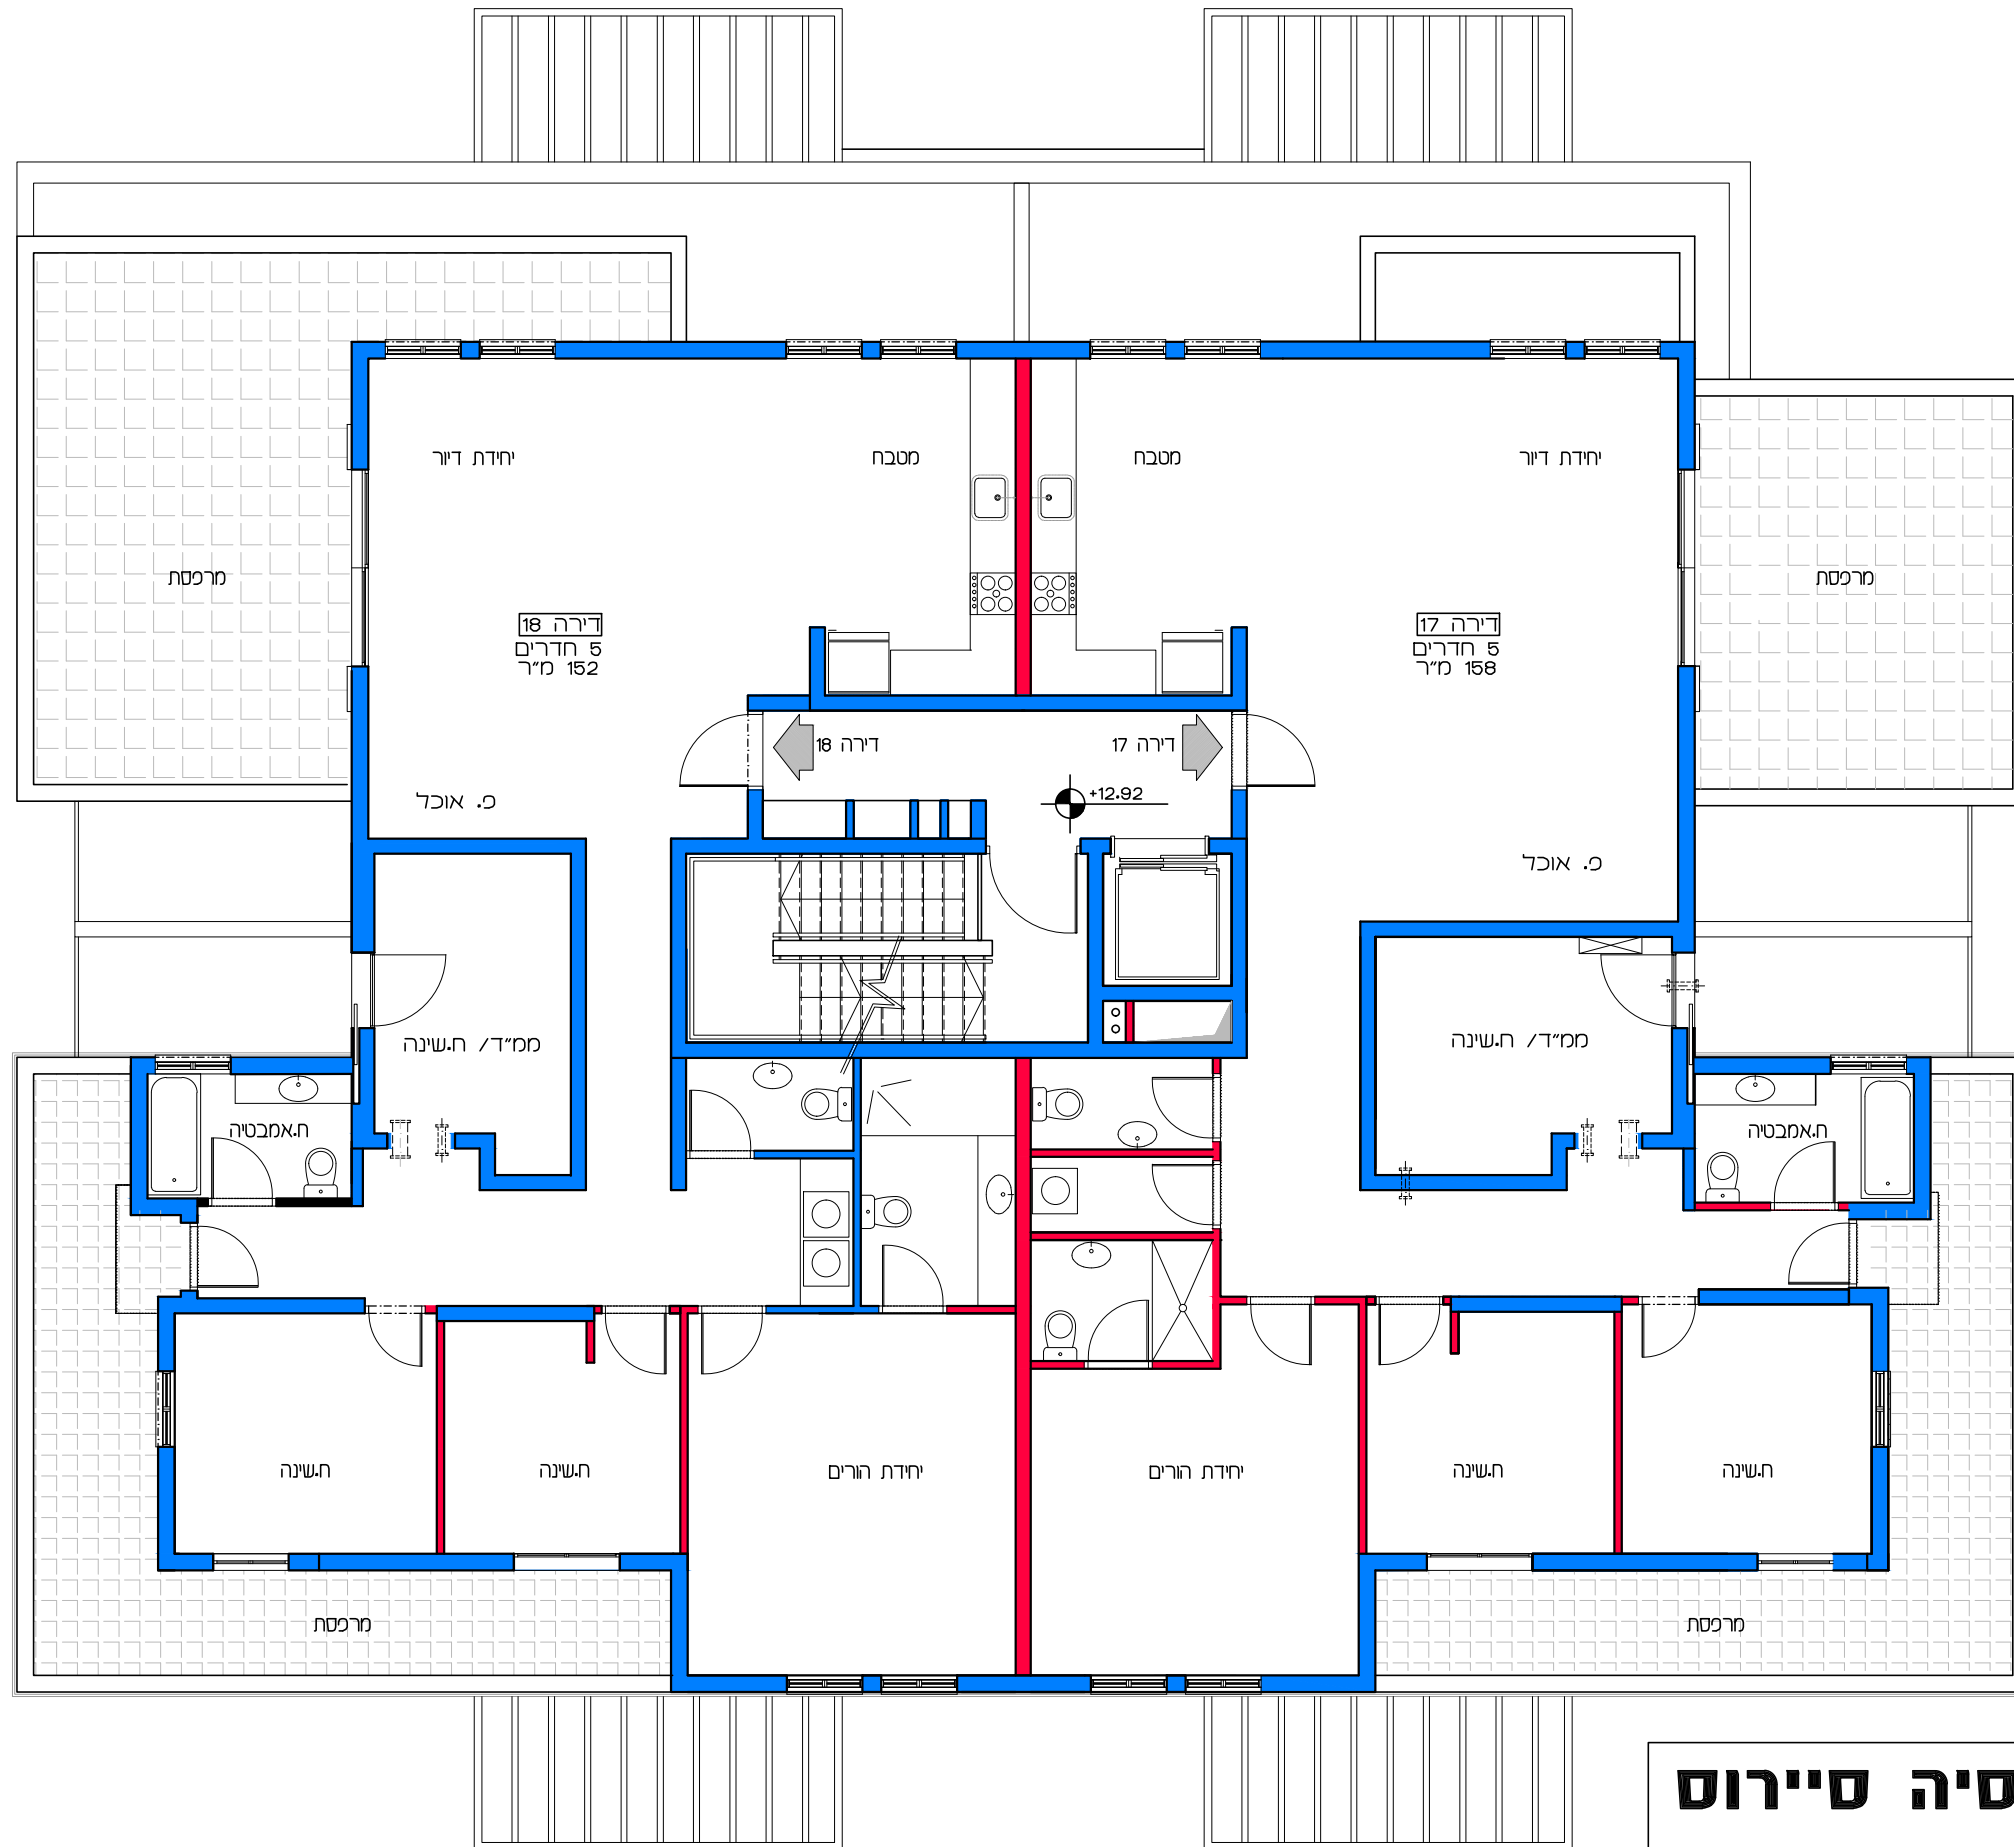

תכנית קומת קרקע
קנ"מ 1:100

דוור למשתכן גן יבנה - אסיה סיירוס
 מגרש 346 - תכנית קומת קרקע
 דירות 1 - 4

הערה:
 כל התוכניות נכפופות לאישורים סטטוטוריים.
 ביצוע תוכניות אלה מותנה בקבלת היתר בניה
 בהתאם לתב"ע מאושרת כחוק.

תכנית קומת בי
קנ"מ 1:100

דיור למשתכן גן יבנה - אסיה סיירוס
מגרש 346 - תכנית קומה בי
דירות 9 - 12
קנ"מ 1:100

הערה: כל התוכניות כפופות לאישורים סטטוטוריים. ביצוע תוכניות אלה מותנה בקבלת היתר בניה בהתאם לתב"ע מאושרת כחוק.
Lea Shneor Architects | לאה שניאור אדריכלים
 אלה 5 ת.ד. 5053 מזכרת בתיה 76804 Ela 5 P.O.B. 50503 Mazkeret batya

תכנית קומת ג' / קנ"מ 1:100

דיור למשתכן גן יבנה - אסיה סיירוס
 מגרש 346 - תכנית קומה ג' / דירות 13 - 16 / קנ"מ 1:100

תכנית קומת ד'
 קנ"מ 1:100

דיור למשתכן גן יבנה - אסיה סיירוס
 מגרש 346 - תכנית קומה ד'
 דירות 17 - 18
 קנ"מ 1:100