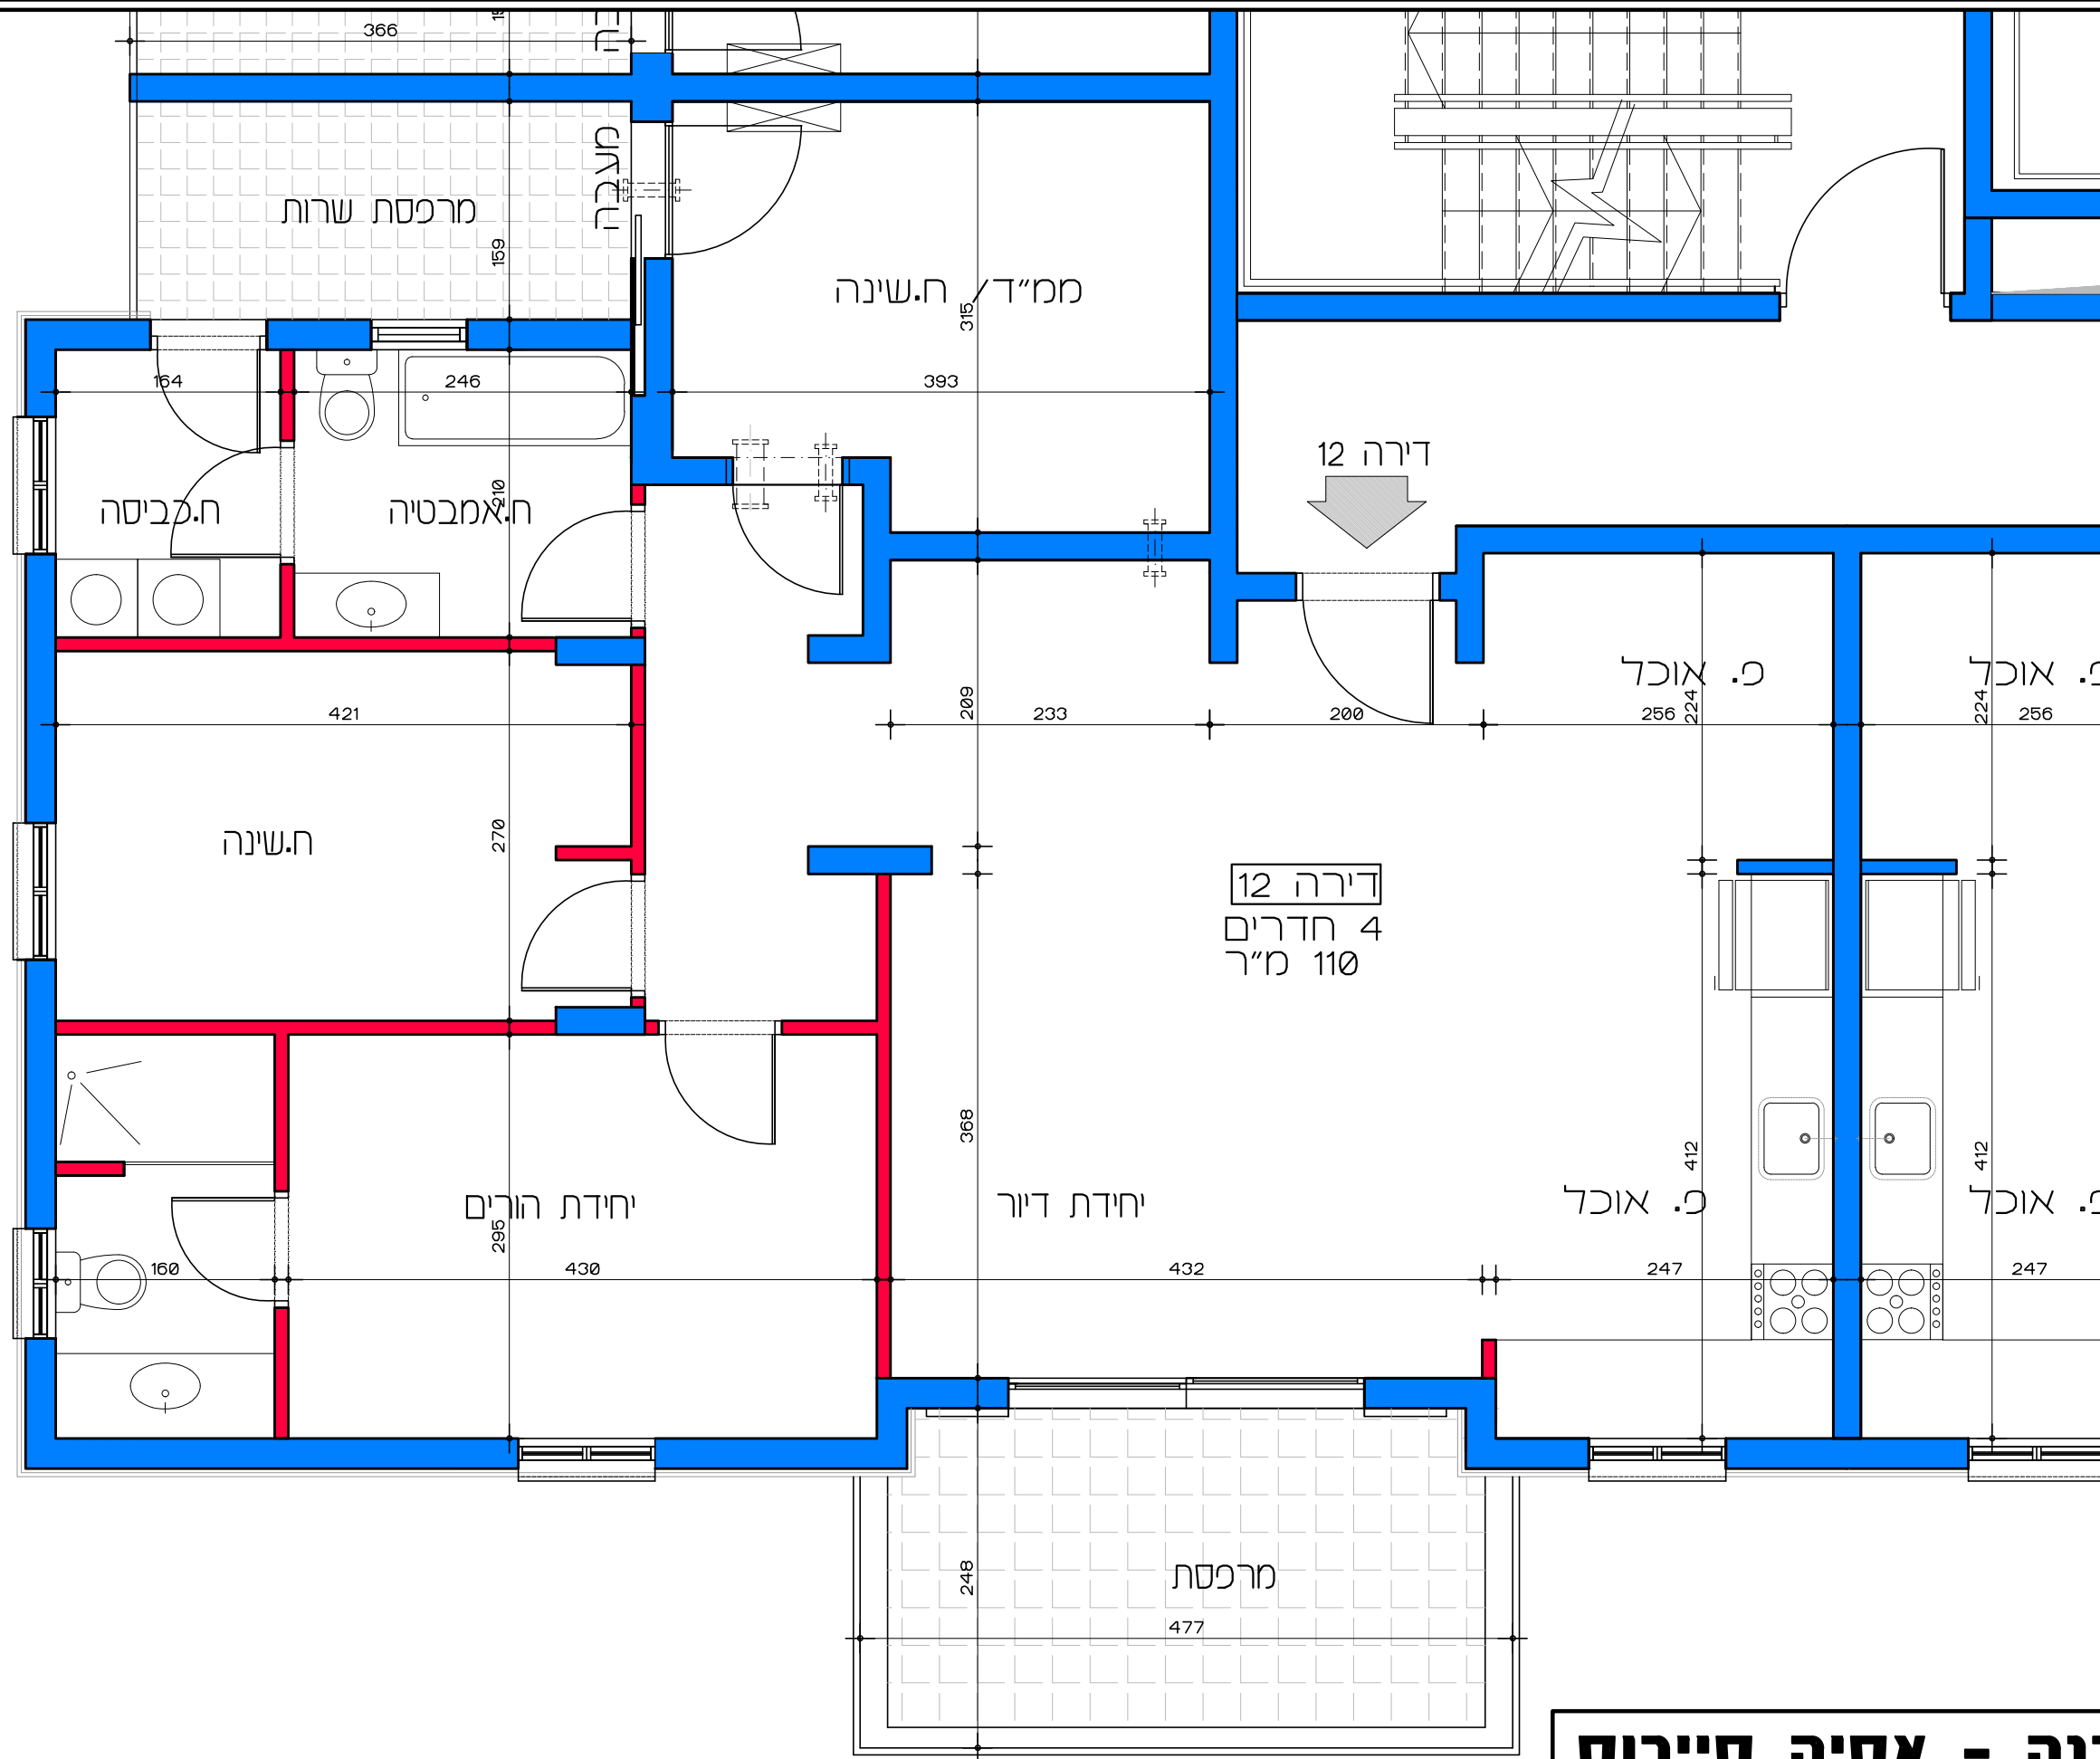

תכנית קומה א' - דירה מס' 8
 קנ"מ 1:50

דיור למשתכן גן יבנה - אסיה סיירוס
 מגרש 346 - תכנית קומה א'
 דירה מס' 8
 קנ"מ 1:50

דירה 9
4 חדרים
99.46 מ"ר

+6.46
ס.ר.

תכנית קומה ב' - דירה מסי 9
קנ"מ 1:50

דיור למשתכן גן יבנה - אסיה סיירוס
מגרש 346 - תכנית קומה ב' דירה מסי 9
קנ"מ 1:50

דירה 10
4 חדרים
110 מ"ר

↑
דירה 10

+6.45
פ.ר.

תכנית קומה ב' - דירה מס' 10
קנ"מ 1:50

דיור למשתכן גן יבנה - אסיה סיירוס
מגרש 346 - תכנית קומה ב' דירה מס' 10
קנ"מ 1:50

דיור למשתכן גן יבנה - אסיה סיירוס
 מגרש 346 - תכנית קומה ב' דירה מס' 11
 קנ"מ 1:50

תכנית קומה ב' - דירה מס' 11
 קנ"מ 1:50

תכנית קומה ב' - דירה מס' 12
 קנ"מ 1:50

דיוור למשתכן גן יבנה - אסיה סיירוס
 מגרש 346 - תכנית קומה ב' דירה מס' 12
 קנ"מ 1:50

דירה 13
3 חדרים
84.82 מ"ר

+9.69
כ.ר.

תכנית קומה ג' - דירה מס' 13
קנ"מ 1:50