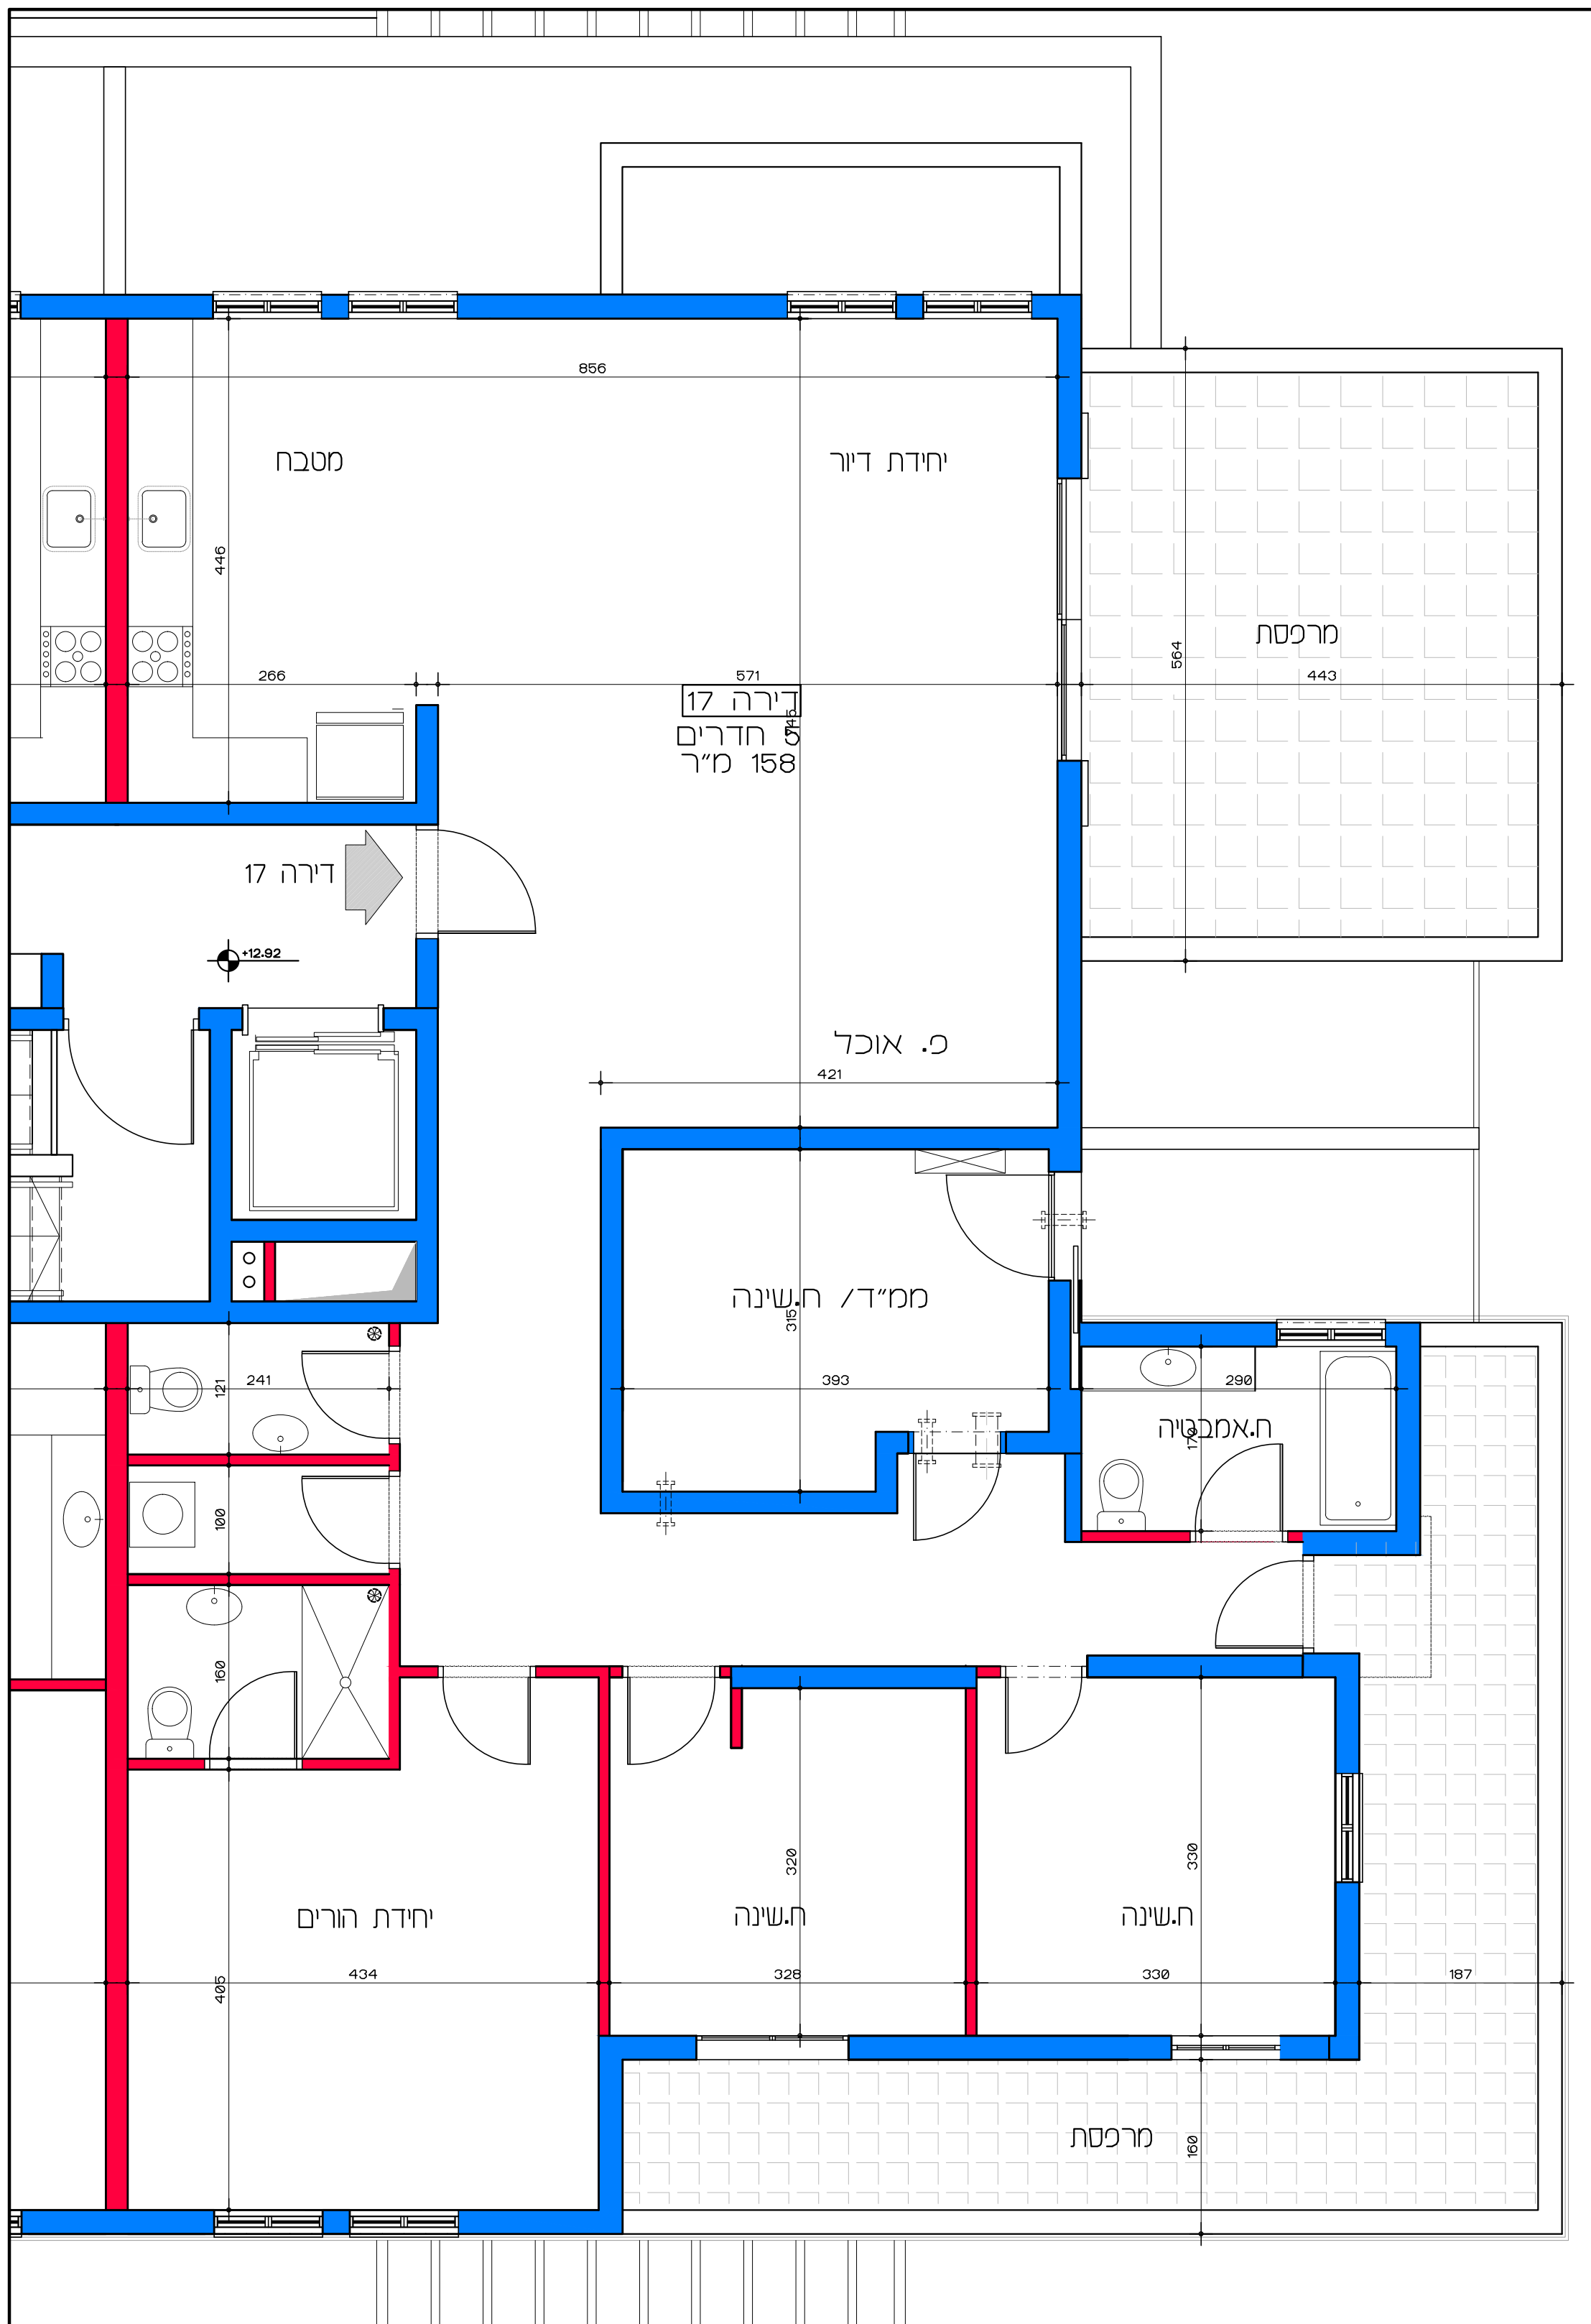

תכנית קומה ד' - דירה מס' 17
קנ"מ 1:50

דיר למשתכן גן יבנה - אסיה סיירוס

קנ"מ 1:50

מגרש 346 - תכנית קומה ד'

דירה מס' 17

הערה: כל ותוכנית כפופה לאישורים סטטוטוריים. ביצוע ותוכנית אלה מחננה בקבלת דו"ר בניה בהתאם לתב"ע מאשרת כחוק.
Lea Shneor Architects | לאה שניאור אדריכלים
אלה 5 ת.ד. 5053 מזכרת בתיה 76804 Ela 5 P.O.B. 50503 Mazkeret batya