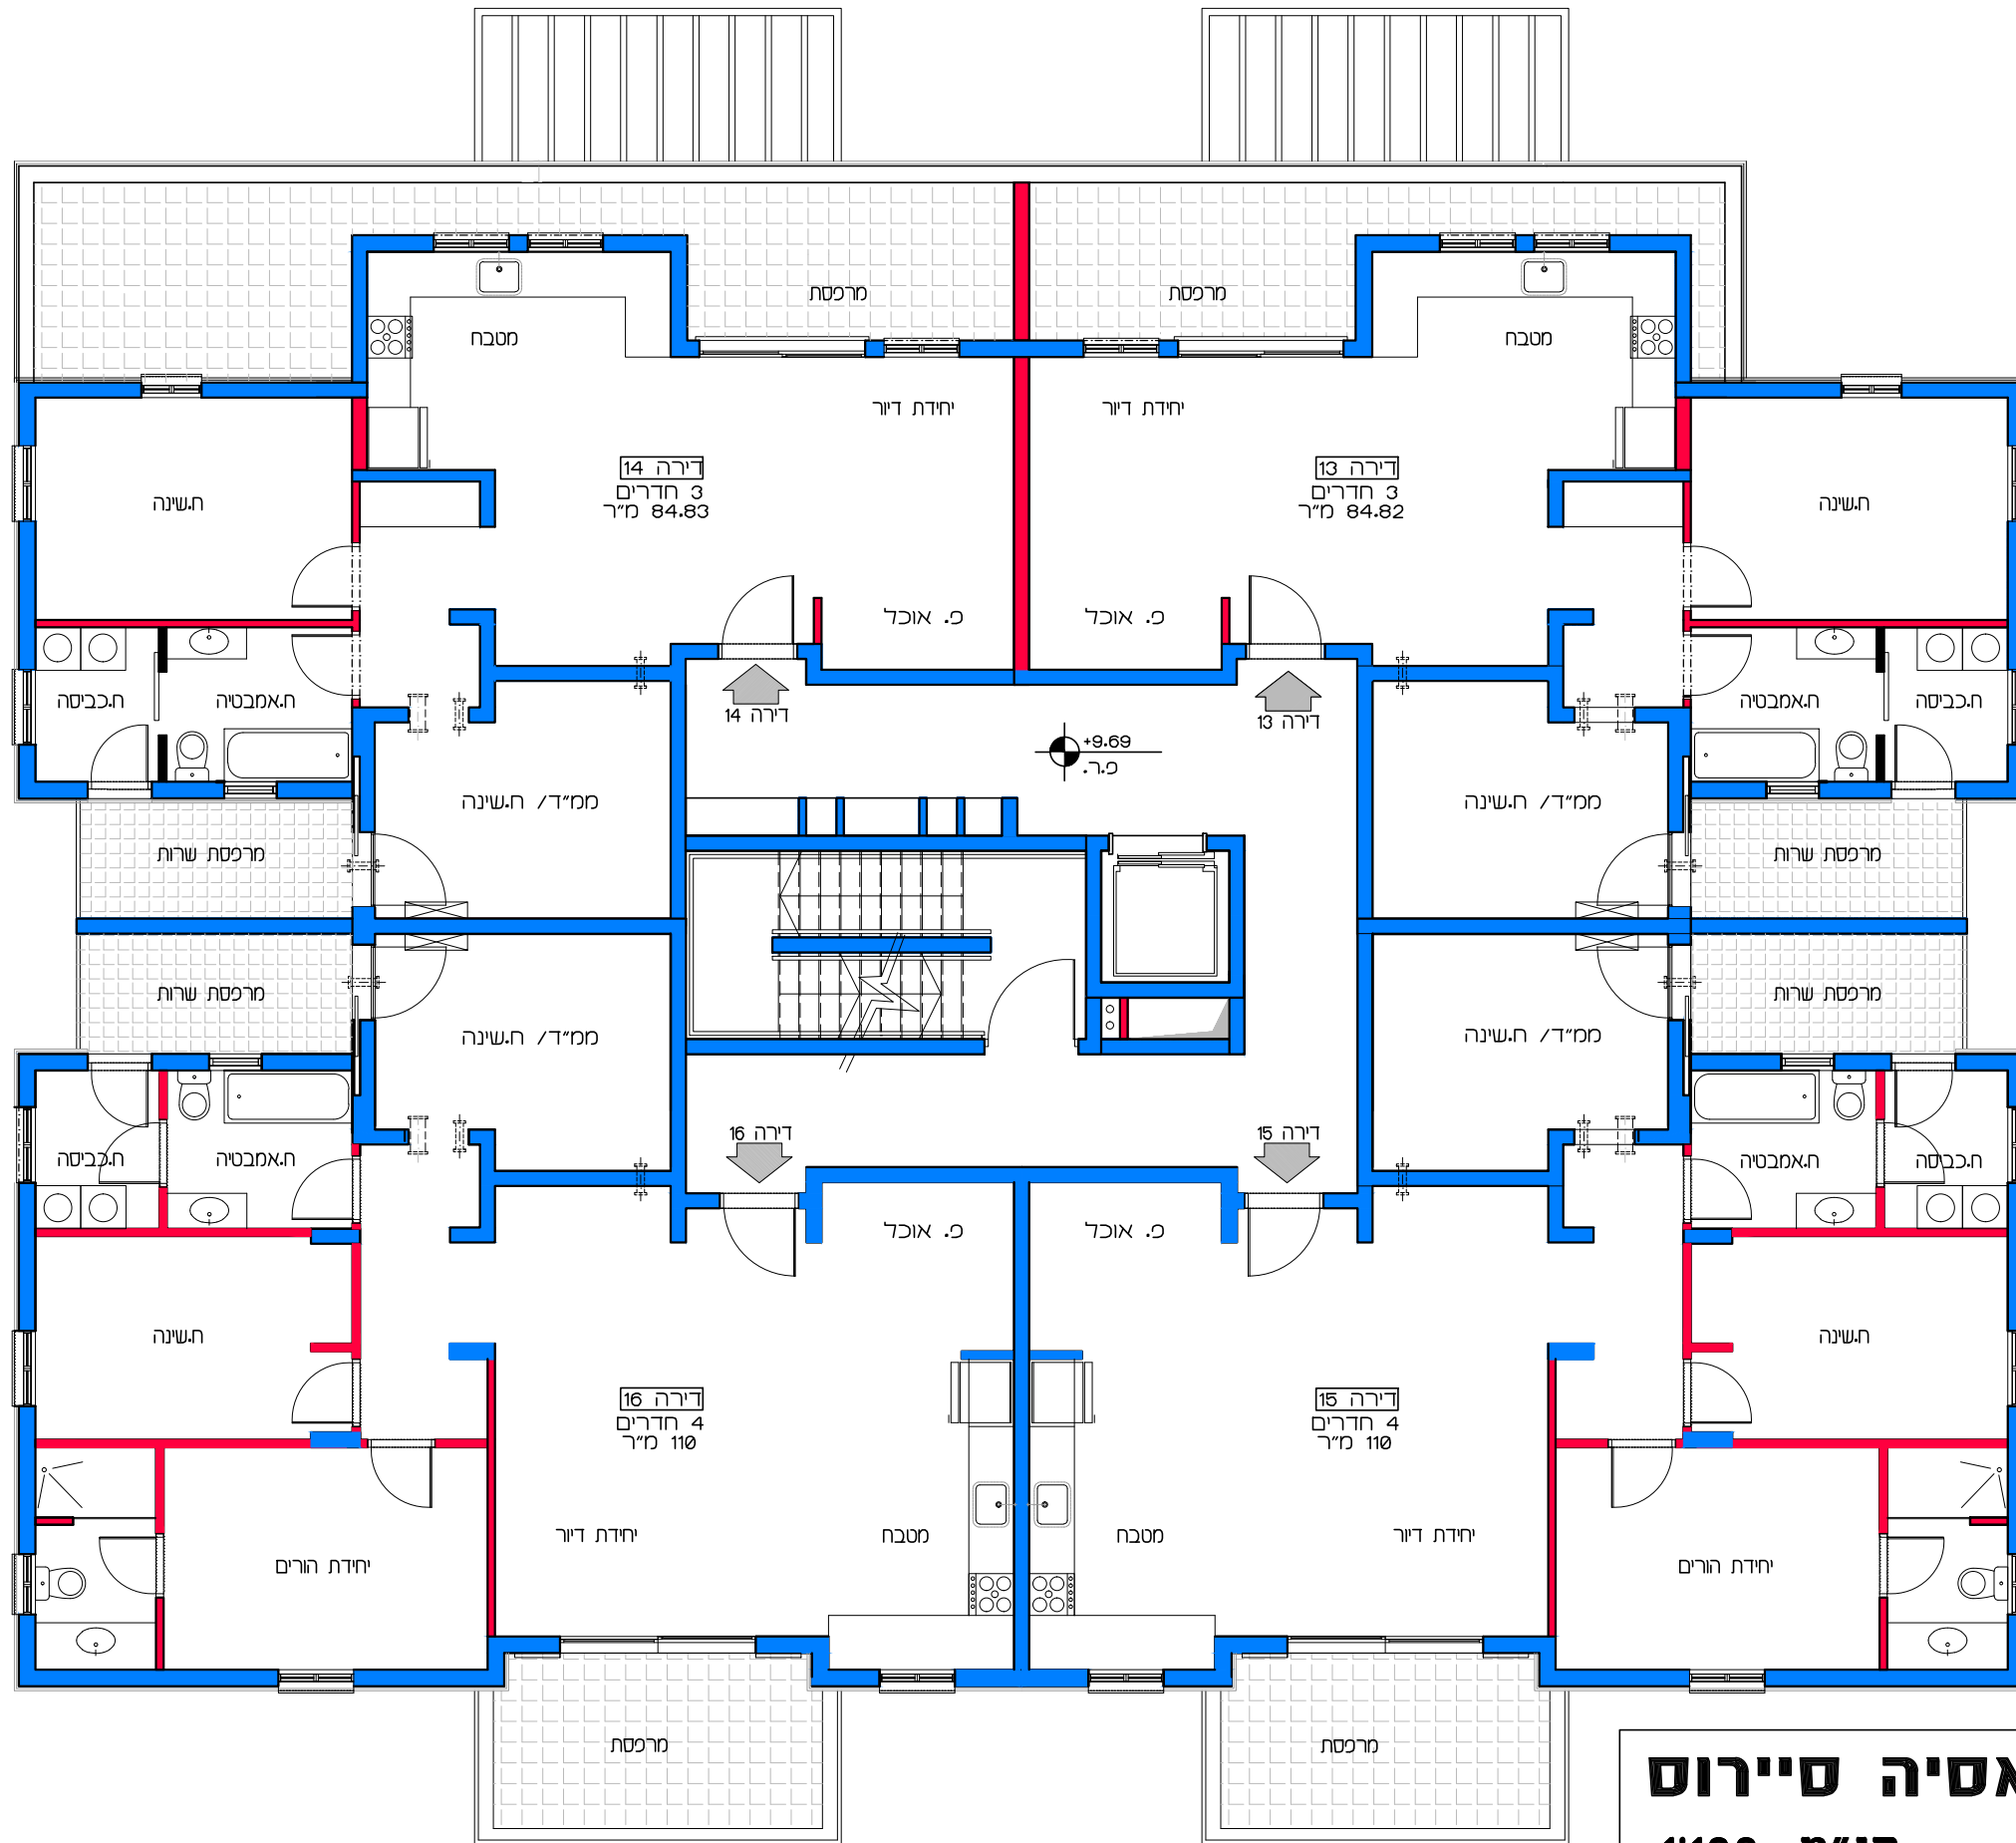

תכנית קומת קרקע
קנ"מ 1:100

דוור למשתכן גן יבנה - אסיה סיירוס
 מגרש 346 - תכנית קומת קרקע
 דירות 1 - 4

הערה:
 כל התוכניות נכפופות לאישורים סטטוטוריים.
 ביצוע תוכניות אלה מותנה בקבלת היתר בניה
 בהתאם לתב"ע מאושרת כחוק.

תכנית קומת בי
קנ"מ 1:100

דיור למשתכן גן יבנה - אסיה סיירוס
מגרש 346 - תכנית קומה בי
דירות 9 - 12
קנ"מ 1:100

הערה: כל התוכניות כפופות לאישורים סטטוטוריים. ביצוע תוכניות אלה מותנה בקבלת היתר בניה בהתאם לתב"ע מאושרת כחוק.
Lea Shneor Architects | לאה שניאור אדריכלים
 אלה 5 ת.ד. 5053 מזכרת בתיה 76804 Ela 5 P.O.B. 50503 Mazkeret batya