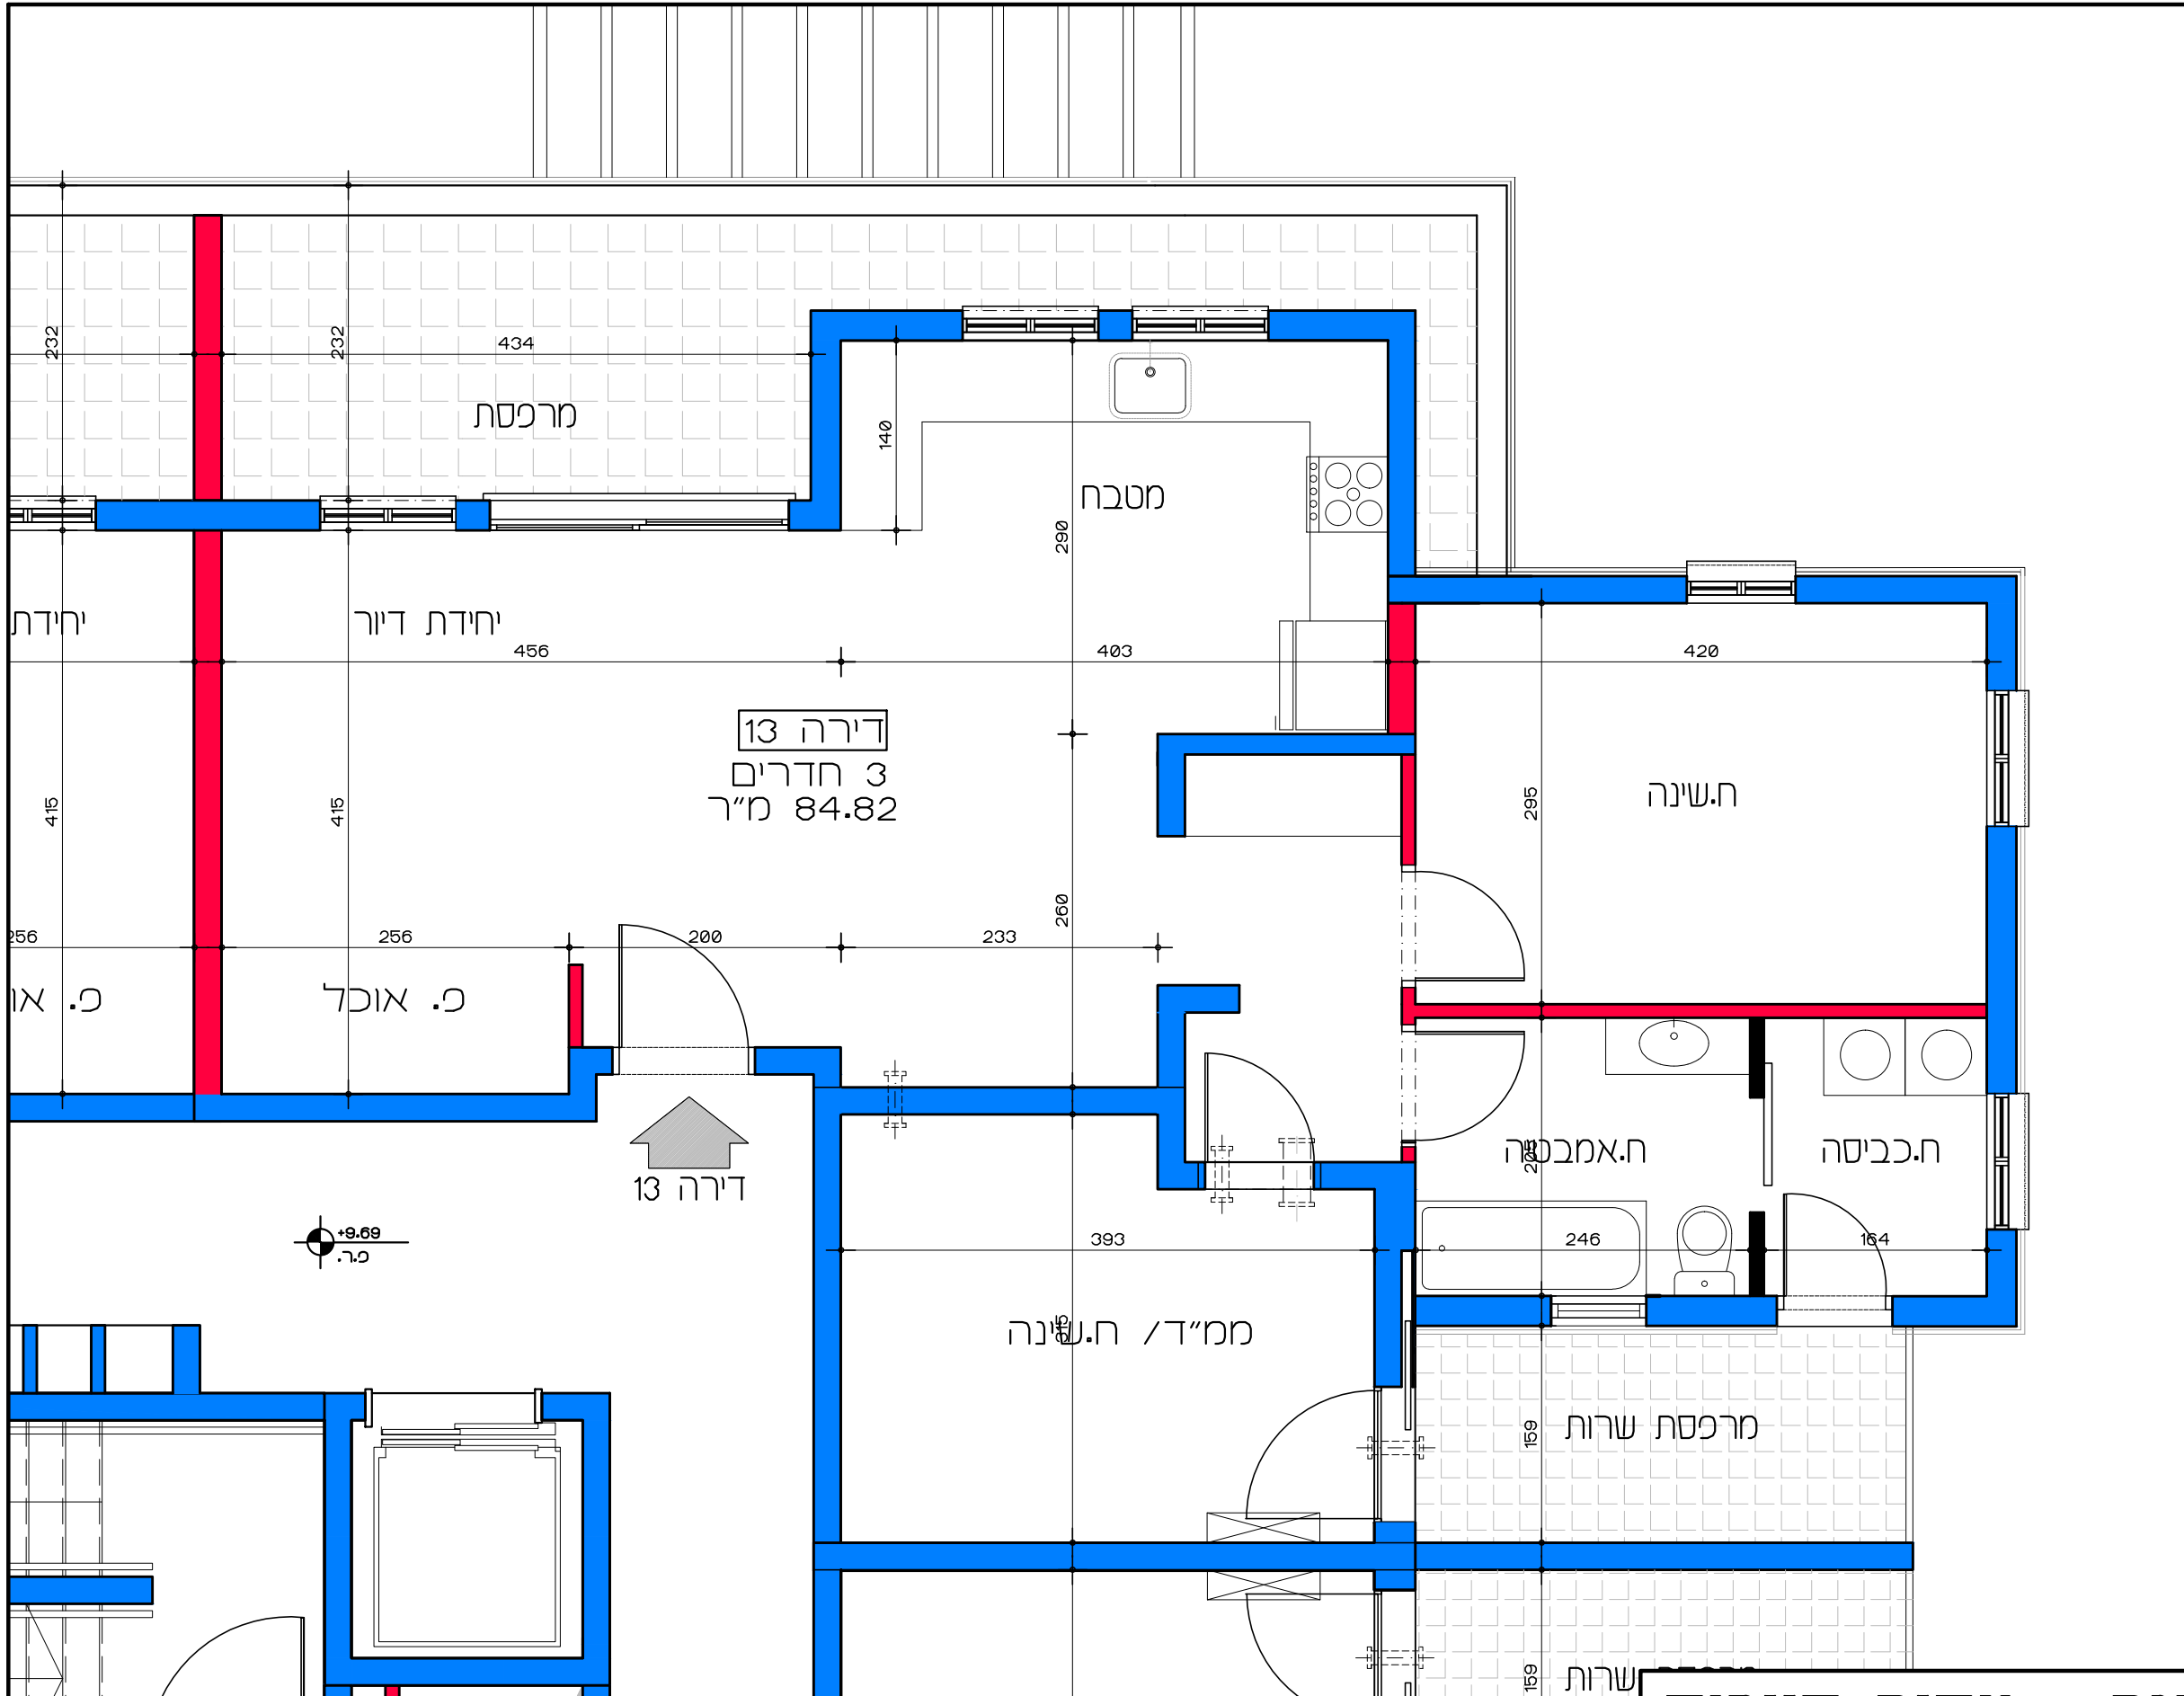

תכנית קומה א' - דירה מס' 8
 קנ"מ 1:50

דיור למשתכן גן יבנה - אסיה סיירוס
 מגרש 346 - תכנית קומה א'
 דירה מס' 8
 קנ"מ 1:50

דירה 9
4 חדרים
99.46 מ"ר

+6.46
ס.ר.

תכנית קומה ב' - דירה מסי 9
קנ"מ 1:50

דיור למשתכן גן יבנה - אסיה סיירוס
מגרש 346 - תכנית קומה ב' דירה מסי 9
קנ"מ 1:50

דירה 10
4 חדרים
110 מ"ר

↑
דירה 10

+6.45
פ.ר.

תכנית קומה ב' - דירה מס' 10
קנ"מ 1:50

דיור למשתכן גן יבנה - אסיה סיירוס
מגרש 346 - תכנית קומה ב' דירה מס' 10
קנ"מ 1:50

דיור למשתכן גן יבנה - אסיה סיירוס
 מגרש 346 - תכנית קומה ב' דירה מס' 11
 קנ"מ 1:50

תכנית קומה ב' - דירה מס' 11
 קנ"מ 1:50

תכנית קומה ב' - דירה מס' 12
 קנ"מ 1:50

דיוור למשתכן גן יבנה - אסיה סיירוס
 מגרש 346 - תכנית קומה ב' דירה מס' 12
 קנ"מ 1:50

דירה 13
3 חדרים
84.82 מ"ר

+9.69
כ.ר.

תכנית קומה ג' - דירה מס' 13
קנ"מ 1:50