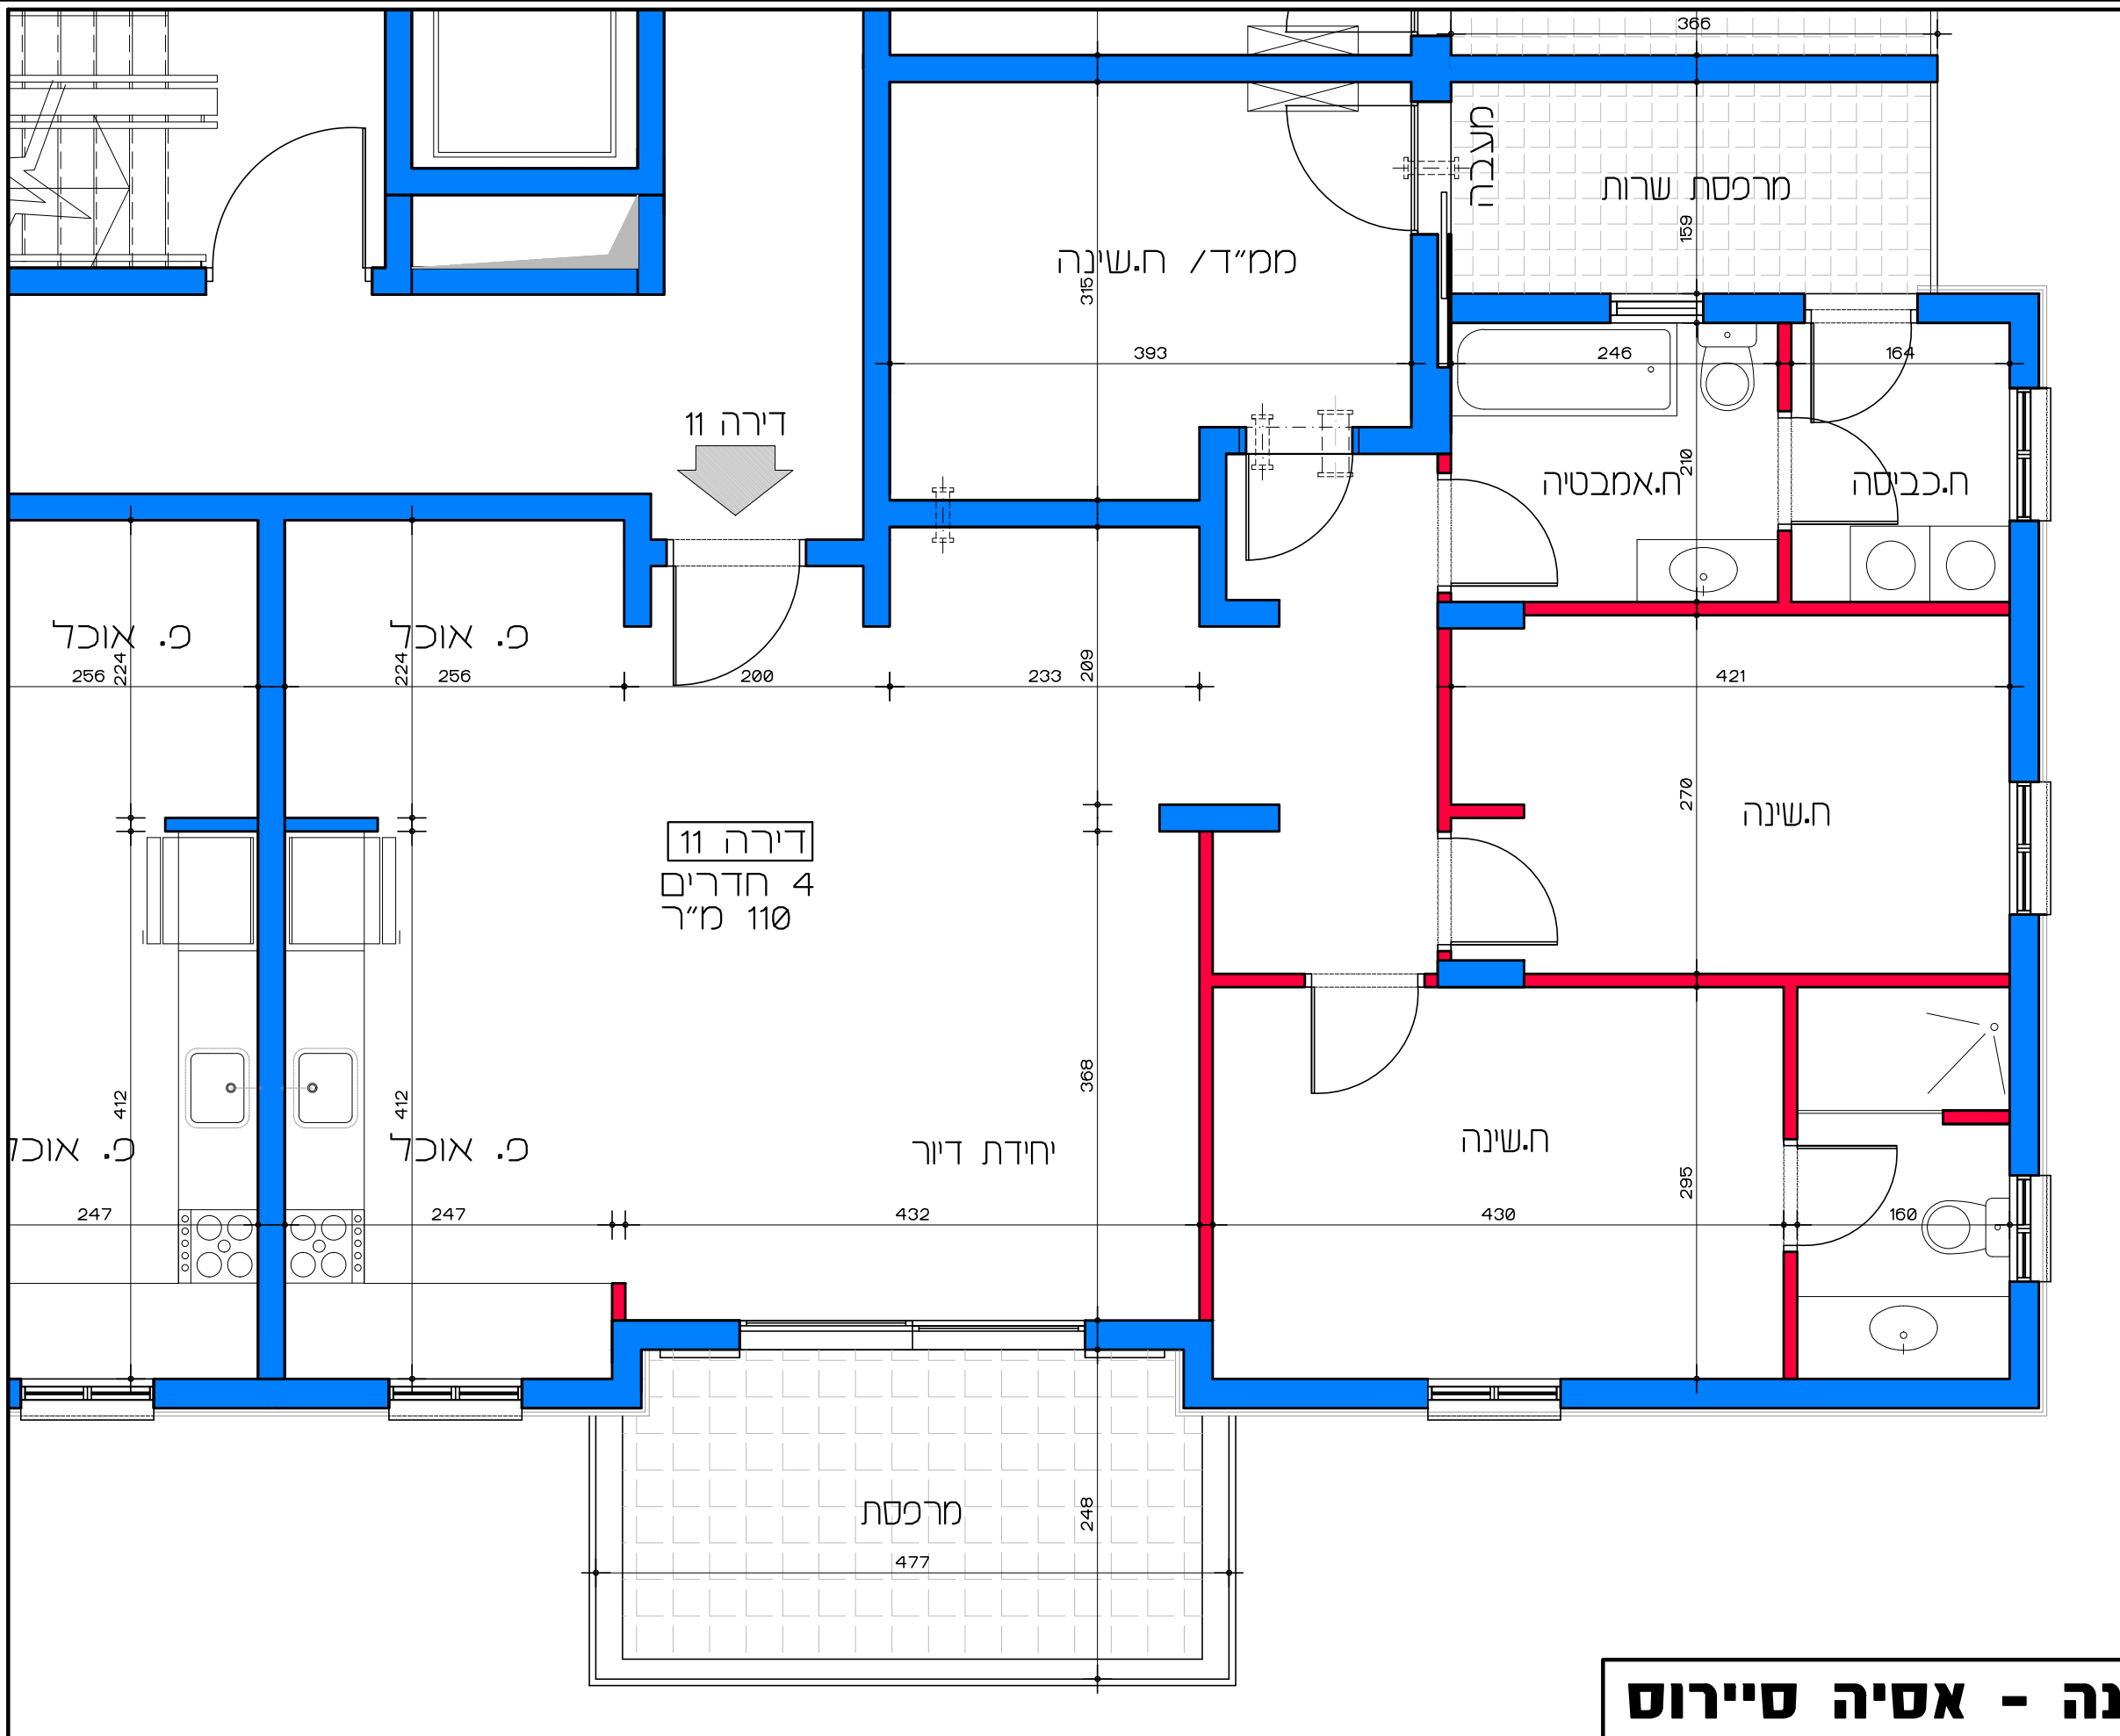

תכנית קומה א' - דירה מס' 8
 קנ"מ 1:50

דיור למשתכן גן יבנה - אסיה סיירוס
 מגרש 346 - תכנית קומה א'
 דירה מס' 8
 קנ"מ 1:50

דירה 9
4 חדרים
99.46 מ"ר

+6.46
ס.ר.

תכנית קומה ב' - דירה מסי 9
קנ"מ 1:50

דיור למשתכן גן יבנה - אסיה סיירוס
מגרש 346 - תכנית קומה ב' דירה מסי 9
קנ"מ 1:50

דירה 10
4 חדרים
110 מ"ר

↑
דירה 10

+6.45
פ.ר.

תכנית קומה ב' - דירה מס' 10
קנ"מ 1:50

דיור למשתכן גן יבנה - אסיה סיירוס
מגרש 346 - תכנית קומה ב' דירה מס' 10
קנ"מ 1:50

דיור למשתכן גן יבנה - אסיה סיירוס
 מגרש 346 - תכנית קומה ב' דירה מס' 11
 קנ"מ 1:50