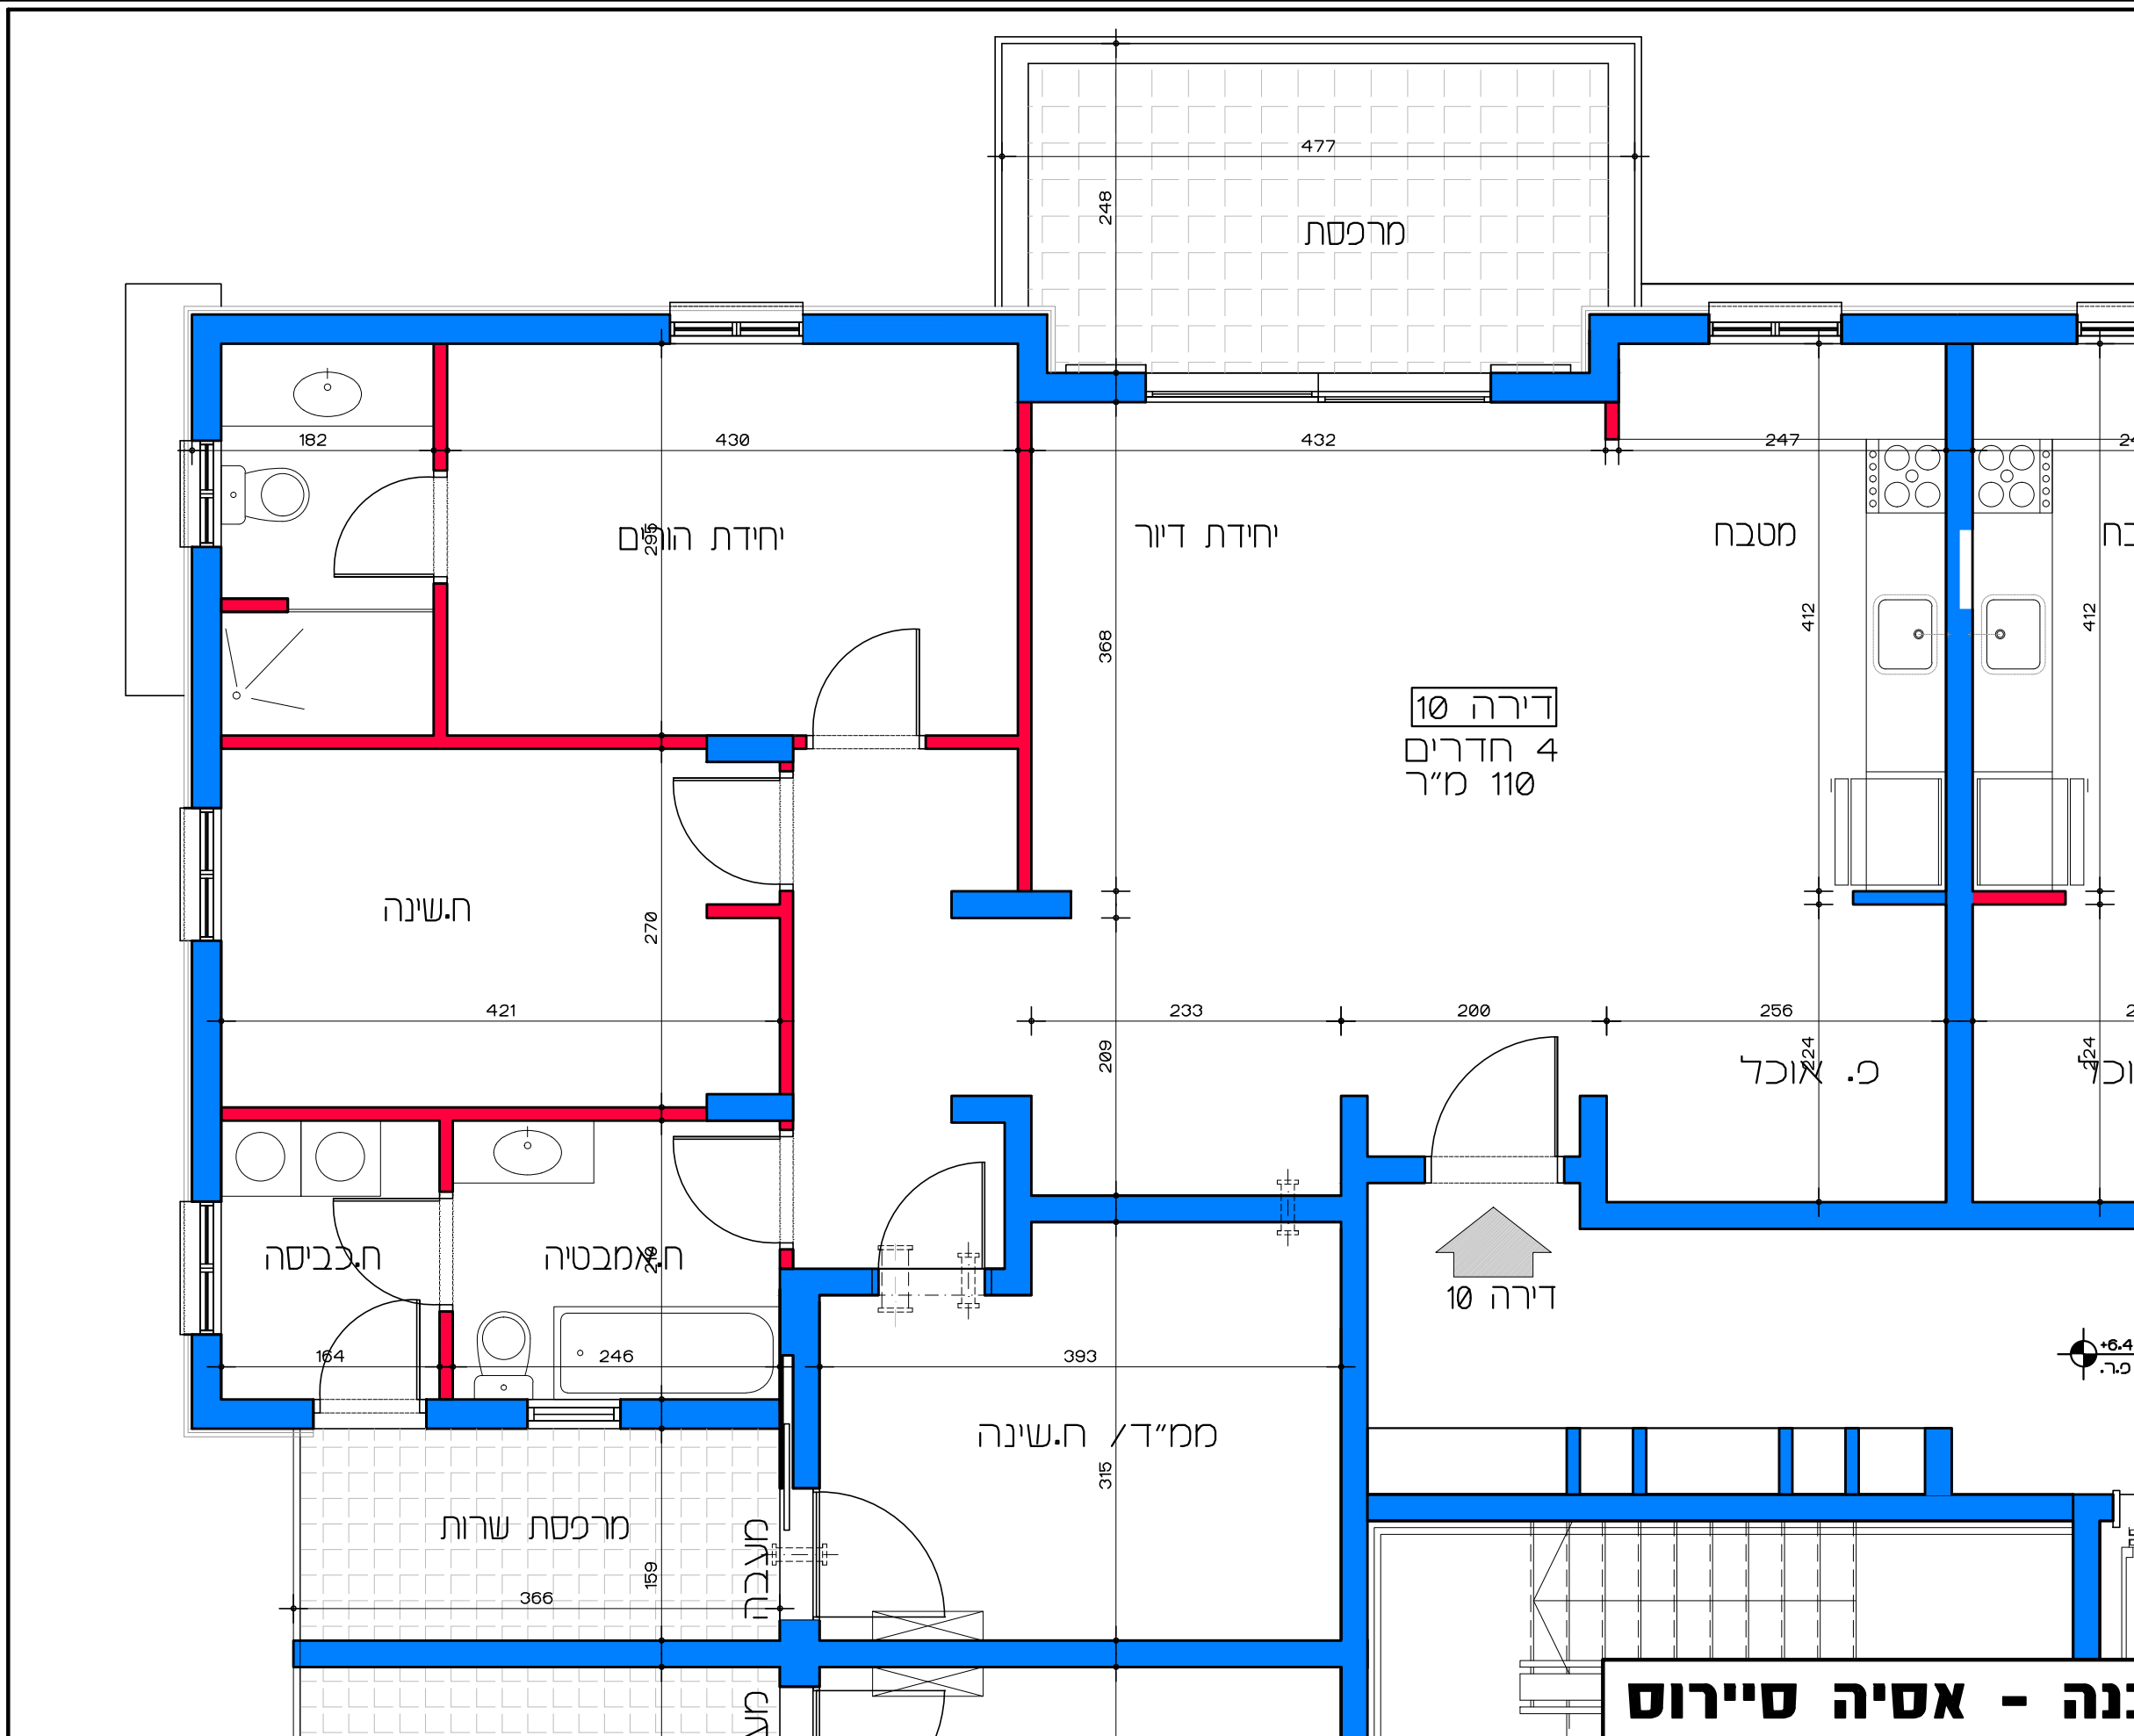

תכנית קומה א' - דירה מס' 8
 קנ"מ 1:50

דיור למשתכן גן יבנה - אסיה סיירוס
 מגרש 346 - תכנית קומה א'
 דירה מס' 8
 קנ"מ 1:50

דירה 9
4 חדרים
99.46 מ"ר

+6.46
ס.ר.

תכנית קומה ב' - דירה מסי 9
קנ"מ 1:50

דיור למשתכן גן יבנה - אסיה סיירוס
מגרש 346 - תכנית קומה ב' דירה מסי 9
קנ"מ 1:50

דירה 10
4 חדרים
110 מ"ר

↑
דירה 10

+6.45
פ.ר.

תכנית קומה ב' - דירה מס' 10
קנ"מ 1:50

דיור למשתכן גן יבנה - אסיה סיירוס
מגרש 346 - תכנית קומה ב' דירה מס' 10
קנ"מ 1:50

דיור למשתכן גן יבנה - אסיה סיירוס
 מגרש 346 - תכנית קומה ב' דירה מס' 11
 קנ"מ 1:50