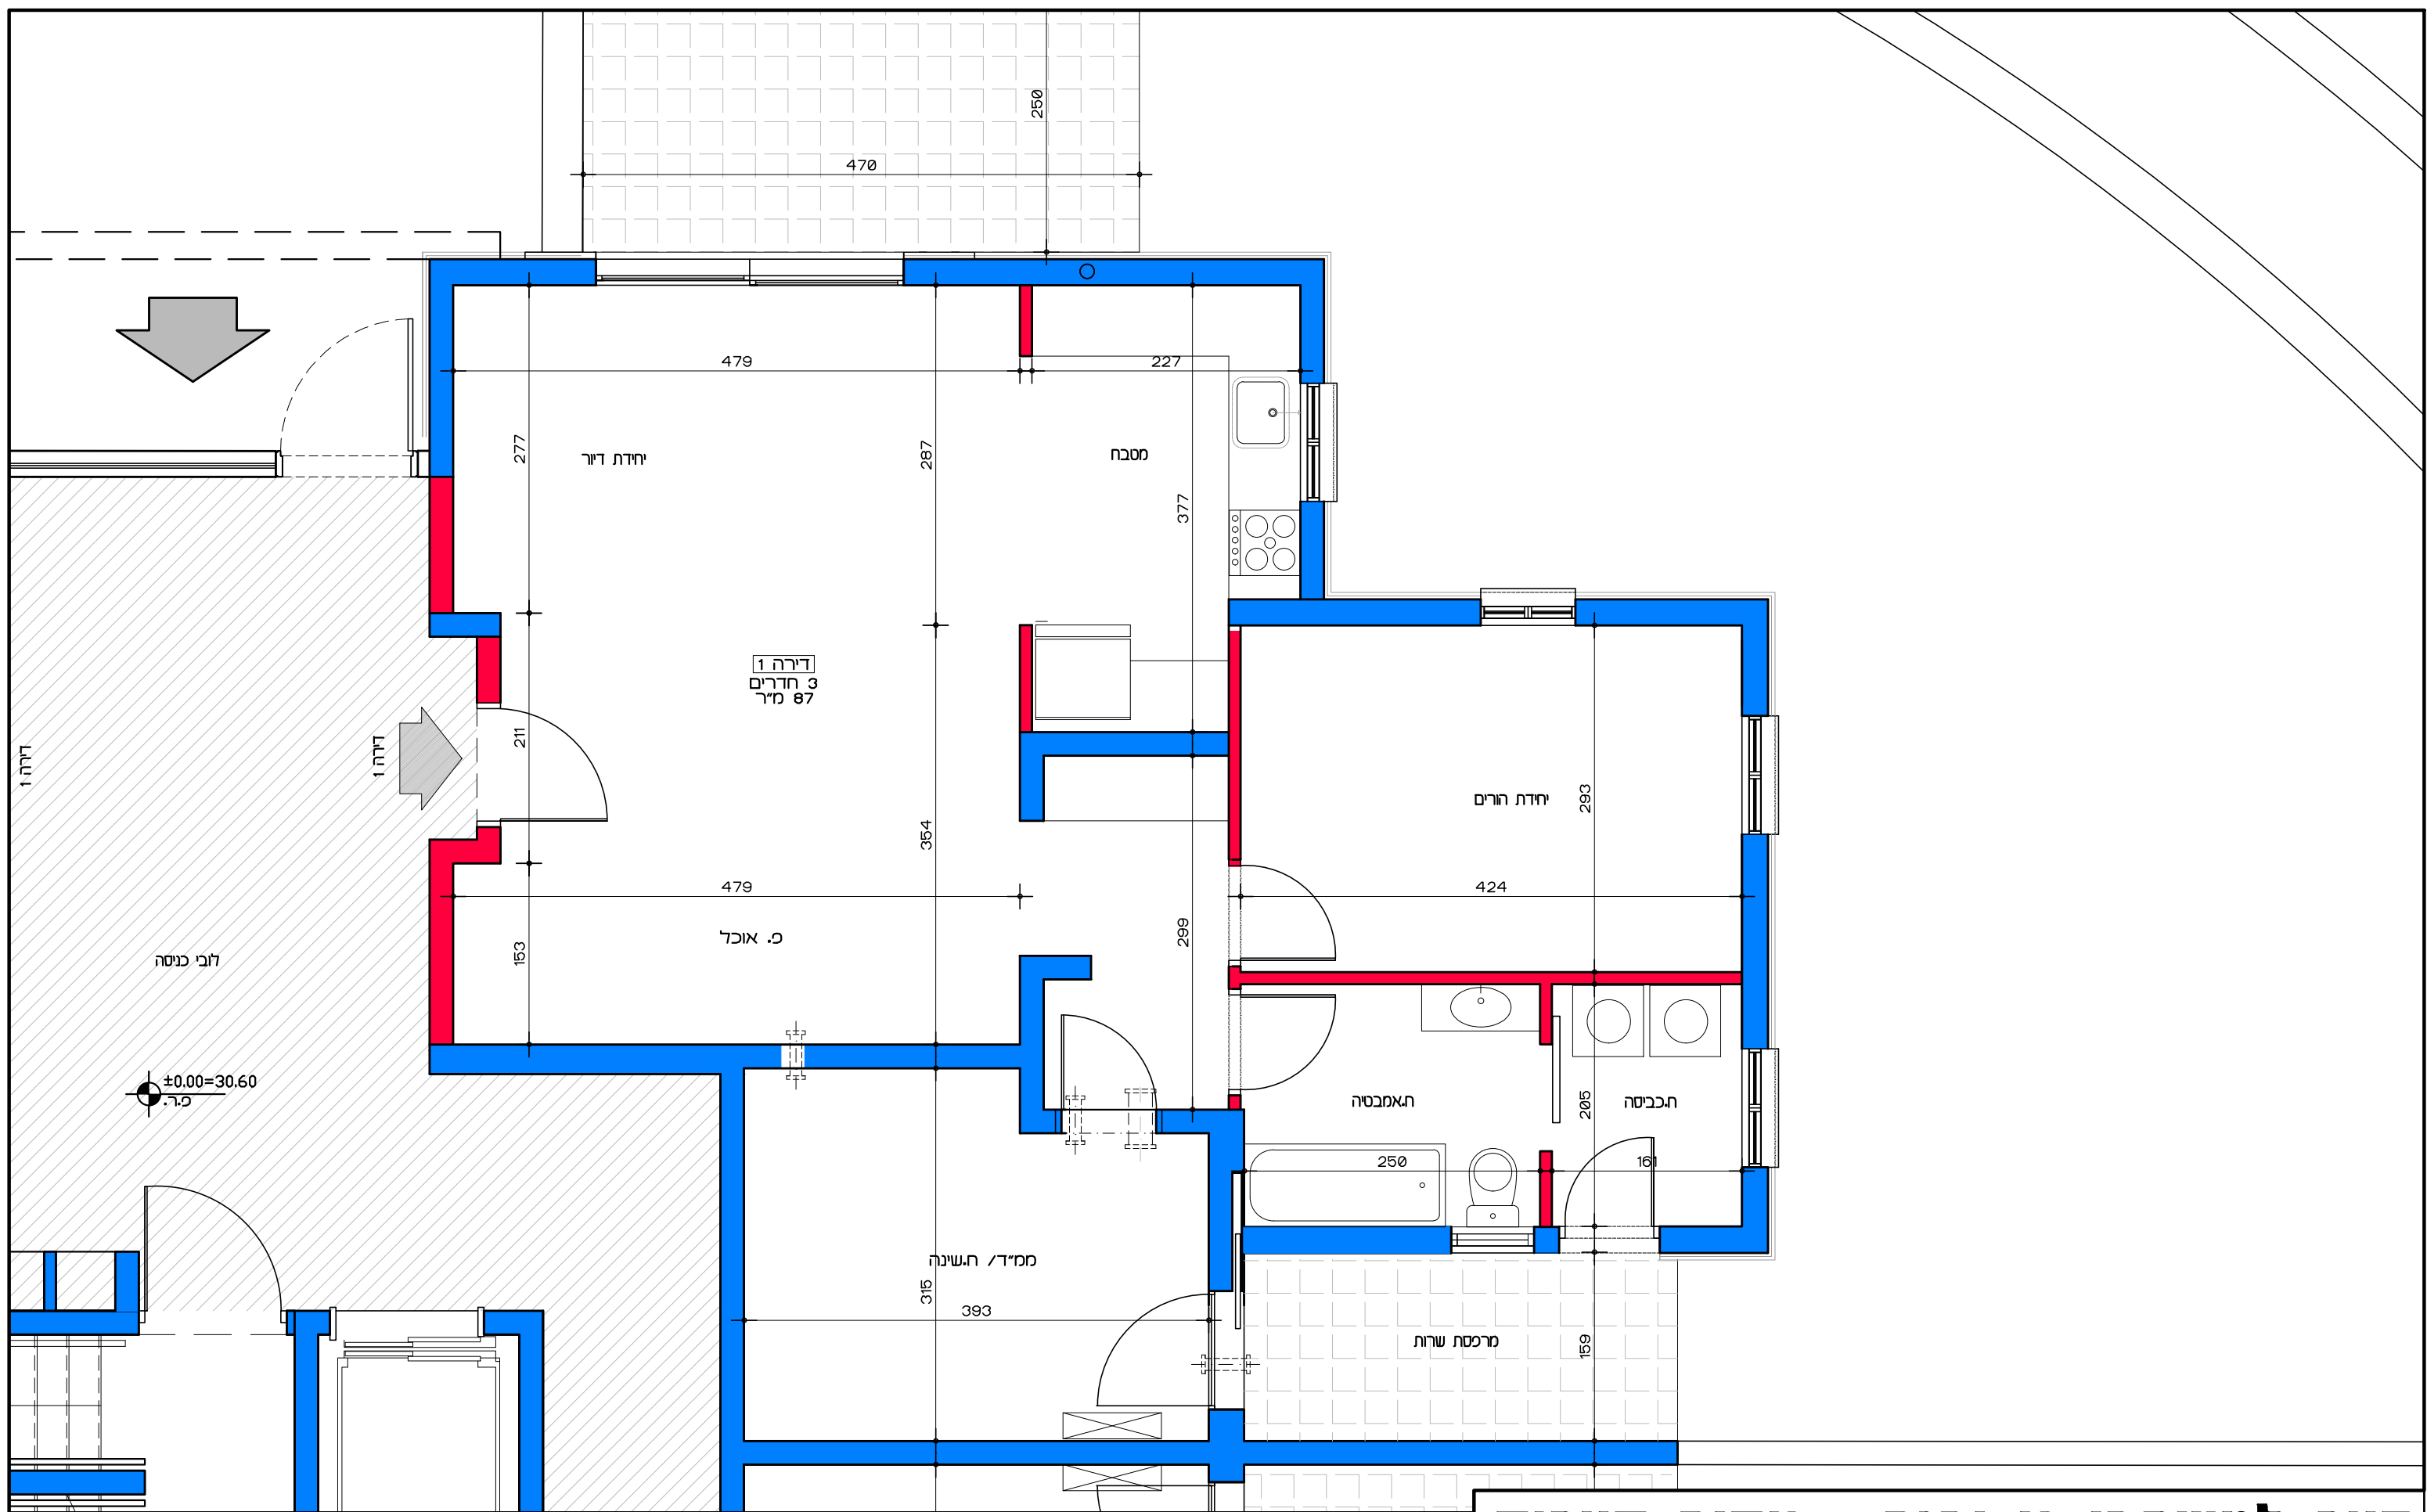

תכנית קומת ג' / קנ"מ 1:100

דיור למשתכן גן יבנה - אסיה סיירוס
 מגרש 346 - תכנית קומה ג' / דירות 13 - 16 / קנ"מ 1:100

תכנית קומת ד'
 קנ"מ 1:100

דיור למשתכן גן יבנה - אסיה סיירוס
 מגרש 346 - תכנית קומה ד'
 דירות 17 - 18
 קנ"מ 1:100

תכנית קומת קרקע - דירה מס' 1
 קנ"מ 1:50

דוור למשתכן גן יבנה - אסיה סיירוס
 מגרש 346 - תכנית קומת קרקע
 דירה מס' 1

הערה:
 כל התוכניות כפופות לאישורים סטטוטוריים.
 ביצוע תוכניות אלה מותנה בקבלת היתר בניה
 בהתאם לתב"ע מאשרת כחוק.