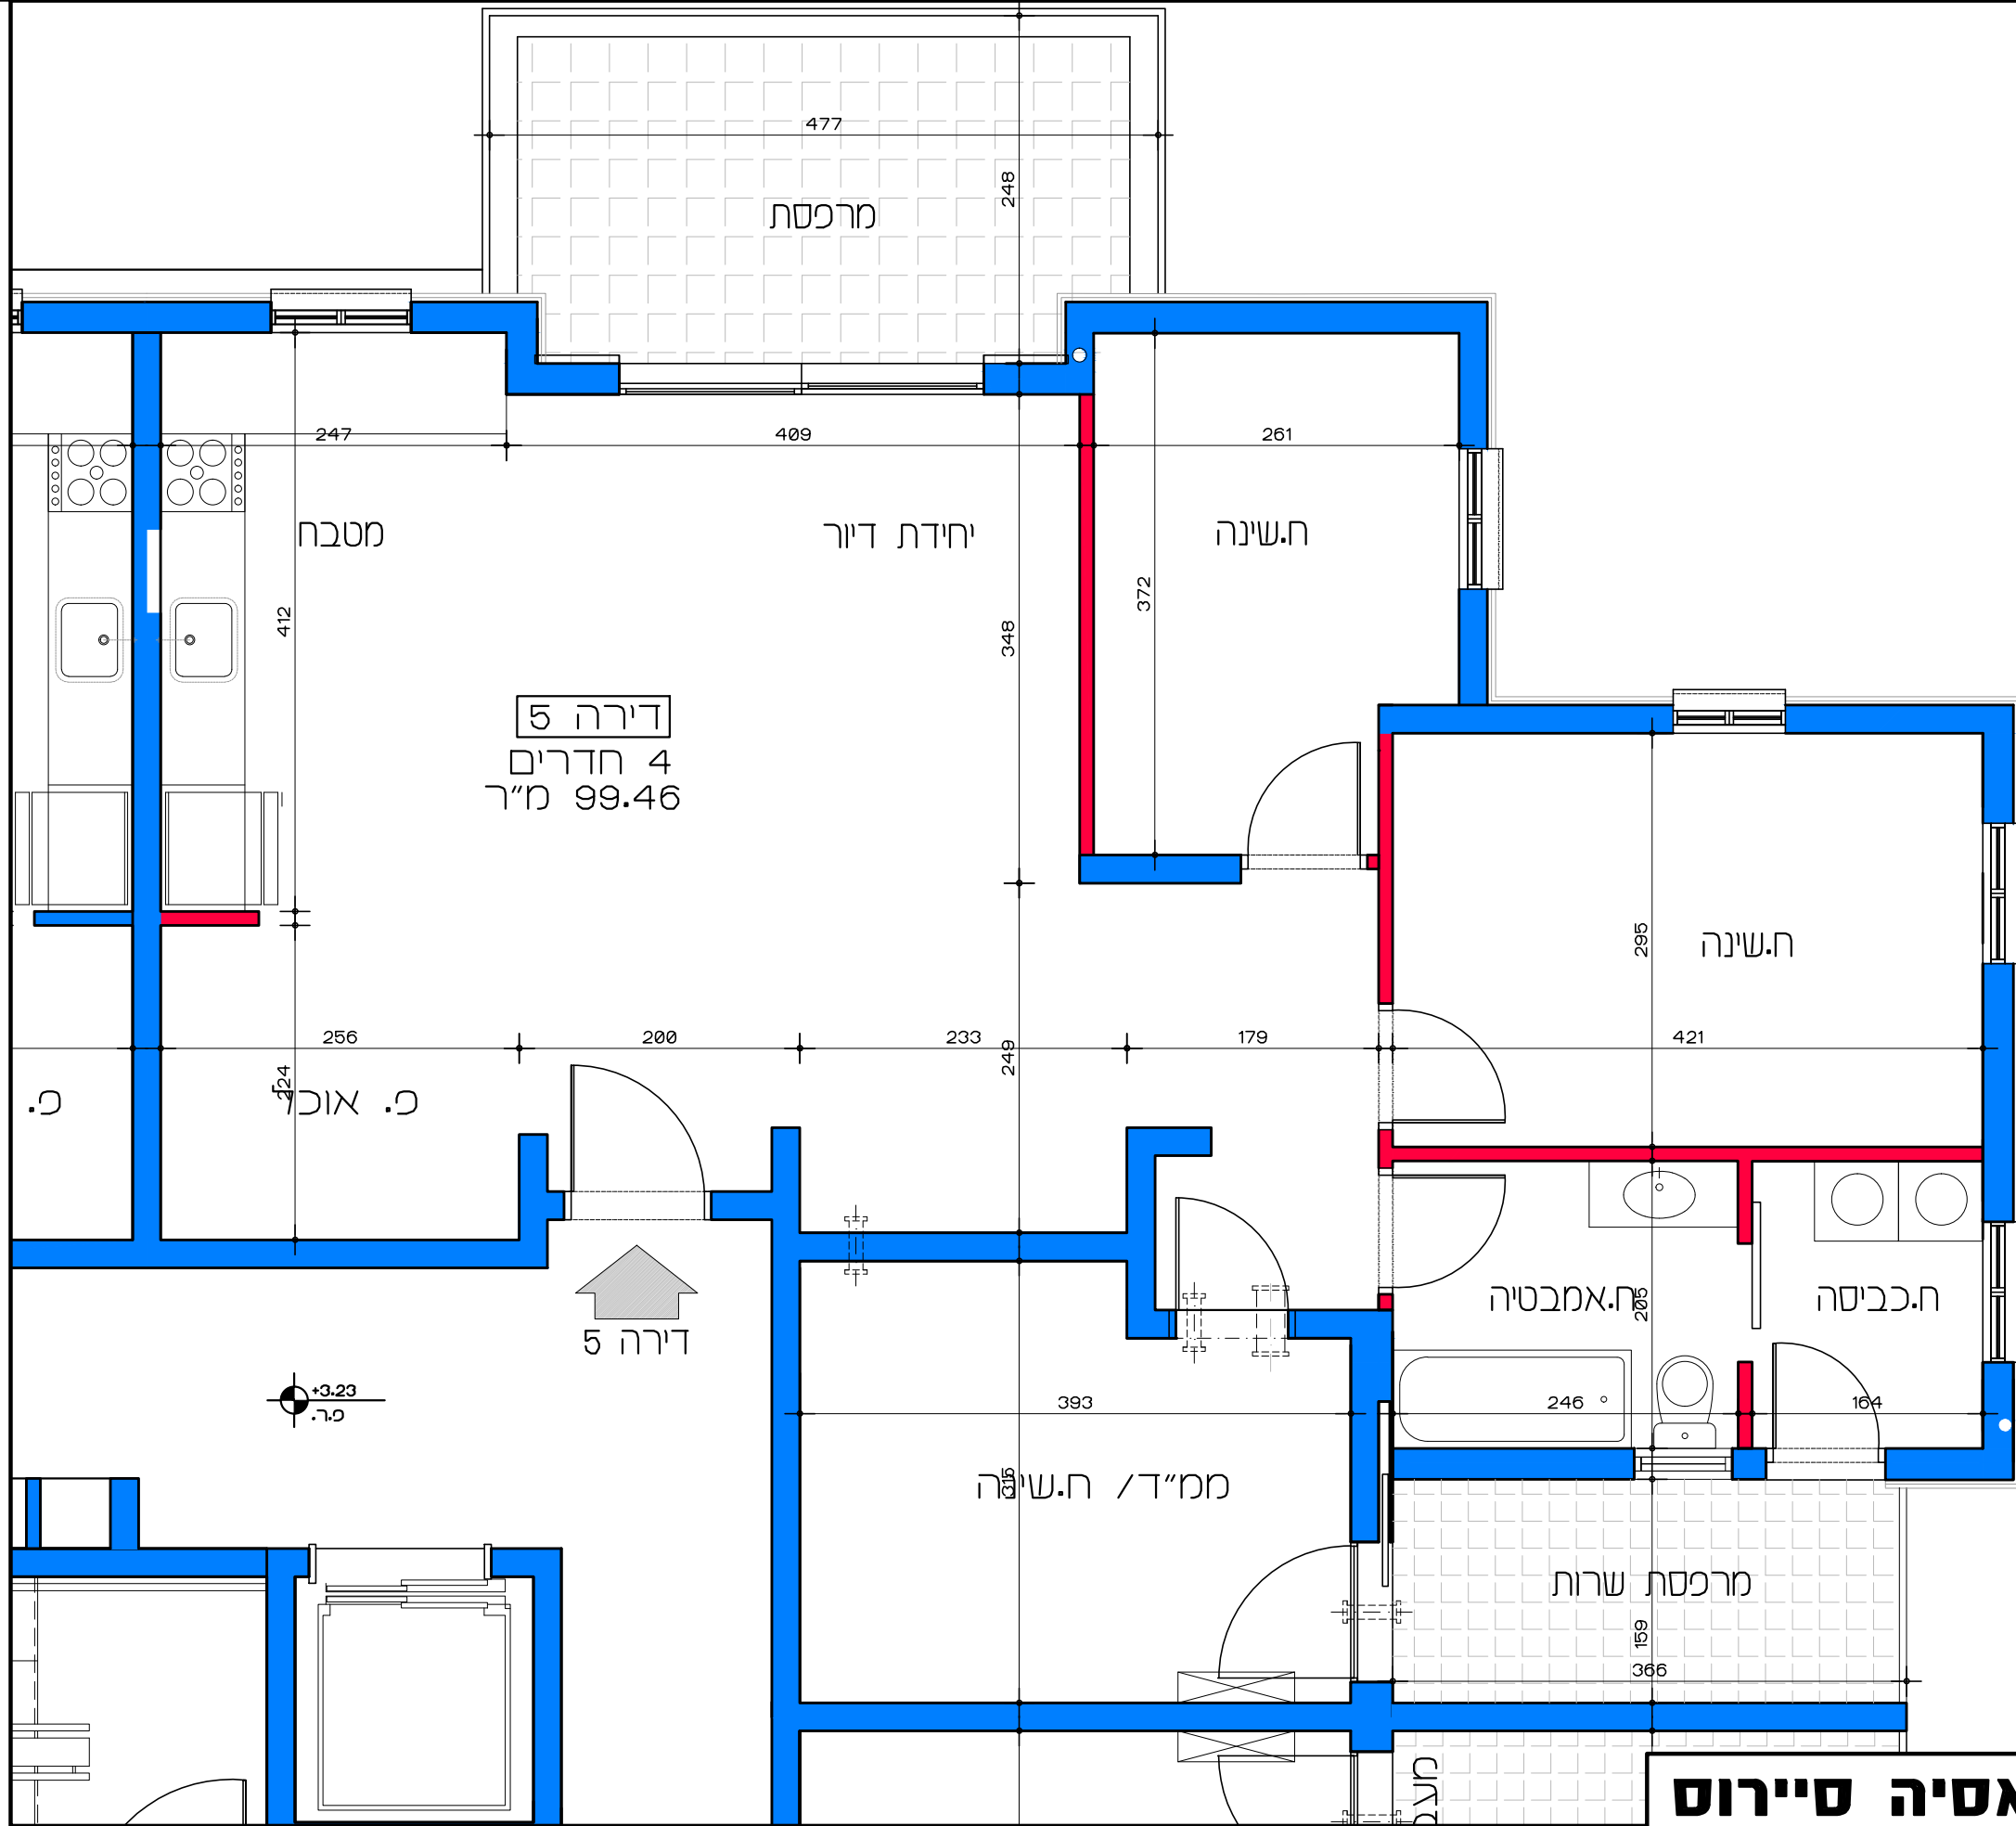

דירה 5
4 חדרים
99.46 מ"ר

+3.23
פ.ר.

תכנית קומה א' - דירה מס' 5
קנ"מ 1:50

דיור למשתכן גן יבנה - אסיה סיירוס
מגרש 346 - תכנית קומה א'
דירה מס' 5
קנ"מ 1:50

הערה:
כל התוכניות כפופות לאישורים סטטוטוריים.
ביצוע תוכניות אלה מותנה בקבלת היתר בניה
בהתאם לתב"ע מאושרת כחוק.