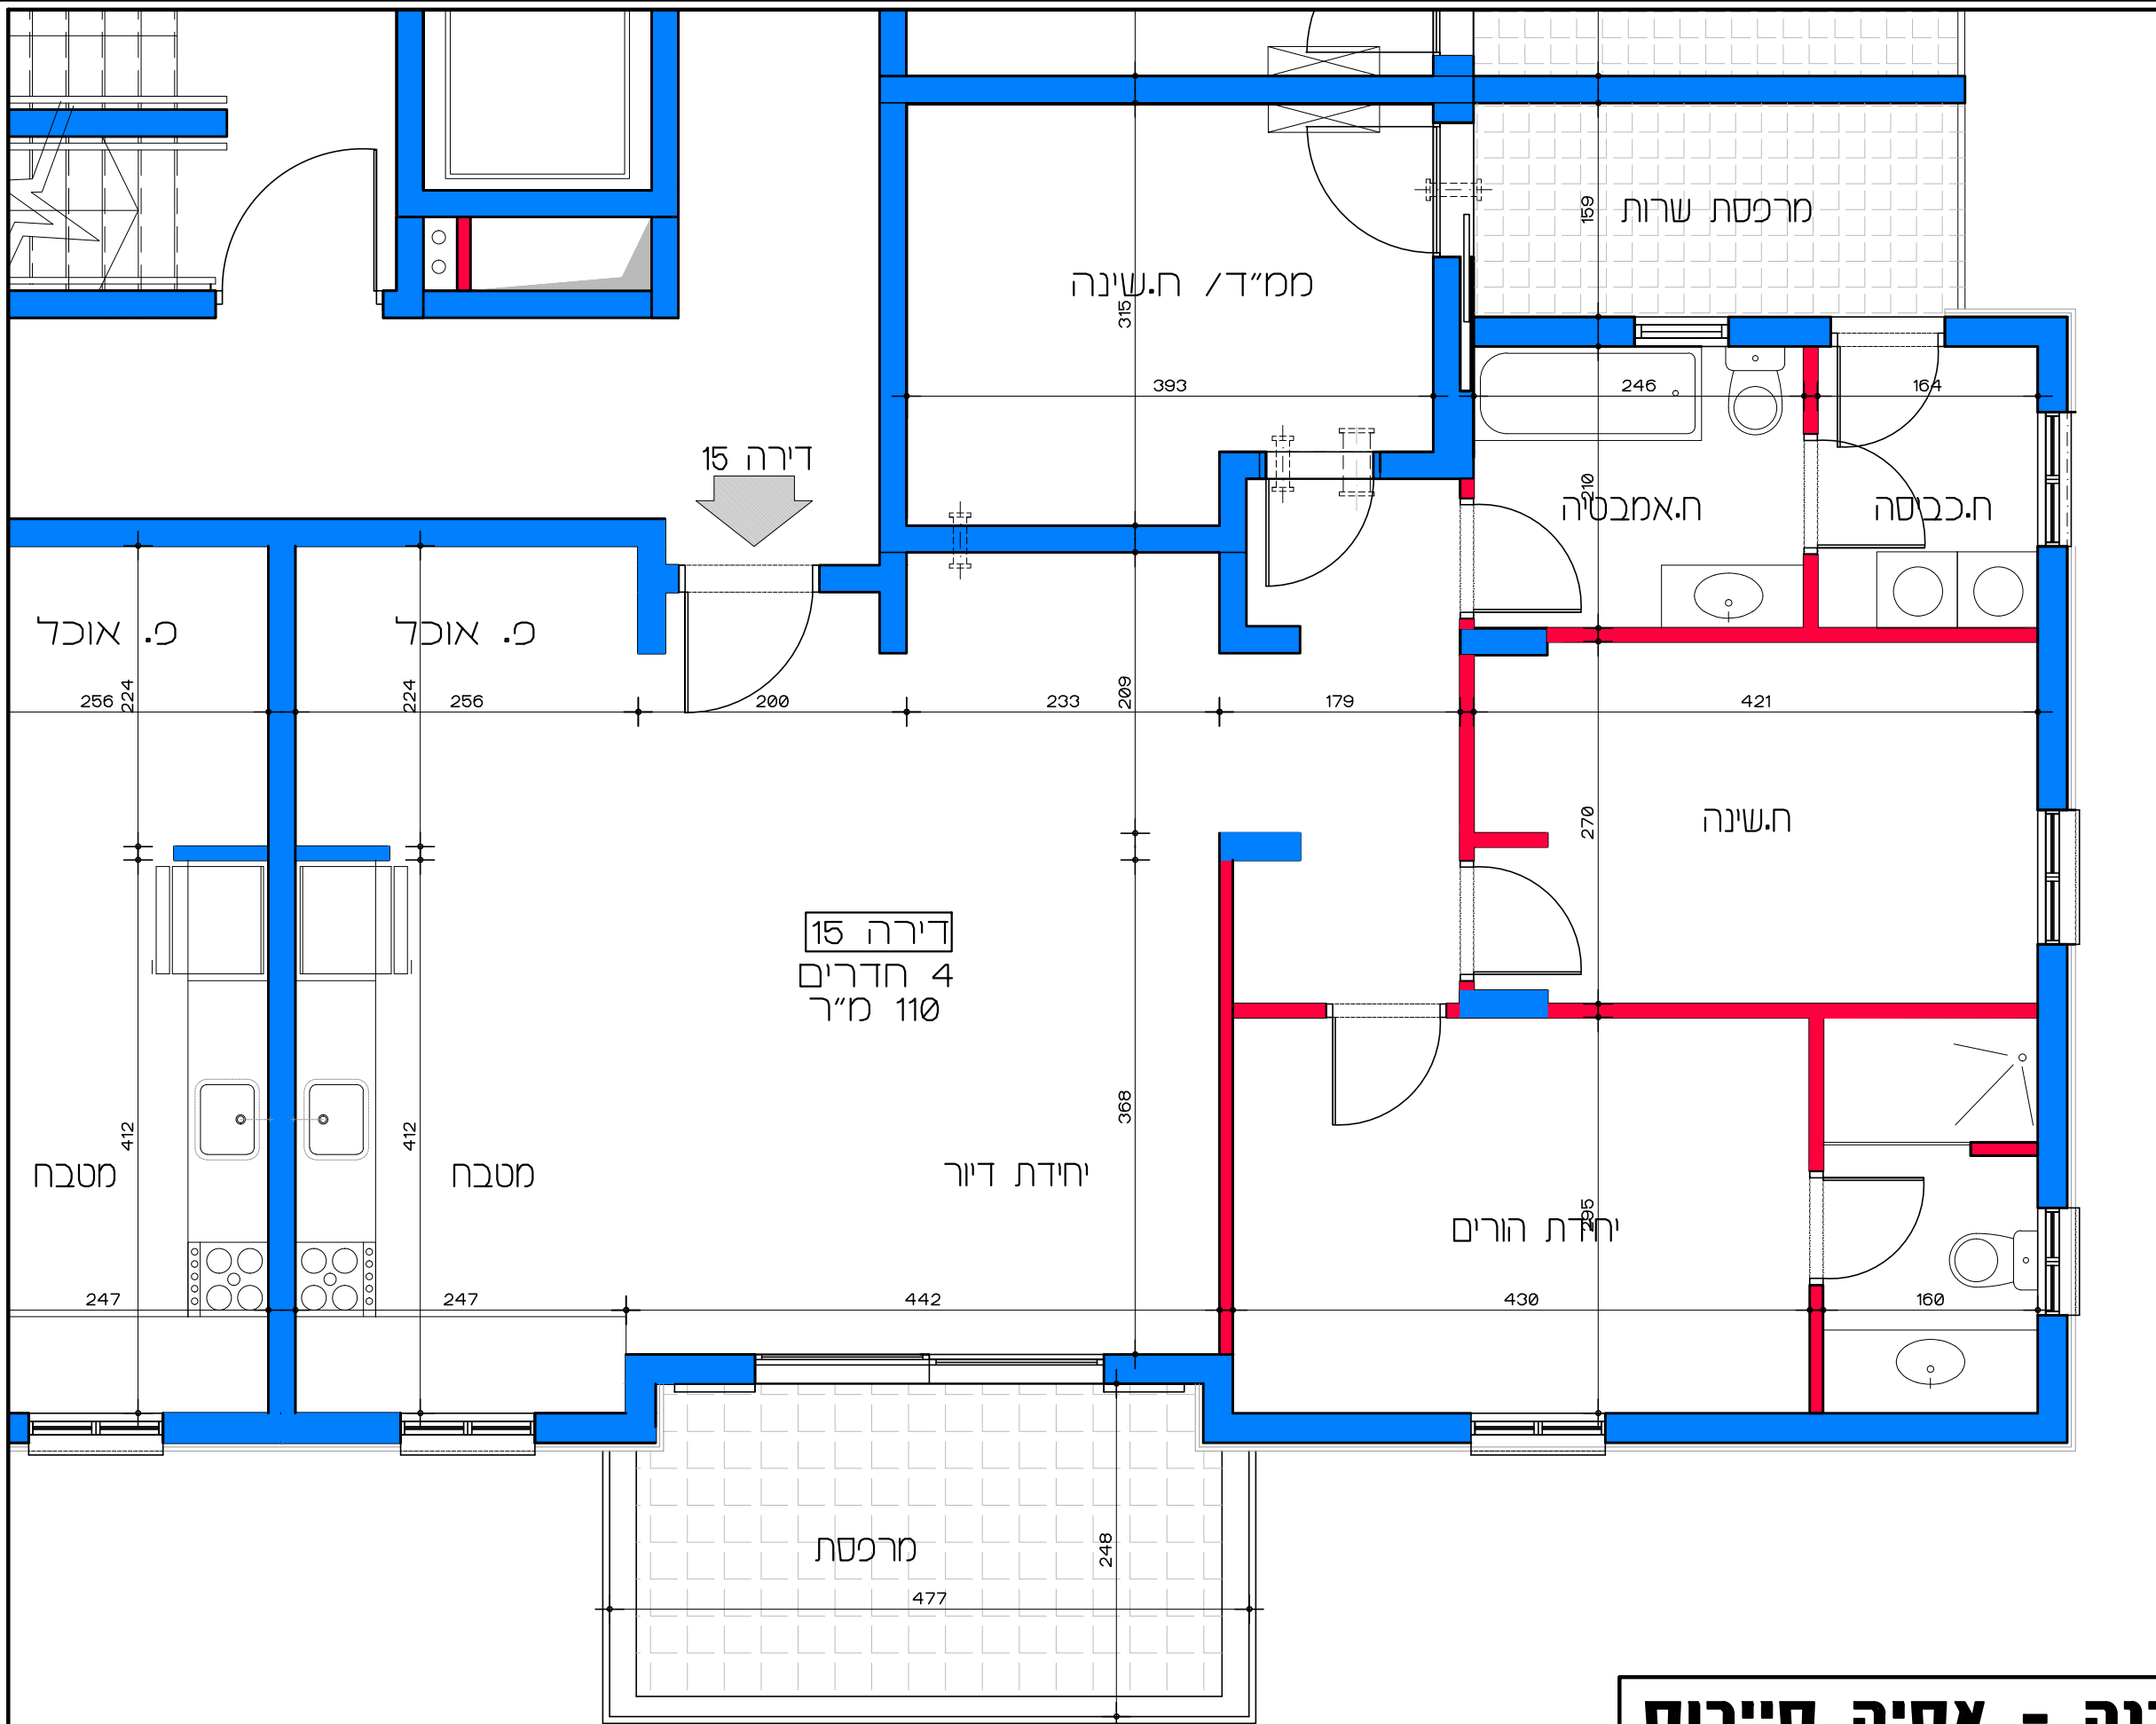

תכנית קומה ג' - דירה מס' 15
קנ"מ 1:50

דיר למשתכן גן יבנה - אסיה סיירוס
מגרש 346 - תכנית קומה ג' דירה מס' 15
קנ"מ 1:50