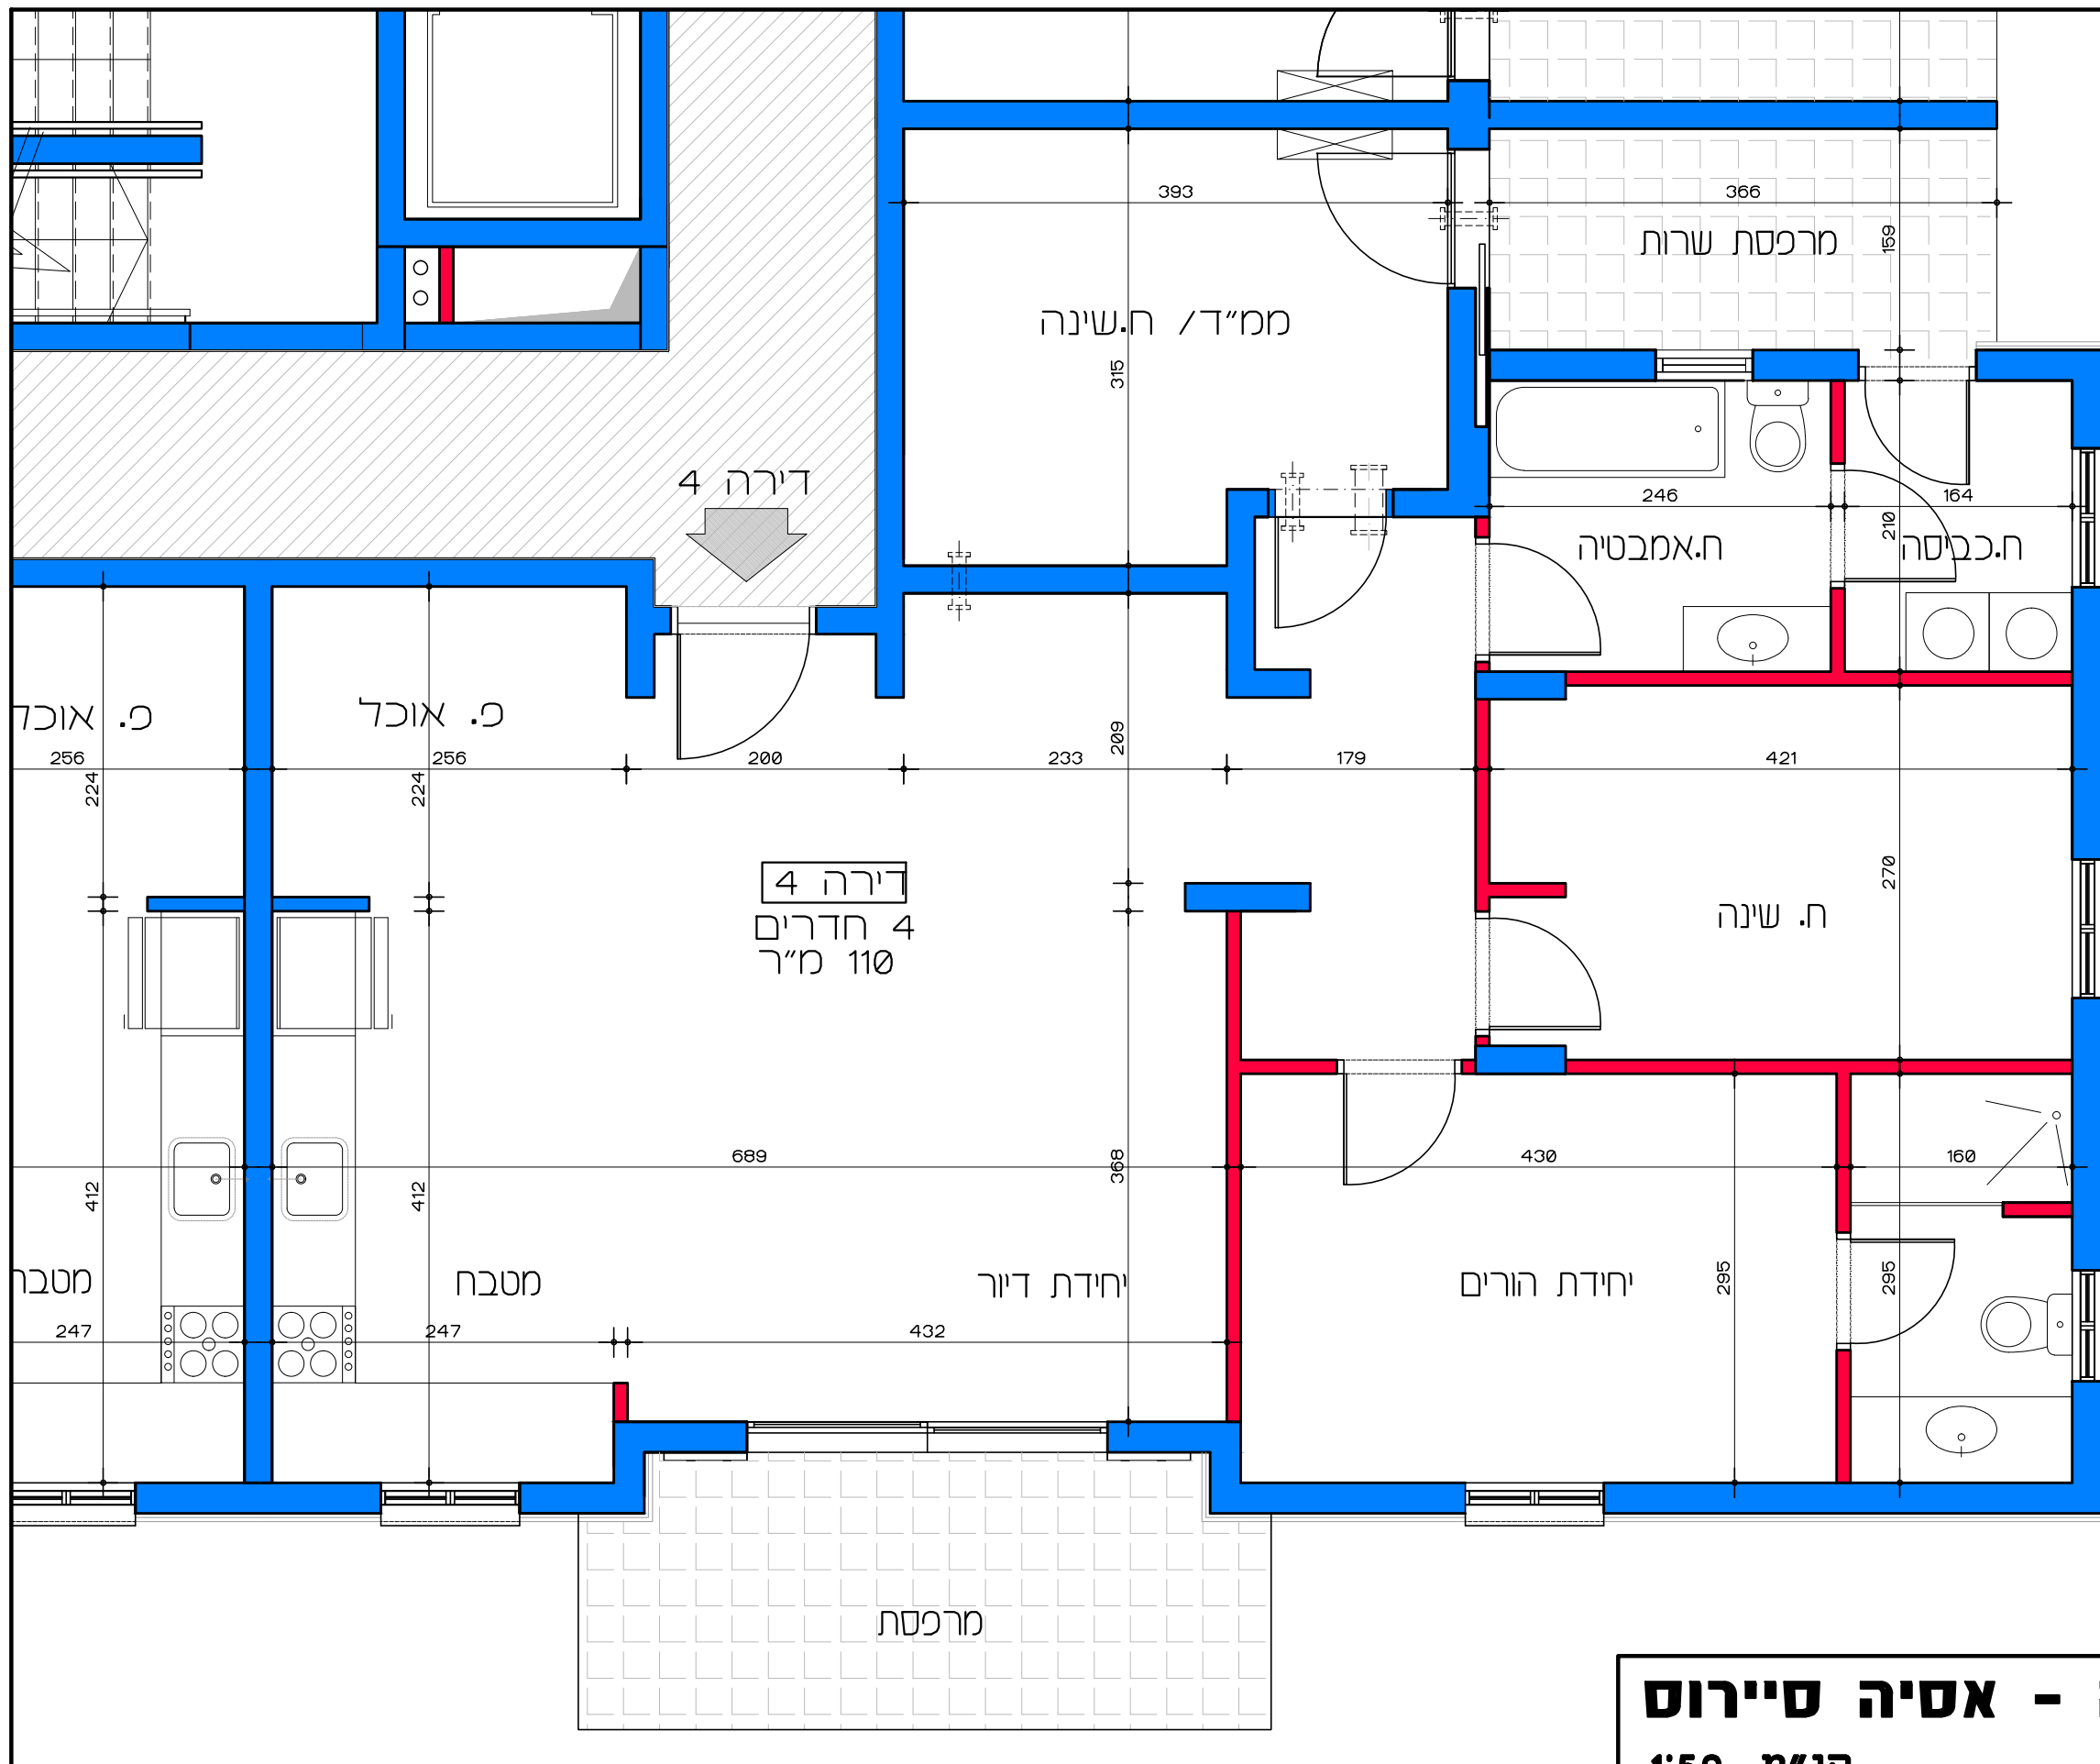

דירור למשתכן גן יבנה - אסיה סיירוס

קנ"מ 1:50

מגרש 346 - תכנית קומת קרקע

דירה מס' 4

תכנית קומת קרקע - דירה מס' 4

קנ"מ 1:50

הערה:
כל התוכניות כפופות לאישורים סטטוטוריים.
ביצוע תוכניות אלה מותנה בהקבלת היתר בניה
בהתאם לתב"ע מאשרת כחוק.

לאה שניאור אדריכלים | Lea Shneor Architects
אלה 5 ת.ד. 5053 מזכרת בתיה 76804
Ela 5 P.O.B. 50503 Mazkeret batya