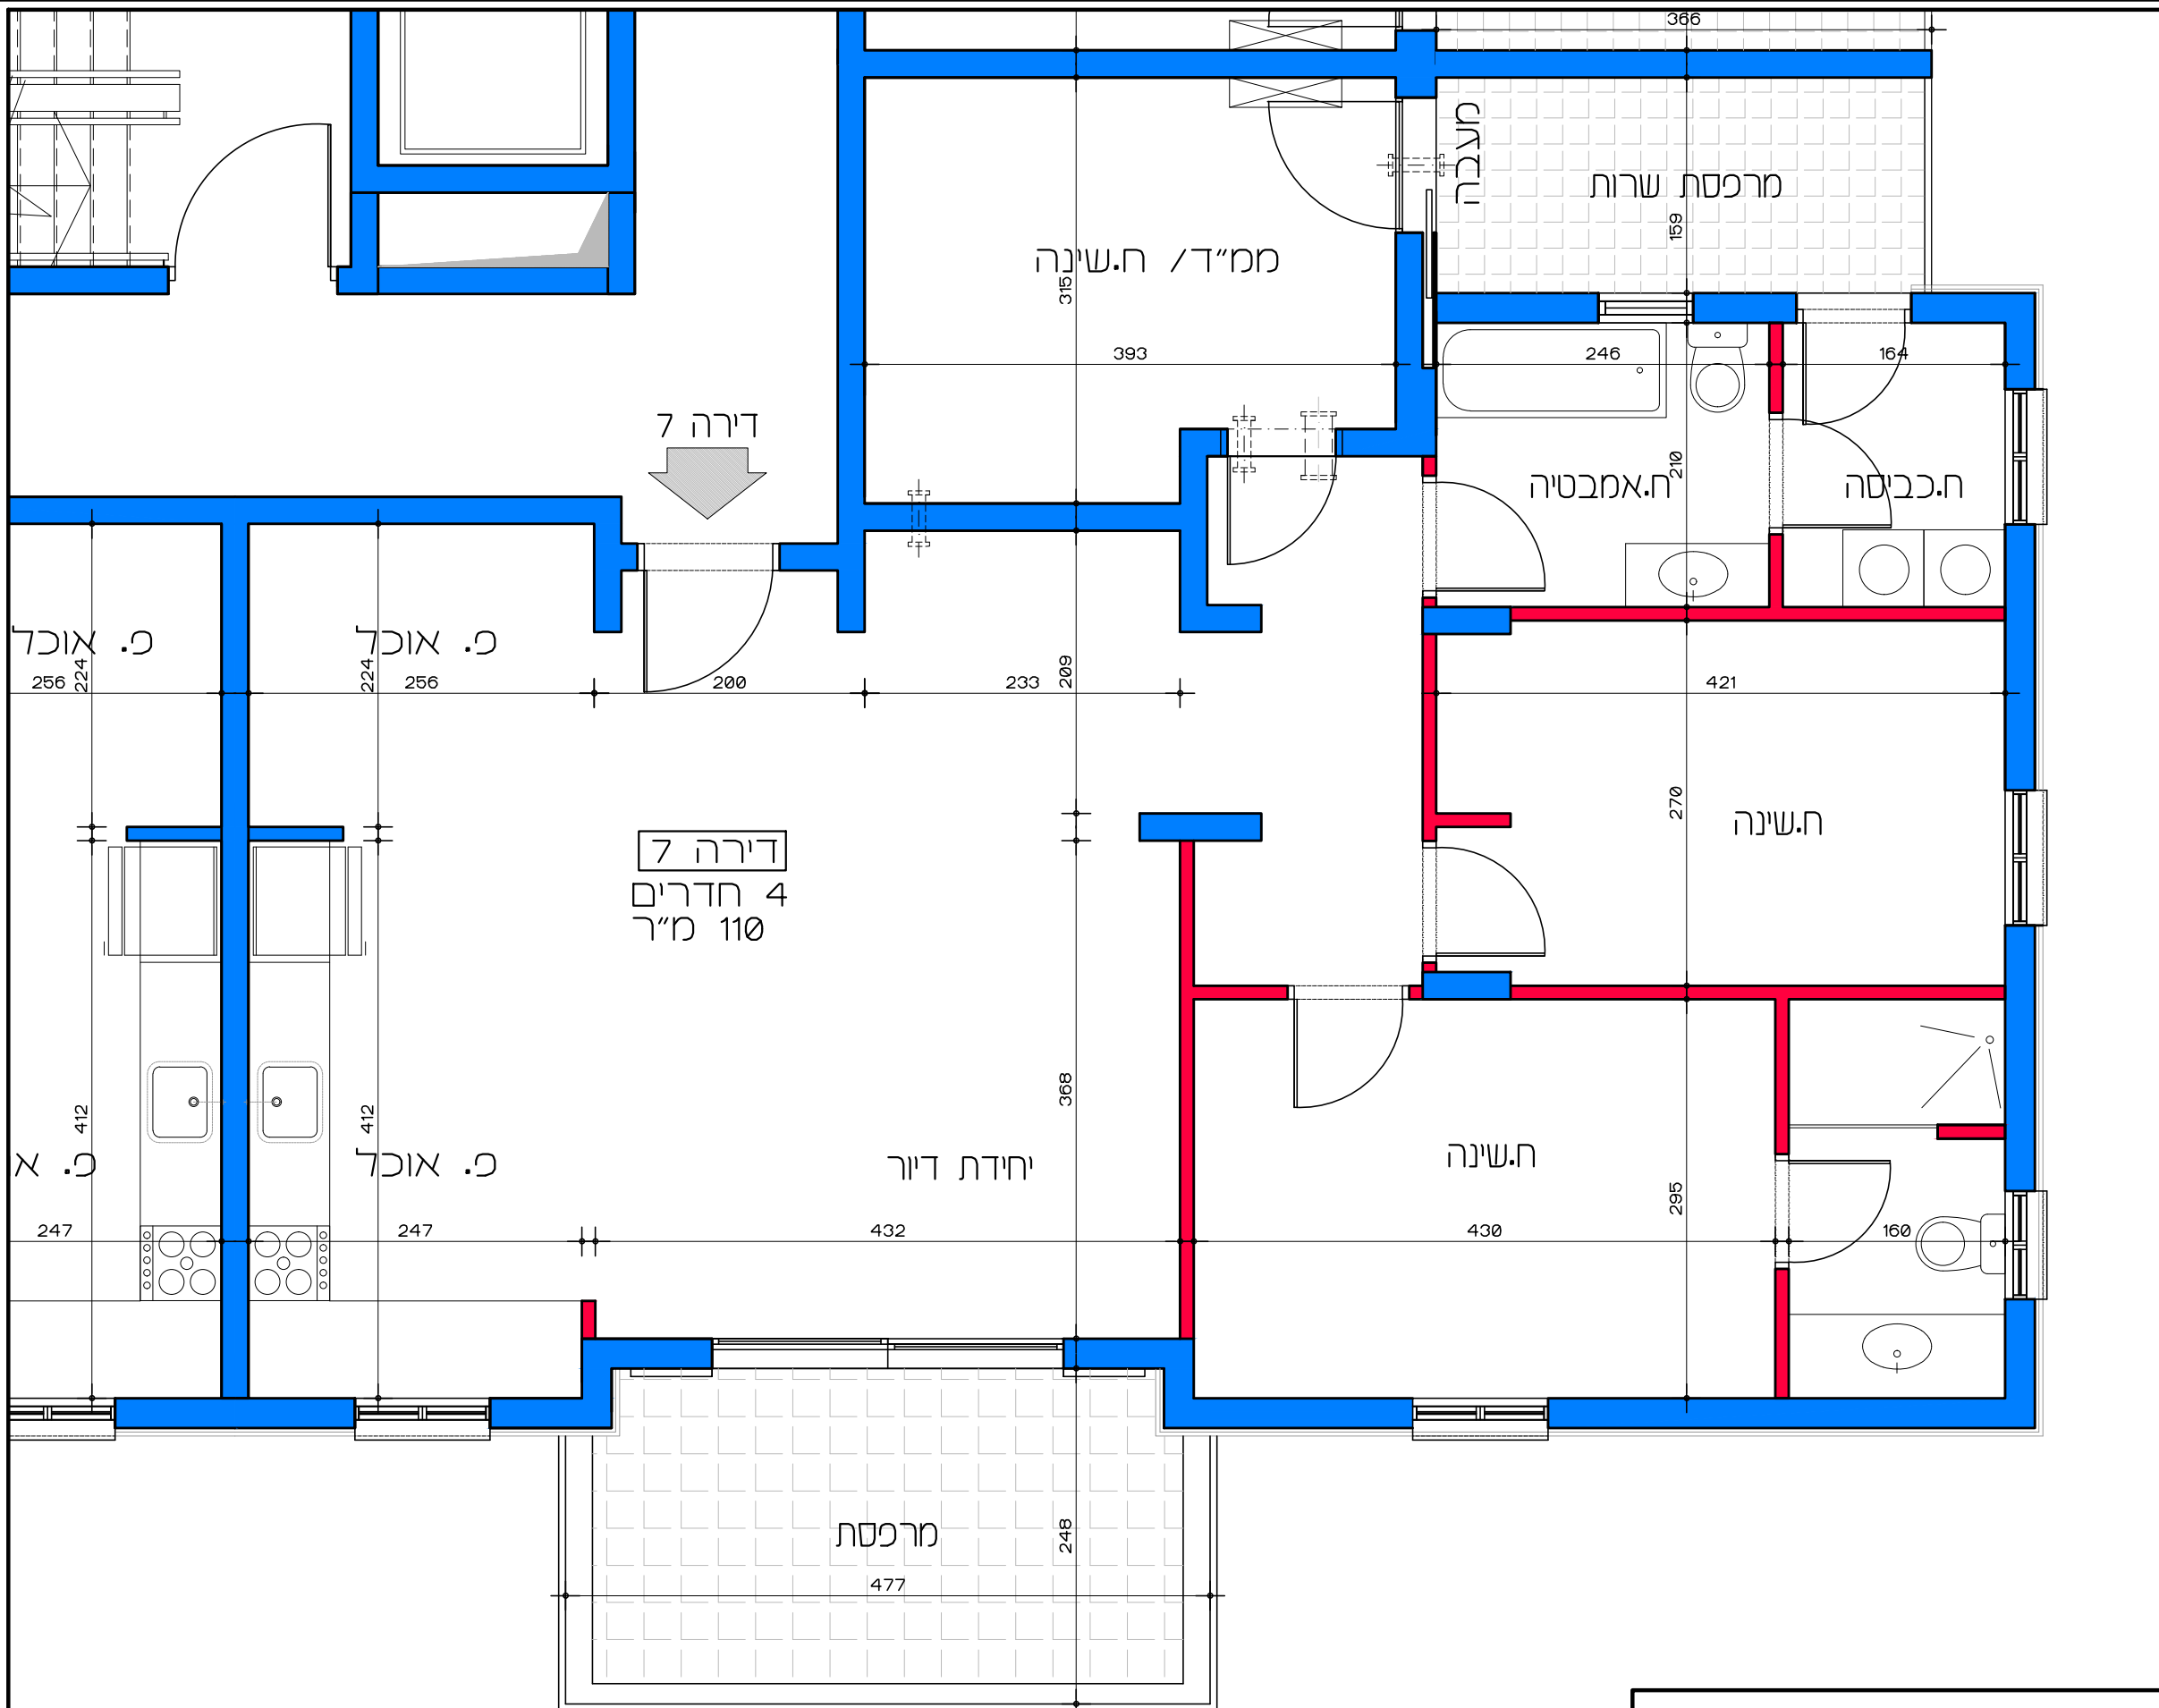

תכנית קומה אי - דירה מס' 7
קנ"מ 1:50

דויר למשתכן גן יבנה - אסיה סיירוס
מגרש 346 - תכנית קומה אי
דירה מס' 7
קנ"מ 1:50