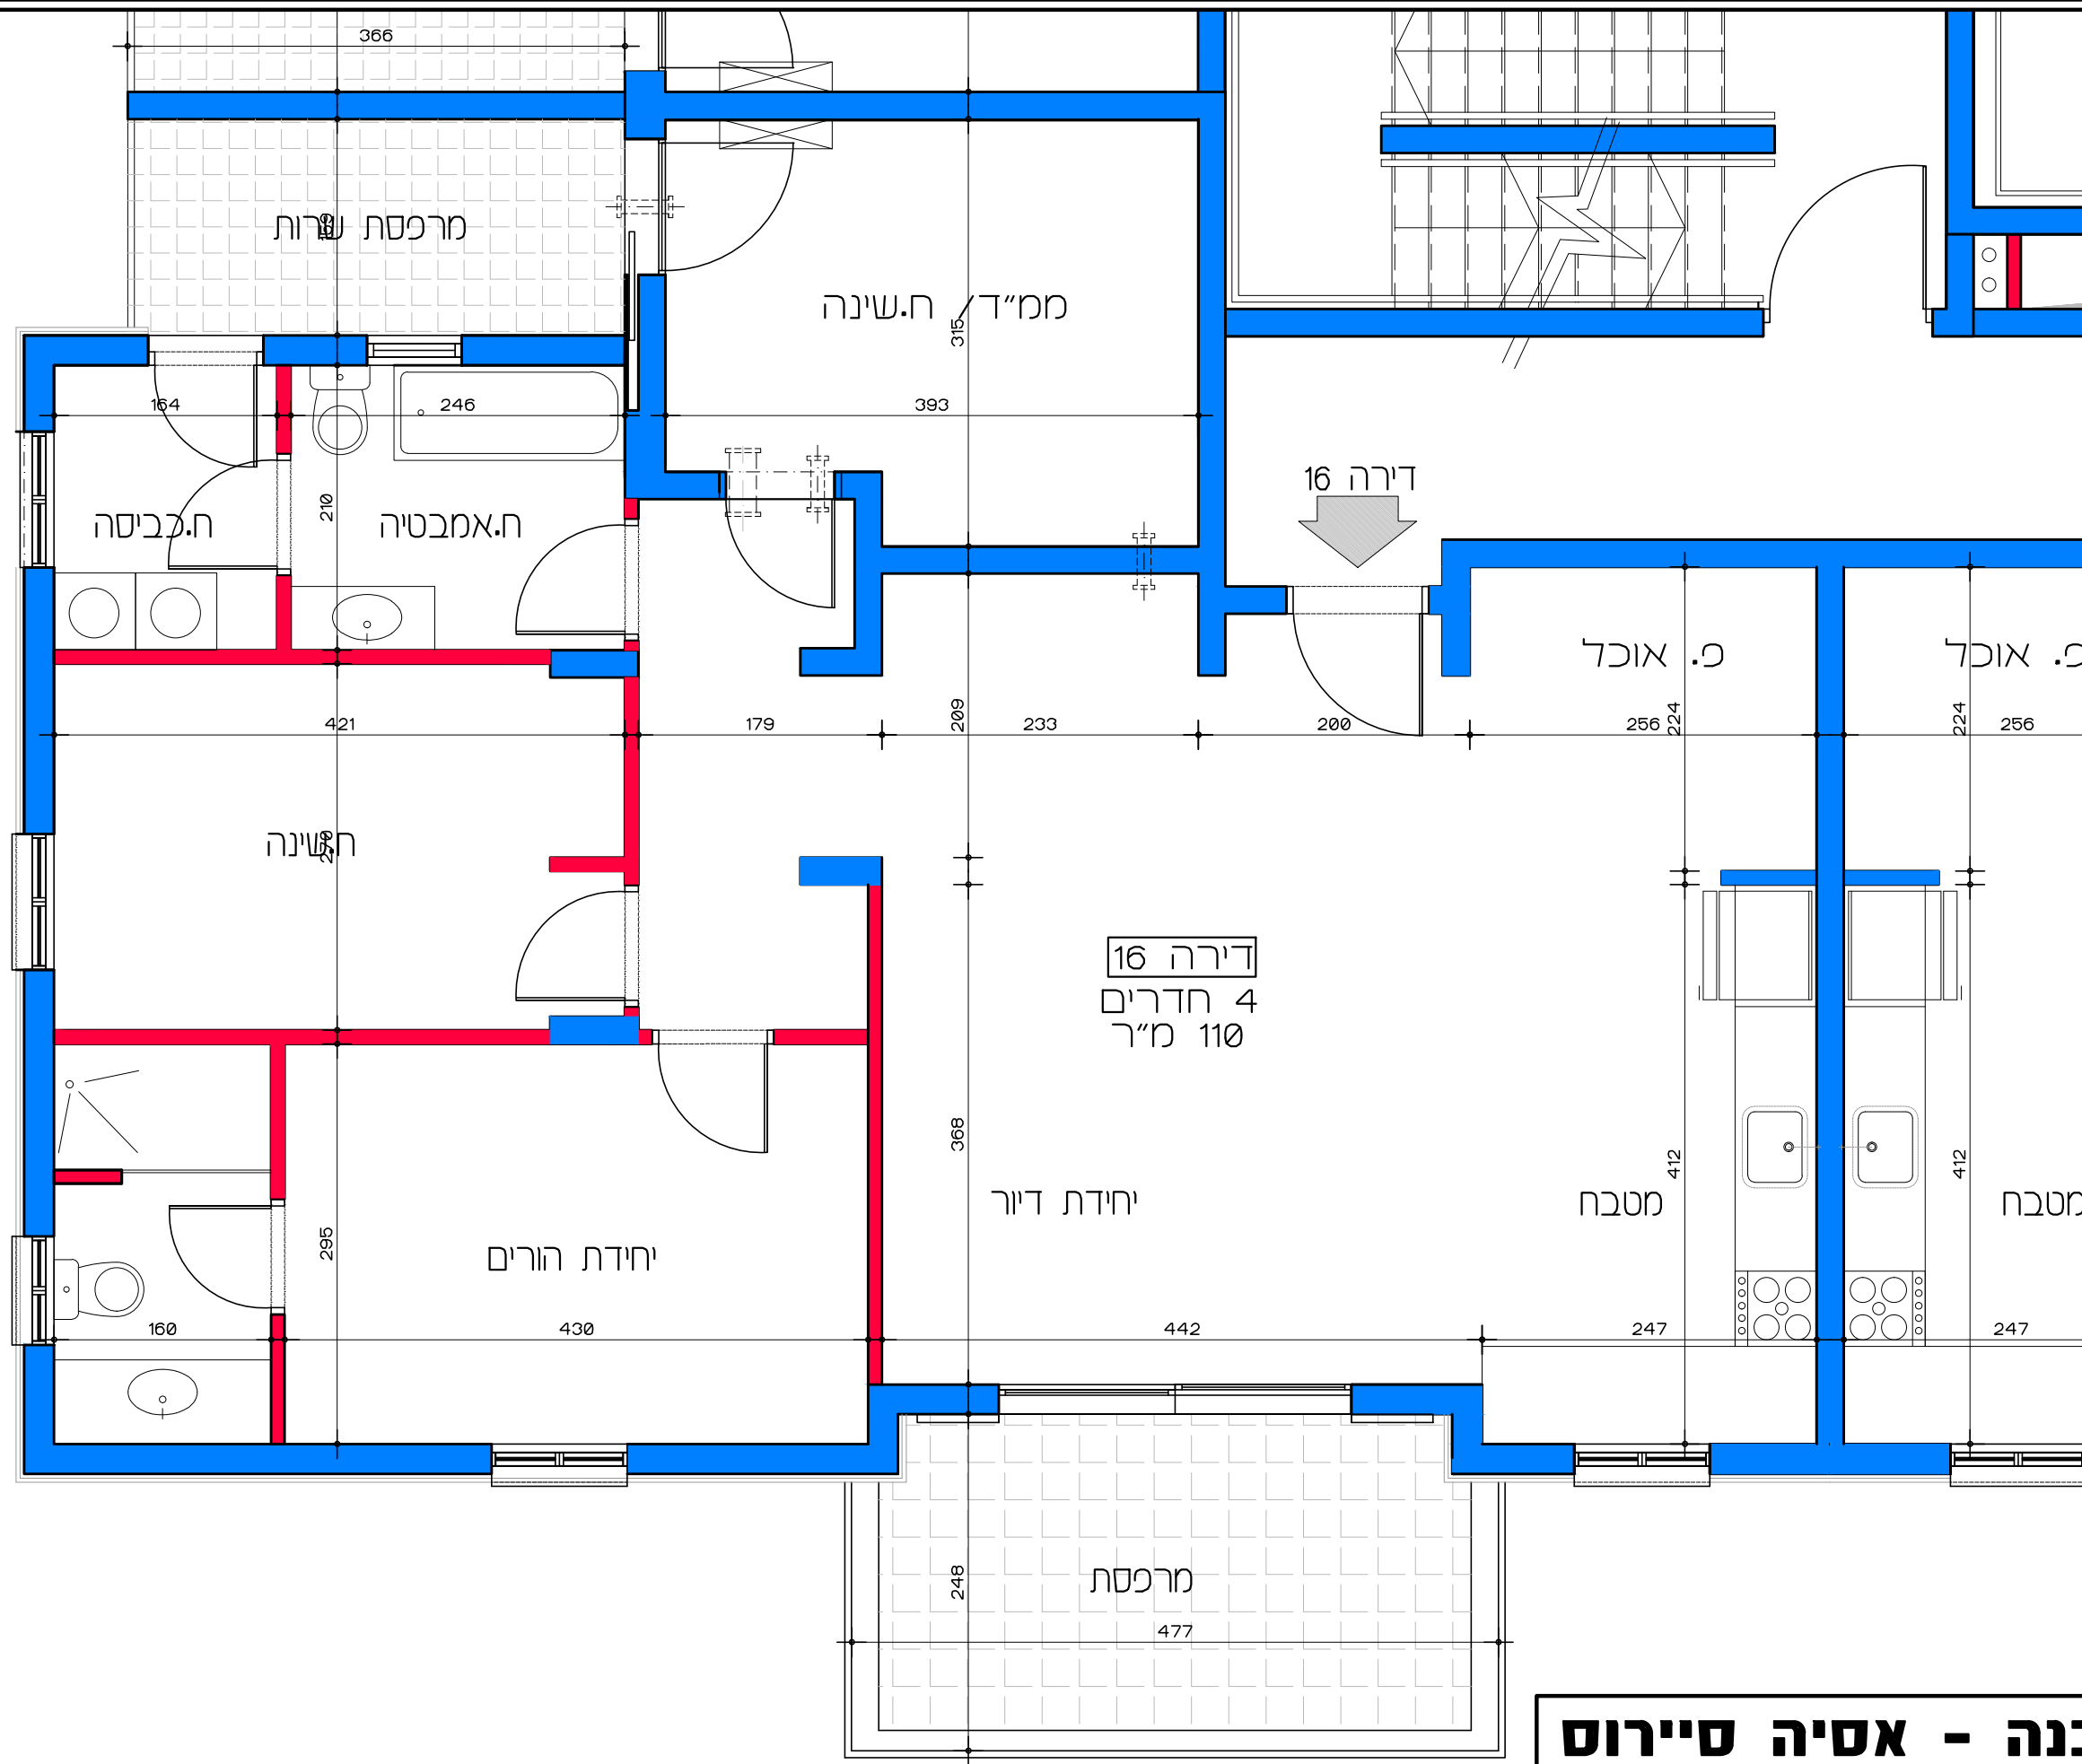

תכנית קומה ג' - דירה מס' 16
קנ"מ 1:50

דירור למשתכן גן יבנה - אסיה סיירוס

קנ"מ 1:50

מגרש 346 - תכנית קומה ג'

דירה מס' 16

הערה:
כל התוכניות כפופות לאישורים סטטוטוריים.
ביצוע תוכנית אלה מותנה בקבלת היתר בניה
בהתאם לתב"ע מאושרת כחוק.

Lea Shneor Architects | לאה שניאור אדריכלים
אלה ש ת.ד. 5053 מזכרת בתיה 76804
Ela 5 P.O.B. 50503 Mazkeret batya 76804