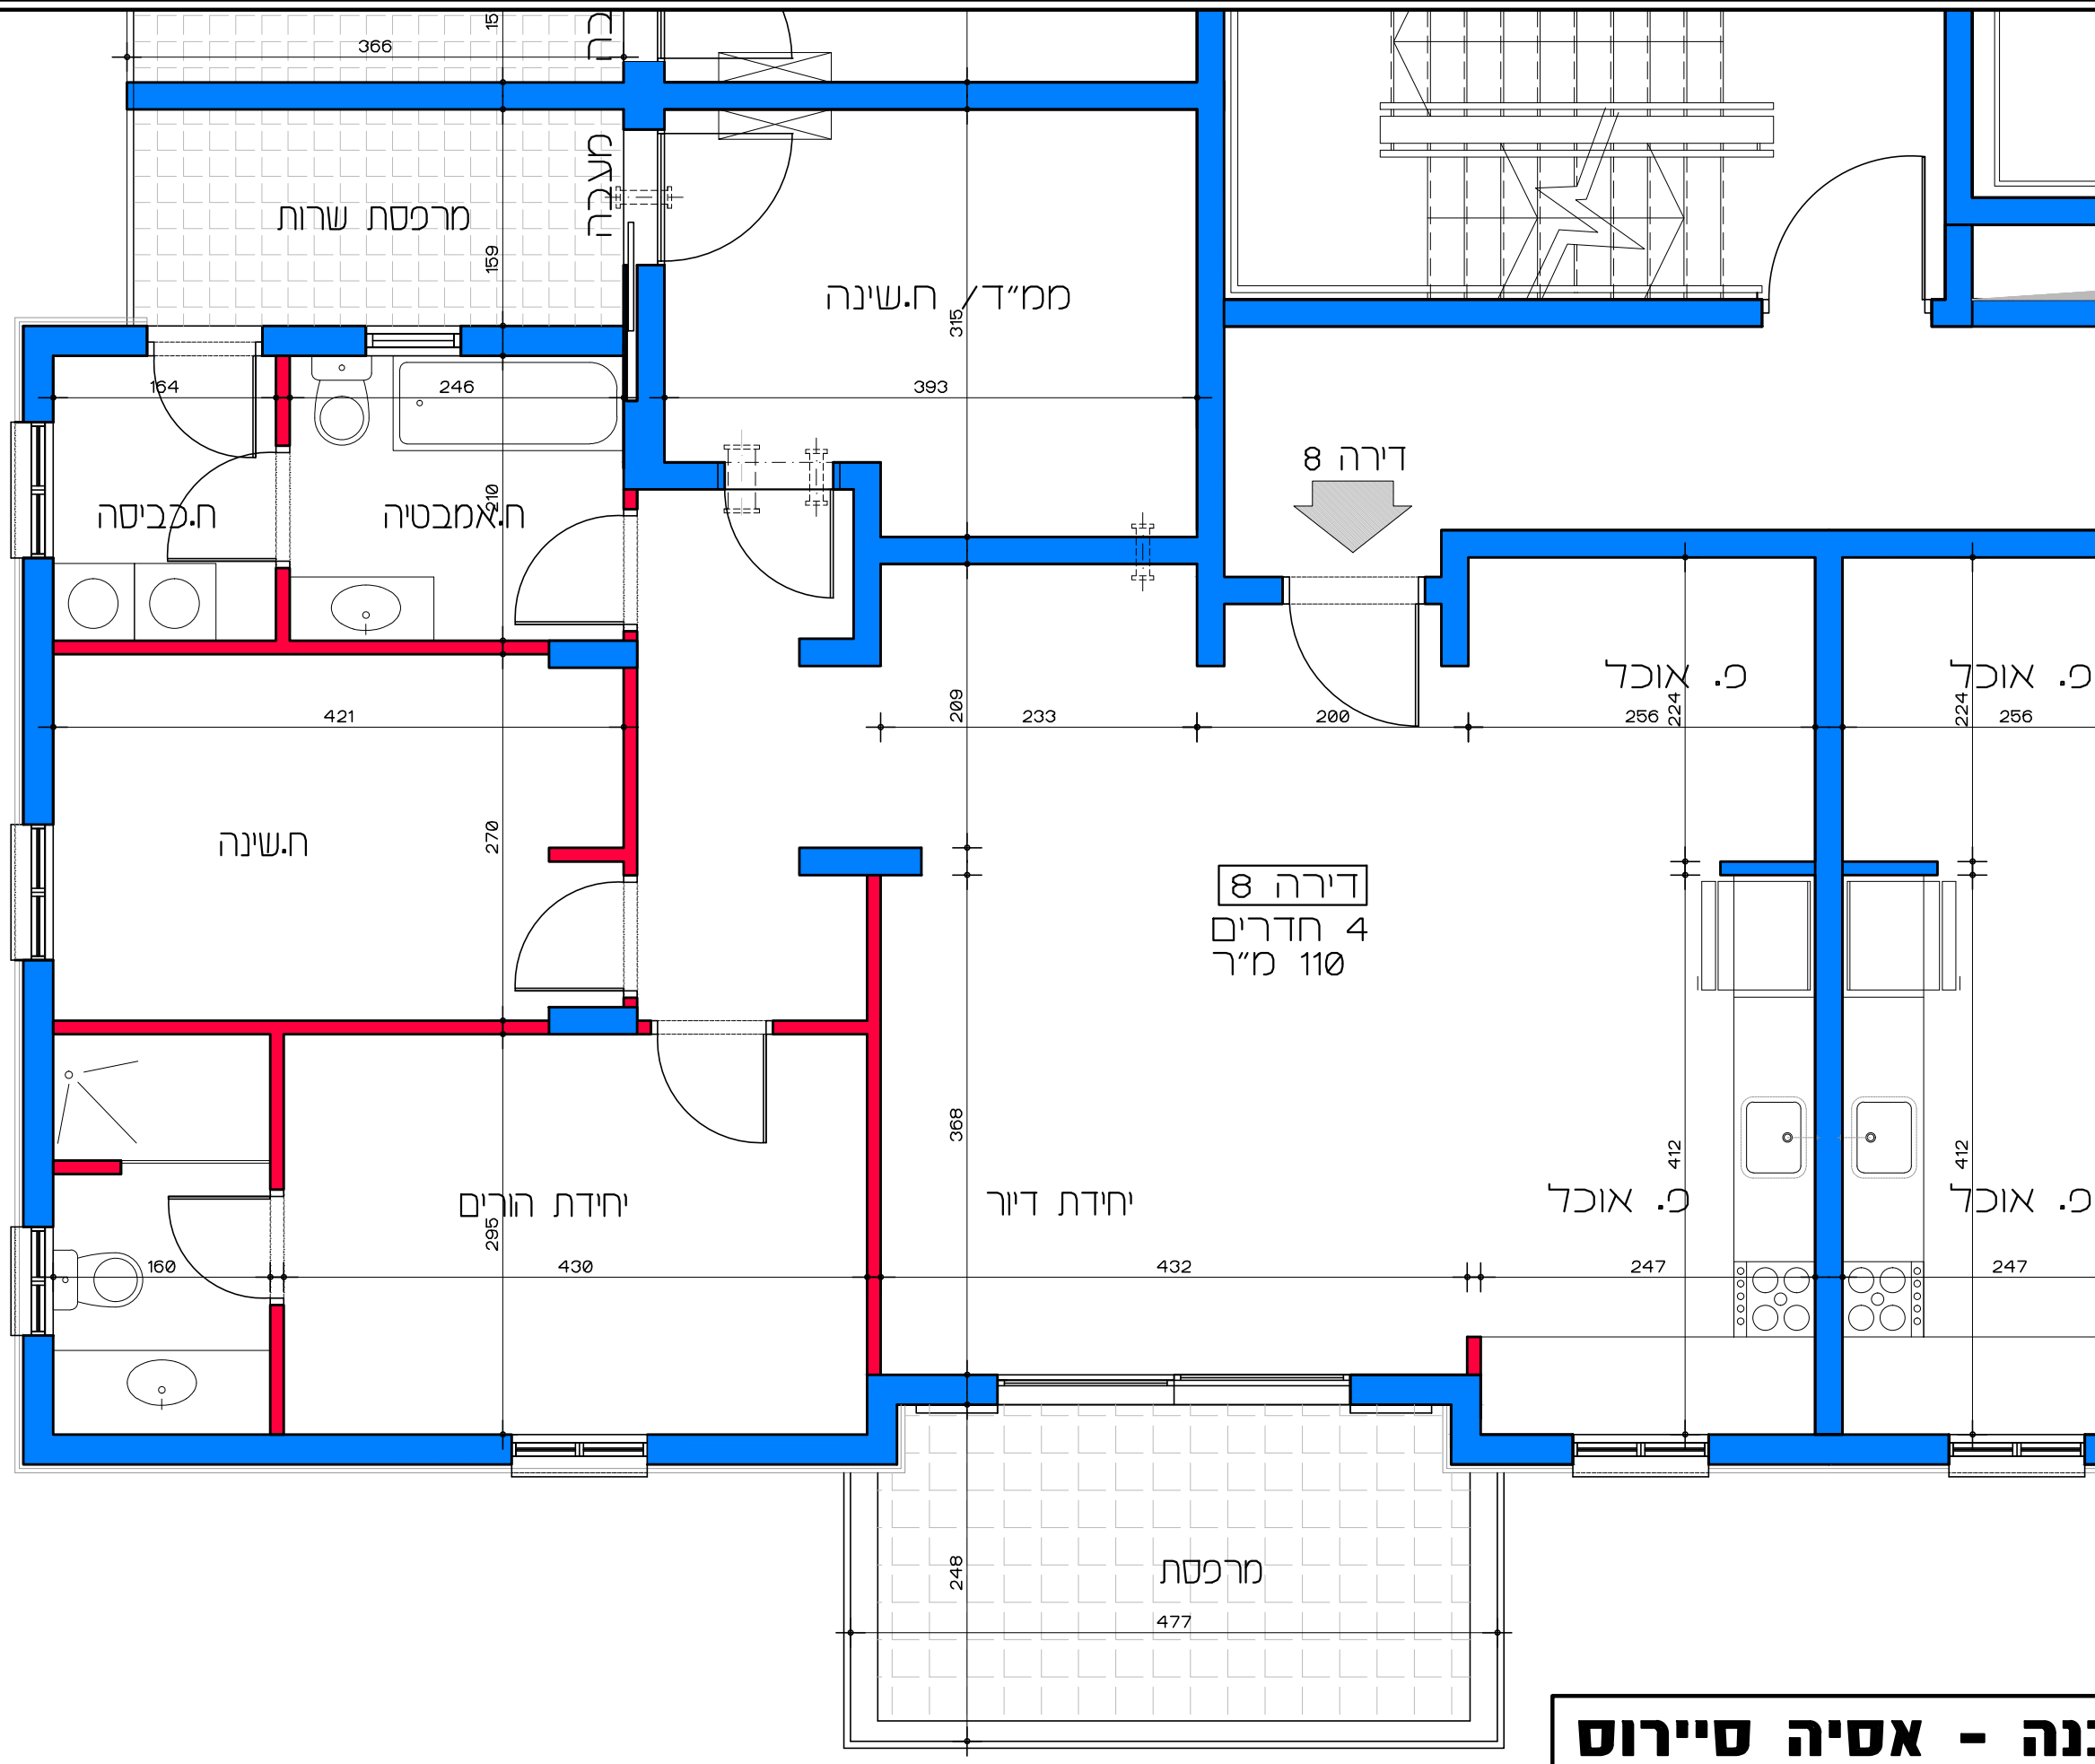

דירה 5
4 חדרים
99.46 מ"ר

+3.23
פ.ר.

תכנית קומה א' - דירה מס' 5
קנ"מ 1:50

דיור למשתכן גן יבנה - אסיה סיירוס
מגרש 346 - תכנית קומה א'
דירה מס' 5
קנ"מ 1:50

הערה:
כל התוכניות כפופות לאישורים סטטוטוריים.
ביצוע תוכניות אלה מותנה בקבלת היתר בניה
בהתאם לתב"ע מאושרת כחוק.

תכנית קומה א' - דירה מס' 8
 קנ"מ 1:50

דיור למשתכן גן יבנה - אסיה סיירוס
 מגרש 346 - תכנית קומה א'
 דירה מס' 8
 קנ"מ 1:50

דירה 9
4 חדרים
99.46 מ"ר

+6.46
ס.ר.

תכנית קומה ב' - דירה מסי 9
קנ"מ 1:50

דיור למשתכן גן יבנה - אסיה סיירוס
מגרש 346 - תכנית קומה ב' דירה מסי 9
קנ"מ 1:50