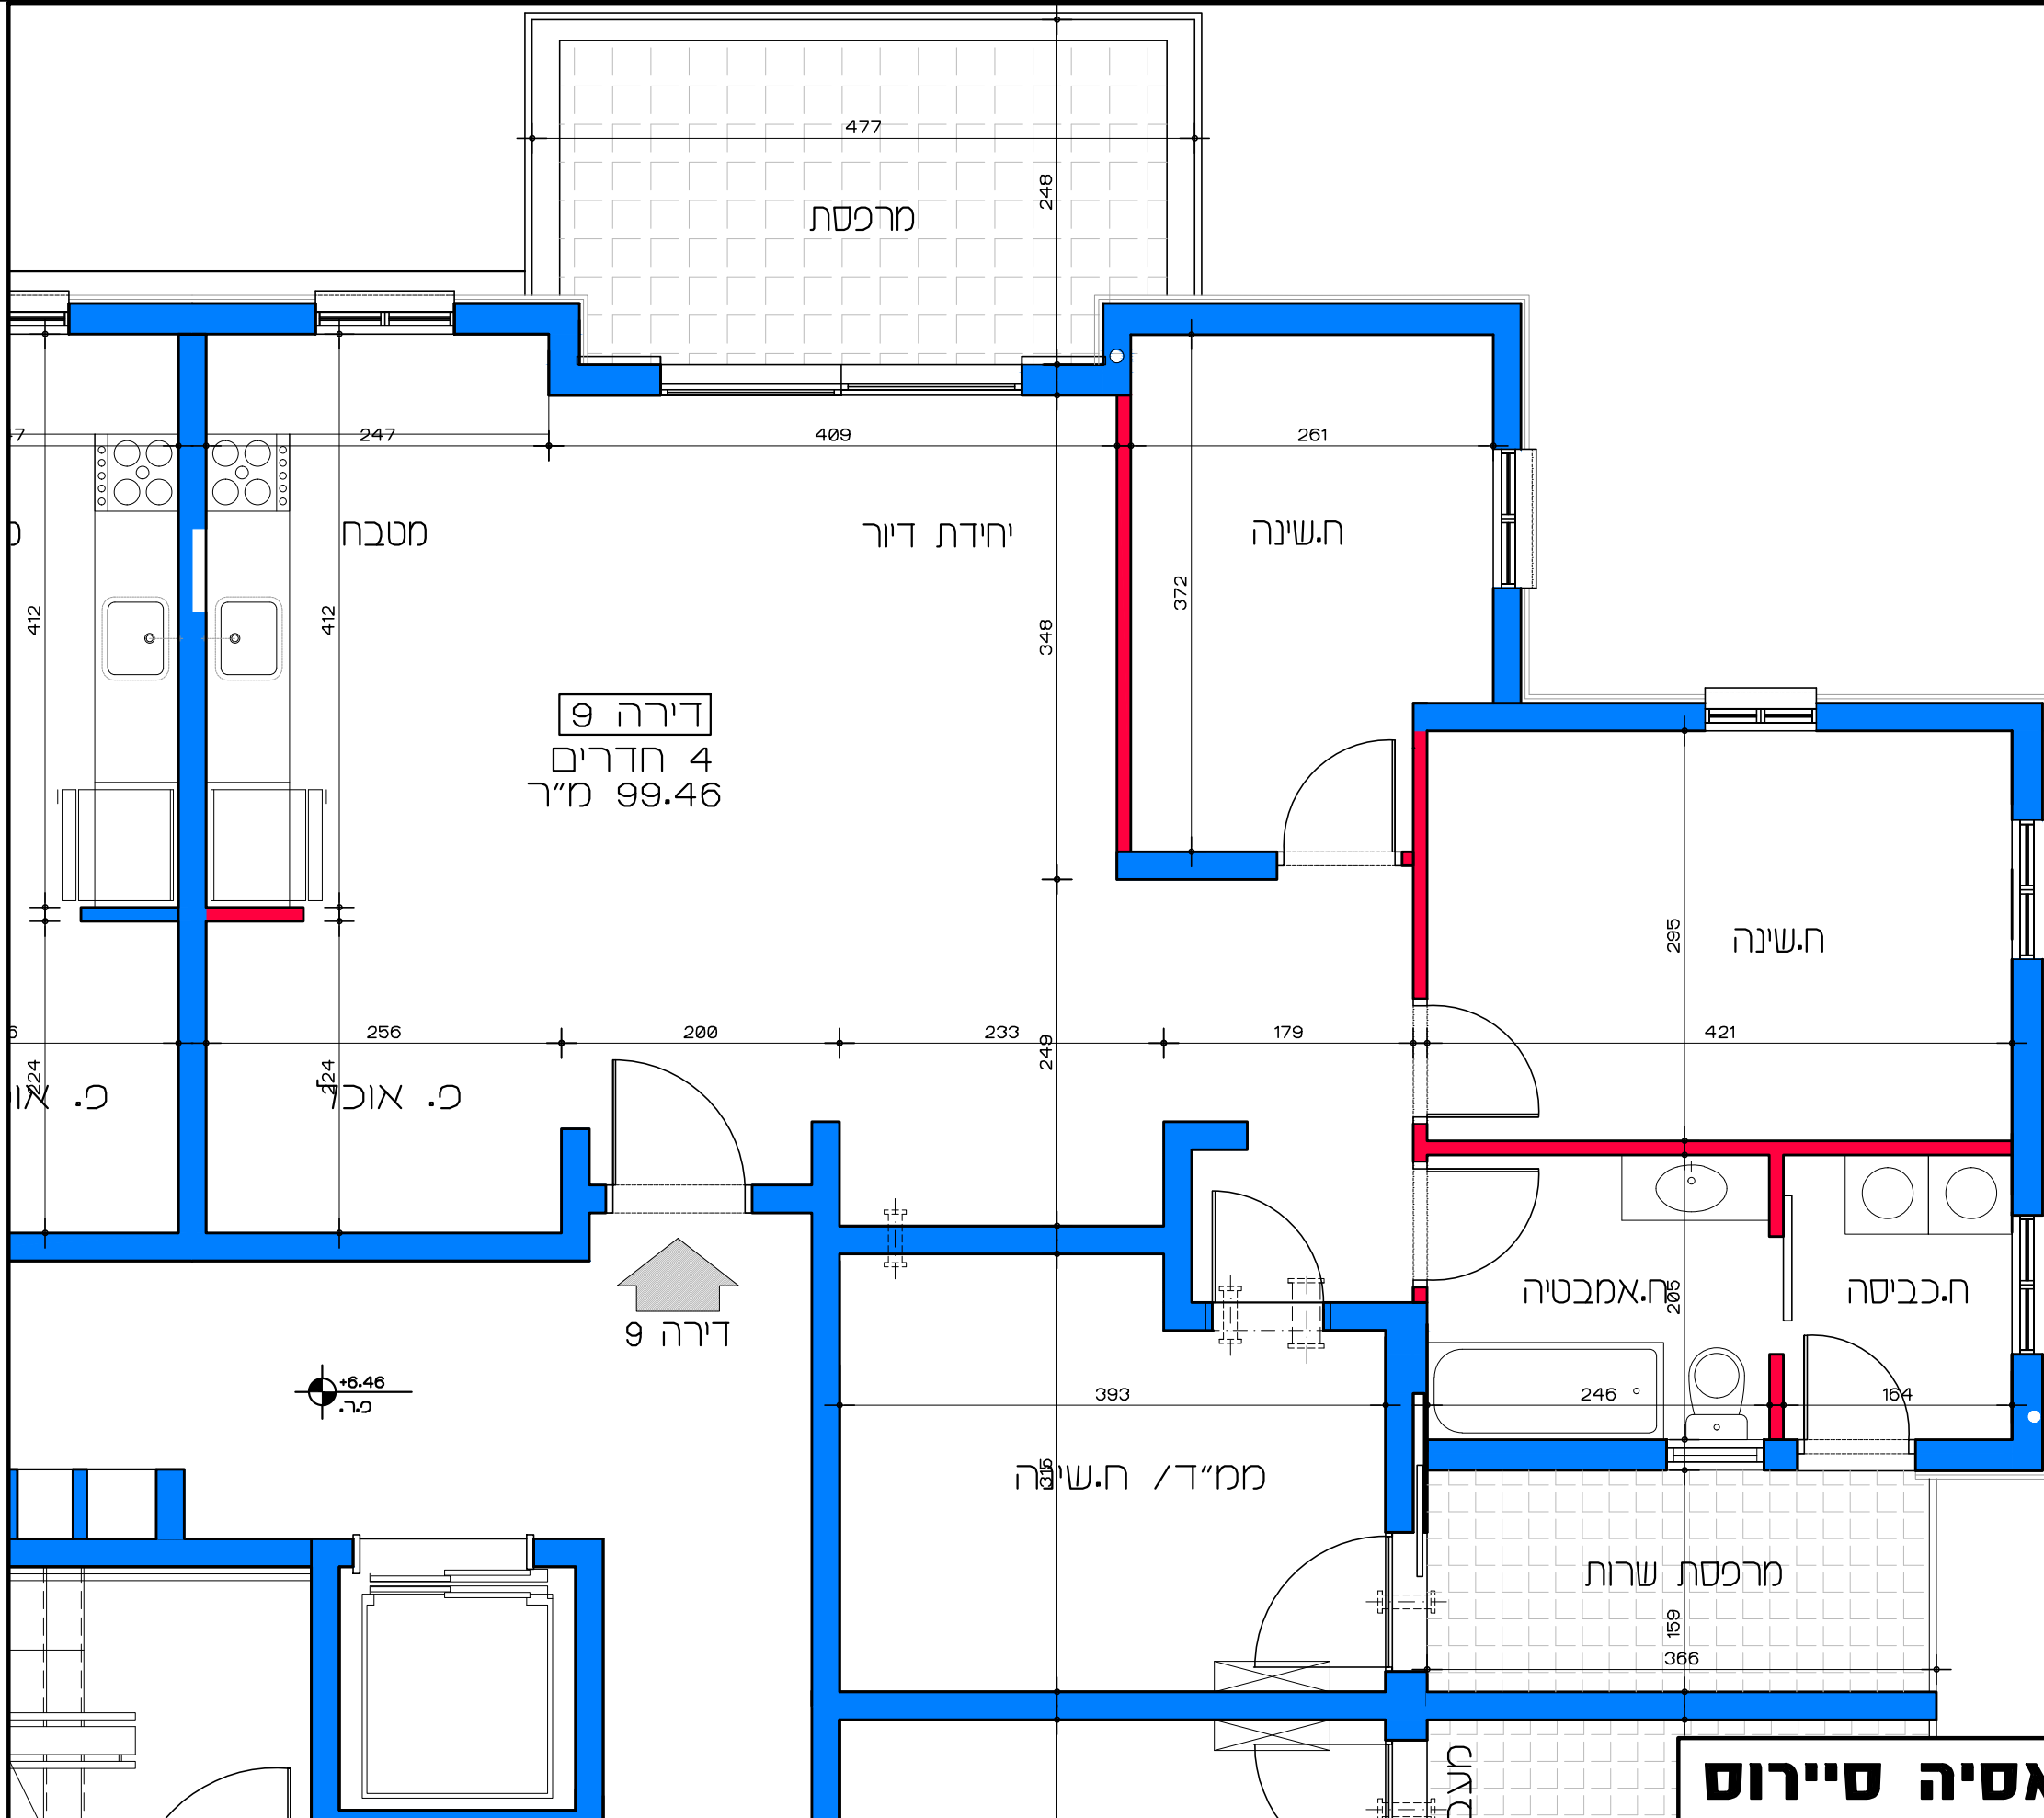

דירה 5
4 חדרים
99.46 מ"ר

+3.23
פ.ר.

תכנית קומה א' - דירה מס' 5
קנ"מ 1:50

דיור למשתכן גן יבנה - אסיה סיירוס
מגרש 346 - תכנית קומה א'
דירה מס' 5
קנ"מ 1:50

הערה:
כל התוכניות כפופות לאישורים סטטוטוריים.
ביצוע תוכניות אלה מותנה בקבלת היתר בניה
בהתאם לתב"ע מאושרת כחוק.

תכנית קומה א' - דירה מס' 8
 קנ"מ 1:50

דיור למשתכן גן יבנה - אסיה סיירוס
 מגרש 346 - תכנית קומה א'
 דירה מס' 8
 קנ"מ 1:50

דירה 9
4 חדרים
99.46 מ"ר

+6.46
ס.ר.

תכנית קומה ב' - דירה מסי 9
קנ"מ 1:50

דיור למשתכן גן יבנה - אסיה סיירוס
מגרש 346 - תכנית קומה ב' דירה מסי 9
קנ"מ 1:50