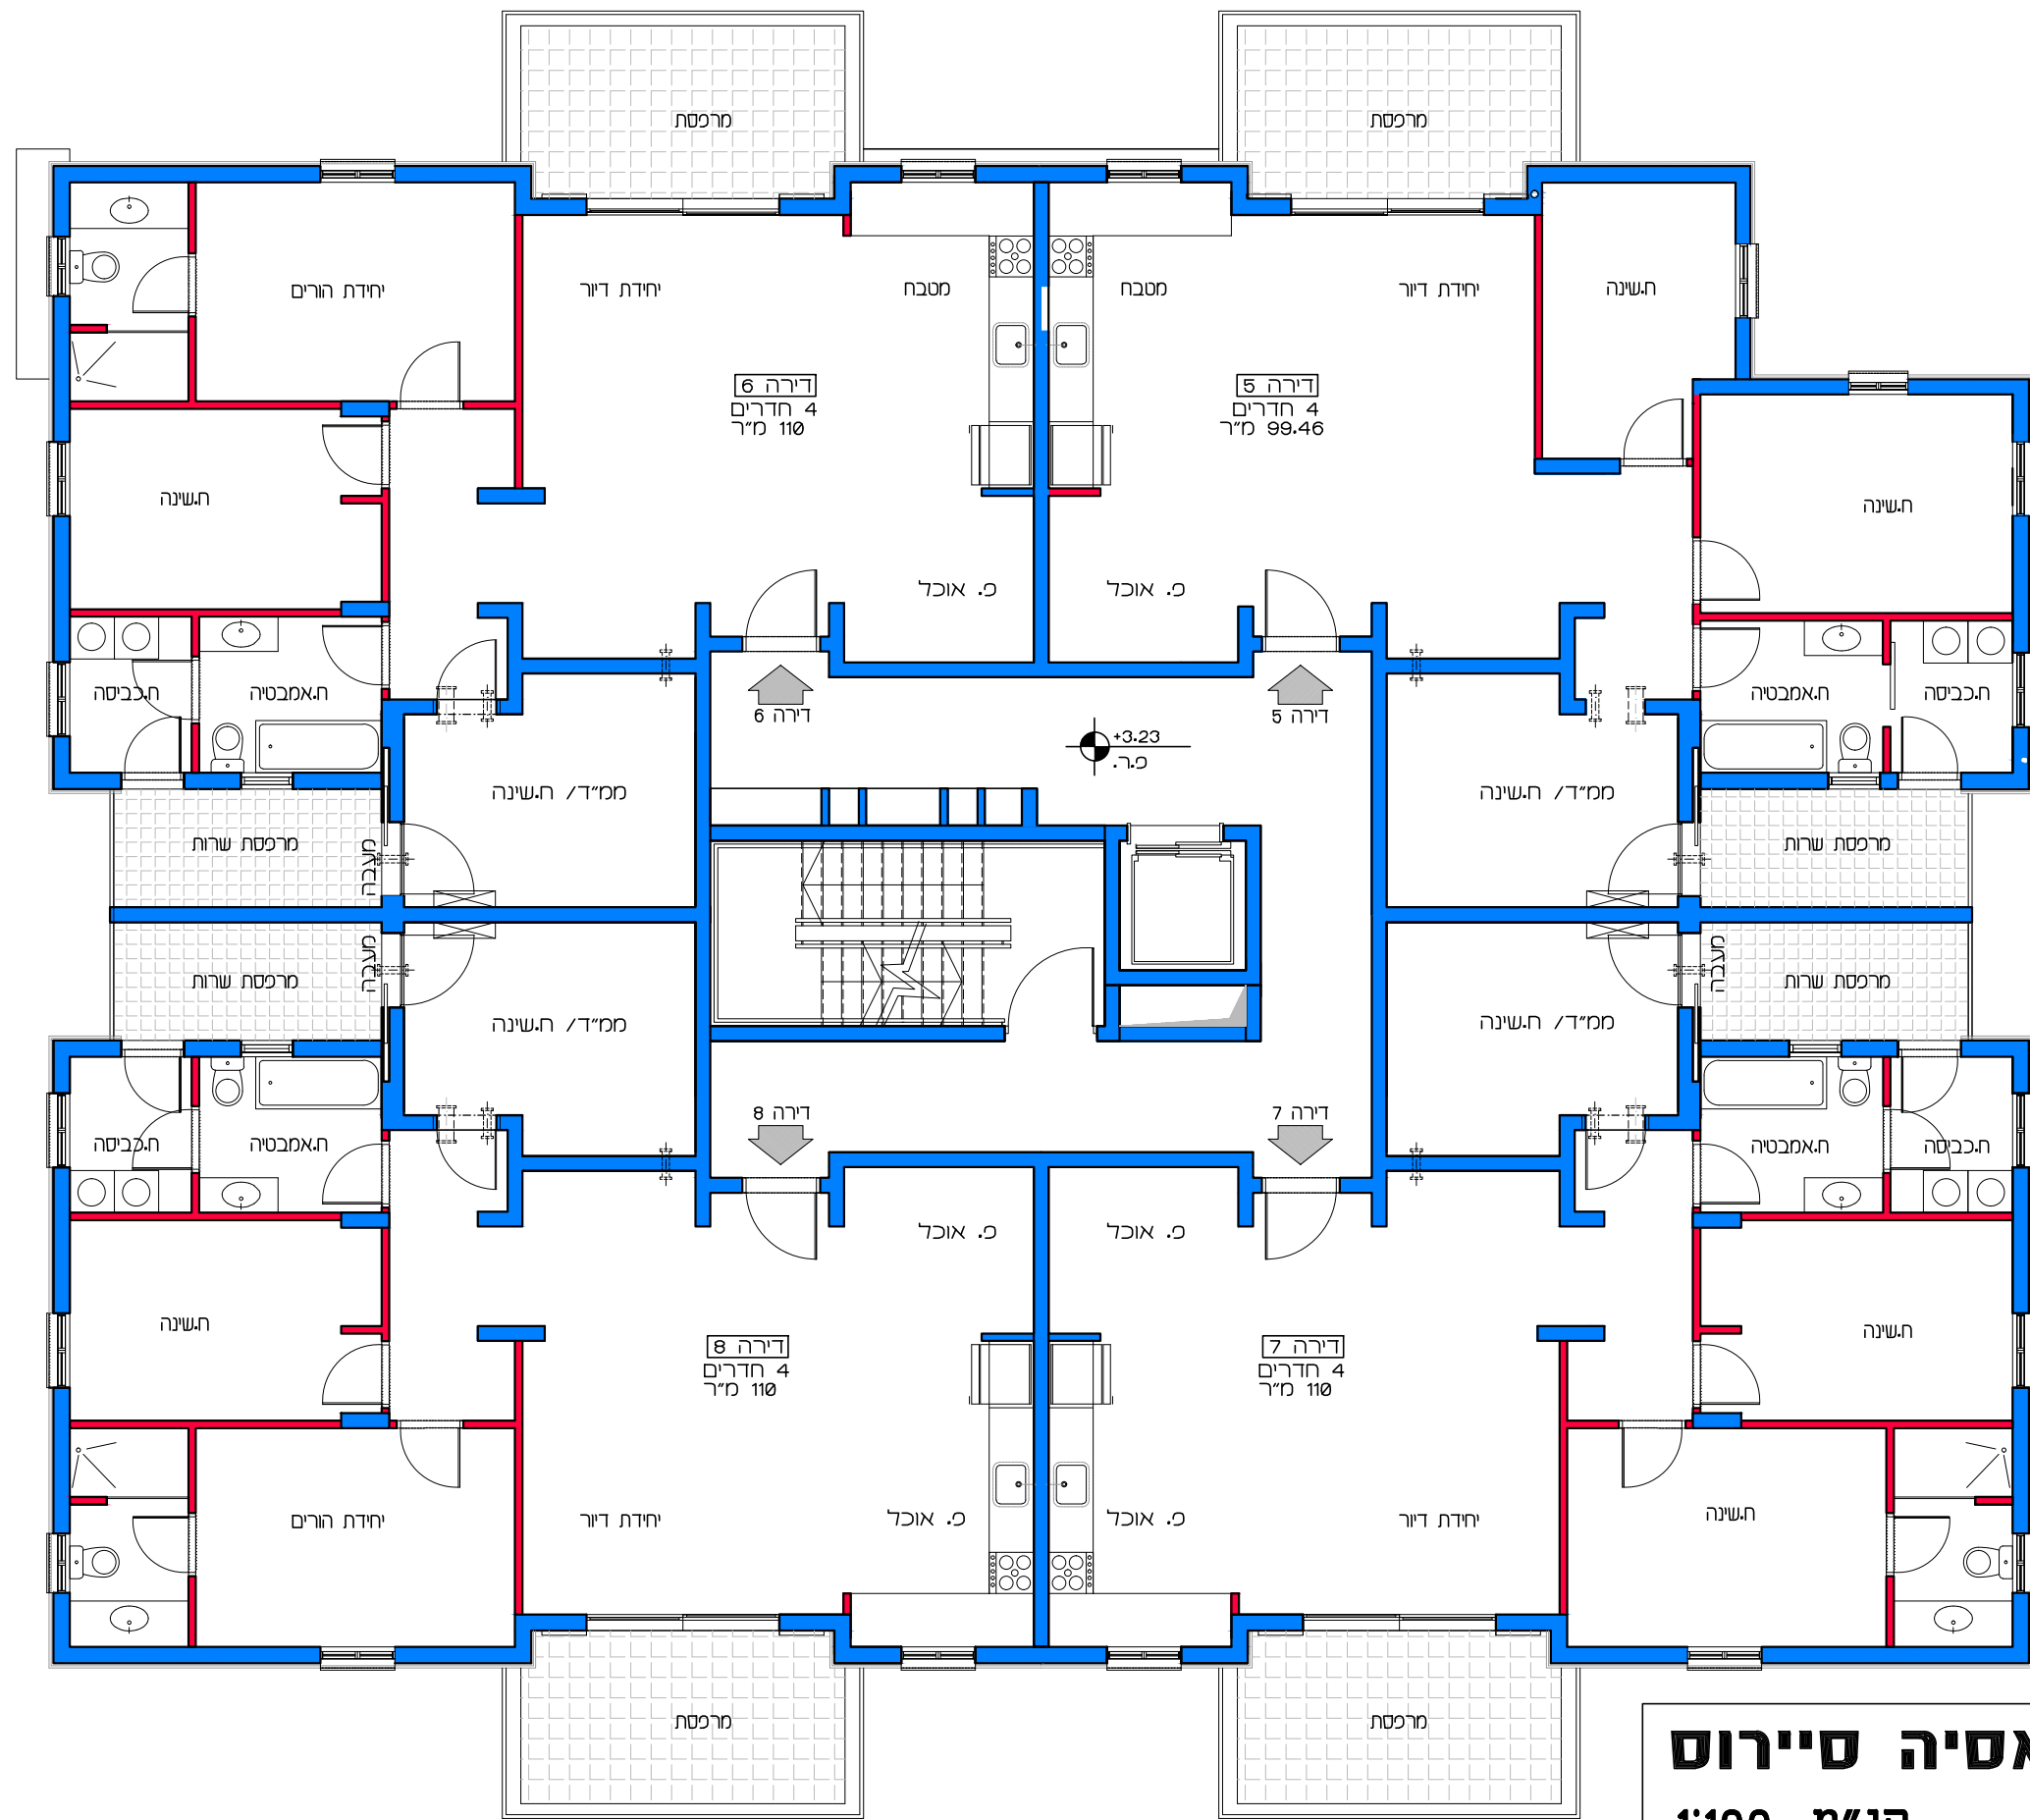

תכנית קומת אי
קנ"מ 1:100

דיור למשתכן גן יבנה - אסיה סיירוס
קנ"מ 1:100
מגרש 346 - תכנית קומה אי
דירות 5 - 8