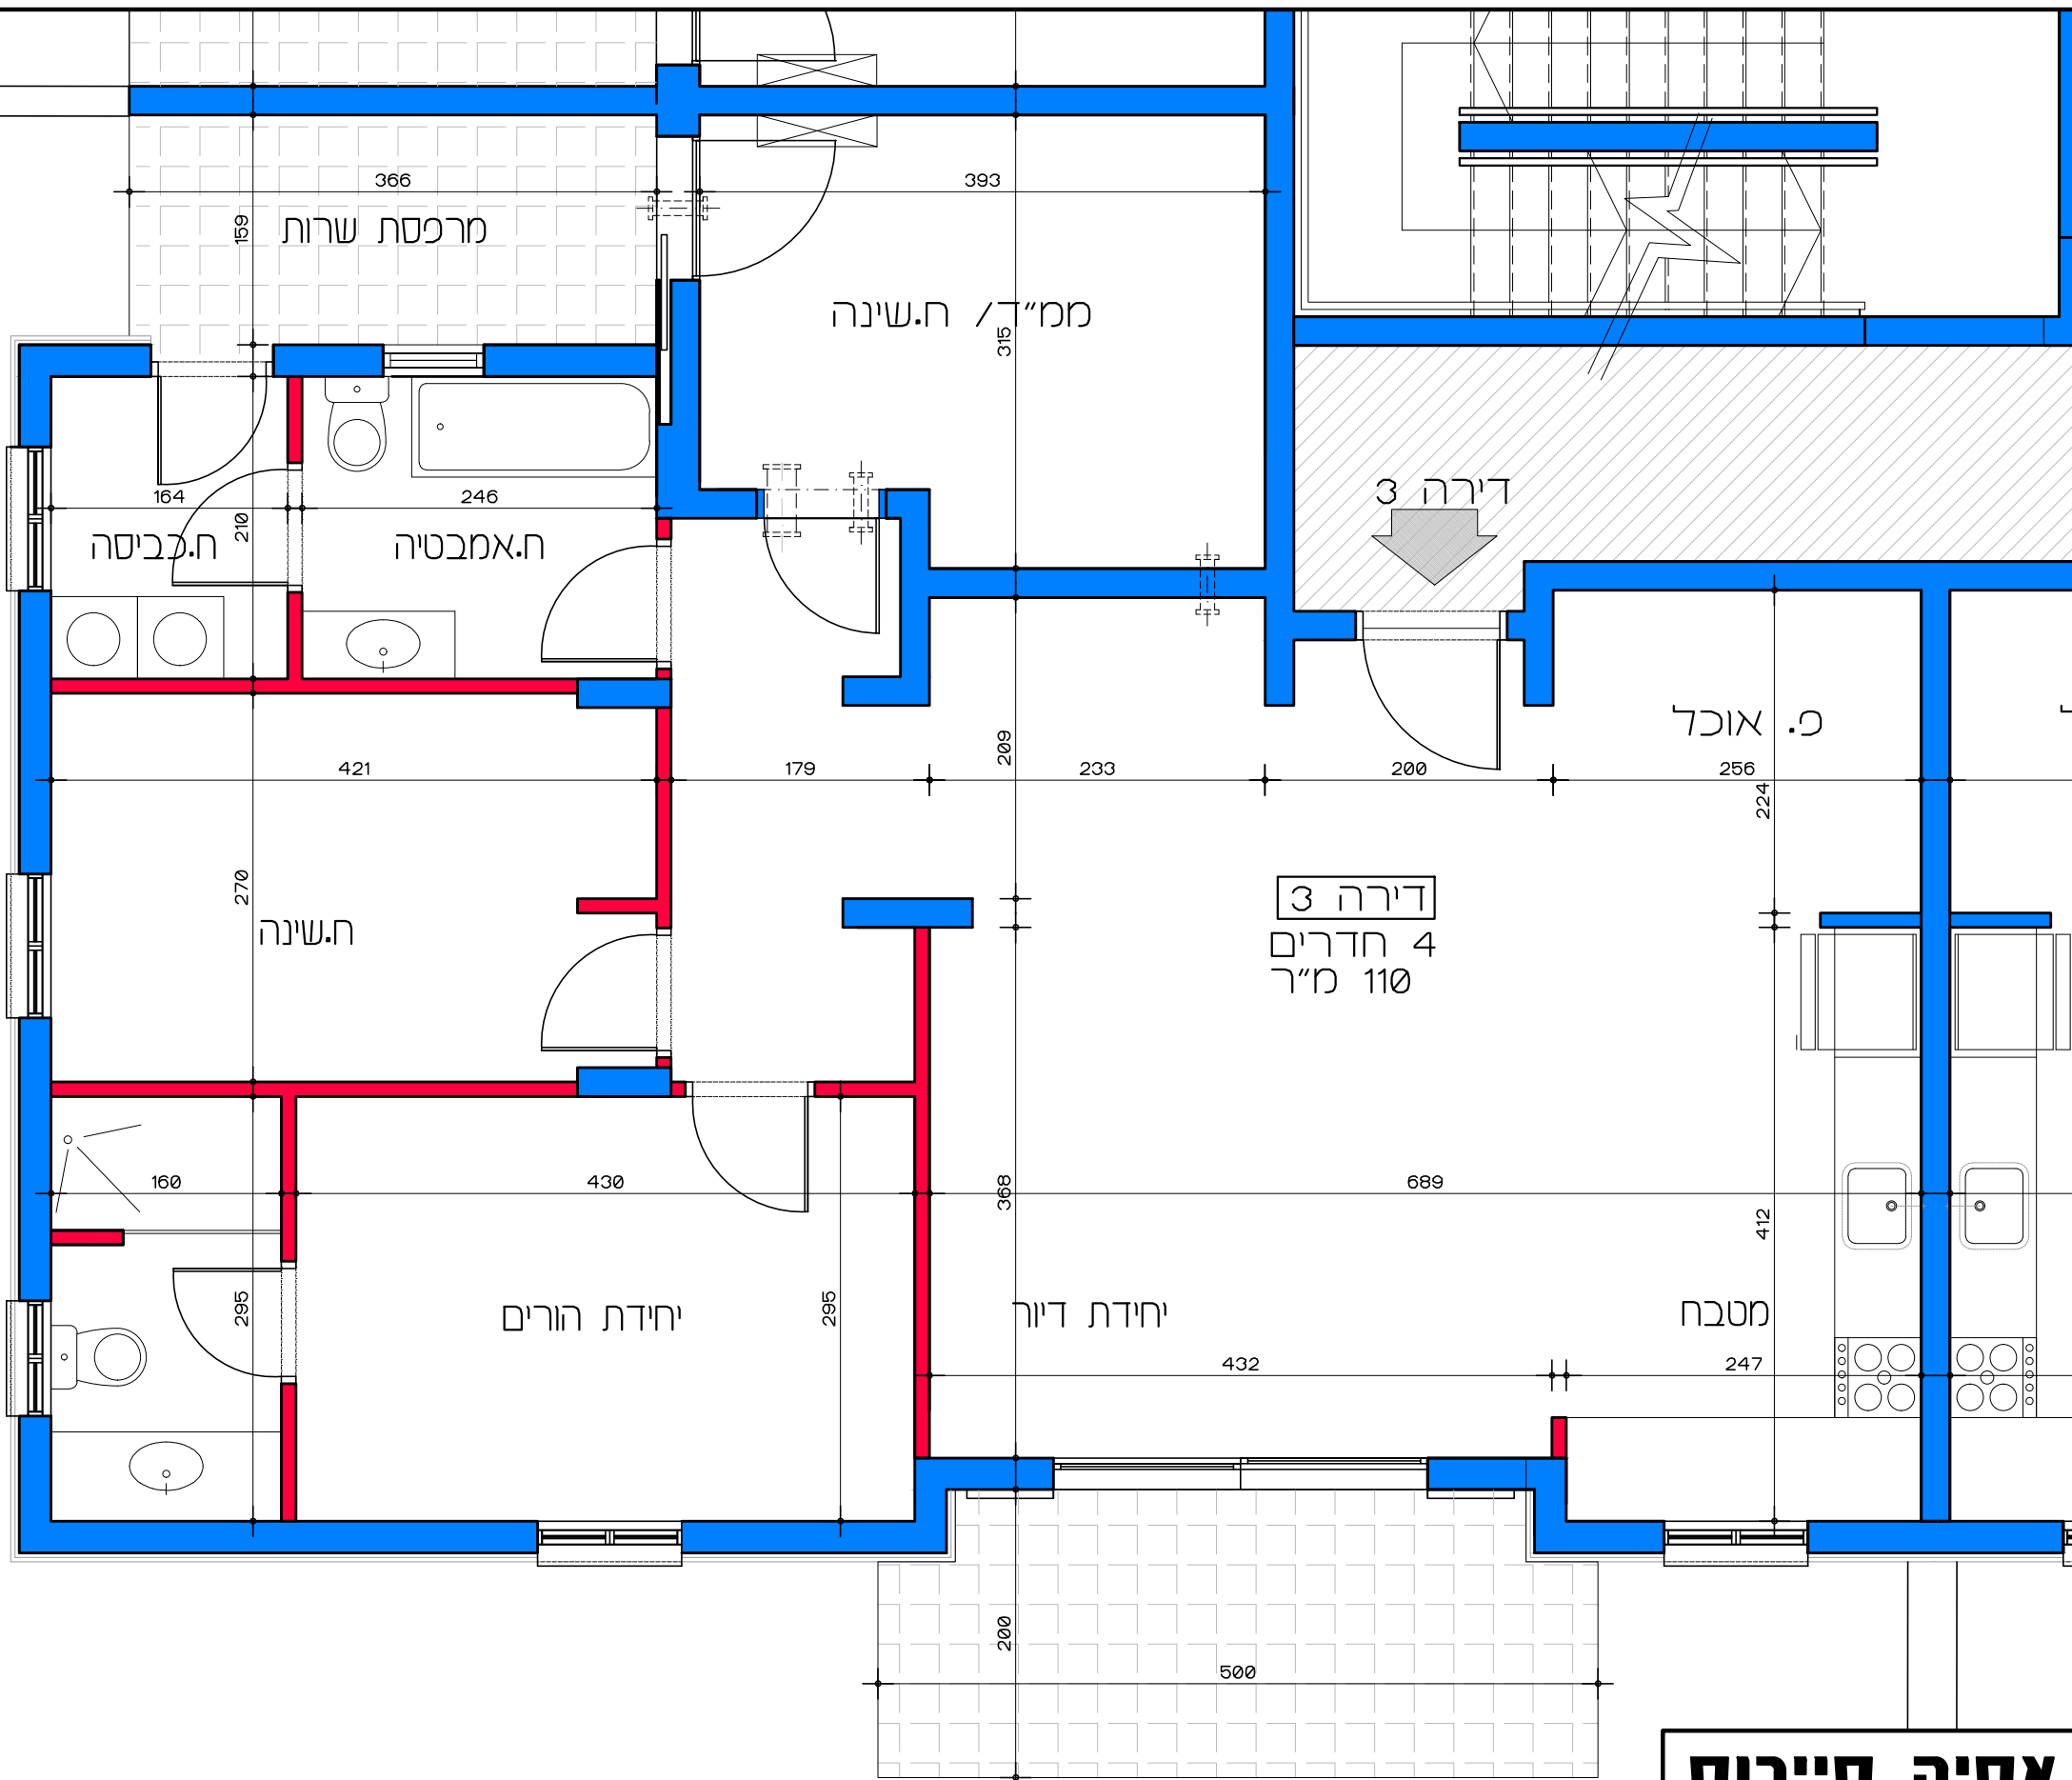

תכנית קומת קרקע - דירה מס' 1
 קנ"מ 1:50

דוור למשתכן גן יבנה - אסיה סיירוס
 מגרש 346 - תכנית קומת קרקע
 דירה מס' 1

הערה:
 כל התוכניות כפופות לאישורים סטטוטוריים.
 ביצוע תוכניות אלה מותנה בקבלת היתר בניה
 בהתאם לתב"ע מאשרת כחוק.

Lea Shneor Architects | לאה שניאור אדריכלים
 אלה 5 ת.ד. 5053 מזכרת בתיה 76804
 Ela 5 P.O.B. 50503 Mazkeret batya

דירת למשתכן גן יבנה - אסיה סיירוס

מגרש 346 - תכנית קומת קרקע

קנ"מ 1:50

דירה מס' 2

תכנית קומת קרקע - דירה מס' 2
קנ"מ 1:50