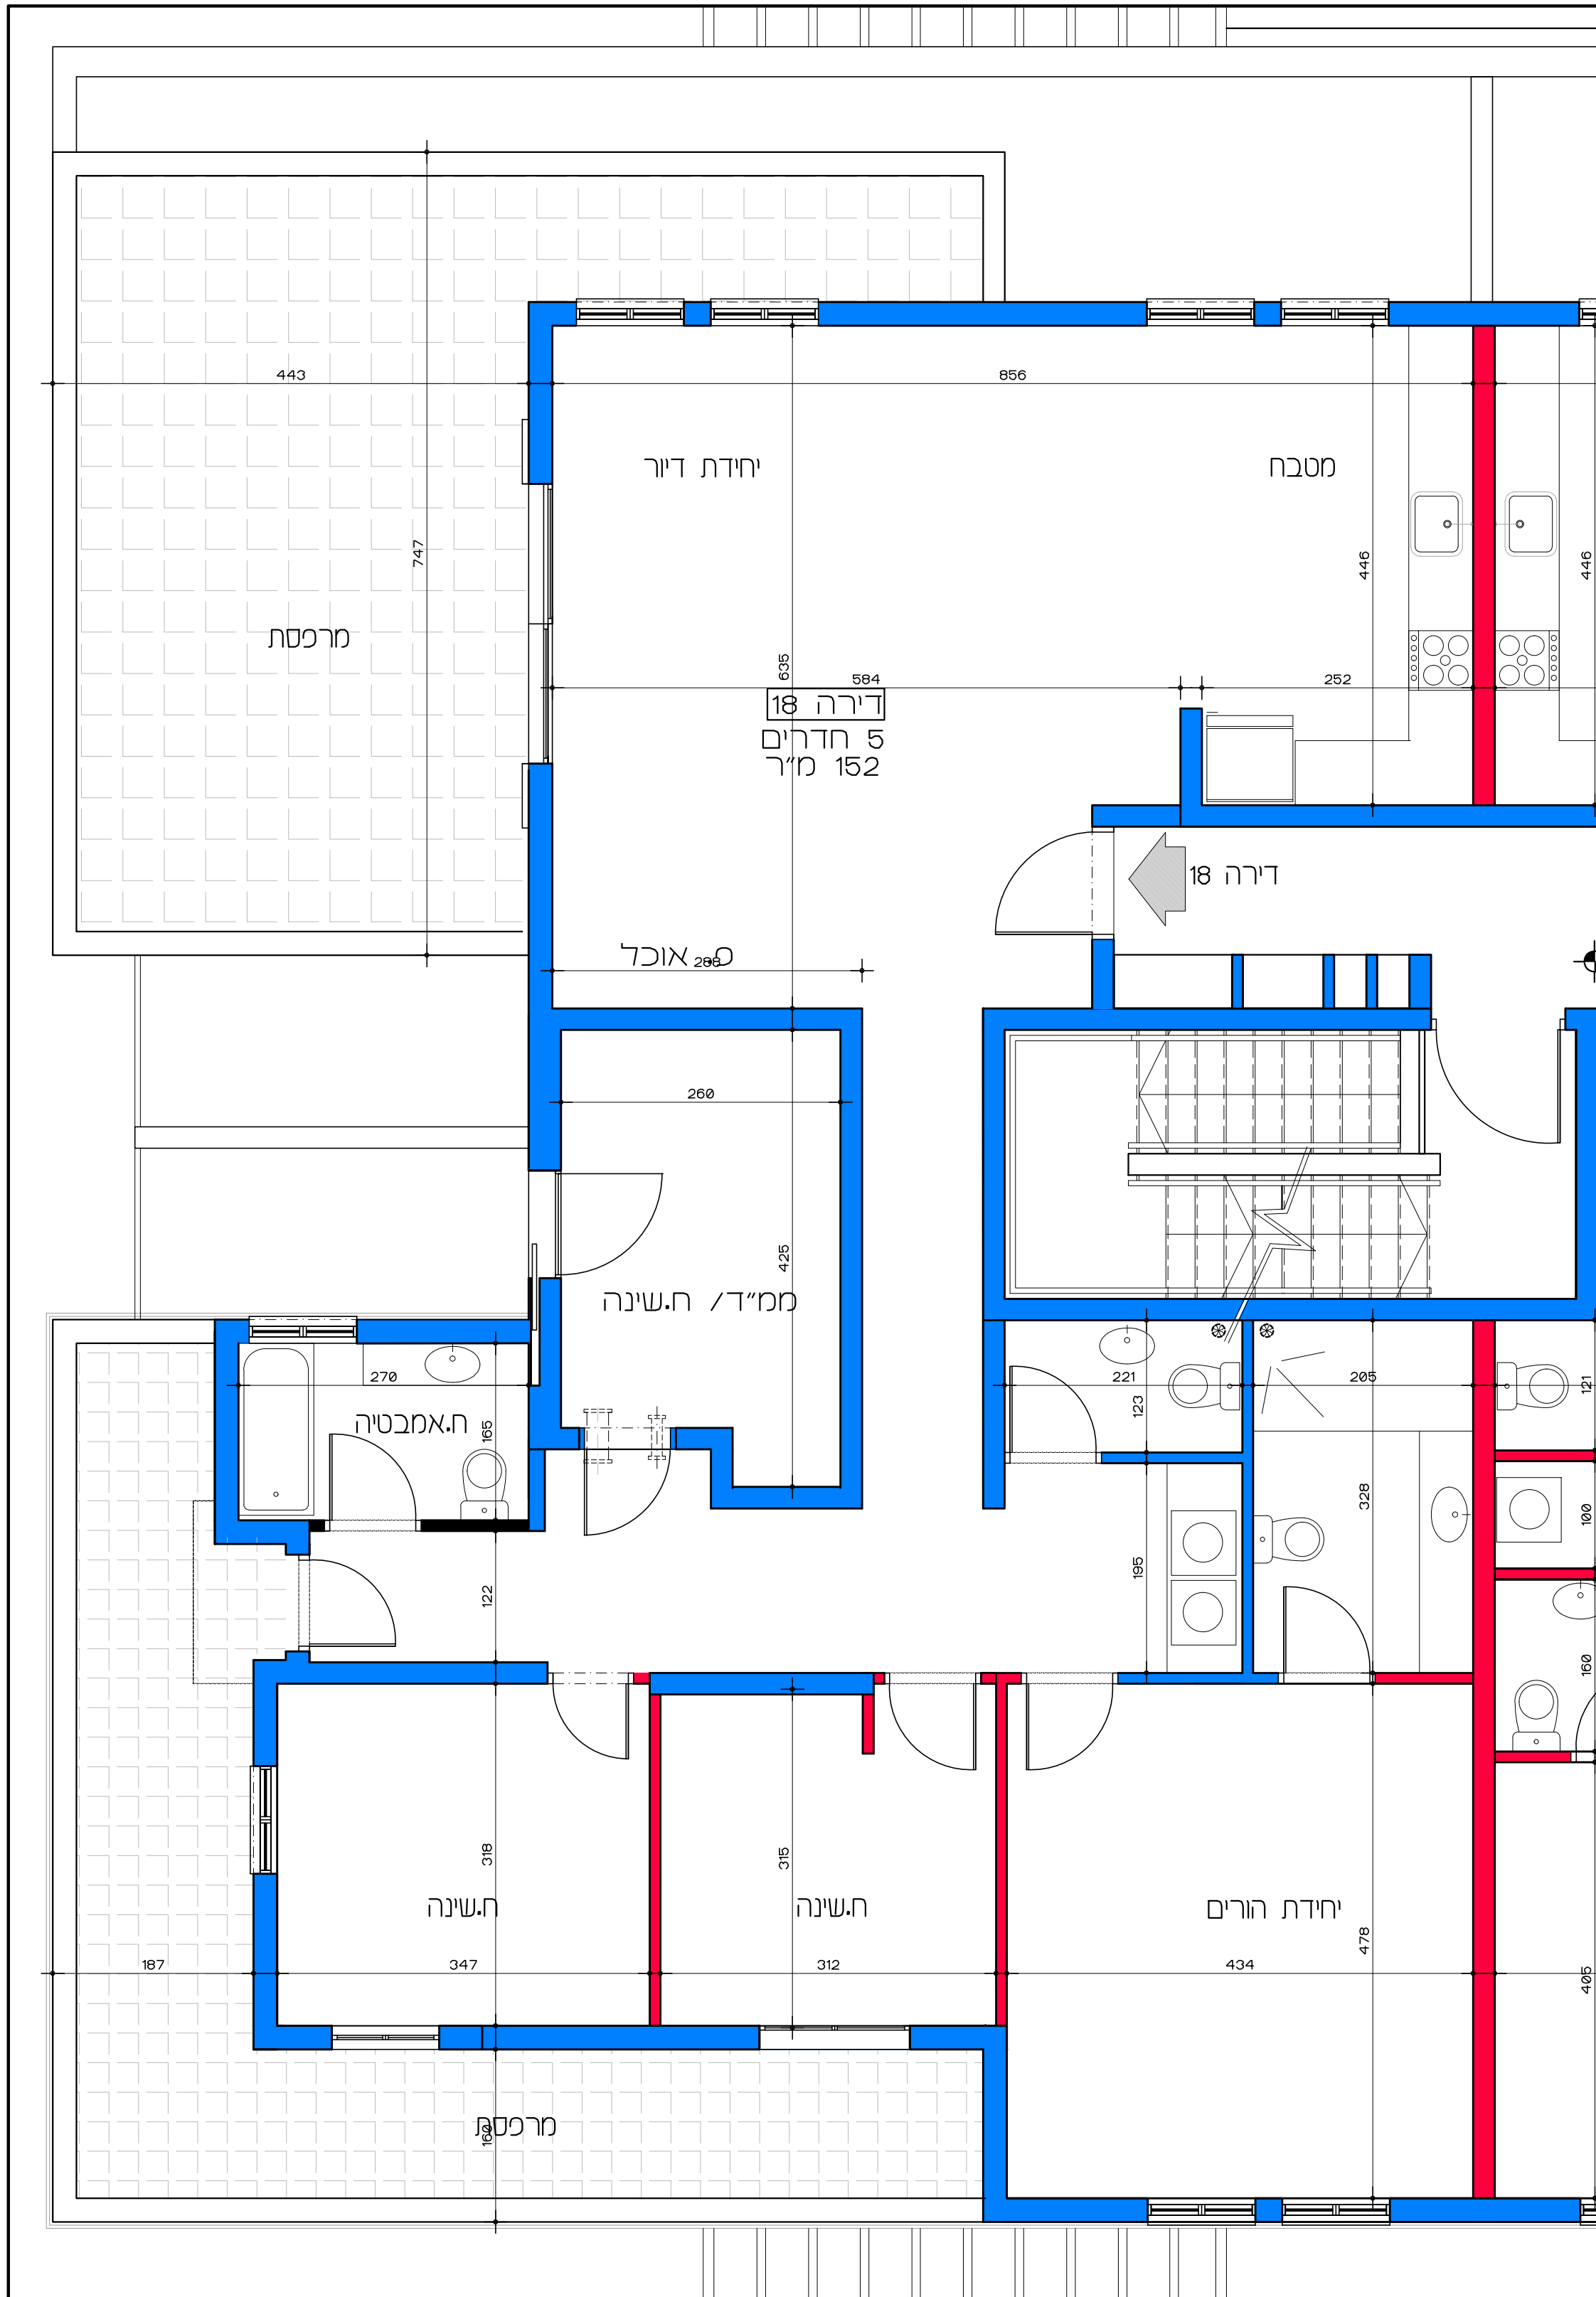

תכנית קומה ד' - דירה מס' 18
קנ"מ 1:50

דיר למשתכן גן יבנה - אסיה סיירוס

מגרש 346 - תכנית קומה ד' דירה מס' 18
קנ"מ 1:50

השרה: כל ותוכנית נספחת לאישור מסומנים ביצוע תוכנית אזה מוטגה בנגלה היתר בניה בתחום לתב"ע מאשרת כחוק.
Lea Shneur Architects | לאה שניאור אדריכלים | 76804
אלה 5 ת.ד. 5053 מזכרת בתיה 5053