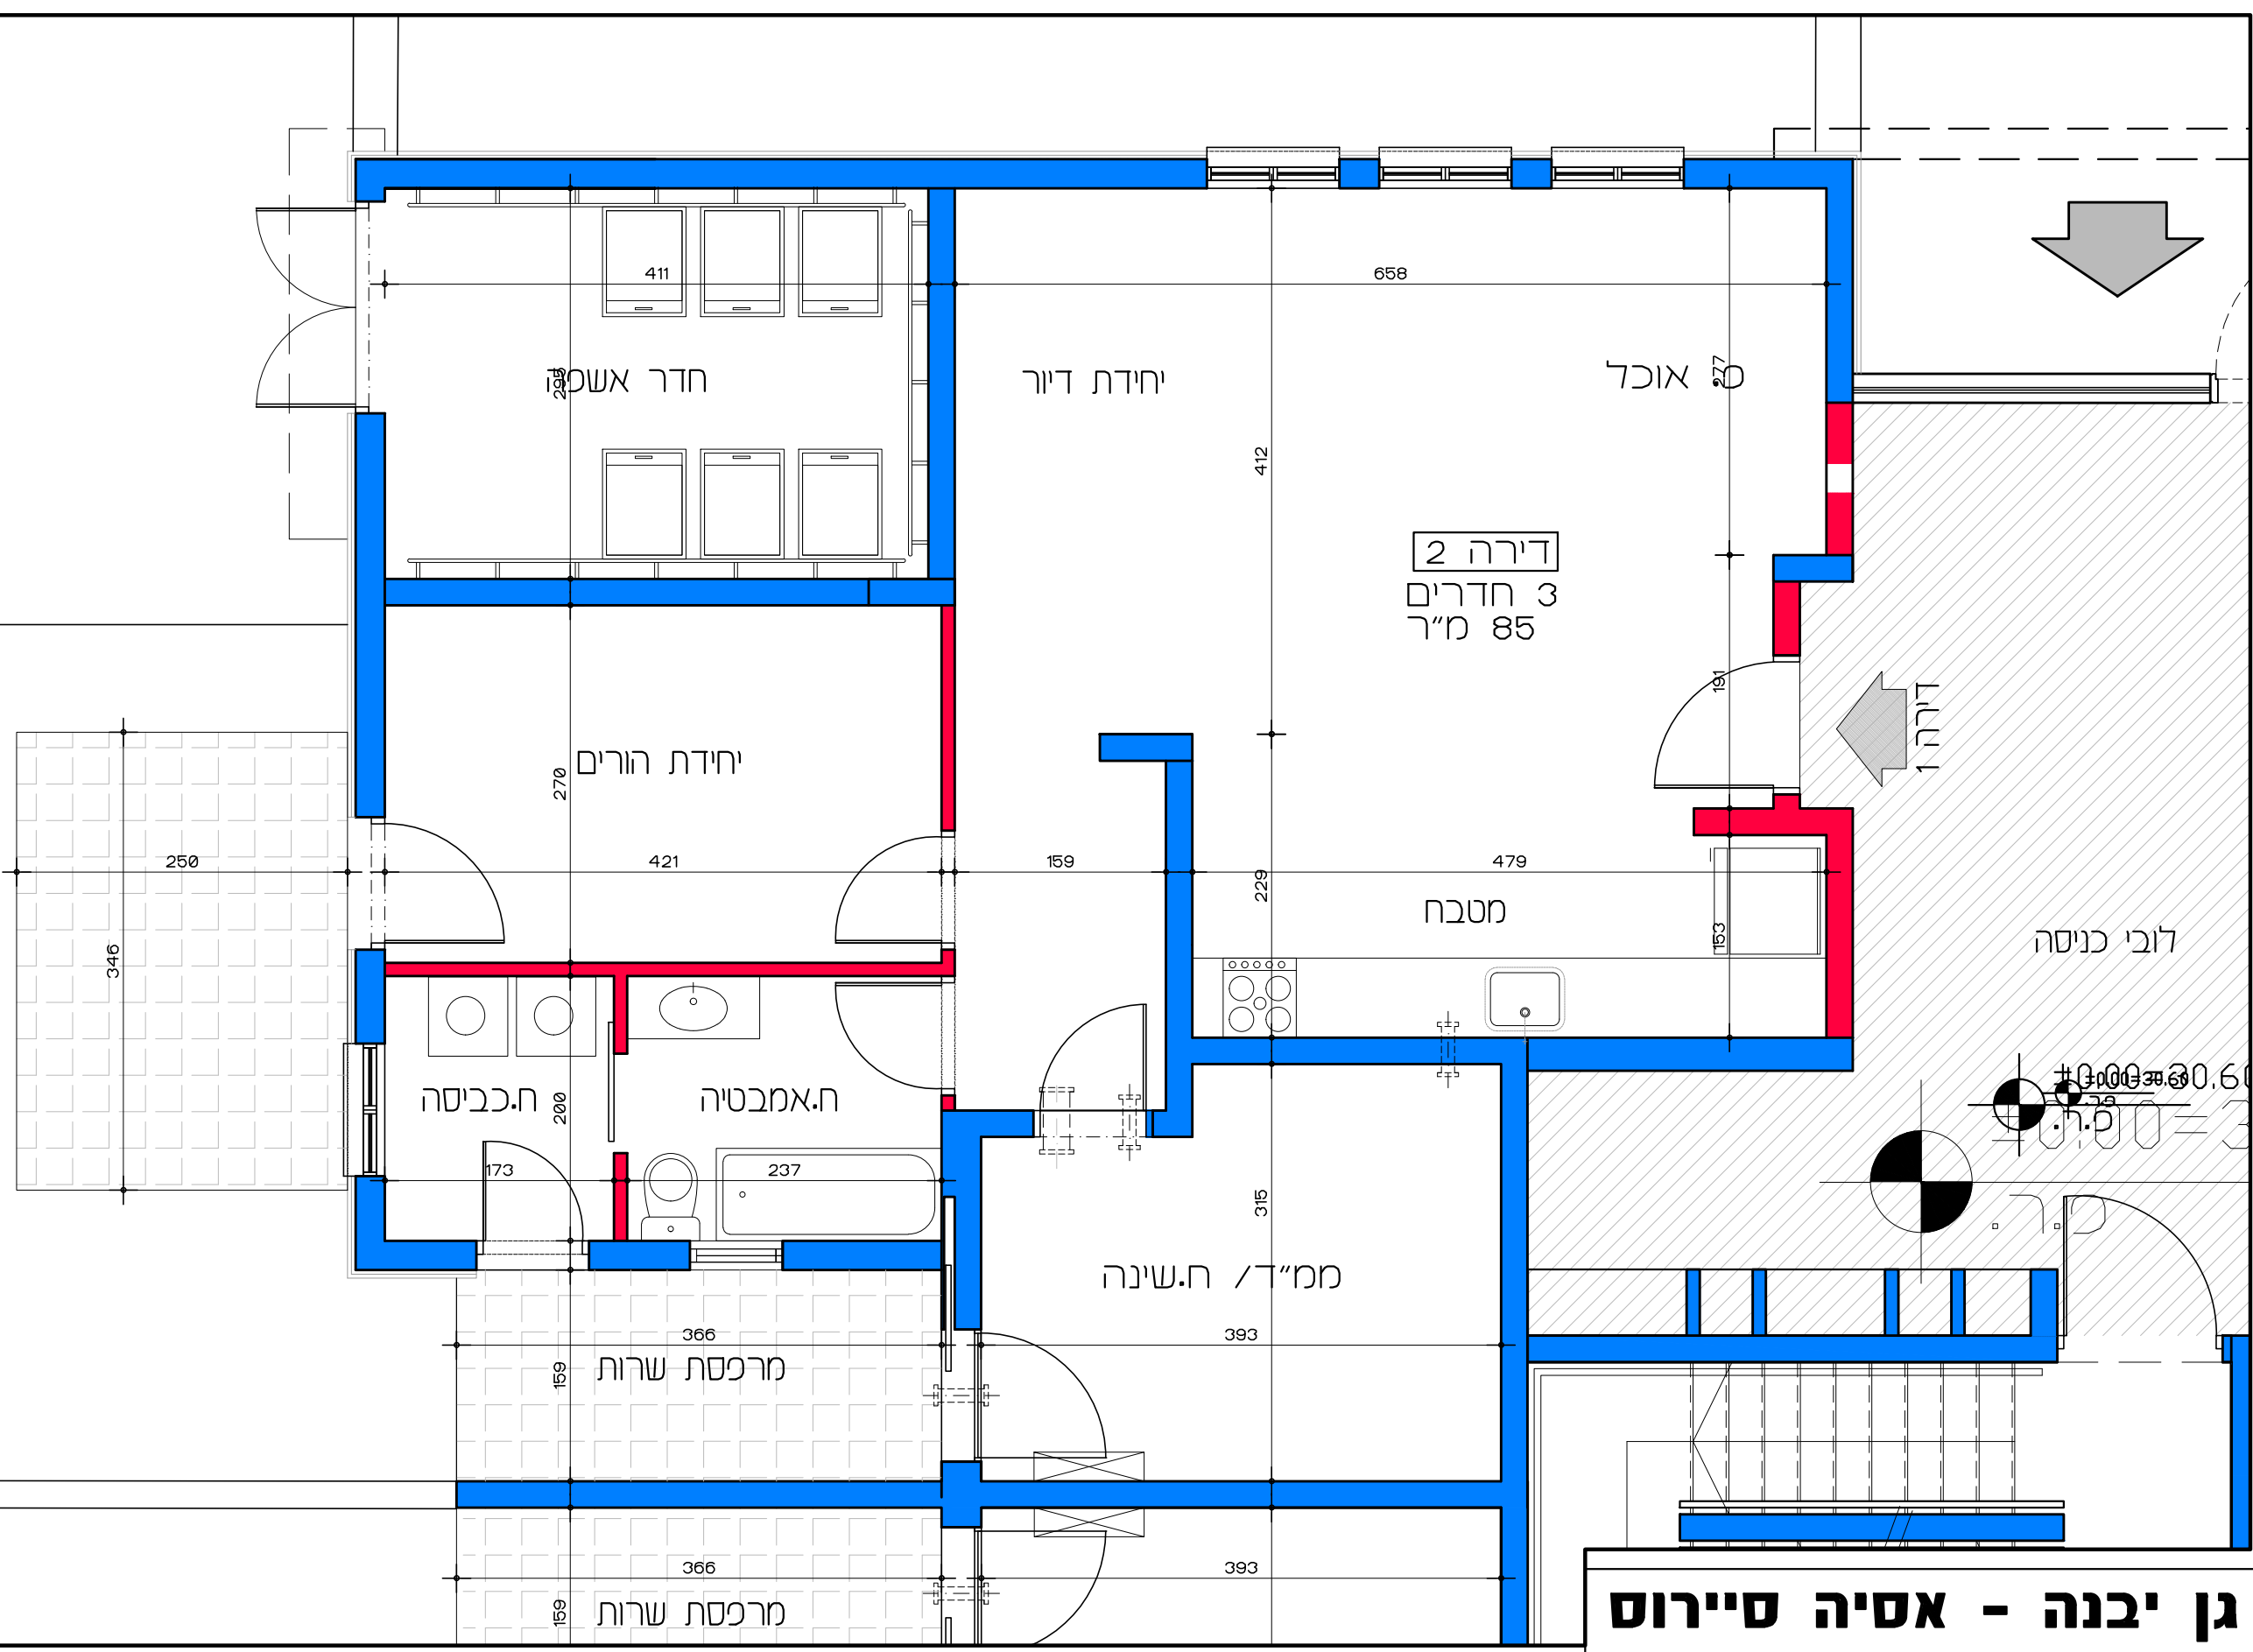

דירת למשתכן גן יבנה - אסיה סיירוס

מגרש 346 - תכנית קומת קרקע

קנ"מ 1:50

דירה מס' 2

תכנית קומת קרקע - דירה מס' 2
קנ"מ 1:50