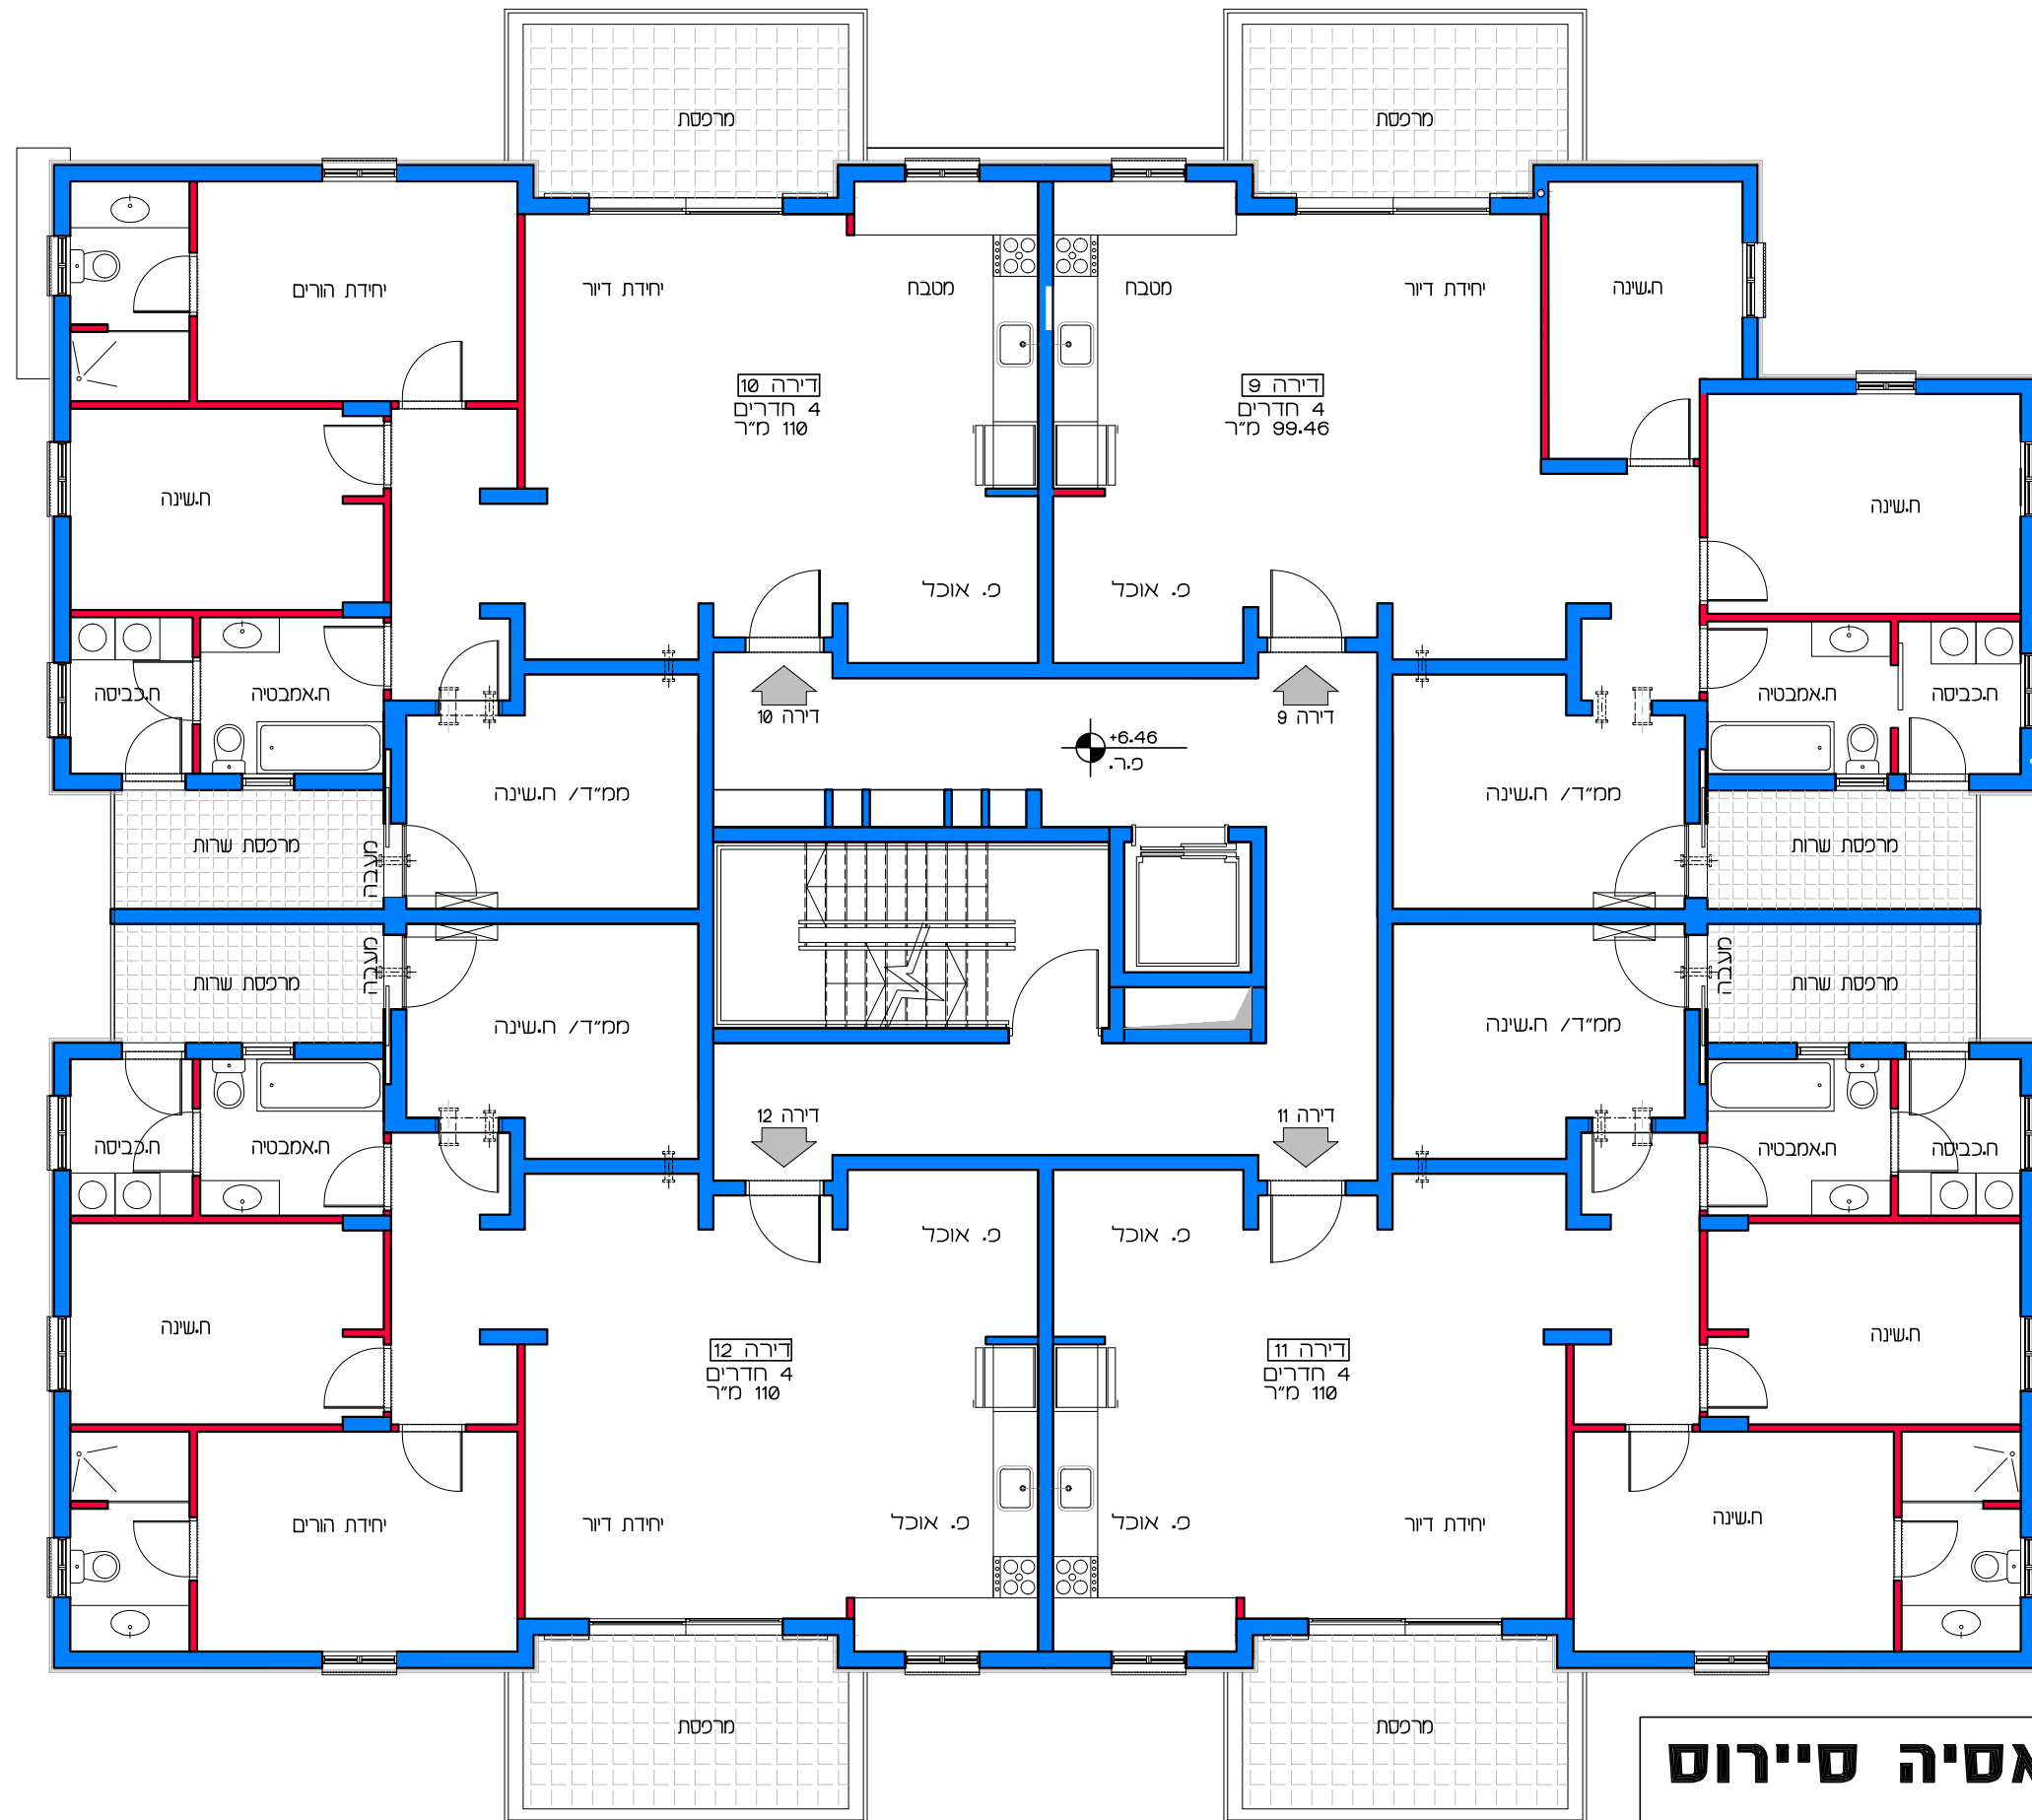

תכנית קומת בי
קנ"מ 1:100

דיור למשתכן גן יבנה - אסיה סיירוס
מגרש 346 - תכנית קומה בי
דירות 9 - 12
קנ"מ 1:100

הערה: כל התוכניות כפופות לאישורים סטטוטוריים. ביצוע תוכניות אלה מותנה בקבלת היתר בניה בהתאם לתב"ע מאושרת כחוק.
Lea Shneor Architects | לאה שניאור אדריכלים
אלה 5 ת.ד. 5053 מזכרת בתיה 76804 Ela 5 P.O.B. 50503 Mazkeret batya