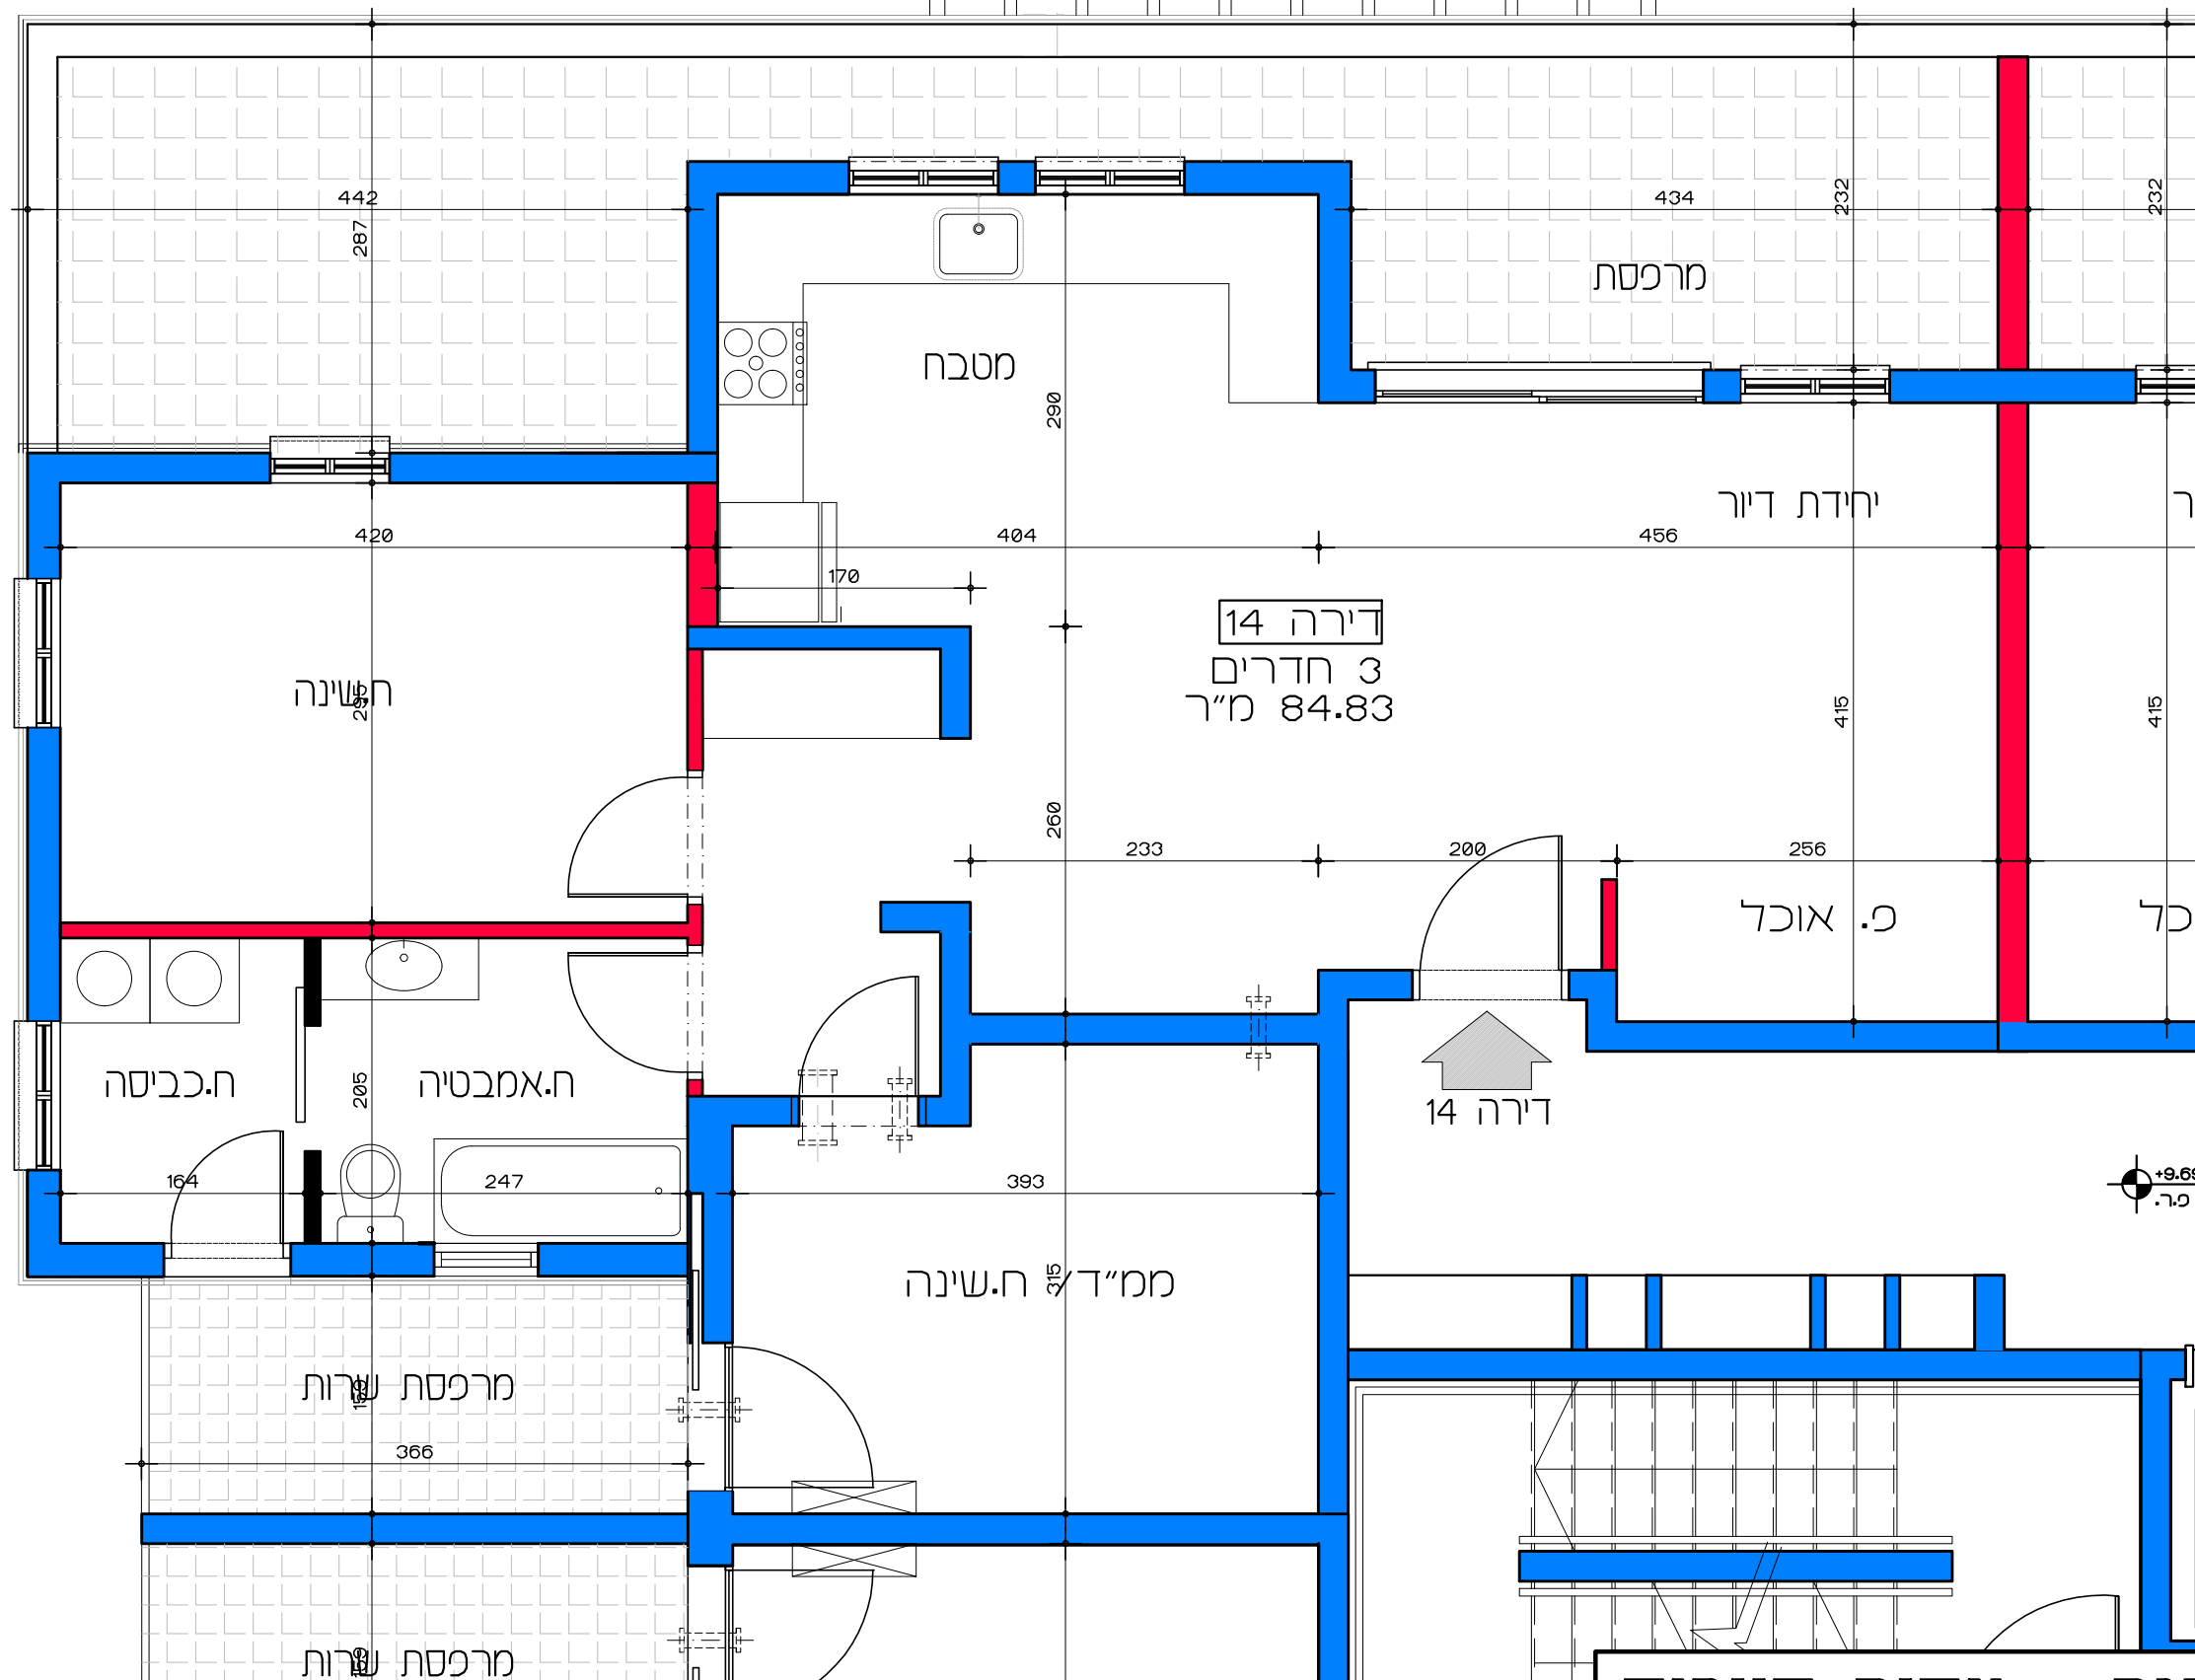

תכנית קומה ב' - דירה מס' 11
 קנ"מ 1:50

תכנית קומה ב' - דירה מס' 12
 קנ"מ 1:50

דיוור למשתכן גן יבנה - אסיה סיירוס
 מגרש 346 - תכנית קומה ב' דירה מס' 12
 קנ"מ 1:50

דירה 13
3 חדרים
84.82 מ"ר

+9.69
כ.ר.

תכנית קומה ג' - דירה מס' 13
קנ"מ 1:50

דיור למשתכן גן יבנה - אסיה סיירוס

קנ"מ 1:50

מגרש 346 - תכנית קומה ג'

דירה מס' 13

הערה:
כל התוכניות כפופות לאישורים סטטוטוריים.
ביצוע תוכנית אלה מותנה בקבלת היתר בניה
בהתאם לתב"ע מאושרת כחוק.

Lea Shneor Architects | לאה שניאור אדריכלים
אלה 5 ת.ד. 5053 מזכרת בתיה 76804
Ela 5 P.O.B. 50503 Mazkeret batya 76804