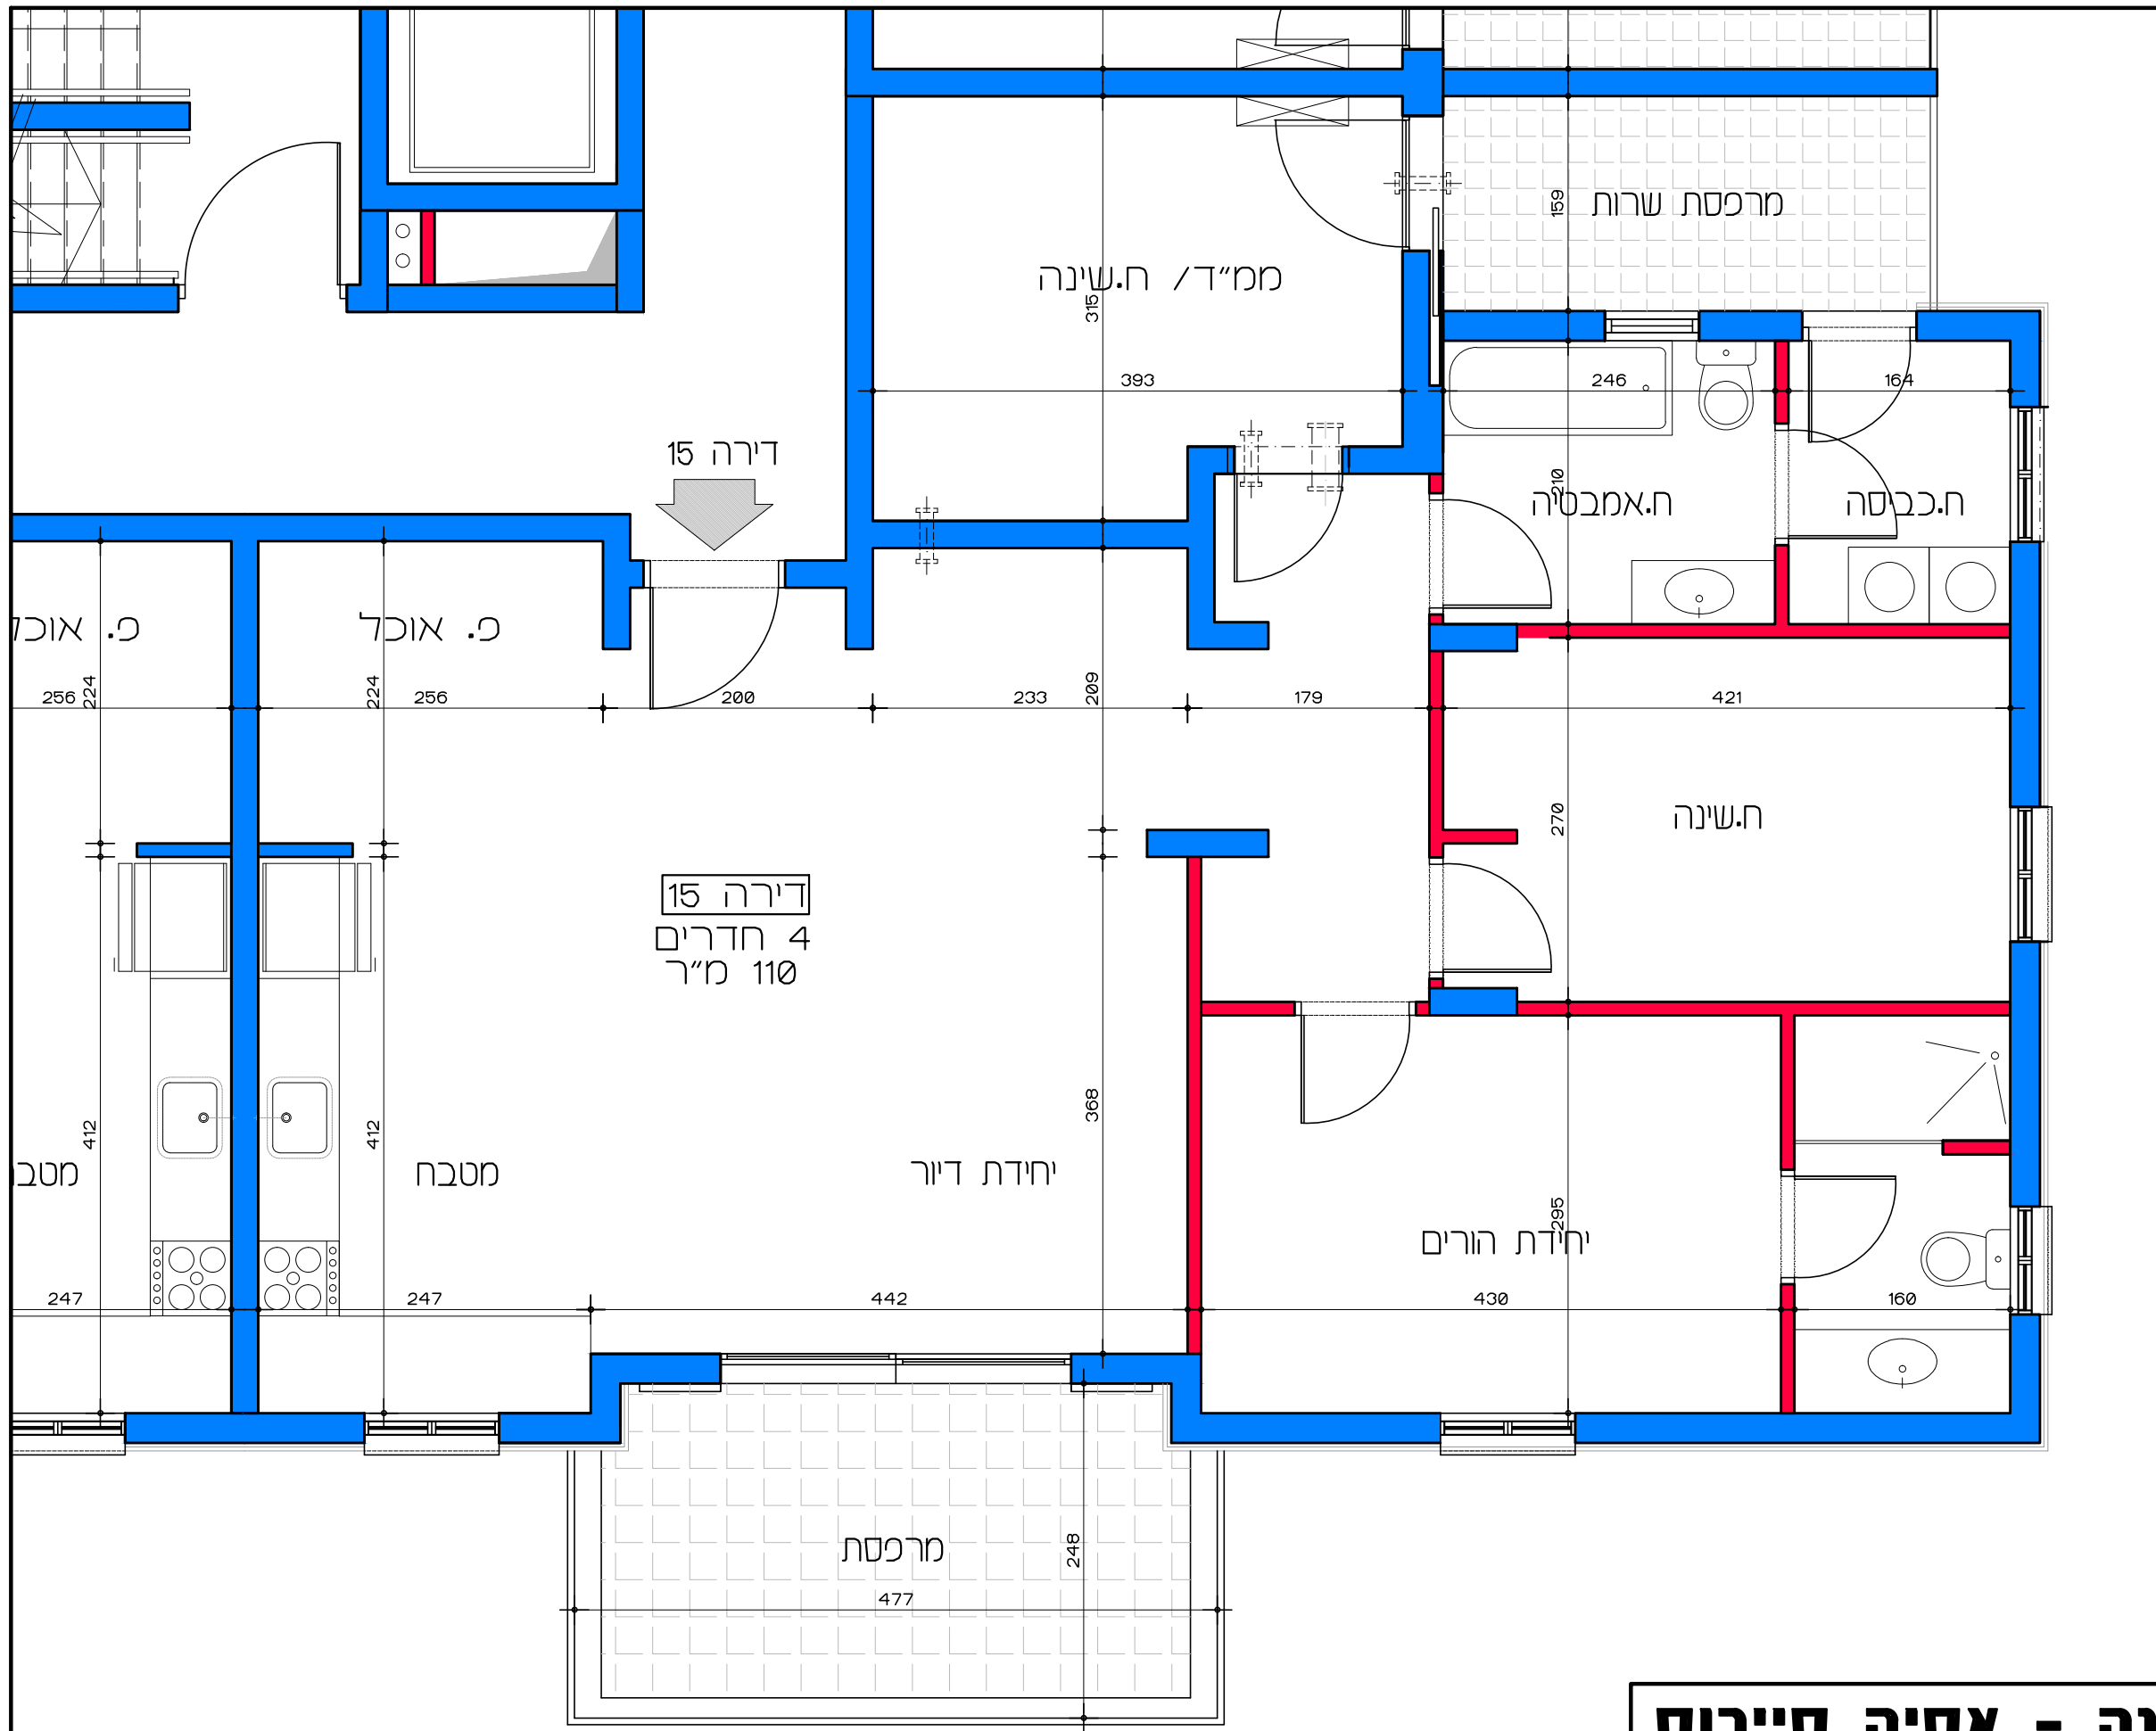

תכנית קומה ג' - דירה מס' 13  
 קנ"מ 1:50

**דיור למשתכן גן יבנה - אסיה סיירוס**  
 מגרש 350 - תכנית קומה ג'  
 דירה מס' 13  
 קנ"מ 1:50

דירה 14  
3 חדרים  
83.86 מ"ר

↑  
דירה 14

+9.6  
מ.ר.

תכנית קומה ג' - דירה מס' 14  
קנ"מ 1:50

**דיור למשתכן גן יבנה - אסיה סיירוס**  
מגרש 350 - תכנית קומה ג'  
דירה מס' 14  
קנ"מ 1:50

**תכנית קומה ג' - דירה מס' 15**  
**קנ"מ 1:50**

**דיור למשתכן גן יבנה - אסיה סיירוס**

קנ"מ 1:50

מגרש 350 - תכנית קומה ג'