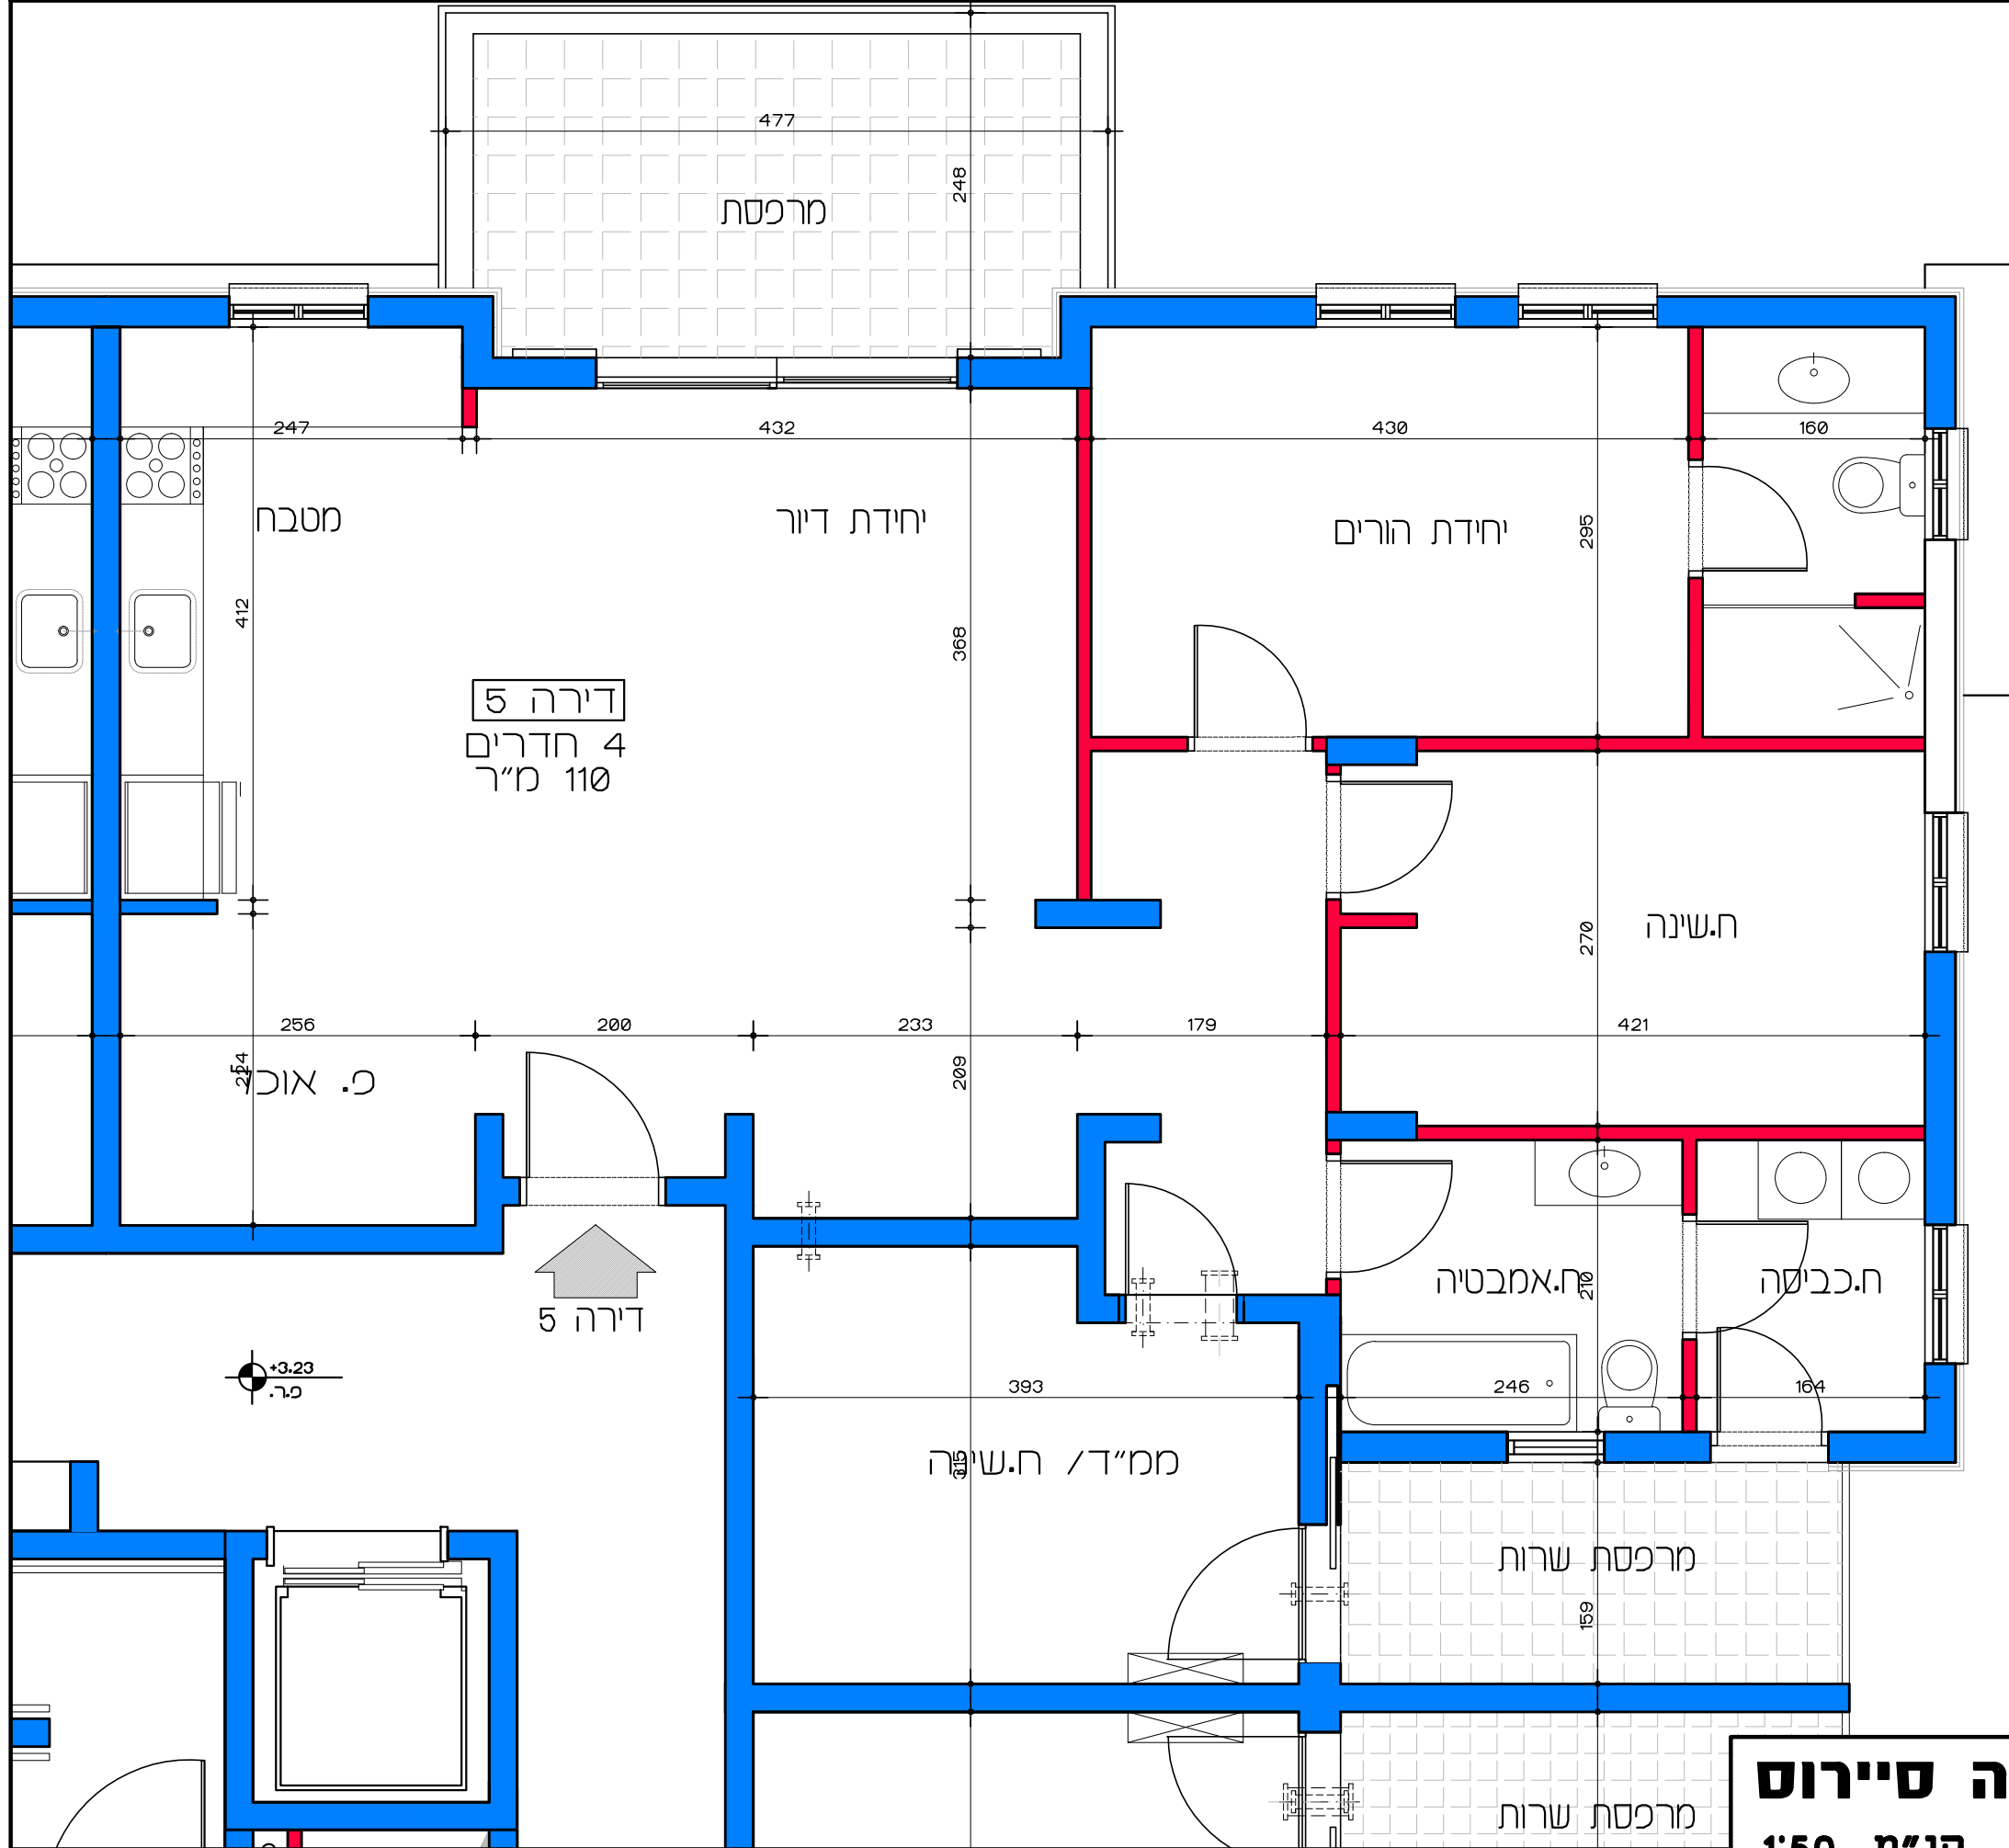

דירה 5
4 חדרים
110 מ"ר

+3.23
פ.ר.

תכנית קומה א' - דירה מס' 5
קנ"מ 1:50

דיור למשתכן גן יבנה - אסיה סיירוס
מגרש 350 - תכנית קומה א'
דירה מס' 5
קנ"מ 1:50

הערה:
כל התוכניות כפופות לאישורים סטטוטוריים.
ביצוע תוכניות אלה מותנה בקבלת היתר בניה
בהתאם לתב"ע מאושרת כחוק.

Lea Shneor Architects | לאה שניאור אדריכלים
אלה 5 ת.ד. 5053 מזכרת בתיה 76804
Ela 5 P.O.B. 50503 Mazkeret batya 76804