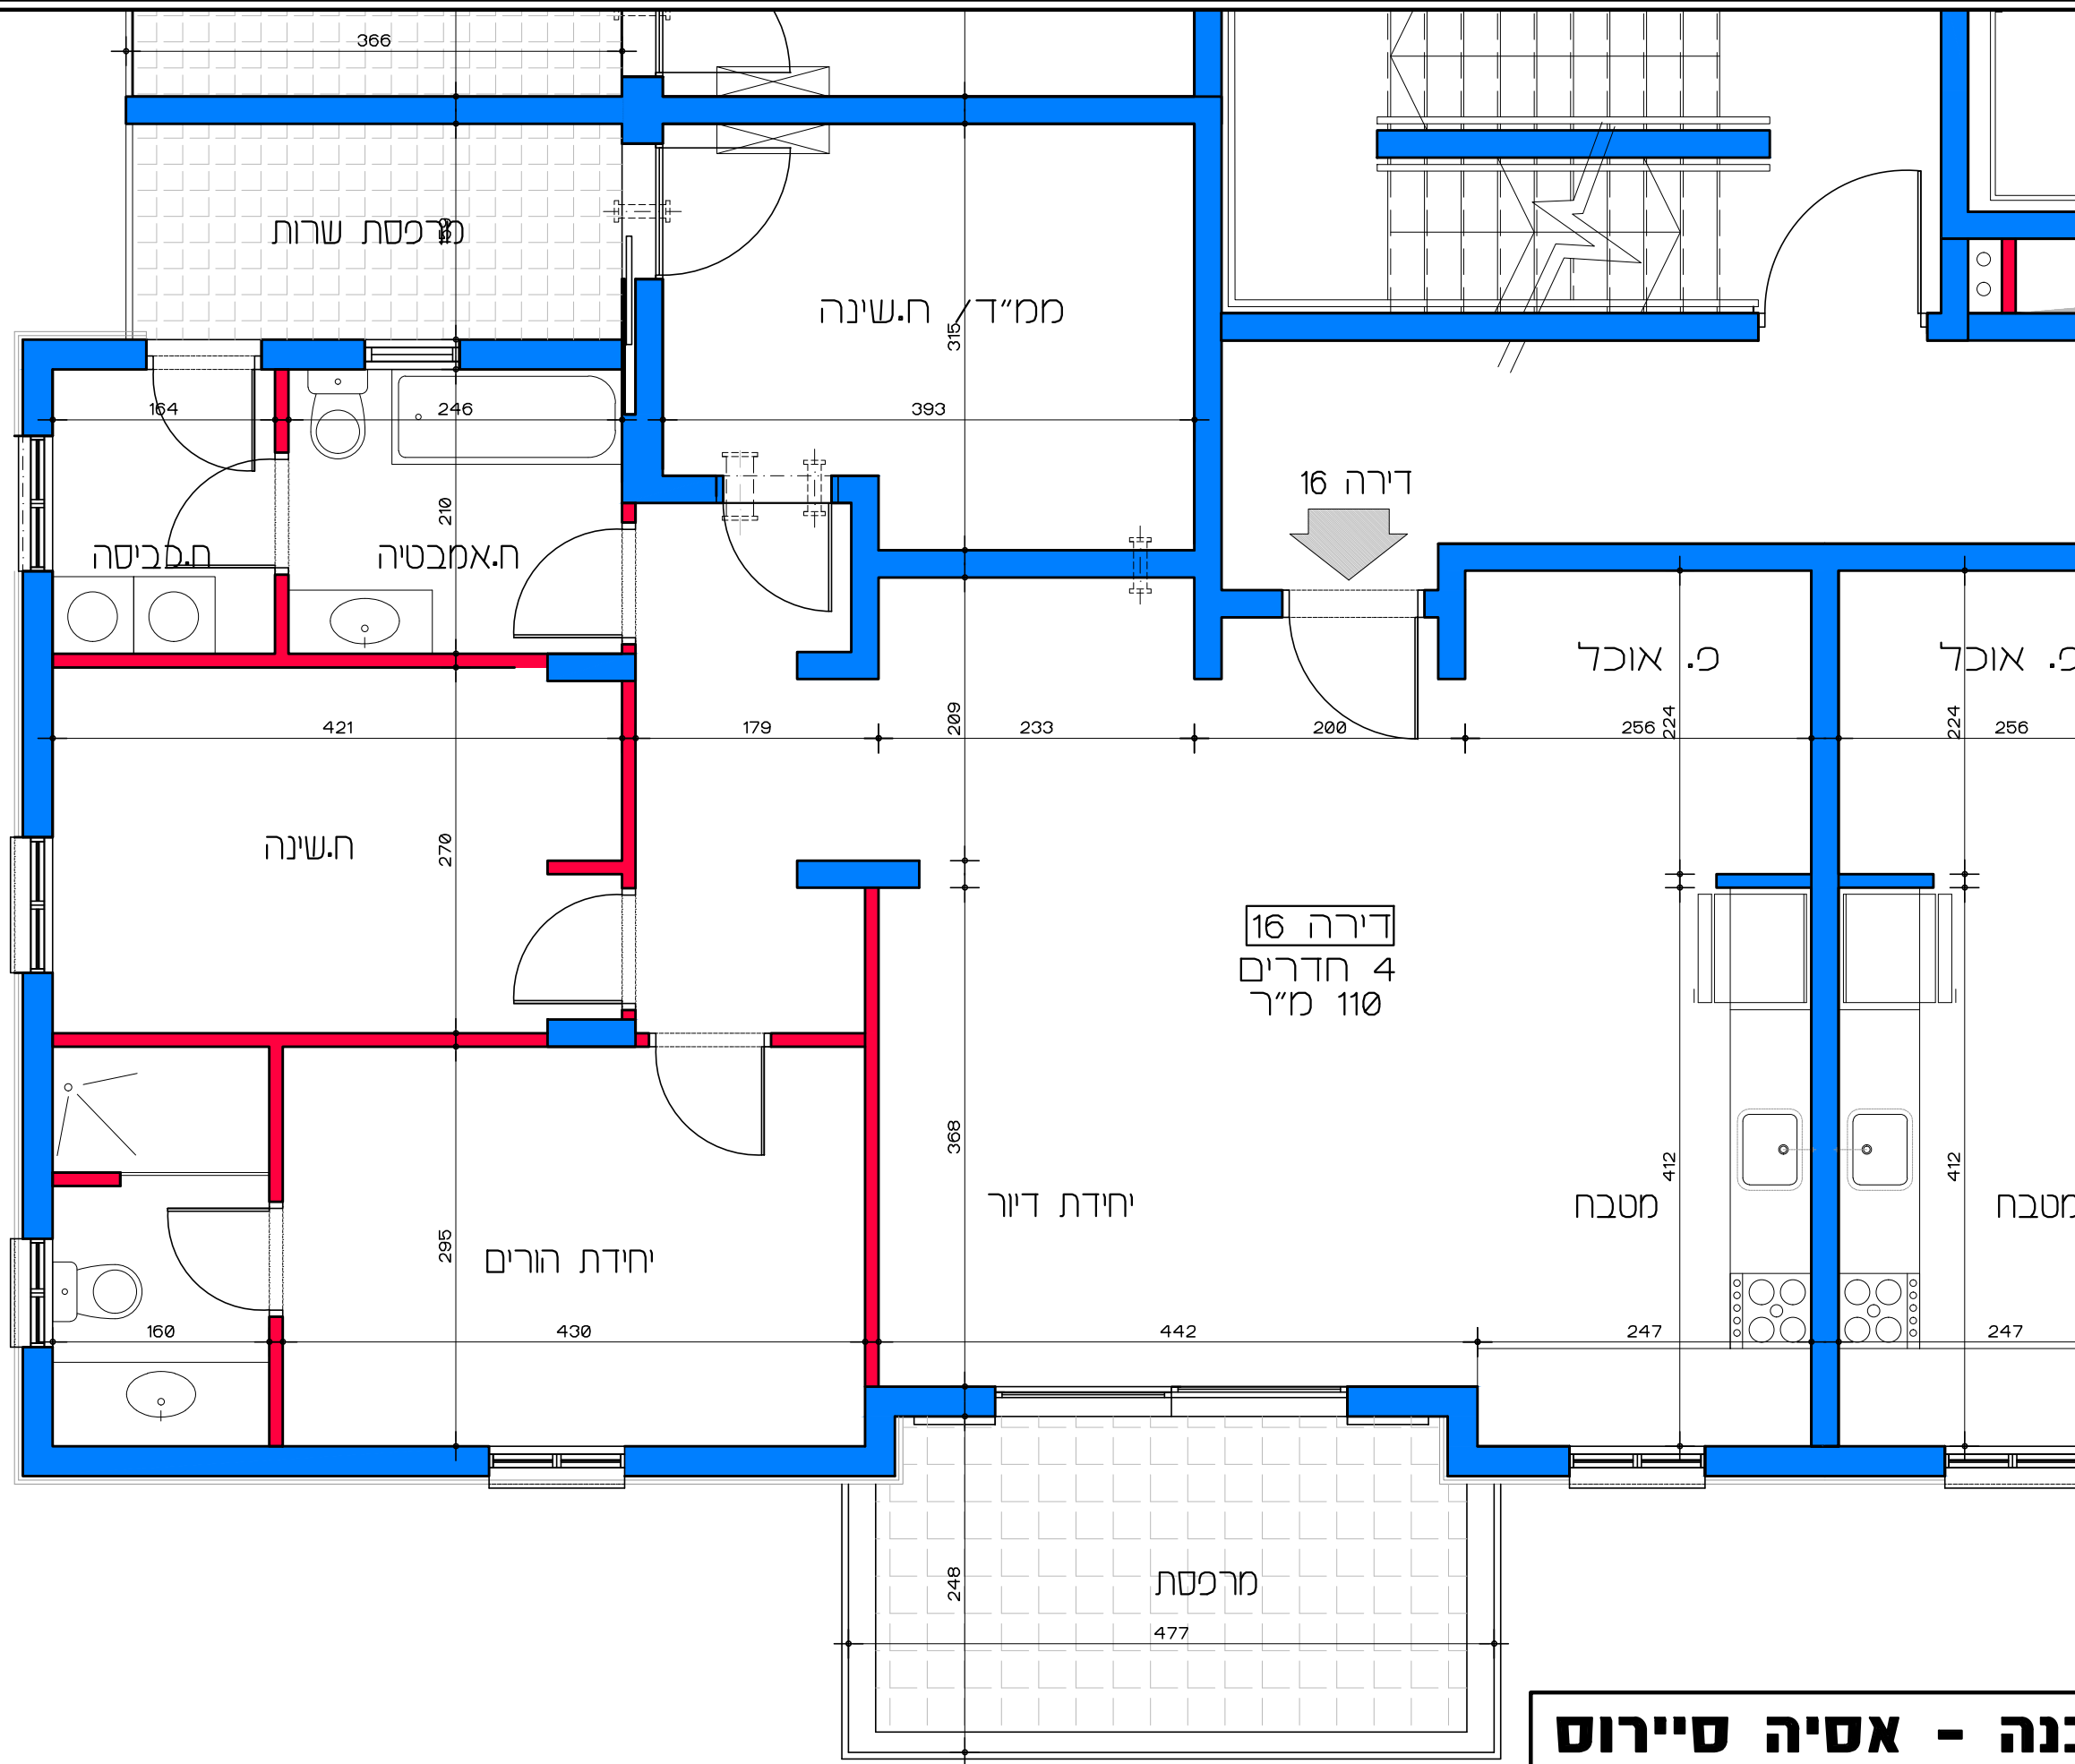

תכנית קומה ג' - דירה מס' 16
קנ"מ 1:50

דיור למשתכן גן יבנה - אסיה סיירוס

קנ"מ 1:50

מגרש 350 - תכנית קומה ג'

דירה מס' 16

הערה:
כל התוכניות כפופות לאישורים סטטוטוריים.
ביצוע תוכניות אלה מותנה בקבלת היתר בניה
בהתאם לתב"ע מאושרת כחוק.

Lea Shneor Architects | לאה שניאור אדריכלים
אלה 5 ת.ד. 5053 מזכרת בתיה 76804
Ela 5 P.O.B. 50503 Mazkeret batya 76804