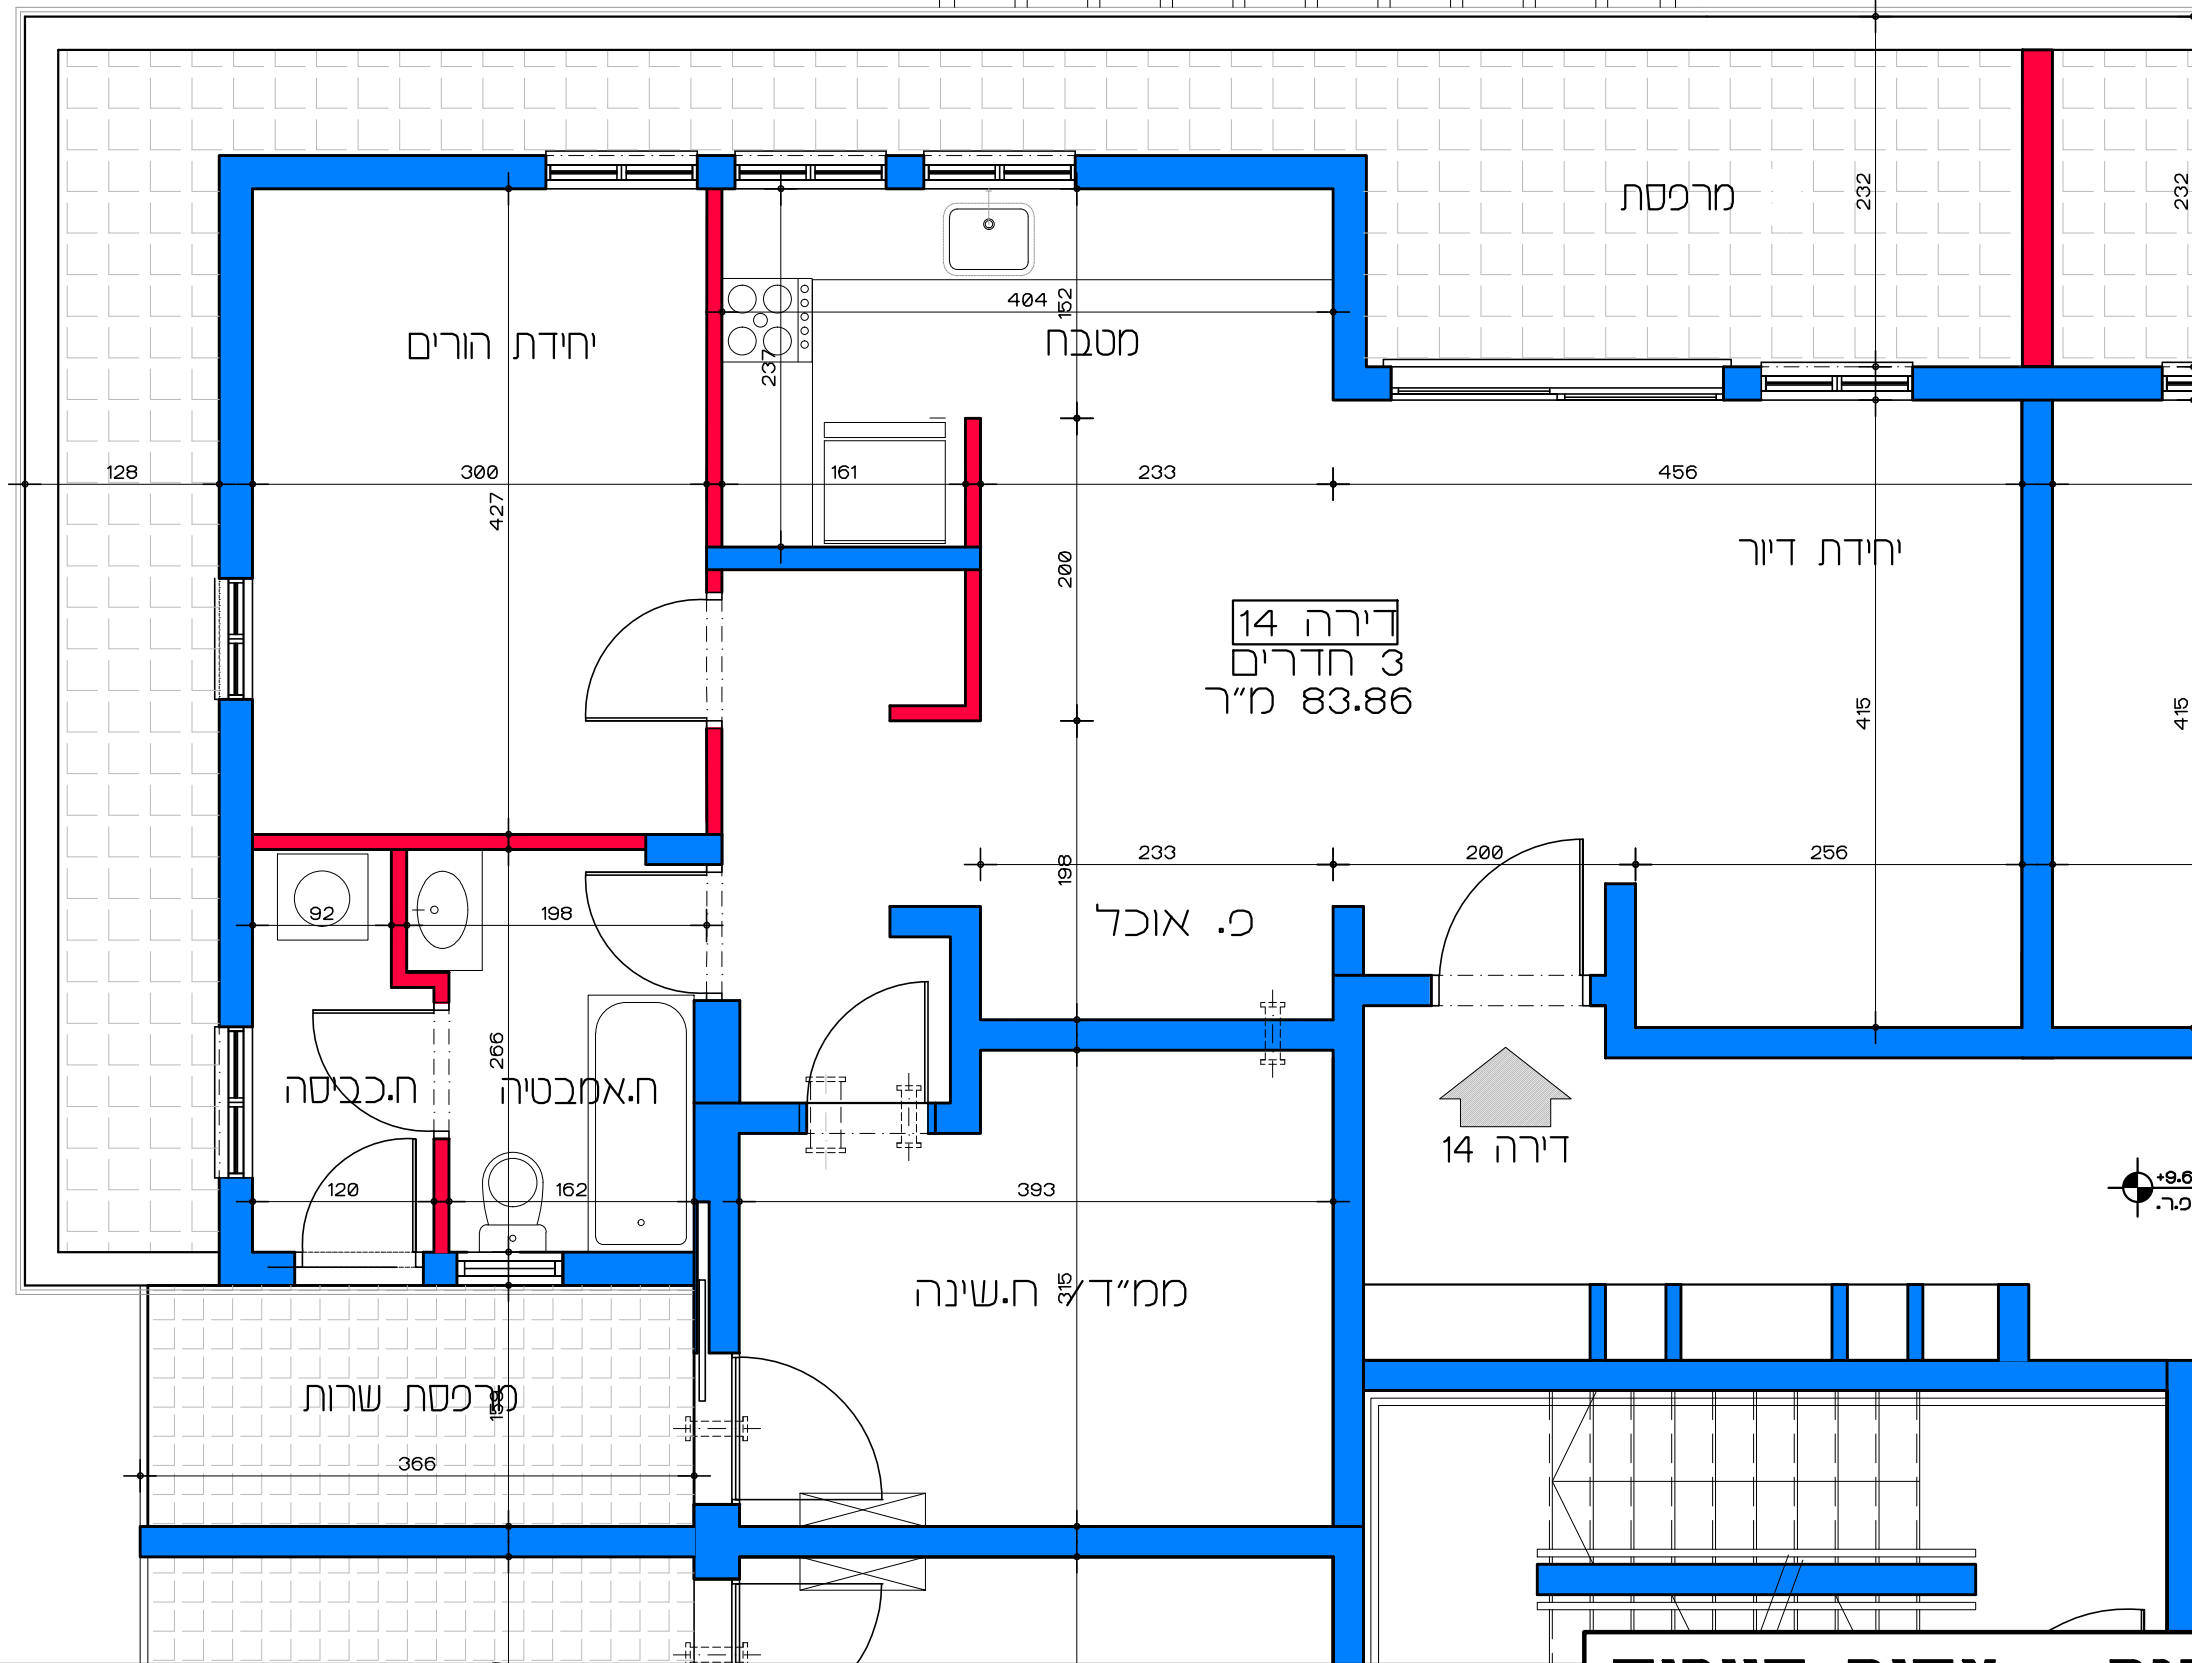

Lea Shneor Architects | לאה שניאור אדריכלים

אלה 5 ת.ד. 5053 מזכרת בתיה 76804 Ela 5 P.O.B. 50503 Mazkeret batya

דירה 12  
4 חדרים  
110 מ"ר

תכנית קומה ב' - דירה מס' 12  
קנ"מ 1:50

**דיור למשתכן גן יבנה - אסיה סיירוס**  
מגרש 350 - תכנית קומה ב' דירה מס' 12  
קנ"מ 1:50

תכנית קומה ג' - דירה מס' 13  
 קנ"מ 1:50

**דיור למשתכן גן יבנה - אסיה סיירוס**  
 מגרש 350 - תכנית קומה ג'  
 דירה מס' 13  
 קנ"מ 1:50

דירה 14  
3 חדרים  
83.86 מ"ר

↑  
דירה 14

+9.6  
מ.ר.

תכנית קומה ג' - דירה מס' 14  
קנ"מ 1:50