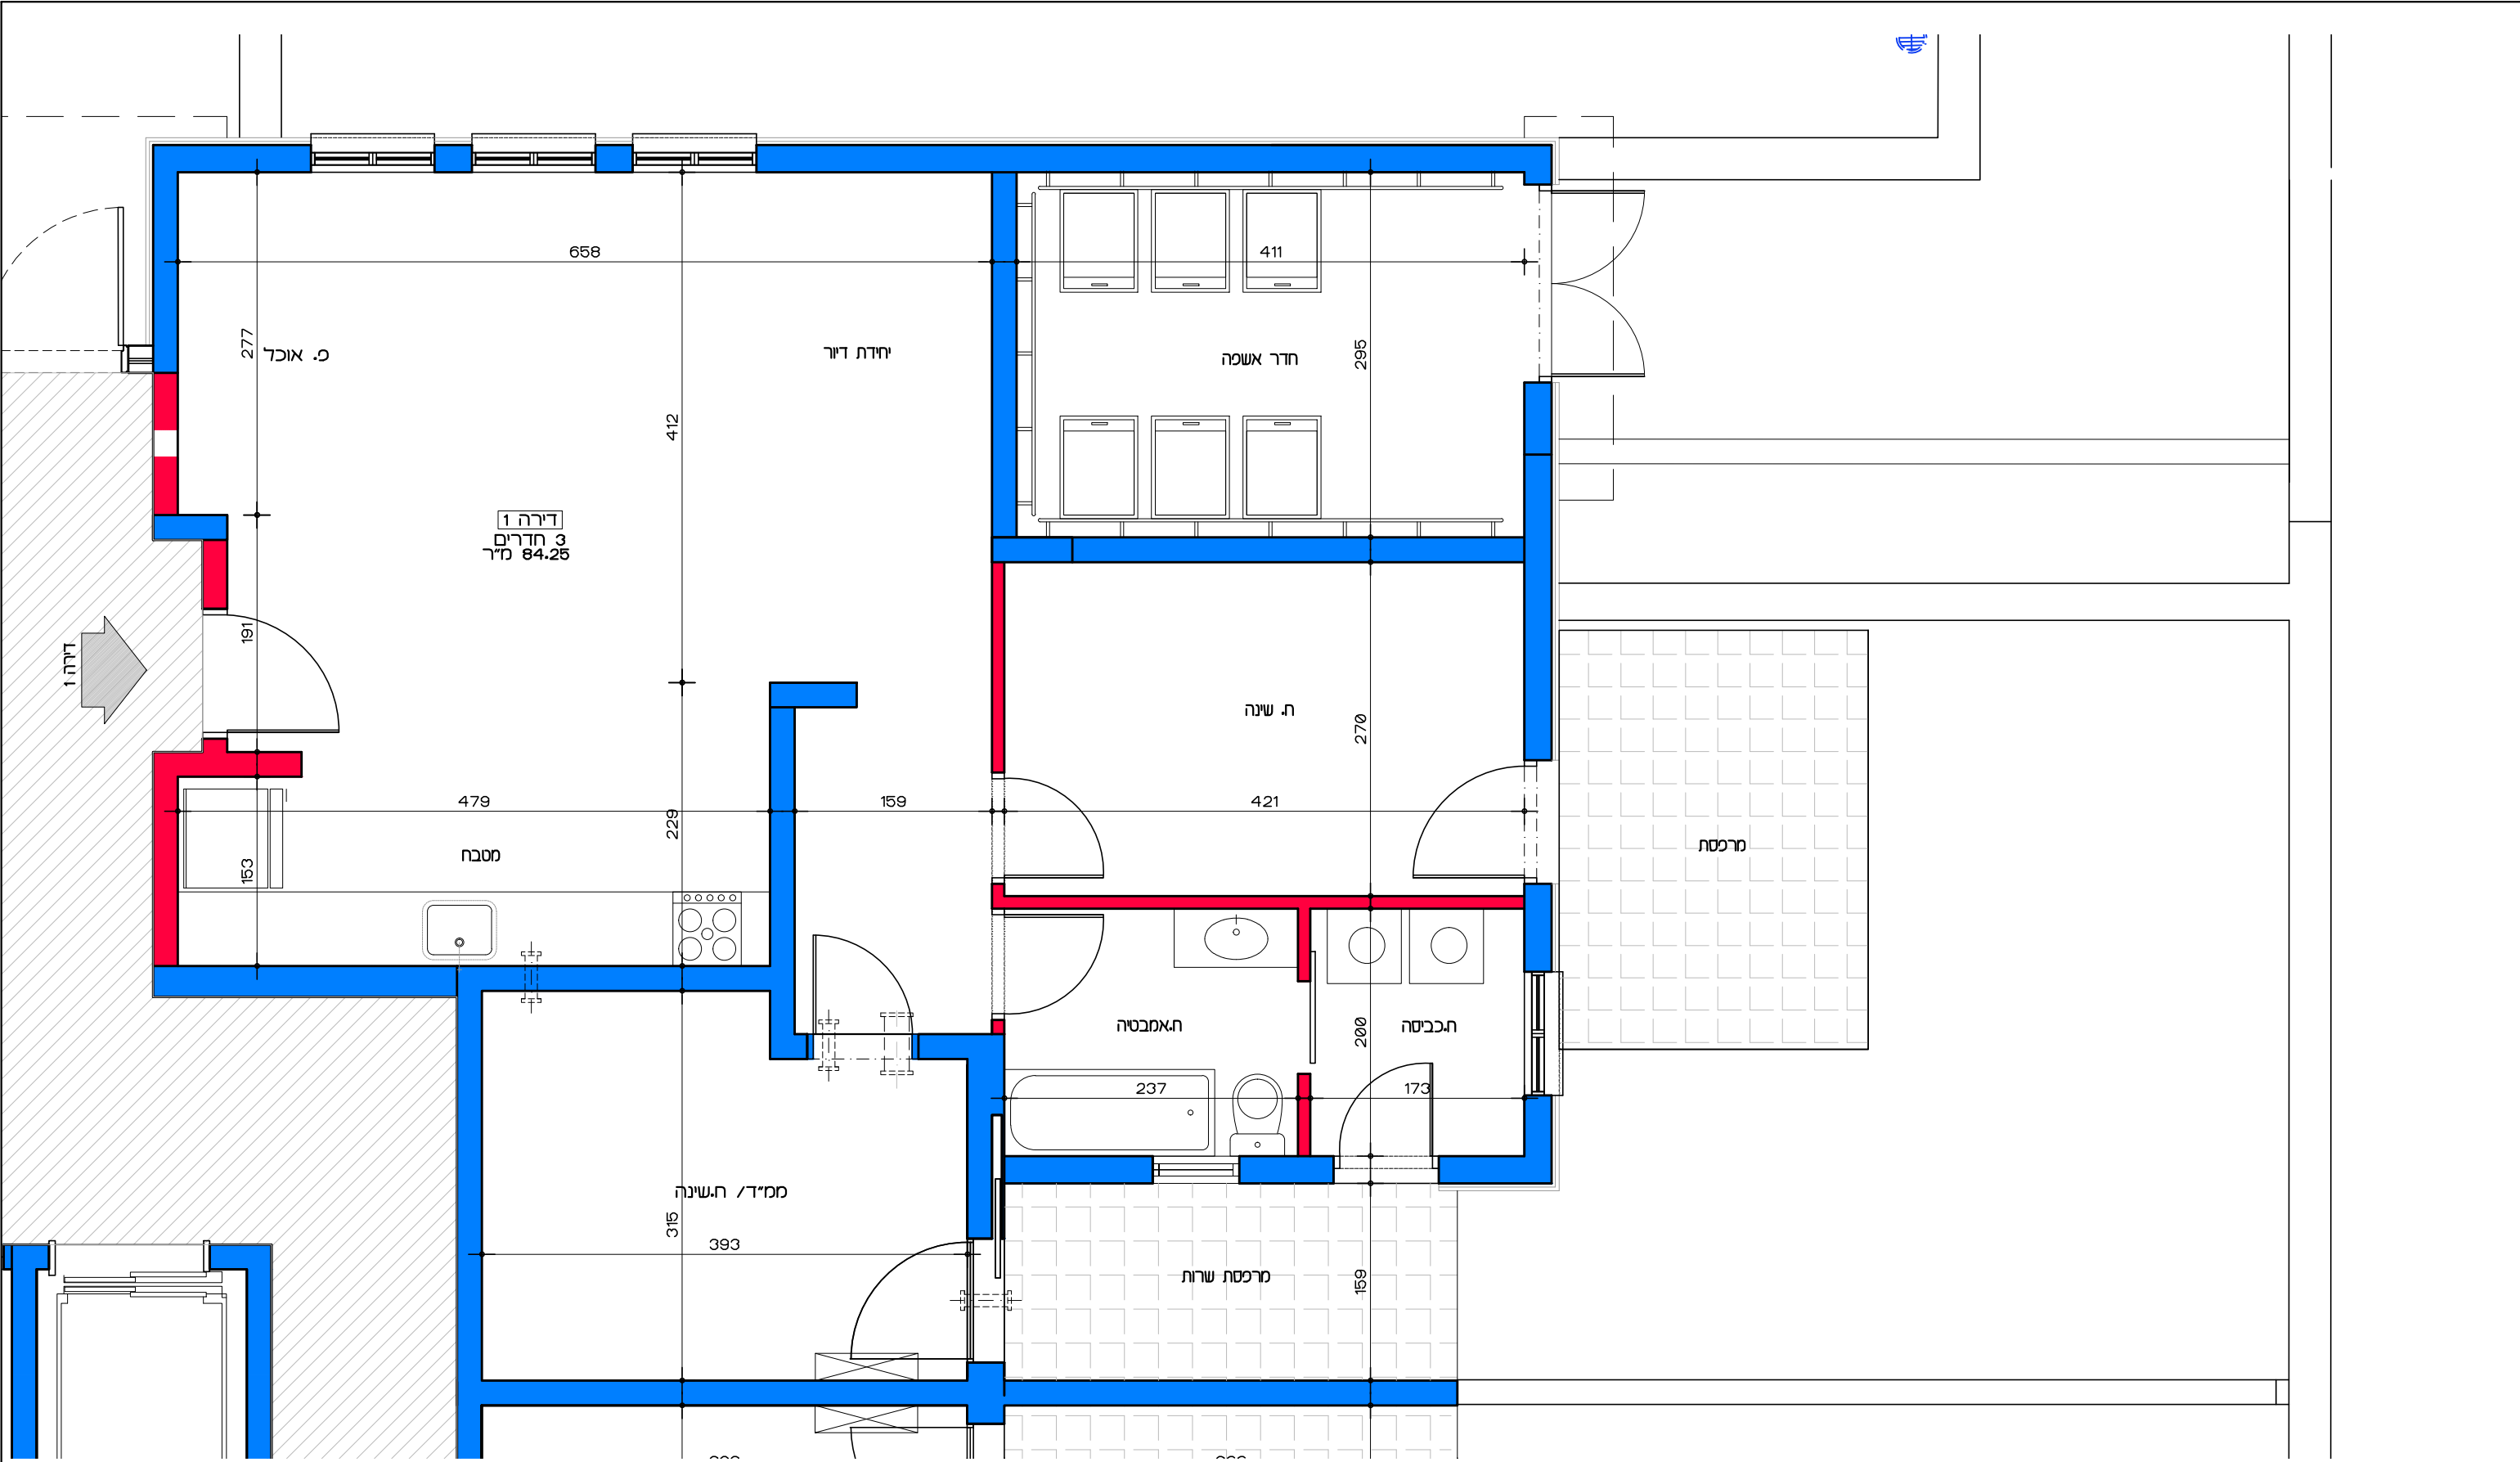

תכנית קומת קרקע - דירה מס' 1
קנ"מ 1:50

דוור למשתכן גן יבנה - אסיה סיירוס
מגרש 350 - תכנית קומת קרקע
דירה מס' 1