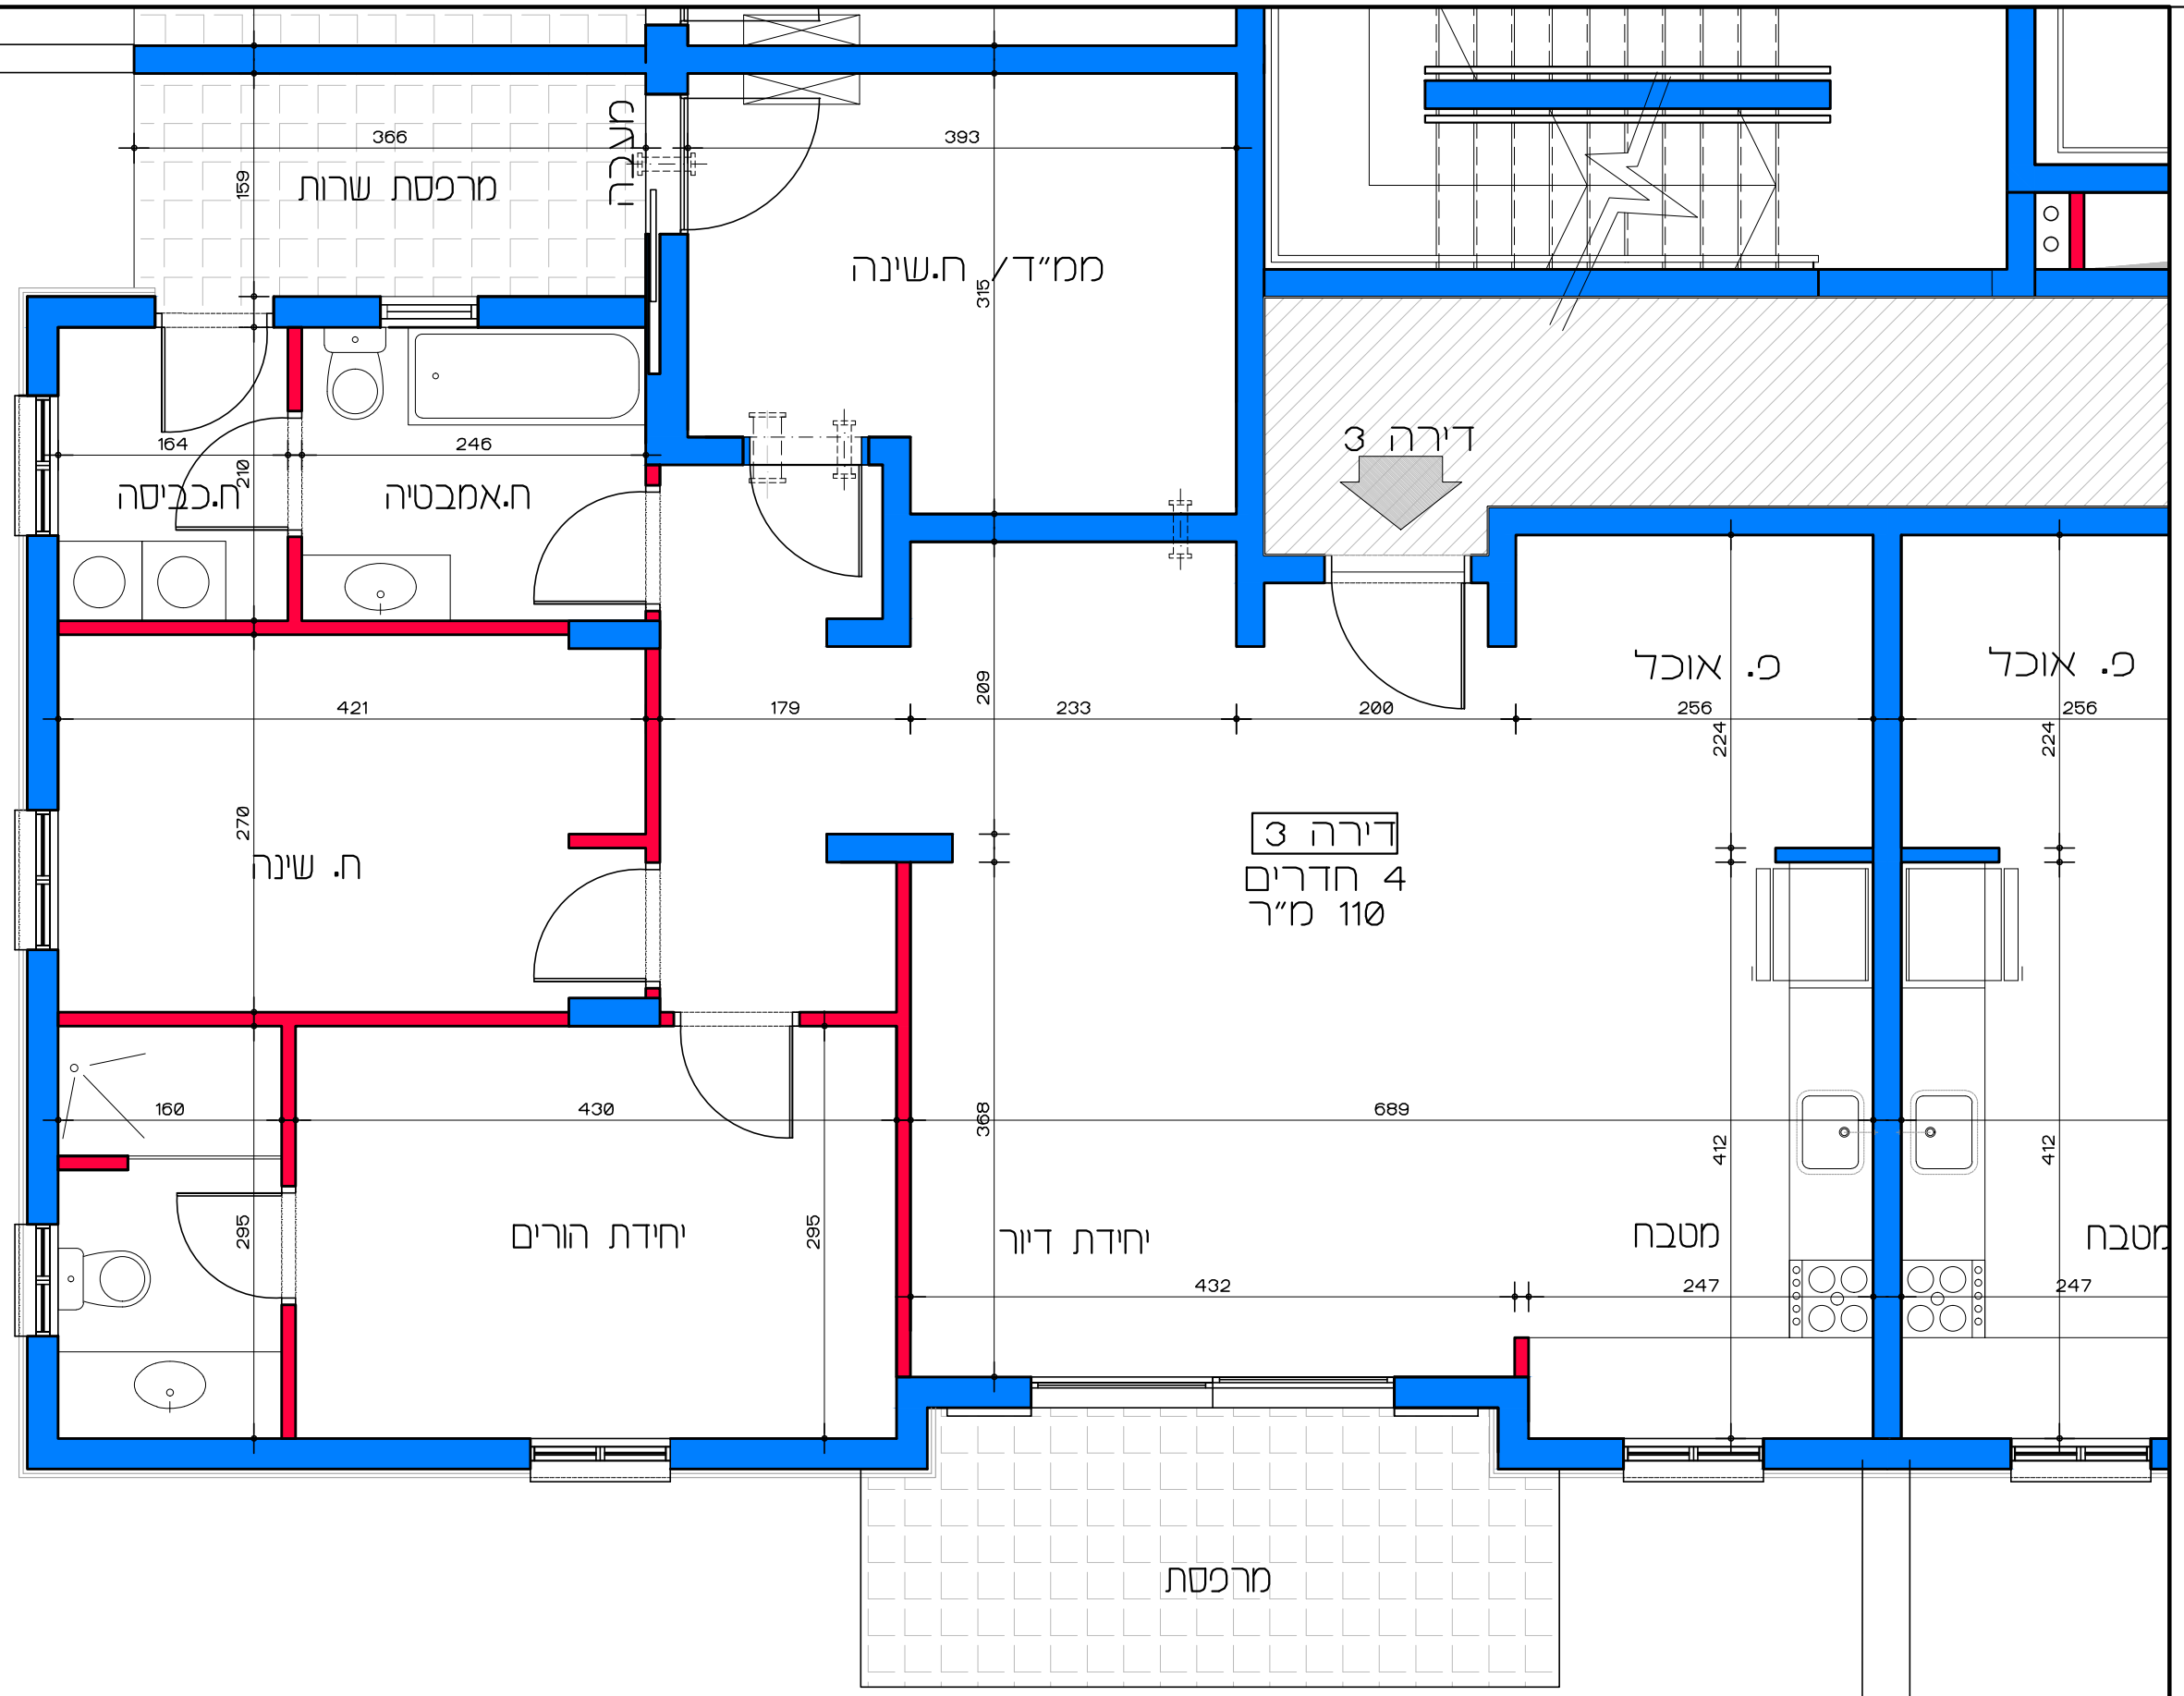

דיור למשתכן גן יבנה - אסיה סיירוס

קנ"מ 1:50

מגרש 350 - תכנית קומת קרקע

דירה מס' 3

תכנית קומת קרקע - דירה מס' 3

קנ"מ 1:50

הערה:
כל התוכניות כפופות לאישורים סטטוטוריים.
ביצוע תוכניות אלה מותנה בקבלת היתר בניה
בהתאם לתב"ע מאשרת כחוק.

לאה שניאור אדריכלים | Lea Shneor Architects
אלה 5 ת.ד. 5053 מזכרת בתיה 76804
Ela 5 P.O.B. 50503 Mazkeret batya 76804