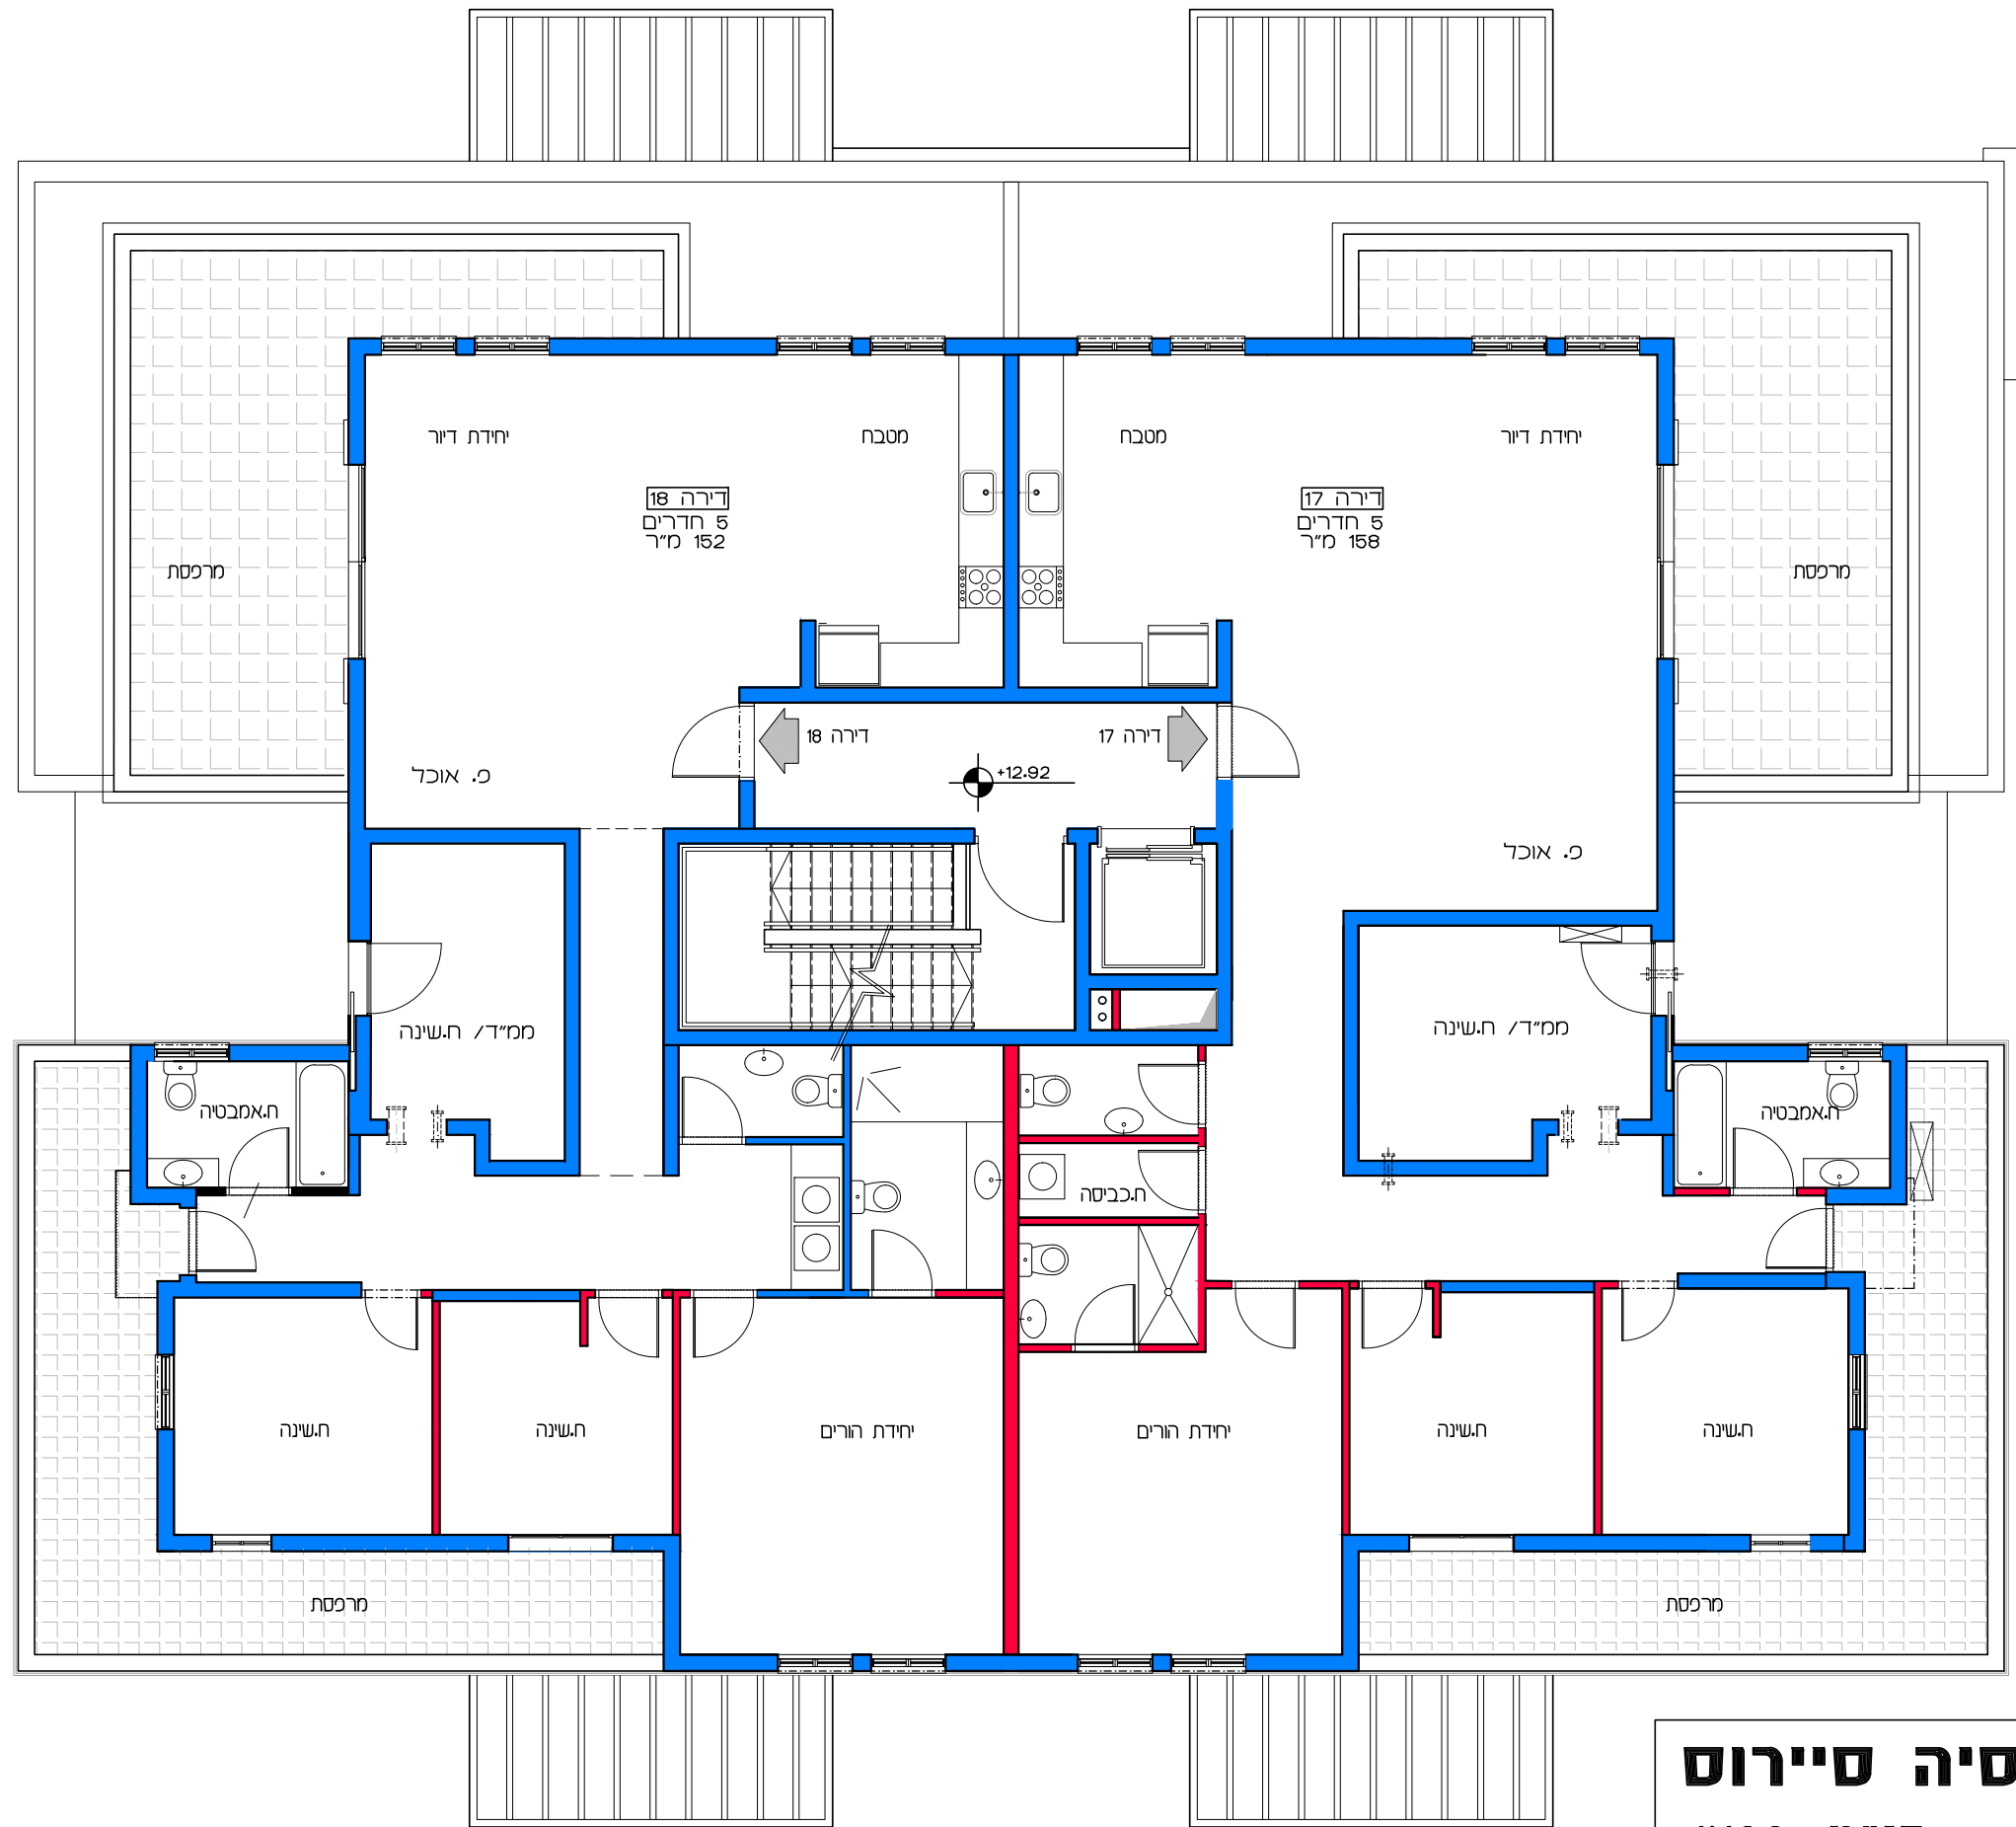

תכנית קומת קרקע  
קנ"מ 1:100

**דיור למשתכן גן יבנה - אסיה סיירוס**  
מגרש 350 - תכנית קומת קרקע  
דירות 1 - 4  
קנ"מ 1:100

הערה:  
כל התוכניות כפופות לאישורים סטטוטוריים.  
ביצוע תוכניות אלה מותנה בקבלת היתר בניה  
בהתאם לתב"ע מאושרת כחוק.

**תכנית קומת בי**  
**קנ"מ 1:100**

**דיור למשתכן גן יבנה - אסיה סיירוס**  
**קנ"מ 1:100**  
**מגרש 350 - תכנית קומה בי**  
**דירות 9 - 12**

**תכנית קומת גי**  
**קנ"מ 1:100**

**דיור למשתכן גן יבנה - אסיה סיירוס**  
**קנ"מ 1:100**  
 מגרש 350 - תכנית קומה גי  
 דירות 13 - 16

**תכנית קומת ד'**  
**קנ"מ 1:100**

**דויר למשתכן גן יבנה - אסיה סיירוס**  
 מגרש 350 - תכנית קומה ד'  
 דירות 17 - 18  
 קנ"מ 1:100

הערה:  
 כל התוכניות כפופות לאישורים סטטוטוריים.  
 ביצוע תוכניות אלה מותנה בקבלת היתר בניה  
 בהתאם לתב"ע מאושרת כחוק.