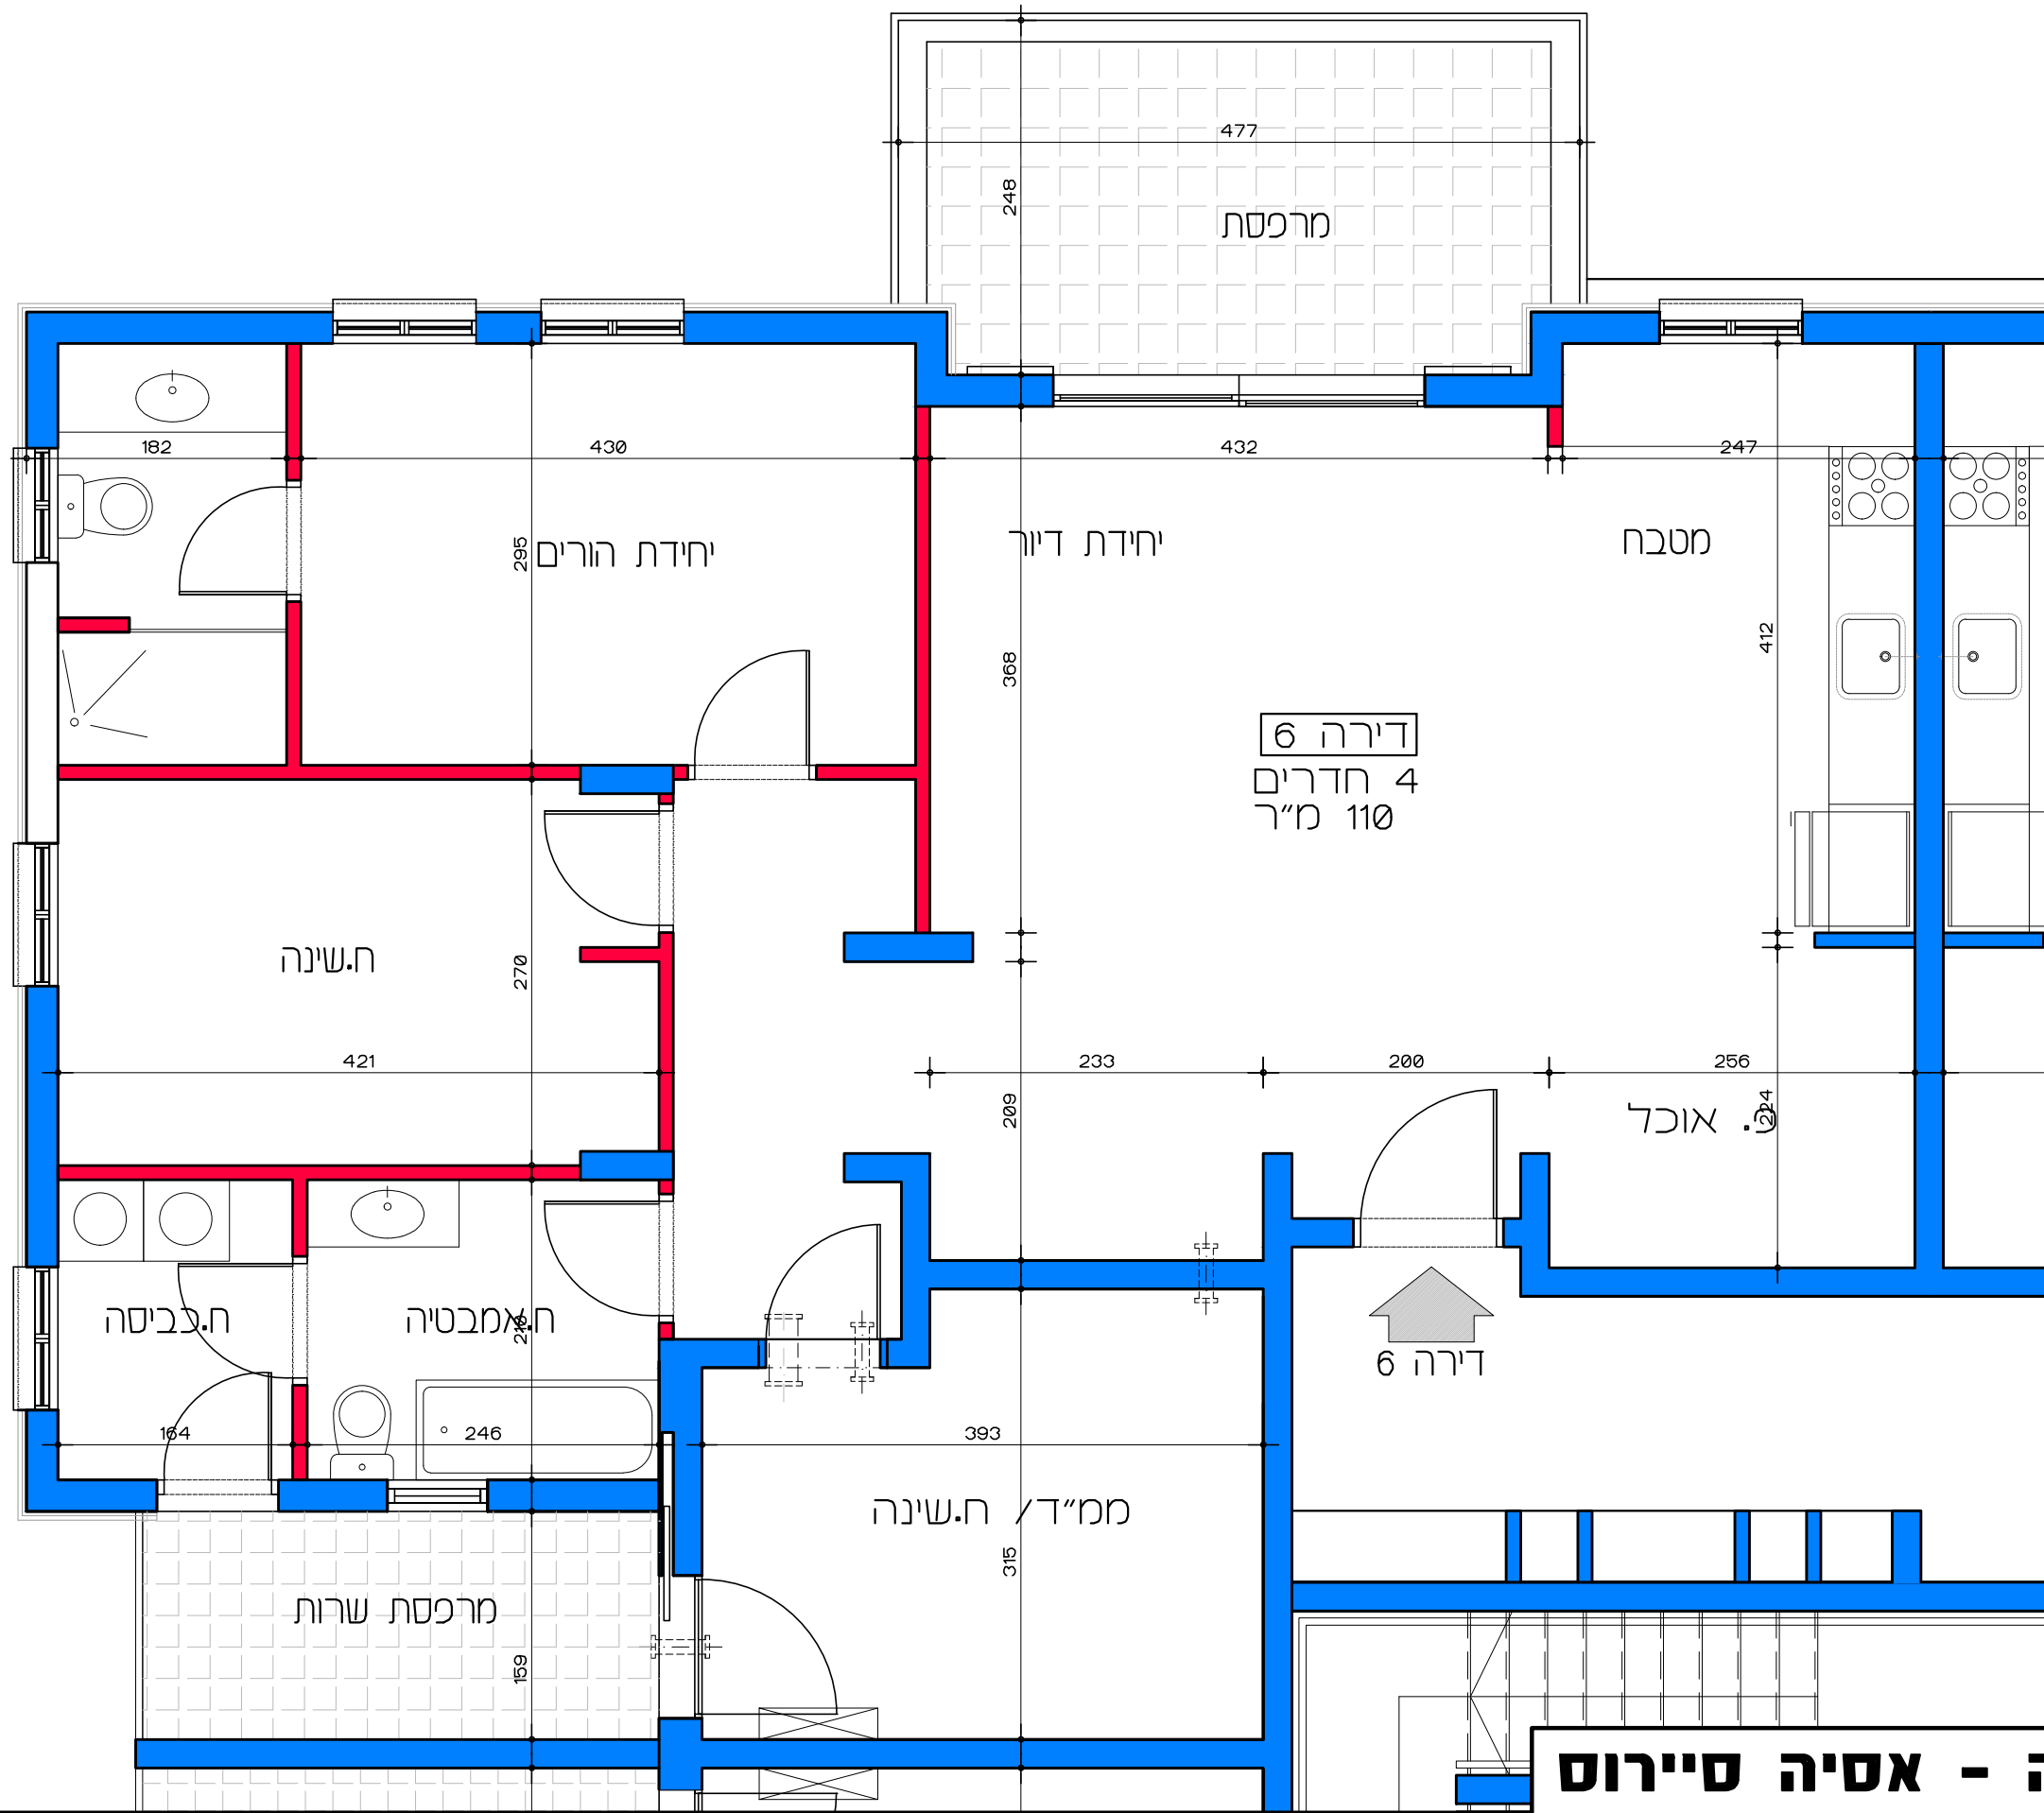

דירה 6
4 חדרים
110 מ"ר

↑
דירה 6

תכנית קומה אי - דירה מס' 6
קנ"מ 1:50

דיור למשתכן גן יבנה - אסיה סיירוס
מגרש 350 - תכנית קומה אי
דירה מס' 6
קנ"מ 1:50

הערה:
כל החונניות כפופות לאישורים סטטוטוריים.
ביצוע תוכניות אלה מותנה בקבלת היתר בניה
בהתאם לתב"ע מאושרת כחוק.

Lea Shneor Architects | לאה שניאור אדריכלים
אלה 5 ת.ד. 5053 מזכרת בתיה 76804
Ela 5 P.O.B. 50503 Mazkeret batya 76804