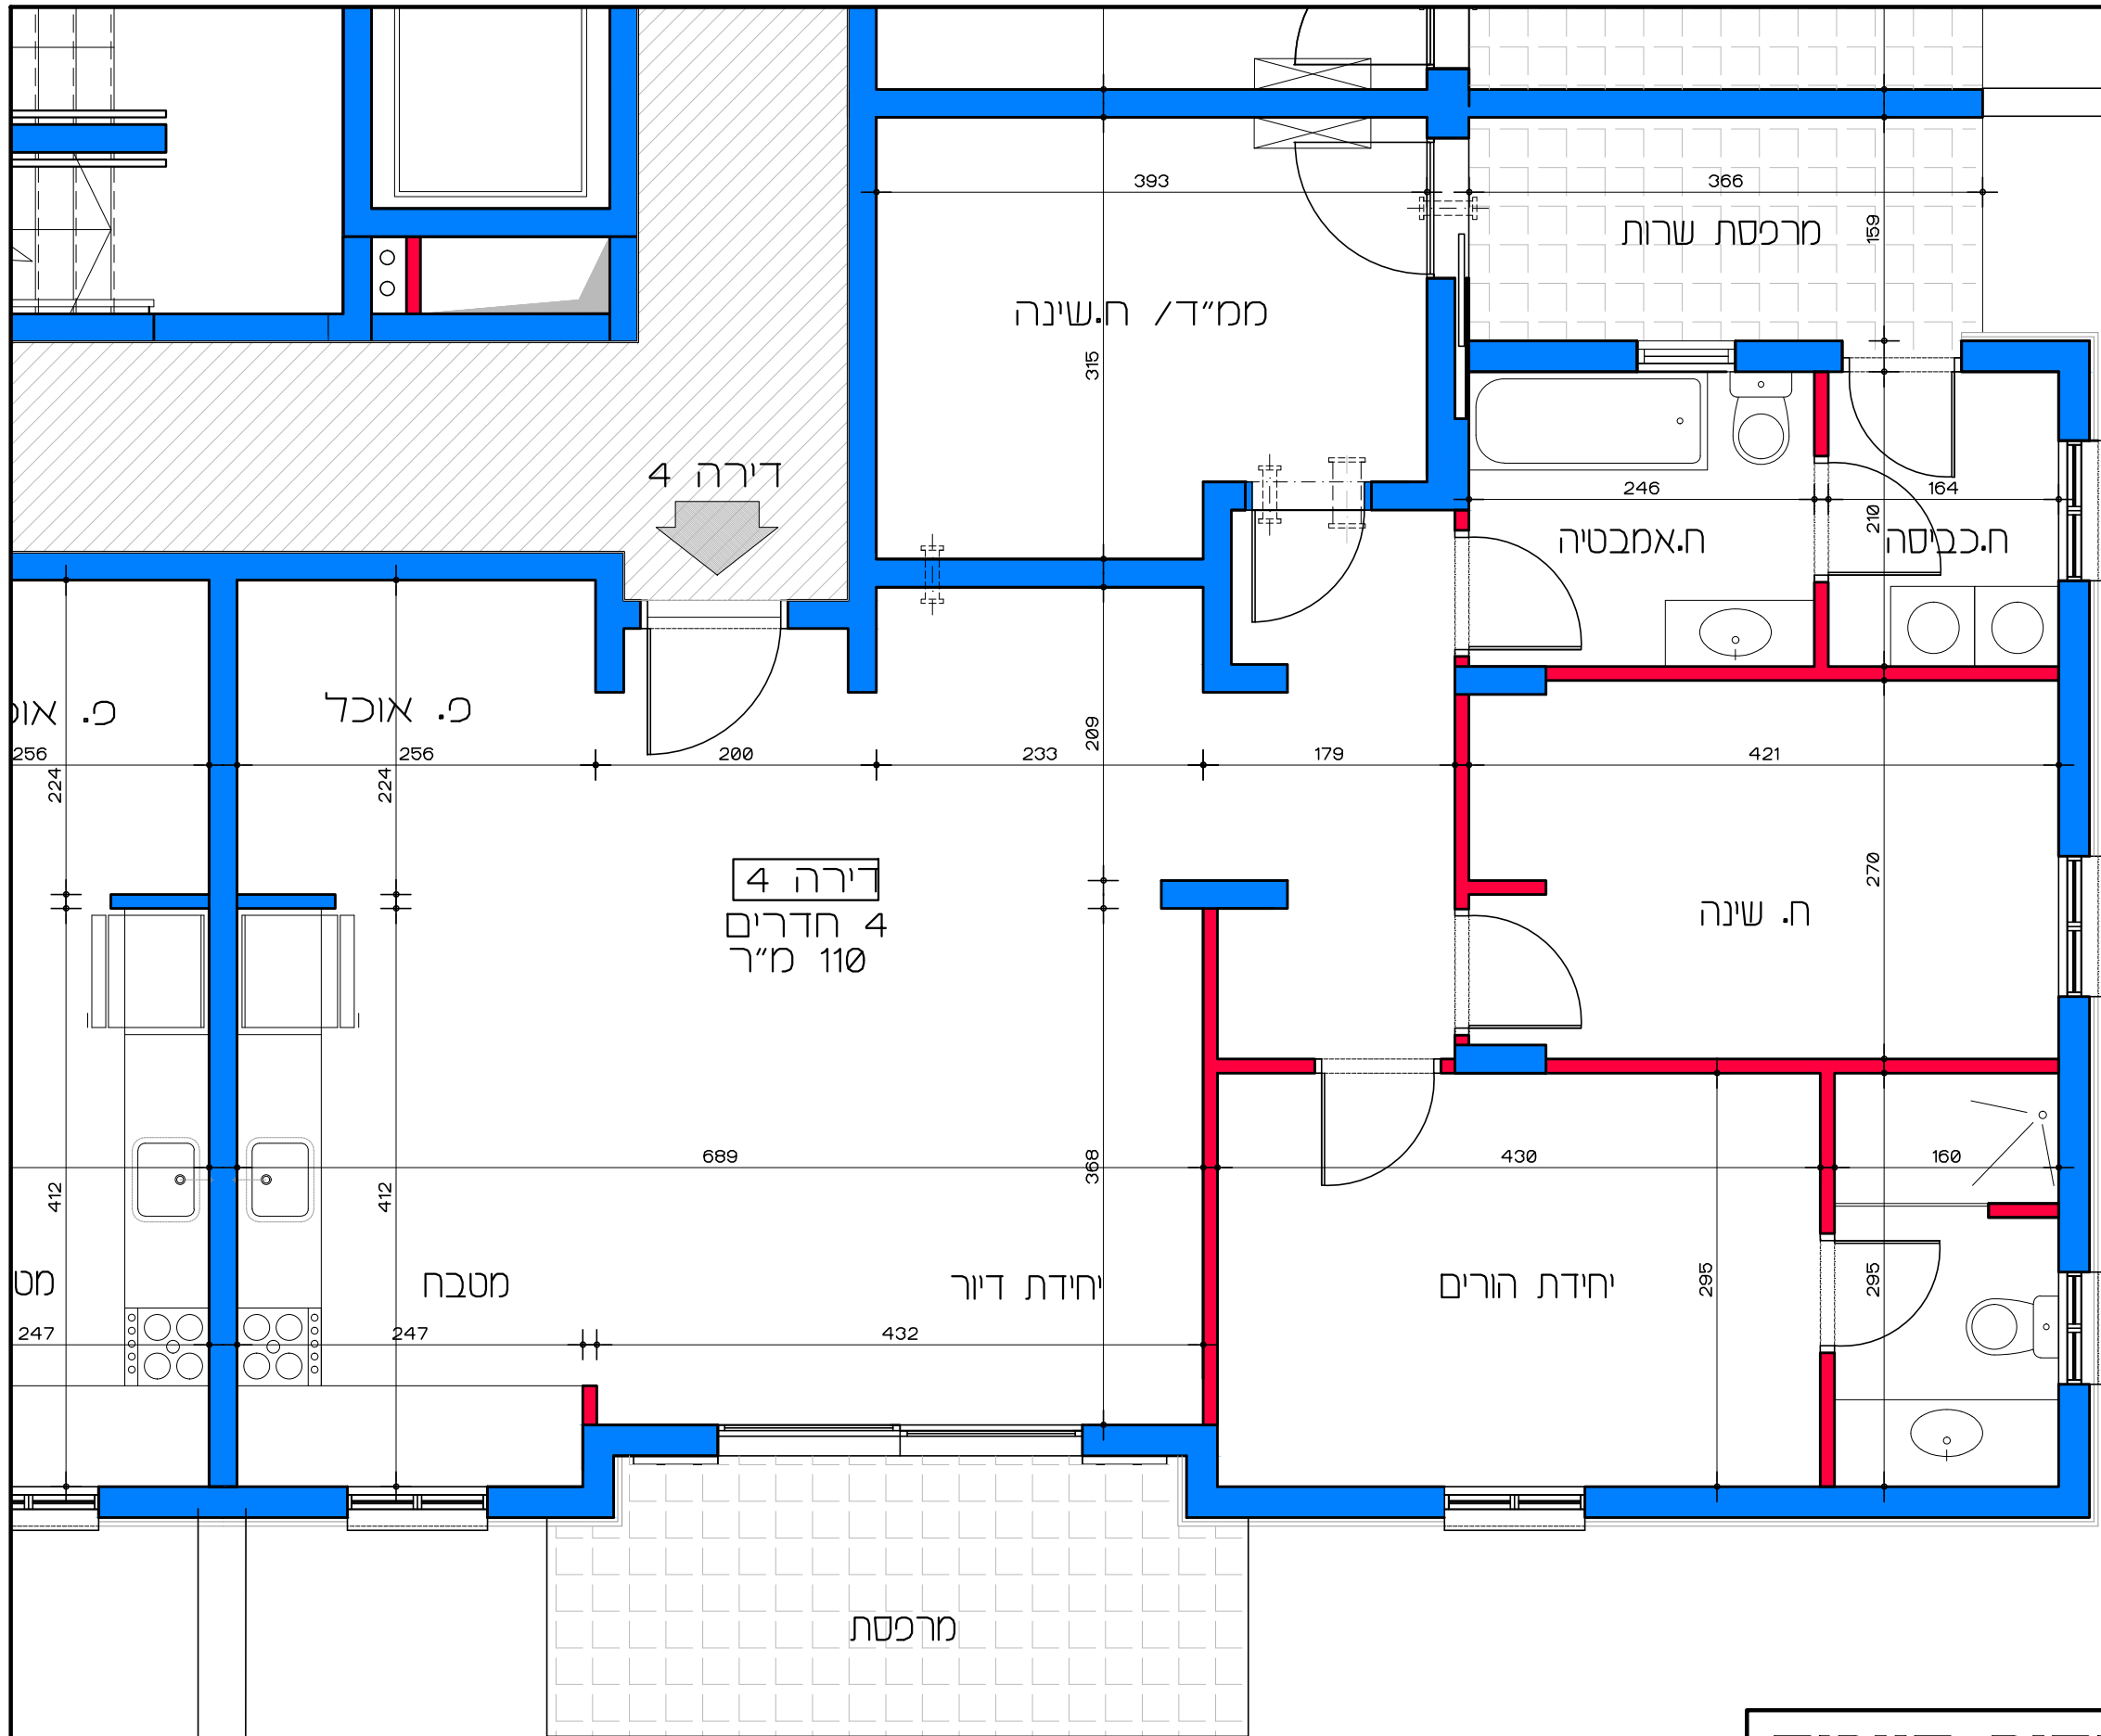

דירור למשתכן גן יבנה - אסיה סיירוס

קנ"מ 1:50

מגרש 350 - תכנית קומת קרקע

דירה מס' 4

תכנית קומת קרקע - דירה מס' 4

קנ"מ 1:50

הערה:
כל התוכניות כפופות לאישורים סטטוטוריים.
ביצוע תוכניות אלה מותנה בקבלת היתר בניה
בהתאם לתב"ע מאשרת כחוק.

לאה שניאור אדריכלים | Lea Shneor Architects
אלה 5 ת.ד. 5053 מזכרת בתיה 76804
Ela 5 P.O.B. 50503 Mazkeret batya 76804