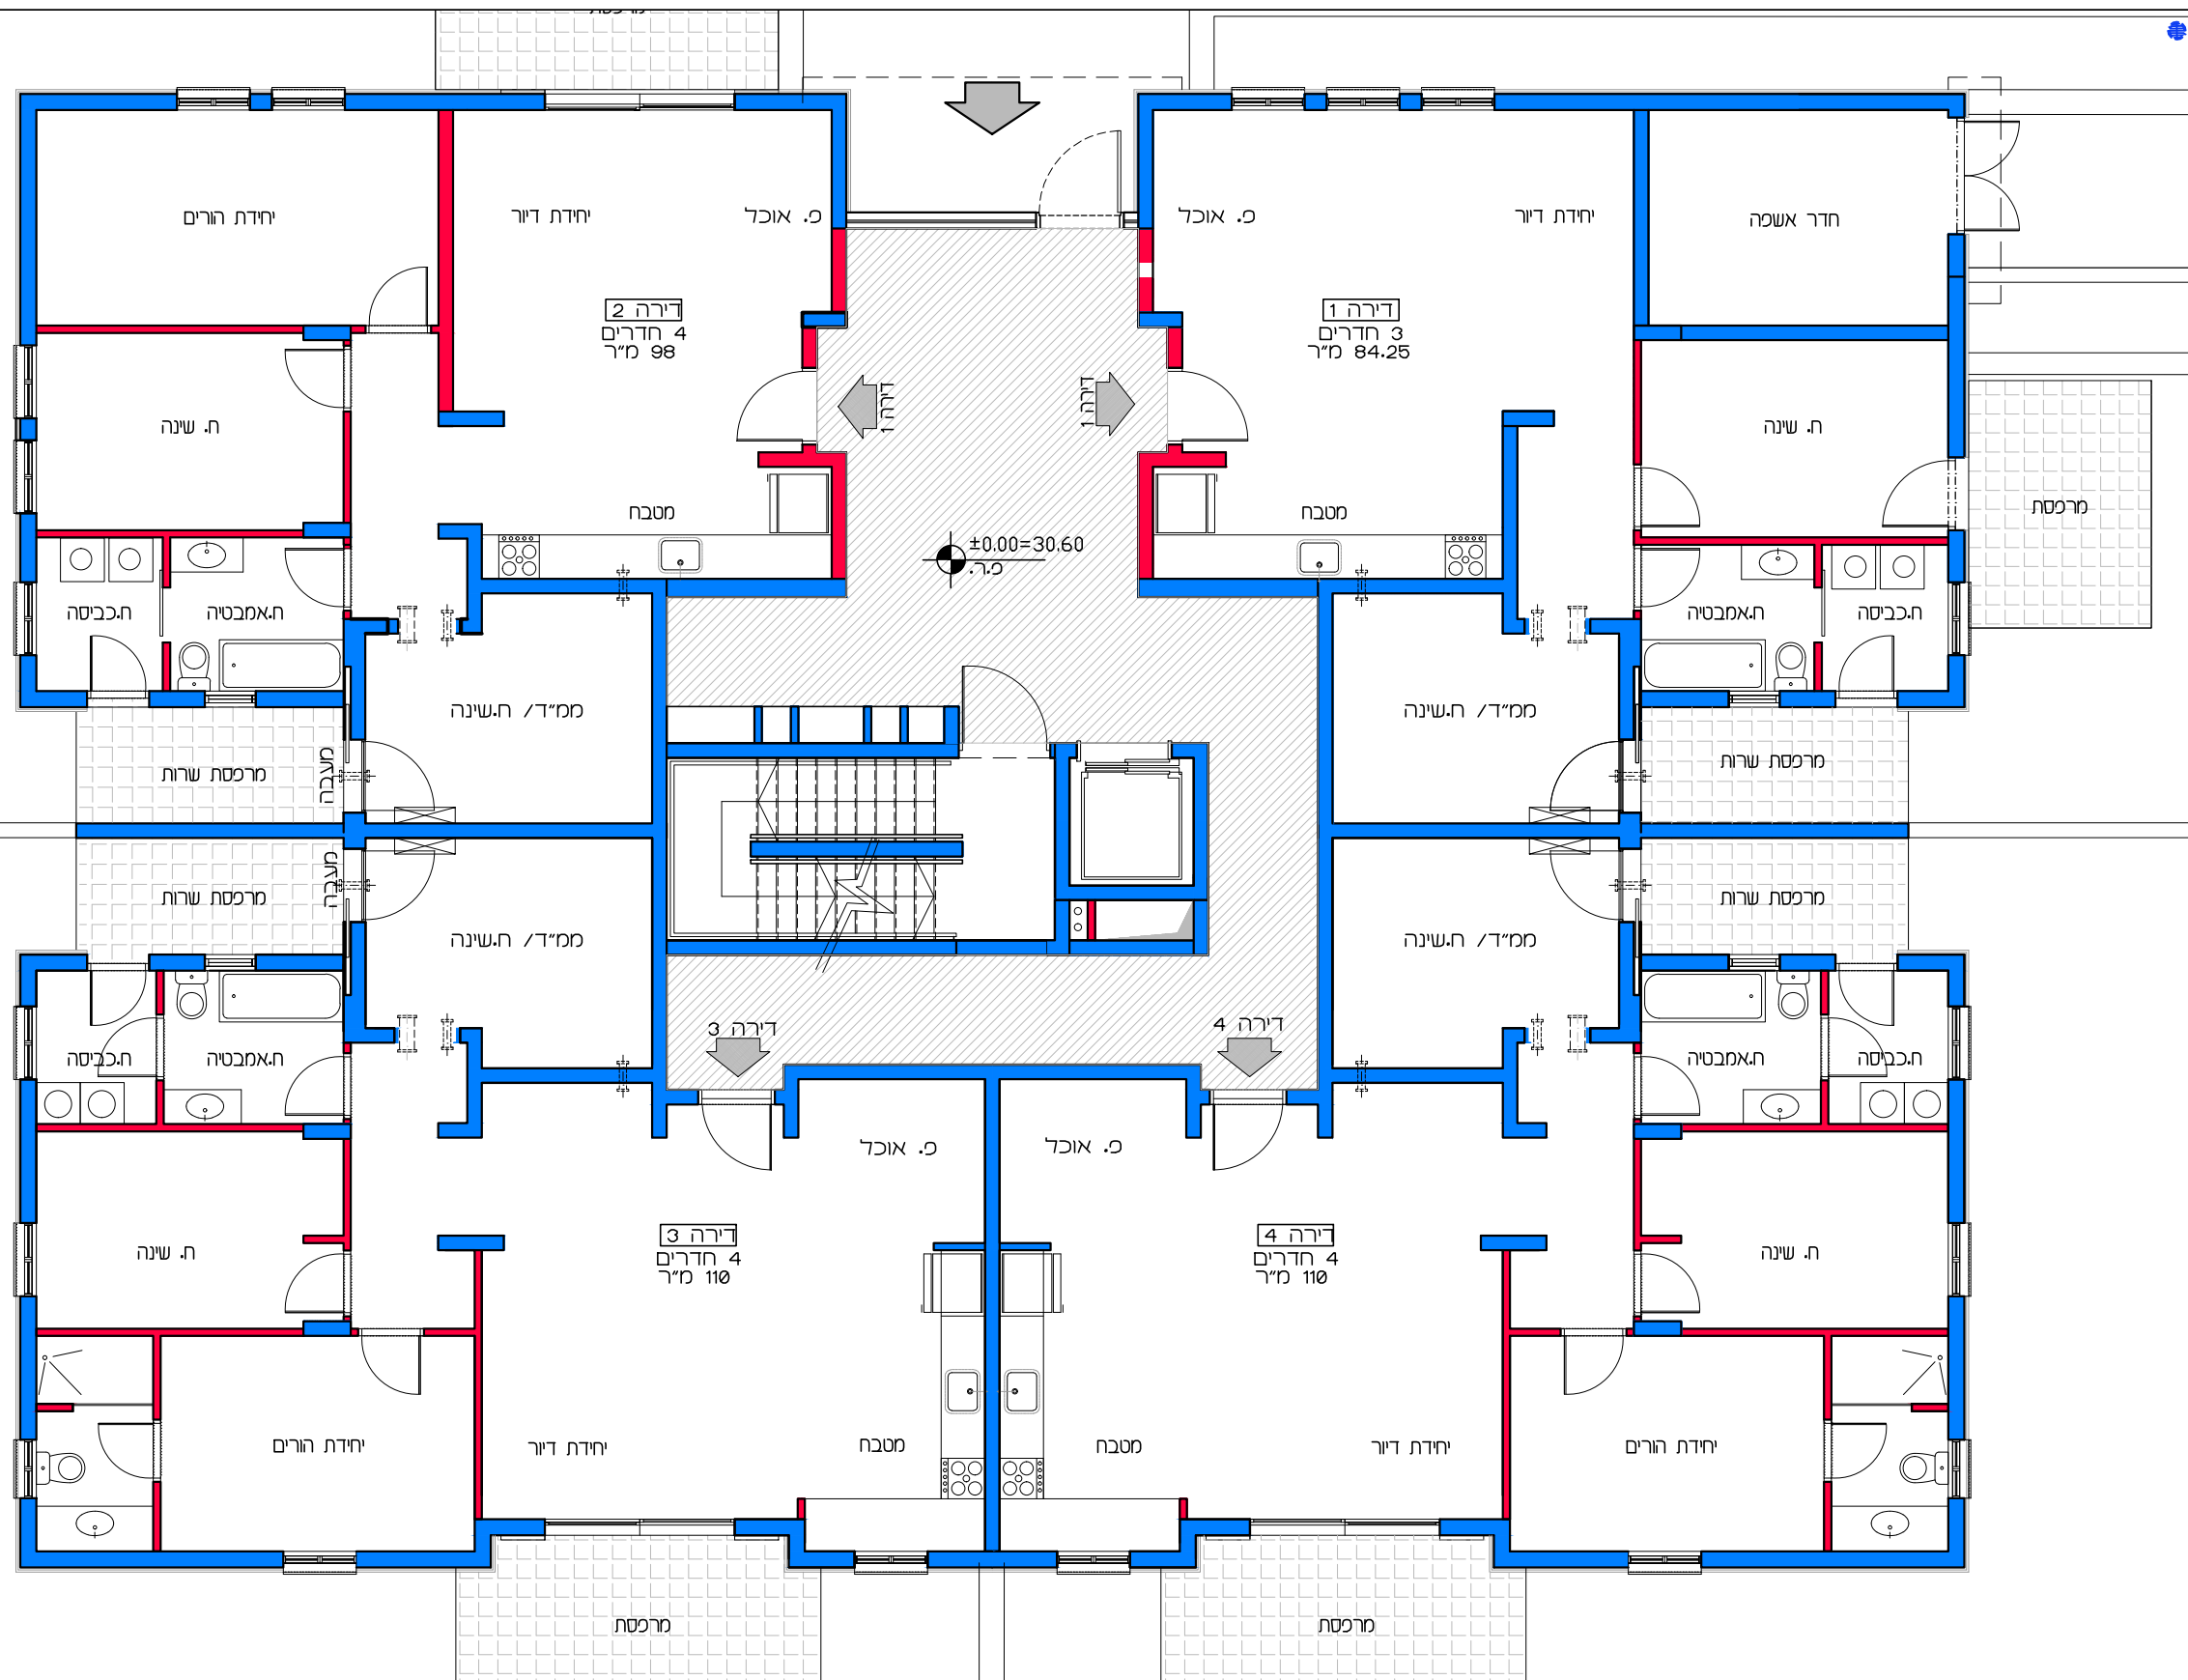

# דיור למשתכן גן יבנה - אסיה סיירוס

תכנית קומת קרקע  
קנ"מ 1:100

**דיור למשתכן גן יבנה - אסיה סיירוס**  
מגרש 350 - תכנית קומת קרקע  
דירות 1 - 4  
קנ"מ 1:100

הערה:  
כל התוכניות כפופות לאישורים סטטוטוריים.  
ביצוע תוכניות אלה מותנה בקבלת היתר בניה  
בהתאם לתב"ע מאושרת כחוק.