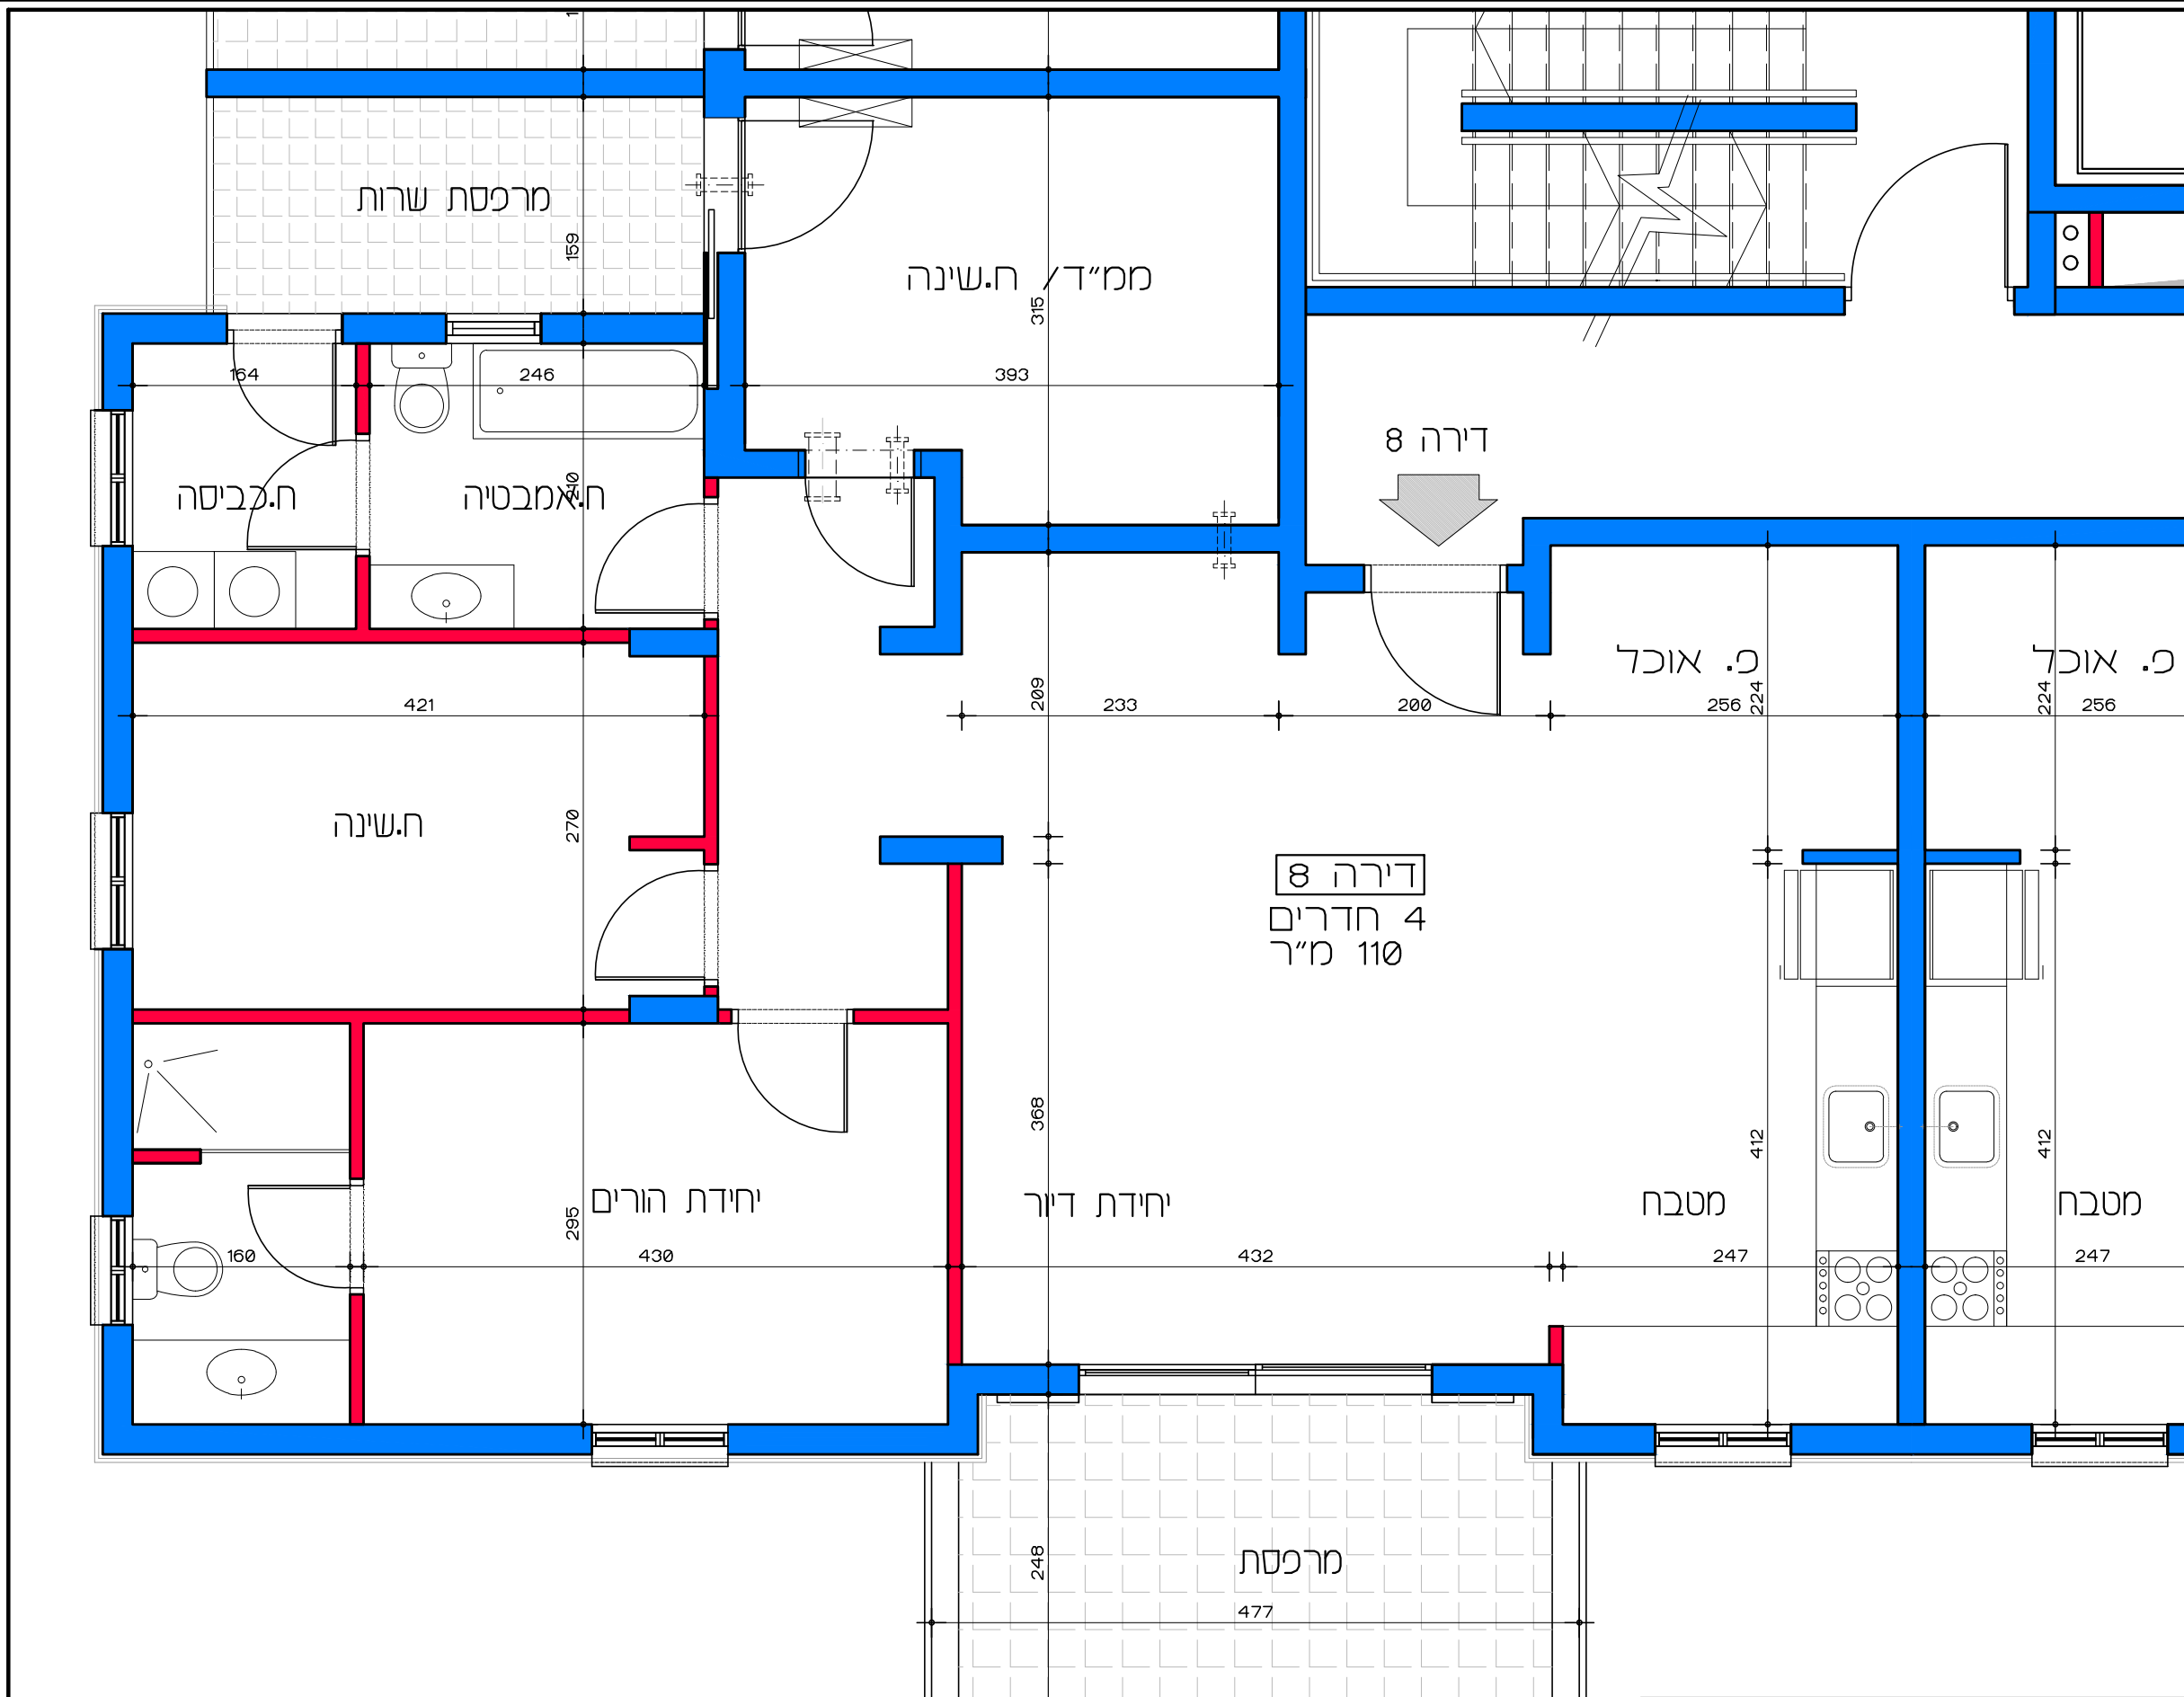

תכנית קומה אי - דירה מס' 8
קנ"מ 1:50

דיר למשתכן גן יבנה - אסיה סיירוס
מגרש 350 - תכנית קומה אי
דירה מס' 8