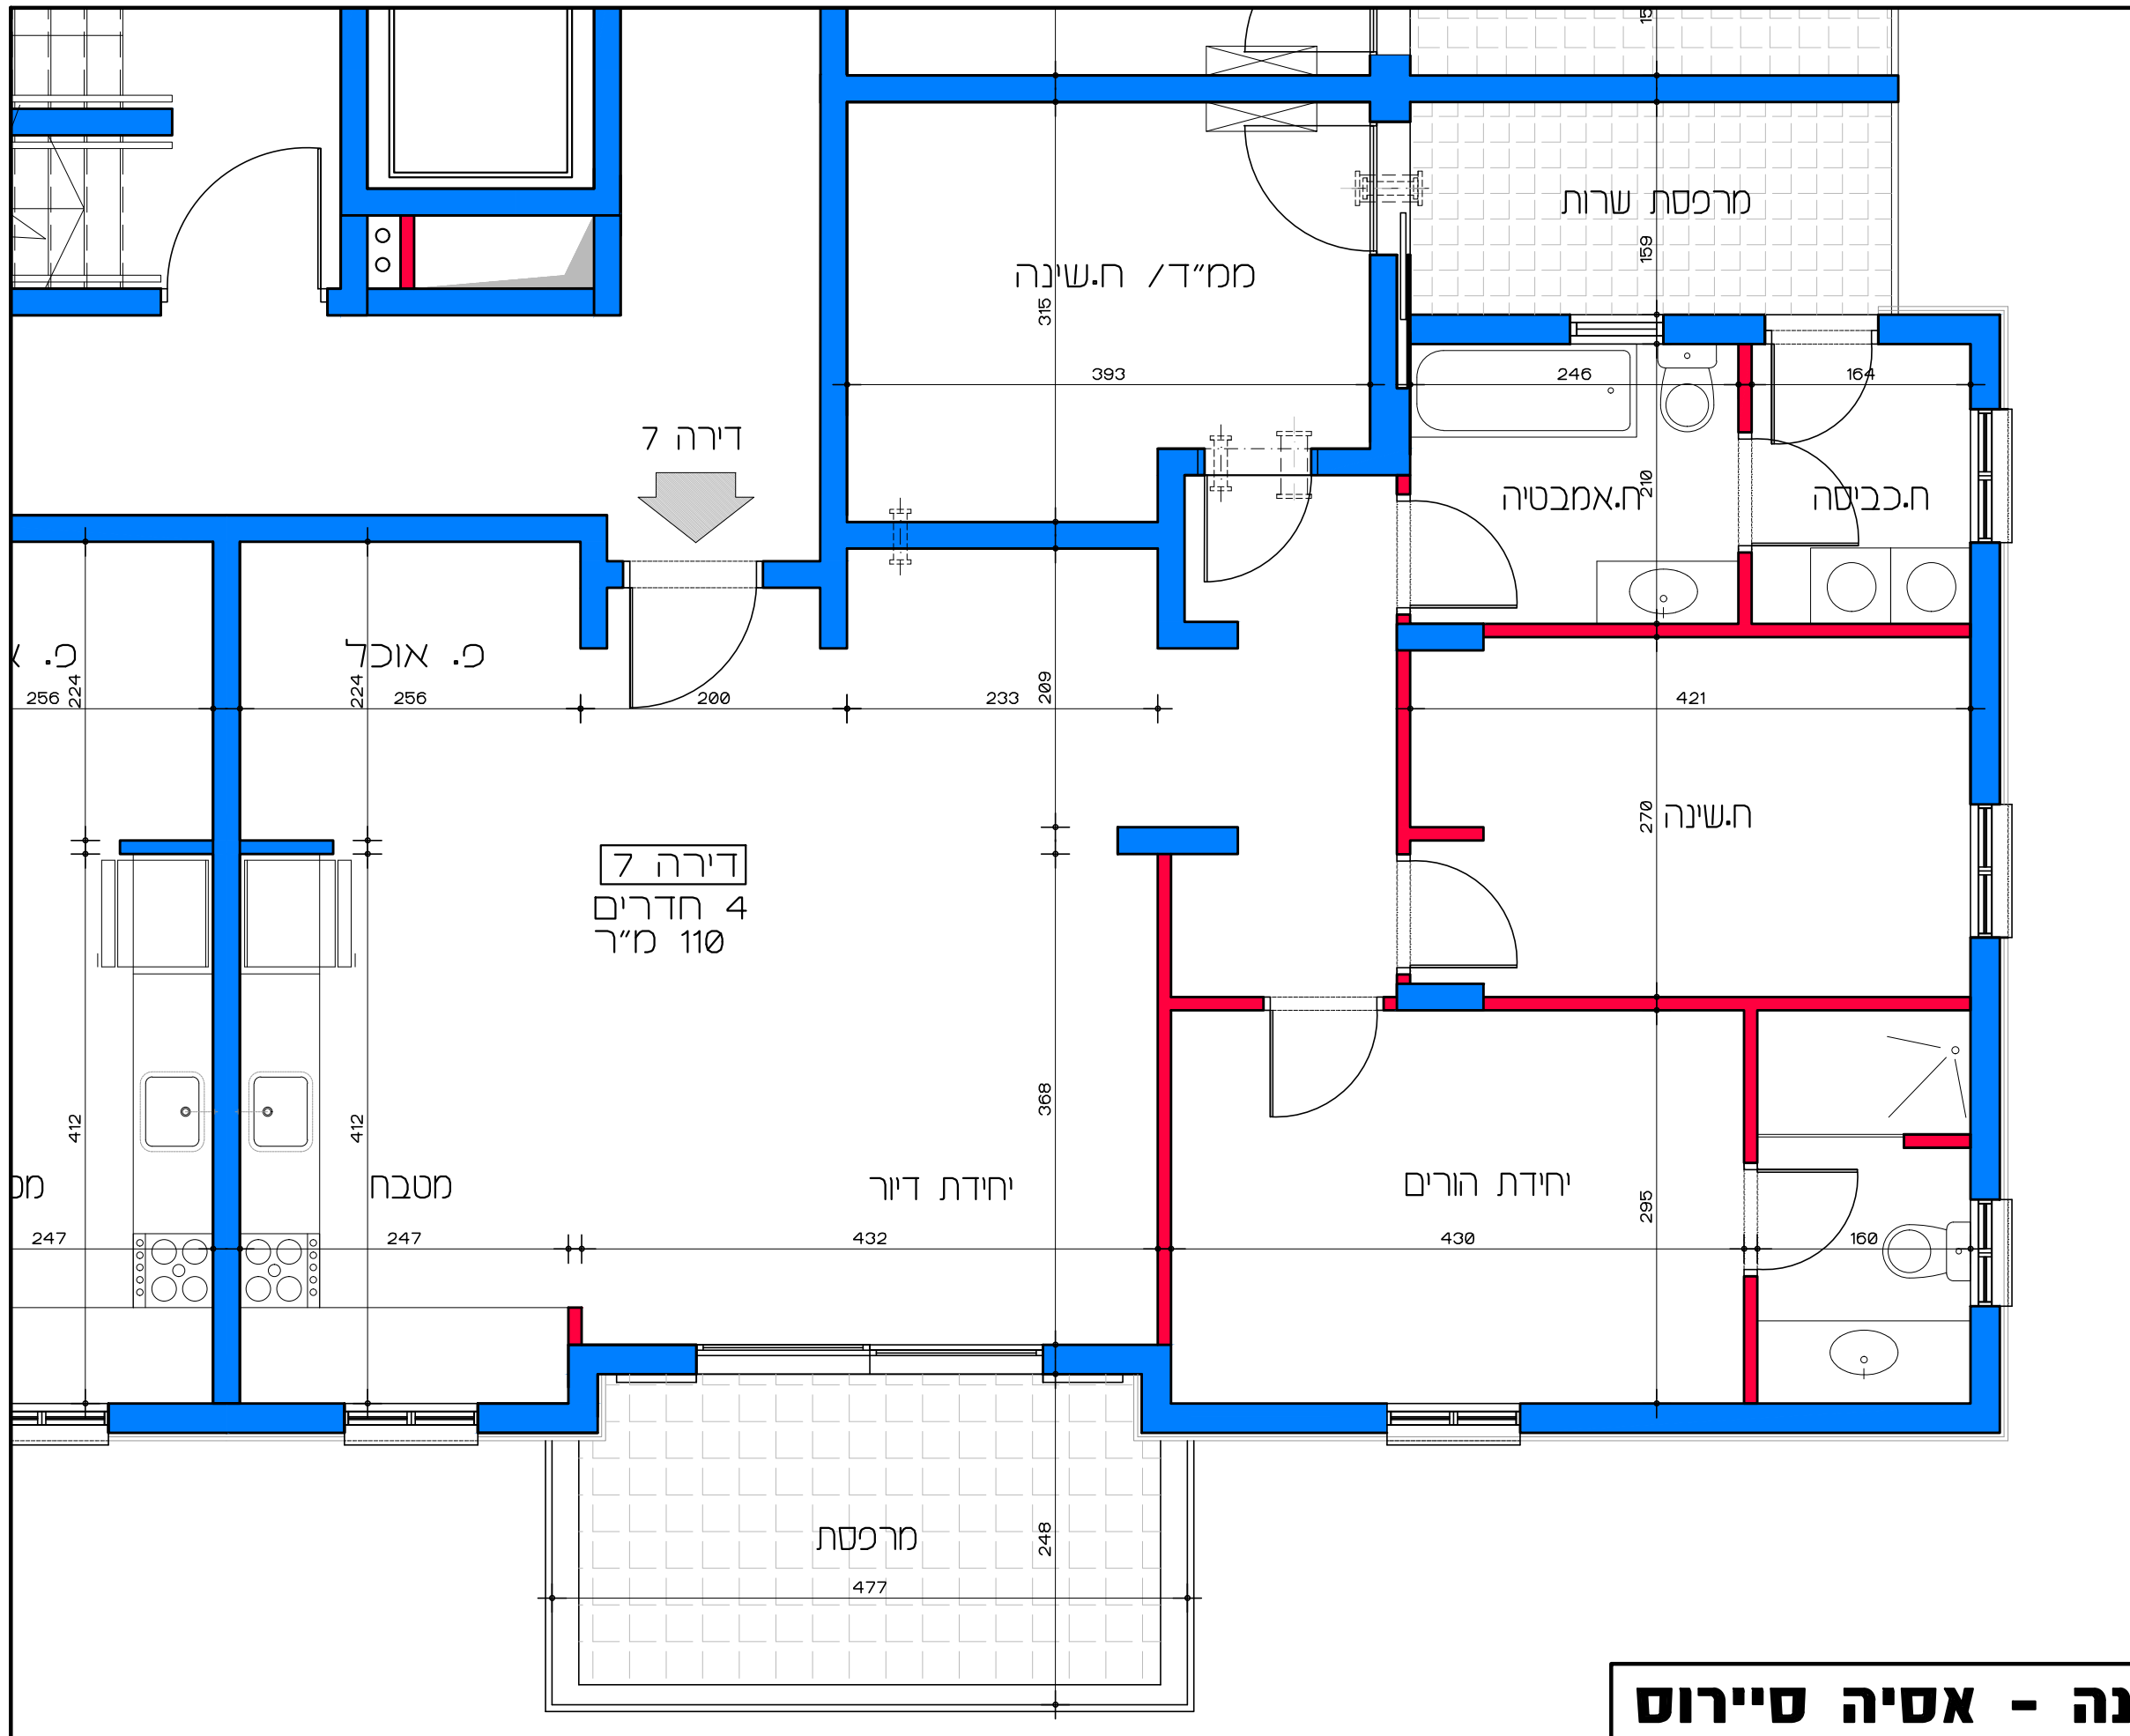

תכנית קומה אי - דירה מס' 7
קנ"מ 1:50

דיור למשתכן גן יבנה - אסיה סיירוס
מגרש 350 - תכנית קומה אי
דירה מס' 7