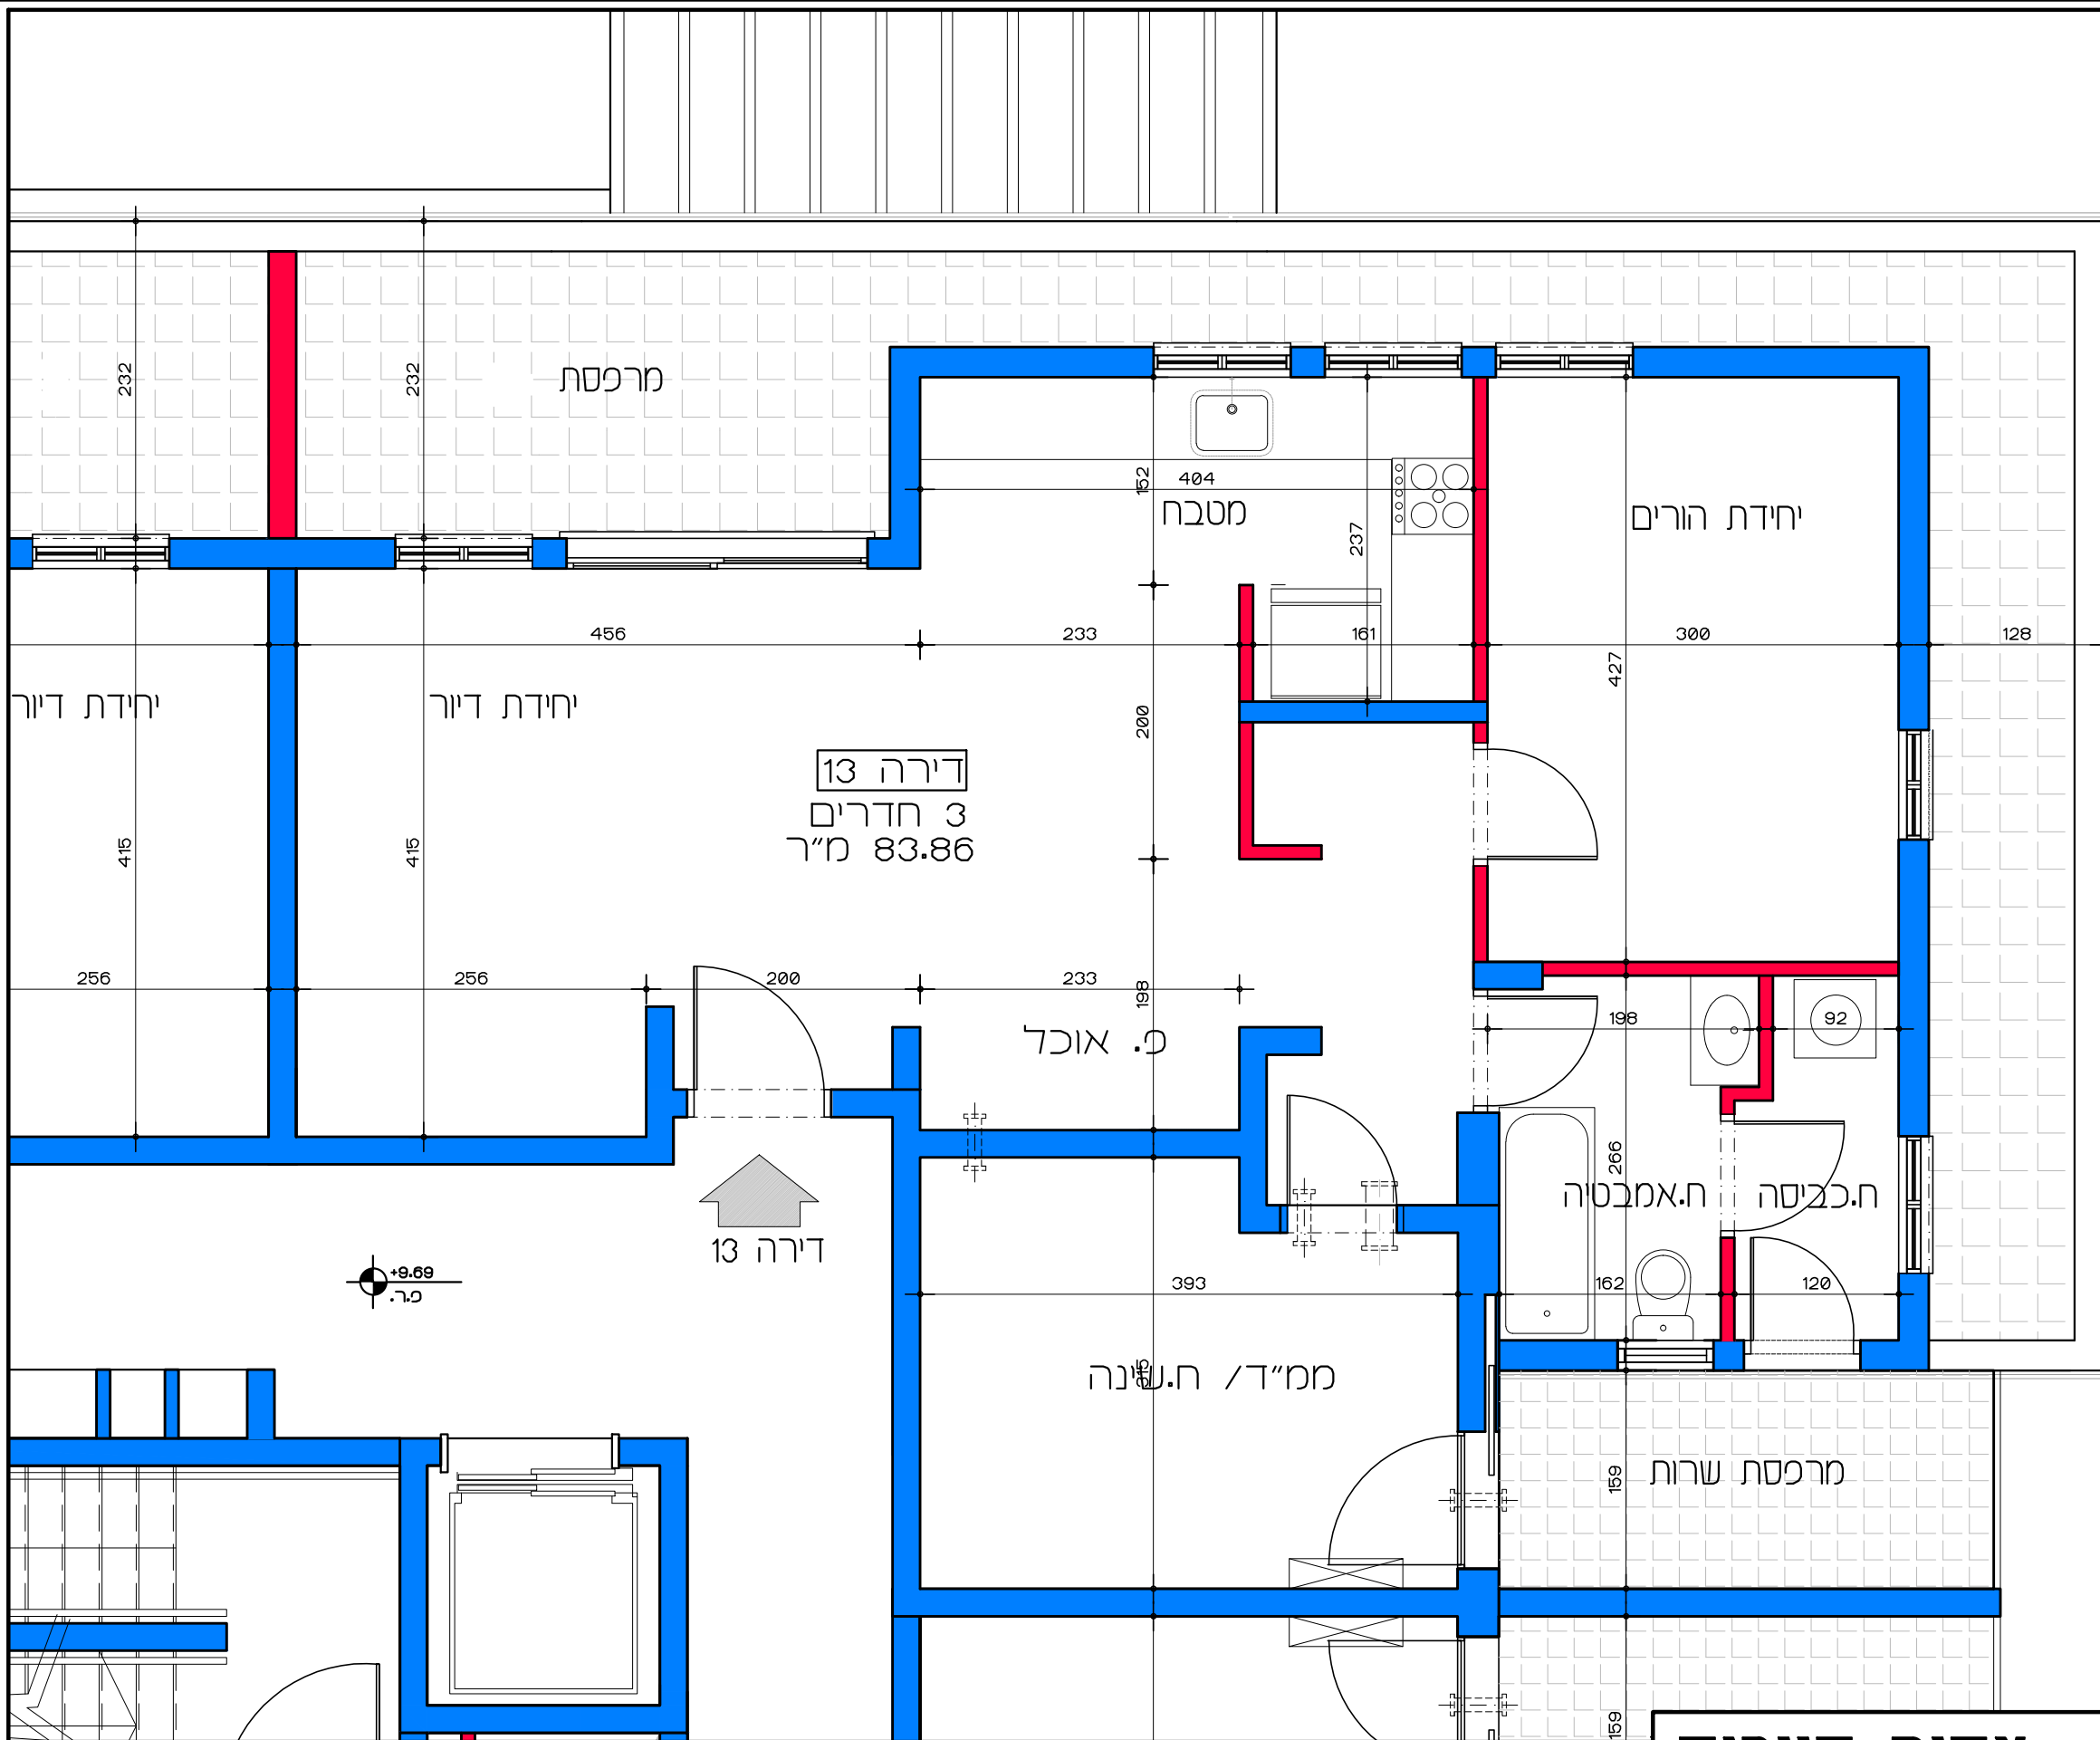

Lea Shneor Architects | לאה שניאור אדריכלים

אלה 5 ת.ד. 5053 מזכרת בתיה 76804 Ela 5 P.O.B. 50503 Mazkeret batya

דירה 12  
4 חדרים  
110 מ"ר

תכנית קומה ב' - דירה מס' 12  
קנ"מ 1:50

**דיור למשתכן גן יבנה - אסיה סיירוס**  
מגרש 350 - תכנית קומה ב' דירה מס' 12  
קנ"מ 1:50

תכנית קומה ג' - דירה מס' 13  
 קנ"מ 1:50

**דיור למשתכן גן יבנה - אסיה סיירוס**  
 מגרש 350 - תכנית קומה ג'  
 דירה מס' 13  
 קנ"מ 1:50

דירה 14  
3 חדרים  
83.86 מ"ר

↑  
דירה 14

+9.6  
מ.ר.

תכנית קומה ג' - דירה מס' 14  
קנ"מ 1:50