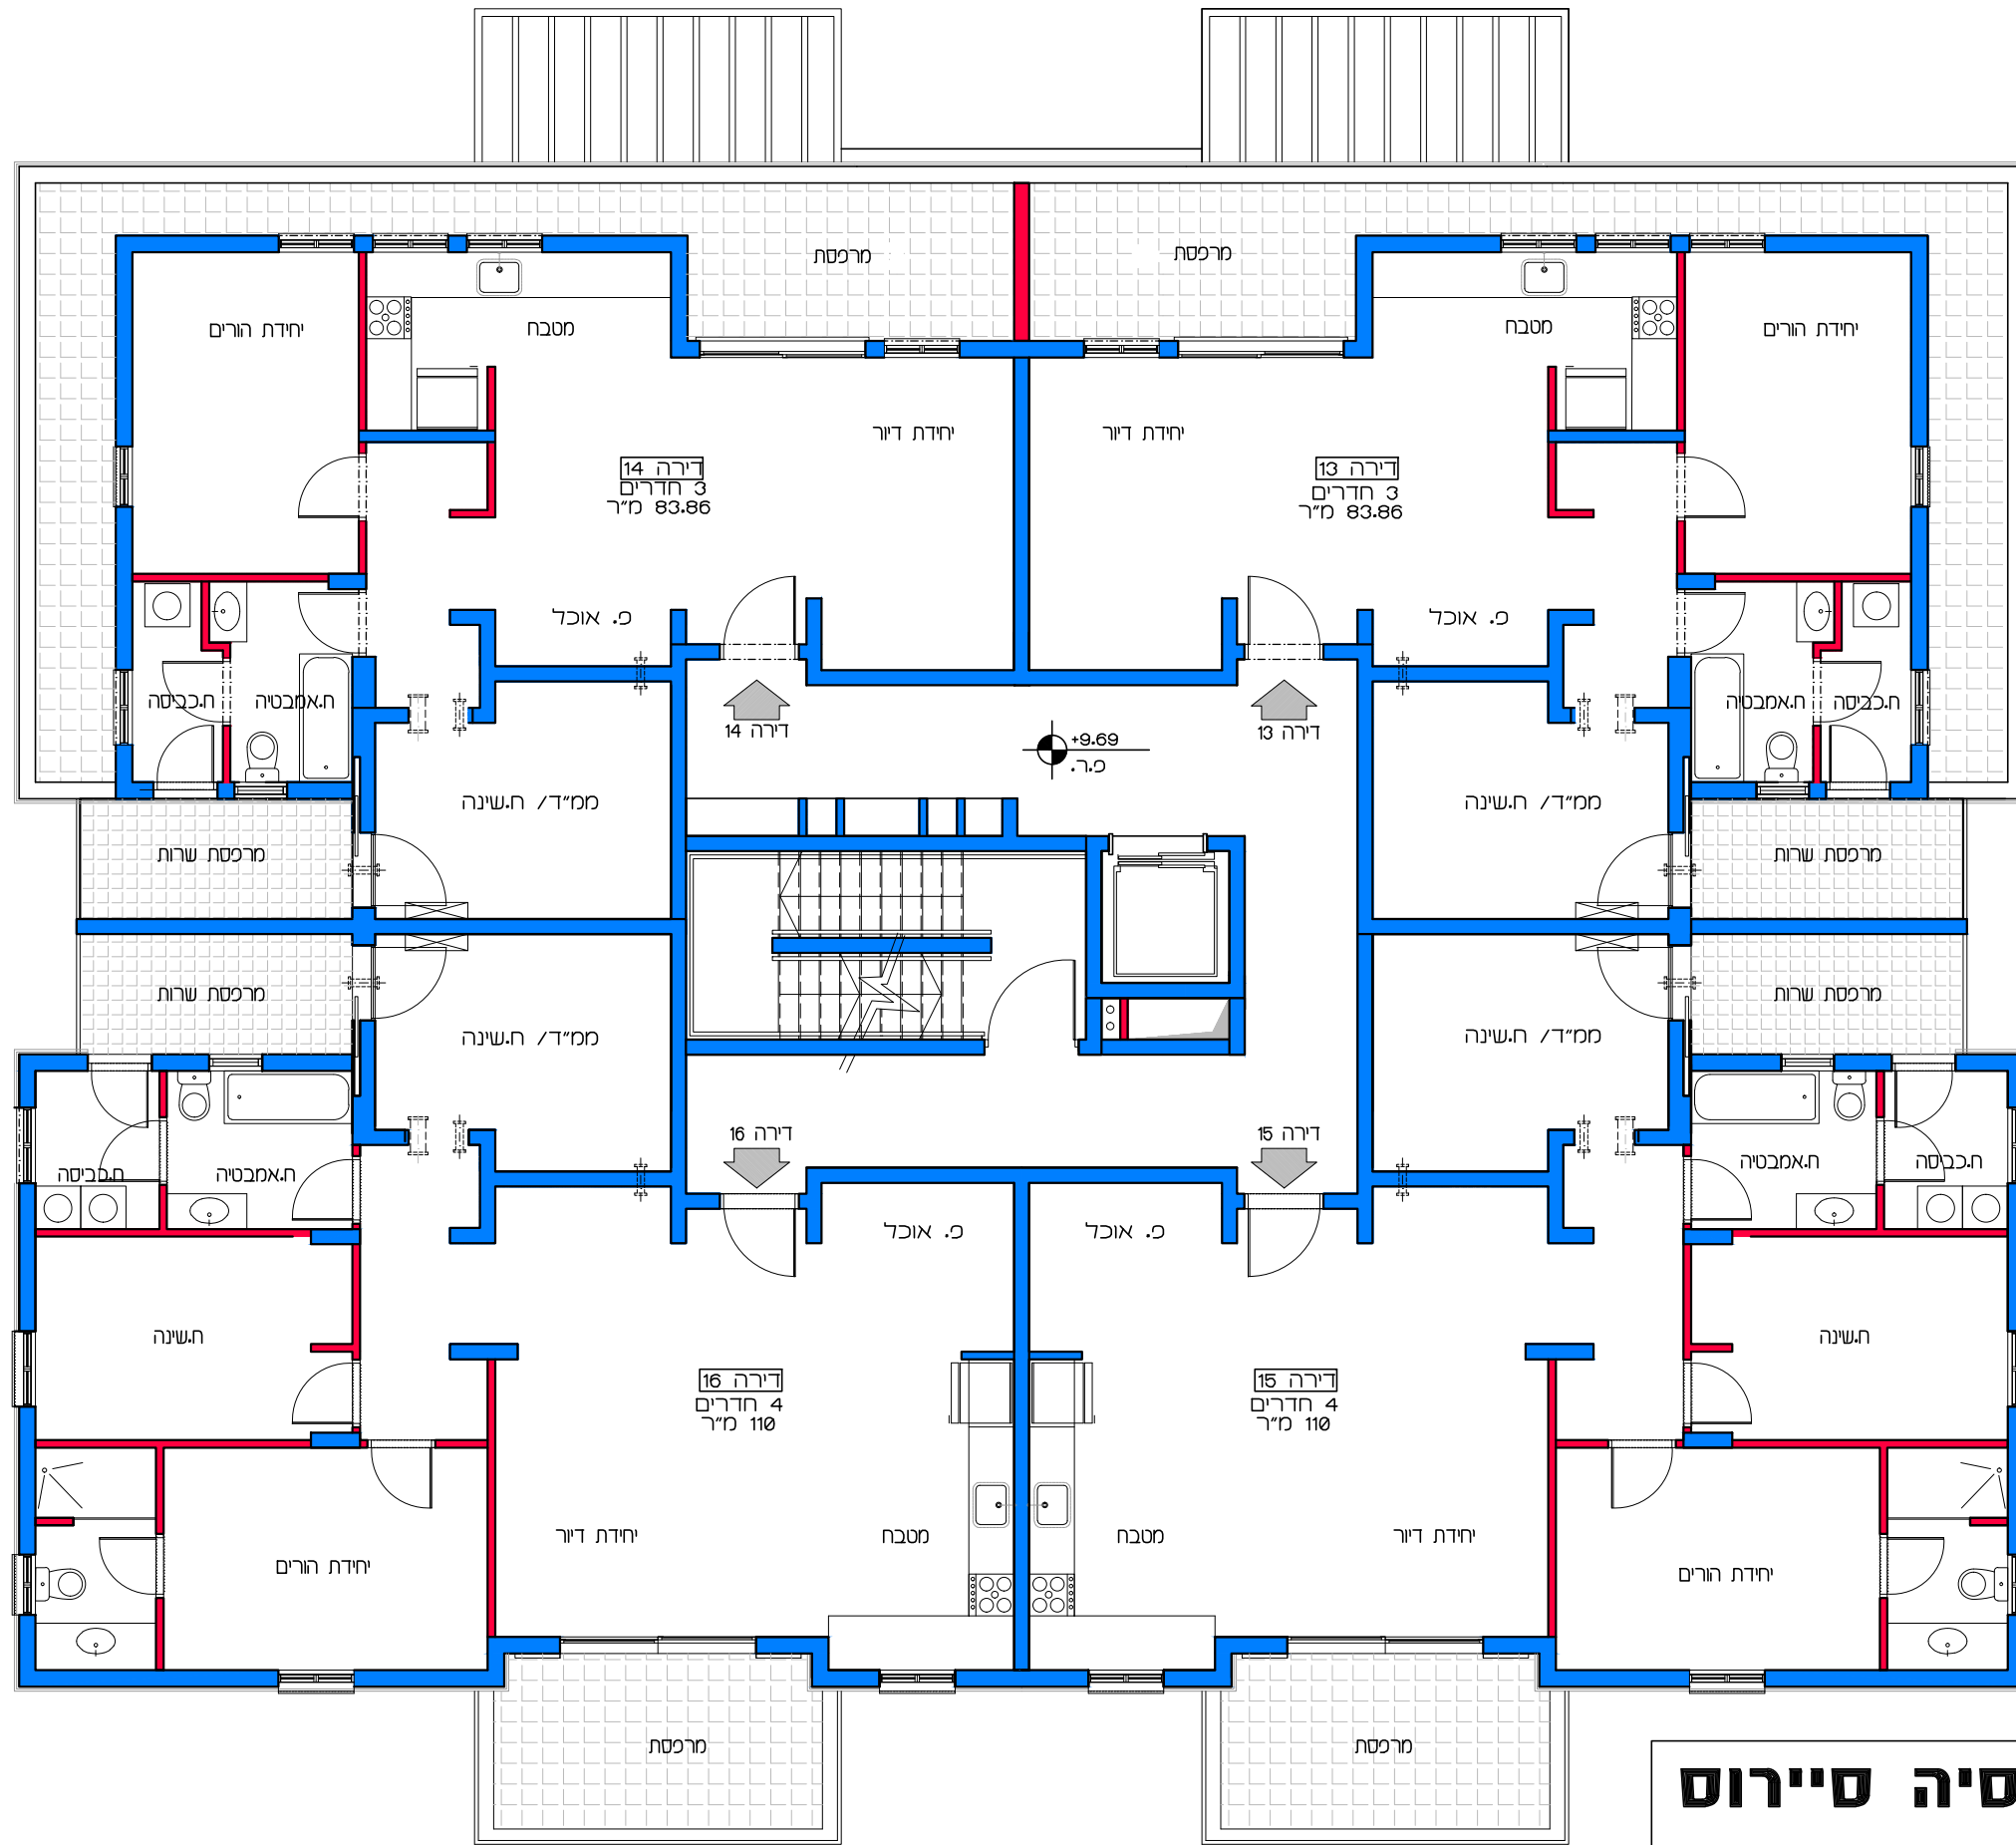

תכנית קומת קרקע  
קנ"מ 1:100

**דיור למשתכן גן יבנה - אסיה סיירוס**  
מגרש 350 - תכנית קומת קרקע  
דירות 1 - 4  
קנ"מ 1:100

הערה:  
כל התוכניות כפופות לאישורים סטטוטוריים.  
ביצוע תוכניות אלה מותנה בקבלת היתר בניה  
בהתאם לתב"ע מאושרת כחוק.

**תכנית קומת בי**  
**קנ"מ 1:100**

**דיור למשתכן גן יבנה - אסיה סיירוס**  
**קנ"מ 1:100**  
**מגרש 350 - תכנית קומה בי**  
**דירות 9 - 12**

**תכנית קומת גי**  
**קנ"מ 1:100**

**דיור למשתכן גן יבנה - אסיה סיירוס**  
**קנ"מ 1:100**  
 מגרש 350 - תכנית קומה גי  
 דירות 13 - 16