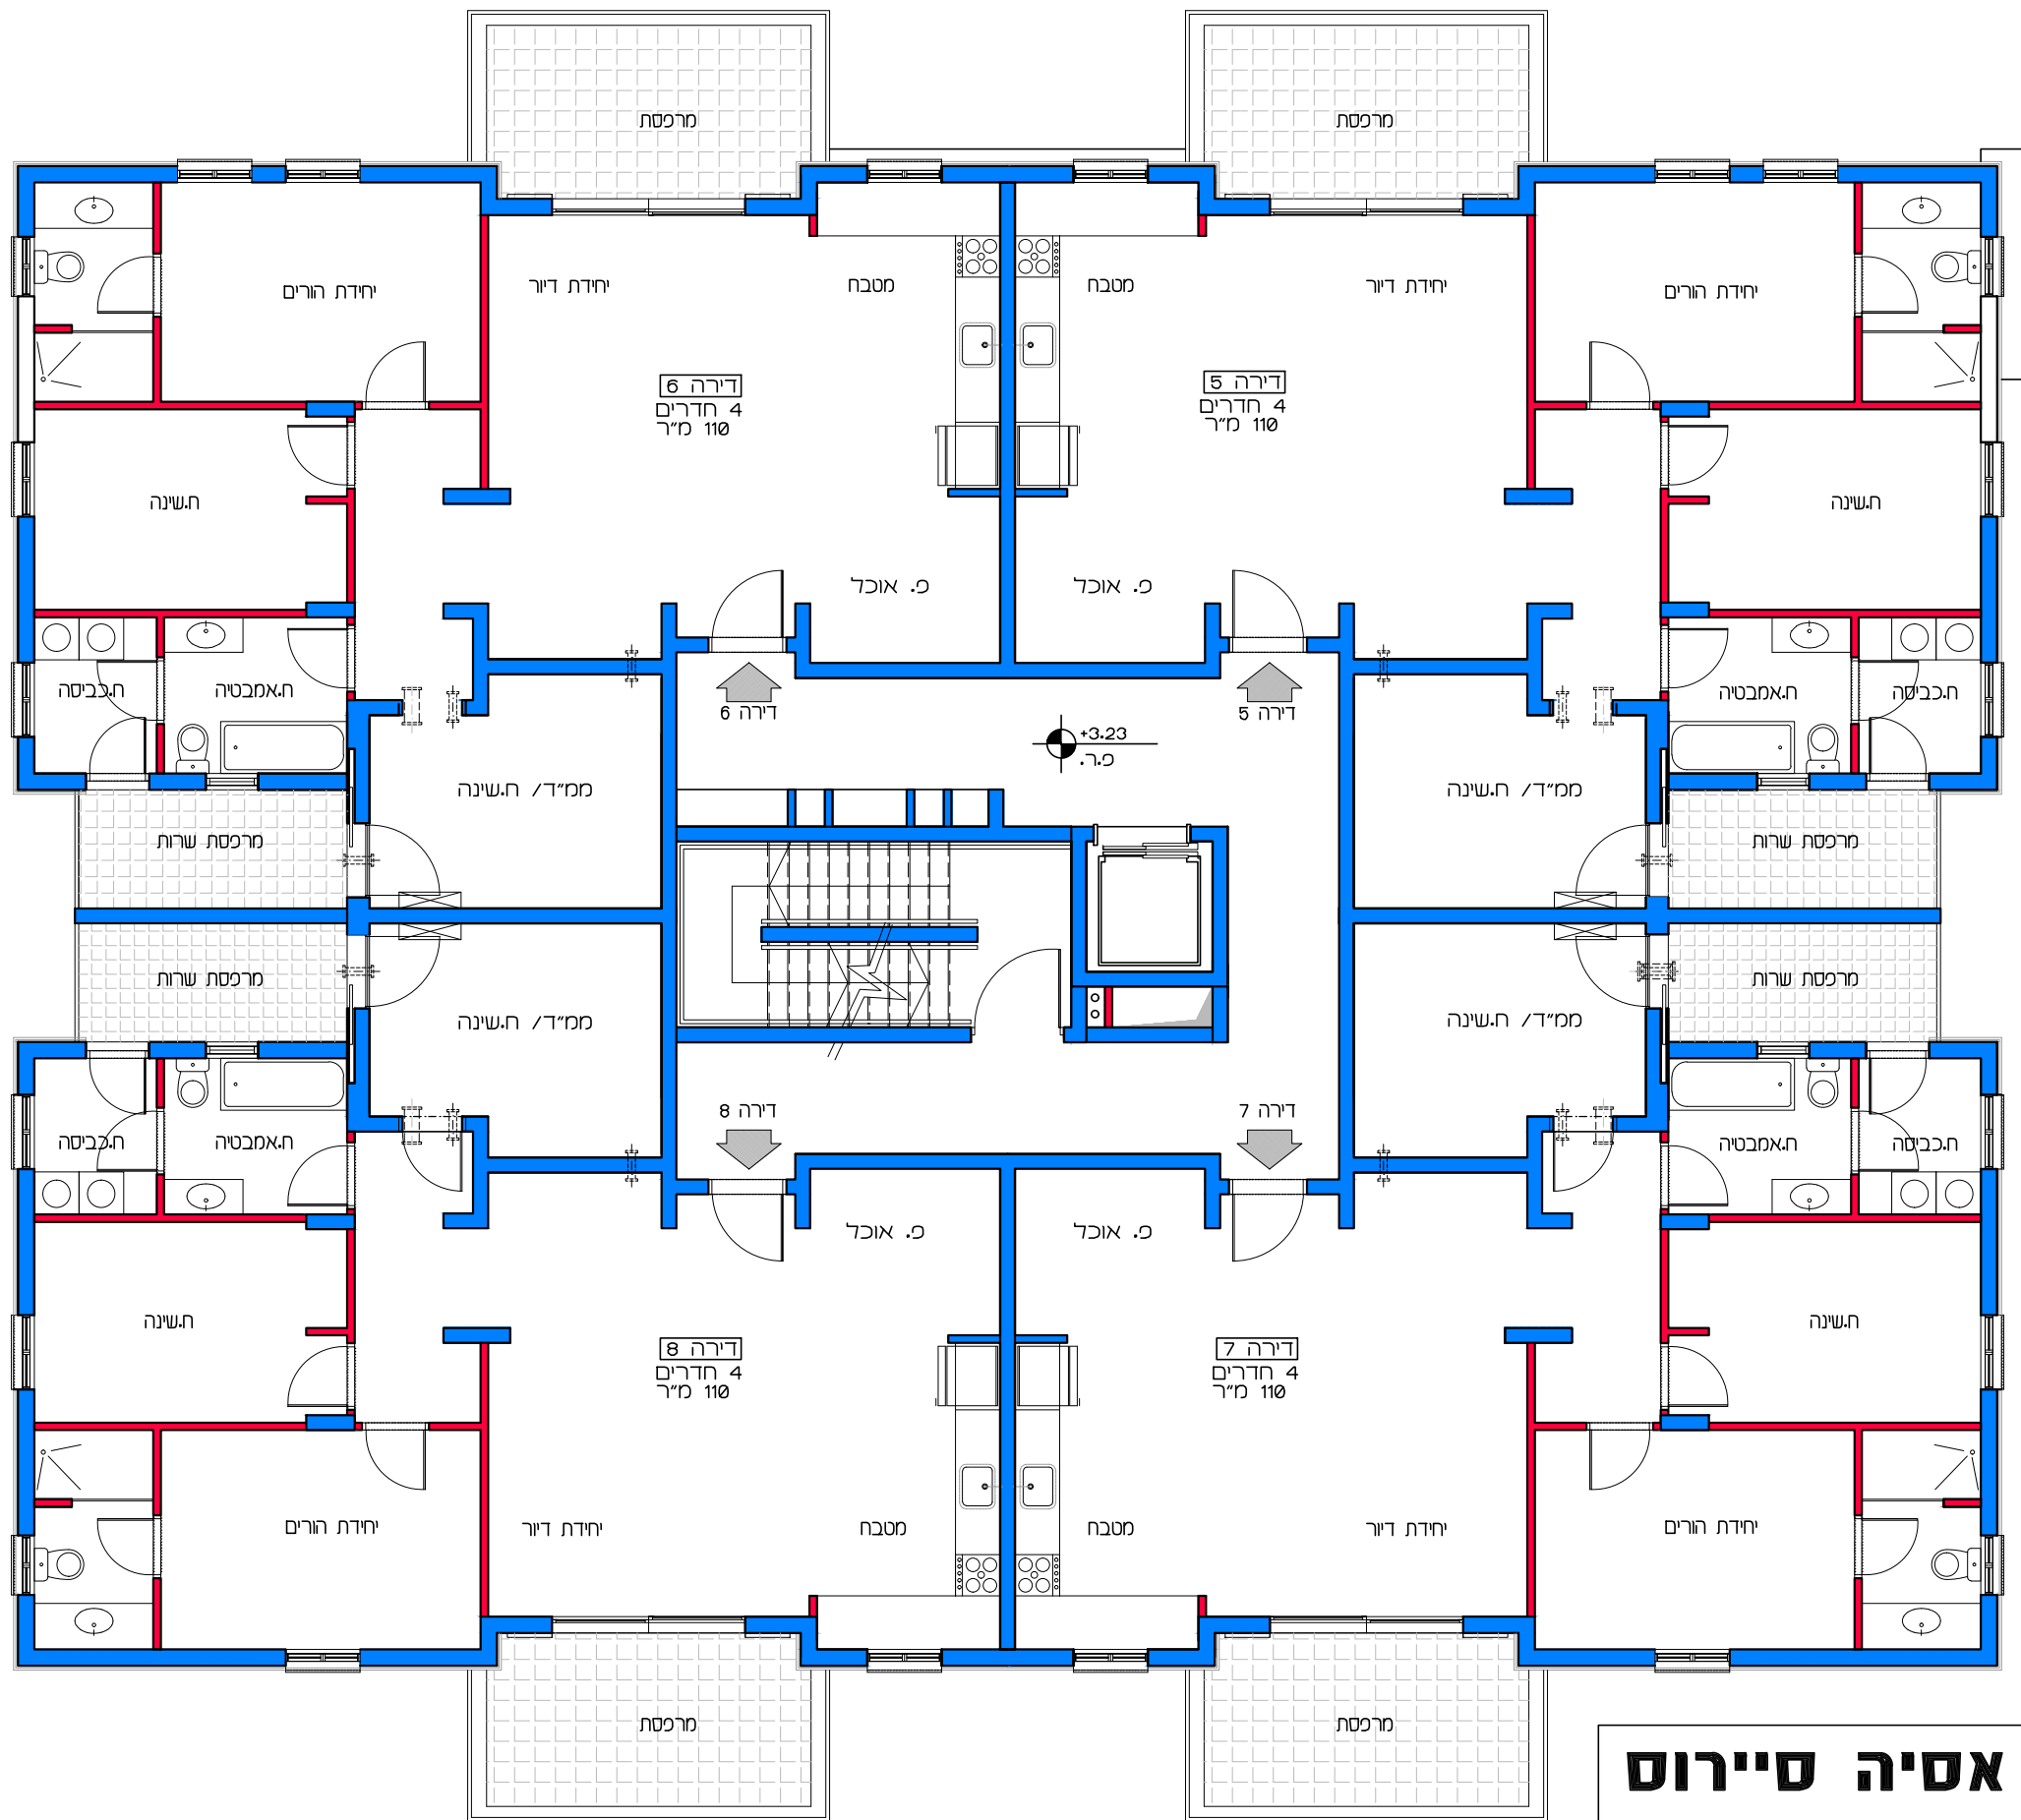

תכנית קומת אי
קנ"מ 1:100

דיור למשתכן גן יבנה - אסיה סיירוס
קנ"מ 1:100
מגרש 350 - תכנית קומה אי
דירות 5 - 8