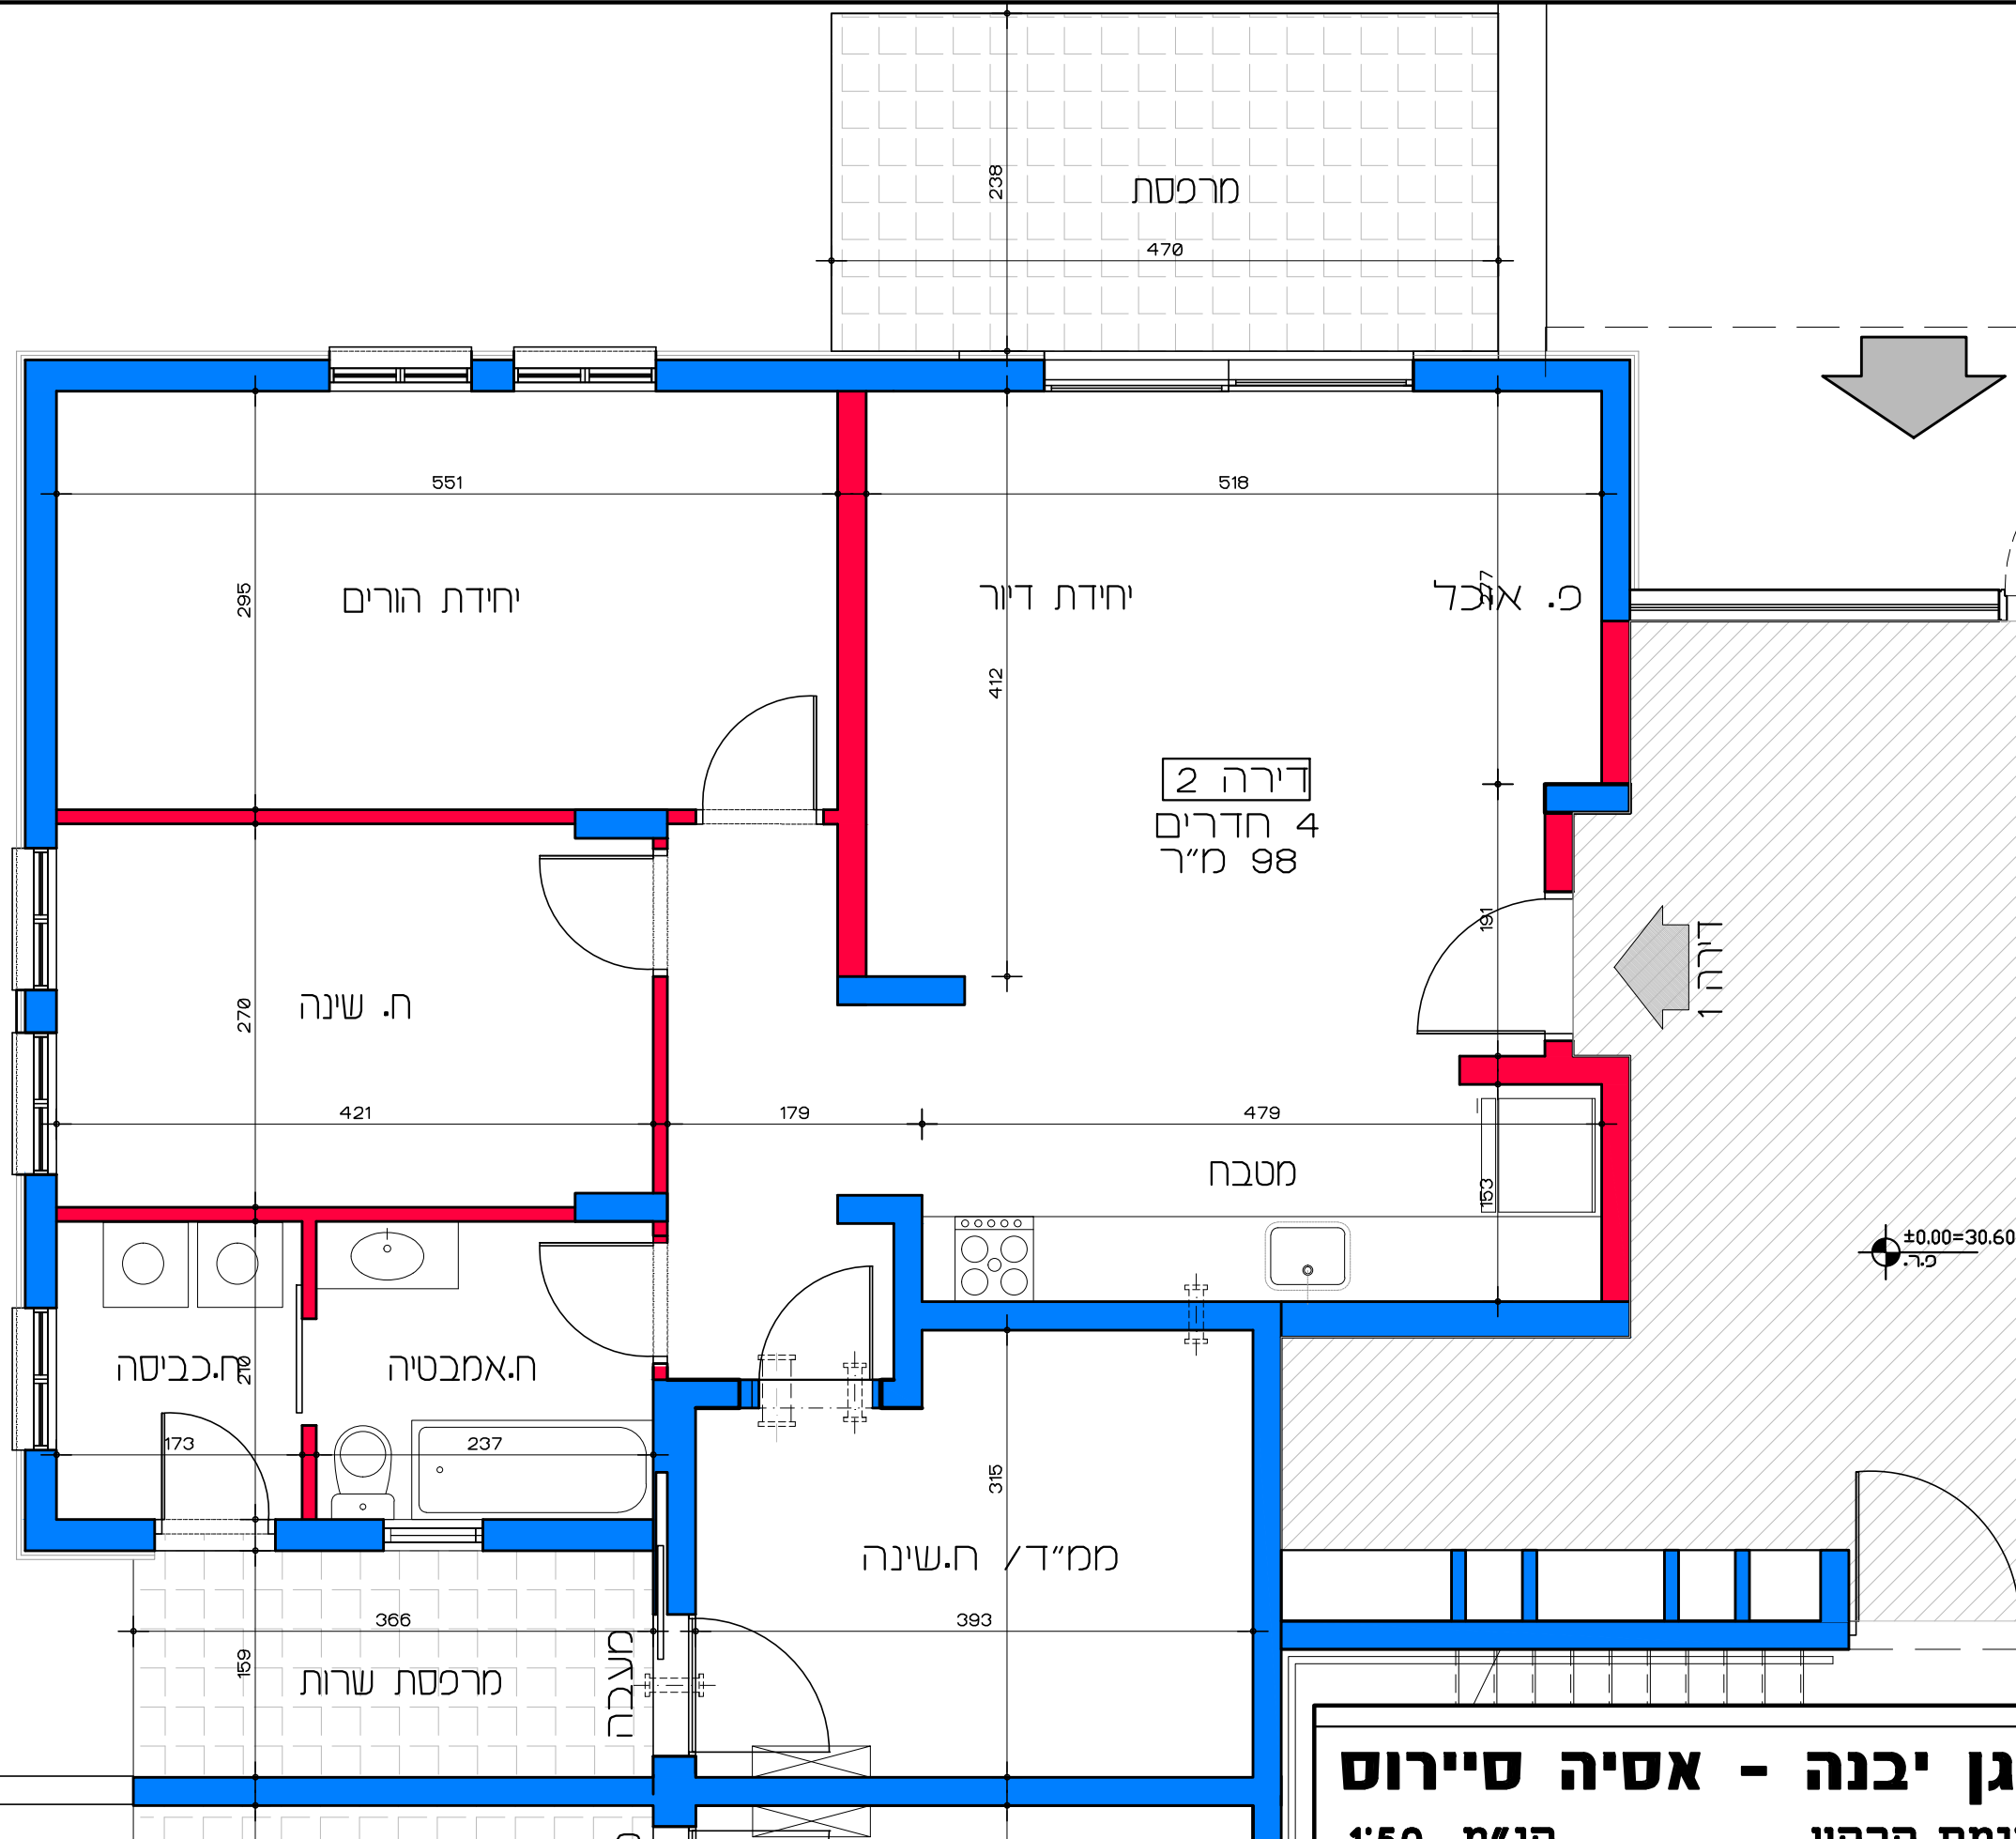

דיור למשתכן גן יבנה - אסיה סיירוס

קנ"מ 1:50

מגרש 350 - תכנית קומת קרקע

דירה מס' 2

תכנית קומת קרקע - דירה מס' 2

קנ"מ 1:50

הערה:
כל התוכניות כפופות לאישורים סטטוטוריים.
ביצוע תוכניות אלה מותנה בקבלת היתר בניה
בהתאם לתביע מאשרת כחוק.

Lea Shneor Architects | לאה שניאור אדריכלים
אלה 5 ת.ד. 5053 מזכרת בתיה 76804
Ela 5 P.O.B. 50503 Mazkeret batya 76804