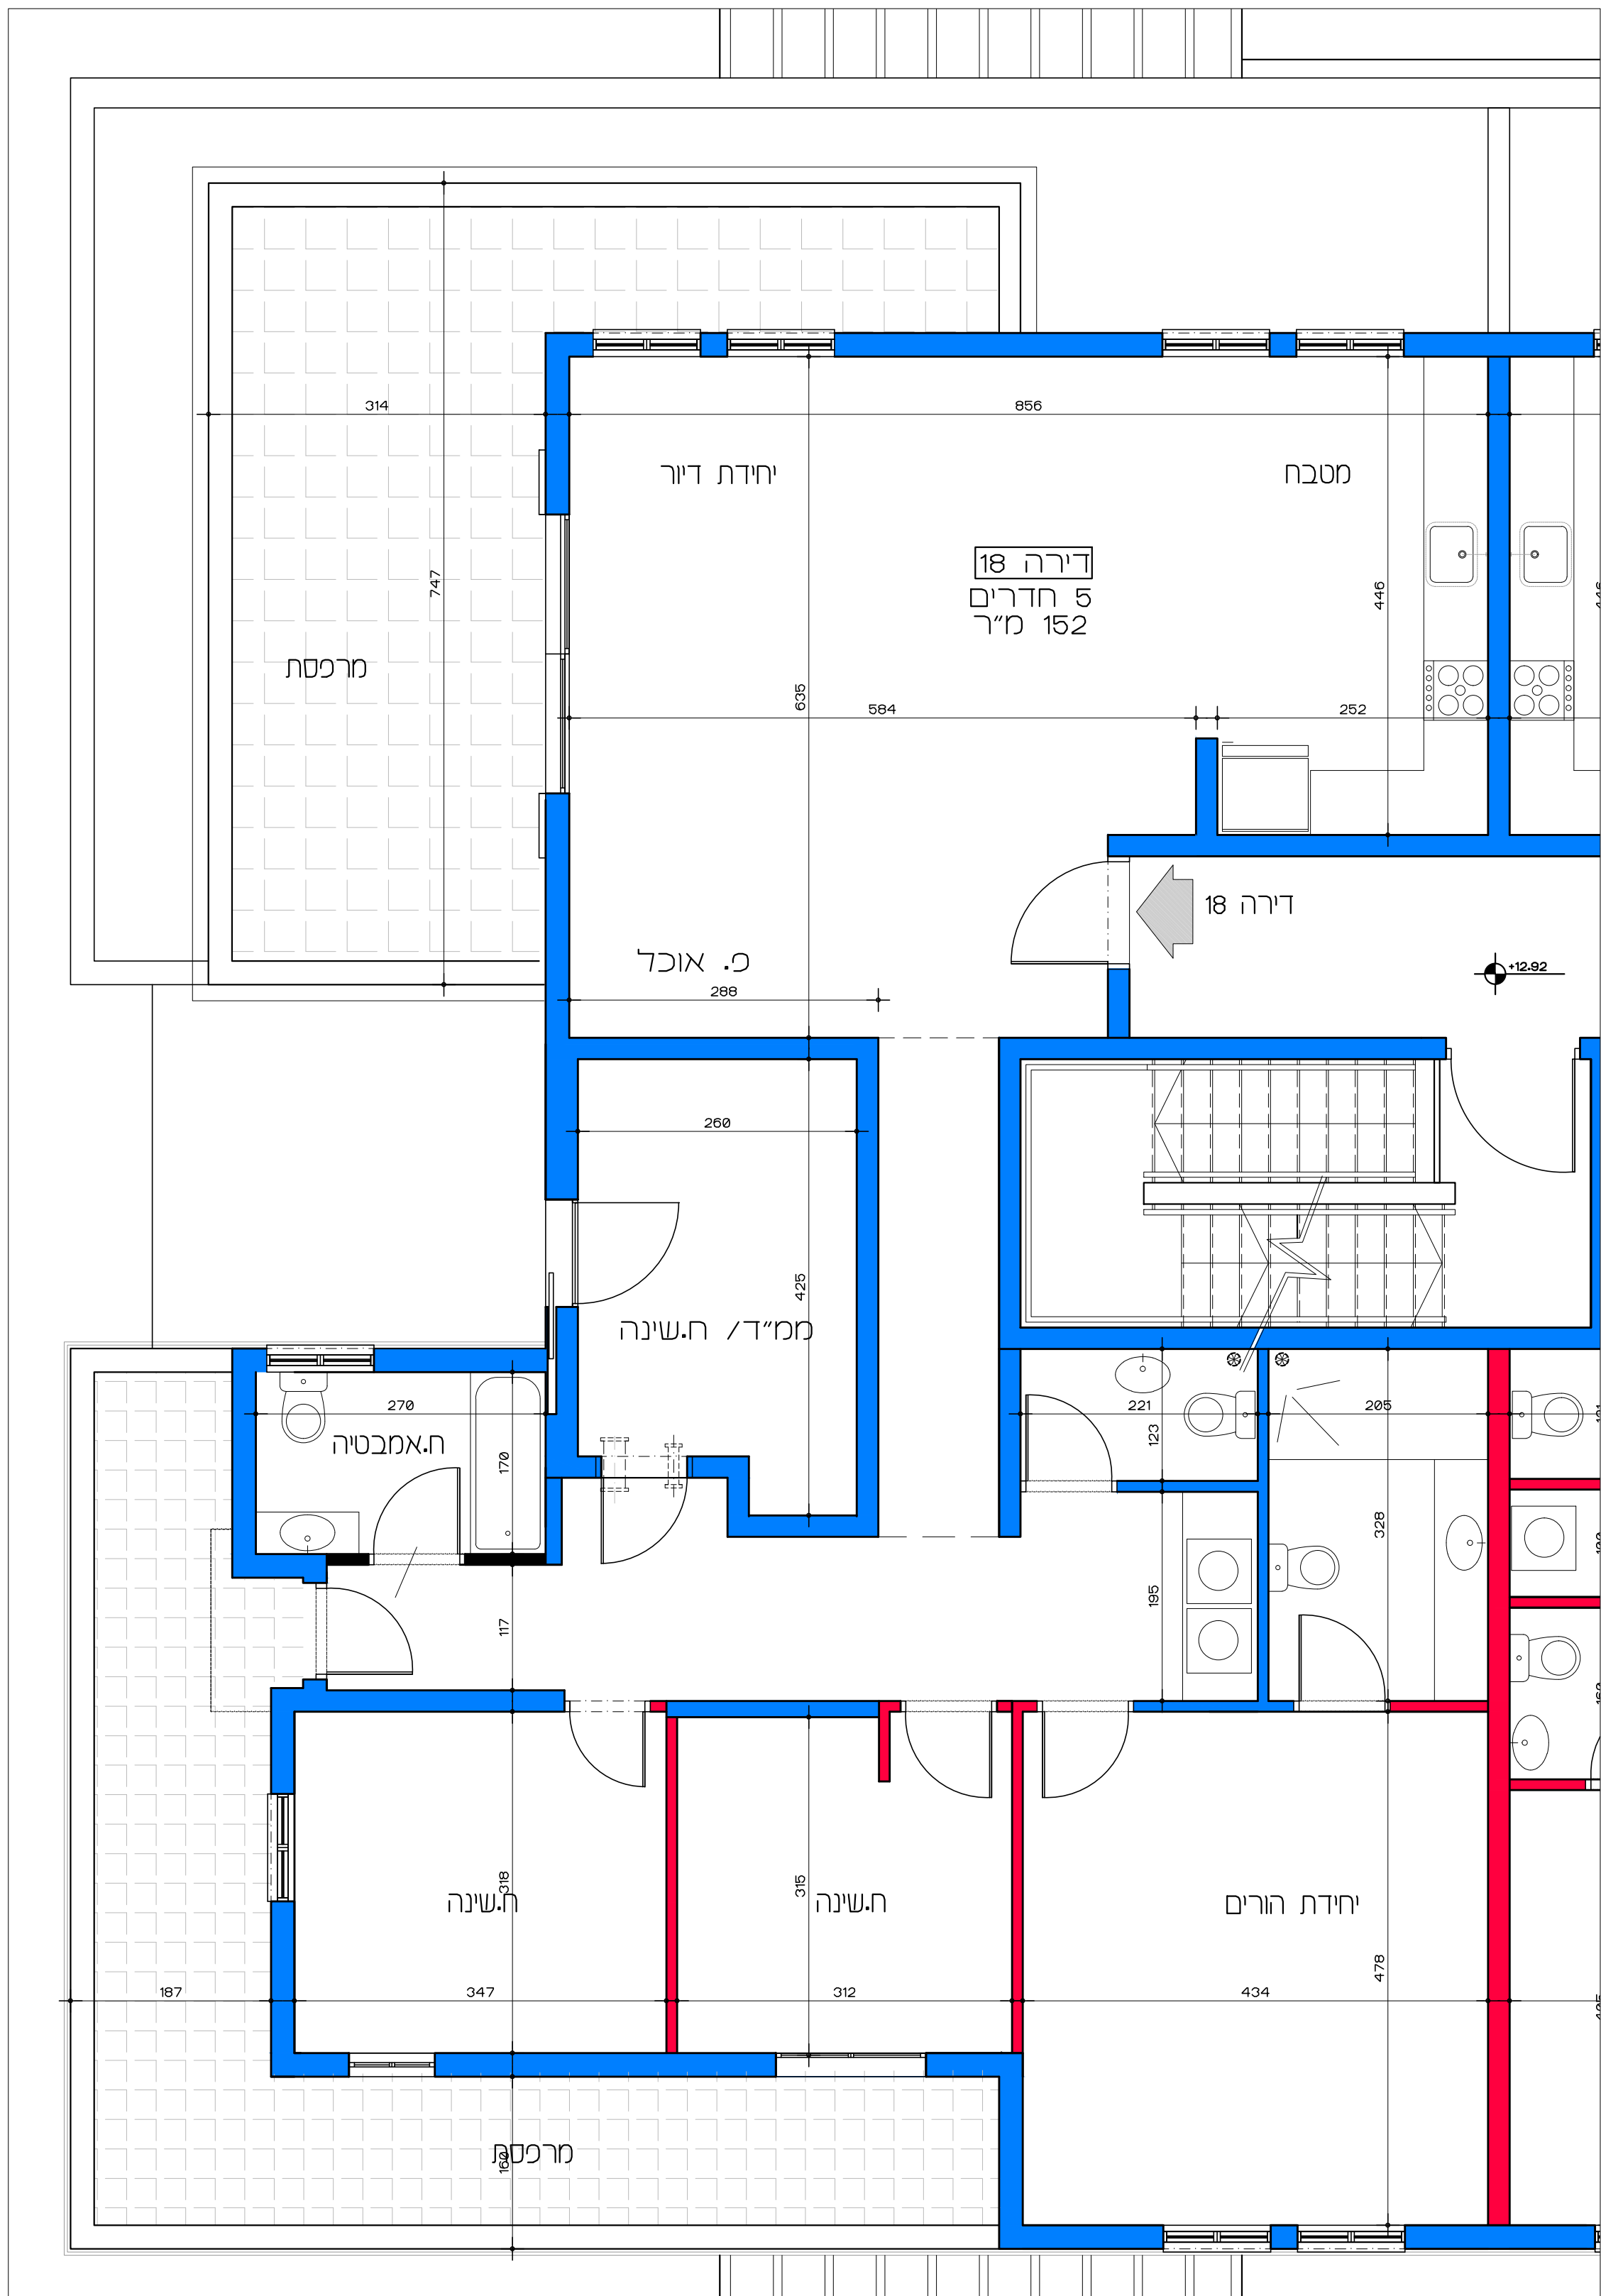

תכנית קומה די - דירה מסי 18
קנ"מ 1:50

דוור למשתכן גן יבנה - אסיה סירוס
מגרש 350 - תכנית קומה די
דירה מסי 18

לאה שניאור אדריכלים | Lea Shneor Architects
אלה 5 ת.ד. 5053 מזכרת בתיה 76804
Ela 5 P.O.B. 50503 Mazkeret batya 76804