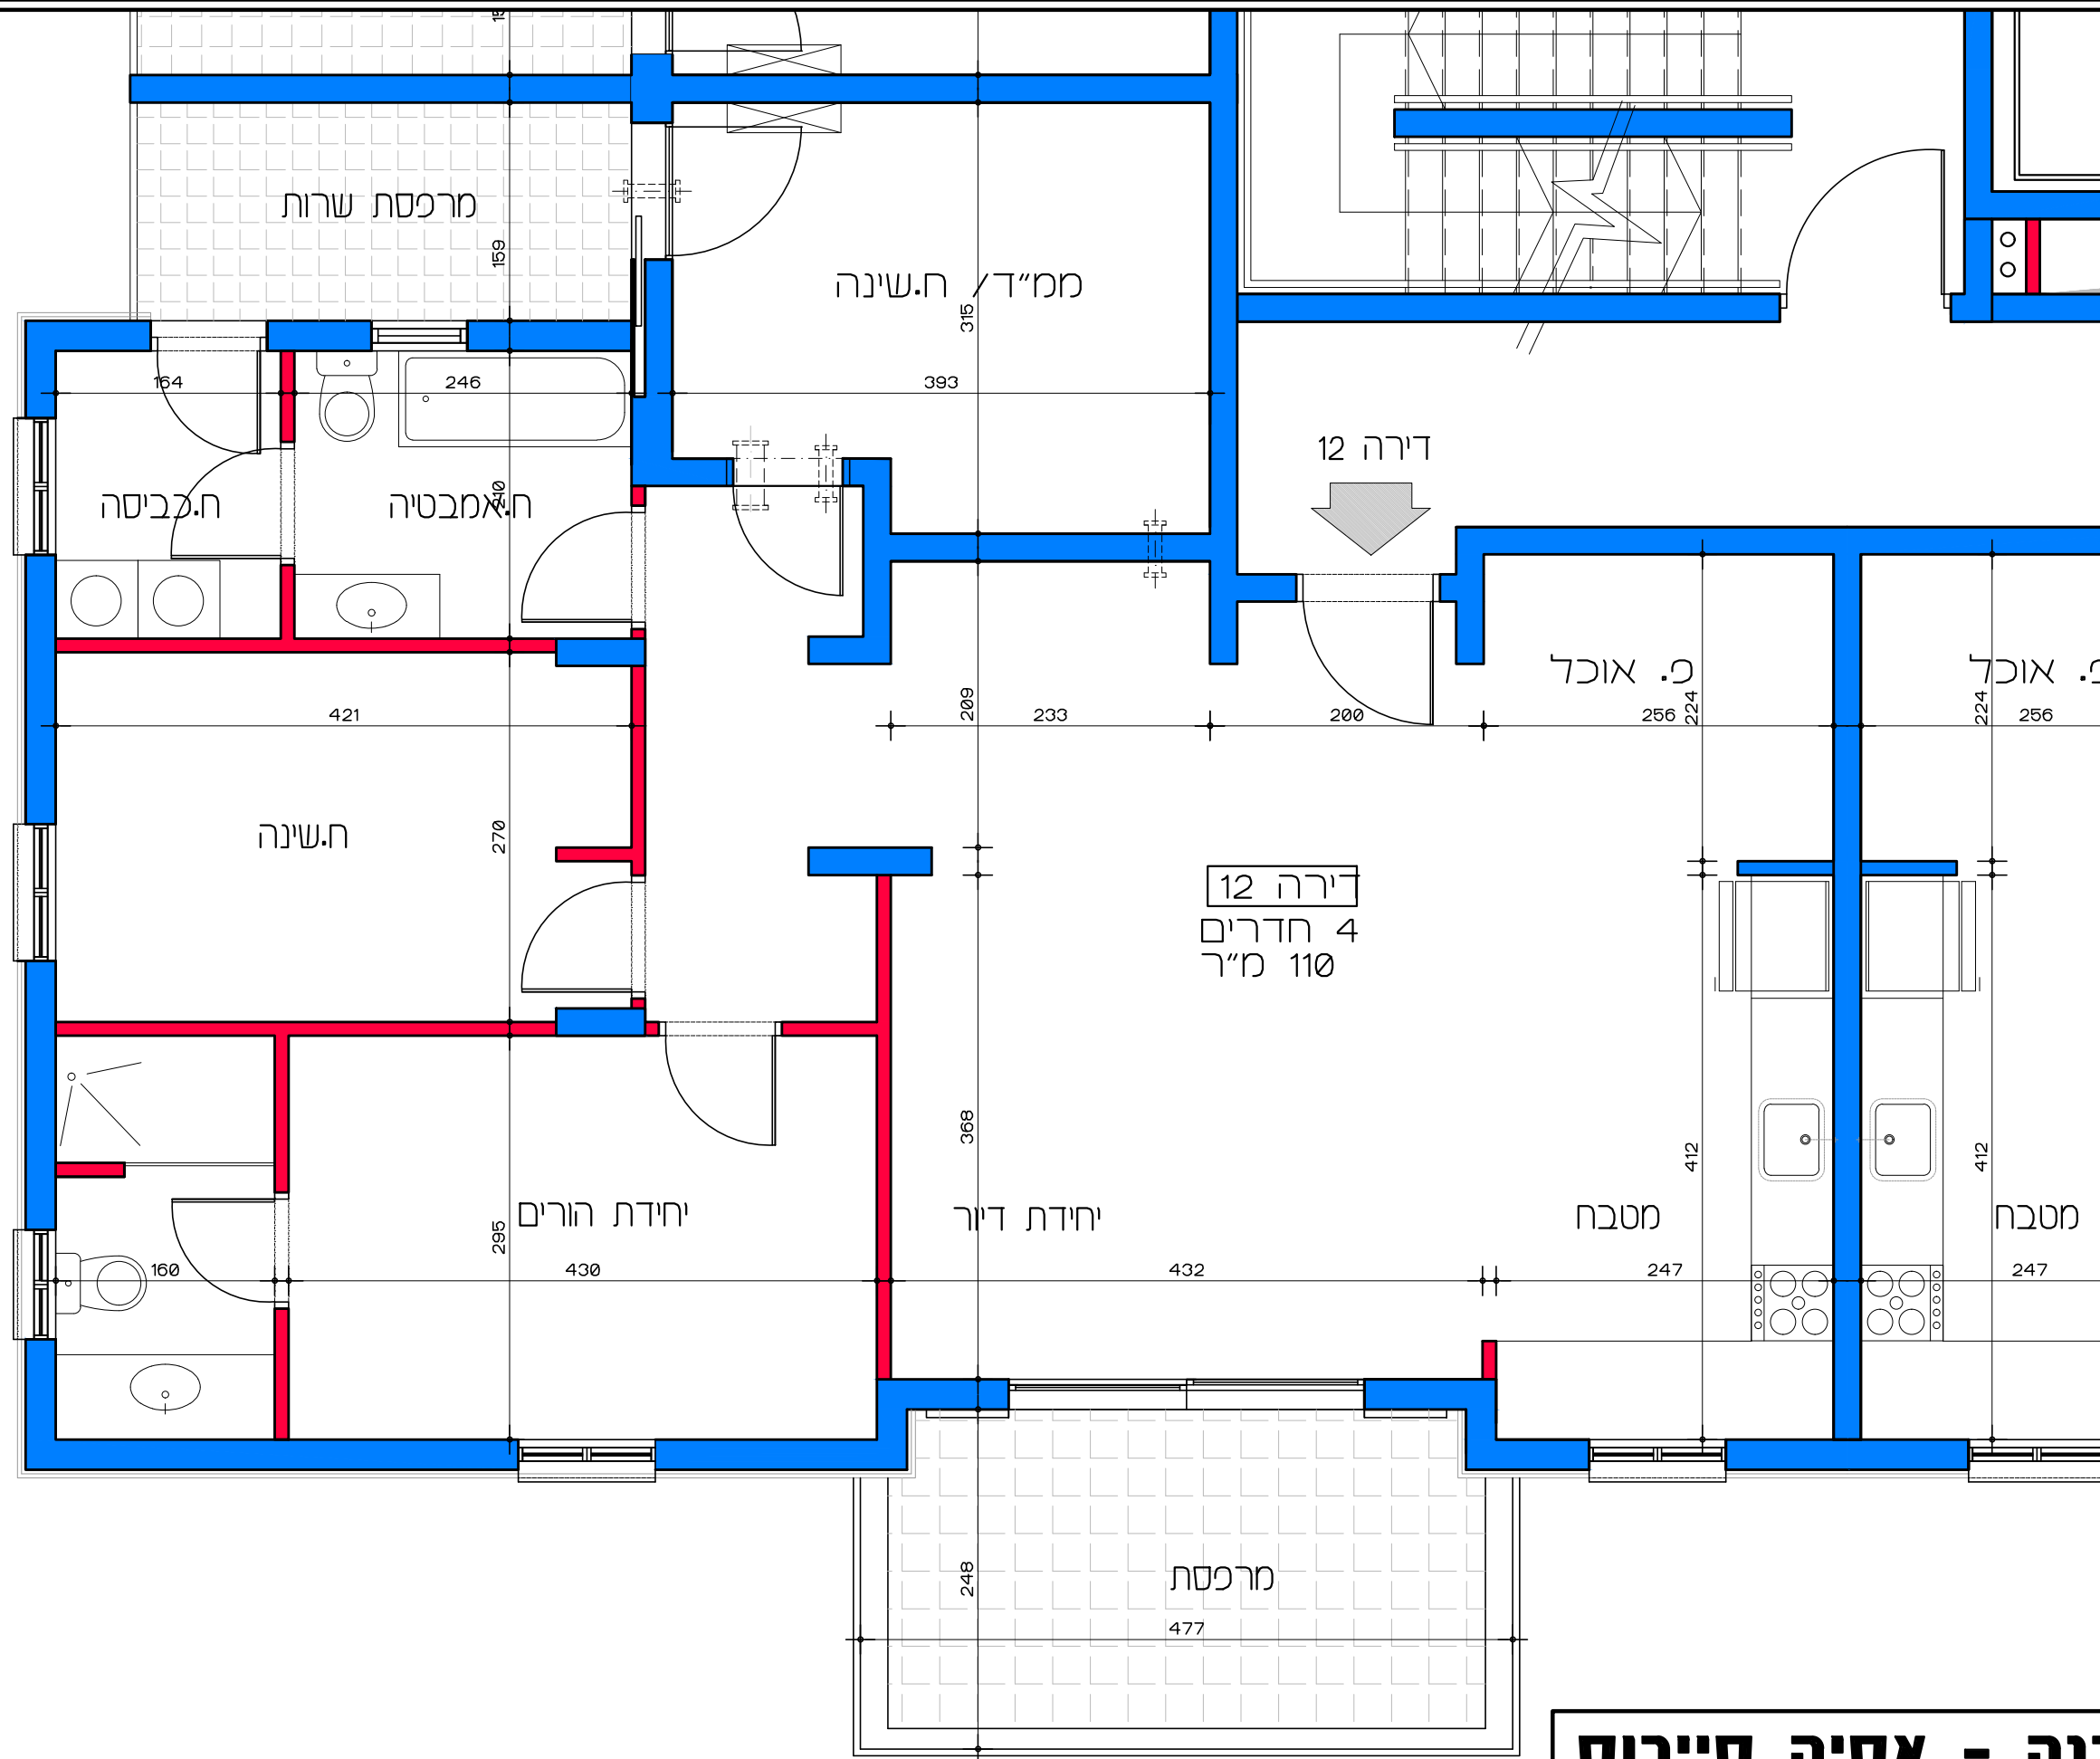

דירה 12
4 חדרים
110 מ"ר

תכנית קומה ב' - דירה מס' 12
קנ"מ 1:50

דיור למשתכן גן יבנה - אסיה סיירוס
מגרש 350 - תכנית קומה ב' דירה מס' 12
קנ"מ 1:50