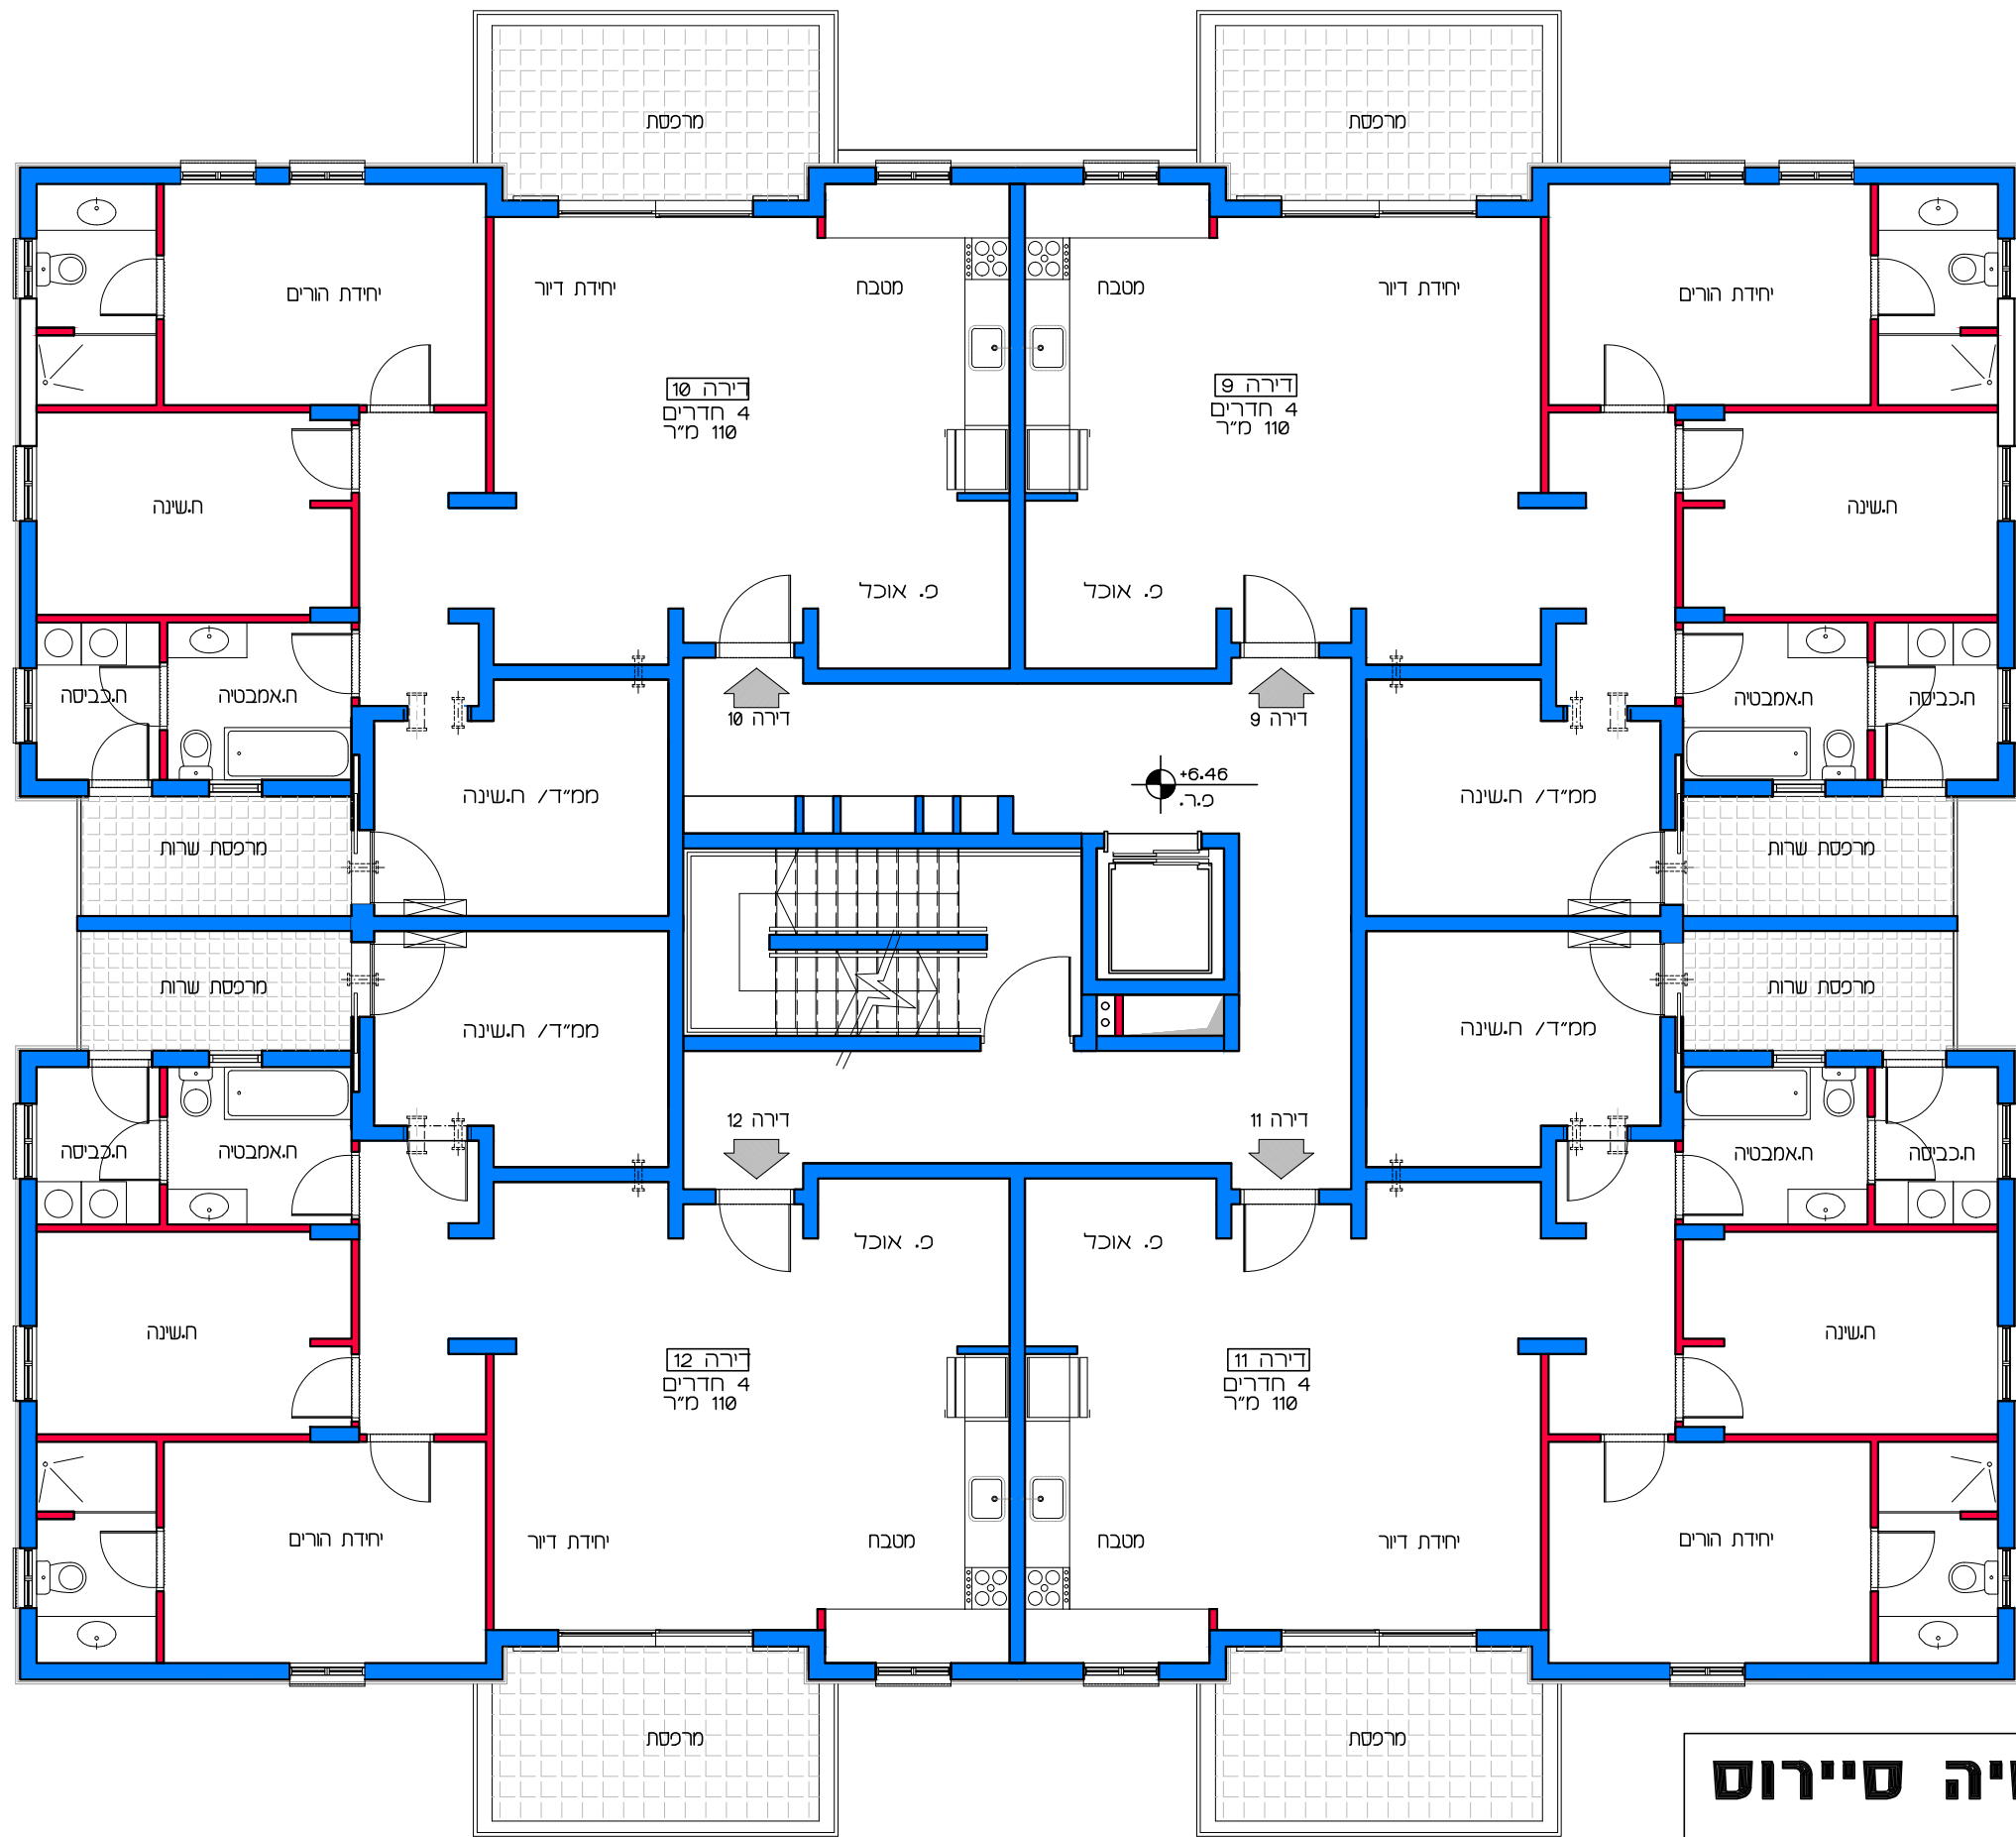

תכנית קומת בי
קנ"מ 1:100

דיור למשתכן גן יבנה - אסיה סיירוס
קנ"מ 1:100
מגרש 350 - תכנית קומה בי
דירות 9 - 12