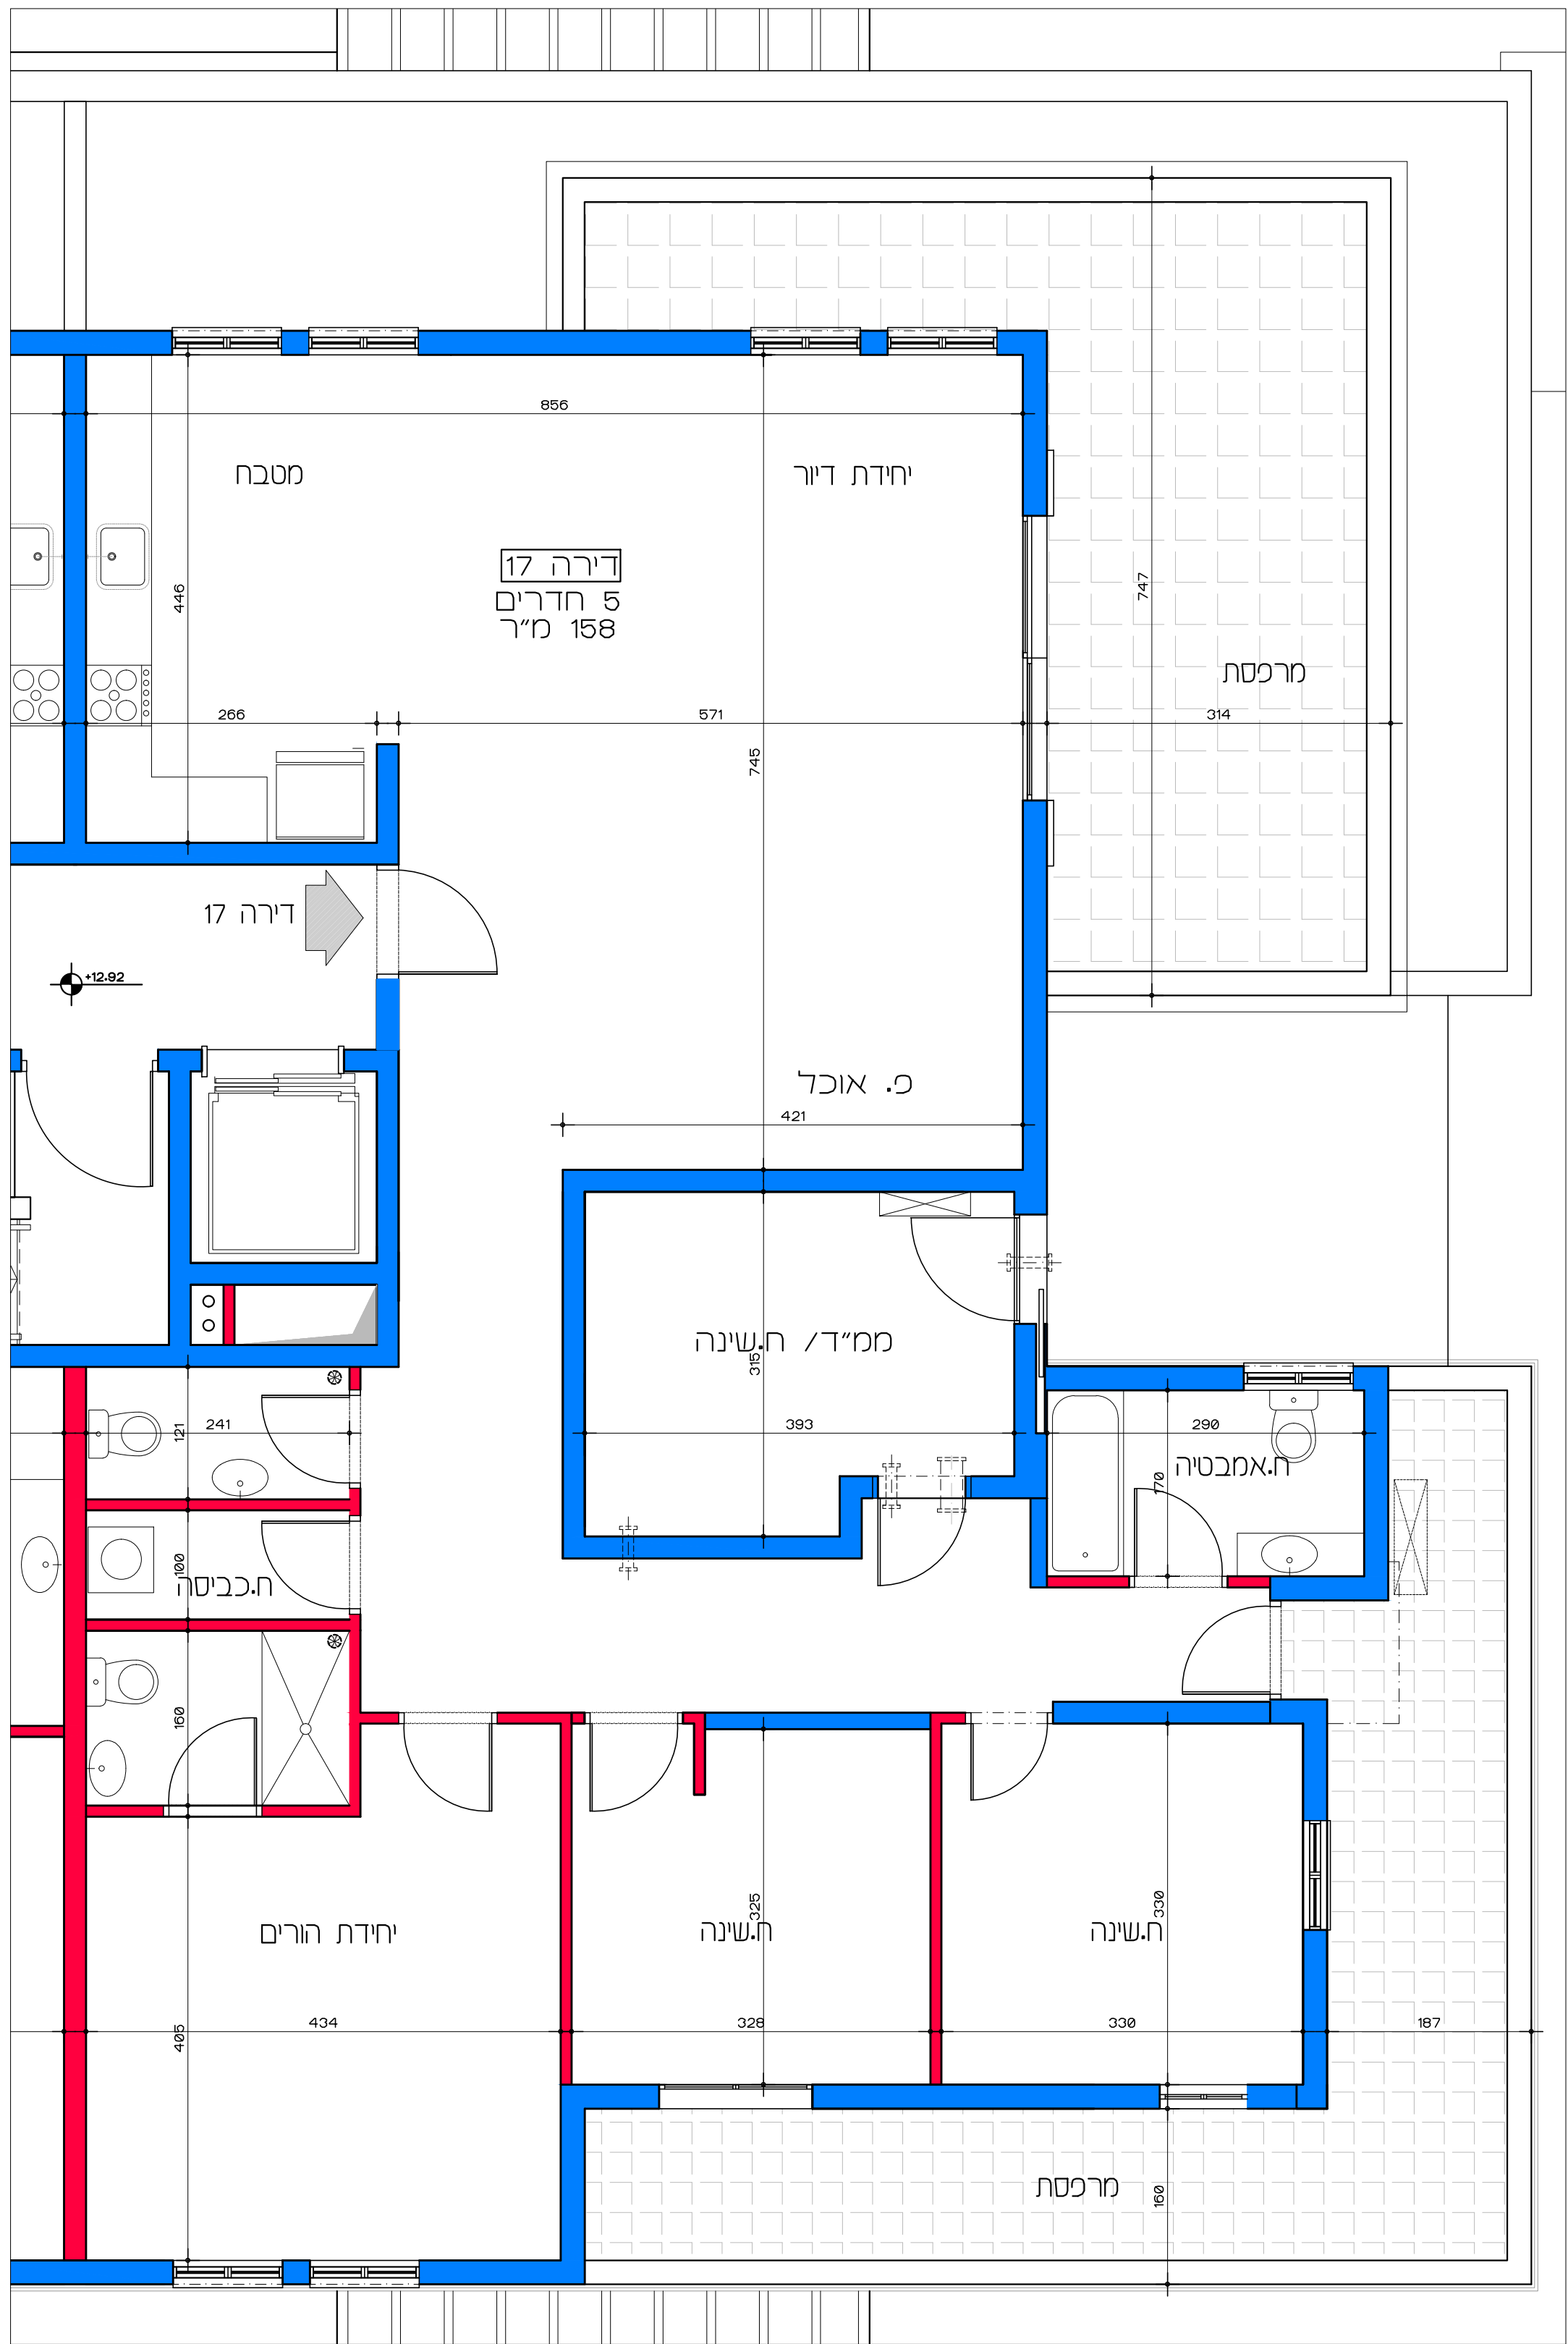

תכנית קומה די - דירה מס' 17
קנ"מ 1:50

דויר למשתכן גן יבנה - אסיה סיירוס
מגרש 350 - תכנית קומה די
דירה מס' 17

Lea Shneor Architects | לאה שניאור אדריכלים
אלה 5 ת.ד. 5053 מזכרת בתיה 76804
Ela 5 P.O.B. 50503 Mazkeret batya 76804