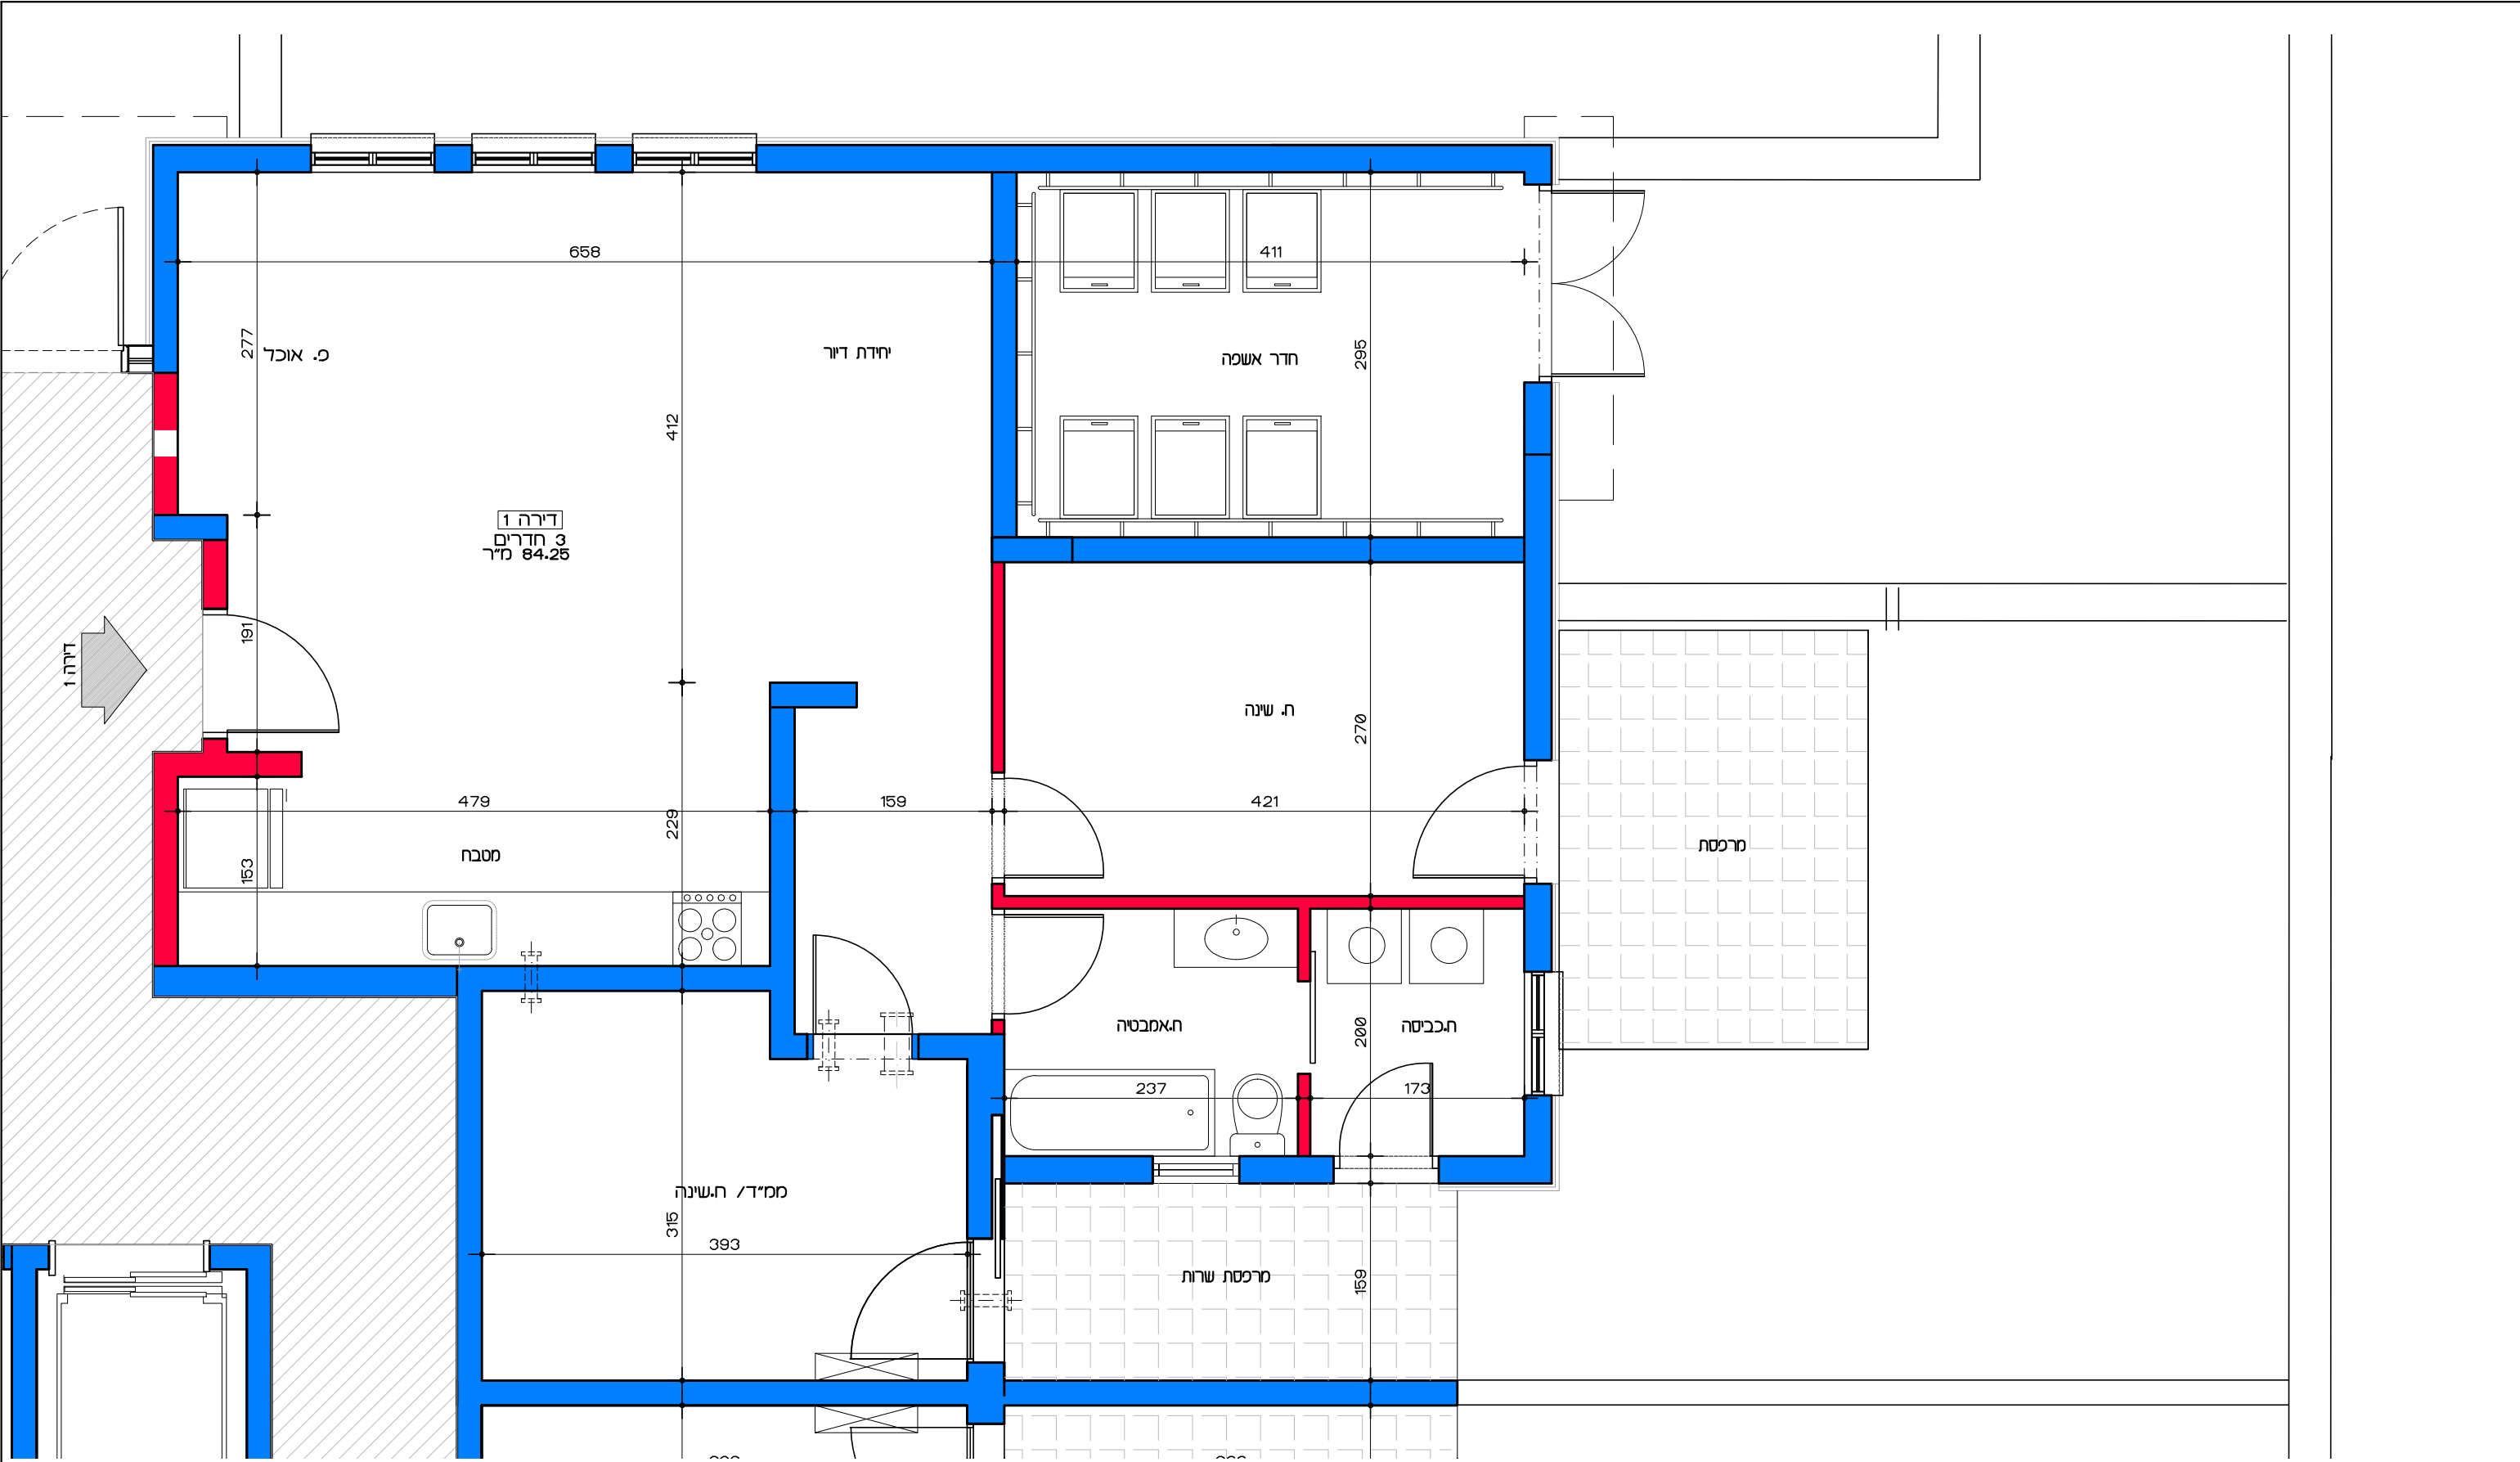

תכנית קומת קרקע - דירה מס' 1
קנ"מ 1:50

דיור למשתכן גן יבנה - אסיה סיירוס
מגרש 352 - תכנית קומת קרקע
דירה מס' 1

הערה:
כל התוכניות כפופות לאישורים סטטוטוריים.
ביצוע תוכניות אלה מותנה בקבלת היתר בניה
בהתאם לתב"ע מאושרת כחוק.

Lea Shneor Architects | לאה שניאור אדריכלים
אלה 5 ת.ד. 5053 מזכרת בתיה 76804
Ela 5 P.O.B. 50503 Mazkeret batya 76804