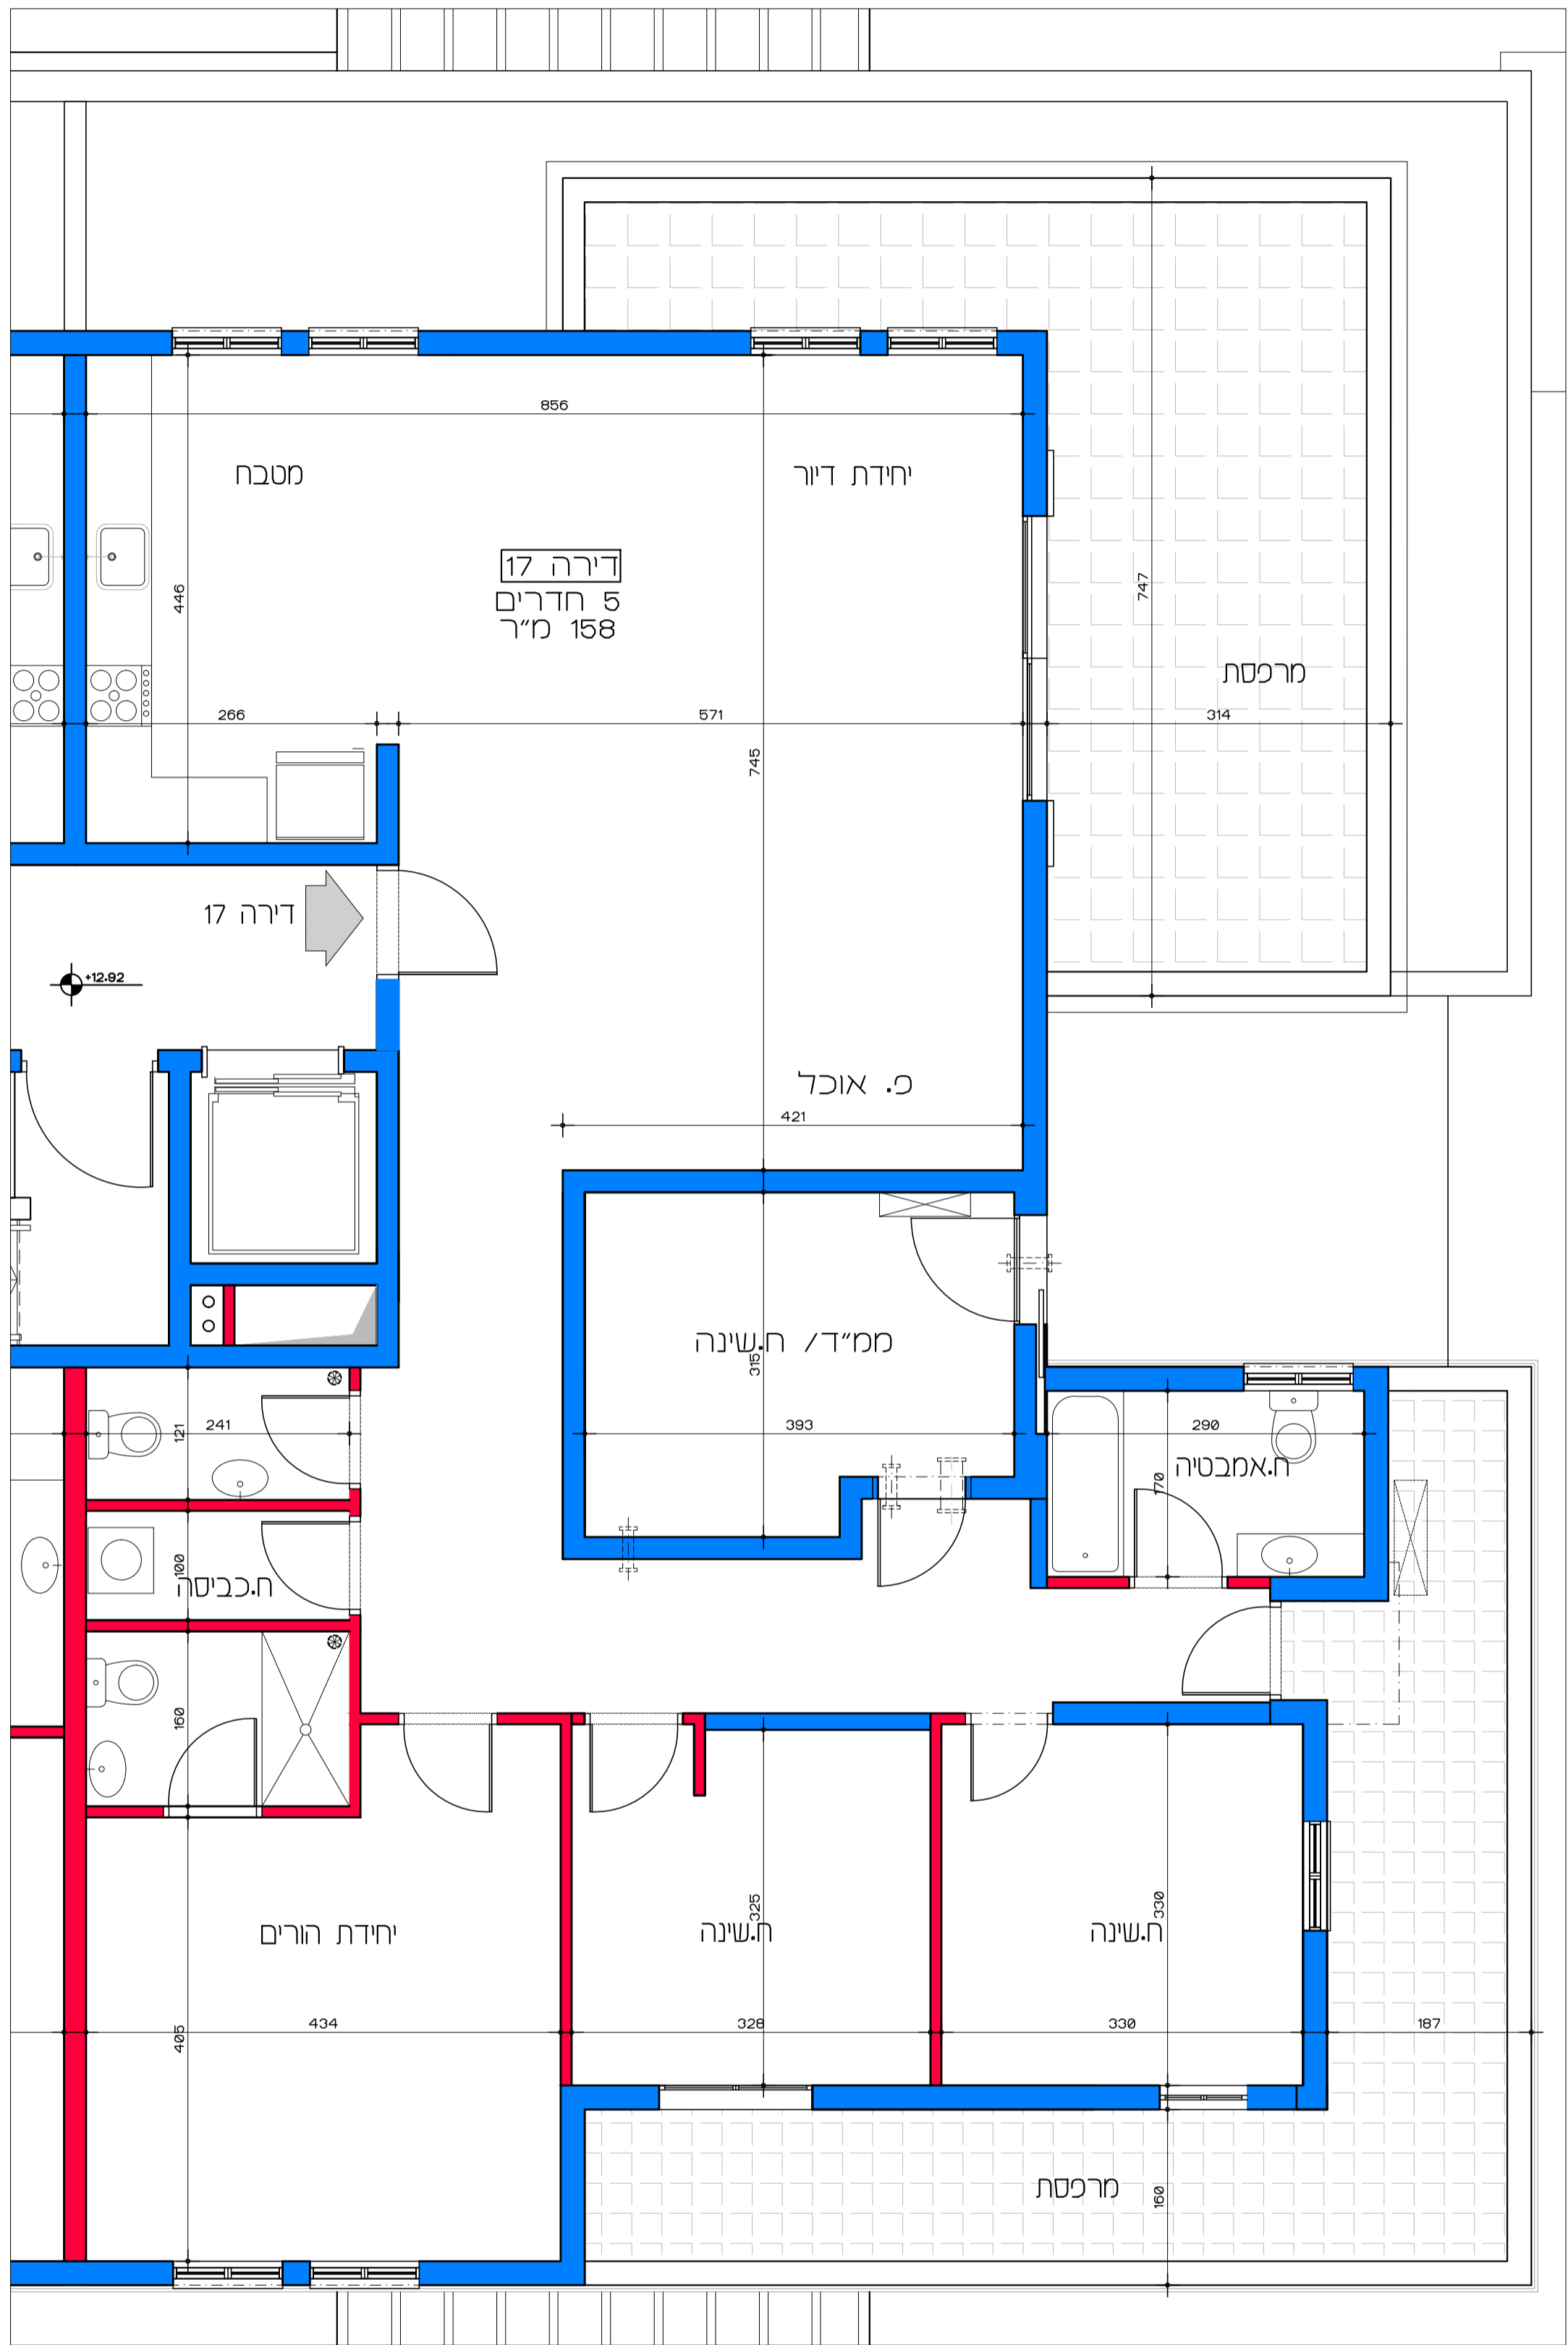

תכנית קומה די - דירה מס' 17
קנ"מ 1:50

דויר למשתכן גן יבנה - אסיה סירוס
מגרש 352 - תכנית קומה די
דירה מס' 17

Lea Shneor Architects | לאה שניאור אדריכלים
אלה 5 ת.ד. 5053 מזכרת בתיה 76804
Ela 5 P.O.B. 50503 Mazkeret batya 76804