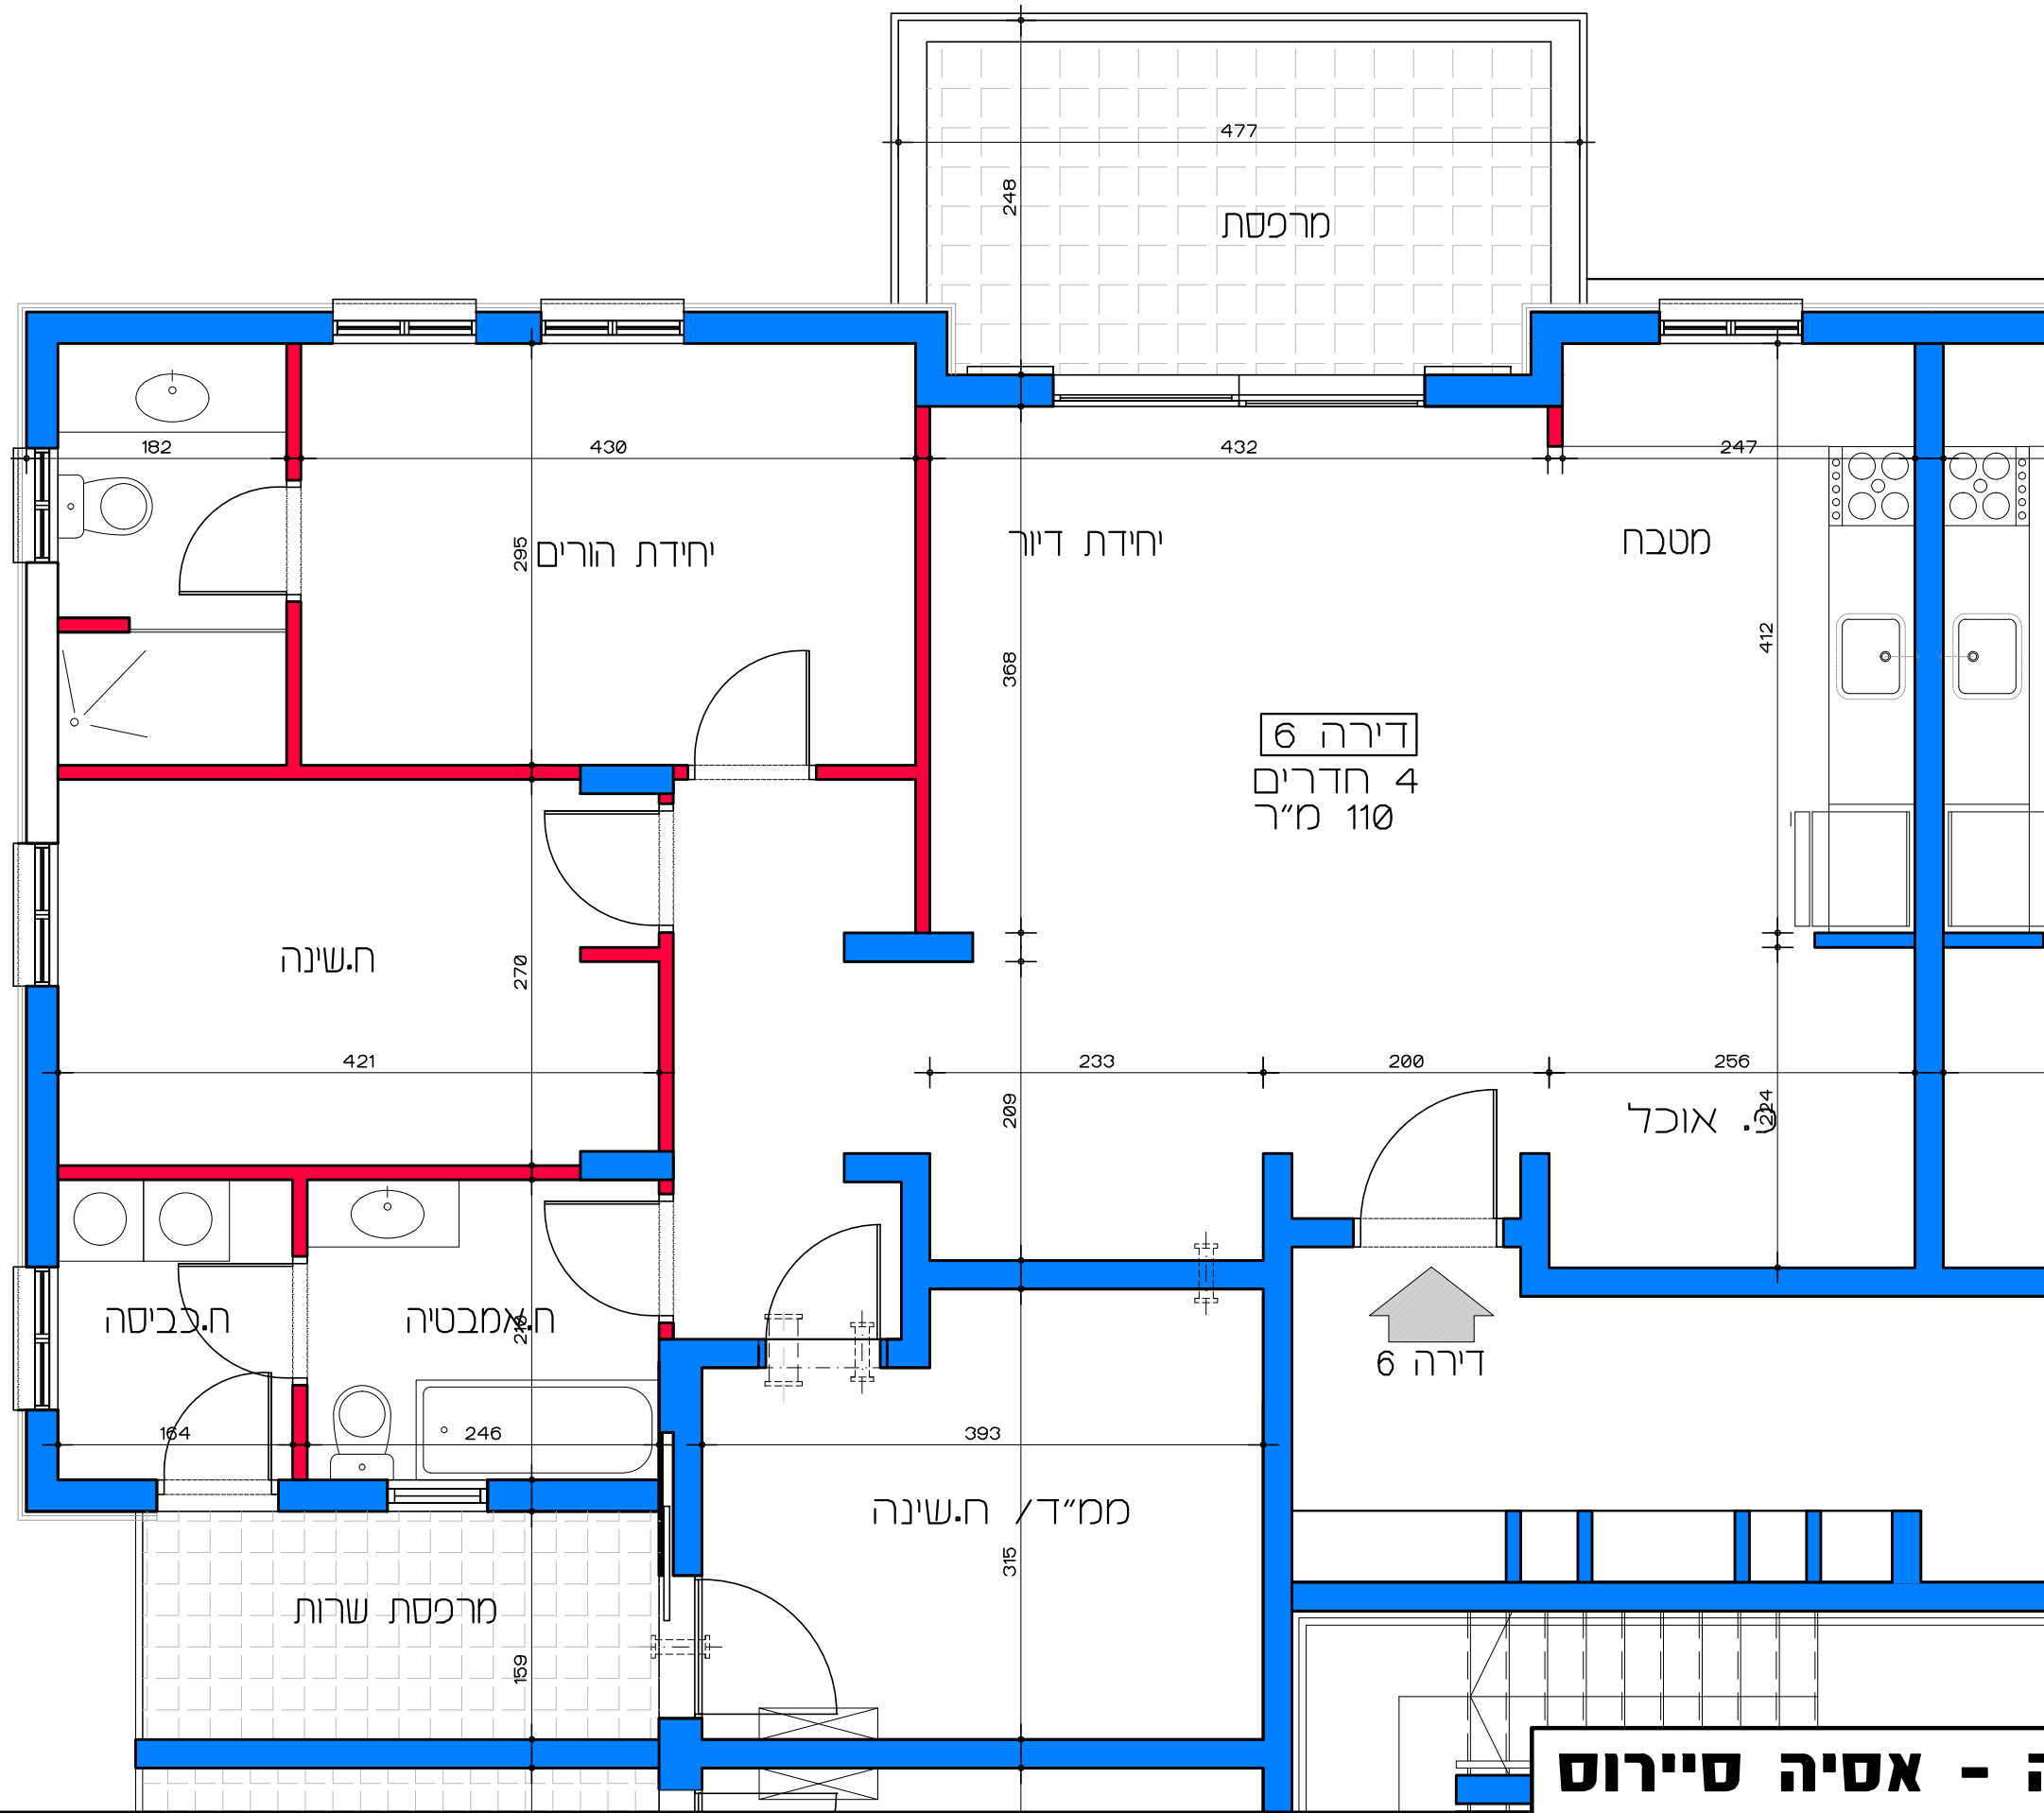

דירה 6
4 חדרים
110 מ"ר

דירה 6

תכנית קומה א' - דירה מס' 6
קנ"מ 1:50

דיור למשתכן גן יבנה - אסיה סיירוס
מגרש 352 - תכנית קומה א' דירה מס' 6
קנ"מ 1:50

הערה:
כל התוכניות כפופות לאישורים סטטוטוריים.
ביצוע תוכניות אלה מותנה בקבלת היתר בניה
בהתאם לתב"ע מאושרת כחוק.

Lea Shneor Architects | לאה שניאור אדריכלים
אלה 5 ת.ד. 5053 מזכרת בתיה 76804
Ela 5 P.O.B. 50503 Mazkeret batya 76804