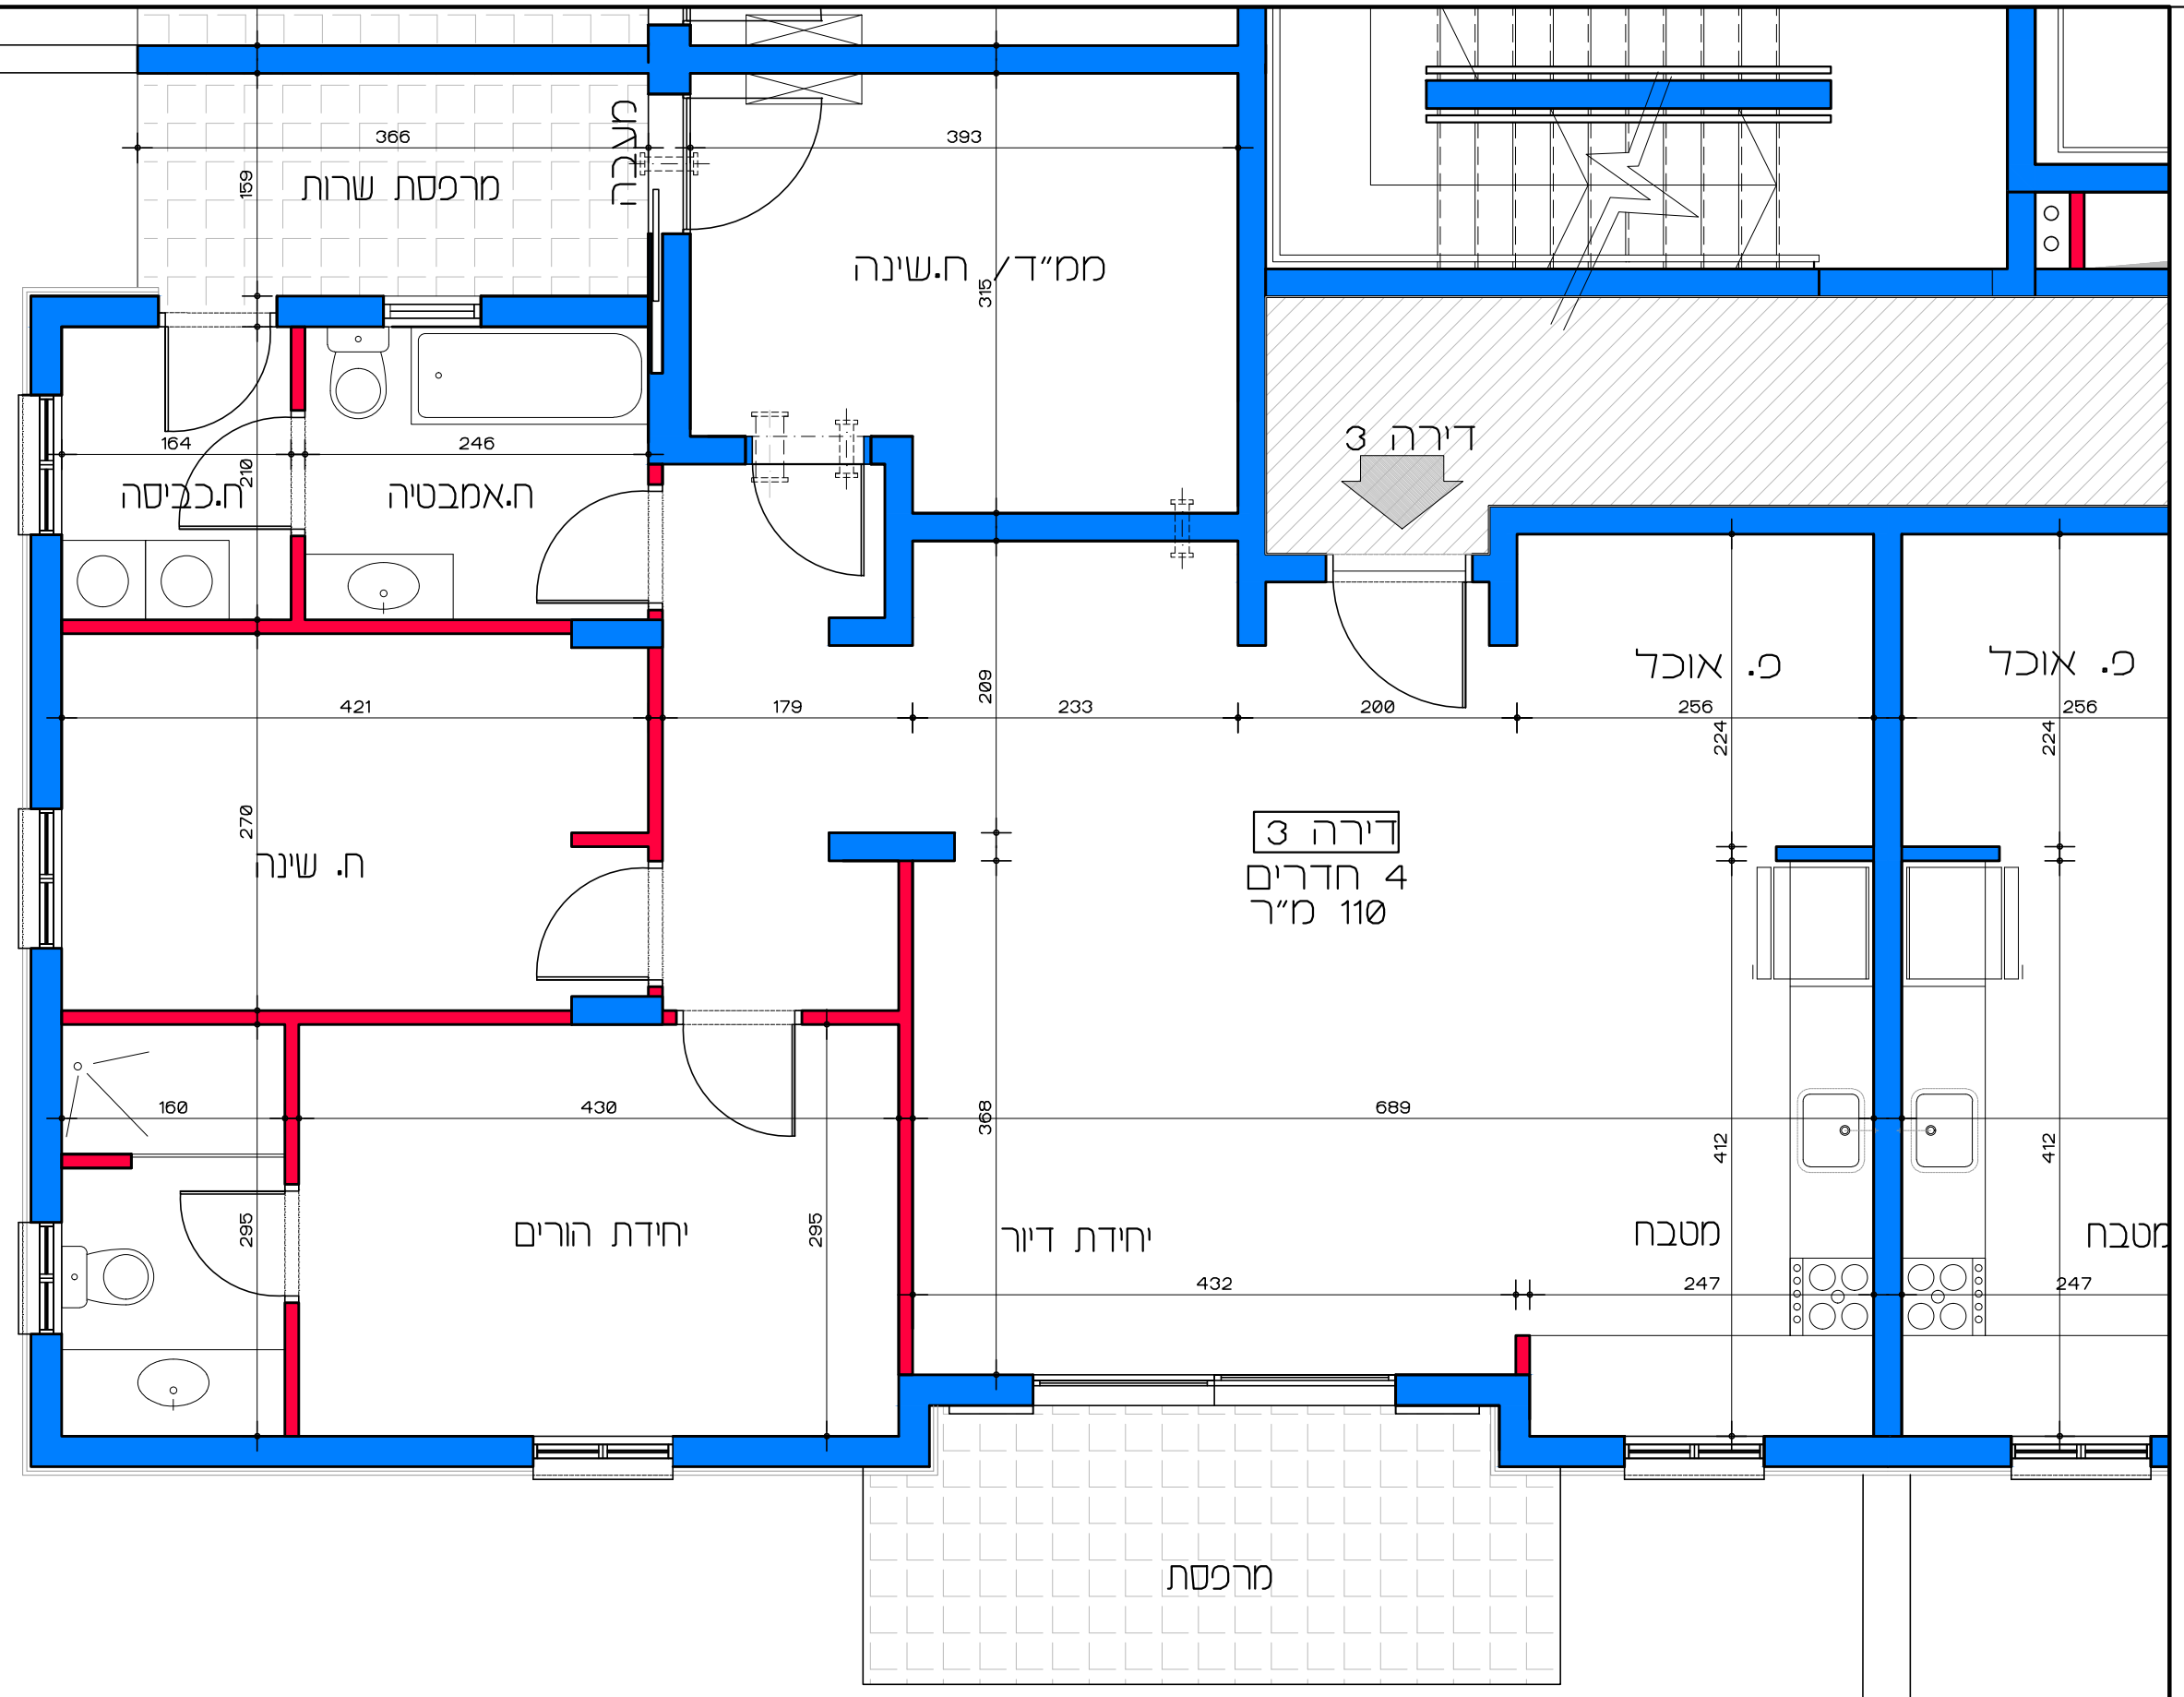

דיור למשתכן גן יבנה - אסיה סיירוס
מגרש 352 - תכנית קומת קרקע
דירה מס' 3

תכנית קומת קרקע - דירה מס' 3
קנ"מ 1:50