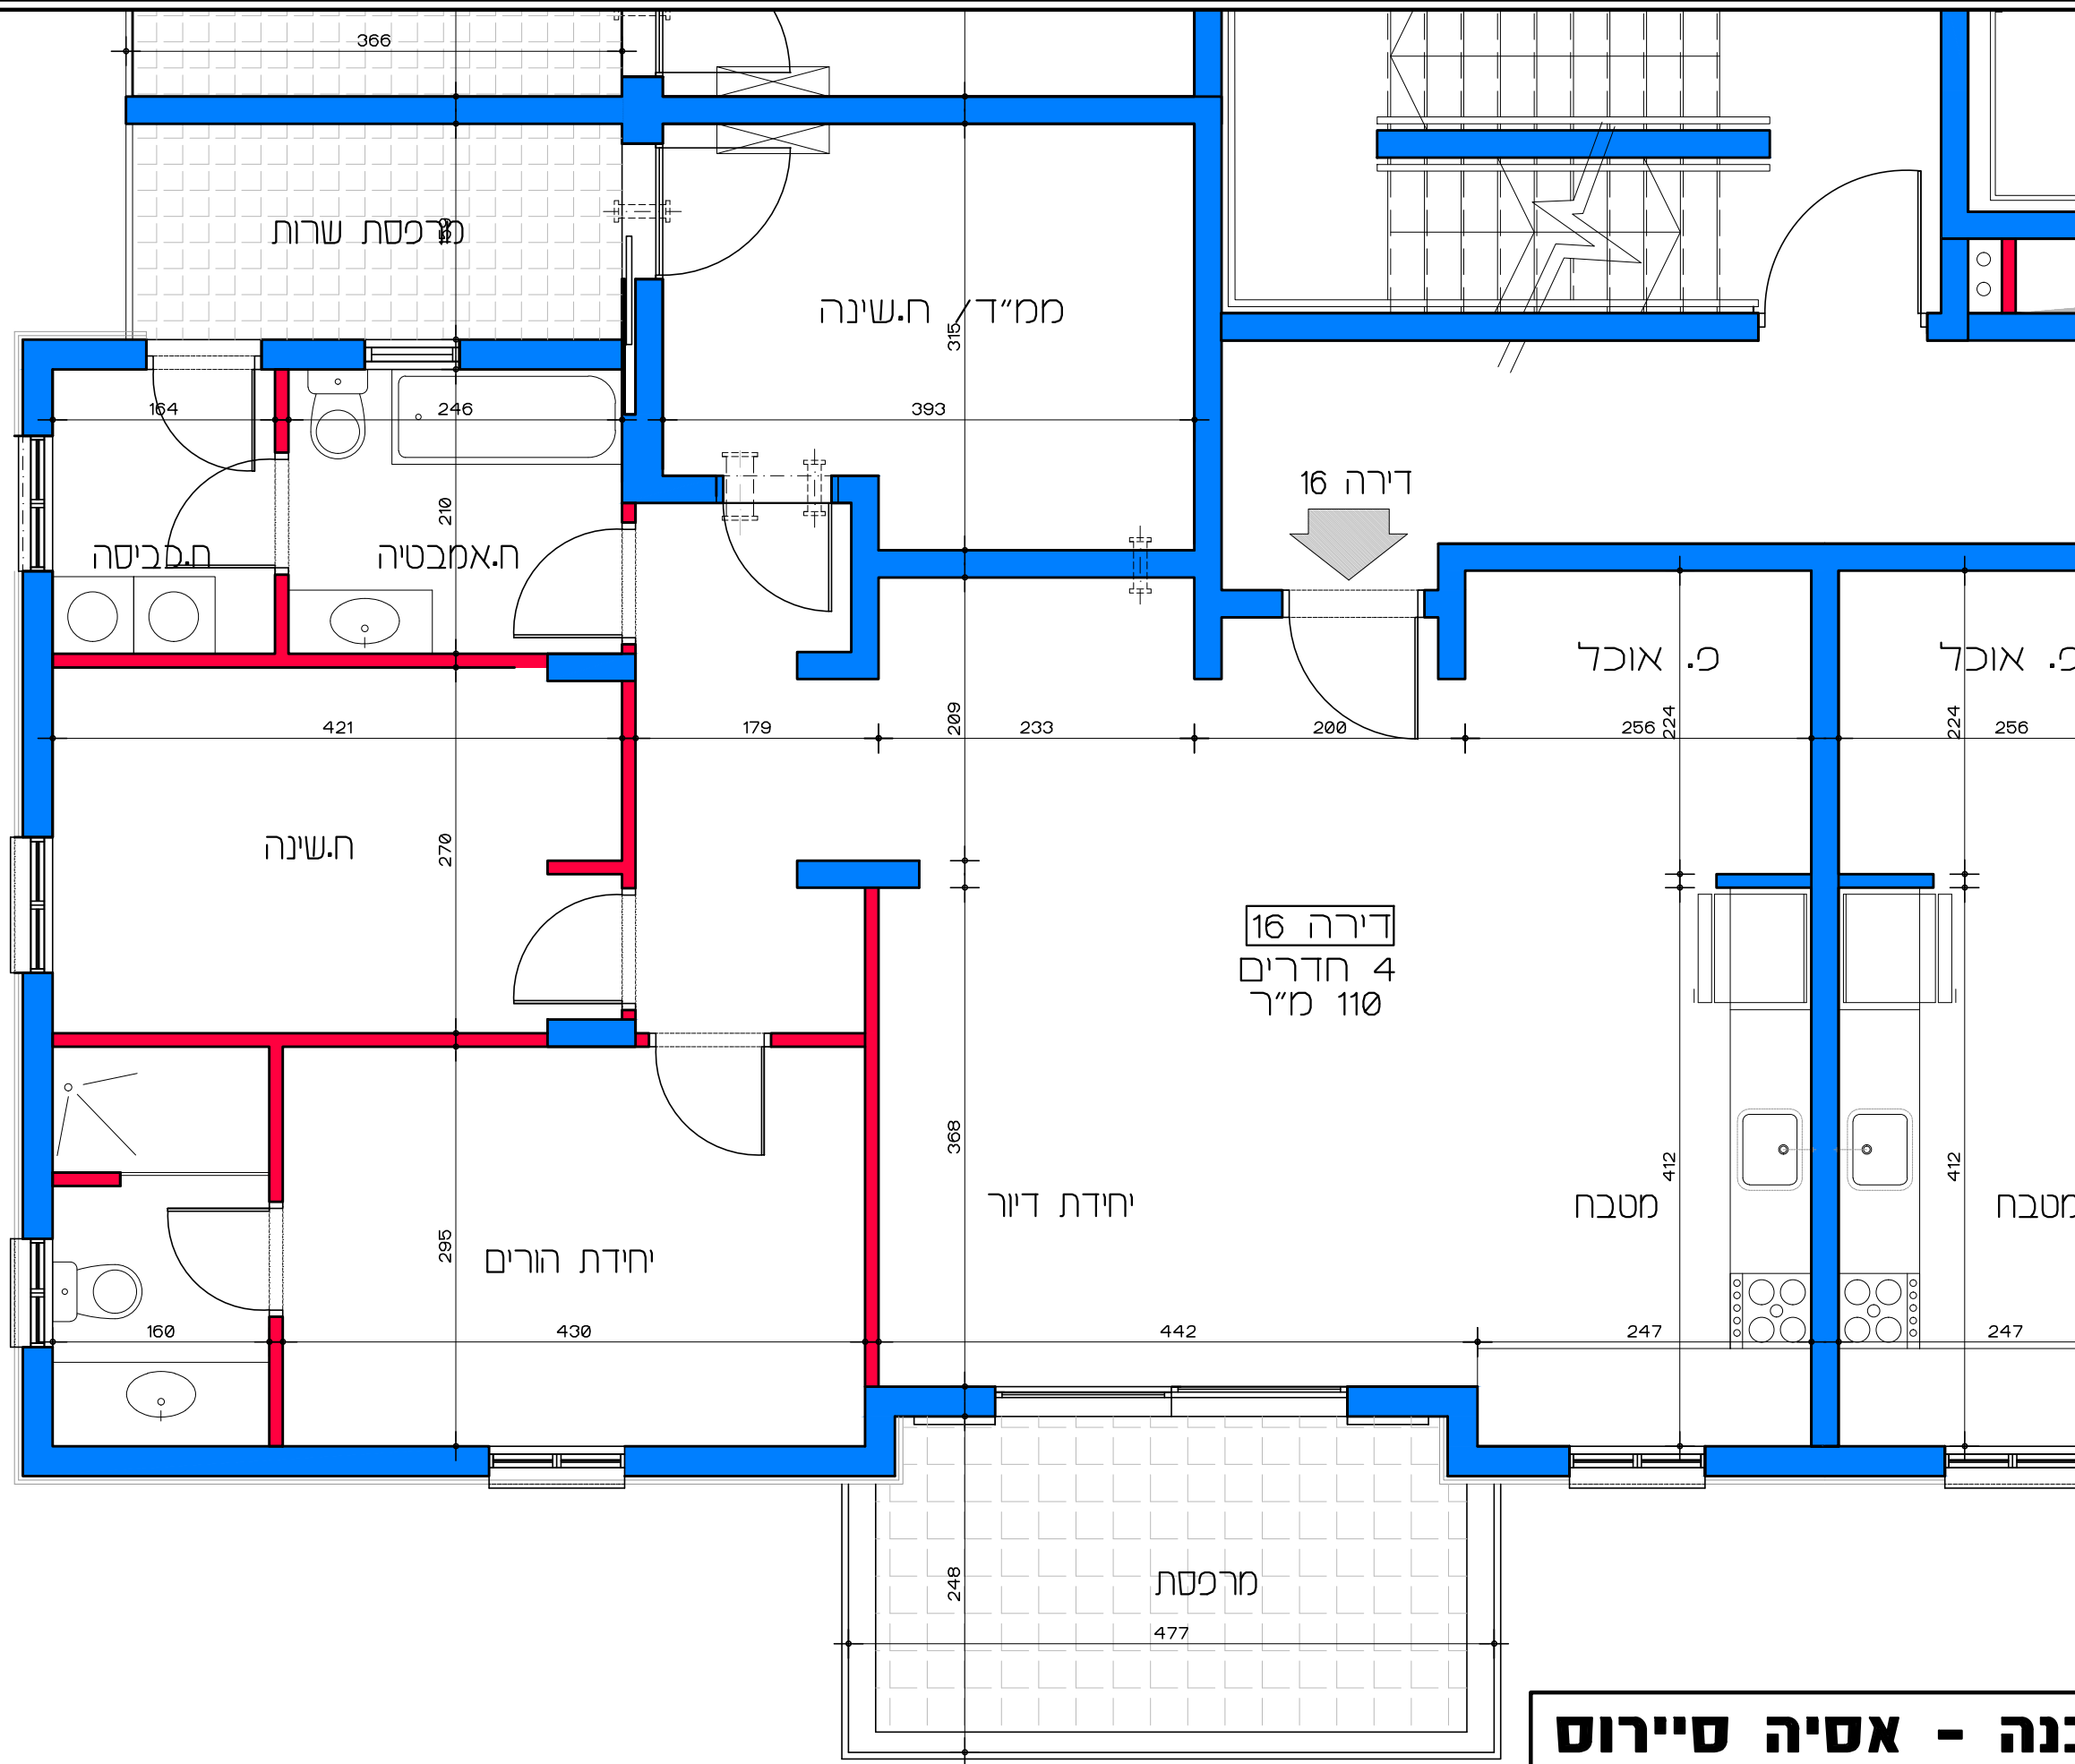

דירה 16
4 חדרים
110 מ"ר

דירה 16

תכנית קומה ג' - דירה מס' 16
קנ"מ 1:50

דיור למשתכן גן יבנה - אסיה סיירוס
מגרש 352 - תכנית קומה ג'
דירה מס' 16