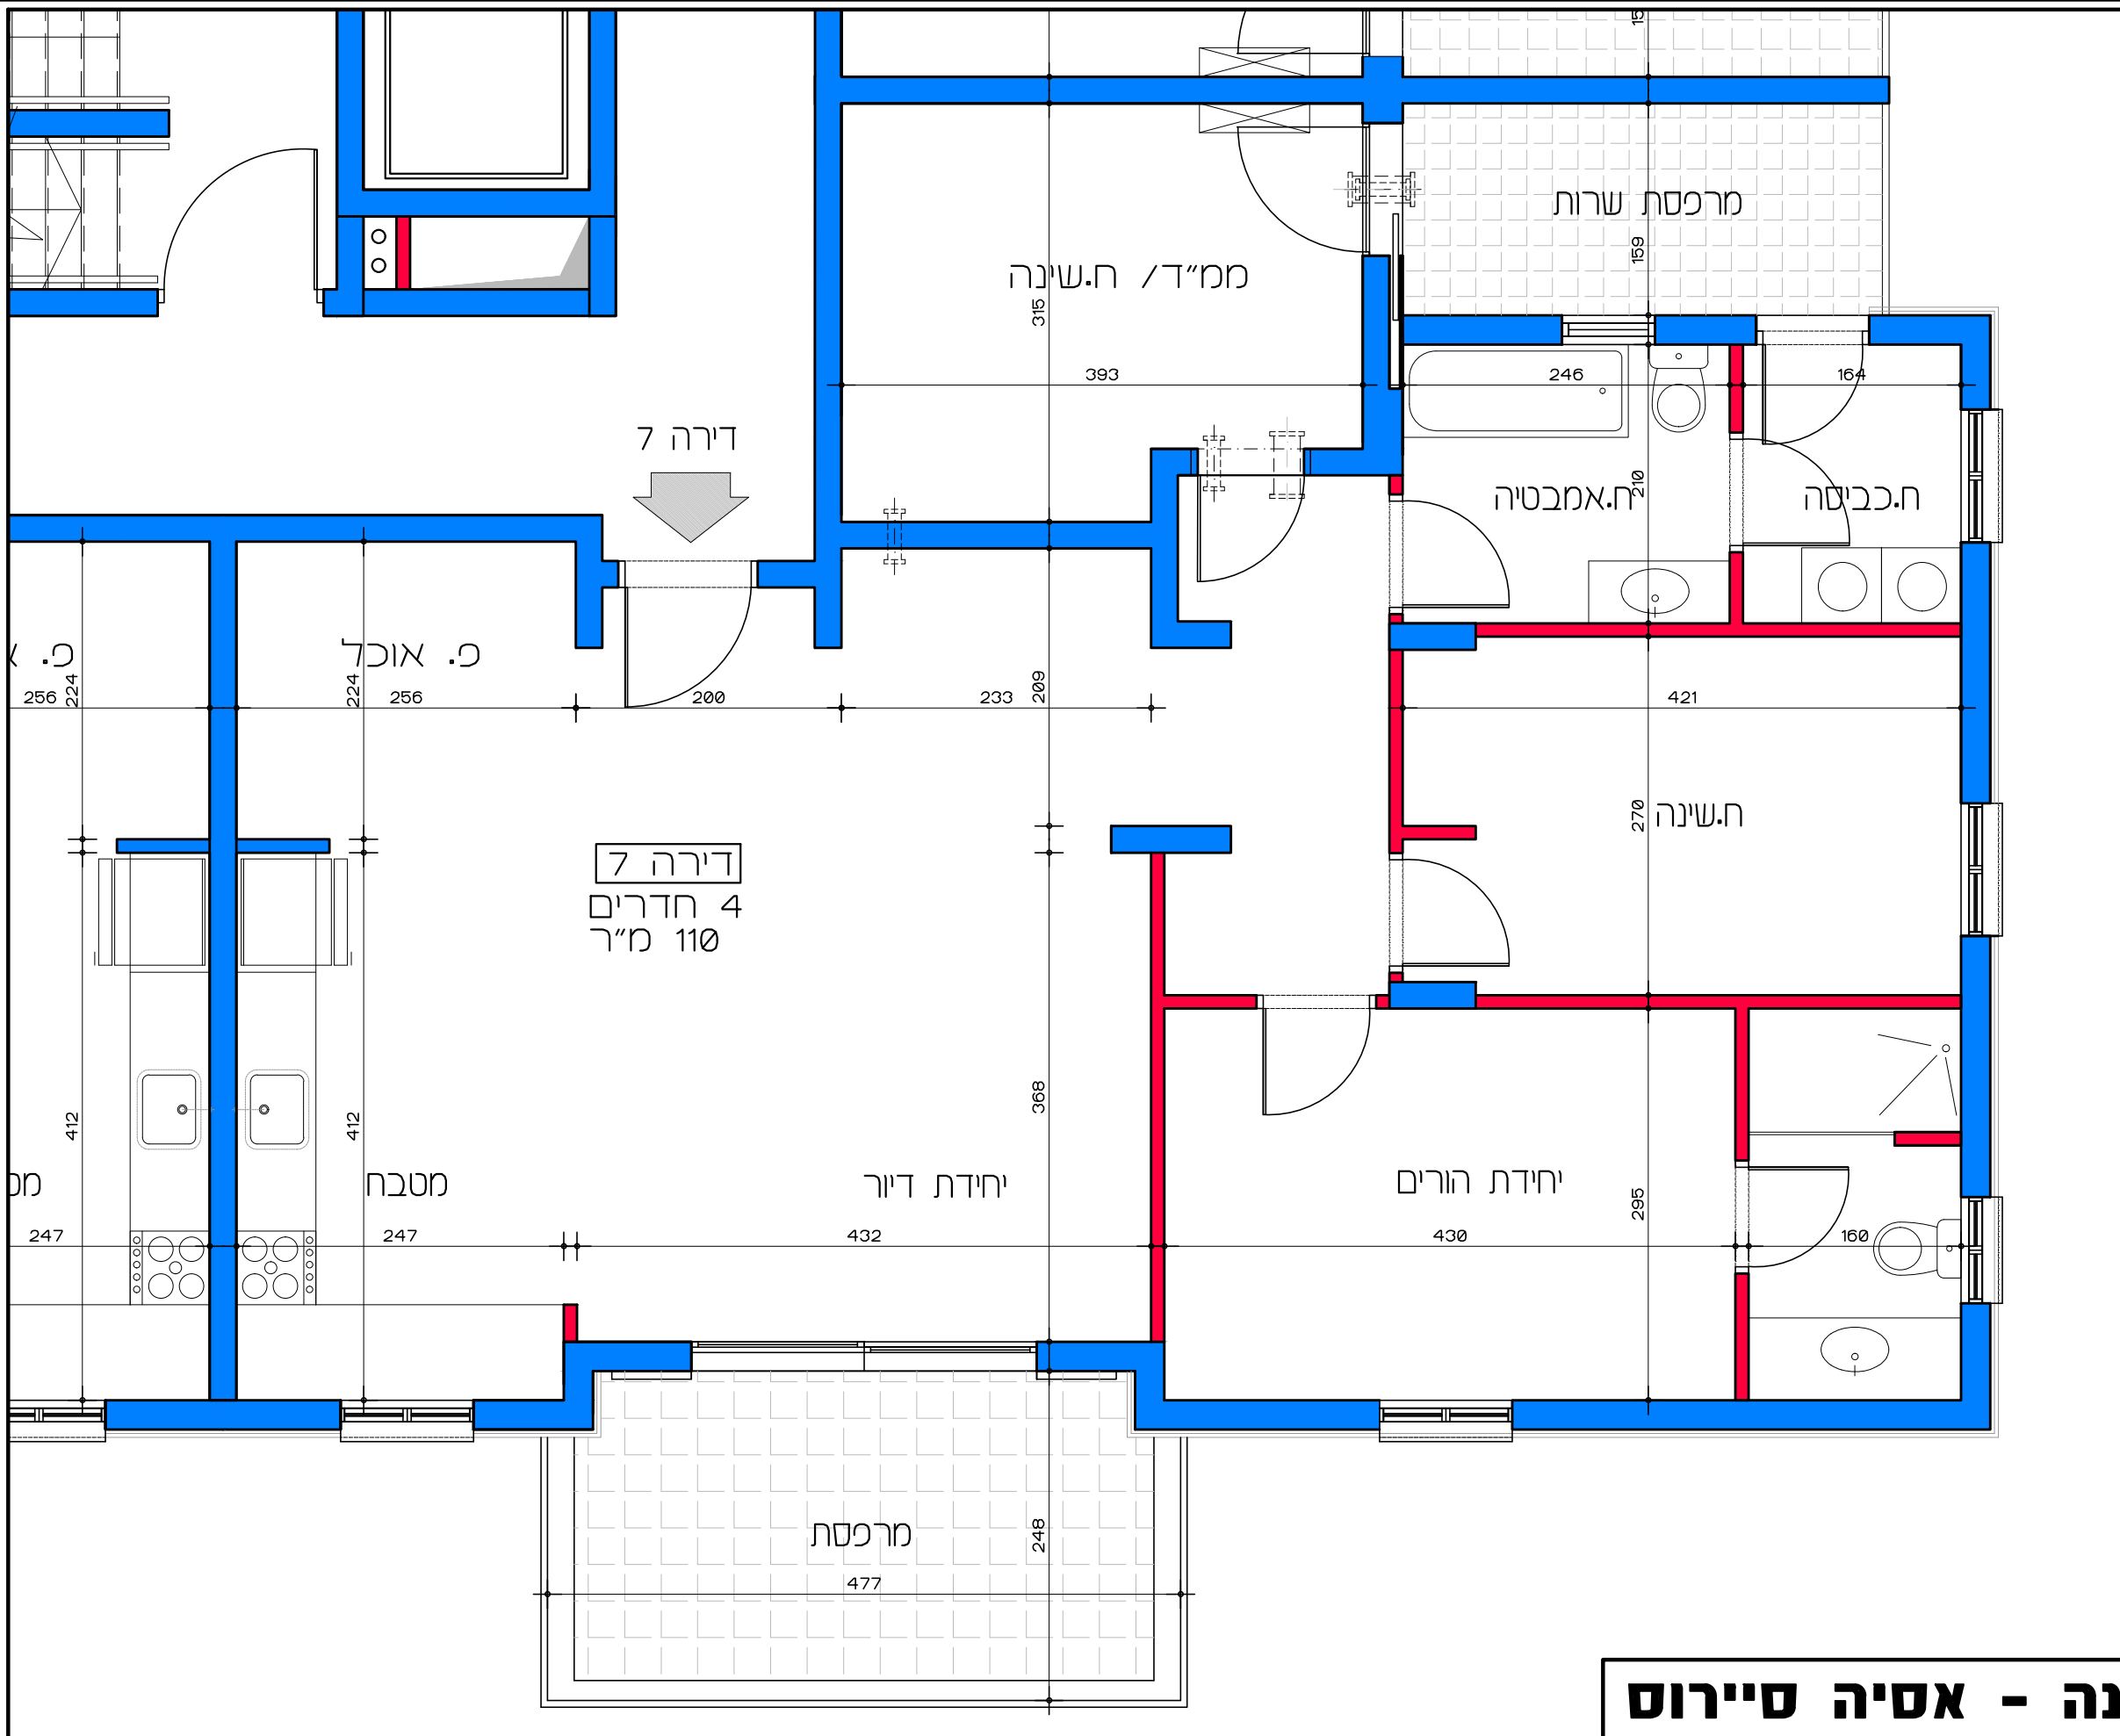

תכנית קומה אי - דירה מס' 7
קנ"מ 1:50

דיר למשתכן גן יבנה - אסיה סיירוס
מגרש 352 - תכנית קומה אי
דירה מס' 7