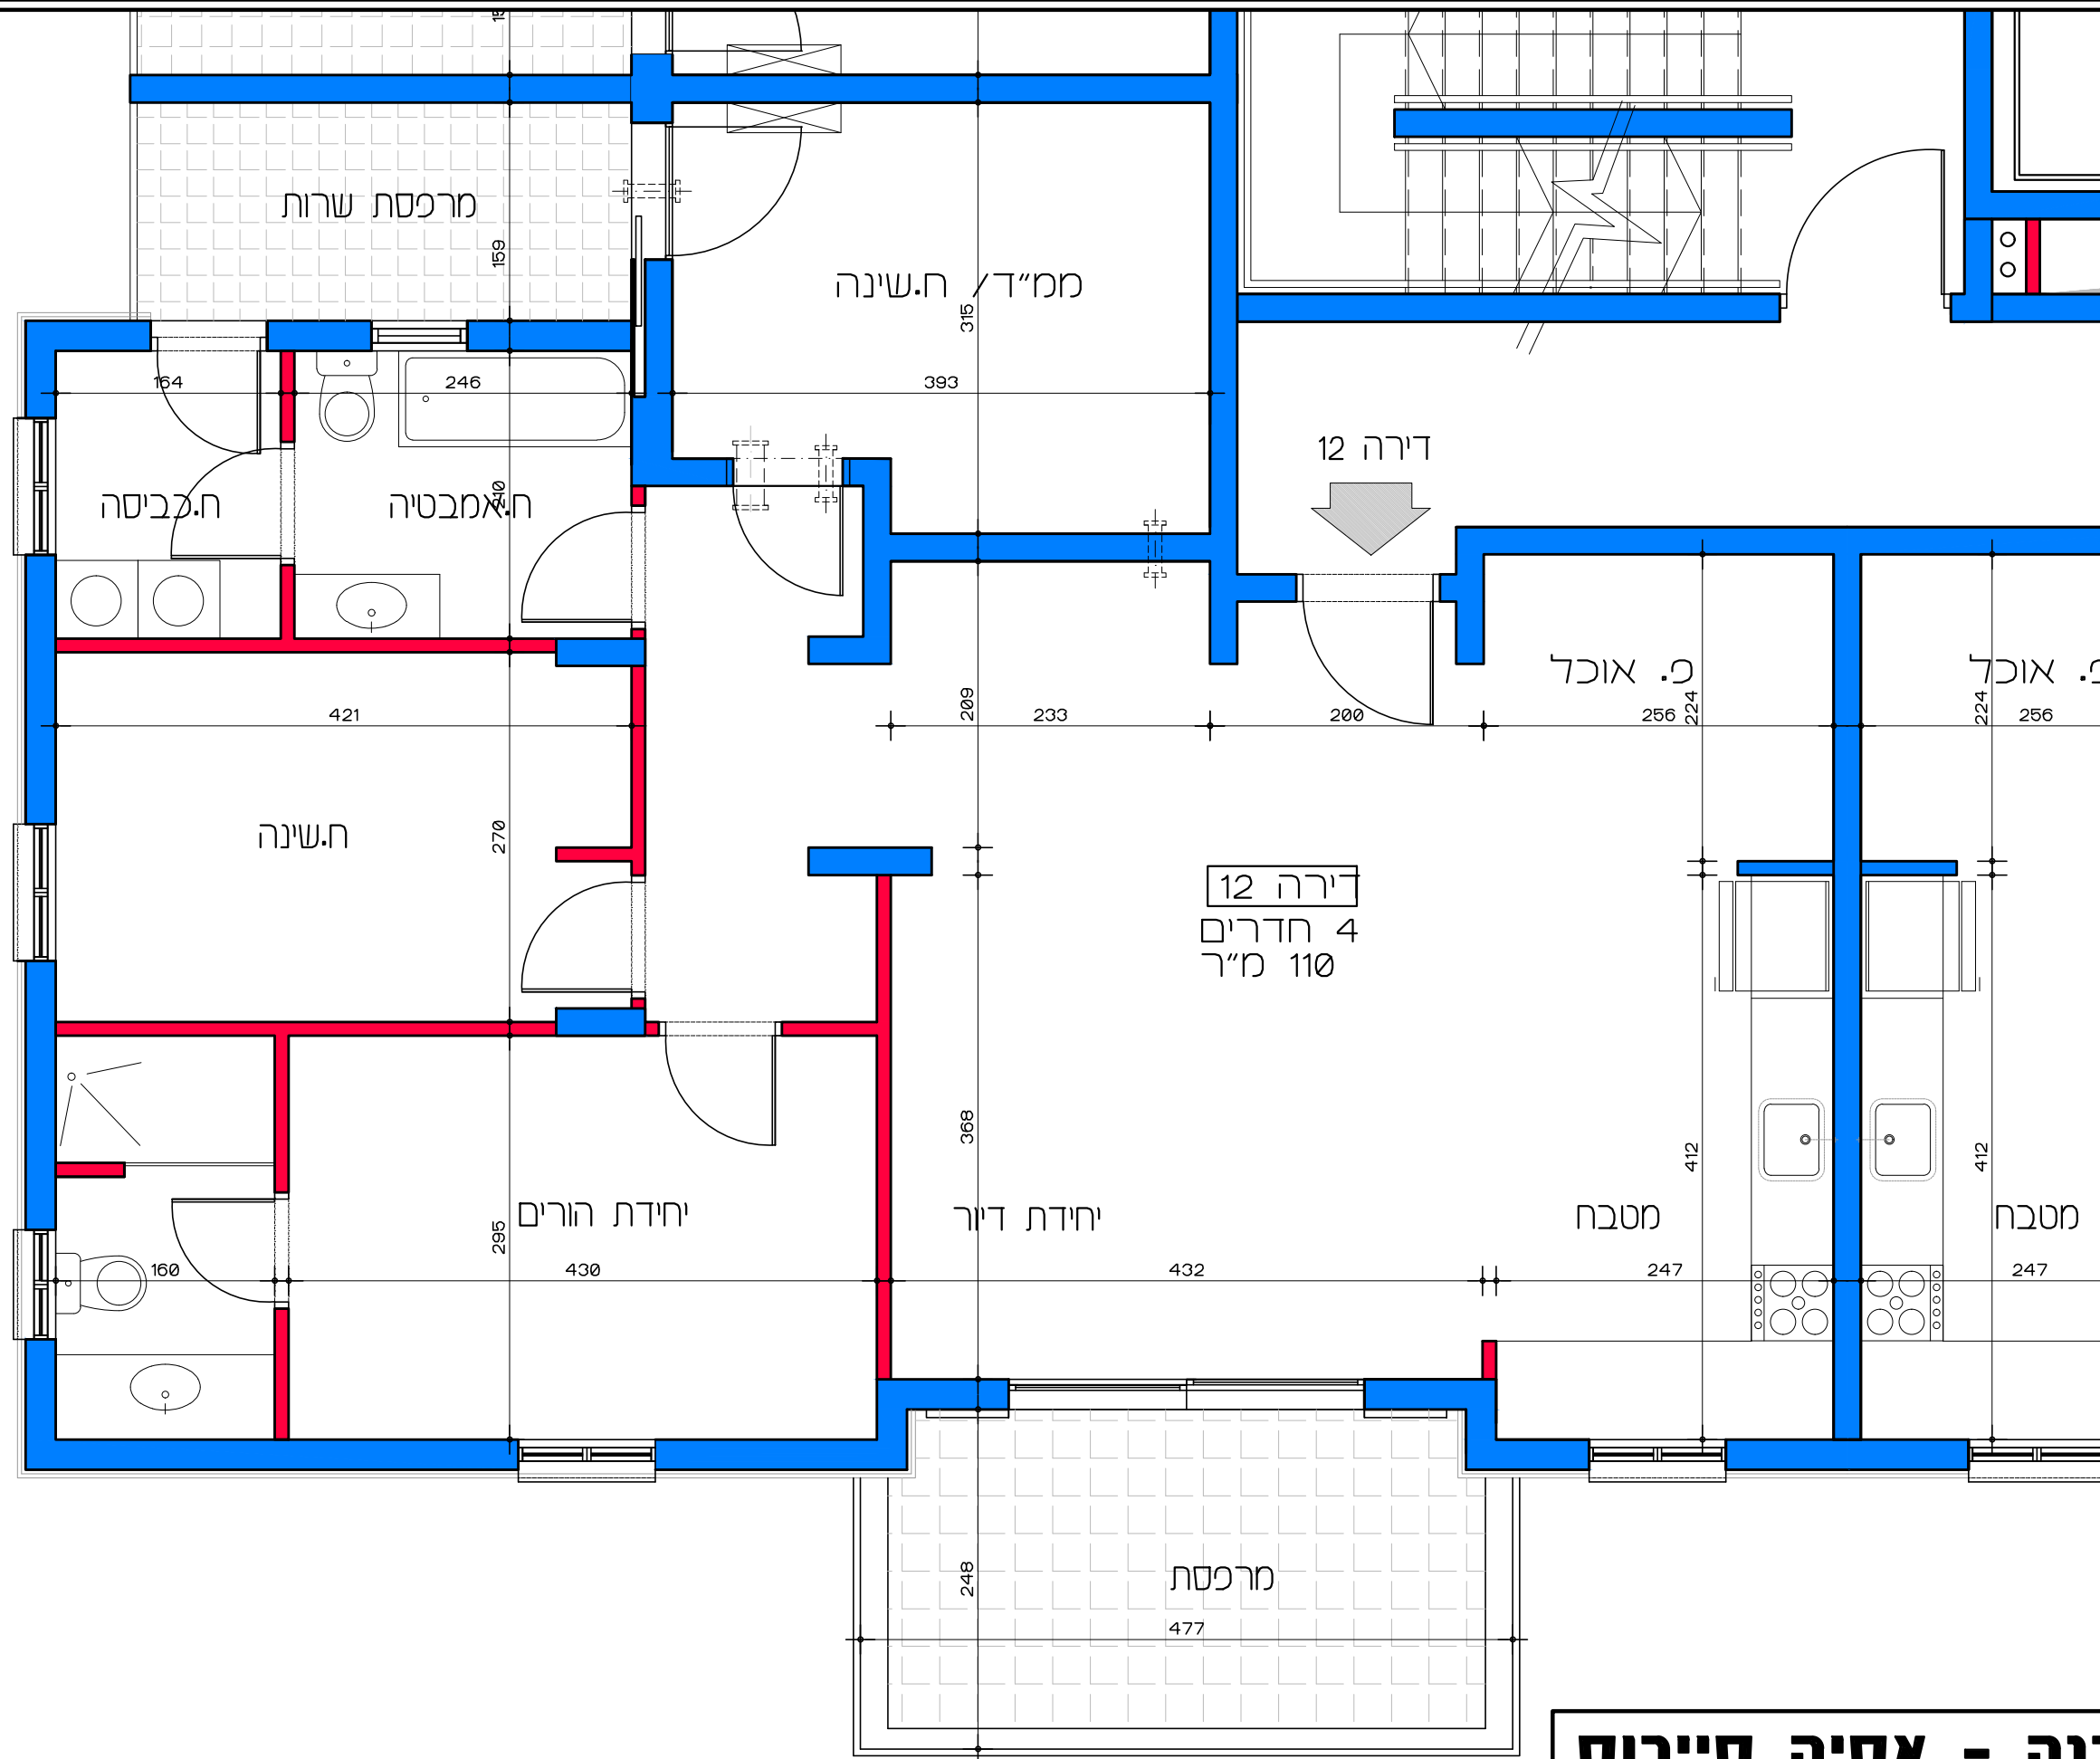

תכנית קומה ב' - דירה מס' 12
קנ"מ 1:50

דירור למשתכן גן יבנה - אסיה סיירוס
מגרש 352 - תכנית קומה ב' דירה מס' 12
קנ"מ 1:50