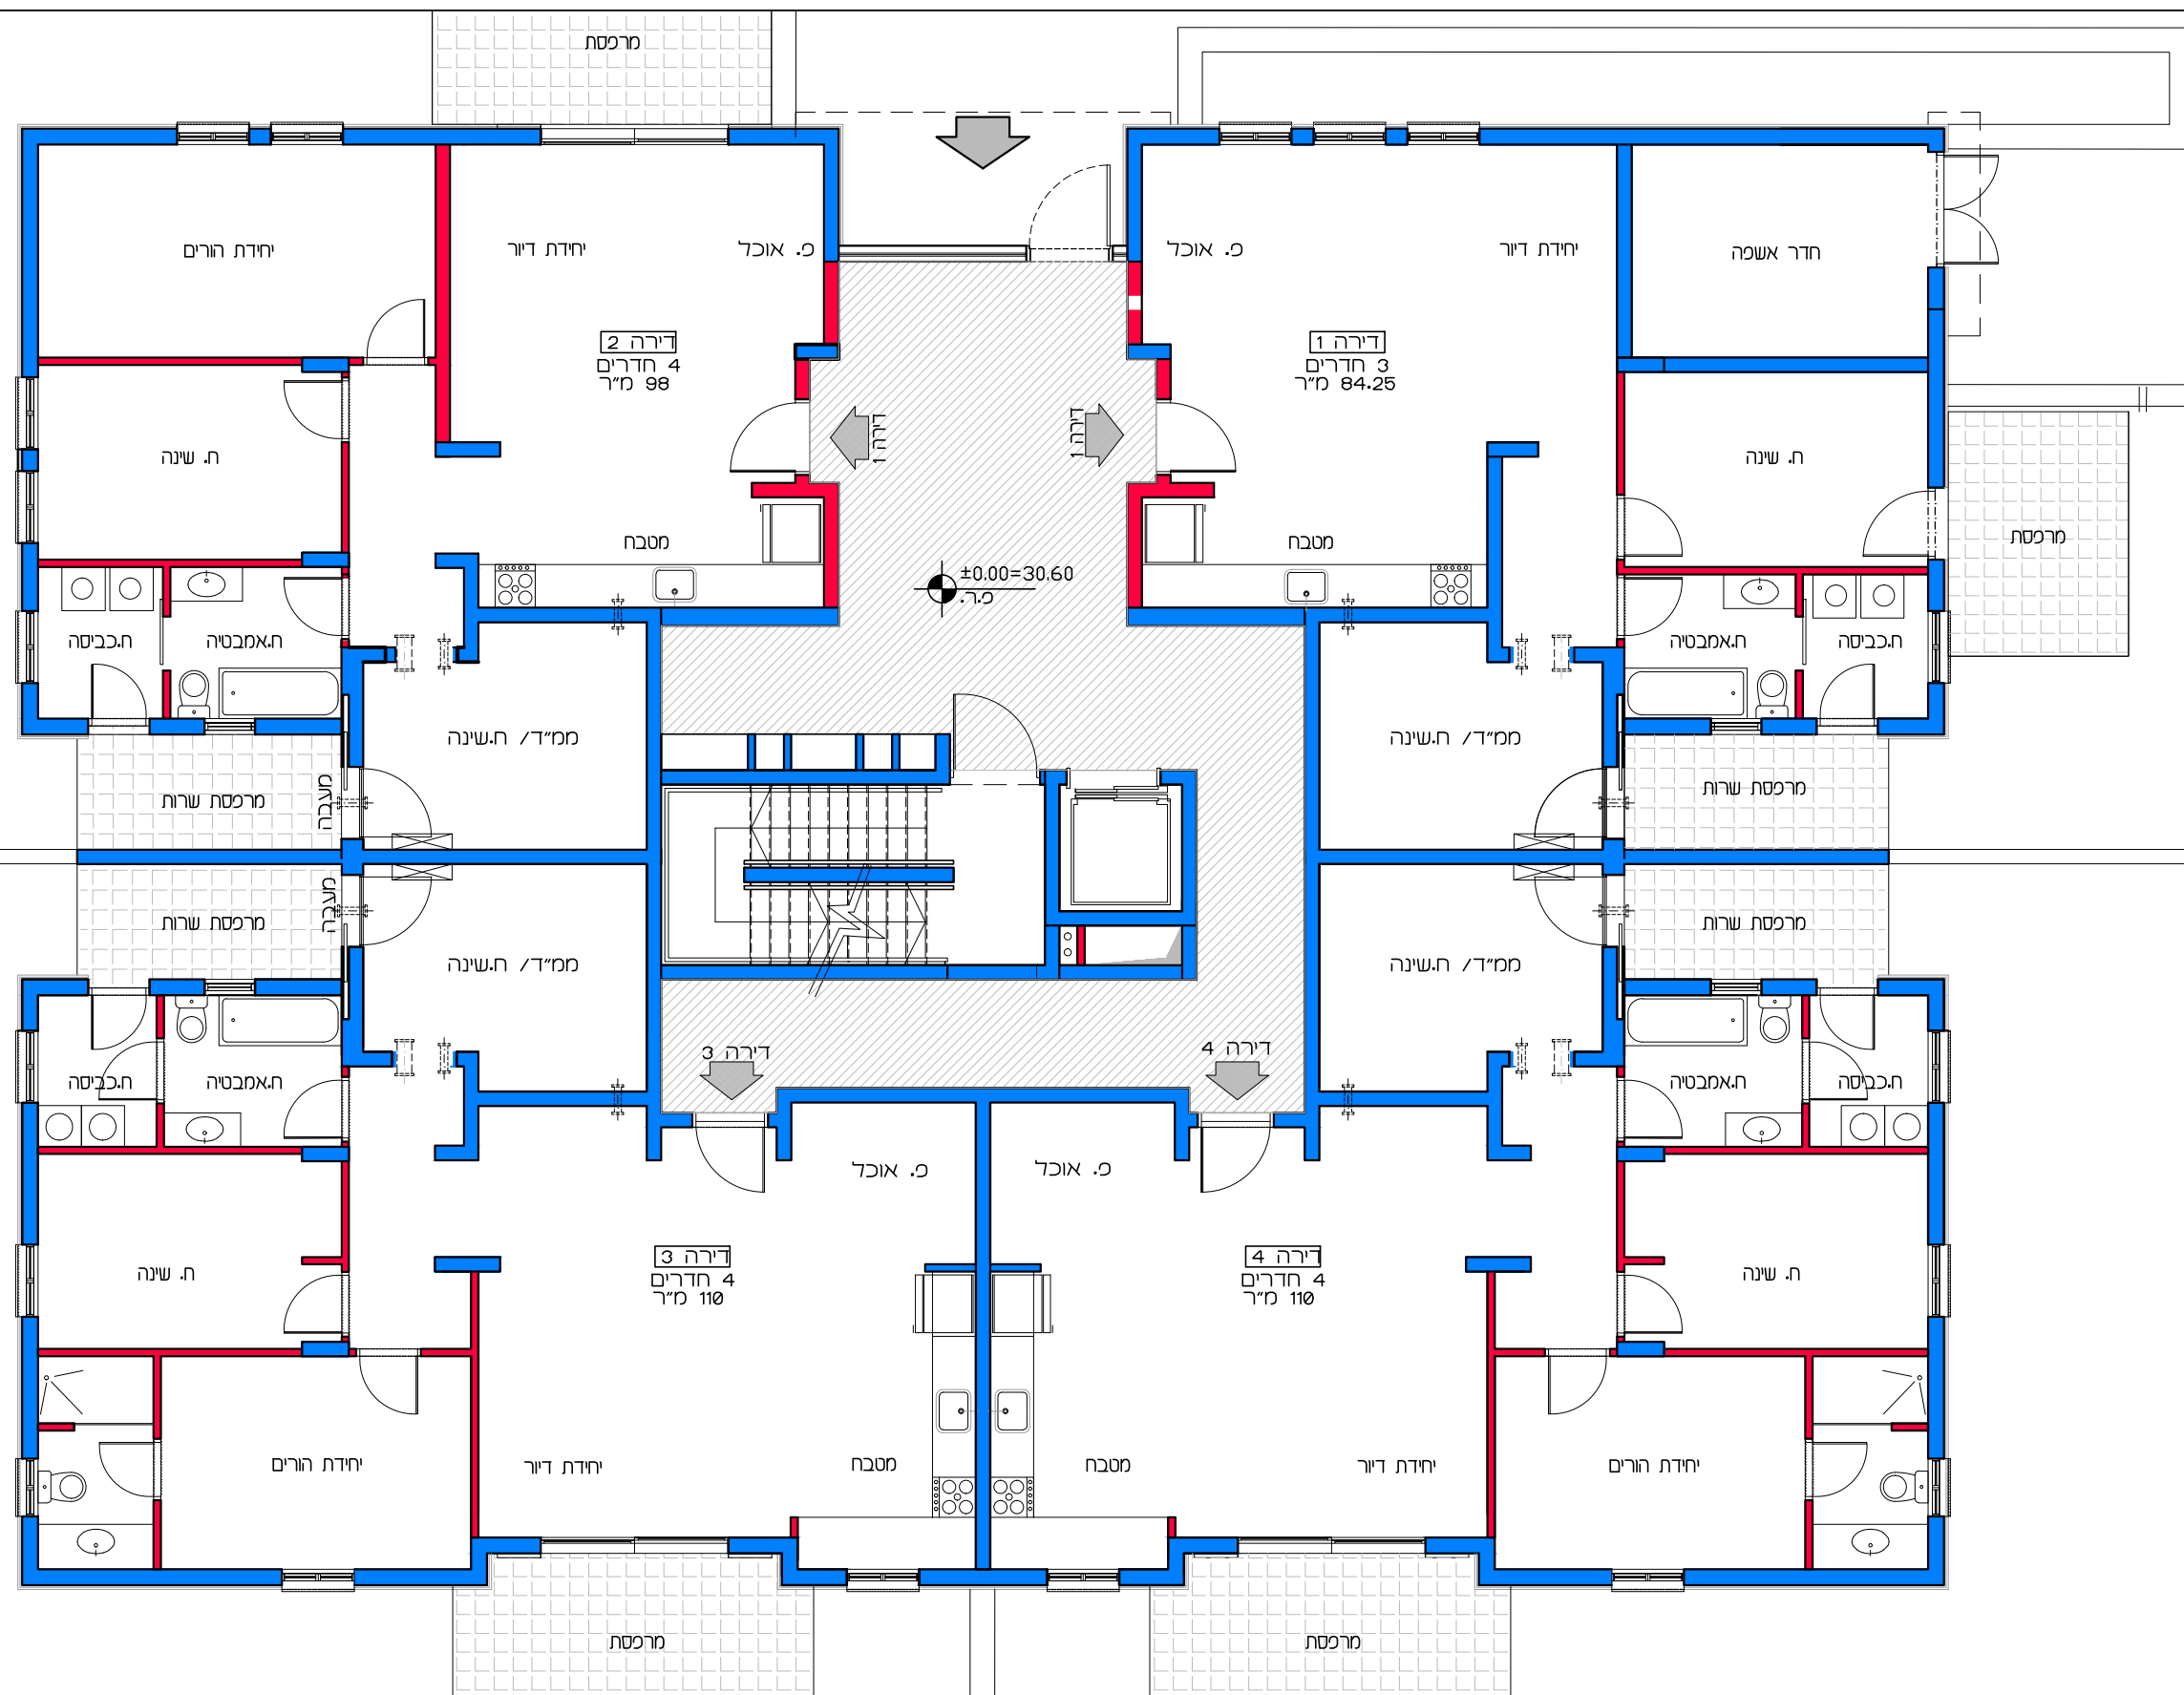

דיור למשתכן גן יבנה - אסיה סיירוס
מגרש 352 - תכנית קומת קרקע
דירות 1 - 4

תכנית קומת קרקע
קנ"מ 1:100

הערה:
 כל התוכניות כפופות לאישורים סטטוטוריים.
 ביצוע תוכניות אלה מותנה בקבלת היתר בניה
 בהתאם לתב"ע מאושרת כחוק.