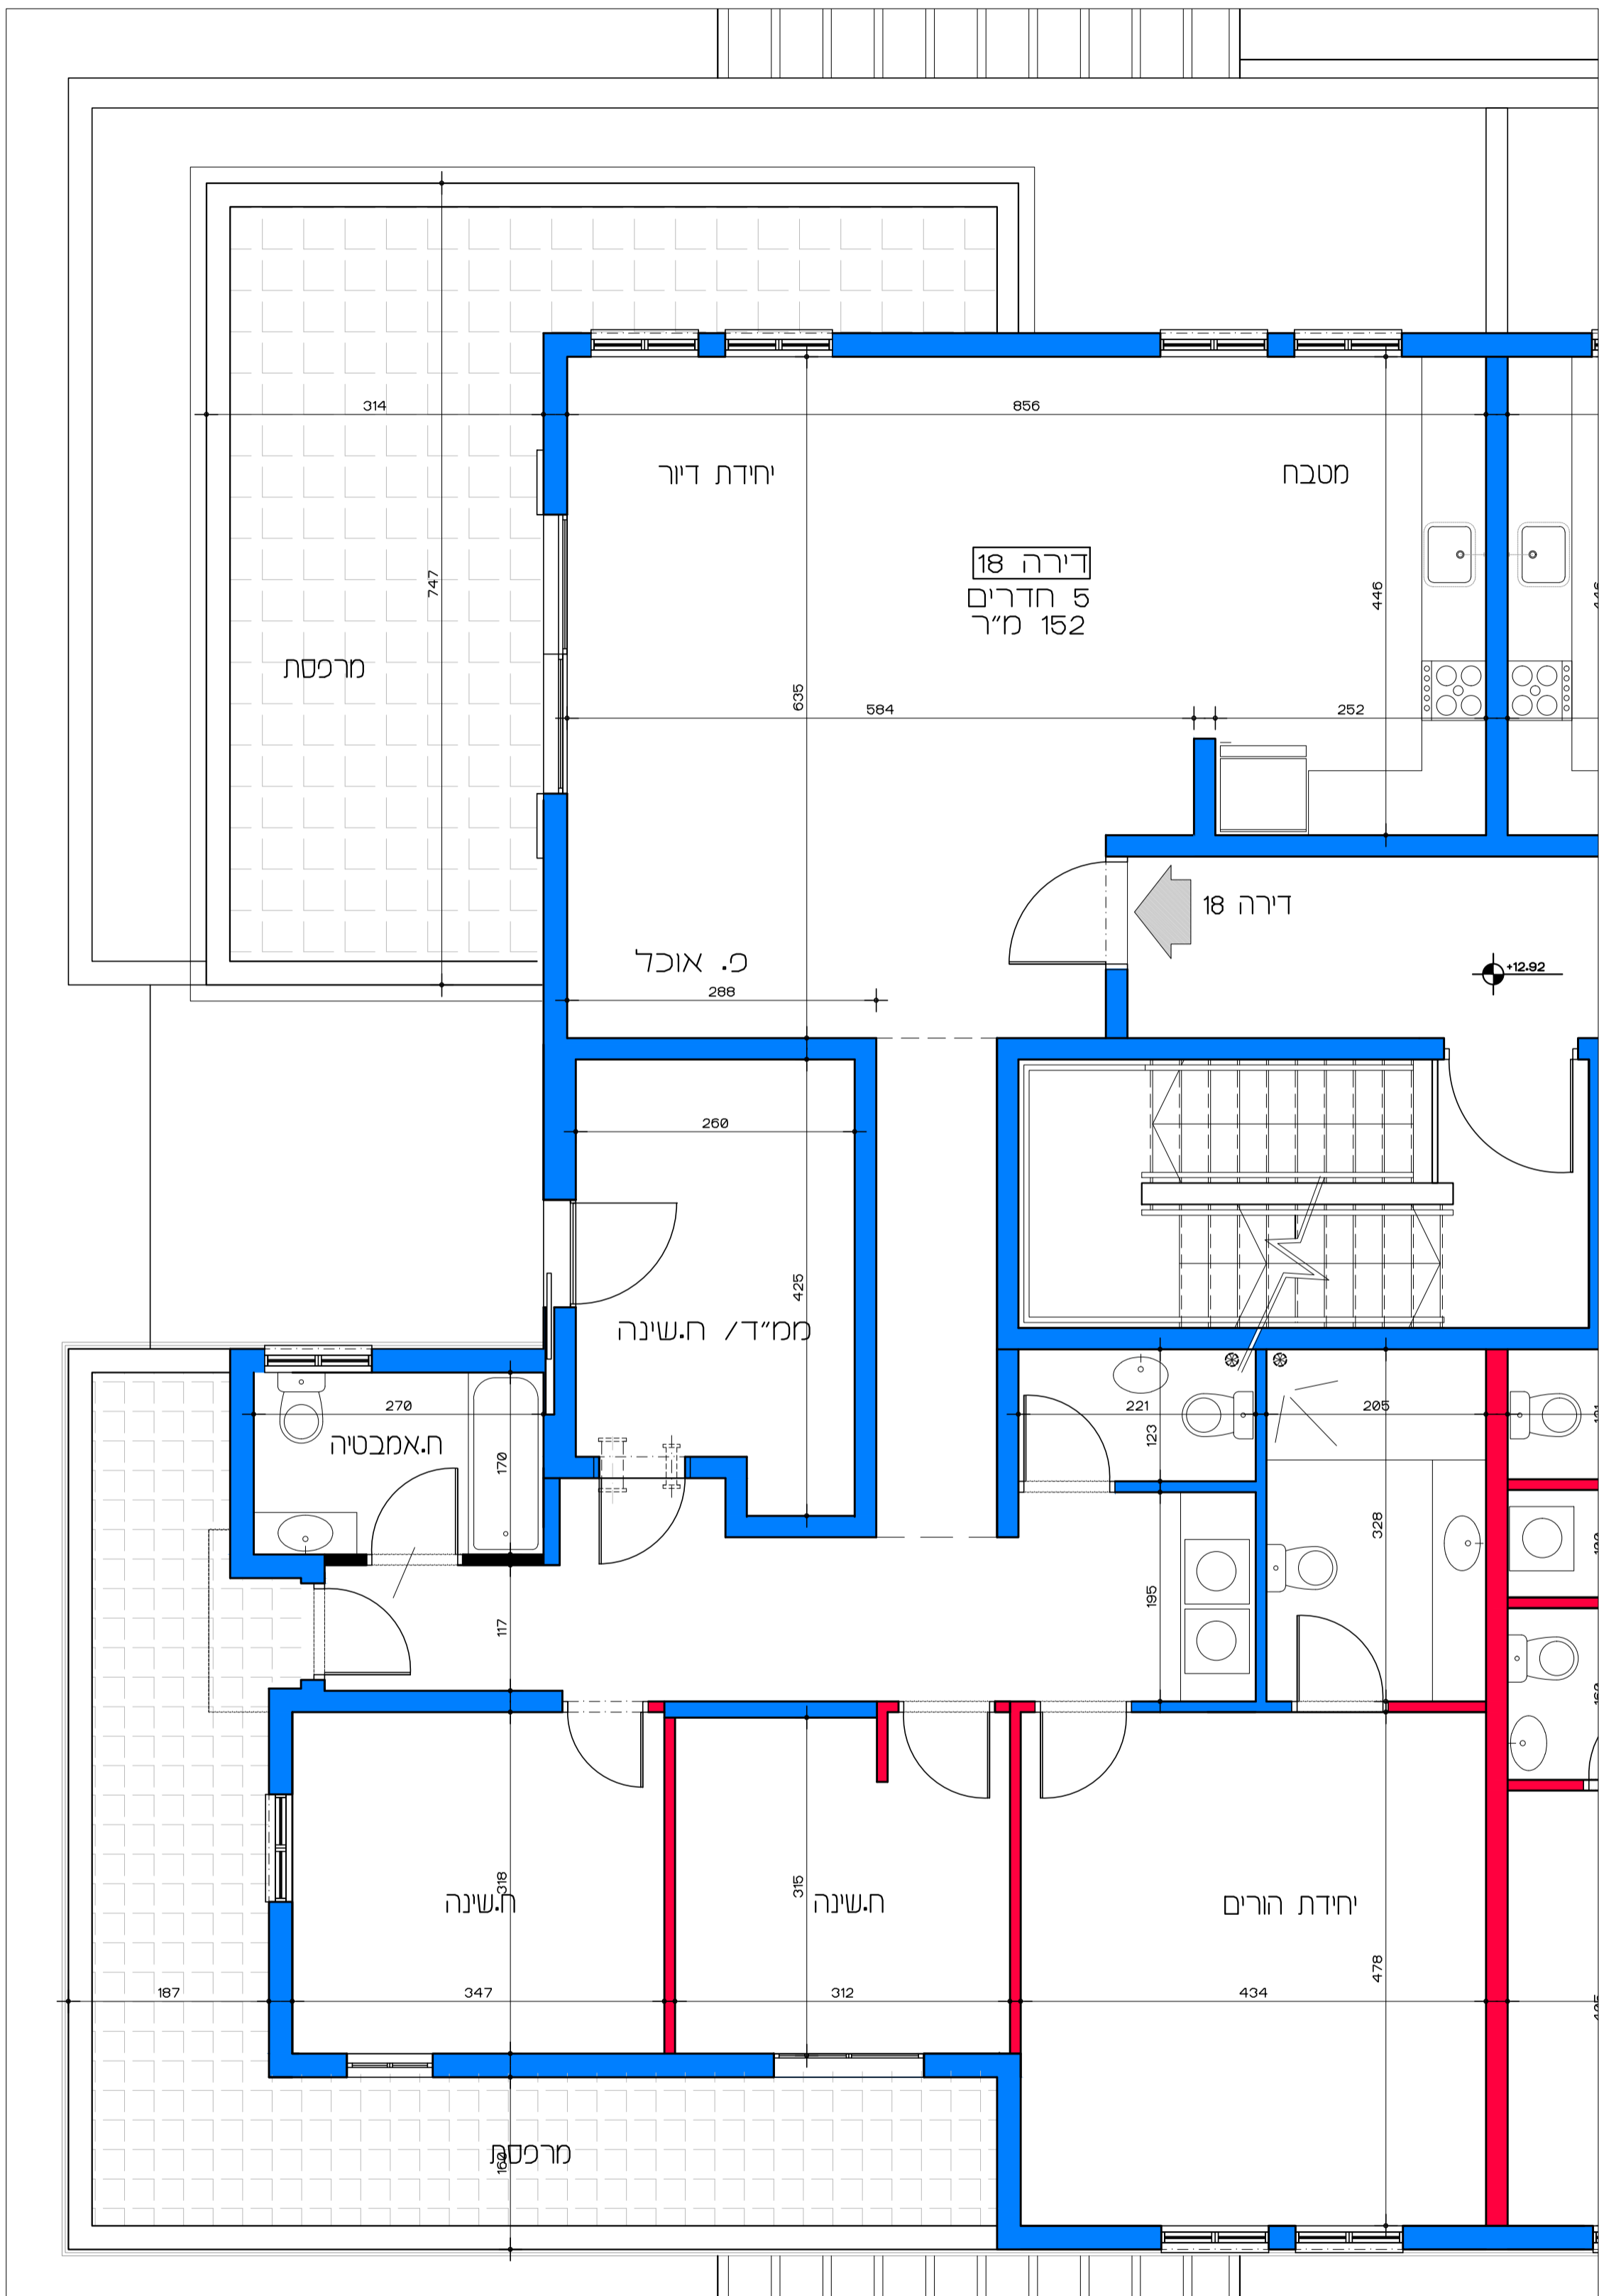

דיוך למשתכן גן יבנה - אסיה סיירוס

קנ"מ 1:50

מגרש 352 - תכנית קומה ד'

דירה מס' 18

תכנית קומה ד' - דירה מס' 18

קנ"מ 1:50

לאה שניאור אדריכלים | Lea Shneor Architects
אלה 5 ת.ד. 5053 מזכרת בתיה 76804
Ela 5 P.O.B. 50503 Mazkeret batya 76804