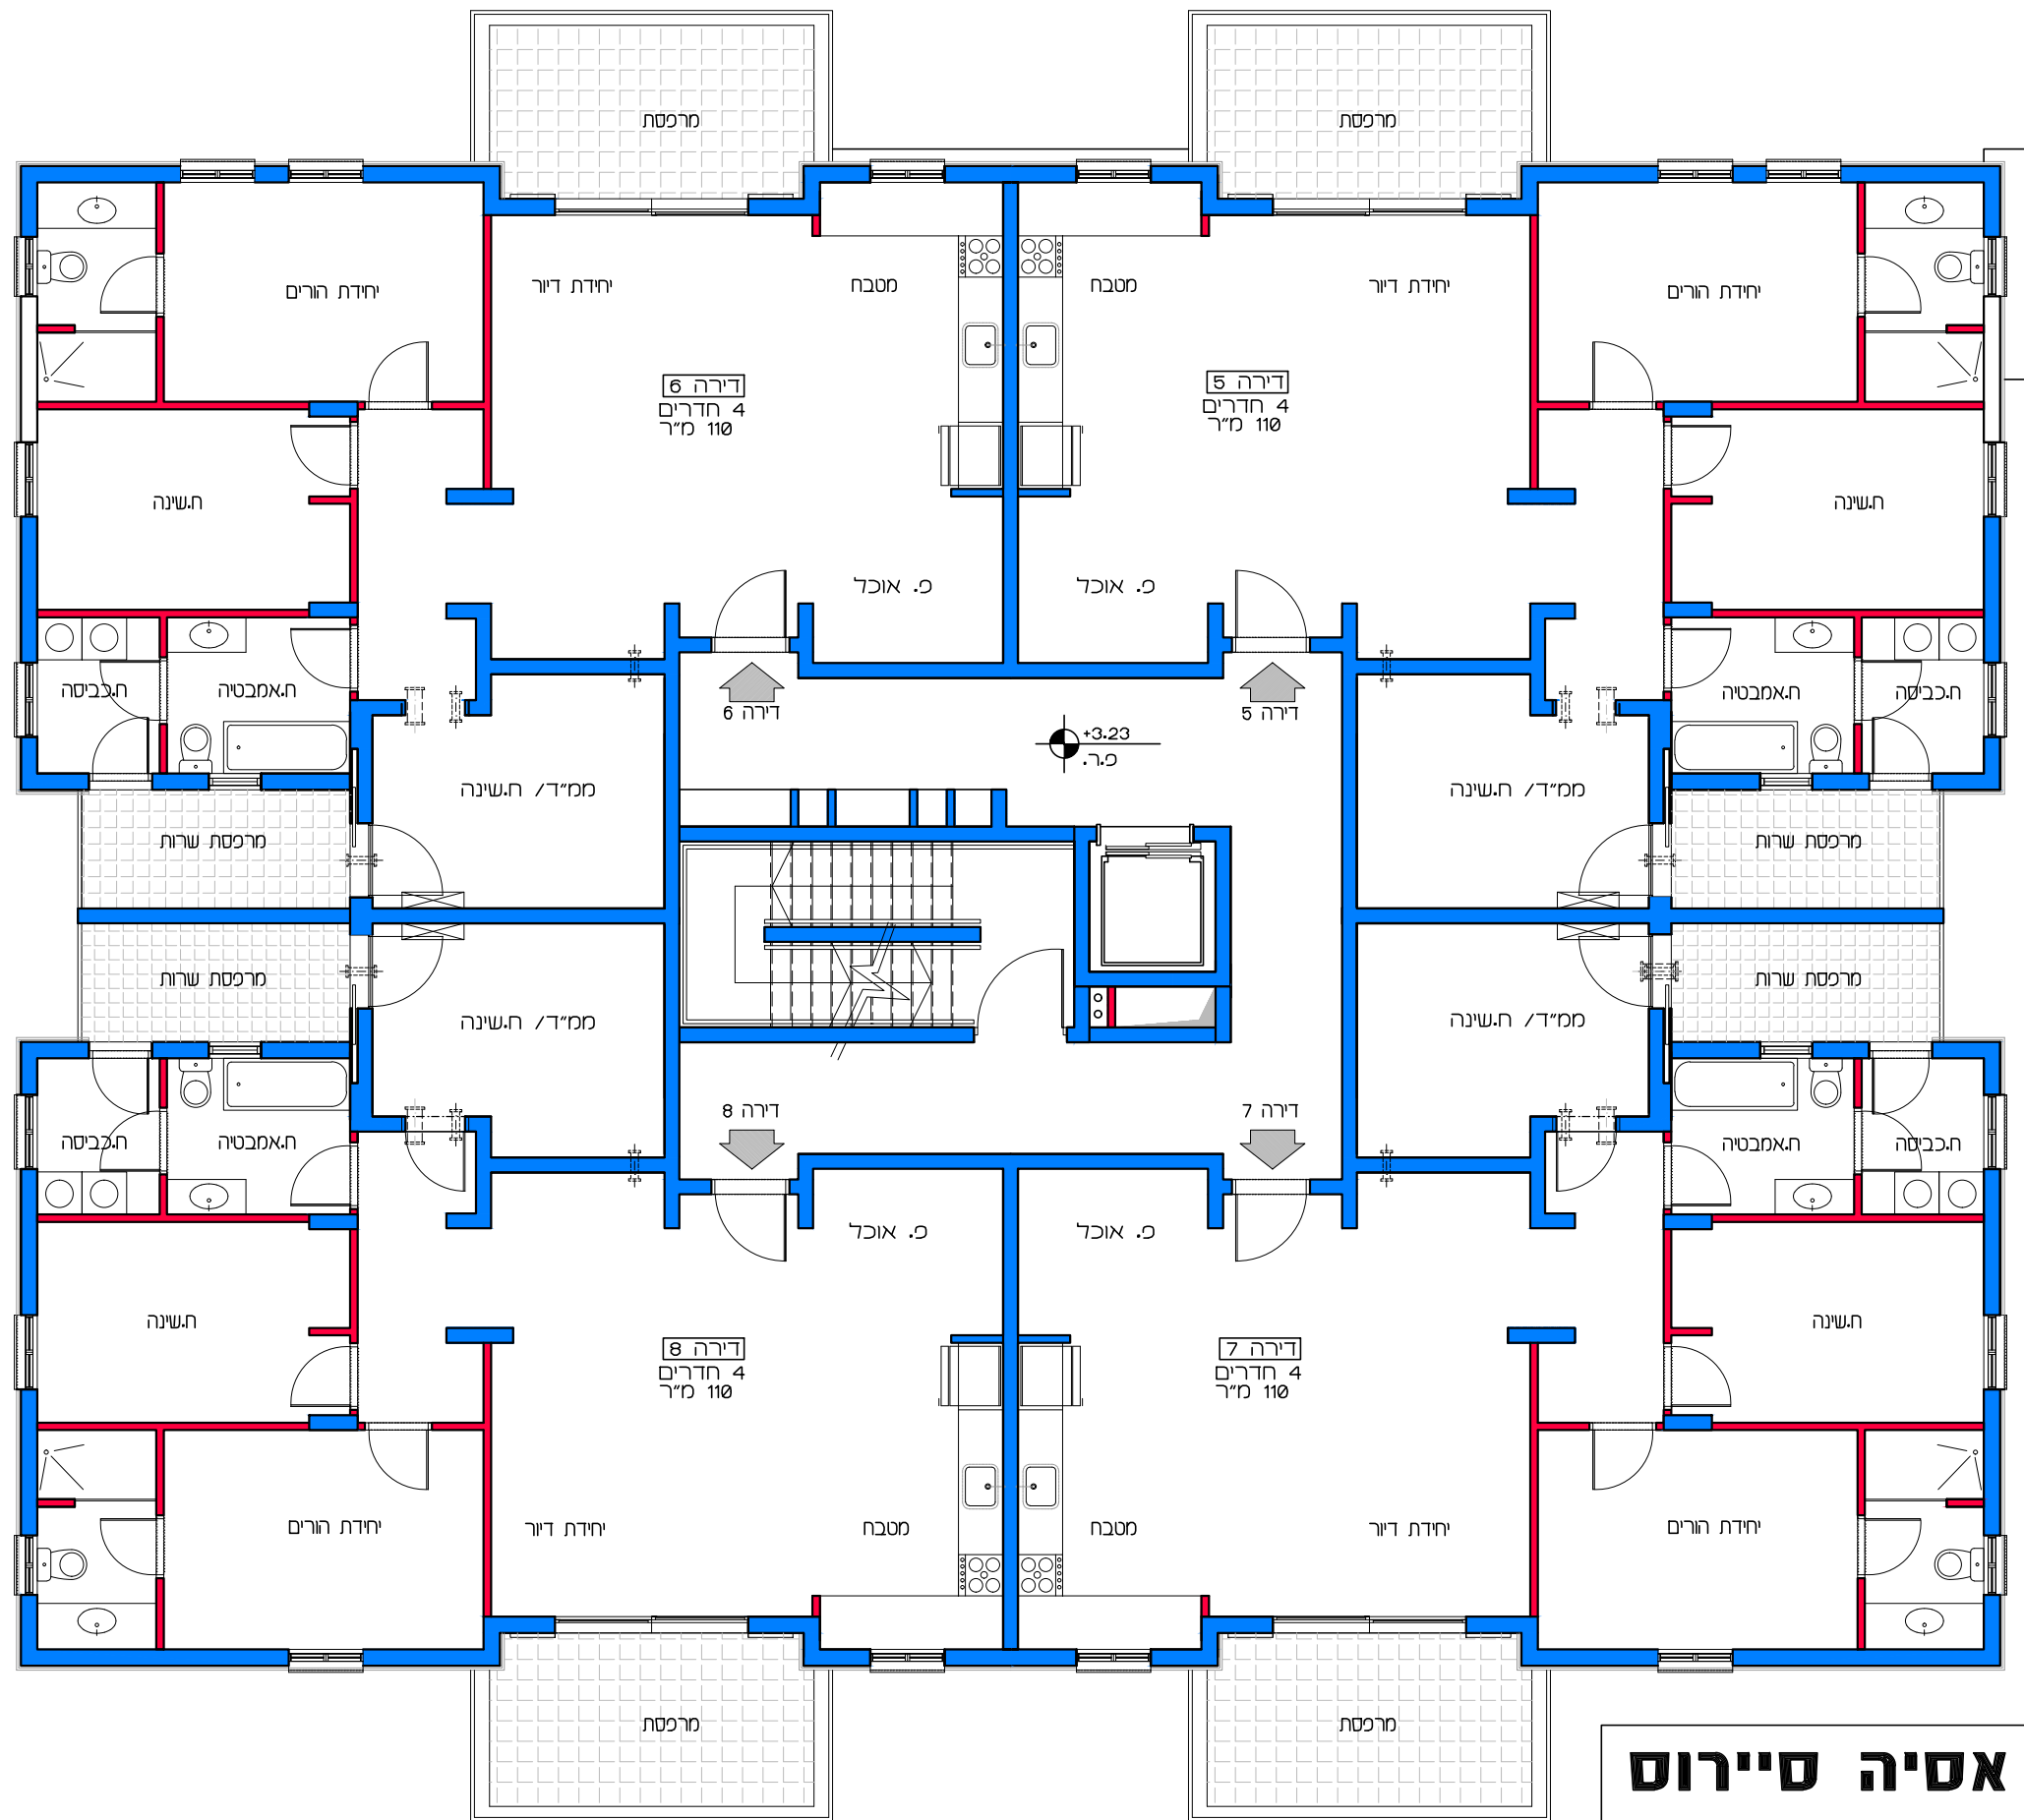

תכנית קומת אי
קנ"מ 1:100

דויר למשתכן גן יבנה - אסיה סיירוס

קנ"מ 1:100

מגרש 352 - תכנית קומה אי

דירות 5 - 8

הערה:
כל התוכניות כפופות לאישורים סטטוטוריים.
ביצוע תוכניות אלה מותנה בקבלת היתר בניה
בהתאם לתב"ע מאושרת כחוק.

לאה שניאור אדריכלים | **Lea Shneor Architects**
אלה 5 ת.ד. 5053 מזכרת בתיה 76804
Ela 5 P.O.B. 50503 Mazkeret batya 76804