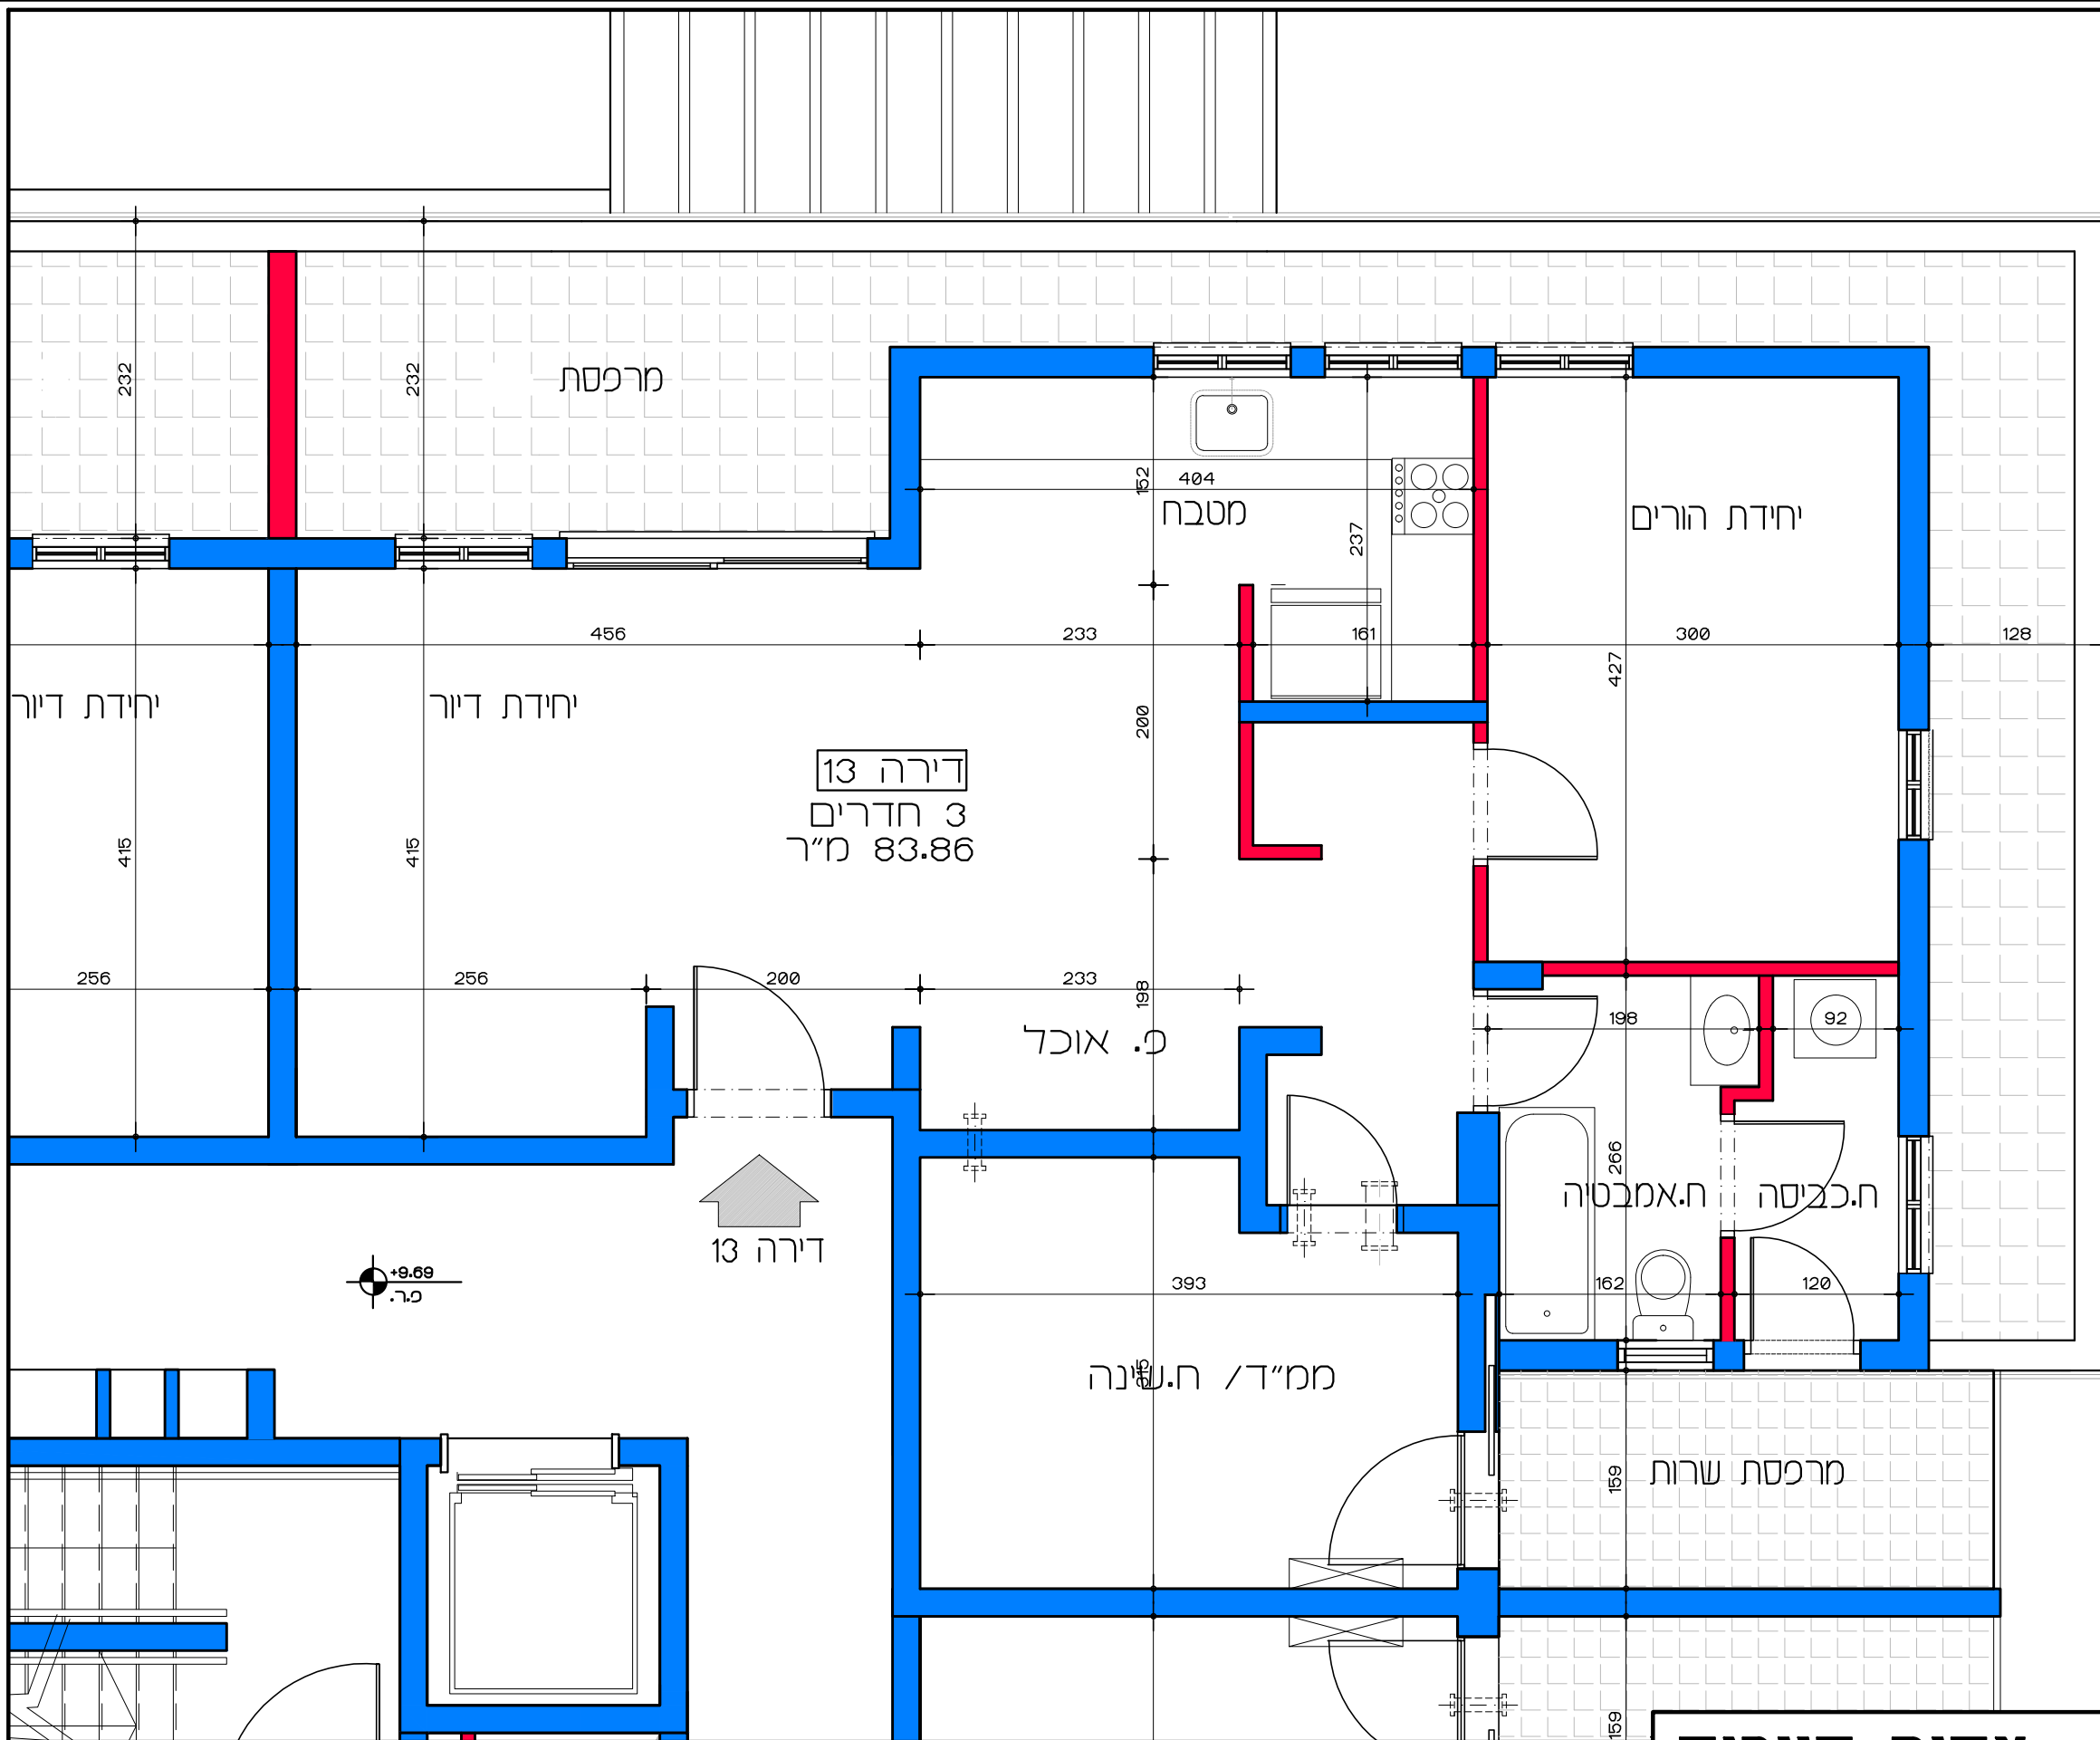

תכנית קומה ג' - דירה מס' 13
קנ"מ 1:50

דיור למשתכן גן יבנה - אסיה סיירוס
מגרש 352 - תכנית קומה ג'
דירה מס' 13