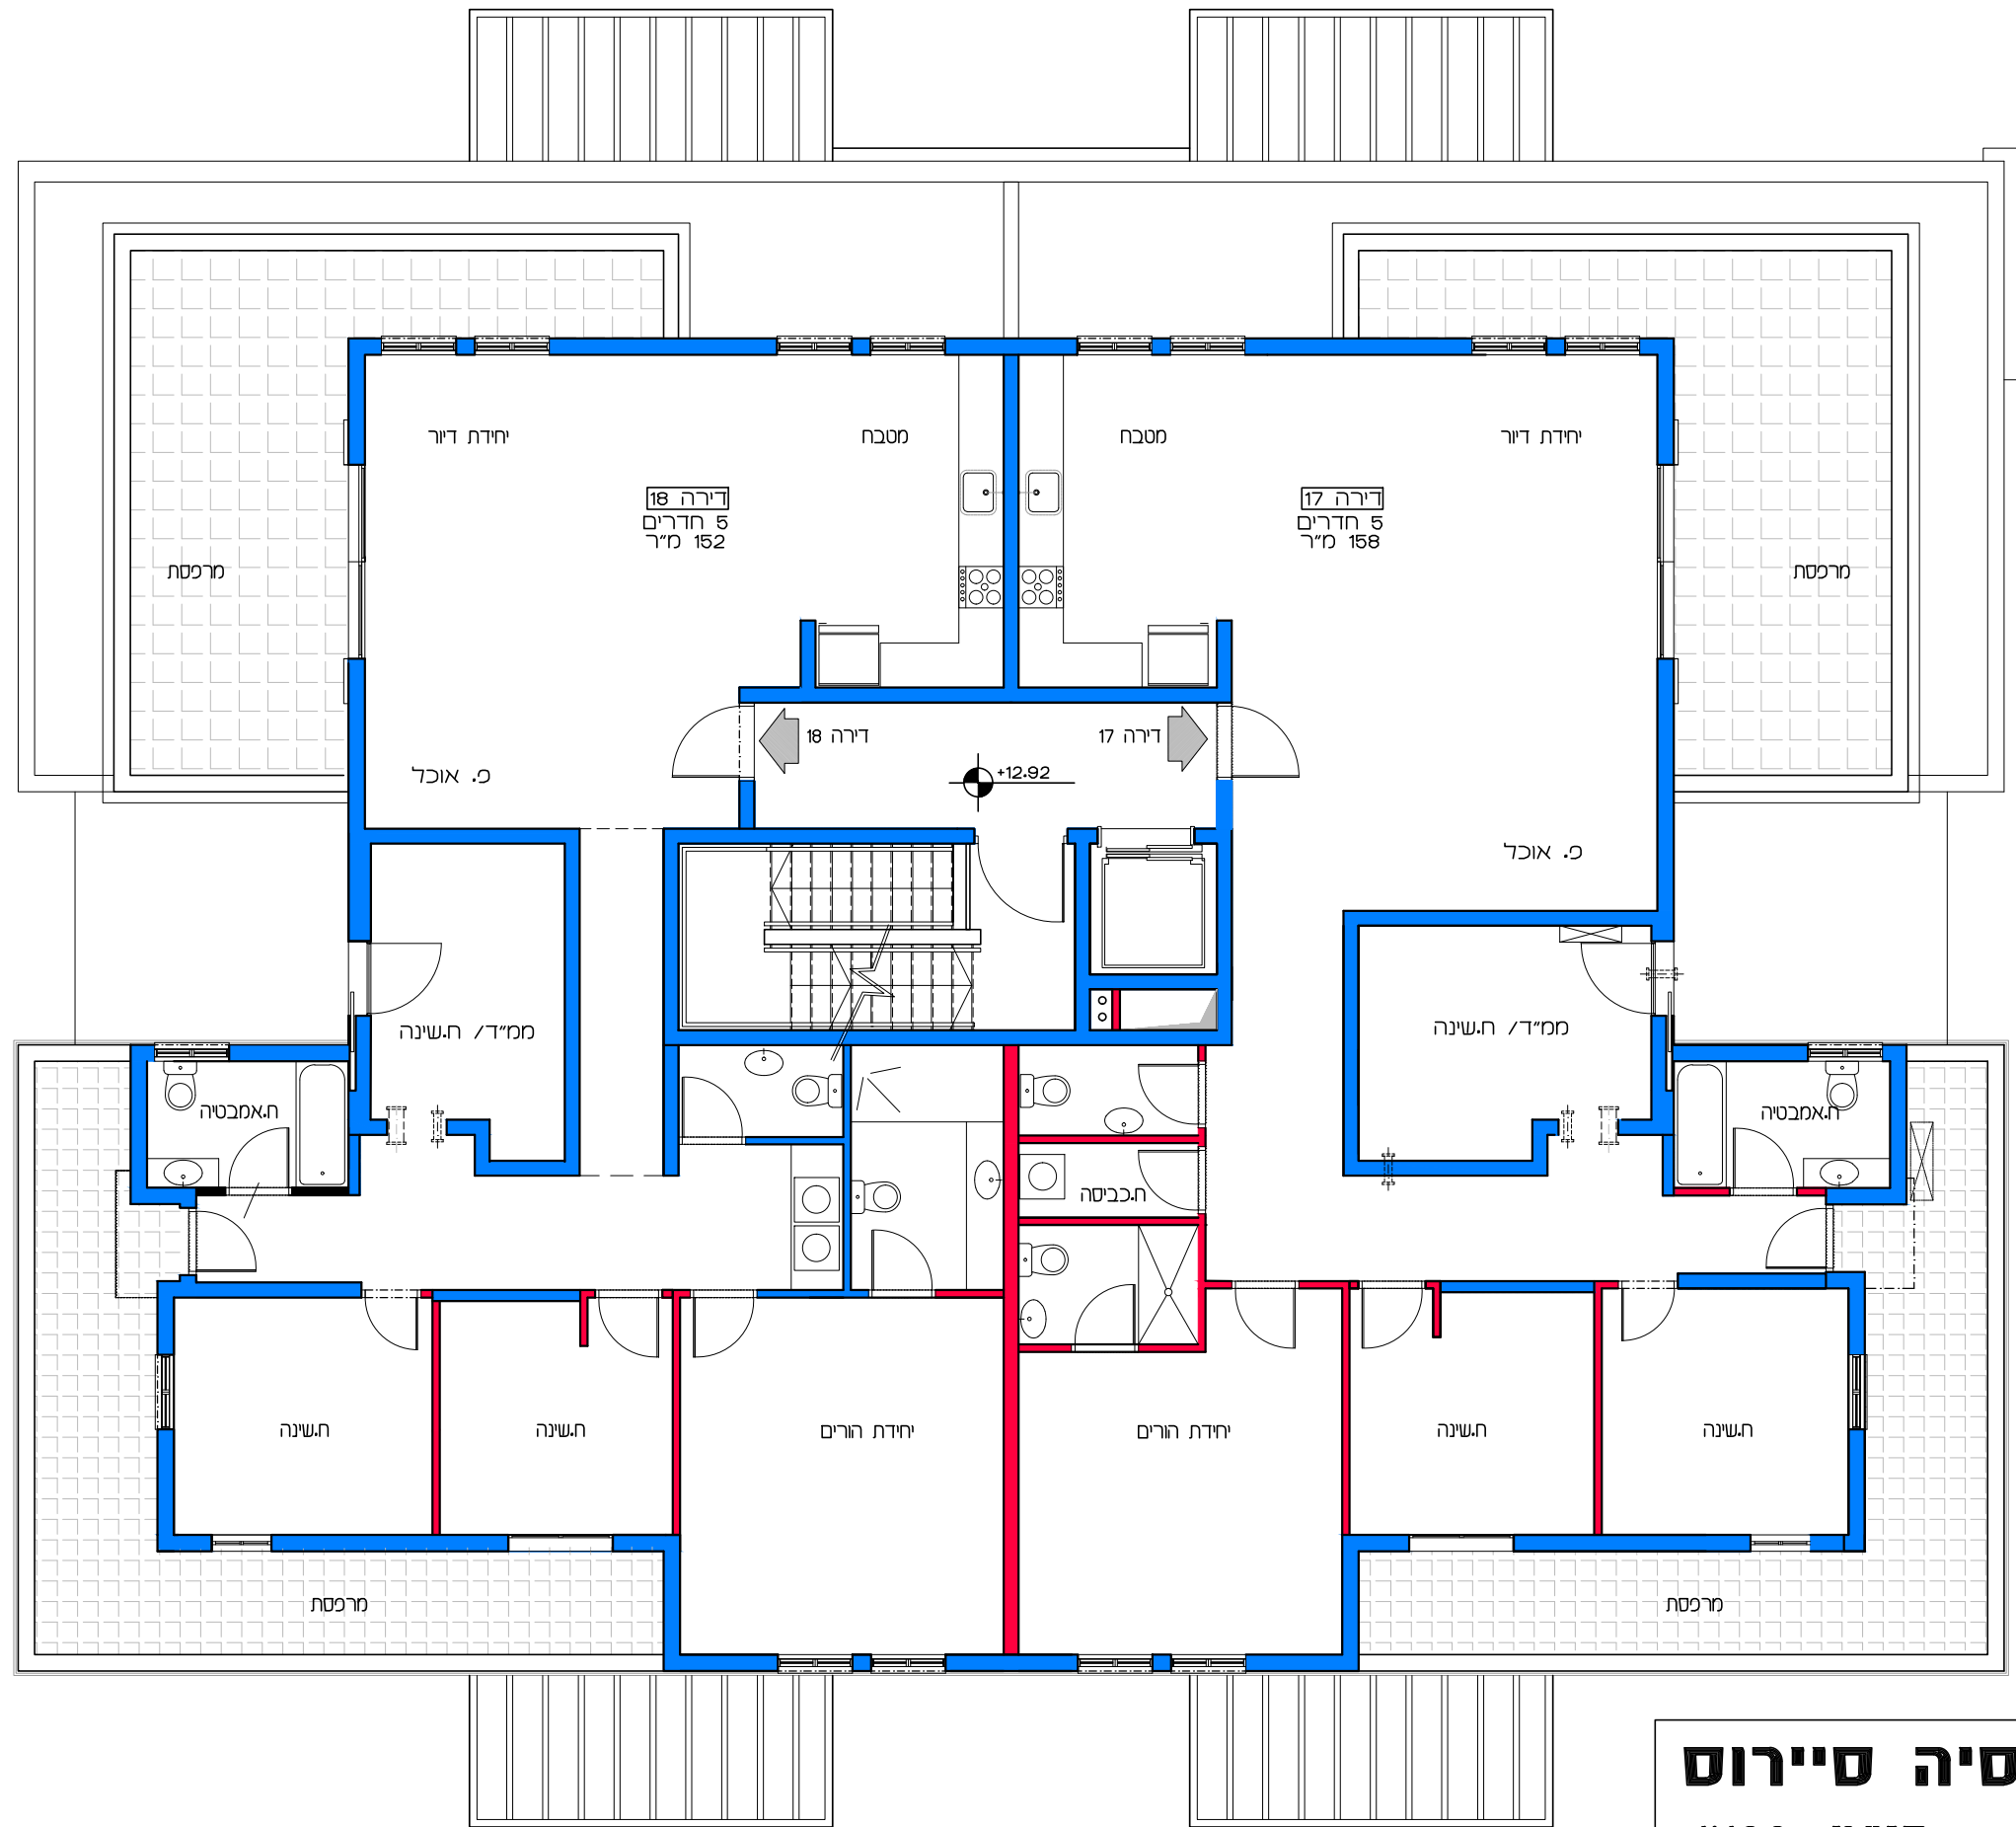

תכנית קומת בי
קנ"מ 1:100

דיור למשתכן גן יבנה - אסיה סיירוס
קנ"מ 1:100
מגרש 352 - תכנית קומה בי
דירות 9 - 12

תכנית קומת גי
 קנ"מ 1:100

דיור למשתכן גן יבנה - אסיה סיירוס
 מגרש 352 - תכנית קומה גי
 דירות 13 - 16
 קנ"מ 1:100