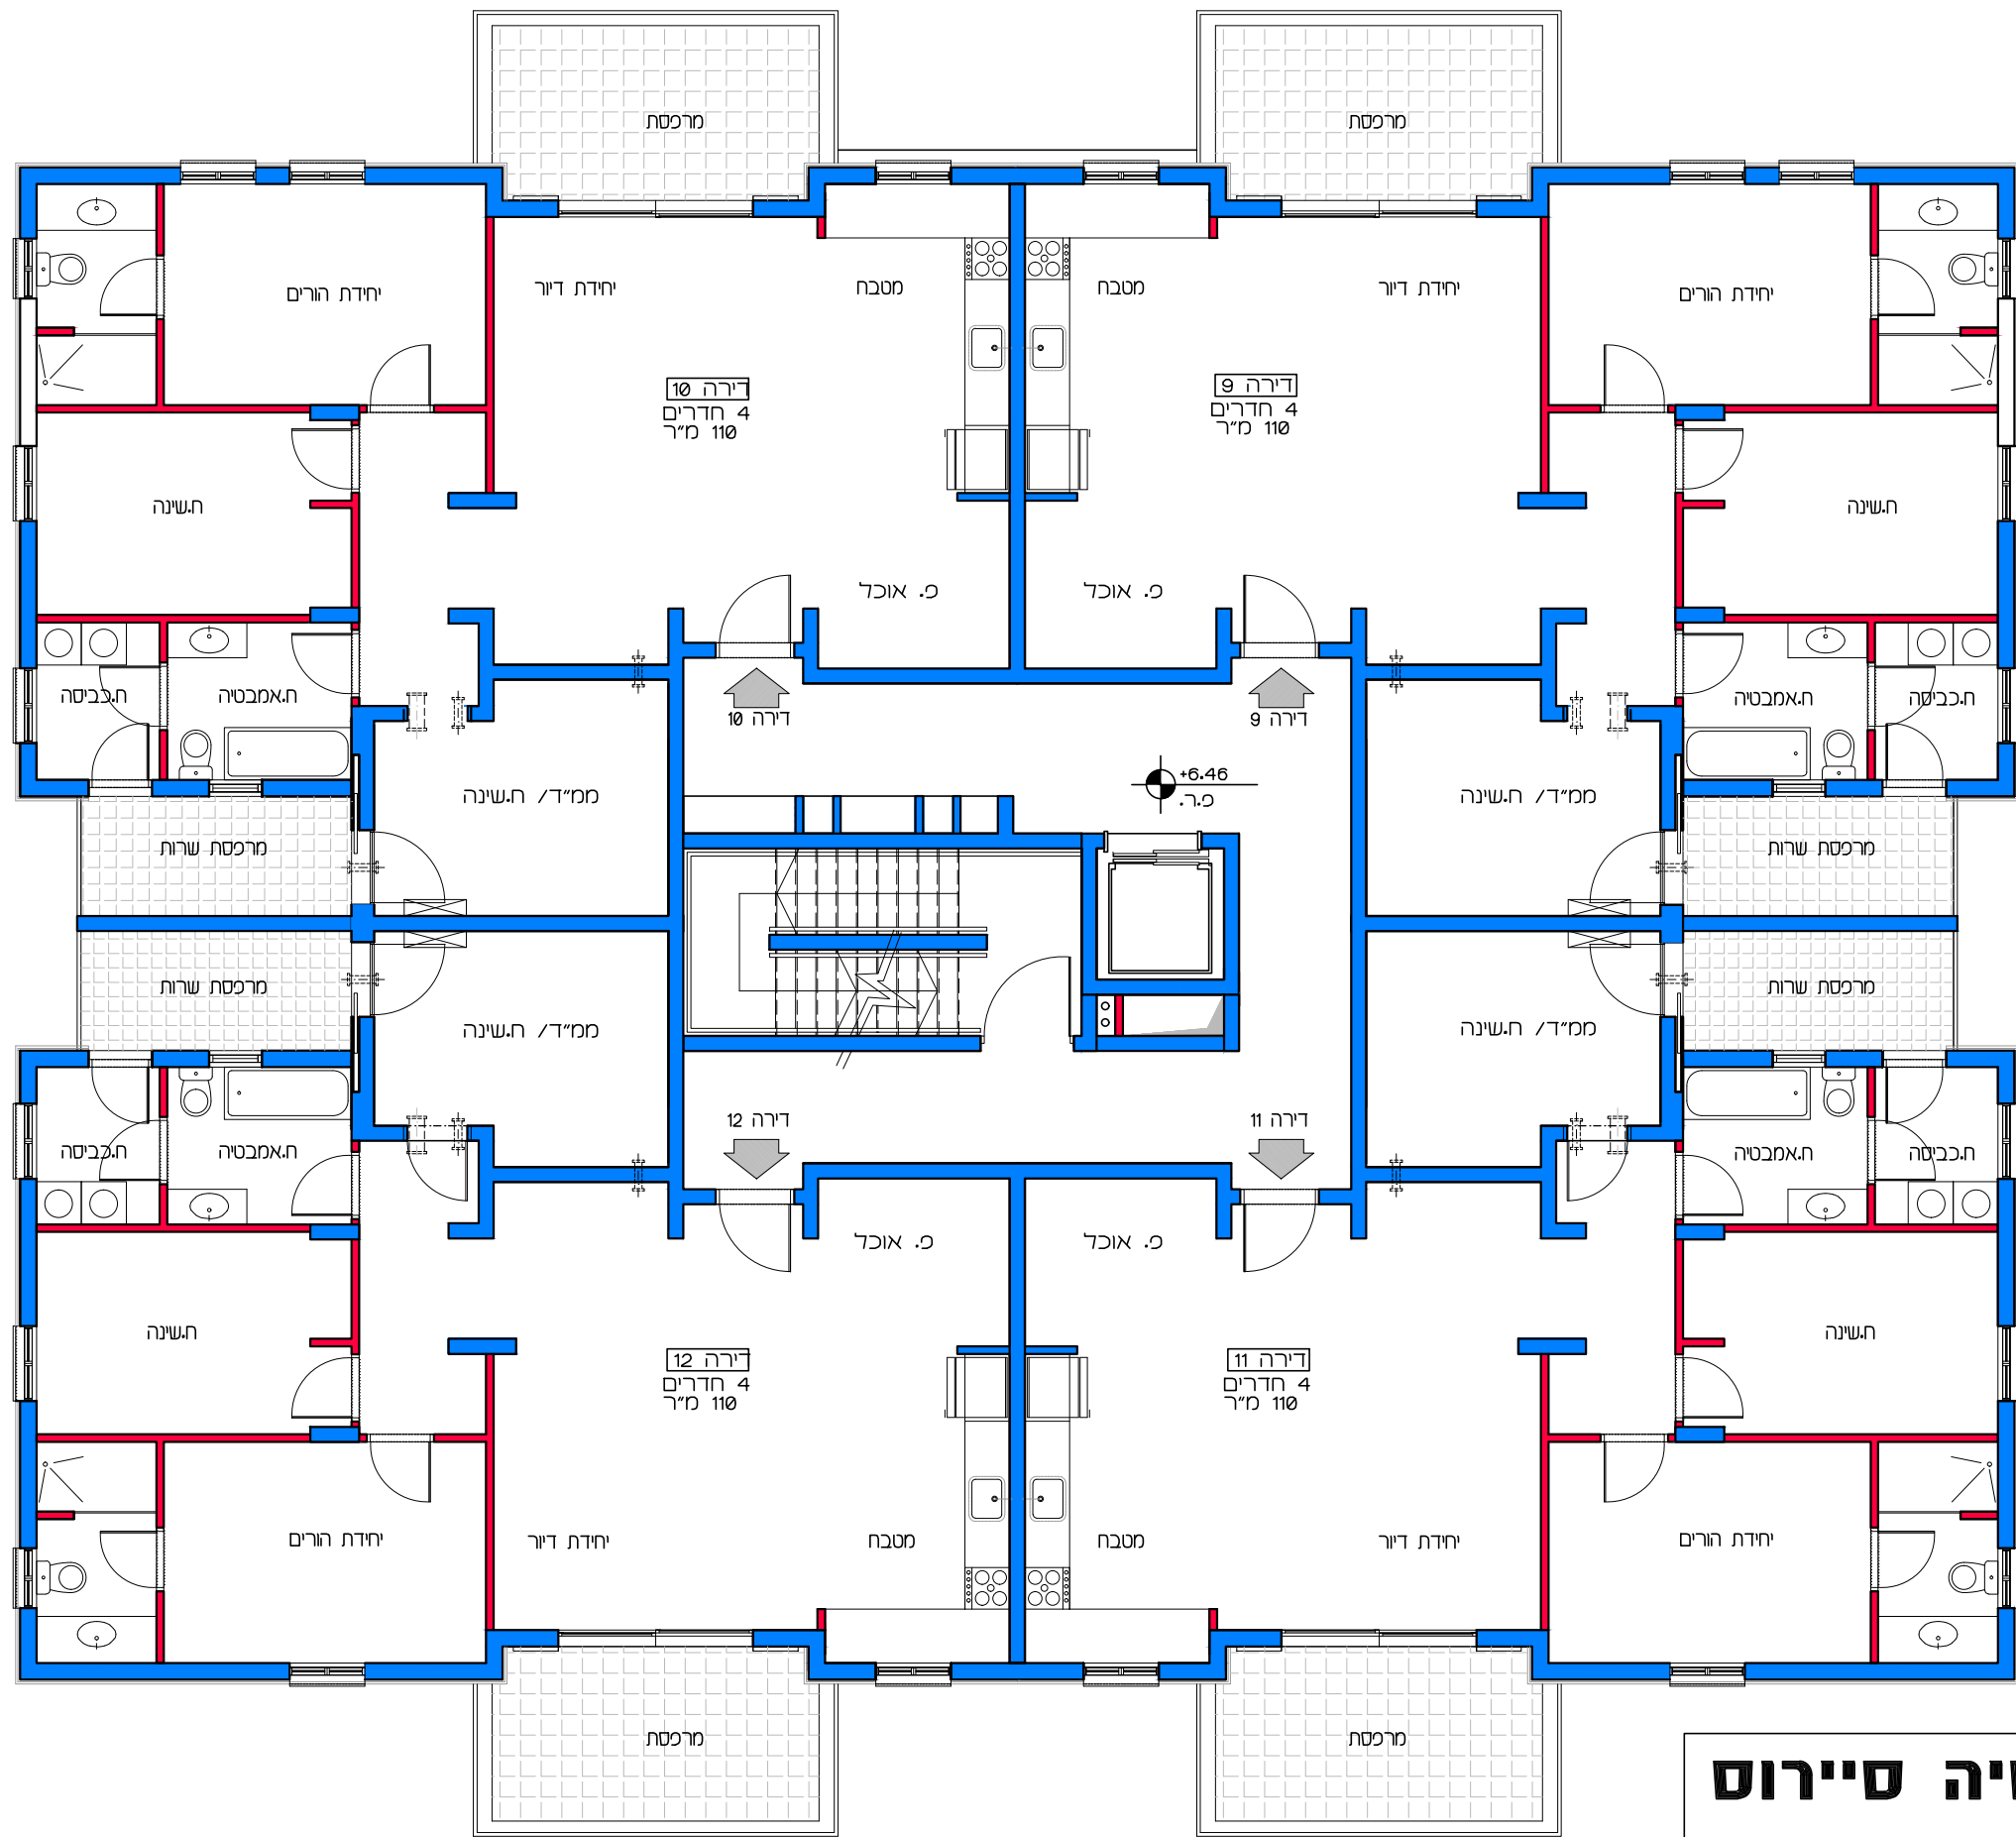

תכנית קומת בי
קנ"מ 1:100

דיור למשתכן גן יבנה - אסיה סיירוס
קנ"מ 1:100
מגרש 352 - תכנית קומה בי
דירות 9 - 12