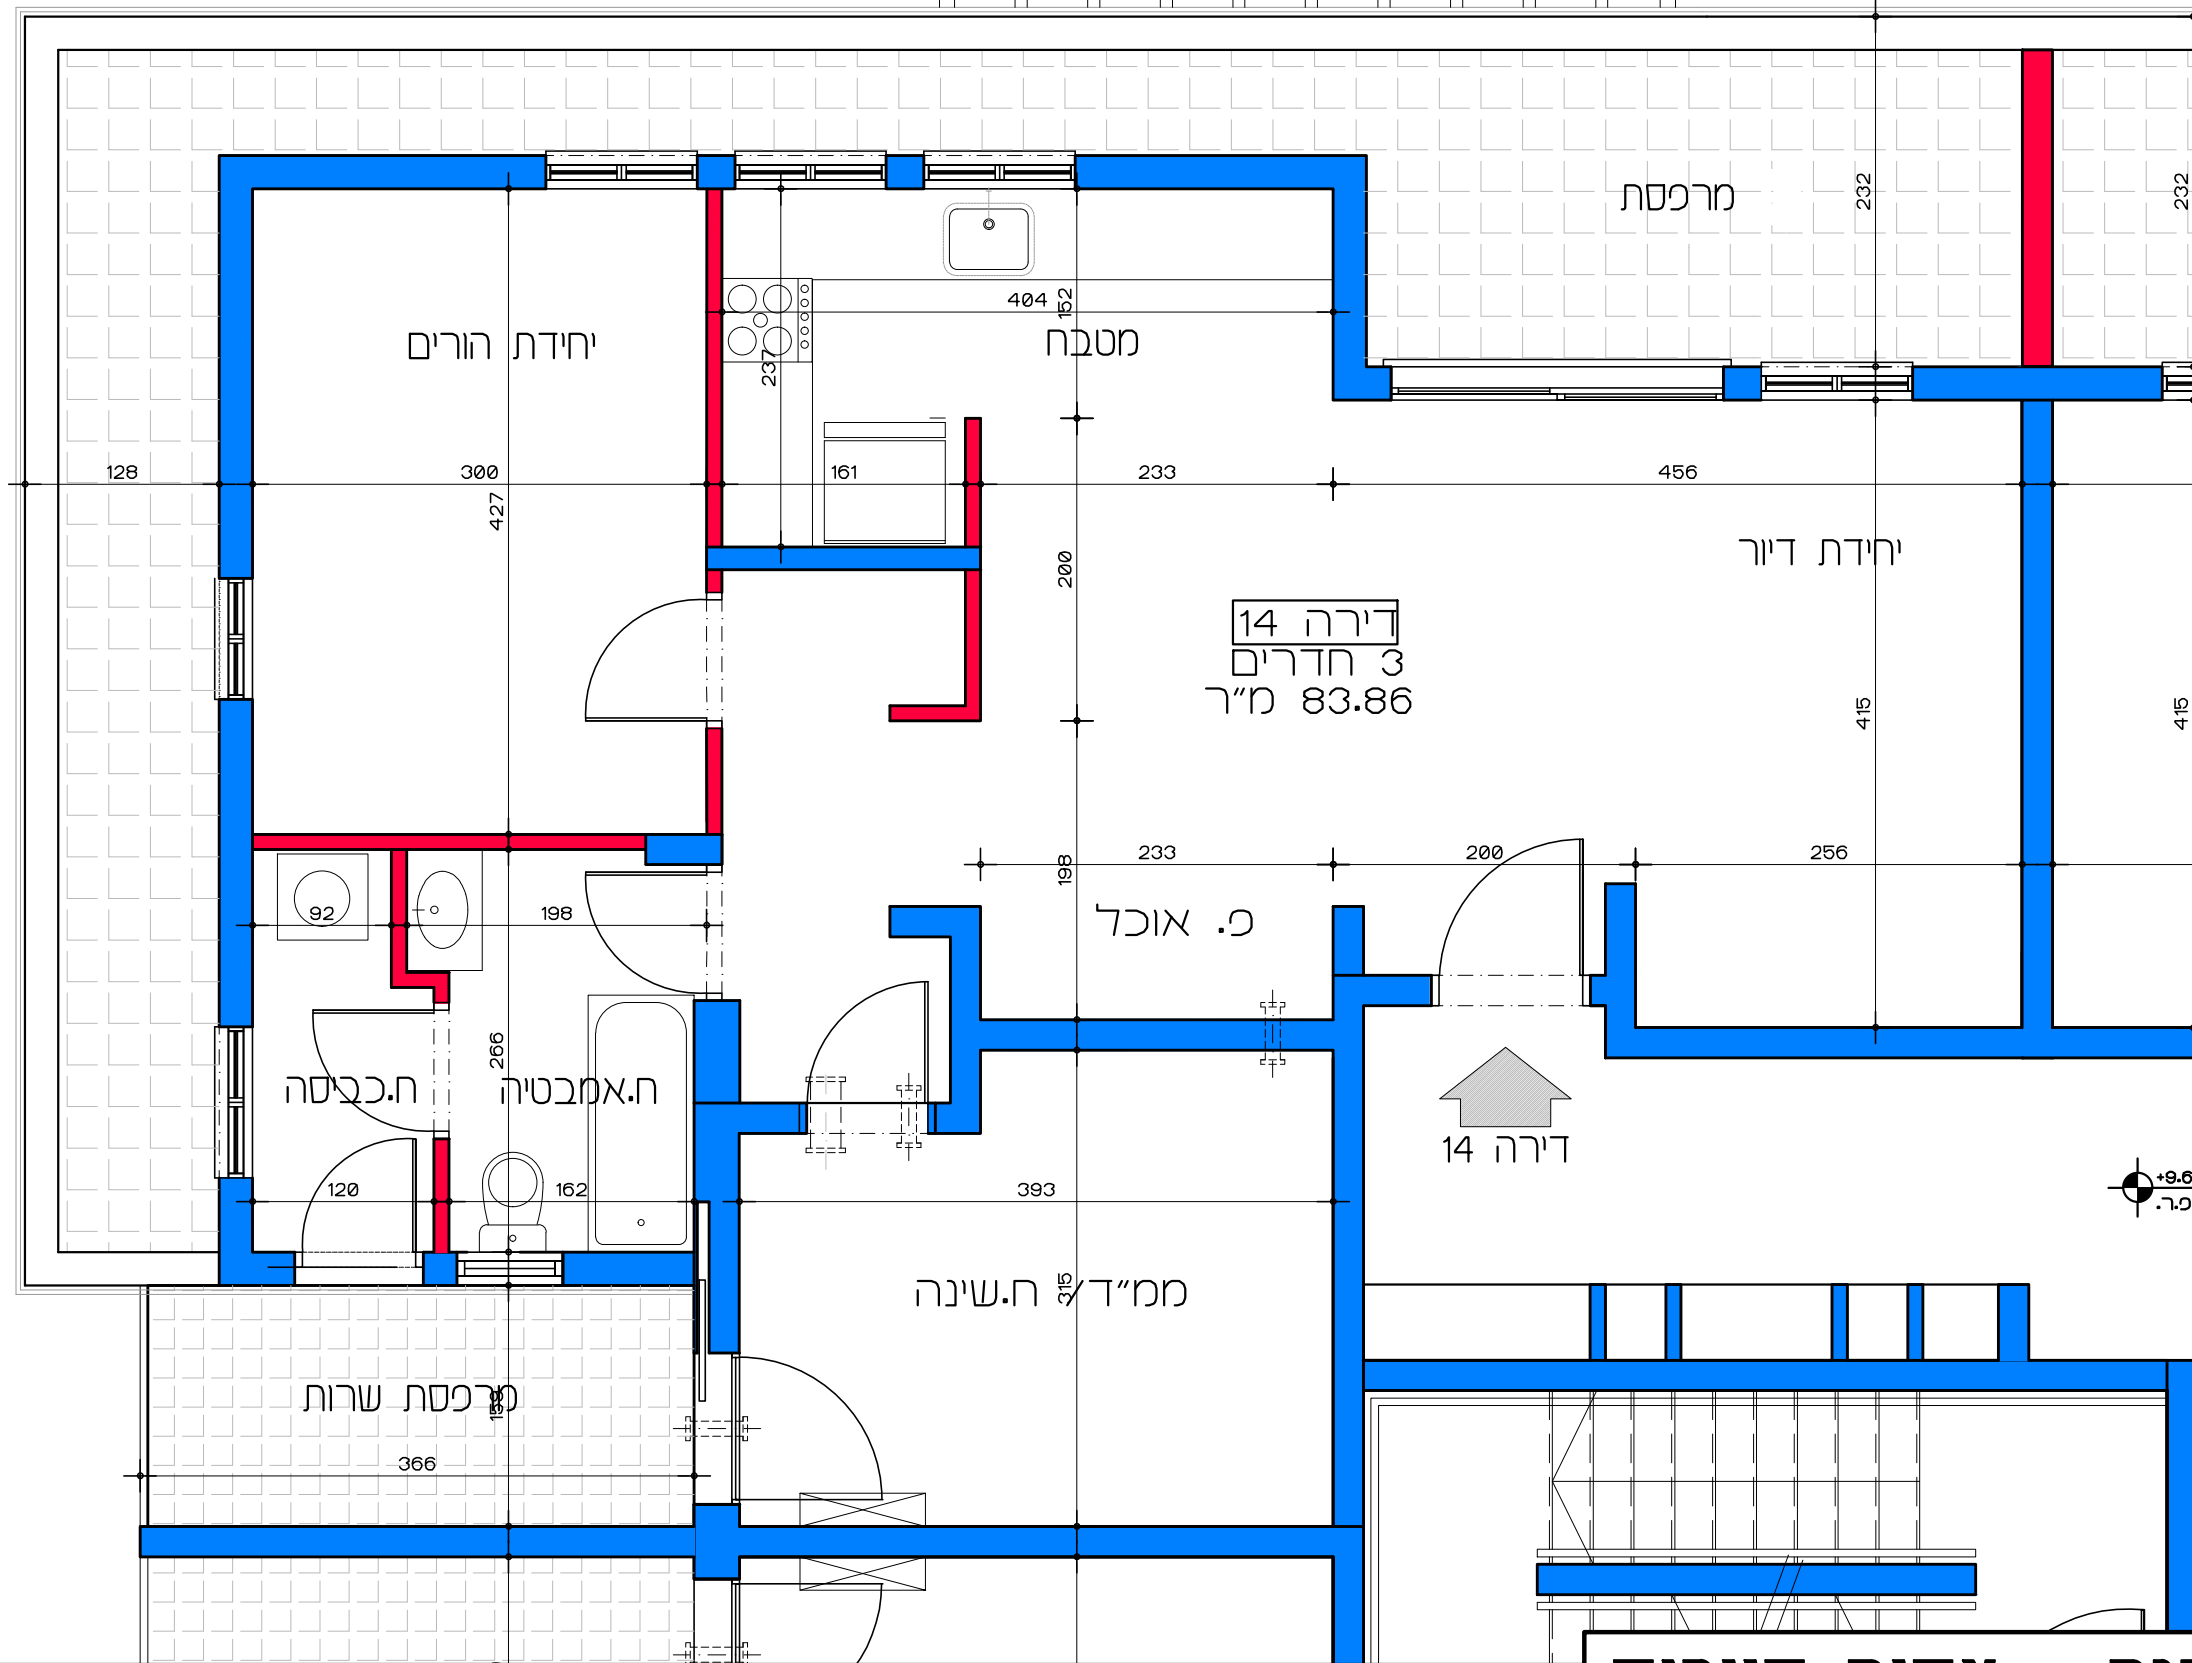

תכנית קומה ג' - דירה מס' 14
קנ"מ 1:50

דוור למשתכן גן יבנה - אסיה סיירוס

קנ"מ 1:50

מגרש 352 - תכנית קומה ג'

דירה מס' 14

הערה:
כל התוכניות כפופות לאישורים סטטוטוריים.
ביצוע תוכניות אלה מותנה בקבלת היתר בניה
בהתאם לתב"ע מאושרת כחוק.

Lea Shneor Architects | לאה שניאור אדריכלים
אלה 5 ת.ד. 5053 מזכרת בתיה 76804
Ela 5 P.O.B. 50503 Mazkeret batya 76804