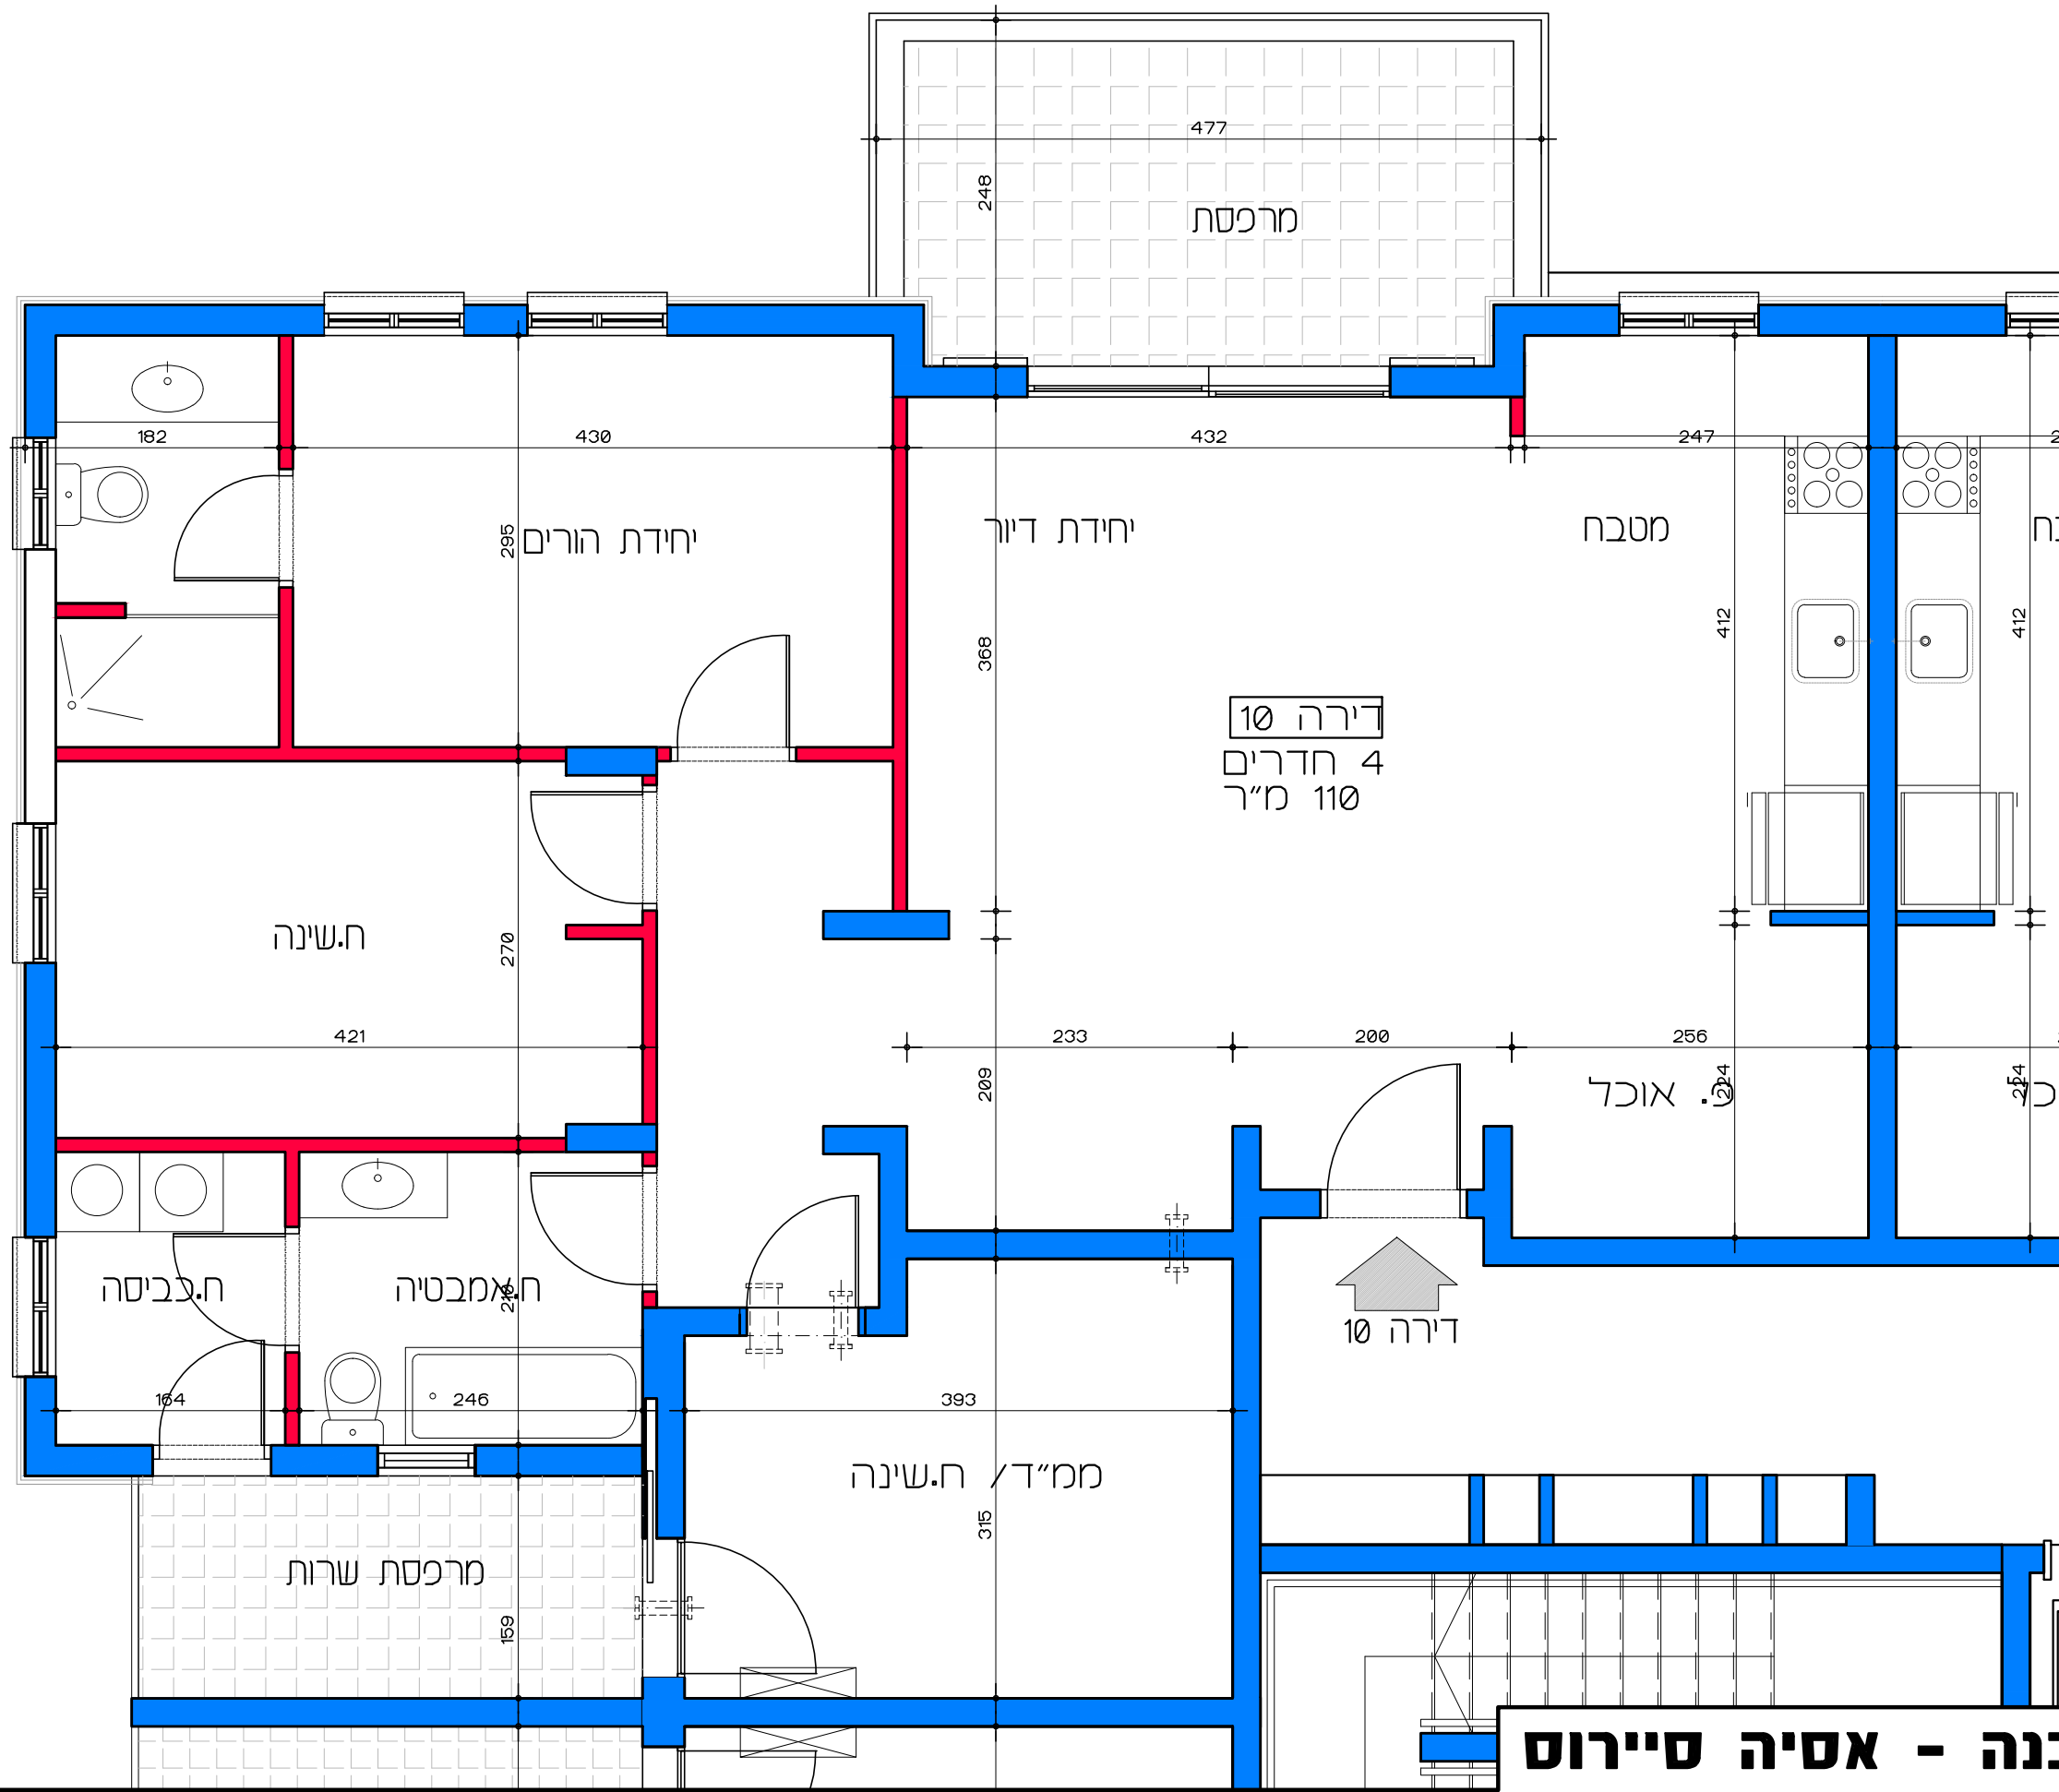

דירה 10
4 חדרים
110 מ"ר

דירה 10

תכנית קומה ב' - דירה מס' 10
קנ"מ 1:50

דיור למשתכן גן יבנה - אסיה סיירוס

קנ"מ 1:50

מגרש 352 - תכנית קומה ב'

דירה מס' 10

הערה:
כל התוכניות כפופות לאישורים סטטוטוריים.
ביצוע תוכניות אלה מותנה בקבלת היתר בניה
בהתאם לתב"ע מאושרת כחוק.

Lea Shneor Architects | לאה שניאור אדריכלים
אלה 5 ת.ד. 5053 מזכרת בתיה 76804
Ela 5 P.O.B. 50503 Mazkeret batya 76804