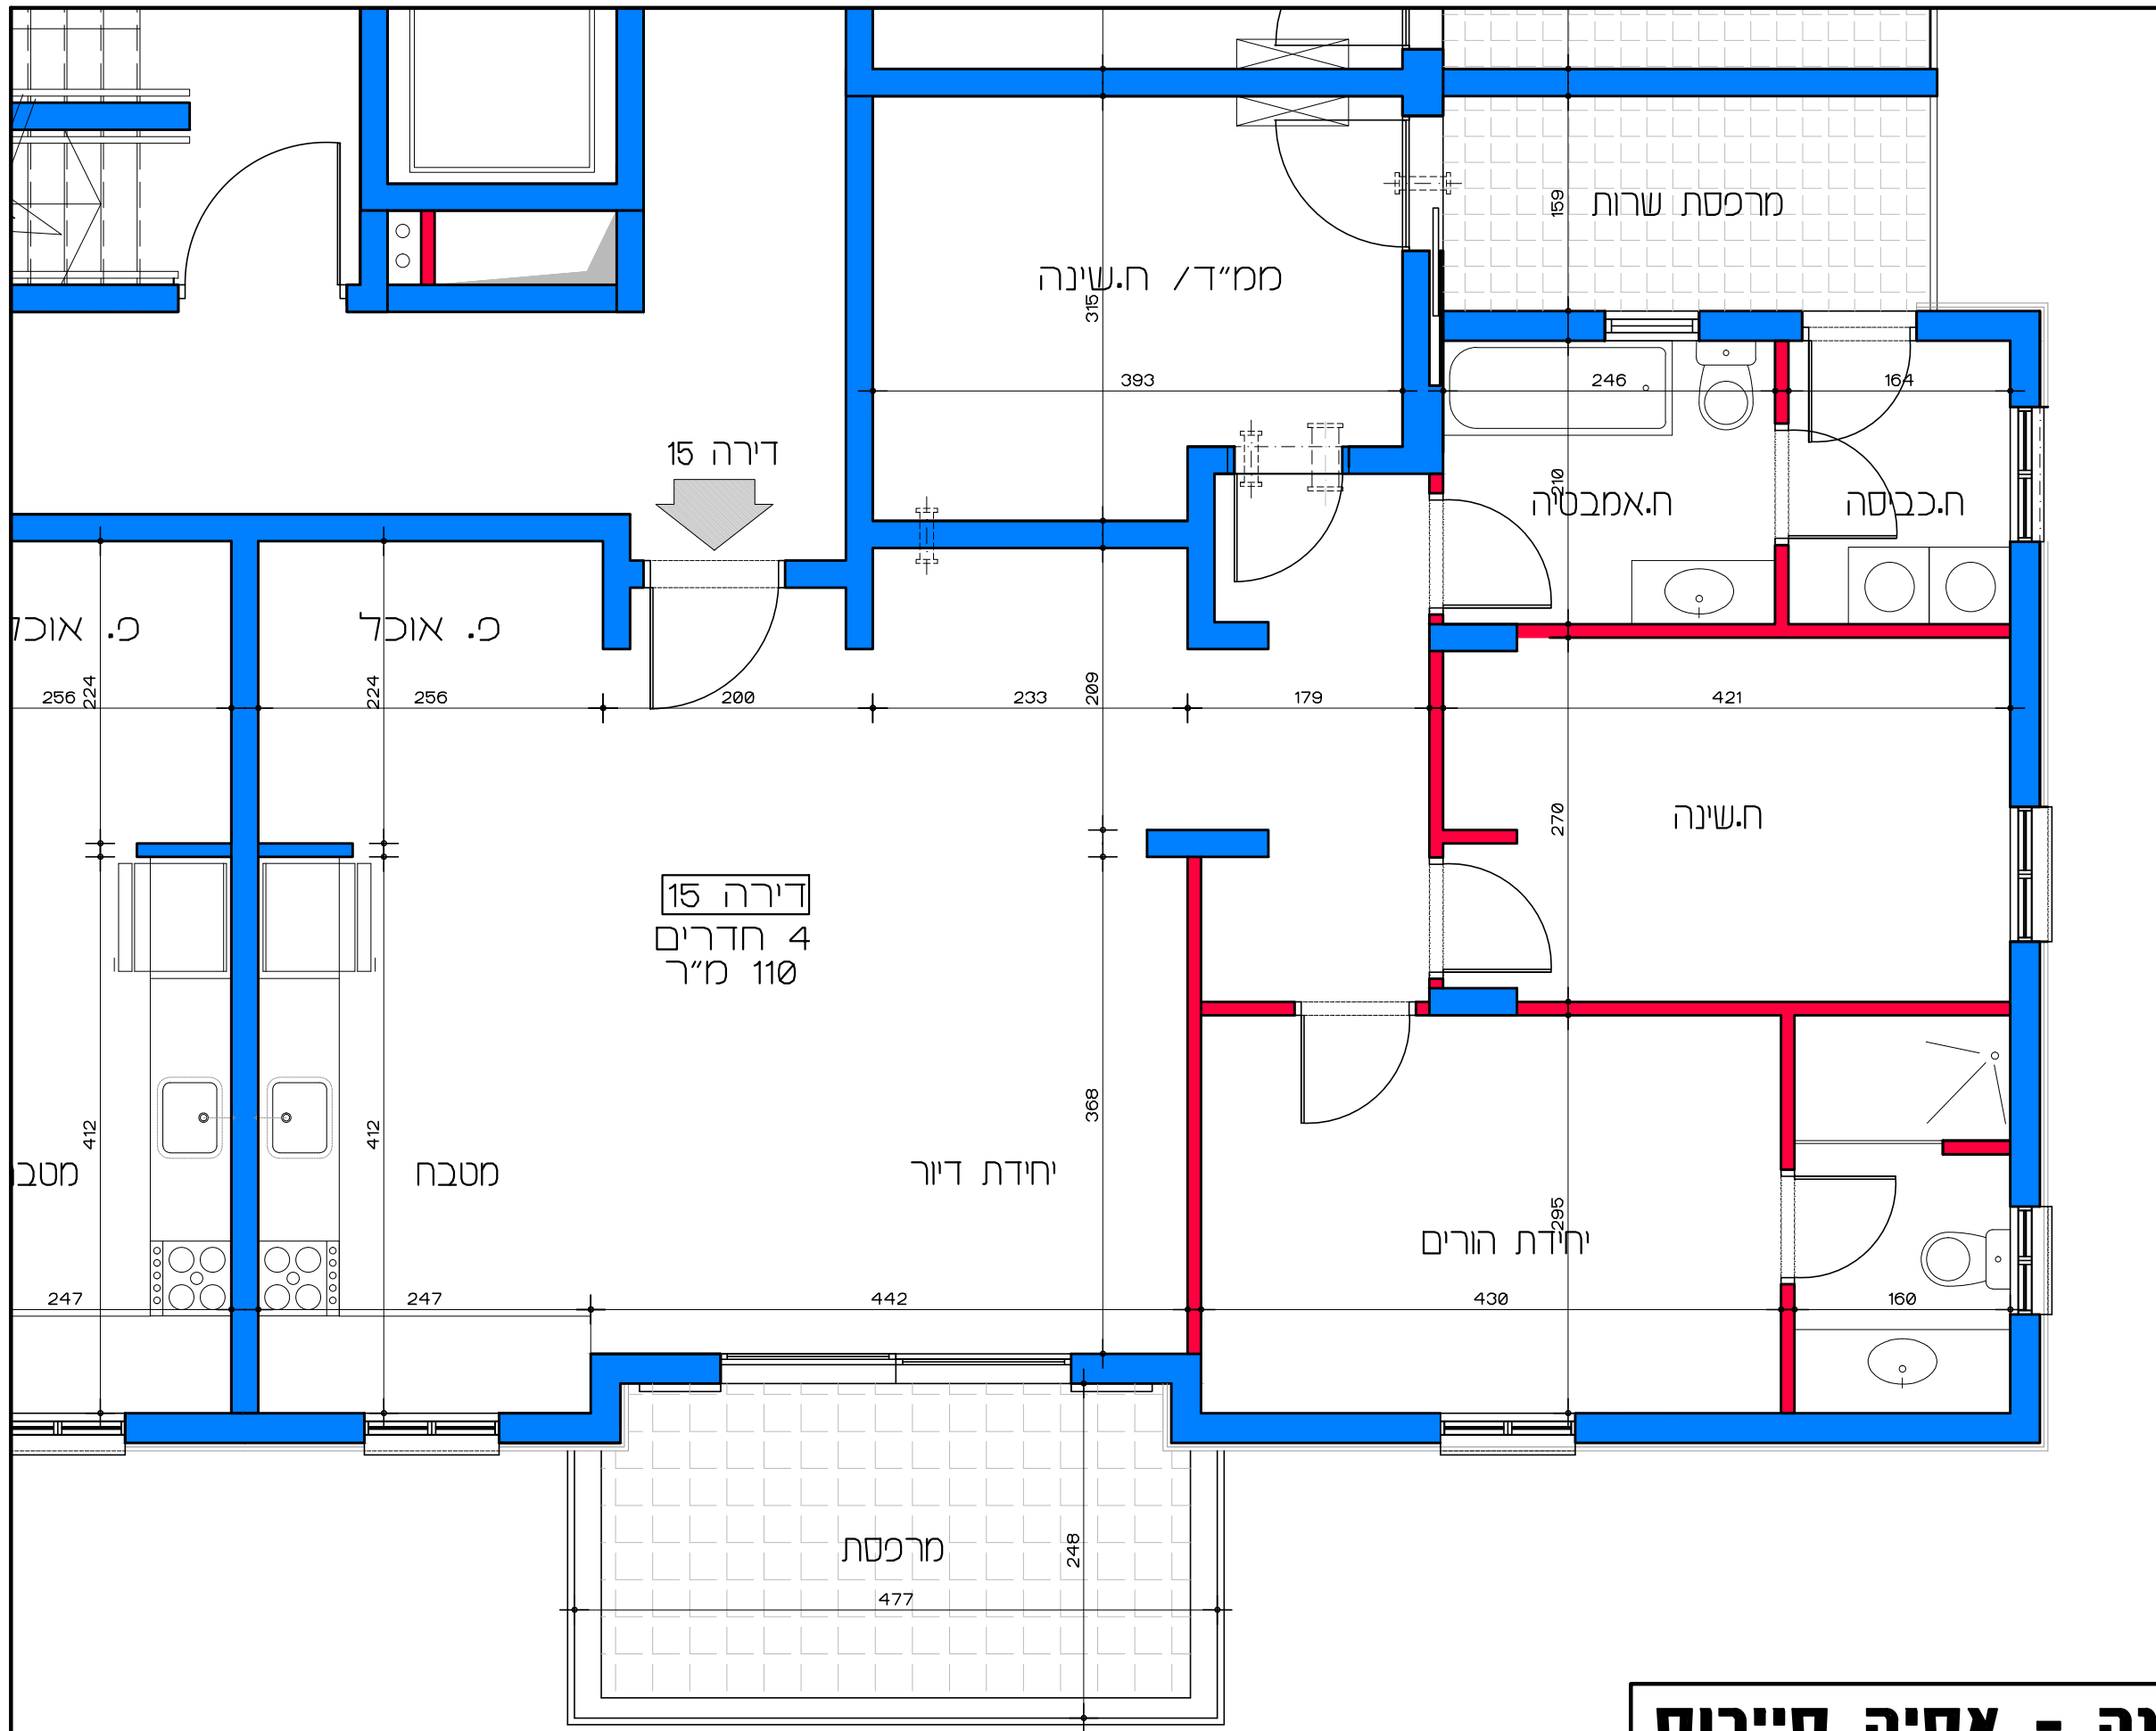

תכנית קומה ג' - דירה מס' 15
קנ"מ 1:50

דיור למשתכן גן יבנה - אסיה סיירוס

קנ"מ 1:50

מגרש 352 - תכנית קומה ג'

דירה מס' 15

הערה:
כל התוכניות כפופות לאישורים סטטוטוריים.
ביצוע תוכניות אלה מותנה בקבלת היתר בניה
בהתאם לתב"ע מאושרת כחוק.

Lea Shneor Architects | לאה שניאור אדריכלים

אלה 5 ת.ד. 5053 מזכרת בתיה 76804 Ela 5 P.O.B. 50503 Mazkeret batya