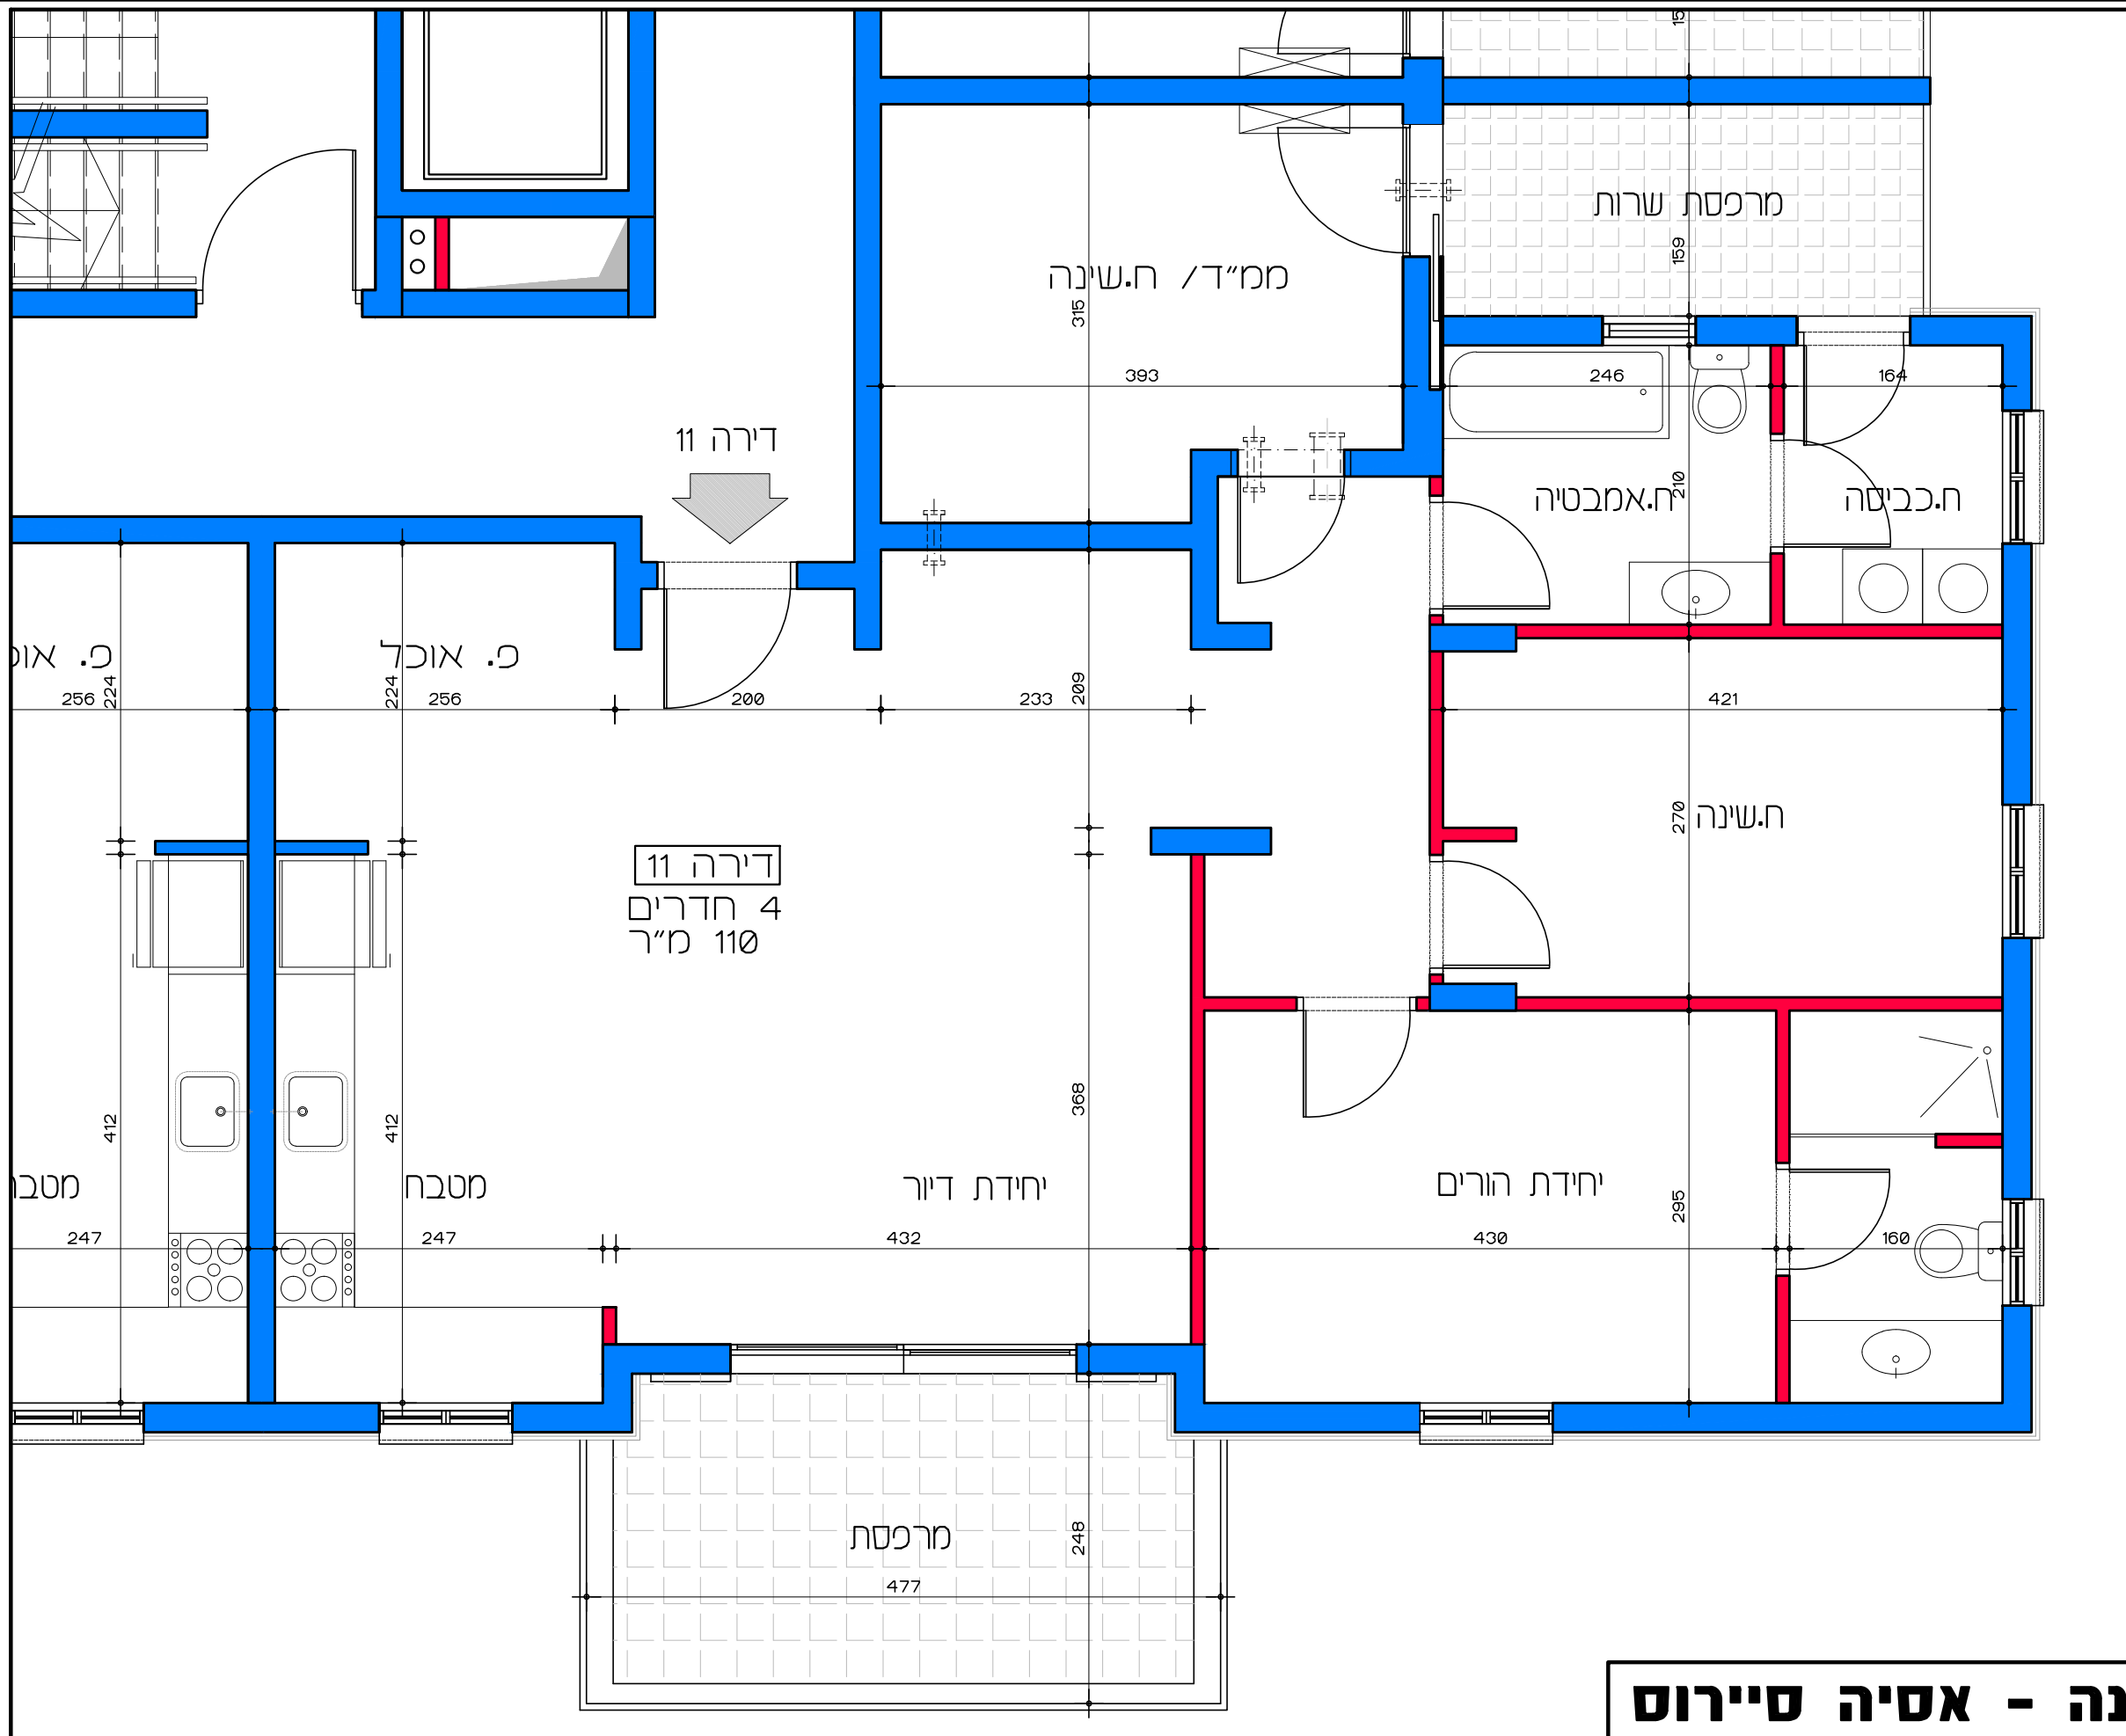

תכנית קומה ב' - דירה מס' 11
קנ"מ 1:50

דיוור למשתכן גן יבנה - אסיה סיירוס

קנ"מ 1:50

מגרש 352 - תכנית קומה ב'

דירה מס' 11

הערה:
כל התוכניות כפופות לאישורים סטטוטוריים.
ביצוע תוכניות אלה מותנה בקבלת היתר בניה
בהתאם לתב"ע מאושרת כחוק.

Lea Shneor Architects | לאה שניאור אדריכלים
אלה 5 ת.ד. 50503 מזכרת בתיה 76804
Ela 5 P.O.B. 50503 Mazkeret batya 76804