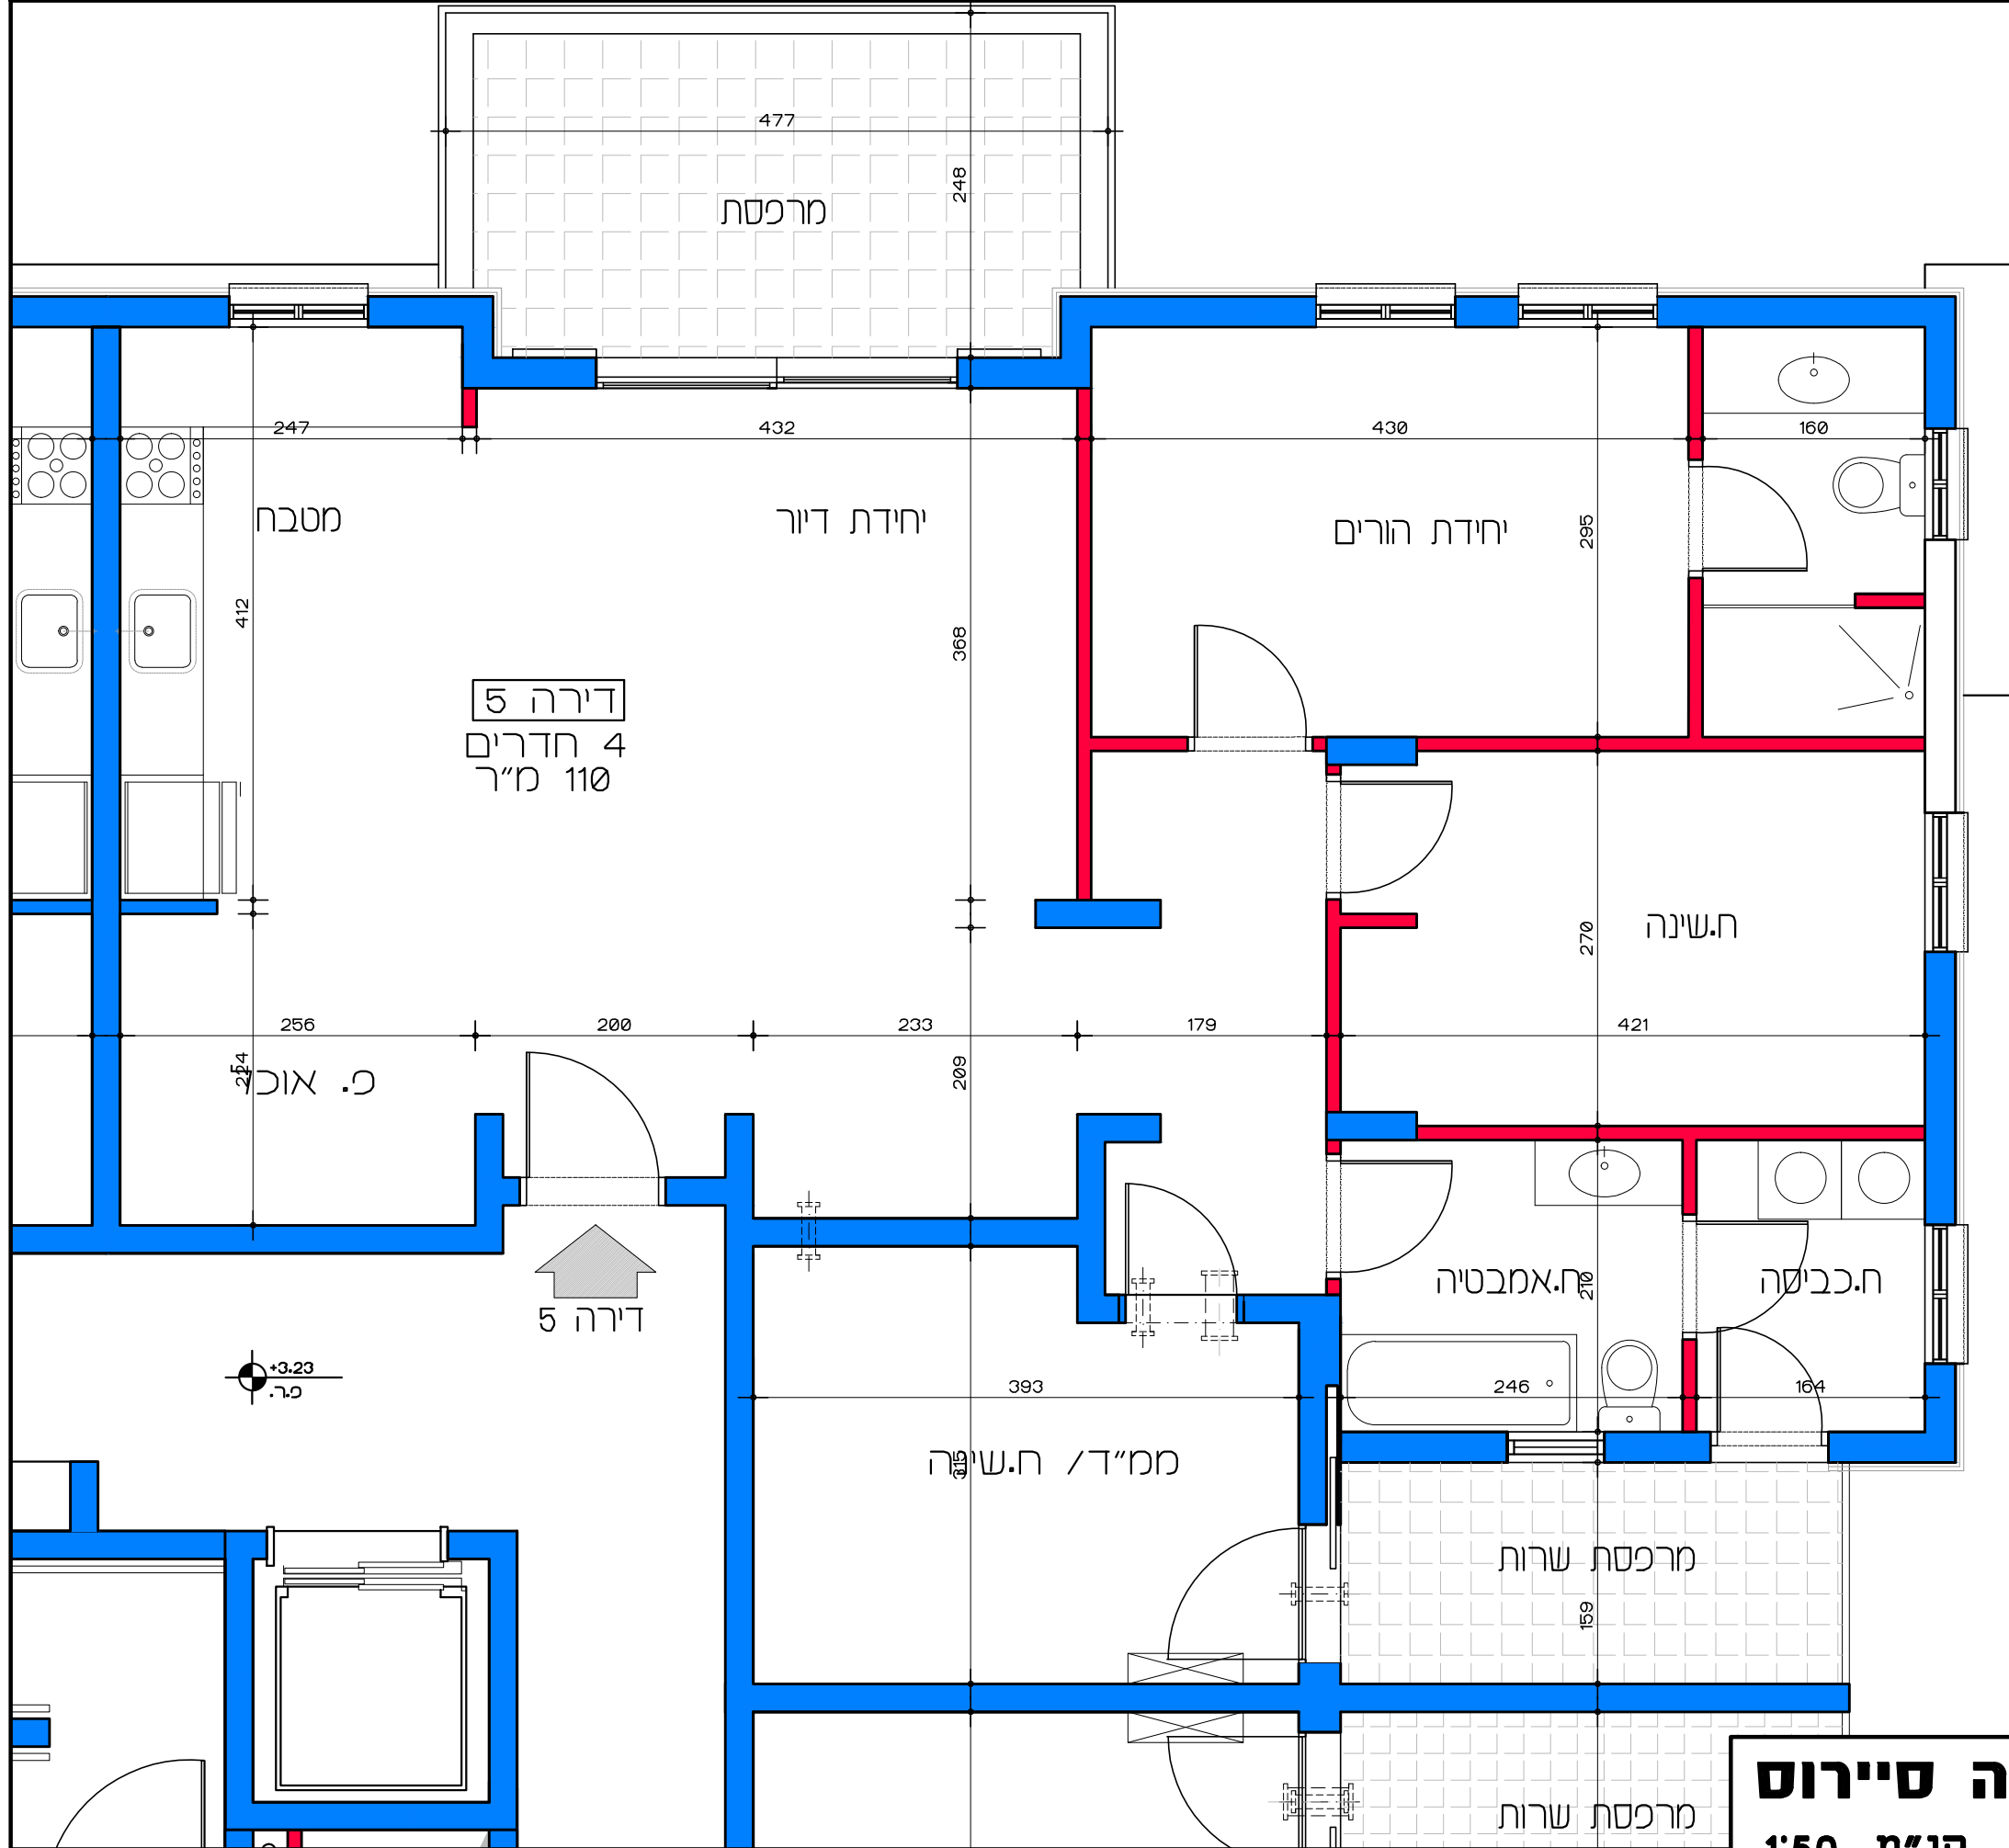

דירה 5
4 חדרים
110 מ"ר

↑ דירה 5

+3.23
פ.ר.

תכנית קומה א' - דירה מס' 5
קנ"מ 1:50

דיור למשתכן גן יבנה - אסיה סיירוס
מגרש 352 - תכנית קומה א'
דירה מס' 5
קנ"מ 1:50

הערה:
כל התוכניות כפופות לאישורים סטטוטוריים.
ביצוע תוכניות אלה מותנה בקבלת היתר בניה
בהתאם לתב"ע מאושרת כחוק.

Lea Shneor Architects | לאה שניאור אדריכלים
אלה 5 ת.ד. 5053 מזכרת בתיה 76804
Ela 5 P.O.B. 50503 Mazkeret batya 76804