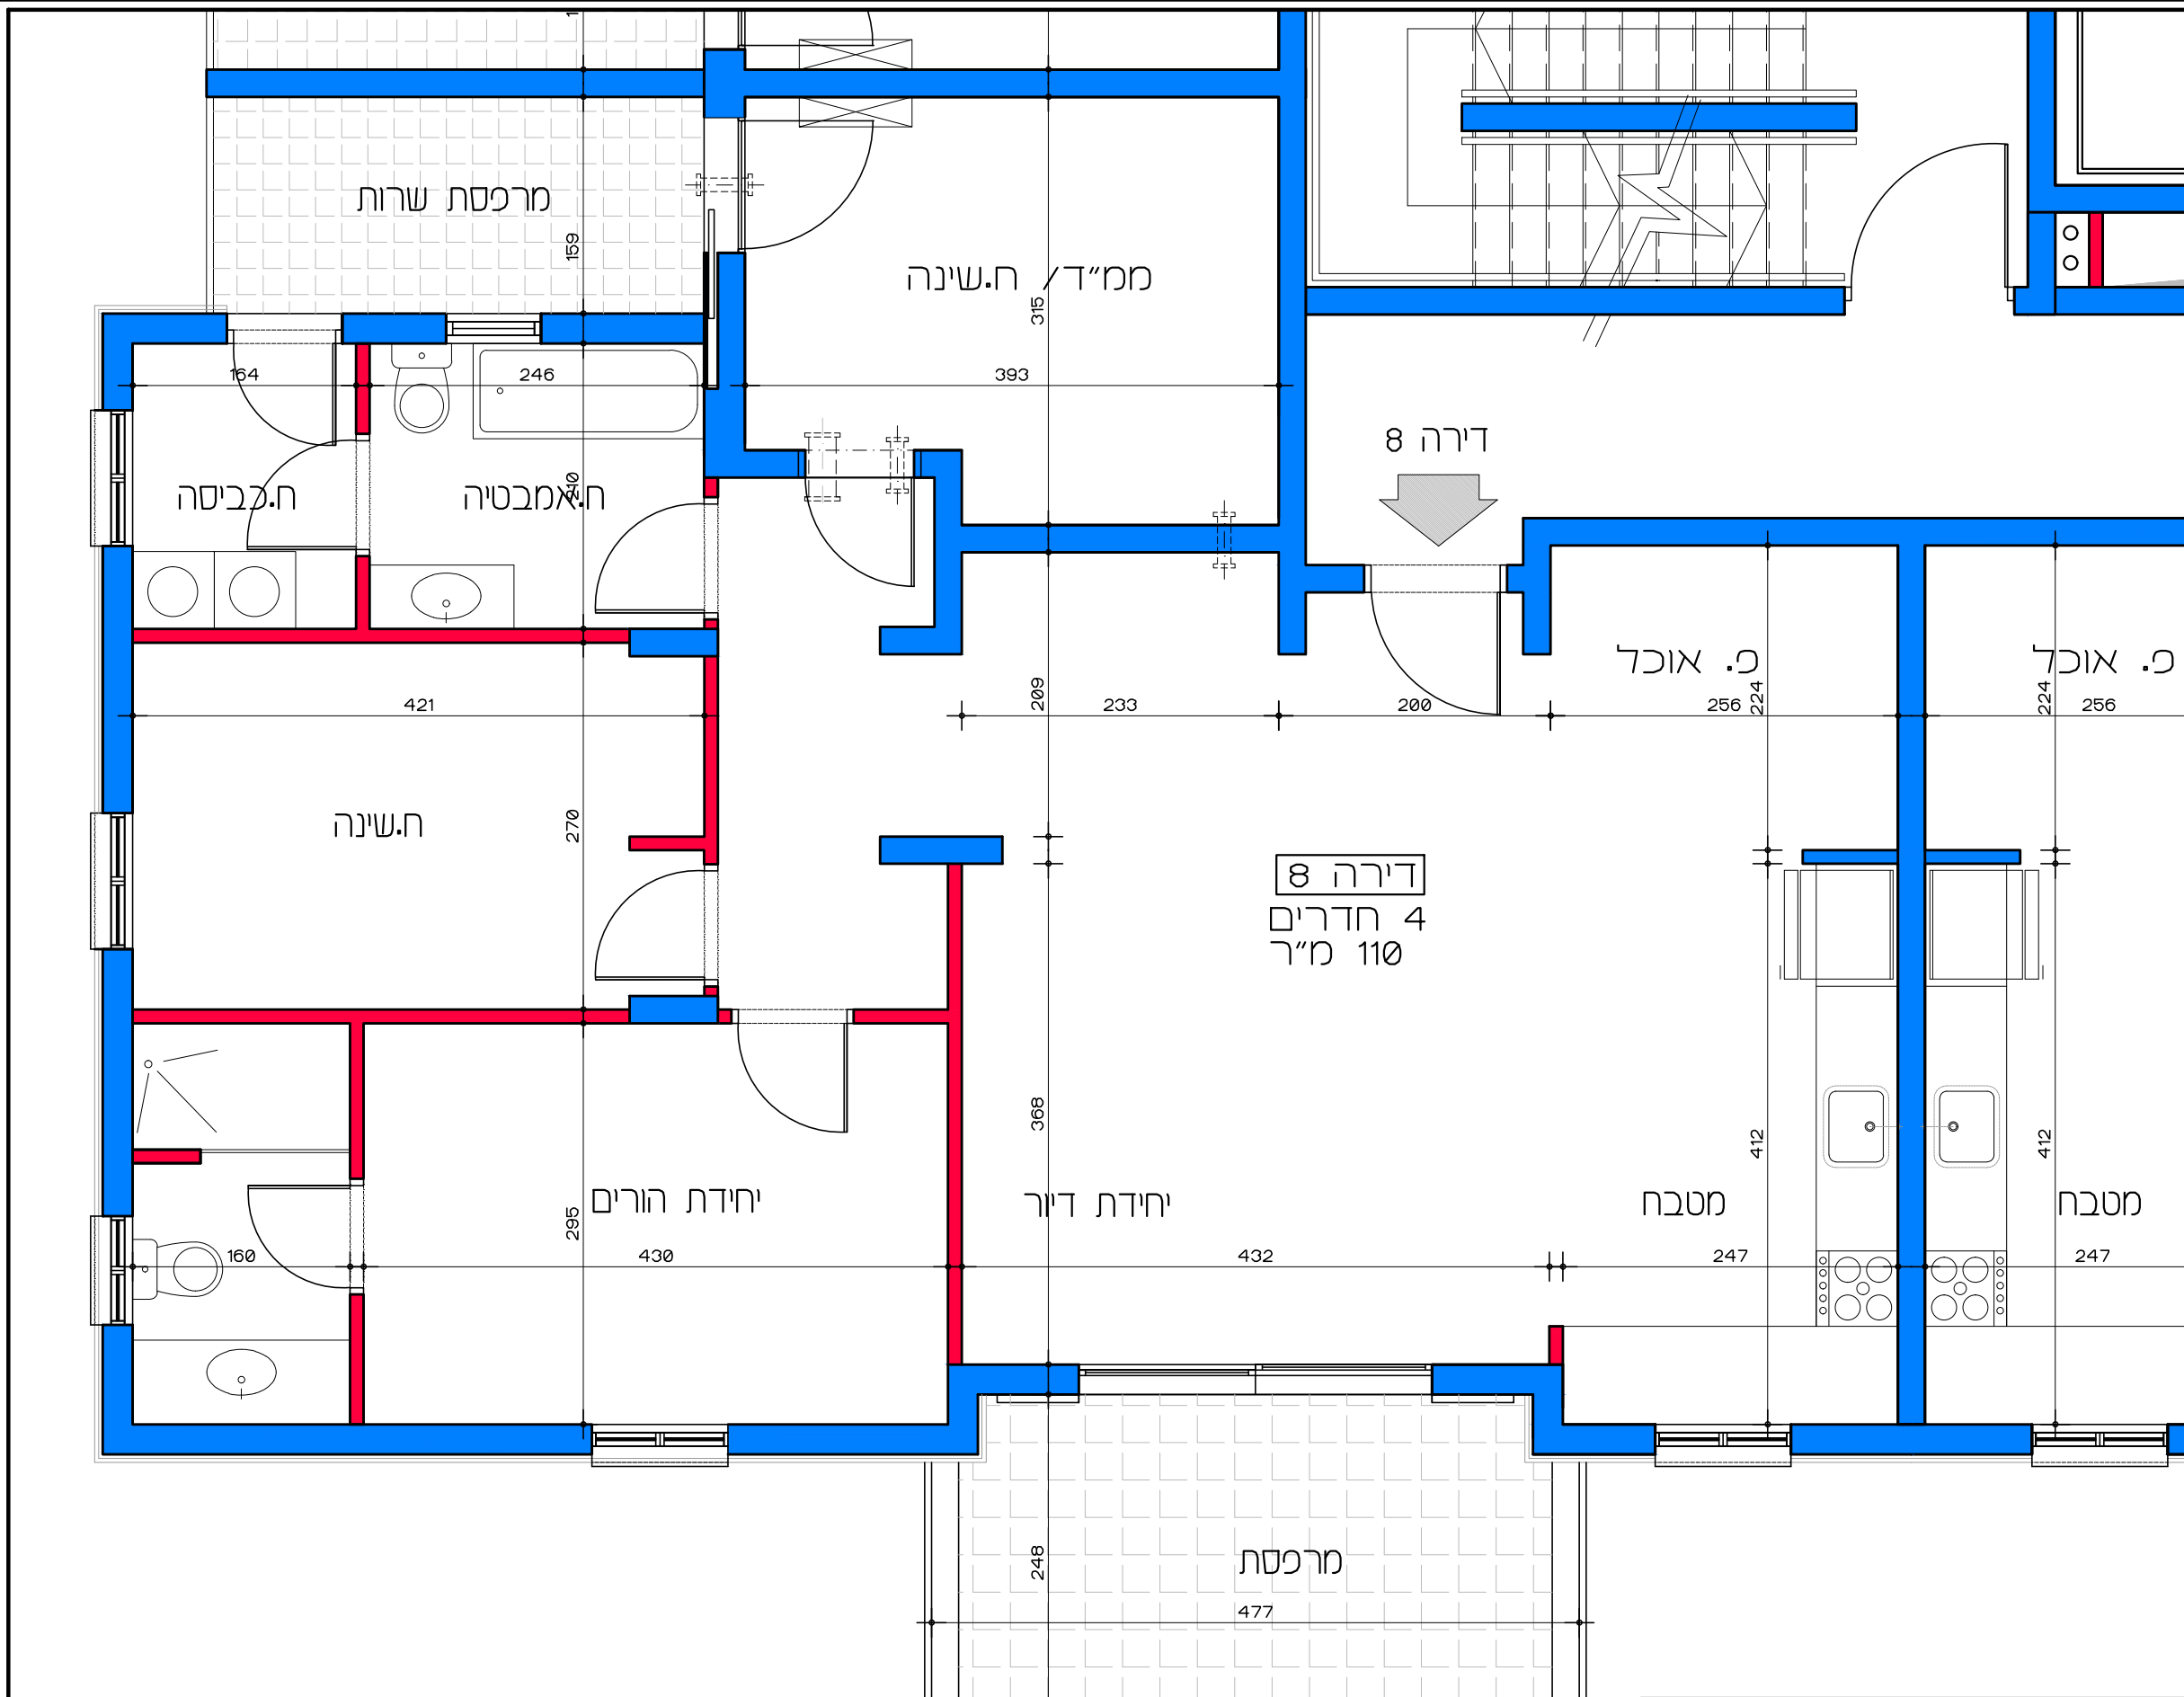

תכנית קומה אי - דירה מס' 8
קנ"מ 1:50

דיר למשתכן גן יבנה - אסיה סיירוס
מגרש 352 - תכנית קומה אי
דירה מס' 8

הערה: כל התוכניות כפופות לאישורים סטטוטוריים. ביצוע תוכניות אלה מותנה בקבלת היתר בניה בהתאם לתנ"ע מאושרת כחוק.
Lea Shneor Architects | לאה שניאור אדריכלים
אלה 5 ת.ד. 5053 מזכרת בתיה 76804 Ela 5 P.O.B. 50503 Mazkeret batya