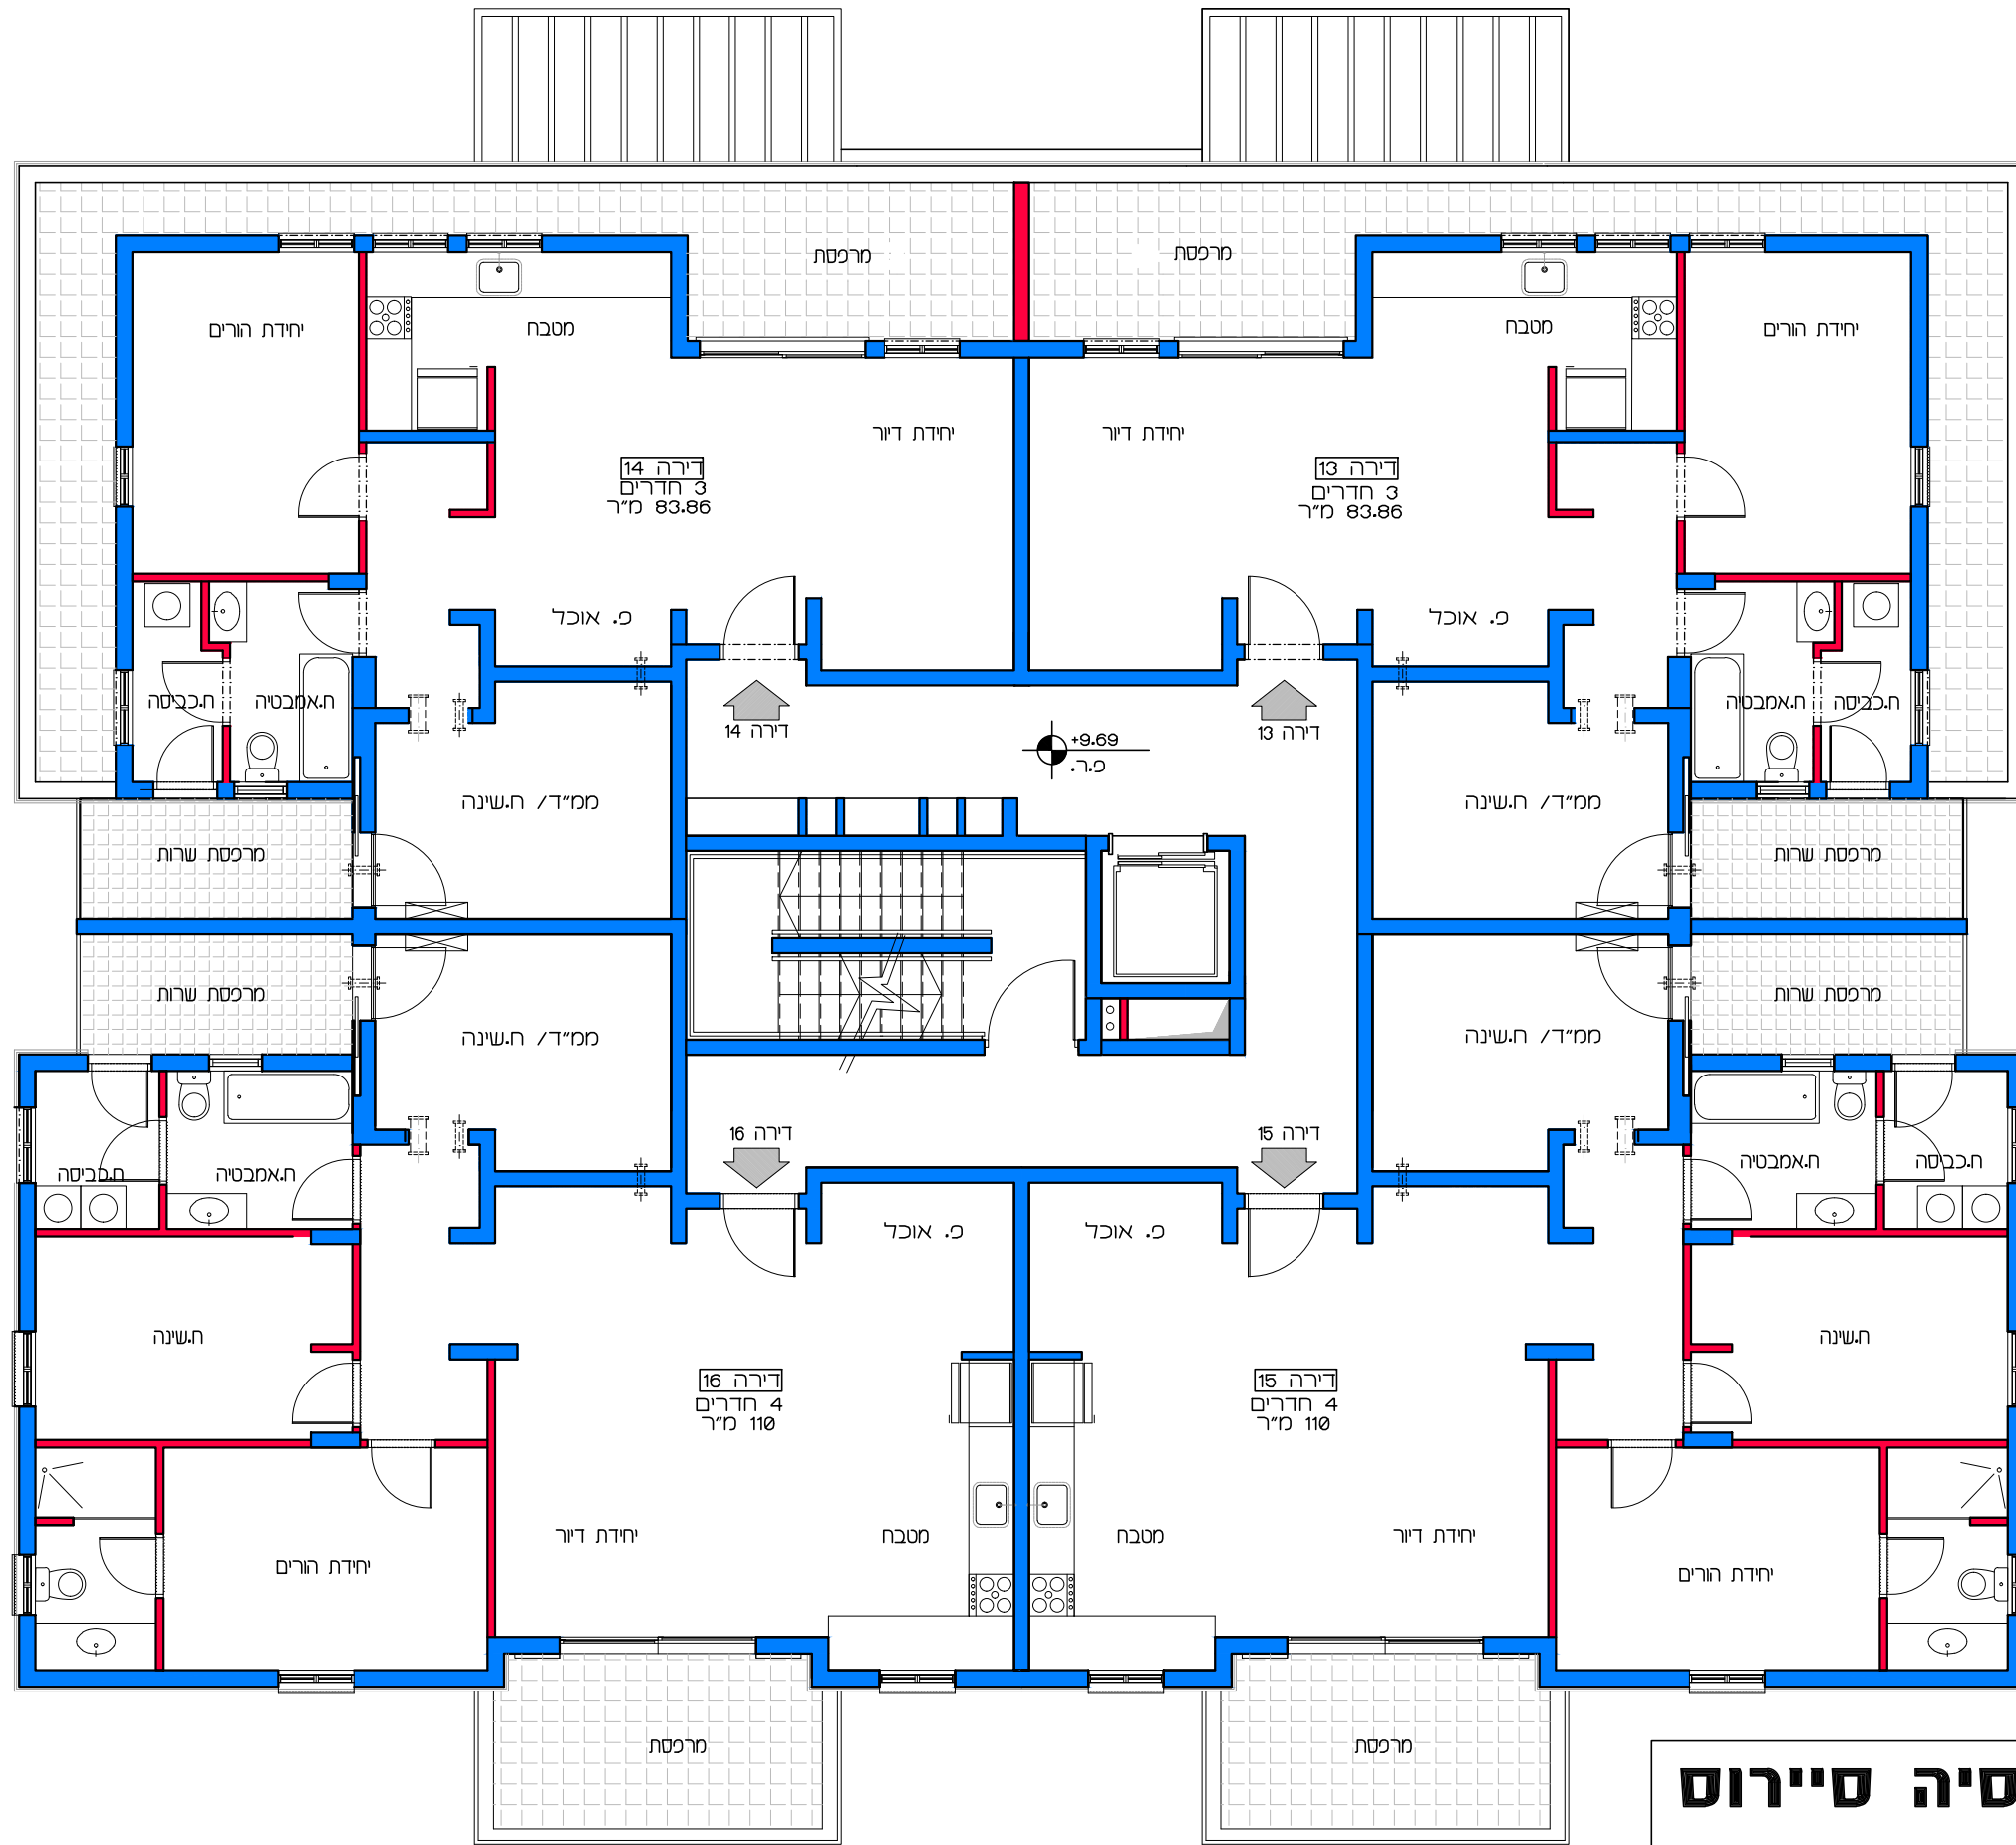

תכנית קומת בי
קנ"מ 1:100

דיור למשתכן גן יבנה - אסיה סיירוס
קנ"מ 1:100
מגרש 352 - תכנית קומה בי
דירות 9 - 12

תכנית קומת גי
 קנ"מ 1:100

דיור למשתכן גן יבנה - אסיה סיירוס
 מגרש 352 - תכנית קומה גי
 דירות 13 - 16
 קנ"מ 1:100