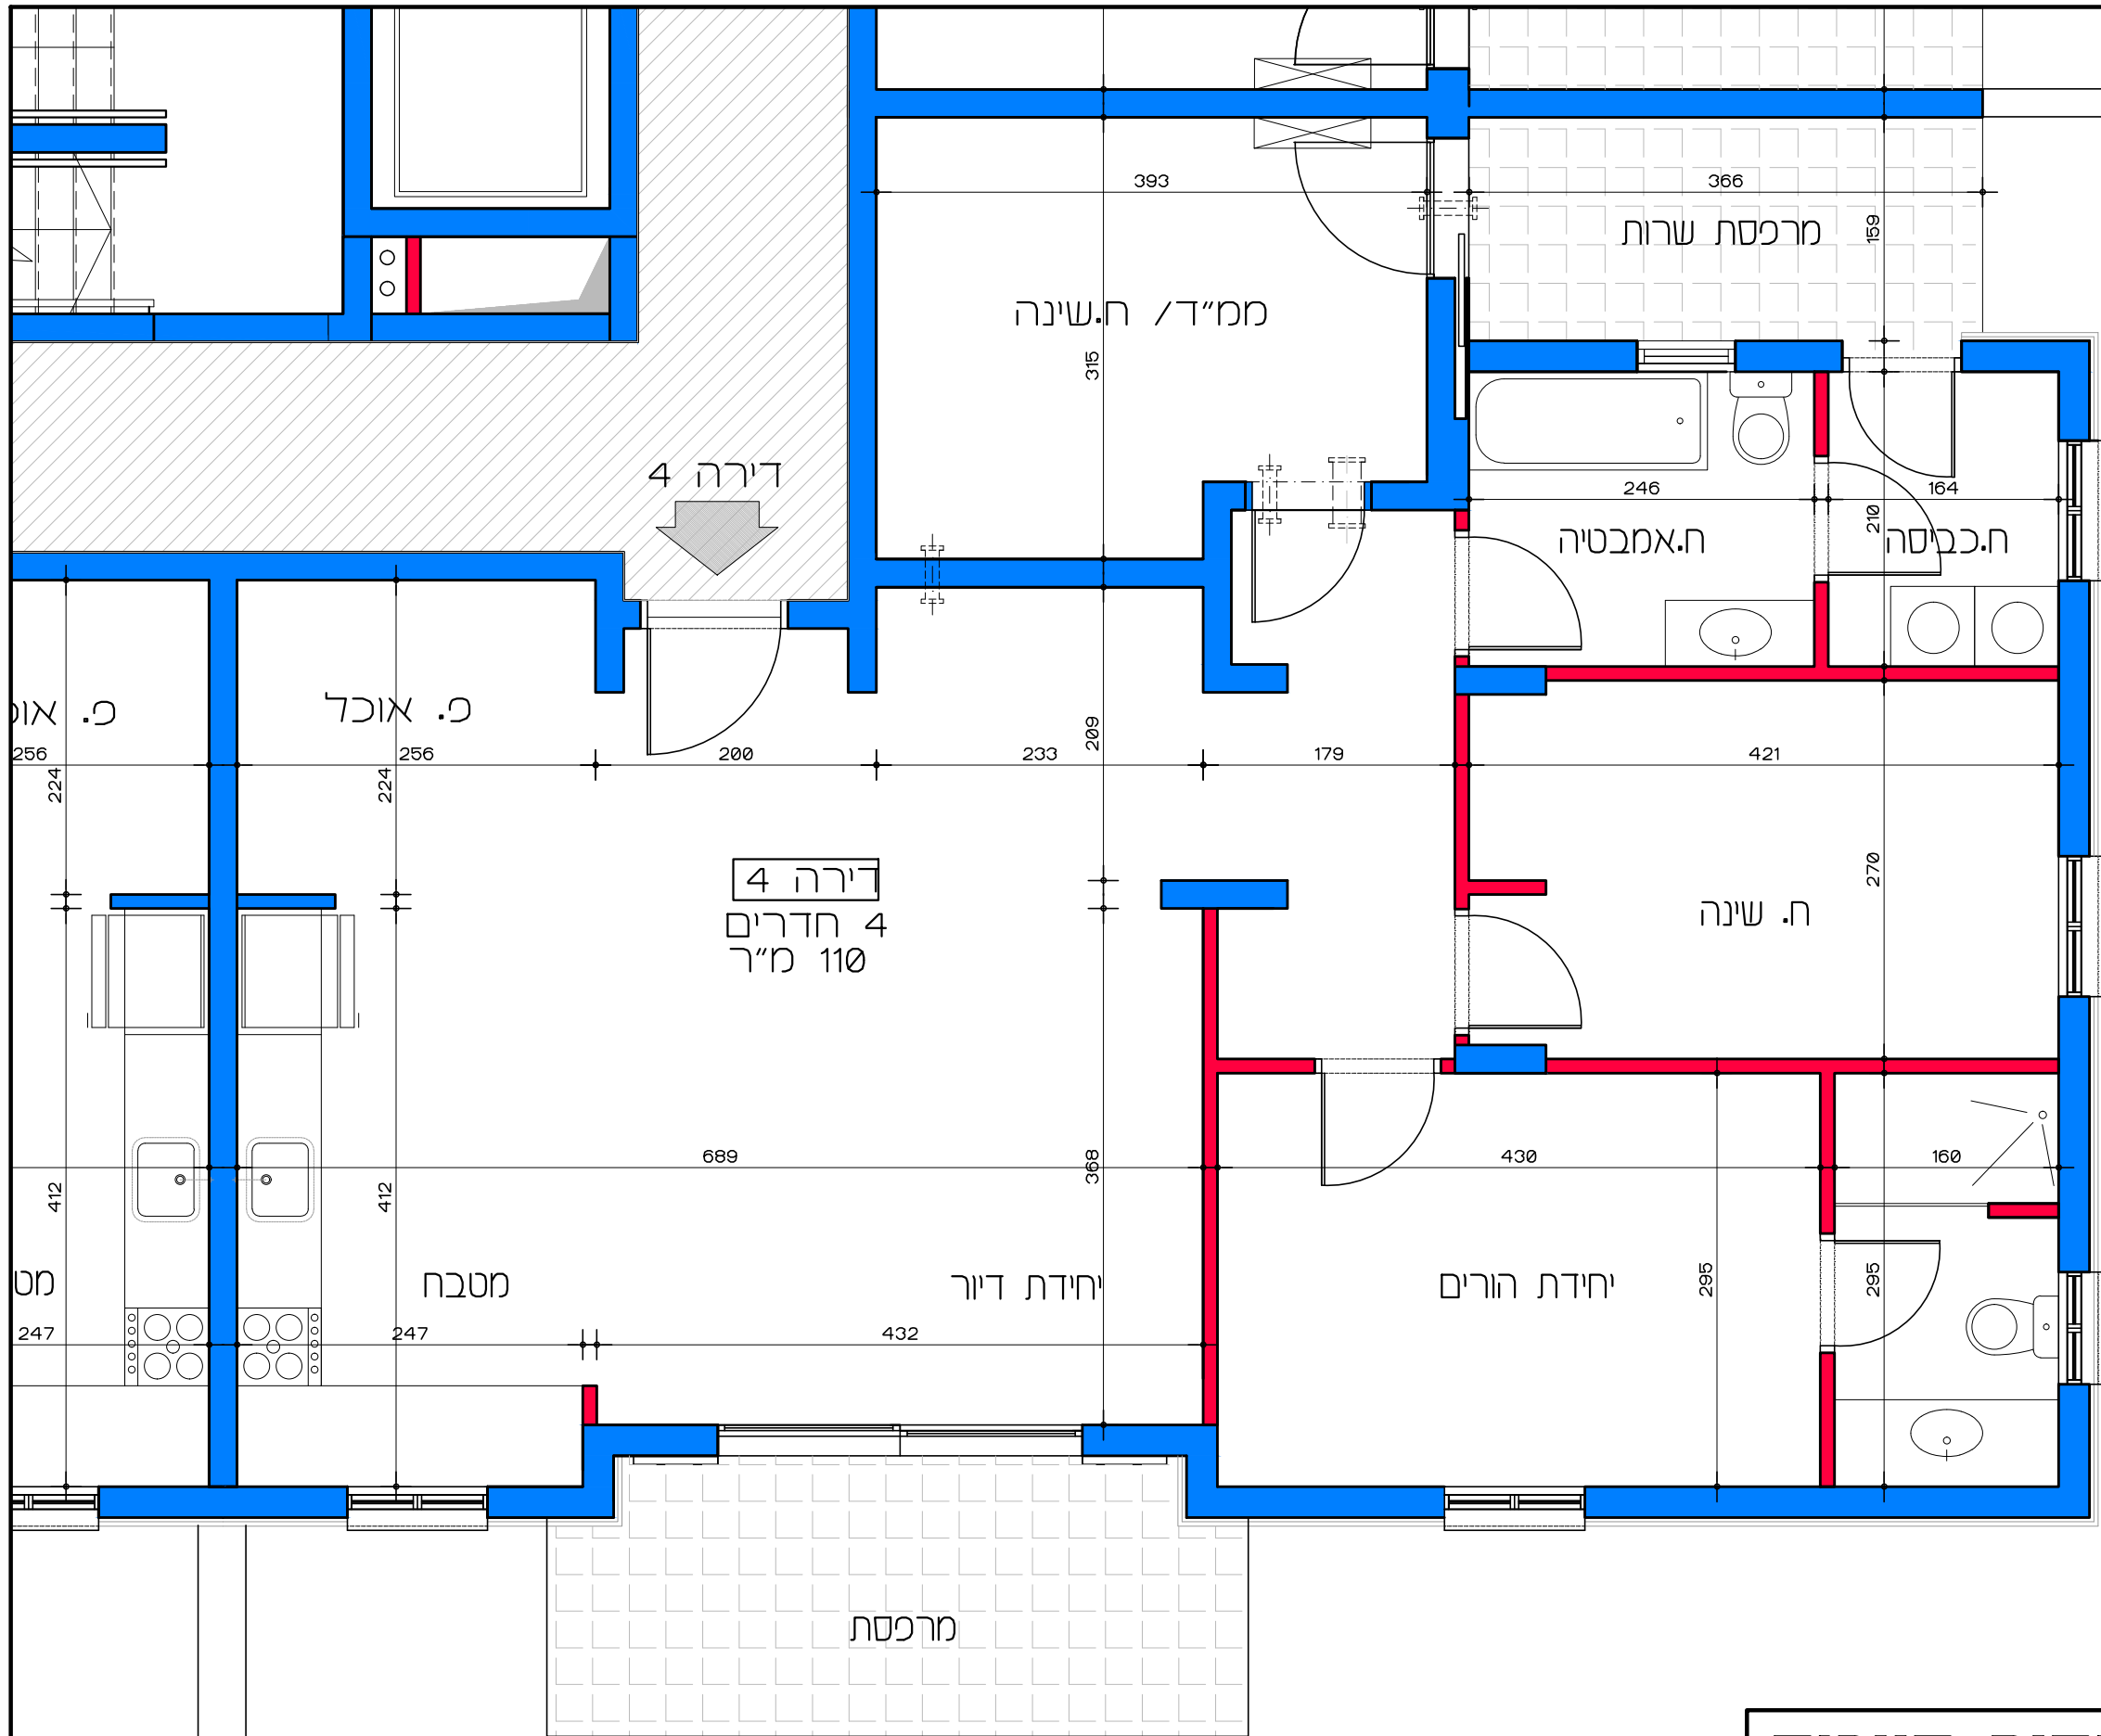

דיר ל משתכן גן יבנה - אסיה סיירוס
מגרש 352 - תכנית קומת קרקע
דירה מסי 4

תכנית קומת קרקע - דירה מסי 4
קנ"מ 1:50

הערה: כל התוכניות כפופות לאישורים סטטוטוריים. ביצוע תוכניות אלה מותנה בקבלת היתר בניה בהתאם לתב"ע מאשרת כחוק.
לאה שניאור אדריכלים | Lea Shneor Architects
אלה 5 ת.ד. 5053 מזכרת בתיה 76804 Ela 5 P.O.B. 50503 Mazkeret batya