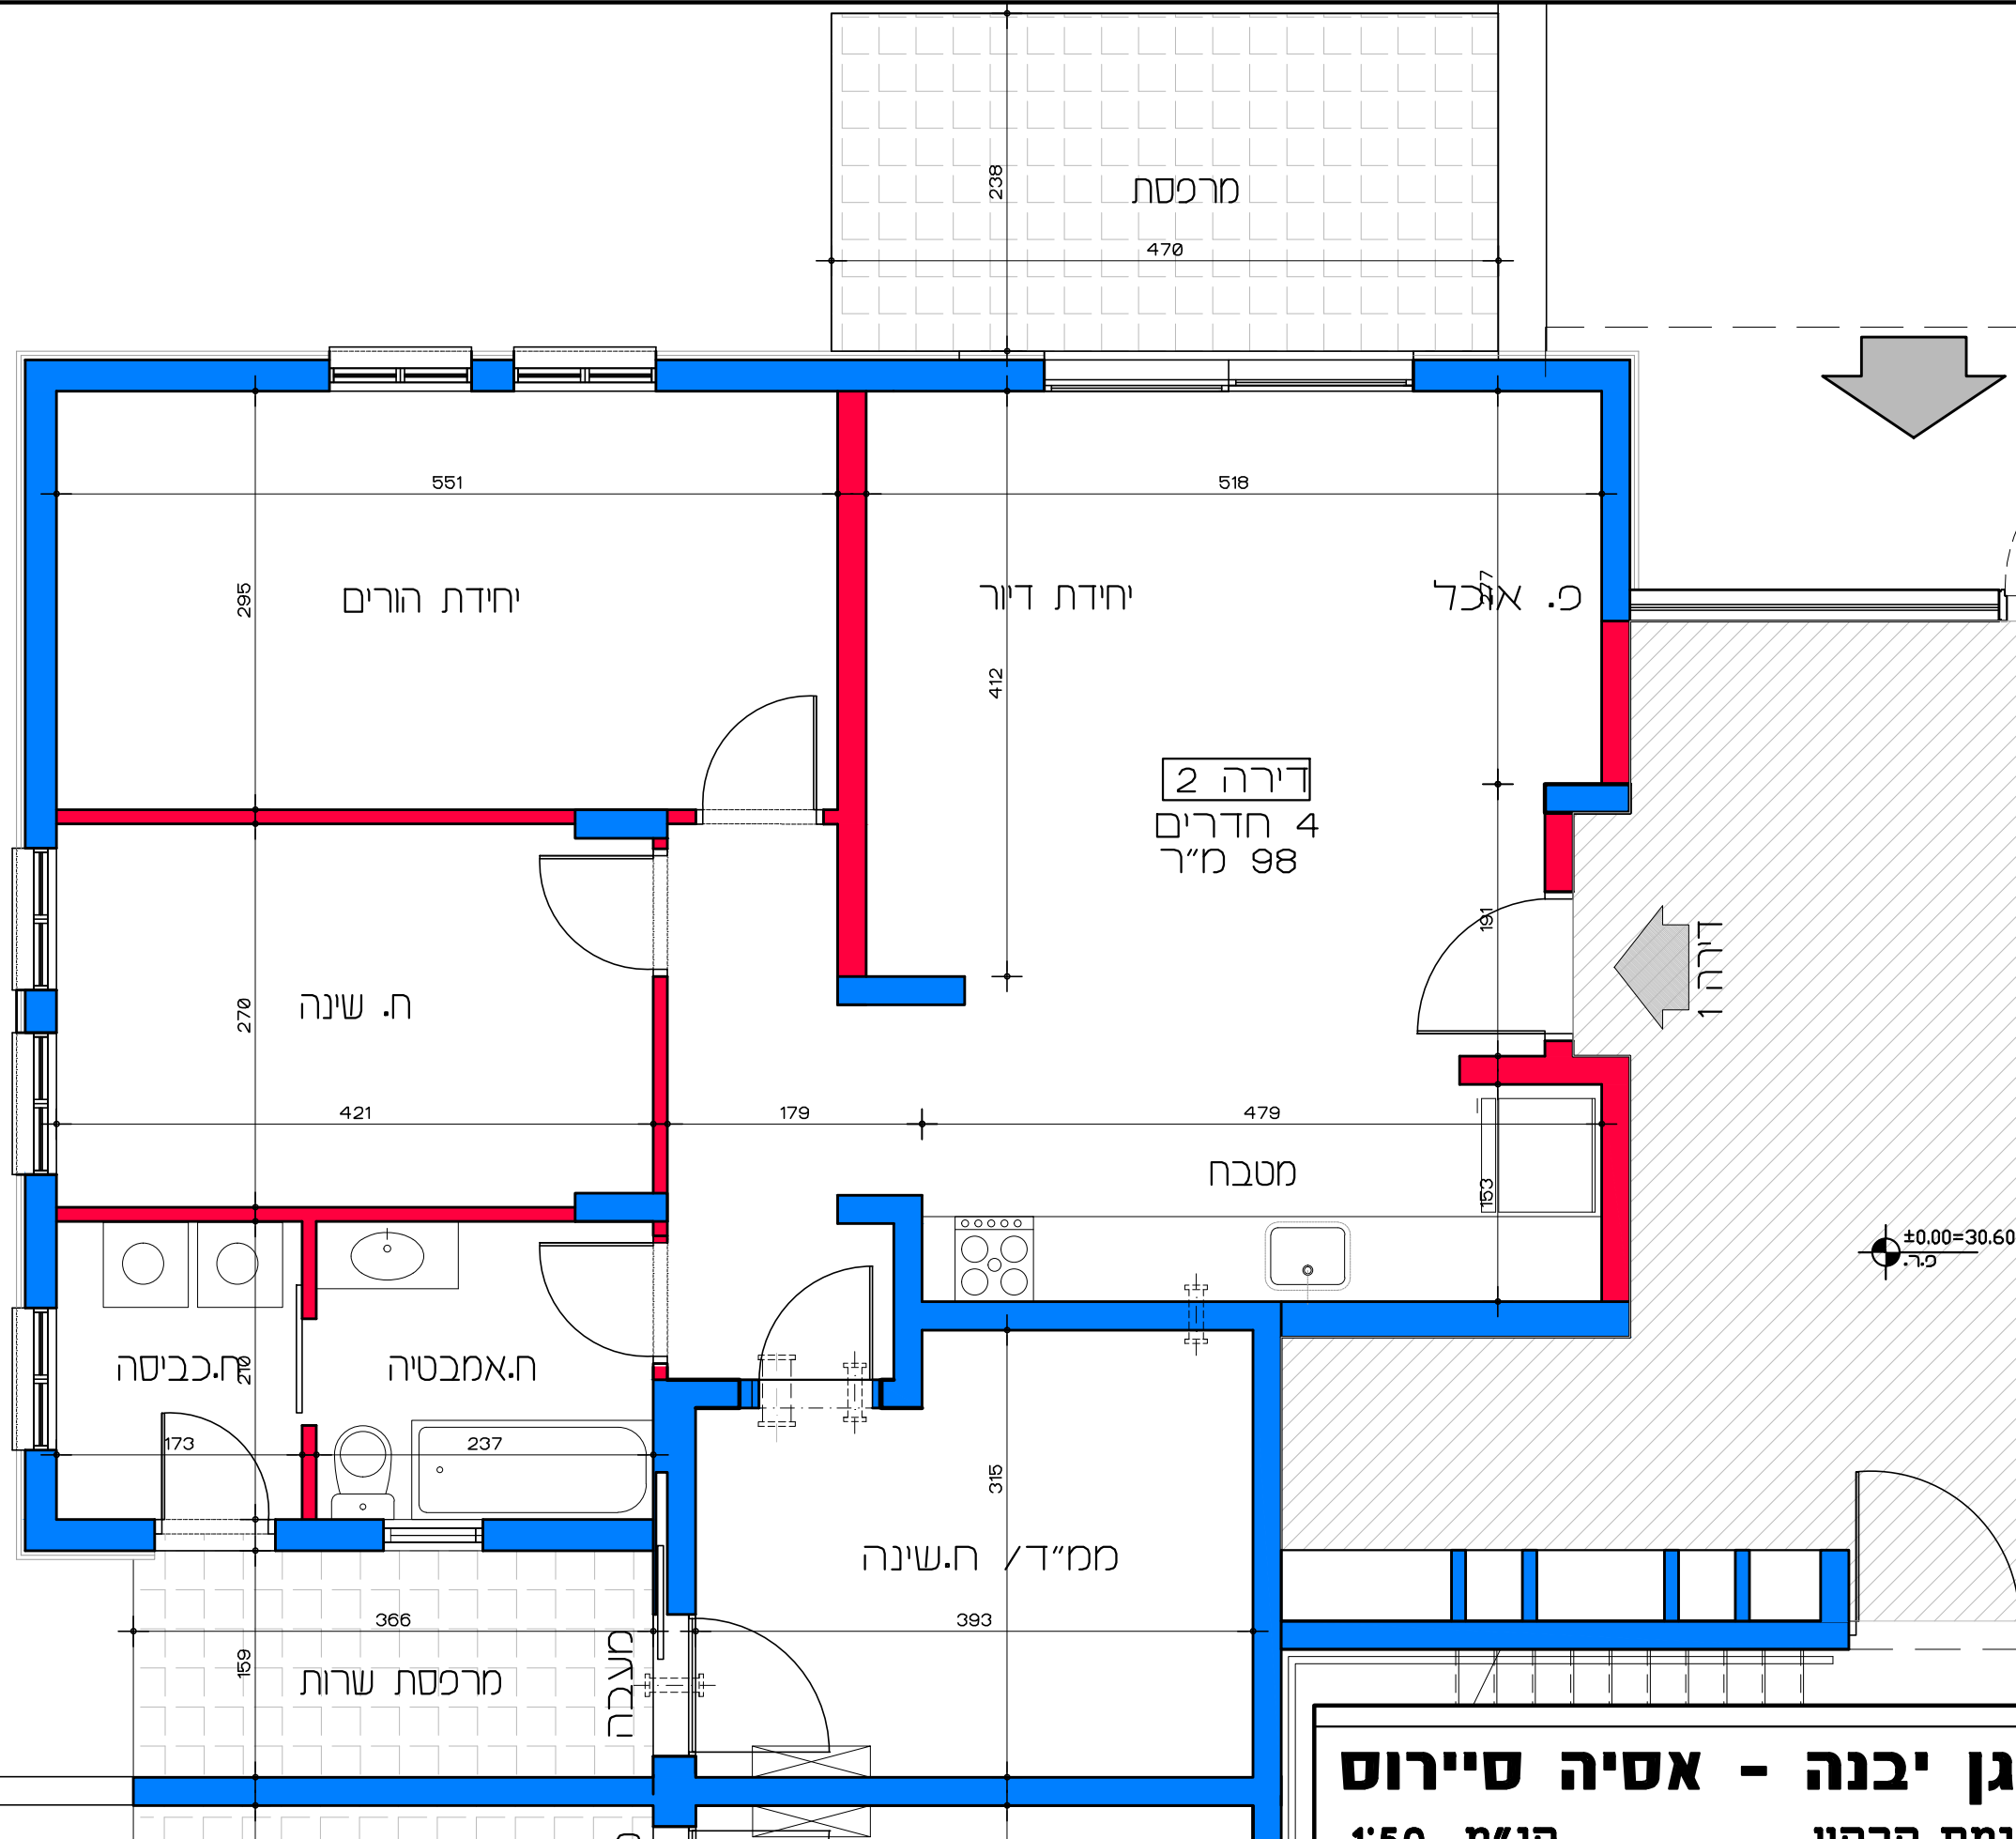

דיור למשתכן גן יבנה - אסיה סיירוס

קנ"מ 1:50

מגרש 352 - תכנית קומת קרקע

דירה מס' 2

תכנית קומת קרקע - דירה מס' 2

קנ"מ 1:50

הערה:
כל התוכניות כפופות לאישורים סטטוטוריים.
ביצוע תוכניות אלה מותנה בקבלת היתר בניה
בהתאם לתביע מאשרת כחוק.

Lea Shneor Architects | לאה שניאור אדריכלים
אלה 5 ת.ד. 5053 מזכרת בתיה 76804
Ela 5 P.O.B. 50503 Mazkeret batya 76804