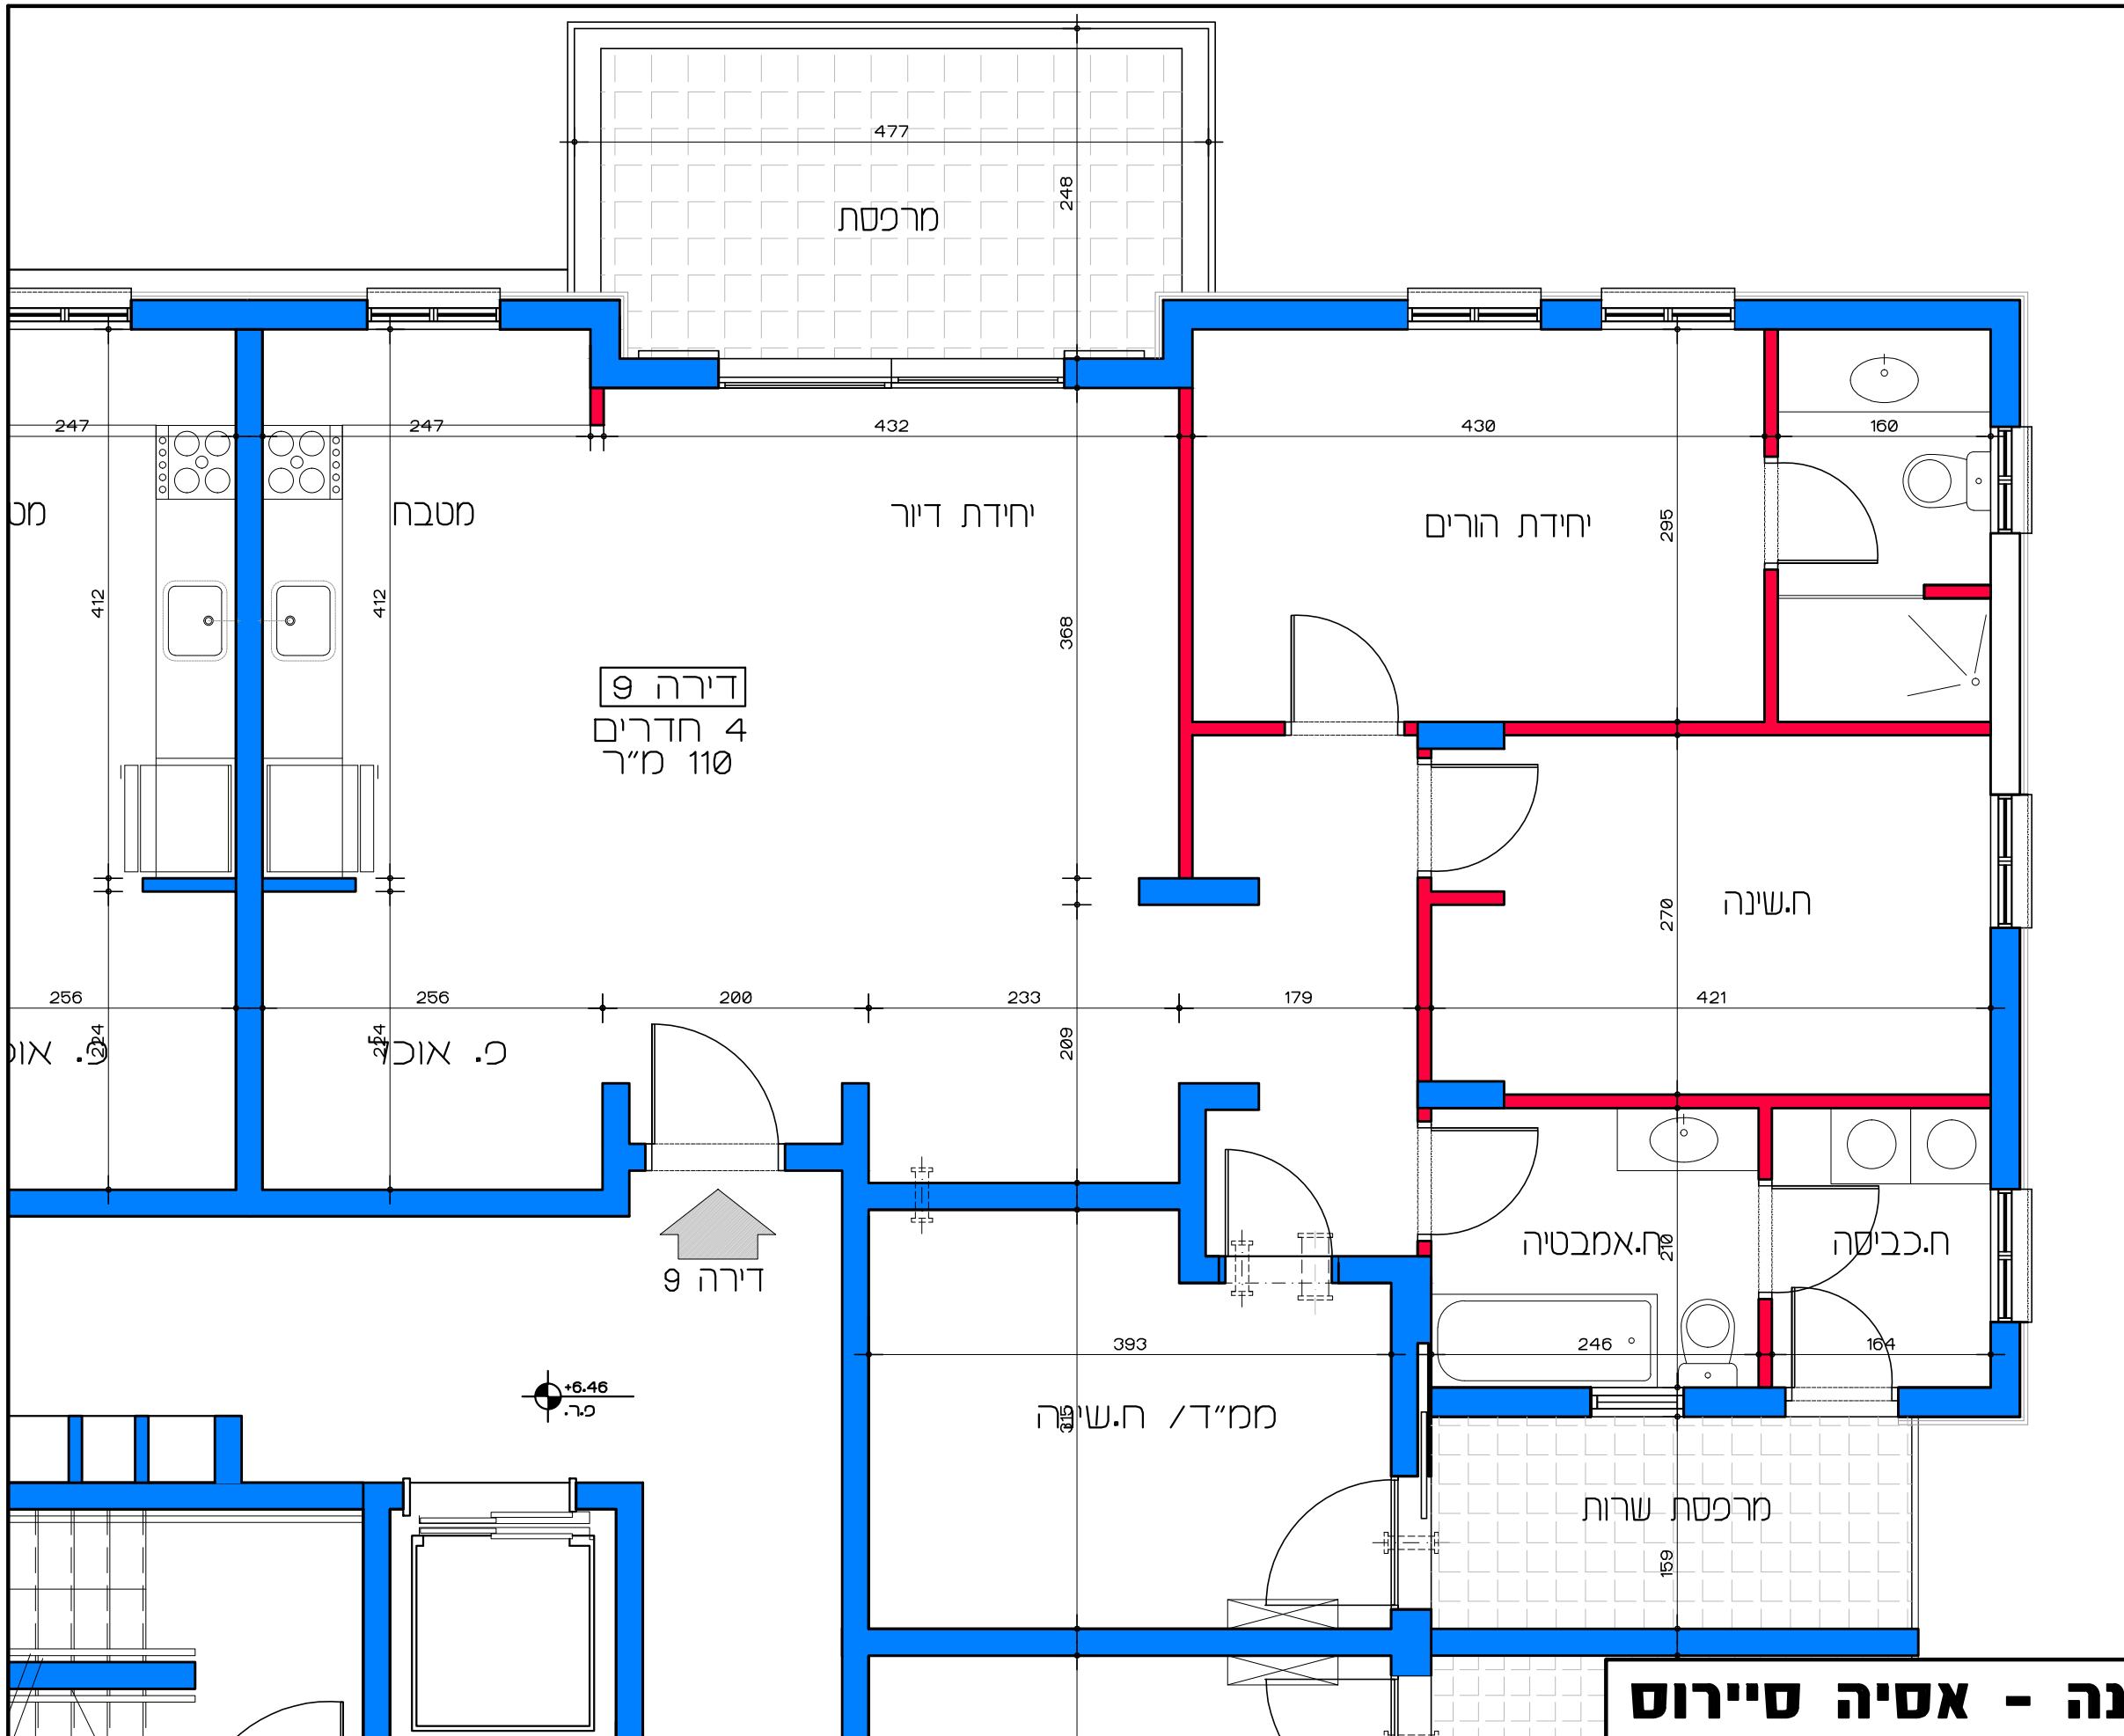

תכנית קומה ב' - דירה מס' 9
קנ"מ 1:50

דיור למשתכן גן יבנה - אסיה סיירוס
מגרש 352 - תכנית קומה ב' דירה מס' 9
קנ"מ 1:50