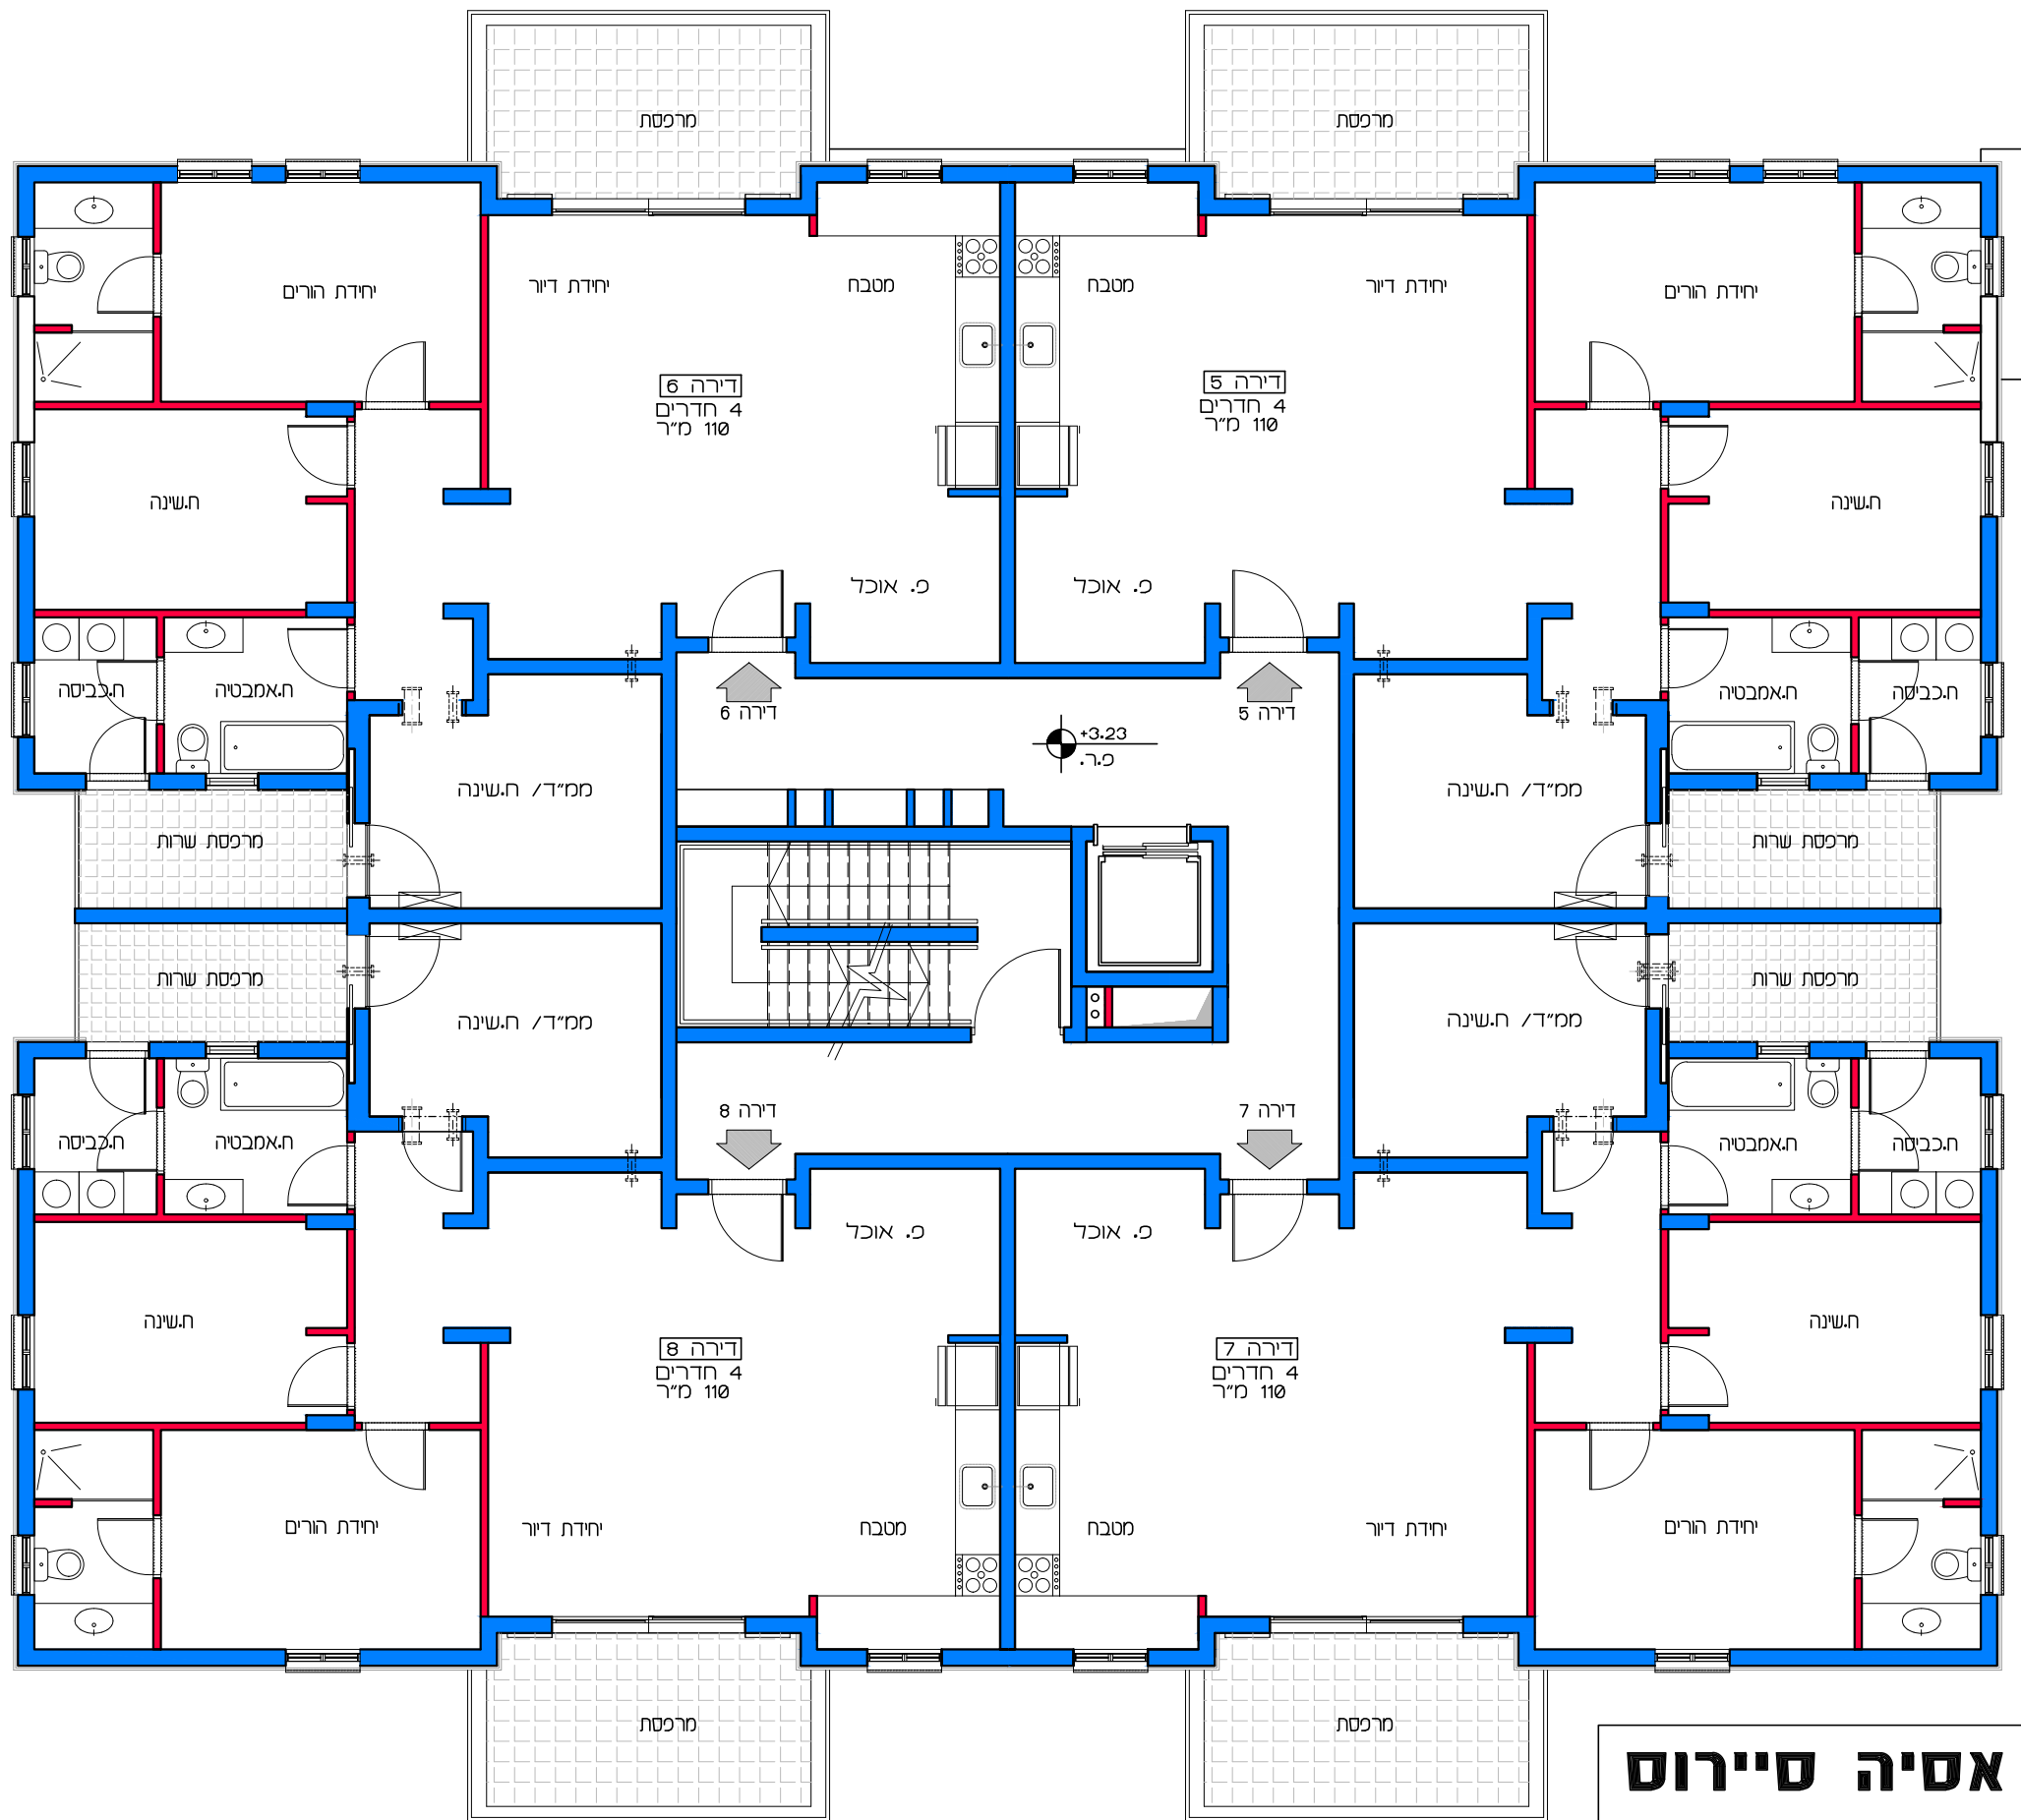

תכנית קומת א' / קנ"מ 1:100

דויר למשתכן גן יבנה - אסיה סיירוס
מגרש 353 - תכנית קומה א'
דורות 5 - 8
קנ"מ 1:100