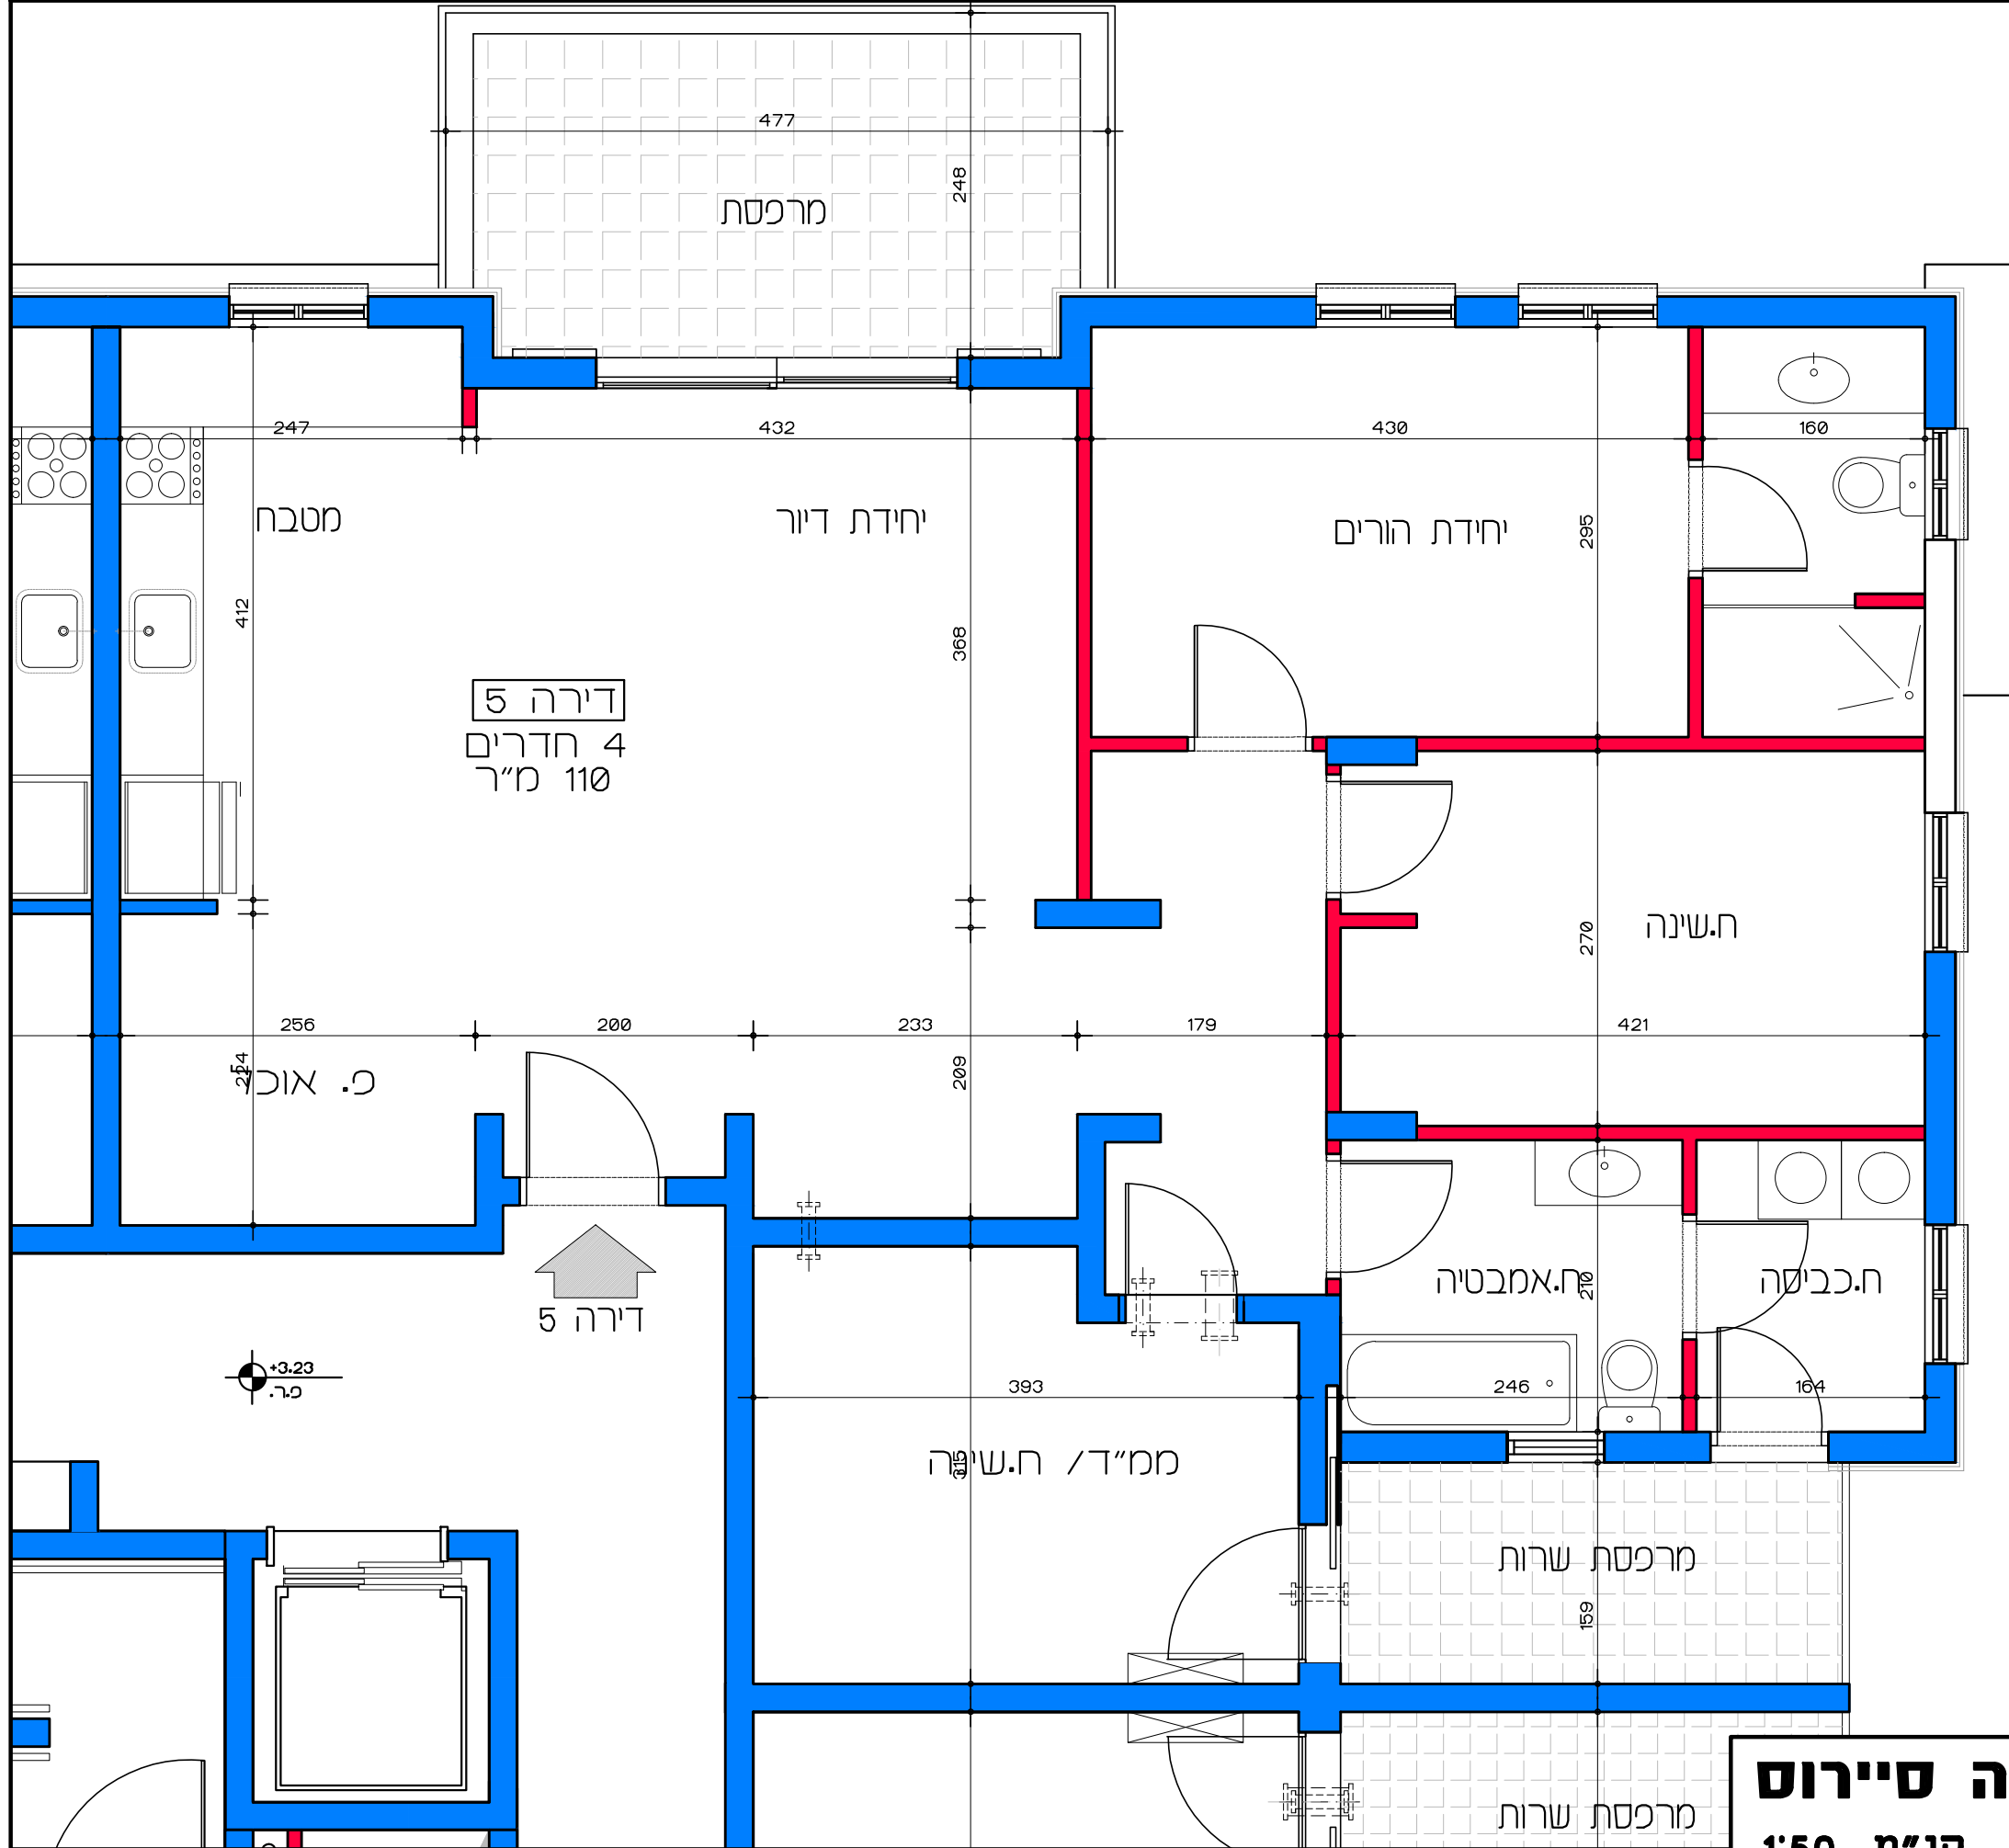

דירה 5
4 חדרים
110 מ"ר

+3.23
פנ"א

תכנית קומה א' - דירה מס' 5
קנ"מ 1:50

דיור למשתכן גן יבנה - אסיה סיירוס
מגרש 353 - תכנית קומה א'
דירה מס' 5
קנ"מ 1:50