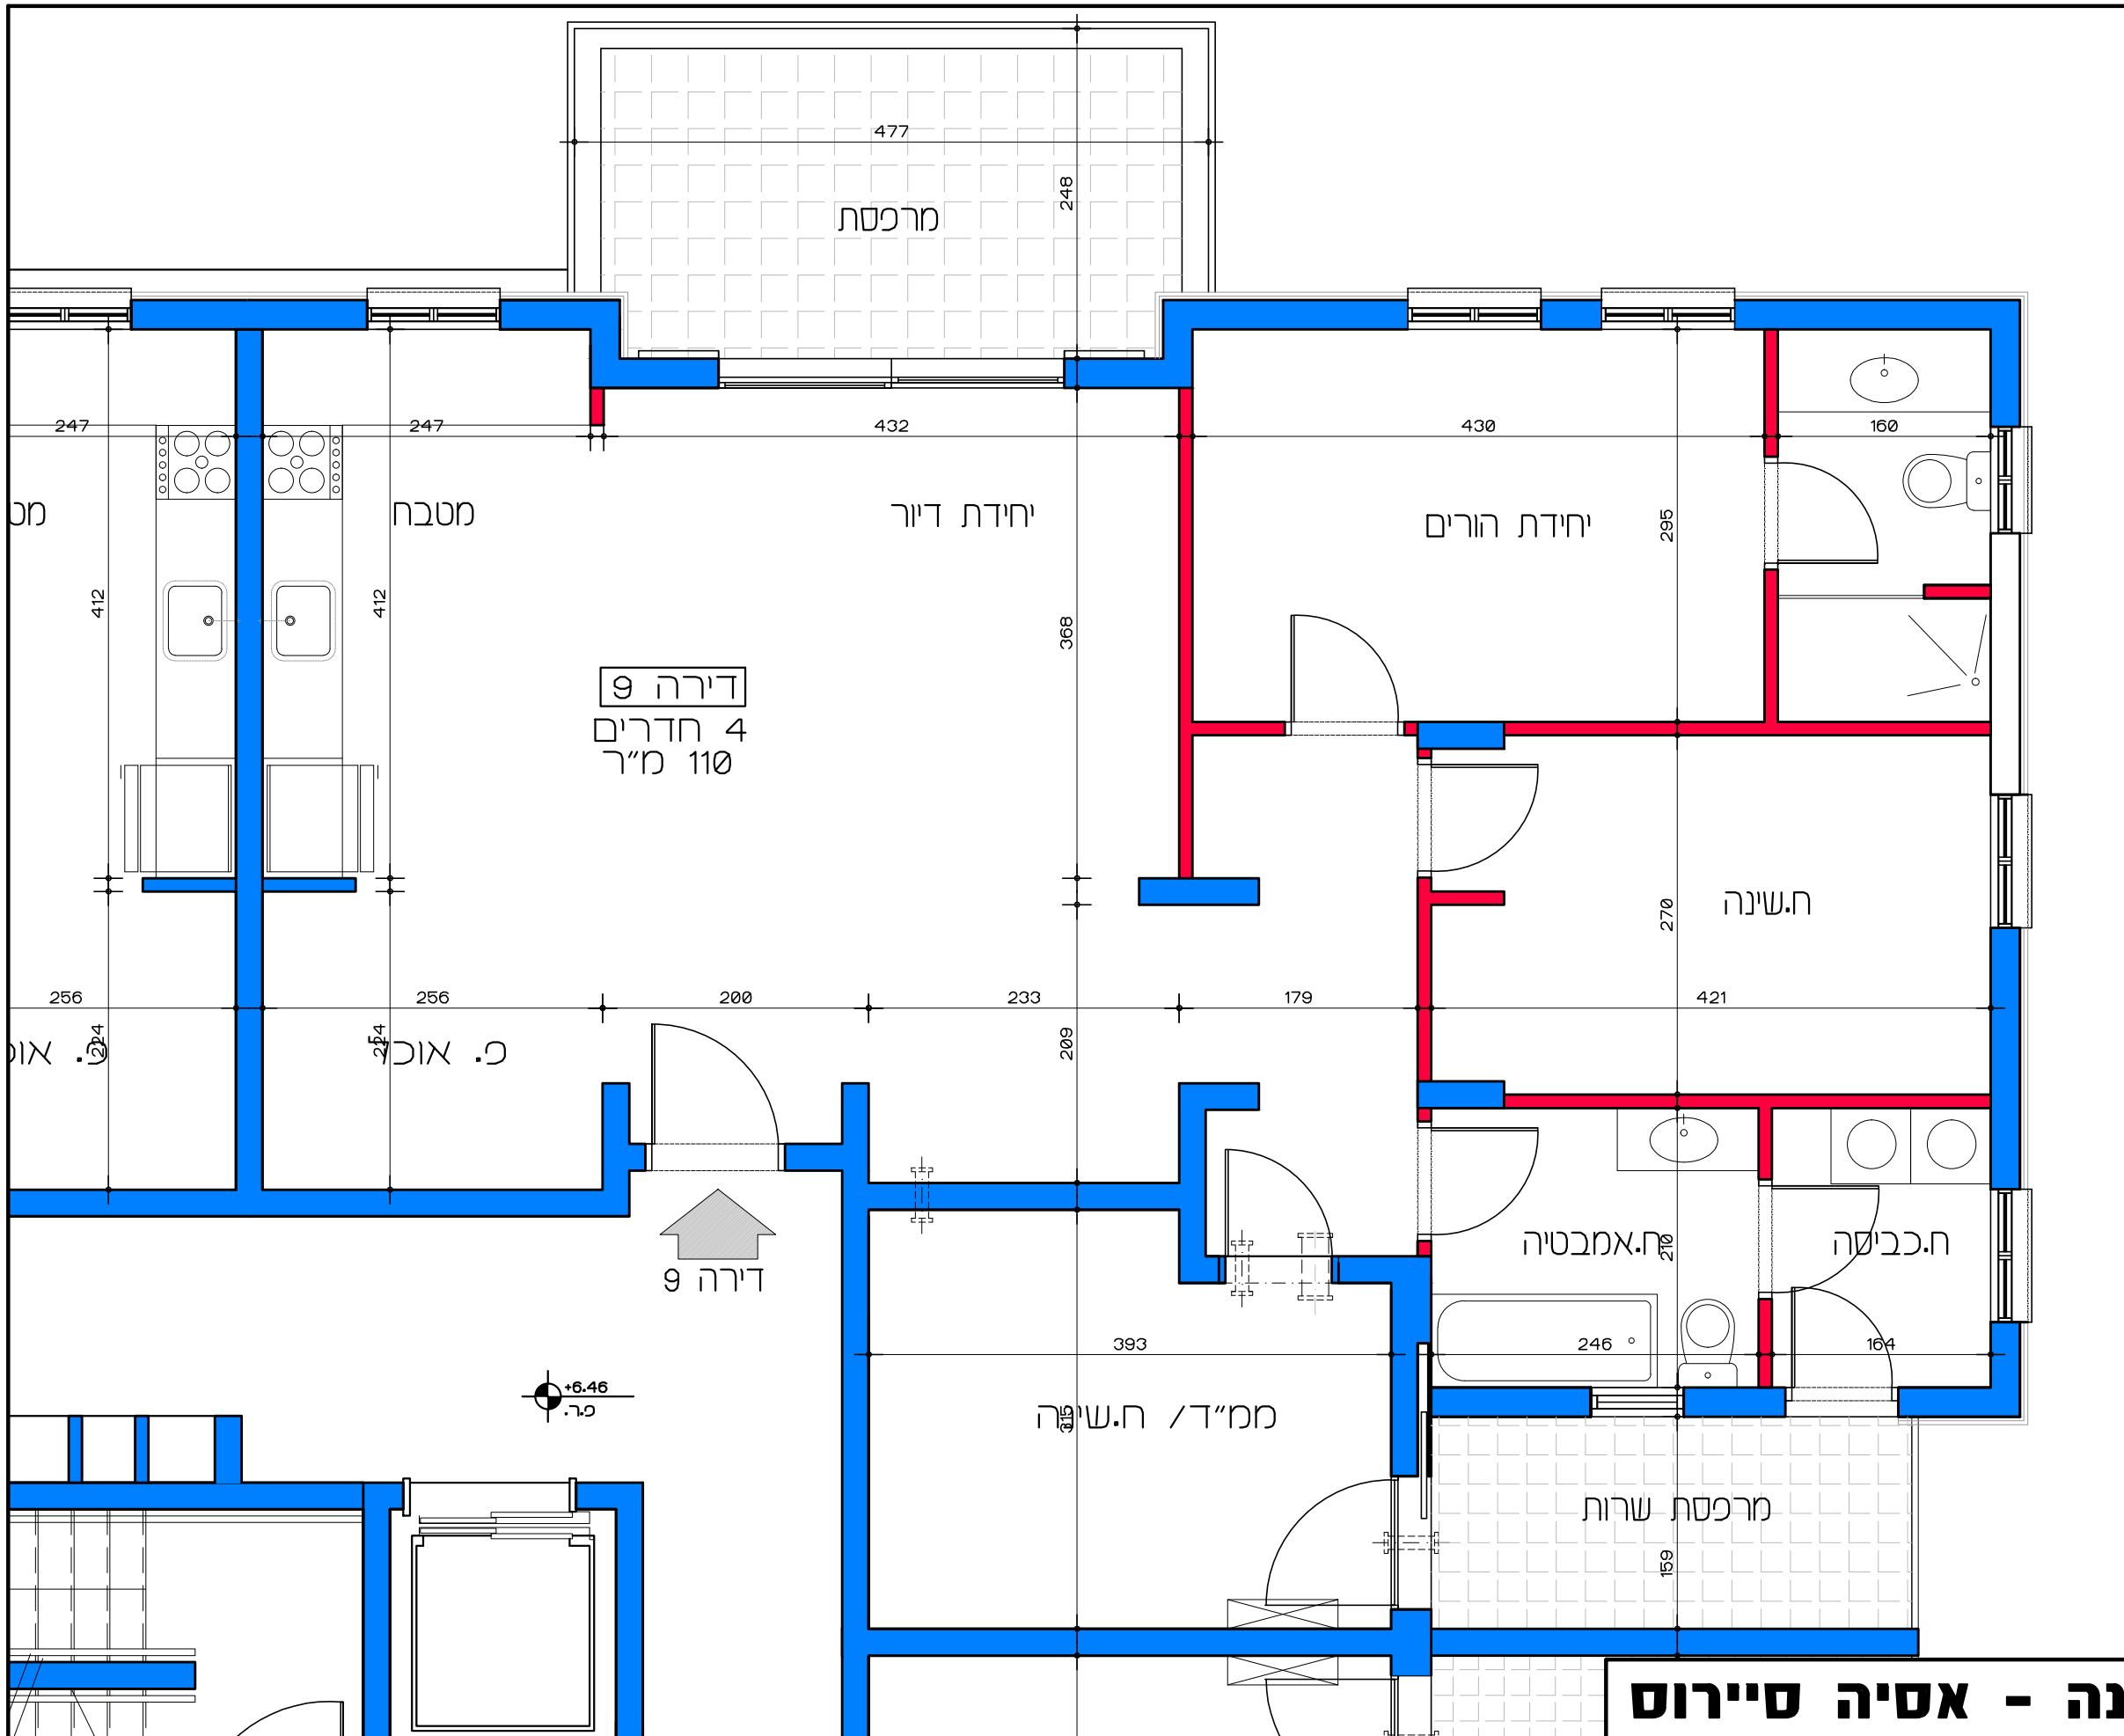

תכנית קומה ב' - דירה מס' 9
קנ"מ 1:50

דירת למשתכן גן יבנה - אסיה סיירוס
מגרש 353 - תכנית קומה ב' דירה מס' 9
קנ"מ 1:50