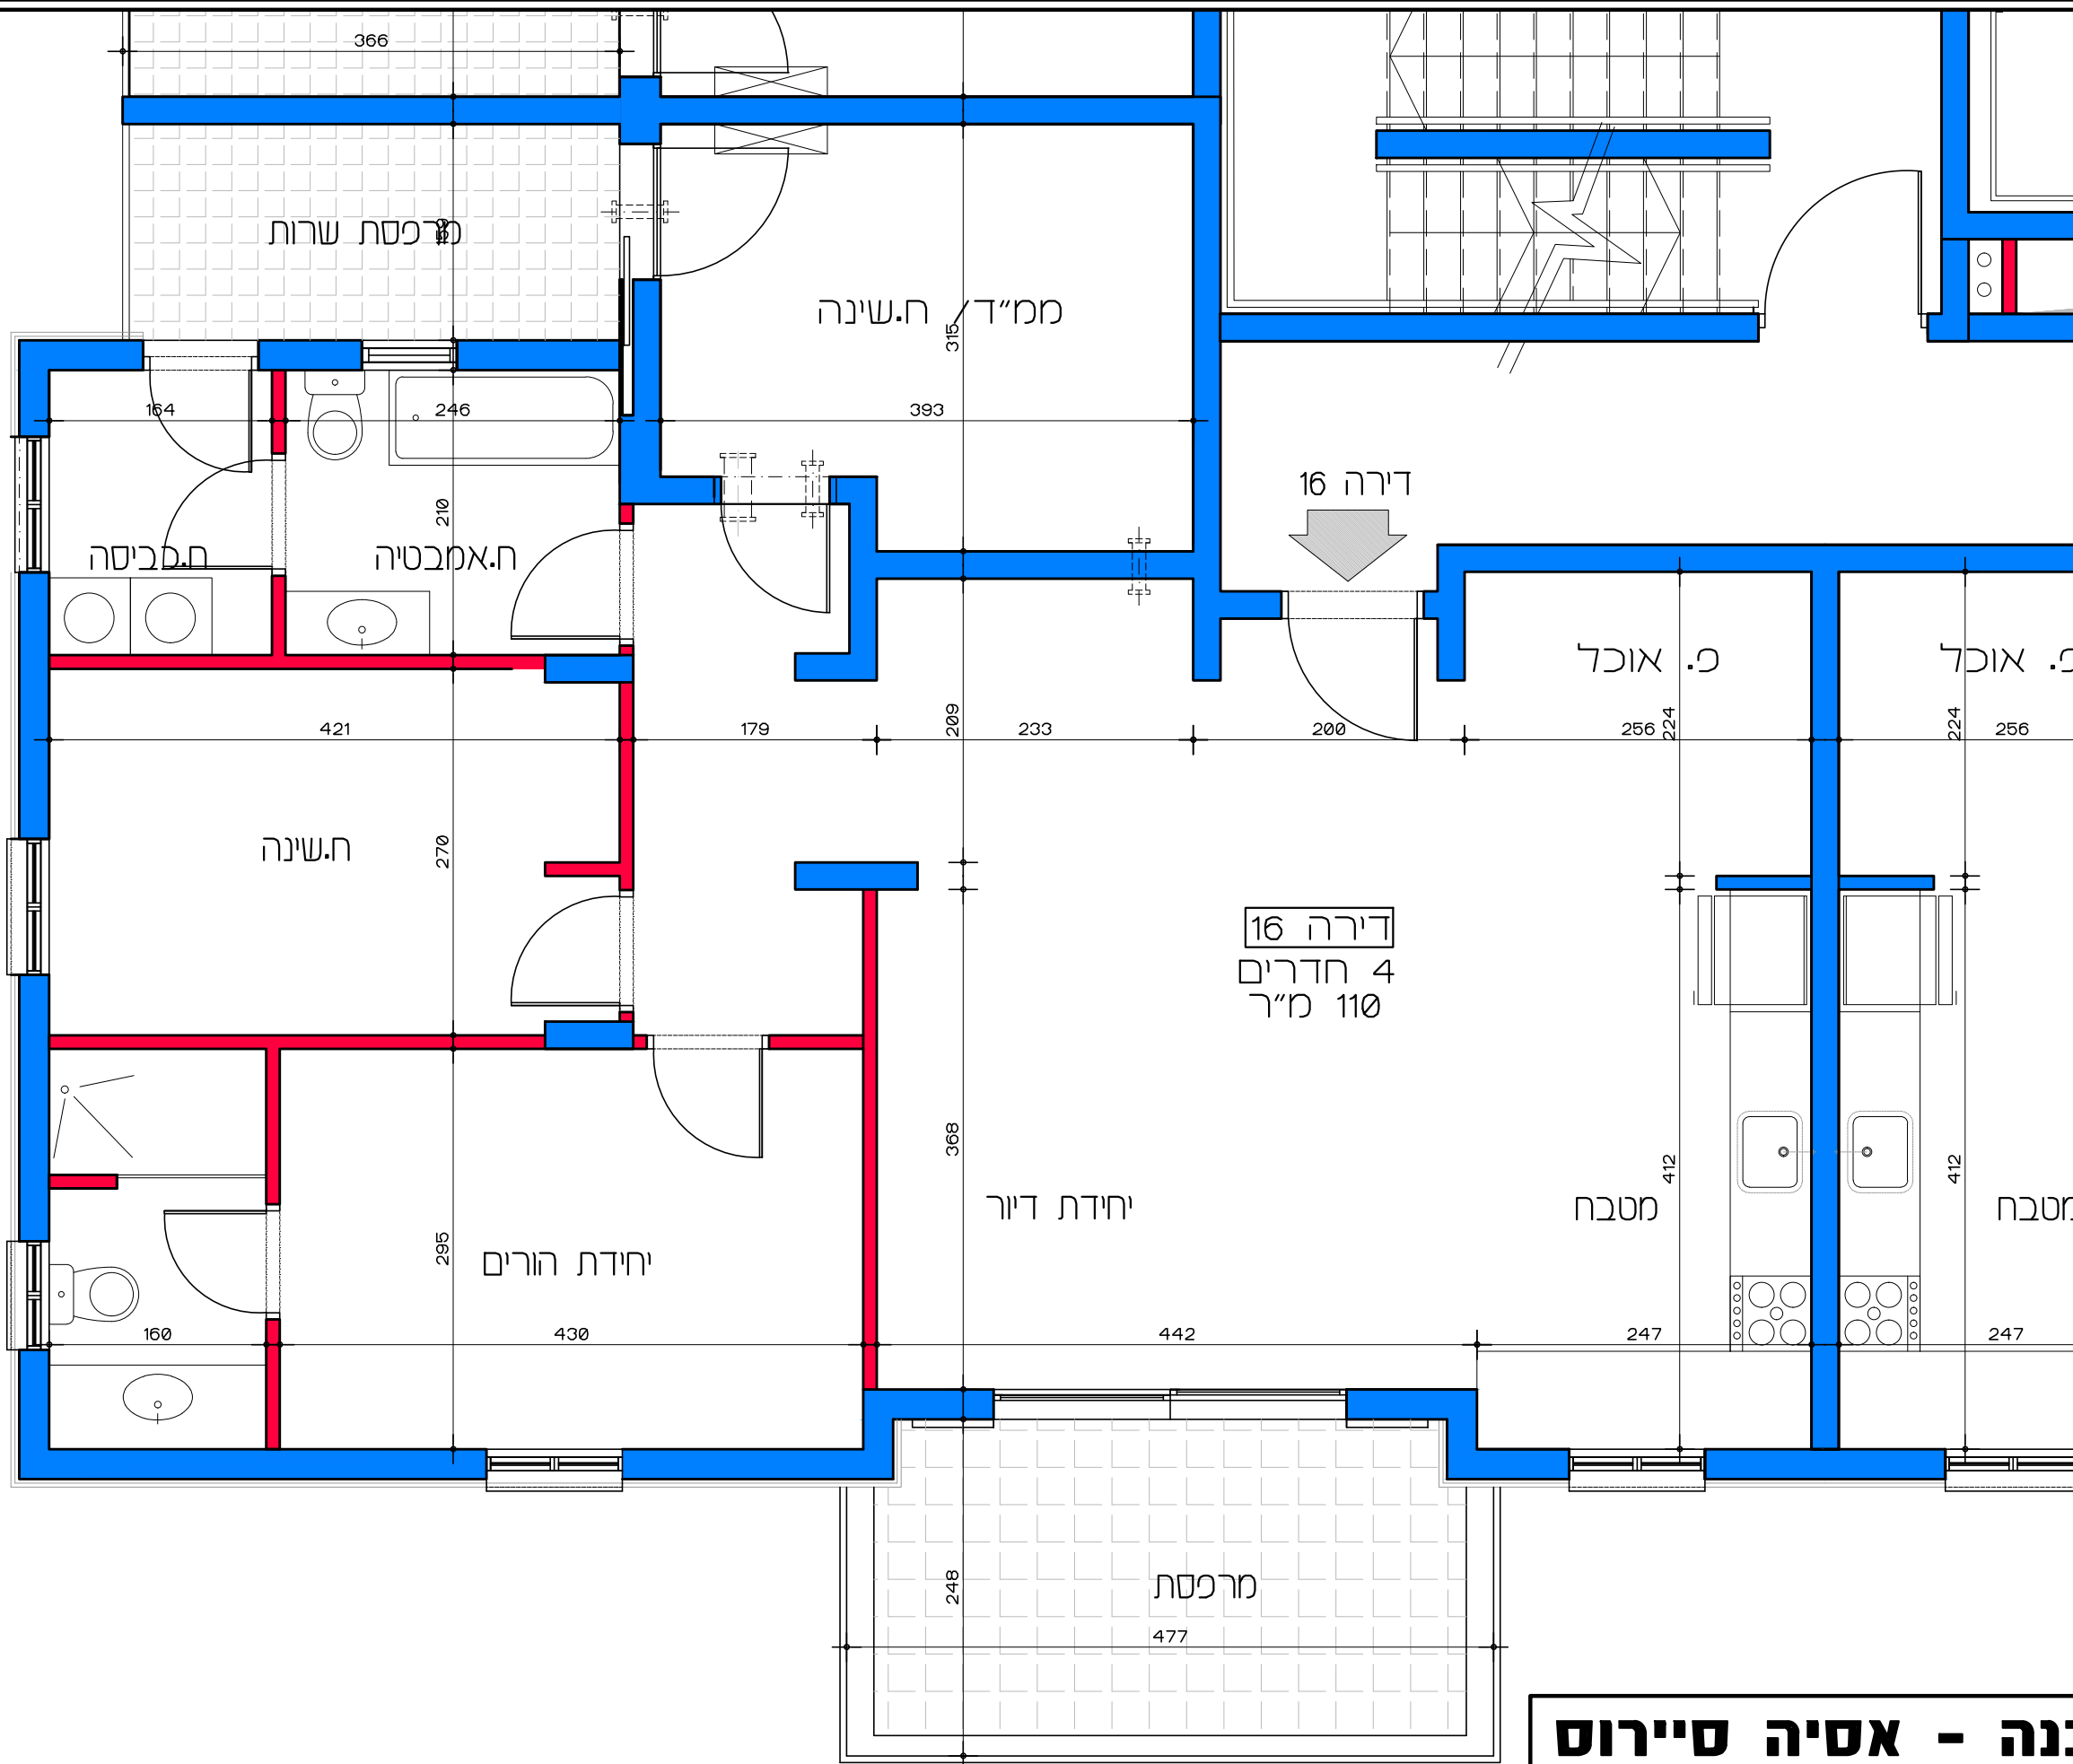

דירה 16
4 חדרים
110 מ"ר

דירה 16

תכנית קומה ג' - דירה מס' 16
קנ"מ 1:50

דיור למשתכן גן יבנה - אסיה סיירוס
מגרש 353 - תכנית קומה ג'
דירה מס' 16
קנ"מ 1:50