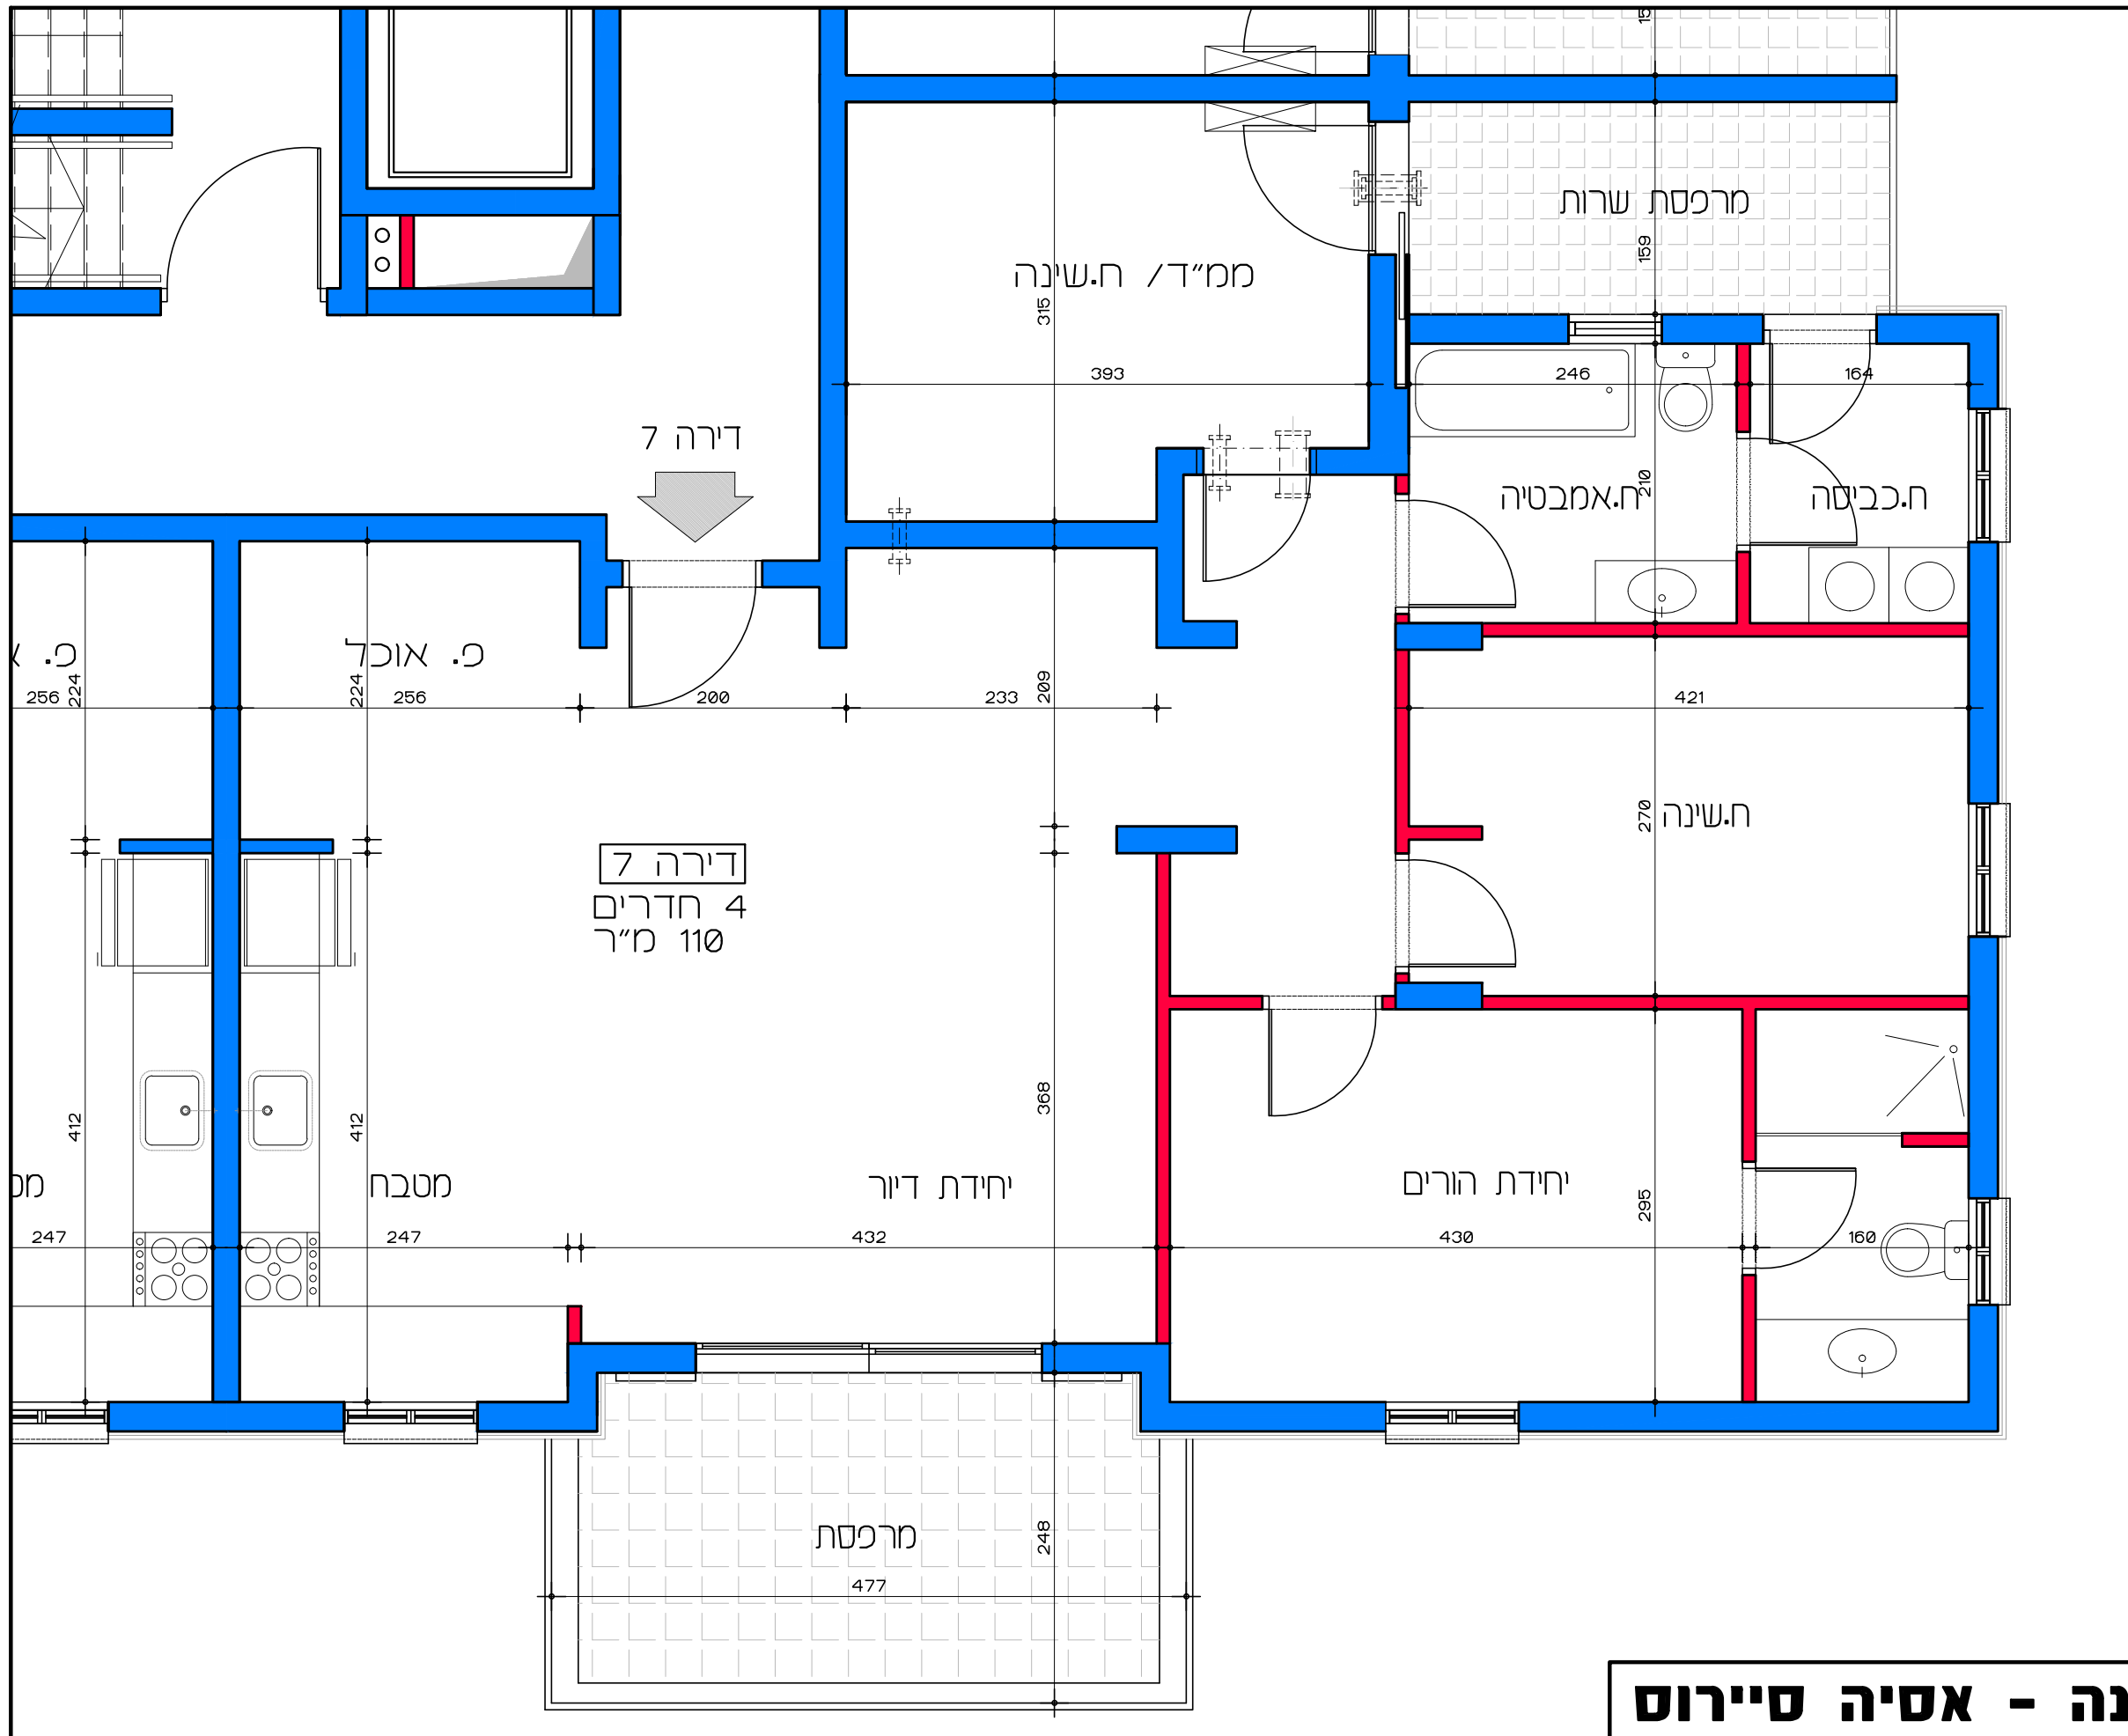

תכנית קומה אי - דירה מס' 7
קנ"מ 1:50

דיור למשתכן גן יבנה - אסיה סיירוס
מגרש 353 - תכנית קומה אי
דירה מס' 7
קנ"מ 1:50