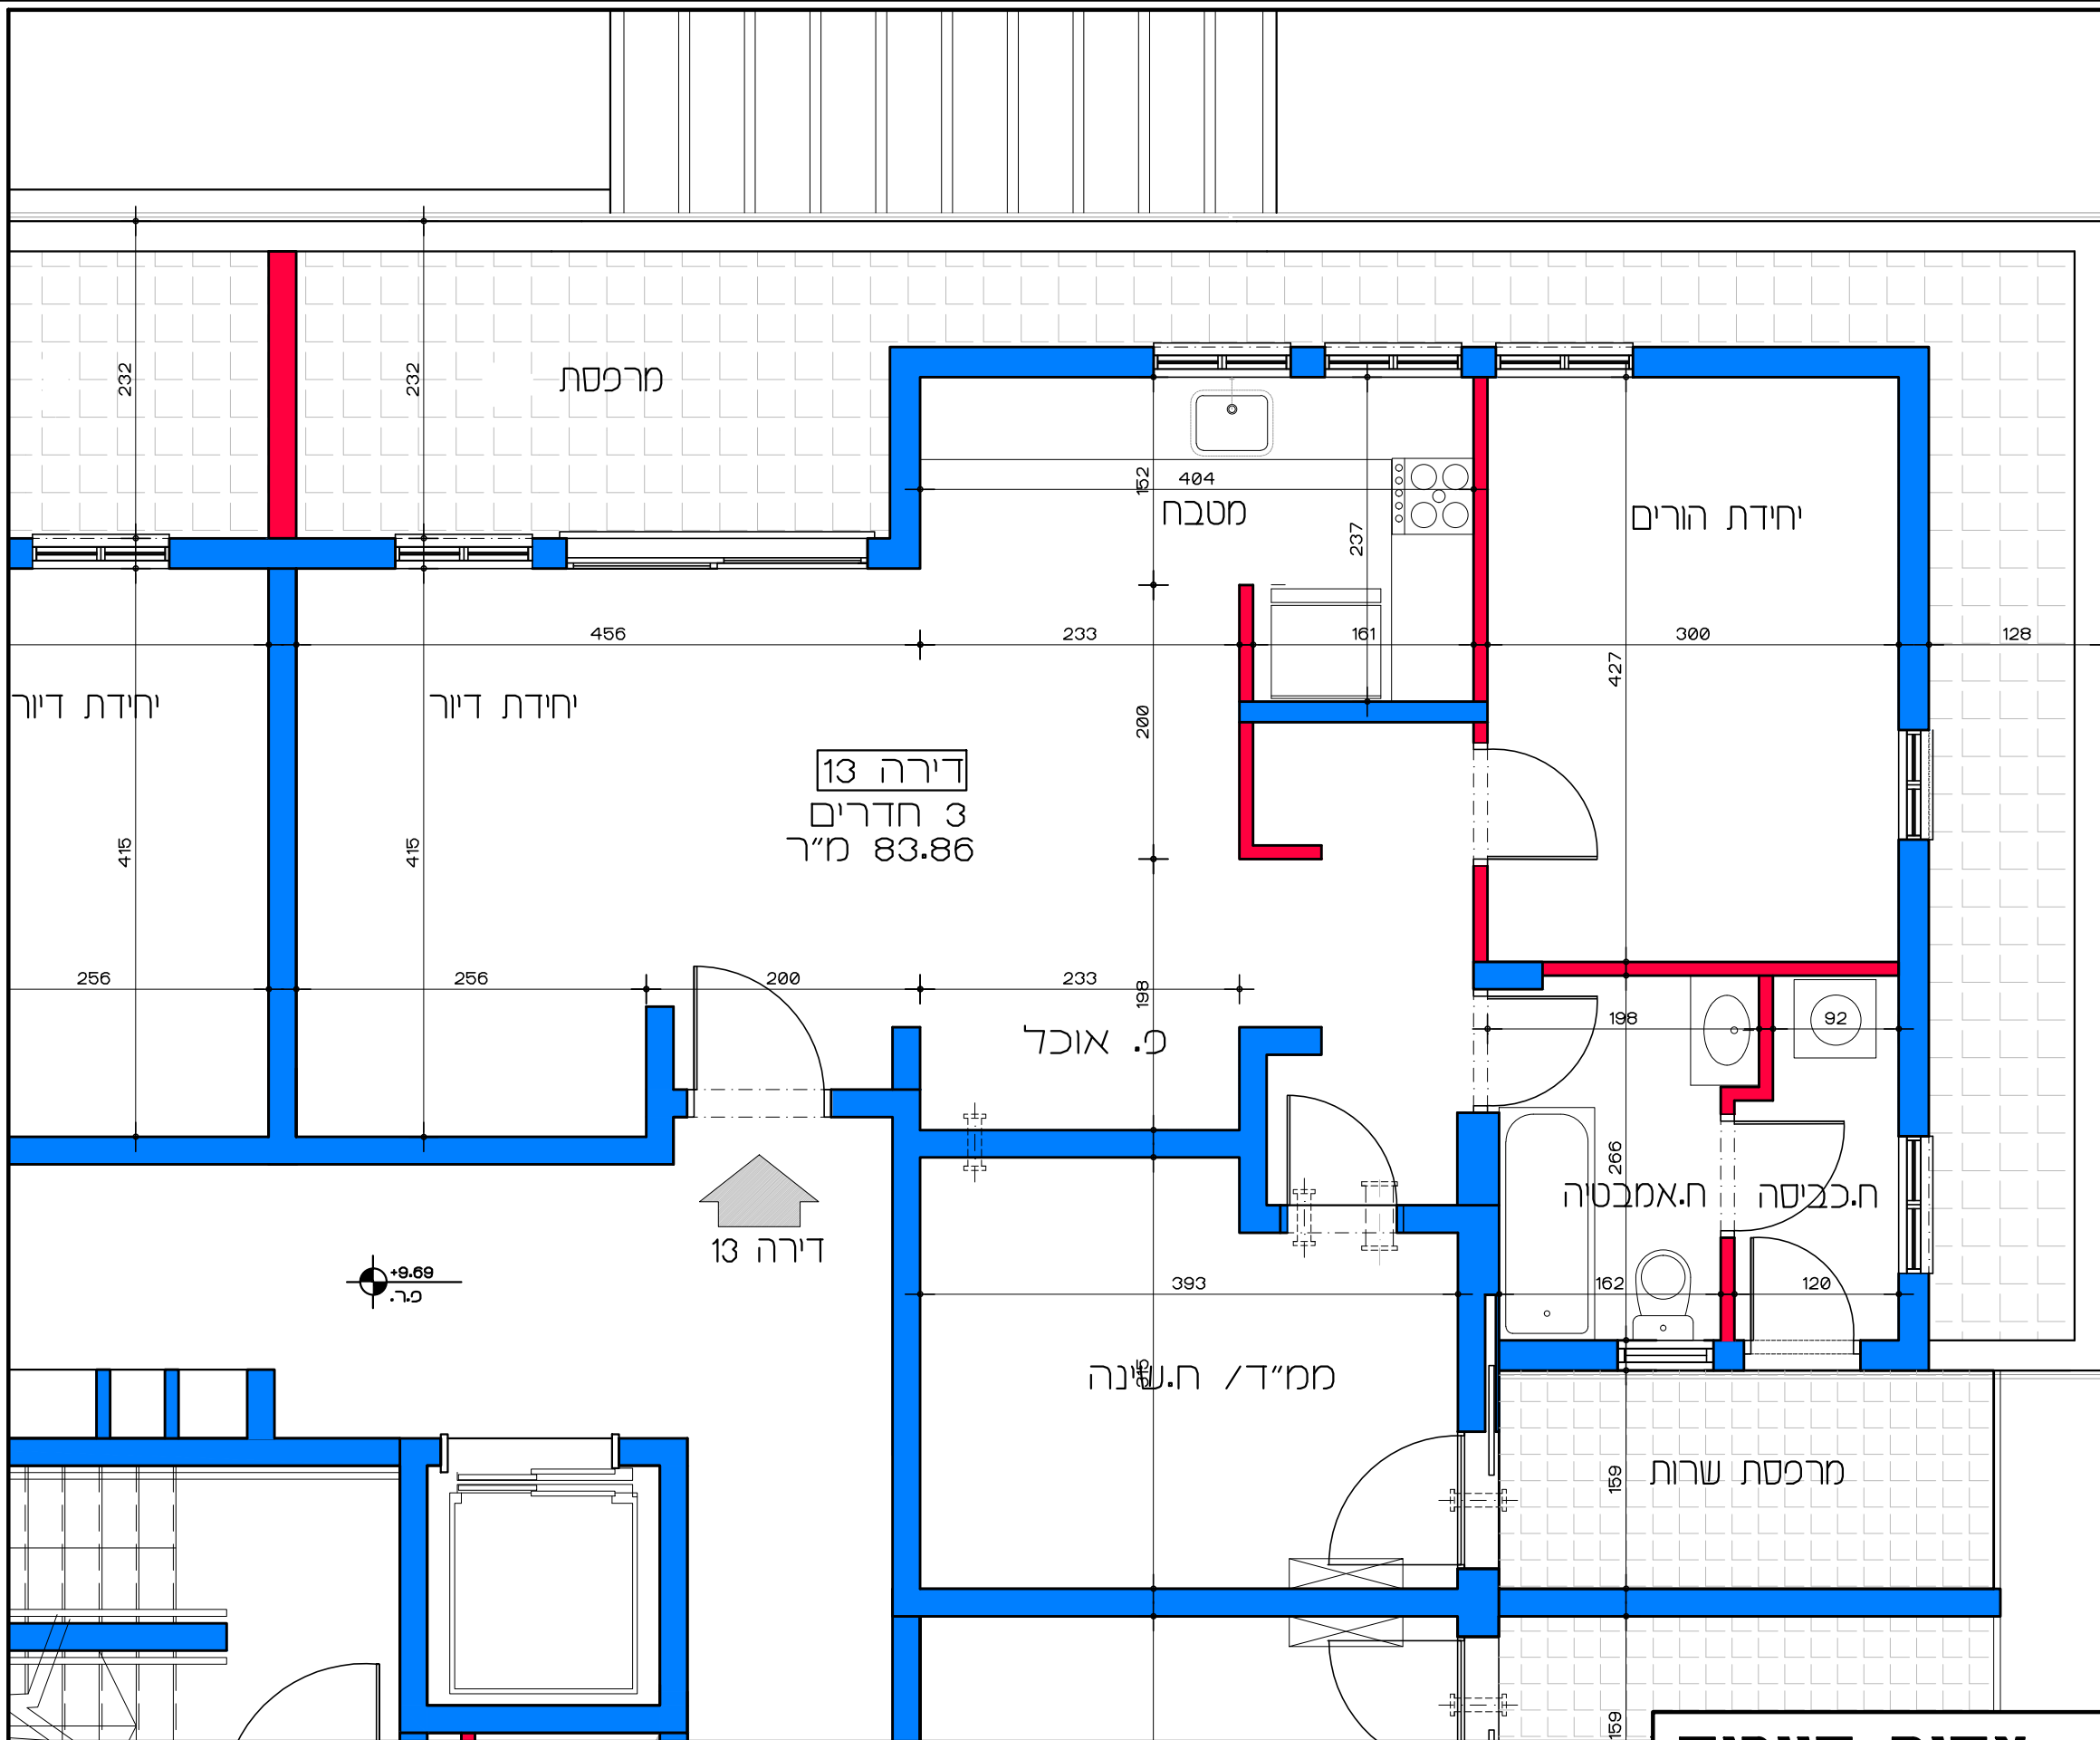

דירה 12
4 חדרים
110 מ"ר

תכנית קומה ב' - דירה מס' 12
קנ"מ 1:50

דיור למשתכן גן יבנה - אסיה סיירוס
מגרש 353 - תכנית קומה ב' דירה מס' 12
קנ"מ 1:50

תכנית קומה ג' - דירה מס' 13
 קנ"מ 1:50

דיור למשתכן גן יבנה - אסיה סיירוס
 מגרש 353 - תכנית קומה ג'
 דירה מס' 13