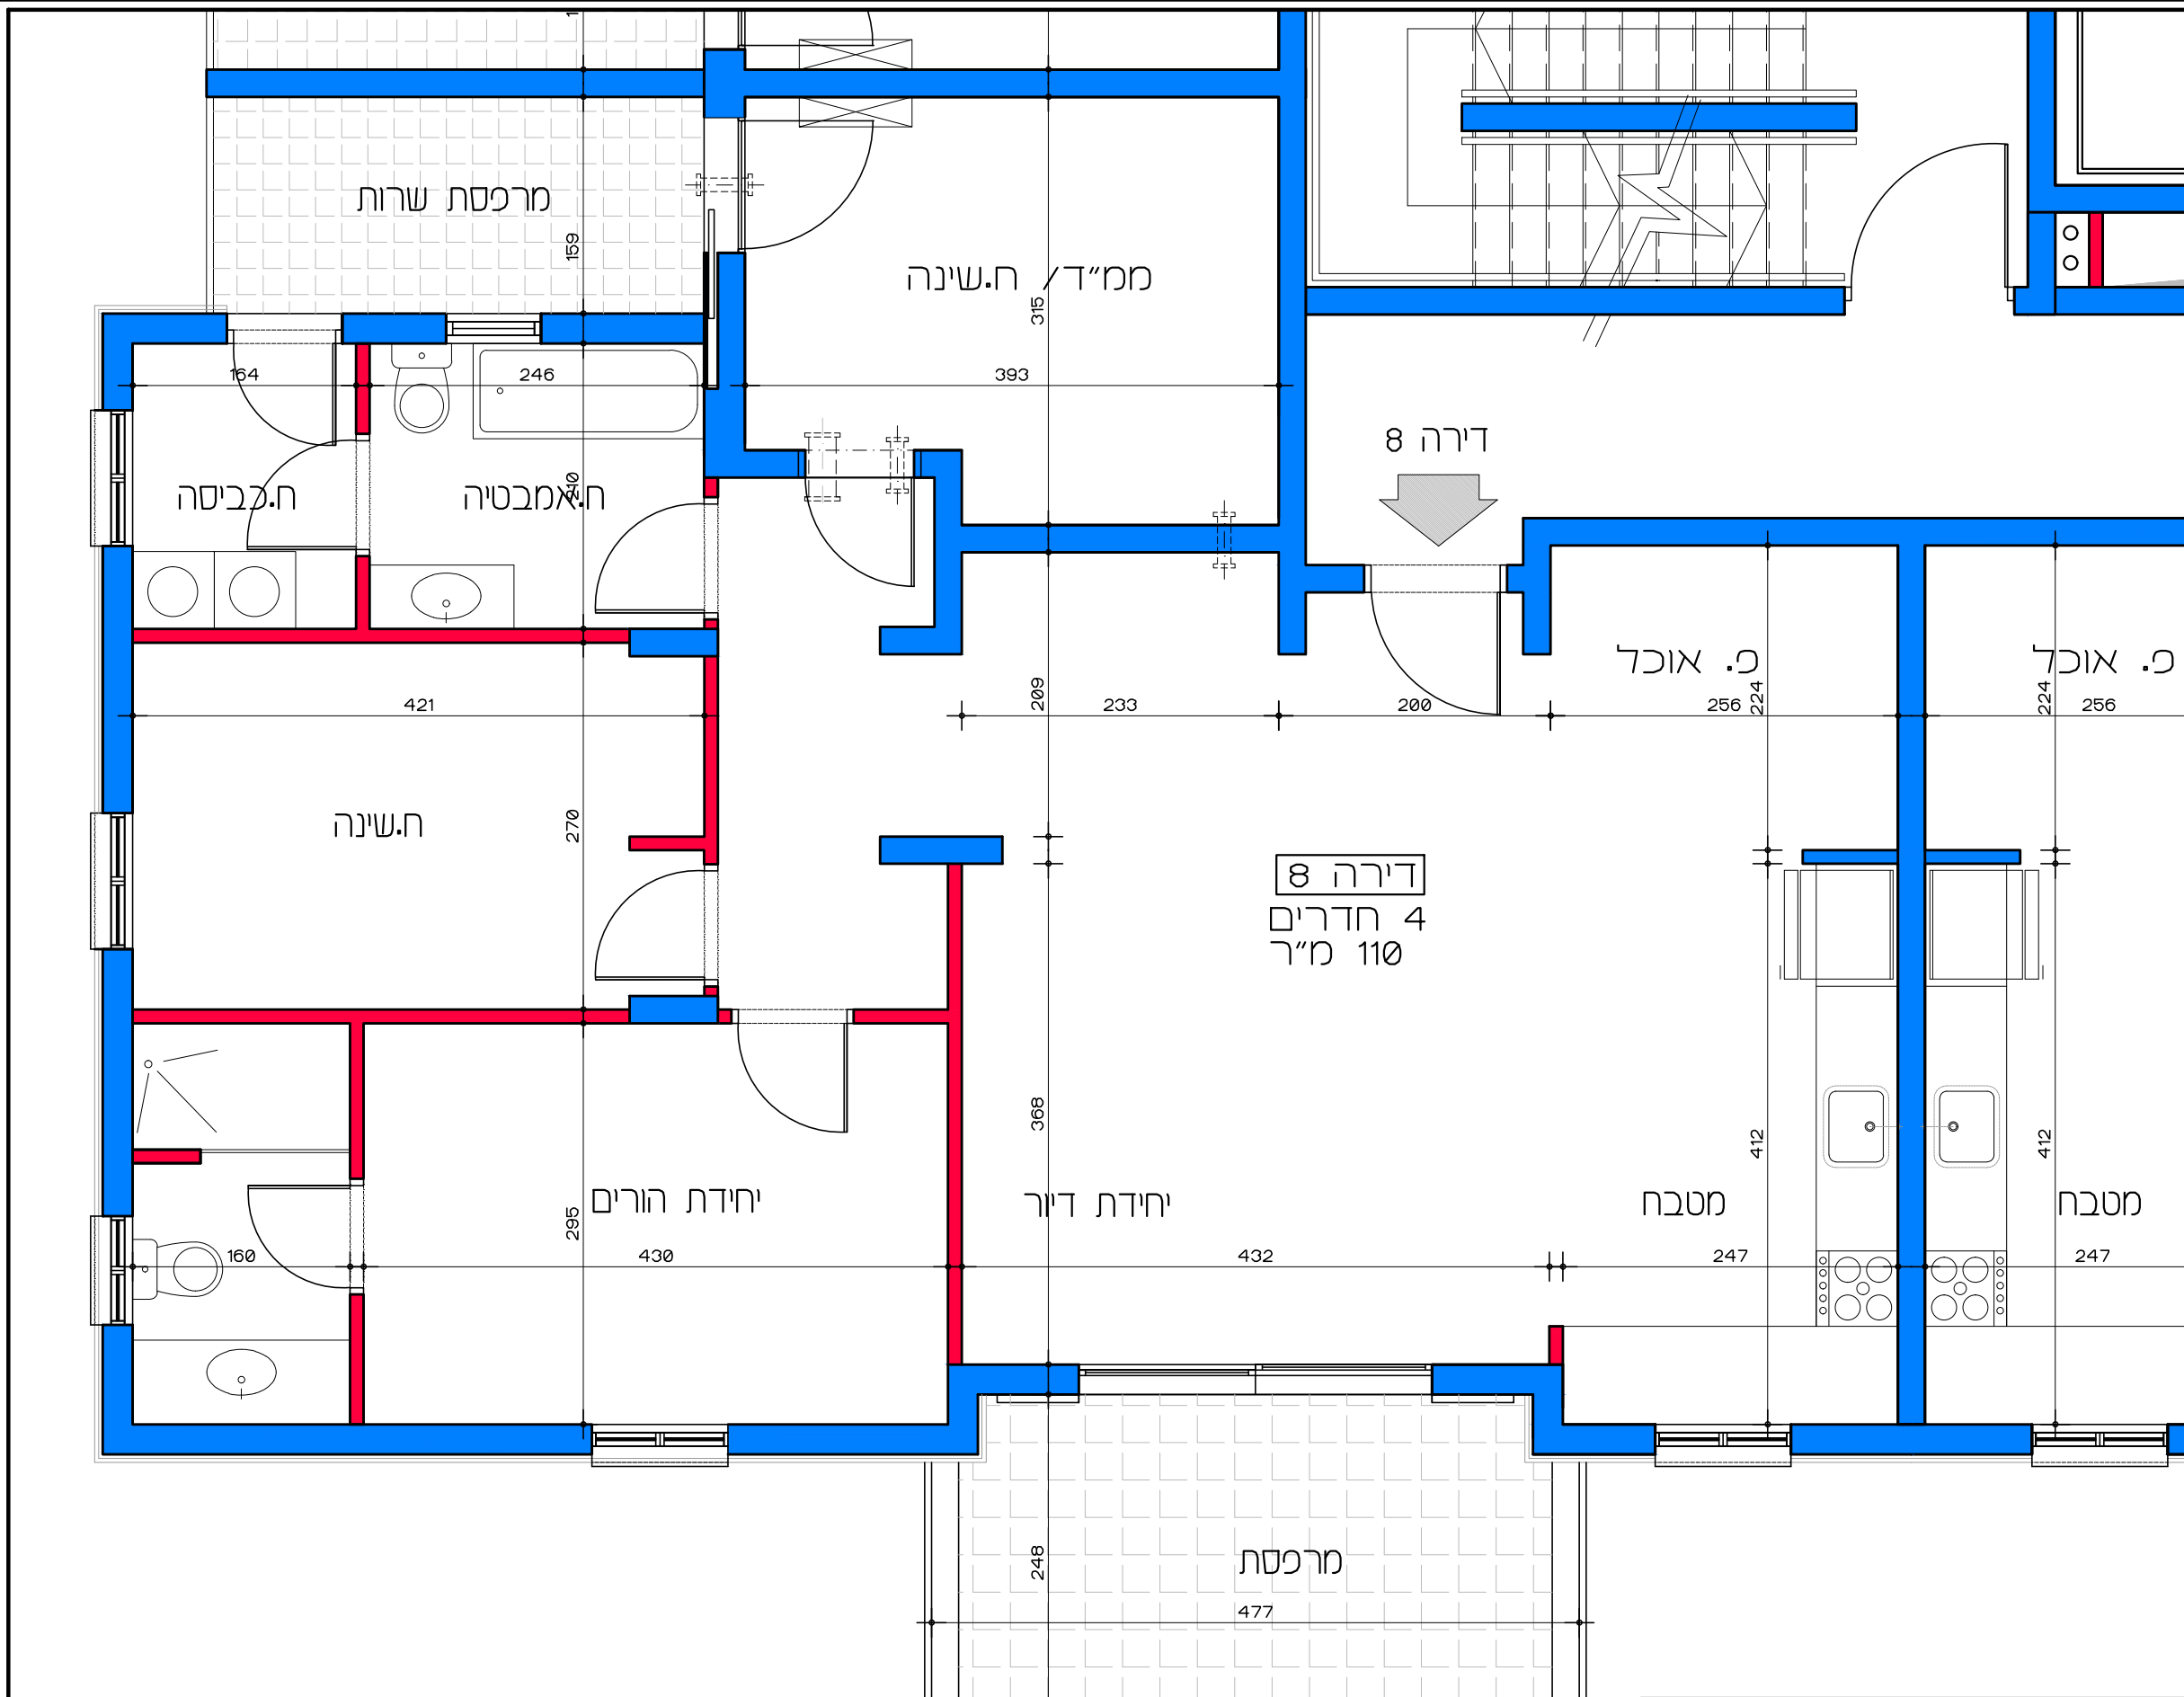

תכנית קומה א' - דירה מס' 8
קנ"מ 1:50

דיר למשתכן גן יבנה - אסיה סיירוס
מגרש 353 - תכנית קומה א'
דירה מס' 8
קנ"מ 1:50