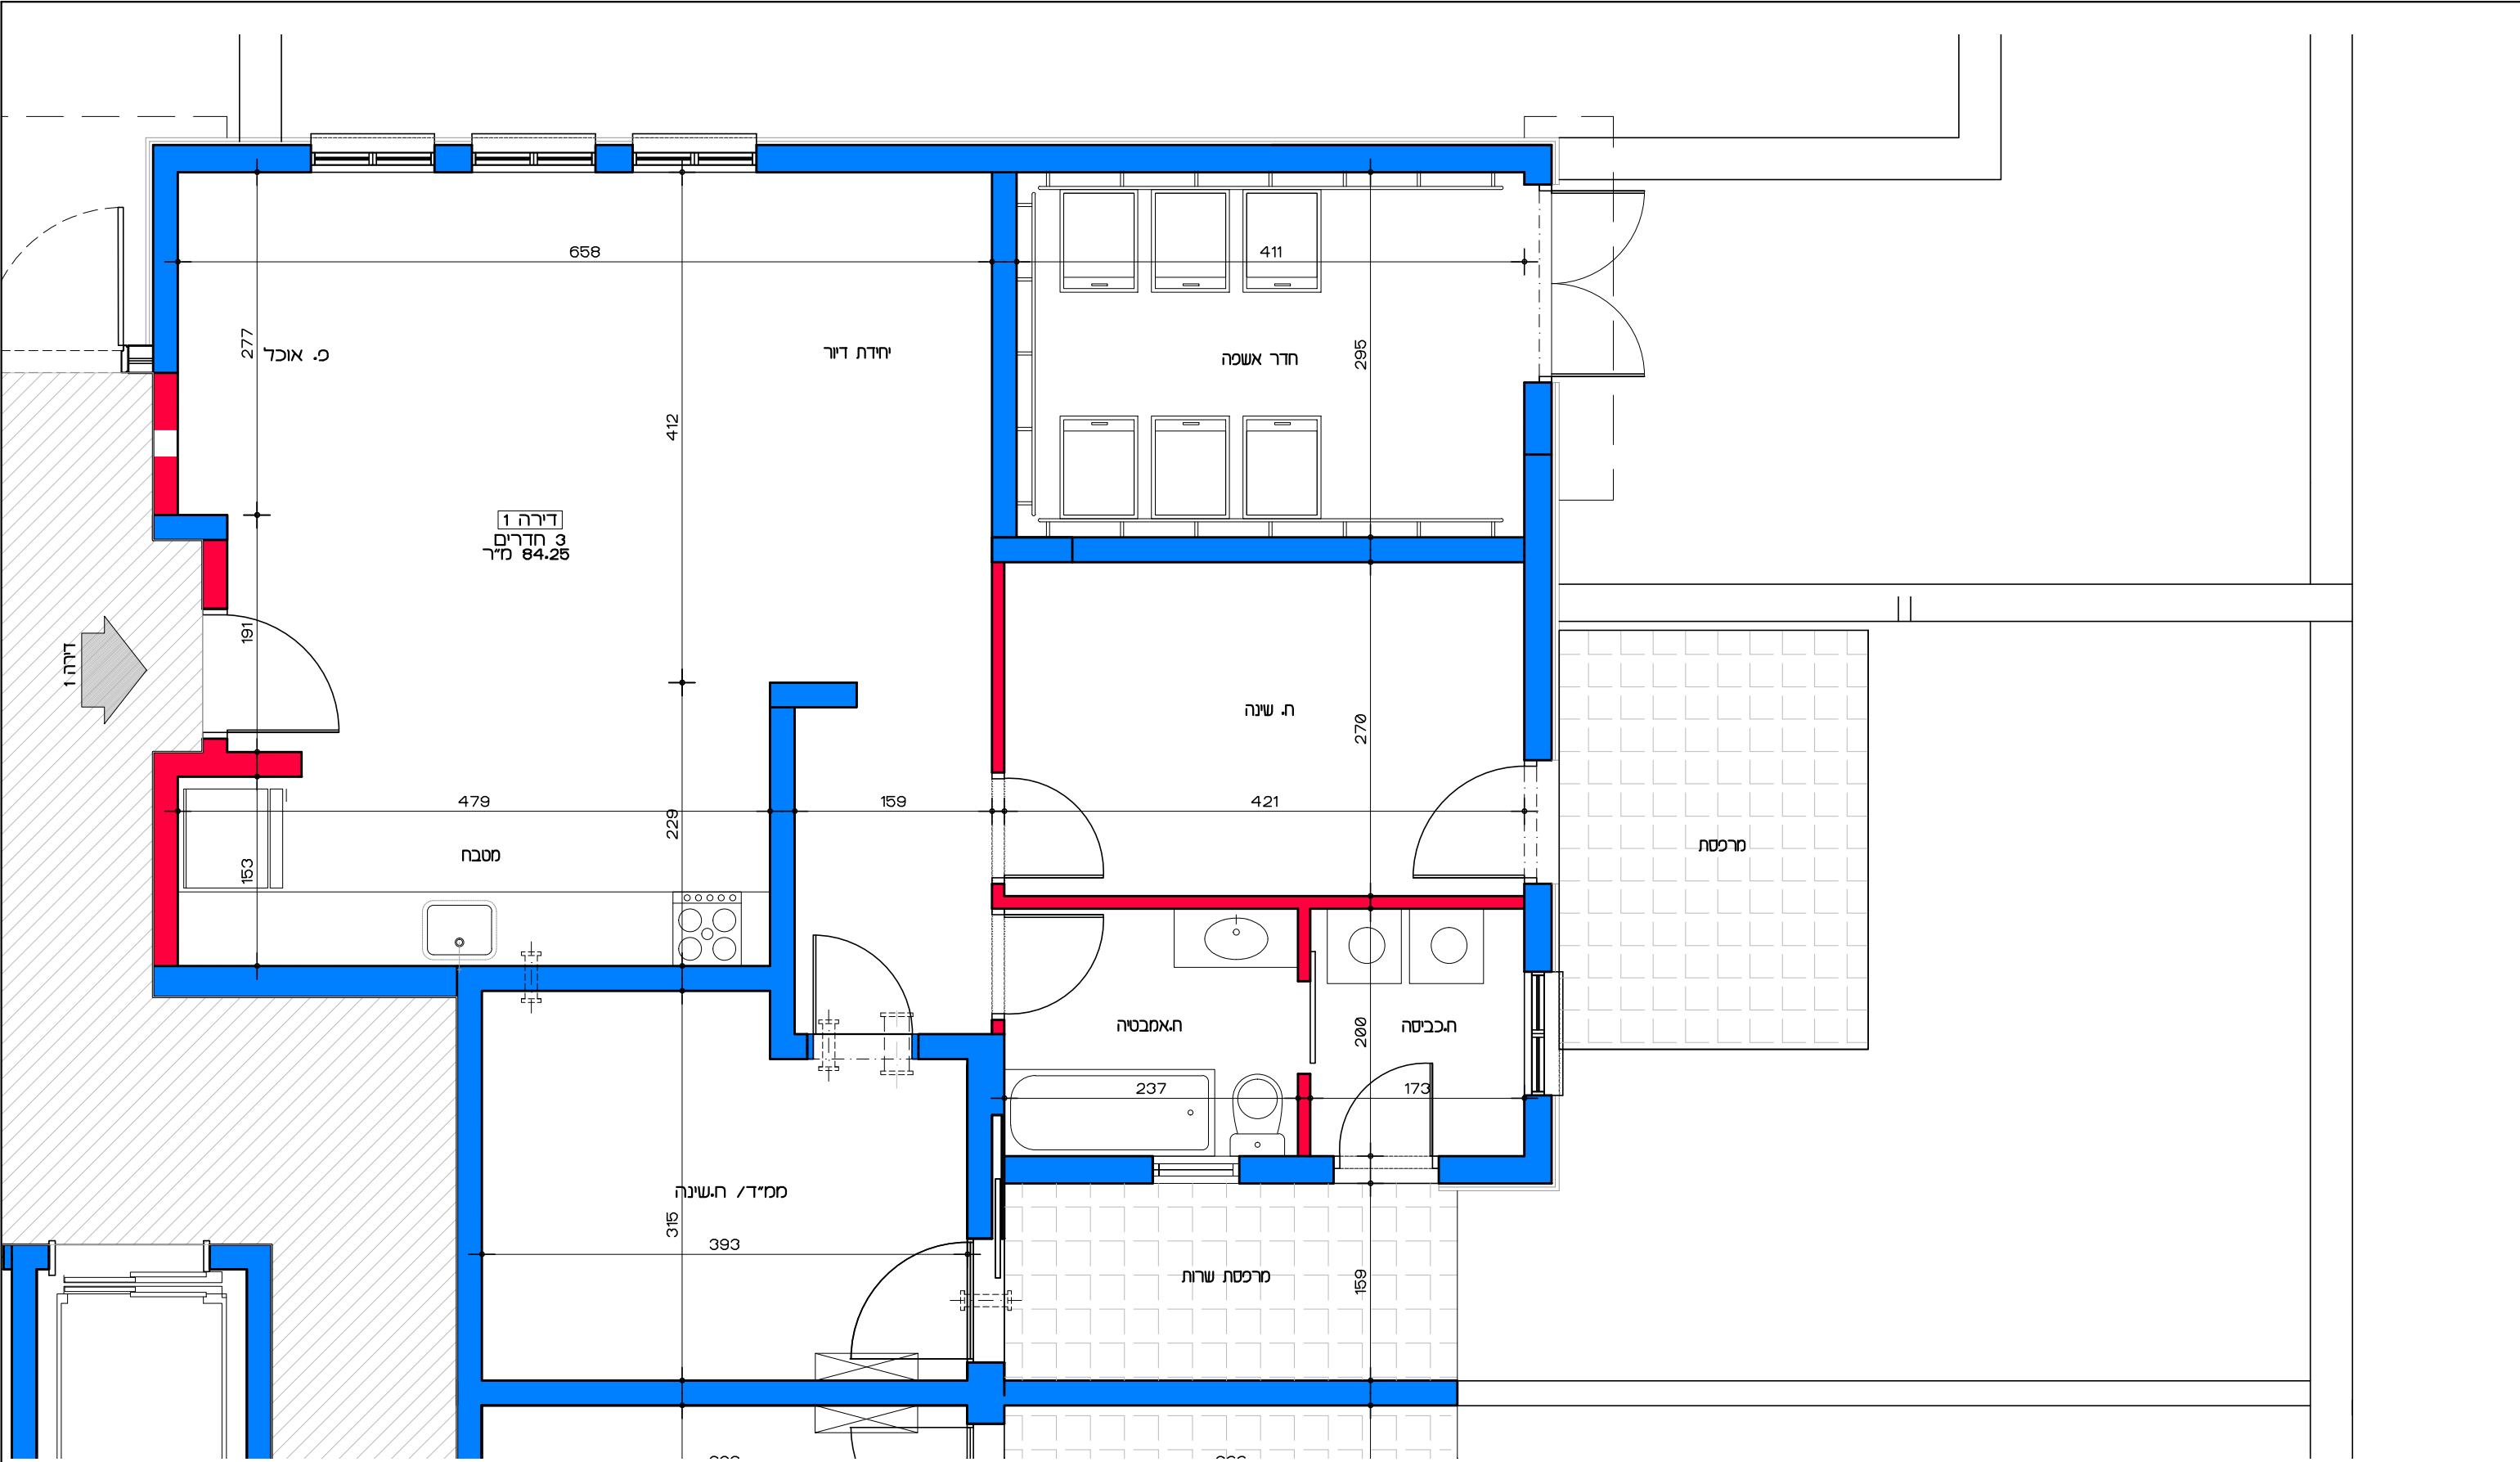

תכנית קומת קרקע - דירה מס' 1
קנ"מ 1:50

דיור למשתכן גן יבנה - אסיה סיירוס
מגרש 353 - תכנית קומת קרקע
דירה מס' 1

הערה:
כל התוכניות כפופות לאישורים סטטוטוריים.
ביצוע תוכניות אלה מותנה בקבלת היתר בניה
בהתאם לתנ"ע מאושרת כחוק.

Lea Shneor Architects | לאה שניאור אדריכלים
אלה 5 ת.ד. 5053 מזכרת בתיה 76804
Ela 5 P.O.B. 50503 Mazkeret batya 76804