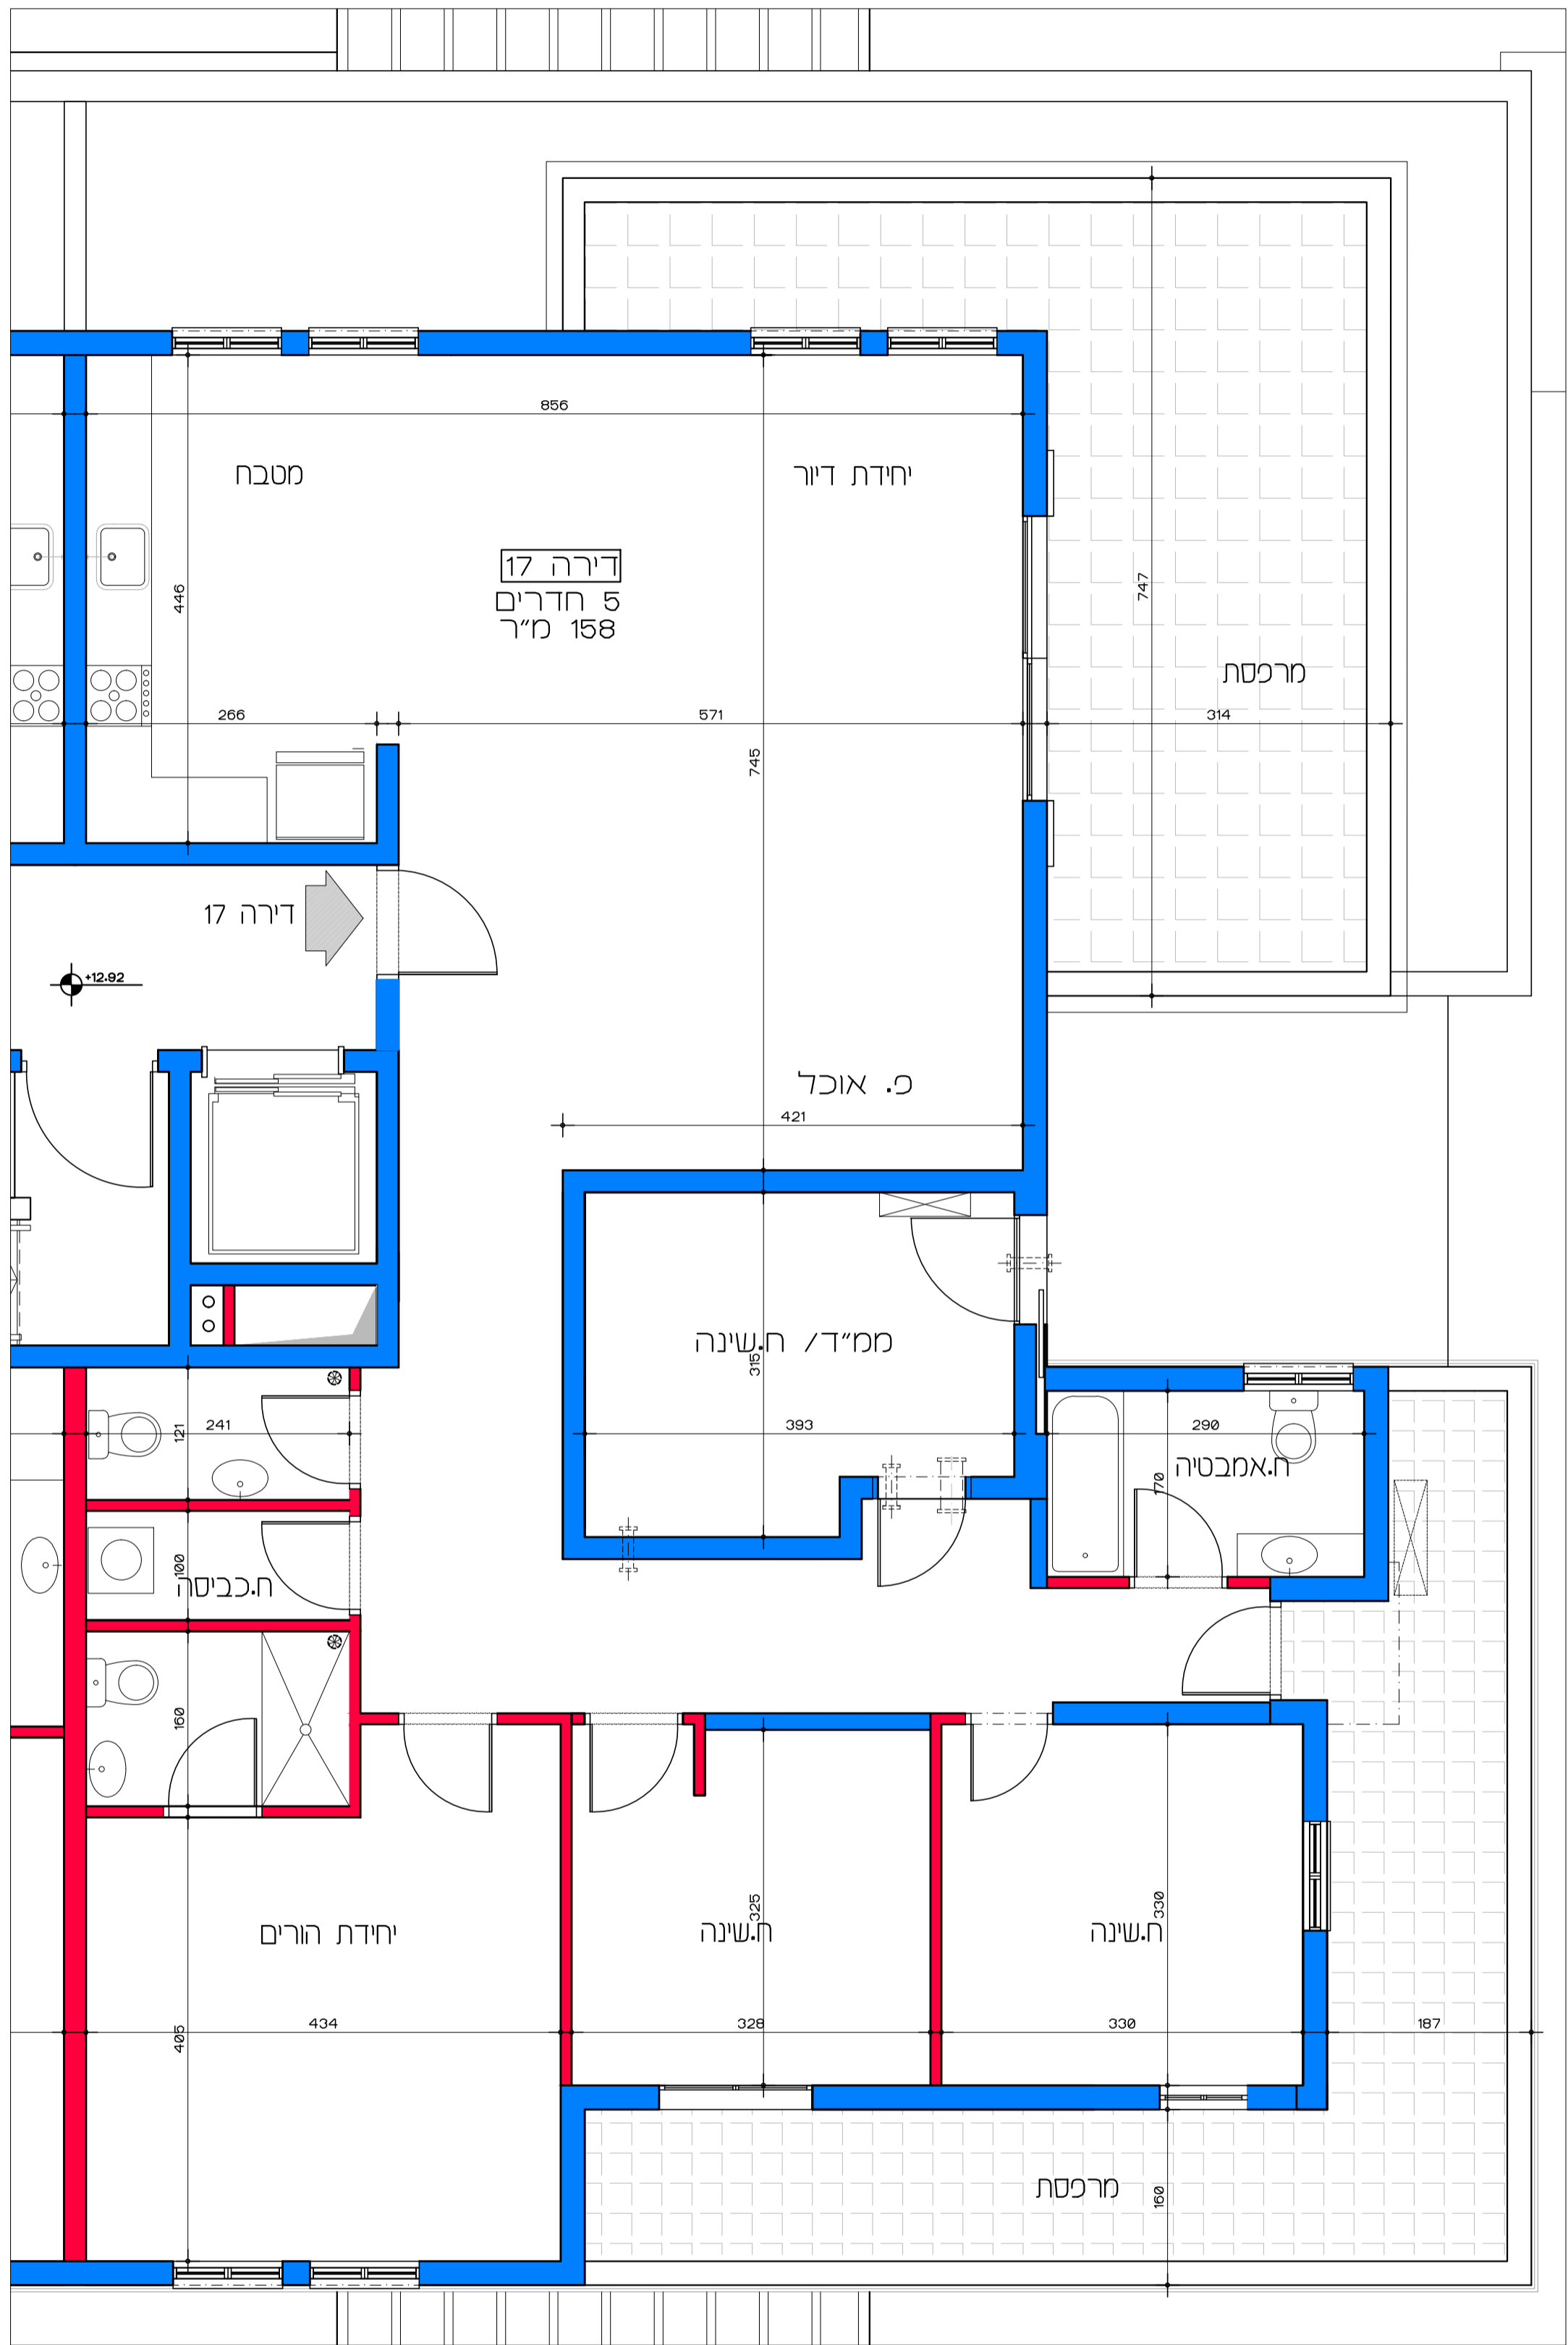

דיור למשתכן גן יבנה - אסיה סיירוס
מגרש 353 - תכנית קומת קרקע
דירות 1 - 4

תכנית קומת קרקע
קנ"מ 1:100

הערה:
 כל התוכניות כפופות לאישורים סטטוטוריים.
 ביצוע תוכניות אלה מותנה בקבלת היתר בניה
 בהתאם לתב"ע מאושרת כחוק.

תכנית קומת ד'
קנ"מ 1:100

דויר למשתכן גן יבנה - אסיה סיירוס

קנ"מ 1:100

מגרש 353 - תכנית קומה ד'

דירות 17 - 18

הערה:
 כל התוכניות כפופות לאישורים סטטוטוריים.
 ביצוע תוכניות אלה מותנה בבקבלת היתר בניה
 בהתאם לתב"ע מאושרת כחוק.

תכנית קומת קרקע - דירה מס' 2
קנ"מ 1:50

דיור למשתכן גן יבנה - אסיה סיירוס
מגרש 353 - תכנית קומת קרקע
דירה מס' 2

הערה:
כל התוכניות כפופות לאישורים סטטוטוריים.
ביצוע תוכניות אלה מותנה בקבלת היתר בניה
בהתאם לתביע מאשרת כחוק.

דירה 16
4 חדרים
110 מ"ר

דירה 16

תכנית קומה ג' - דירה מס' 16
קנ"מ 1:50

דיור למשתכן גן יבנה - אסיה סיירוס
מגרש 353 - תכנית קומה ג'
דירה מס' 16
קנ"מ 1:50

תכנית קומה די - דירה מס' 17
קנ"מ 1:50

דויר למשתכן גן יבנה - אסיה סיירוס
מגרש 353 - תכנית קומה די
דירה מס' 17