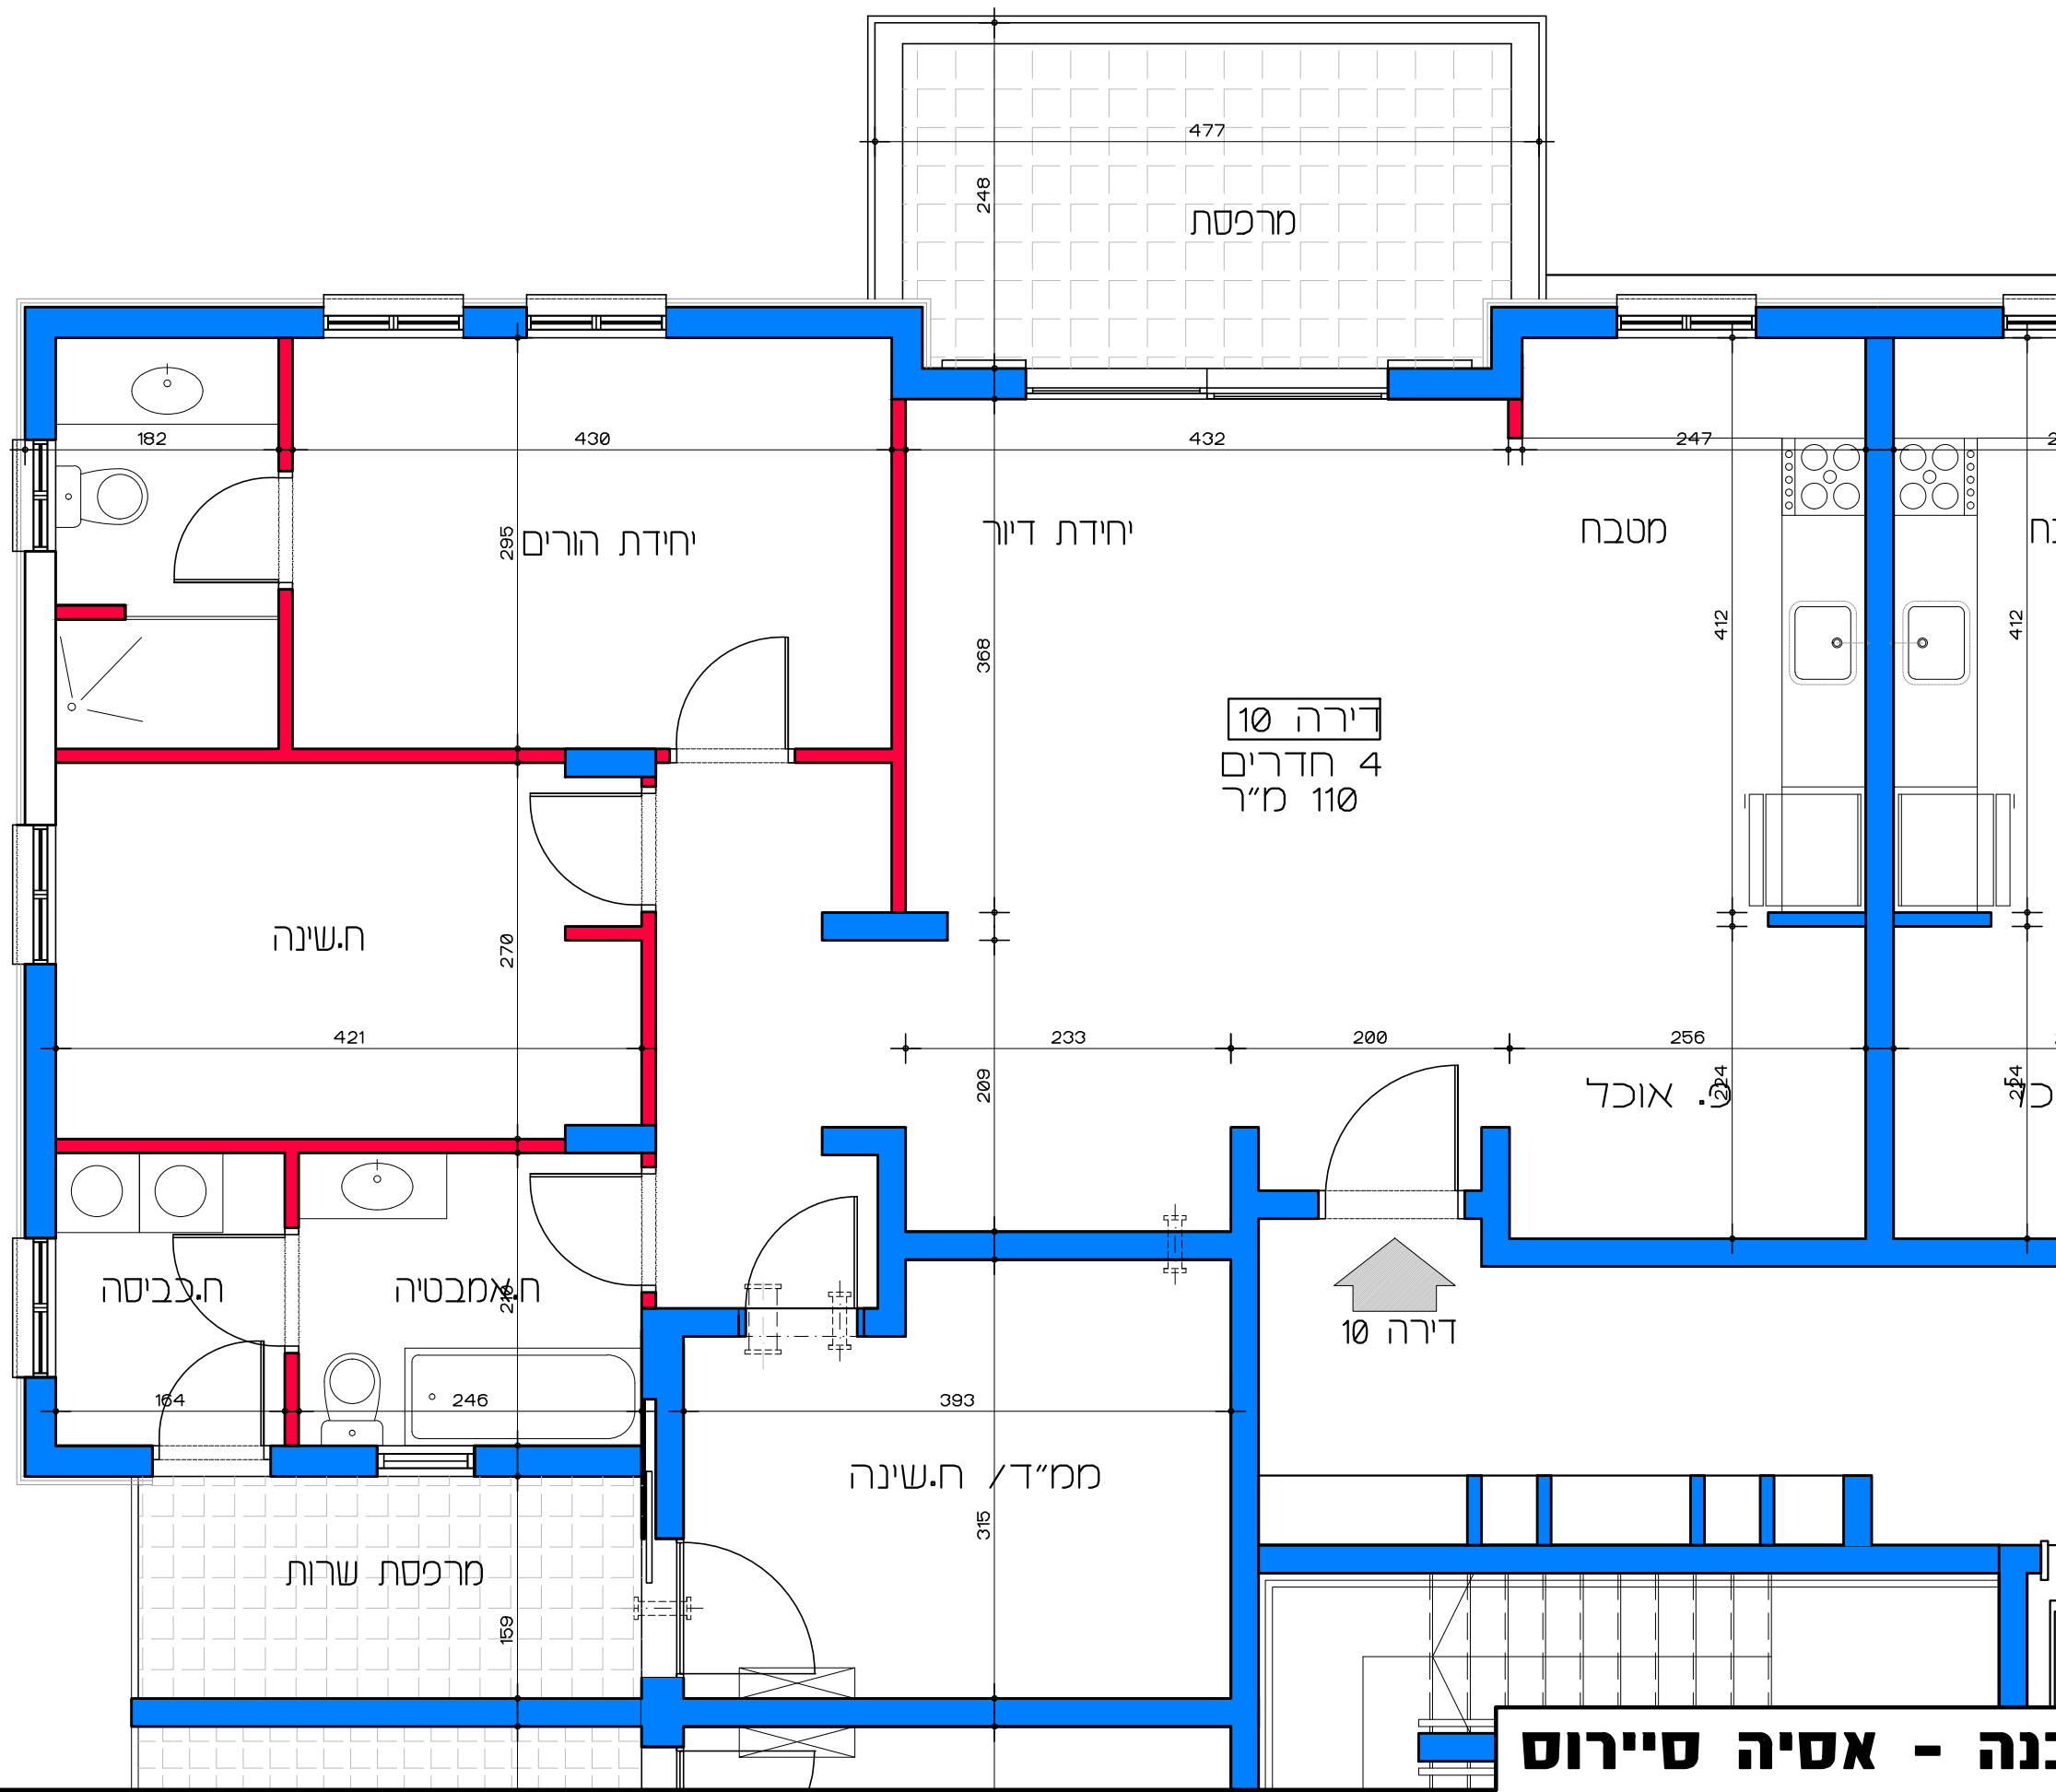

דירה 10
4 חדרים
110 מ"ר

תכנית קומה ב' - דירה מס' 10
קנ"מ 1:50

דיור למשתכן גן יבנה - אסיה סיירוס

קנ"מ 1:50

מגרש 353 - תכנית קומה ב'

דירה מס' 10

הערה:
כל התוכניות כפופות לאישורים סטטוטוריים.
ביצוע תוכניות אלה מותנה בקבלת היתר בניה
בהתאם לתב"ע מאושרת כחוק.

Lea Shneur Architects | ליה שניאור אדריכלים
אלה 5 ת.ד. 5053 מזכרת בתיה 76804
Ela 5 P.O.B. 50503 Mazkeret batya 76804