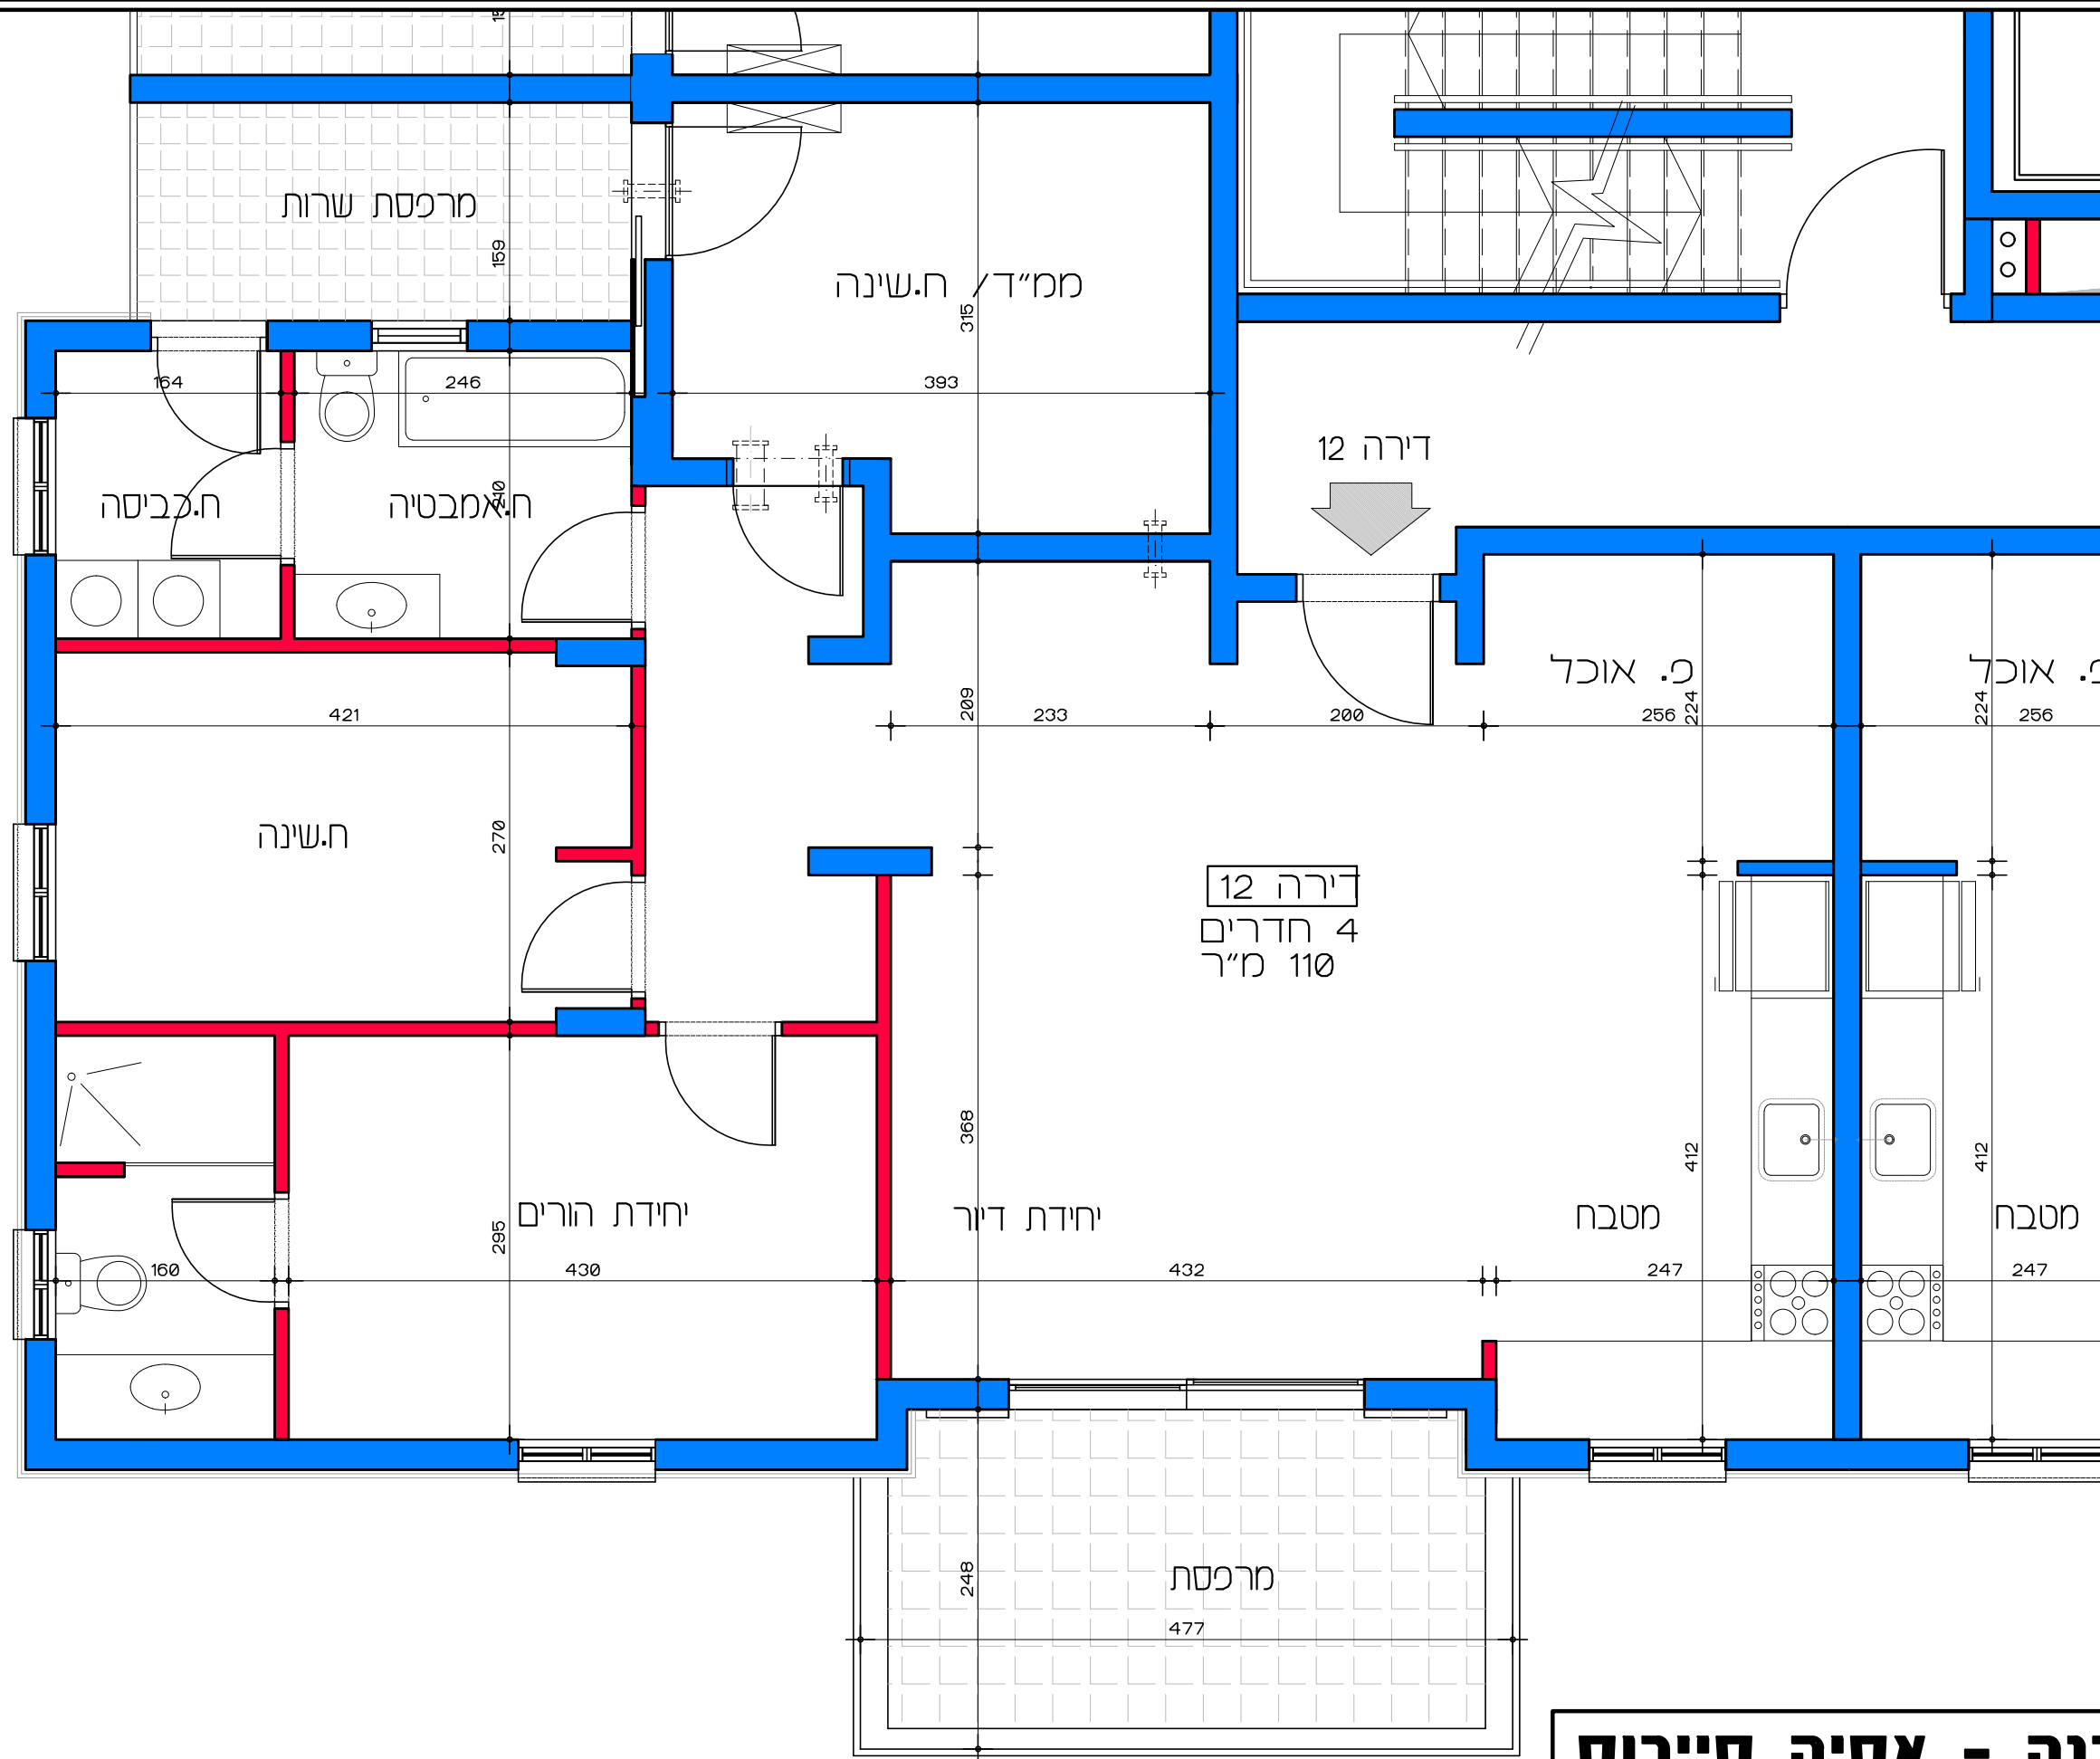

דירה 12
4 חדרים
110 מ"ר

תכנית קומה ב' - דירה מס' 12
קנ"מ 1:50

דיור למשתכן גן יבנה - אסיה סיירוס
מגרש 353 - תכנית קומה ב' דירה מס' 12
קנ"מ 1:50