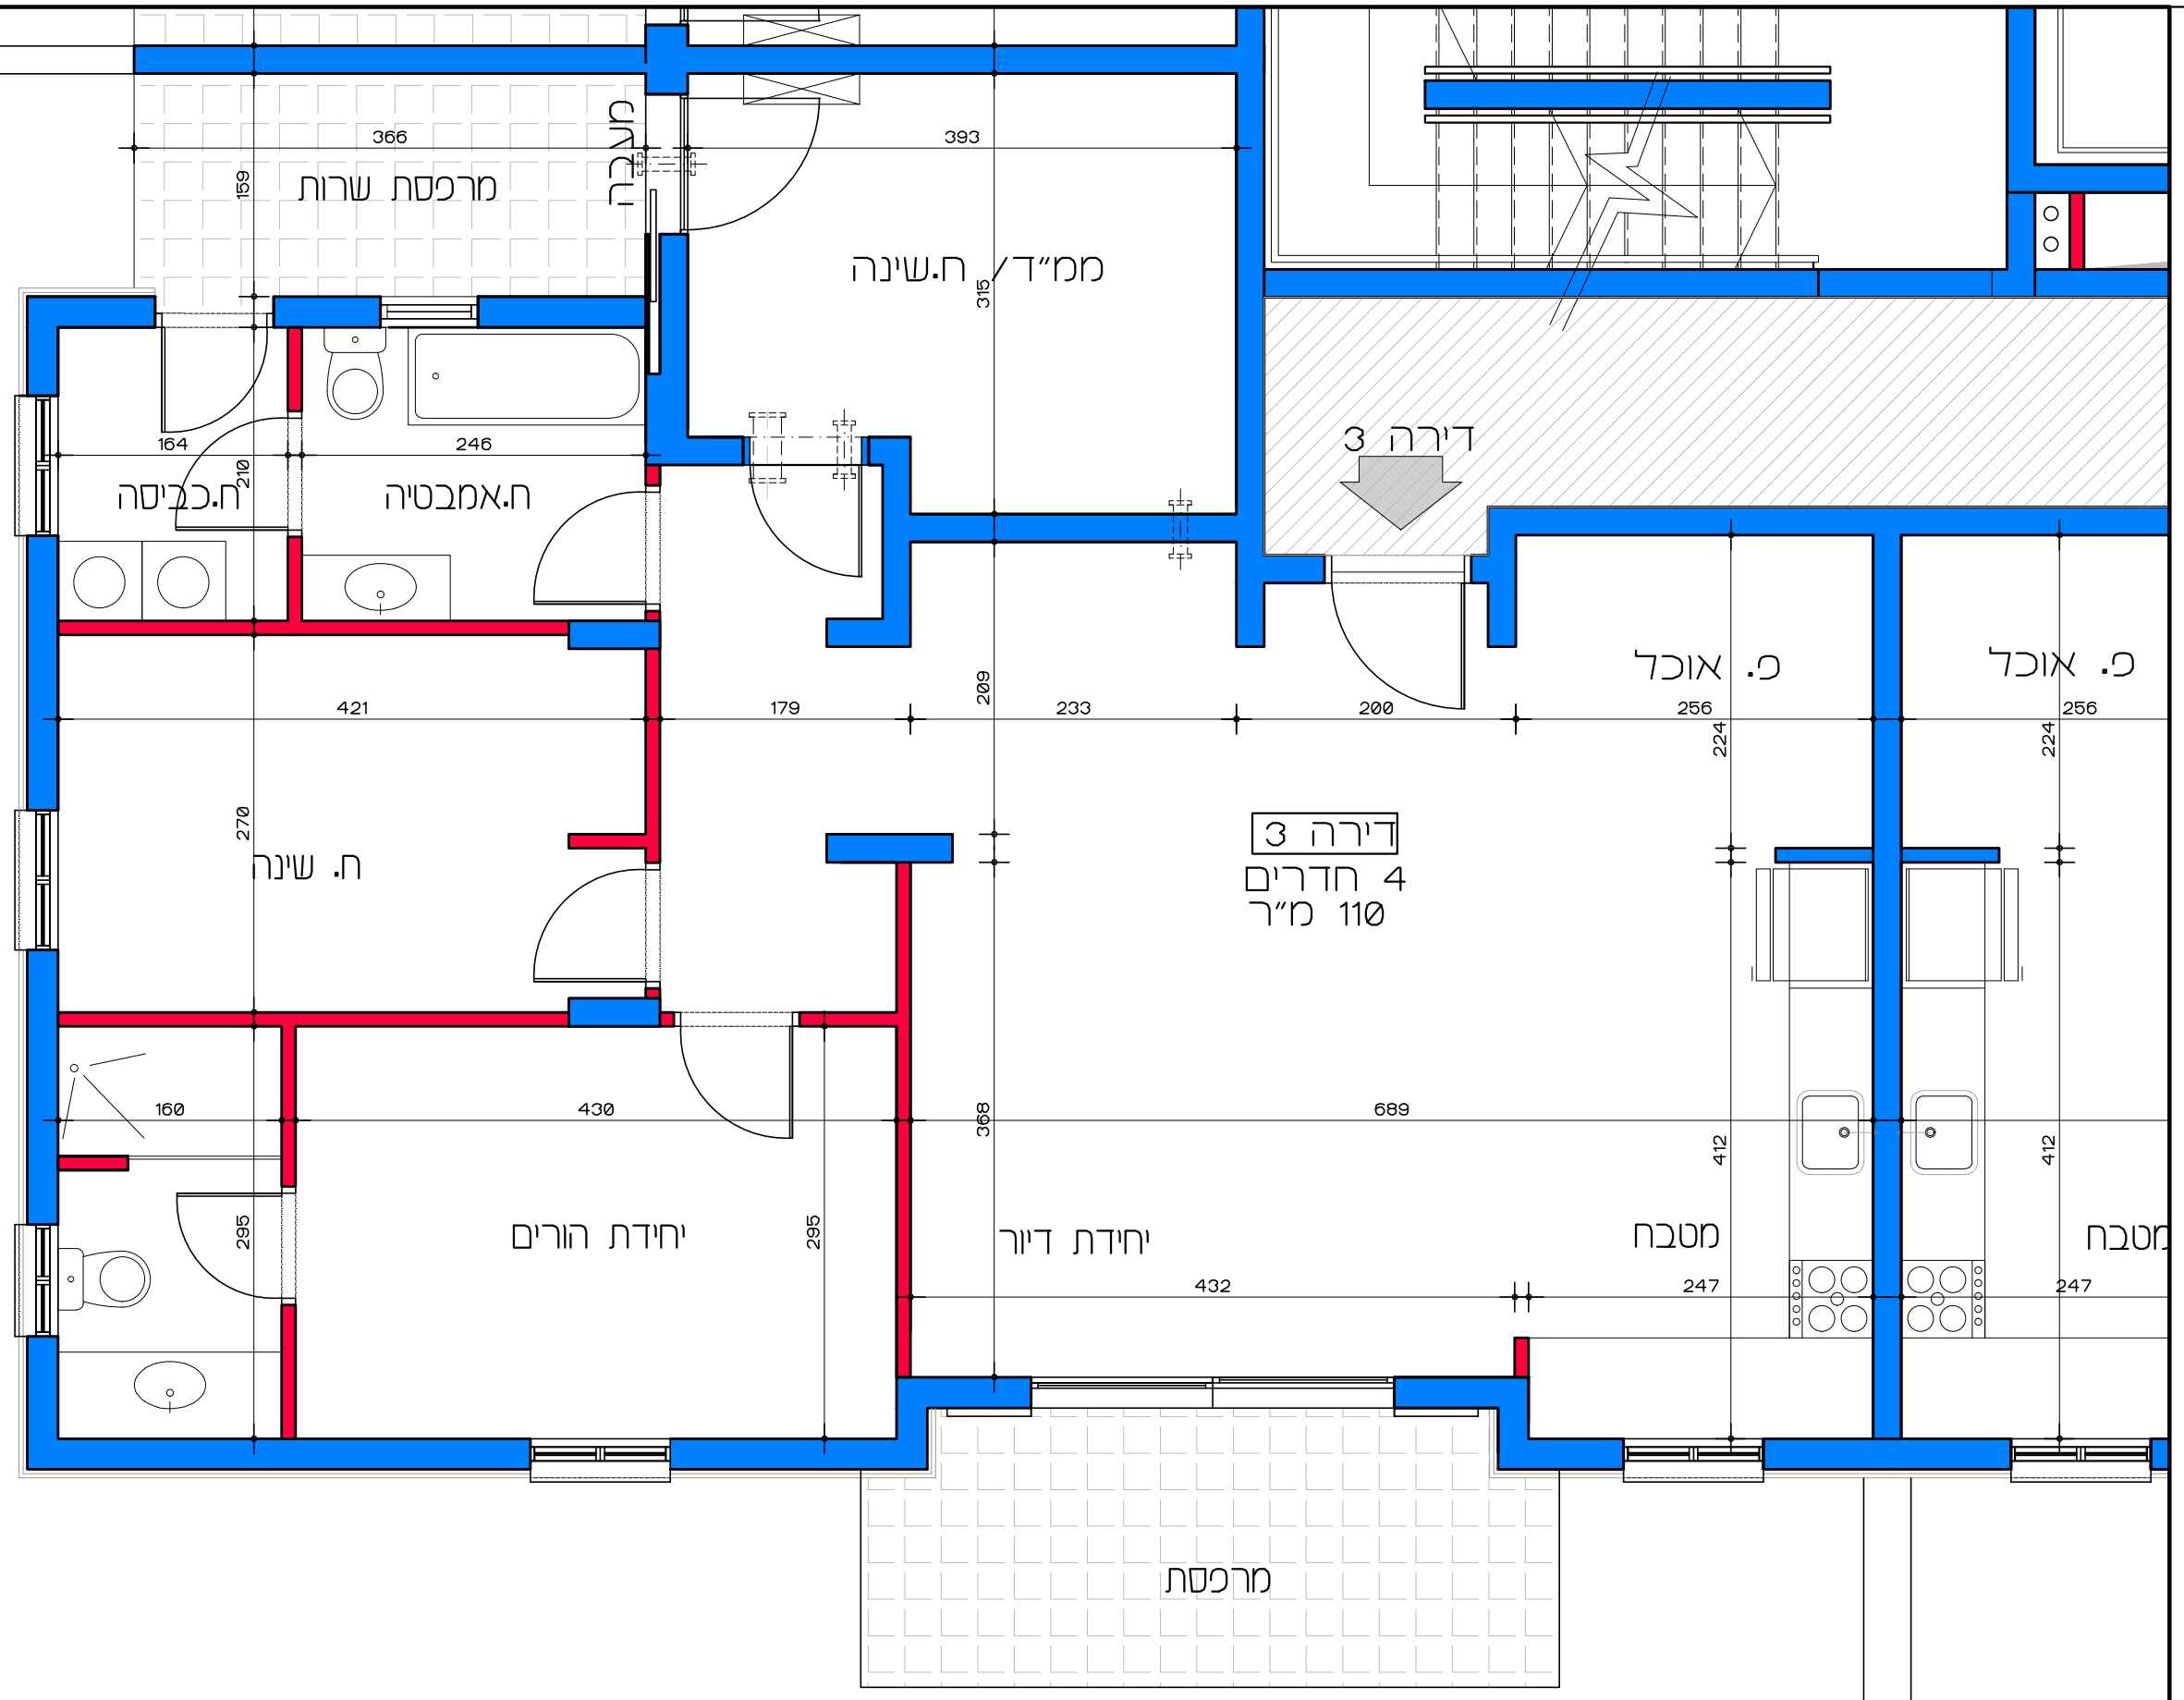

דיור למשתכן גן יבנה - אסיה סיירוס

קנ"מ 1:50

מגרש 353 - תכנית קומת קרקע

דירה מס' 3

תכנית קומת קרקע - דירה מס' 3

קנ"מ 1:50

הערה:
כל התוכניות כפופות לאישורים סטטוטוריים.
ביצוע תוכניות אלה מותנה בקבלת היתר בניה
בהתאם לתב"ע מאשרת כחוק.

לאה שניאור אדריכלים | Lea Shneor Architects
אלה 5 ת.ד. 5053 מזכרת בתיה 76804
Ela 5 P.O.B. 50503 Mazkeret batya 76804