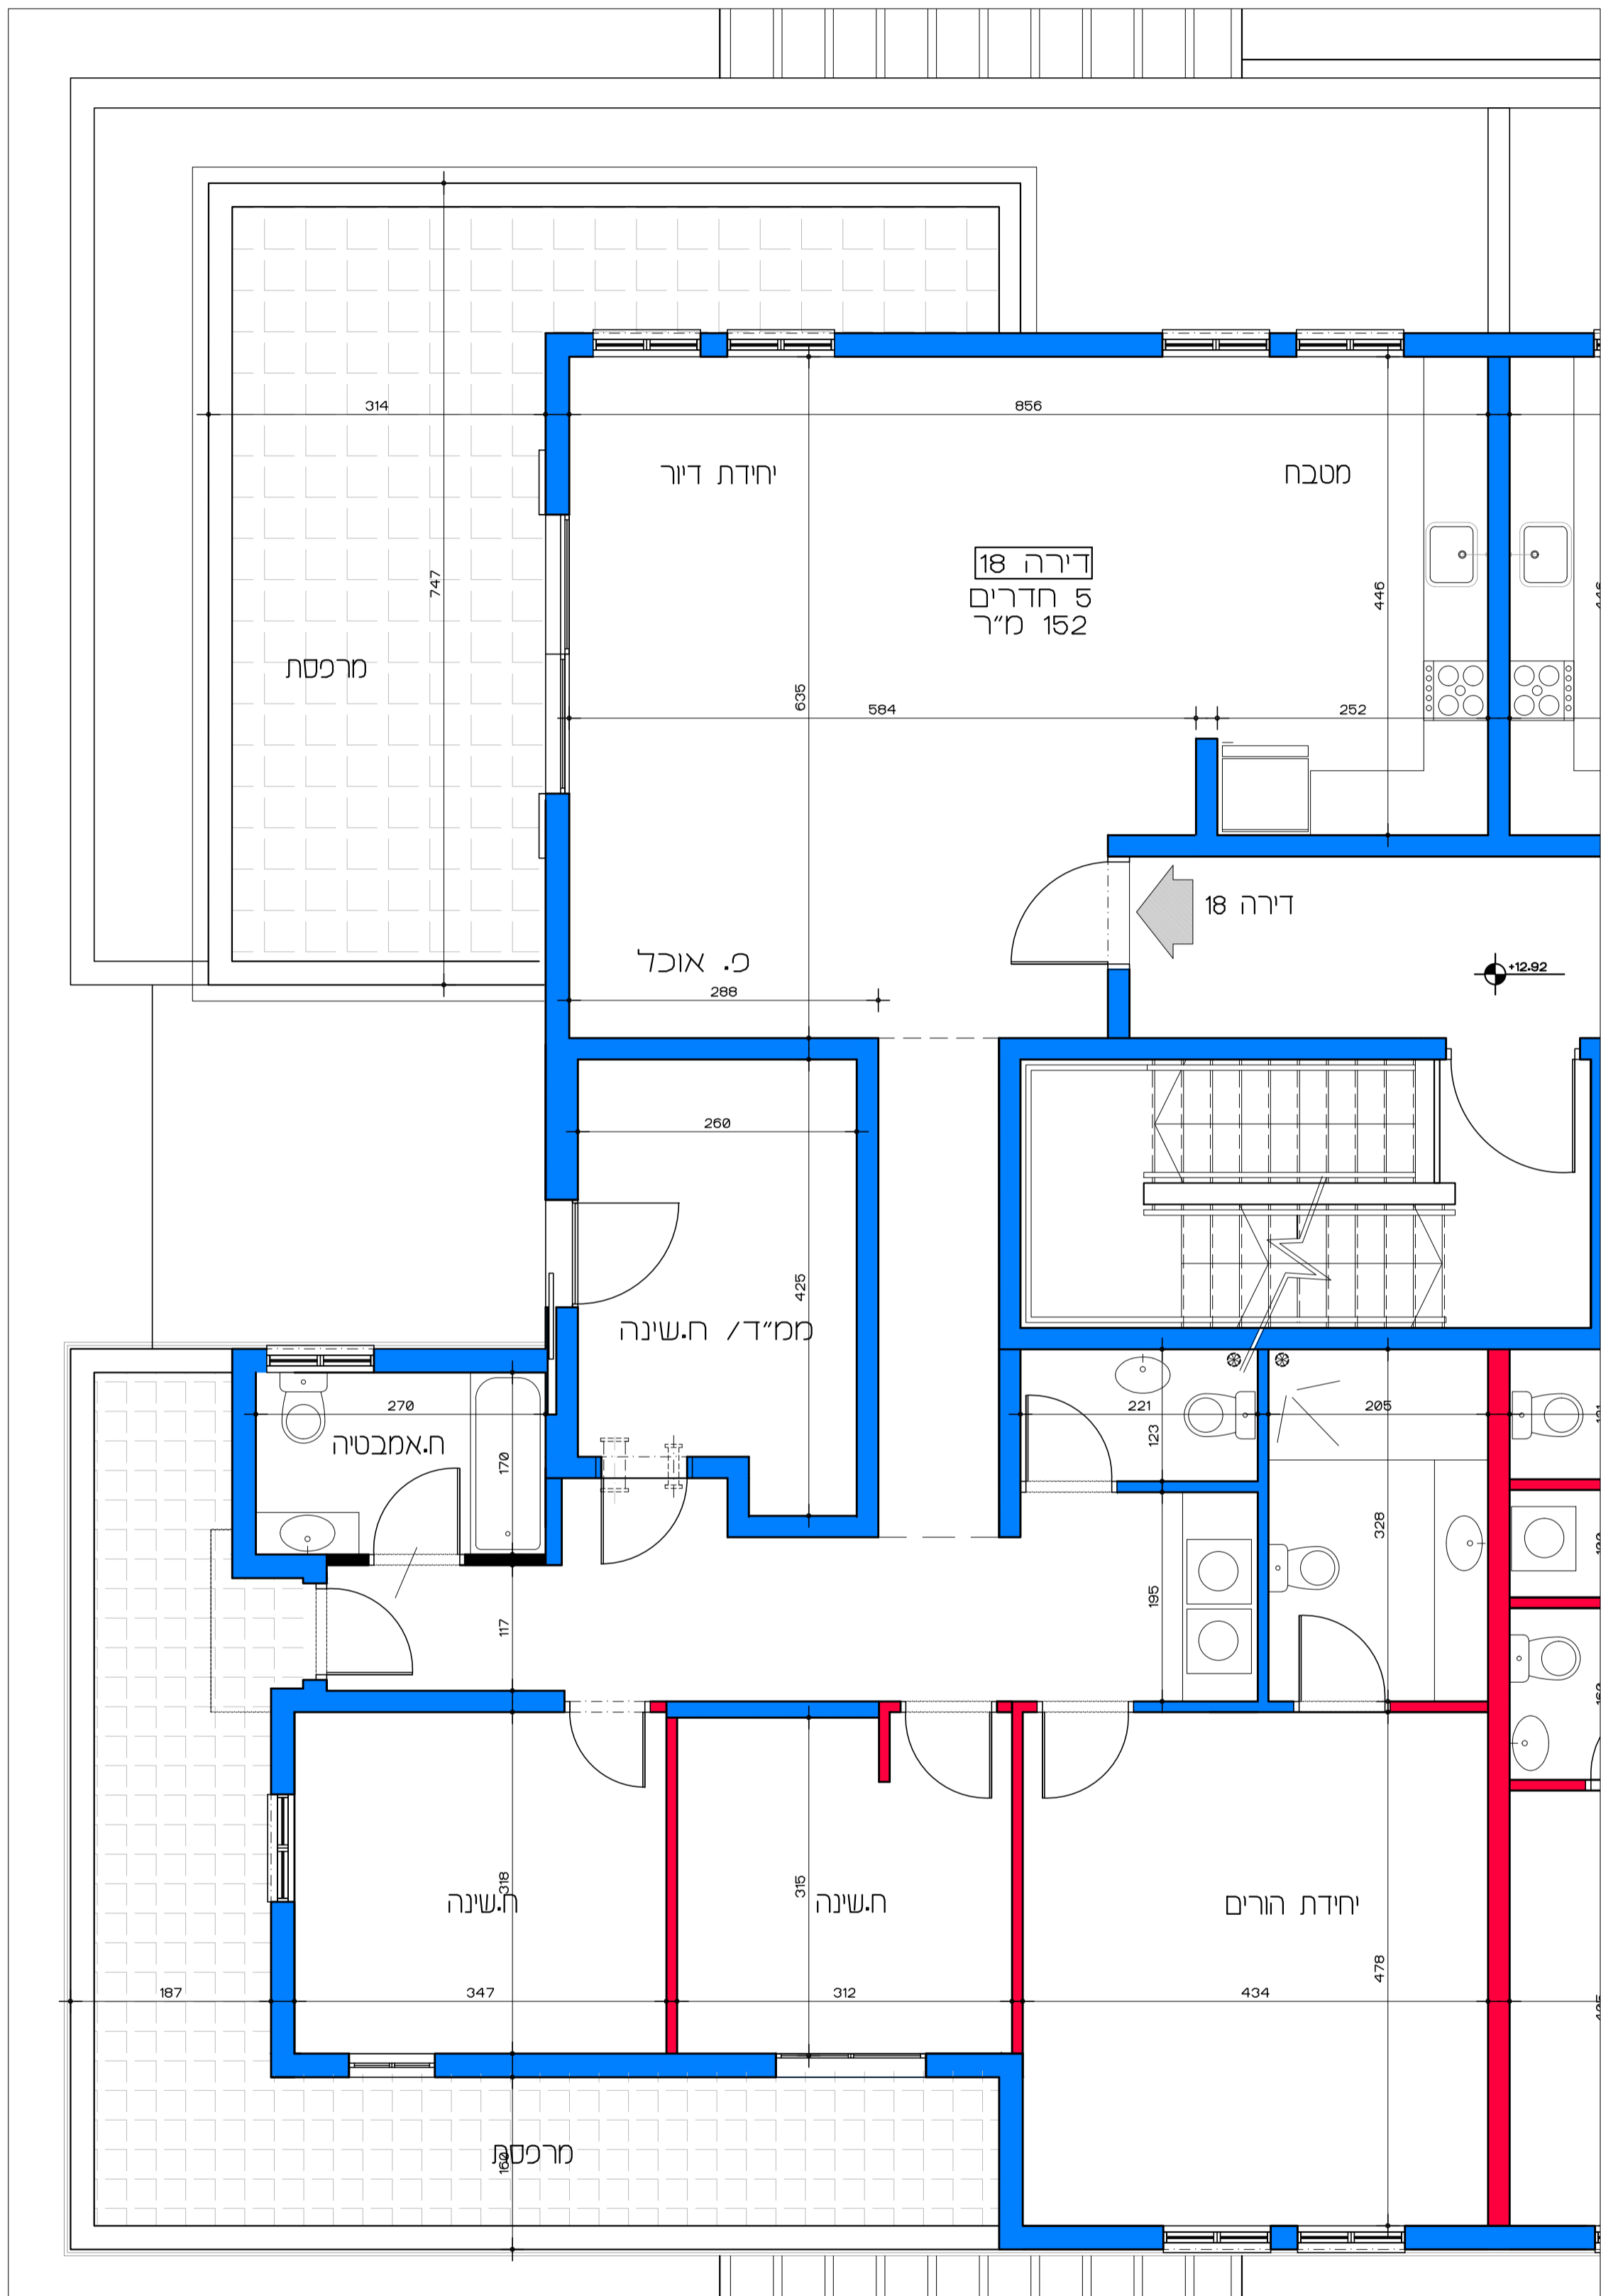

דוור למשתכן גן יבנה - אסיה סירוס

קנ"מ 1:50

מגרש 353 - תכנית קומה ד'

דירה מס' 18

תכנית קומה ד' - דירה מס' 18

קנ"מ 1:50

לאה שניאור אדריכלים | Lea Shneor Architects
אלה 5 ת.ד. 5053 מזכרת בתיה 76804
Ela 5 P.O.B. 50503 Mazkeret batya 76804