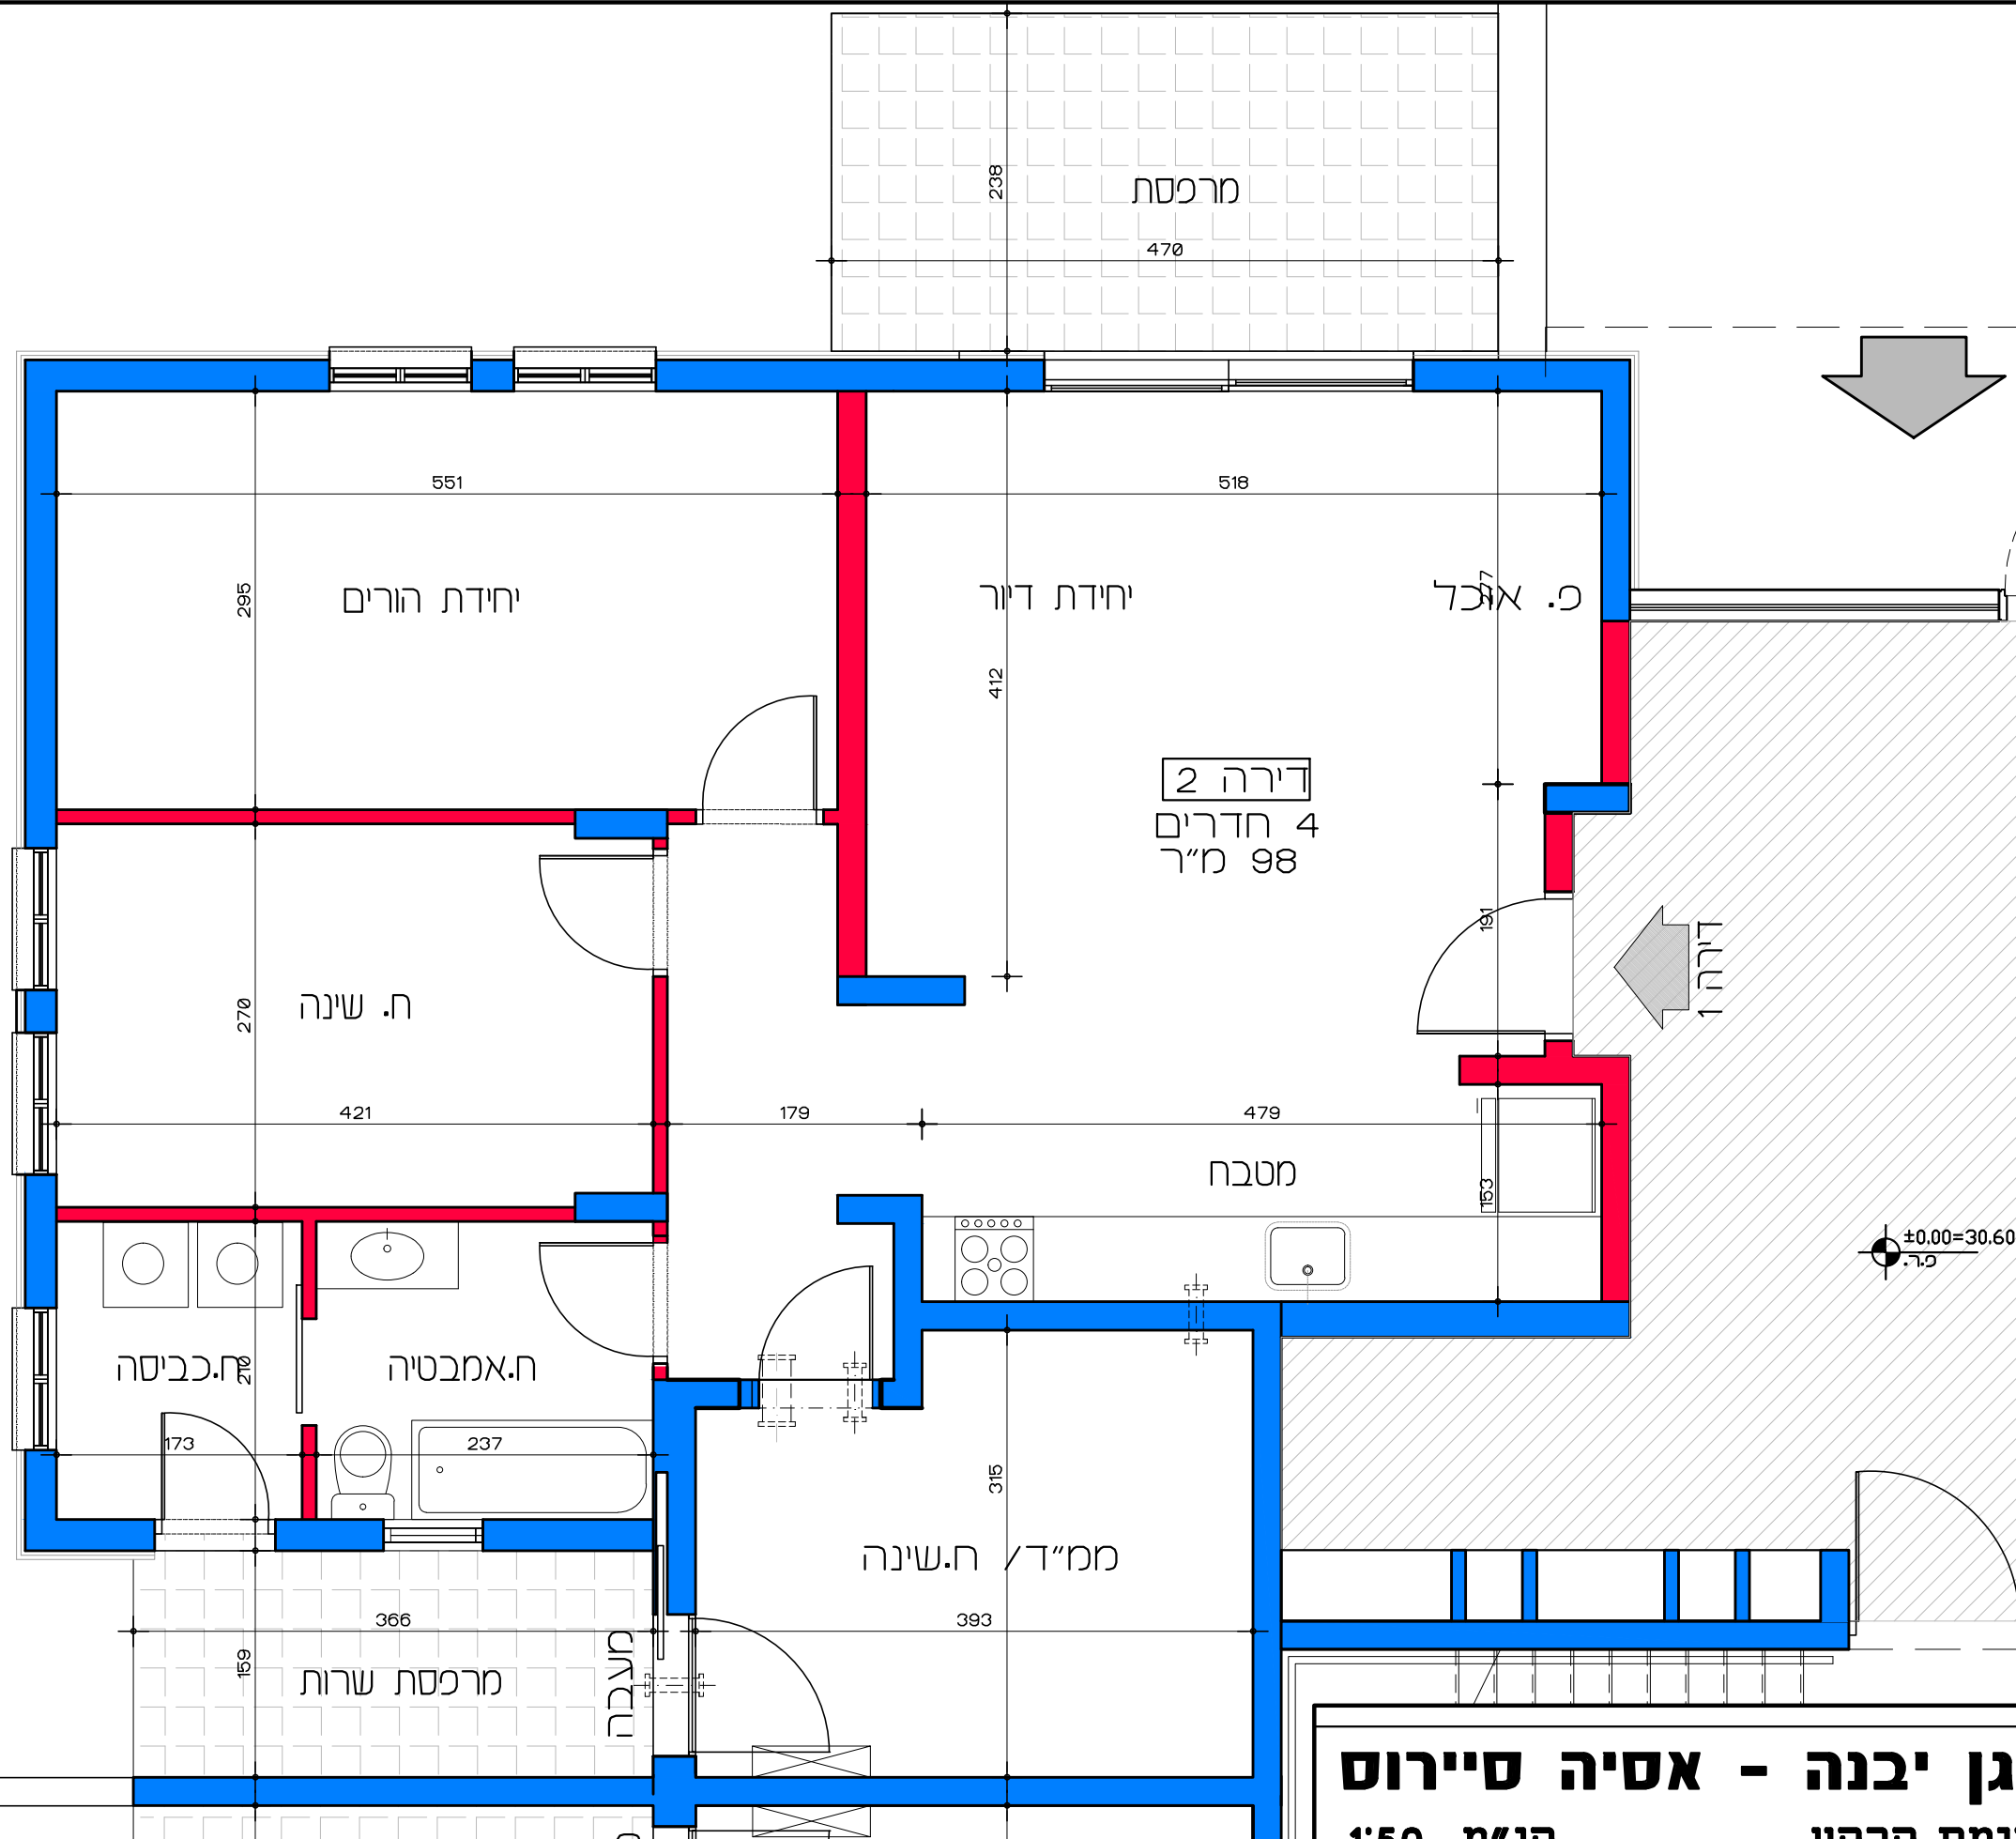

תכנית קומת קרקע - דירה מס' 2
קנ"מ 1:50

דיור למשתכן גן יבנה - אסיה סיירוס
מגרש 353 - תכנית קומת קרקע
דירה מס' 2

הערה:
כל התוכניות כפופות לאישורים סטטוטוריים.
ביצוע תוכניות אלה מותנה בקבלת היתר בניה
בהתאם לתביע מאשרת כחוק.

Lea Shneor Architects | לאה שניאור אדריכלים
אלה 5 ת.ד. 5053 מזכרת בתיה 76804
Ela 5 P.O.B. 50503 Mazkeret batya 76804