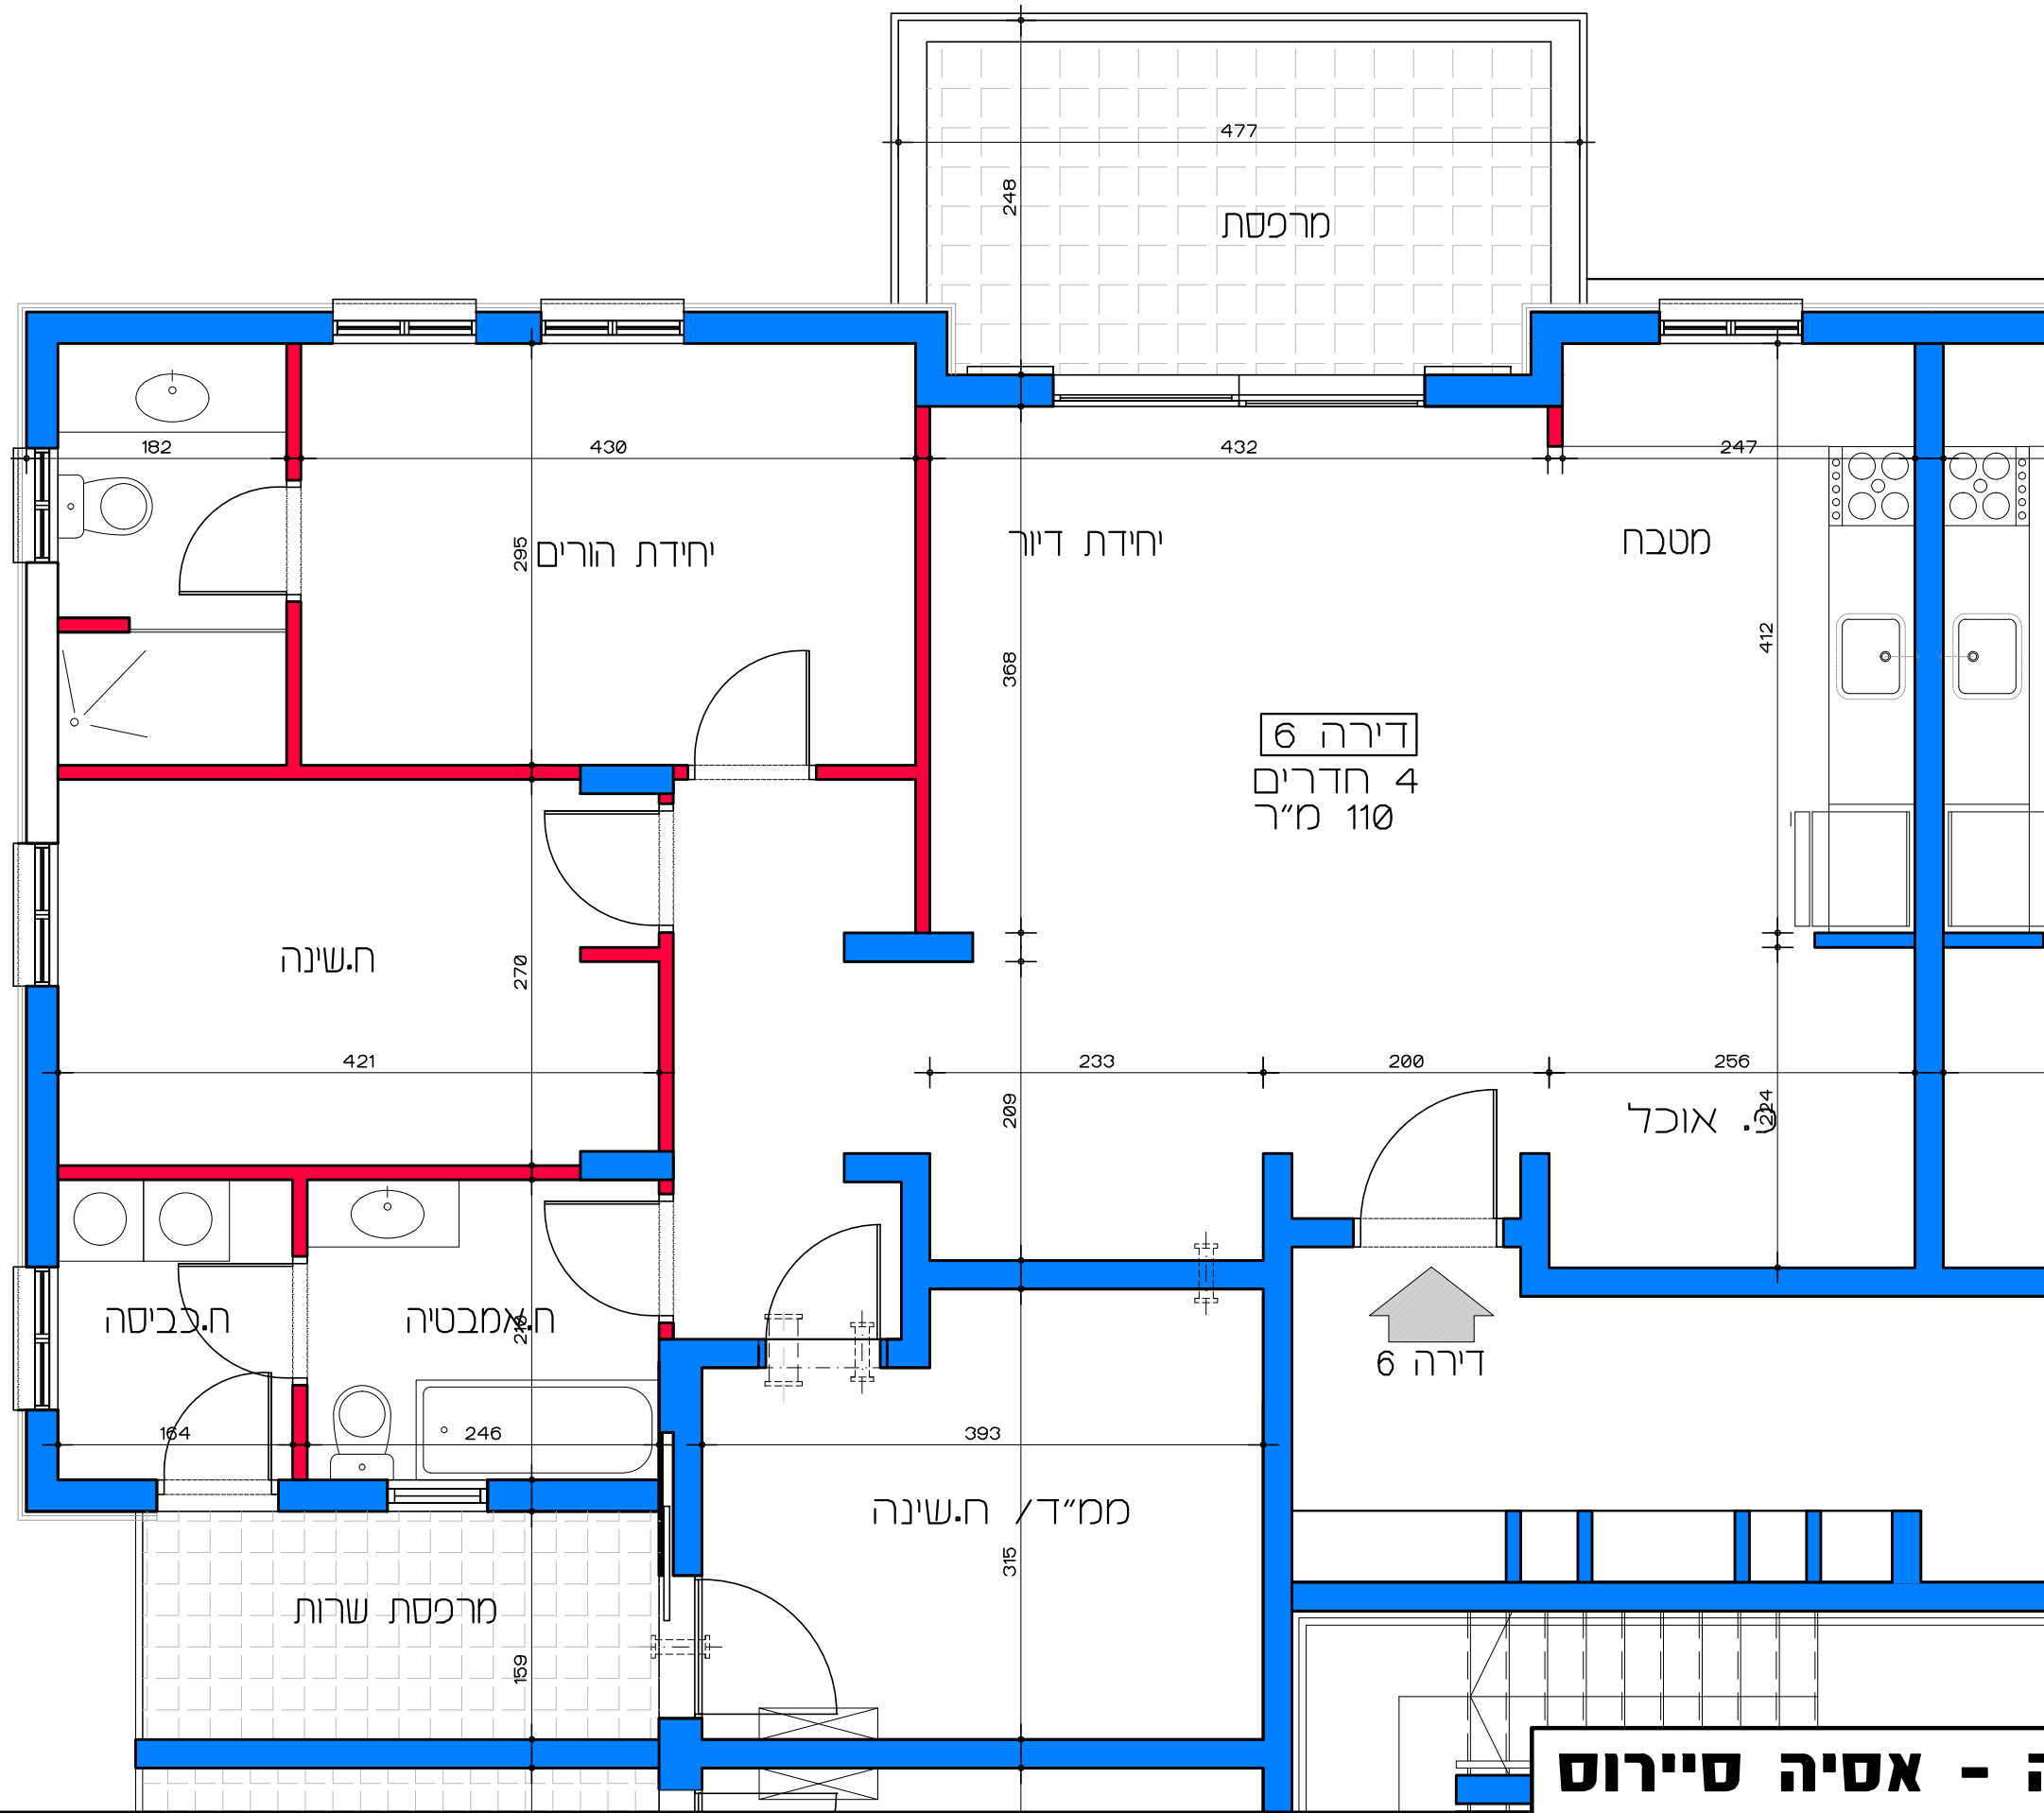

דירה 6
4 חדרים
110 מ"ר

↑
דירה 6

תכנית קומה א' - דירה מס' 6
קנ"מ 1:50

דיור למשתכן גן יבנה - אסיה סיירוס
מגרש 353 - תכנית קומה א'
דירה מס' 6
קנ"מ 1:50

הערה:
כל התוכניות כפופות לאישורים סטטוטוריים.
ביצוע תוכניות אלה מותנה בקבלת היתר בניה
בהתאם לתב"ע מאושרת כחוק.