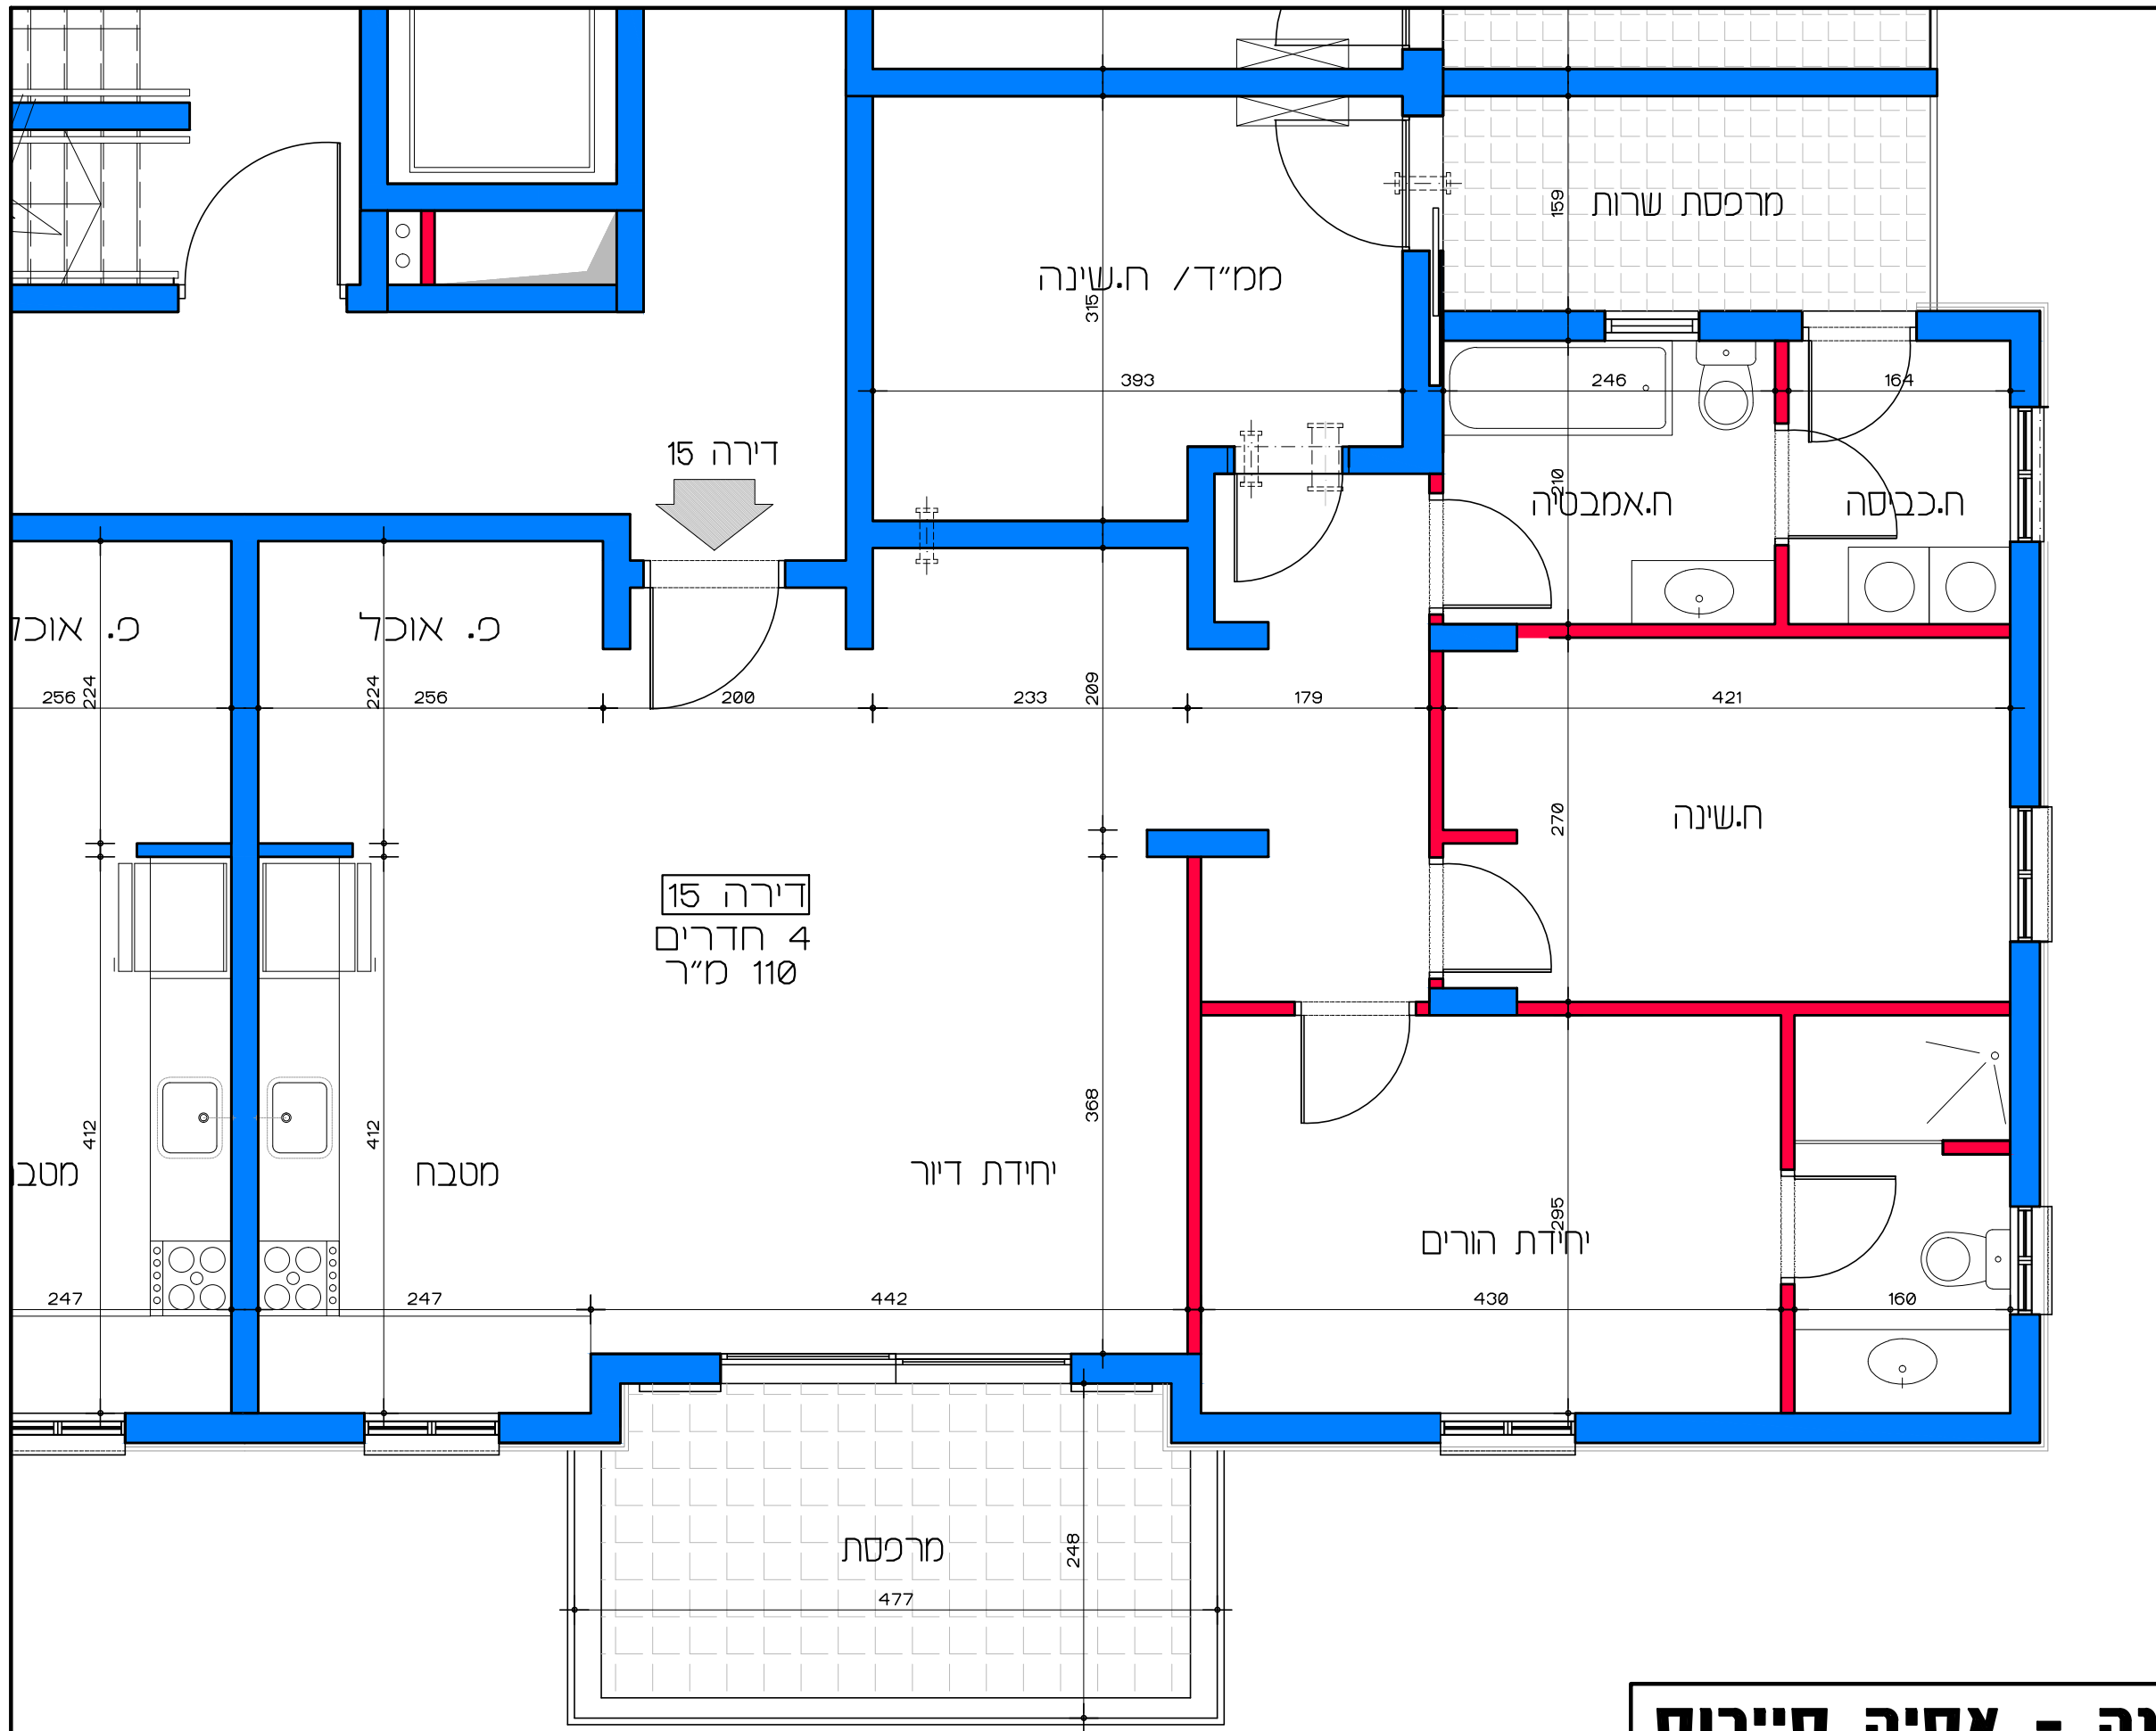

תכנית קומה ג' - דירה מס' 15
קנ"מ 1:50

דיור למשתכן גן יבנה - אסיה סיירוס

קנ"מ 1:50

מגרש 353 - תכנית קומה ג'

דירה מס' 15

הערה:
כל התוכניות כפופות לאישורים סטטוטוריים.
ביצוע תוכניות אלה מותנה בקבלת היתר בניה
בהתאם לתב"ע מאושרת כחוק.

Lea Shneor Architects | לאה שניאור אדריכלים

אלה 5 ת.ד. 5053 מזכרת בתיה 76804 Ela 5 P.O.B. 50503 Mazkeret batya