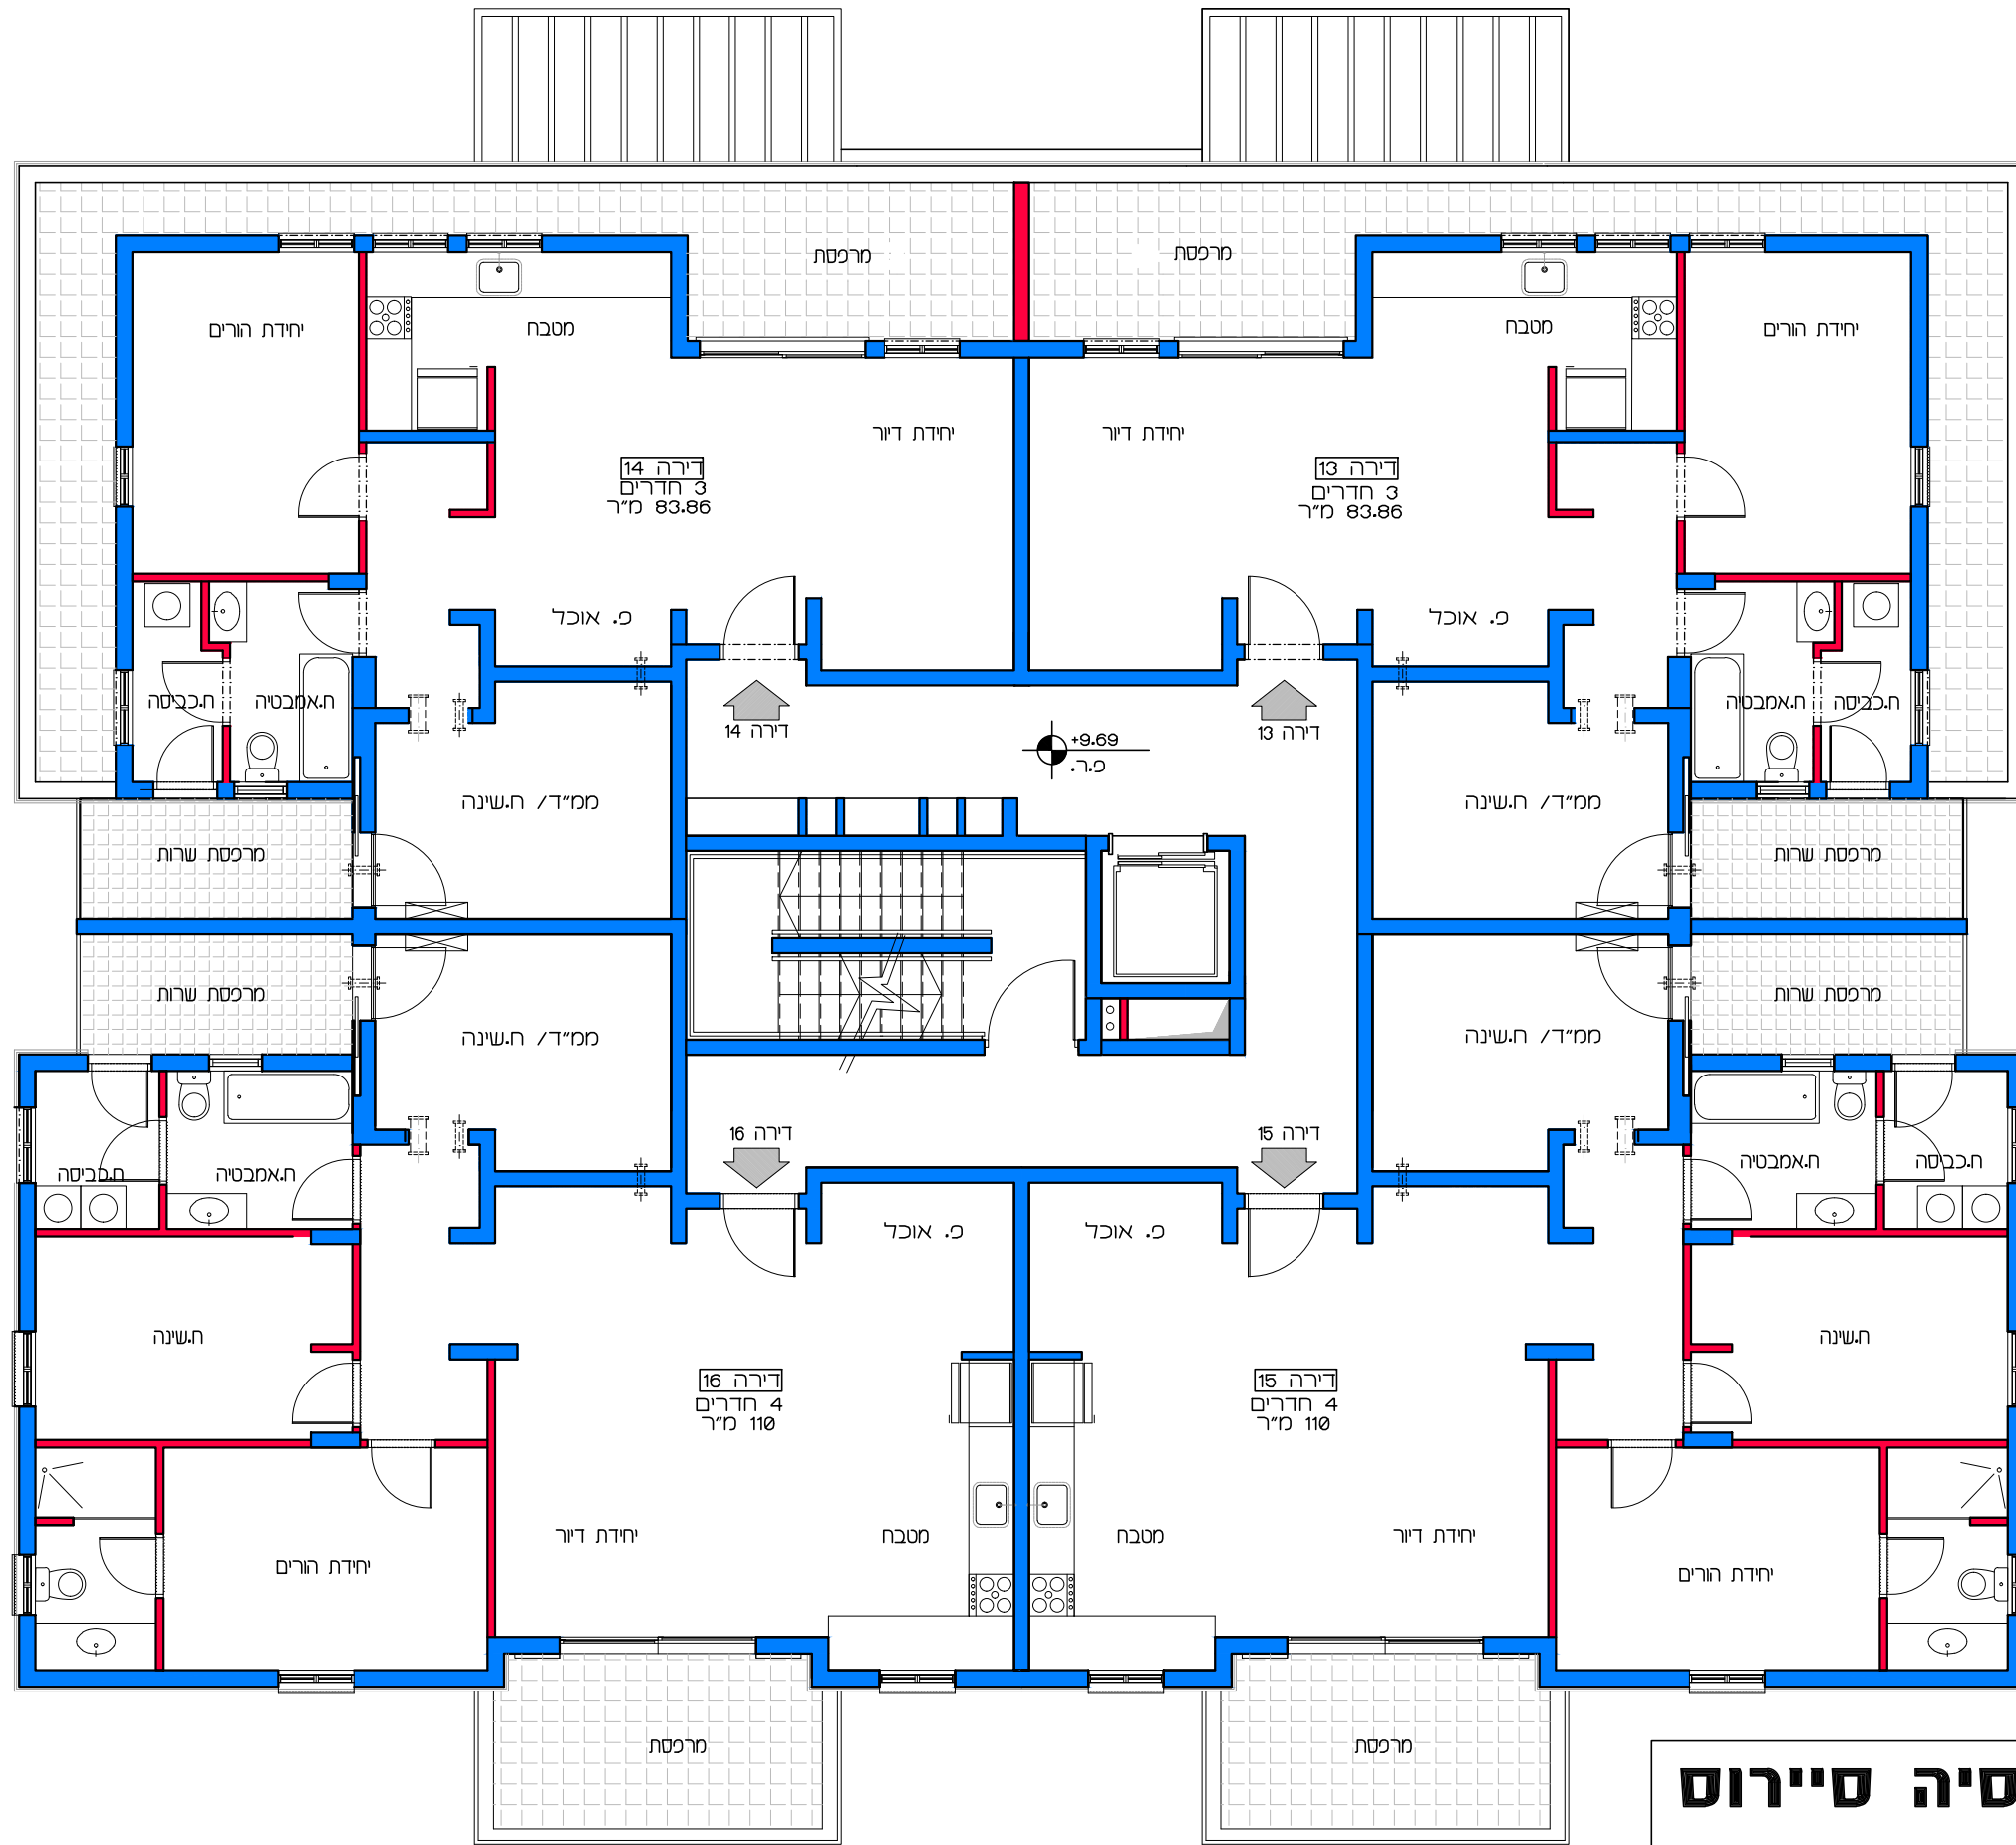

תכנית קומת גי
קנ"מ 1:100

דיוור למשתכן גן יבנה - אסיה סיירוס

קנ"מ 1:100

מגרש 353 - תכנית קומה גי

דירות 13 - 16

הערה:
כל התוכניות כפופות לאישורים סטטוטוריים.
ביצוע תוכניות אלה מותנה בקבלת היתר בניה
בהתאם לתב"ע מאושרת כחוק.

Lea Shneor Architects | לאה שניאור אדריכלים
אלה 5 ת.ד. 5053 מזכרת בתיה 76804
Ela 5 P.O.B. 50503 Mazkeret batya 76804