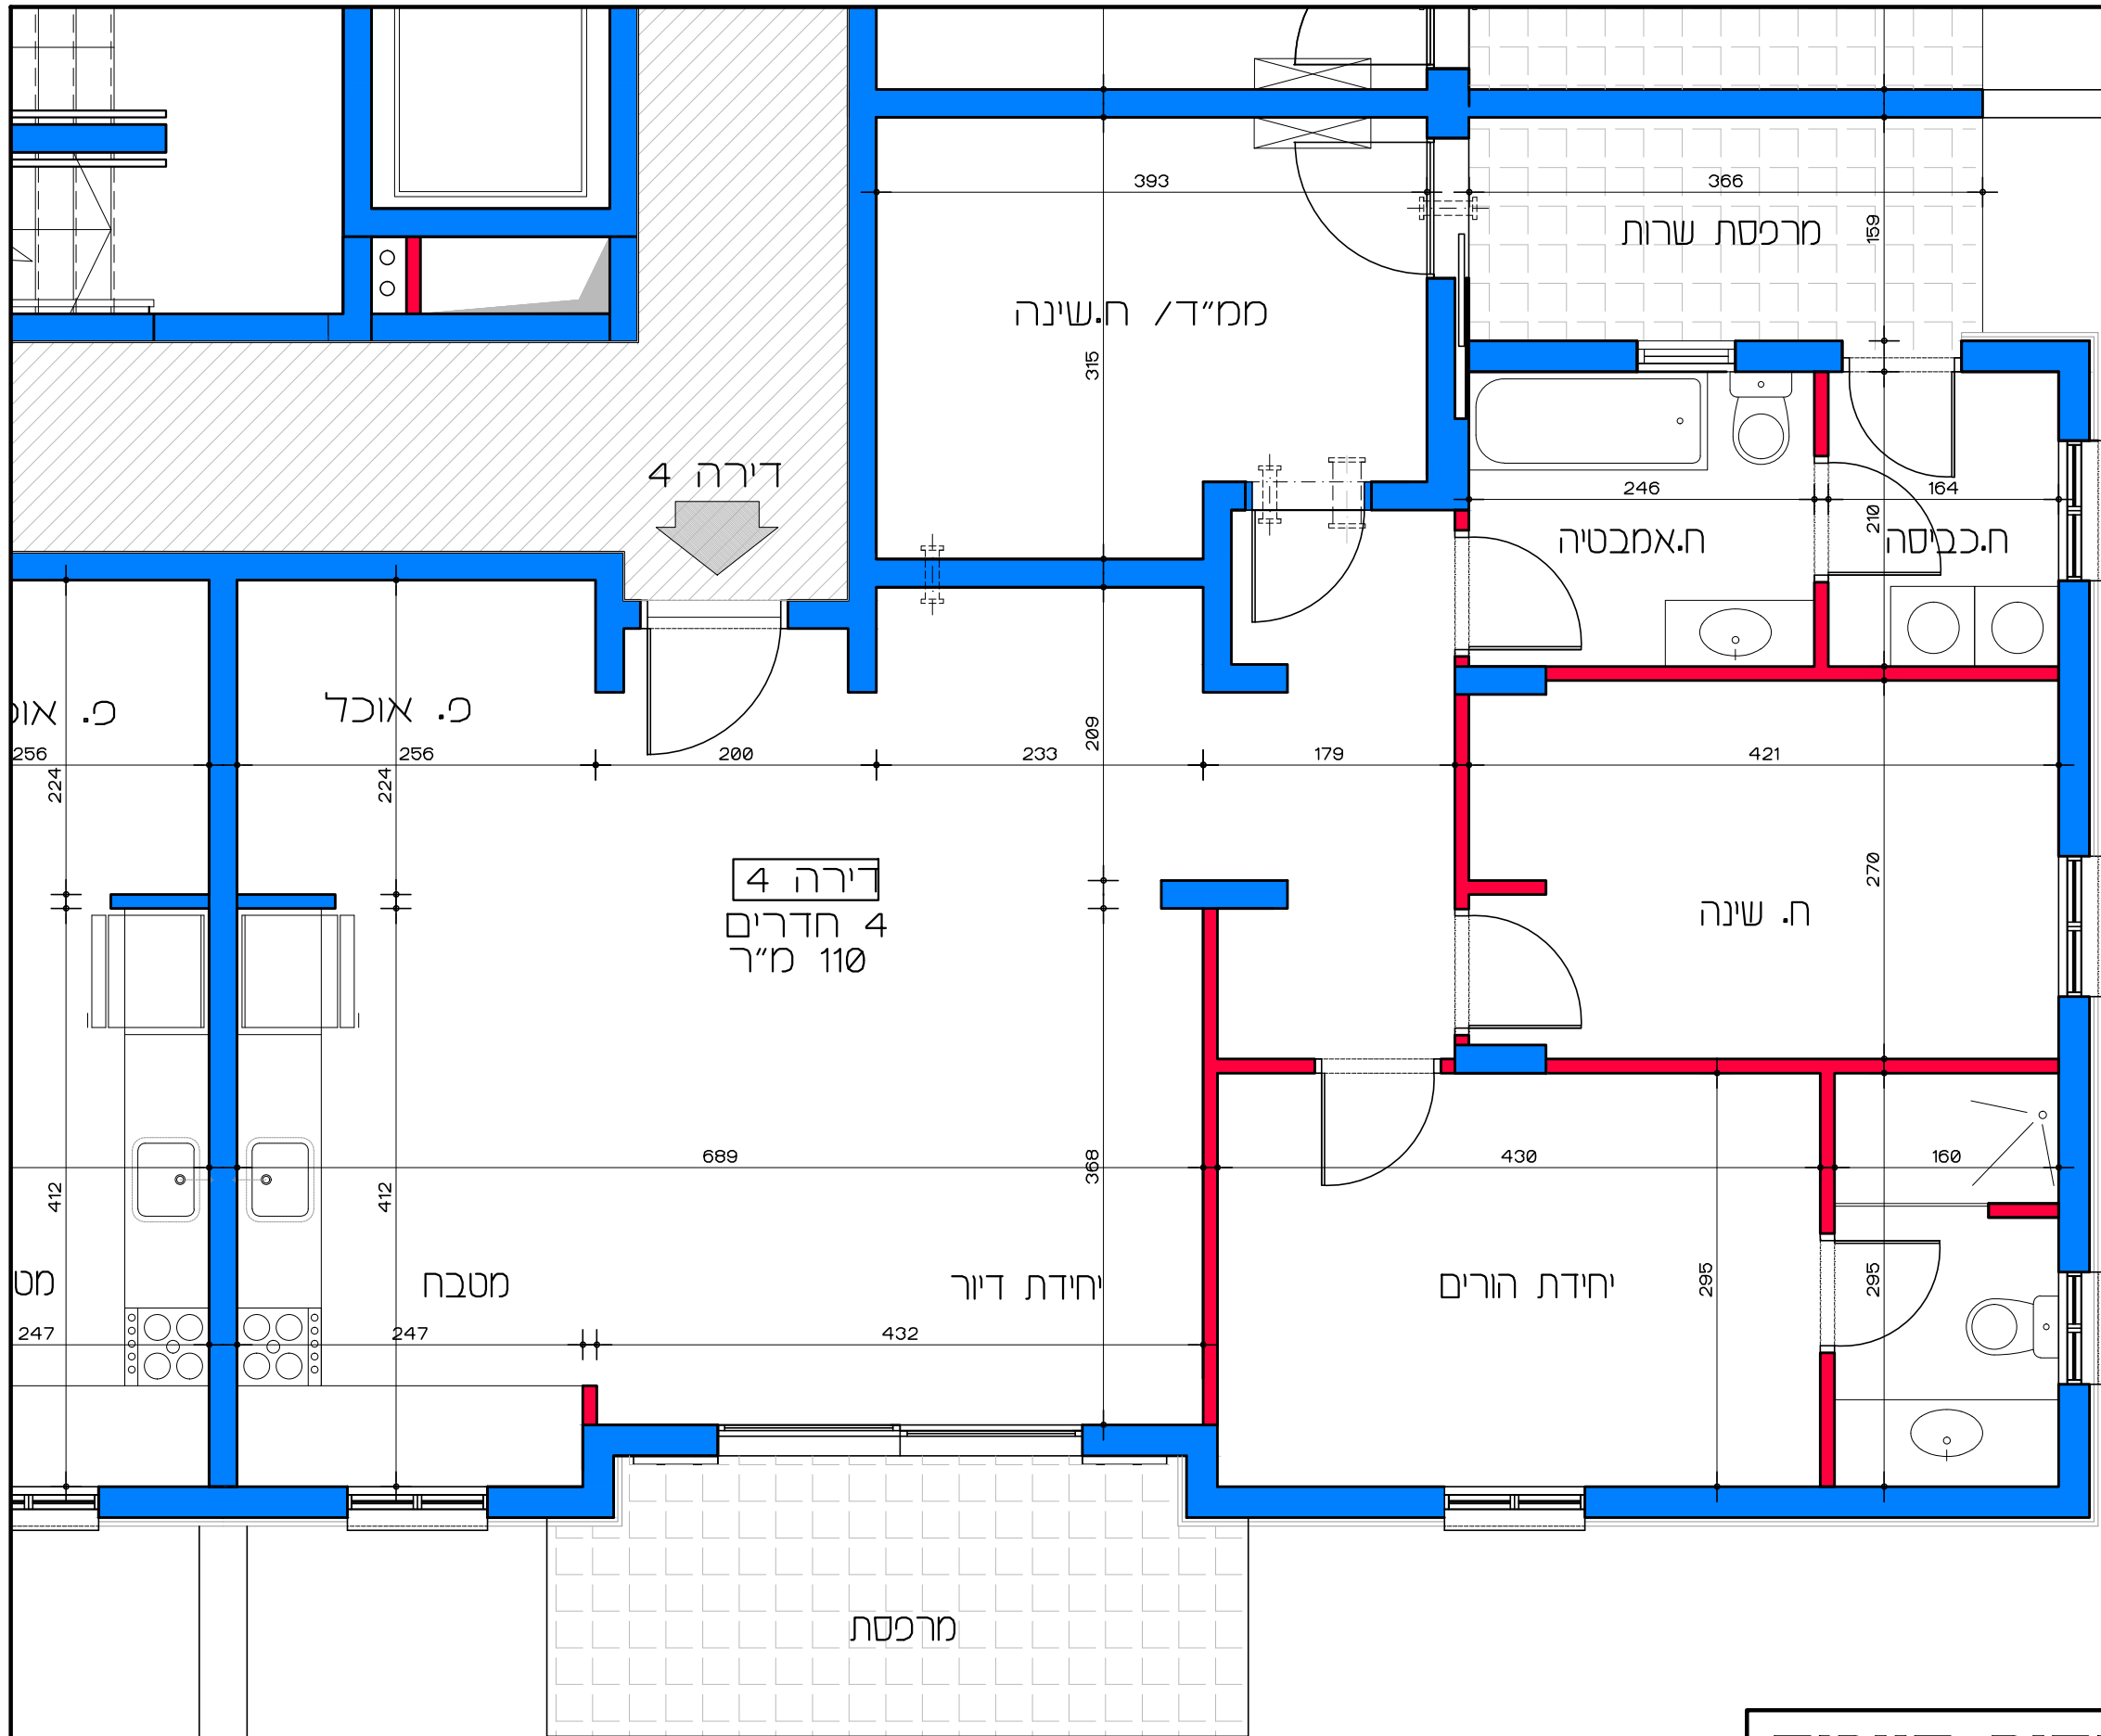

דיר ל משתכן גן יבנה - אסיה סיירוס

קנ"מ 1:50

מגרש 353 - תכנית קומת קרקע

דירה מס' 4

תכנית קומת קרקע - דירה מס' 4

קנ"מ 1:50

הערה:
כל התוכניות כפופות לאישורים סטטוטוריים.
ביצוע תוכניות אלה מותנה בקבלת היתר בניה
בהתאם לתב"ע מאשרת כחוק.

לאה שניאור אדריכלים | Lea Shneor Architects
אלה 5 ת.ד. 5053 מזכרת בתיה 76804
Ela 5 P.O.B. 50503 Mazkeret batya 76804