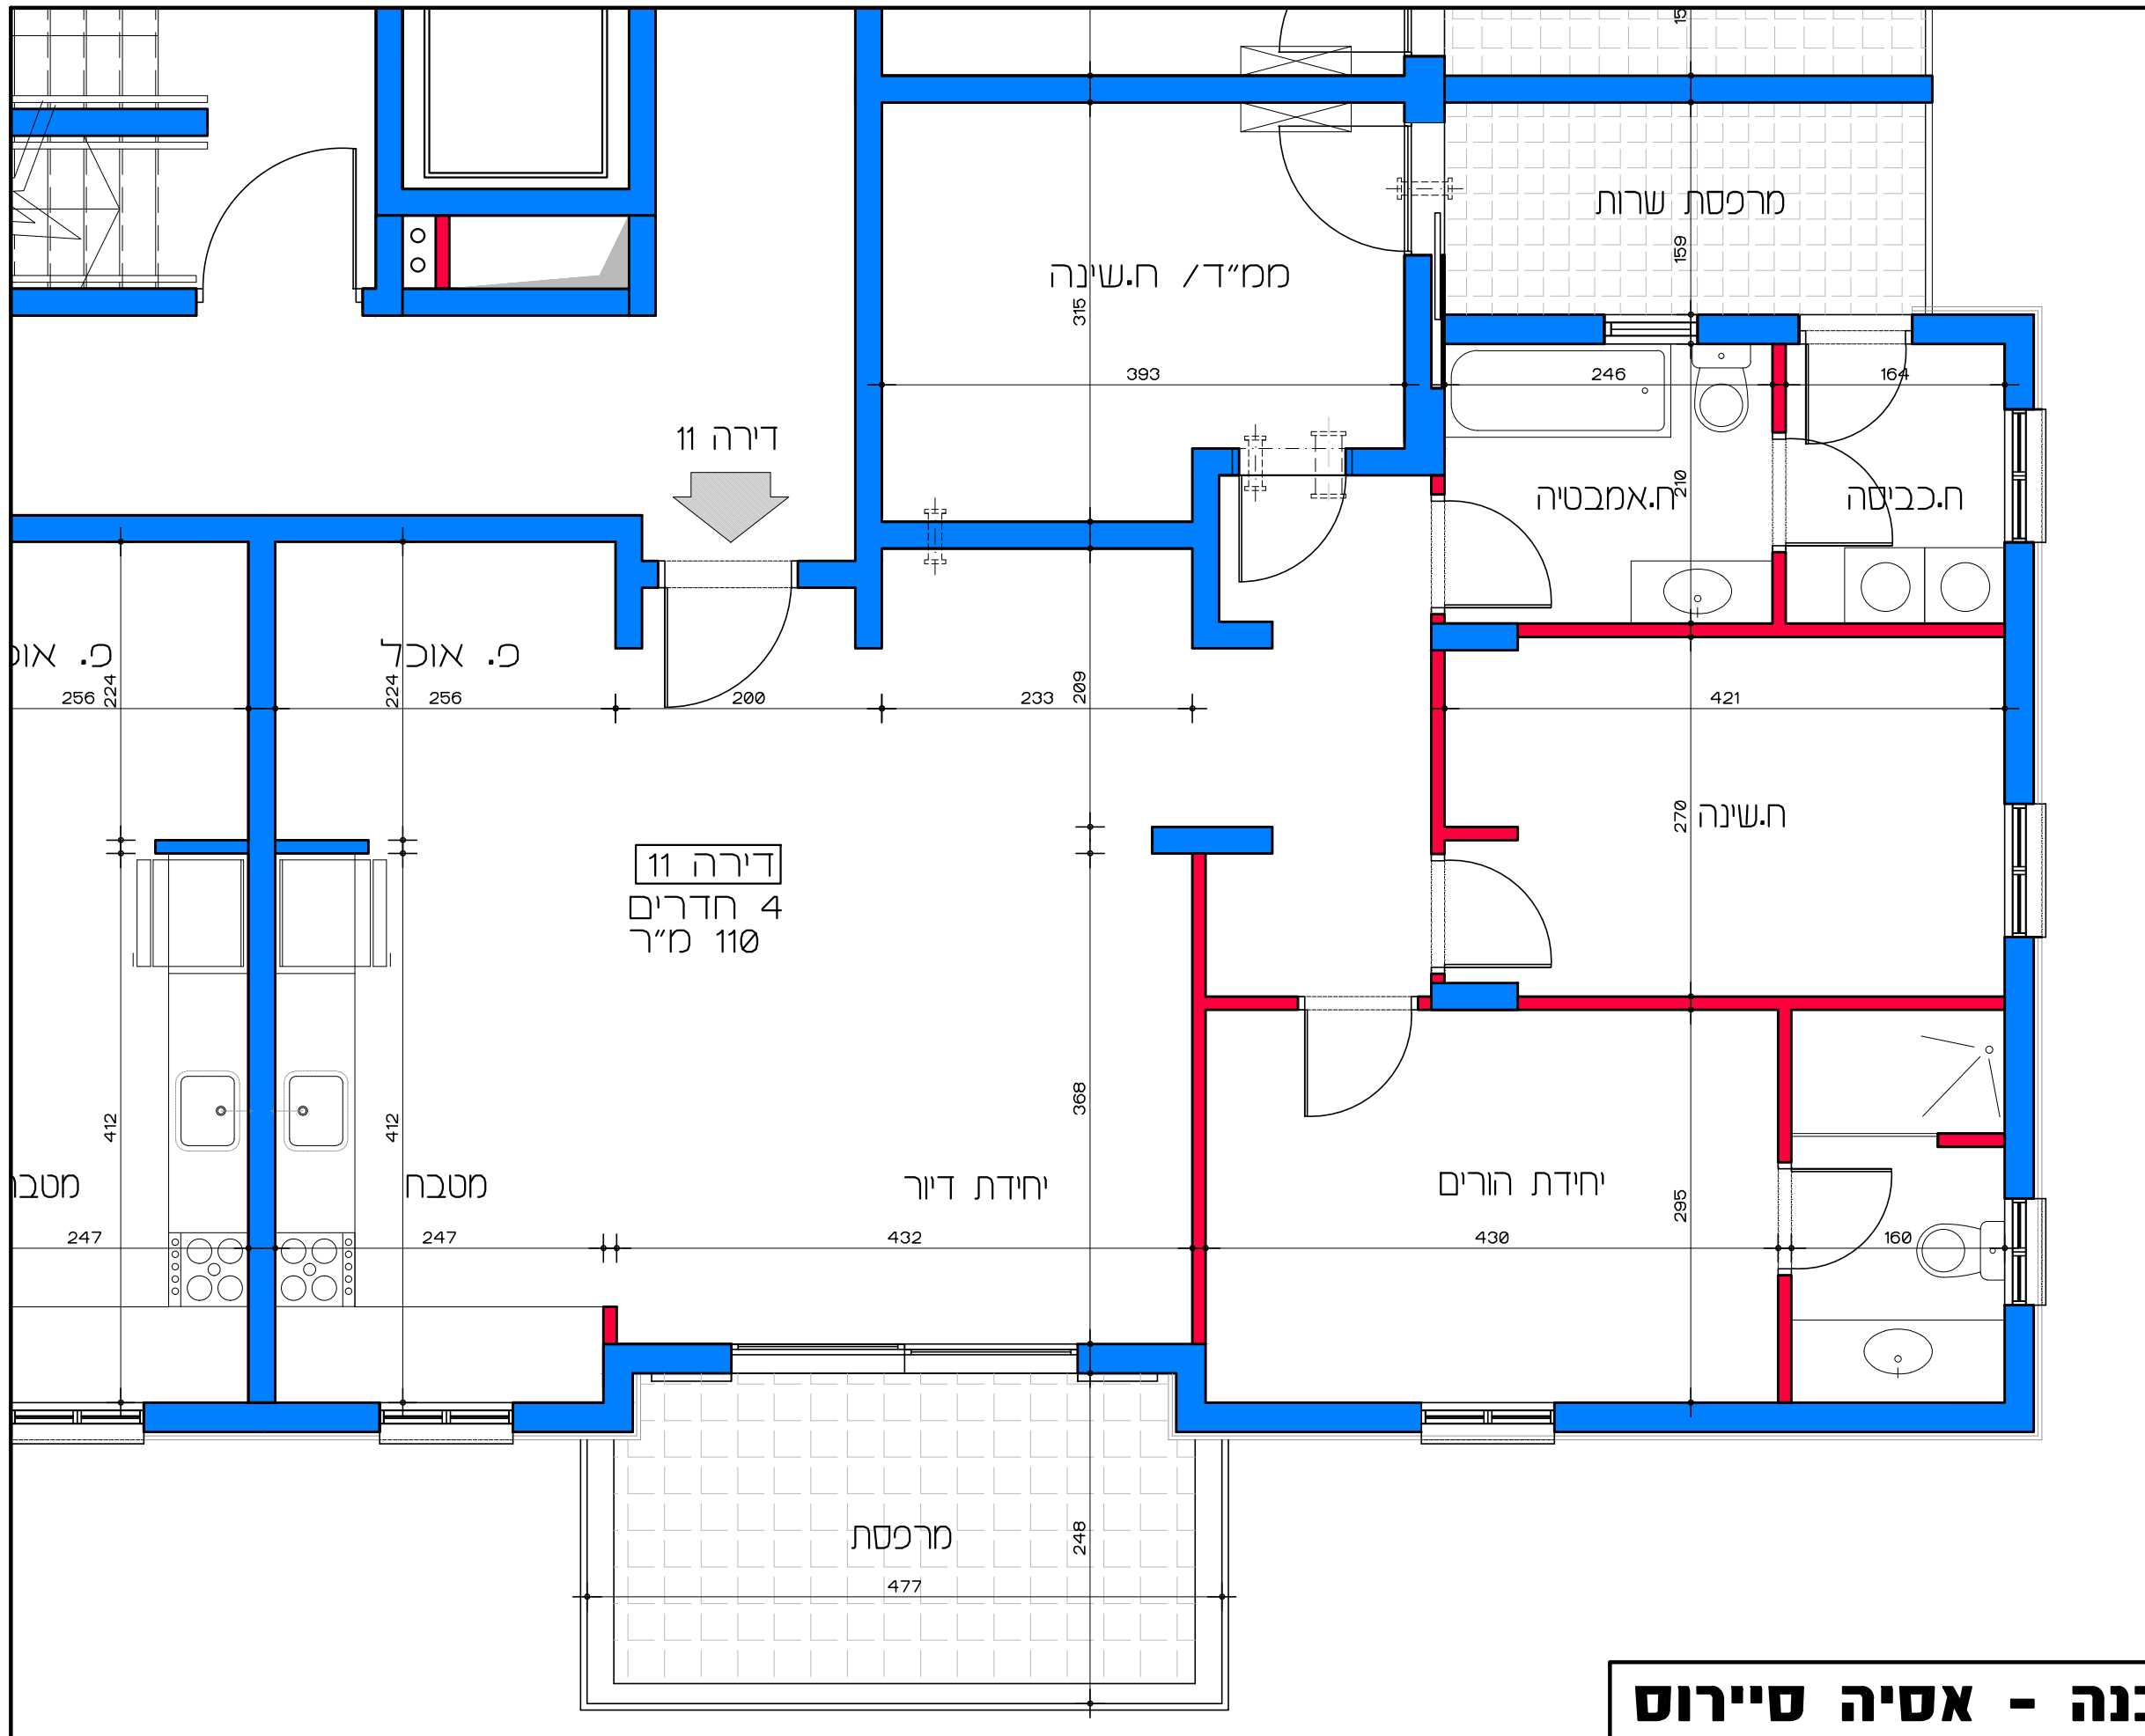

תכנית קומה ב' - דירה מס' 11
קנ"מ 1:50

דיור למשתכן גן יבנה - אסיה סיירוס

קנ"מ 1:50

מגרש 353 - תכנית קומה ב'

דירה מס' 11

הערה:
כל התוכניות כפופות לאישורים סטטוטוריים.
ביצוע תוכניות אלה מותנה בקבלת היתר בניה
בהתאם לתב"ע מאושרת כחוק.

Lea Shneor Architects | לאה שניאור אדריכלים
אלה 5 ת.ד. 5053 מזכרת בתיה 76804
Ela 5 P.O.B. 50503 Mazkeret batya 76804