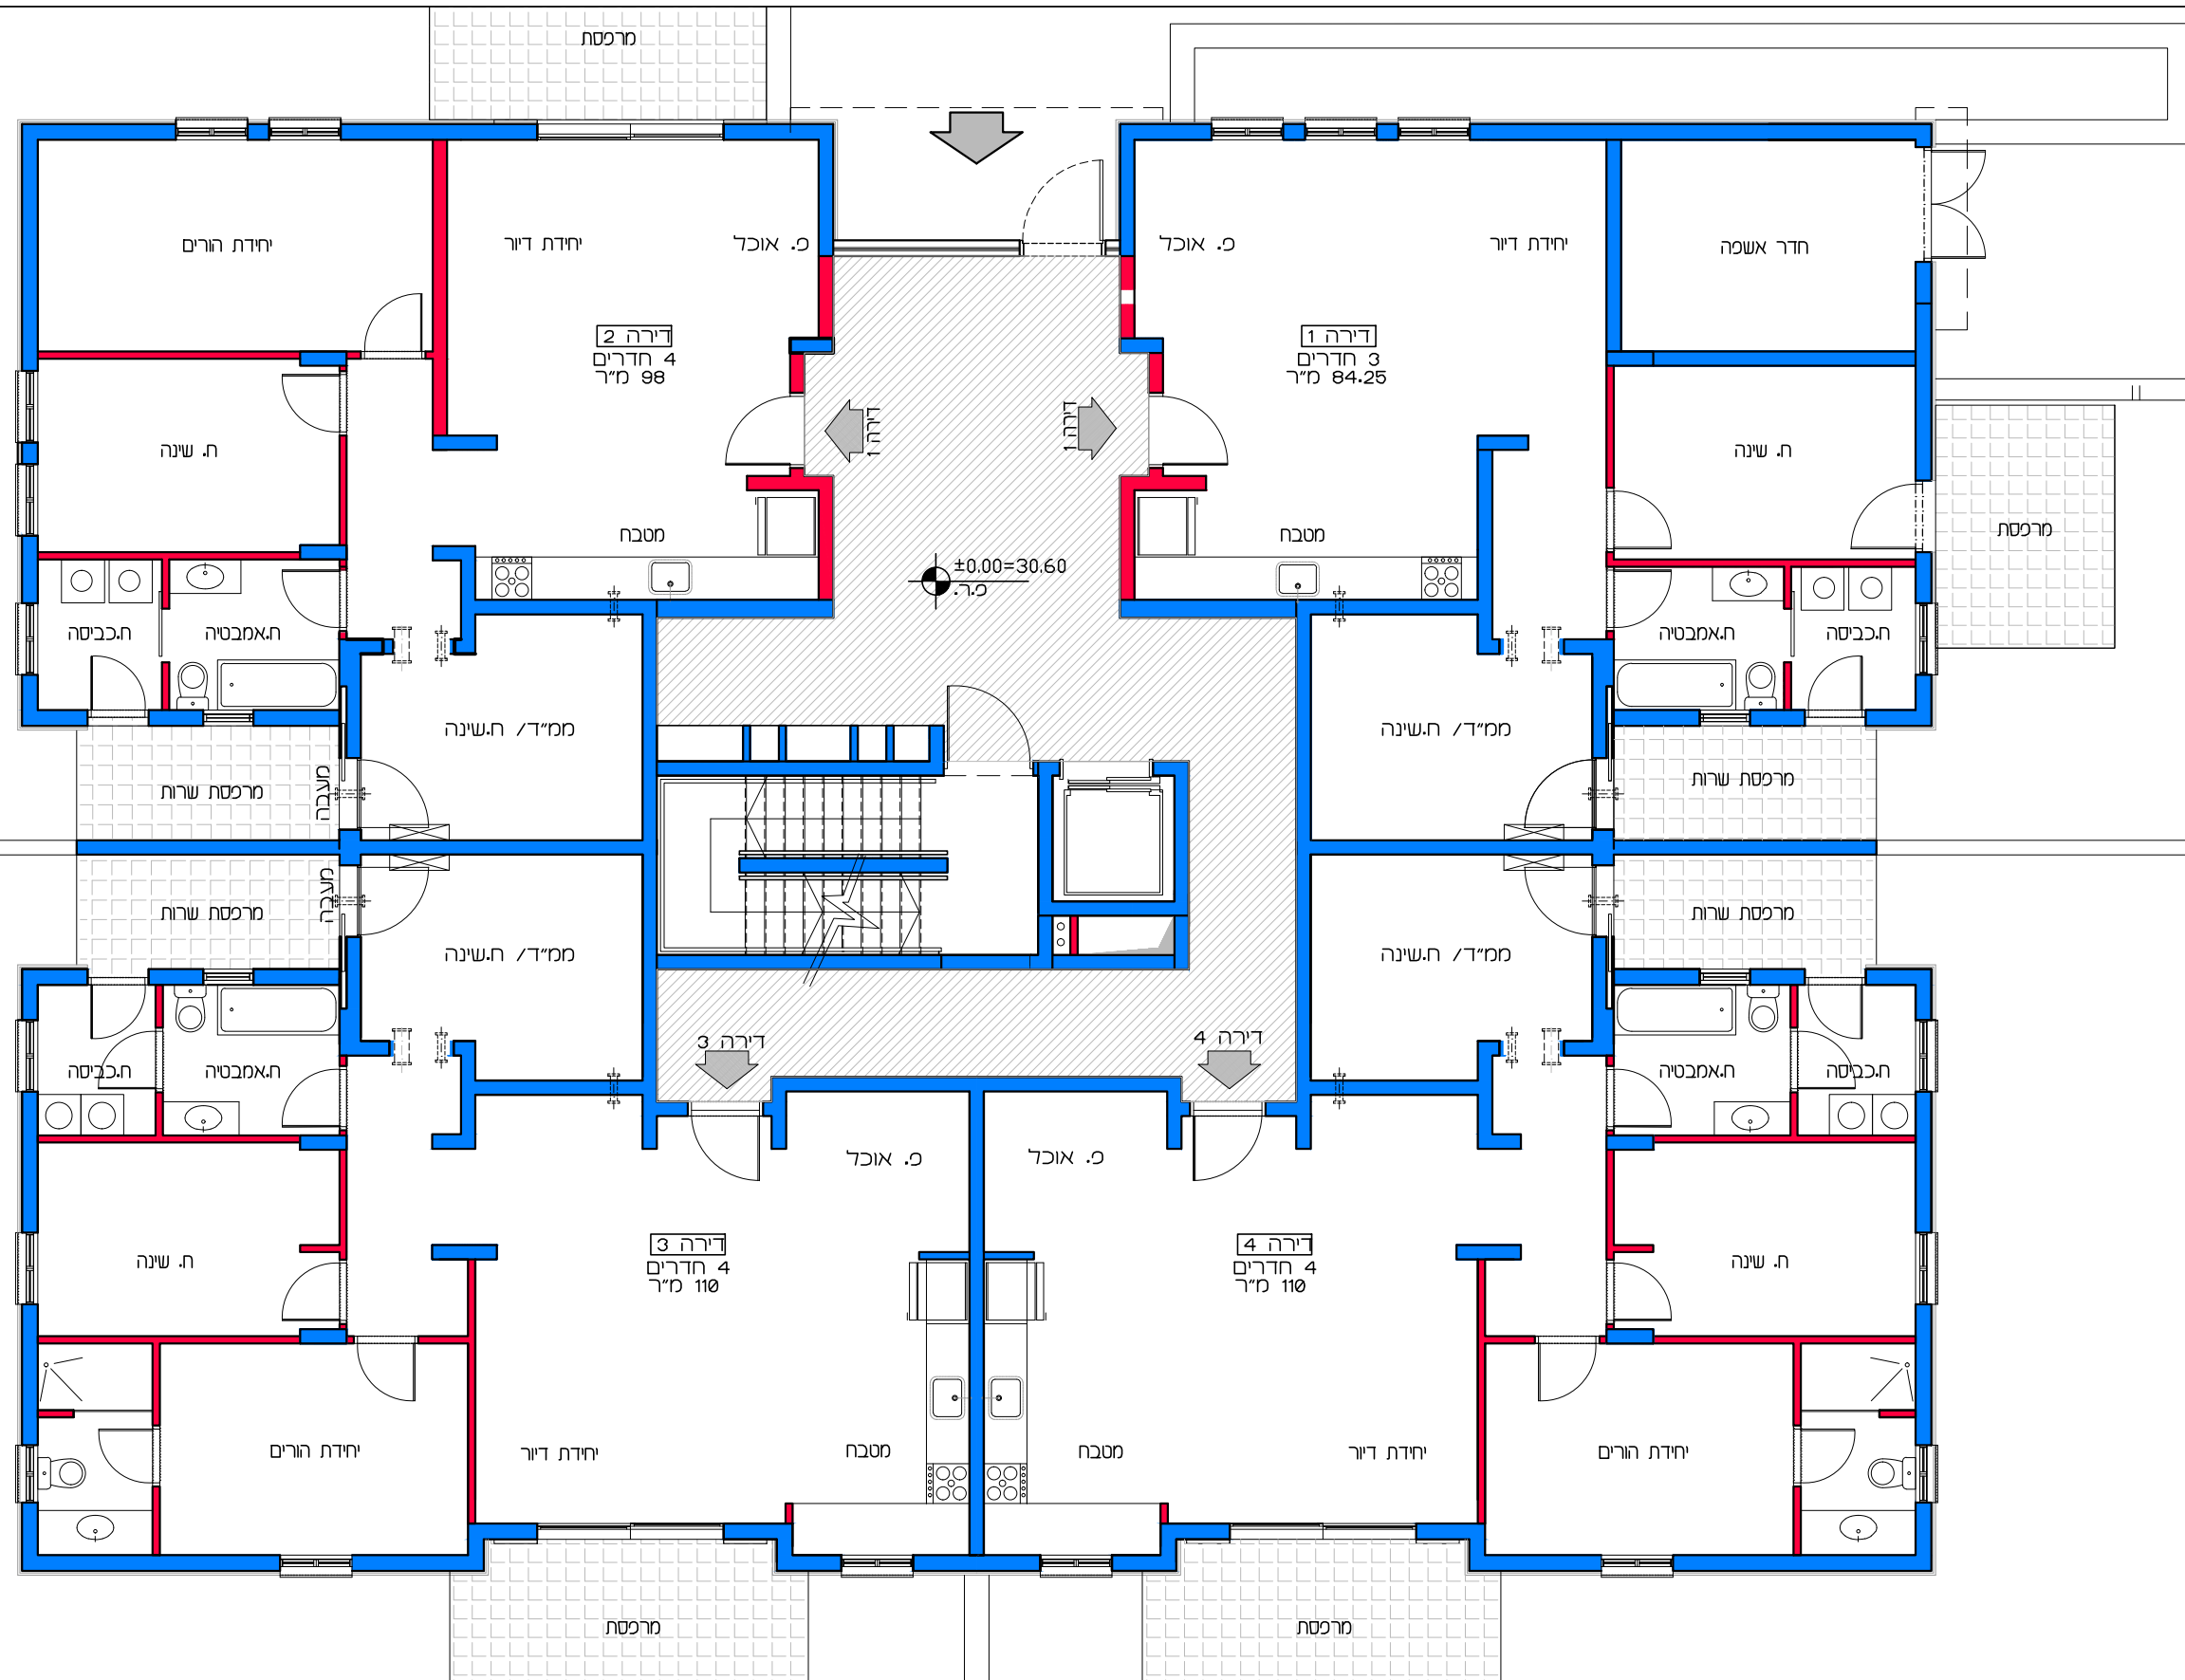

דיור למשתכן גן יבנה - אסיה סיירוס
מגרש 353 - תכנית קומת קרקע
דירות 1 - 4

תכנית קומת קרקע
קנ"מ 1:100

הערה:
 כל התוכניות כפופות לאישורים סטטוטוריים.
 ביצוע תוכניות אלה מותנה בקבלת היתר בניה
 בהתאם לתב"ע מאושרת כחוק.