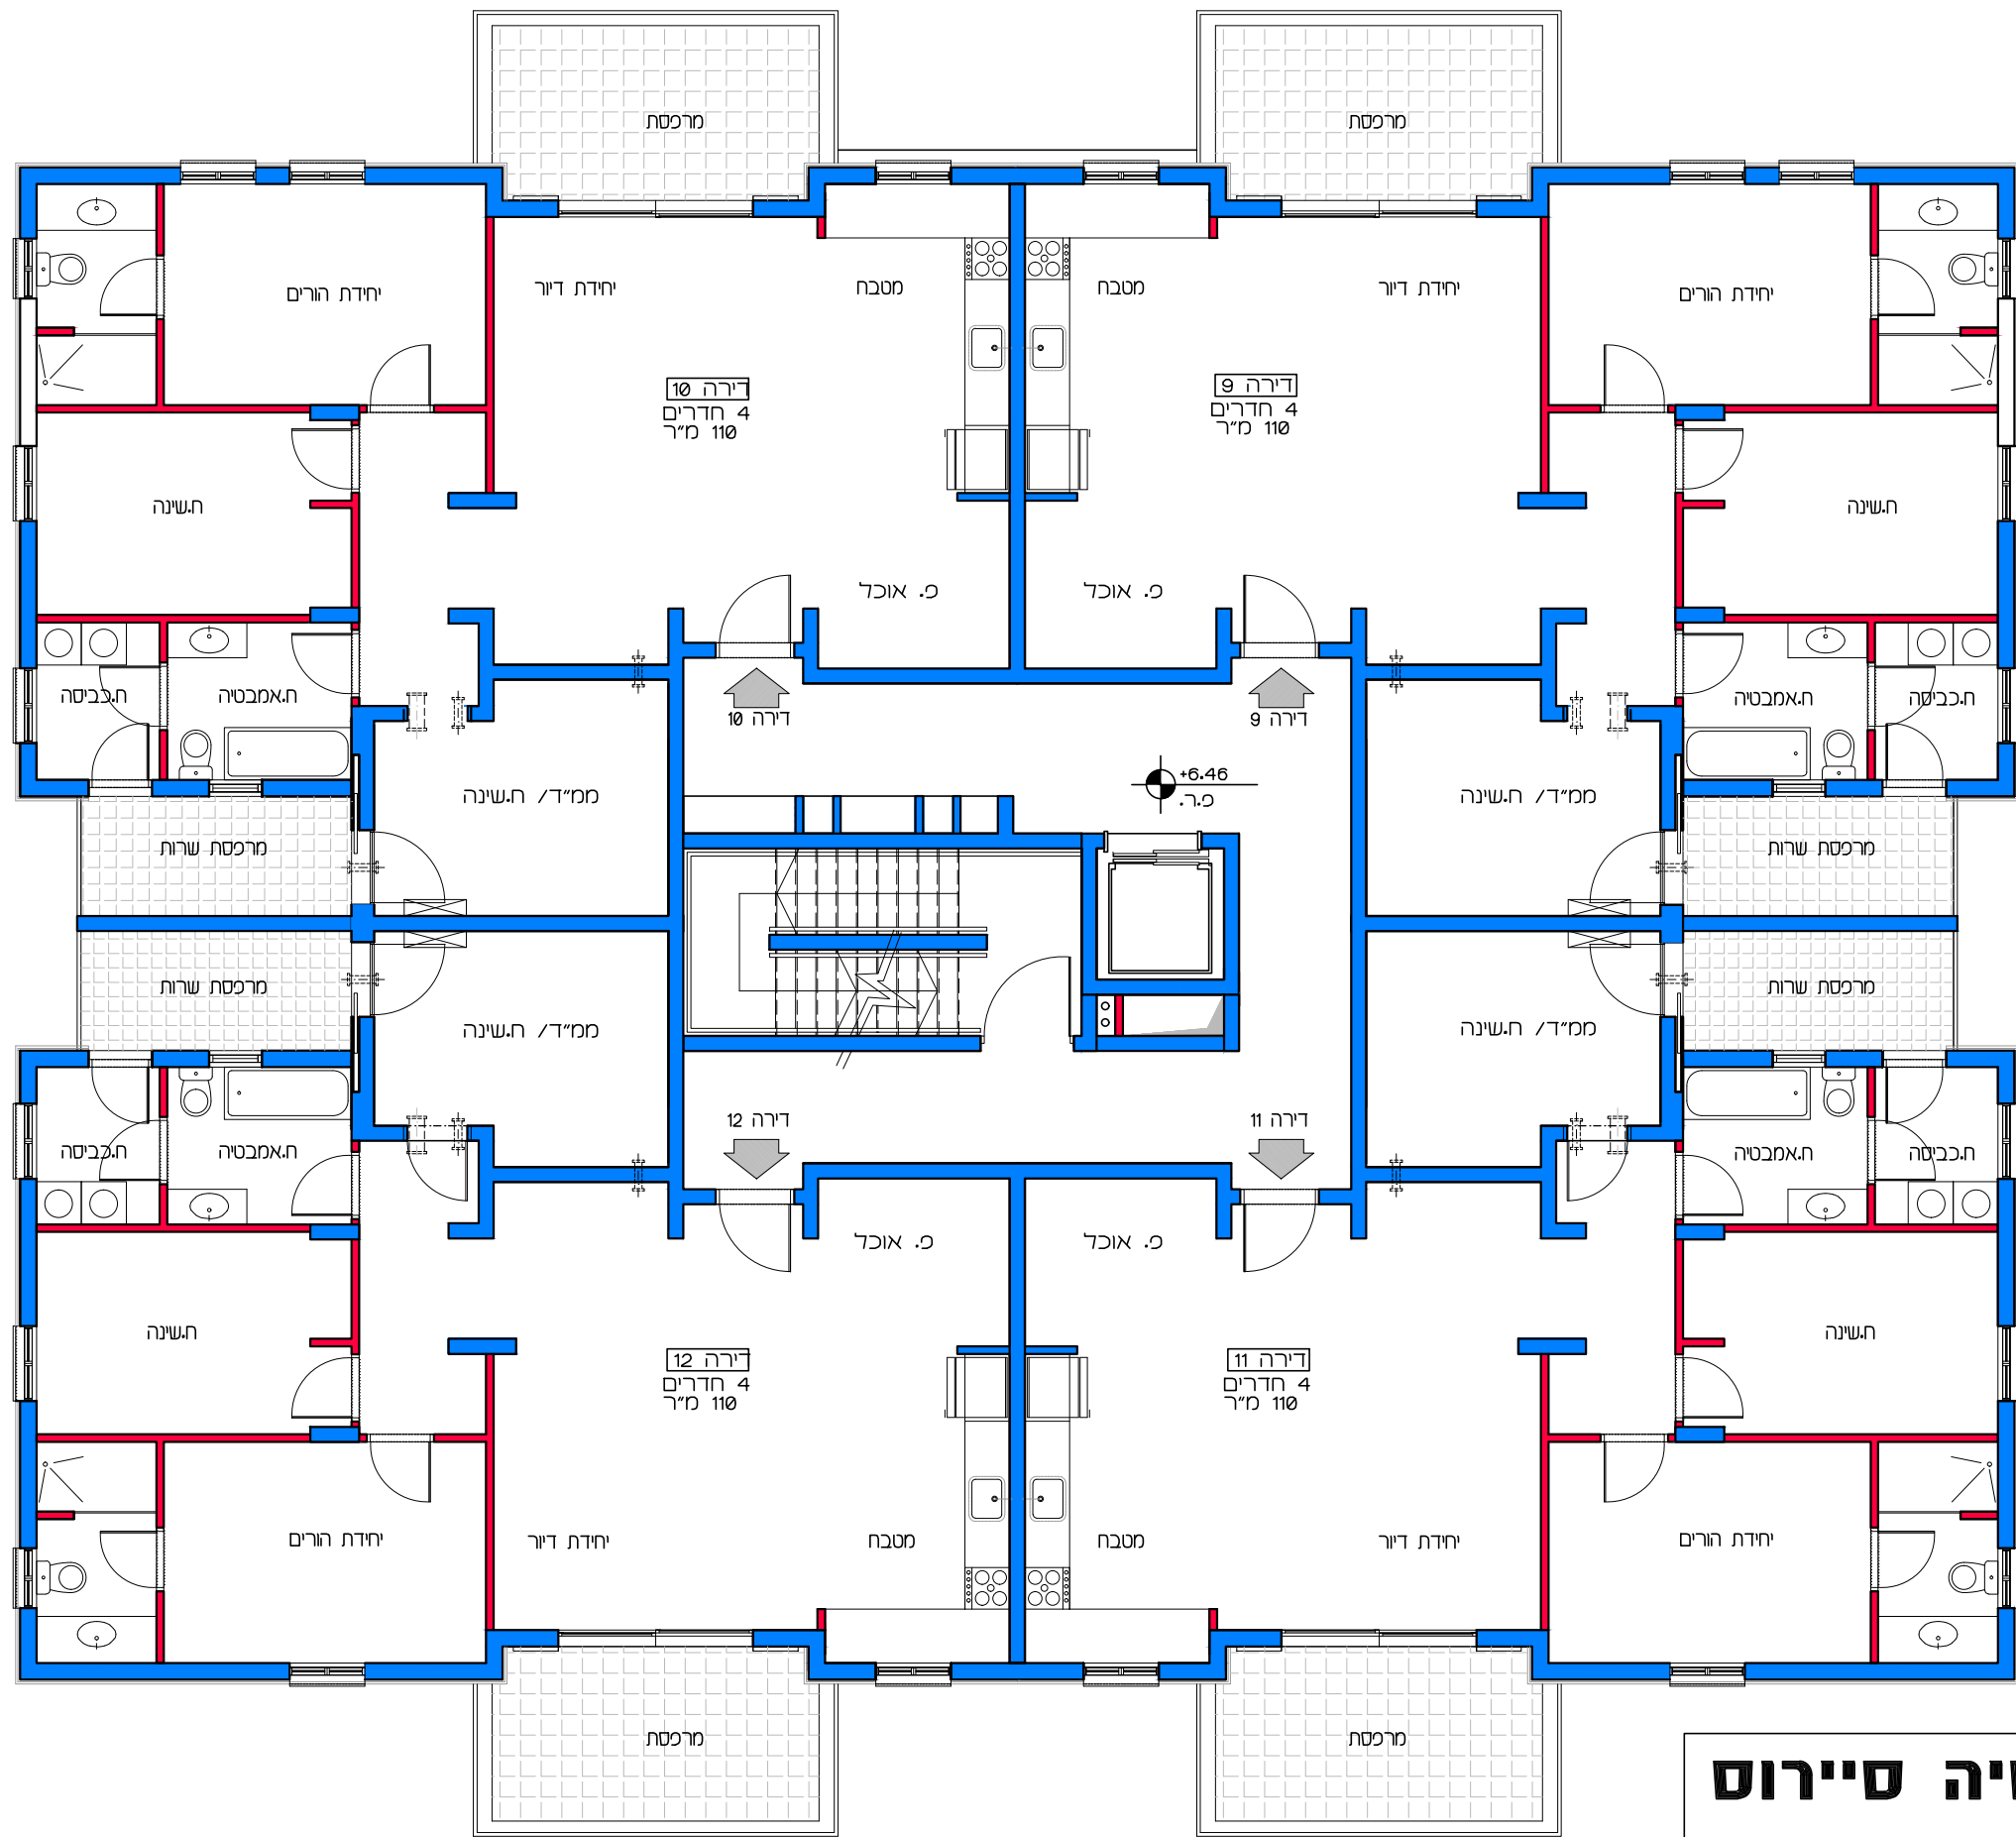

תכנית קומת בי
קנ"מ 1:100

דיור למשתכן גן יבנה - אסיה סיירוס
קנ"מ 1:100
מגרש 353 - תכנית קומה בי
דירות 9 - 12

הערה:
כל התוכניות כפופות לאישורים סטטוטוריים.
ביצוע תוכניות אלה מותנה בקבלת היתר בניה
בהתאם לתב"ע מאושרת כחוק.

Lea Shneor Architects | לאה שניאור אדריכלים
אלה 5 ת.ד. 5053 מזכרת בתיה 76804
Ela 5 P.O.B. 50503 Mazkeret batya 76804