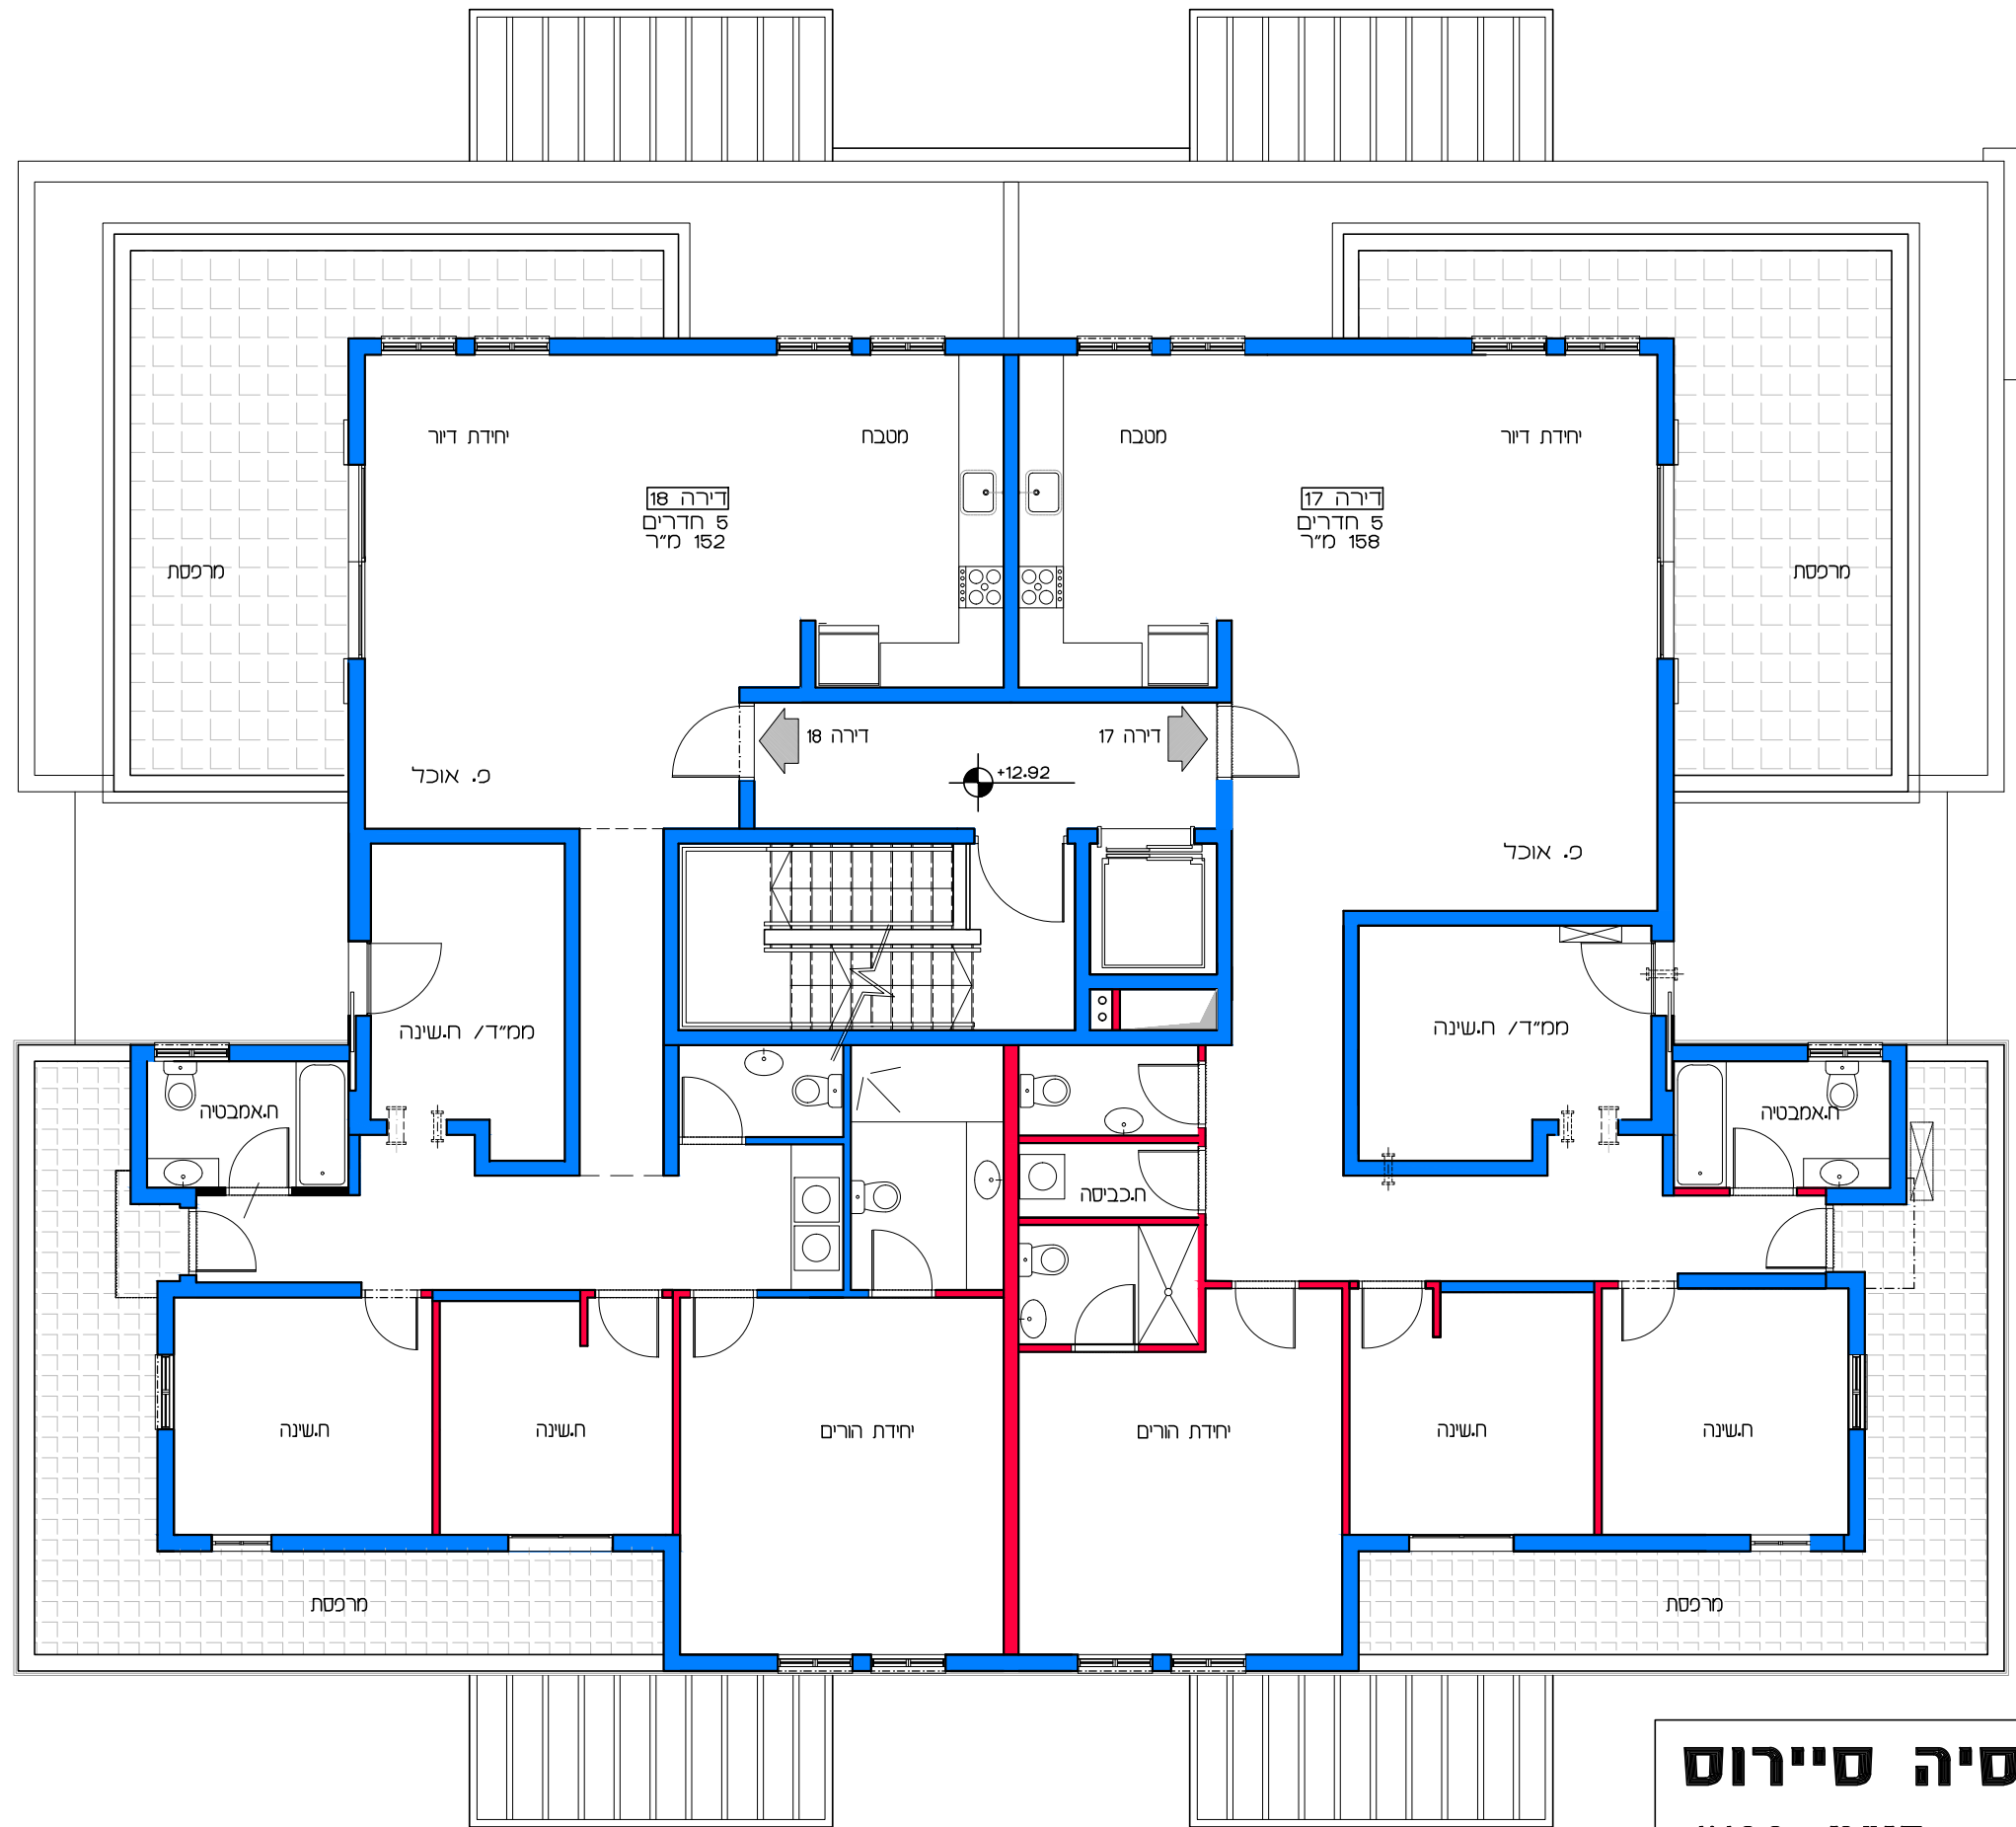

תכנית קומת ד'
קנ"מ 1:100

דויר למשתכן גן יבנה - אסיה סיירוס

קנ"מ 1:100

מגרש 353 - תכנית קומה ד'

דירות 17 - 18

הערה:
כל התוכניות כפופות לאישורים סטטוטוריים.
ביצוע תוכניות אלה מותנה בבקבלת היתר בניה
בהתאם לתב"ע מאושרת כחוק.

Lea Shneor Architects | לאה שניאור אדריכלים
אלה 5 ת.ד. 5053 מזכרת בתיה 76804
Ela 5 P.O.B. 50503 Mazkeret batya 76804