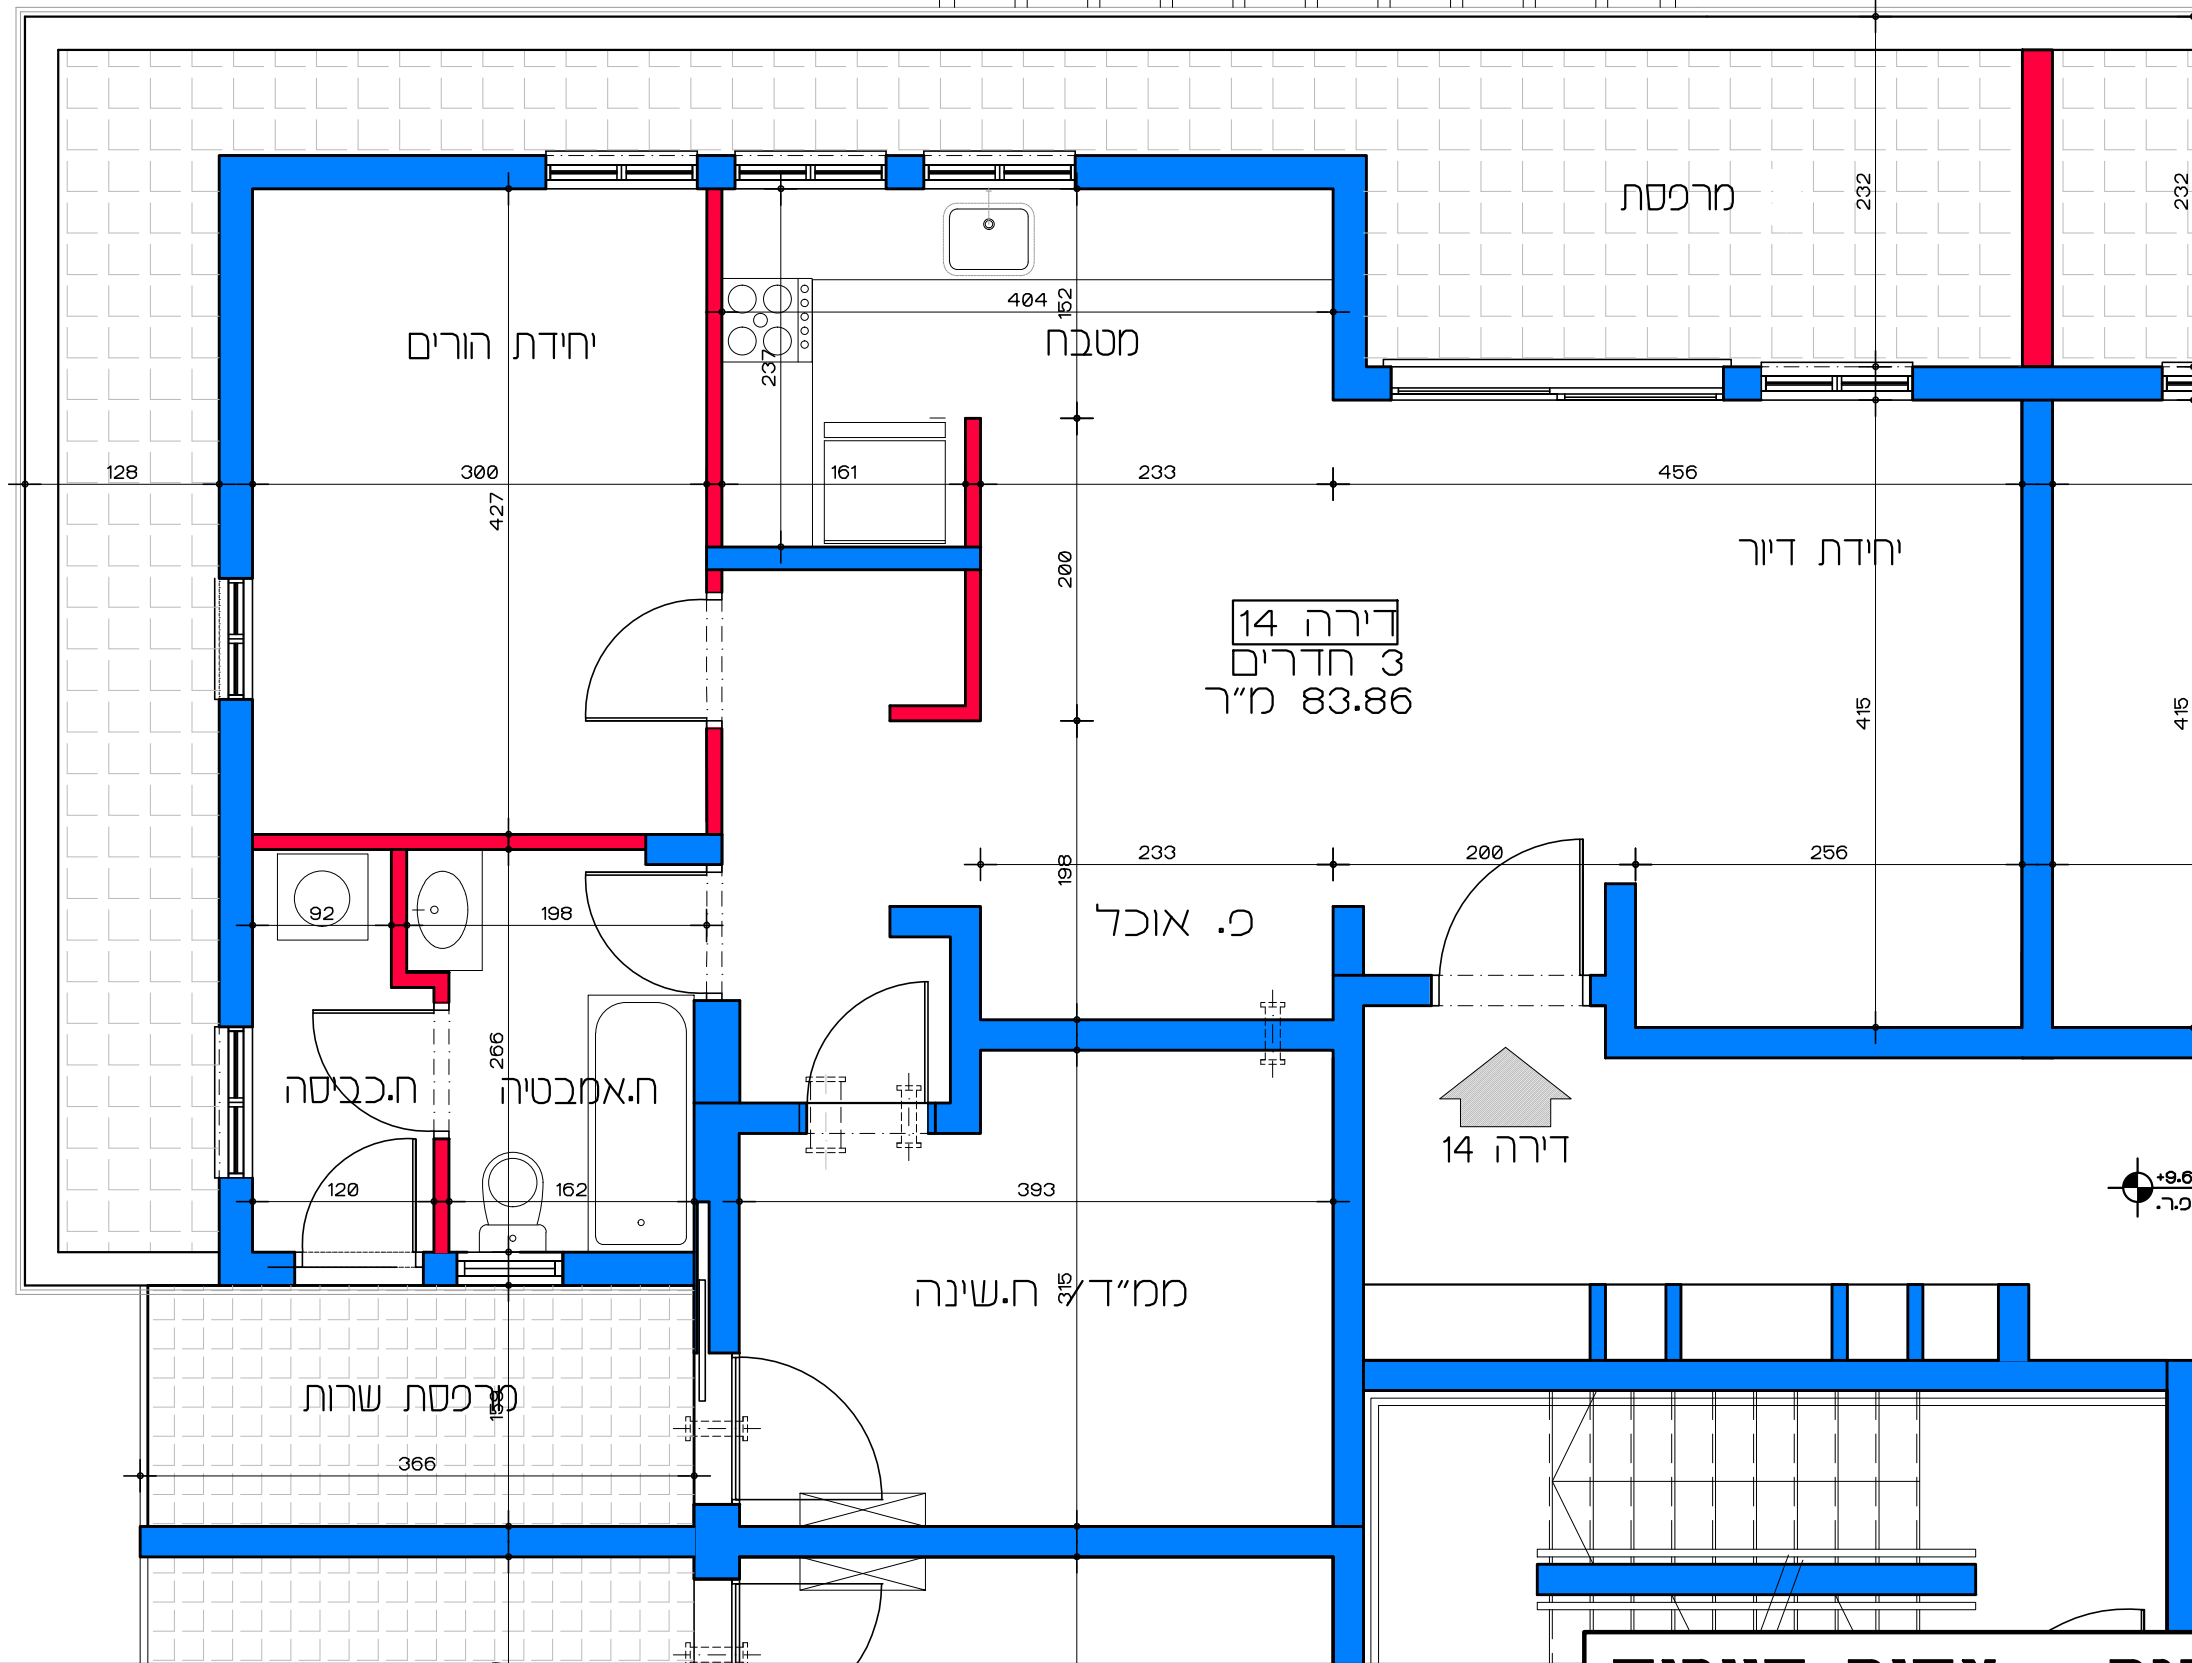

דירה 12
4 חדרים
110 מ"ר

תכנית קומה ב' - דירה מס' 12
קנ"מ 1:50

דיור למשתכן גן יבנה - אסיה סיירוס
מגרש 353 - תכנית קומה ב' דירה מס' 12
קנ"מ 1:50

תכנית קומה ג' - דירה מס' 13
 קנ"מ 1:50

דיור למשתכן גן יבנה - אסיה סיירוס
 מגרש 353 - תכנית קומה ג'
 דירה מס' 13