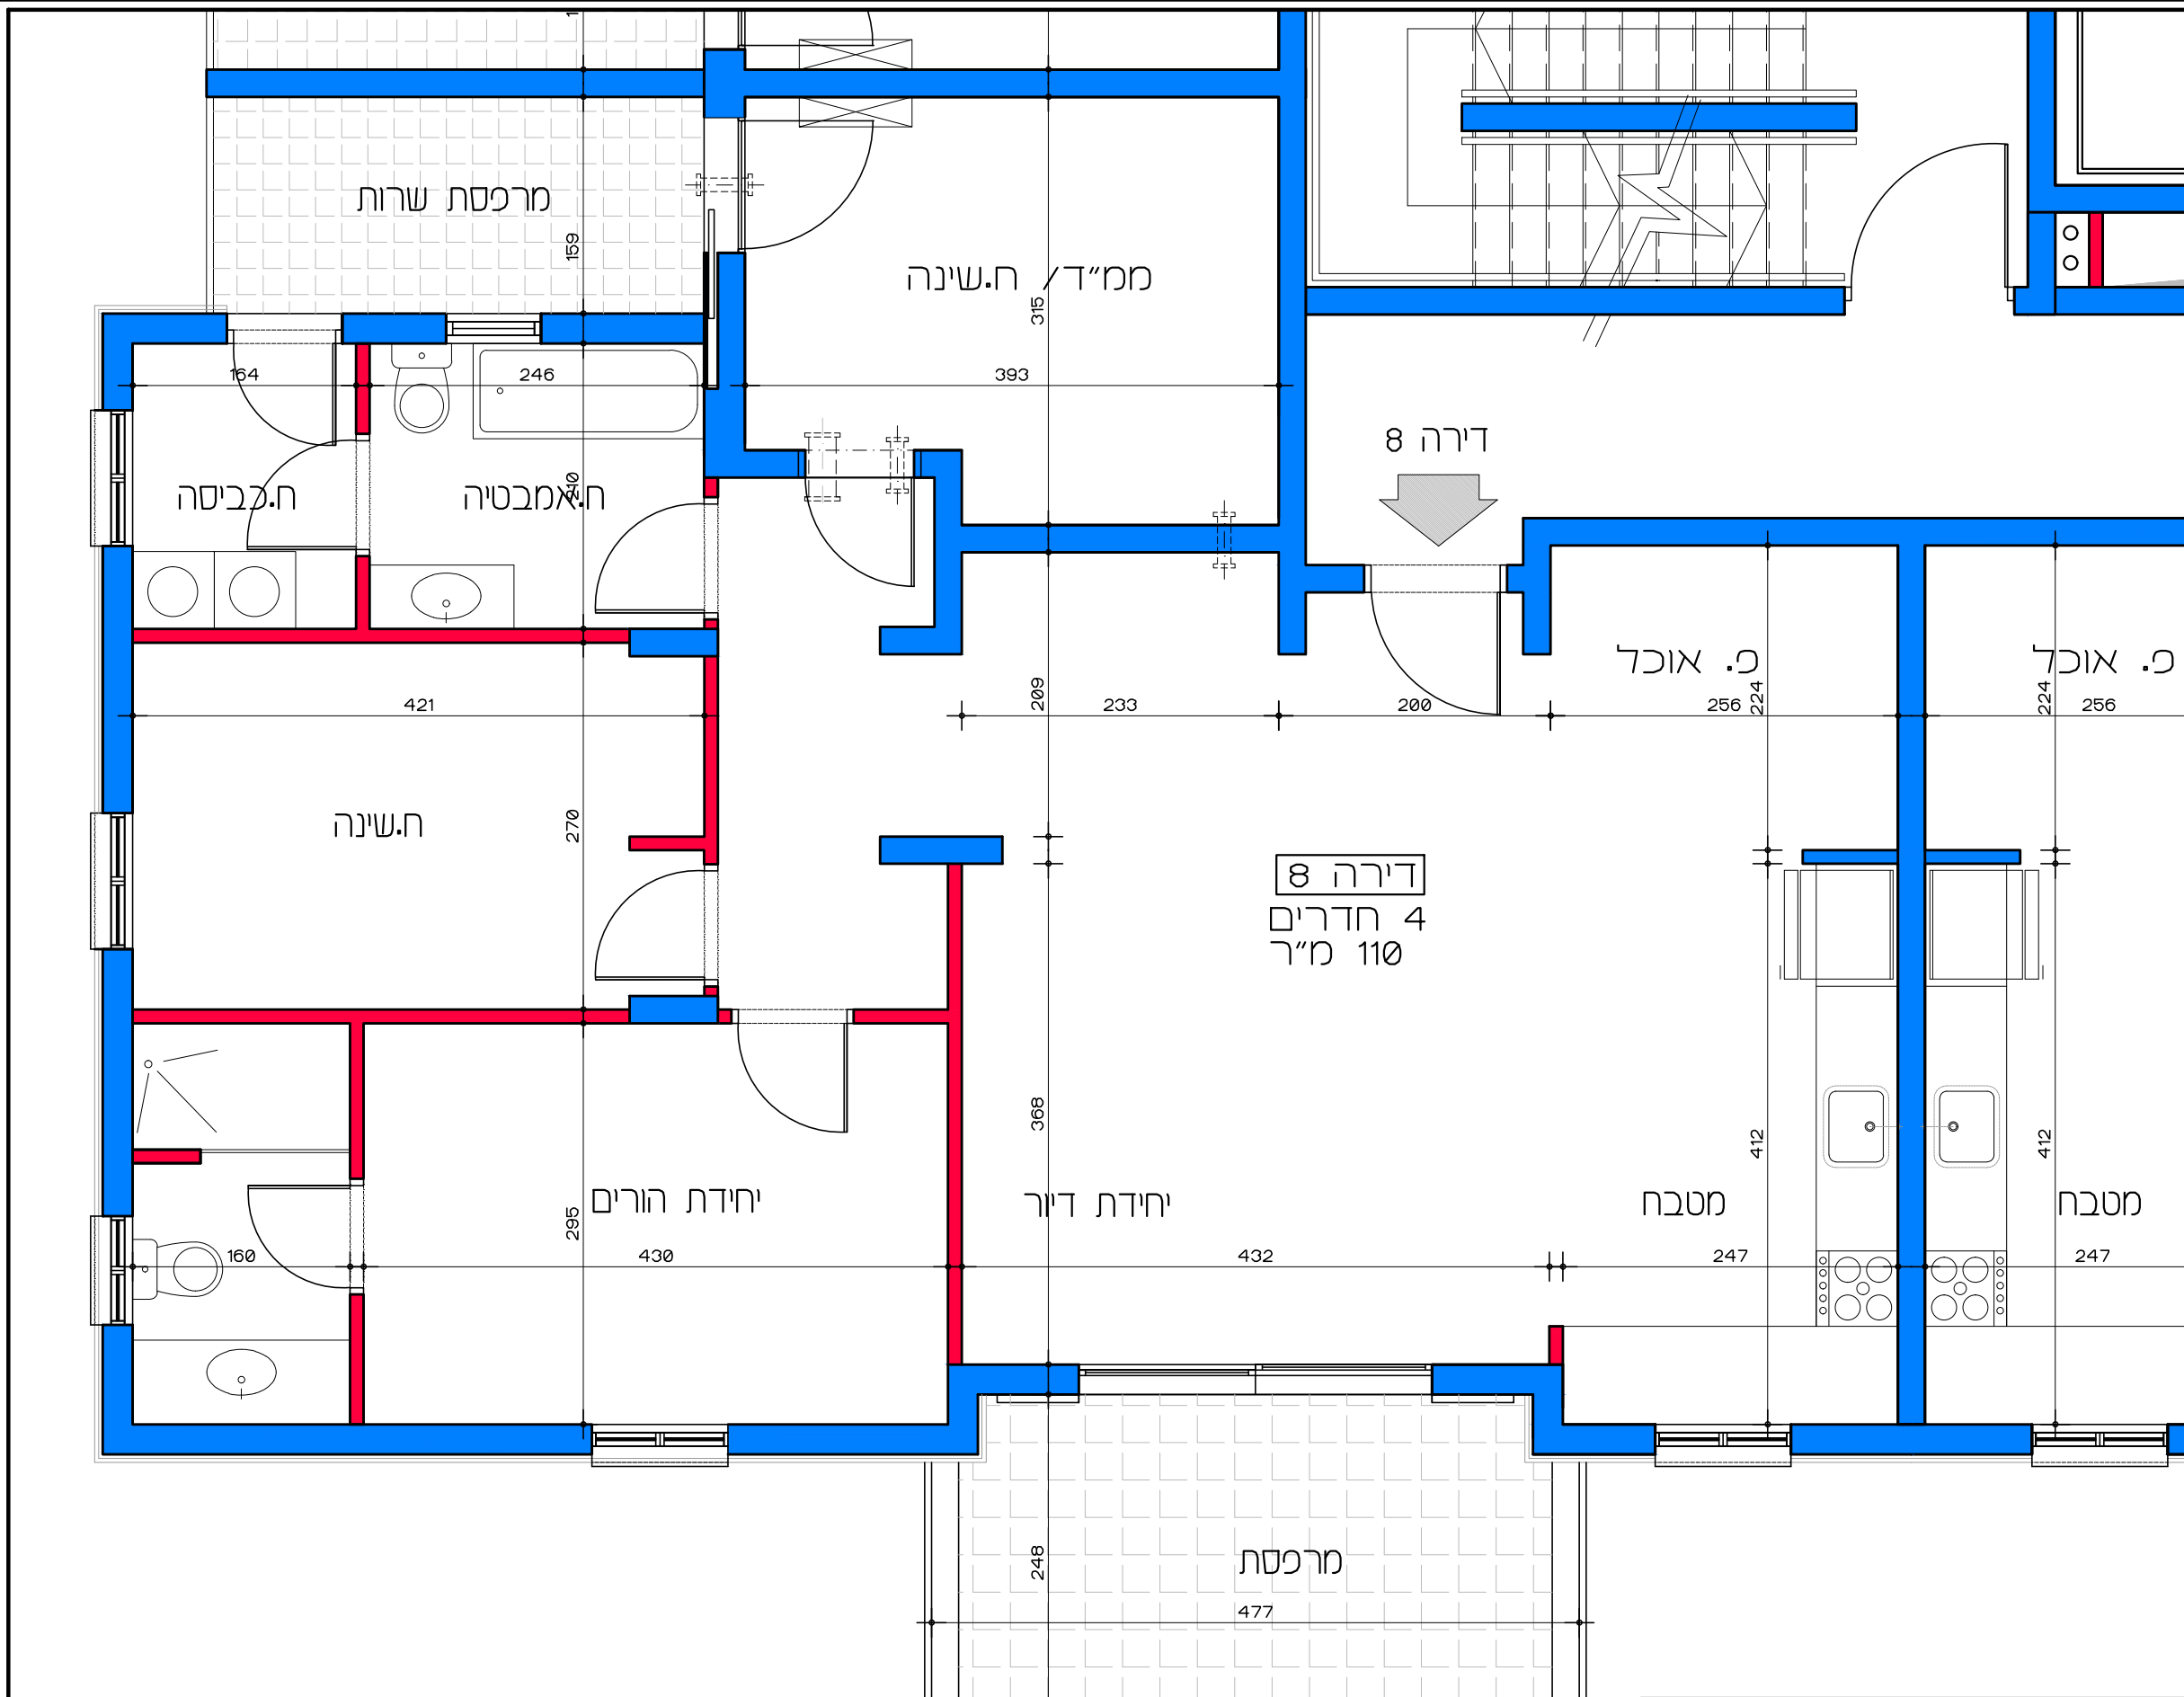

תכנית קומה א' - דירה מס' 8
קנ"מ 1:50

דיר למשתכן גן יבנה - אסיה סיירוס
מגרש 354 - תכנית קומה א'
דירה מס' 8
קנ"מ 1:50