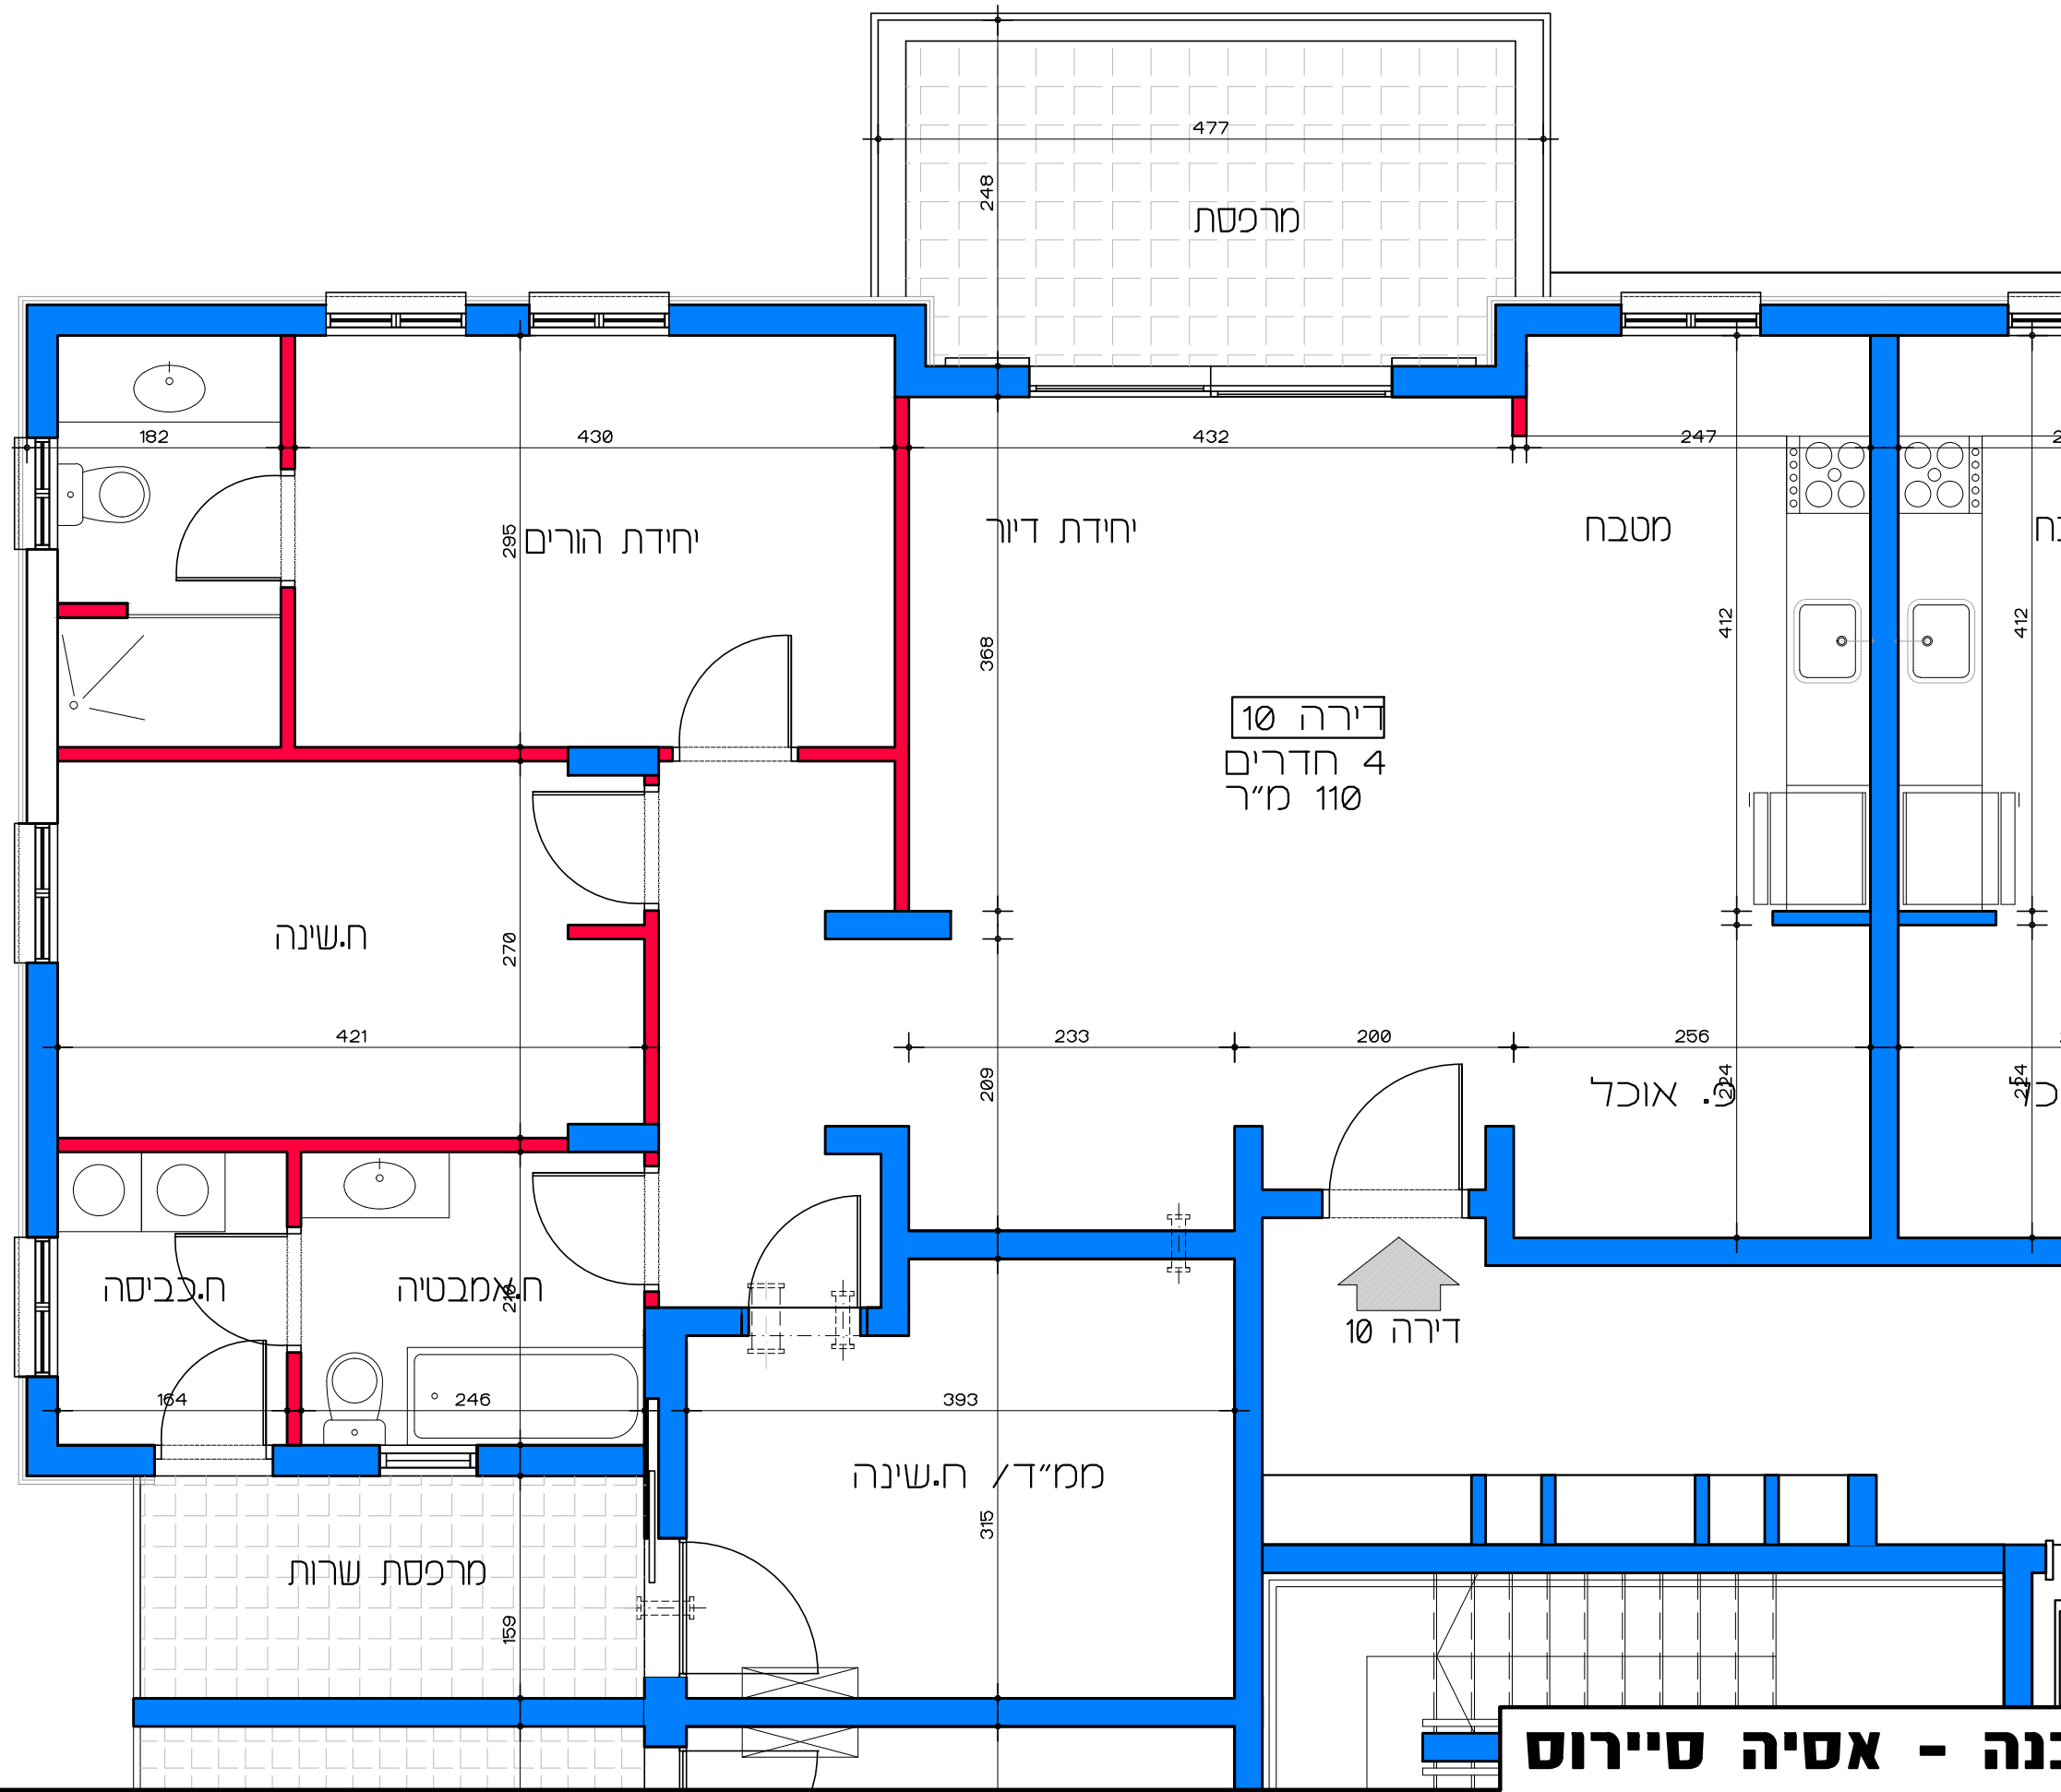

תכנית קומה ב' - דירה מס' 10
קנ"מ 1:50

דיור למשתכן גן יבנה - אסיה סיירוס

קנ"מ 1:50

מגרש 354 - תכנית קומה ב'

דירה מס' 10

הערה:
כל התוכניות כפופות לאישורים סטטוטוריים.
ביצוע תוכניות אלה מותנה בקבלת היתר בניה
בהתאם לתב"ע מאושרת כחוק.

Lea Shneur Architects | לאה שניאור אדריכלים
אלה 5 ת.ד. 5053 מזכרת בתיה 76804
Ela 5 P.O.B. 50503 Mazkeret batya 76804