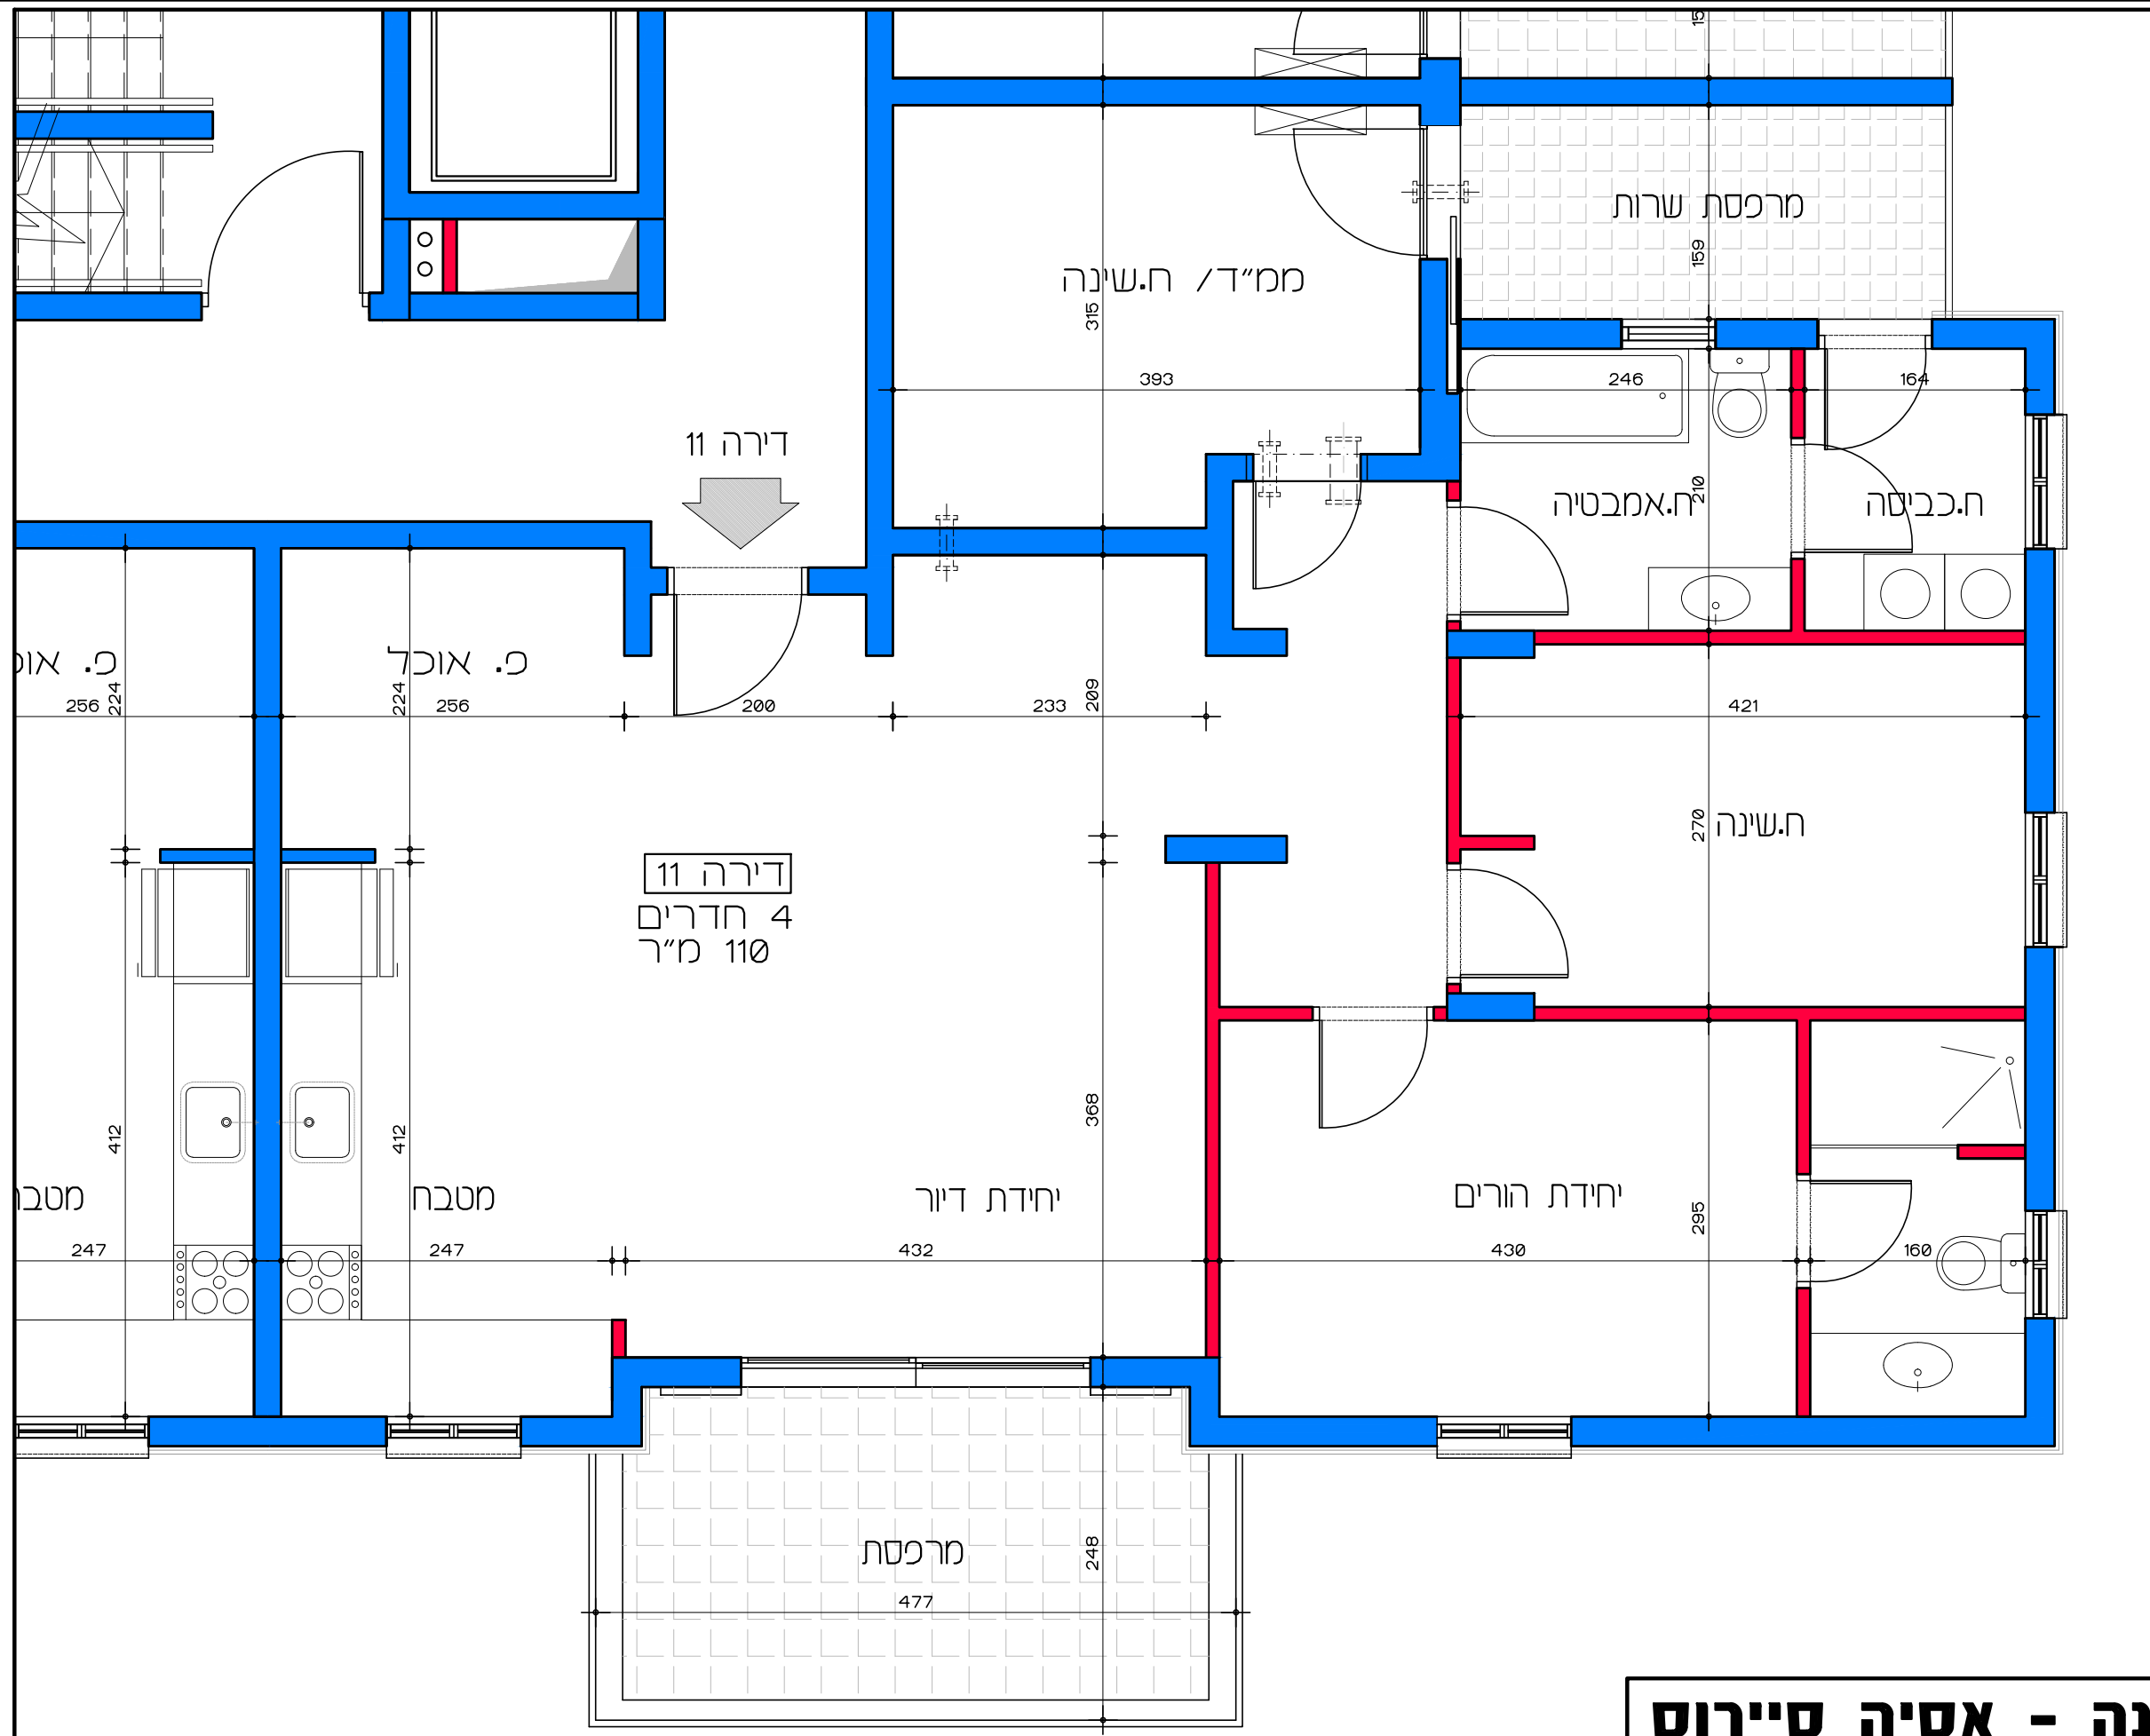

**דיור למשתכן גן יבנה - אסיה סיירוס**  
 מגרש 354 - תכנית קומה ב'  
 דירה מס' 11  
 קנ"מ 1:50

**תכנית קומה ב' - דירה מס' 11**  
 קנ"מ 1:50

**תכנית קומה ב' - דירה מס' 12**  
**קנ"מ 1:50**

**דיוור למשתכן גן יבנה - אסיה סיירוס**  
**מגרש 354 - תכנית קומה ב' דירה מס' 12**  
**קנ"מ 1:50**

דירה 13  
3 חדרים  
83.86 מ"ר

**דיור למשתכן גן יבנה - אסיה סיירוס**  
מגרש 354 - תכנית קומה ג' - דירה מס' 13  
קנ"מ 1:50

**תכנית קומה ג' - דירה מס' 13**  
קנ"מ 1:50

דירה 14  
3 חדרים  
83.86 מ"ר

↑ דירה 14