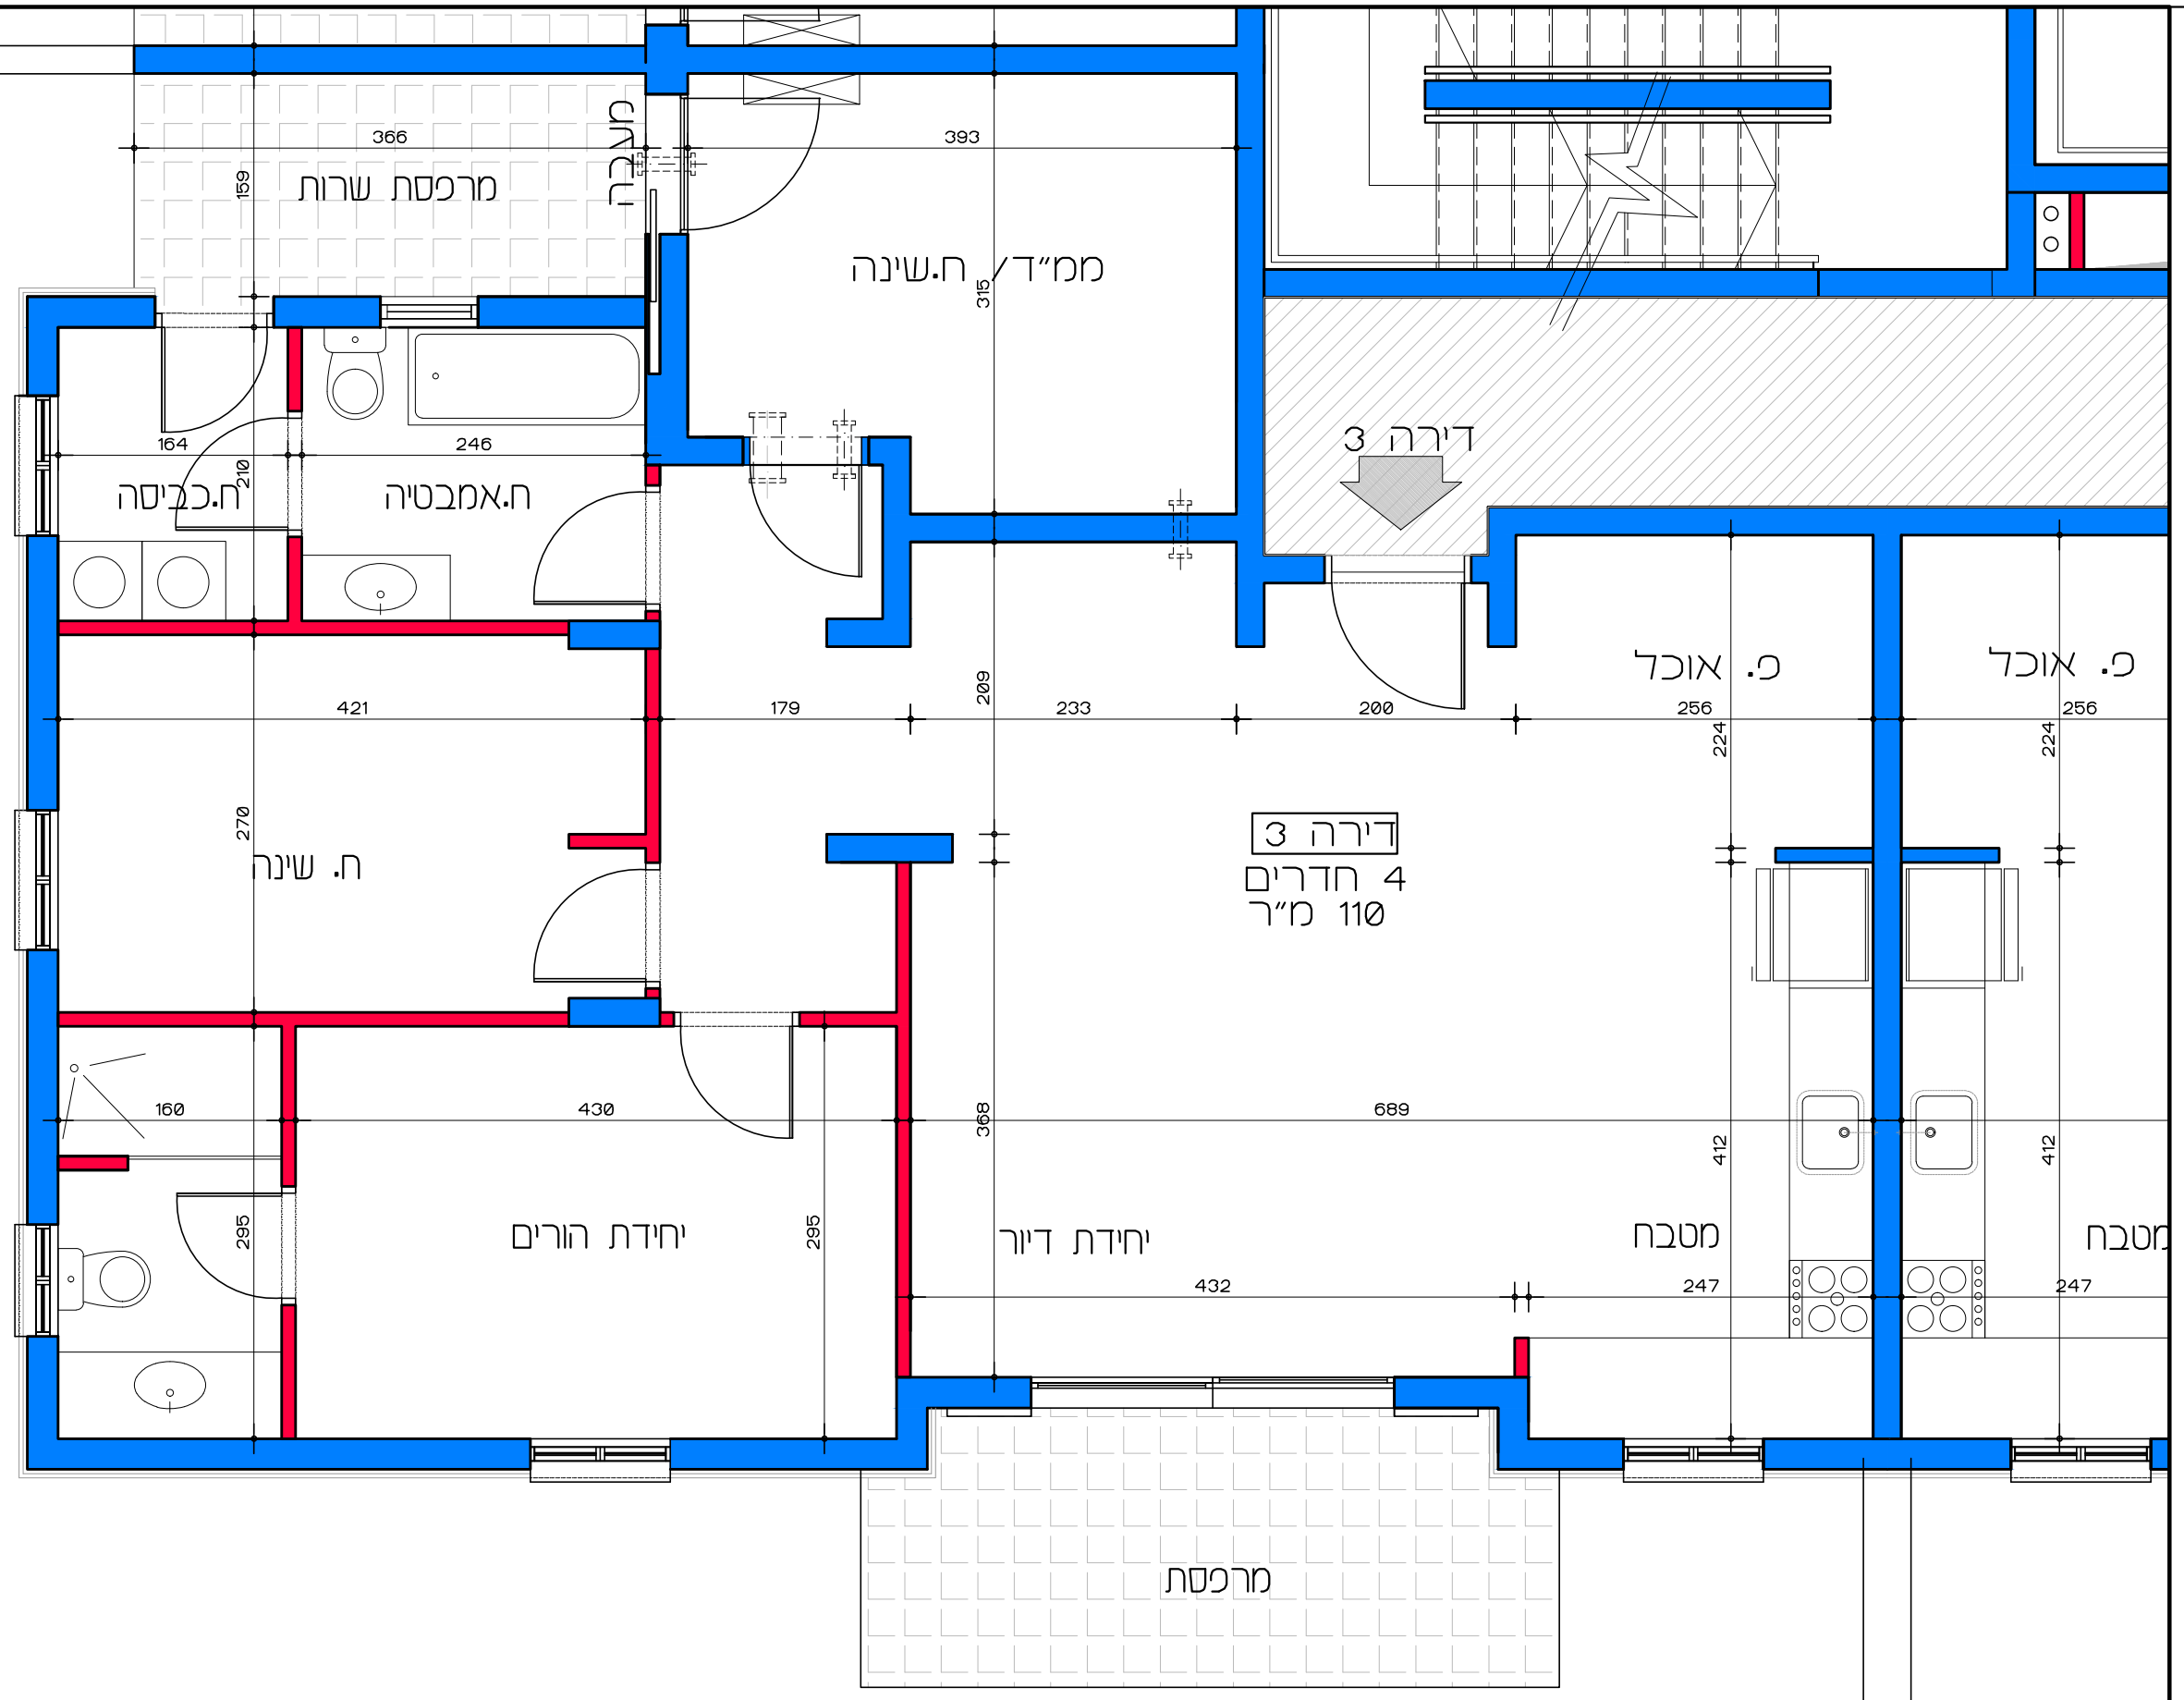

דיור למשתכן גן יבנה - אסיה סיירוס

קנ"מ 1:50

מגרש 354 - תכנית קומת קרקע

דירה מס' 3

תכנית קומת קרקע - דירה מס' 3

קנ"מ 1:50

הערה:
כל התוכניות כפופות לאישורים סטטוטוריים.
ביצוע תוכניות אלה מותנה בקבלת היתר בניה
בהתאם לתב"ע מאשרת כחוק.

לאה שניאור אדריכלים | Lea Shneur Architects
אלה 5 ת.ד. 5053 מזכרת בתיה 76804
Ela 5 P.O.B. 50503 Mazkeret batya 76804