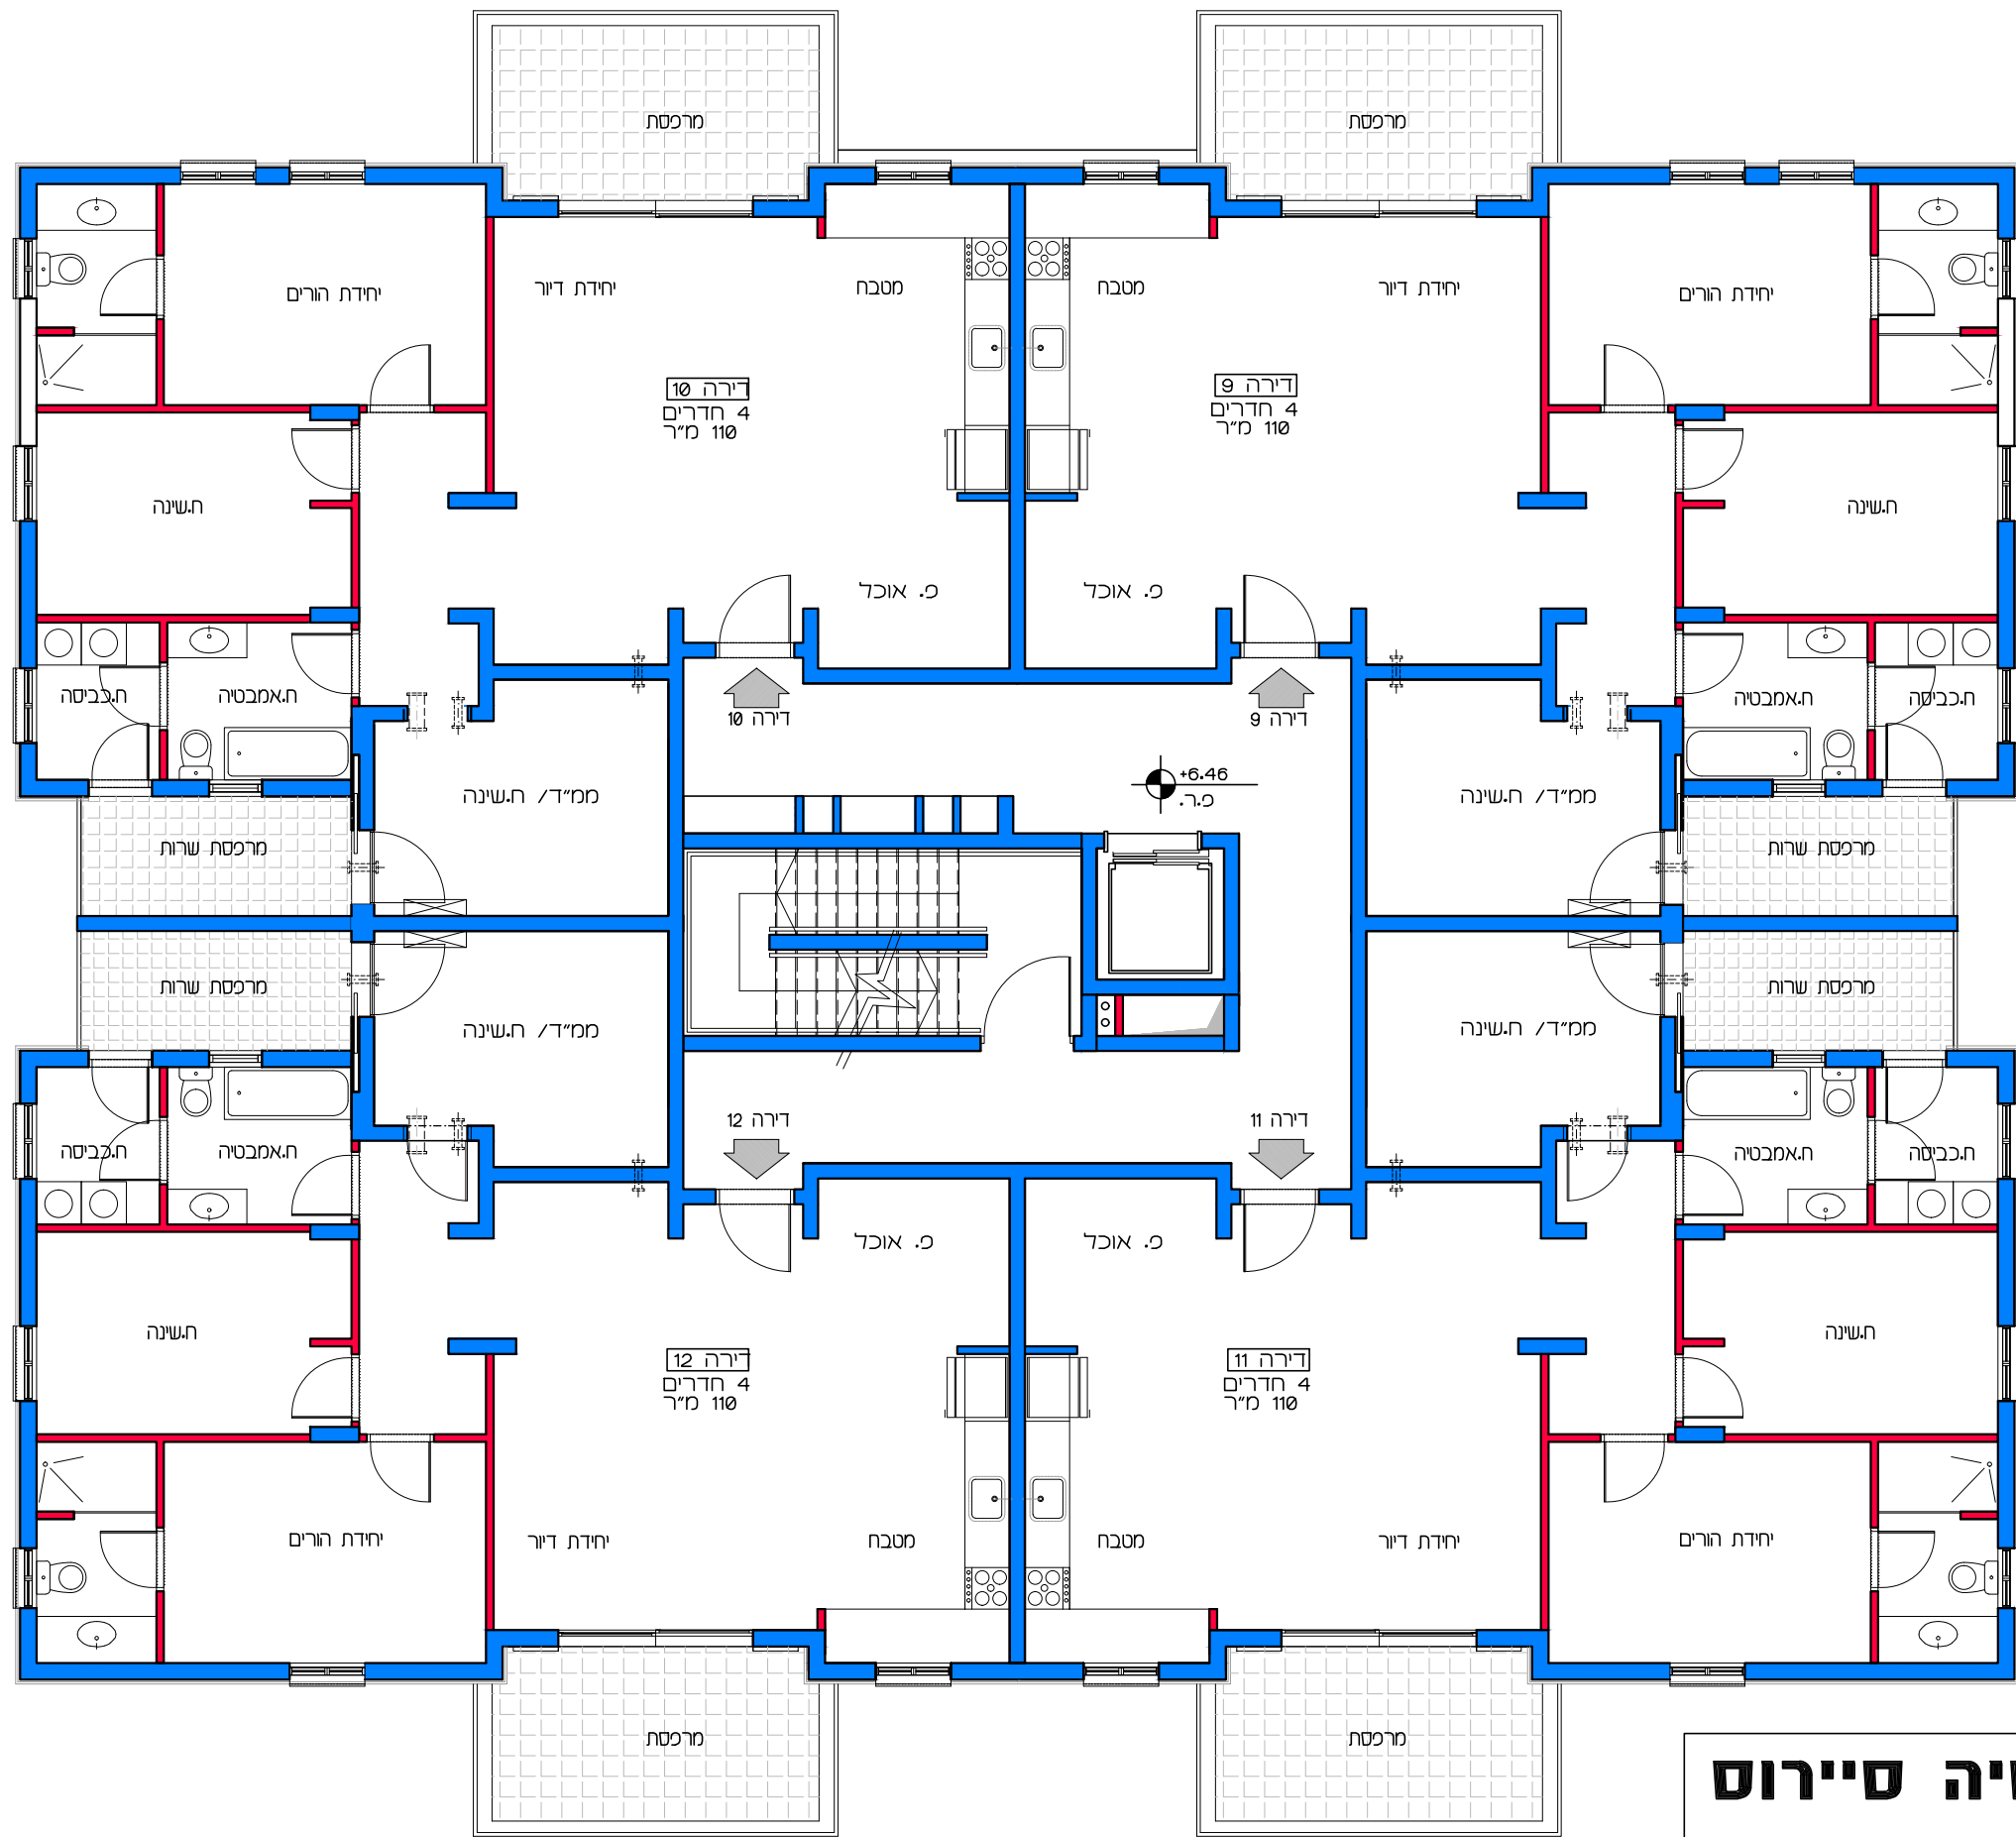

תכנית קומת בי
קנ"מ 1:100

דיור למשתכן גן יבנה - אסיה סיירוס
קנ"מ 1:100
מגרש 354 - תכנית קומה בי
דירות 9 - 12