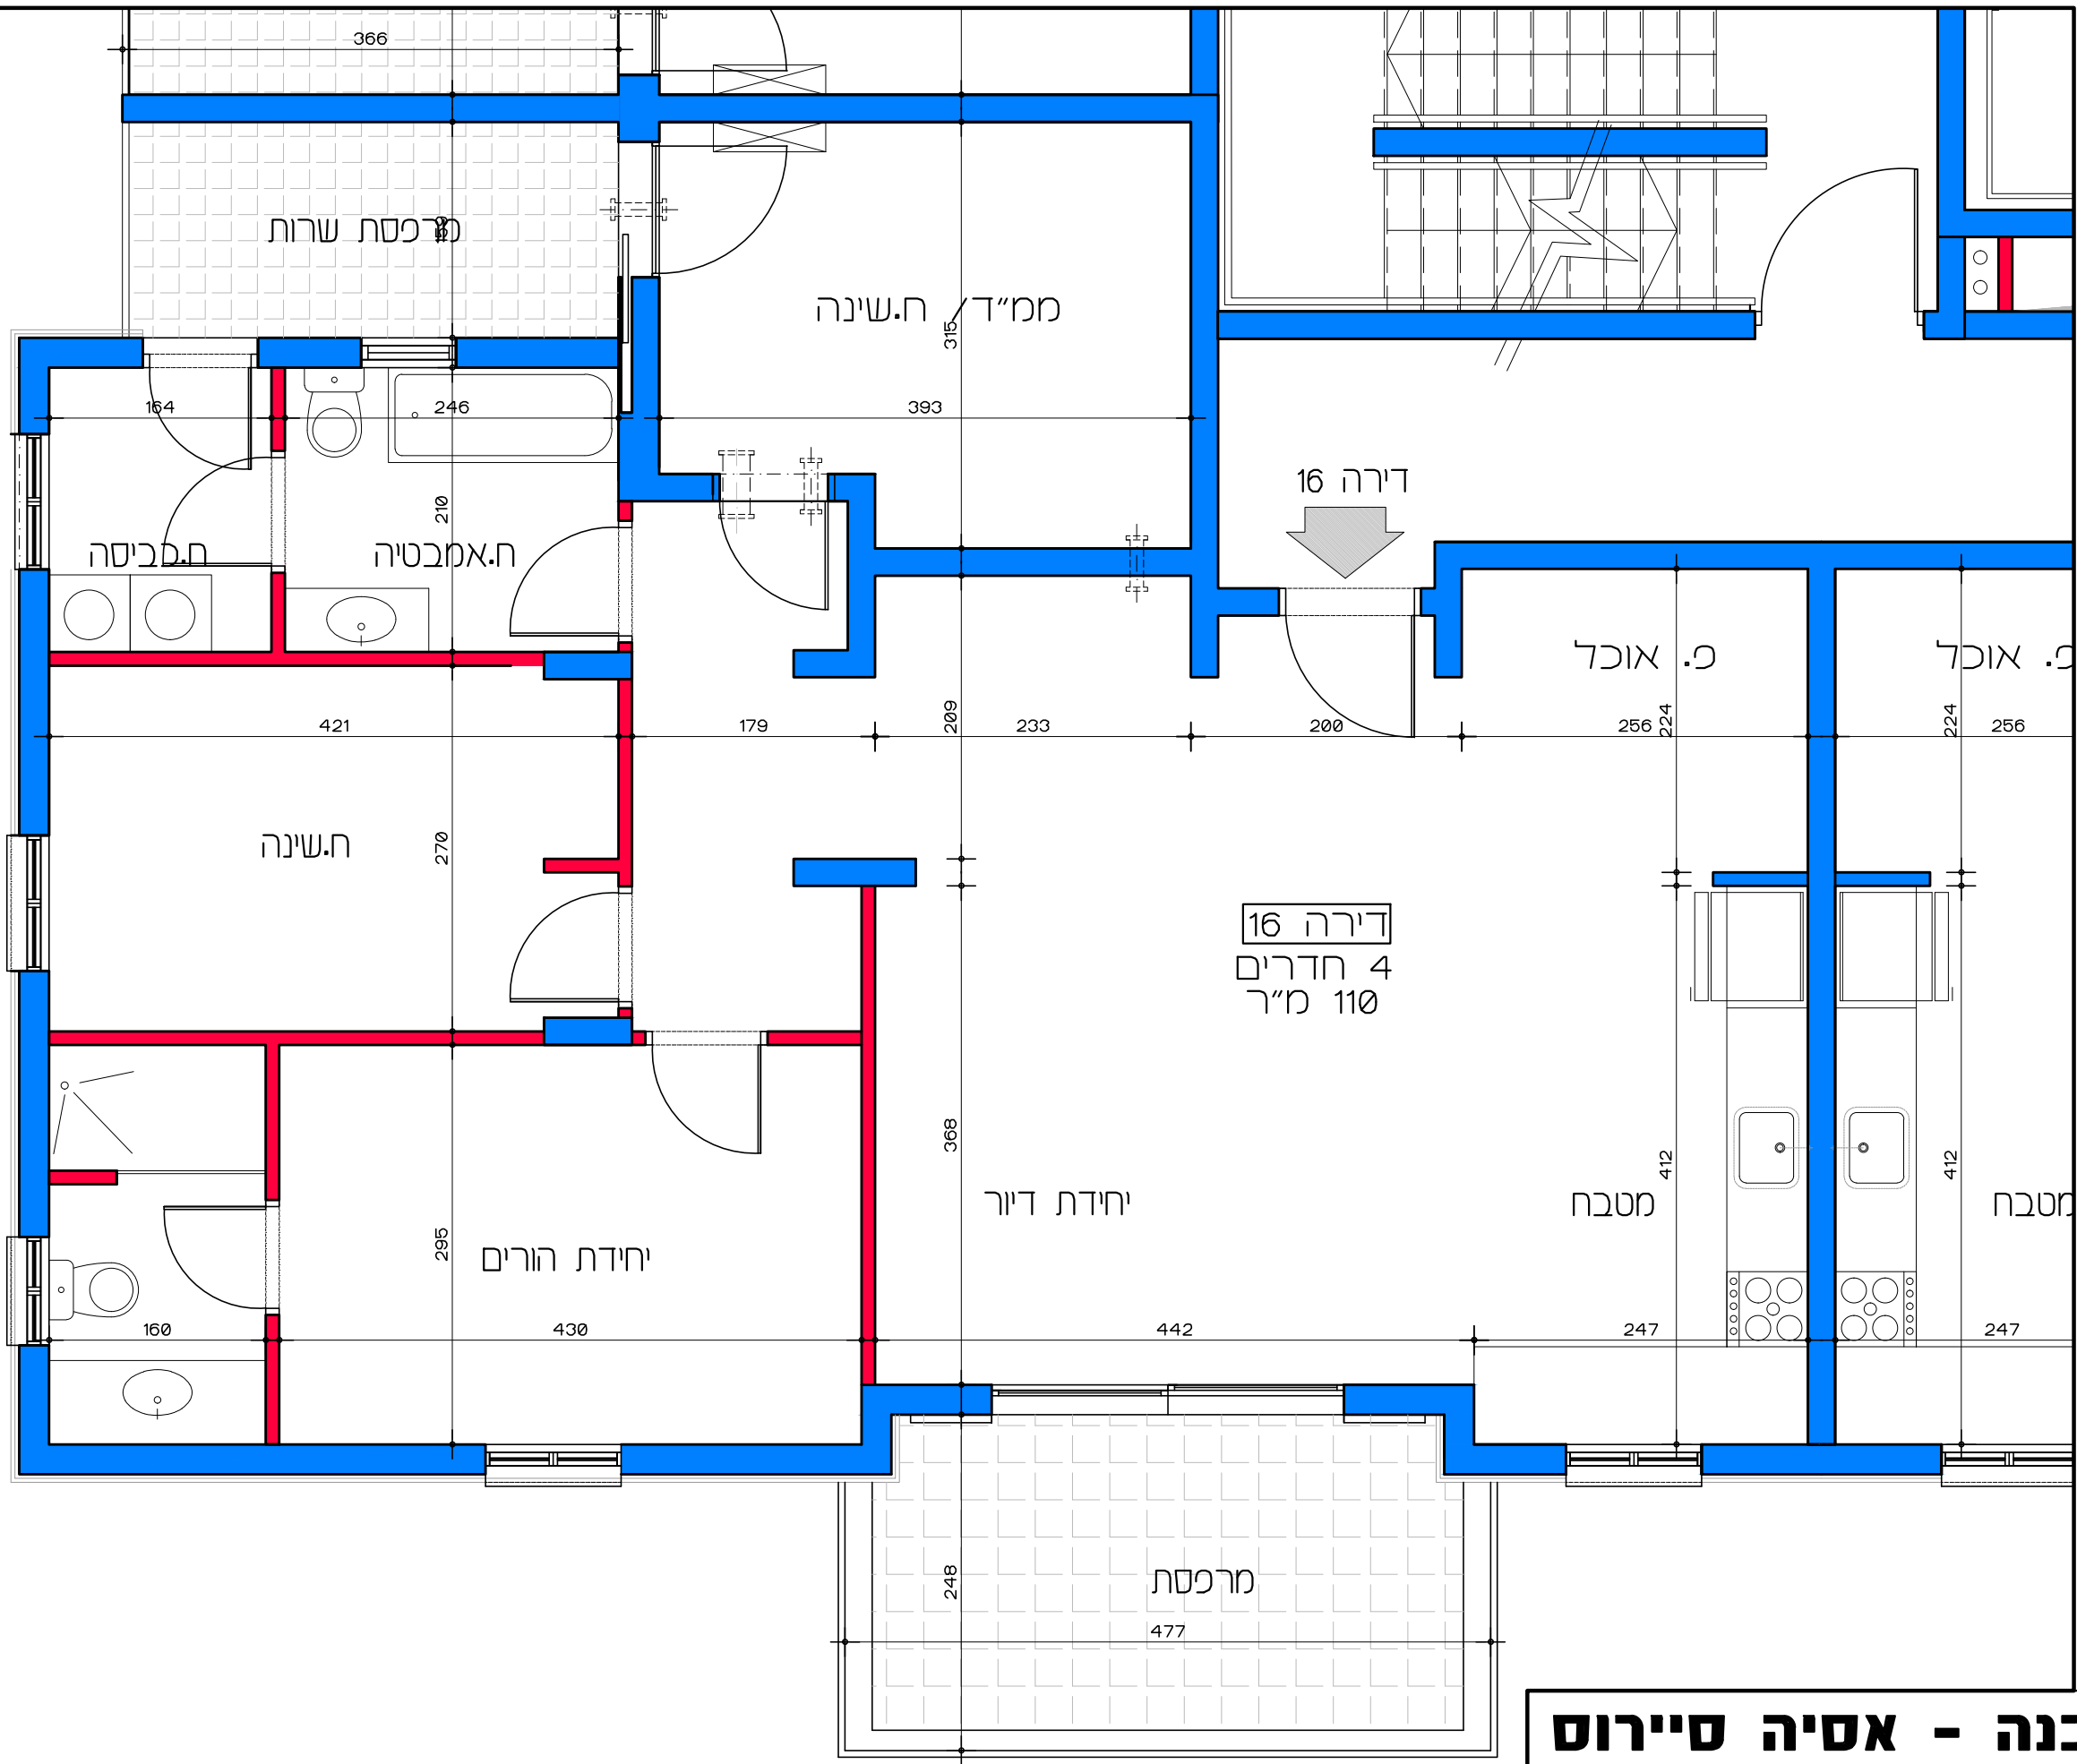

דירה 16
4 חדרים
110 מ"ר

תכנית קומה ג' - דירה מס' 16
קנ"מ 1:50

דיור למשתכן גן יבנה - אסיה סיירוס

קנ"מ 1:50

מגרש 354 - תכנית קומה ג'

דירה מס' 16

הערה:
כל התוכניות כפופות לאישורים סטטוטוריים.
ביצוע תוכניות אלה מותנה בקבלת היתר בניה
בהתאם לתב"ע מאושרת כחוק.

Lea Shneor Architects | לאה שניאור אדריכלים
אלה 5 ת.ד. 5053 מזכרת בתיה 76804
Ela 5 P.O.B. 50503 Mazkeret batya 76804