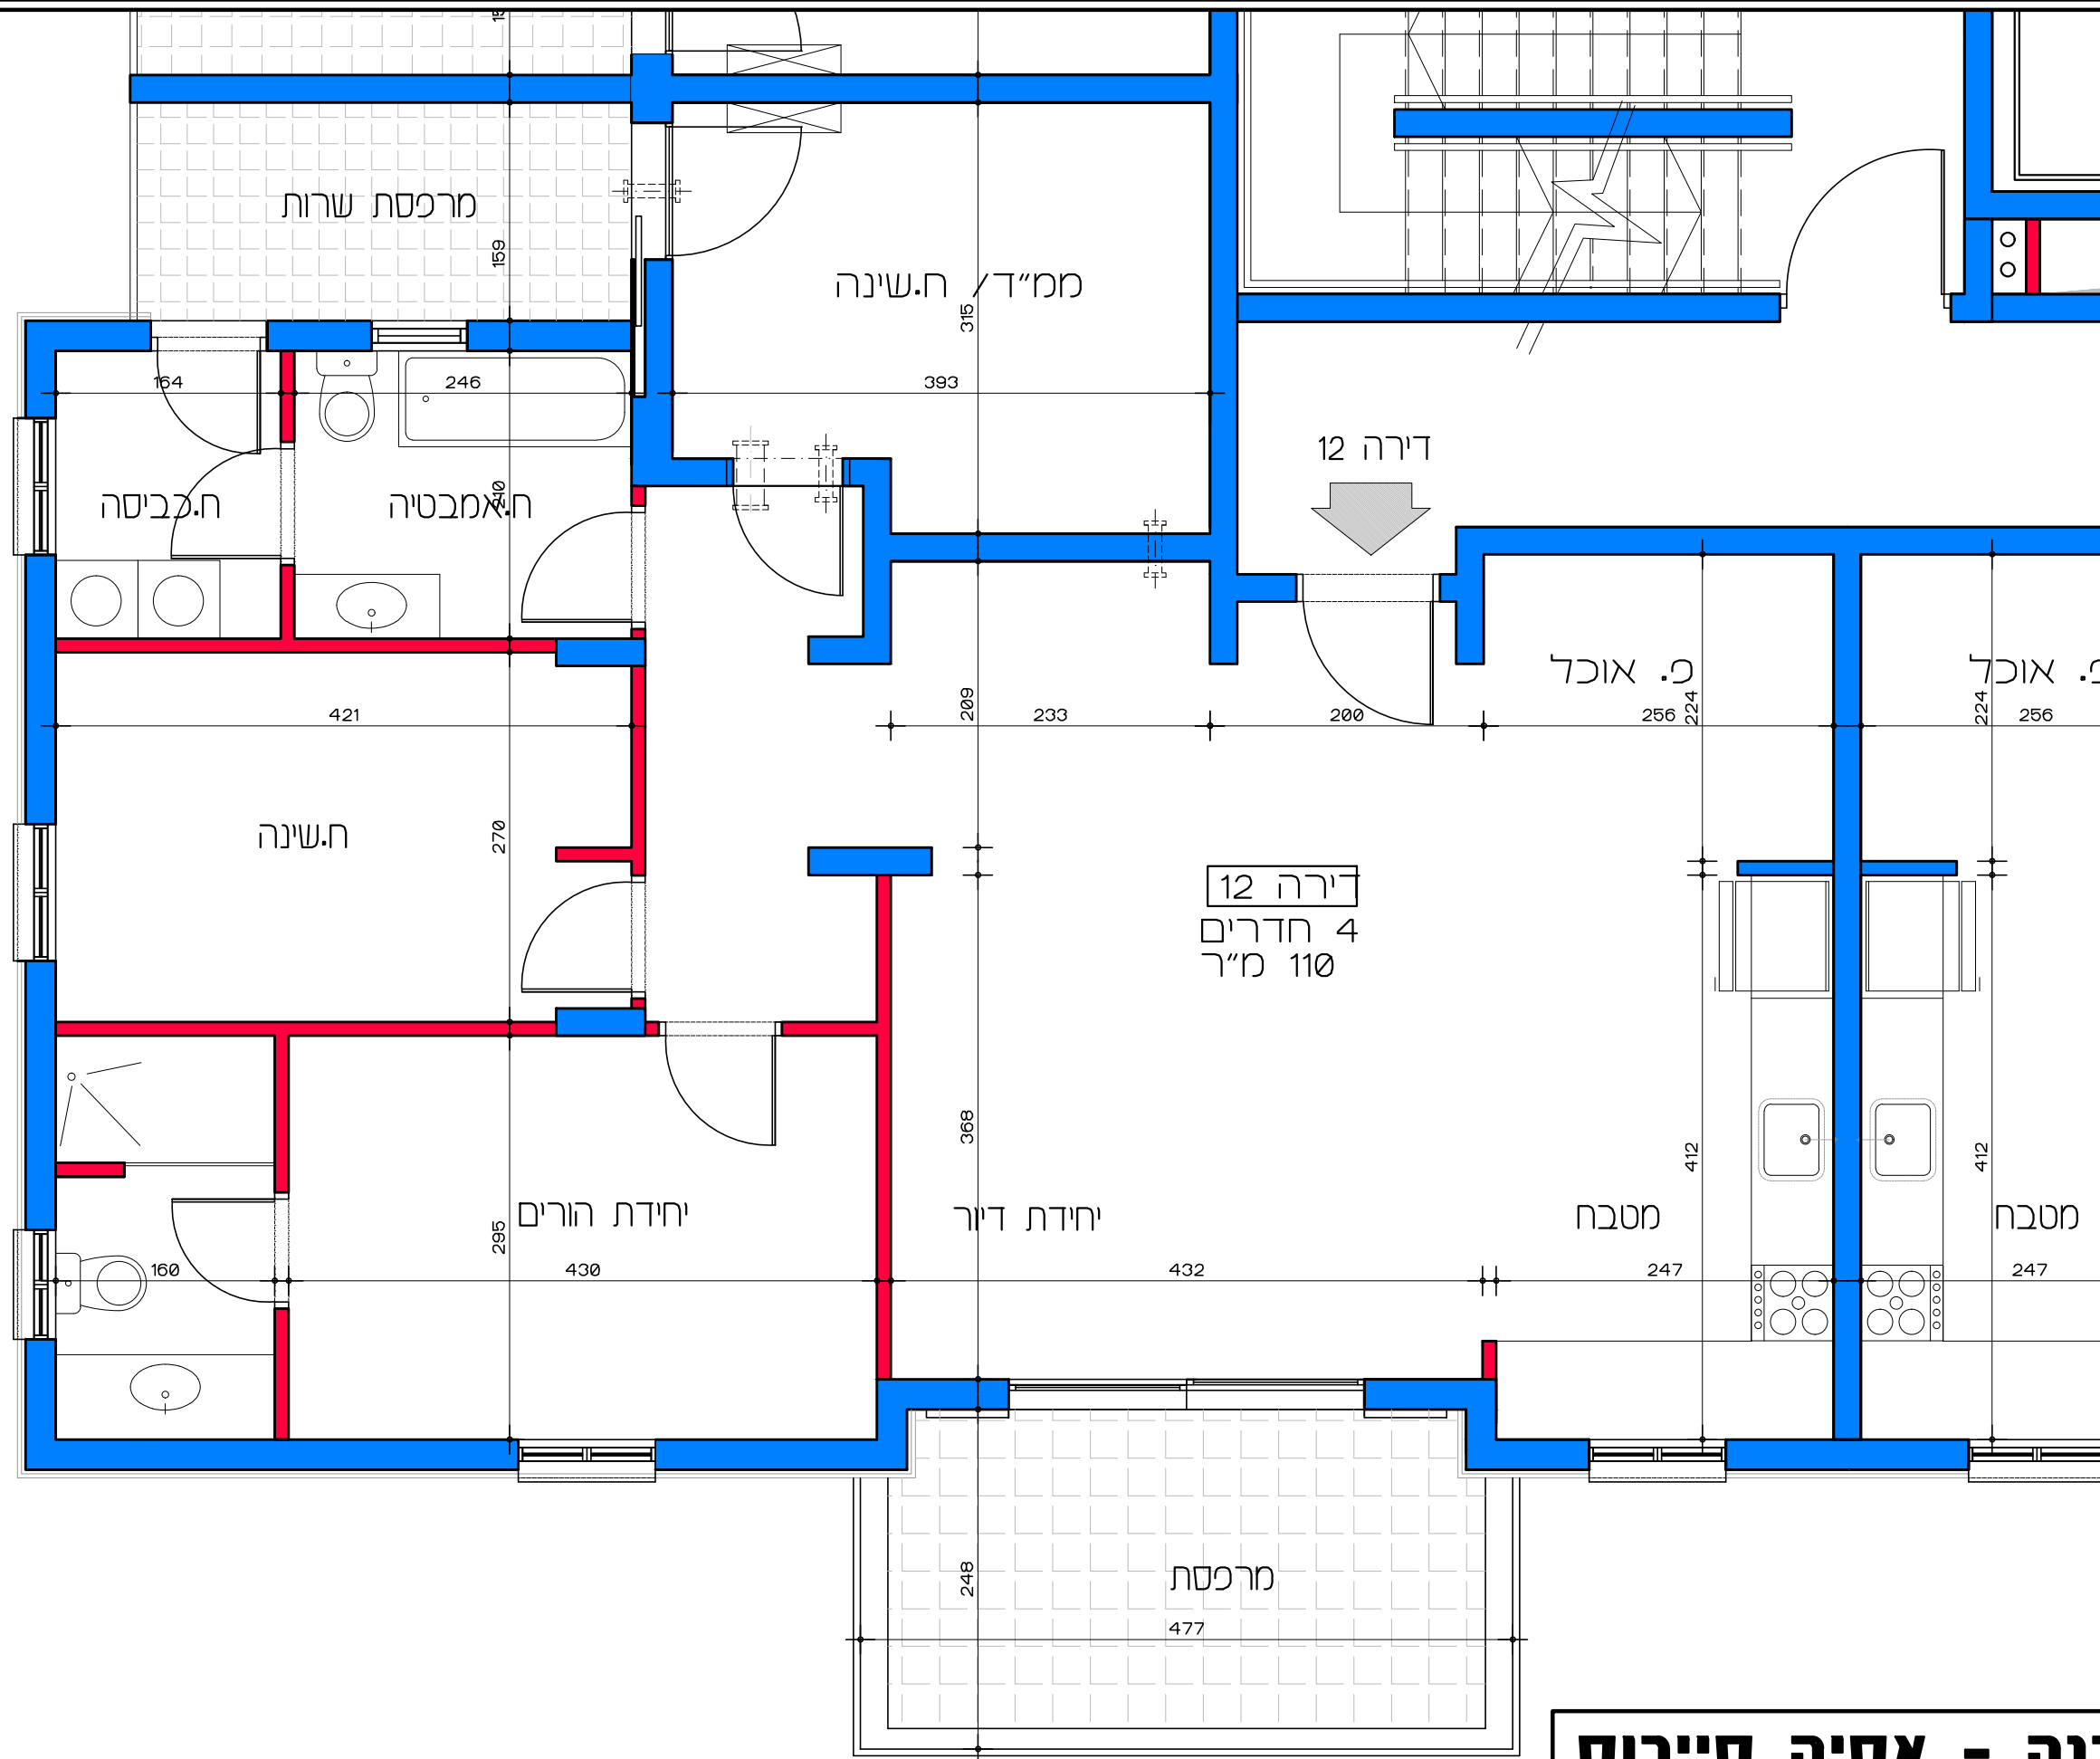

תכנית קומה ב' - דירה מס' 12
קנ"מ 1:50

דיוור למשתכן גן יבנה - אסיה סיירוס
מגרש 354 - תכנית קומה ב' דירה מס' 12
קנ"מ 1:50