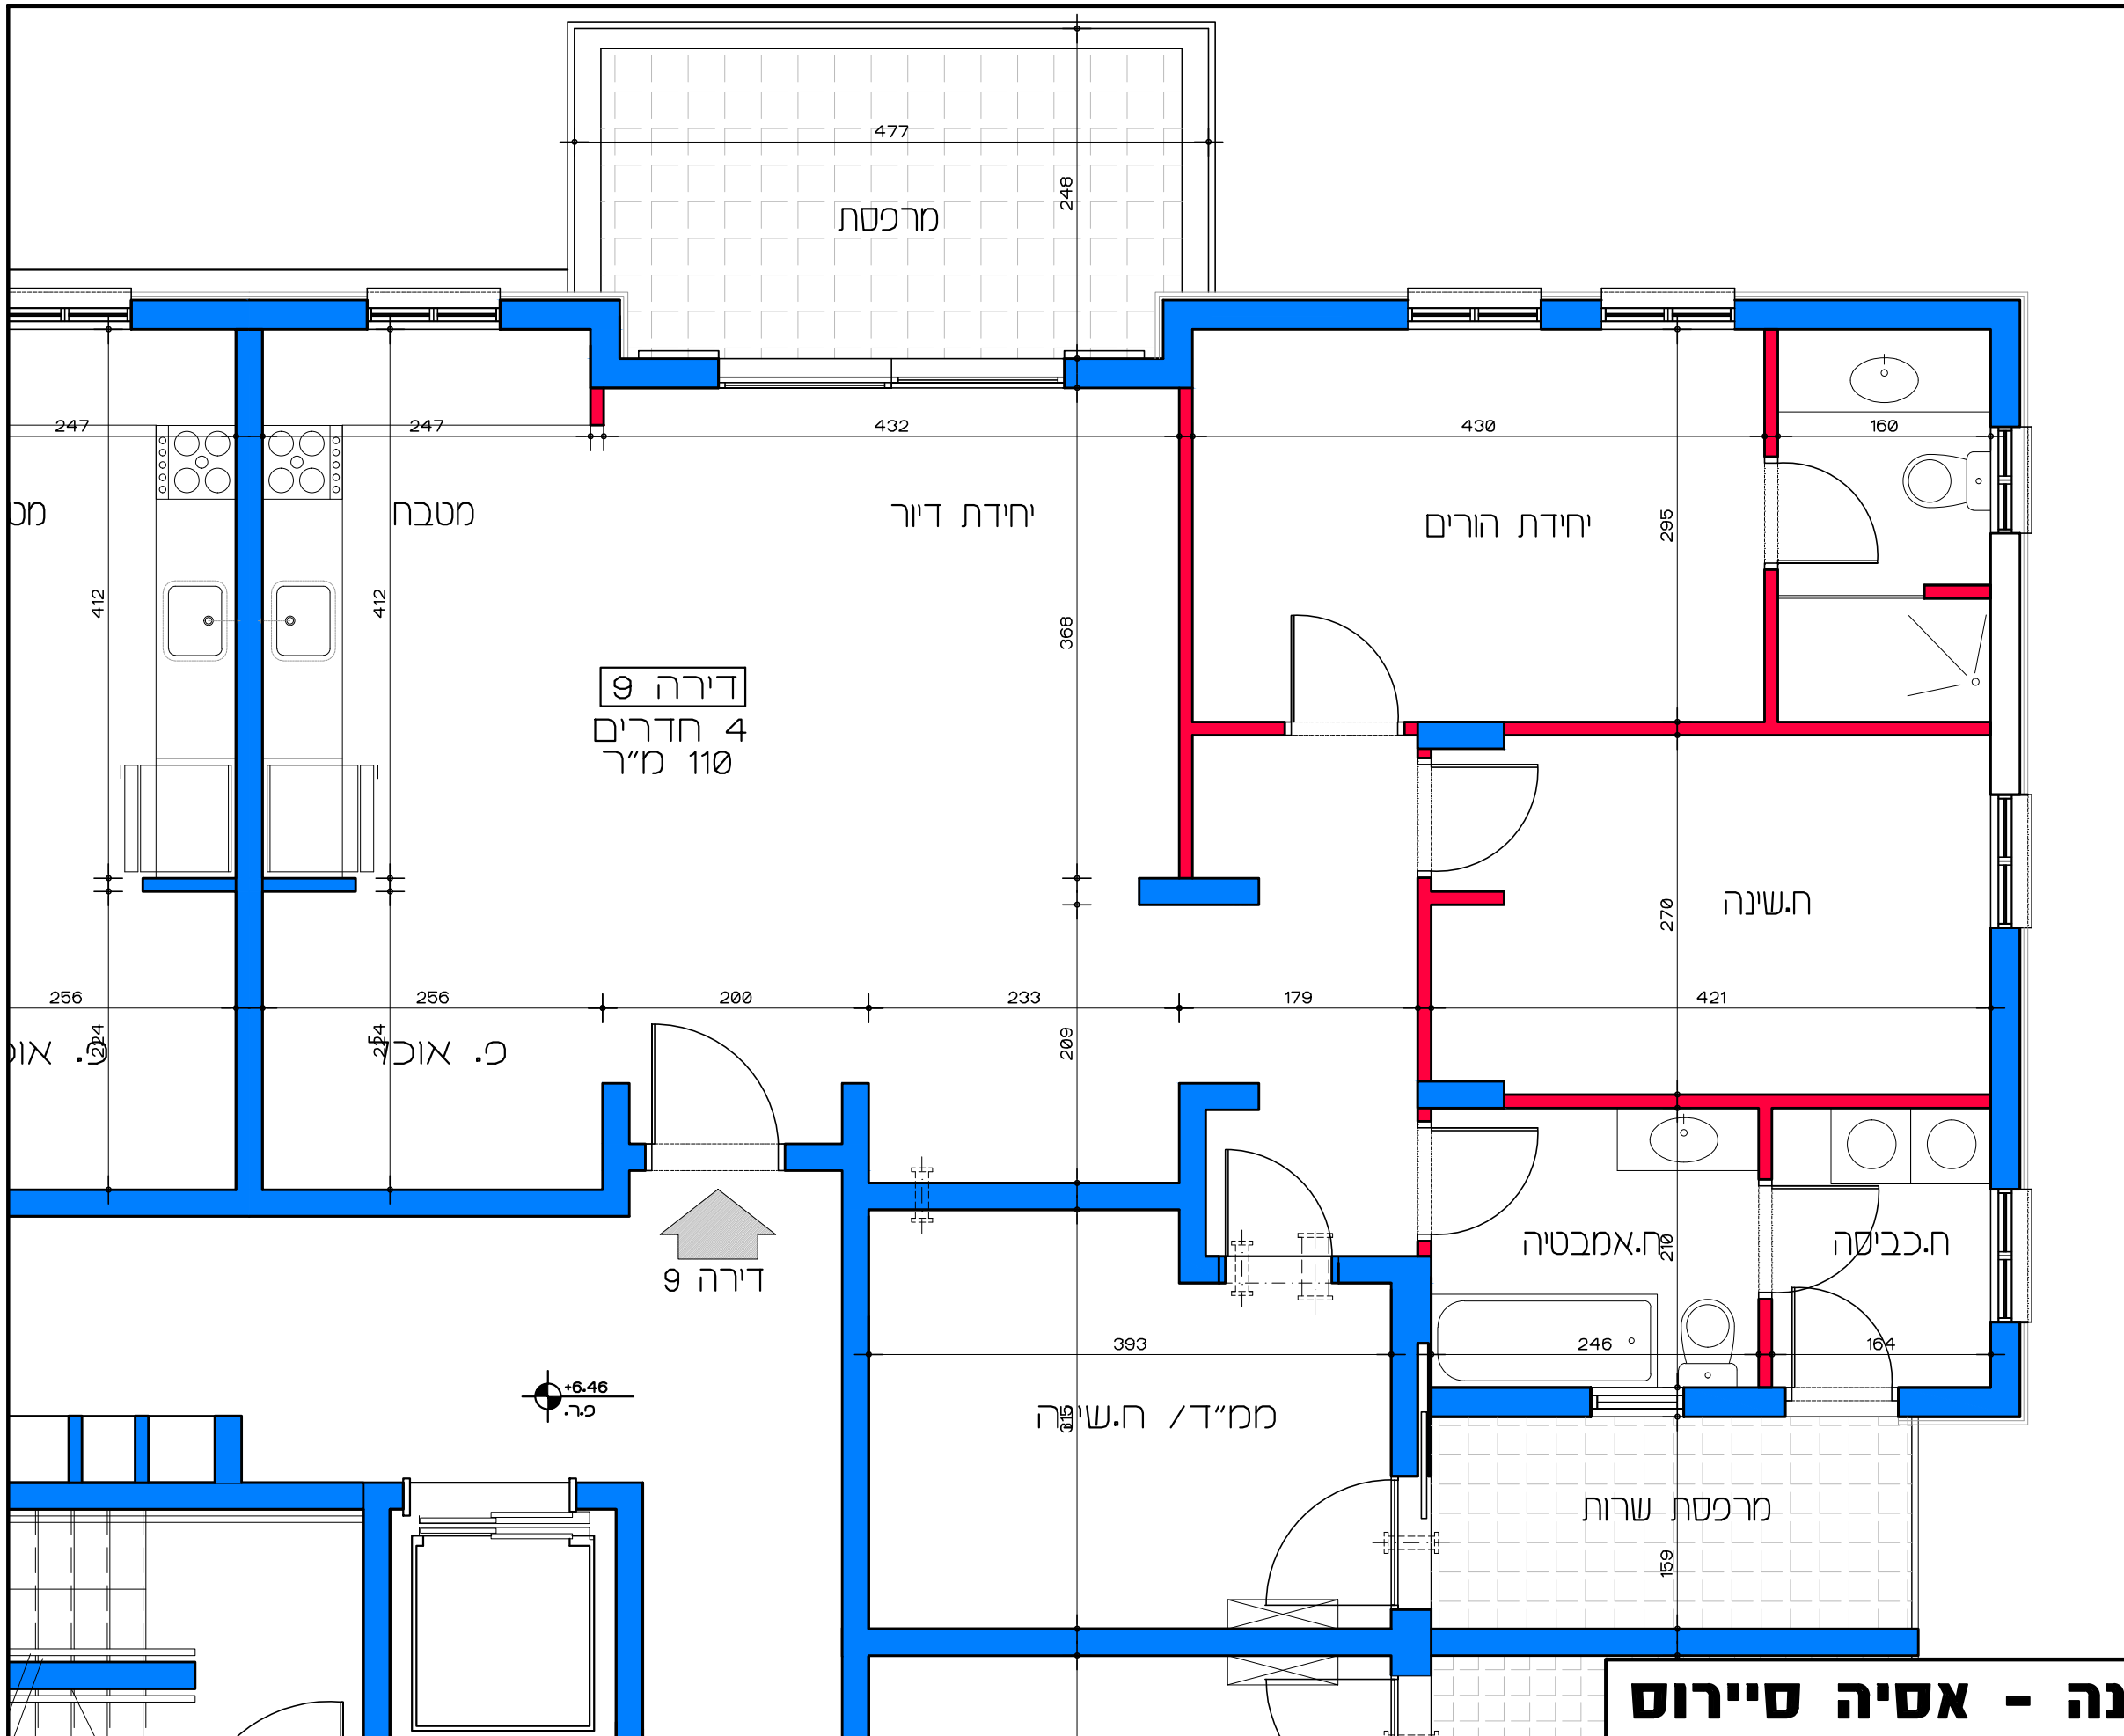

תכנית קומה אי - דירה מס' 7  
קנ"מ 1:50

**דיור למשתכן גן יבנה - אסיה סיירוס**  
מגרש 354 - תכנית קומה אי  
דירה מס' 7  
קנ"מ 1:50

תכנית קומה א' - דירה מס' 8  
קנ"מ 1:50

**דיר למשתכן גן יבנה - אסיה סיירוס**  
מגרש 354 - תכנית קומה א'  
דירה מס' 8  
קנ"מ 1:50