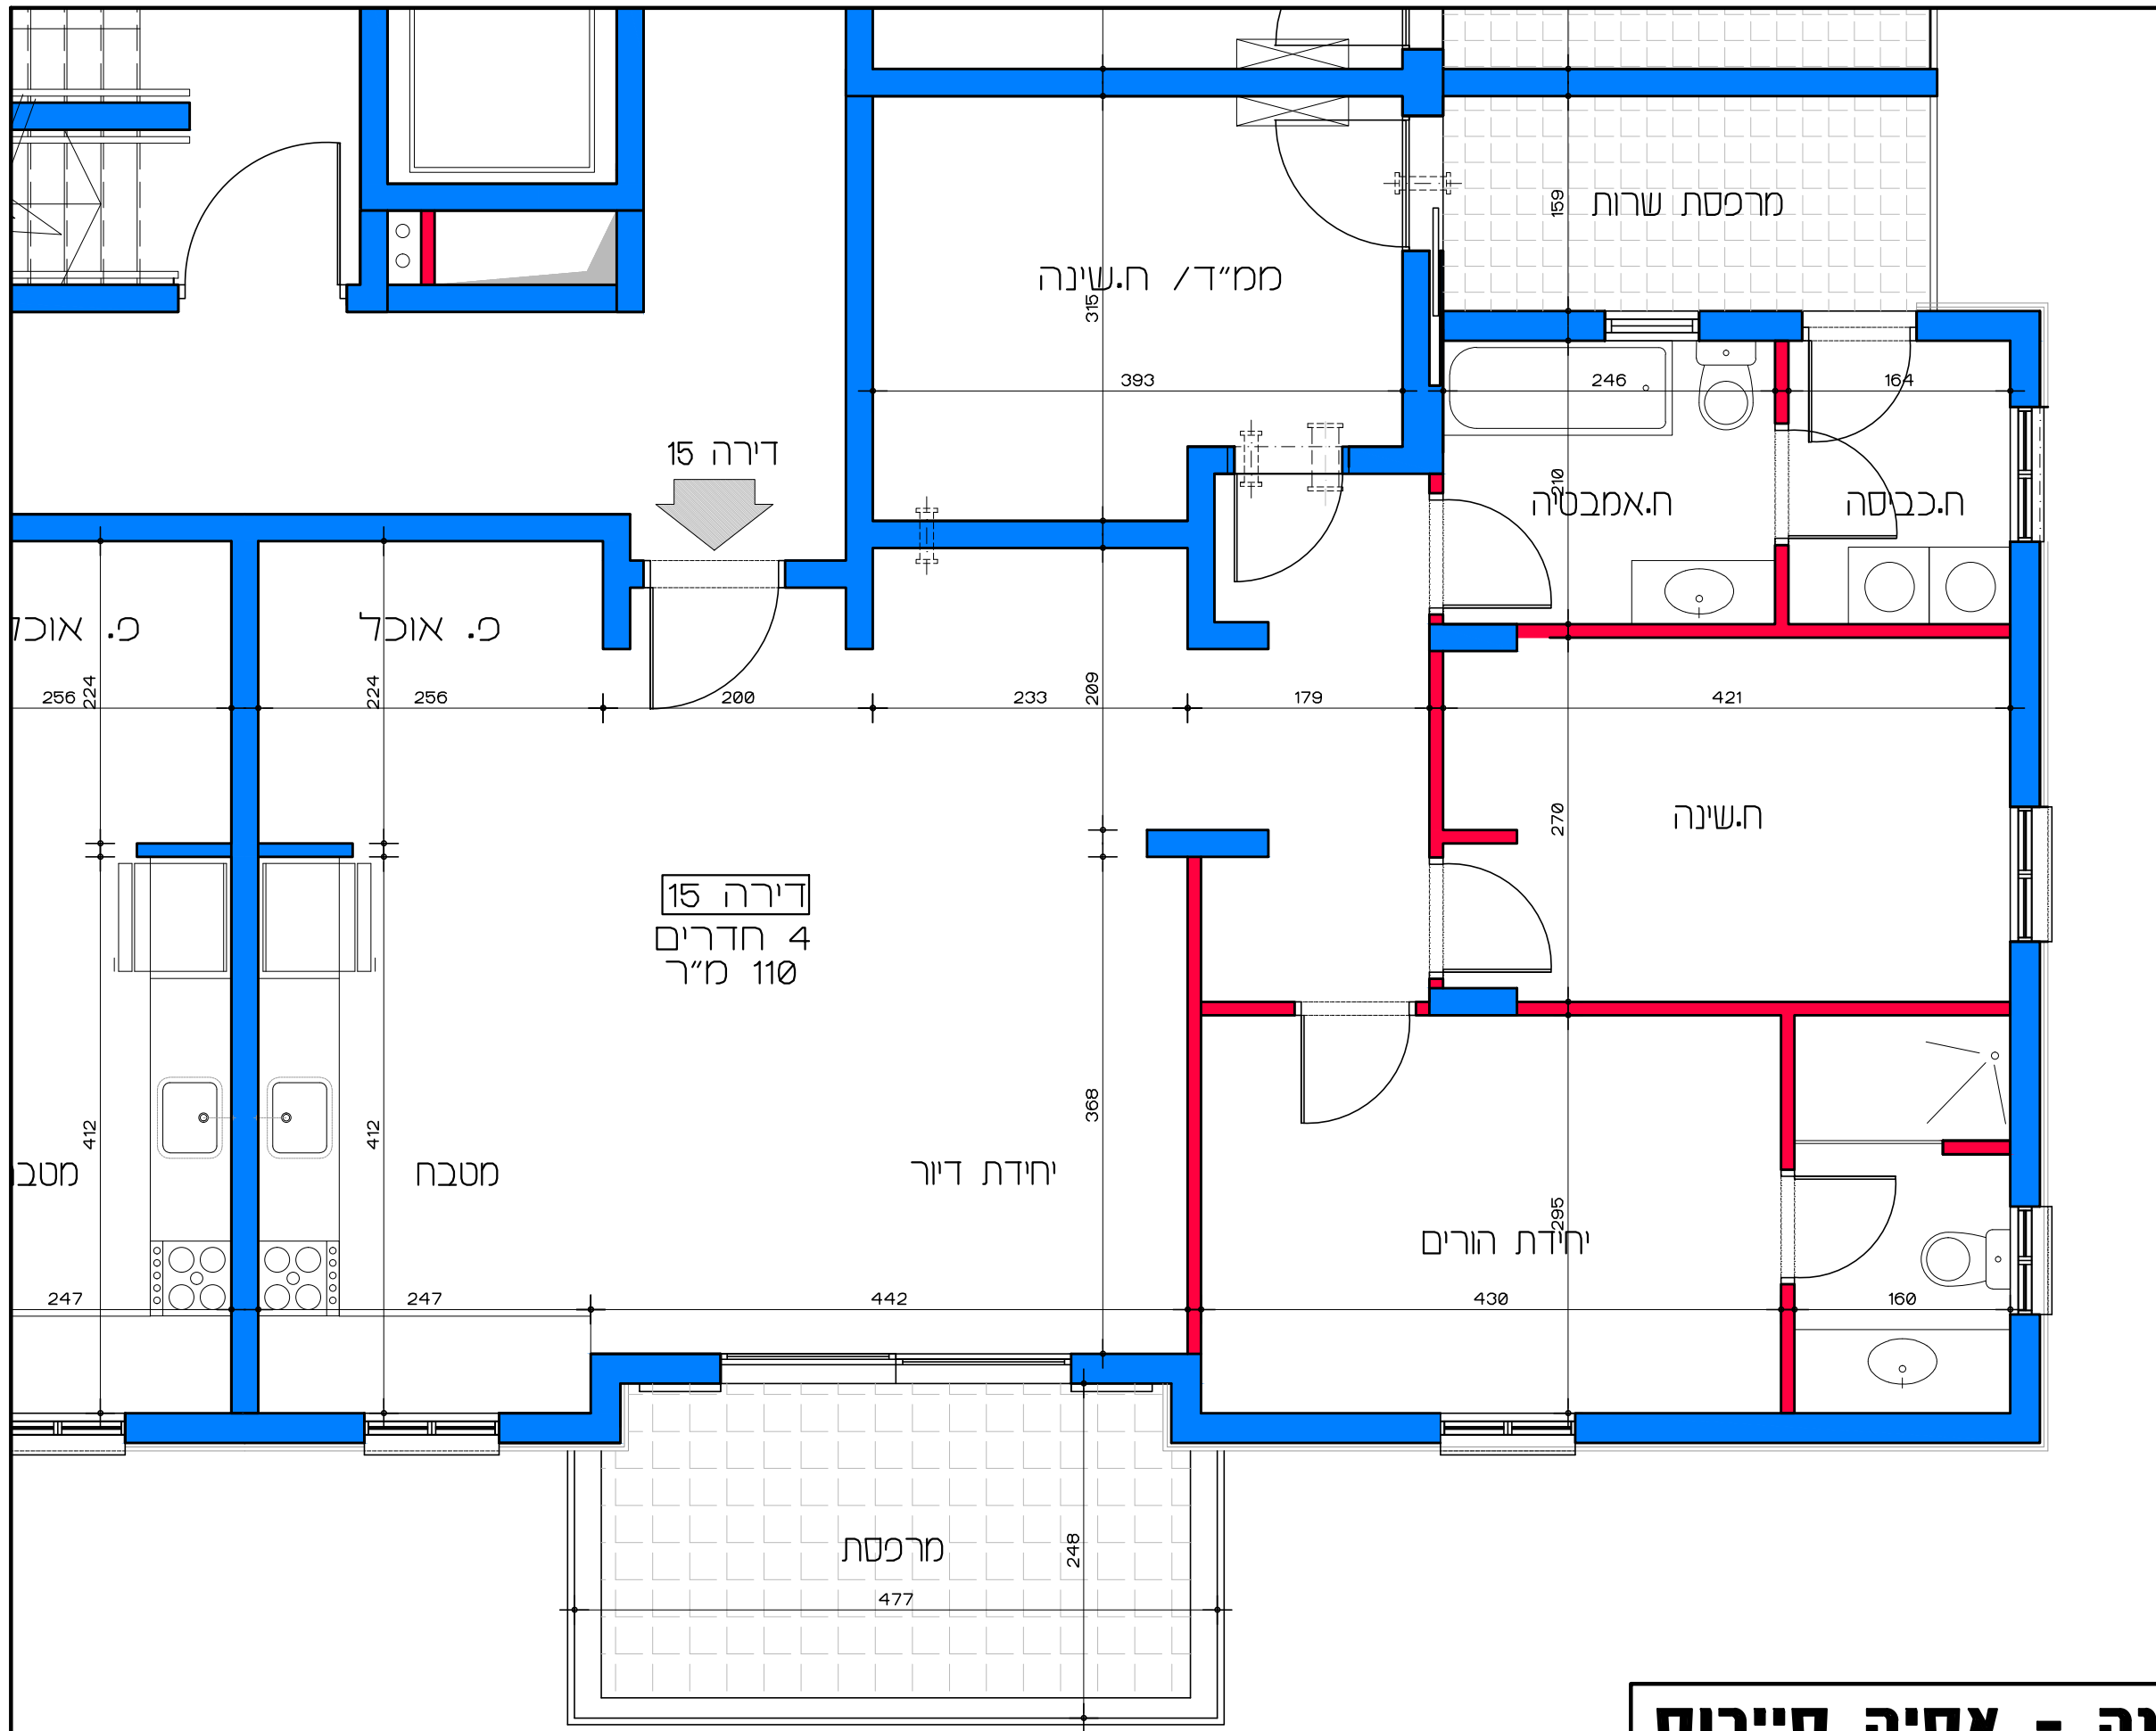

**דיור למשתכן גן יבנה - אסיה סיירוס**  
 מגרש 354 - תכנית קומה ב'  
 דירה מס' 11  
 קנ"מ 1:50

**תכנית קומה ב' - דירה מס' 11**  
 קנ"מ 1:50

**תכנית קומה ב' - דירה מס' 12**  
**קנ"מ 1:50**

**דיוור למשתכן גן יבנה - אסיה סיירוס**  
**מגרש 354 - תכנית קומה ב' דירה מס' 12**  
**קנ"מ 1:50**

דירה 13  
3 חדרים  
83.86 מ"ר

**דיור למשתכן גן יבנה - אסיה סיירוס**  
מגרש 354 - תכנית קומה ג' - דירה מס' 13  
קנ"מ 1:50

**תכנית קומה ג' - דירה מס' 13**  
קנ"מ 1:50

דירה 14  
3 חדרים  
83.86 מ"ר

↑ דירה 14

+9.6  
מ.ר.

תכנית קומה ג' - דירה מס' 14  
קנ"מ 1:50

**דיור למשתכן גן יבנה - אסיה סיירוס**  
מגרש 354 - תכנית קומה ג'  
דירה מס' 14  
קנ"מ 1:50

**תכנית קומה ג' - דירה מס' 15**  
**קנ"מ 1:50**

**דיור למשתכן גן יבנה - אסיה סיירוס**