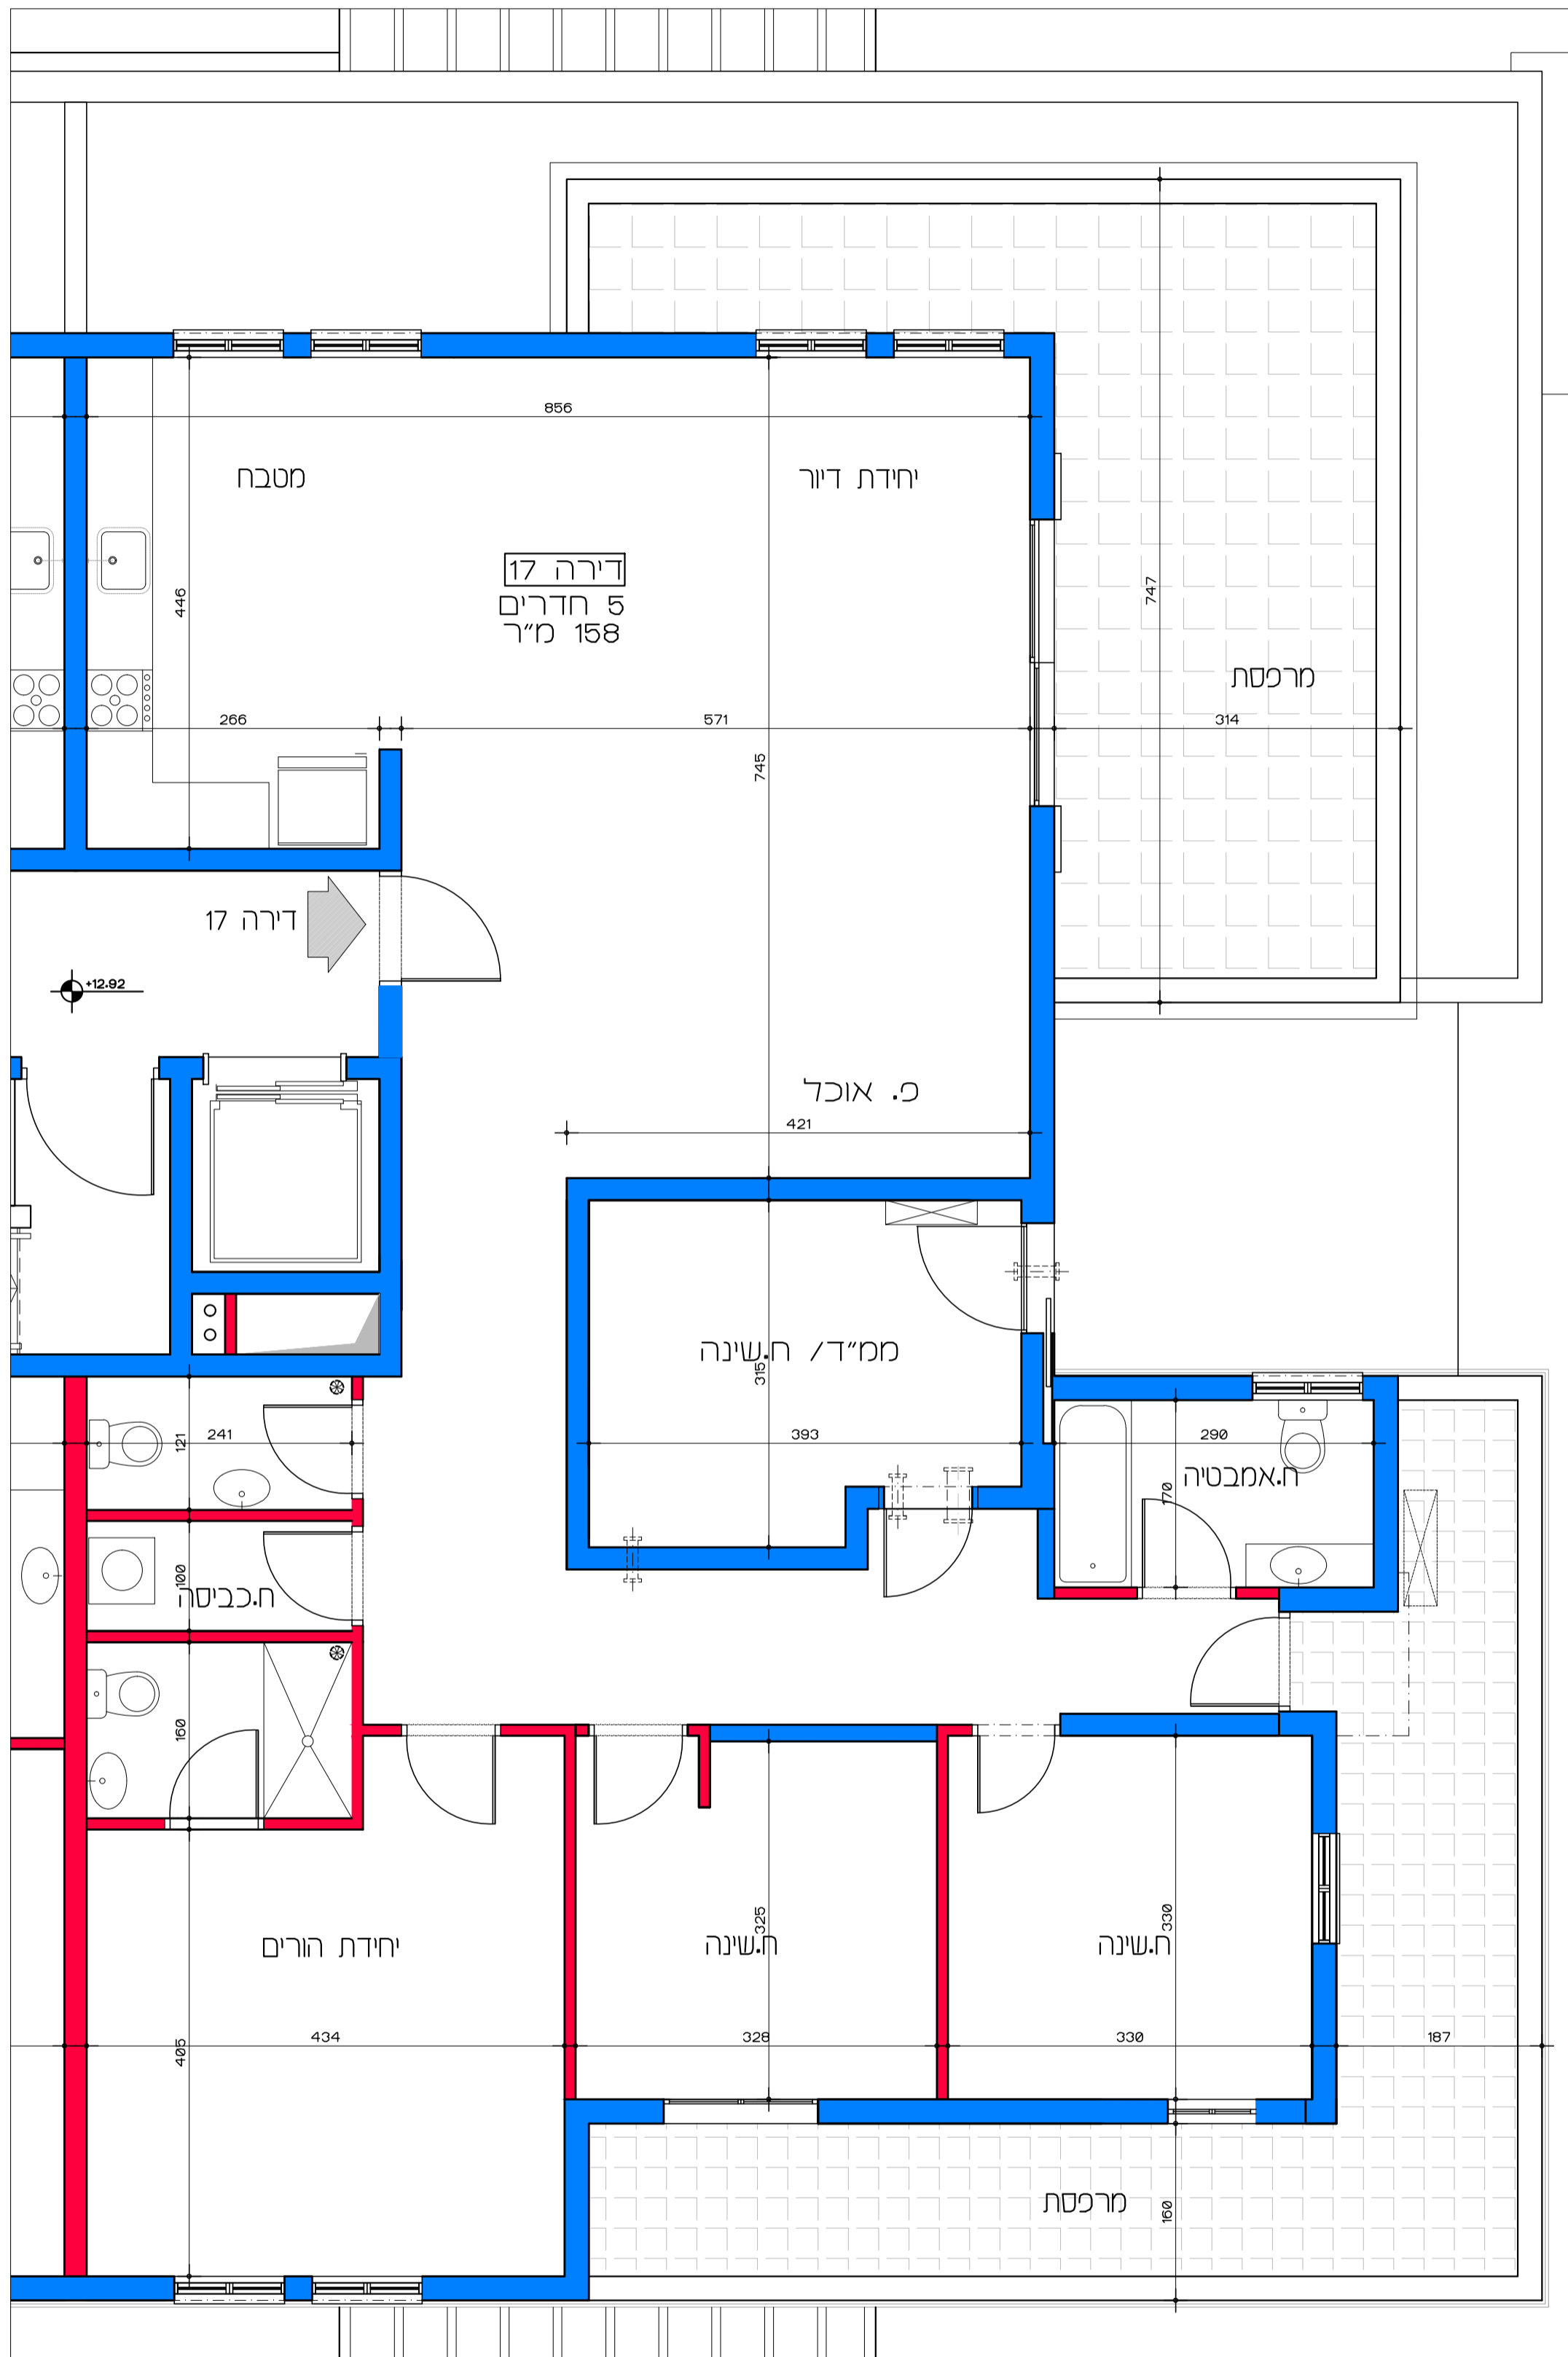

תכנית קומה די - דירה מס' 17
קנ"מ 1:50

דויר למשתכן גן יבנה - אסיה סיירוס

קנ"מ 1:50

מגרש 354 - תכנית קומה די

דירה מס' 17

Lea Shneor Architects | לאה שניאור אדריכלים
אלה 5 ת.ד. 5053 מזכרת בתיה 76804
Ela 5 P.O.B. 50503 Mazkeret batya 76804