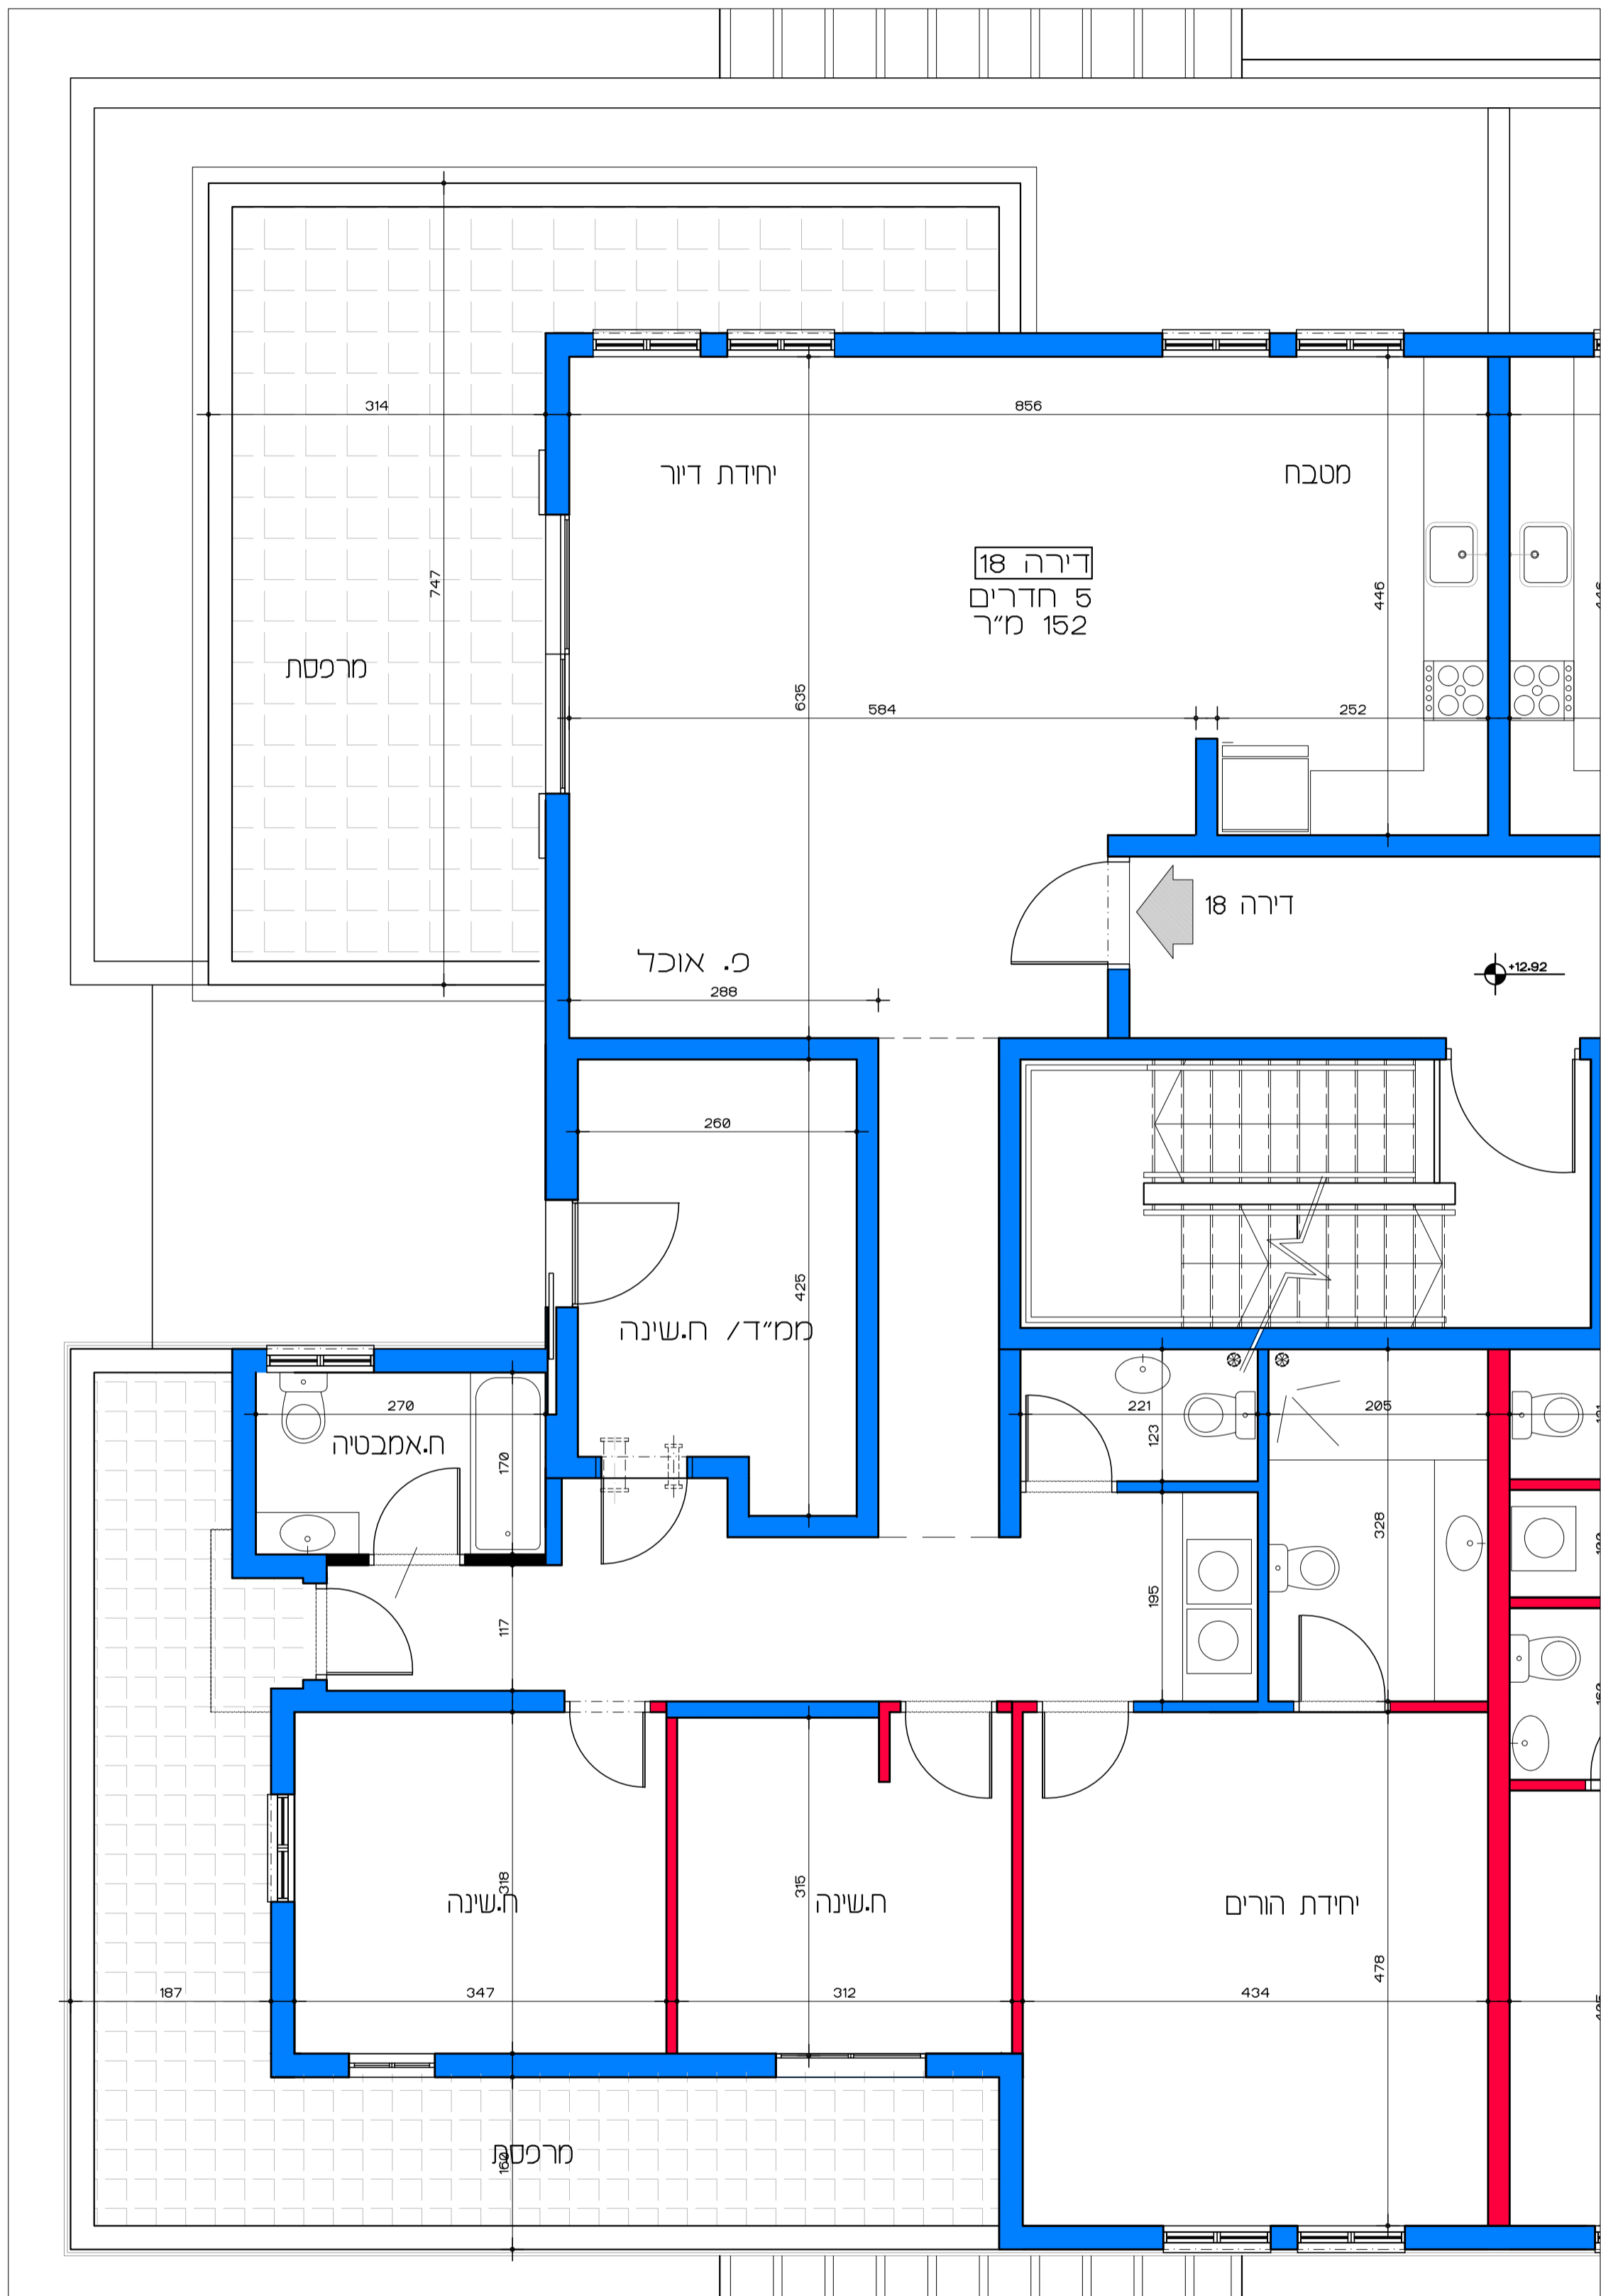

דיוך למשתכן גן יבנה - אסיה סיירוס

קנ"מ 1:50

מגרש 354 - תכנית קומה די

דירה מסי 18

תכנית קומה די - דירה מסי 18

קנ"מ 1:50

לאה שניאור אדריכלים | Lea Shneor Architects
אלה 5 ת.ד. 5053 מזכרת בתיה 76804
Ela 5 P.O.B. 50503 Mazkeret batya 76804