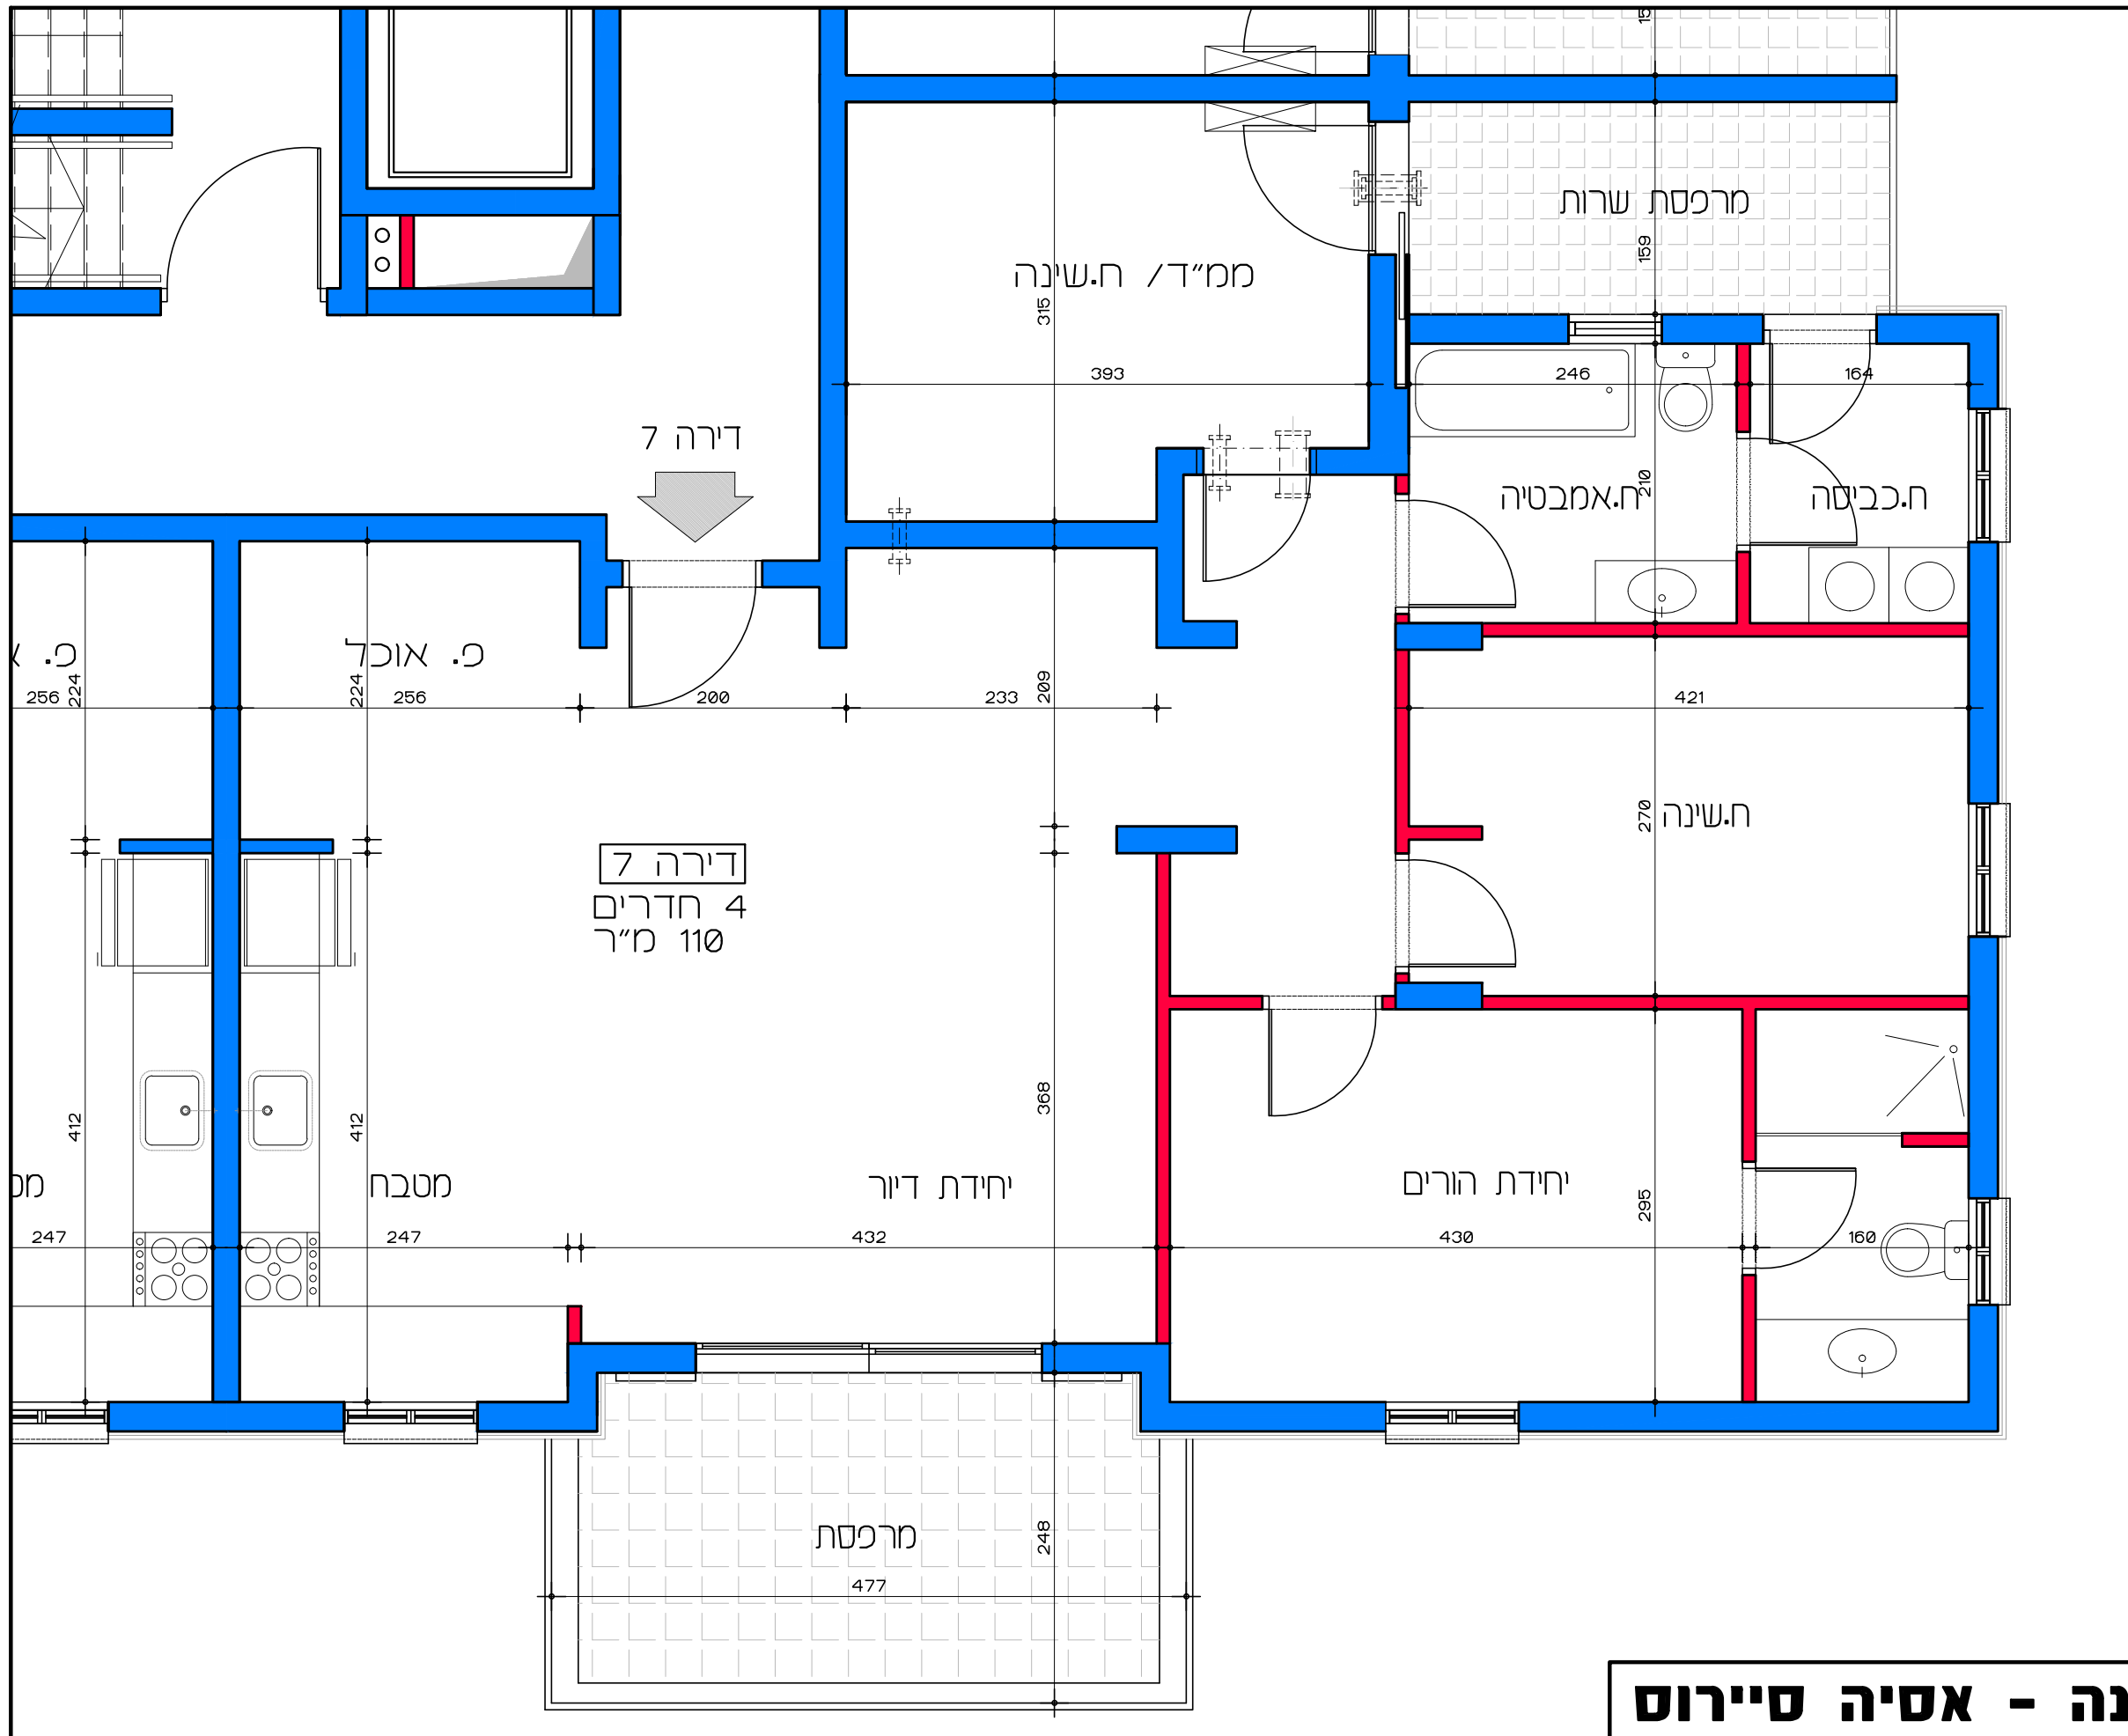

תכנית קומה אי - דירה מס' 7
קנ"מ 1:50

דיור למשתכן גן יבנה - אסיה סיירוס
מגרש 354 - תכנית קומה אי
דירה מס' 7
קנ"מ 1:50