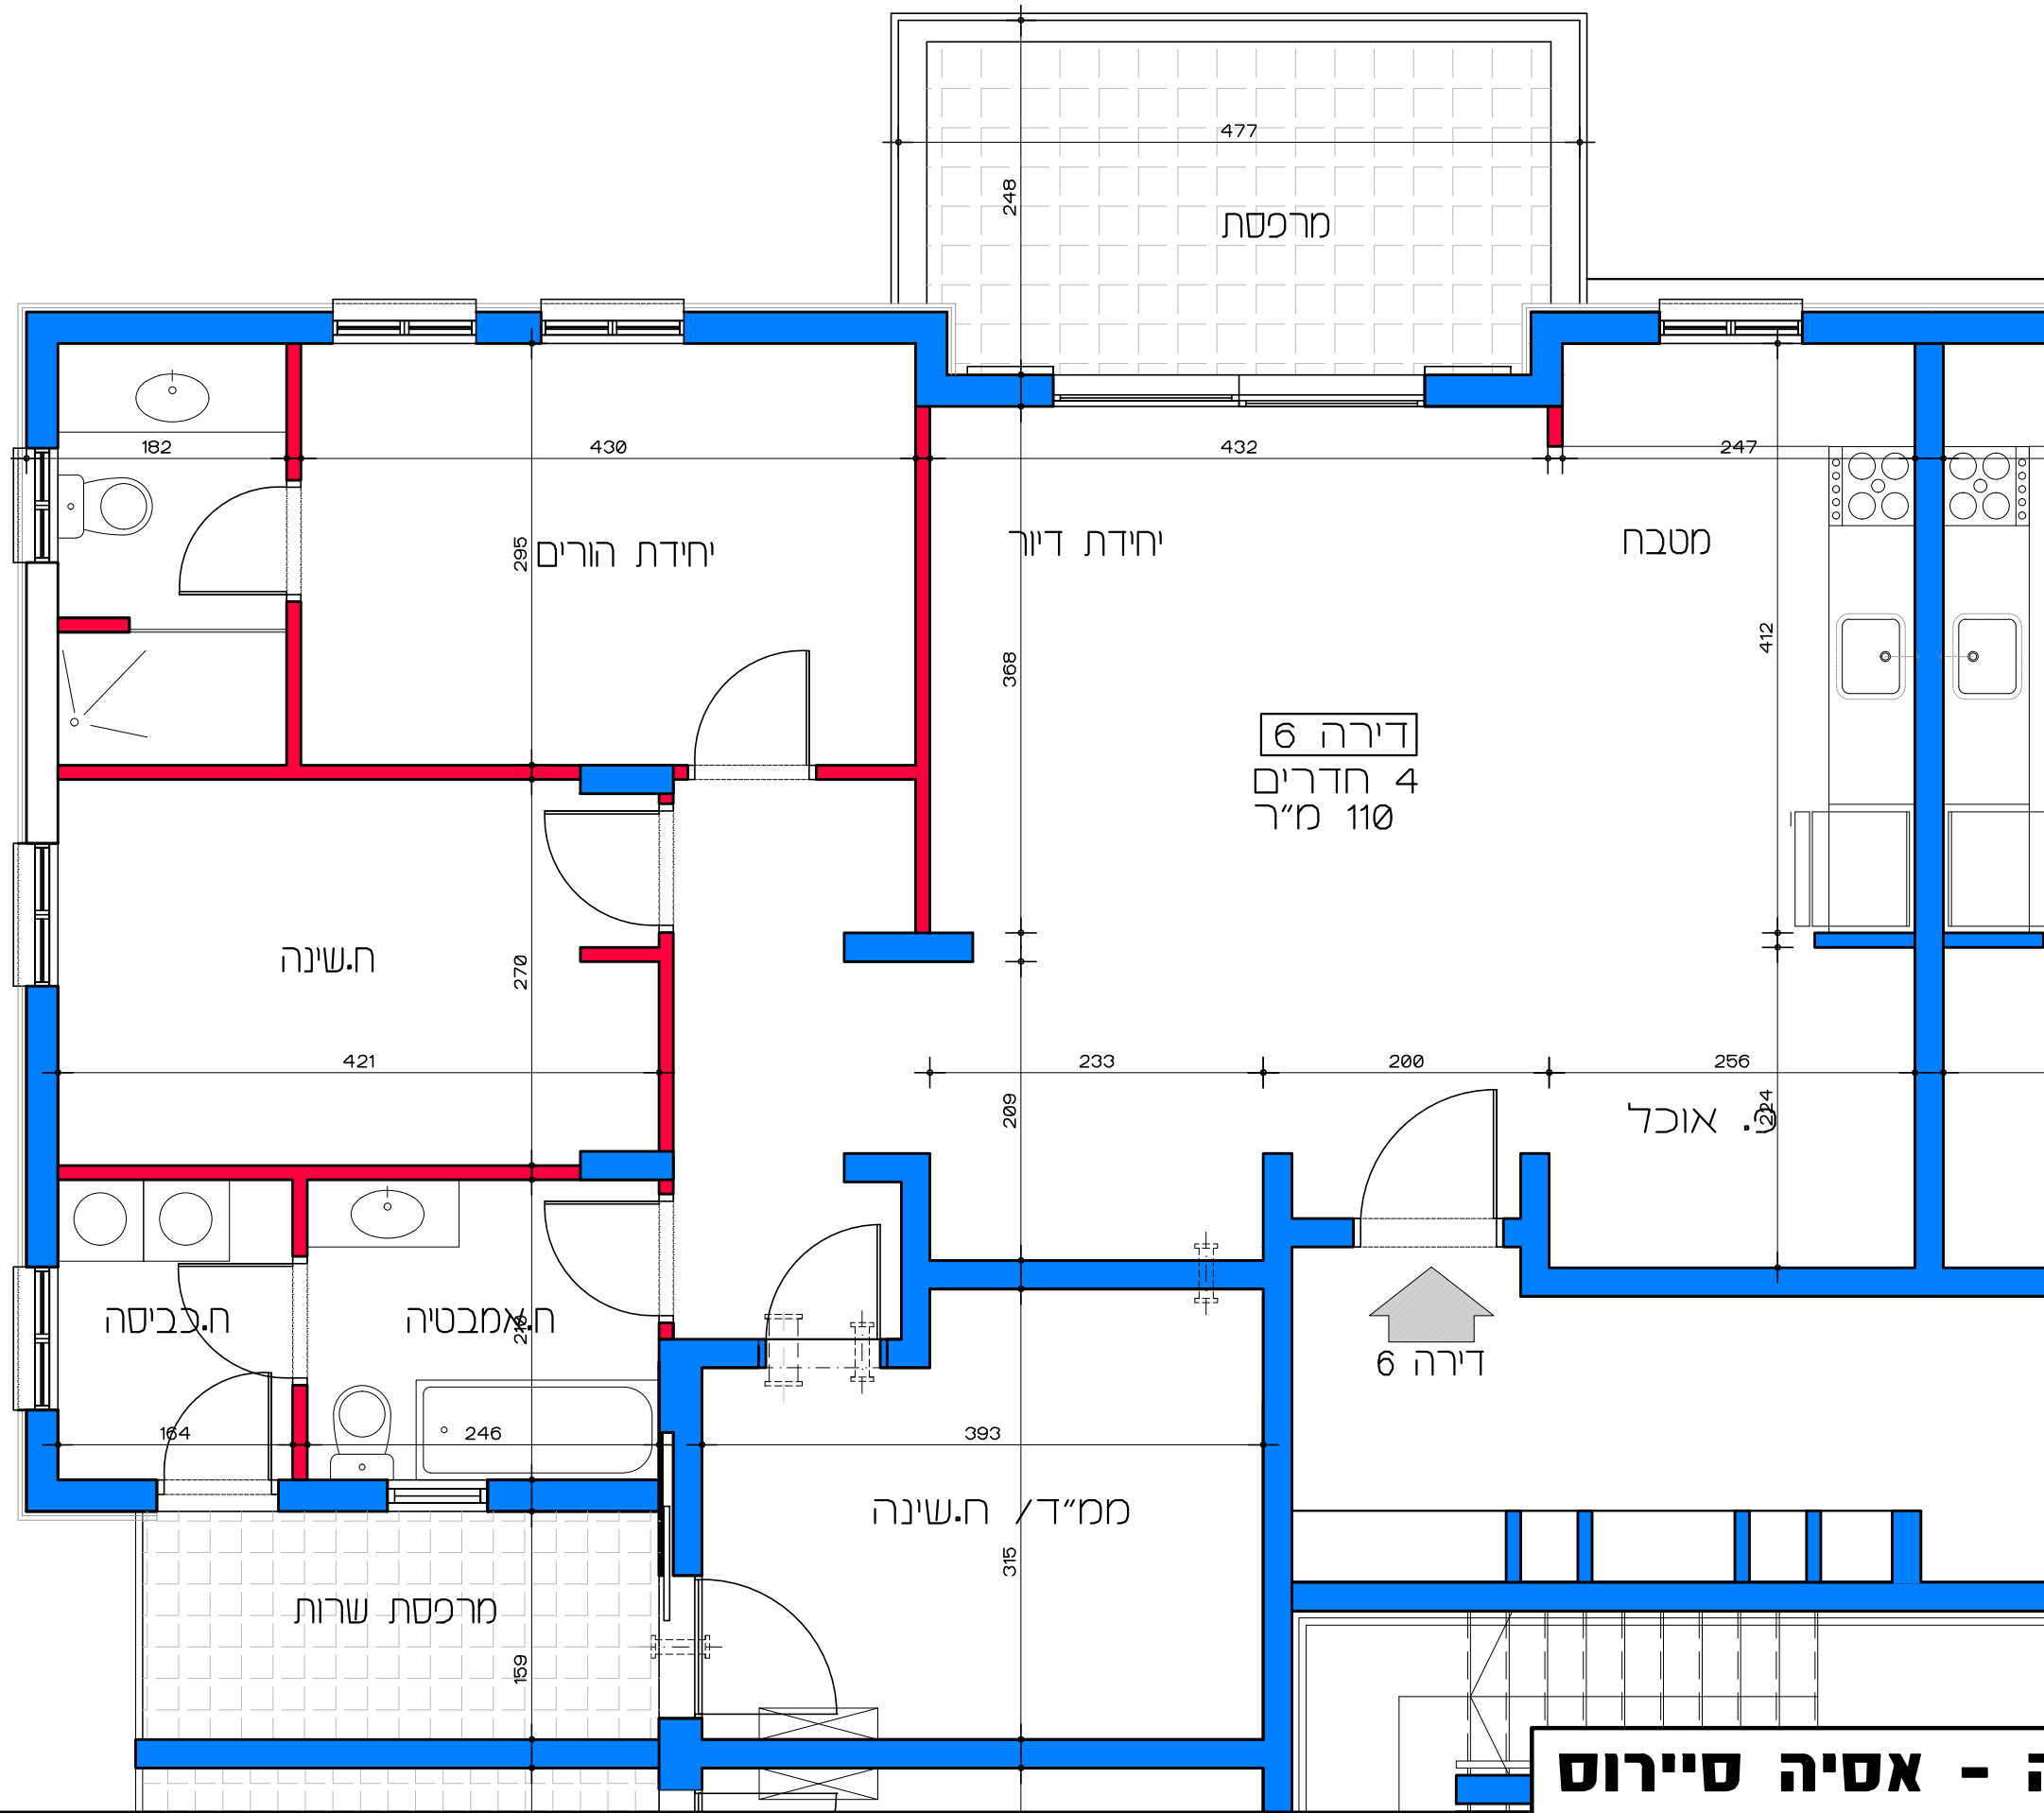

תכנית קומה אי - דירה מס' 6
קנ"מ 1:50

דיור למשתכן גן יבנה - אסיה סיירוס
מגרש 354 - תכנית קומה אי
דירה מס' 6
קנ"מ 1:50

הערה:
כל התוכניות כפופות לאישורים סטטוטוריים.
ביצוע תוכניות אלה מותנה בקבלת היתר בניה
בהתאם לתב"ע מאושרת כחוק.

Lea Shneor Architects | לאה שניאור אדריכלים
אלה 5 ת.ד. 5053 מזכרת בתיה 76804
Ela 5 P.O.B. 50503 Mazkeret batya 76804