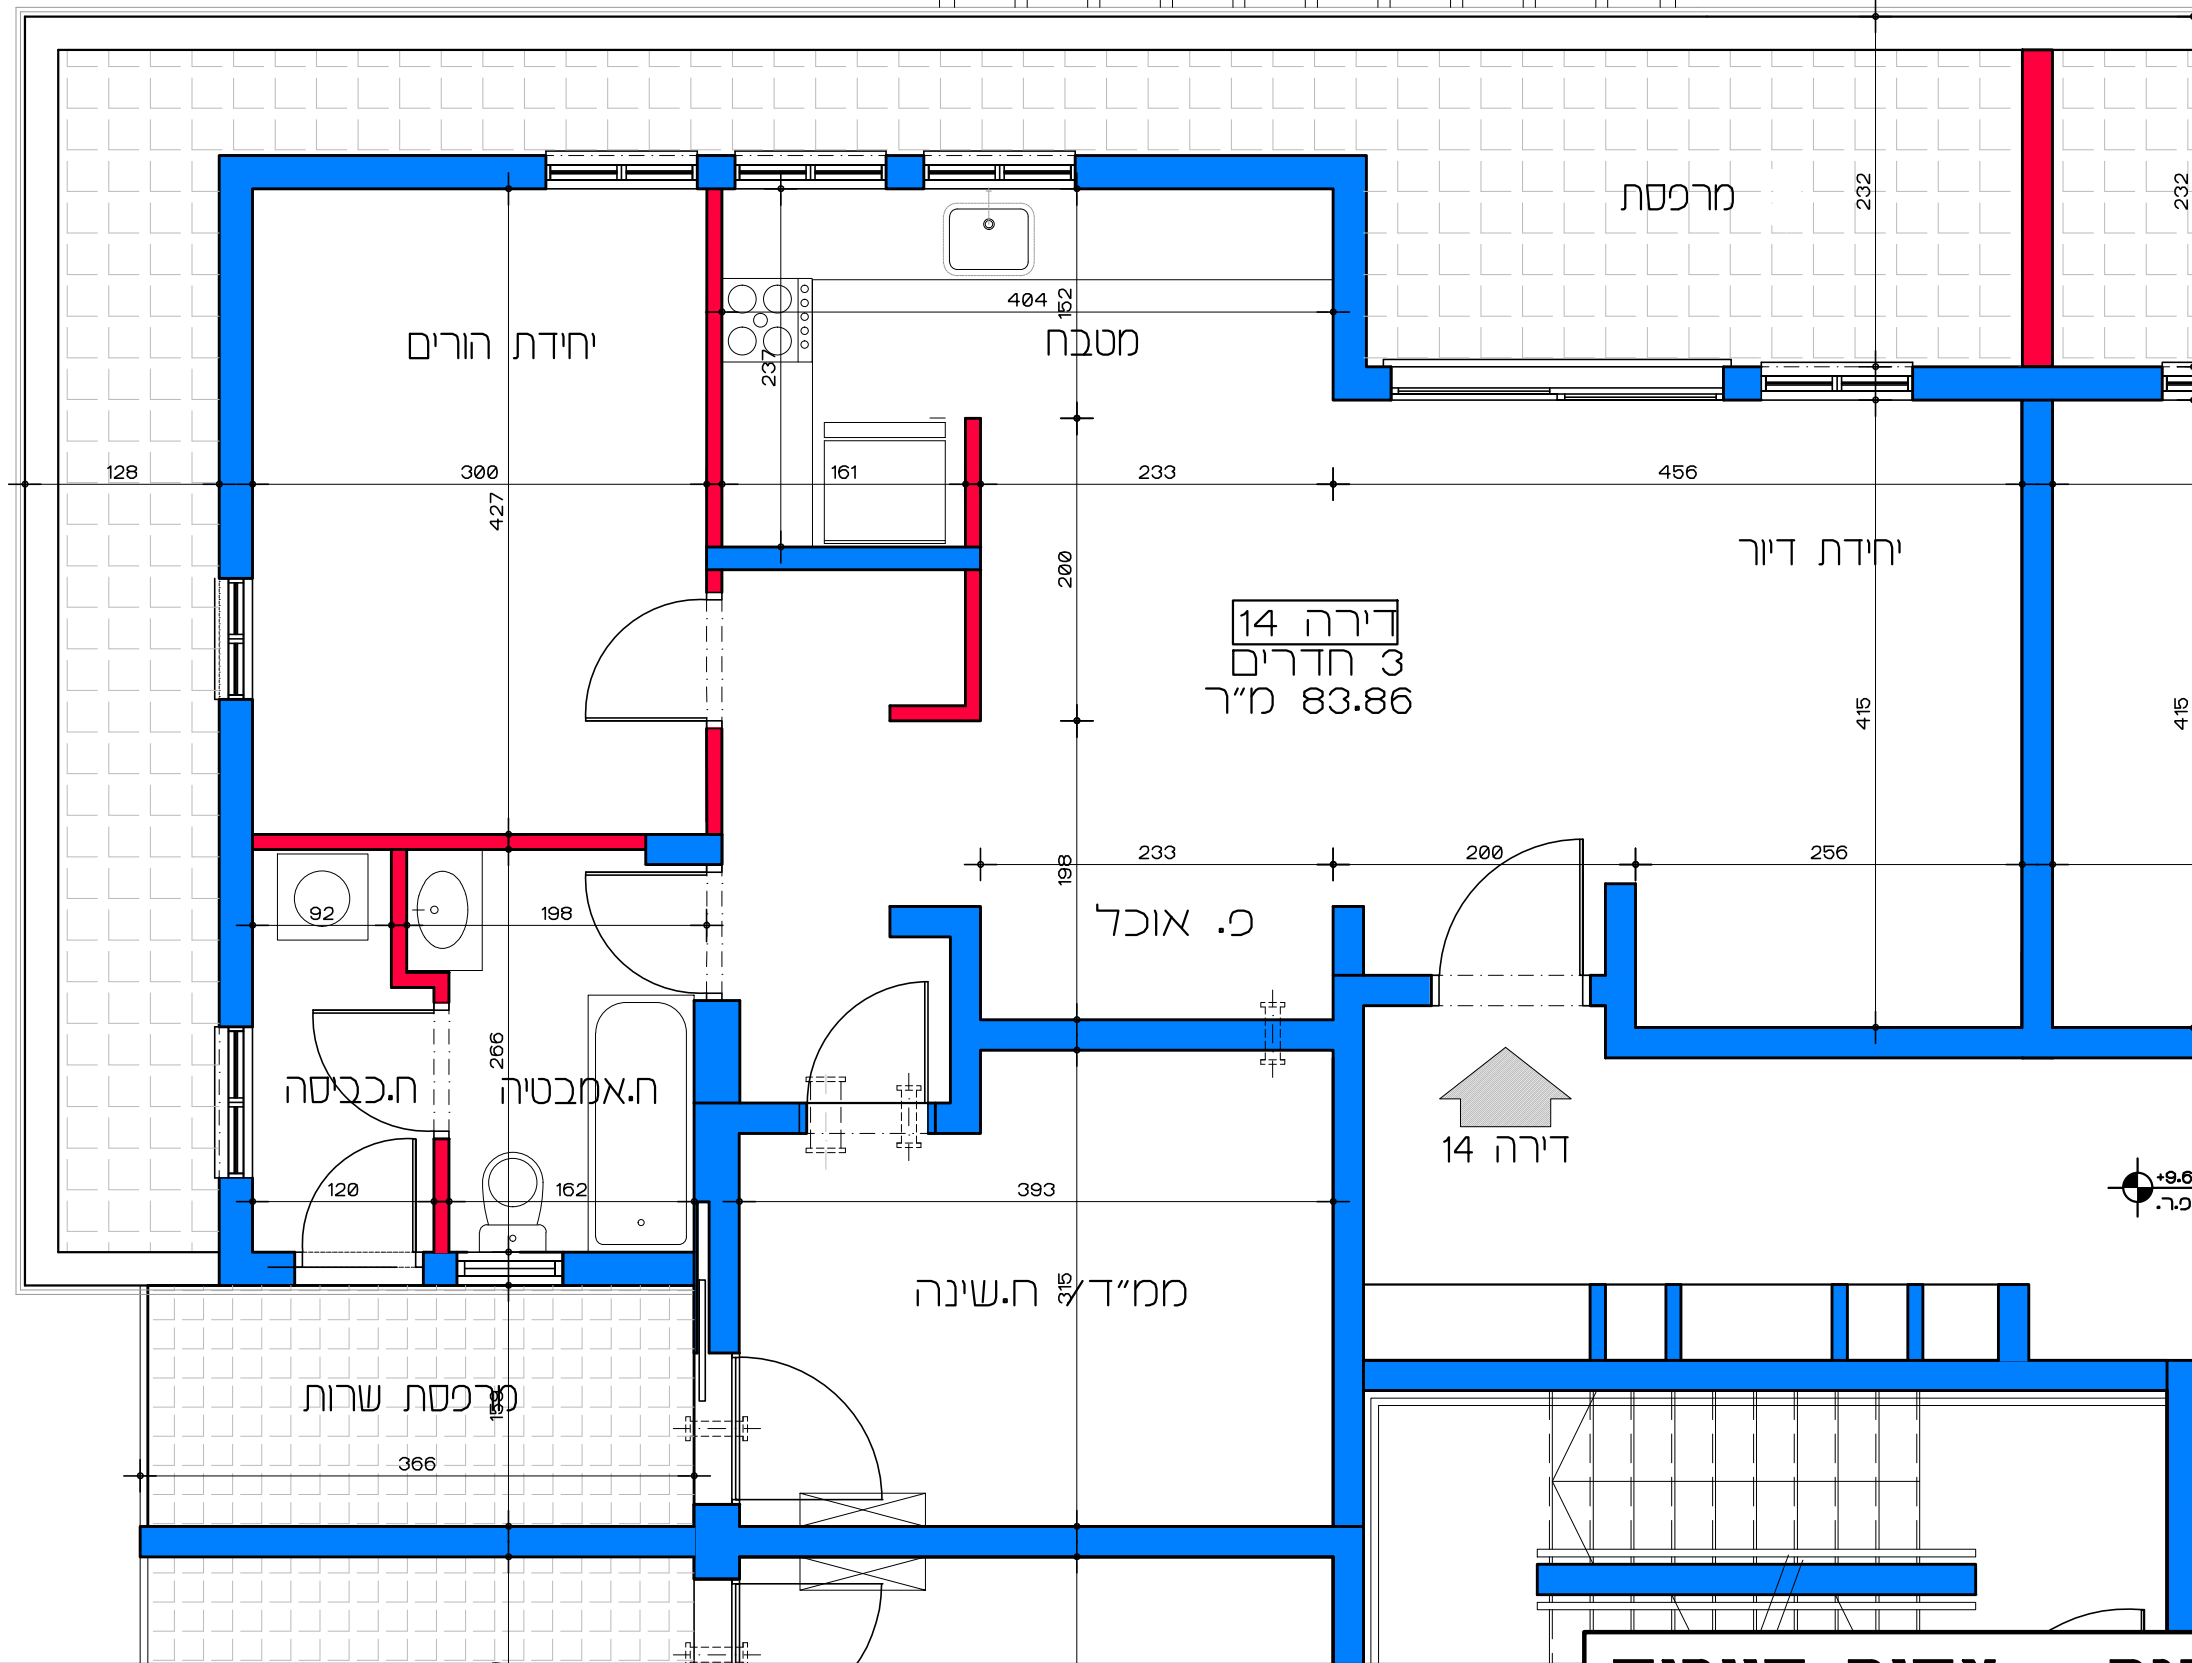

**דיור למשתכן גן יבנה - אסיה סיירוס**  
 מגרש 354 - תכנית קומה ב'  
 דירה מס' 11  
 קנ"מ 1:50

**תכנית קומה ב' - דירה מס' 11**  
 קנ"מ 1:50

**תכנית קומה ב' - דירה מס' 12**  
**קנ"מ 1:50**

**דיוור למשתכן גן יבנה - אסיה סיירוס**  
**מגרש 354 - תכנית קומה ב' דירה מס' 12**  
**קנ"מ 1:50**

דירה 13  
3 חדרים  
83.86 מ"ר

**דיור למשתכן גן יבנה - אסיה סיירוס**  
מגרש 354 - תכנית קומה ג' - דירה מס' 13  
קנ"מ 1:50

**תכנית קומה ג' - דירה מס' 13**  
קנ"מ 1:50

דירה 14  
3 חדרים  
83.86 מ"ר

↑ דירה 14