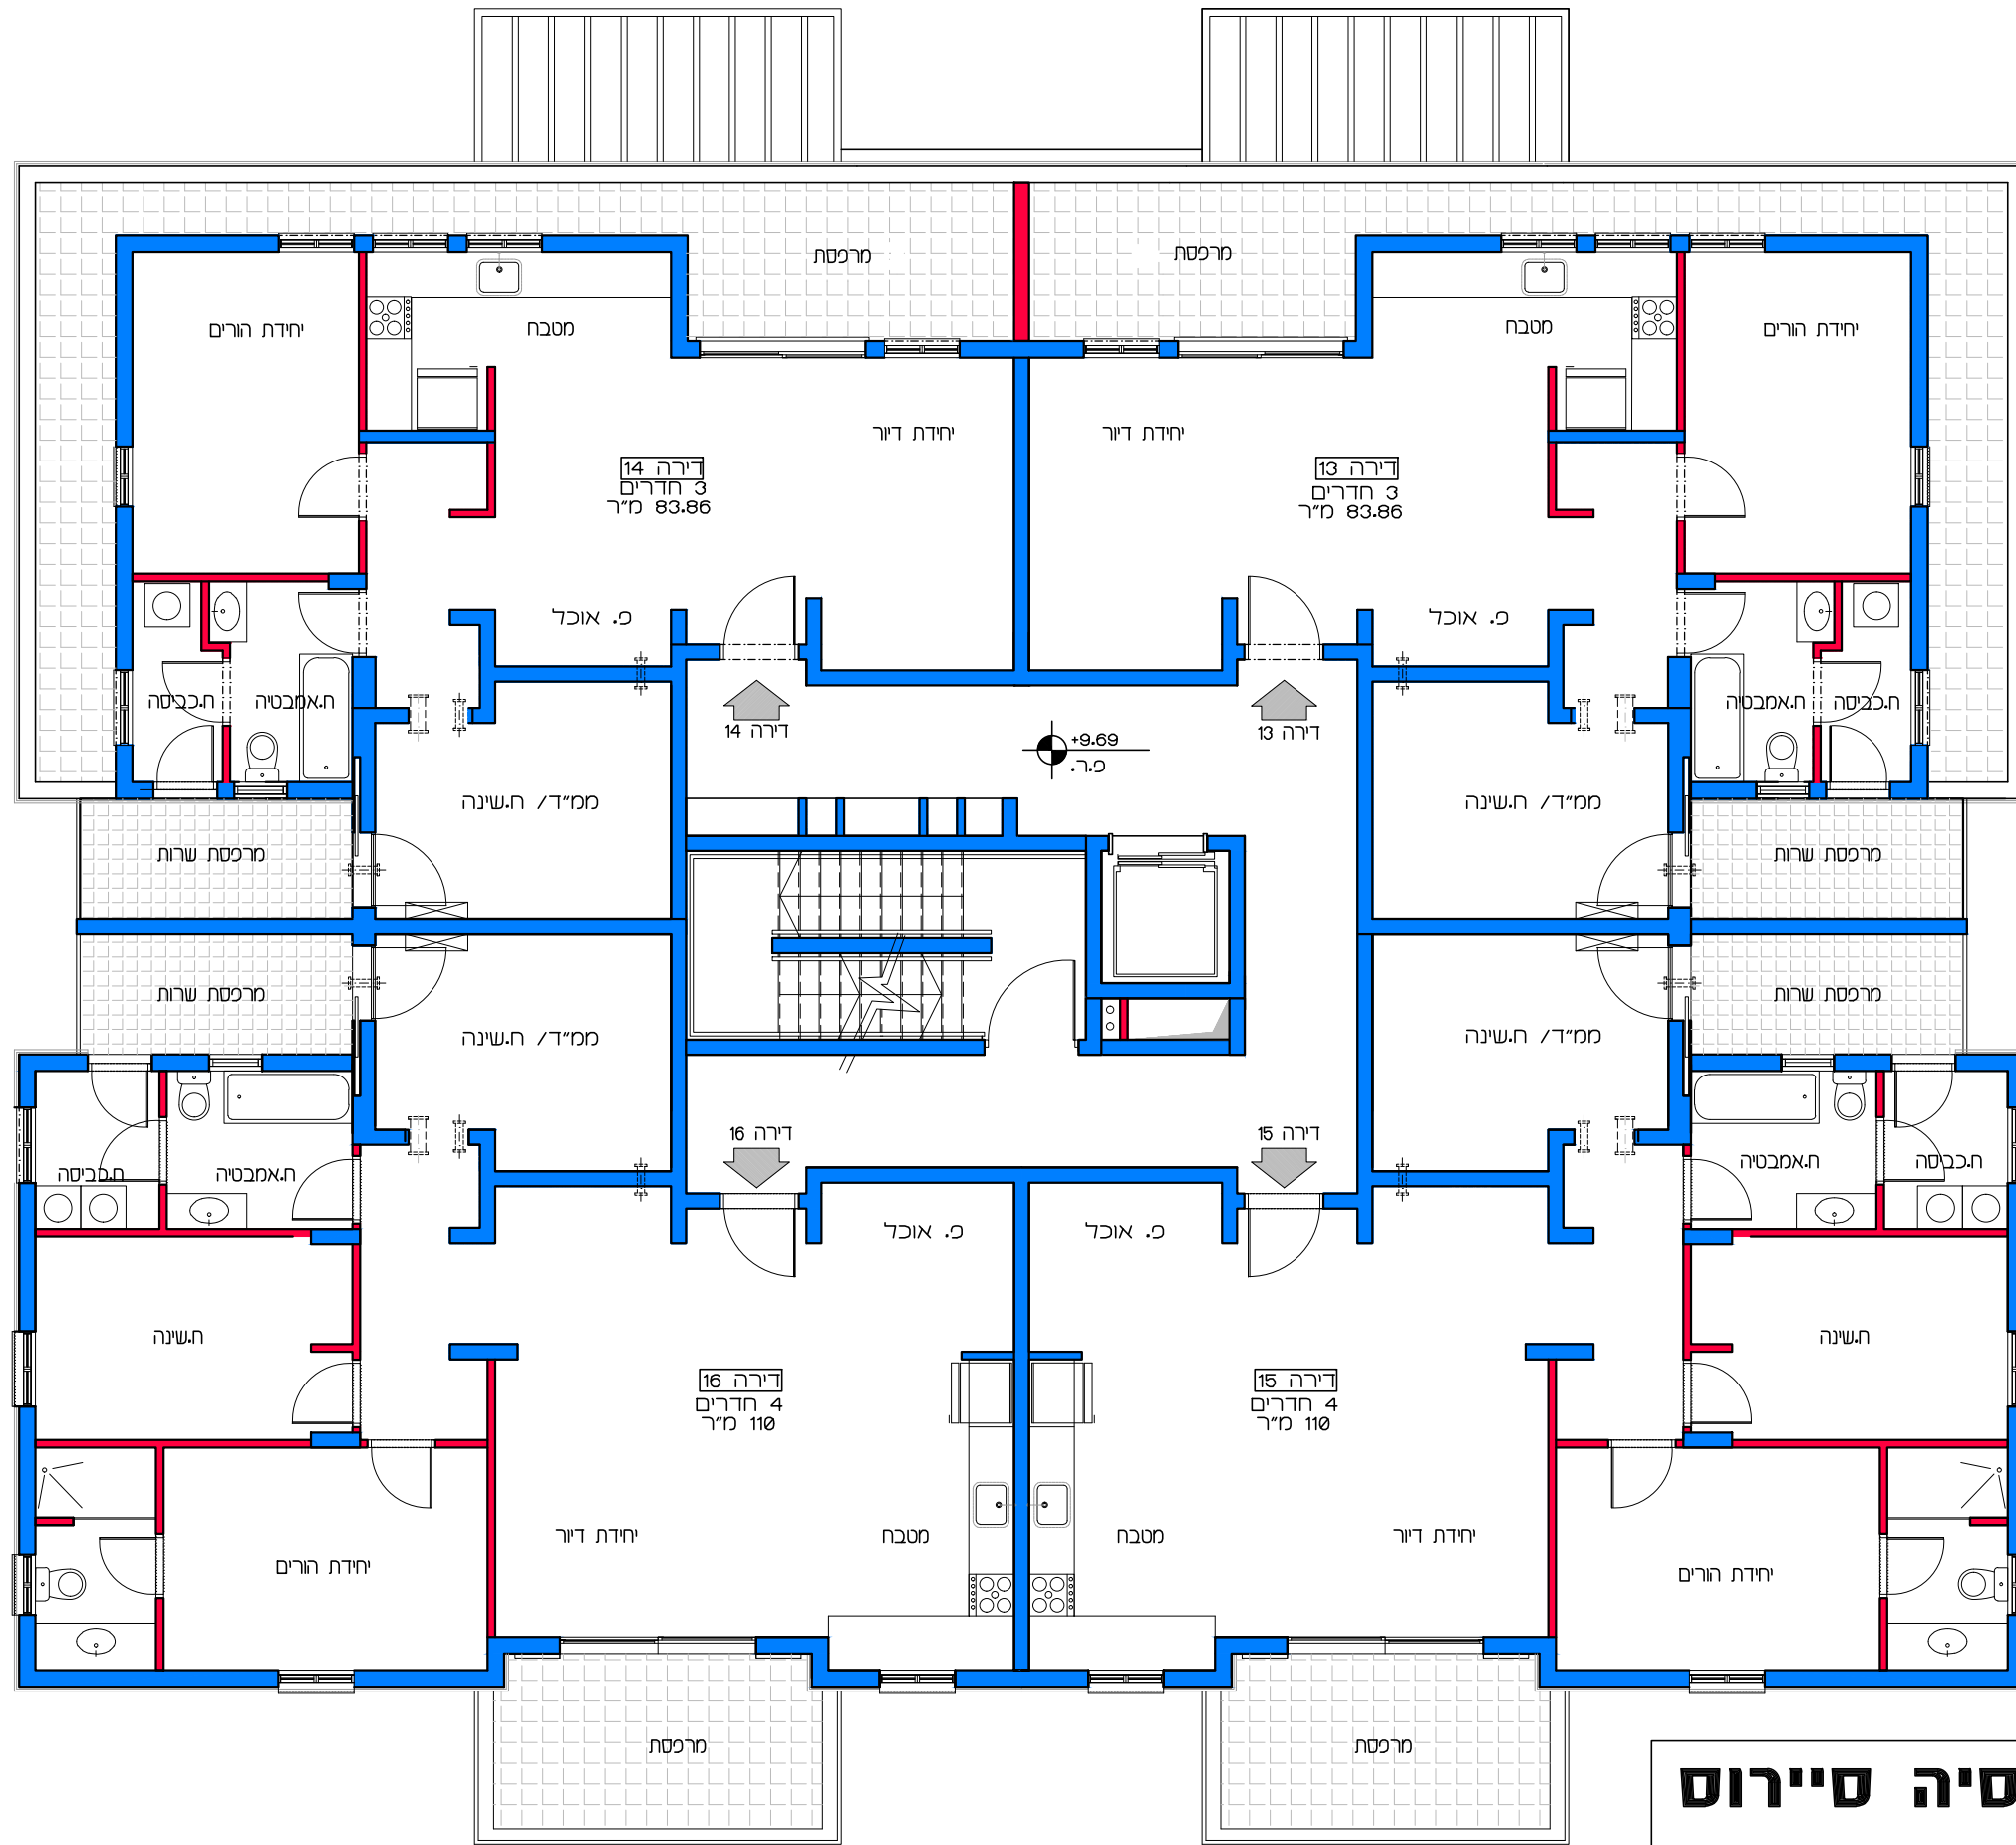

תכנית קומת גי
קנ"מ 1:100

דיור למשתכן גן יבנה - אסיה סיירוס
קנ"מ 1:100
מגרש 354 - תכנית קומה גי
דירות 13 - 16