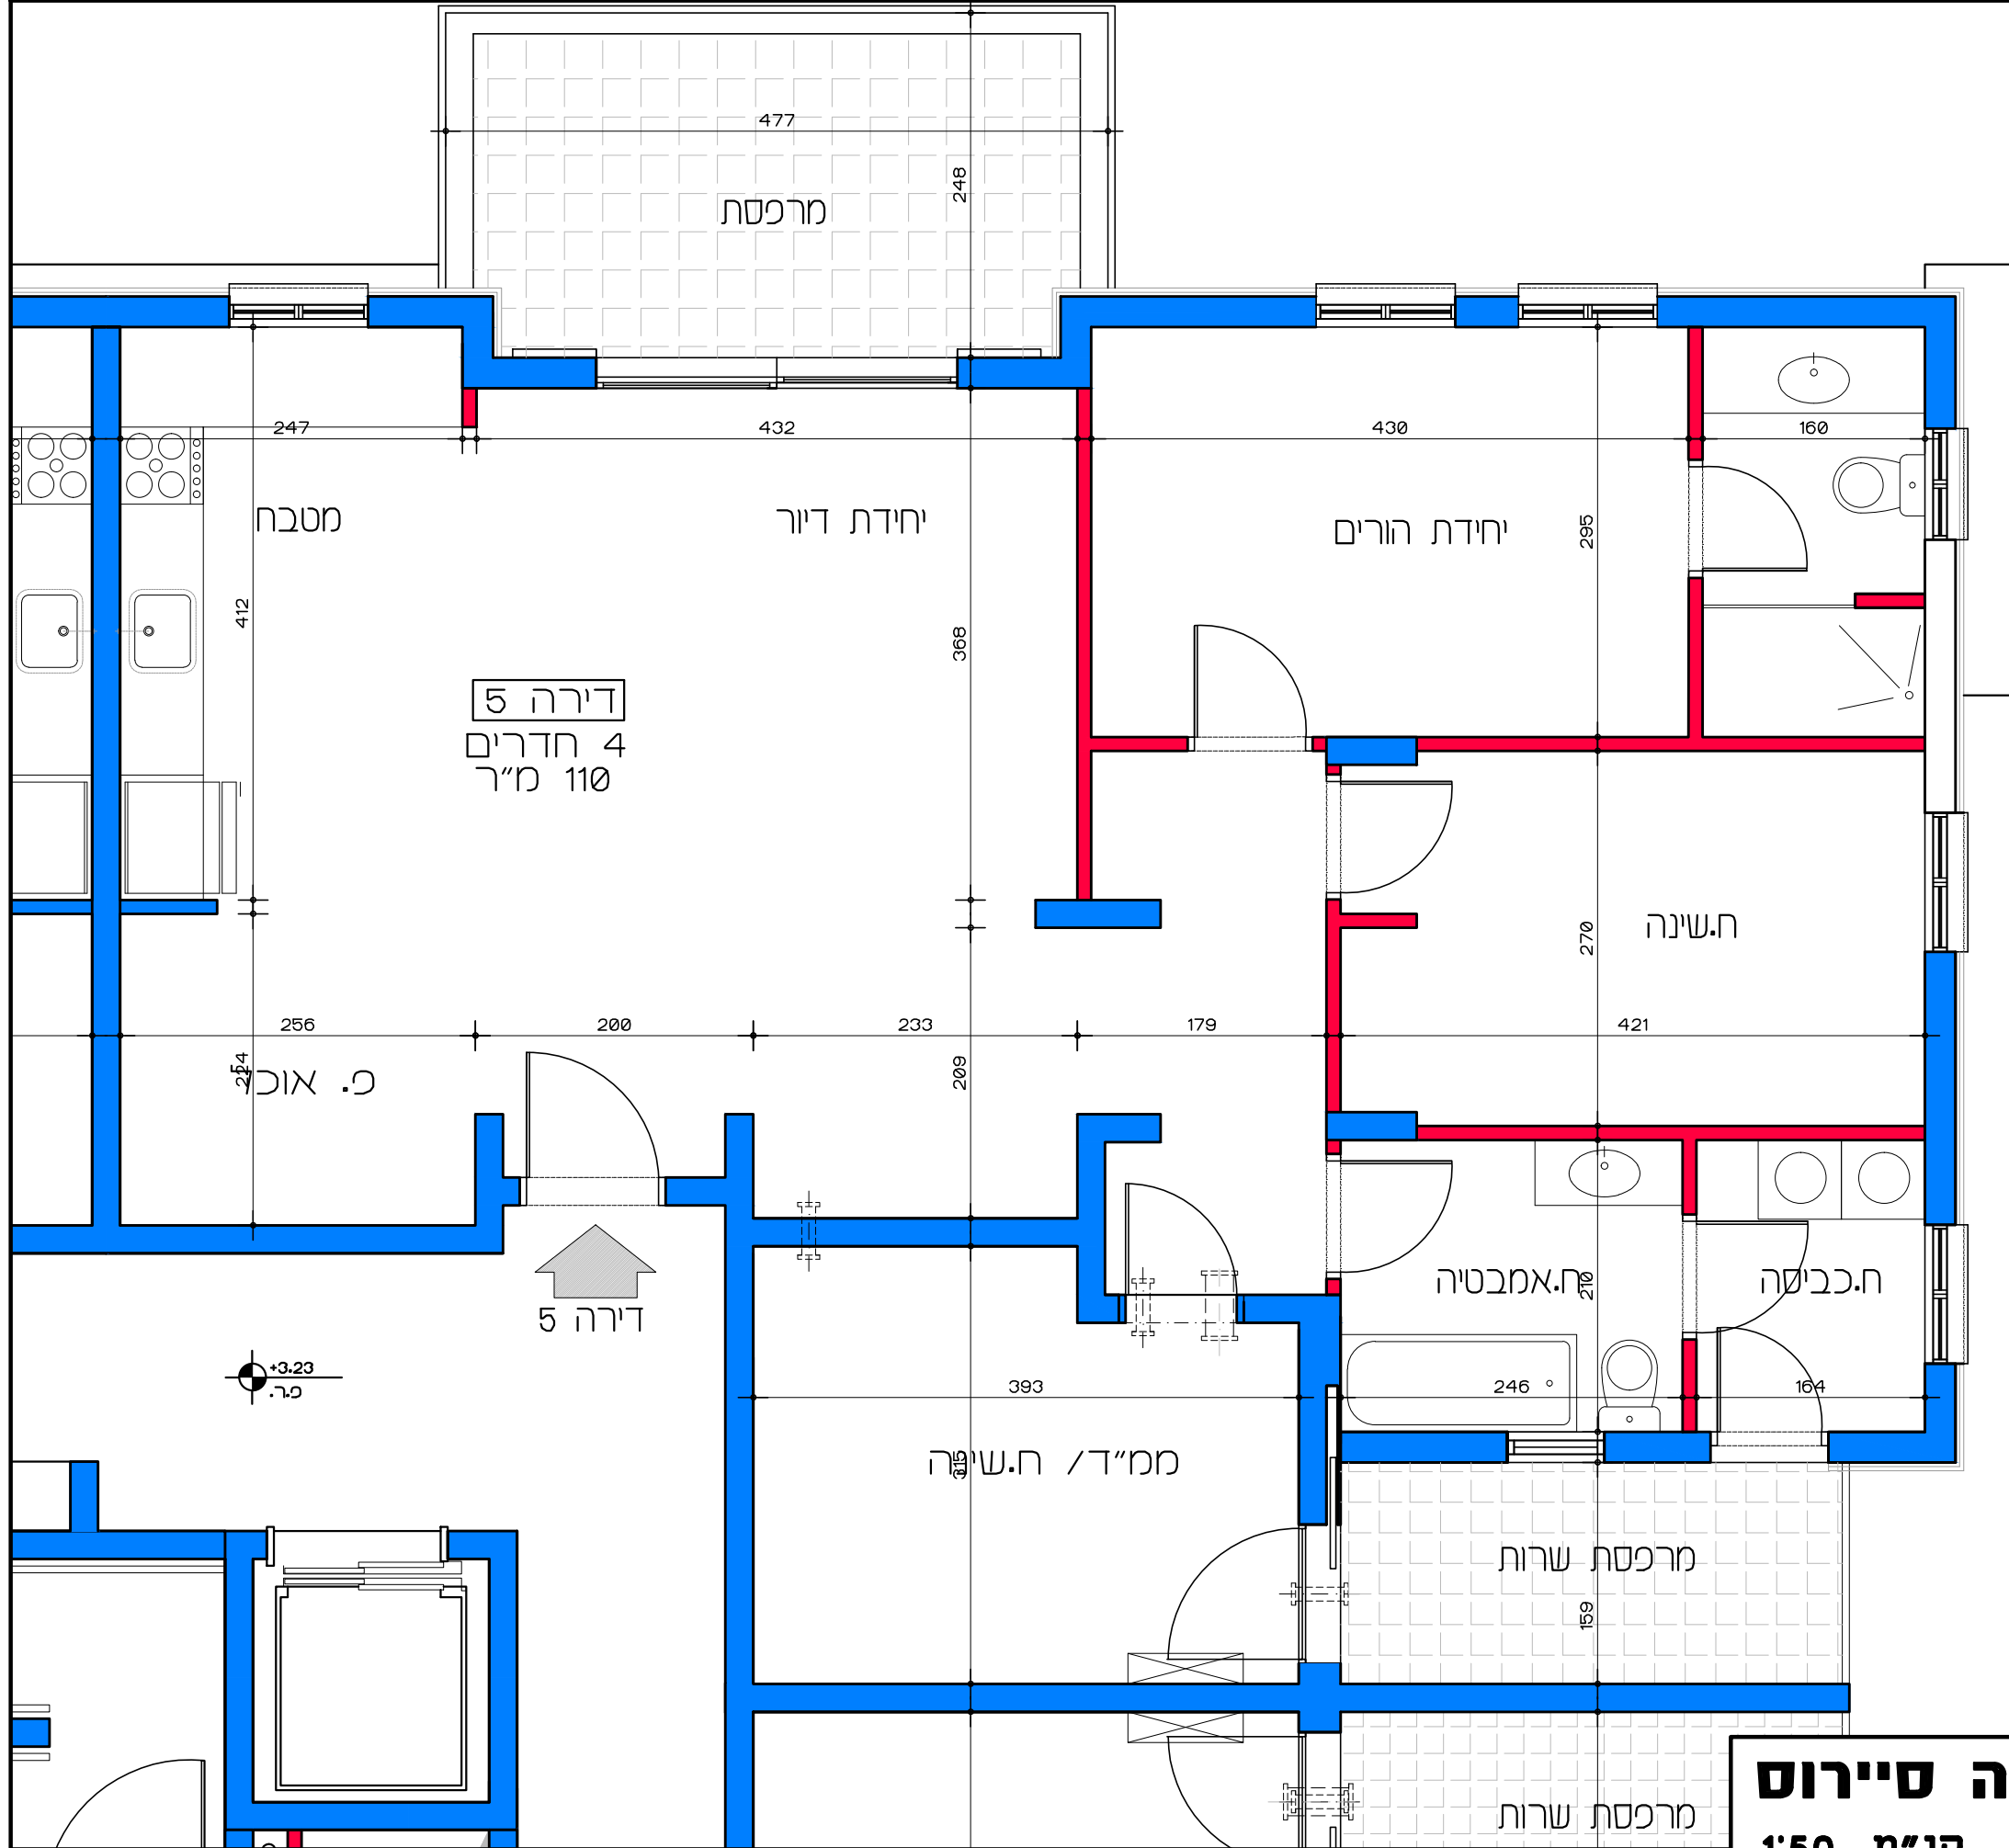

דירה 5
4 חדרים
110 מ"ר

+3.23
פ.ר.

תכנית קומה א' - דירה מס' 5
קנ"מ 1:50

דיור למשתכן גן יבנה - אסיה סיירוס
מגרש 354 - תכנית קומה א'
דירה מס' 5
קנ"מ 1:50

הערה:
כל התוכניות כפופות לאישורים סטטוטוריים.
ביצוע תוכניות אלה מותנה בבקבלת היתר בניה
בהתאם לתב"ע מאושרת כחוק.

Lea Shneor Architects | ליה שניאור אדריכלים
אלה 5 ת.ד. 5053 מזכרת בתיה 76804
Ela 5 P.O.B. 50503 Mazkeret batya 76804