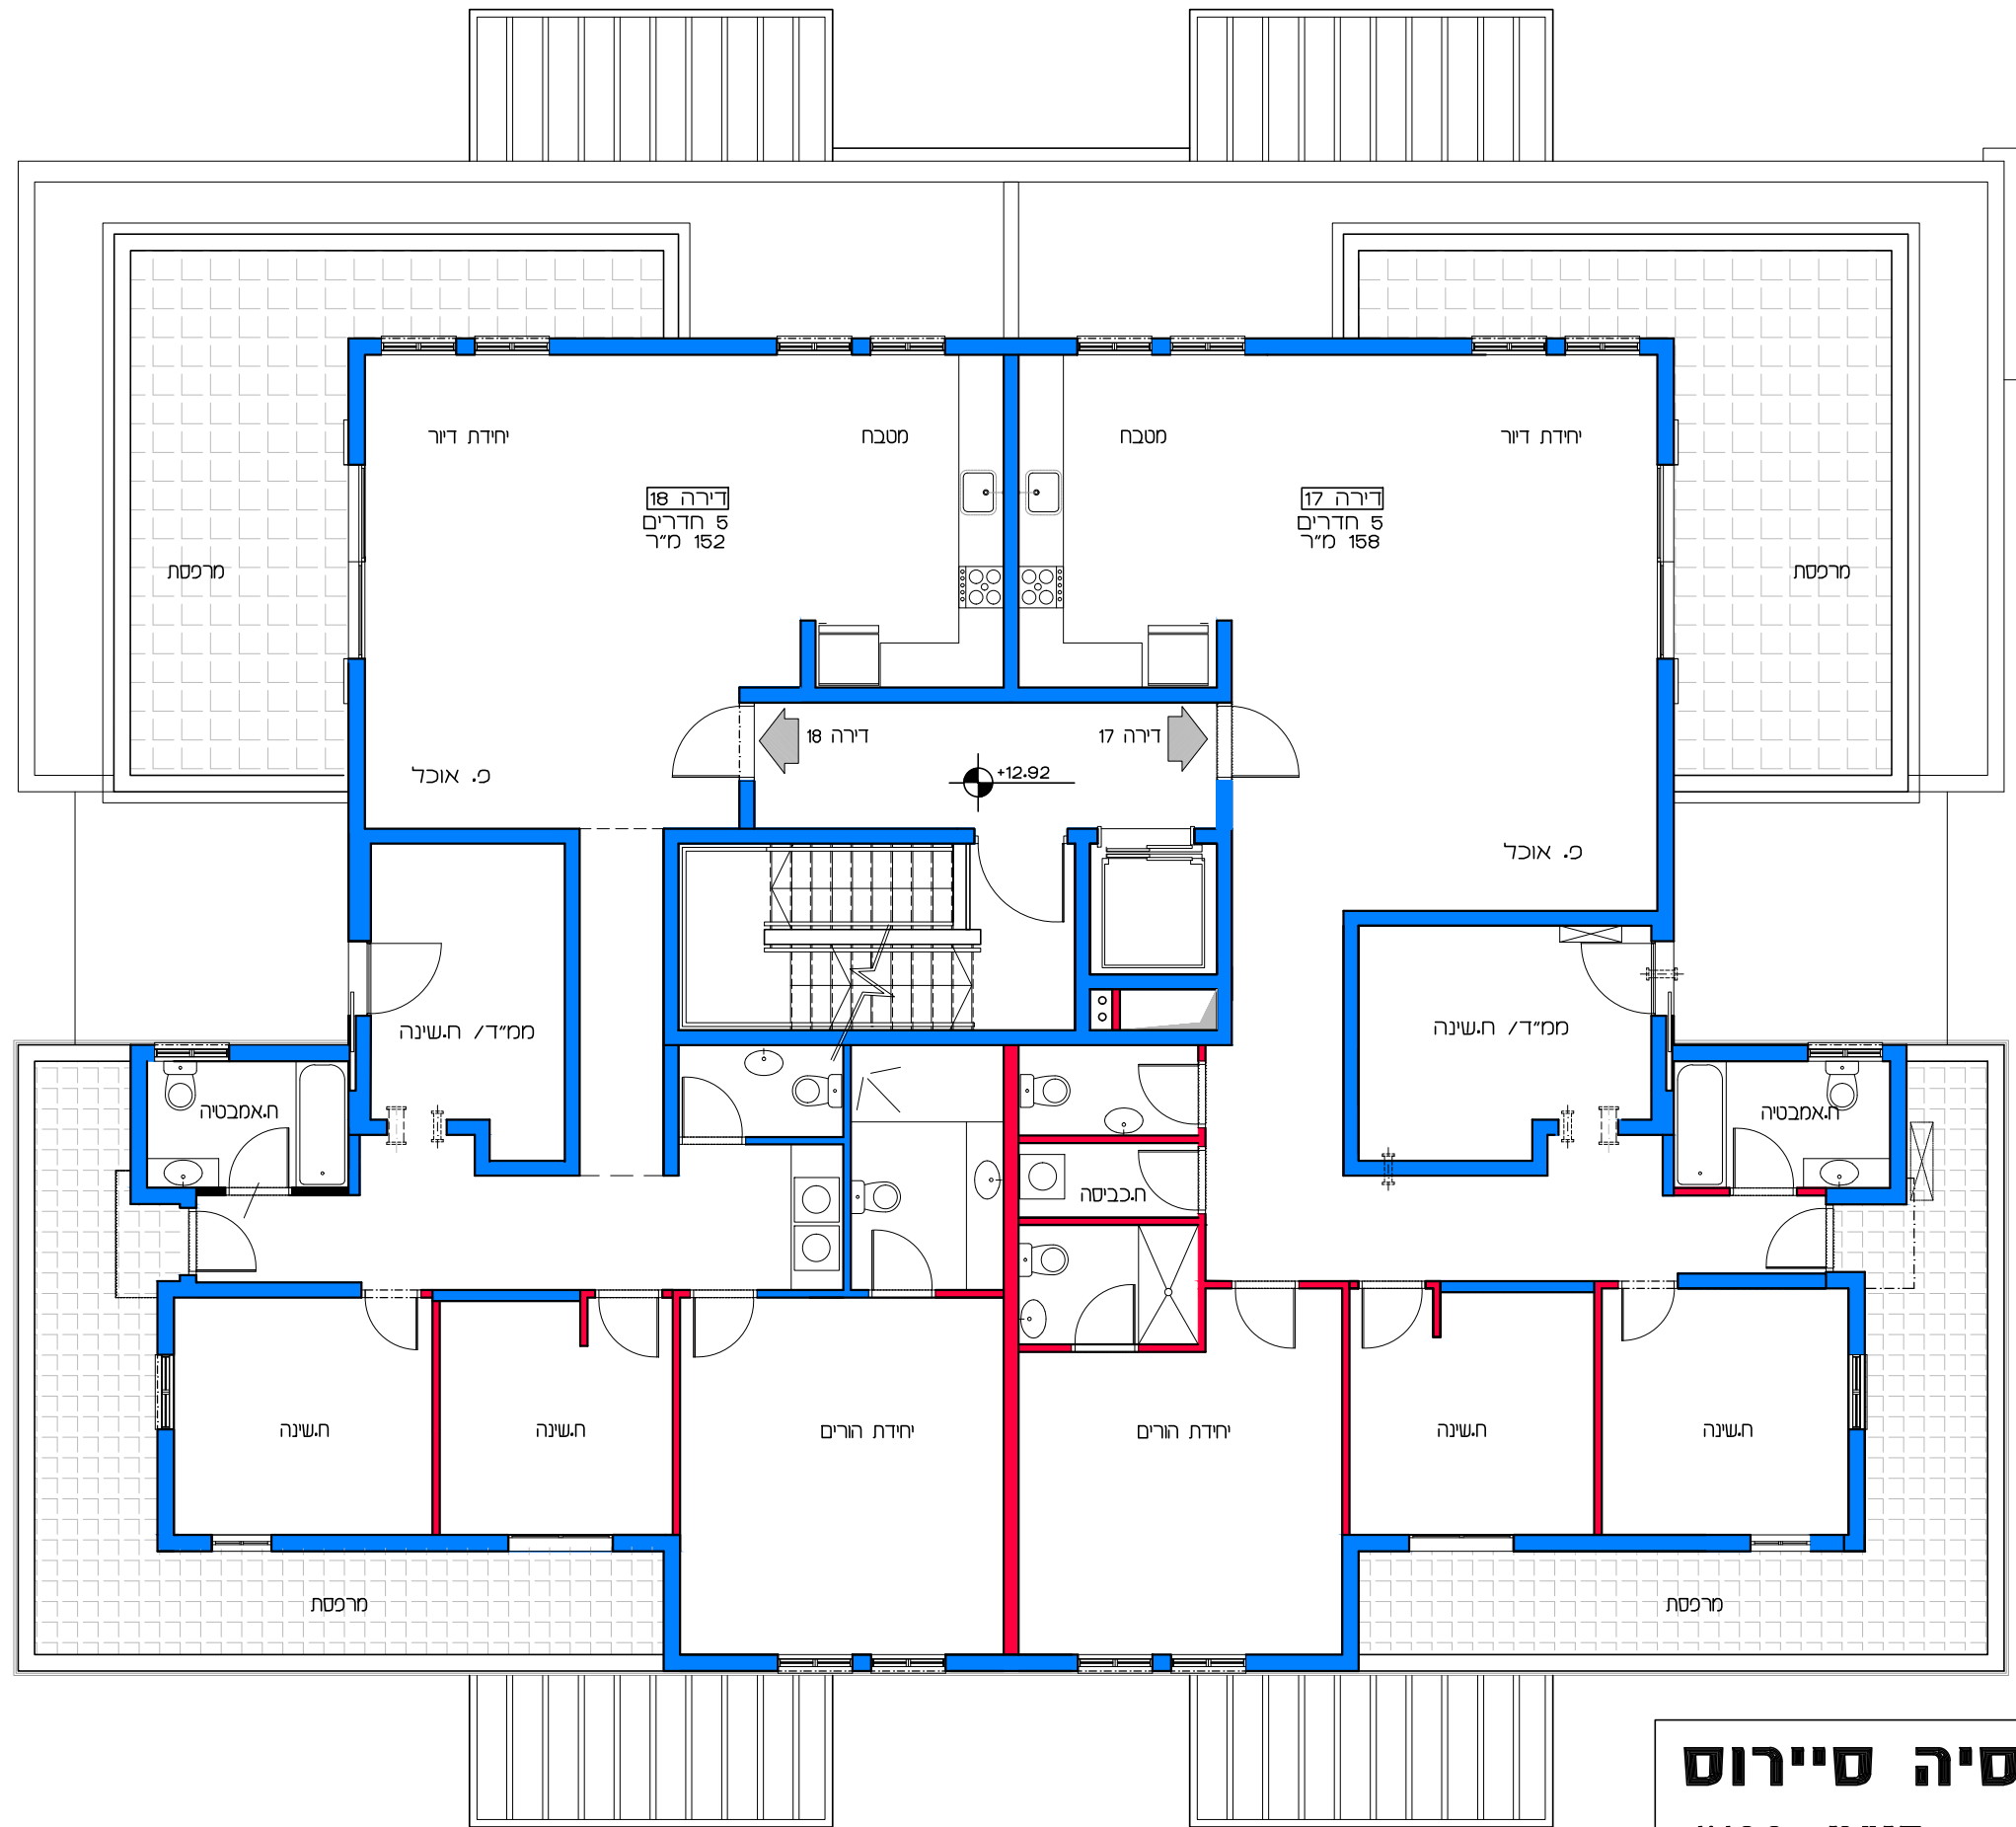

**תכנית קומת א' -**  
**קנ"מ 1:100**

**דוור למשתכן גן יבנה - אסיה סיירוס**  
**קנ"מ 1:100**  
**מגרש 354 - תכנית קומה א' -**  
**דורות 5 - 8**

הערה:  
 כל התוכניות כפופות לאישורים סטטוטוריים.  
 ביצוע תוכניות אלה מותנה בקבלת היתר בניה  
 בהתאם לתב"ע מאושרת כחוק.

**תכנית קומת גי**  
**קנ"מ 1:100**

**דיור למשתכן גן יבנה - אסיה סיירוס**  
**קנ"מ 1:100**  
**מגרש 354 - תכנית קומה גי**  
**דירות 13 - 16**

**תכנית קומת ד'**  
**קנ"מ 1:100**

**דיור למשתכן גן יבנה - אסיה סיירוס**  
 מגרש 354 - תכנית קומה ד'  
 דירות 17 - 18