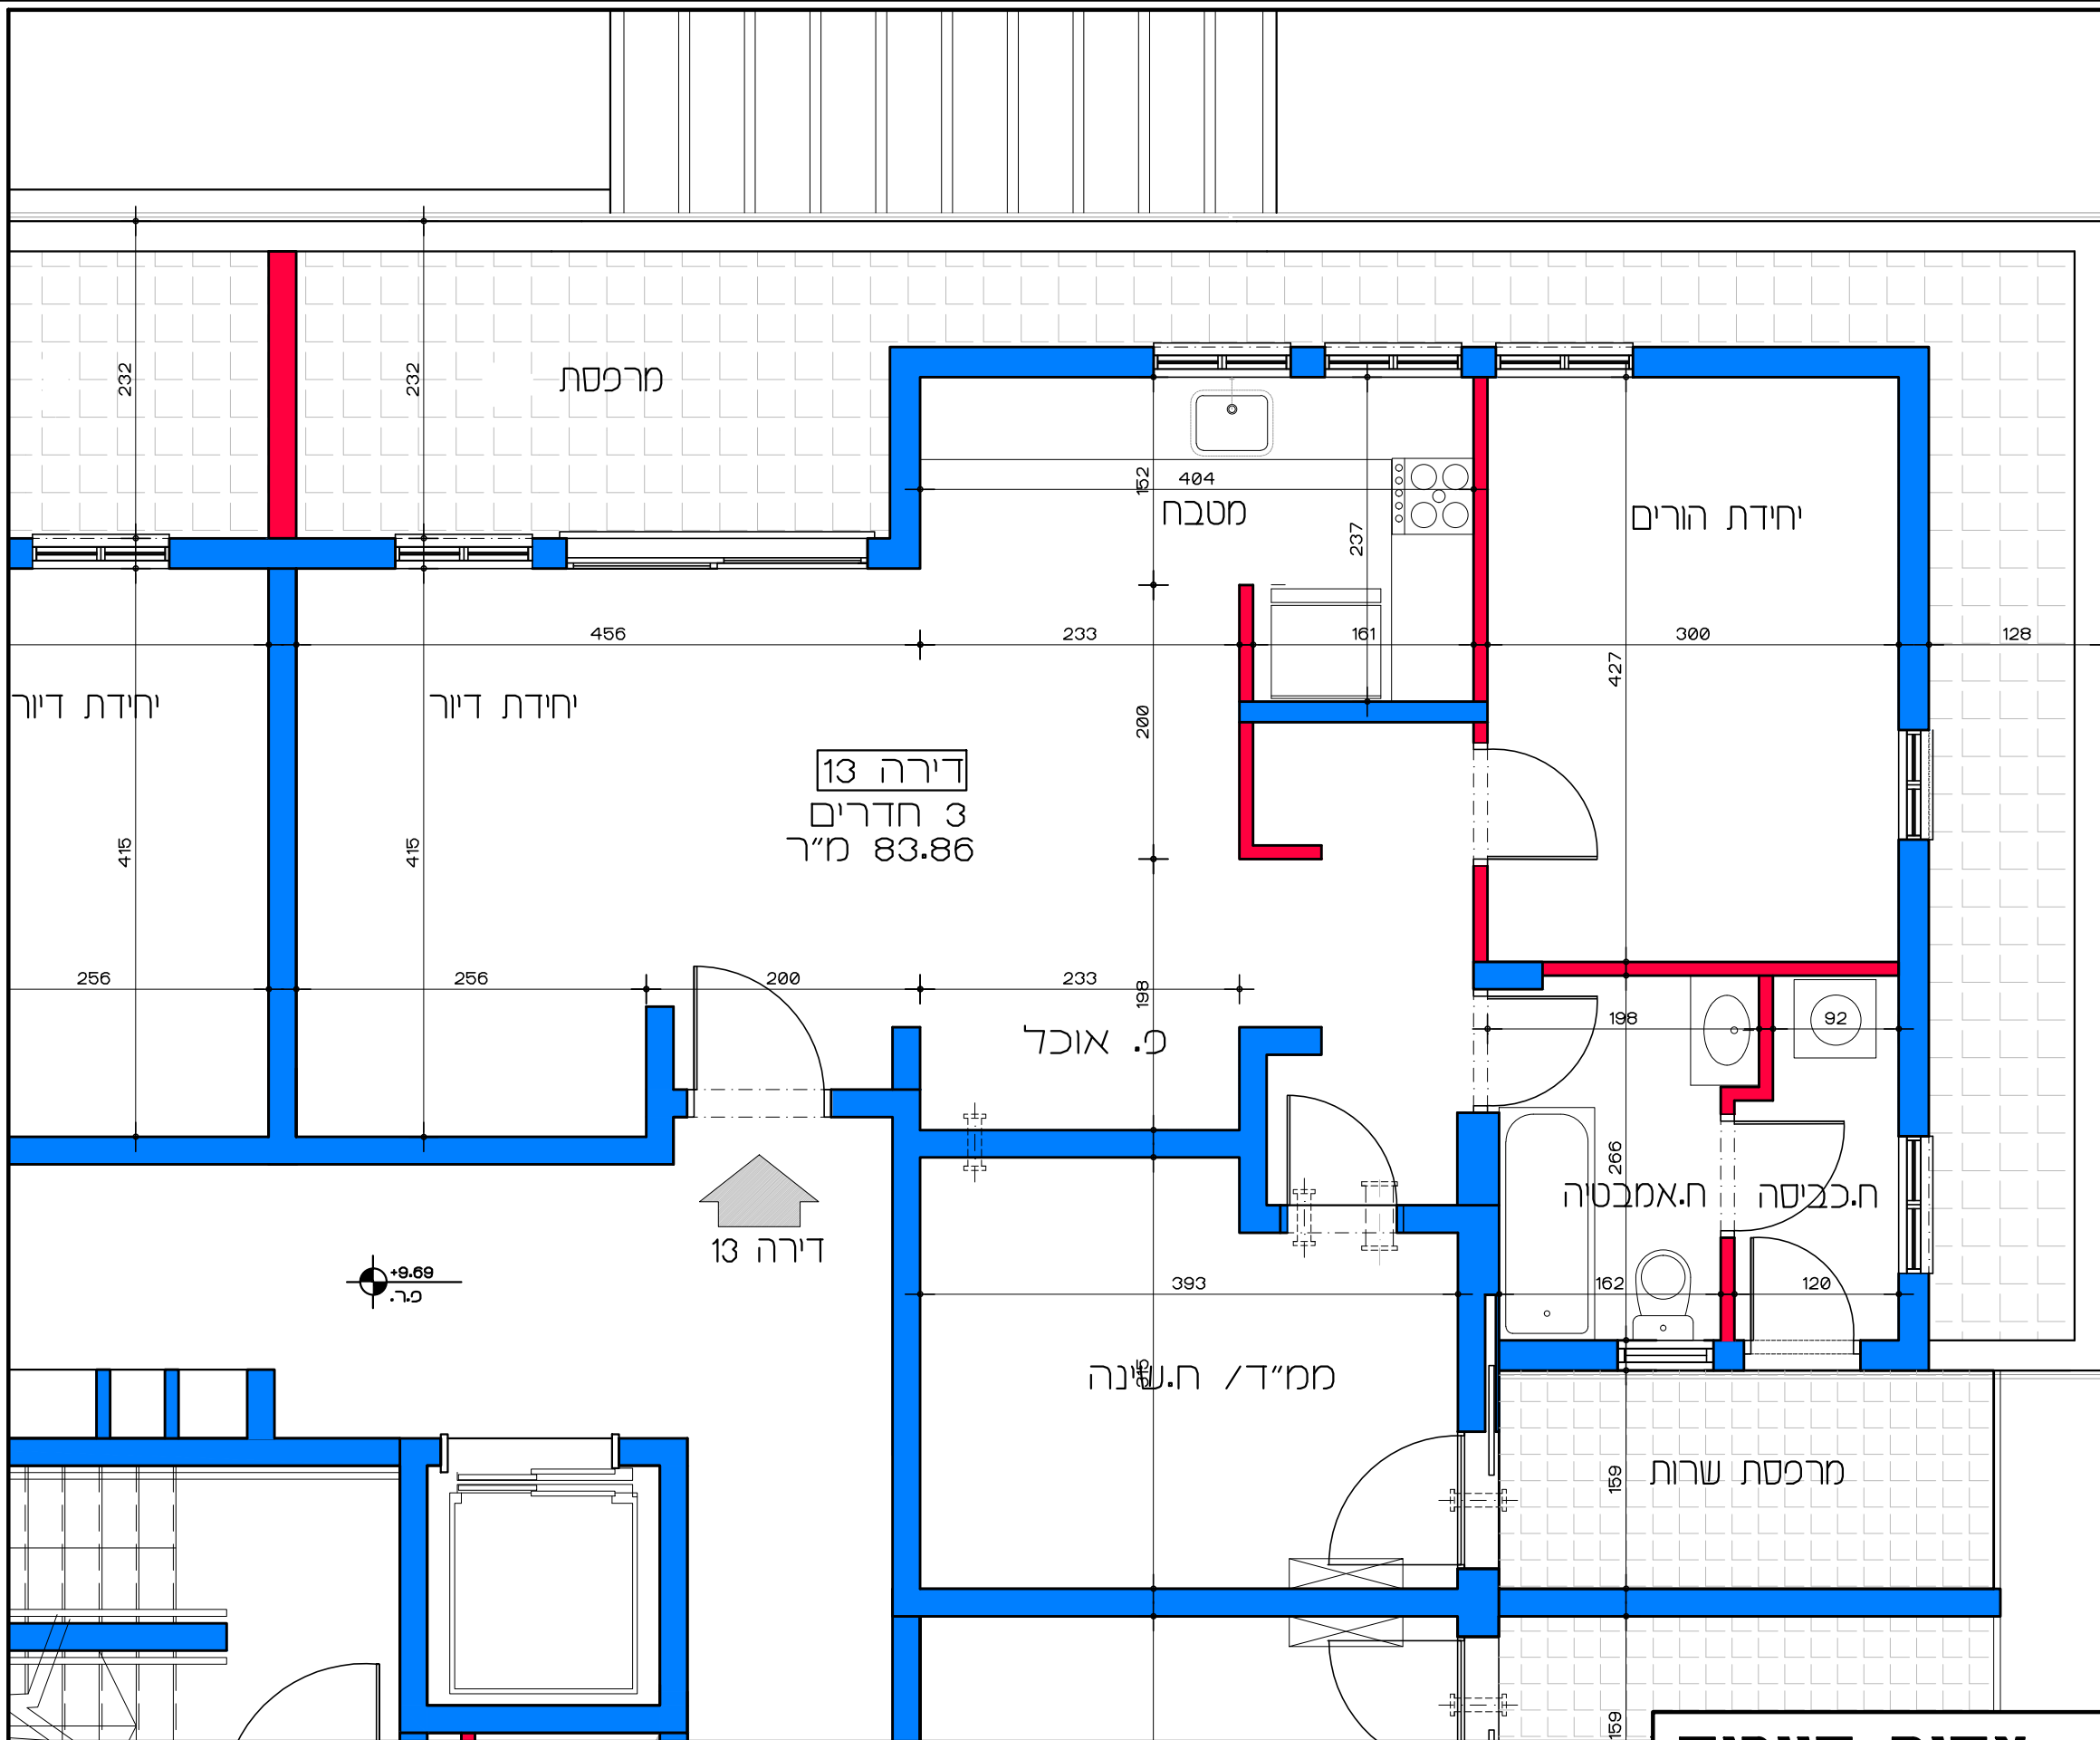

**דיור למשתכן גן יבנה - אסיה סיירוס**  
 מגרש 354 - תכנית קומה ב'  
 דירה מס' 11  
 קנ"מ 1:50

**תכנית קומה ב' - דירה מס' 11**  
 קנ"מ 1:50

**תכנית קומה ב' - דירה מס' 12**  
**קנ"מ 1:50**

**דיוור למשתכן גן יבנה - אסיה סיירוס**  
**מגרש 354 - תכנית קומה ב' דירה מס' 12**  
**קנ"מ 1:50**

דירה 13  
3 חדרים  
83.86 מ"ר

**דיור למשתכן גן יבנה - אסיה סיירוס**  
מגרש 354 - תכנית קומה ג' - דירה מס' 13  
קנ"מ 1:50

**תכנית קומה ג' - דירה מס' 13**  
קנ"מ 1:50

דירה 14  
3 חדרים  
83.86 מ"ר

↑ דירה 14