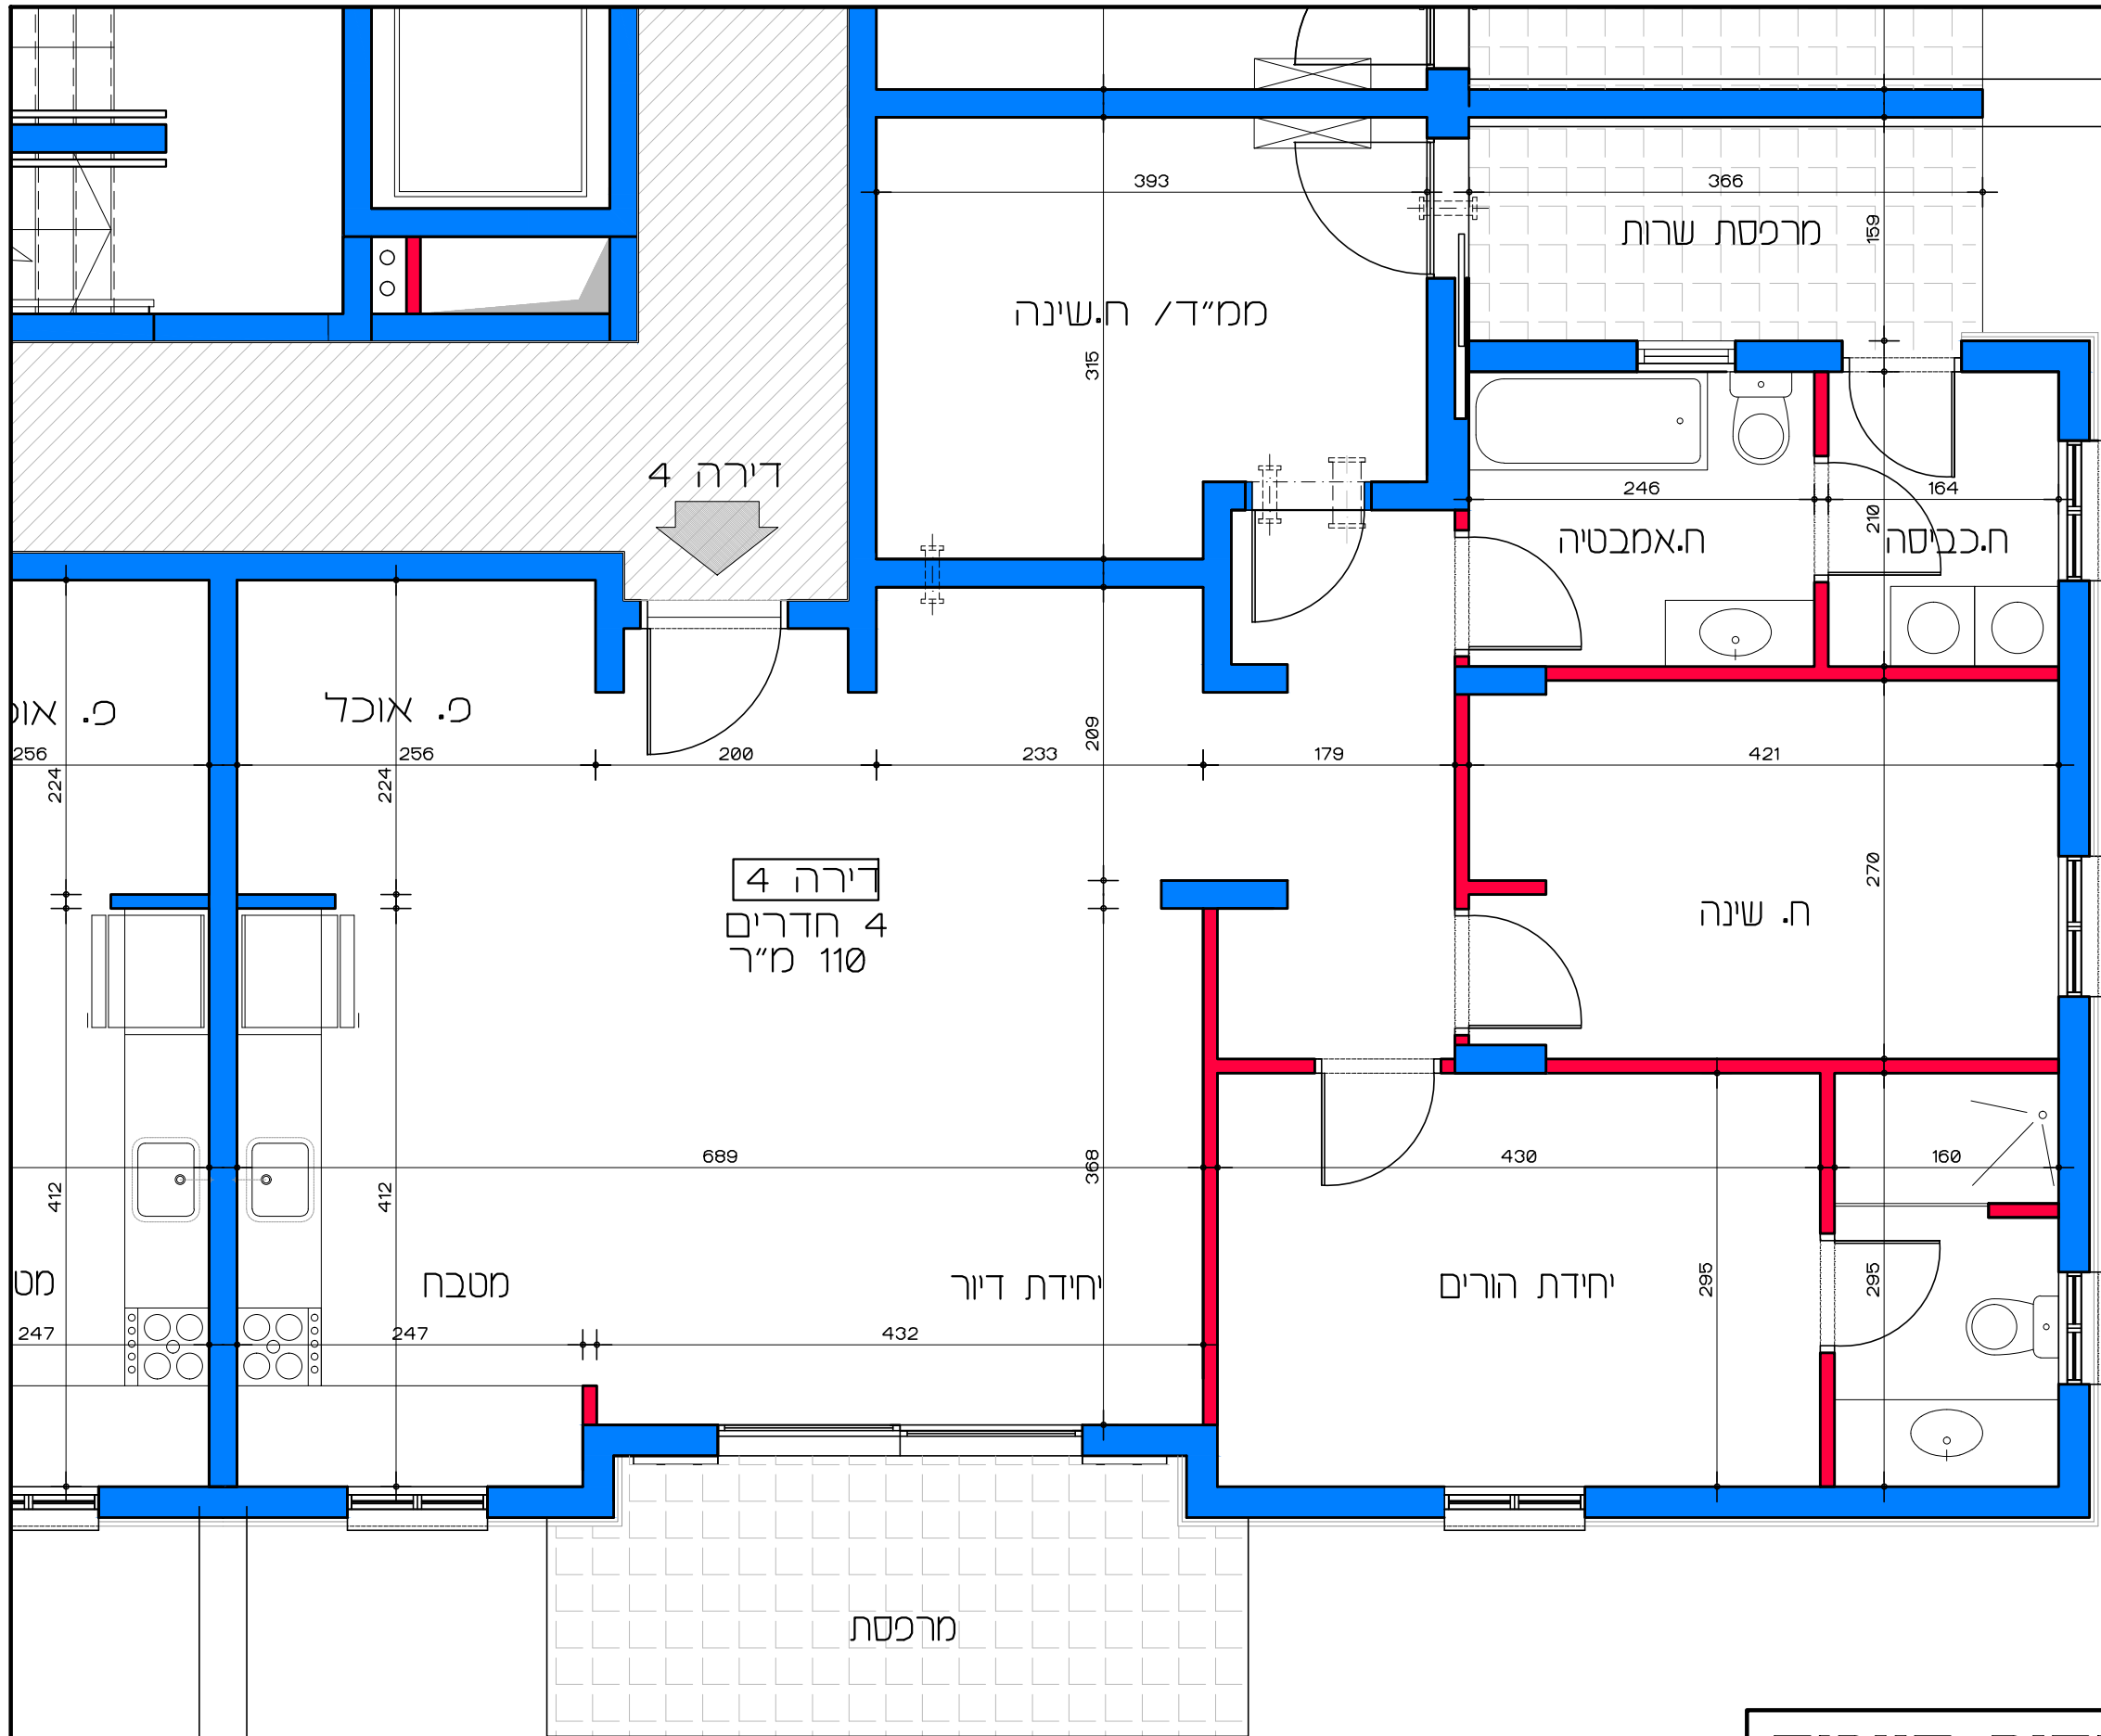

דיר למשתכן גן יבנה - אסיה סיירוס
מגרש 354 - תכנית קומת קרקע
דירה מסי 4

תכנית קומת קרקע - דירה מסי 4
קנ"מ 1:50

הערה: כל התוכניות כפופות לאישורים סטטוטוריים. ביצוע תוכניות אלה מותנה בקבלת היתר בניה בהתאם לתב"ע מאשרת כחוק.
Lea Shneor Architects | לאה שניאור אדריכלים
אלה 5 ת.ד. 5053 מזכרת בתיה 76804 Ela 5 P.O.B. 50503 Mazkeret batya