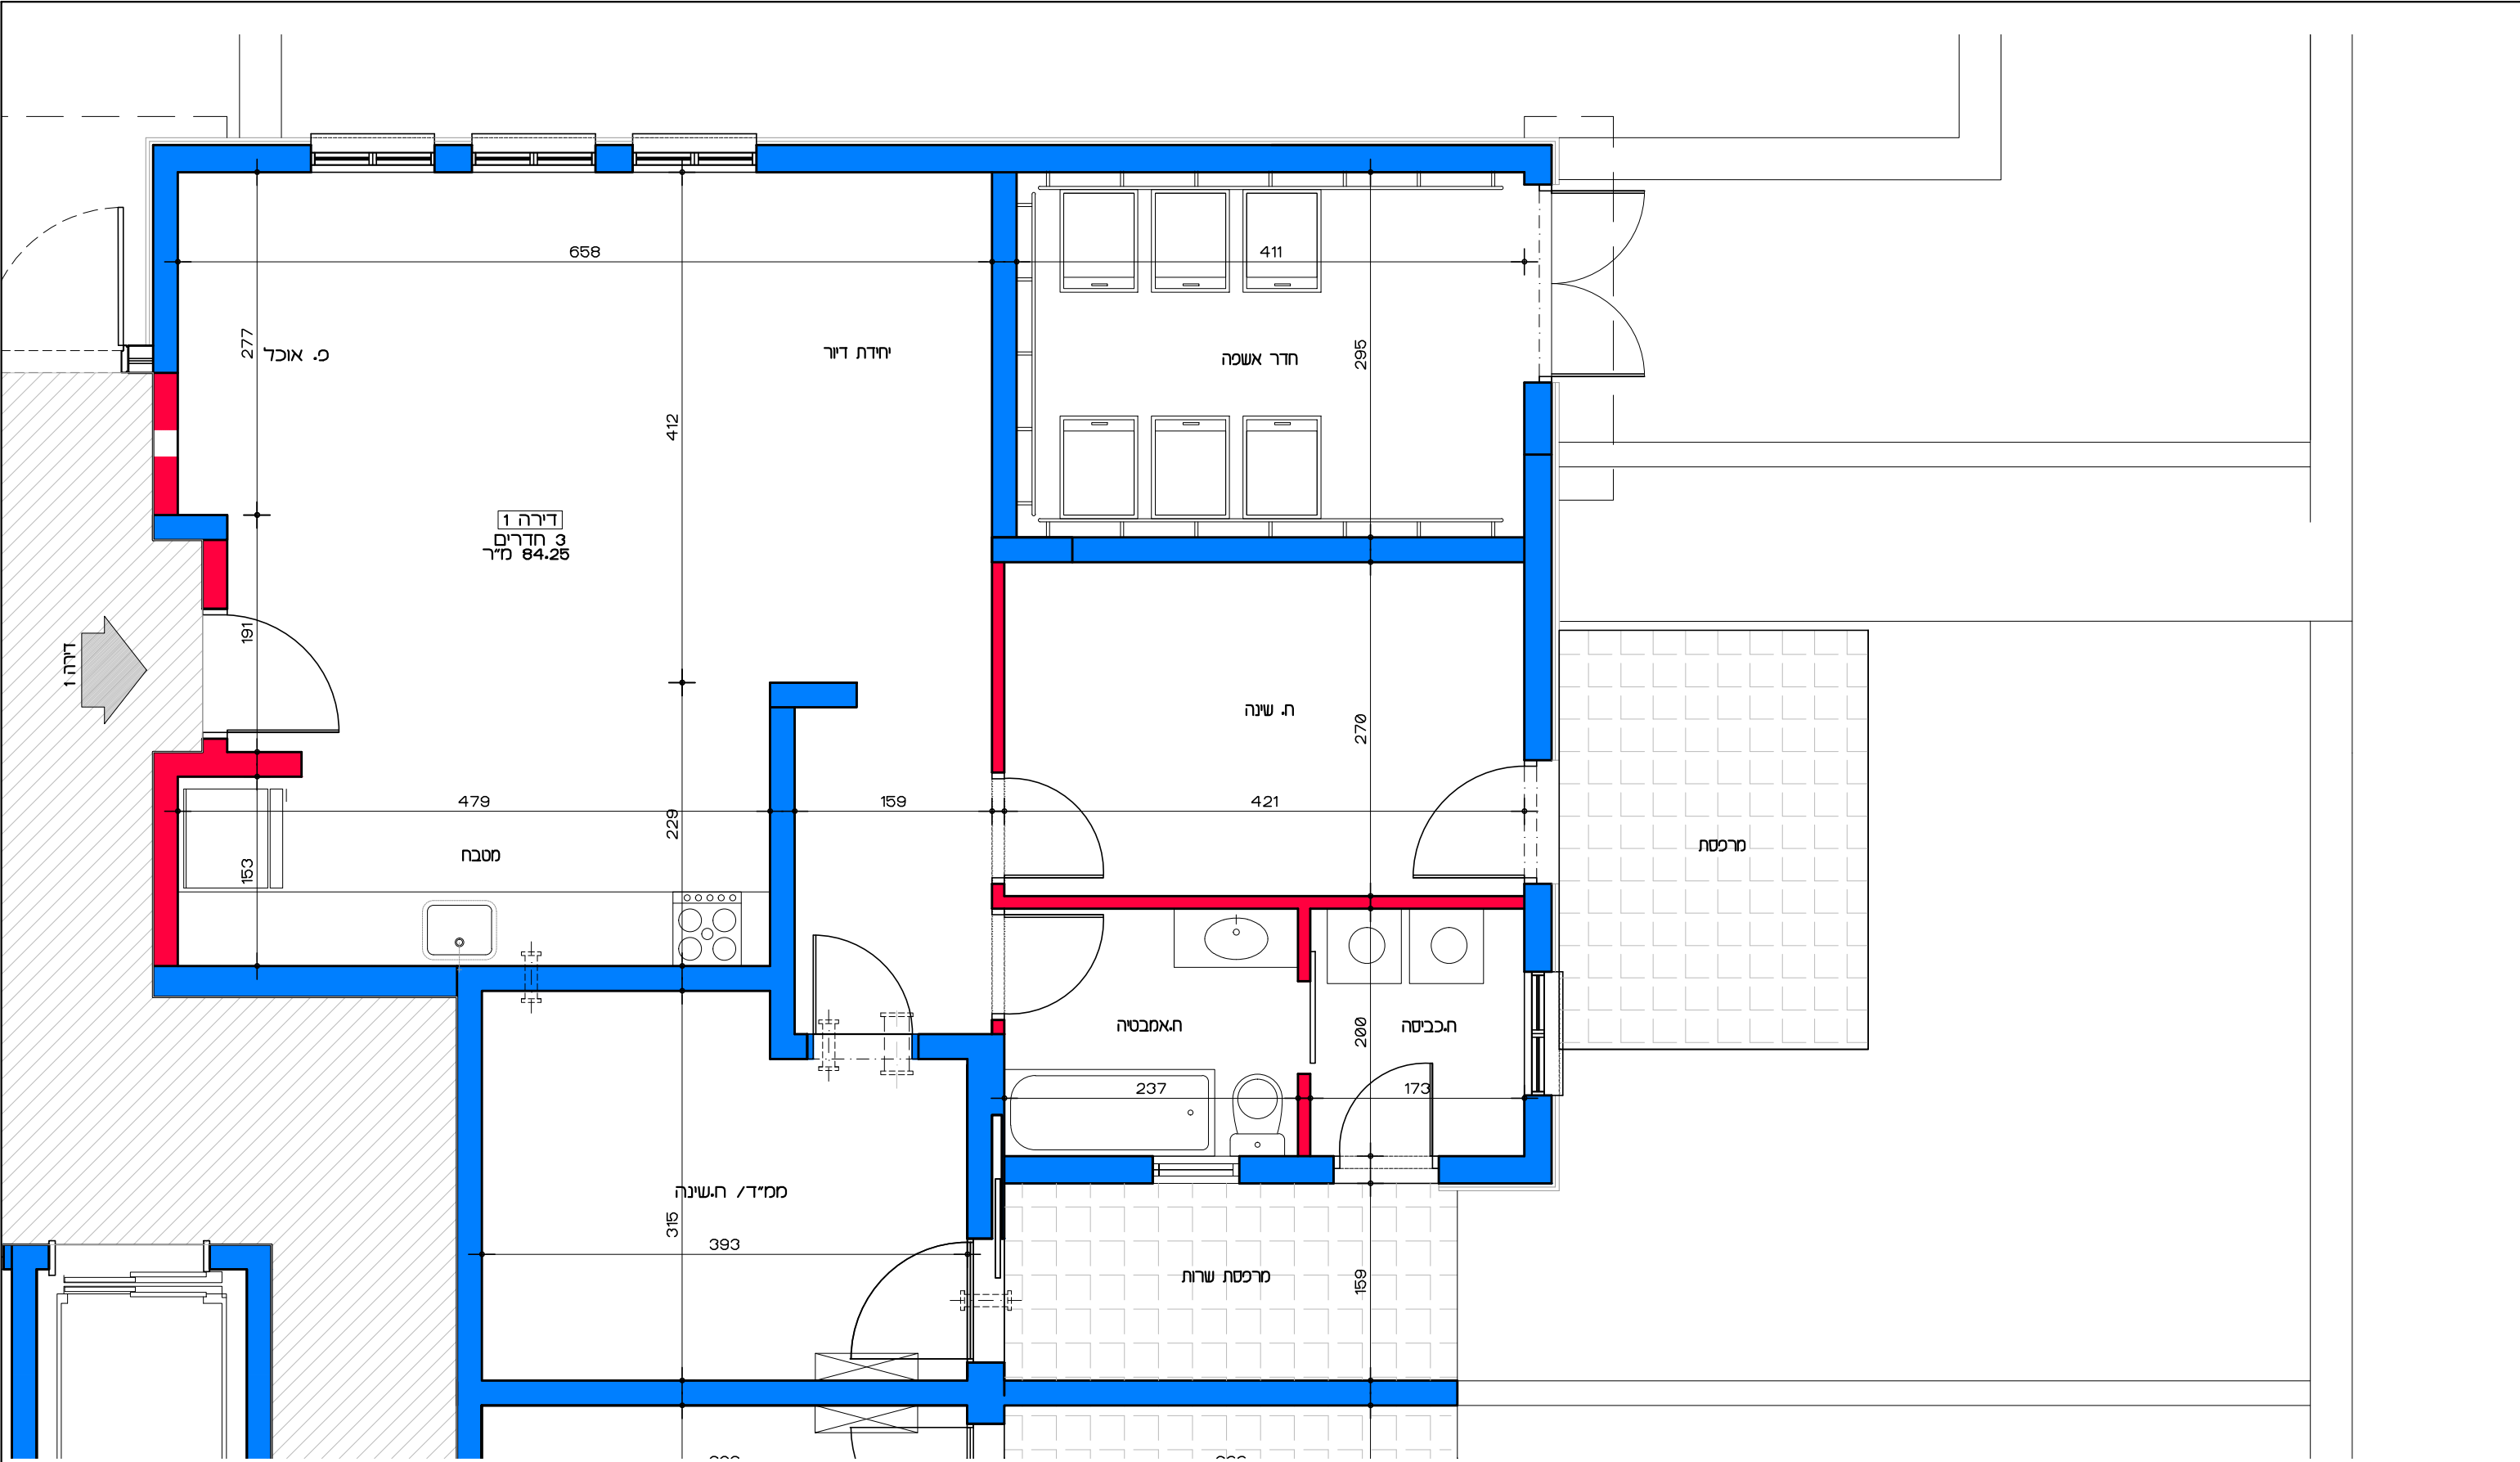

תכנית קומת קרקע - דירה מס' 1
קנ"מ 1:50

דיוור למשתכן גן יבנה - אסיה סיירוס
מגרש 355 - תכנית קומת קרקע
דירה מס' 1

הערה:
כל התוכניות כפופות לאישורים סטטוטוריים.
ביצוע תוכניות אלה מותנה בקבלת היתר בניה
בהתאם לתב"ע מאושרת כחוק.

Lea Shneor Architects | לאה שניאור אדריכלים
אלה 5 ת.ד. 5053 מזכרת בתיה 76804
Ela 5 P.O.B. 50503 Mazkeret batya 76804