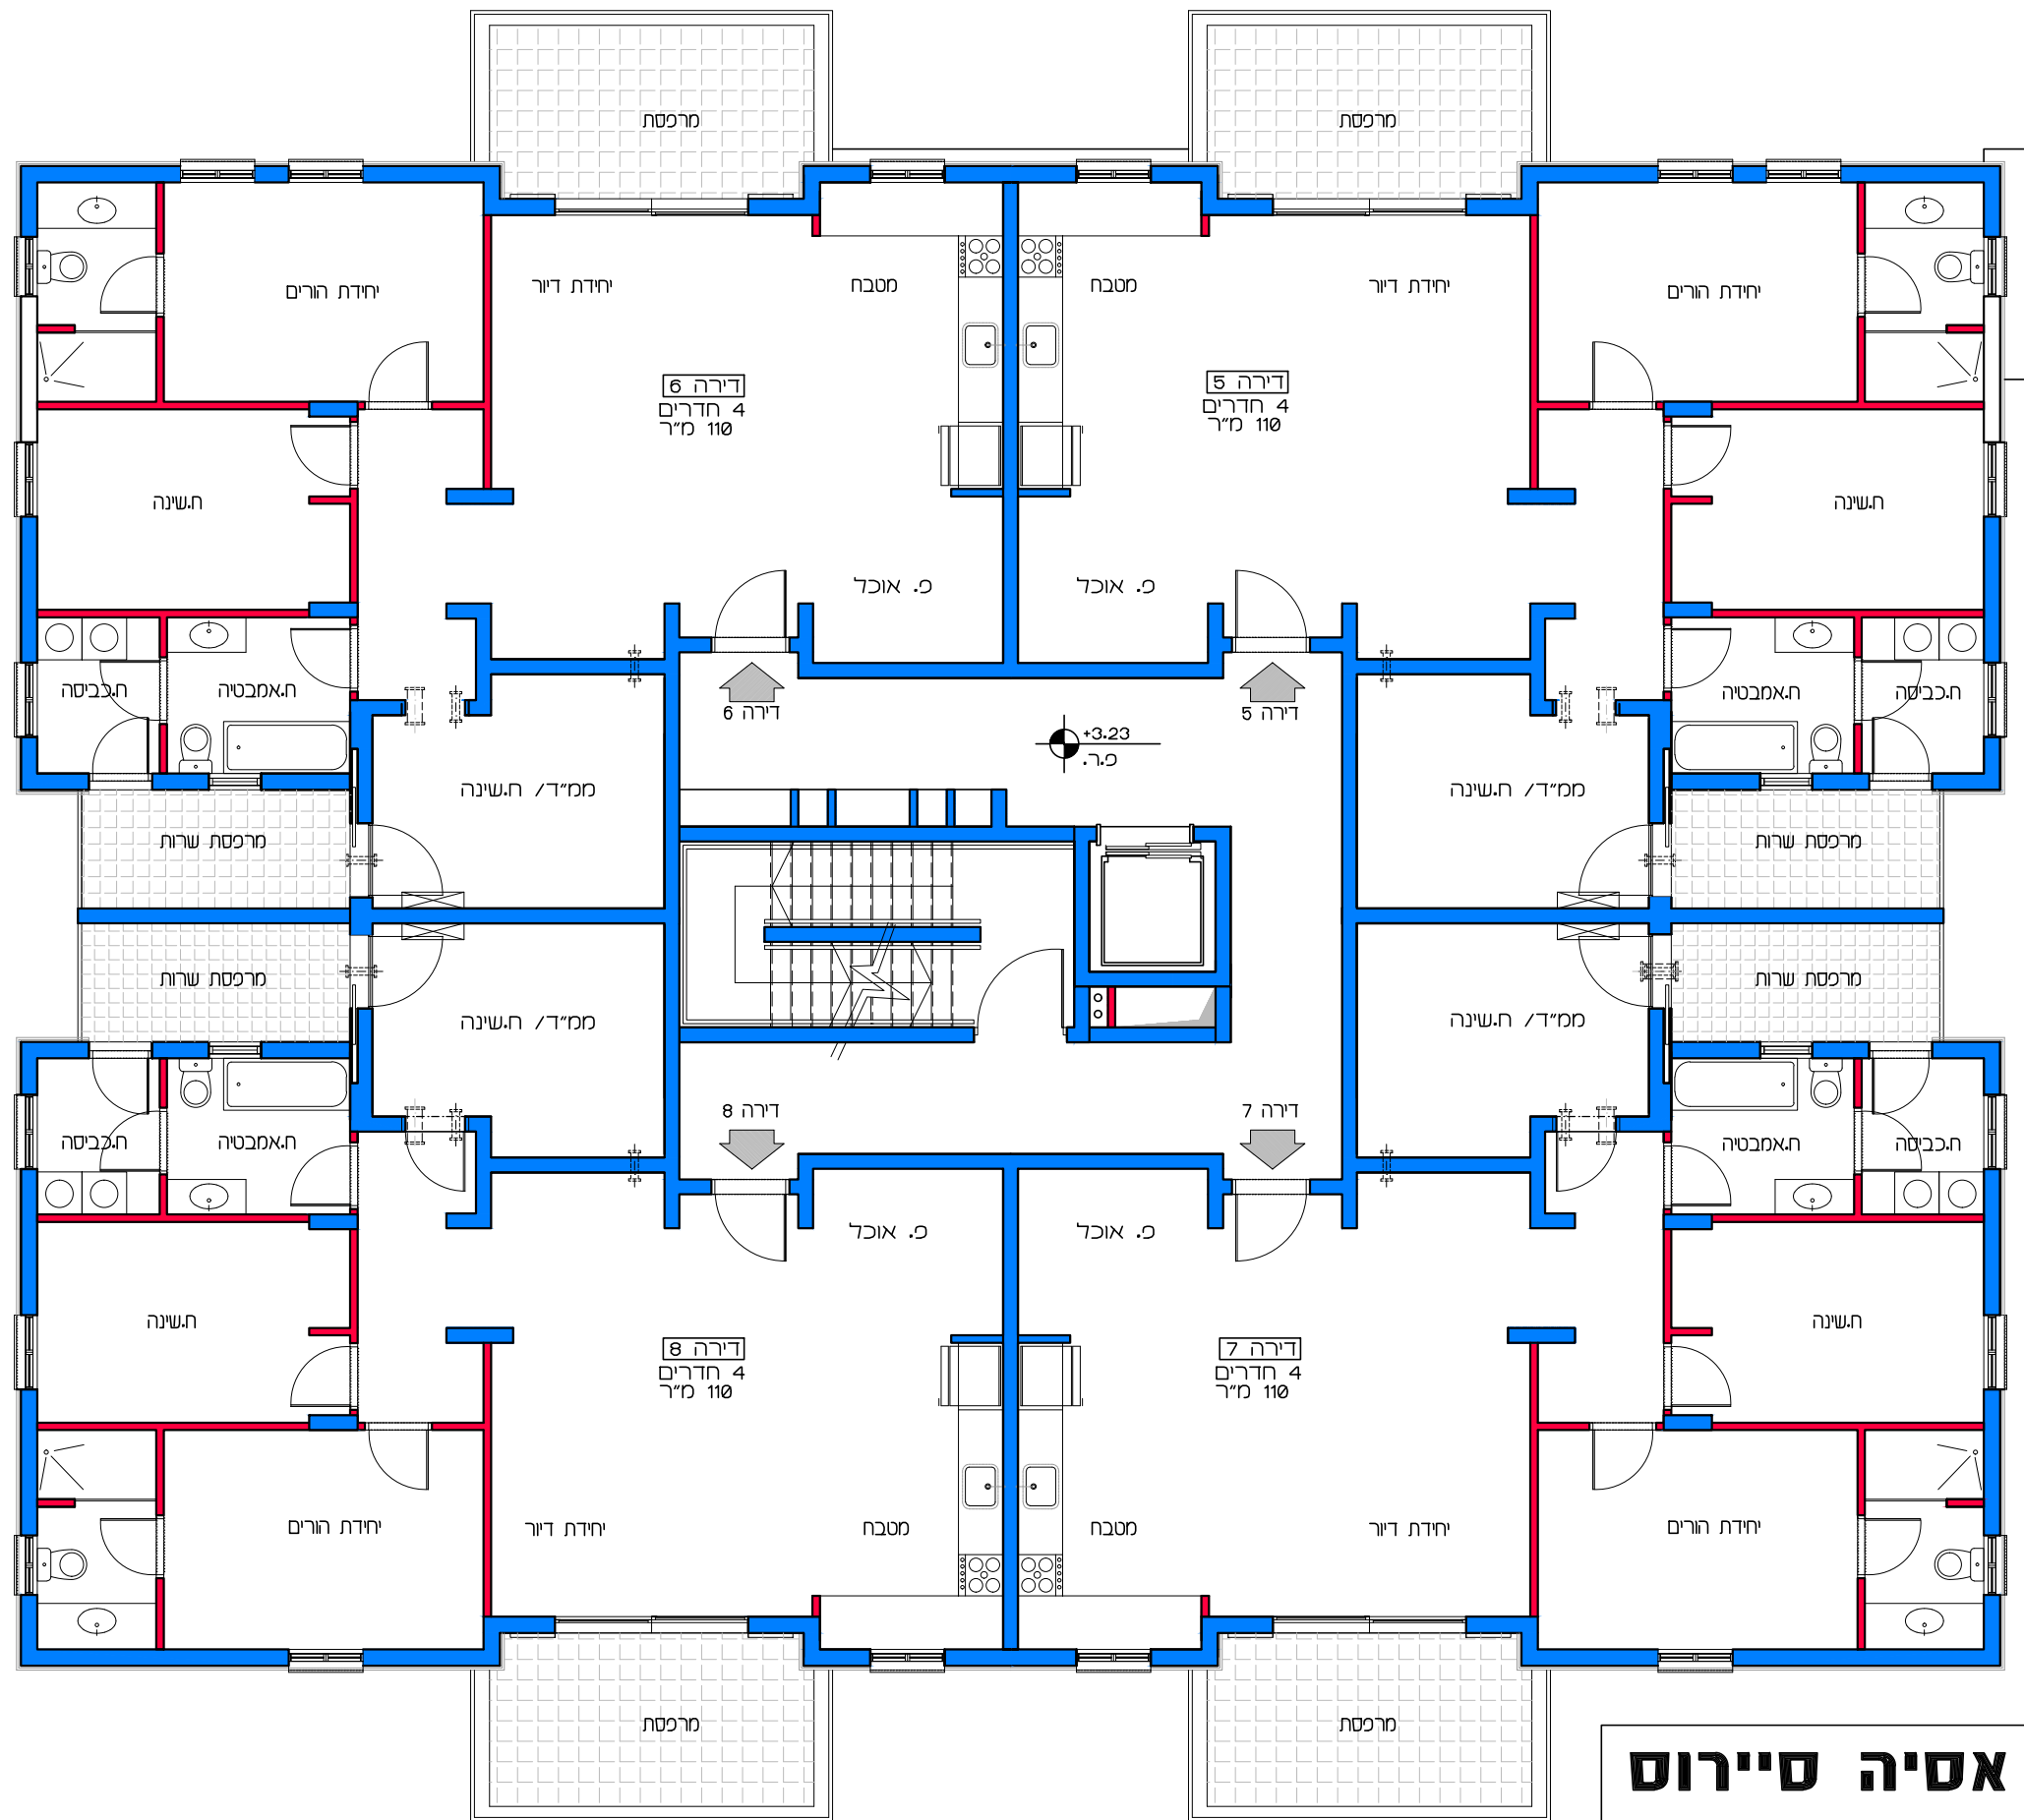

תכנית קומת אי
קנ"מ 1:100

דיור למשתכן גן יבנה - אסיה סיירוס
קנ"מ 1:100
מגרש 355 - תכנית קומה אי
דירות 5 - 8