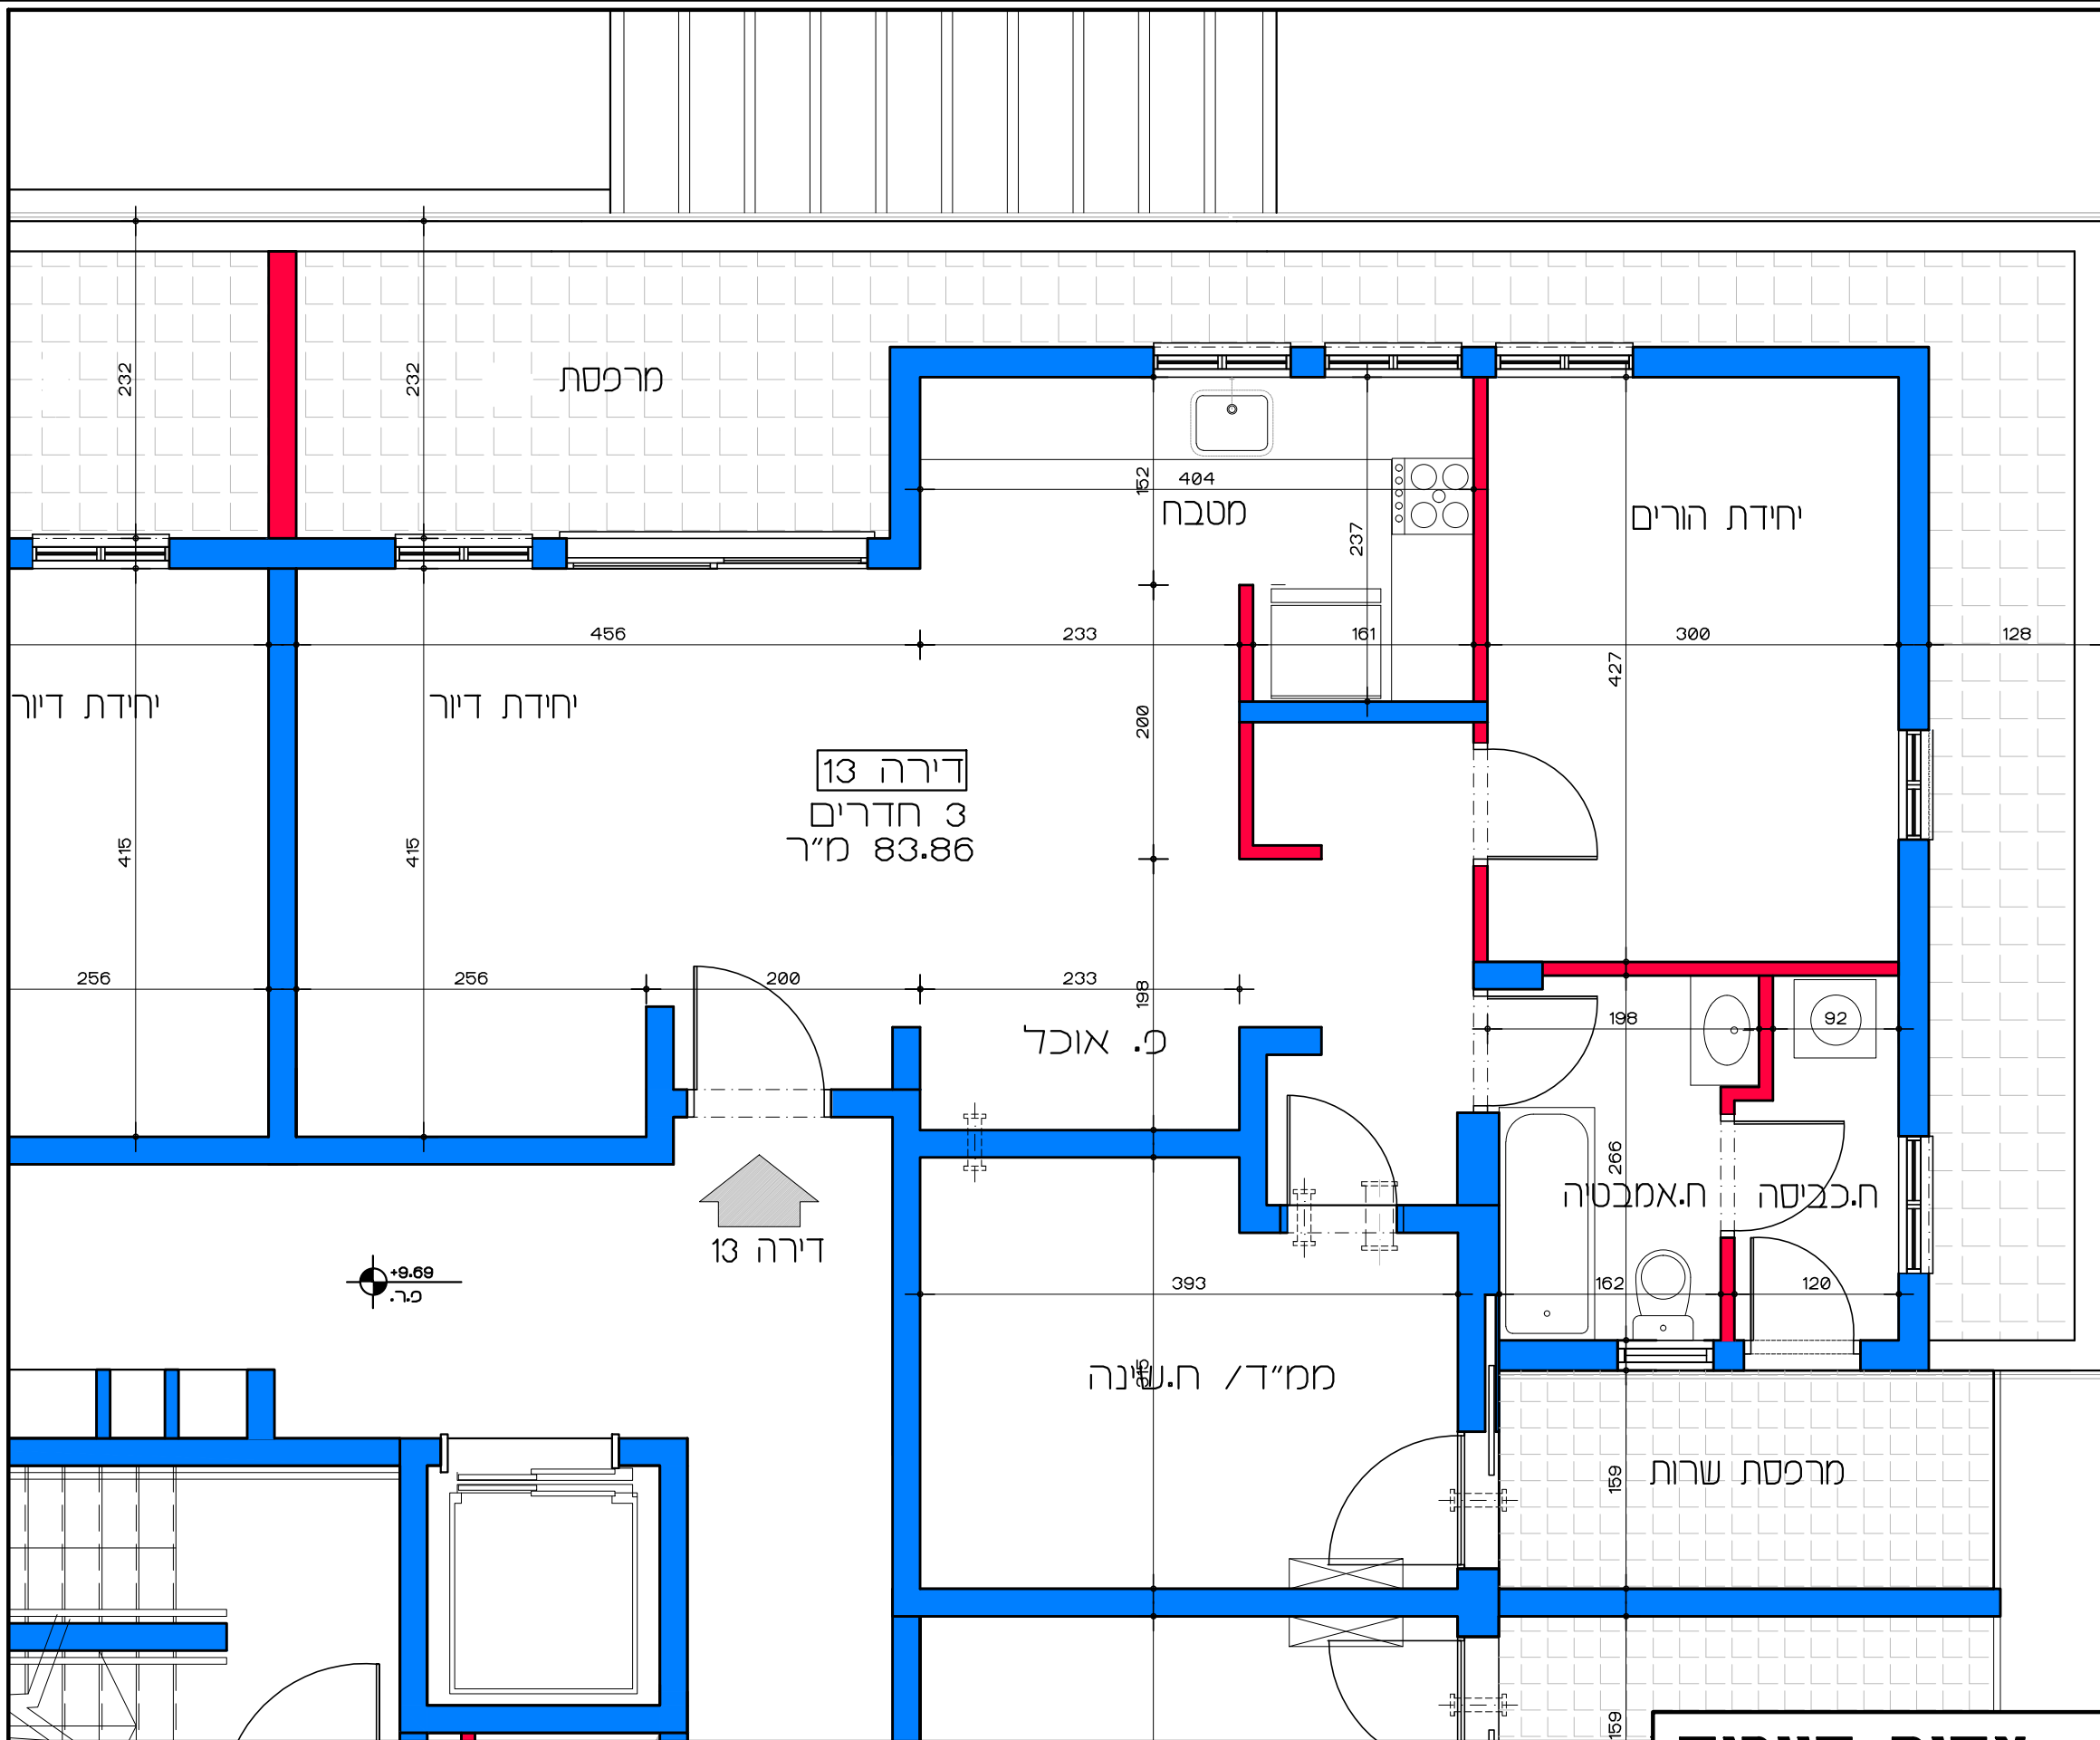

דירה 8
4 חדרים
110 מ"ר

דירור למשתכן גן יבנה - אסיה סיירוס
מגרש 355 - תכנית קומה א' - דירה מס' 8
קני"מ 1:50

תכנית קומה א' - דירה מס' 8
קני"מ 1:50

תכנית קומה ב' - דירה מס' 9
קנ"מ 1:50

דיור למשתכן גן יבנה - אסיה סיירוס
מגרש 355 - תכנית קומה ב' דירה מס' 9
קנ"מ 1:50

תכנית קומה ב' - דירה מס' 10
קנ"מ 1:50

דיר למשתכן גן יבנה - אסיה סיירוס
מגרש 355 - תכנית קומה ב' דירה מס' 10
קנ"מ 1:50

דירה 11
4 חדרים
110 מ"ר

תכנית קומה ב' - דירה מס' 11
קנ"מ 1:50

דיוור למשתכן גן יבנה - אסיה סיירוס
מגרש 355 - תכנית קומה ב' דירה מס' 11
קנ"מ 1:50

דירה 12
4 חדרים
110 מ"ר

תכנית קומה ב' - דירה מס' 12
קנ"מ 1:50

דיור למשתכן גן יבנה - אסיה סיירוס
מגרש 355 - תכנית קומה ב' דירה מס' 12
קנ"מ 1:50

תכנית קומה ג' - דירה מס' 13
 קנ"מ 1:50

דיור למשתכן גן יבנה - אסיה סיירוס
 מגרש 355 - תכנית קומה ג'
 דירה מס' 13