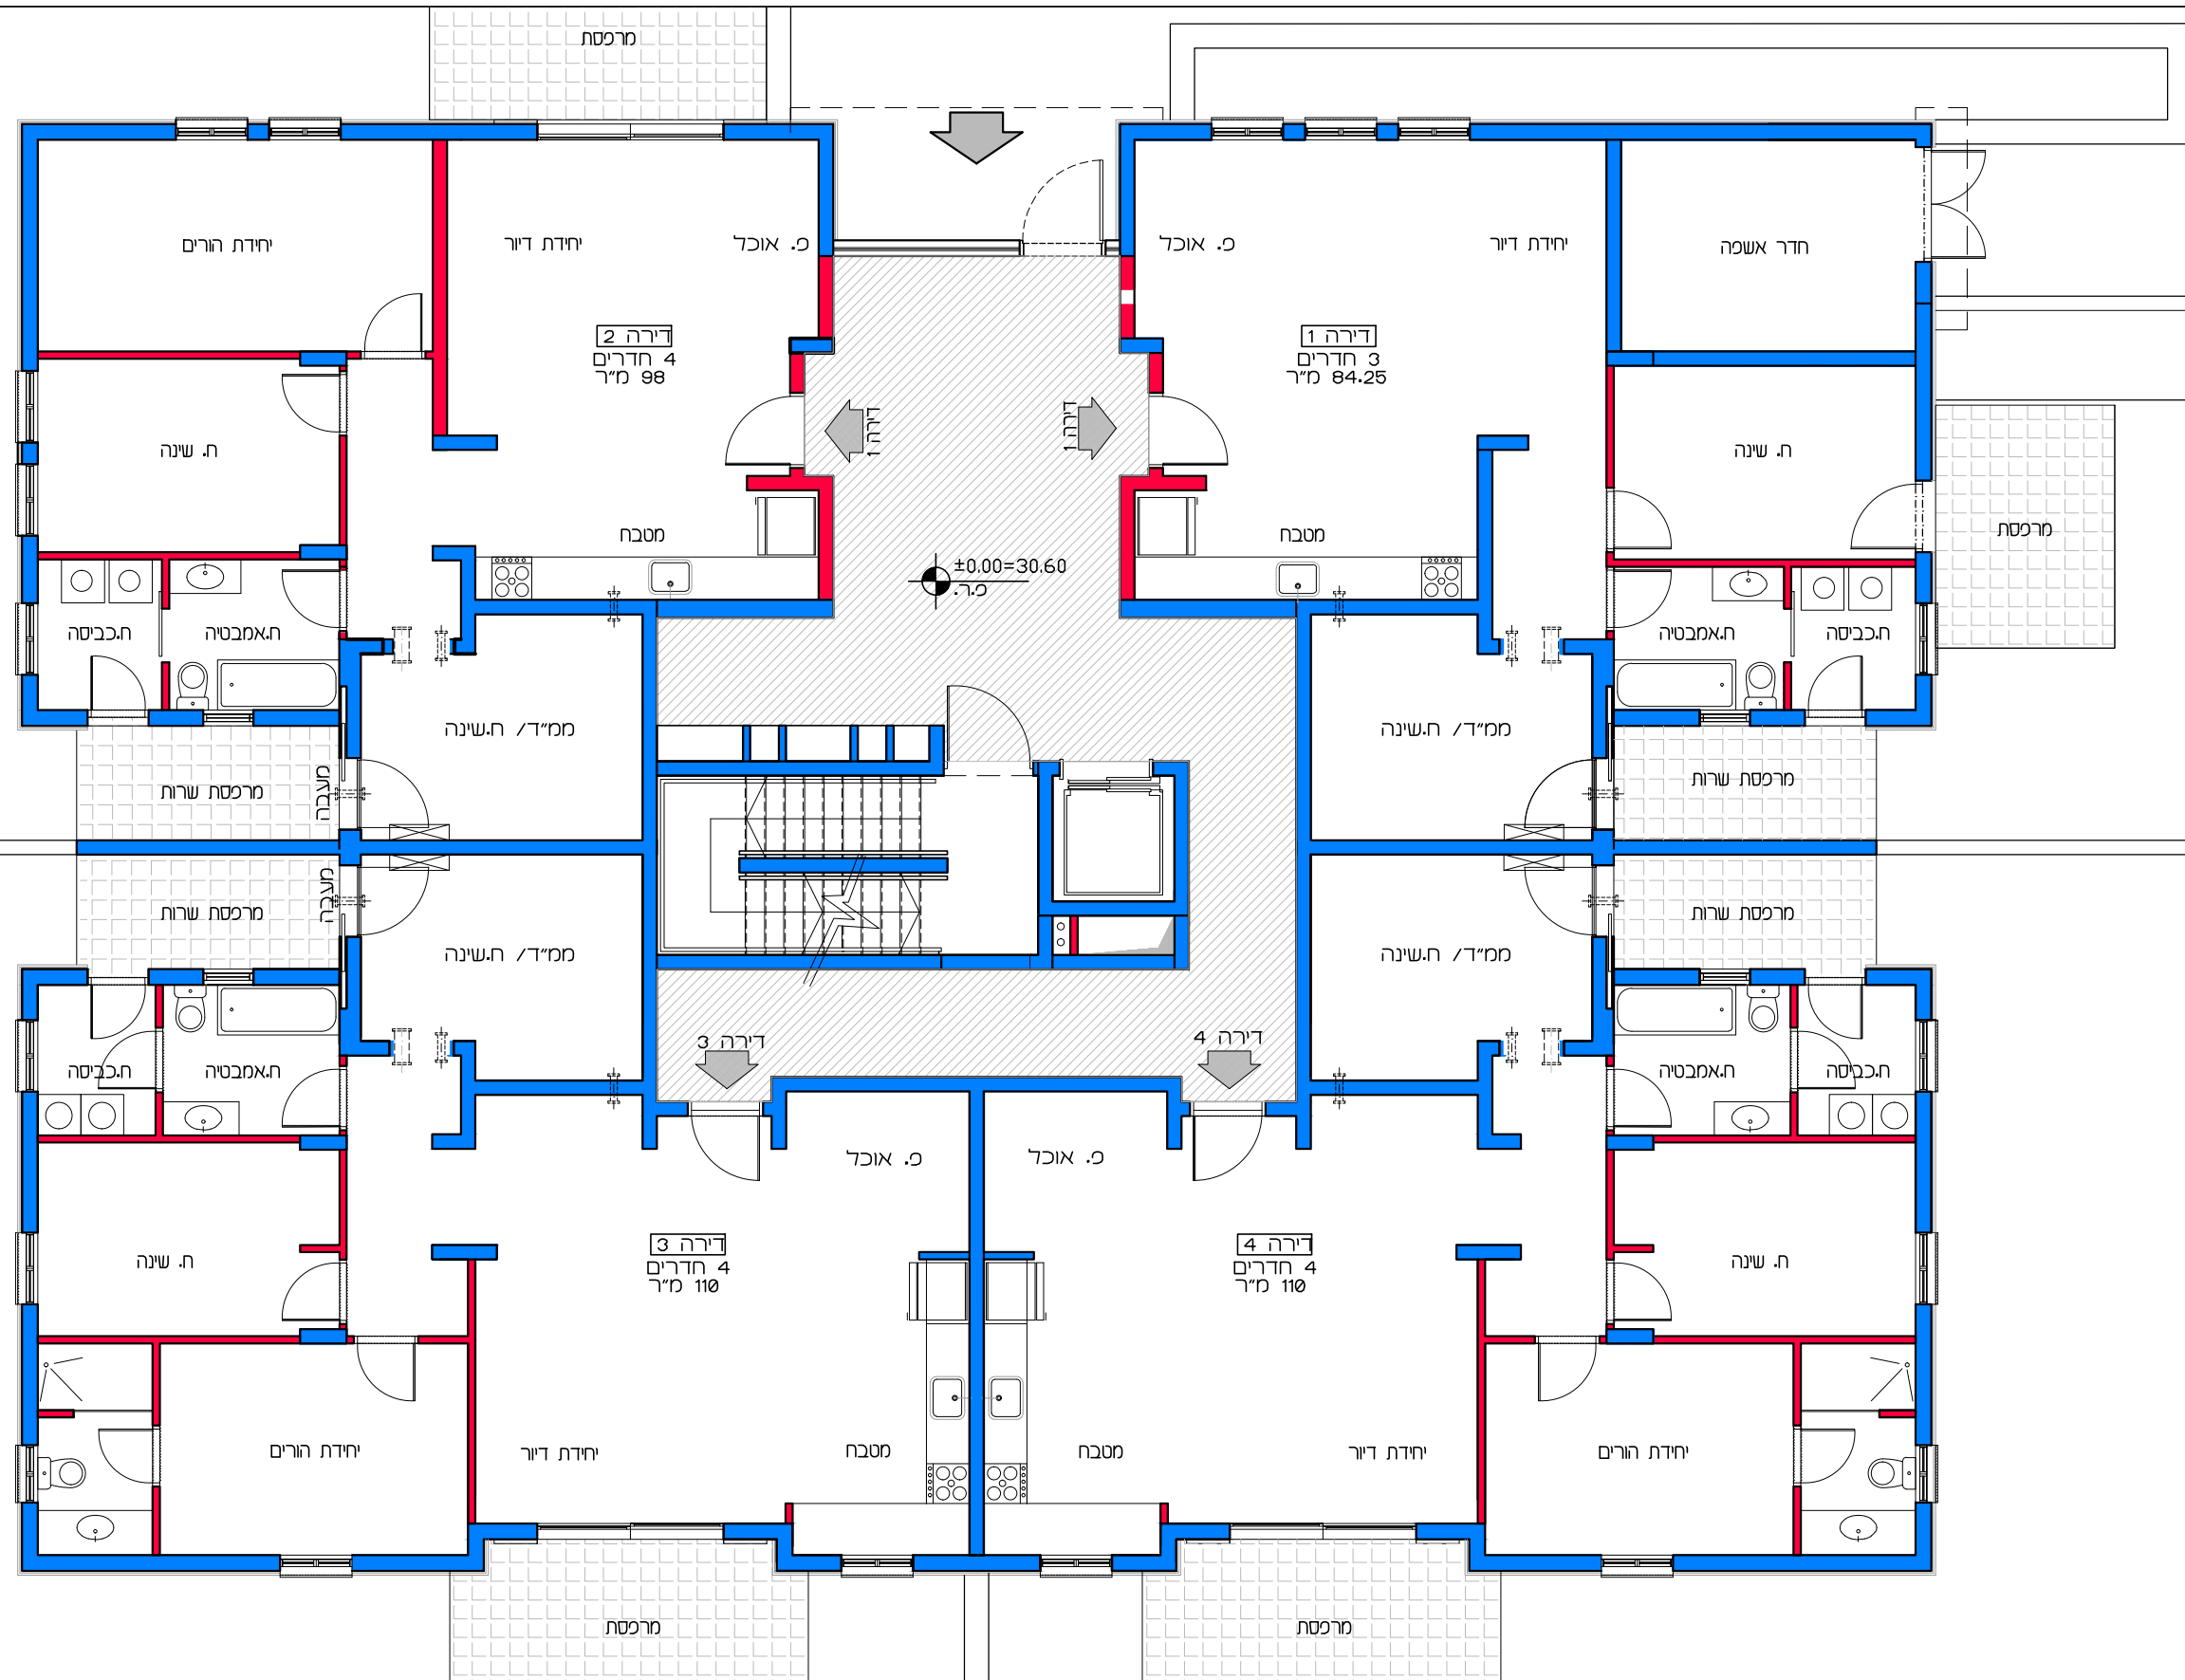

תכנית העמדה
קנ"מ 1:250

דיור למשתכן גן יבנה - אסיה סיירוס

מגרש 355 - תכנית העמדה קנ"מ 1:250

הערה:
כל התוכניות כפופות לאישורים סטטוטוריים.
ביצוע תוכניות אלה מותנה בקבלת היתר בניה
בהתאם לתב"ע מאושרת כחוק.

לאה שניאור אדריכלים | Lea Shneor Architects
אלה 5 ת.ד. 5053 מזכרת בתיה 76804
Ela 5 P.O.B. 50503 Mazkeret batya

תכנית קומת קרקע
קנ"מ 1:100

דיוור למשתכן גן יבנה - אסיה סיירוס
מגרש 355 - תכנית קומת קרקע
דירות 1 - 4

הערה:
כל התוכניות כפופות לאישורים סטטוטוריים.
ביצוע תוכניות אלה מותנה בקבלת היתר בניה
בהתאם לתב"ע מאושרת כחוק.