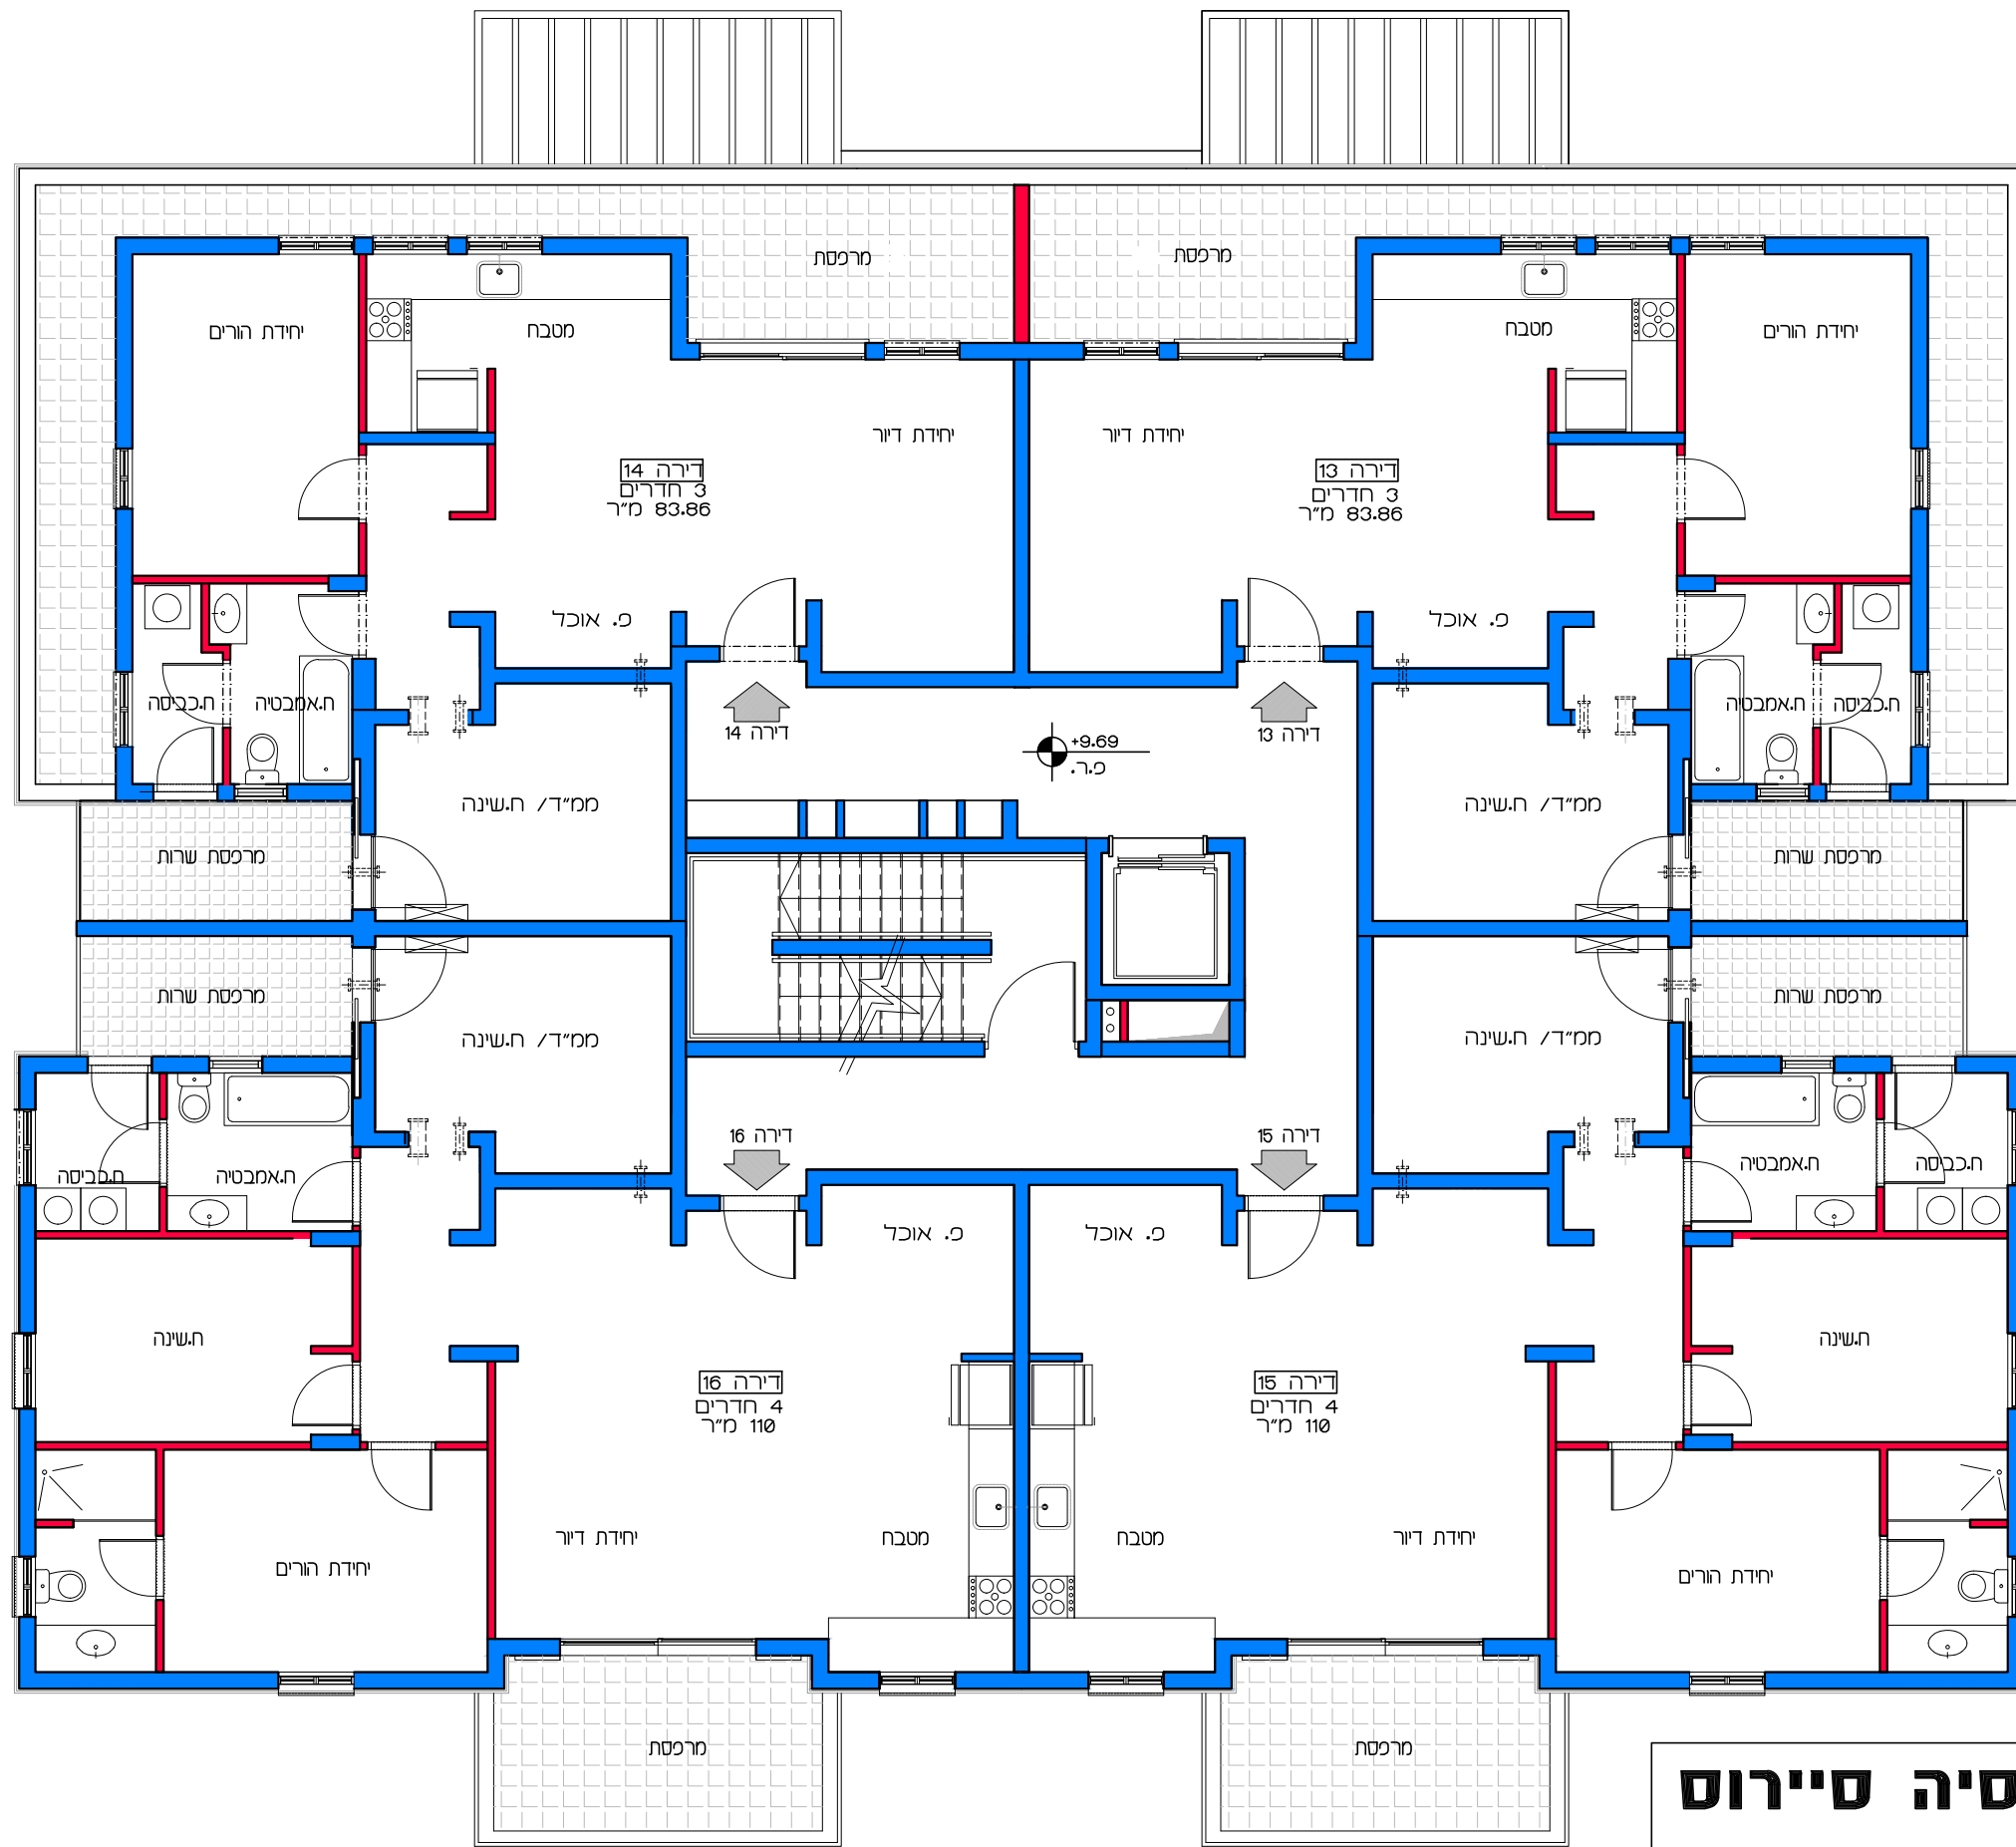

תכנית קומת קרקע
קנ"מ 1:100

דיוור למשתכן גן יבנה - אסיה סיירוס
מגרש 355 - תכנית קומת קרקע
דירות 1 - 4

הערה:
כל התוכניות כפופות לאישורים סטטוטוריים.
ביצוע תוכניות אלה מותנה בקבלת היתר בניה
בהתאם לתב"ע מאושרת כחוק.

תכנית קומת בי
קנ"מ 1:100

דיור למשתכן גן יבנה - אסיה סיירוס
קנ"מ 1:100
מגרש 355 - תכנית קומה בי
דירות 9 - 12

תכנית קומת גי
קנ"מ 1:100

דיוור למשתכן גן יבנה - אסיה סיירוס
מגרש 355 - תכנית קומה גי
דירות 13 - 16
קנ"מ 1:100