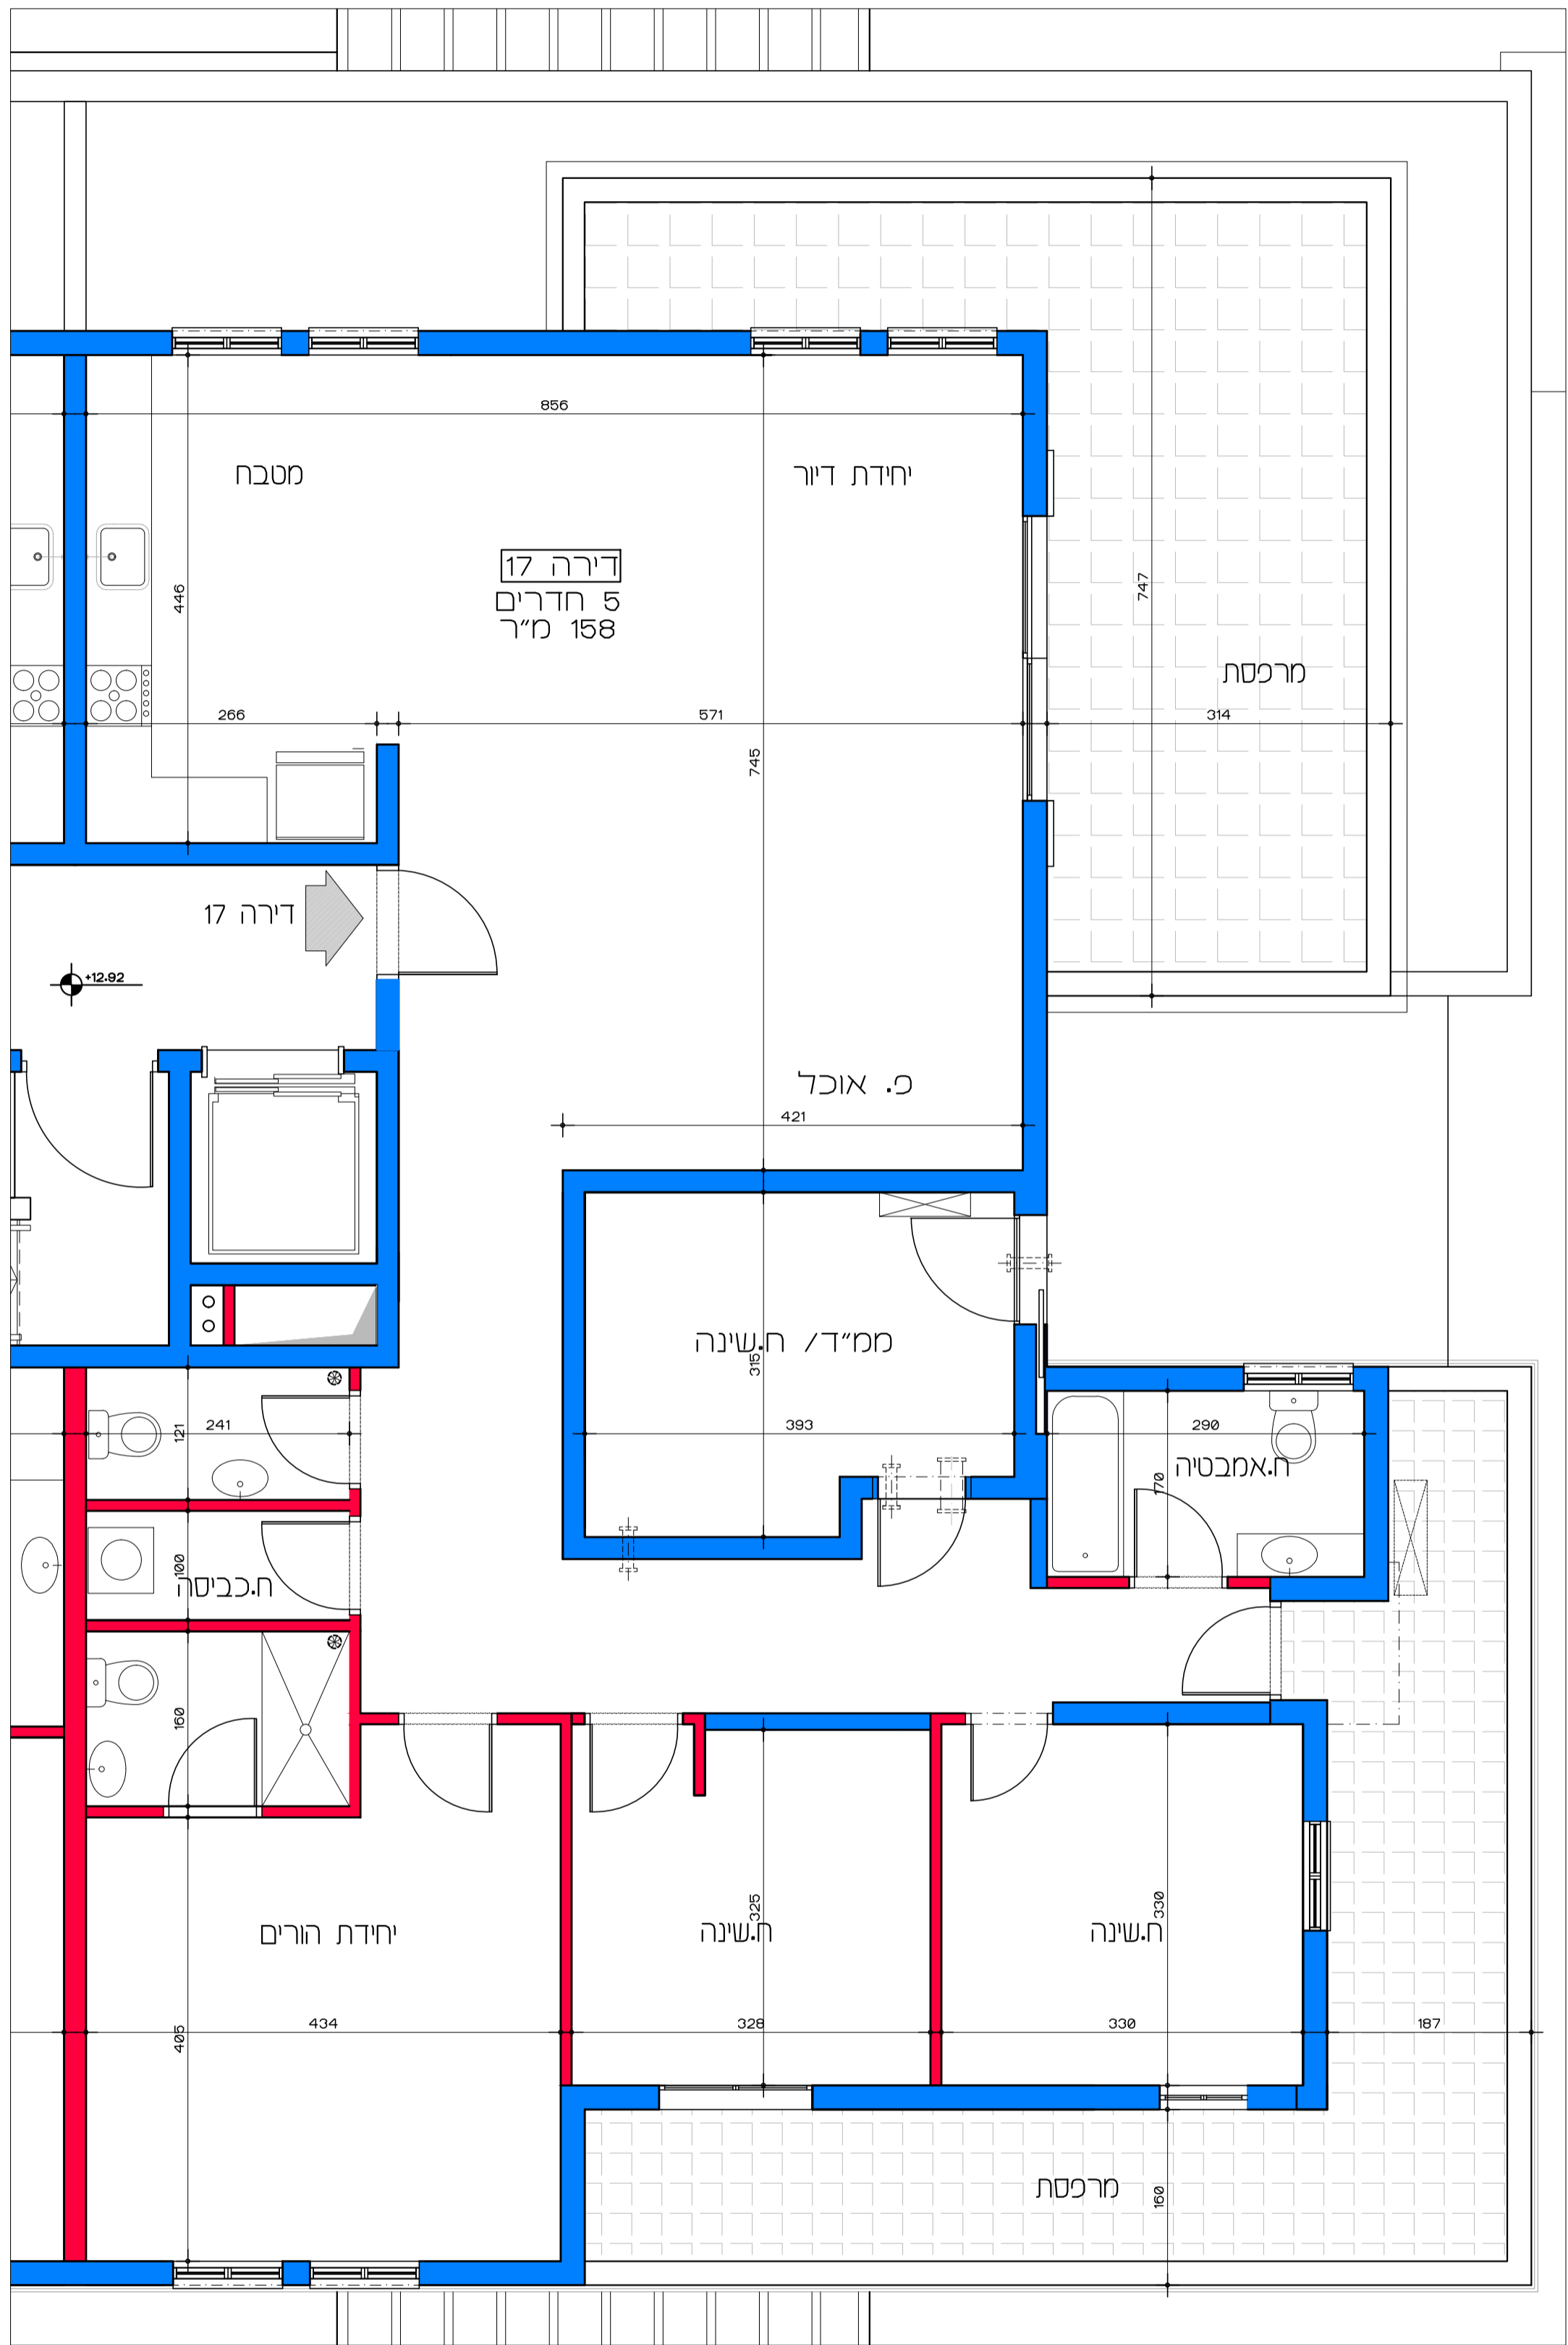

תכנית קומה די - דירה מס' 17
קנ"מ 1:50

דויר למשתכן גן יבנה - אסיה סיירוס
מגרש 355 - תכנית קומה די
דירה מס' 17

Lea Shneor Architects | לאה שניאור אדריכלים
אלה 5 ת.ד. 5053 מזכרת בתיה 76804
Ela 5 P.O.B. 50503 Mazkeret batya 76804