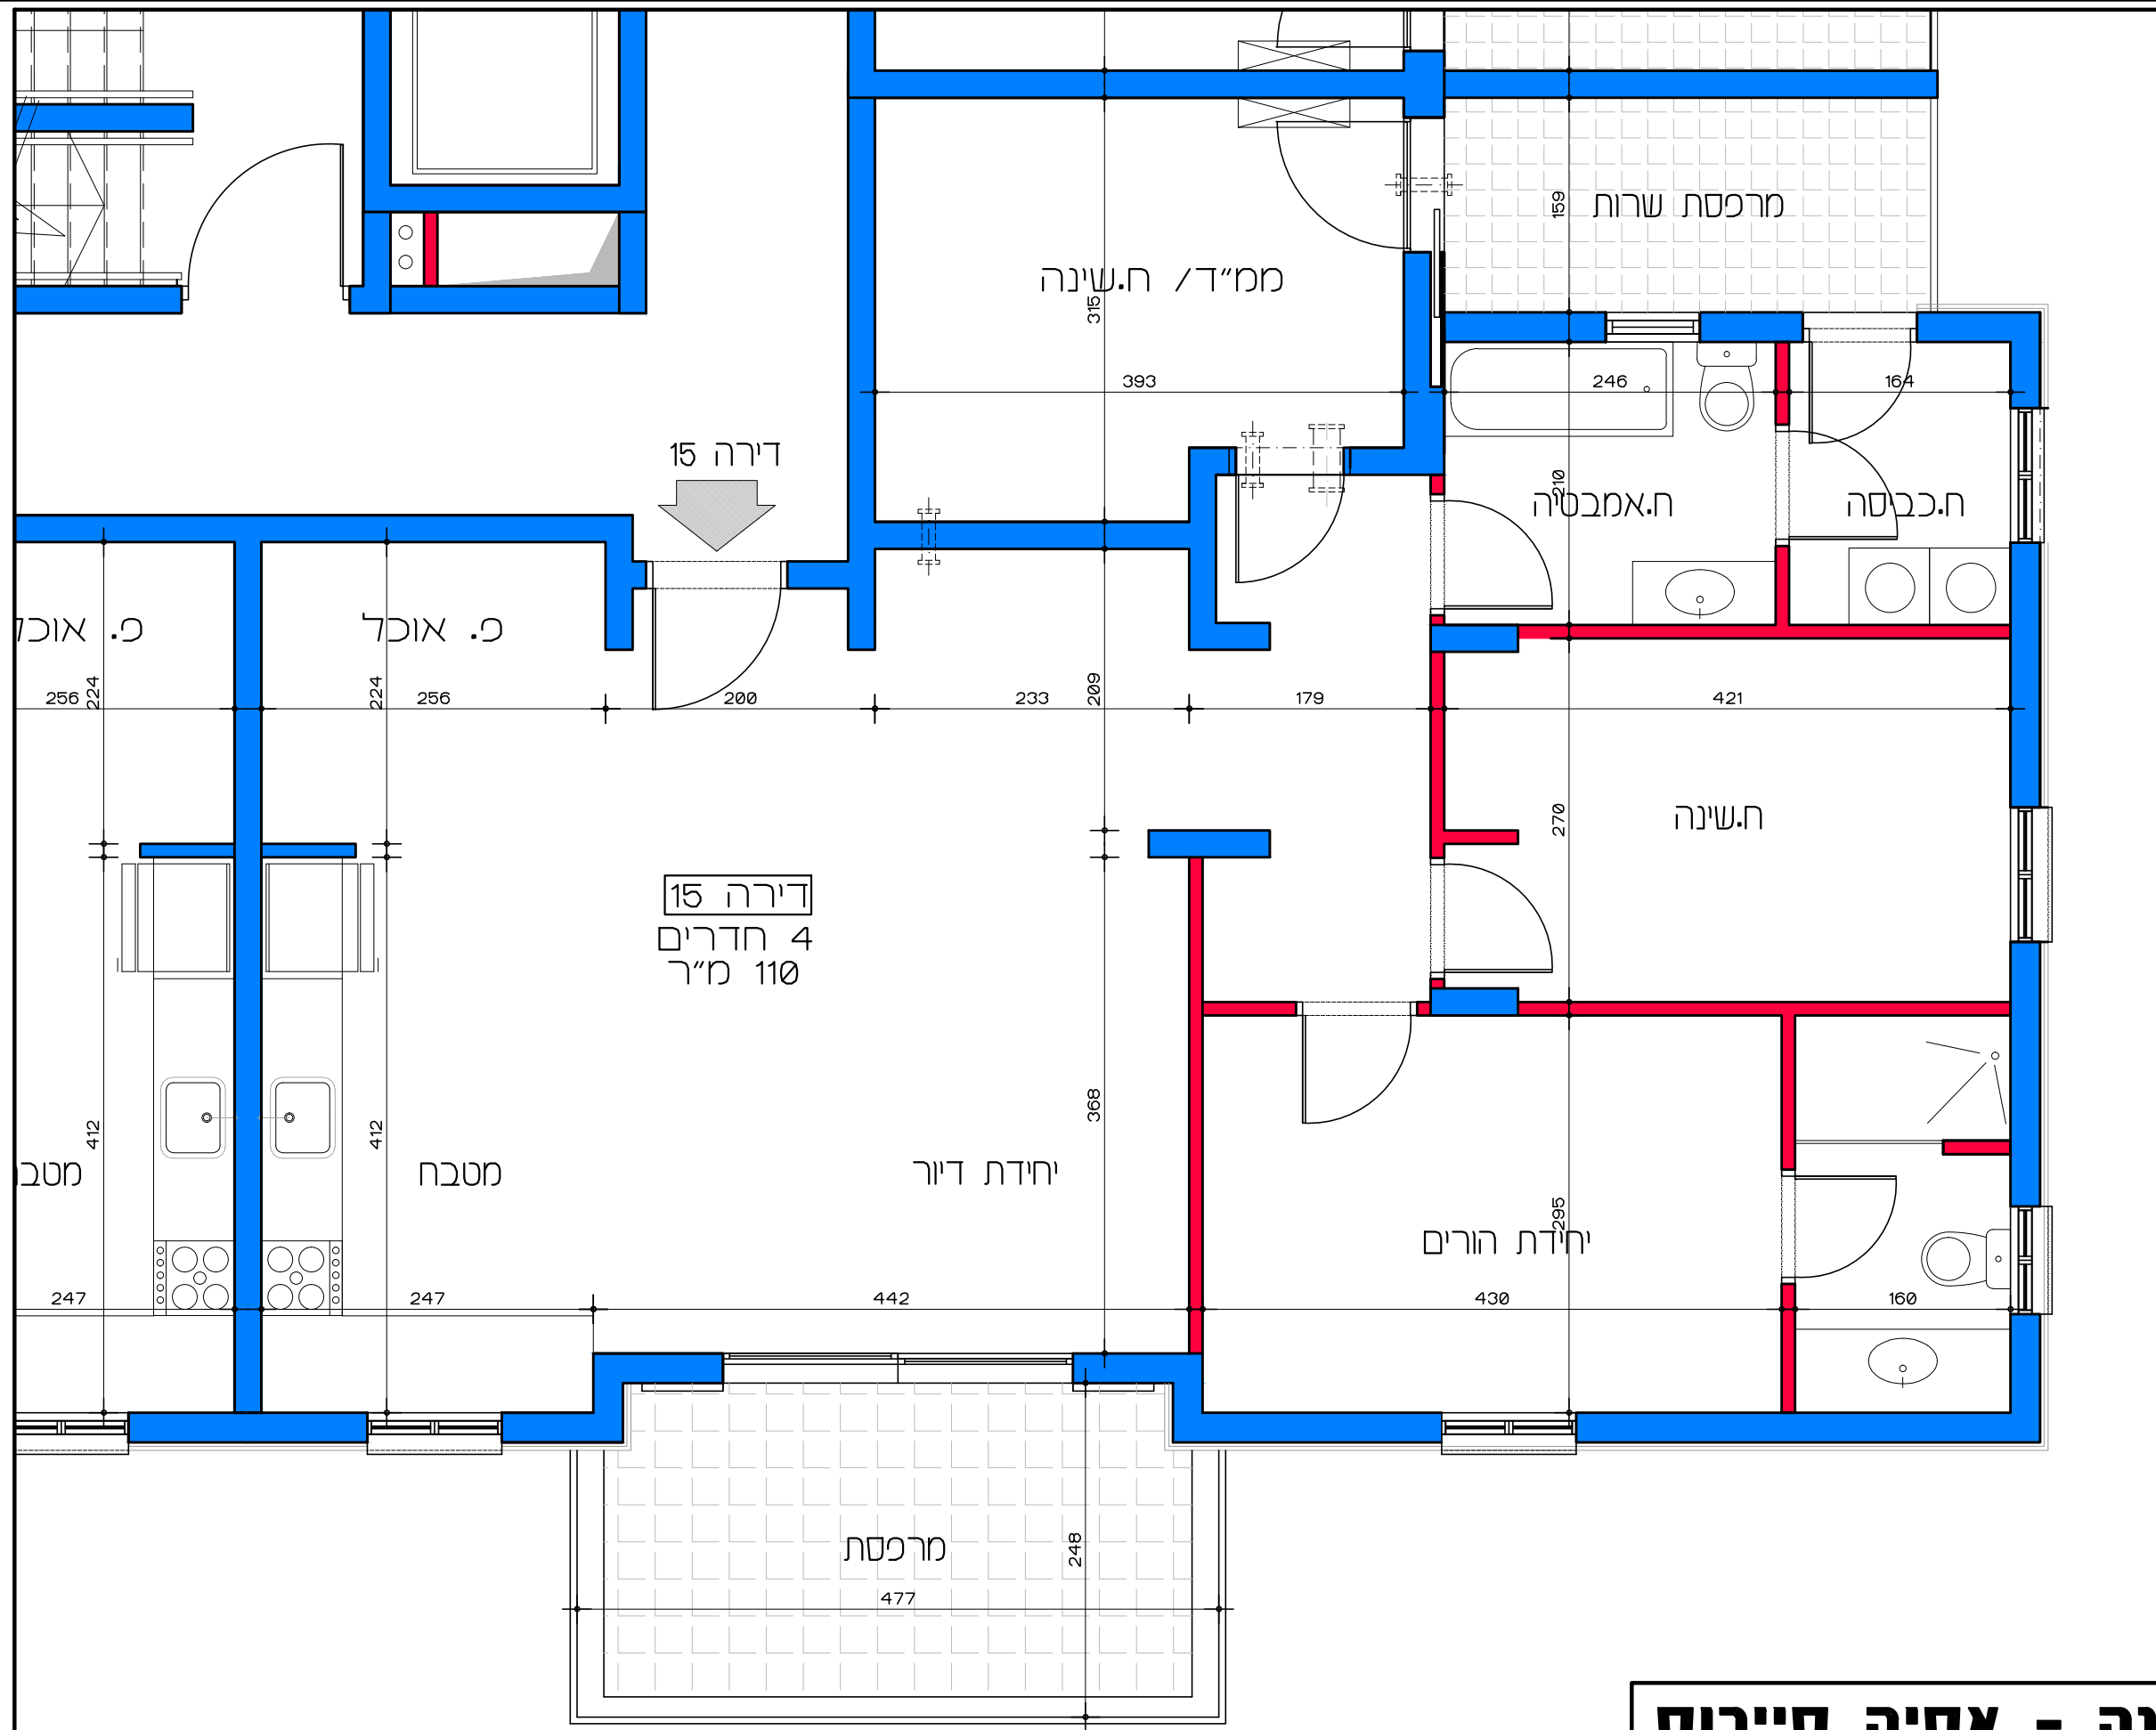

תכנית קומה ג' - דירה מס' 15
קנ"מ 1:50

דיוור למשתכן גן יבנה - אסיה סיירוס
מגרש 355 - תכנית קומה ג' דירה מס' 15
קנ"מ 1:50