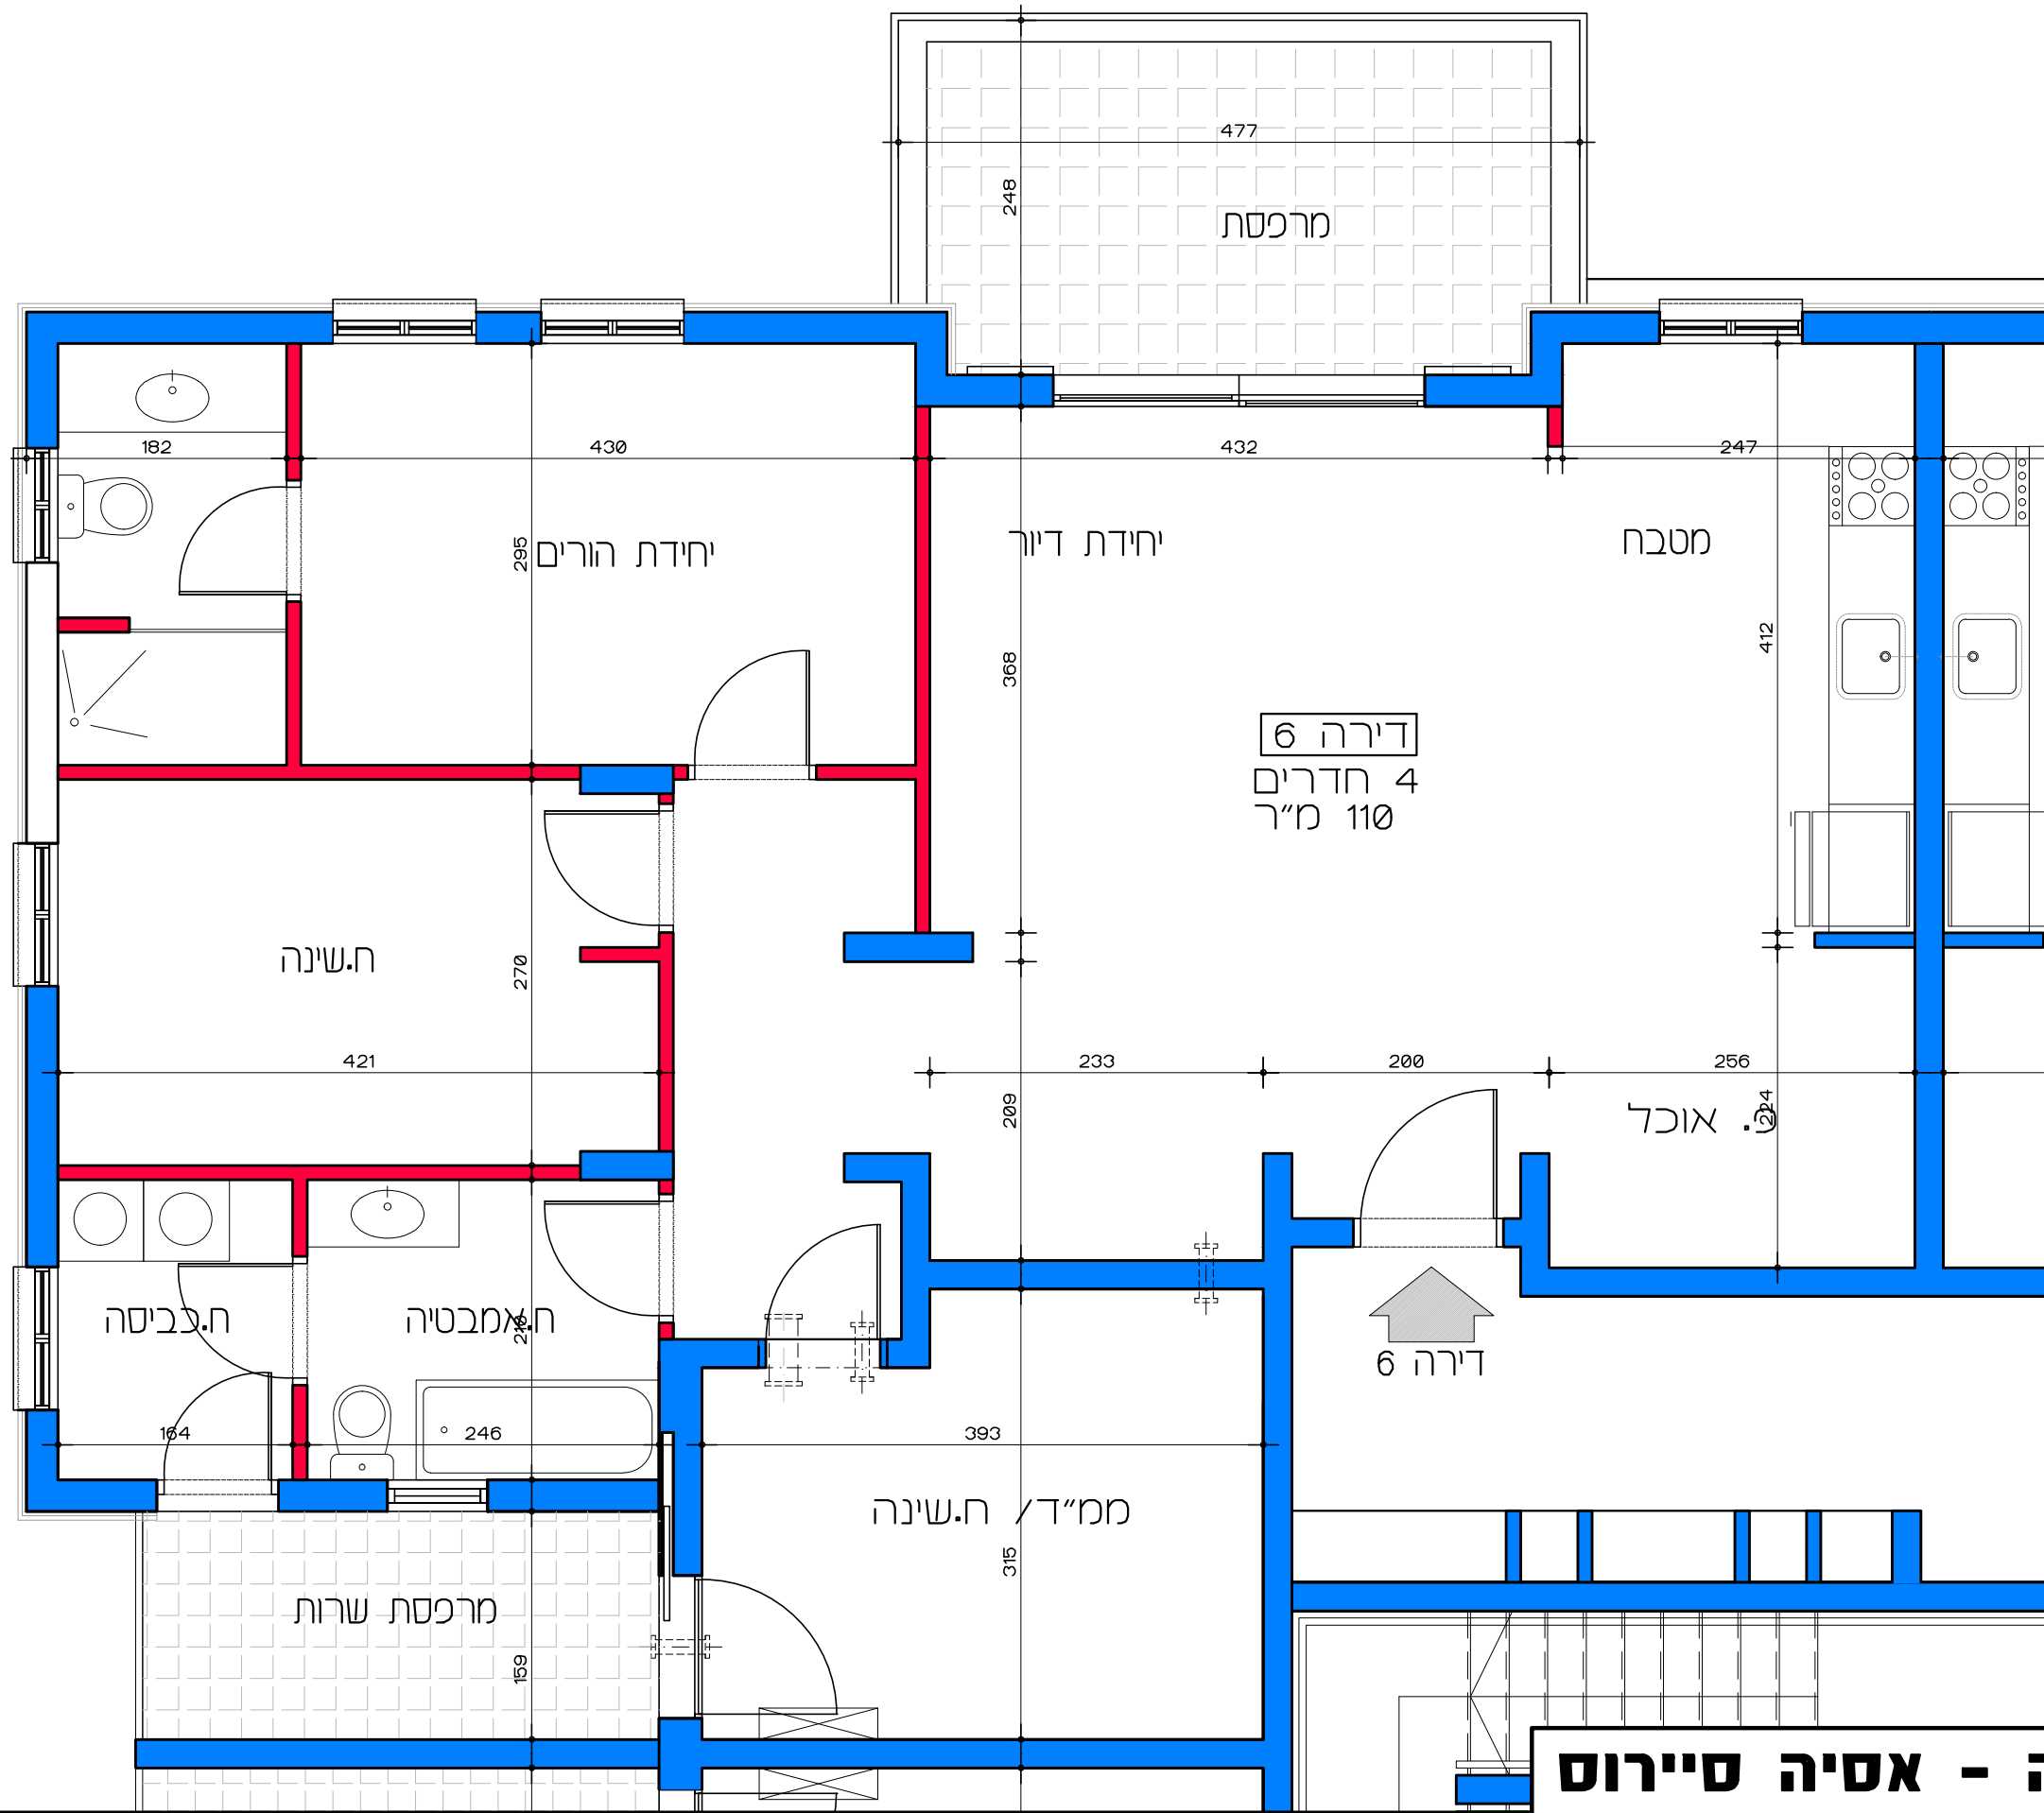

דירה 5
4 חדרים
110 מ"ר

+3.23
פנ"א

תכנית קומה א' - דירה מס' 5
קנ"מ 1:50

דיור למשתכן גן יבנה - אסיה סיירוס
מגרש 355 - תכנית קומה א'
דירה מס' 5
קנ"מ 1:50

Lea Shneor Architects | לאה שניאור אדריכלים
אלה 5 ת.ד. 5053 מזכרת בתיה 76804
הערה: כל התוכניות כפופות לאישורים סטטוטוריים. ביצוע תוכניות אלה מותנה בקבלת היתר בניה בהתאם לתב"ע מאושרת כחוק.