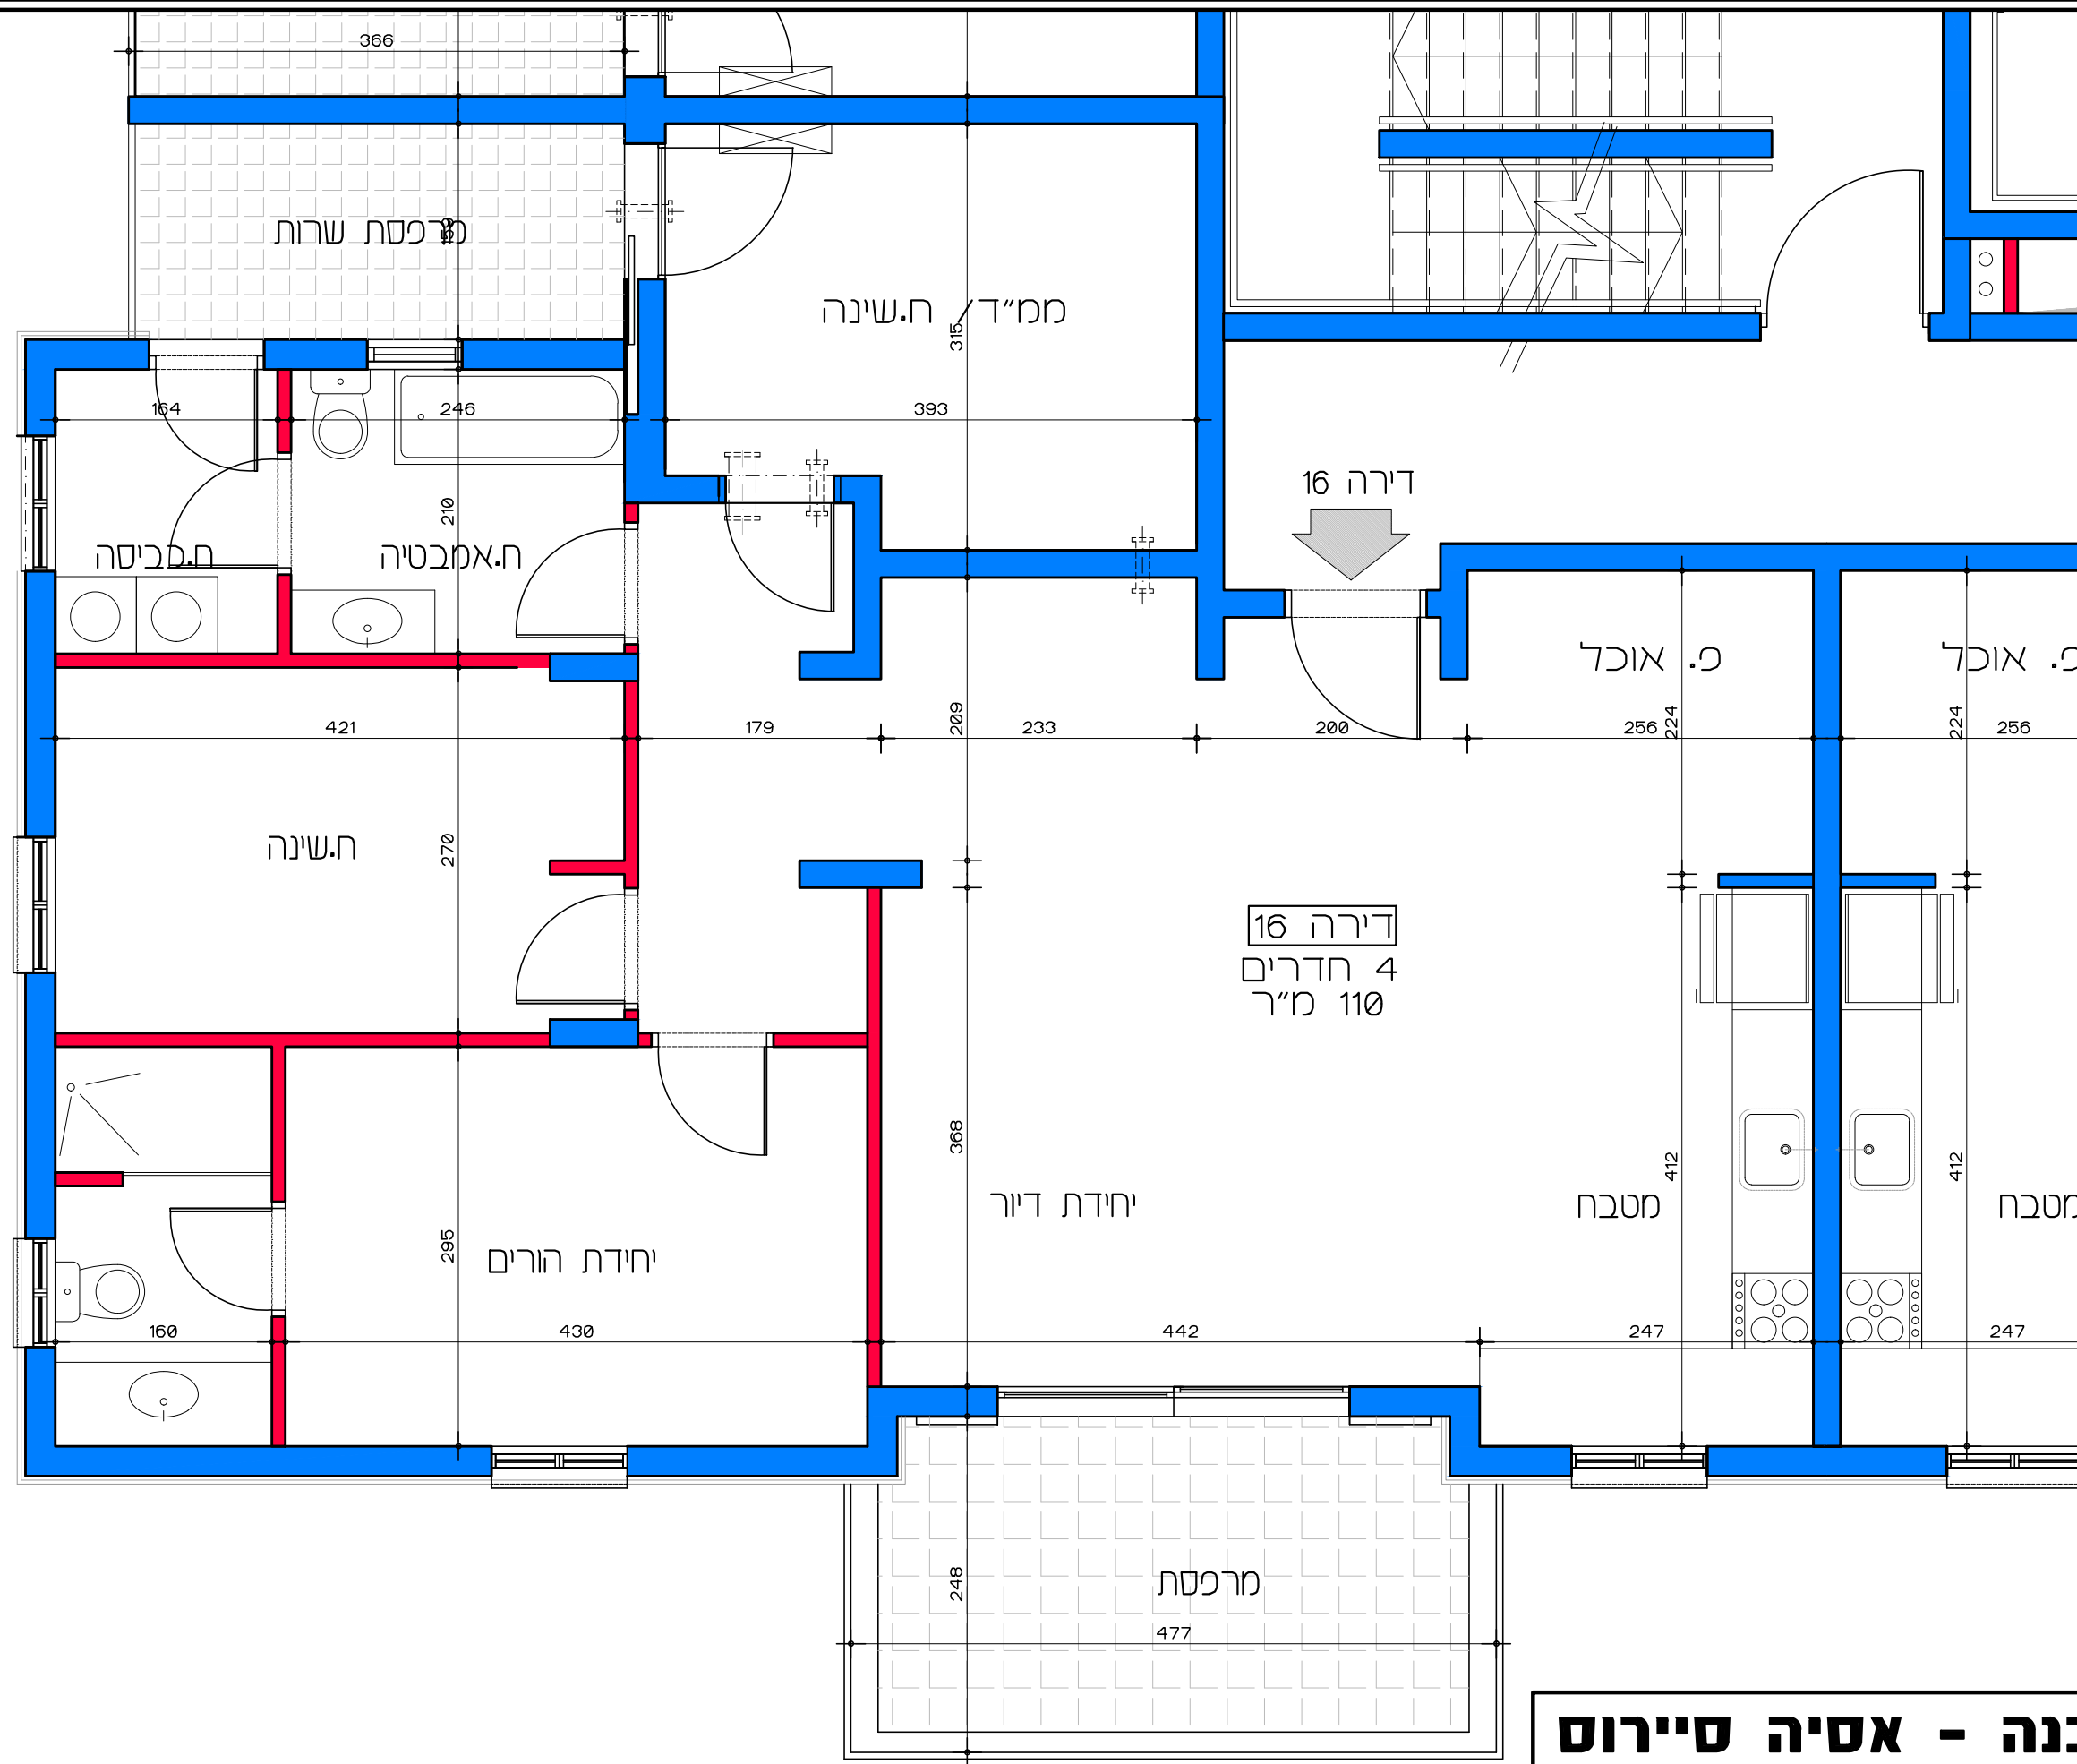

תכנית קומה ג' - דירה מס' 16
קנ"מ 1:50

דיר למשתכן גן יבנה - אסיה סיירוס

קנ"מ 1:50

מגרש 355 - תכנית קומה ג'

דירה מס' 16

הערה:
כל התוכניות כפופות לאישורים סטטוטוריים.
ביצוע תוכניות אלה מותנה בקבלת היתר בניה
בהתאם לתב"ע מאושרת כחוק.

Lea Shneor Architects | לאה שניאור אדריכלים
אלה 5 ת.ד. 5053 מזכרת בתיה 76804
Ela 5 P.O.B. 50503 Mazkeret batya 76804