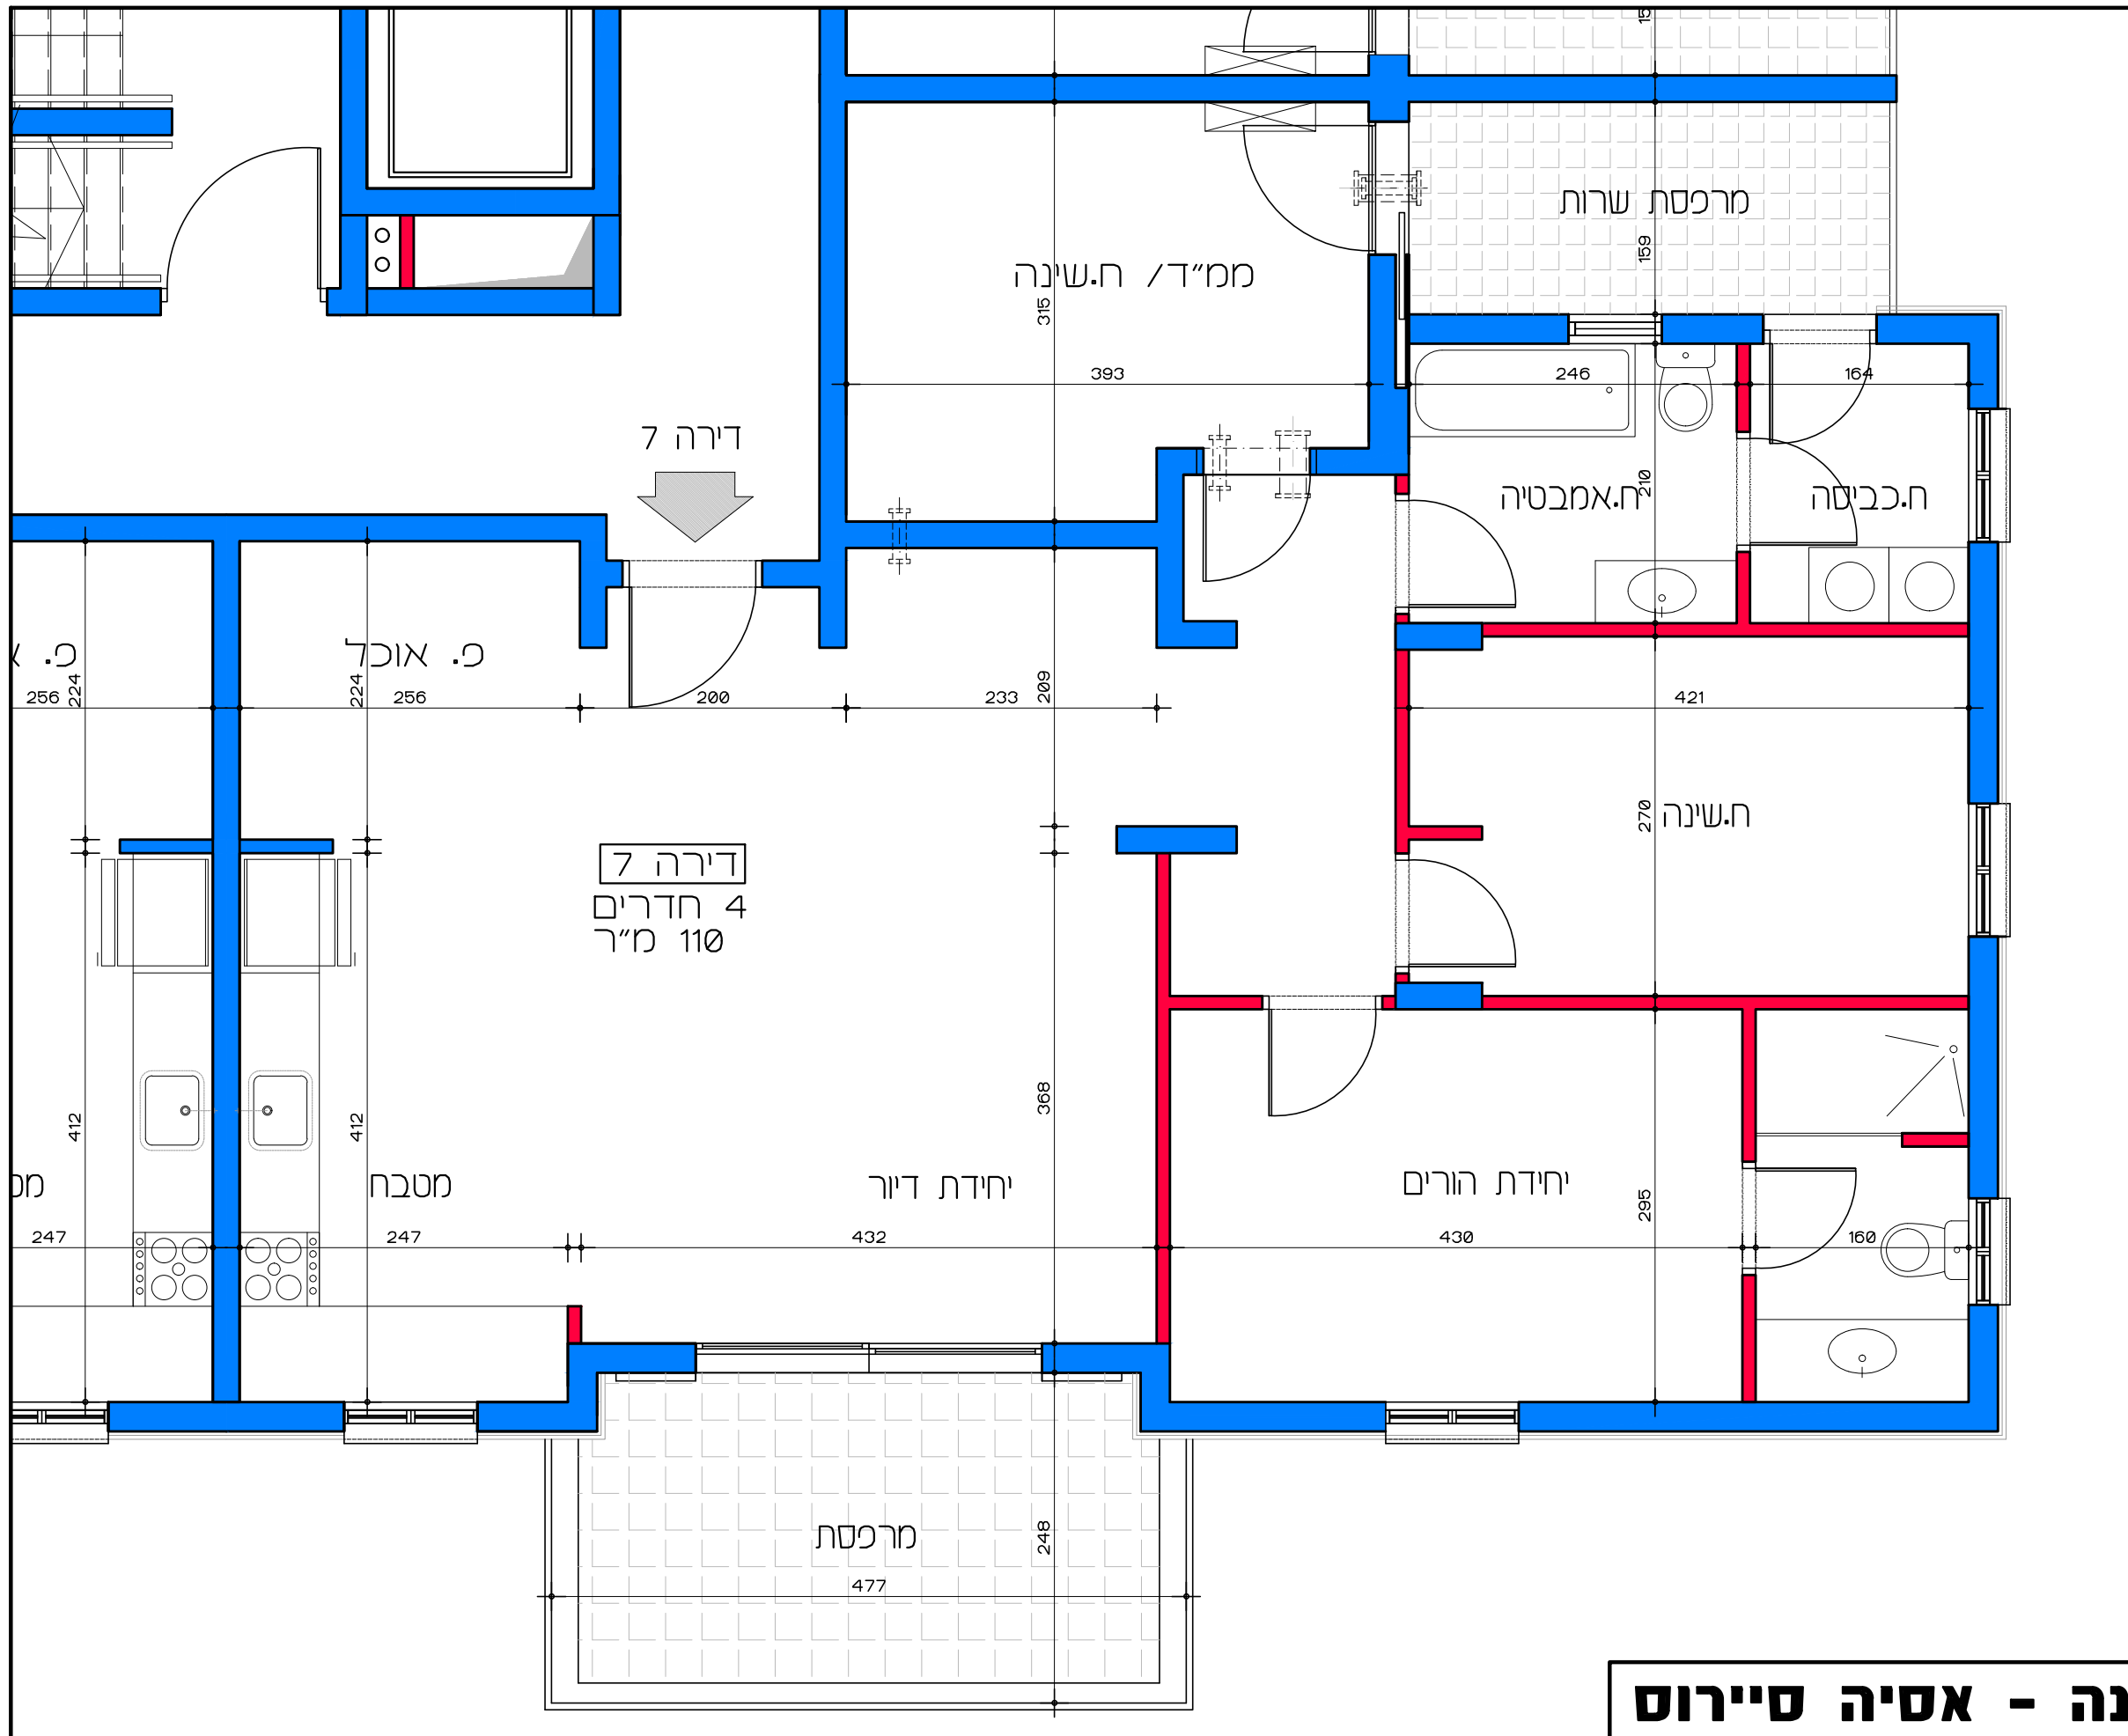

תכנית קומה אי - דירה מס' 7
קנ"מ 1:50

דיור למשתכן גן יבנה - אסיה סיירוס
מגרש 355 - תכנית קומה אי
דירה מס' 7
קנ"מ 1:50