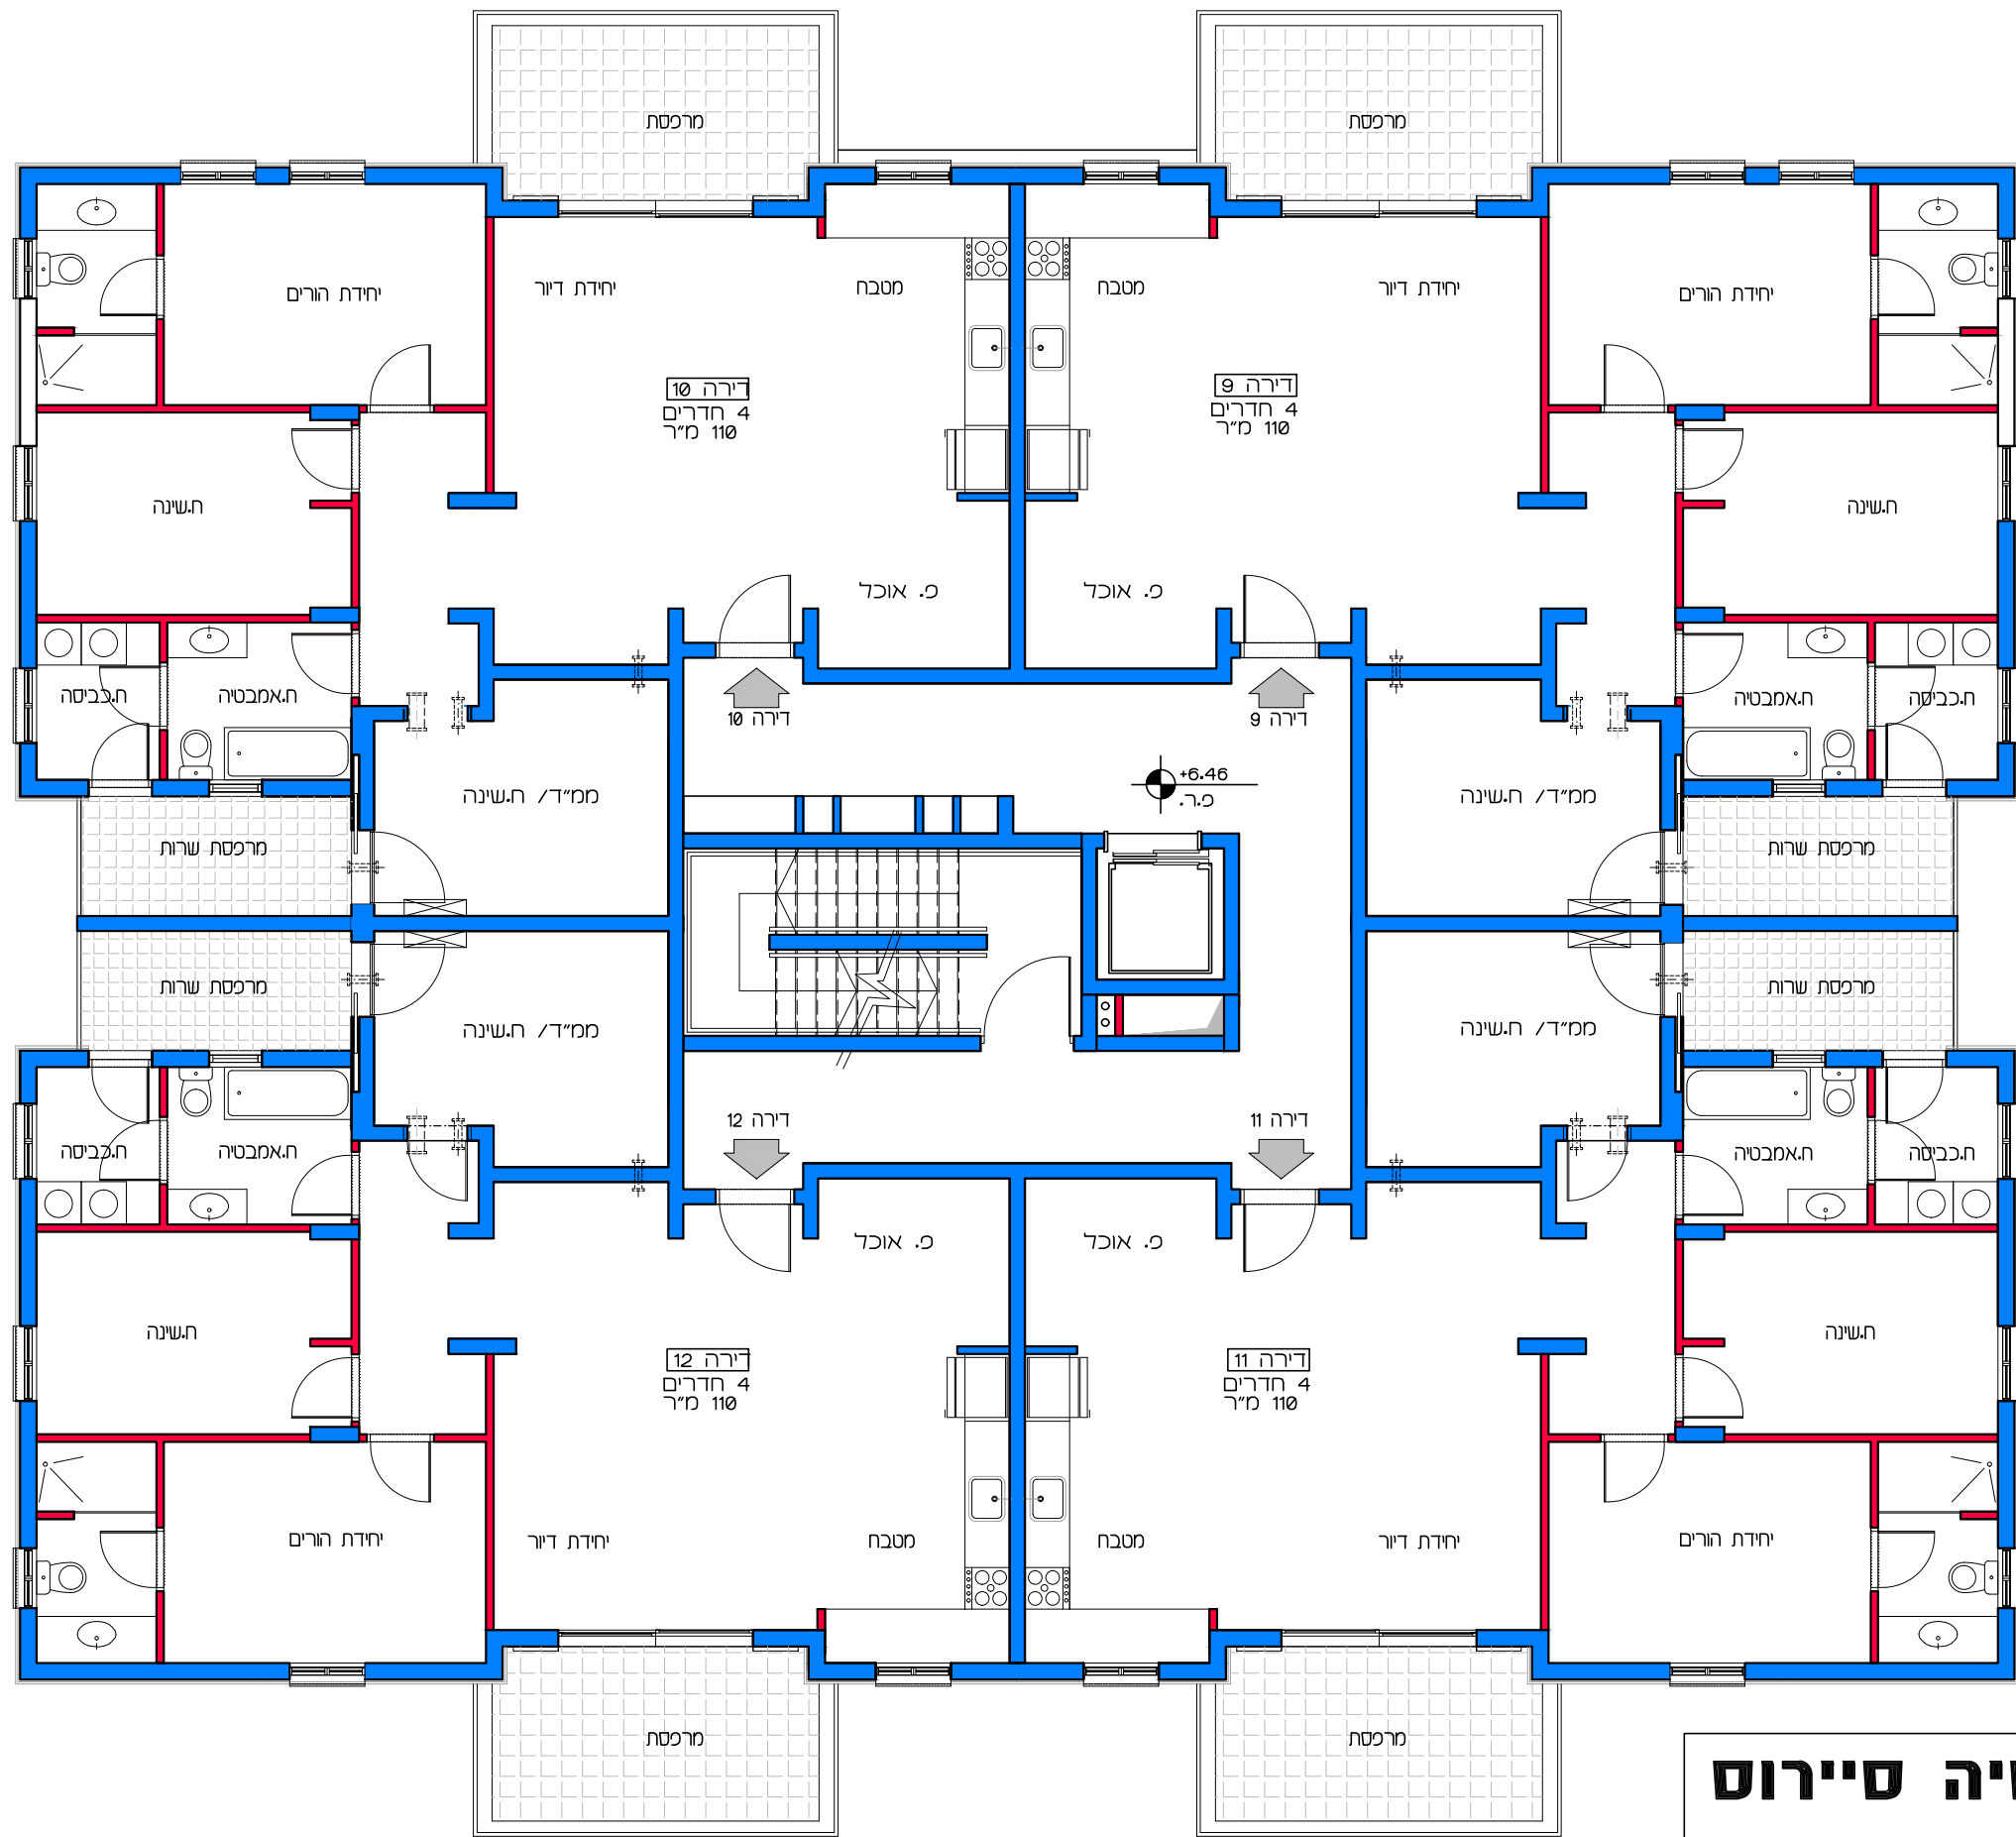

תכנית קומת בי
קנ"מ 1:100

דיור למשתכן גן יבנה - אסיה סיירוס
קנ"מ 1:100
מגרש 355 - תכנית קומה בי
דירות 9 - 12