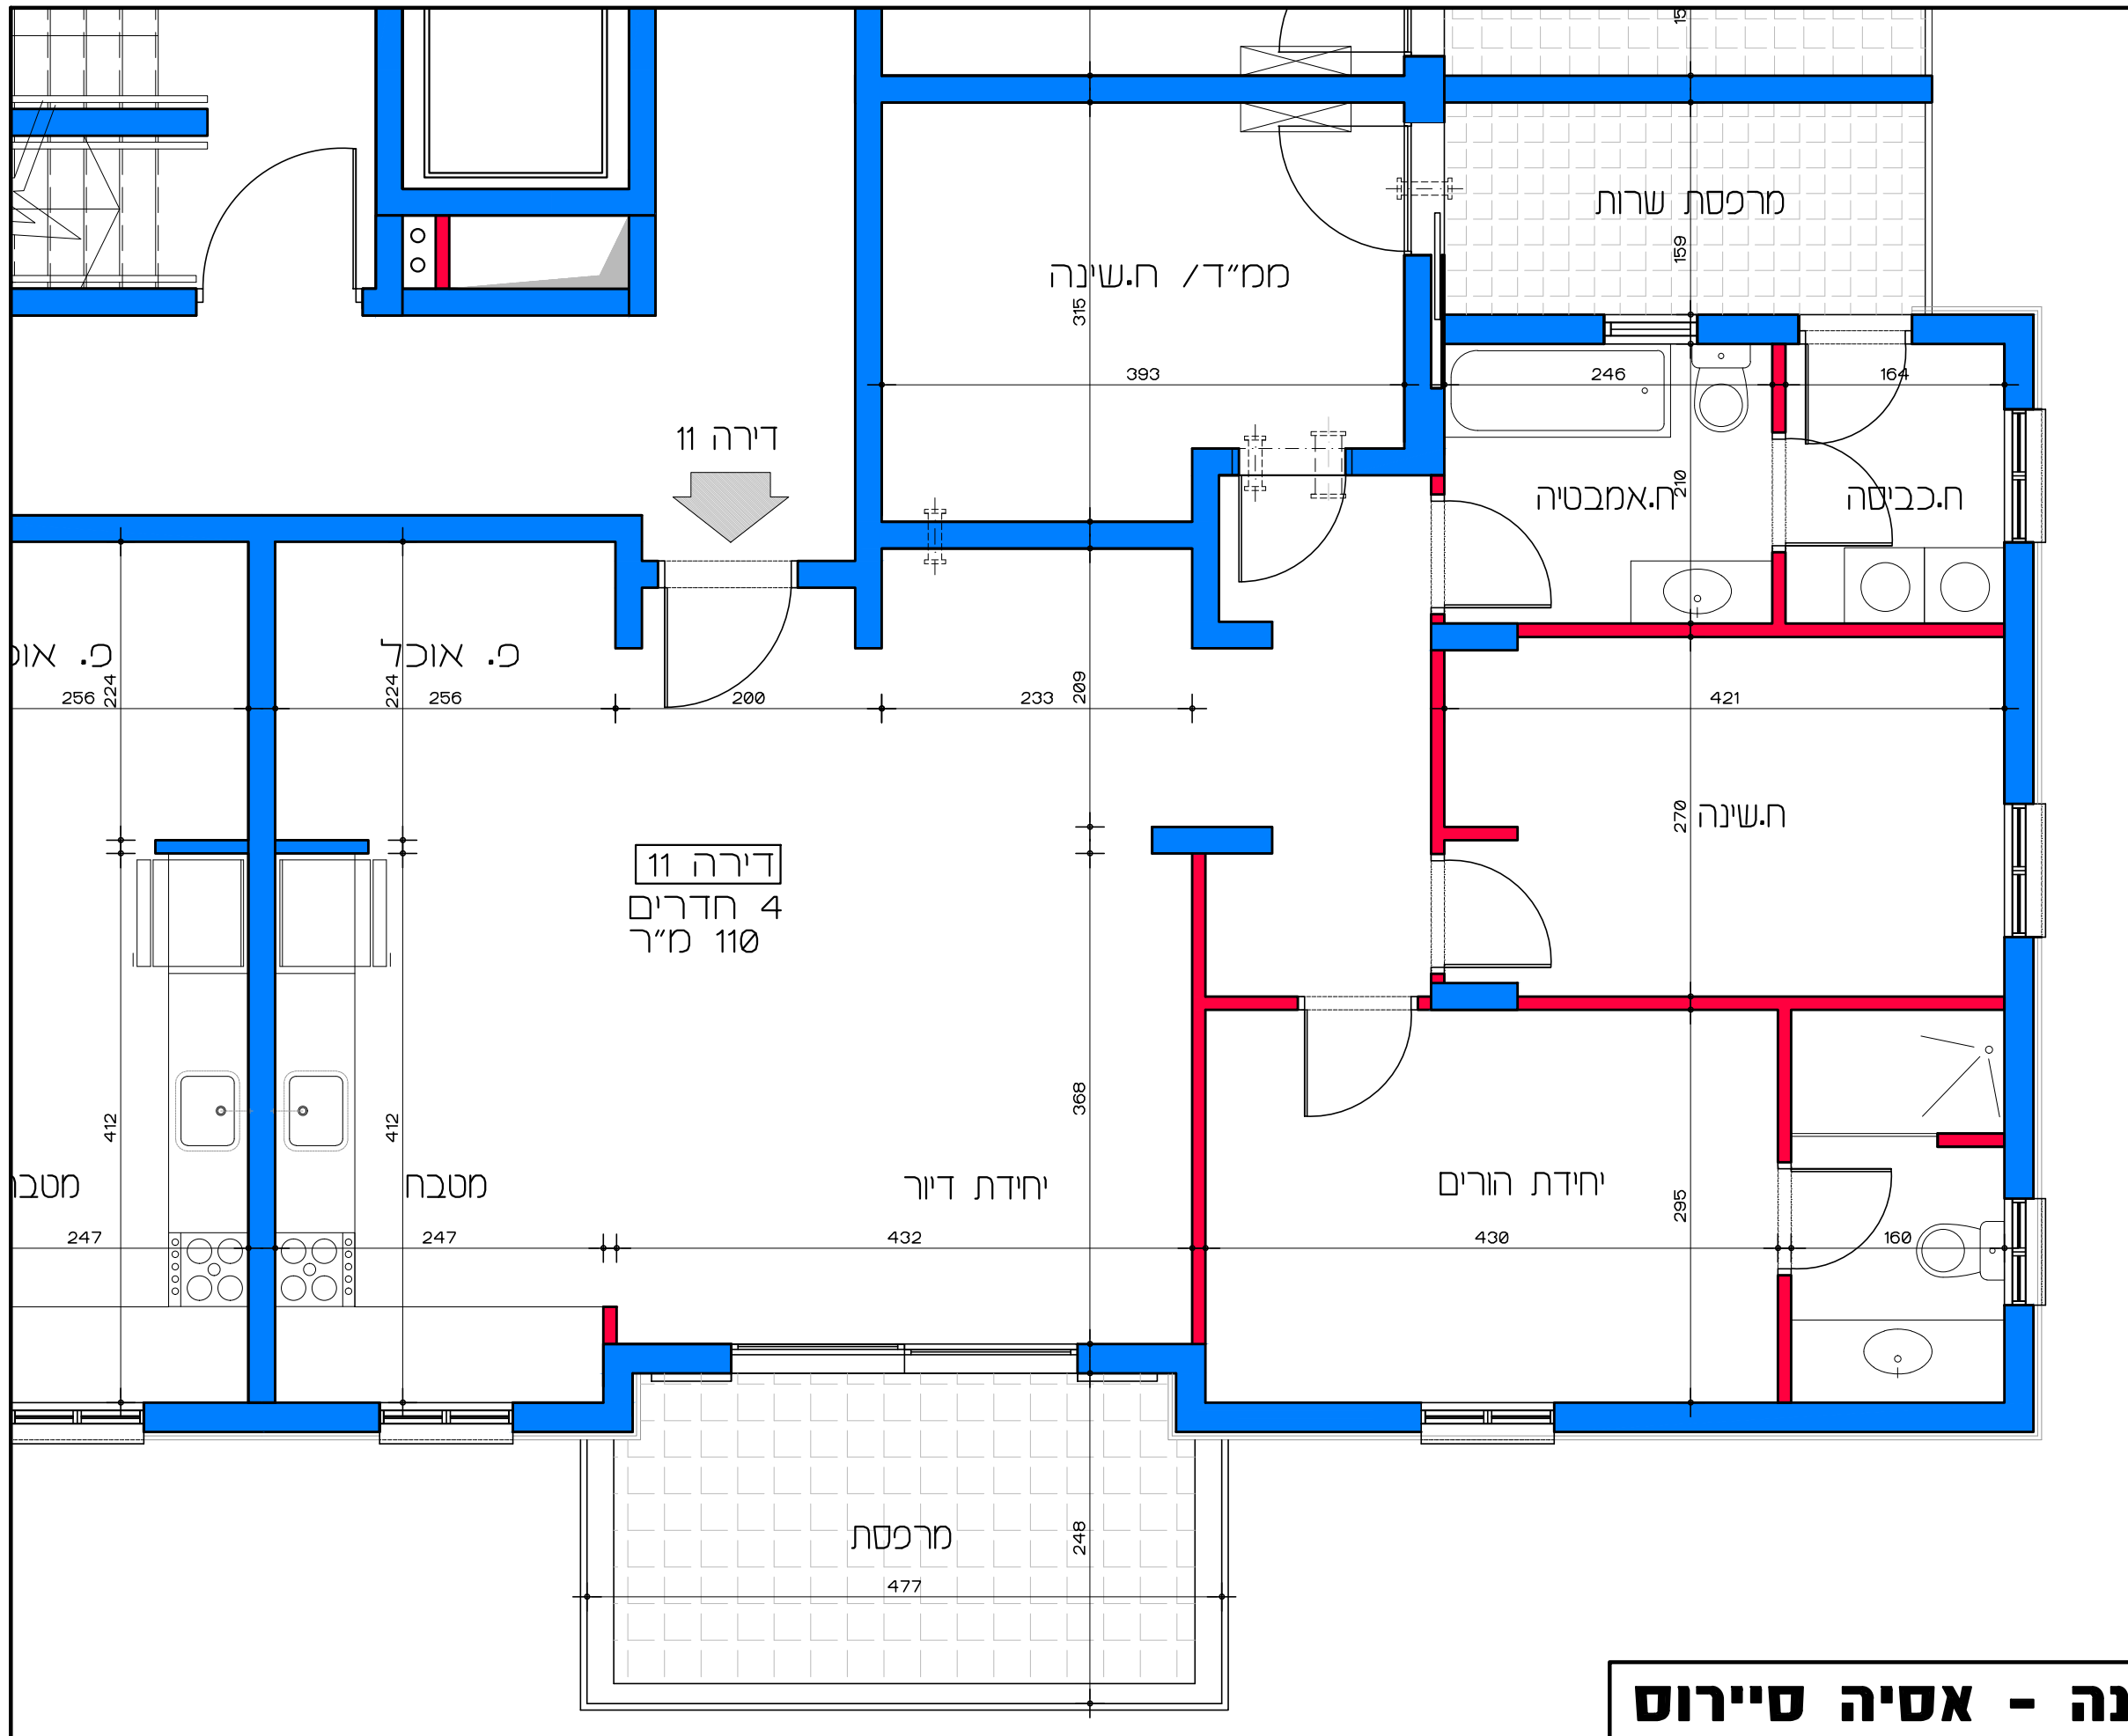

דירה 8
4 חדרים
110 מ"ר

דירור למשתכן גן יבנה - אסיה סיירוס
מגרש 355 - תכנית קומה א' - דירה מס' 8
קני"מ 1:50

תכנית קומה א' - דירה מס' 8
קני"מ 1:50

תכנית קומה ב' - דירה מס' 9
קנ"מ 1:50

דיור למשתכן גן יבנה - אסיה סיירוס
מגרש 355 - תכנית קומה ב' דירה מס' 9
קנ"מ 1:50

תכנית קומה ב' - דירה מס' 10
קנ"מ 1:50

דיר למשתכן גן יבנה - אסיה סיירוס
מגרש 355 - תכנית קומה ב' דירה מס' 10
קנ"מ 1:50

דירה 11
4 חדרים
110 מ"ר

תכנית קומה ב' - דירה מס' 11
קנ"מ 1:50

דיוור למשתכן גן יבנה - אסיה סיירוס
מגרש 355 - תכנית קומה ב' דירה מס' 11
קנ"מ 1:50

דירה 12
4 חדרים
110 מ"ר

תכנית קומה ב' - דירה מס' 12
קנ"מ 1:50

דיור למשתכן גן יבנה - אסיה סיירוס
מגרש 355 - תכנית קומה ב' דירה מס' 12
קנ"מ 1:50

תכנית קומה ג' - דירה מס' 13
 קנ"מ 1:50

דיור למשתכן גן יבנה - אסיה סיירוס
 מגרש 355 - תכנית קומה ג'
 דירה מס' 13