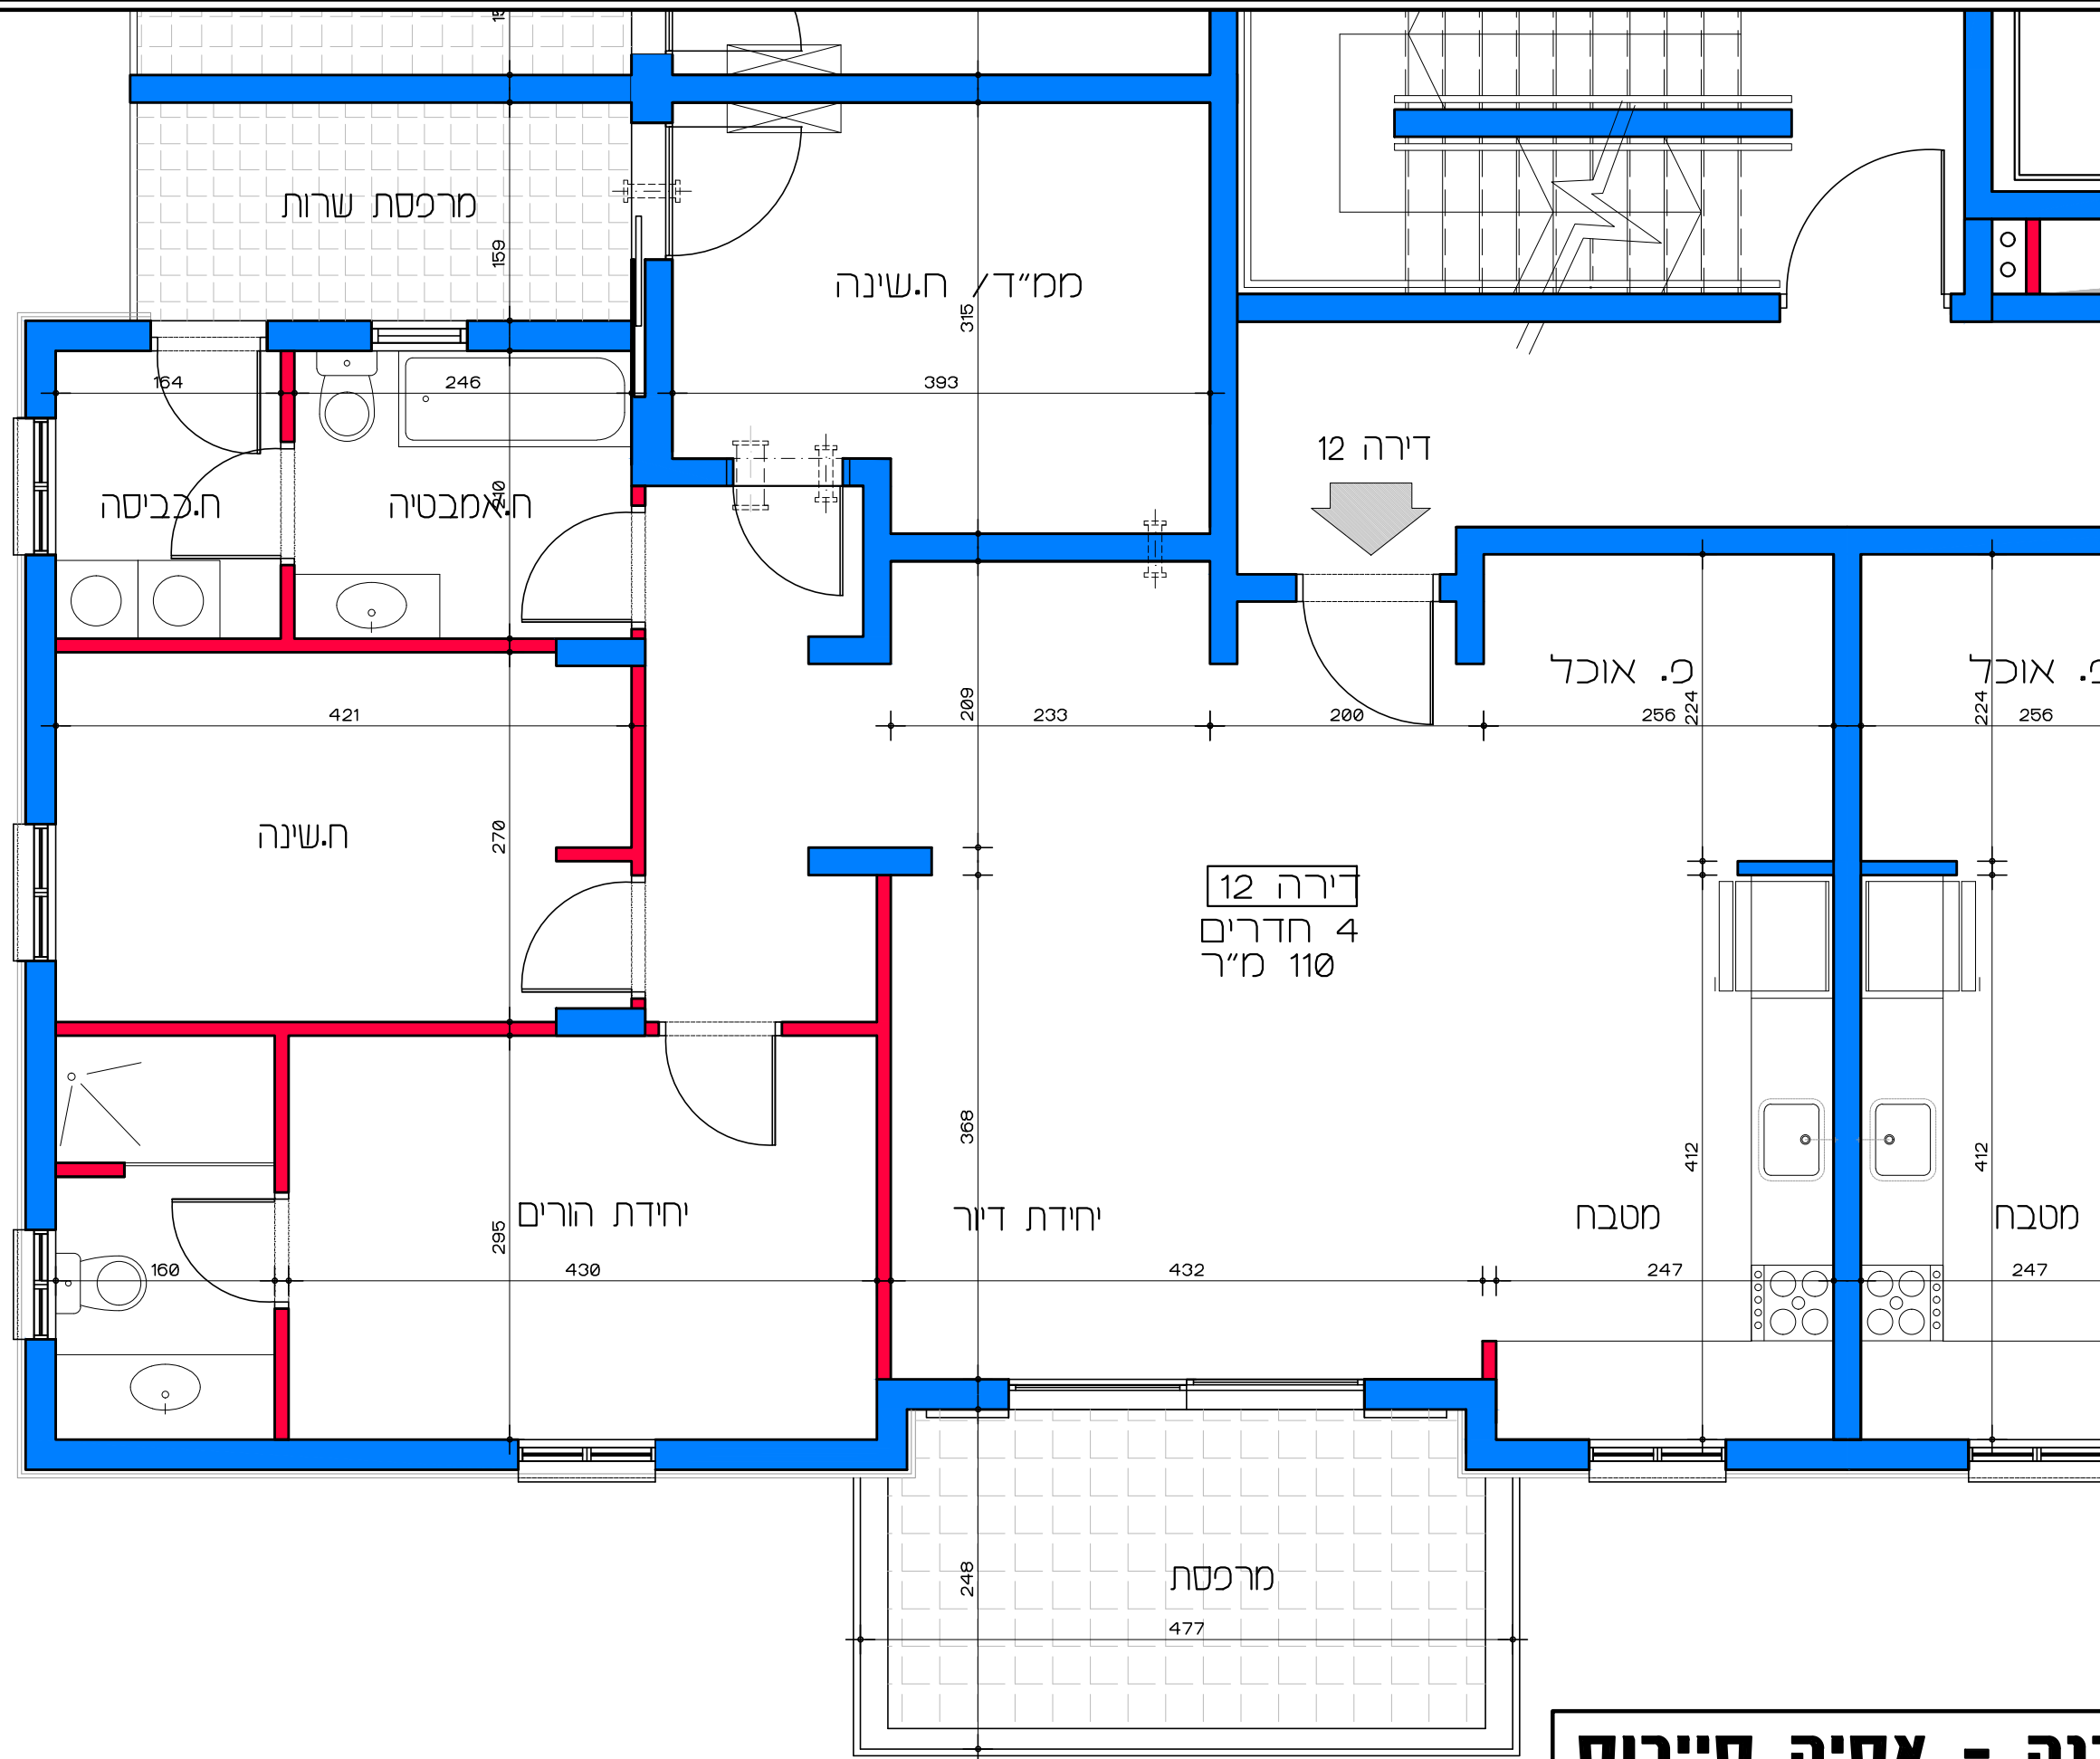

דירה 8
4 חדרים
110 מ"ר

דירור למשתכן גן יבנה - אסיה סיירוס
מגרש 355 - תכנית קומה א' - דירה מס' 8
קני"מ 1:50

תכנית קומה א' - דירה מס' 8
קני"מ 1:50

תכנית קומה ב' - דירה מס' 9
קנ"מ 1:50

דיור למשתכן גן יבנה - אסיה סיירוס
מגרש 355 - תכנית קומה ב' דירה מס' 9
קנ"מ 1:50

תכנית קומה ב' - דירה מס' 10
קנ"מ 1:50

דיר למשתכן גן יבנה - אסיה סיירוס
מגרש 355 - תכנית קומה ב' דירה מס' 10
קנ"מ 1:50

דירה 11
4 חדרים
110 מ"ר

תכנית קומה ב' - דירה מס' 11
קנ"מ 1:50

דיוור למשתכן גן יבנה - אסיה סיירוס
מגרש 355 - תכנית קומה ב' דירה מס' 11
קנ"מ 1:50

דירה 12
4 חדרים
110 מ"ר

תכנית קומה ב' - דירה מס' 12
קנ"מ 1:50

דיור למשתכן גן יבנה - אסיה סיירוס
מגרש 355 - תכנית קומה ב' דירה מס' 12
קנ"מ 1:50

תכנית קומה ג' - דירה מס' 13
 קנ"מ 1:50

דיור למשתכן גן יבנה - אסיה סיירוס
 מגרש 355 - תכנית קומה ג'
 דירה מס' 13