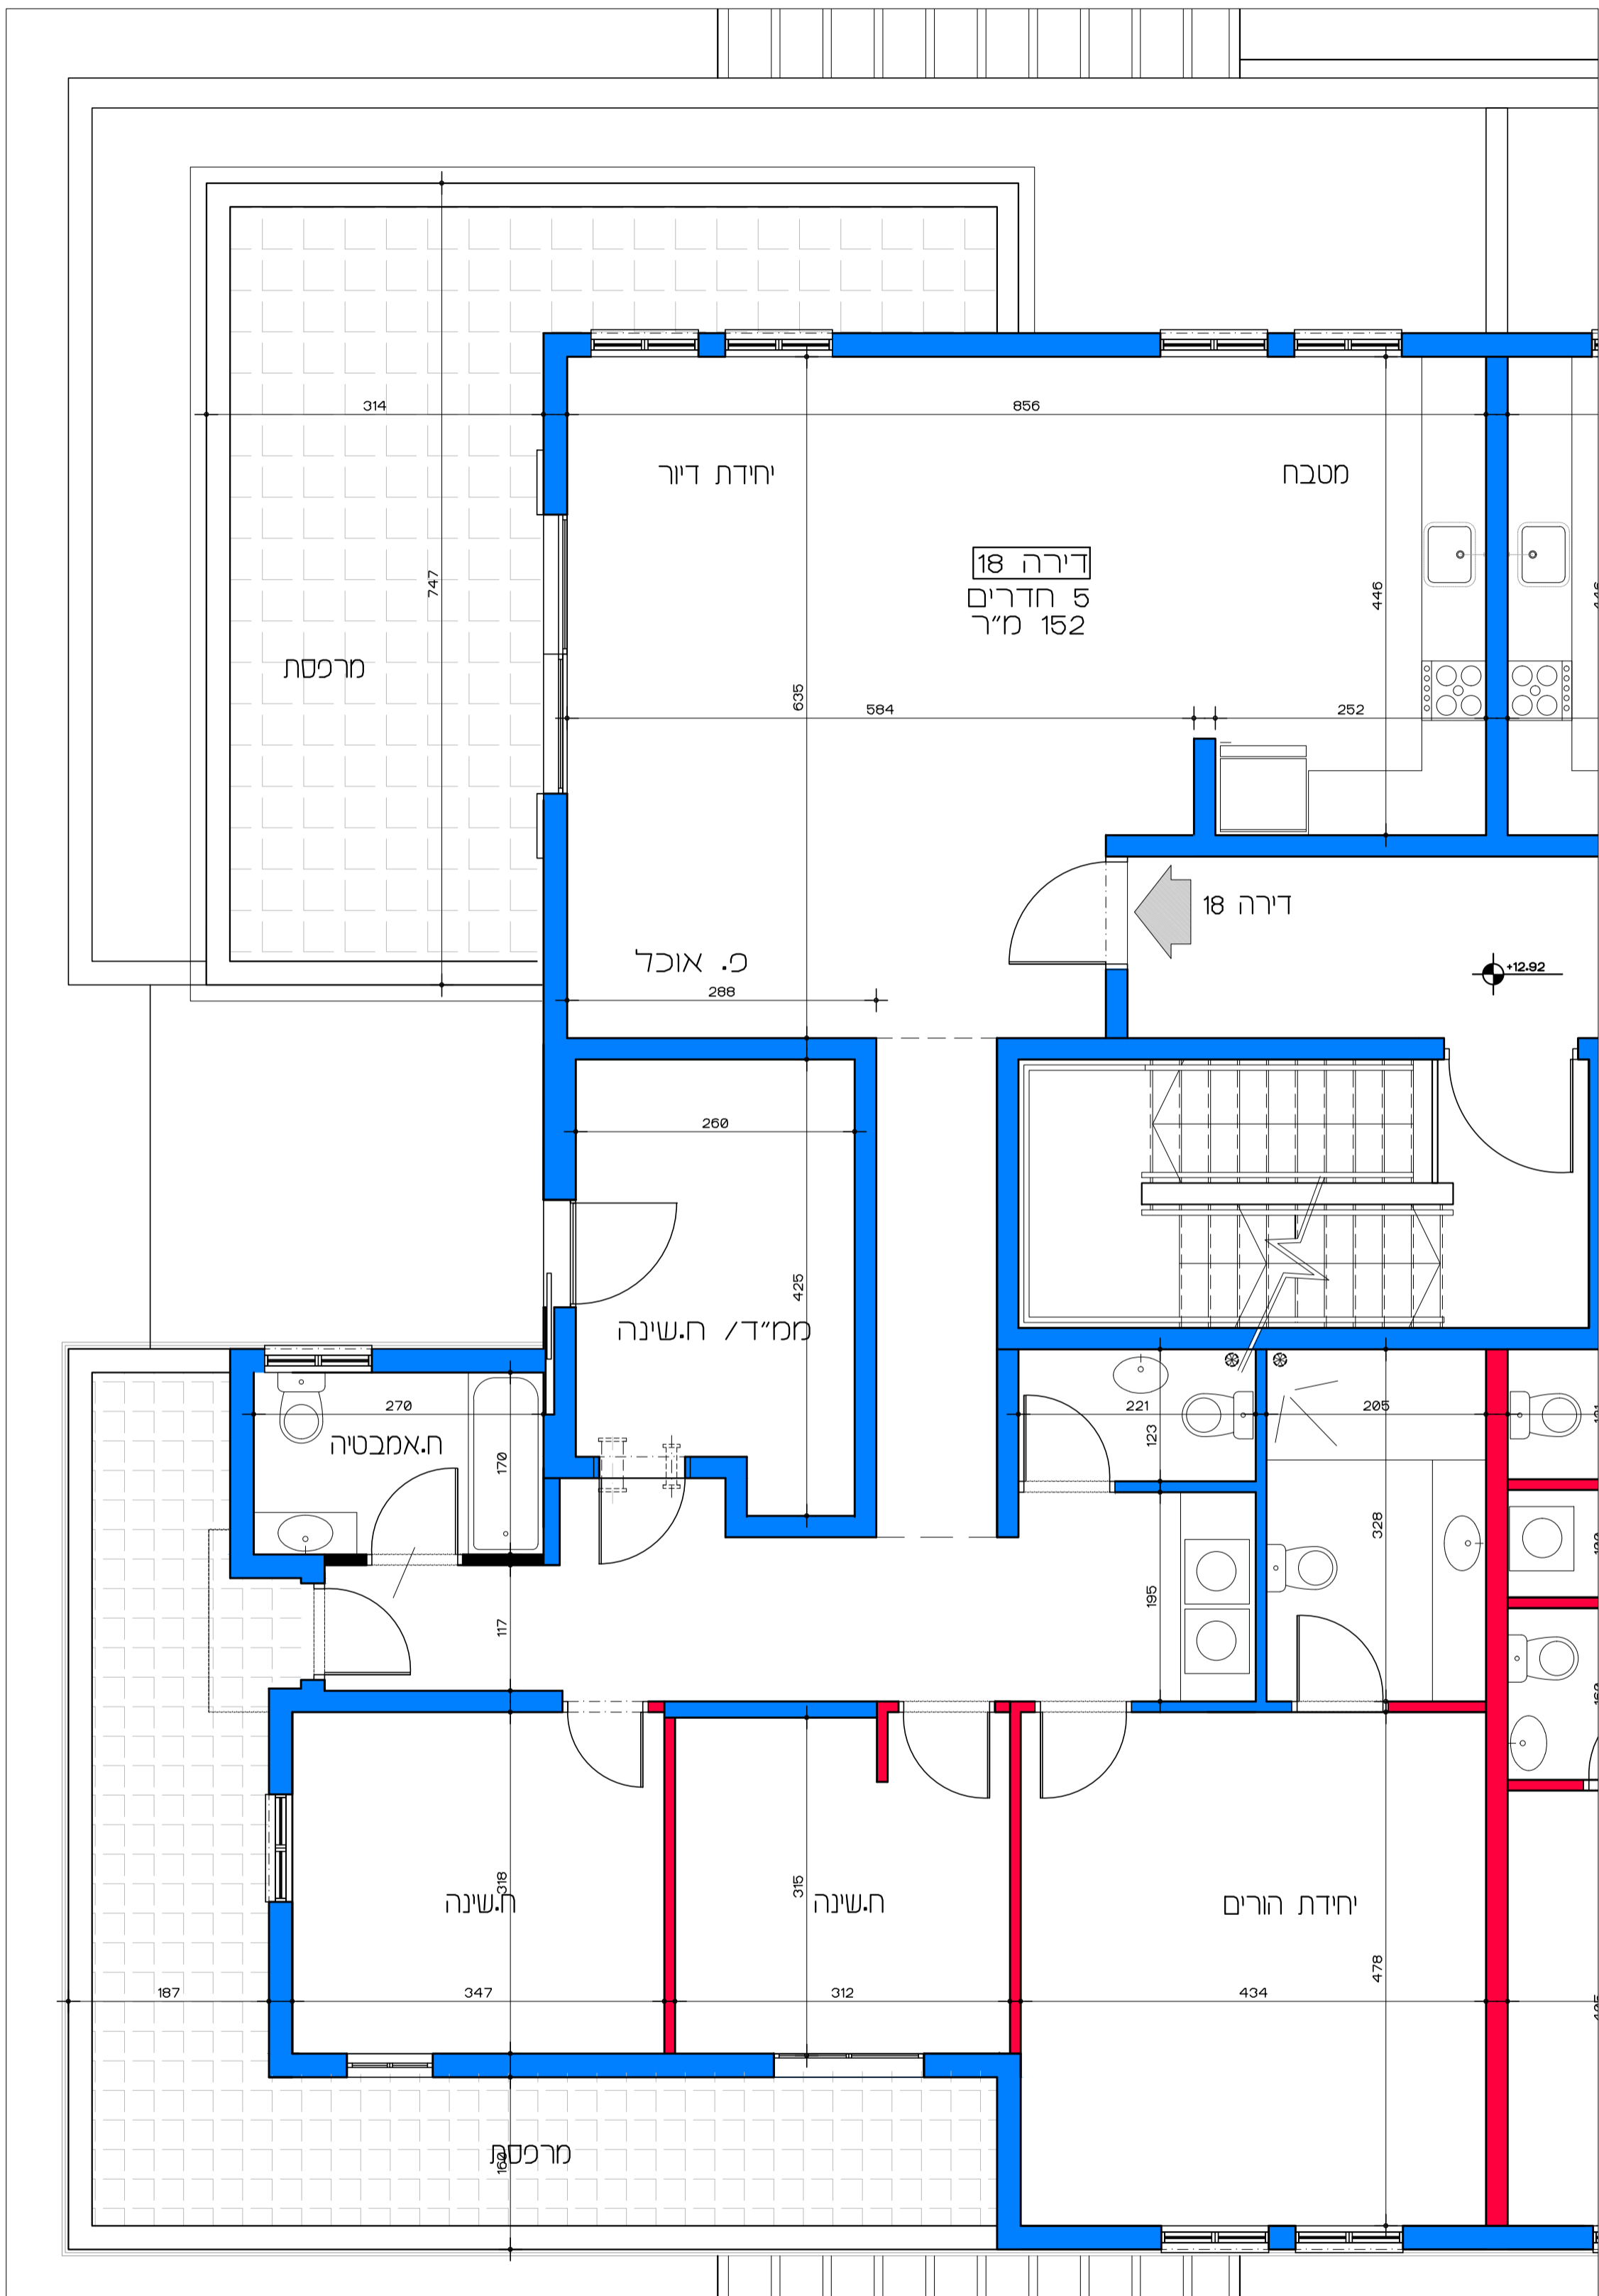

דוור למשתכן גן יבנה - אסיה סירוס

קנ"מ 1:50

מגרש 355 - תכנית קומה ד'

דירה מס' 18

תכנית קומה ד' - דירה מס' 18

קנ"מ 1:50

לאה שניאור אדריכלים | Lea Shneor Architects
אלה 5 ת.ד. 5053 מזכרת בתיה 76804
Ela 5 P.O.B. 50503 Mazkeret batya 76804