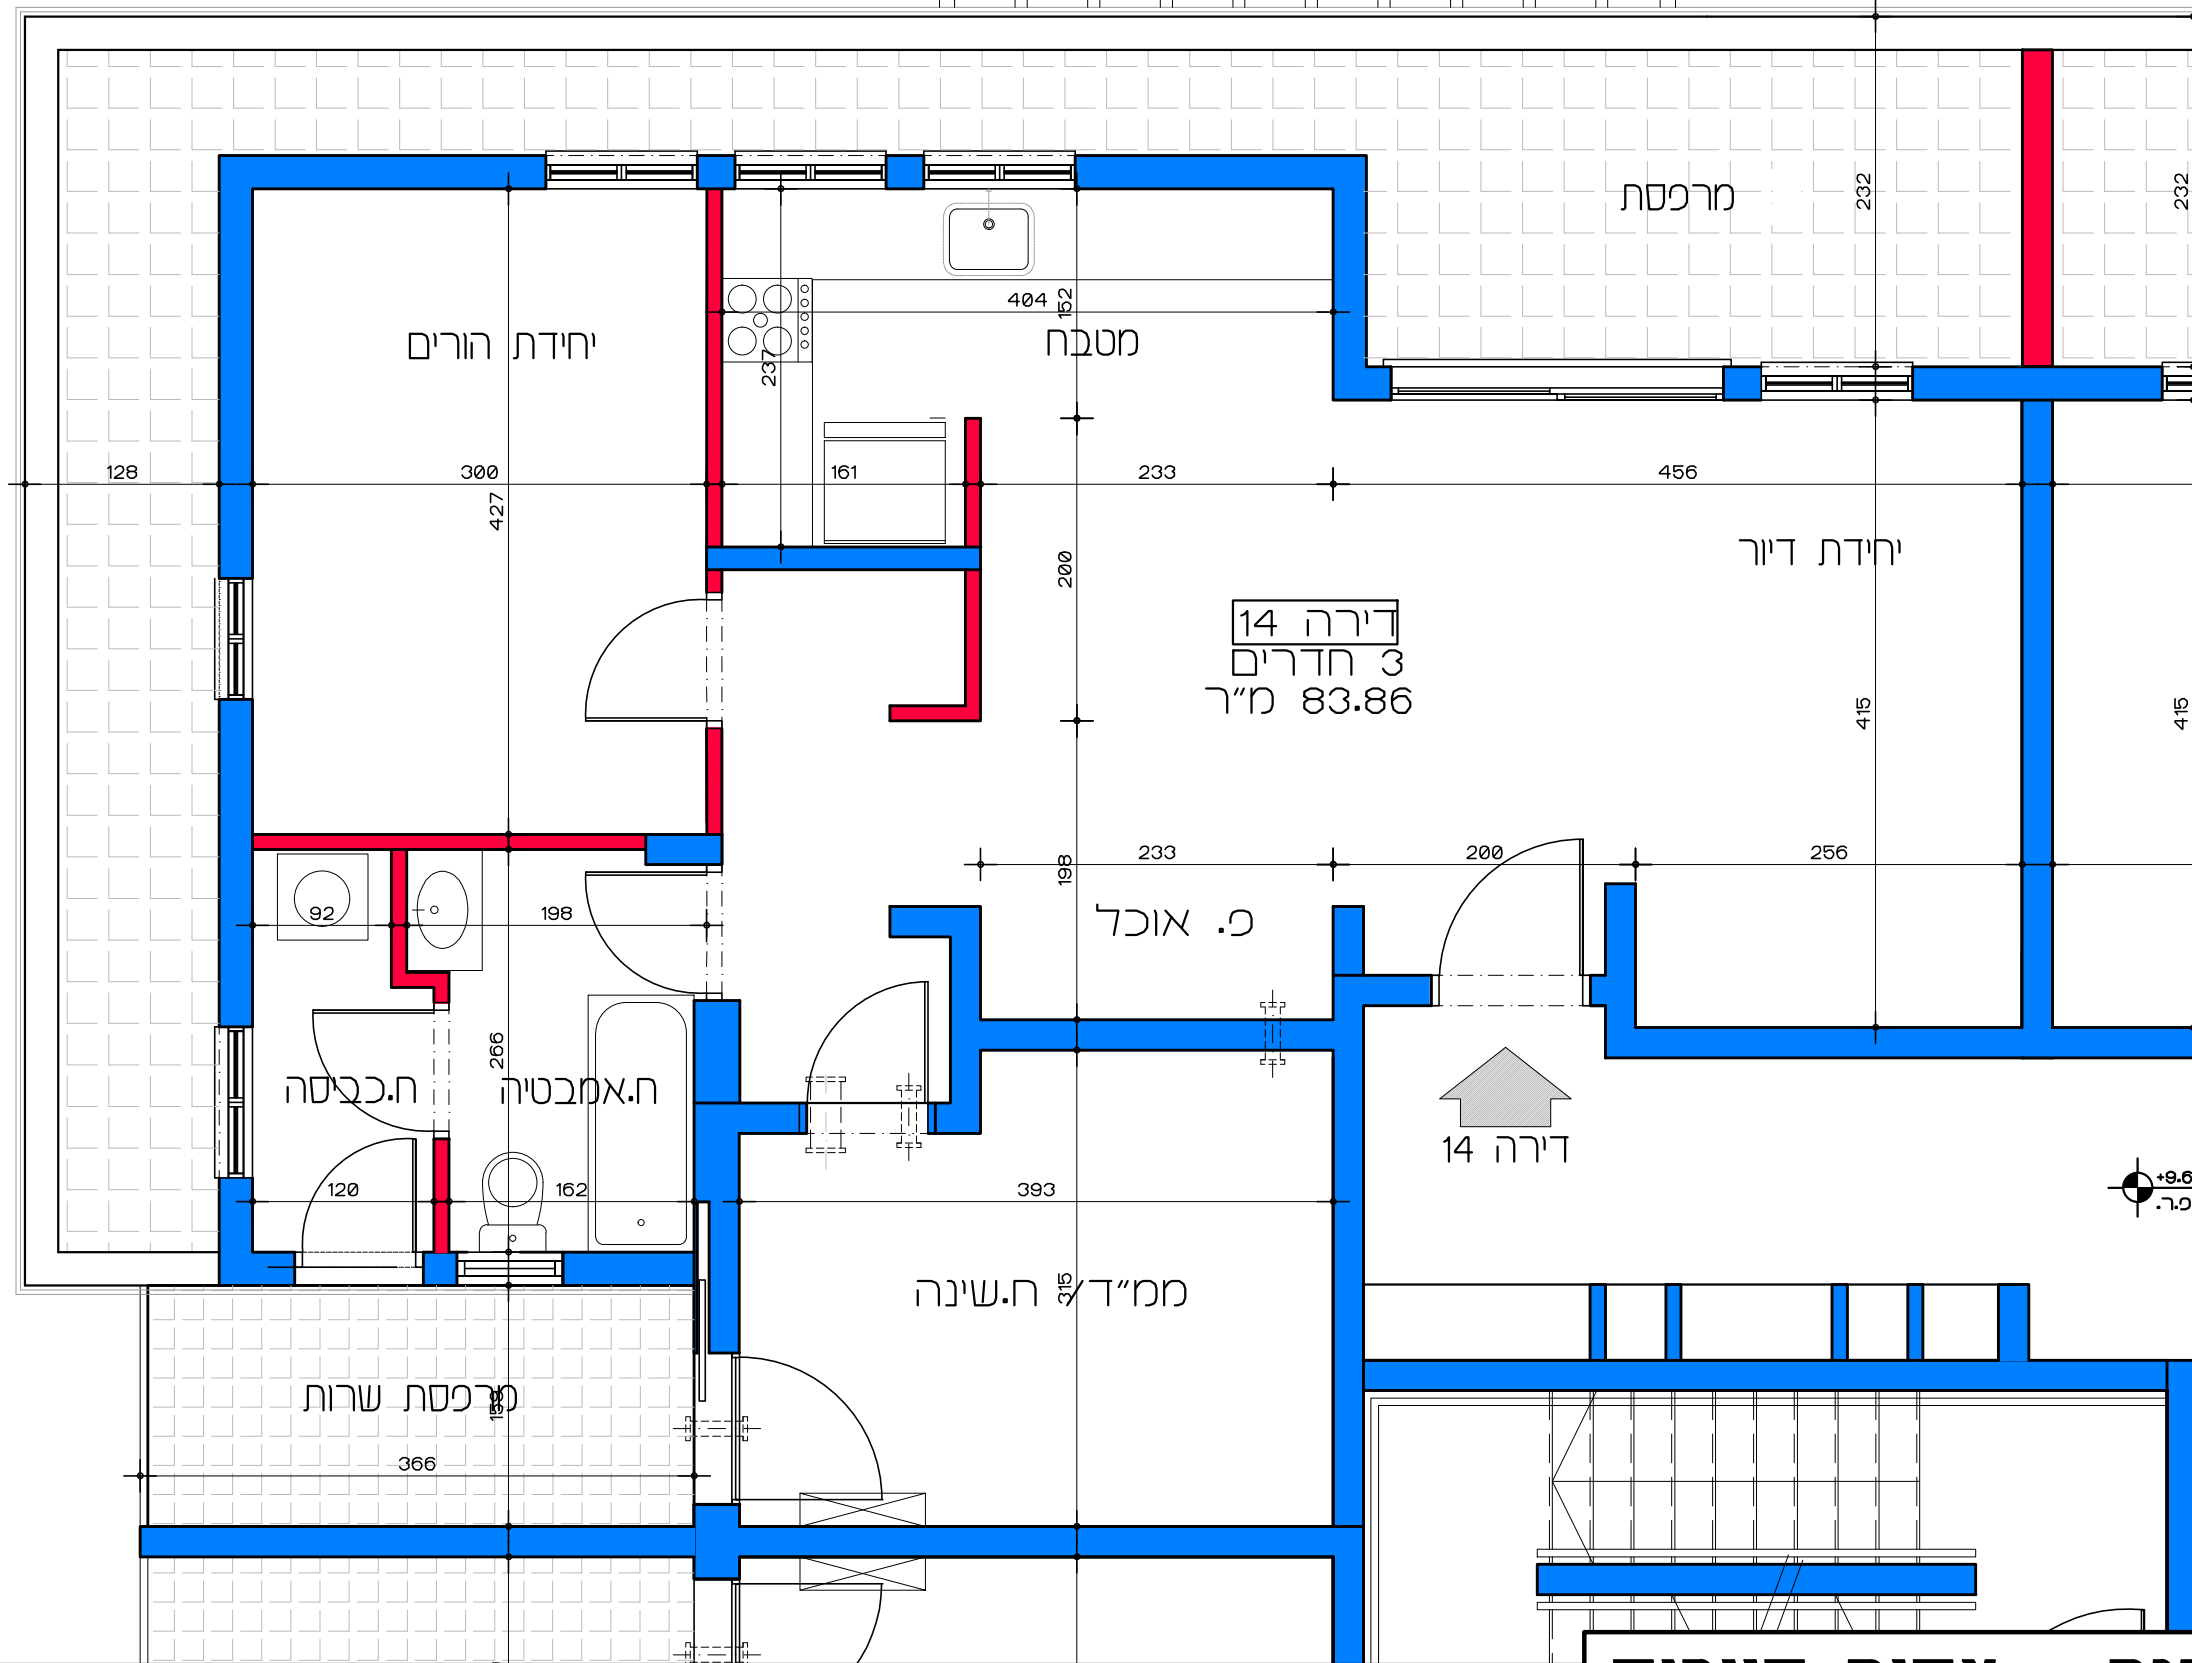

תכנית קומה ב' - דירה מס' 10
קנ"מ 1:50

דיר למשתכן גן יבנה - אסיה סיירוס
מגרש 355 - תכנית קומה ב' דירה מס' 10
קנ"מ 1:50

דירה 11
4 חדרים
110 מ"ר

תכנית קומה ב' - דירה מס' 11
קנ"מ 1:50

דיוור למשתכן גן יבנה - אסיה סיירוס
מגרש 355 - תכנית קומה ב' דירה מס' 11
קנ"מ 1:50

דירה 12
4 חדרים
110 מ"ר

תכנית קומה ב' - דירה מס' 12
קנ"מ 1:50

דיור למשתכן גן יבנה - אסיה סיירוס
מגרש 355 - תכנית קומה ב' דירה מס' 12
קנ"מ 1:50

תכנית קומה ג' - דירה מס' 13
 קנ"מ 1:50

דיור למשתכן גן יבנה - אסיה סיירוס
 מגרש 355 - תכנית קומה ג'
 דירה מס' 13