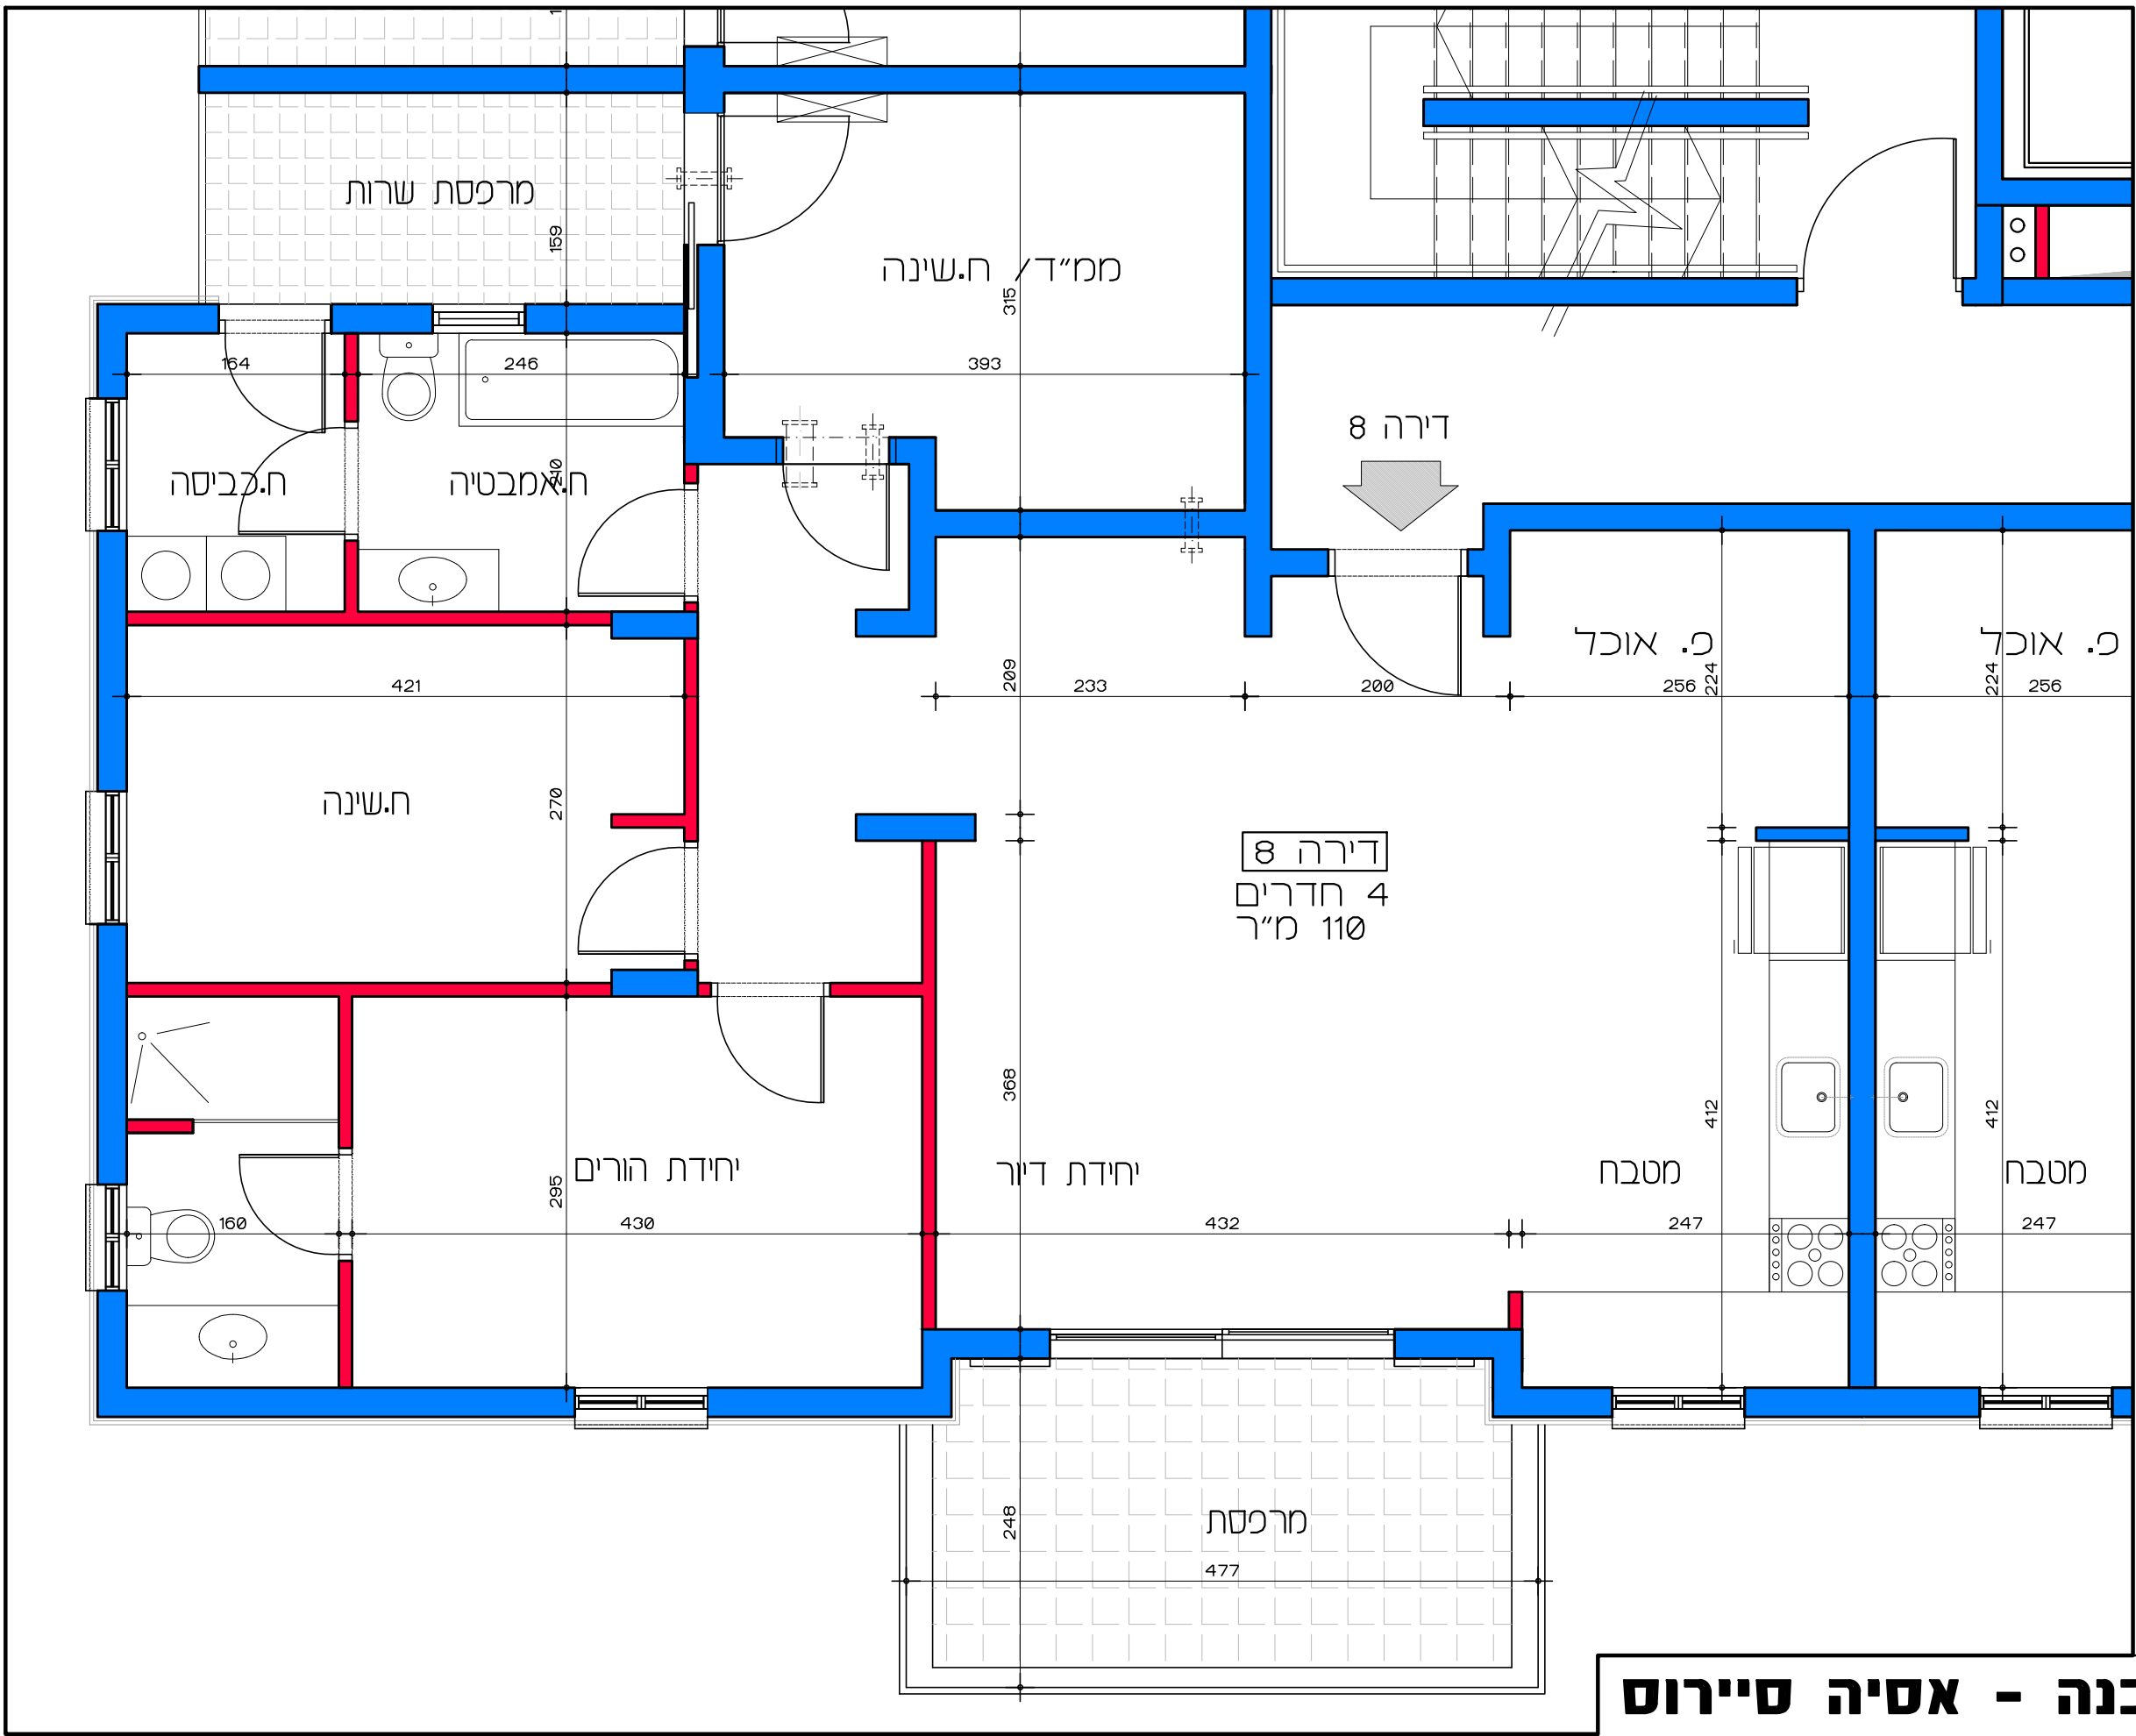

דירה 8
4 חדרים
110 מ"ר

דירור למשתכן גן יבנה - אסיה סיירוס
מגרש 355 - תכנית קומה א' - דירה מס' 8
קני"מ 1:50

תכנית קומה א' - דירה מס' 8
קני"מ 1:50