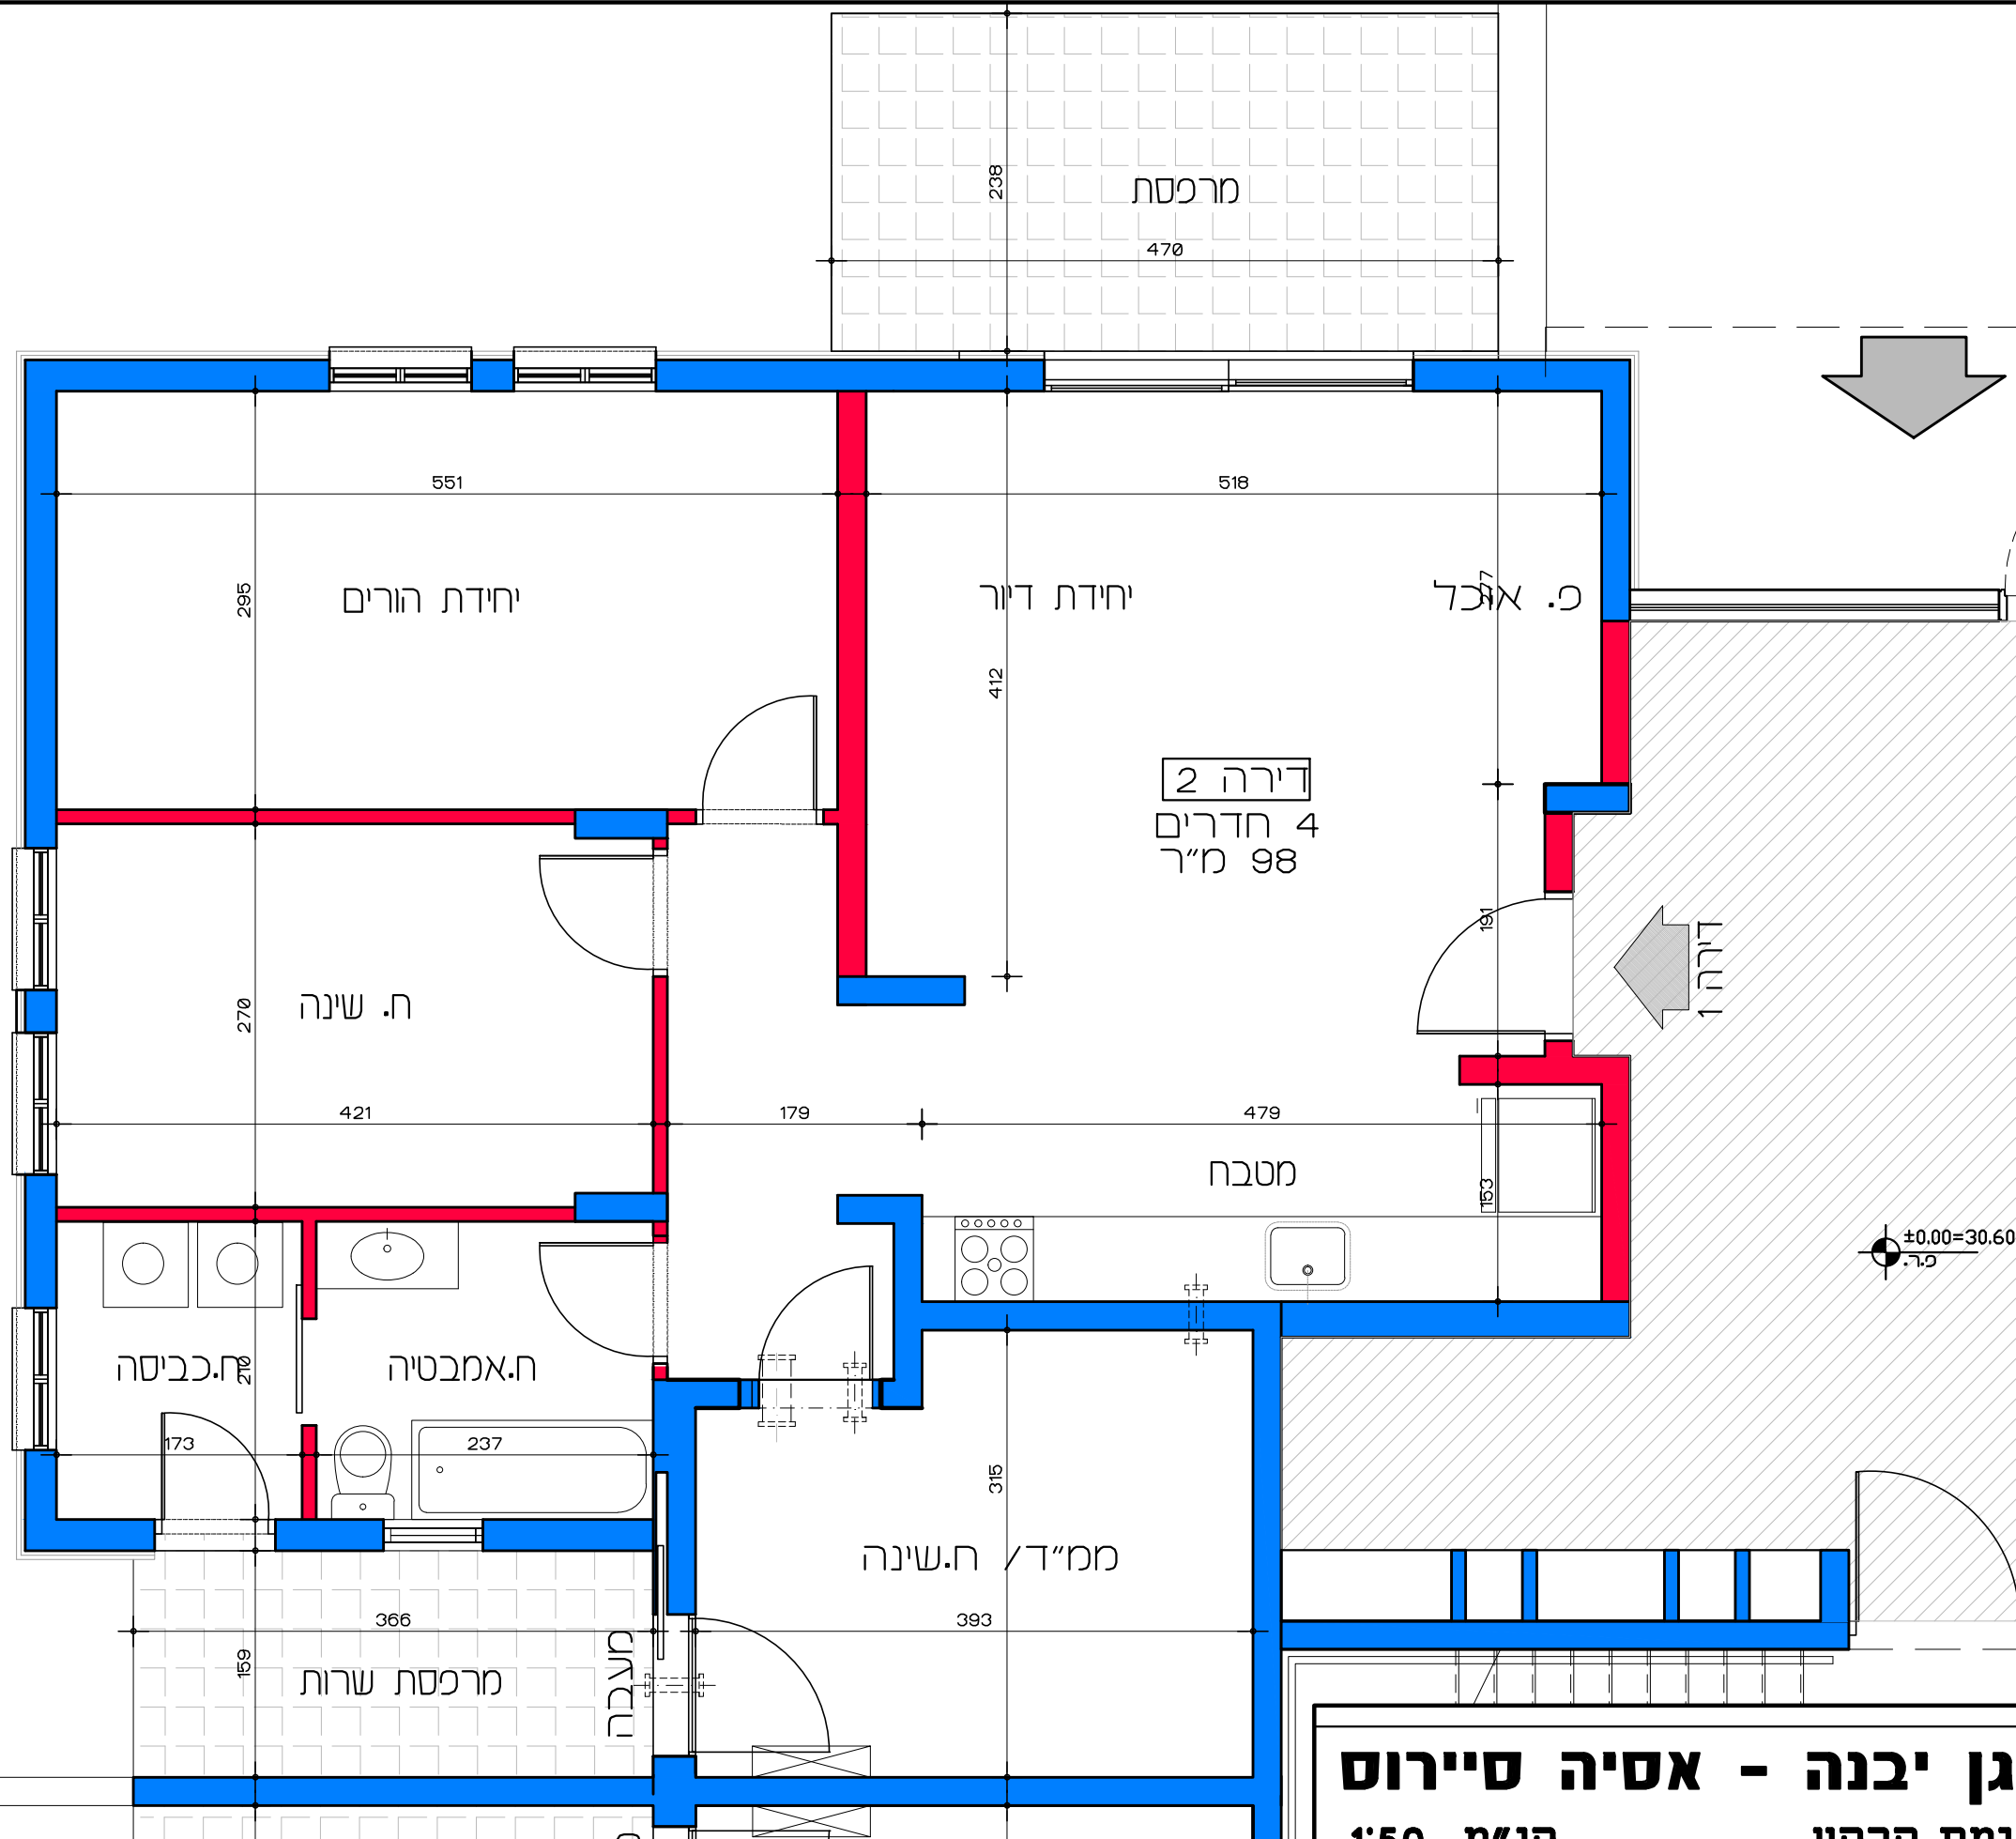

±0.00=30.60
פ.ר.

דיור למשתכן גן יבנה - אסיה סיירוס
מגרש 355 - תכנית קומת קרקע
דירה מס' 2
קנ"מ 1:50

תכנית קומת קרקע - דירה מס' 2
קנ"מ 1:50

הערה:
כל התוכניות כפופות לאישורים סטטוטוריים.
ביצוע תוכניות אלה מותנה בקבלת היתר בניה
בהתאם לתביע מאשרת כחוק.
Lea Shneor Architects | לאה שניאור אדריכלים
אלה 5 ת.ד. 5053 מזכרת בתיה 76804
Ela 5 P.O.B. 50503 Mazkeret batya 76804