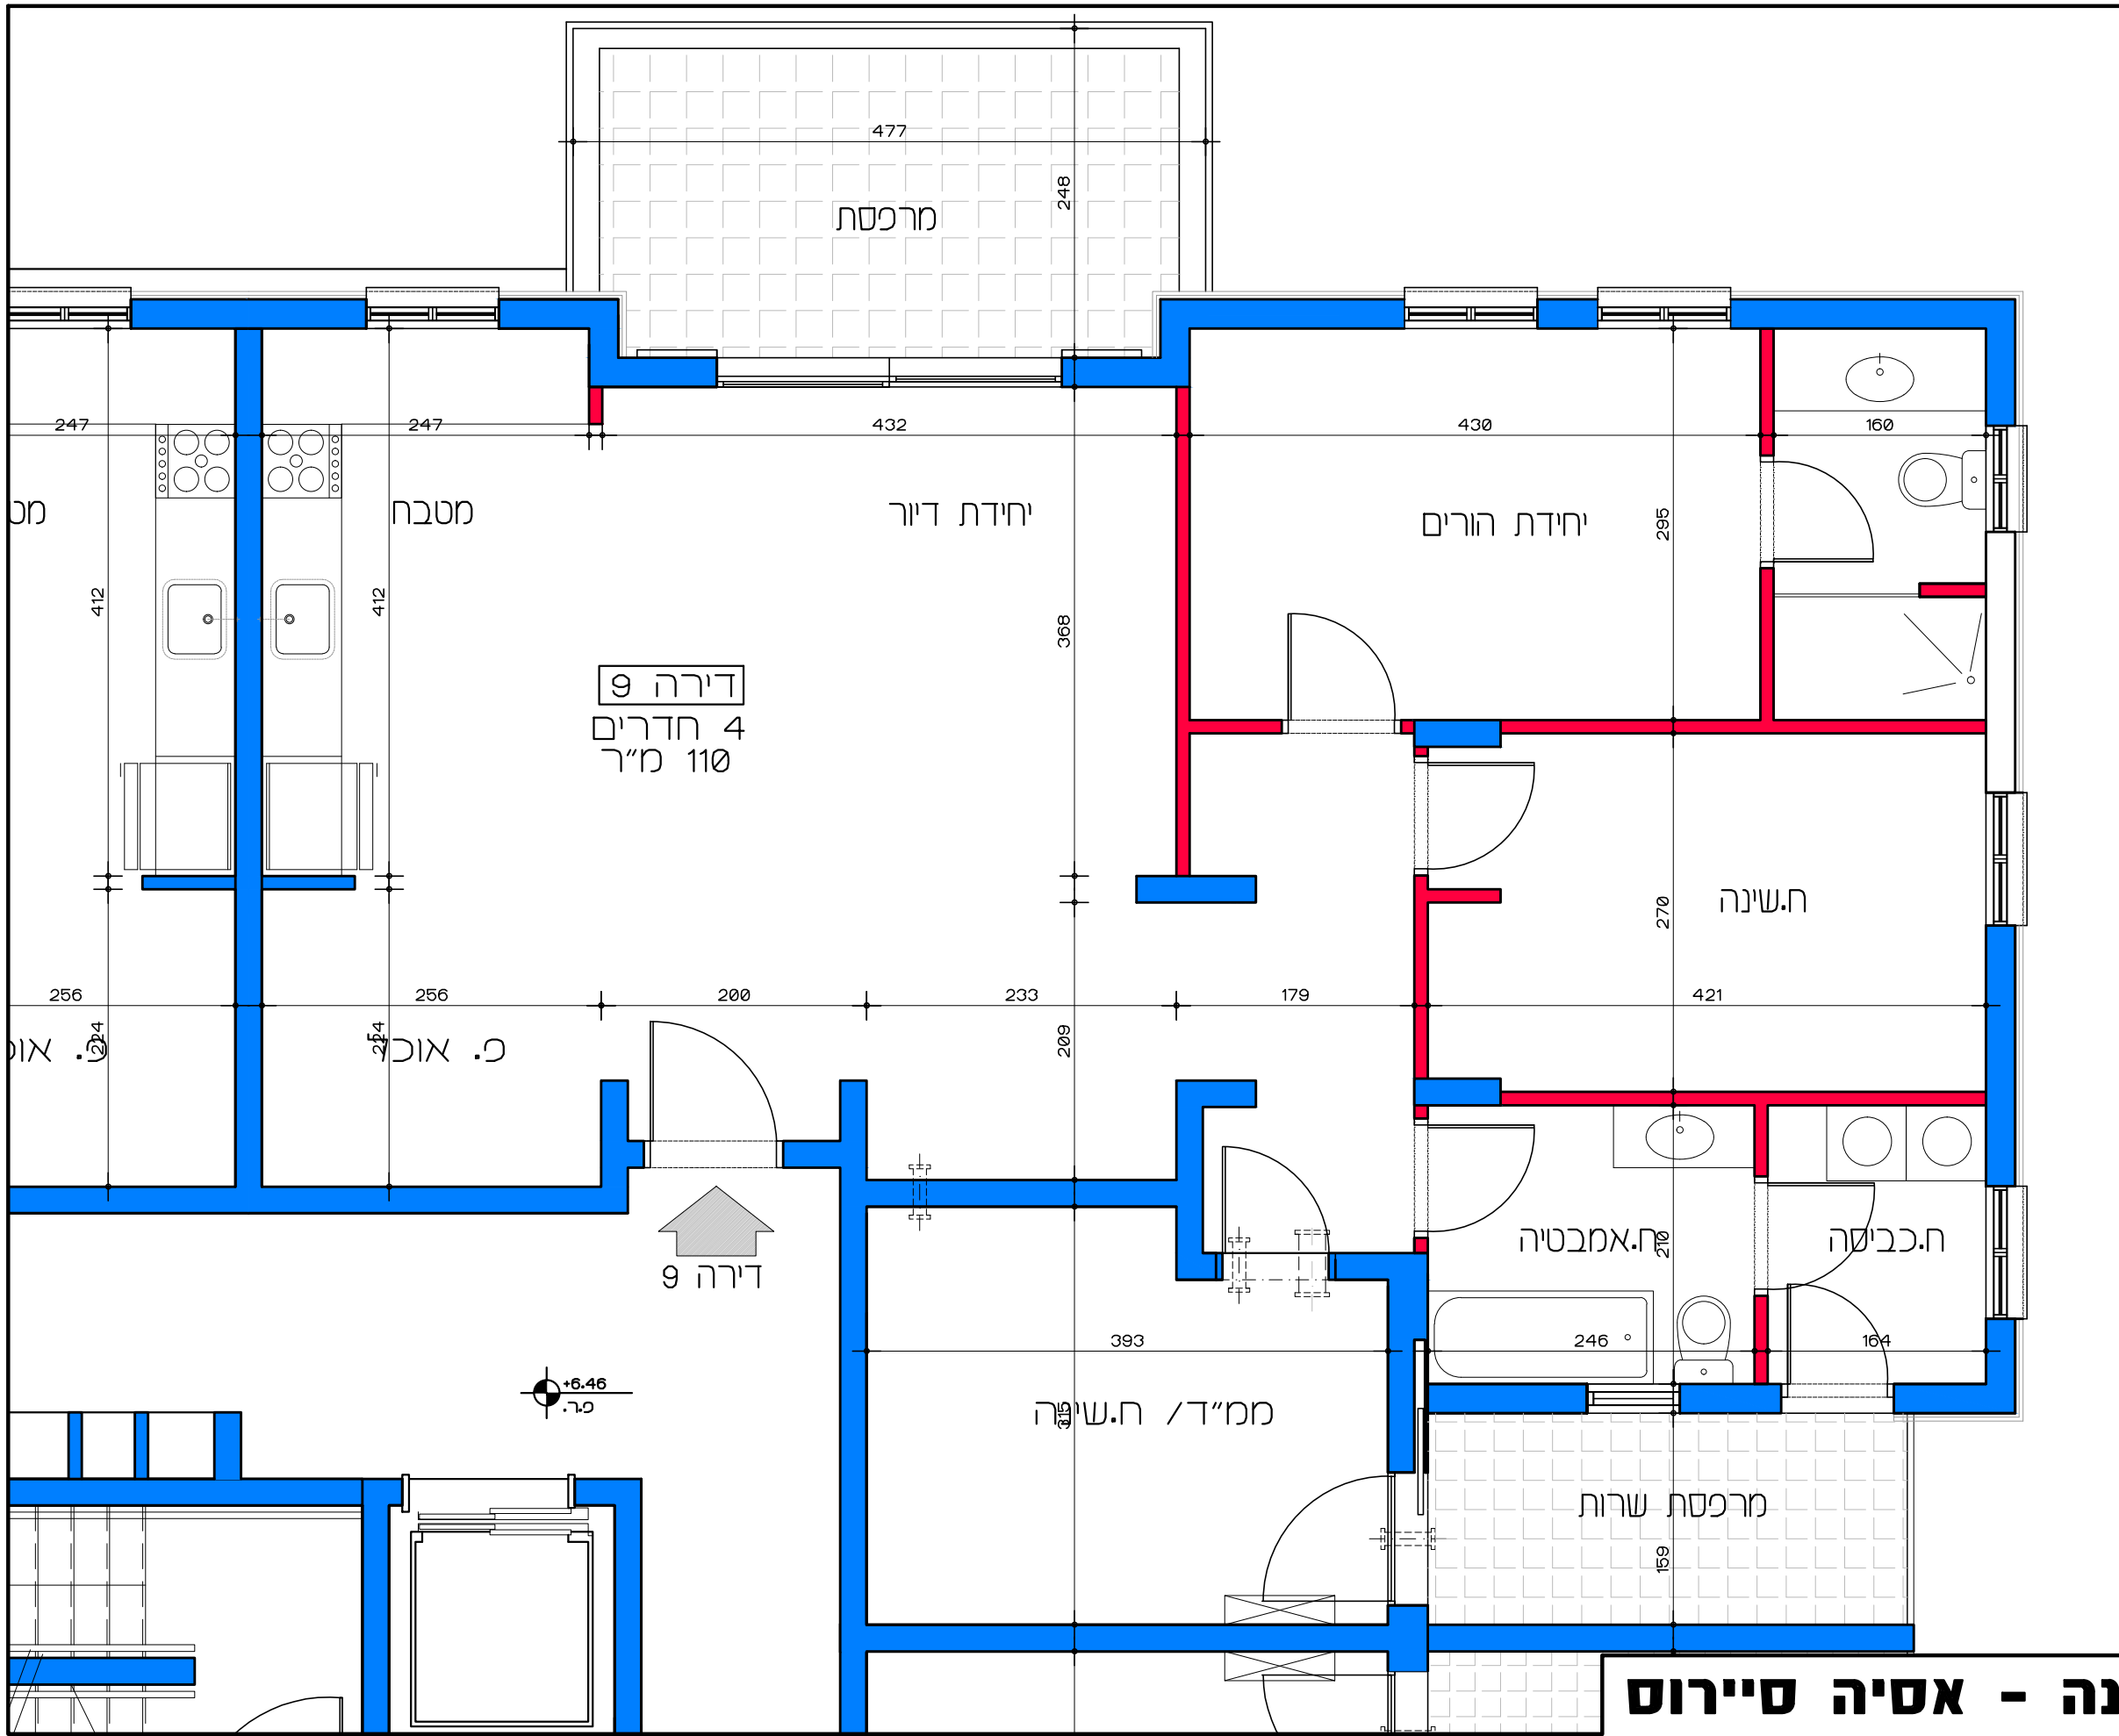

דירה 8
4 חדרים
110 מ"ר

דירור למשתכן גן יבנה - אסיה סיירוס
מגרש 355 - תכנית קומה א' - דירה מס' 8
קני"מ 1:50

תכנית קומה א' - דירה מס' 8
קני"מ 1:50

תכנית קומה ב' - דירה מס' 9
קנ"מ 1:50

דיור למשתכן גן יבנה - אסיה סיירוס
מגרש 355 - תכנית קומה ב' דירה מס' 9
קנ"מ 1:50