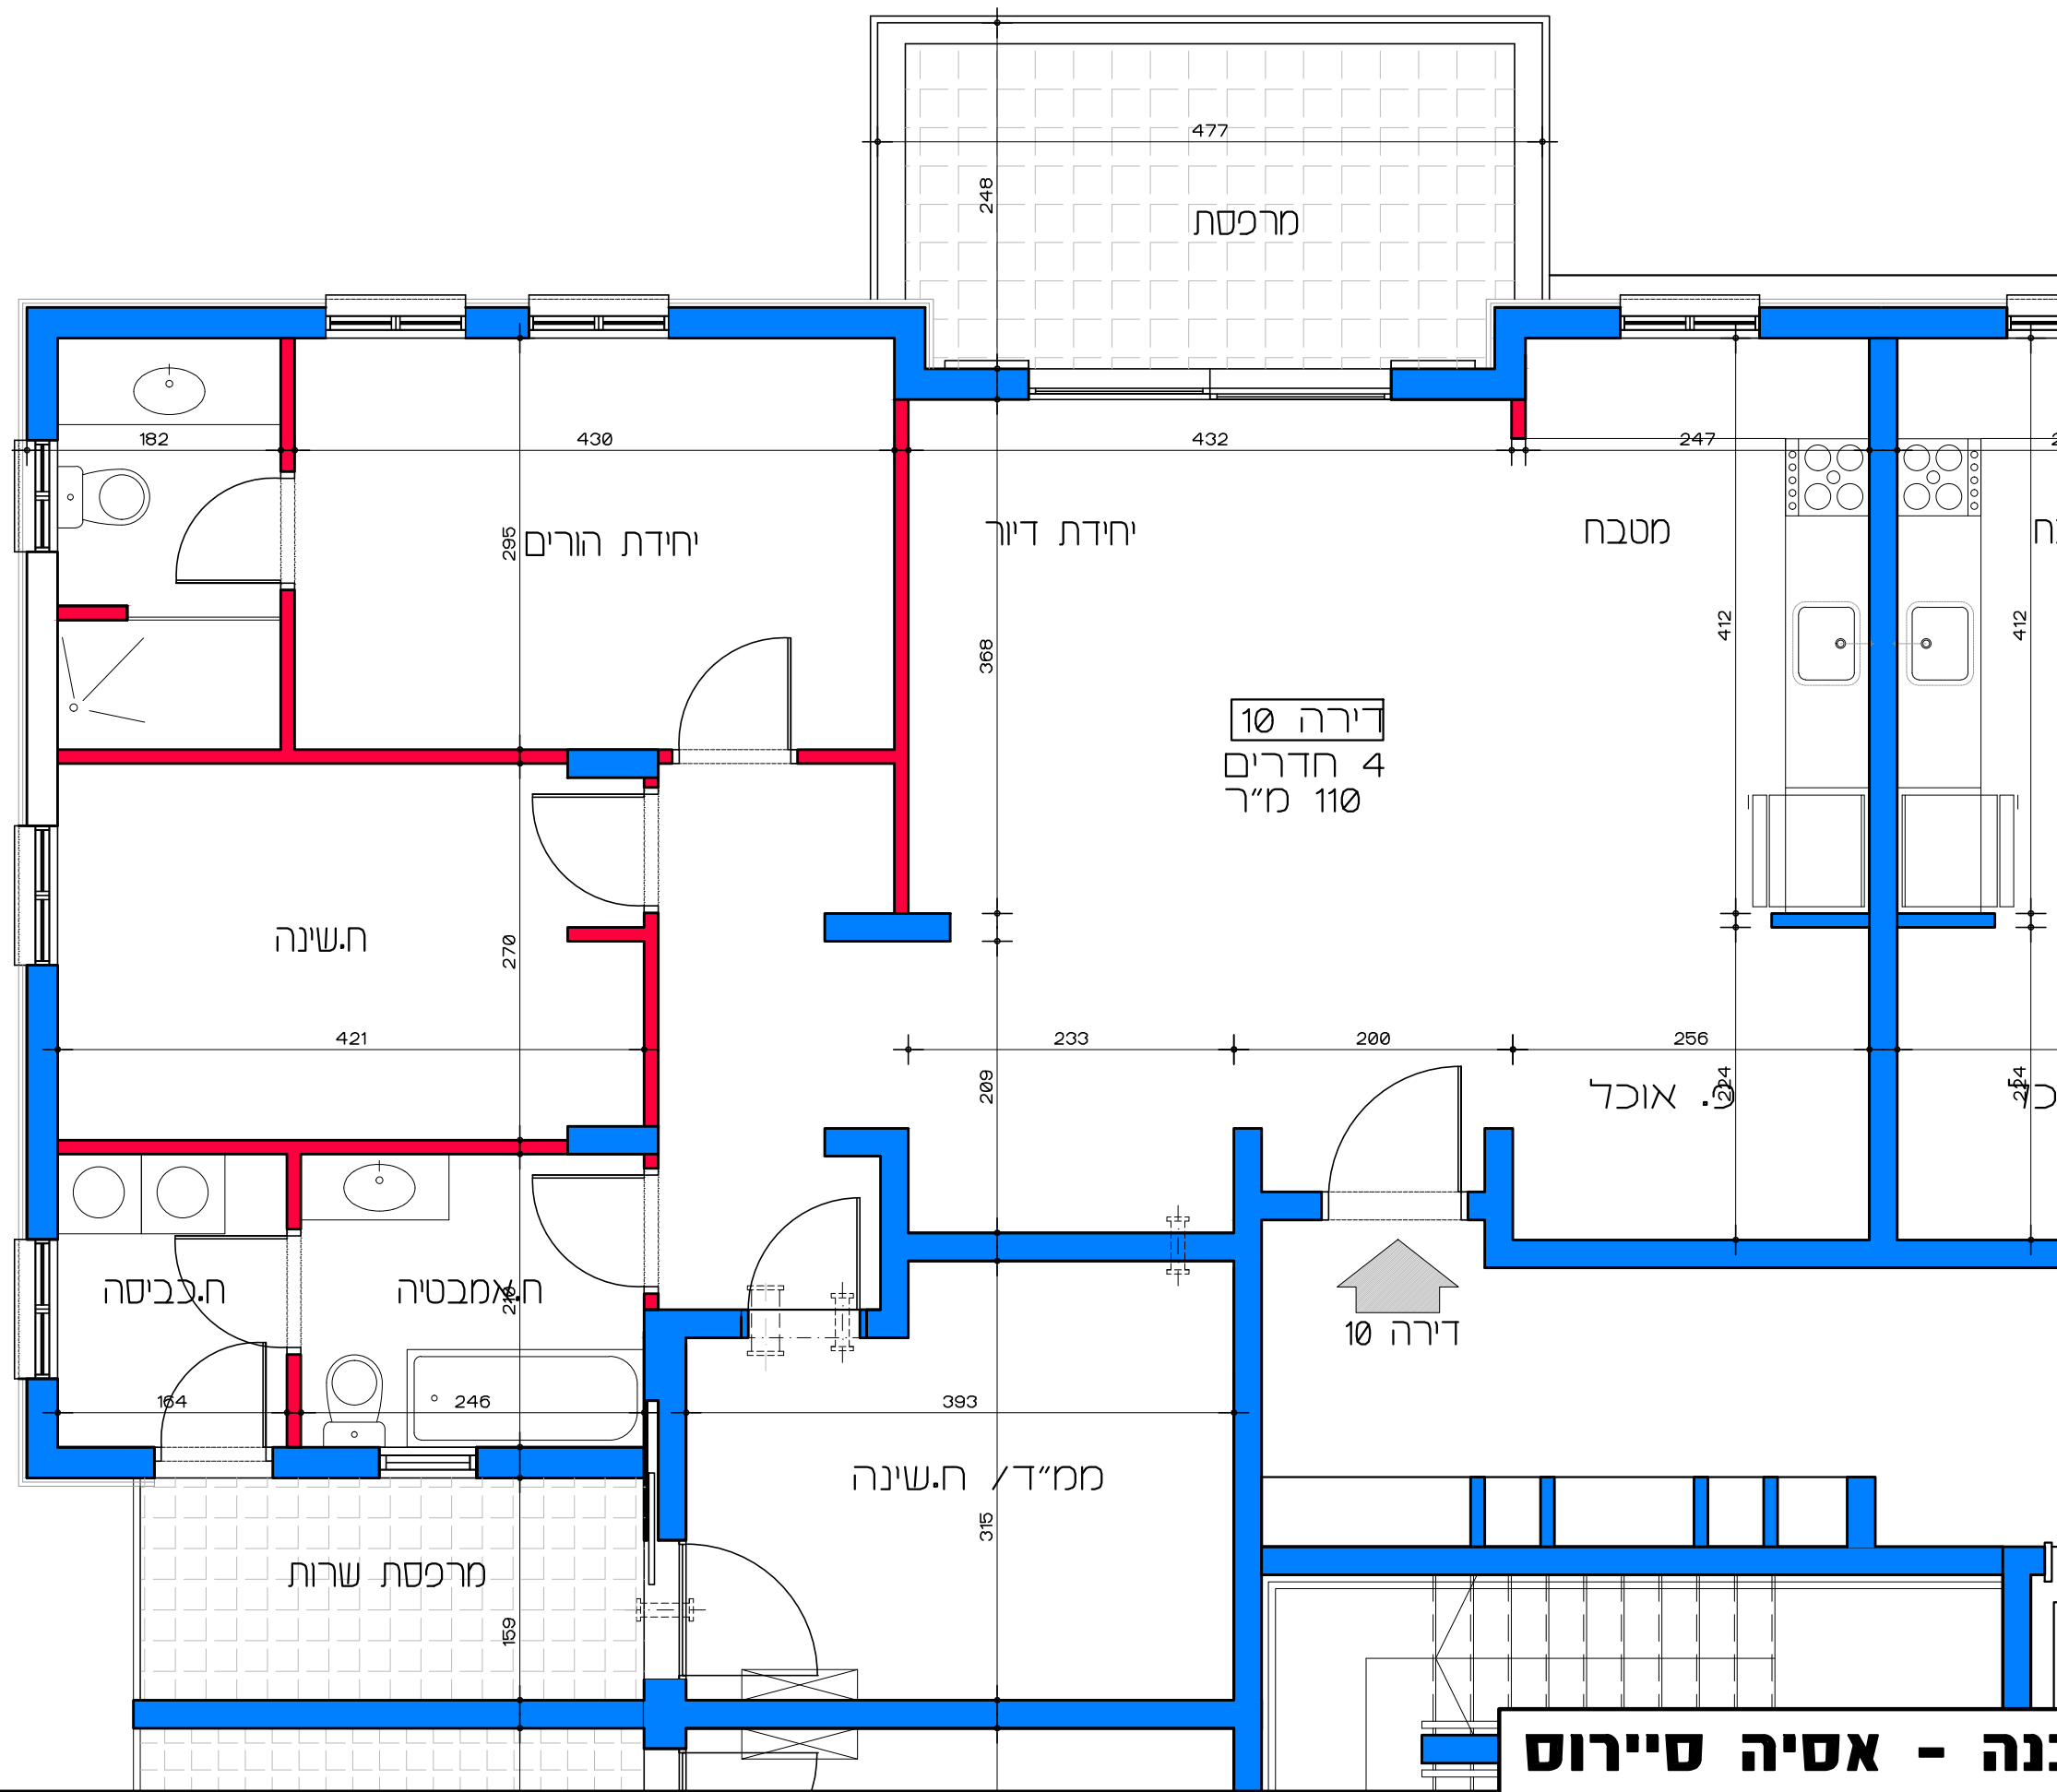

דירה 8
4 חדרים
110 מ"ר

דירור למשתכן גן יבנה - אסיה סיירוס
מגרש 355 - תכנית קומה א' - דירה מס' 8
קני"מ 1:50

תכנית קומה א' - דירה מס' 8
קני"מ 1:50

תכנית קומה ב' - דירה מס' 9
קנ"מ 1:50

דיור למשתכן גן יבנה - אסיה סיירוס
מגרש 355 - תכנית קומה ב' דירה מס' 9
קנ"מ 1:50

תכנית קומה ב' - דירה מס' 10
קנ"מ 1:50

דיר למשתכן גן יבנה - אסיה סיירוס
מגרש 355 - תכנית קומה ב' דירה מס' 10
קנ"מ 1:50

דירה 11
4 חדרים
110 מ"ר

תכנית קומה ב' - דירה מס' 11
קנ"מ 1:50

דיוור למשתכן גן יבנה - אסיה סיירוס
מגרש 355 - תכנית קומה ב' דירה מס' 11
קנ"מ 1:50