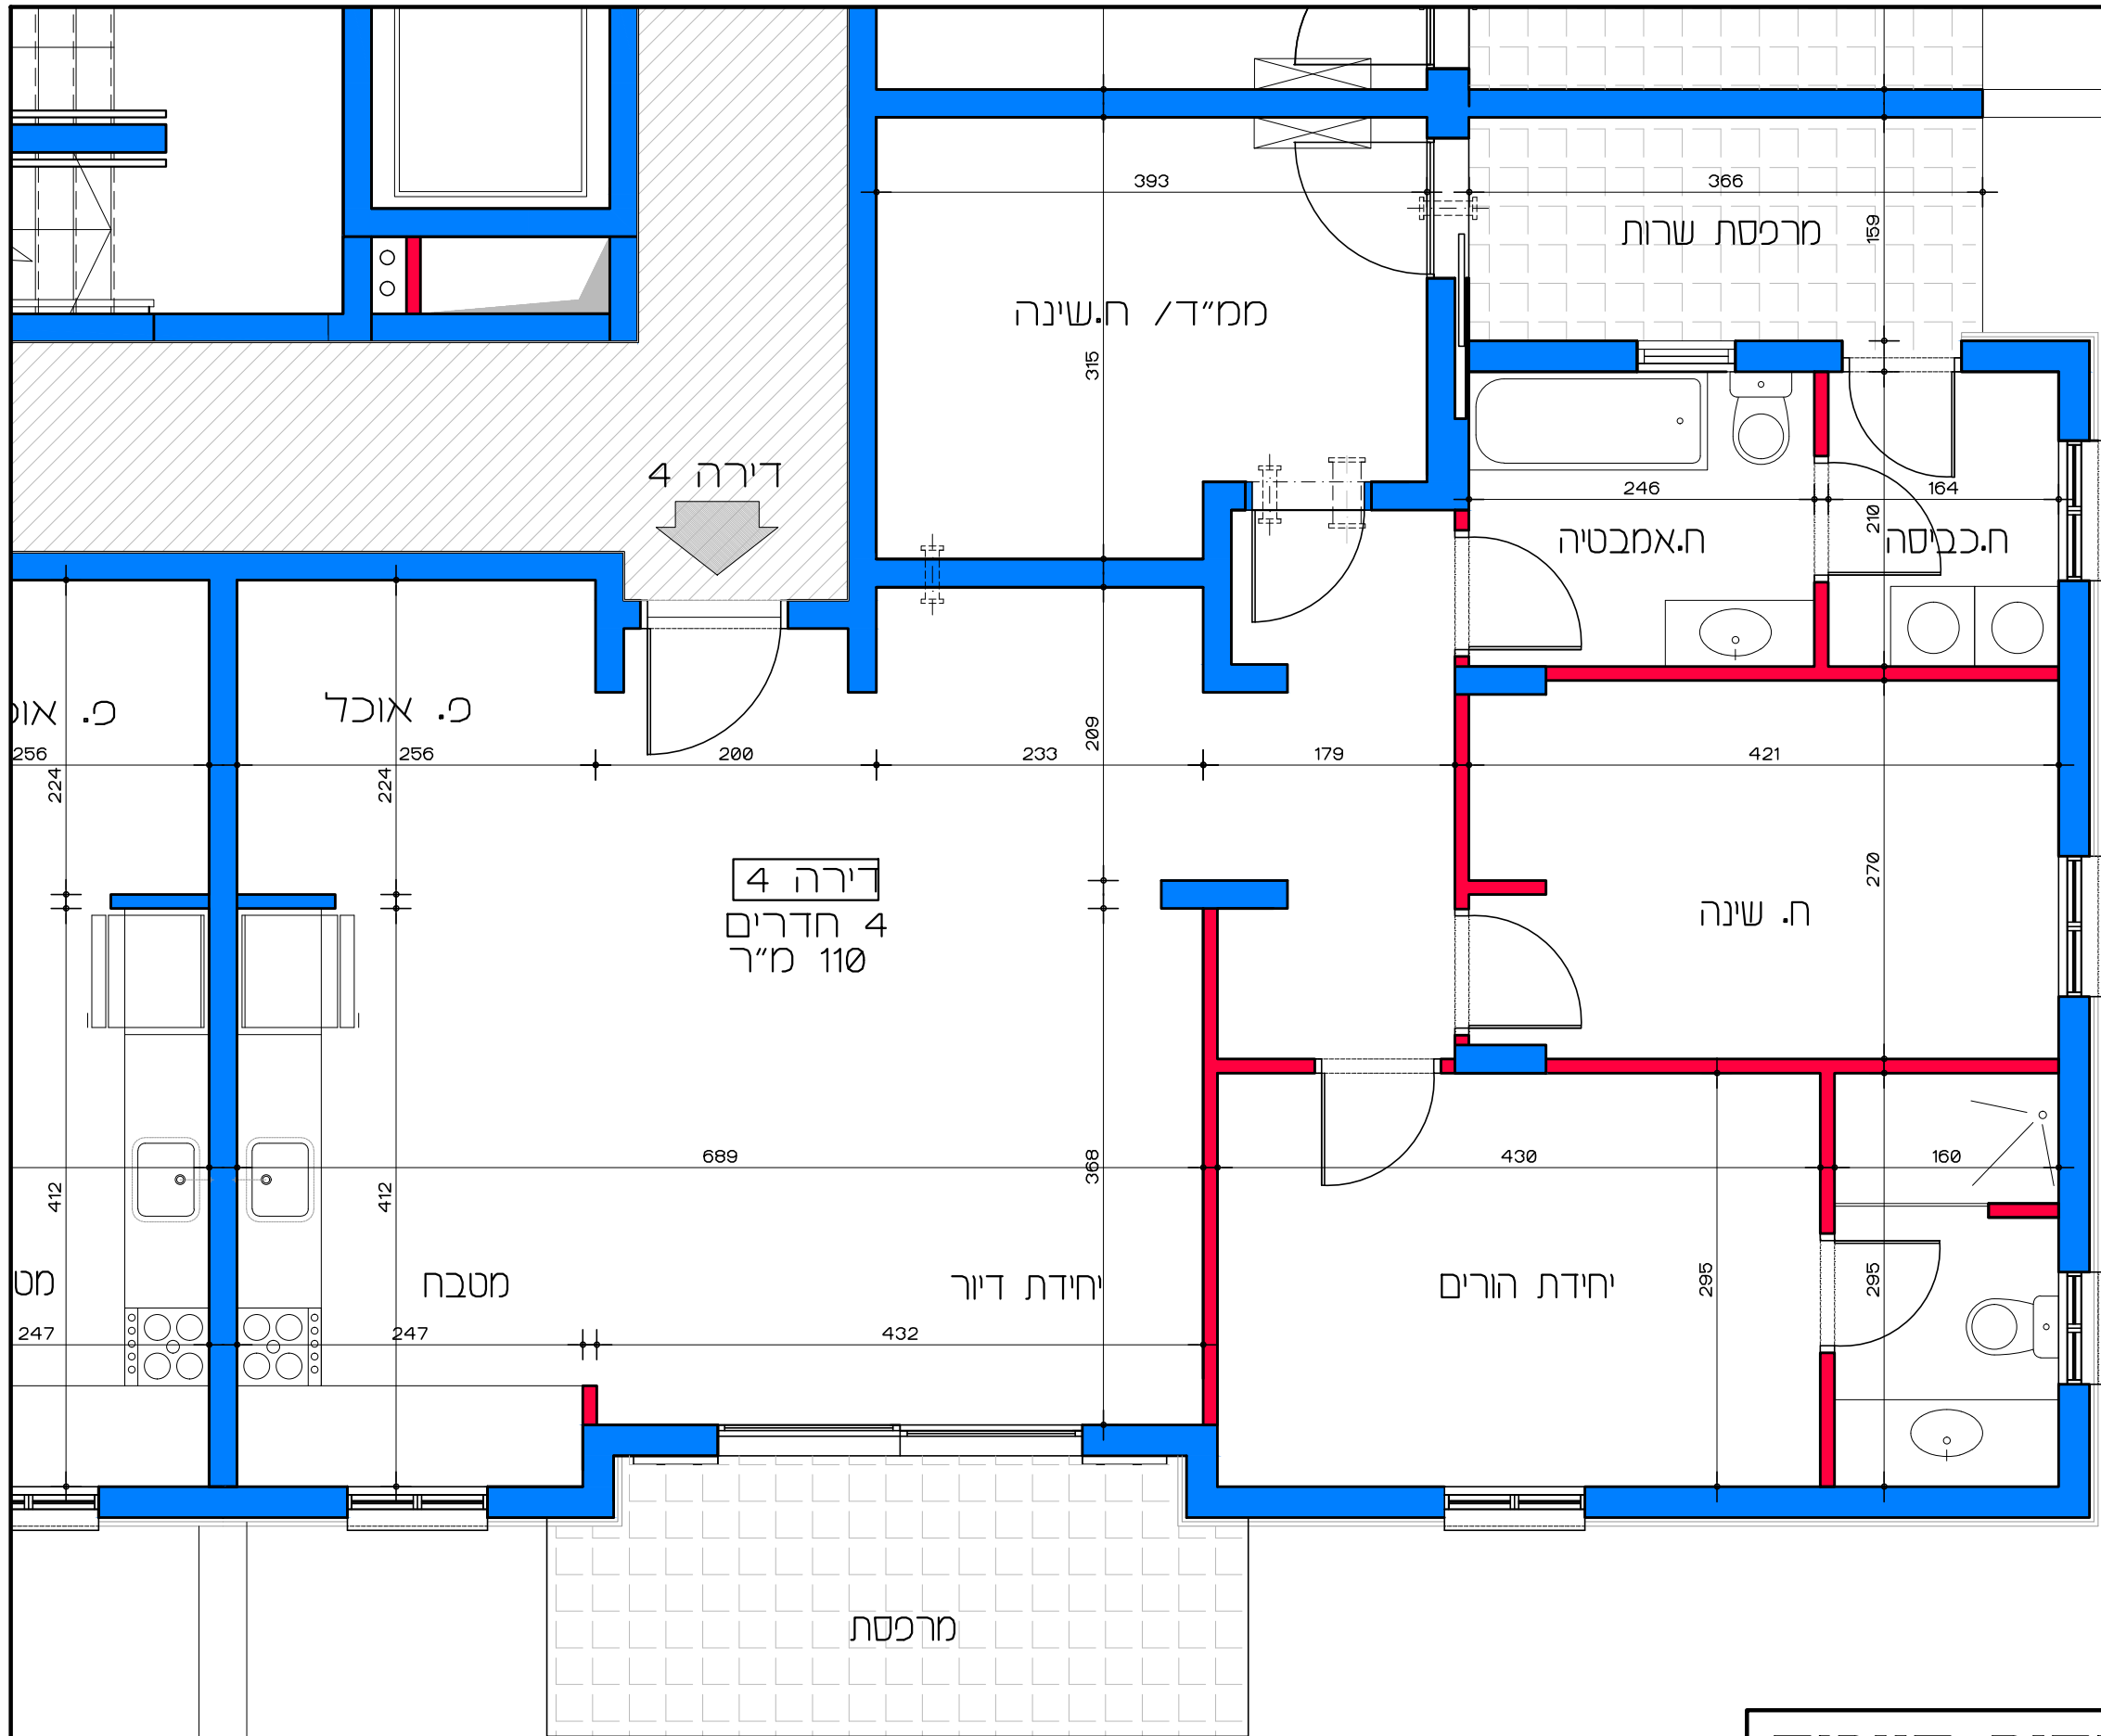

±0.00=30.60
פ.ר.

דיור למשתכן גן יבנה - אסיה סיירוס
 מגרש 355 - תכנית קומת קרקע
 דירה מס' 2
 קנ"מ 1:50

תכנית קומת קרקע - דירה מס' 2
 קנ"מ 1:50

הערה:
 כל התוכניות כפופות לאישורים סטטוטוריים.
 ביצוע תוכניות אלה מותנה בקבלת היתר בניה
 בהתאם לתביע מאשרת כחוק.
Lea Shneor Architects | לאה שניאור אדריכלים
 אלה 5 ת.ד. 5053 מזכרת בתיה 76804
 Ela 5 P.O.B. 50503 Mazkeret batya 76804

דיר למשתכן גן יבנה - אסיה סיירוס
 מגרש 355 - תכנית קומת קרקע
 דירה מס' 3

תכנית קומת קרקע - דירה מס' 3
 קנ"מ 1:50

דירור למשתכן גן יבנה - אסיה סיירוס

קנ"מ 1:50

מגרש 355 - תכנית קומת קרקע

דירה מס' 4

תכנית קומת קרקע - דירה מס' 4