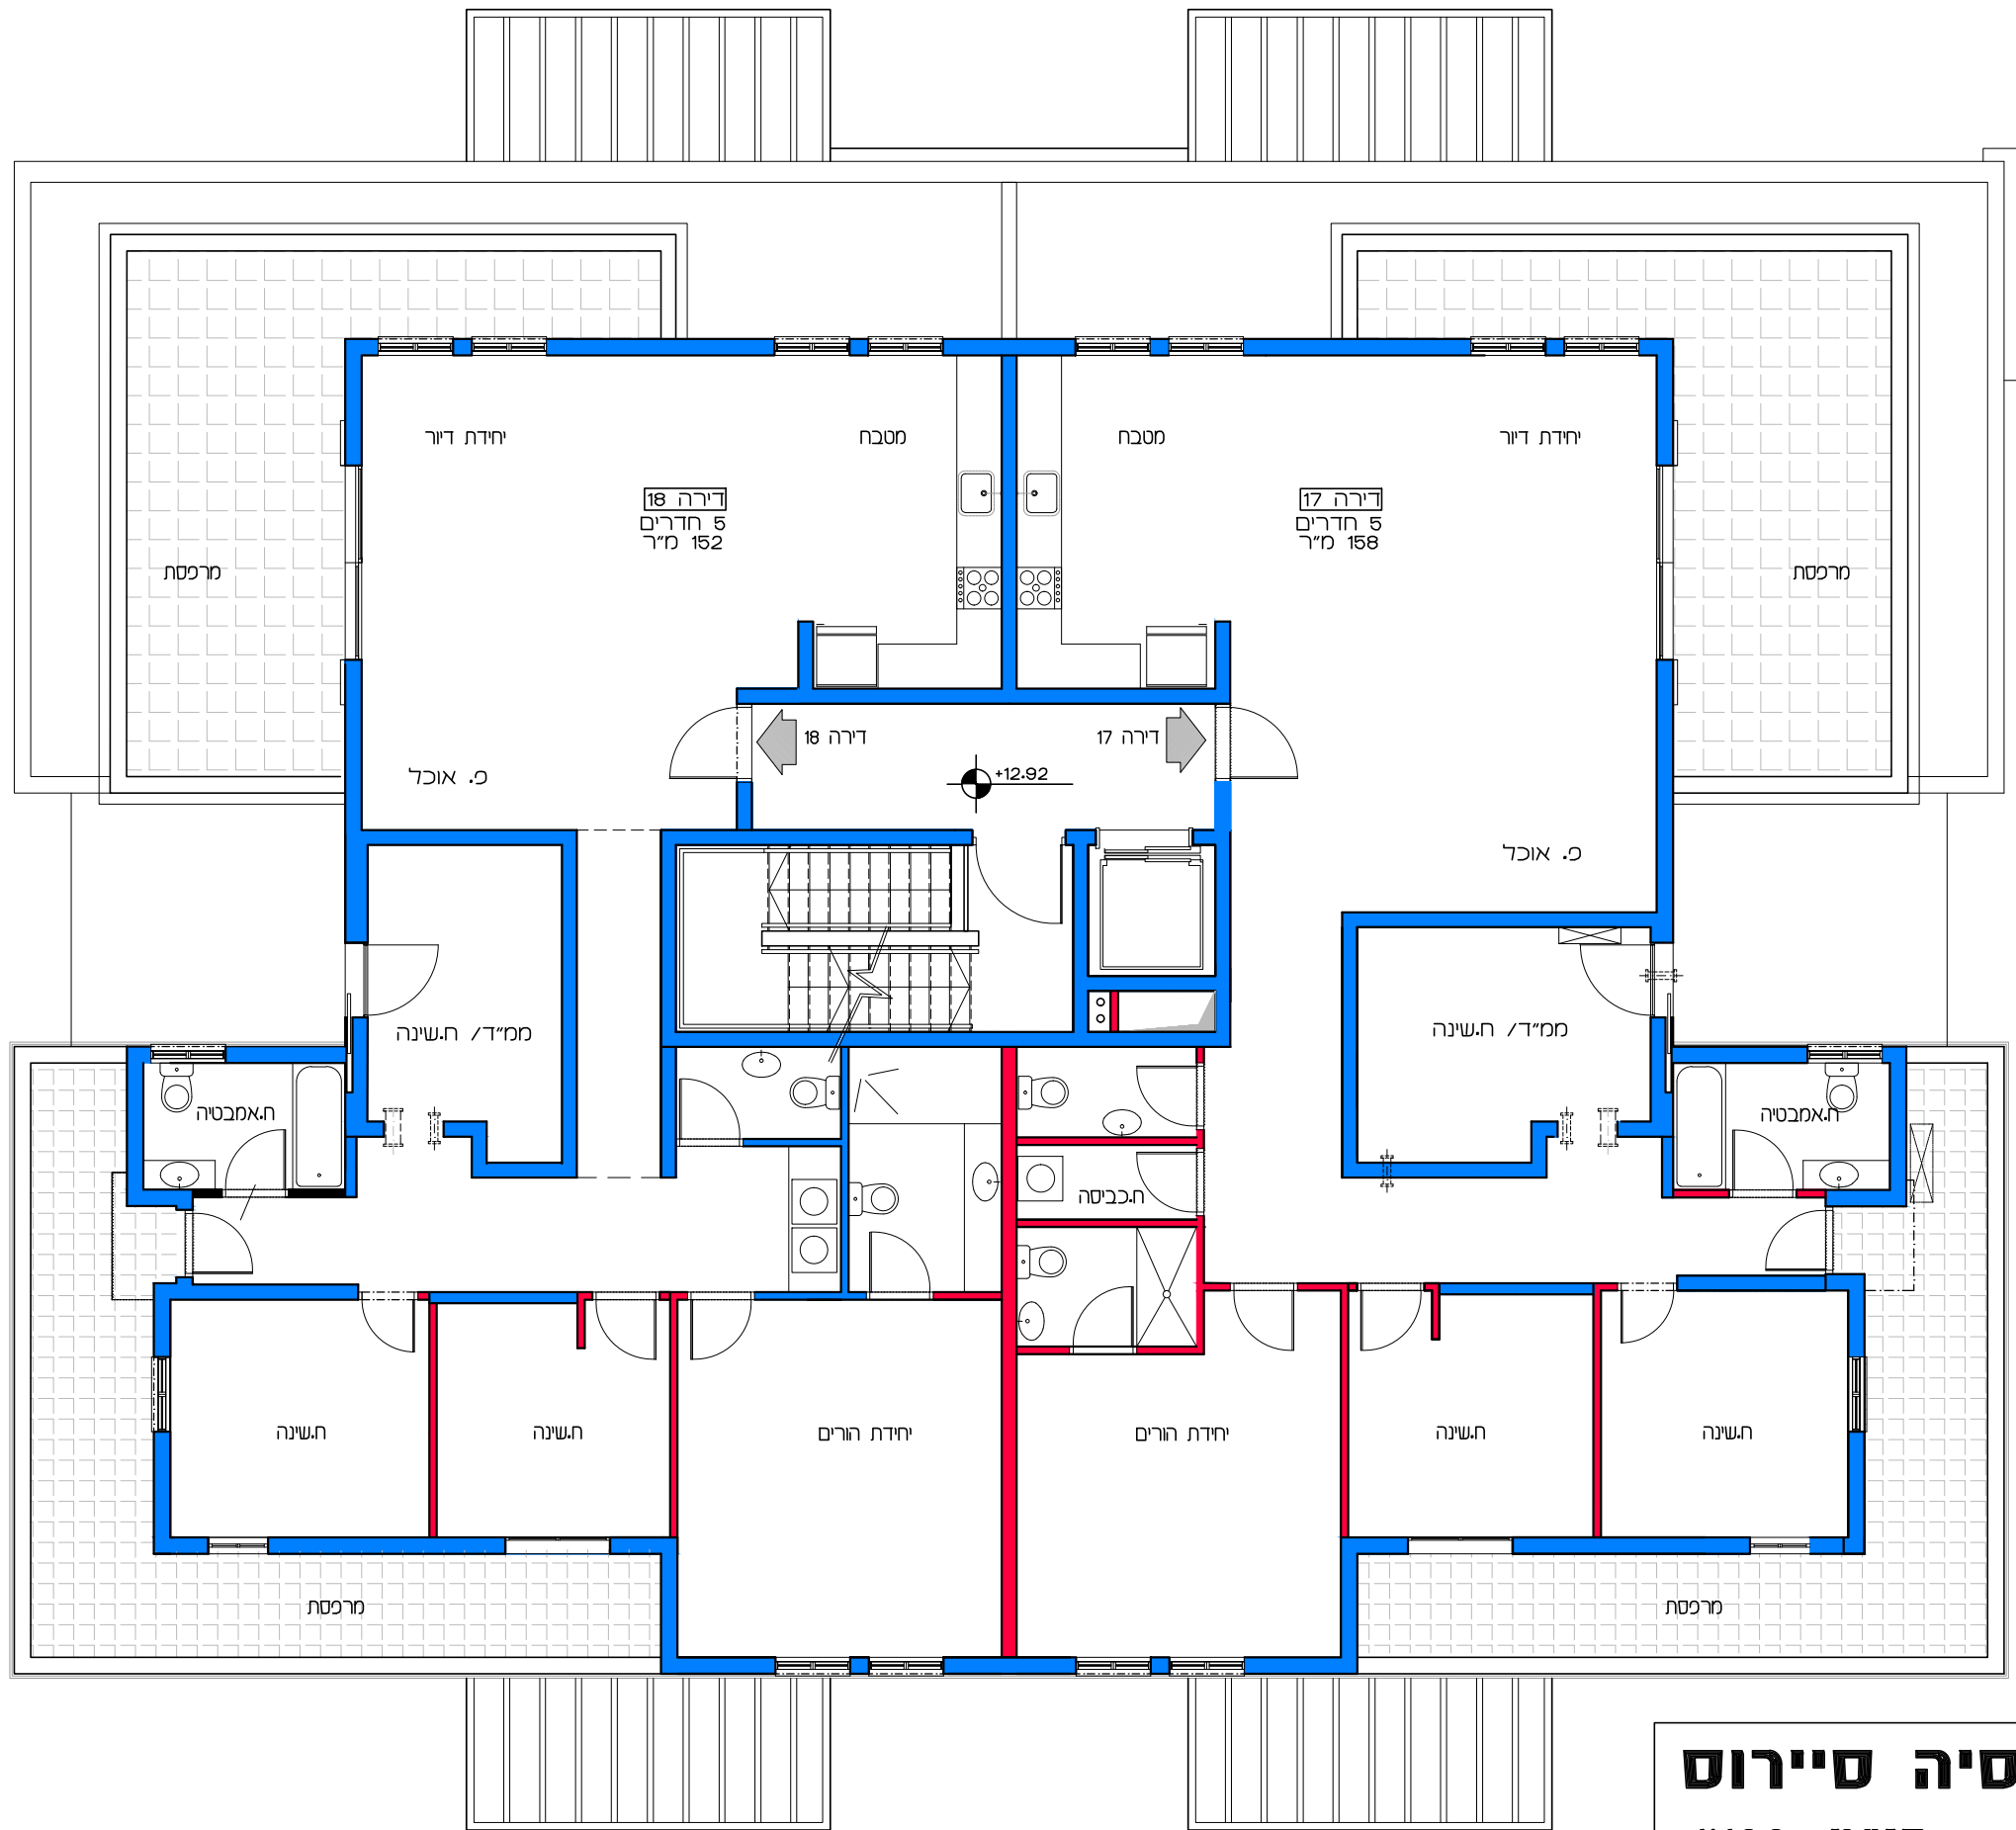

תכנית קומת ד'
קנ"מ 1:100

דיוור למשתכן גן יבנה - אסיה סיירוס

קנ"מ 1:100

מגרש 355 - תכנית קומה ד'

דירות 17 - 18

הערה:
כל התוכניות כפופות לאישורים סטטוטוריים.
ביצוע תוכניות אלה מותנה בקבלת היתר בניה
בהתאם לתב"ע מאושרת כחוק.

Lea Shneor Architects | לאה שניאור אדריכלים
אלה 5 ת.ד. 5053 מזכרת בתיה 76804
Ela 5 P.O.B. 50503 Mazkeret batya 76804