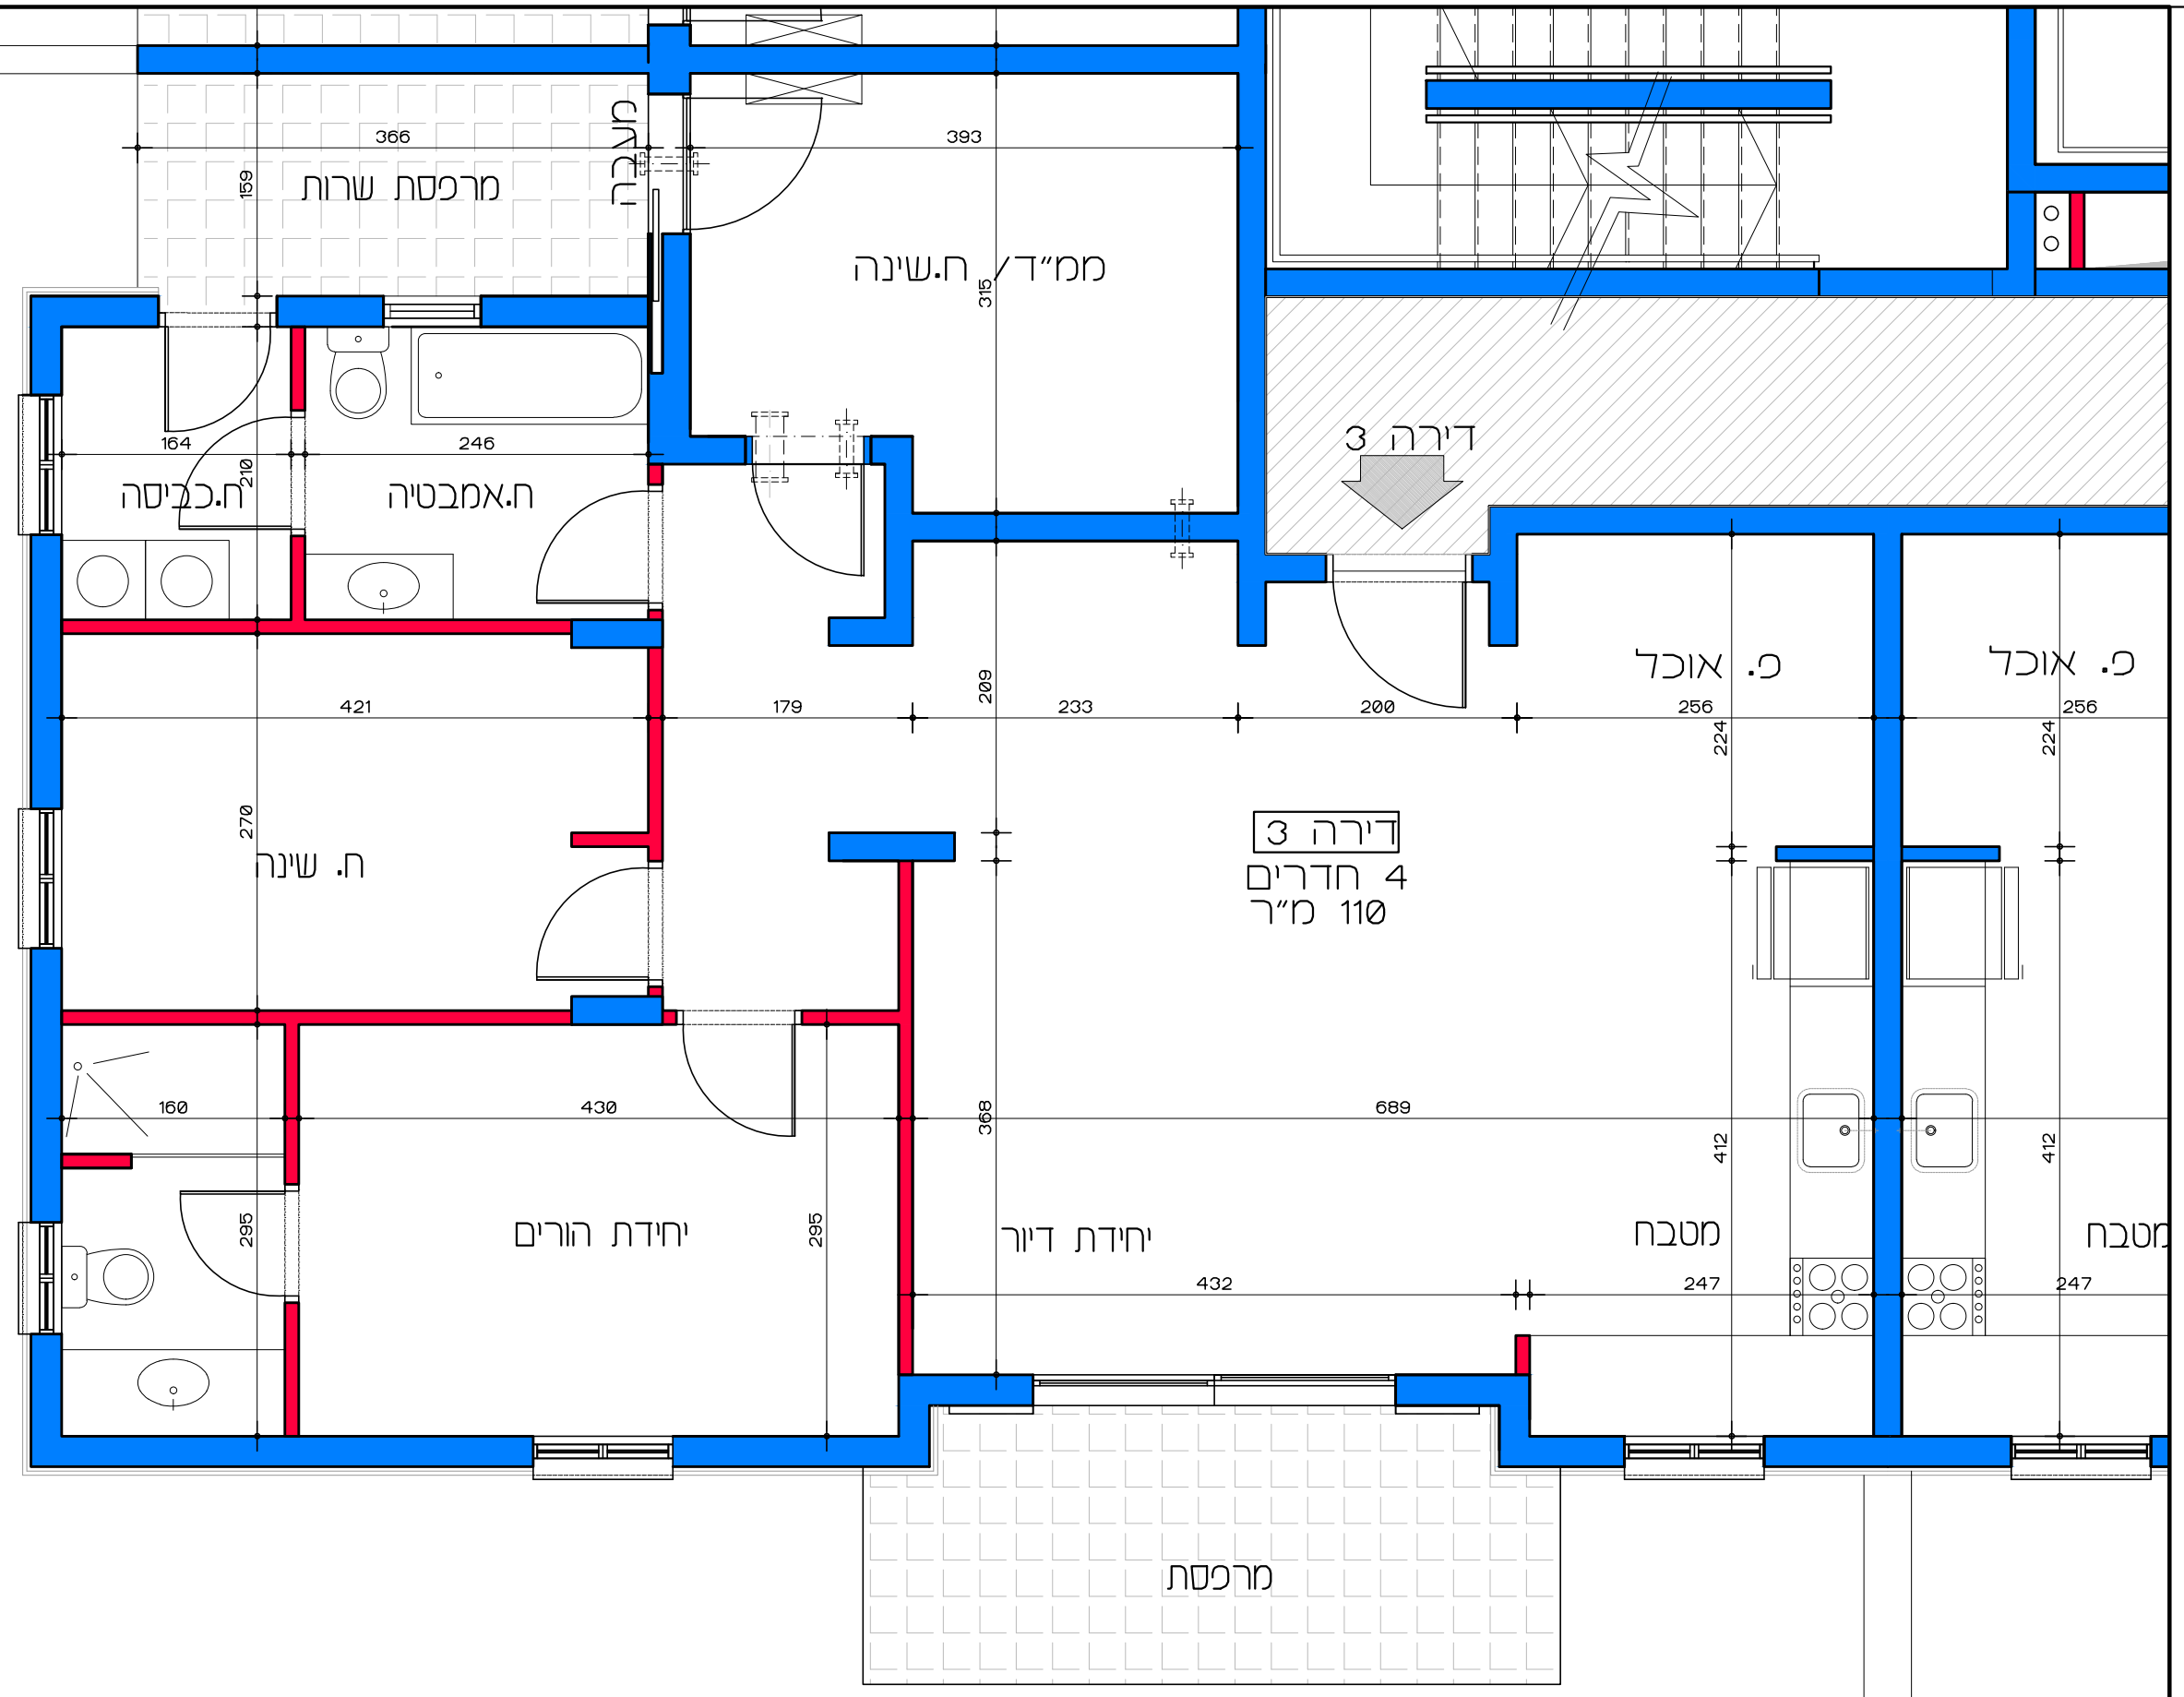

±0.00=30.60
פ.ר.

דיור למשתכן גן יבנה - אסיה סיירוס
 מגרש 355 - תכנית קומת קרקע
 דירה מס' 2
 קנ"מ 1:50

תכנית קומת קרקע - דירה מס' 2
 קנ"מ 1:50

הערה:
 כל התוכניות כפופות לאישורים סטטוטוריים.
 ביצוע תוכניות אלה מותנה בקבלת היתר בניה
 בהתאם לתביע מאשרת כחוק.
Lea Shneor Architects | לאה שניאור אדריכלים
 אלה 5 ת.ד. 5053 מזכרת בתיה 76804
 Ela 5 P.O.B. 50503 Mazkeret batya 76804