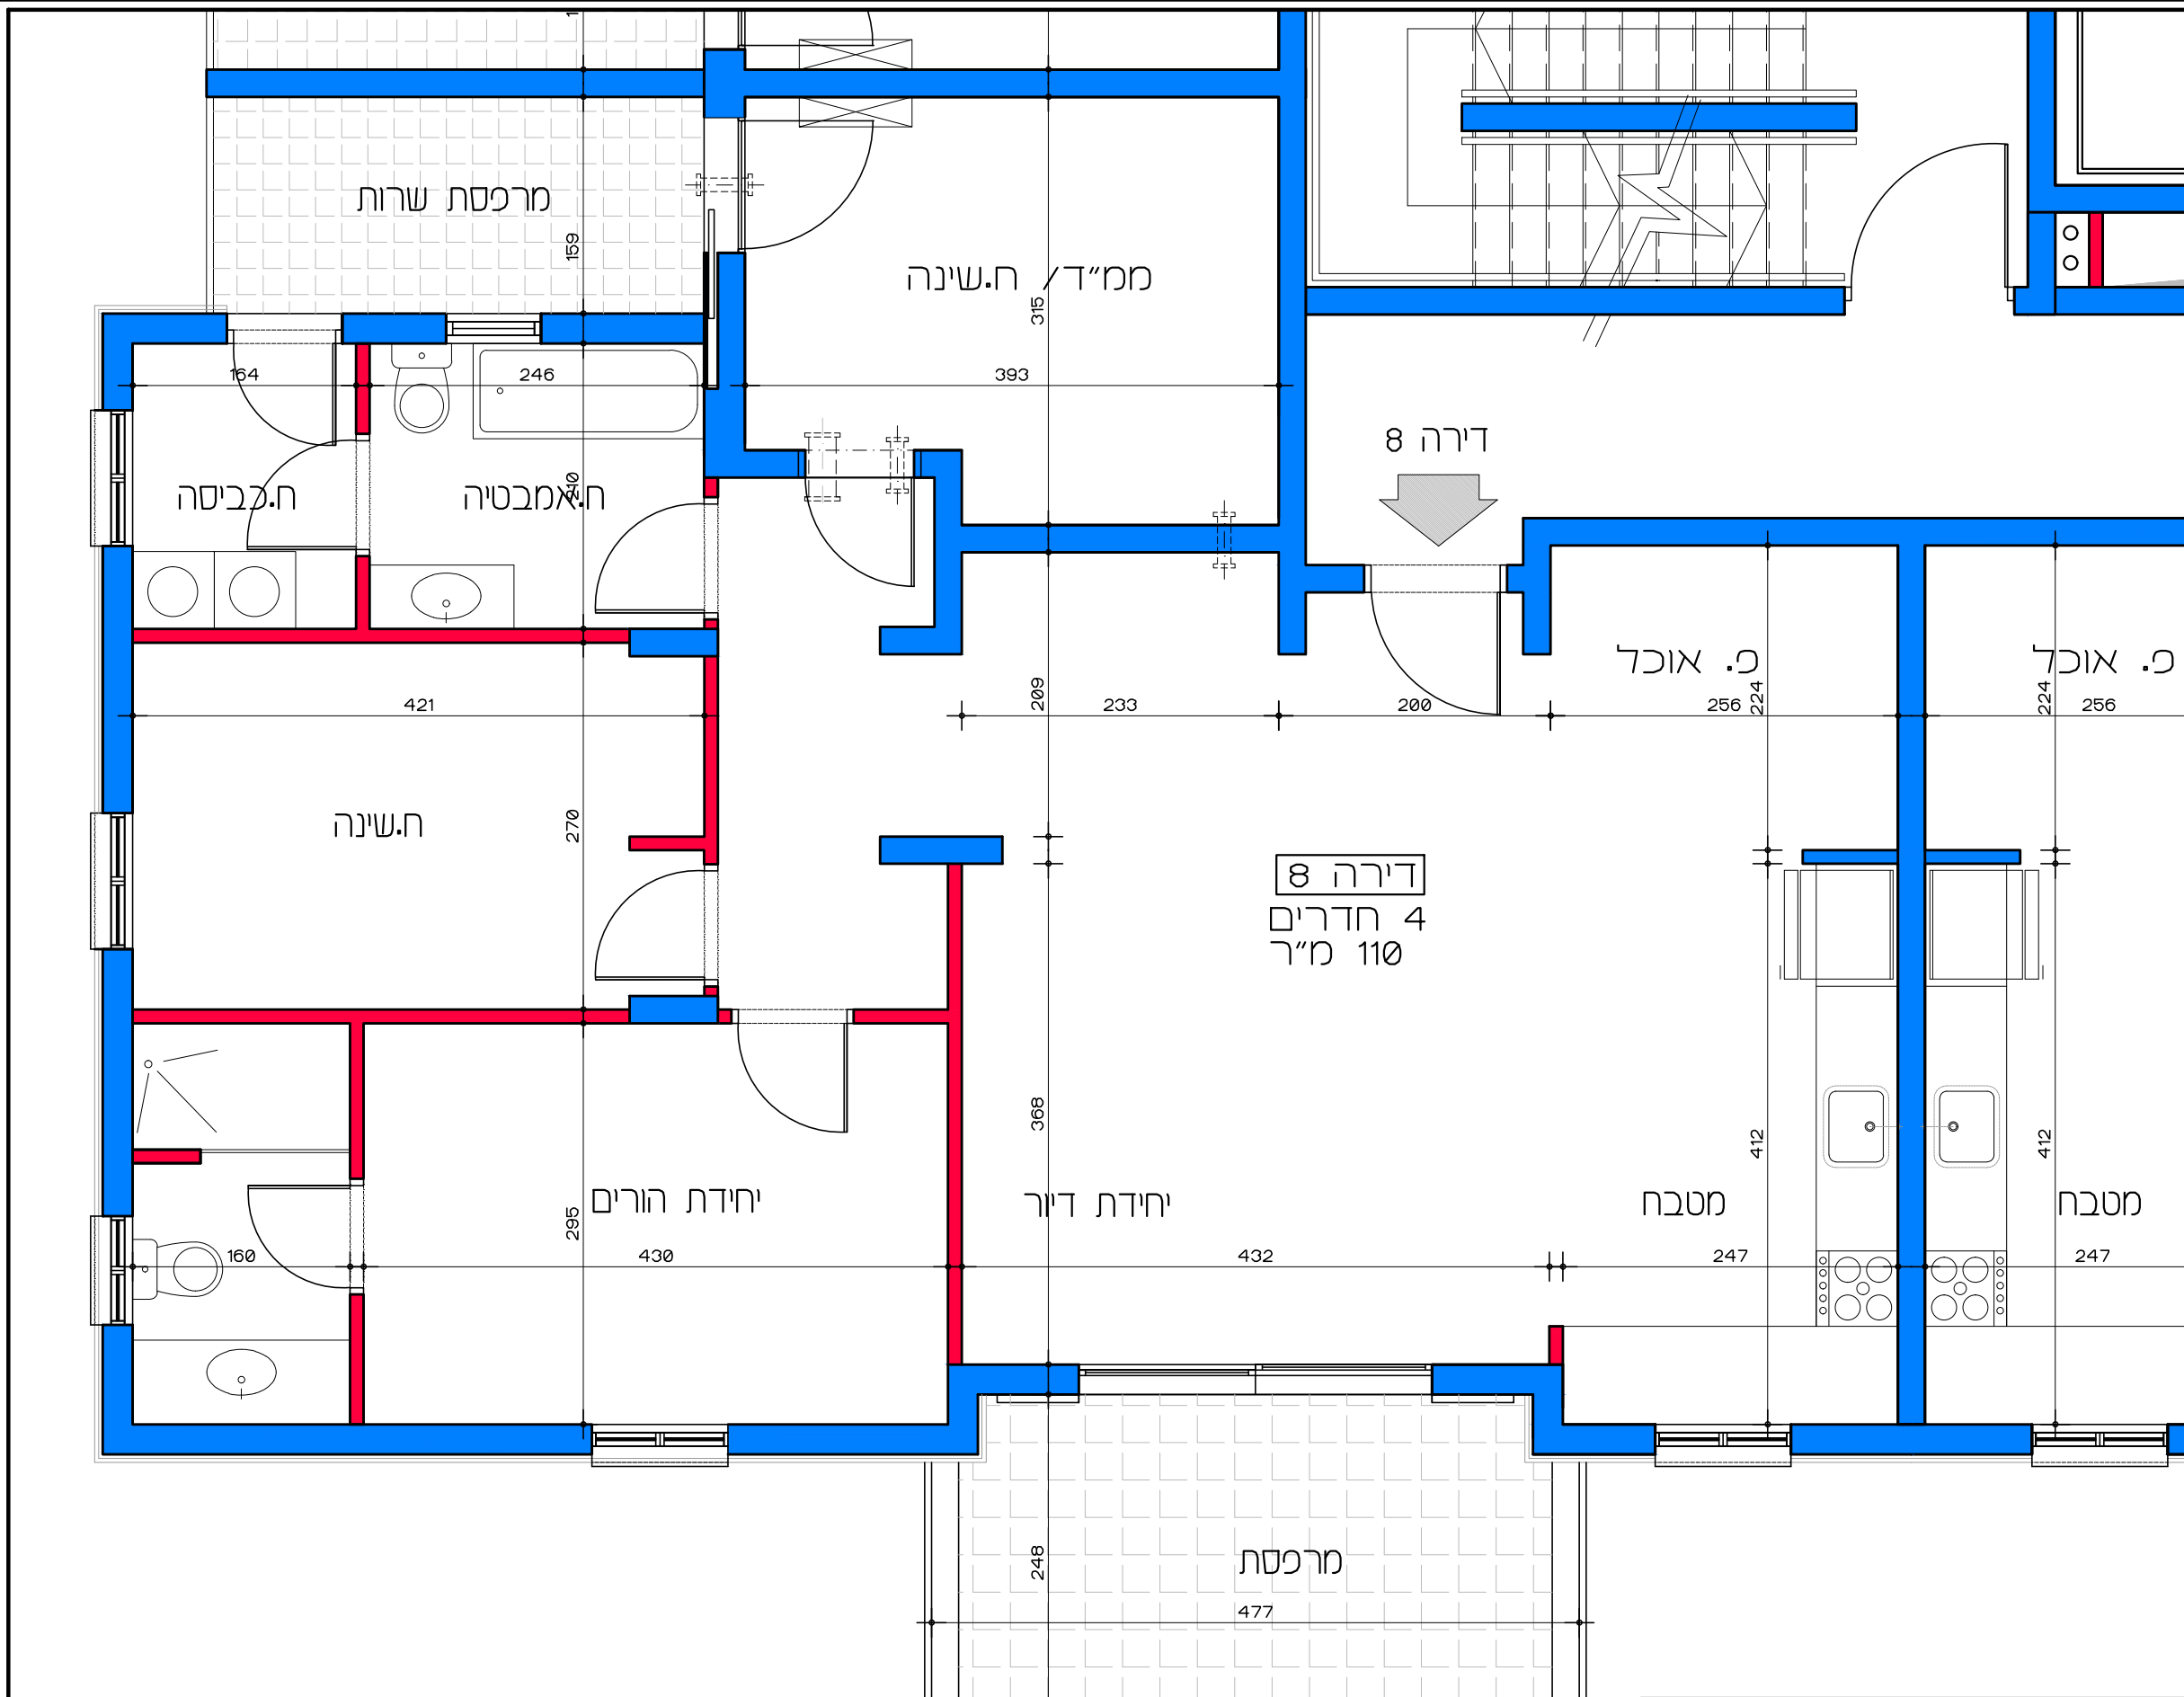

תכנית קומה אי - דירה מס' 8
קנ"מ 1:50

דיר למשתכן גן יבנה - אסיה סיירוס
מגרש 356 - תכנית קומה אי
דירה מס' 8