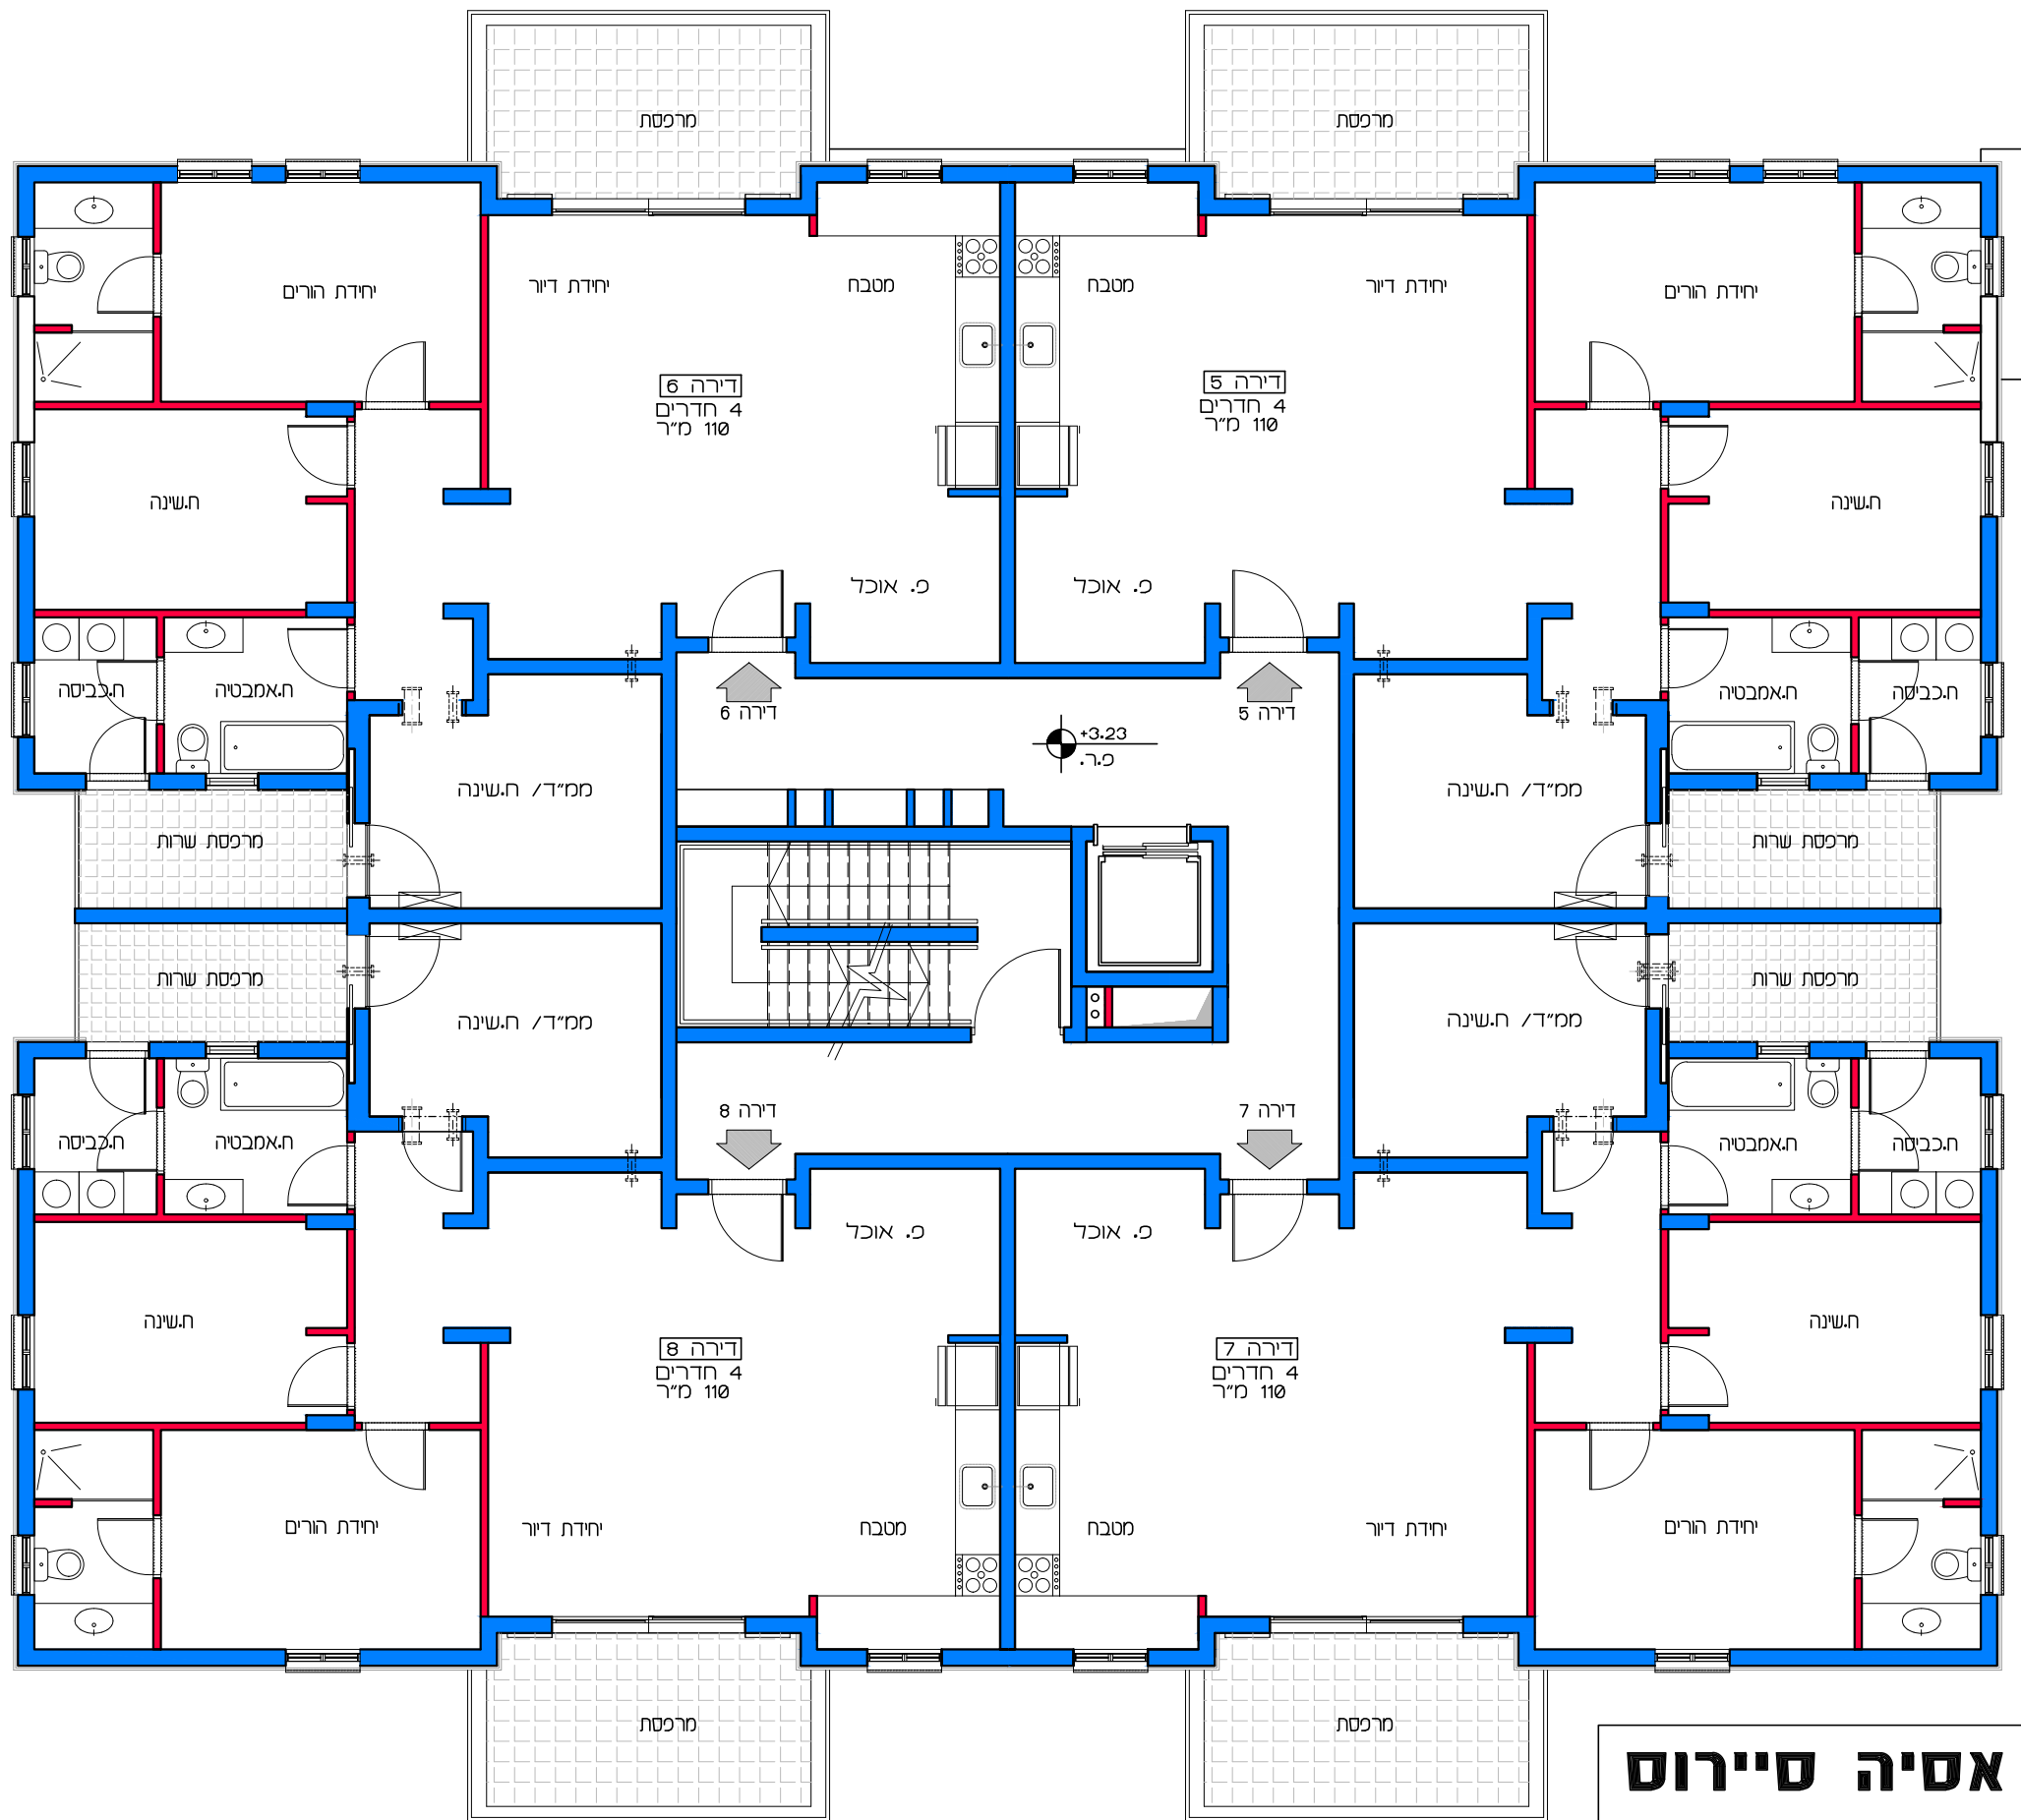

תכנית קומת א' -
קנ"מ 1:100

דוור למשתכן גן יבנה - אסיה סוירוס
קנ"מ 1:100
מגרש 356 - תכנית קומה א'
דורות 5 - 8