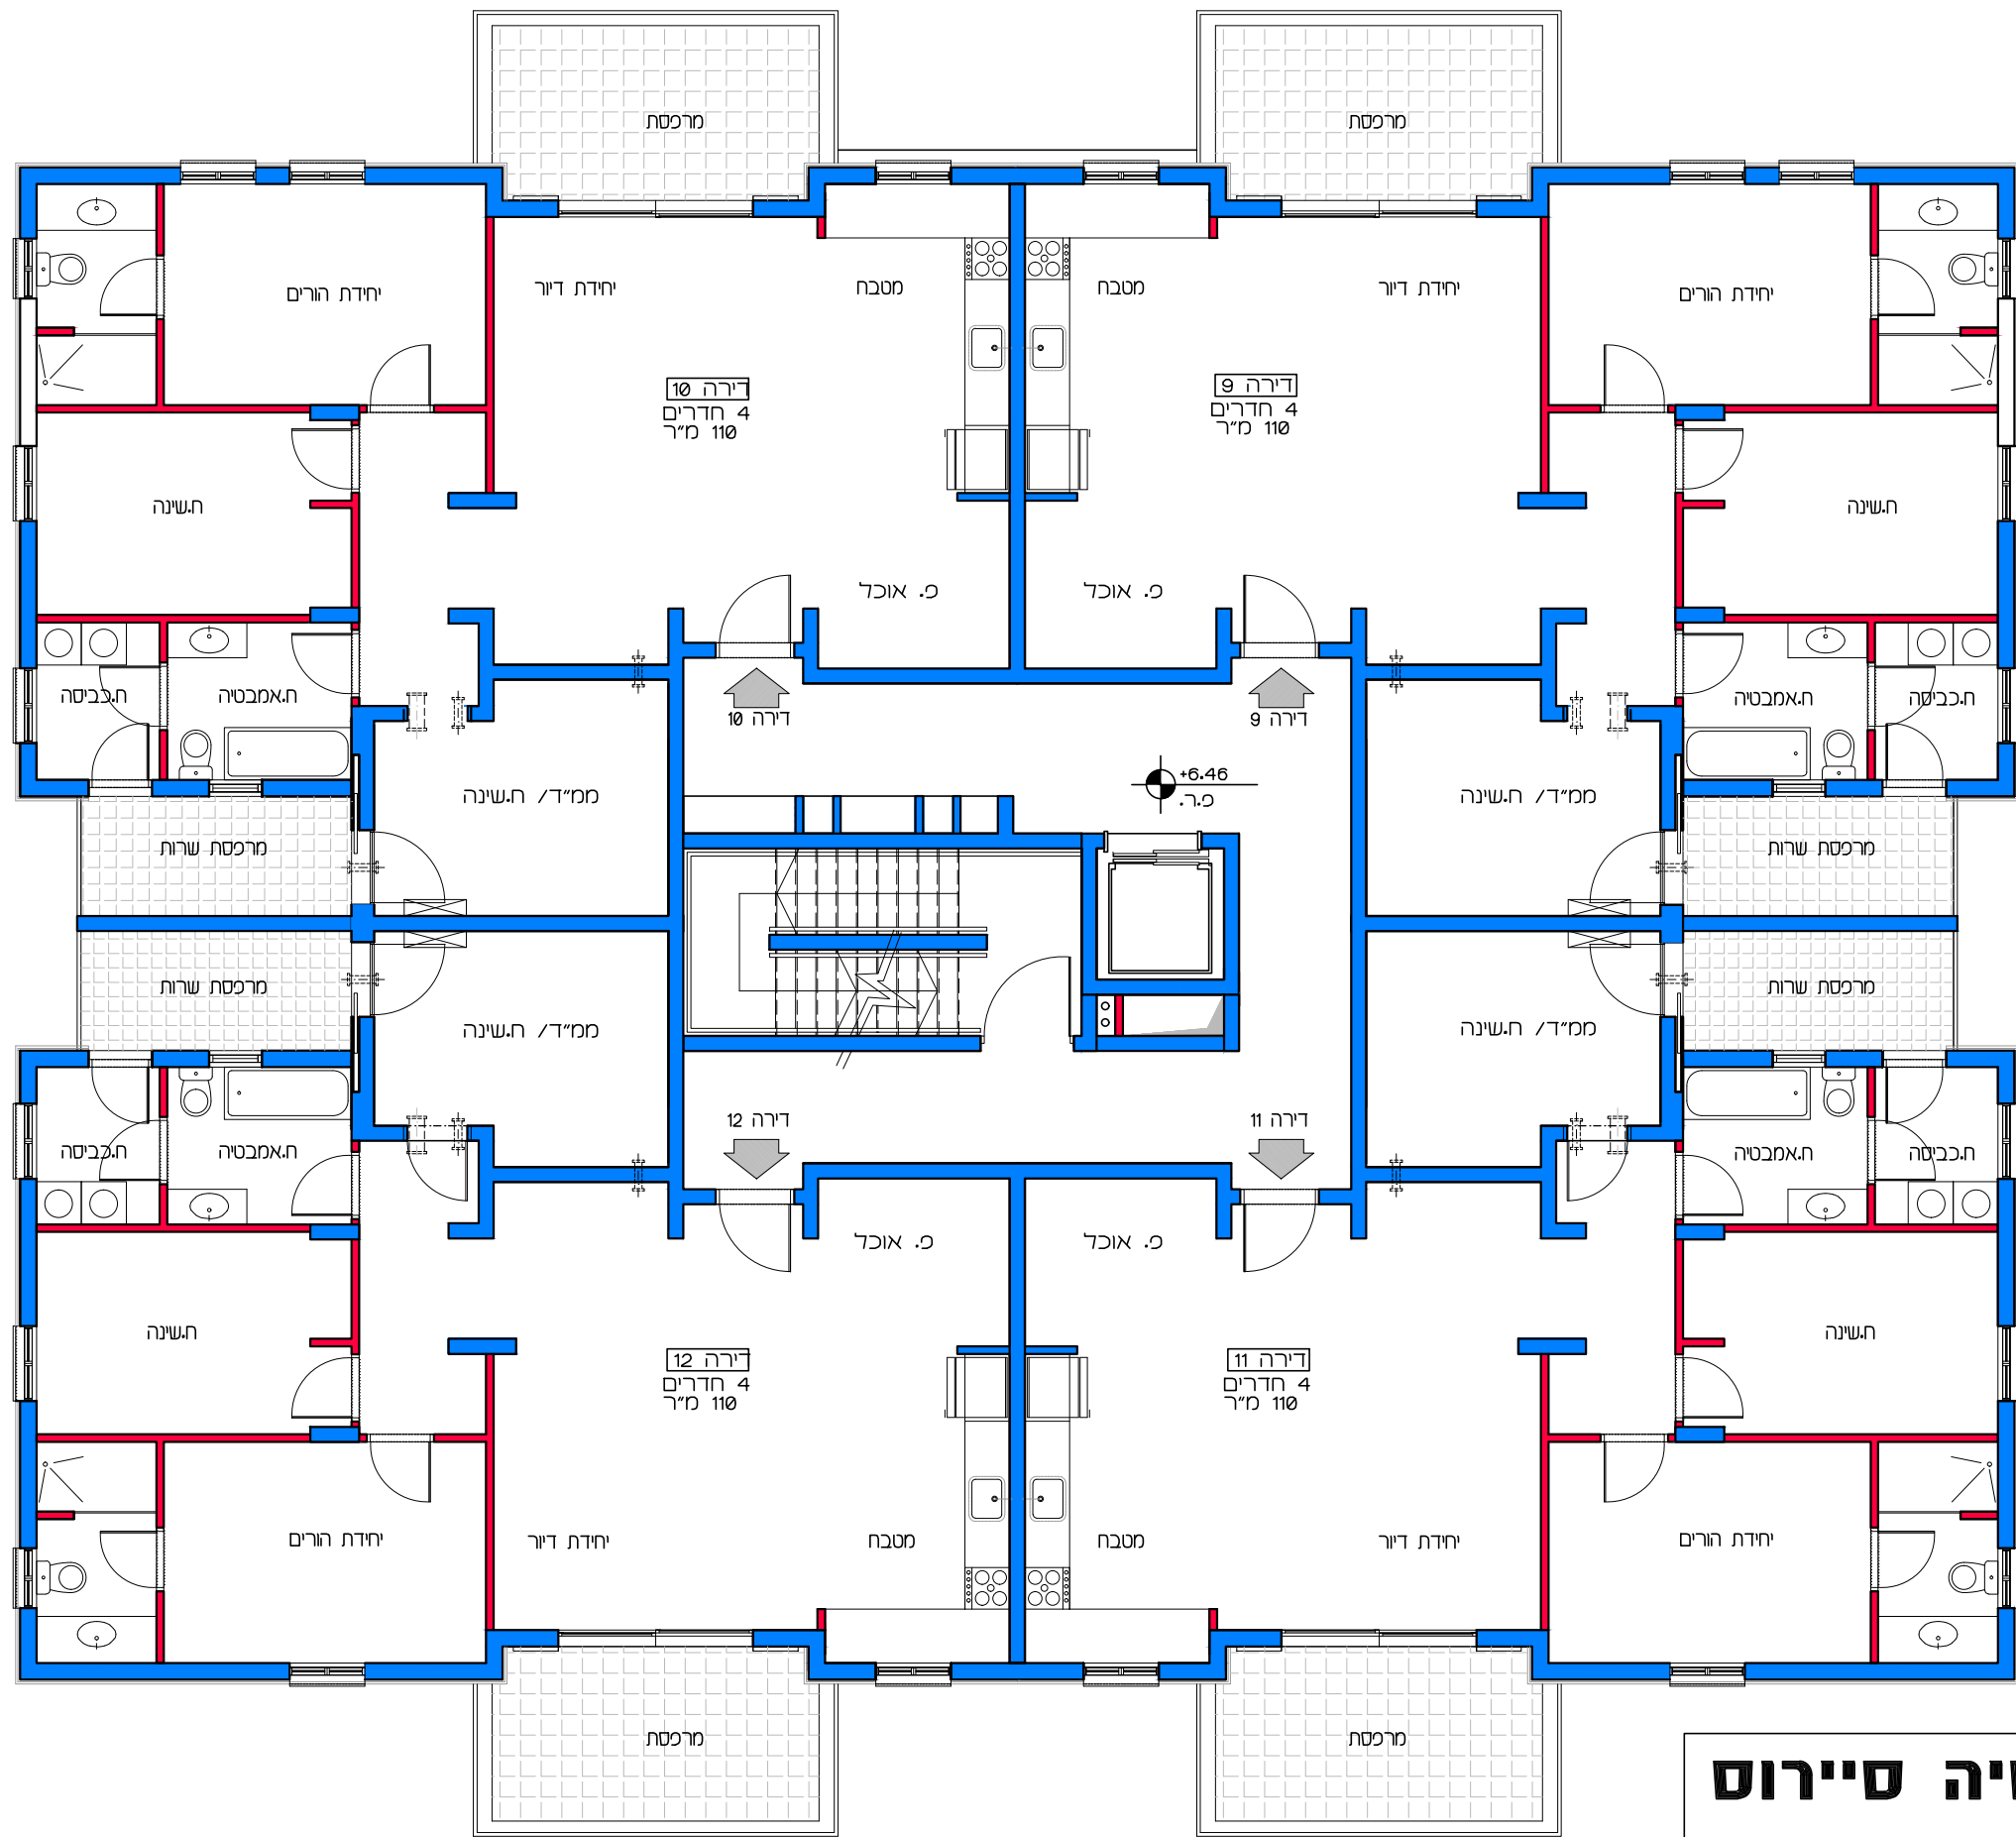

תכנית קומת בי
קנ"מ 1:100

דיור למשתכן גן יבנה - אסיה סיירוס
קנ"מ 1:100
מגרש 356 - תכנית קומה בי
דירות 9 - 12