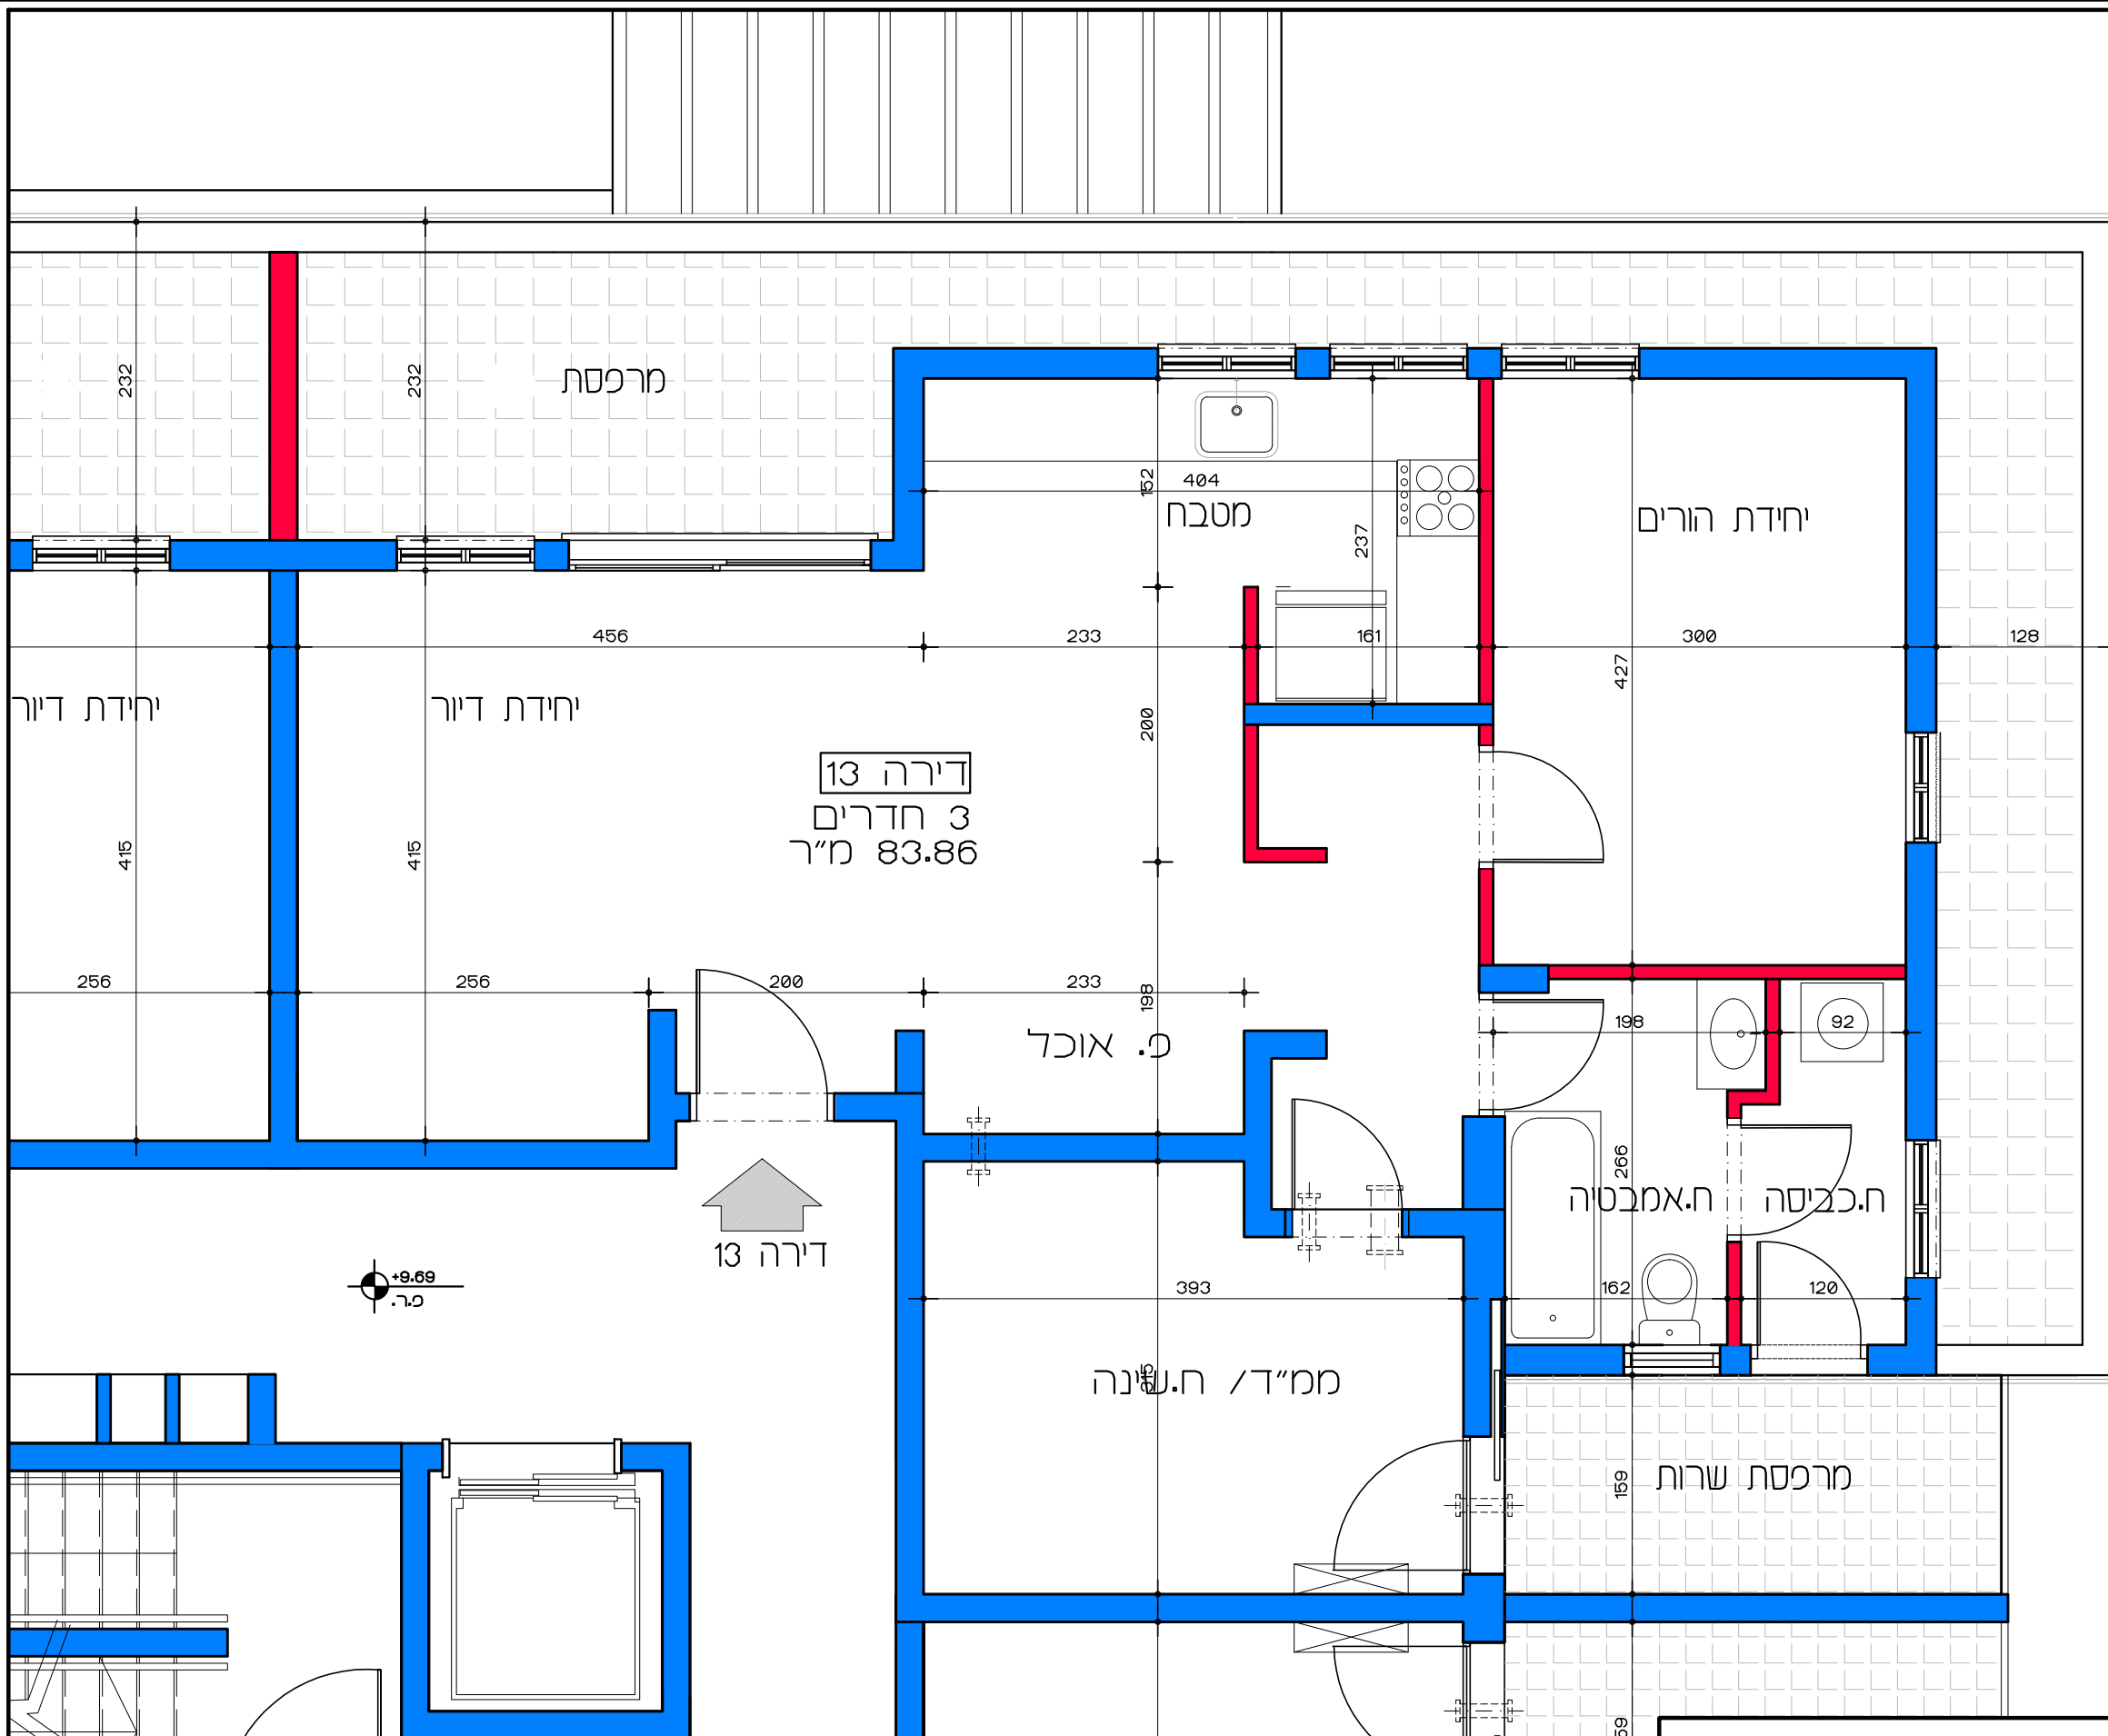

תכנית קומה ג' - דירה מס' 13
קנ"מ 1:50

דוור למשתכן גן יבנה - אסיה סיירוס
מגרש 356 - תכנית קומה ג'
דירה מס' 13