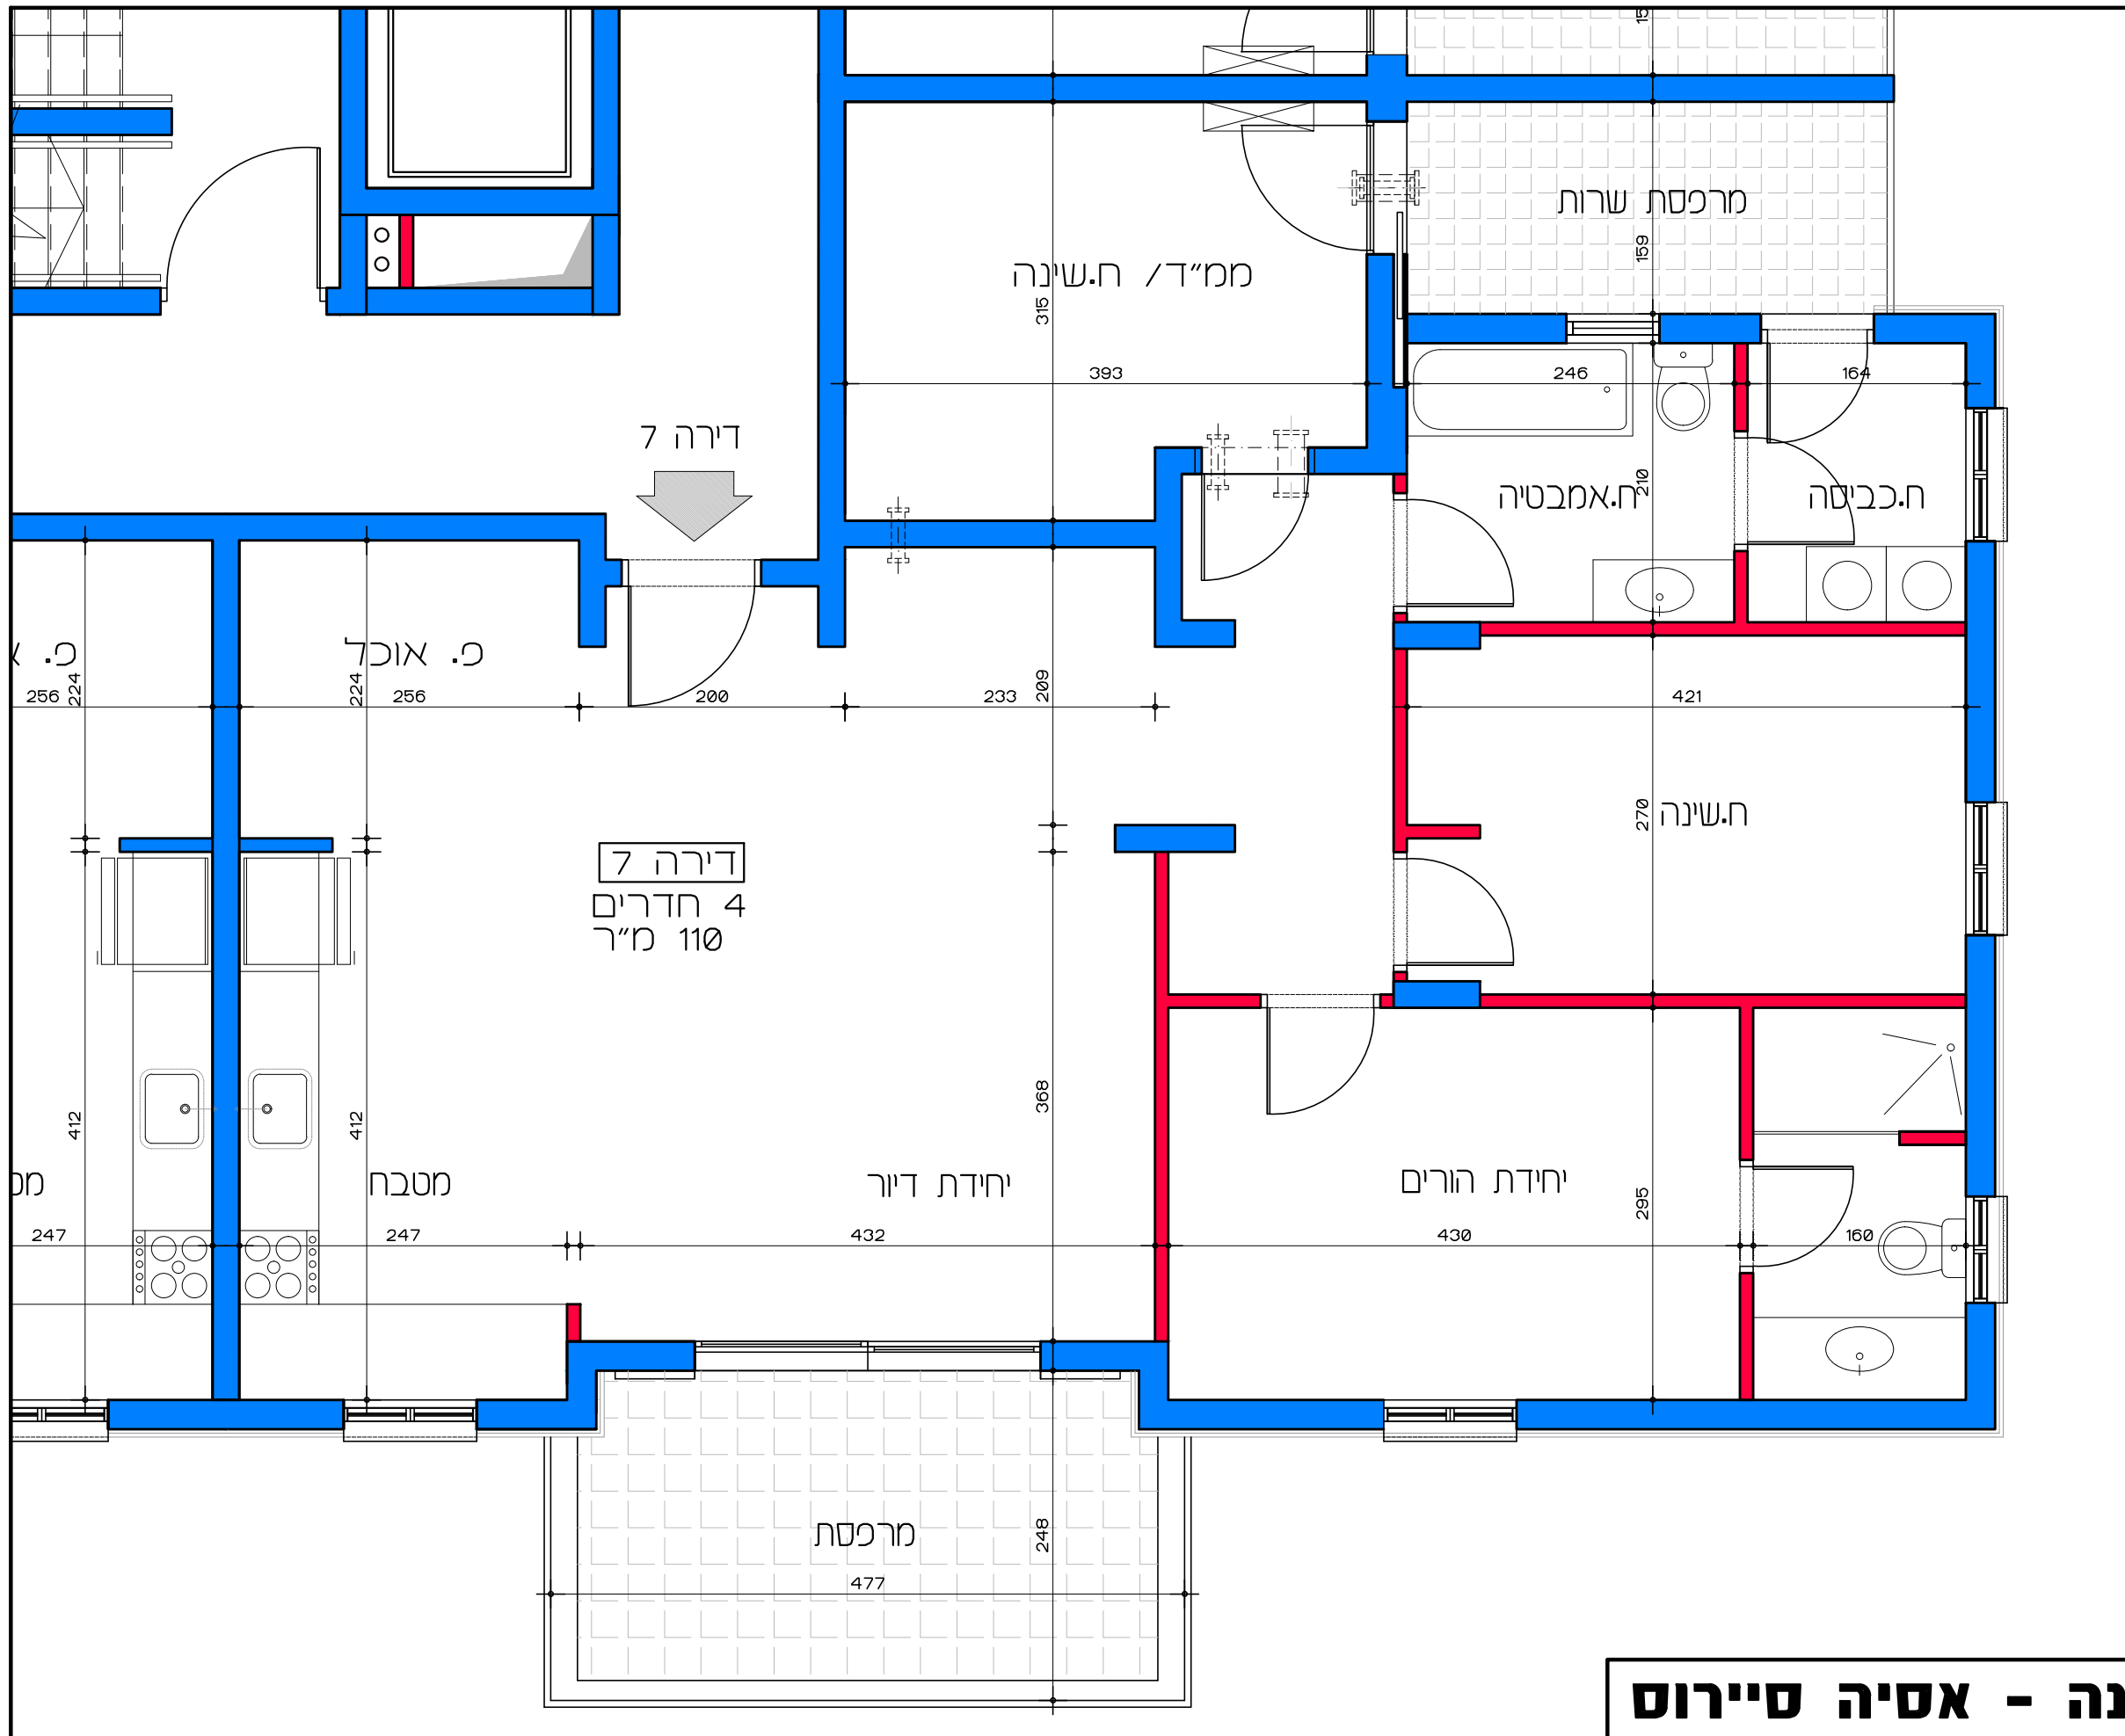

תכנית קומה אי - דירה מס' 7
קנ"מ 1:50

דיוור למשתכן גן יבנה - אסיה סיירוס
מגרש 356 - תכנית קומה אי
דירה מס' 7
קנ"מ 1:50