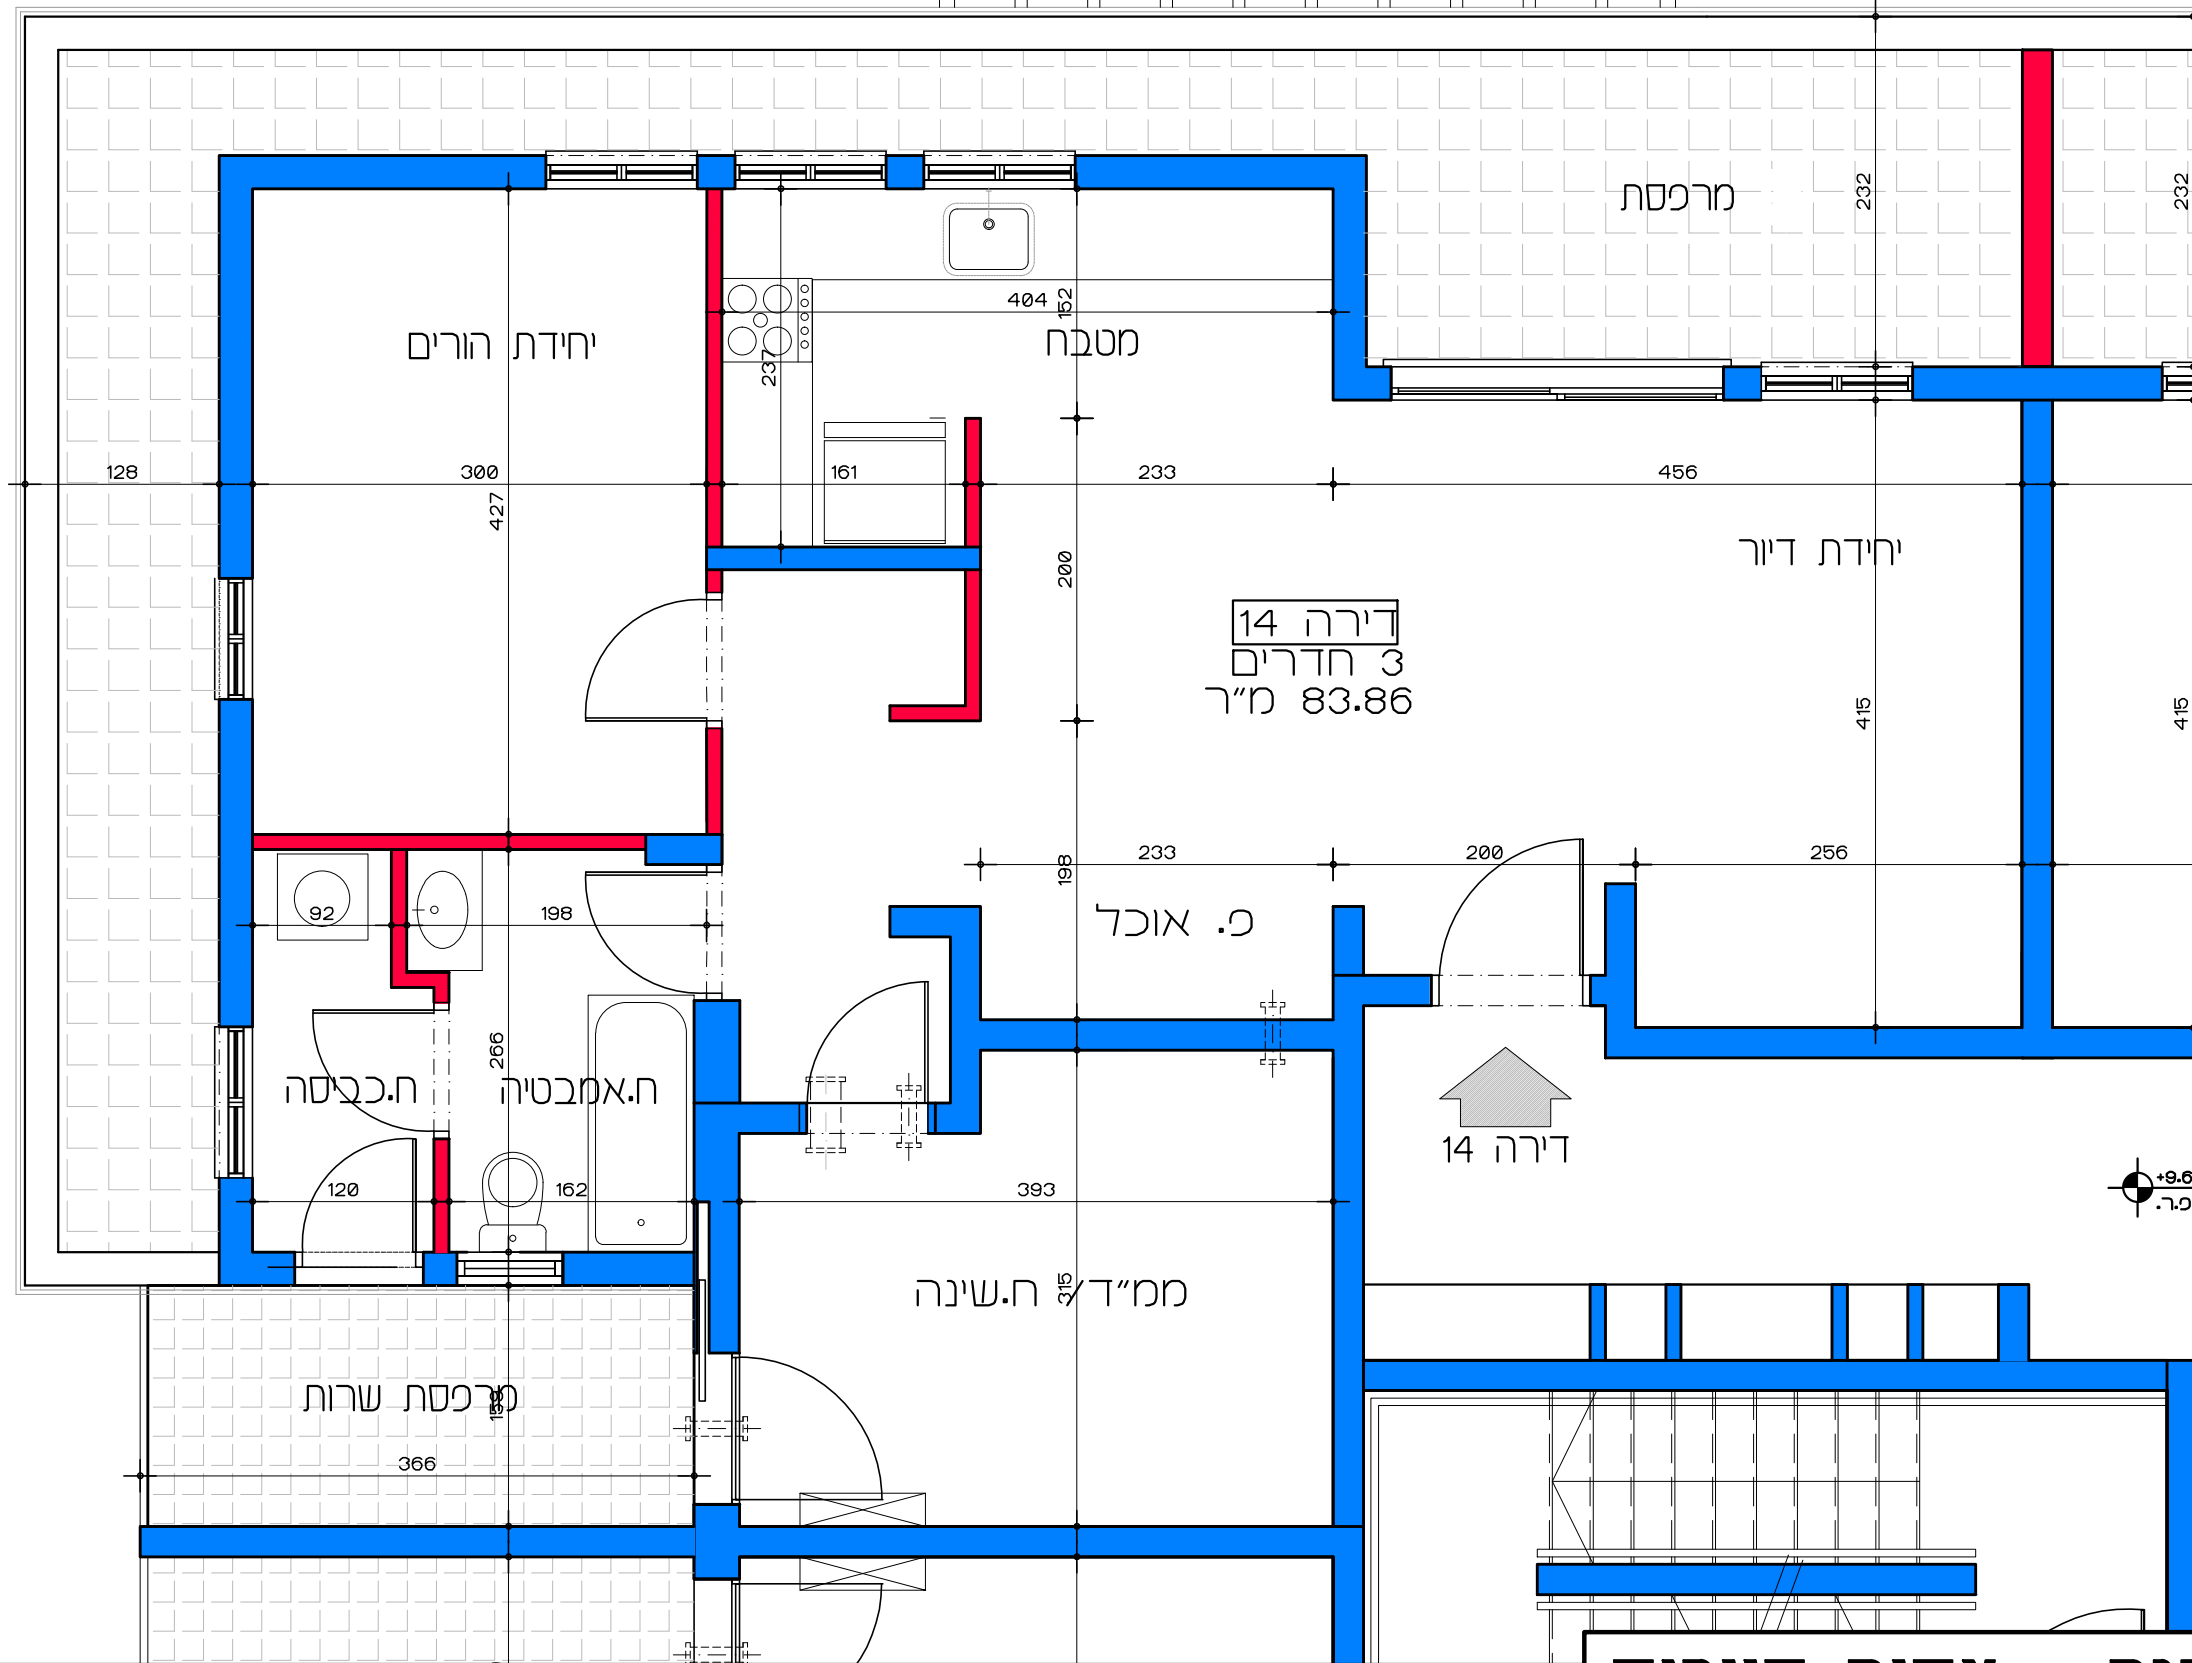

תכנית קומה ג' - דירה מס' 14
קנ"מ 1:50

דירור למשתכן גן יבנה - אסיה סיירוס

קנ"מ 1:50

מגרש 356 - תכנית קומה ג'

דירה מס' 14

הערה:
כל התוכניות כפופות לאישורים סטטוטוריים.
ביצוע תוכניות אלה מותנה בקבלת היתר בניה
בהתאם לתב"ע מאושרת כחוק.

Lea Shneor Architects | לאה שניאור אדריכלים
אלה 5 ת.ד. 5053 מזכרת בתיה 76804
Ela 5 P.O.B. 50503 Mazkeret batya 76804