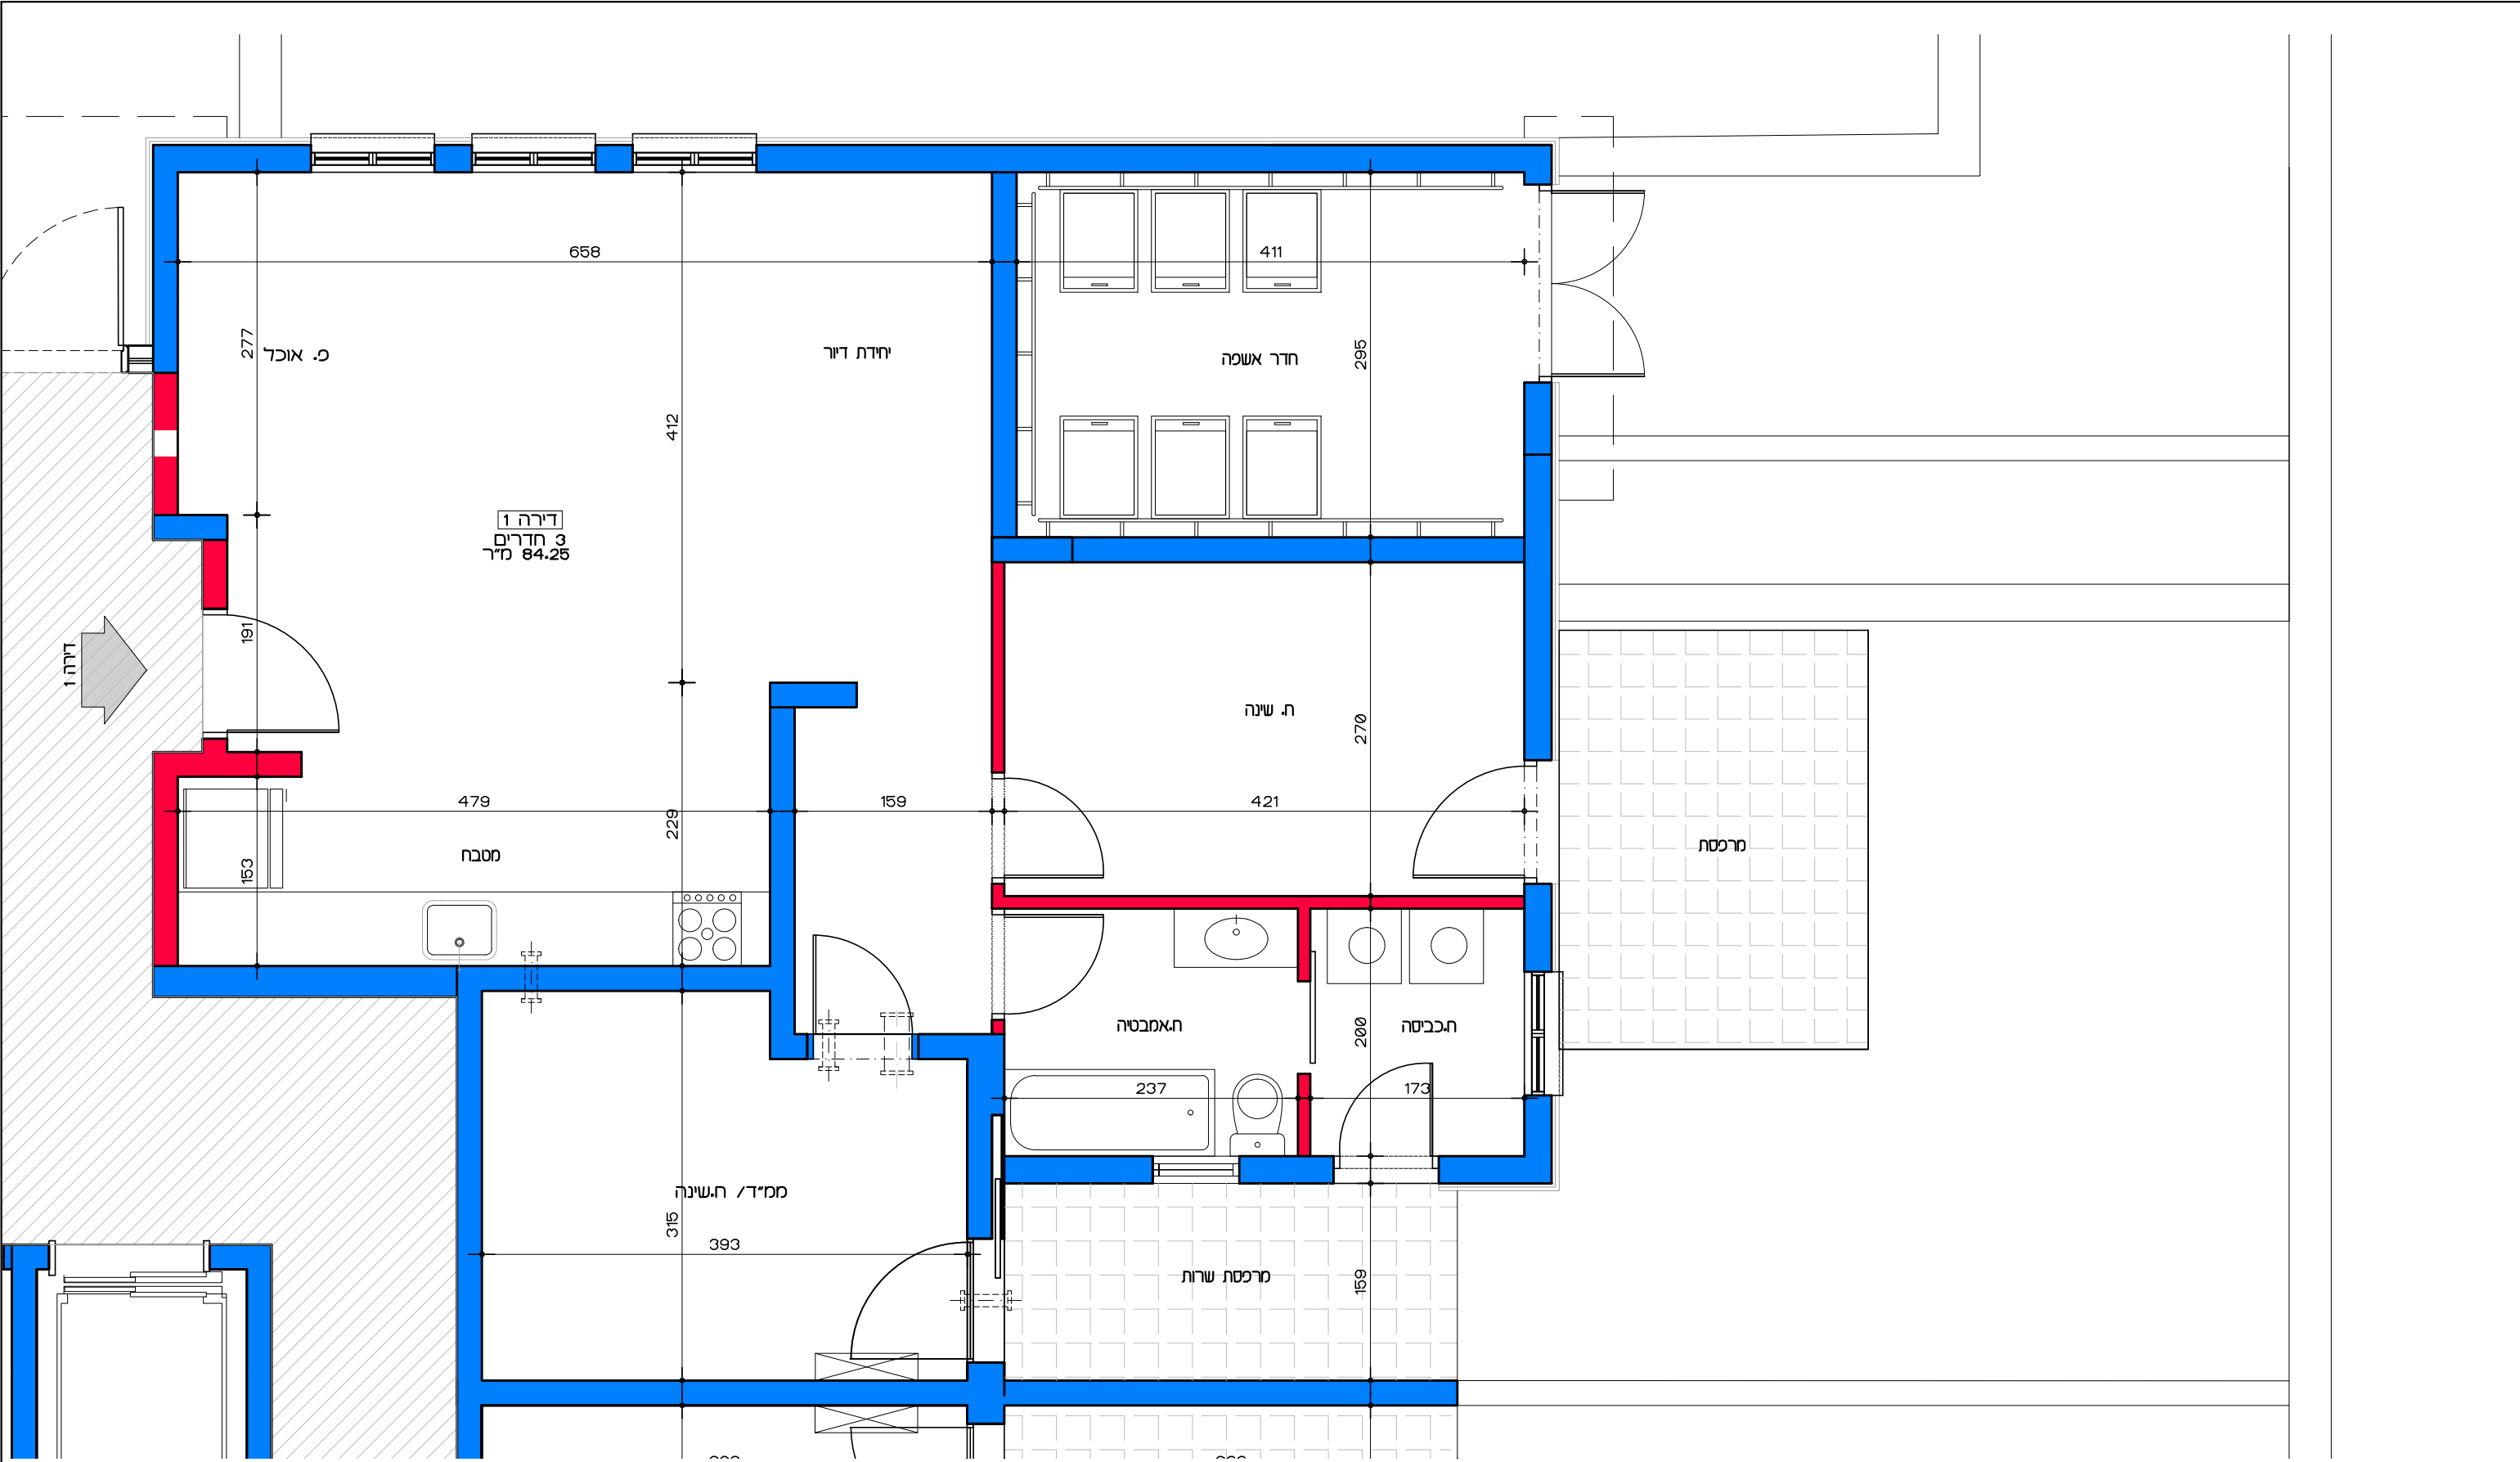

תכנית קומת קרקע - דירה מס' 1
קנ"מ 1:50

דיור למשתכן גן יבנה - אסיה סיירוס
מגרש 356 - תכנית קומת קרקע
דירה מס' 1

הערה:
כל התוכניות כפופות לאישורים סטטוטוריים.
ביצוע תוכניות אלה מותנה בקבלת היתר בניה
בהתאם לתנ"ע מאושרת כחוק.

Lea Shneor Architects | לאה שניאור אדריכלים
אלה 5 ת.ד. 5053 מזכרת בתיה 76804
Ela 5 P.O.B. 50503 Mazkeret batya 76804