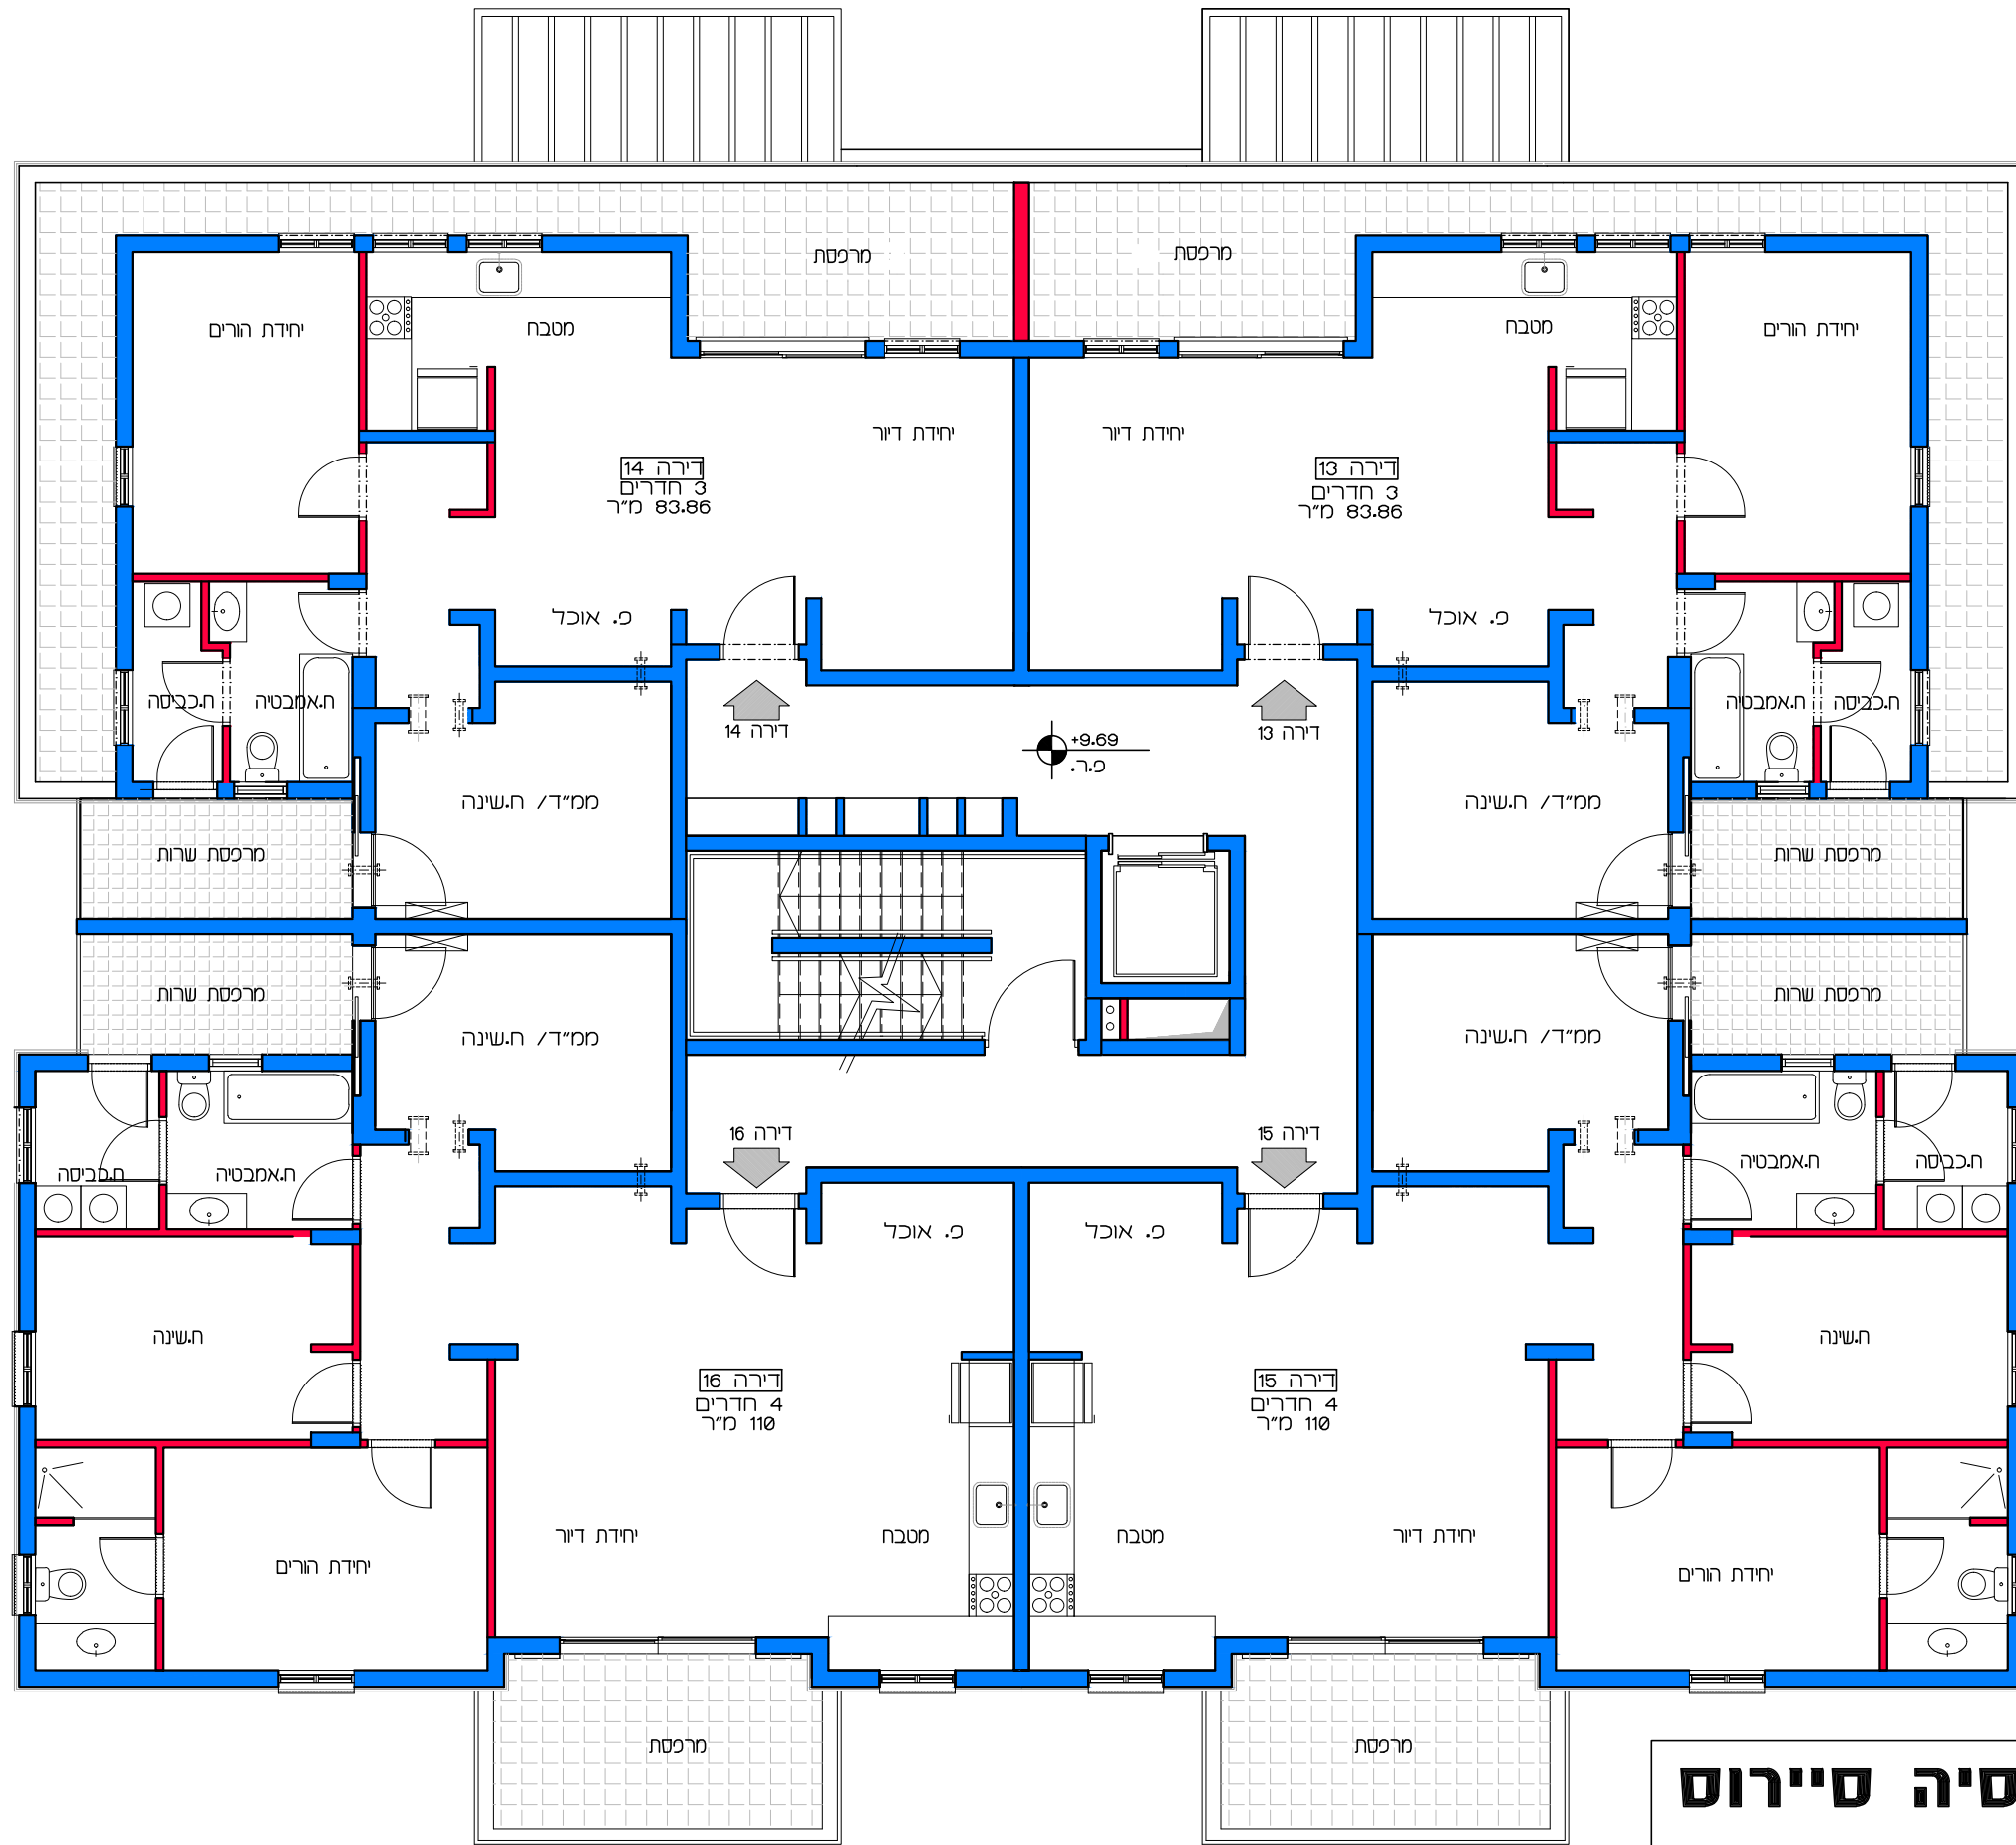

תכנית קומת קרקע  
קנ"מ 1:100

**דיר למשתכן גן יבנה - אסיה סיירוס**  
 מגרש 356 - תכנית קומת קרקע  
 דירות 1 - 4

הערה:  
 כל התוכניות כפופות לאישורים סטטוטוריים.  
 ביצוע תוכניות אלה מותנה בקבלת היתר בניה  
 בהתאם לתב"ע מאושרת כחוק.

**תכנית קומת בי**  
**קנ"מ 1:100**

**דיור למשתכן גן יבנה - אסיה סיירוס**  
**קנ"מ 1:100**  
 מגרש 356 - תכנית קומה בי  
 דירות 9 - 12

תכנית קומת גי  
קנ"מ 1:100

**דיור למשתכן גן יבנה - אסיה סיירוס**

קנ"מ 1:100