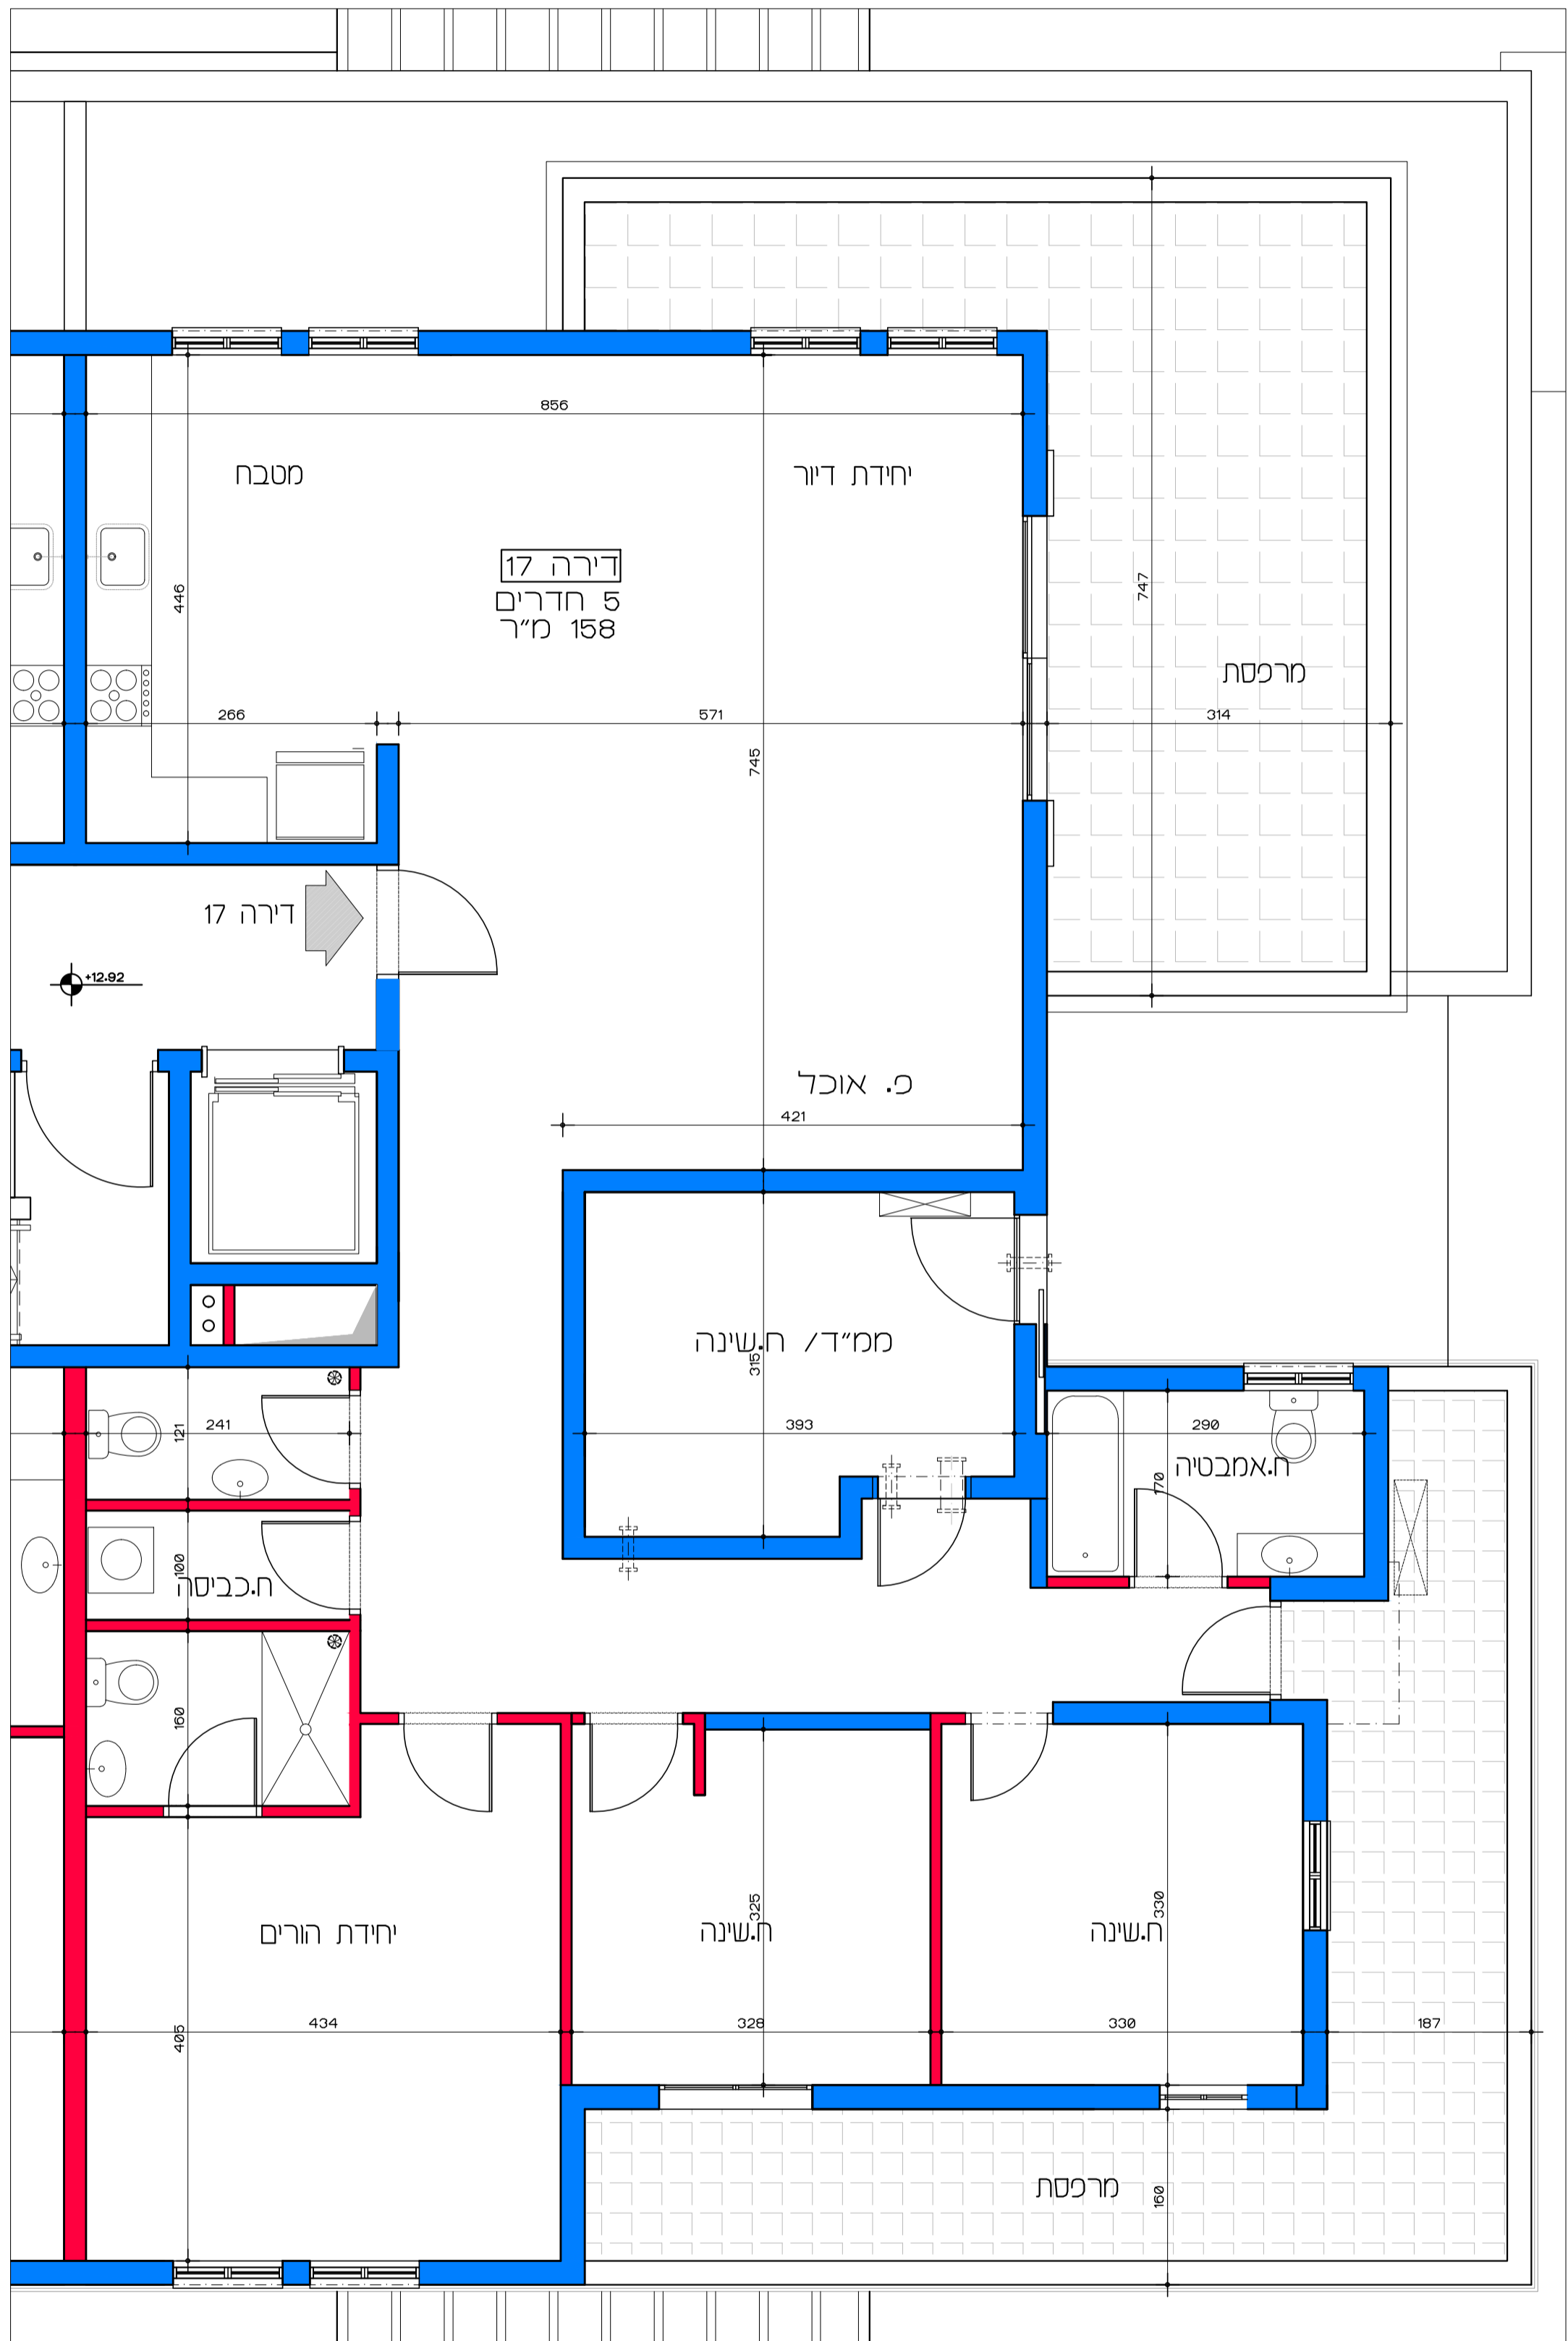

תכנית קומה די - דירה מס' 17
קנ"מ 1:50

דויר למשתכן גן יבנה - אסיה סיירוס

קנ"מ 1:50

מגרש 356 - תכנית קומה די

דירה מס' 17

Lea Shneor Architects | לאה שניאור אדריכלים
אלה 5 ת.ד. 5053 מזכרת בתיה 76804
Ela 5 P.O.B. 50503 Mazkeret batya