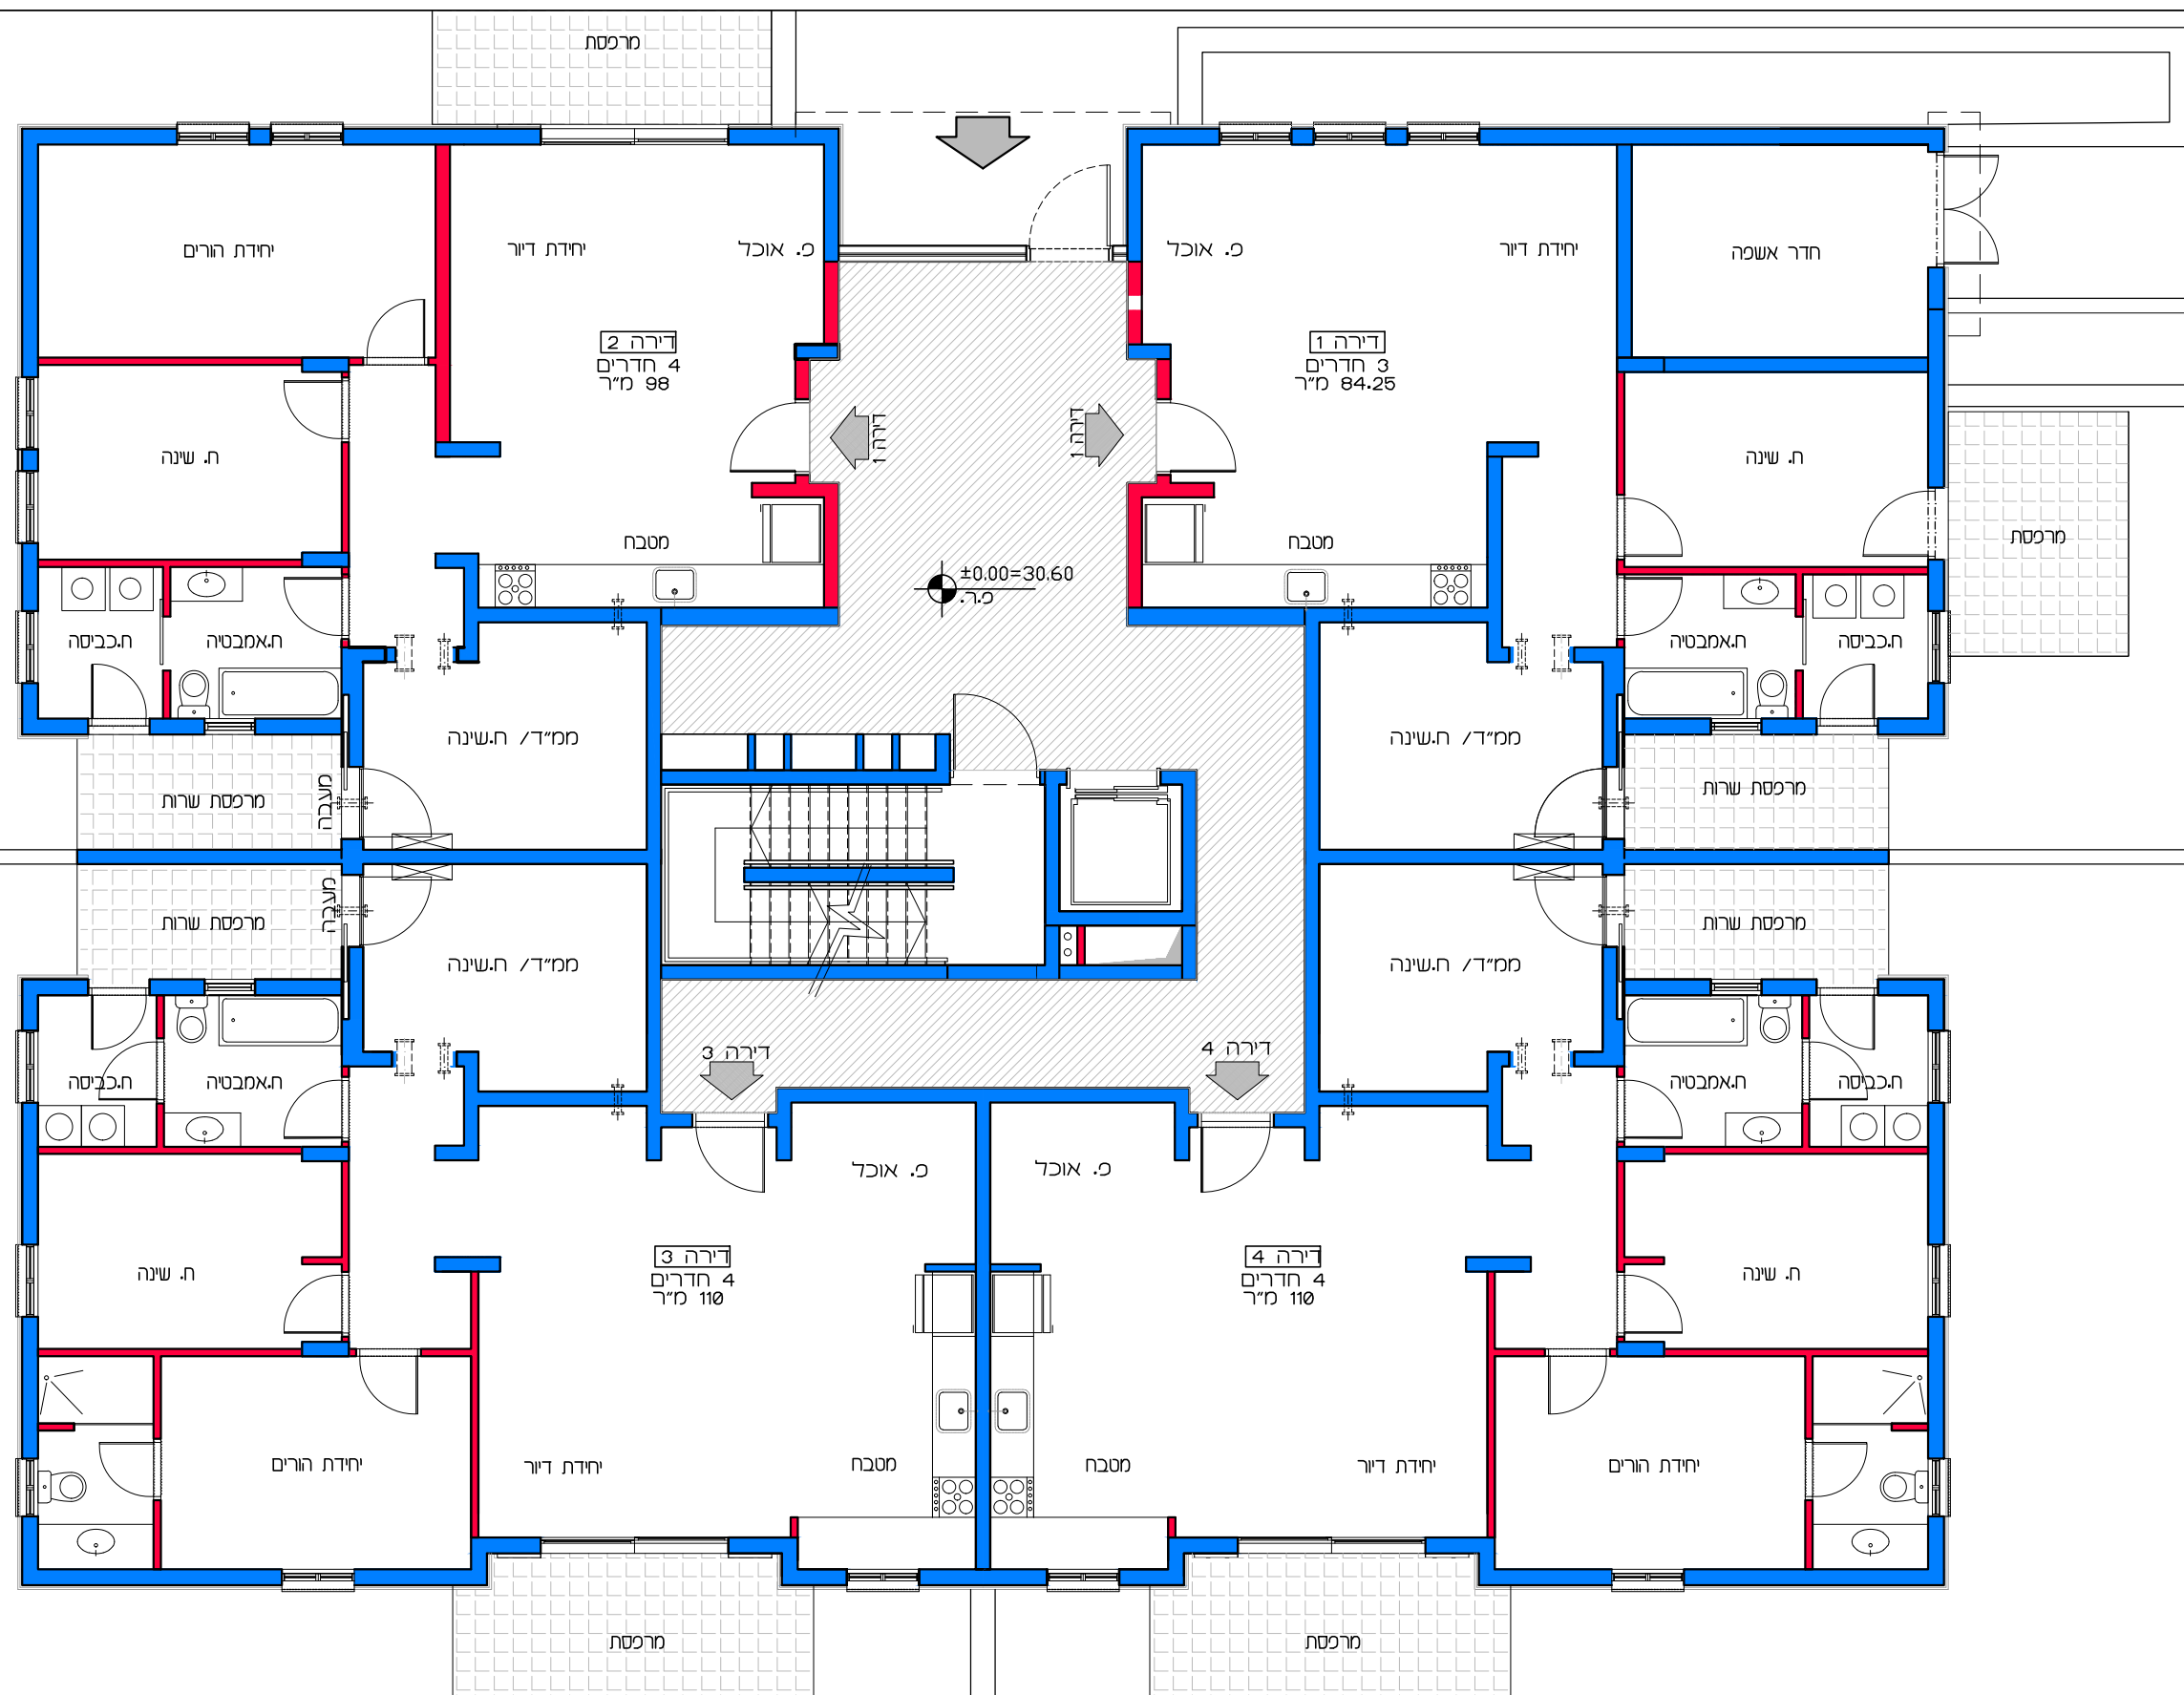

תכנית קומת קרקע  
קנ"מ 1:100

**דיר למשתכן גן יבנה - אסיה סיירוס**  
 מגרש 356 - תכנית קומת קרקע  
 דירות 1 - 4

הערה:  
 כל התוכניות כפופות לאישורים סטטוטוריים.  
 ביצוע תוכניות אלה מותנה בקבלת היתר בניה  
 בהתאם לתב"ע מאושרת כחוק.