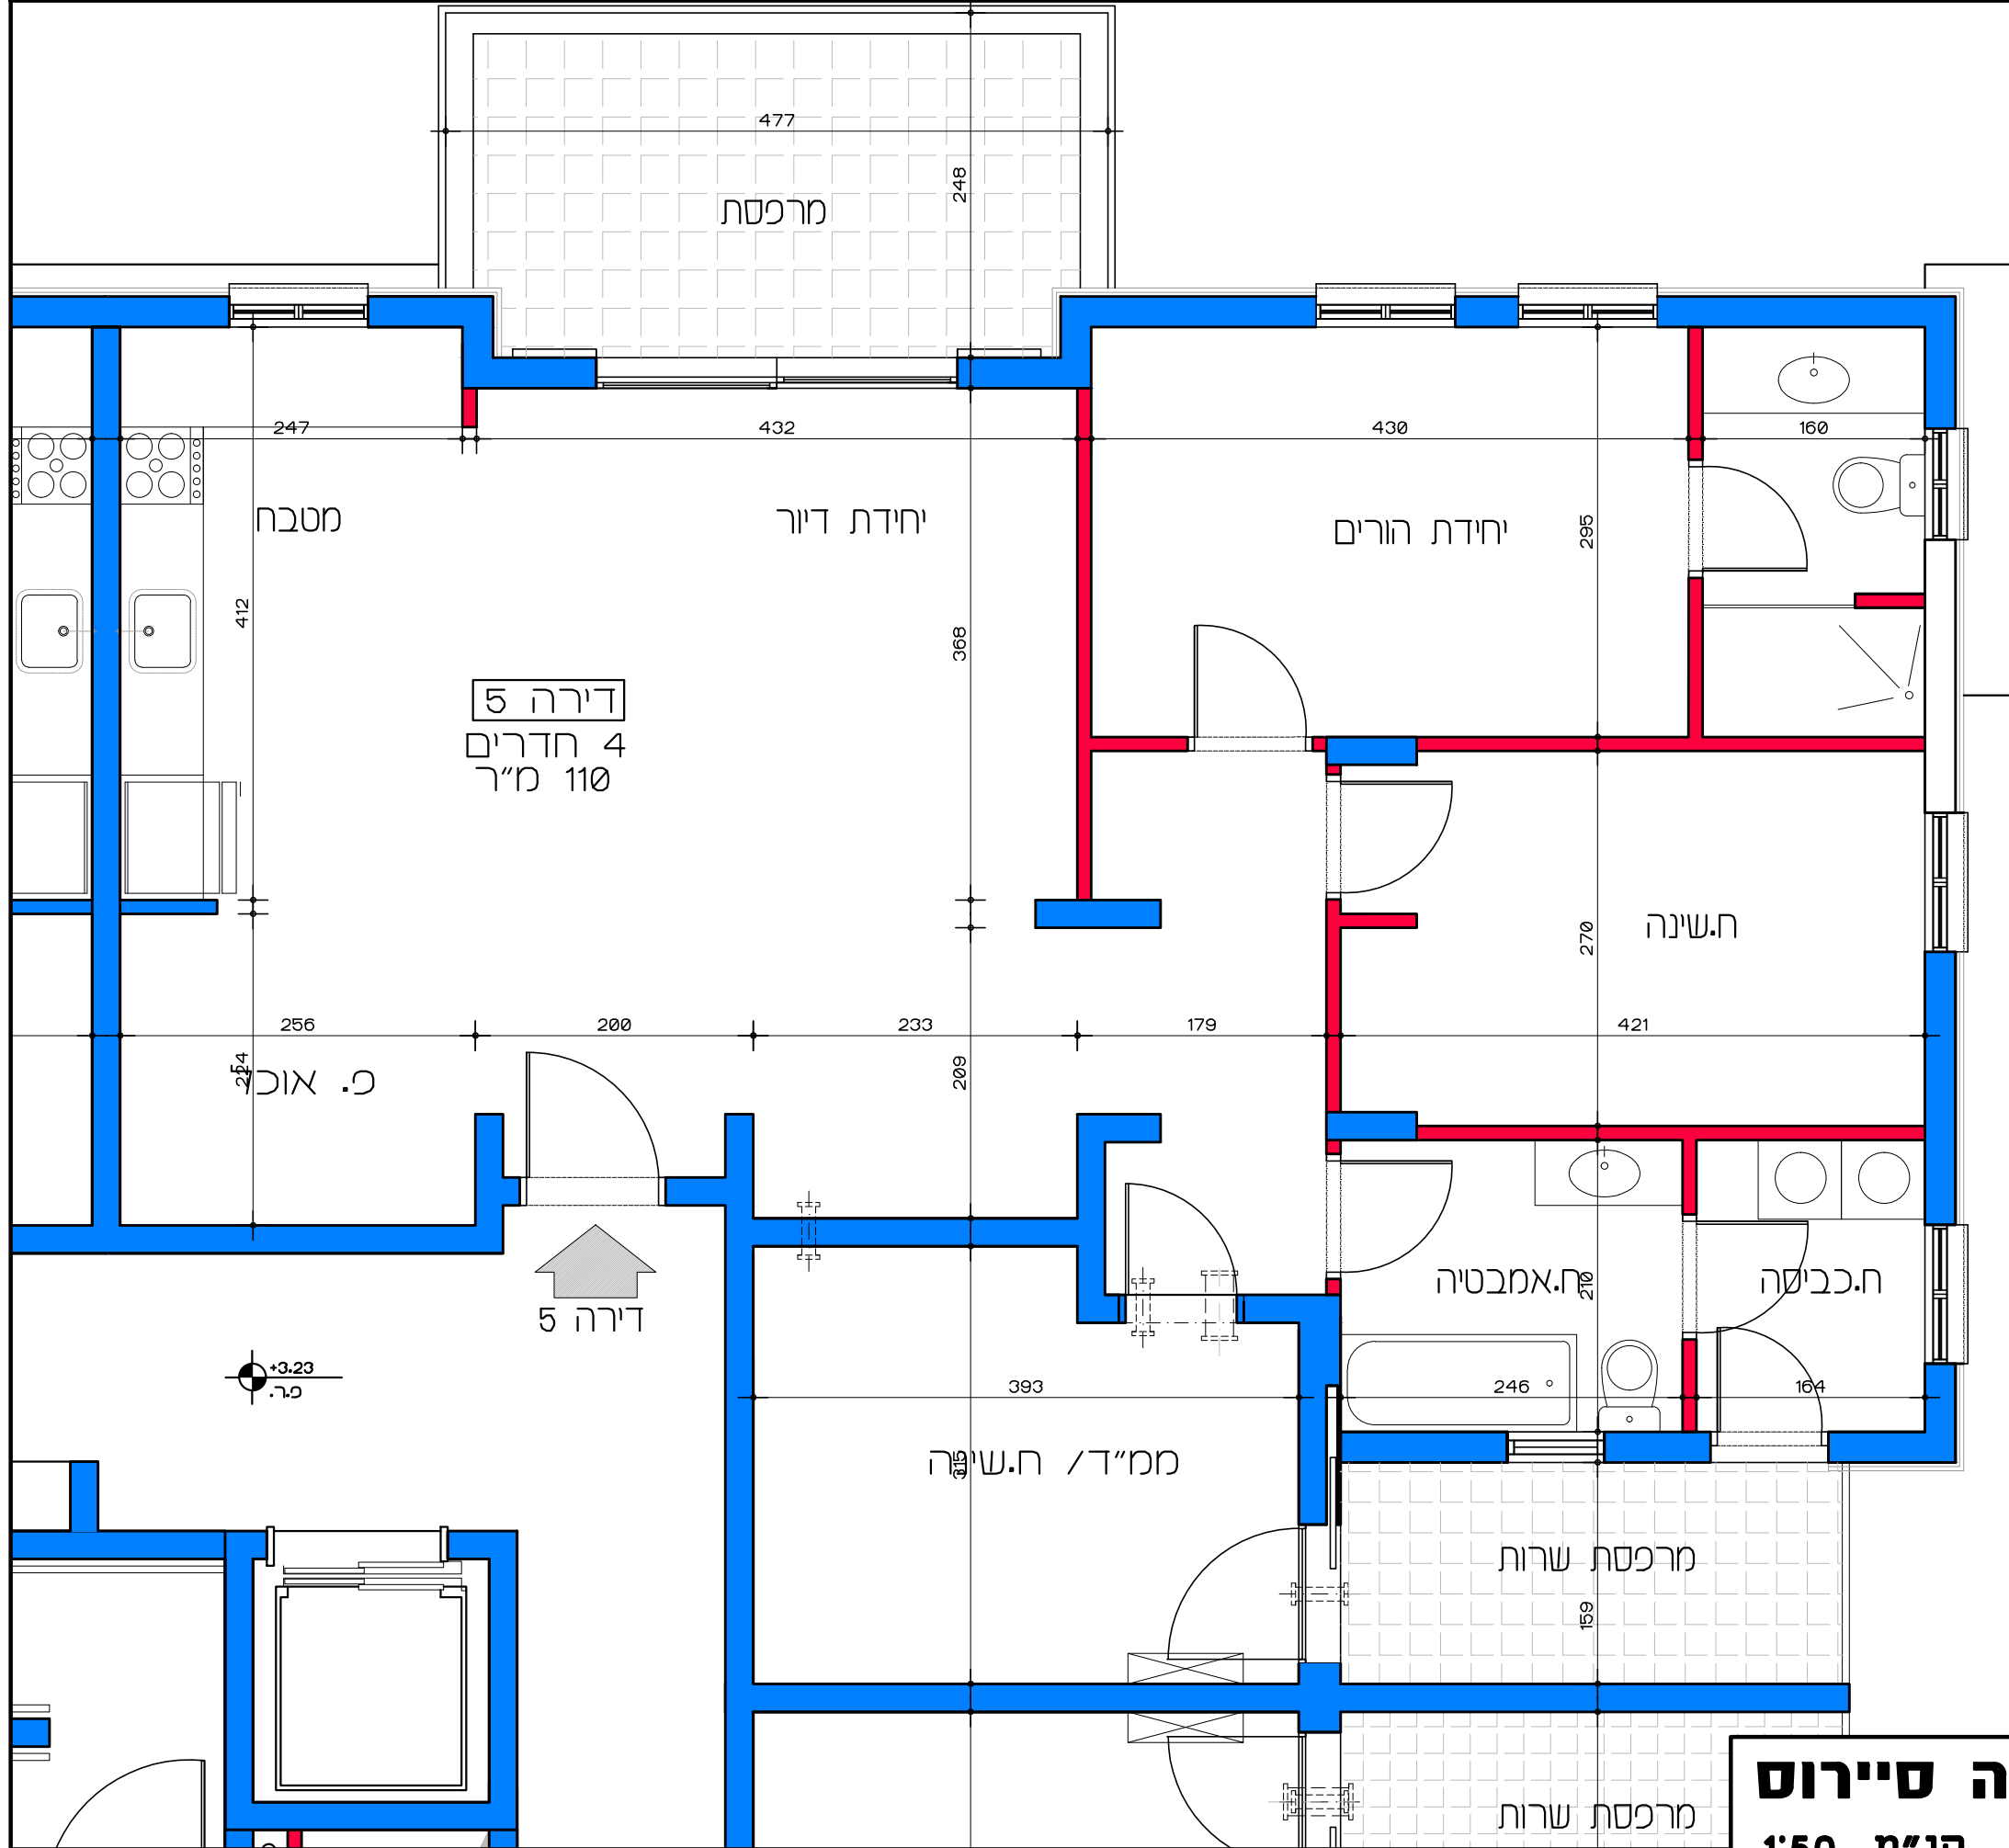

דירה 5  
4 חדרים  
110 מ"ר

↑  
דירה 5

+3.23  
פנ"א

תכנית קומה א' - דירה מס' 5  
קנ"מ 1:50

**דיור למשתכן גן יבנה - אסיה סיירוס**  
מגרש 356 - תכנית קומה א'  
דירה מס' 5  
קנ"מ 1:50

הערה:  
כל התוכניות כפופות לאישורים סטטוטוריים.  
ביצוע תוכניות אלה מותנה בקבלת היתר בניה  
בהתאם לתב"ע מאושרת כחוק.