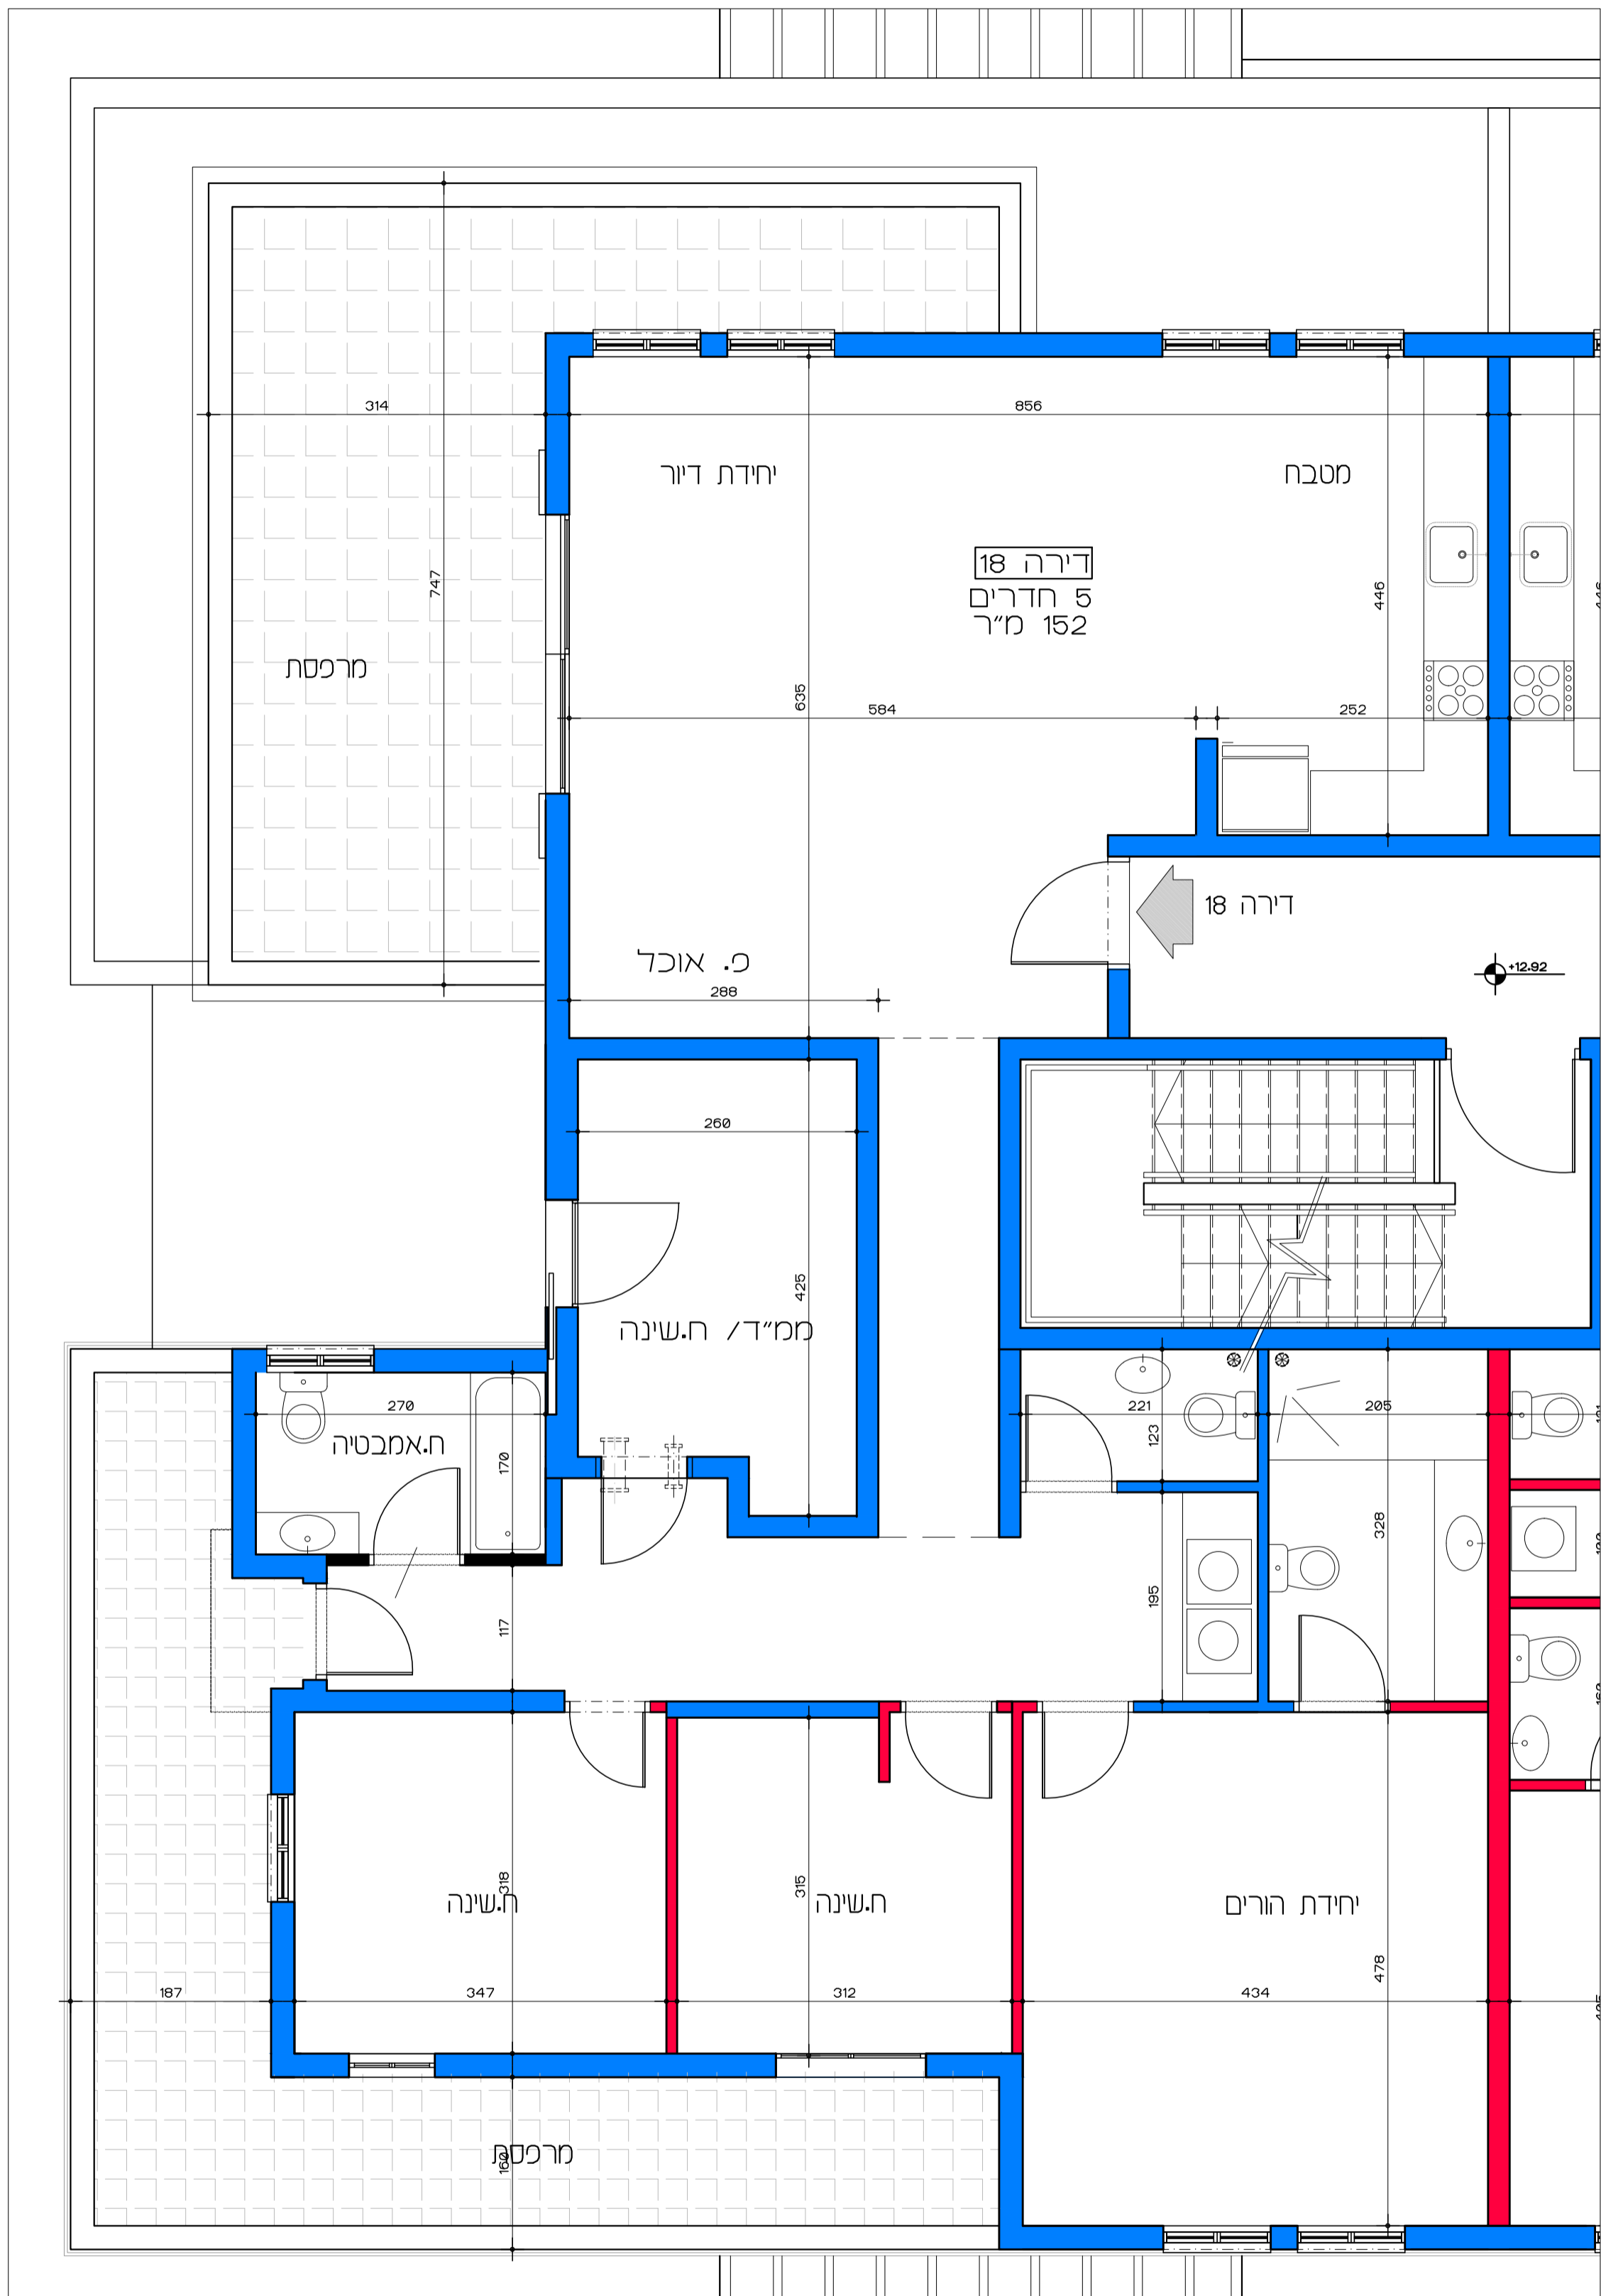

דיוך למשתכן גן יבנה - אסיה סירוס

קנ"מ 1:50

מגרש 356 - תכנית קומה ד'

דירה מס' 18

תכנית קומה ד' - דירה מס' 18

קנ"מ 1:50

לאה שניאור אדריכלים | Lea Shneor Architects
אלה 5 ת.ד. 5053 מזכרת בתיה 76804
Ela 5 P.O.B. 50503 Mazkeret batya 76804