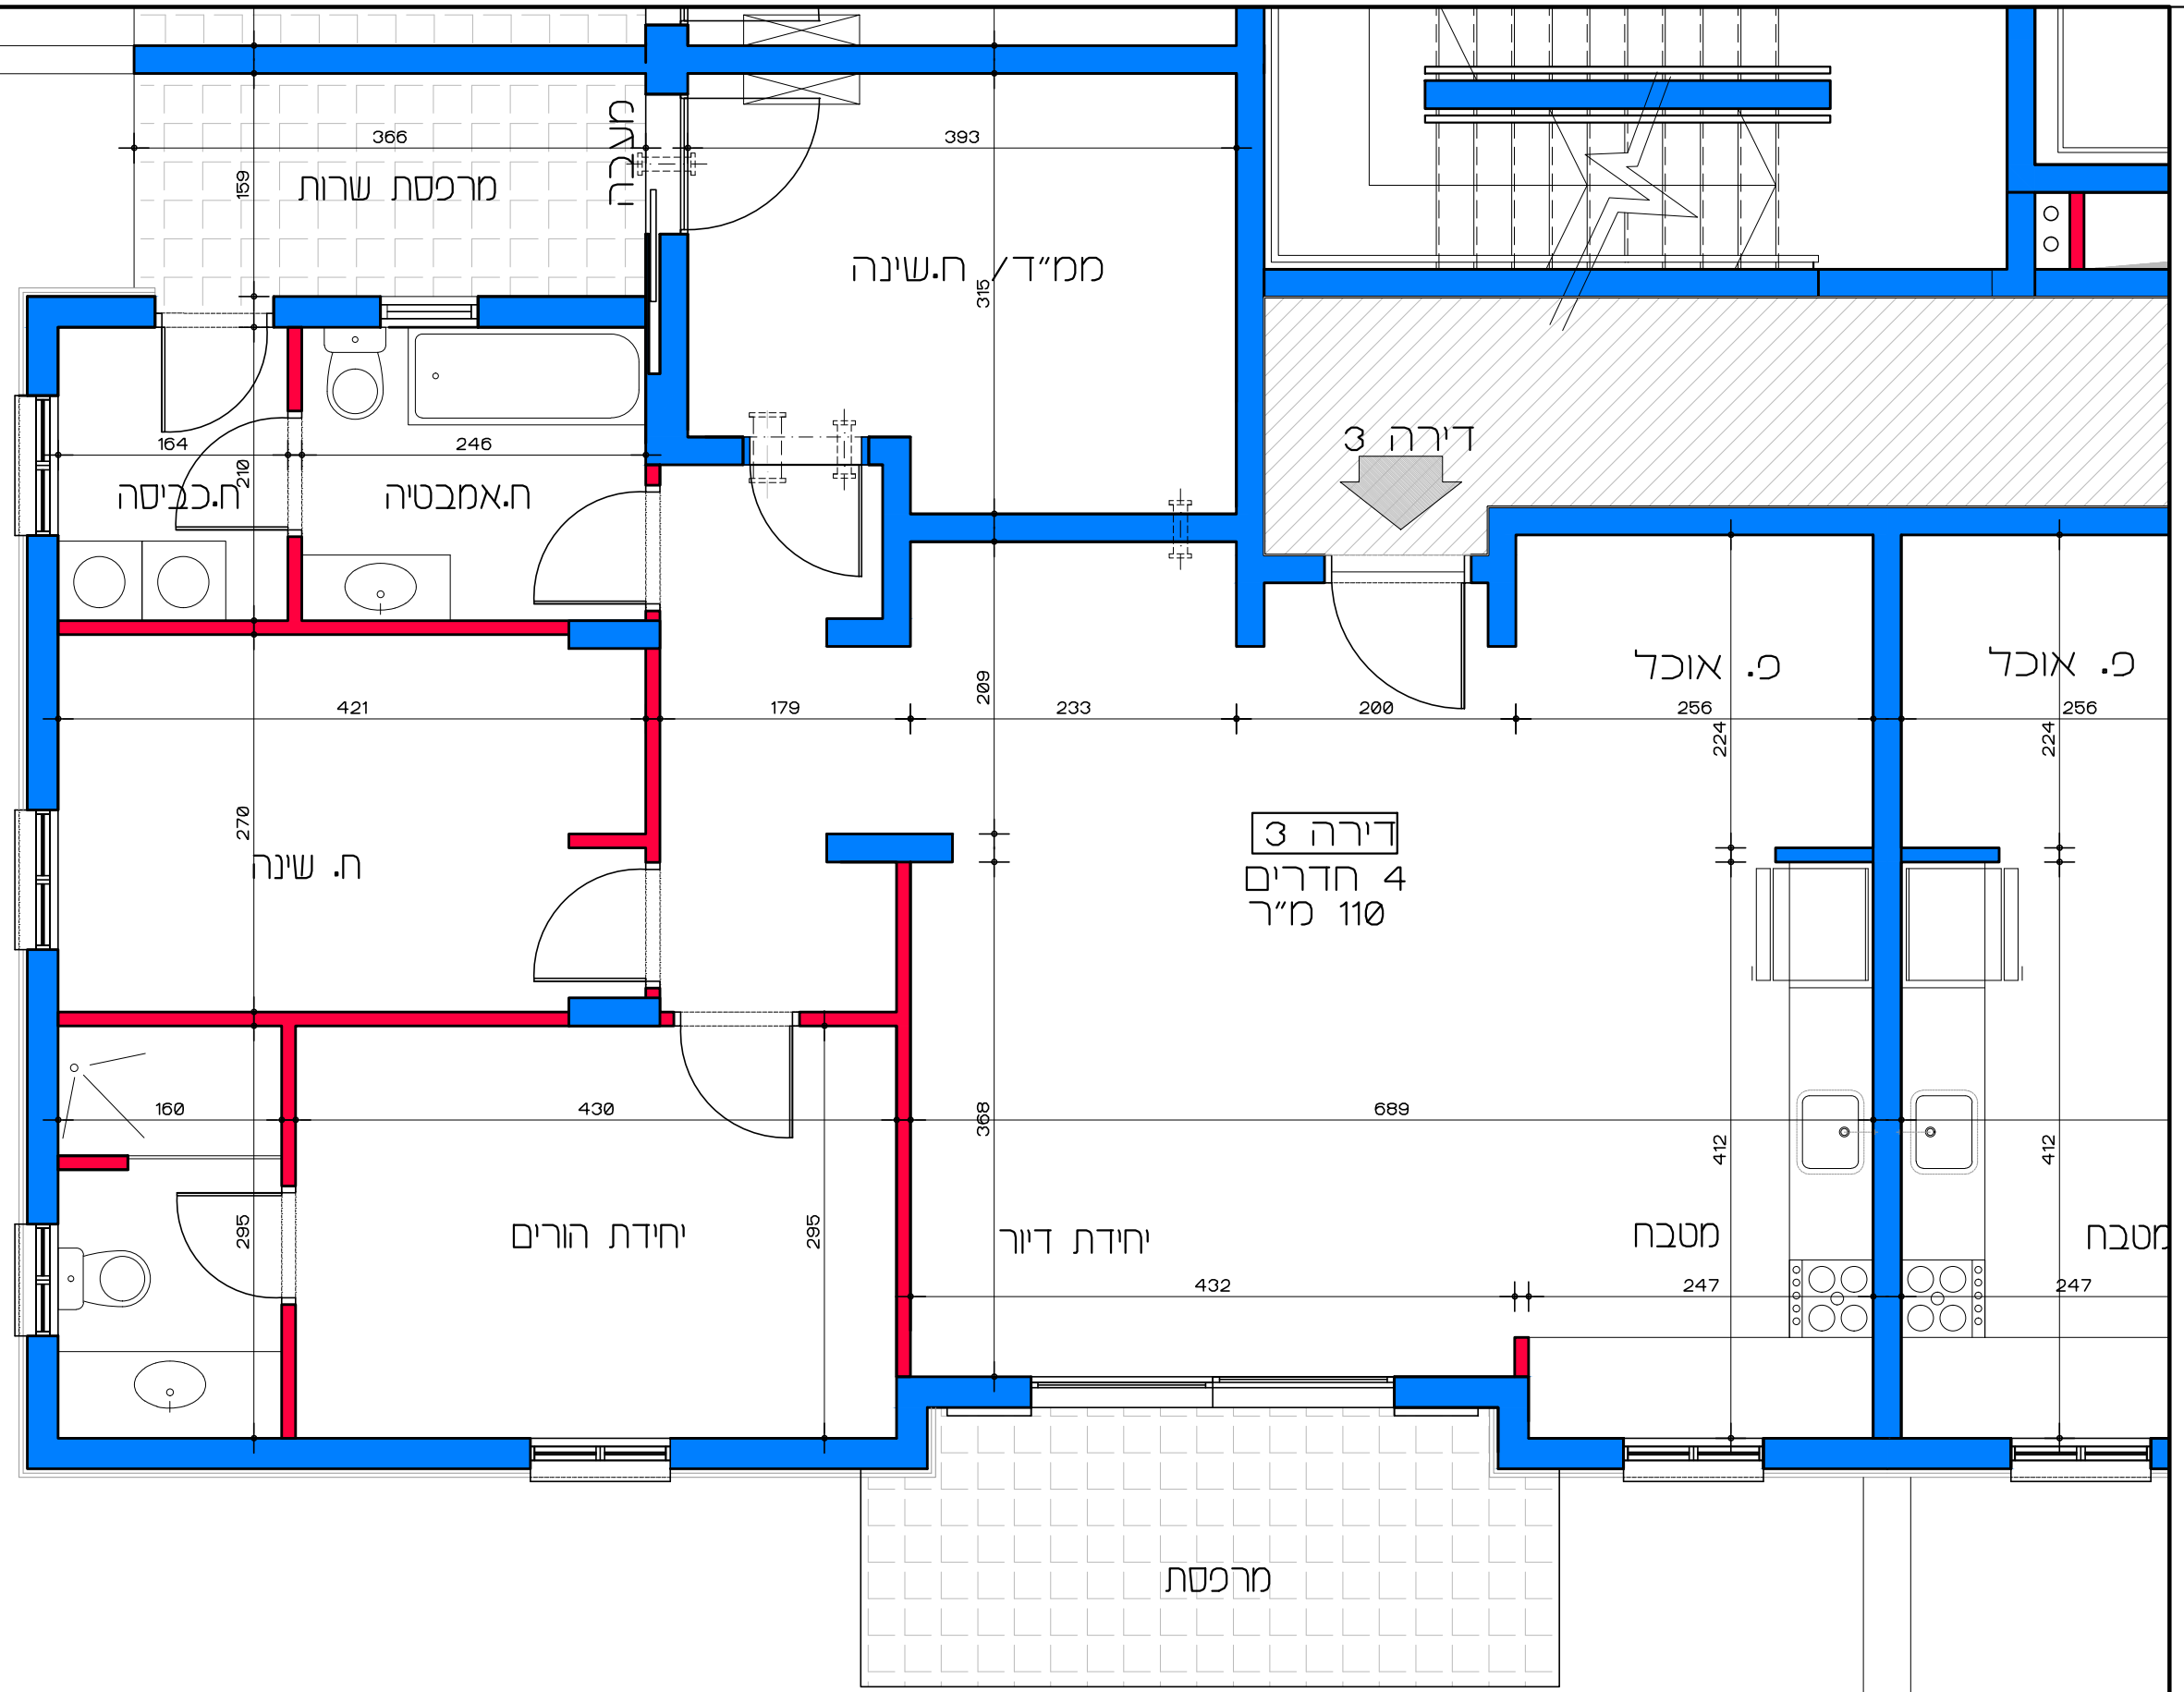

דיר למשתכן גן יבנה - אסיה סיירוס

קנ"מ 1:50

מגרש 356 - תכנית קומת קרקע

דירה מס' 3

תכנית קומת קרקע - דירה מס' 3

קנ"מ 1:50

הערה:
כל התוכניות כפופות לאישורים סטטוטוריים.
ביצוע תוכניות אלה מותנה בקבלת היתר בניה
בהתאם לתב"ע מאשרת כחוק.

לאה שניאור אדריכלים | Lea Shneor Architects
אלה 5 ת.ד. 5053 מזכרת בתיה 76804
Ela 5 P.O.B. 50503 Mazkeret batya 76804