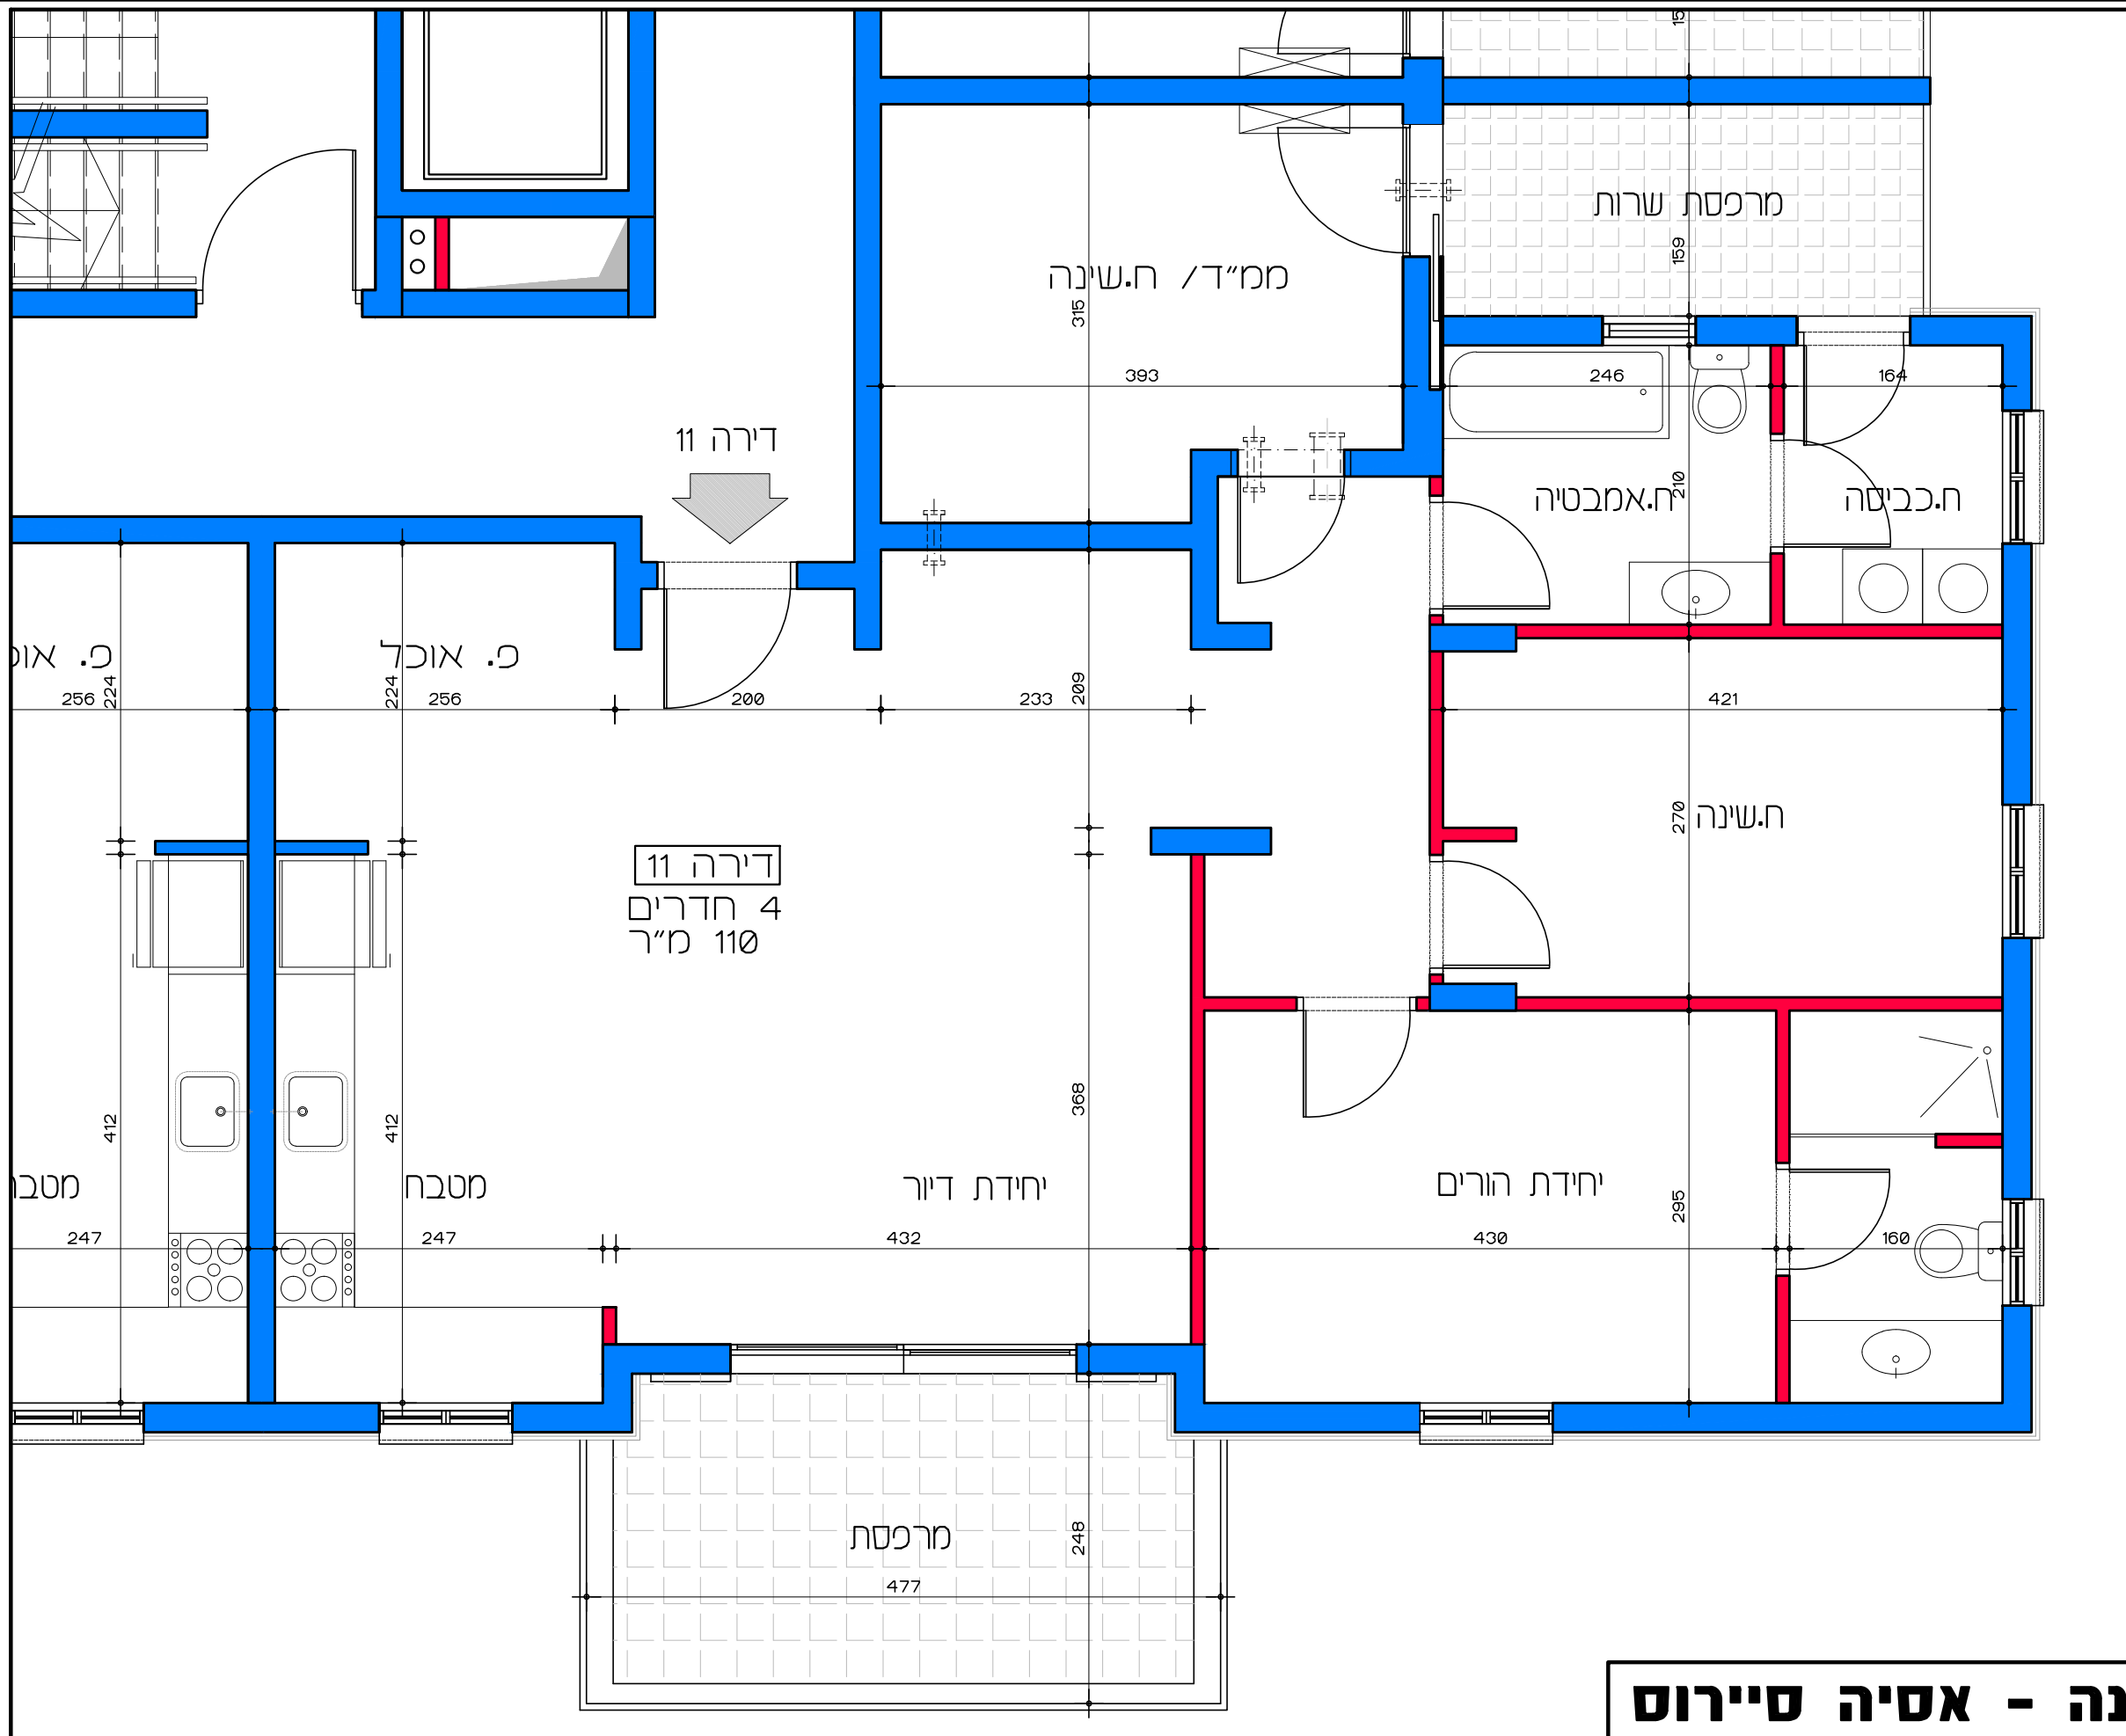

תכנית קומה ב' - דירה מס' 11
קנ"מ 1:50

דיור למשתכן גן יבנה - אסיה סיירוס

קנ"מ 1:50

מגרש 356 - תכנית קומה ב'

דירה מס' 11

הערה:
כל התוכניות כפופות לאישורים סטטוטוריים.
ביצוע תוכניות אלה מותנה בקבלת היתר בניה
בהתאם לתב"ע מאושרת כחוק.

Lea Shneor Architects | לאה שניאור אדריכלים
אלה 5 ת.ד. 50503 מזכרת בתיה 76804
Ela 5 P.O.B. 50503 Mazkeret batya 76804