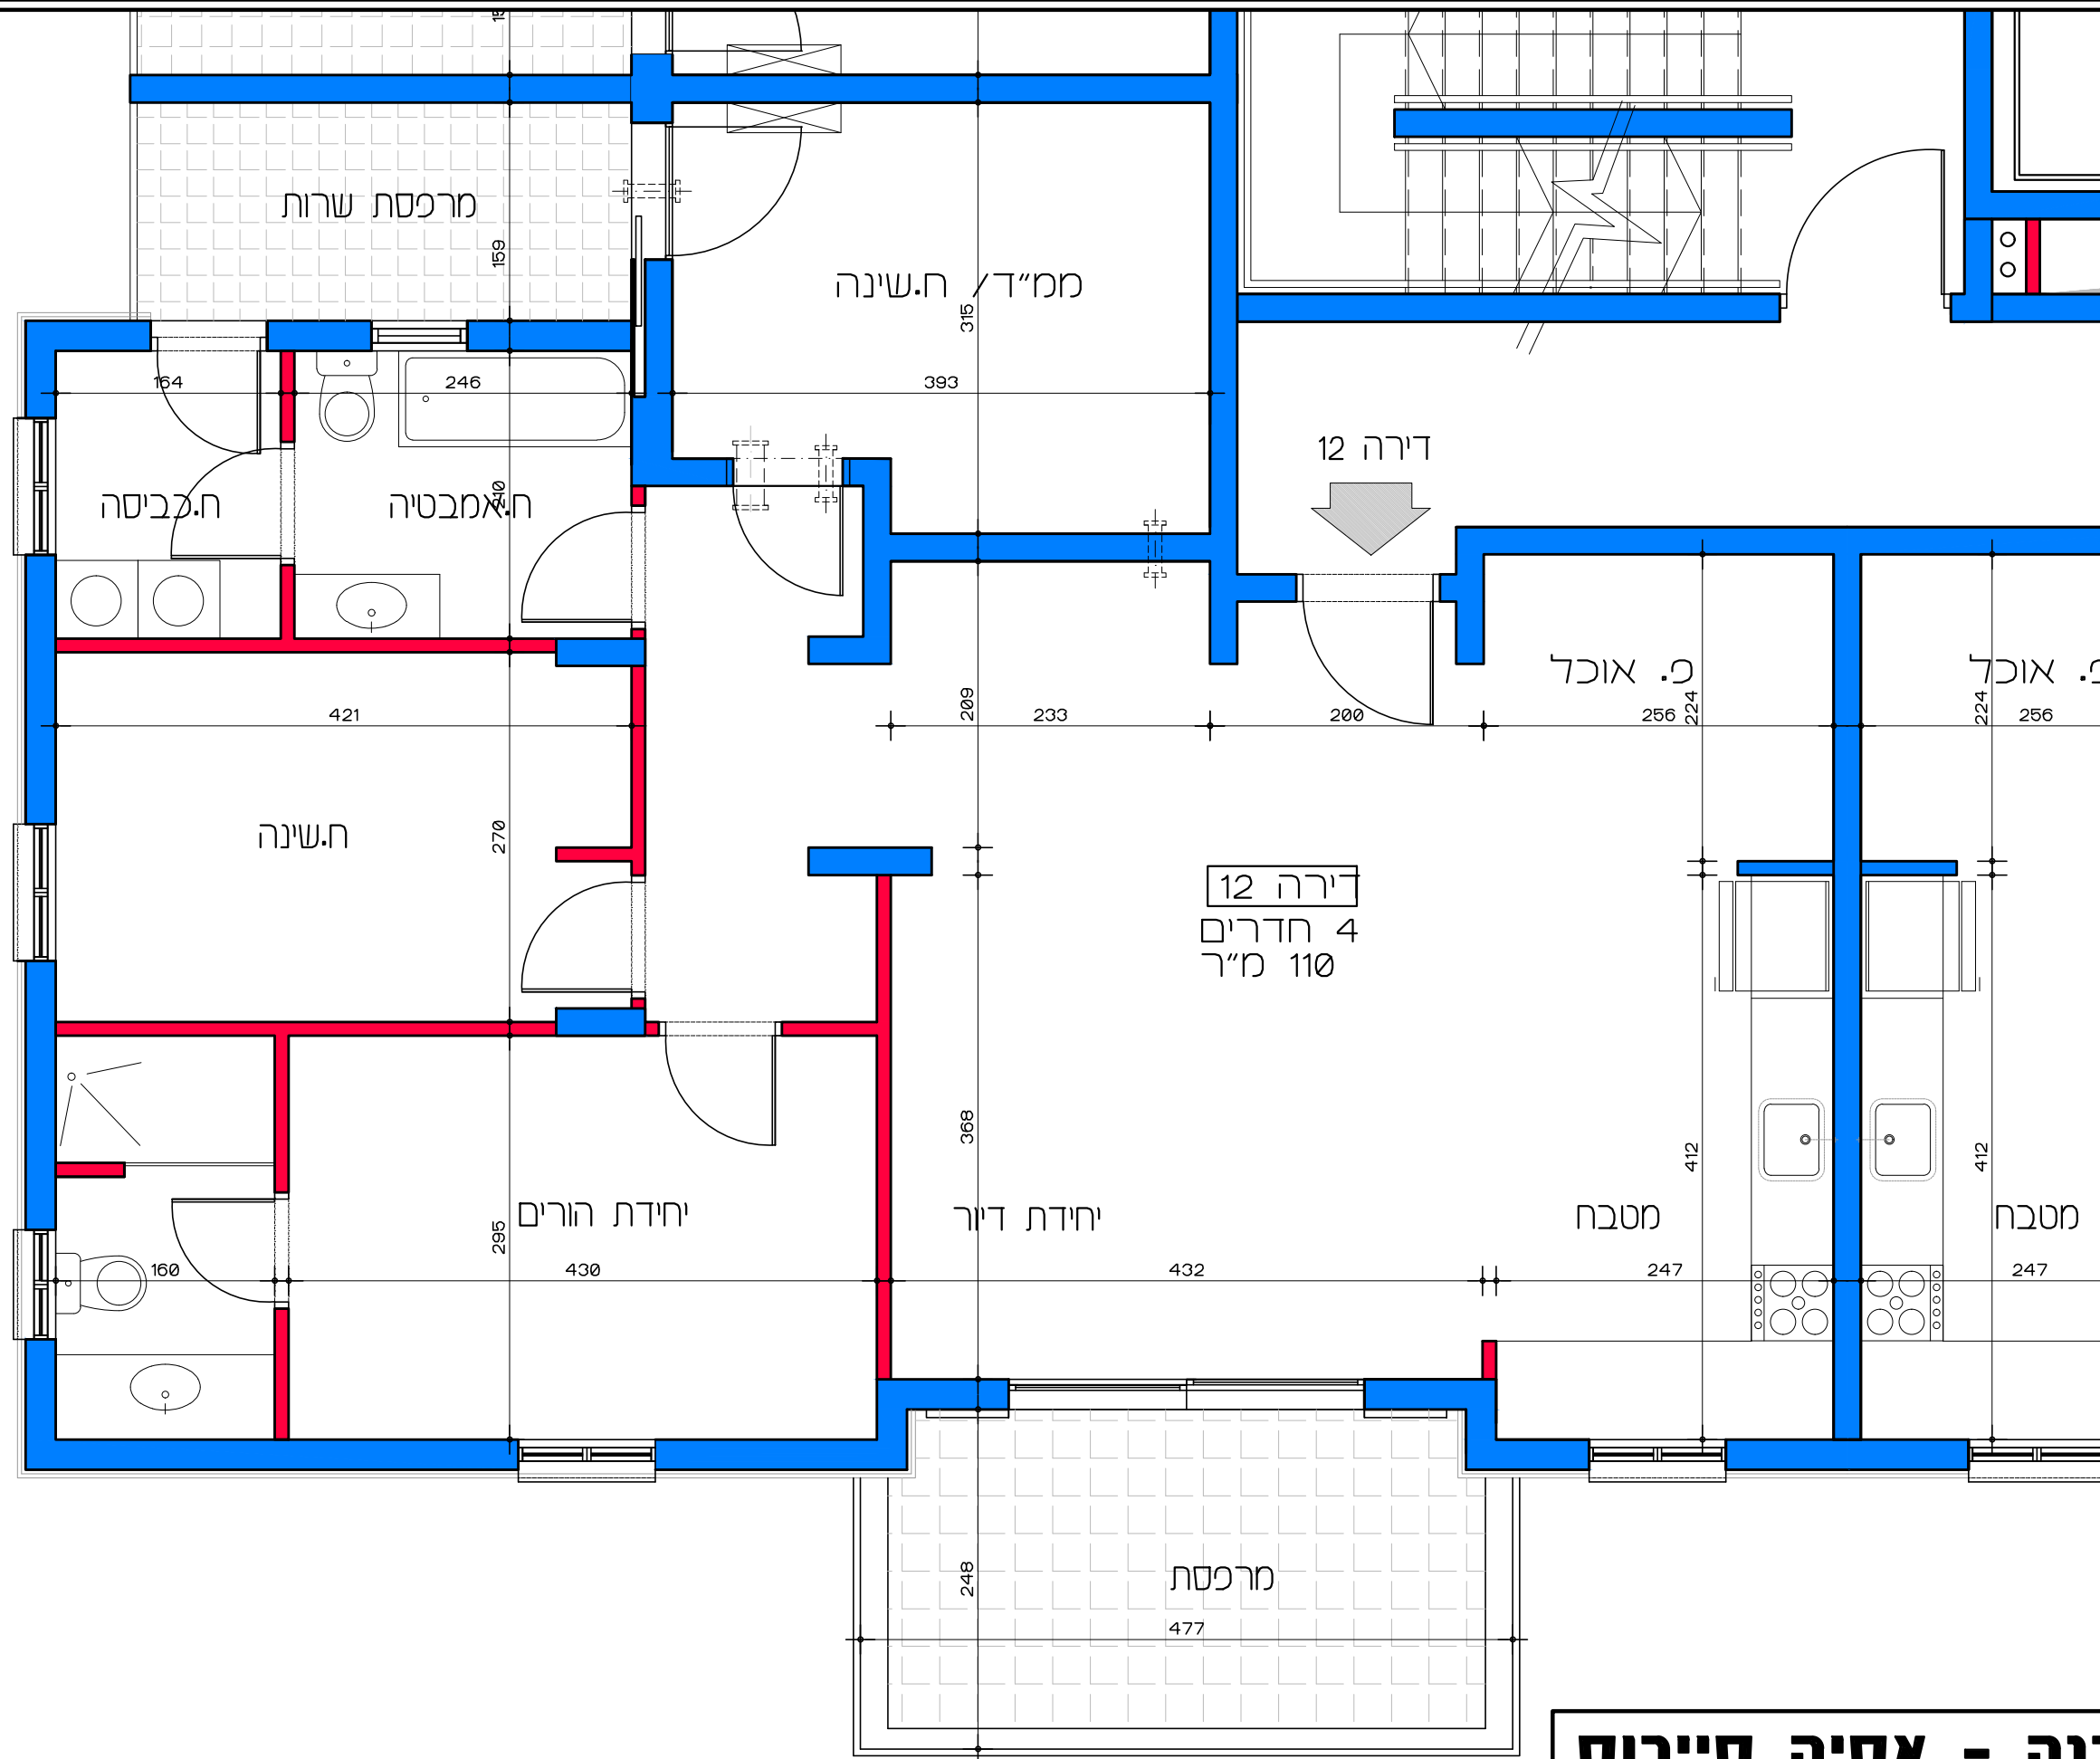

דירה 12
4 חדרים
110 מ"ר

תכנית קומה ב' - דירה מס' 12
קנ"מ 1:50

דוור למשתכן גן יבנה - אסיה סיירוס
מגרש 356 - תכנית קומה ב' דירה מס' 12
קנ"מ 1:50