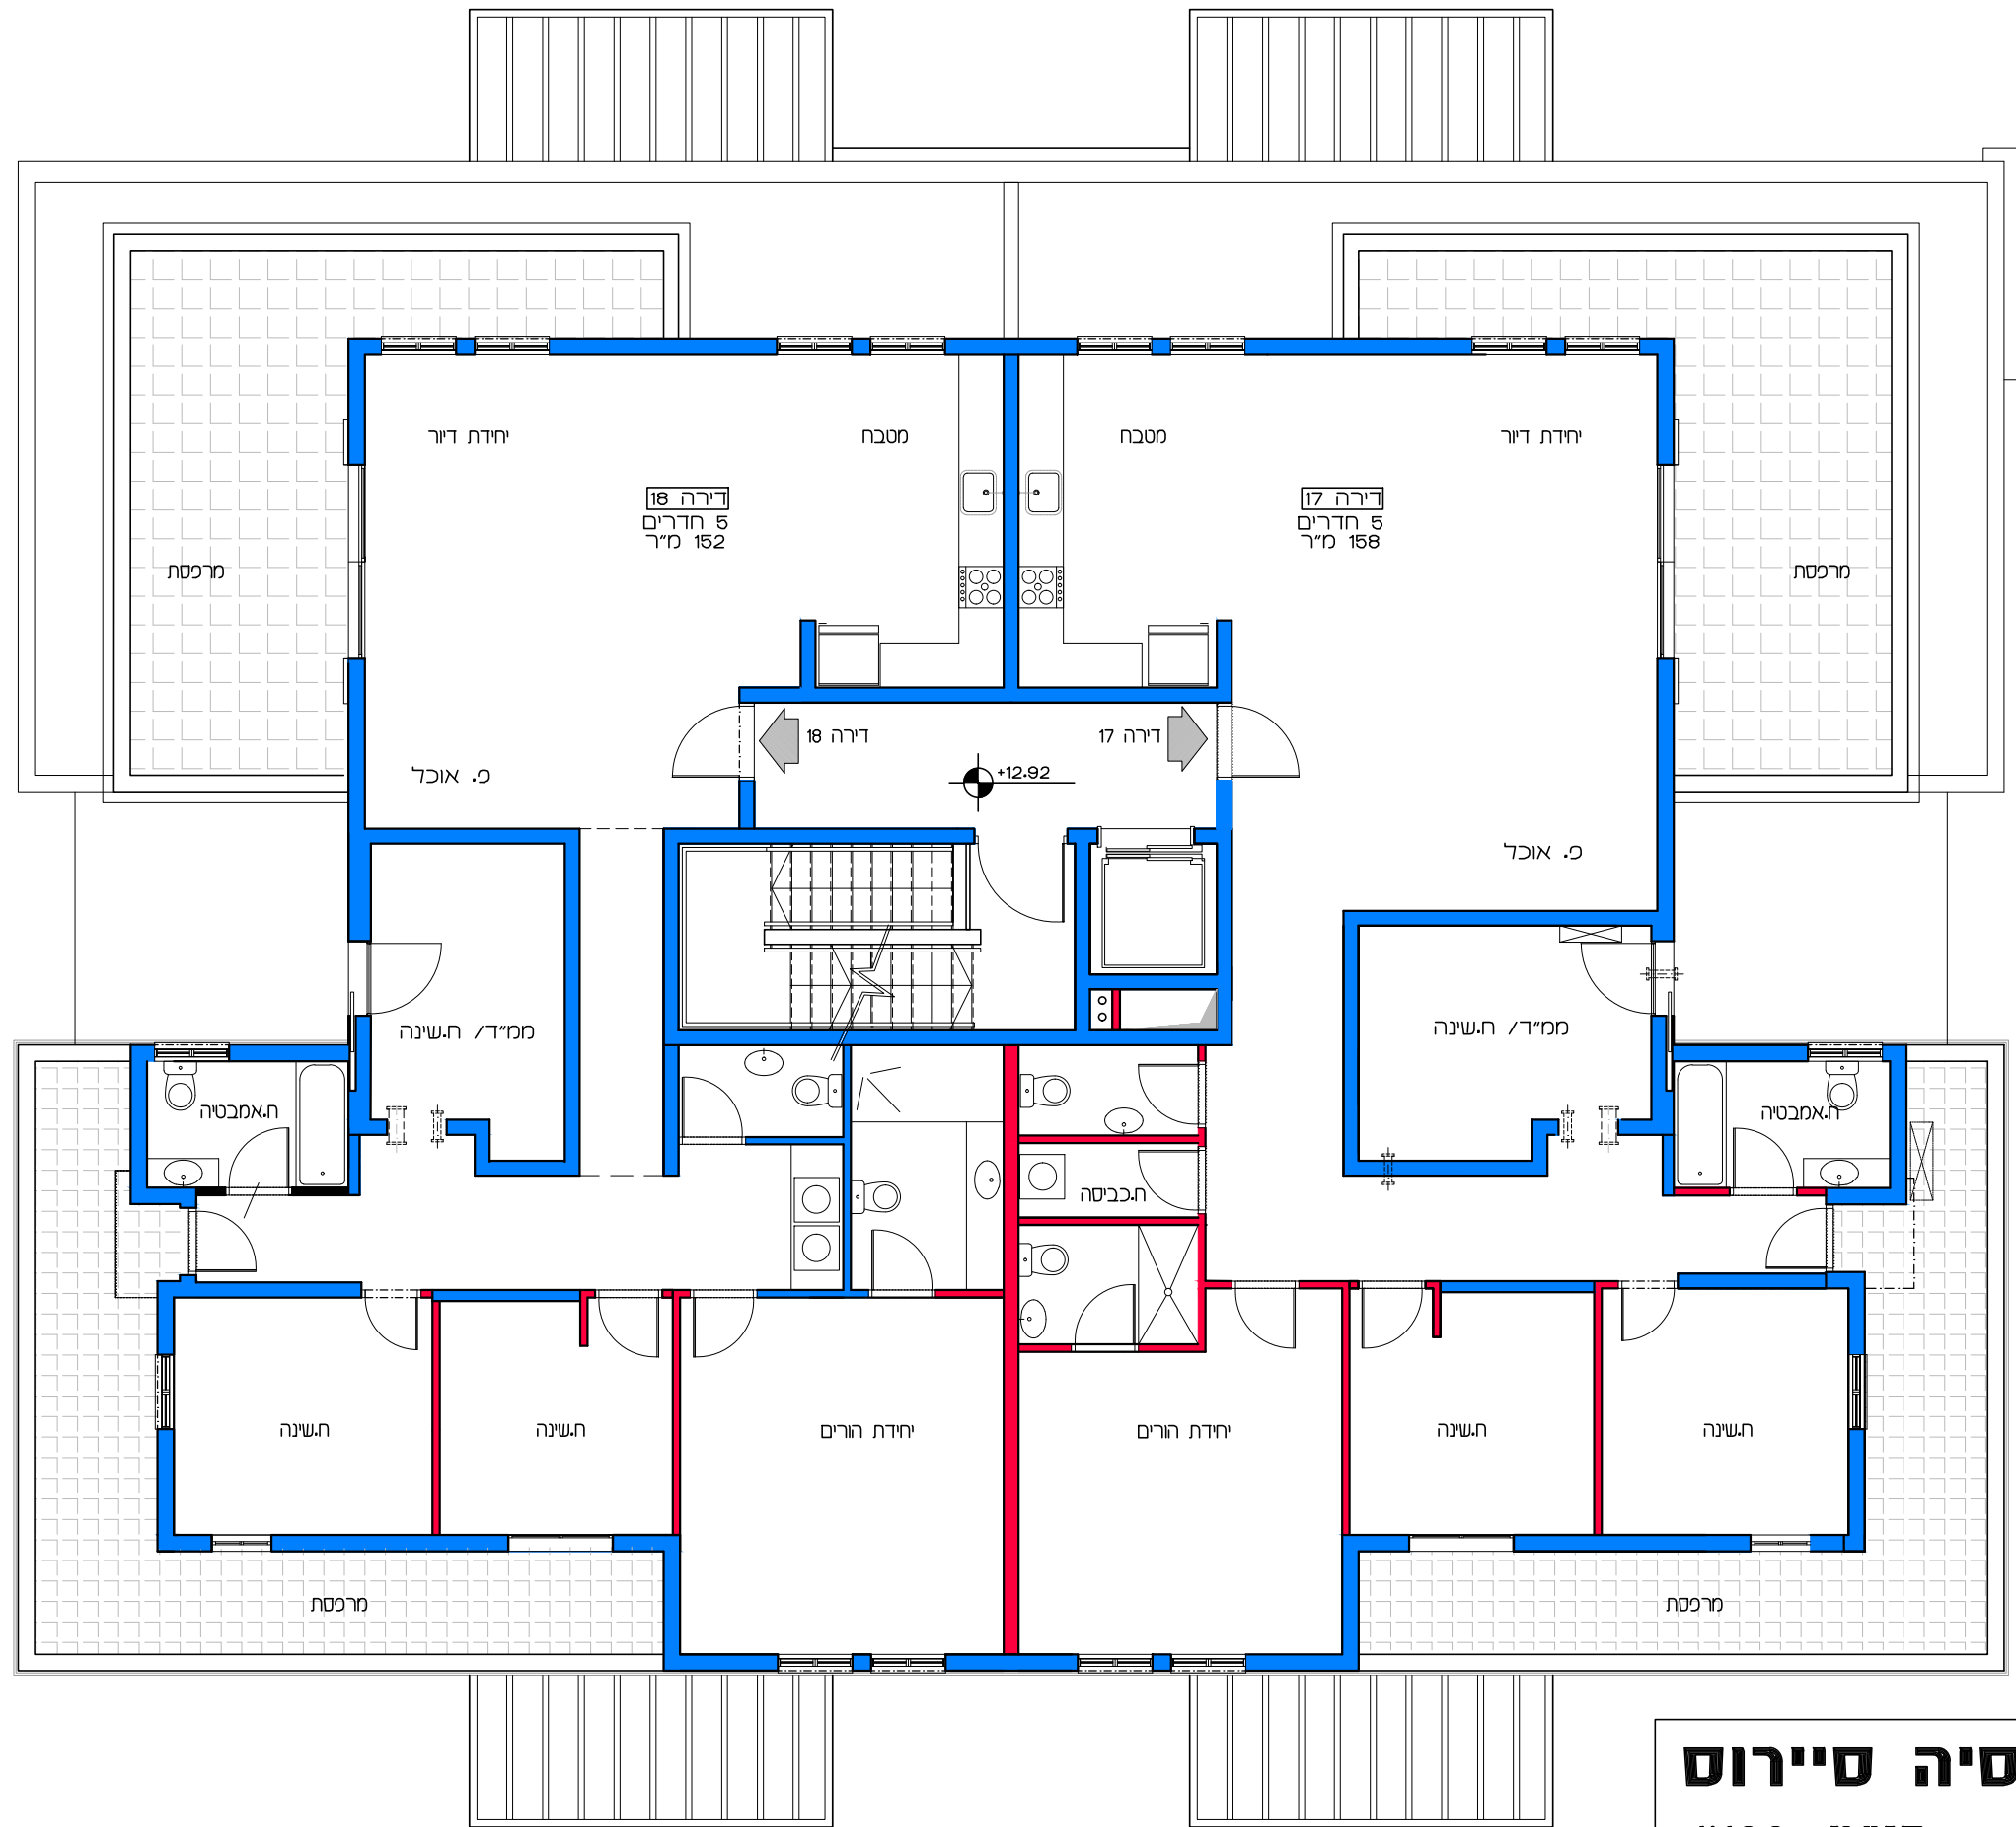

תכנית קומת ד'
 קנ"מ 1:100

דיור למשתכן גן יבנה - אסיה סיירוס

קנ"מ 1:100

מגרש 356 - תכנית קומה ד'

דירות 17 - 18

הערה:
 כל התוכניות כפופות לאישורים סטטוטוריים.
 ביצוע תוכניות אלה מותנה בבקבלת היתר בניה
 בהתאם לתב"ע מאושרת כחוק.

Lea Shneor Architects | לאה שניאור אדריכלים
 אלה 5 ת.ד. 5053 מזכרת בתיה 76804
 Ela 5 P.O.B. 50503 Mazkeret batya 76804