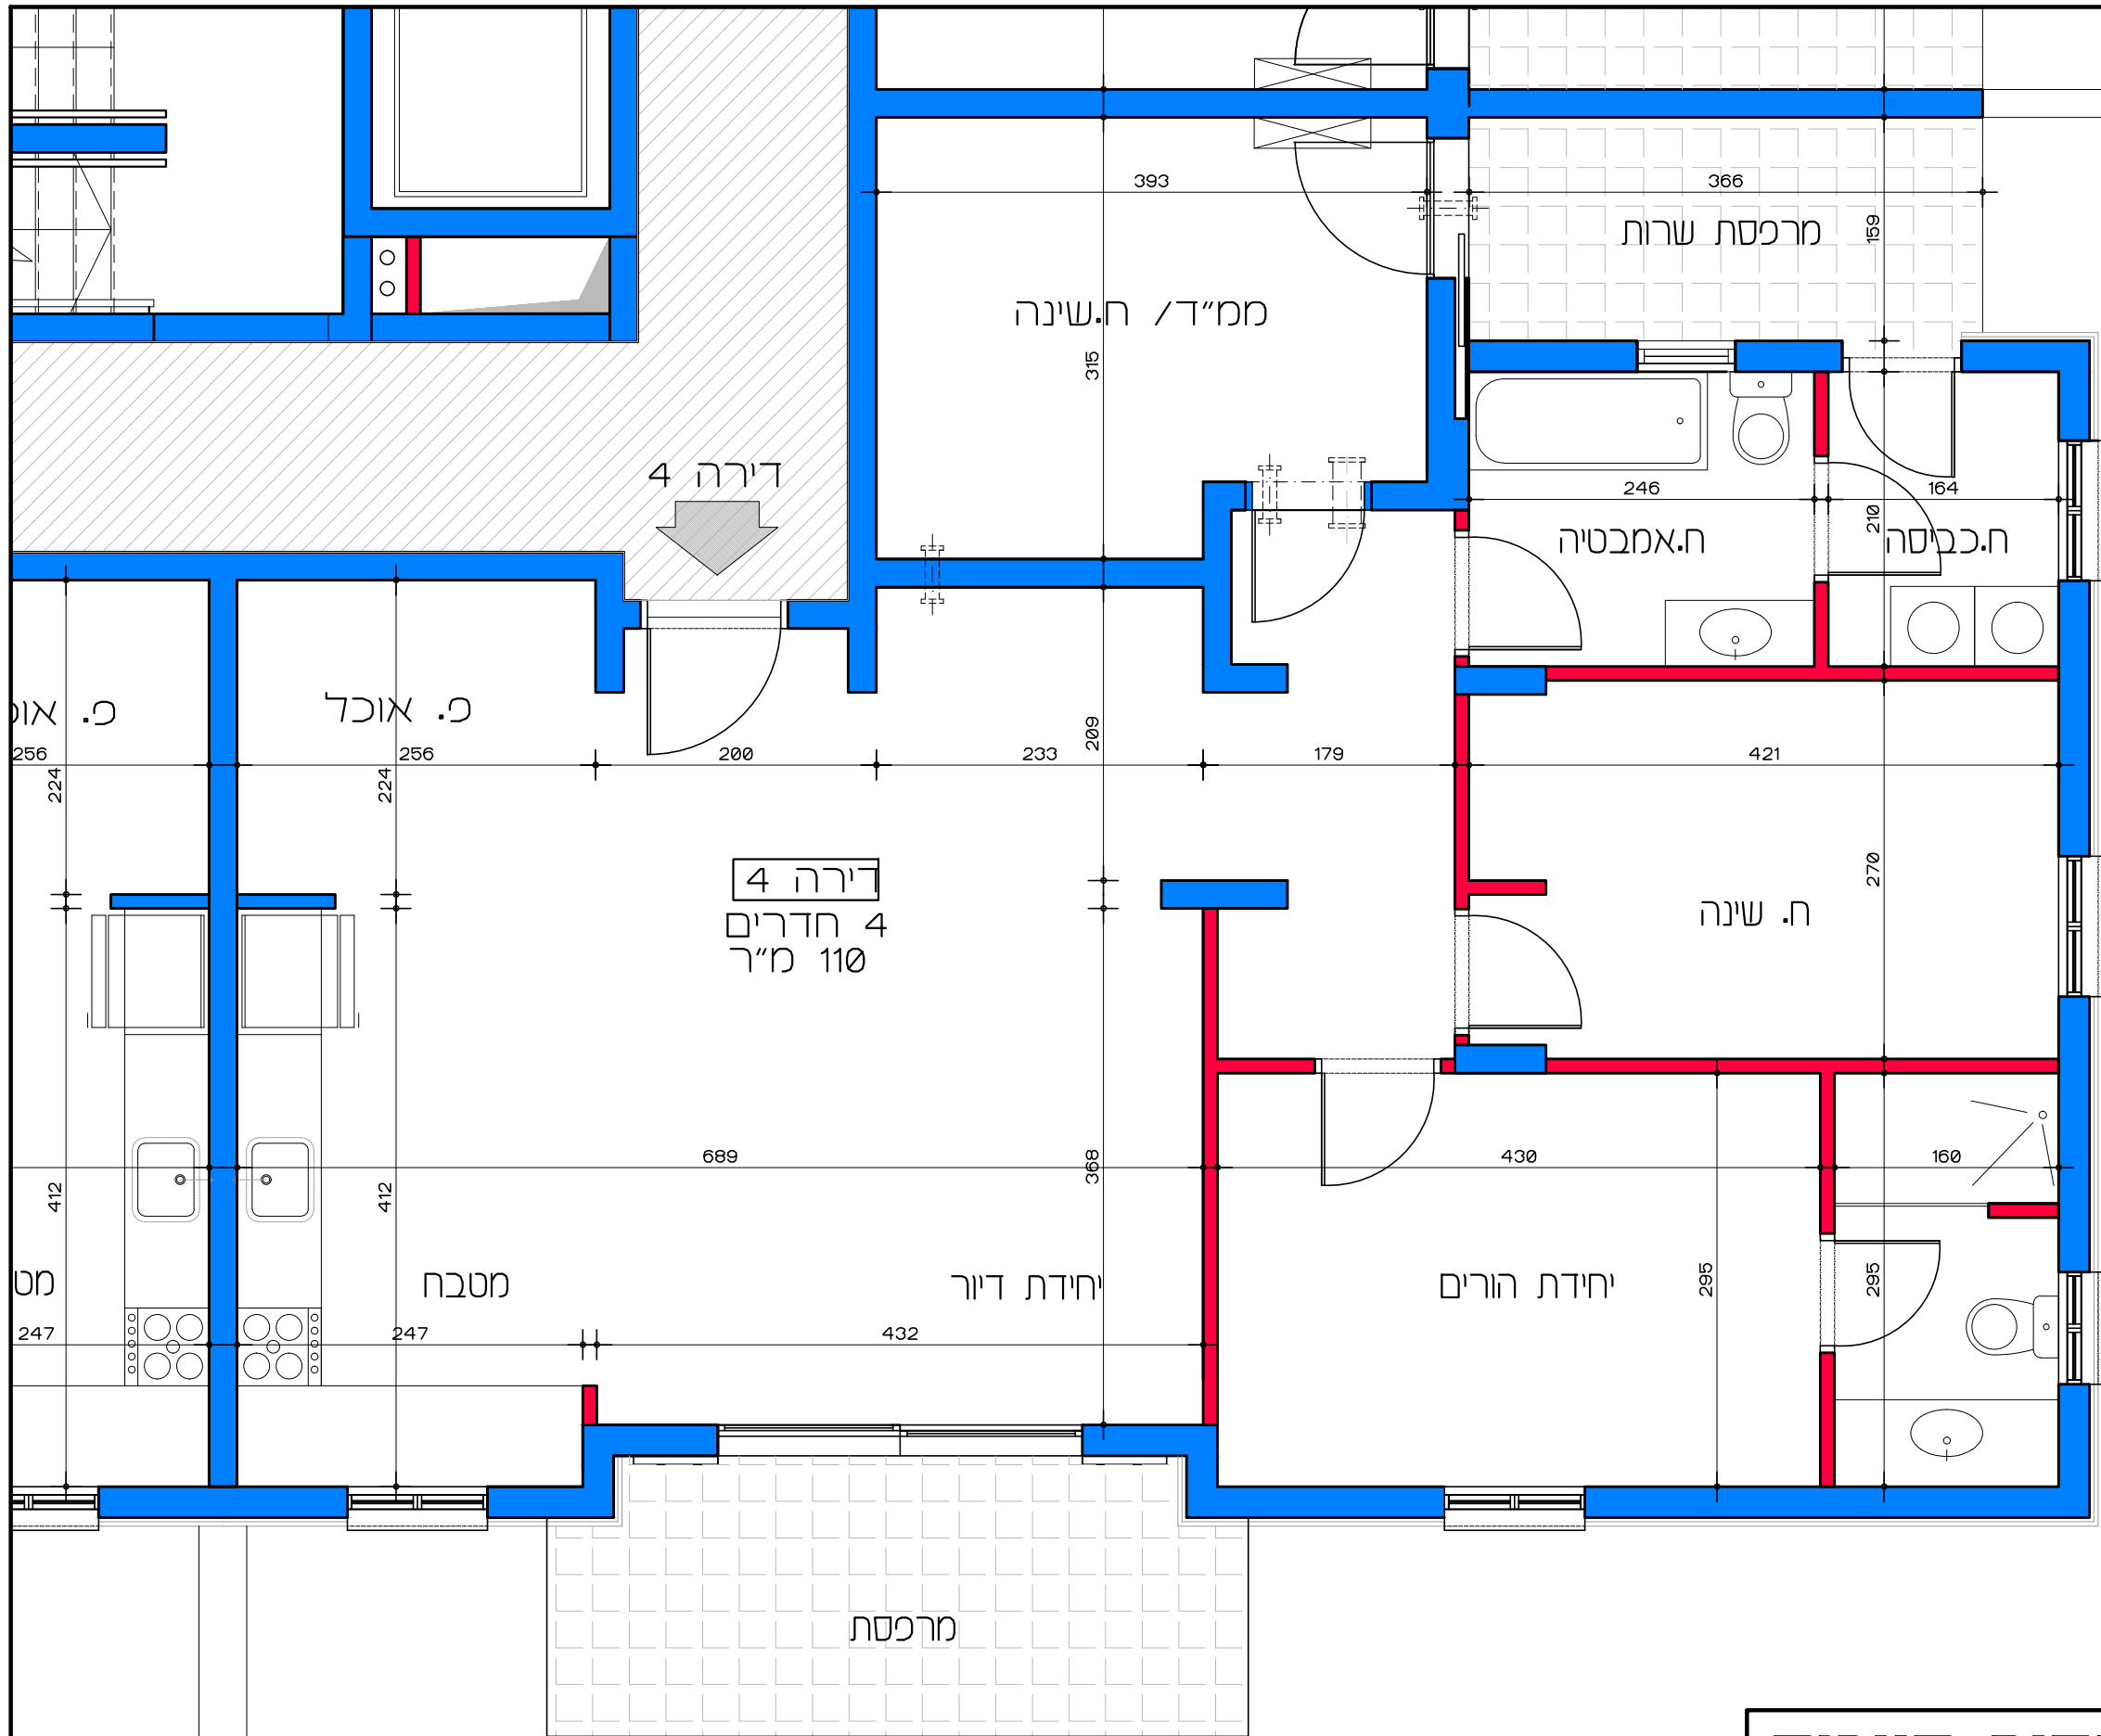

דיר ל משתכן גן יבנה - אסיה סיירוס
מגרש 356 - תכנית קומת קרקע
דירה מסי 4

תכנית קומת קרקע - דירה מסי 4
קנ"מ 1:50

הערה: כל התוכניות כפופות לאישורים סטטוטוריים. ביצוע תוכניות אלה מותנה בקבלת היתר בניה בהתאם לתב"ע מאשרת כחוק.
Lea Shneor Architects | לאה שניאור אדריכלים
אלה 5 ת.ד. 5053 מזכרת בתיה 76804 Ela 5 P.O.B. 50503 Mazkeret batya