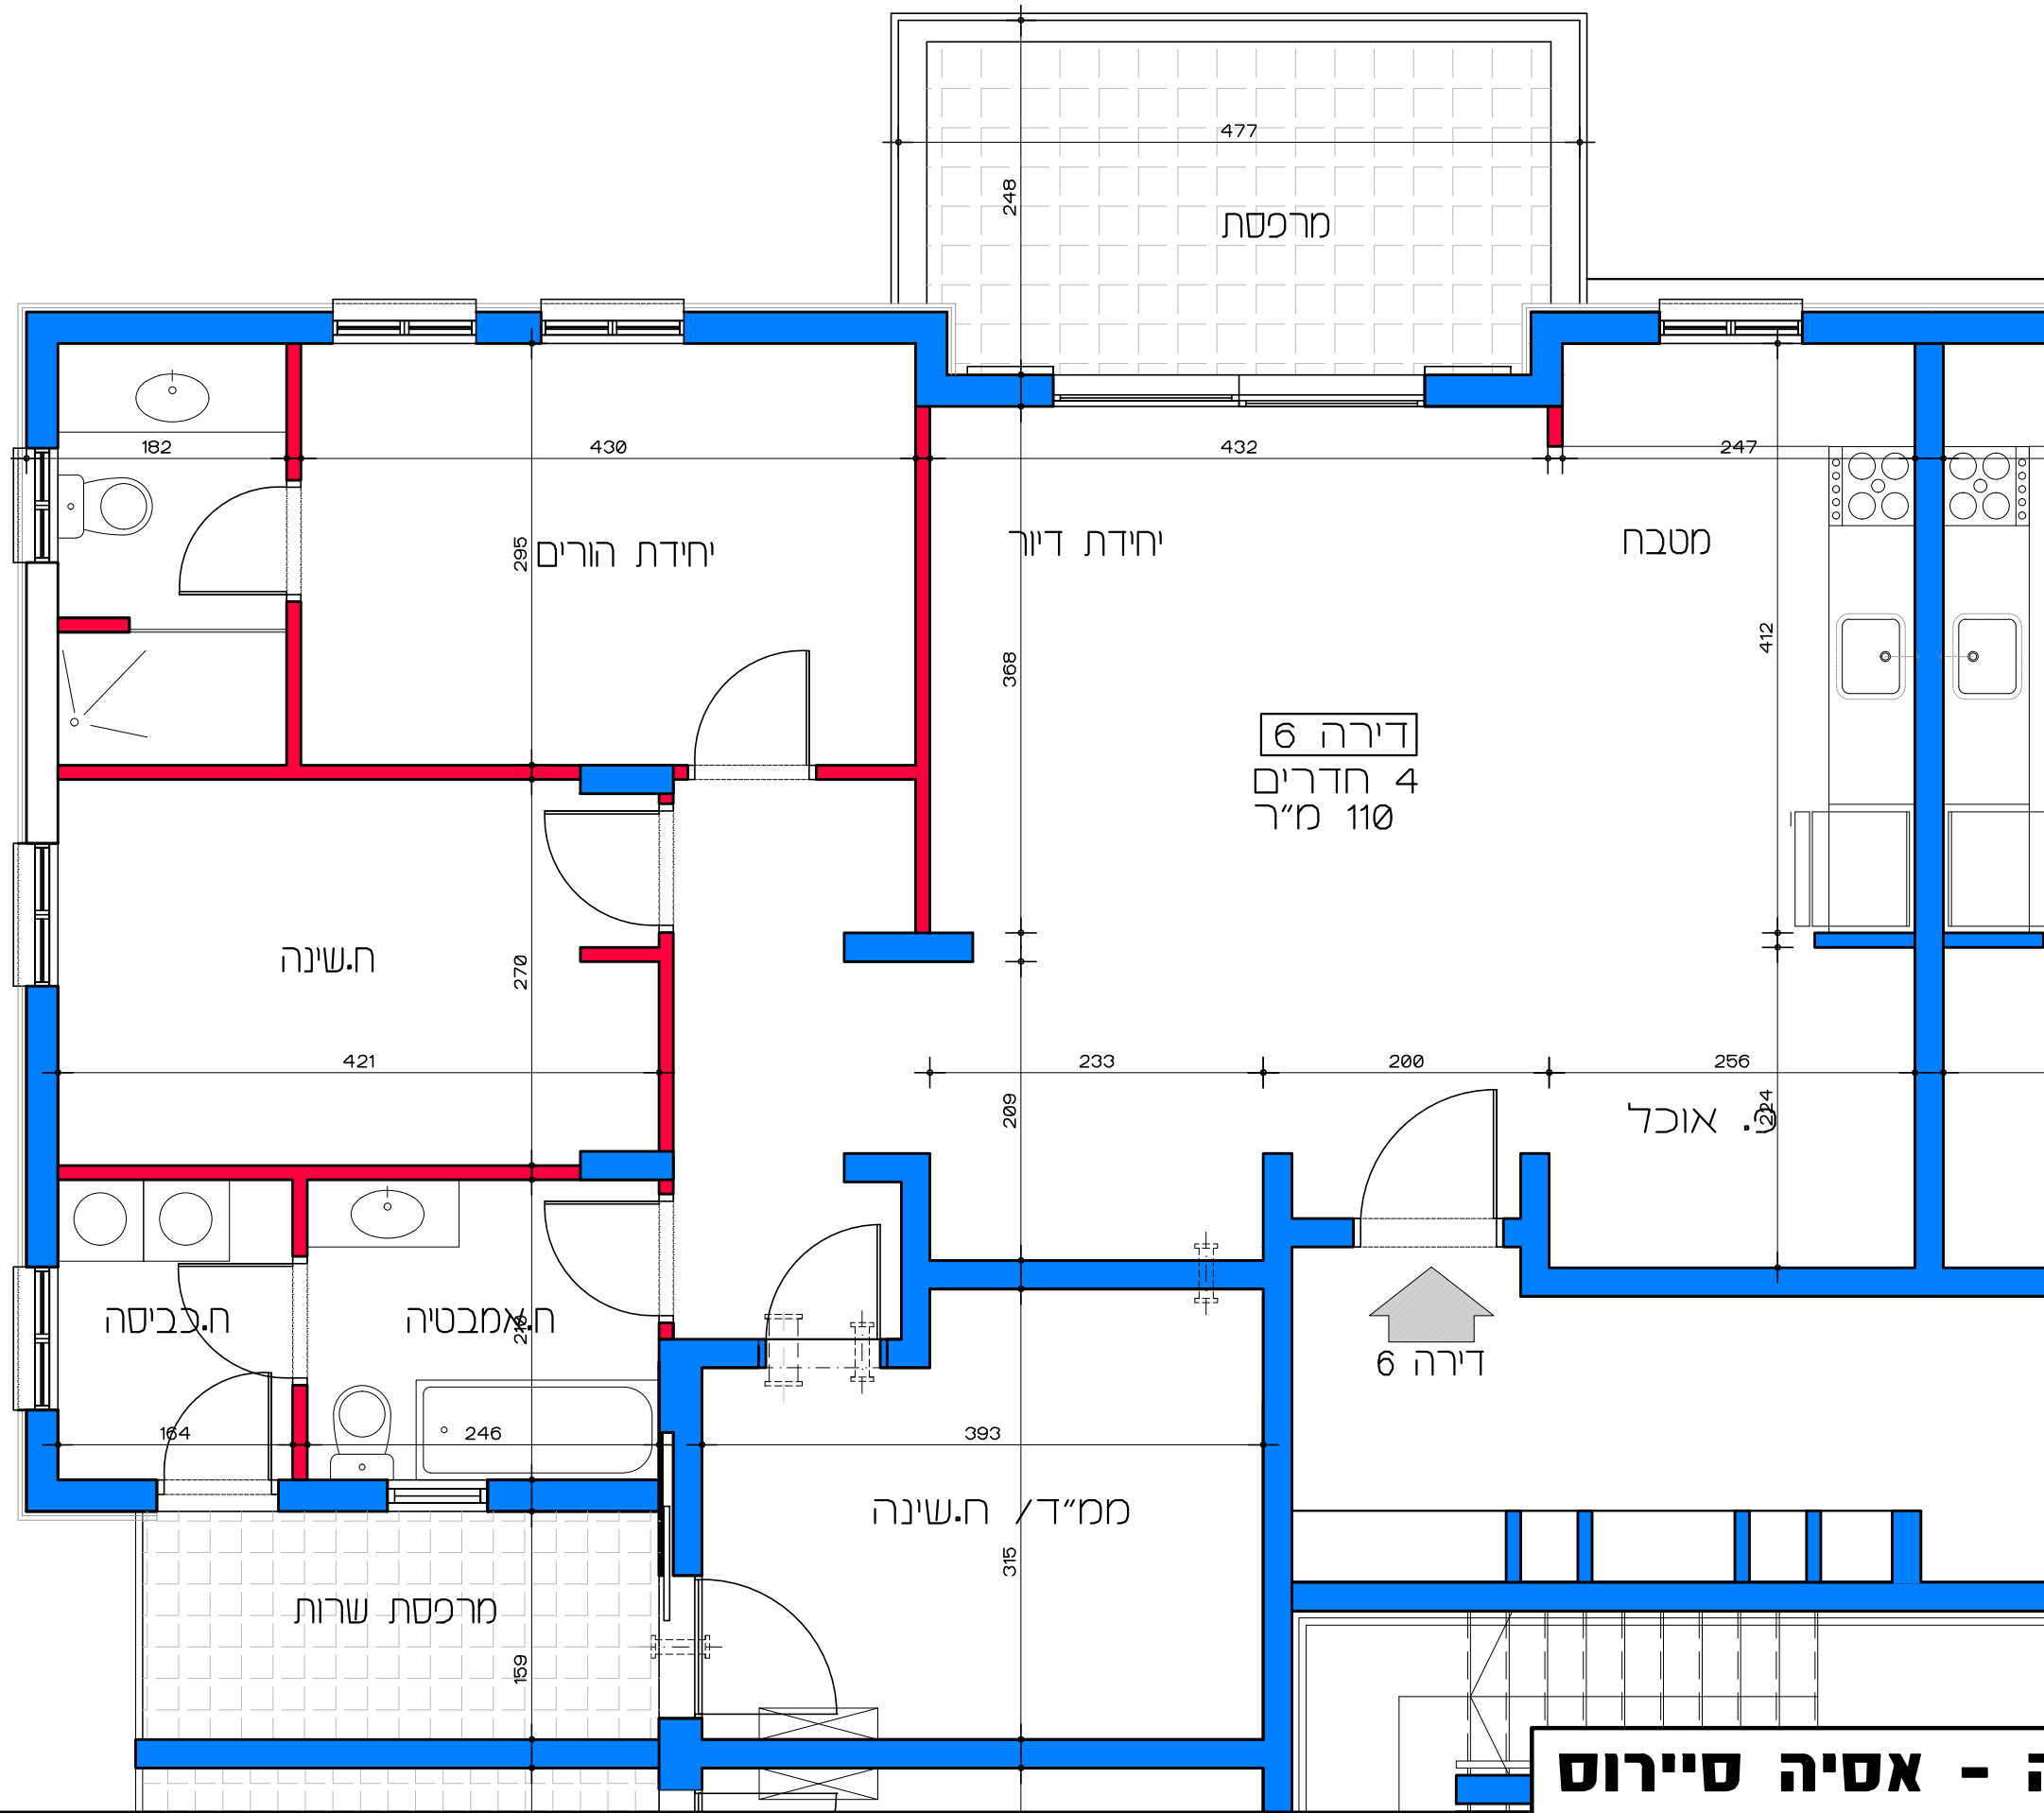

תכנית קומה אי - דירה מס' 6
קנ"מ 1:50

דיור למשתכן גן יבנה - אסיה סיירוס

קנ"מ 1:50

מגרש 356 - תכנית קומה אי

דירה מס' 6

הערה:
כל התוכניות כפופות לאישורים סטטוטוריים.
ביצוע תוכניות אלה מותנה בקבלת היתר בניה
בהתאם לתב"ע מאושרת כחוק.

Lea Shneor Architects | לאה שניאור אדריכלים
אלה 5 ת.ד. 5053 מזכרת בתיה 76804
Ela 5 P.O.B. 50503 Mazkeret batya 76804