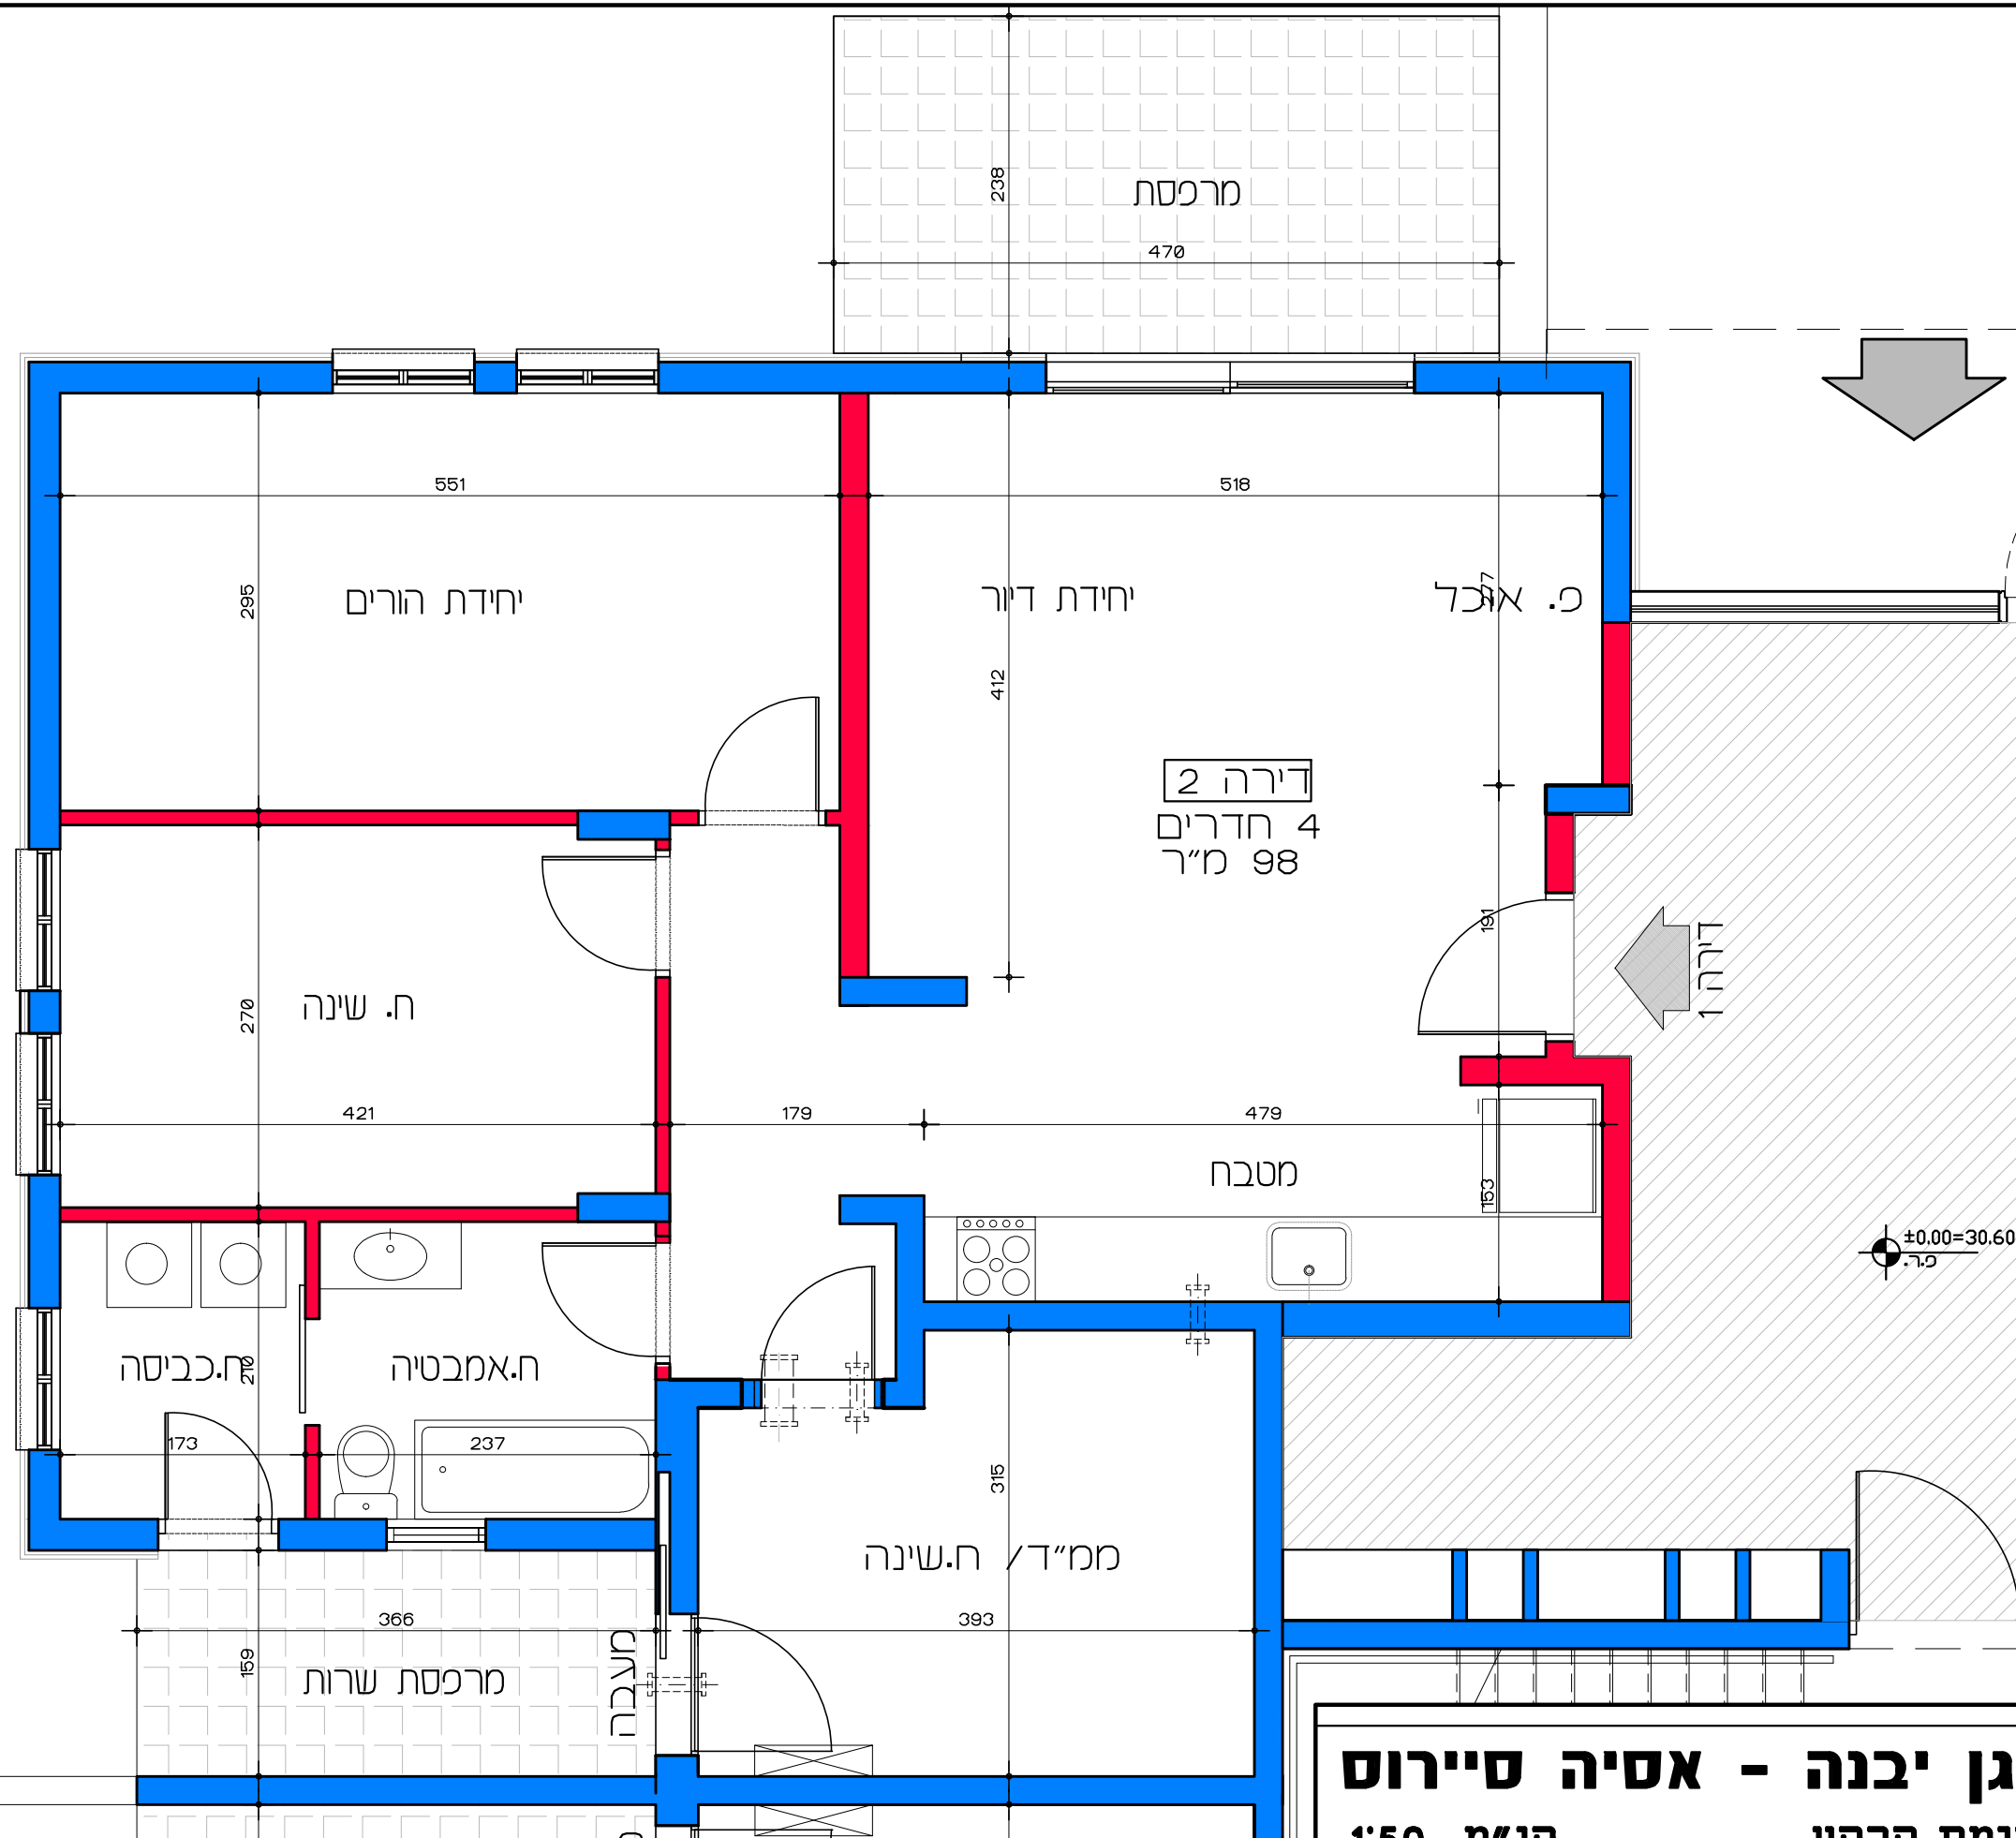

דיור למשתכן גן יבנה - אסיה סיירוס

קנ"מ 1:50

מגרש 356 - תכנית קומת קרקע

דירה מס' 2

תכנית קומת קרקע - דירה מס' 2

קנ"מ 1:50

הערה:
כל התוכניות כפופות לאישורים סטטוטוריים.
ביצוע תוכניות אלה מותנה בקבלת היתר בניה
בהתאם לתביע מאשרת כחוק.

Lea Shneor Architects | לאה שניאור אדריכלים
אלה 5 ת.ד. 5053 מזכרת בתיה 76804
Ela 5 P.O.B. 50503 Mazkeret batya 76804