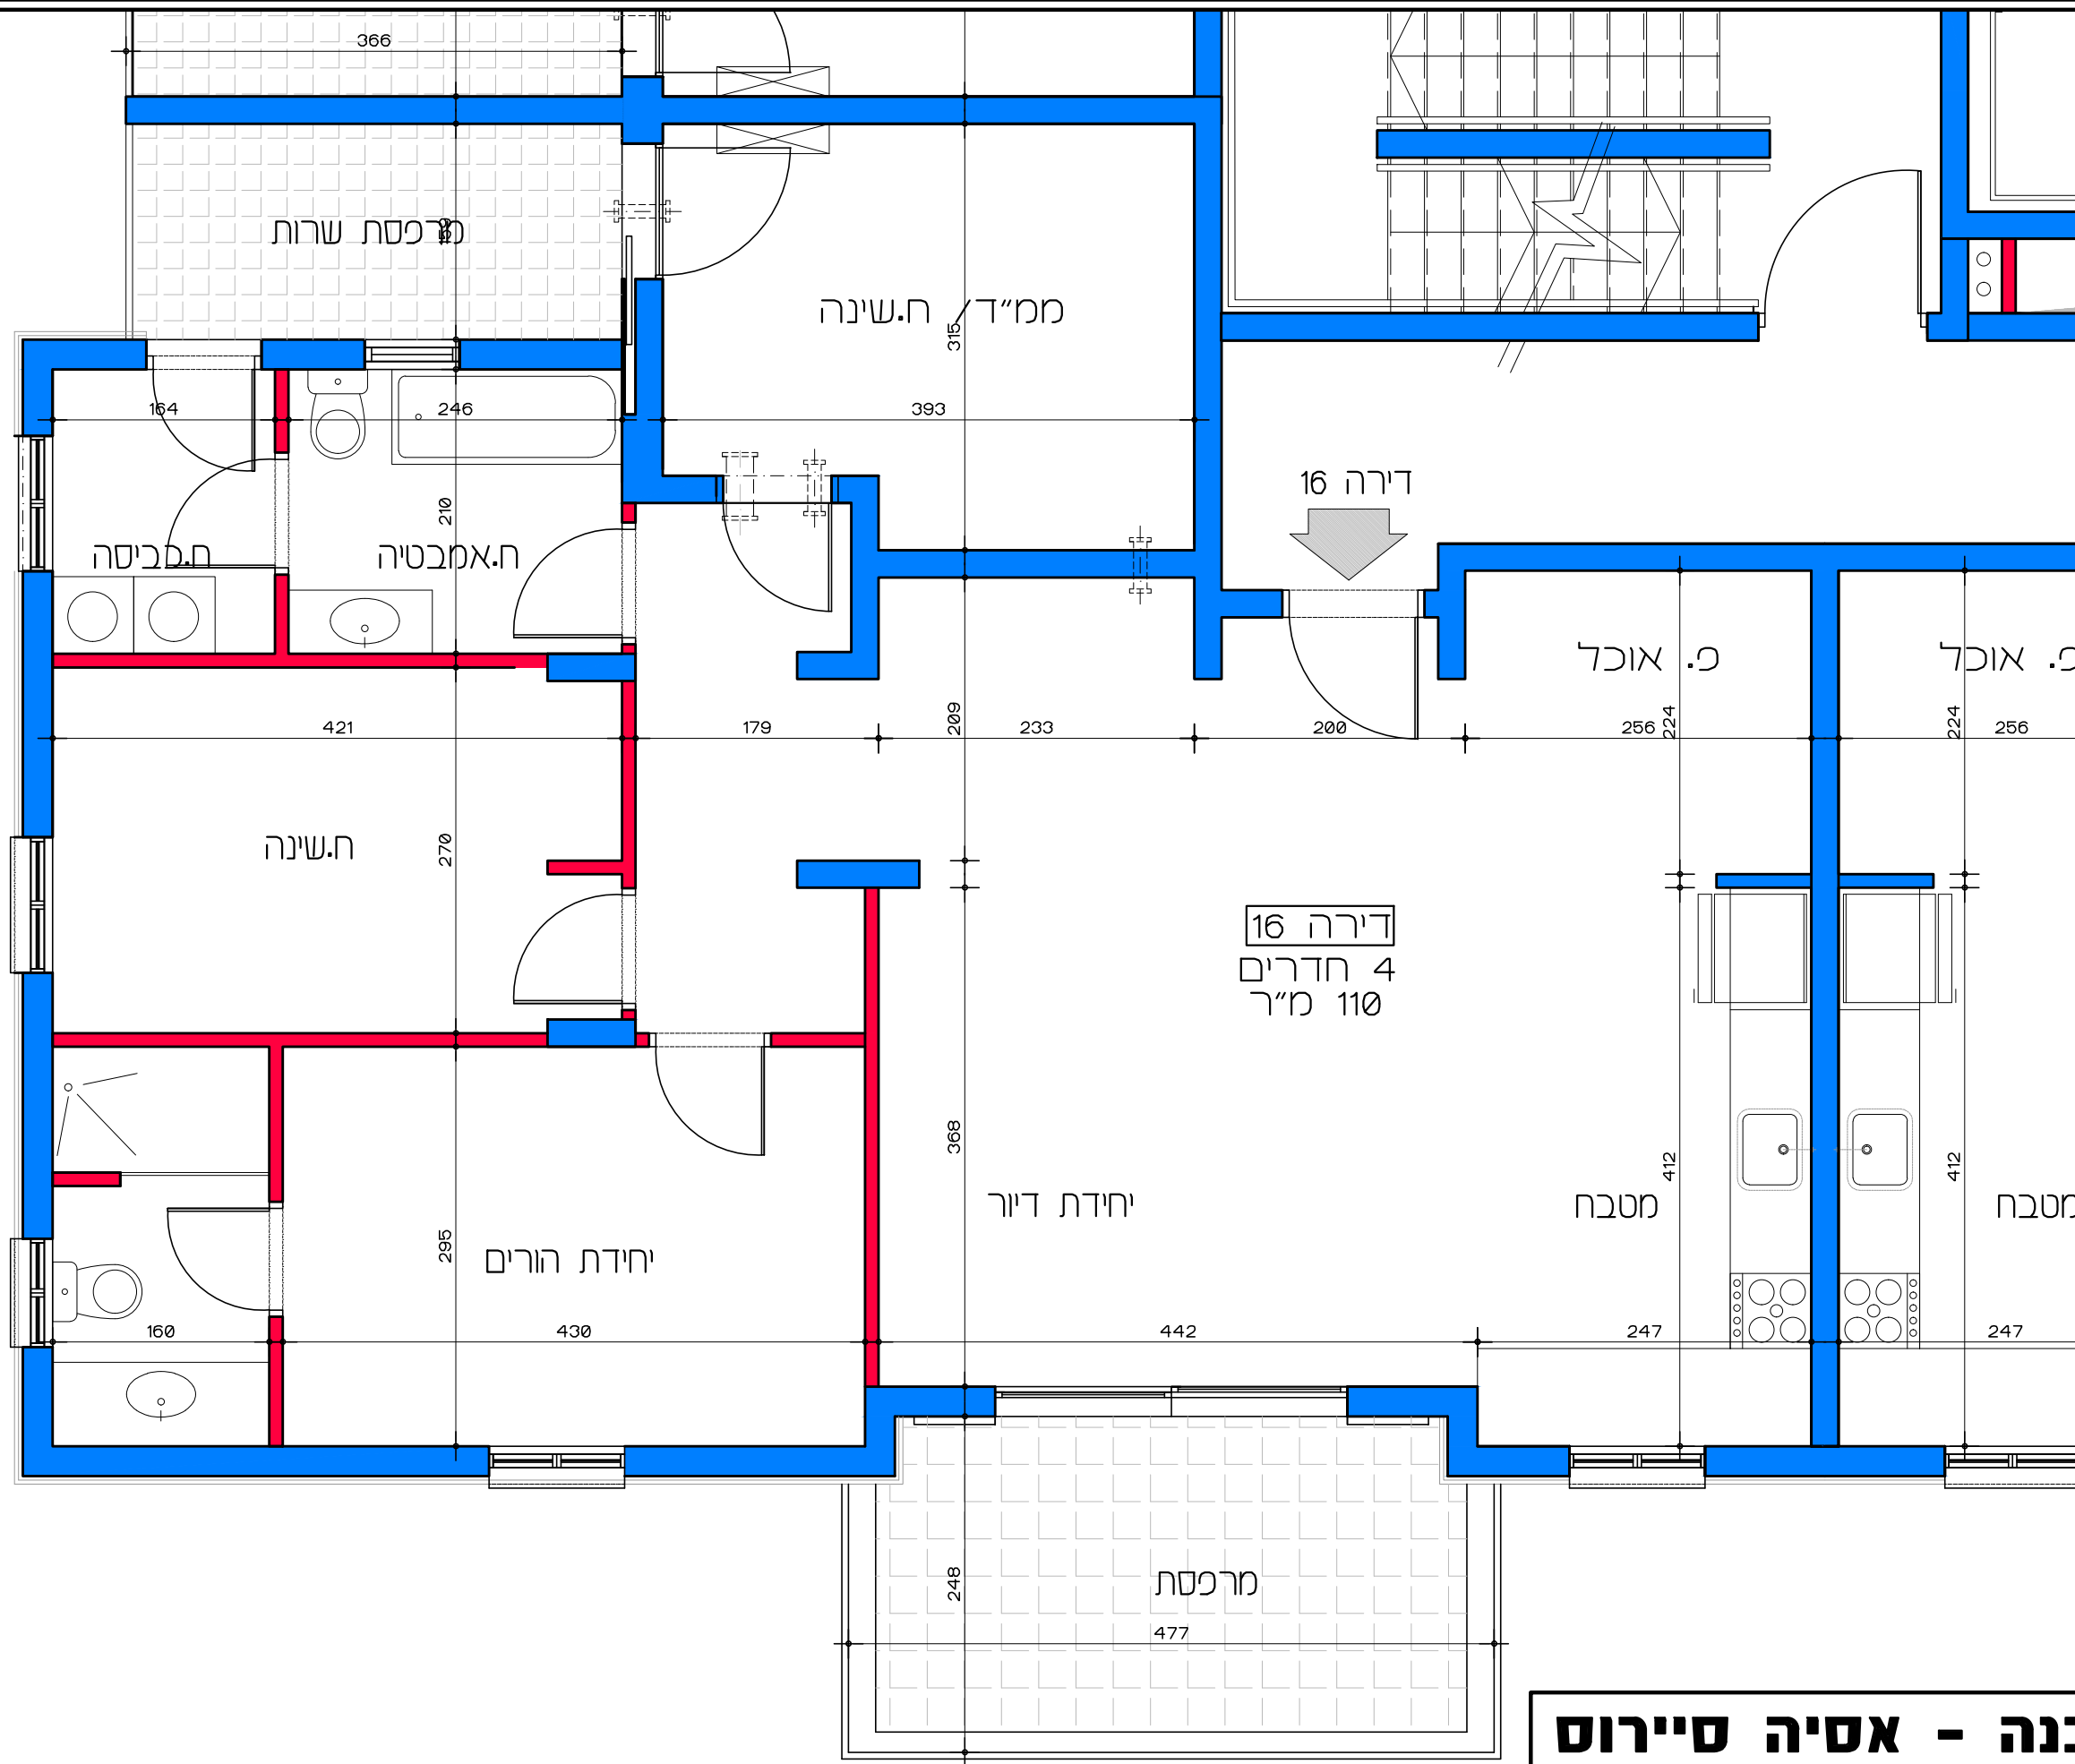

תכנית קומה ג' - דירה מס' 16
קנ"מ 1:50

דיור למשתכן גן יבנה - אסיה סיירוס

קנ"מ 1:50

מגרש 356 - תכנית קומה ג'

דירה מס' 16

הערה:
כל התוכניות כפופות לאישורים סטטוטוריים.
ביצוע תוכניות אלה מותנה בקבלת היתר בניה
בהתאם לתב"ע מאושרת כחוק.

Lea Shneor Architects | לאה שניאור אדריכלים
אלה ש ת.ד. 5053 מזכרת בתיה 76804
Ela 5 P.O.B. 50503 Mazkeret batya 76804