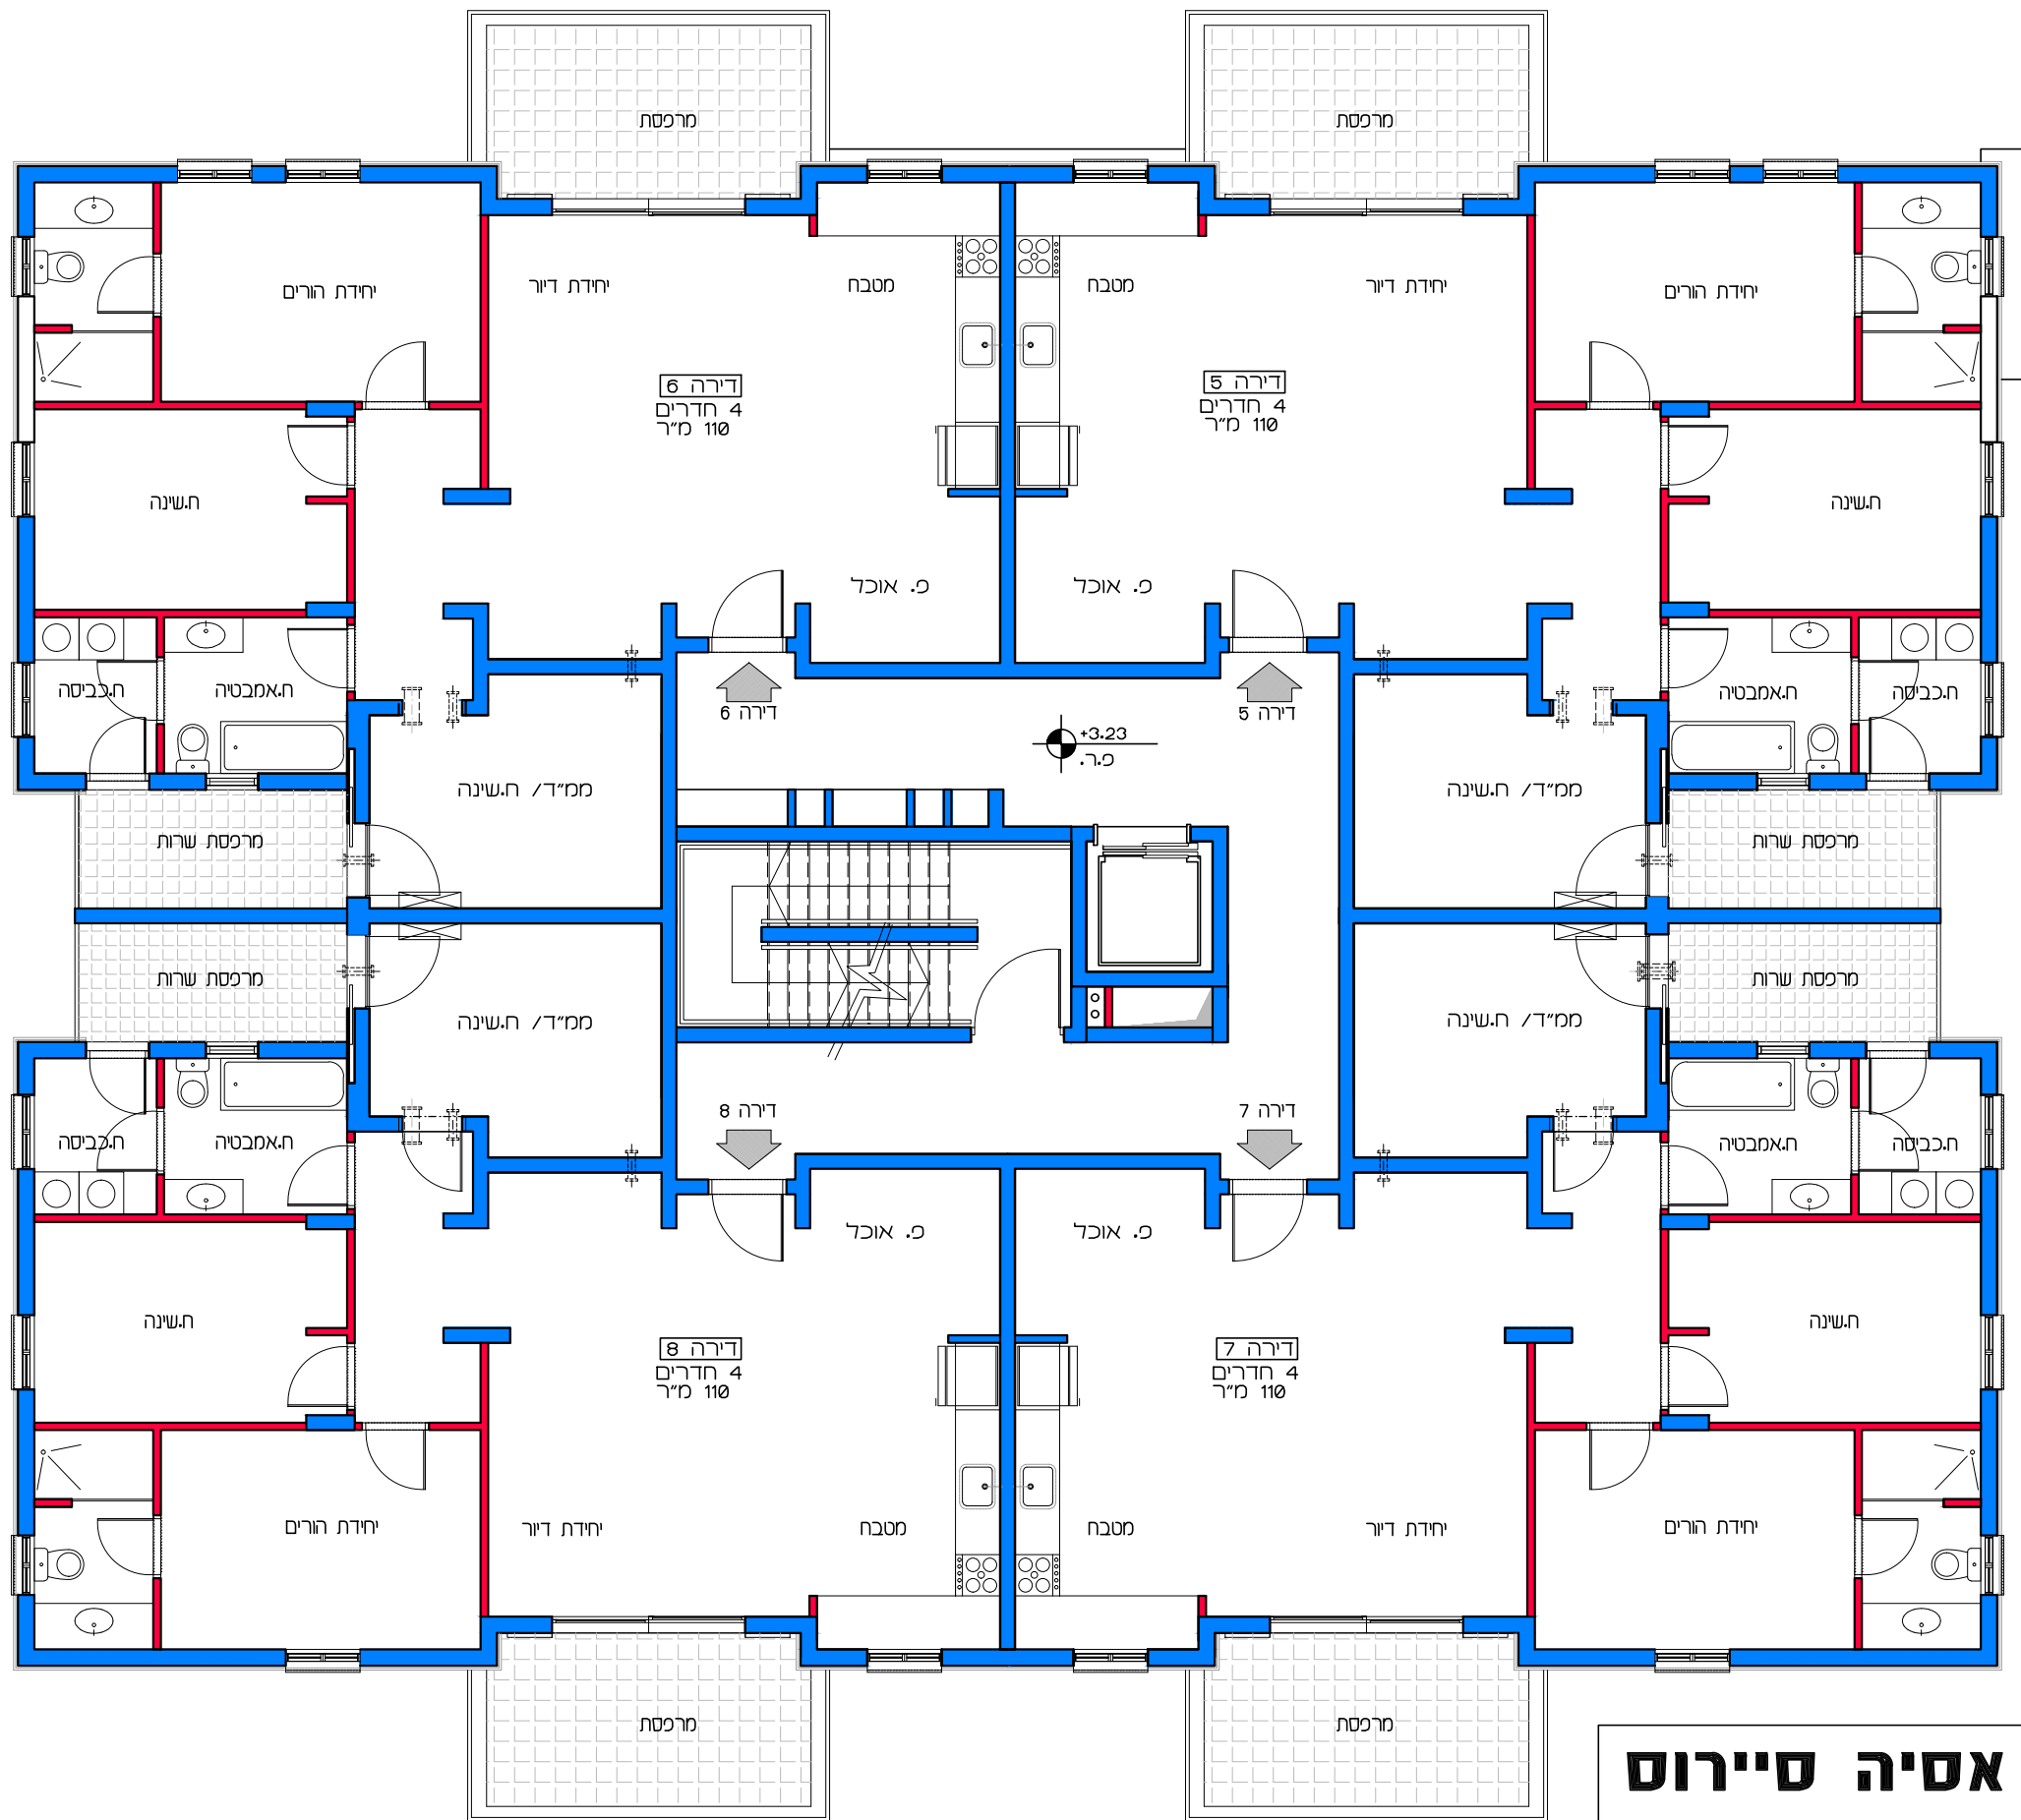

תכנית קומת א' -
קנ"מ 1:100

דויר למשתכן גן יבנה - אסיה סיירוס
קנ"מ 1:100
מגרש 357 - תכנית קומה א' -
דורות 5 - 8