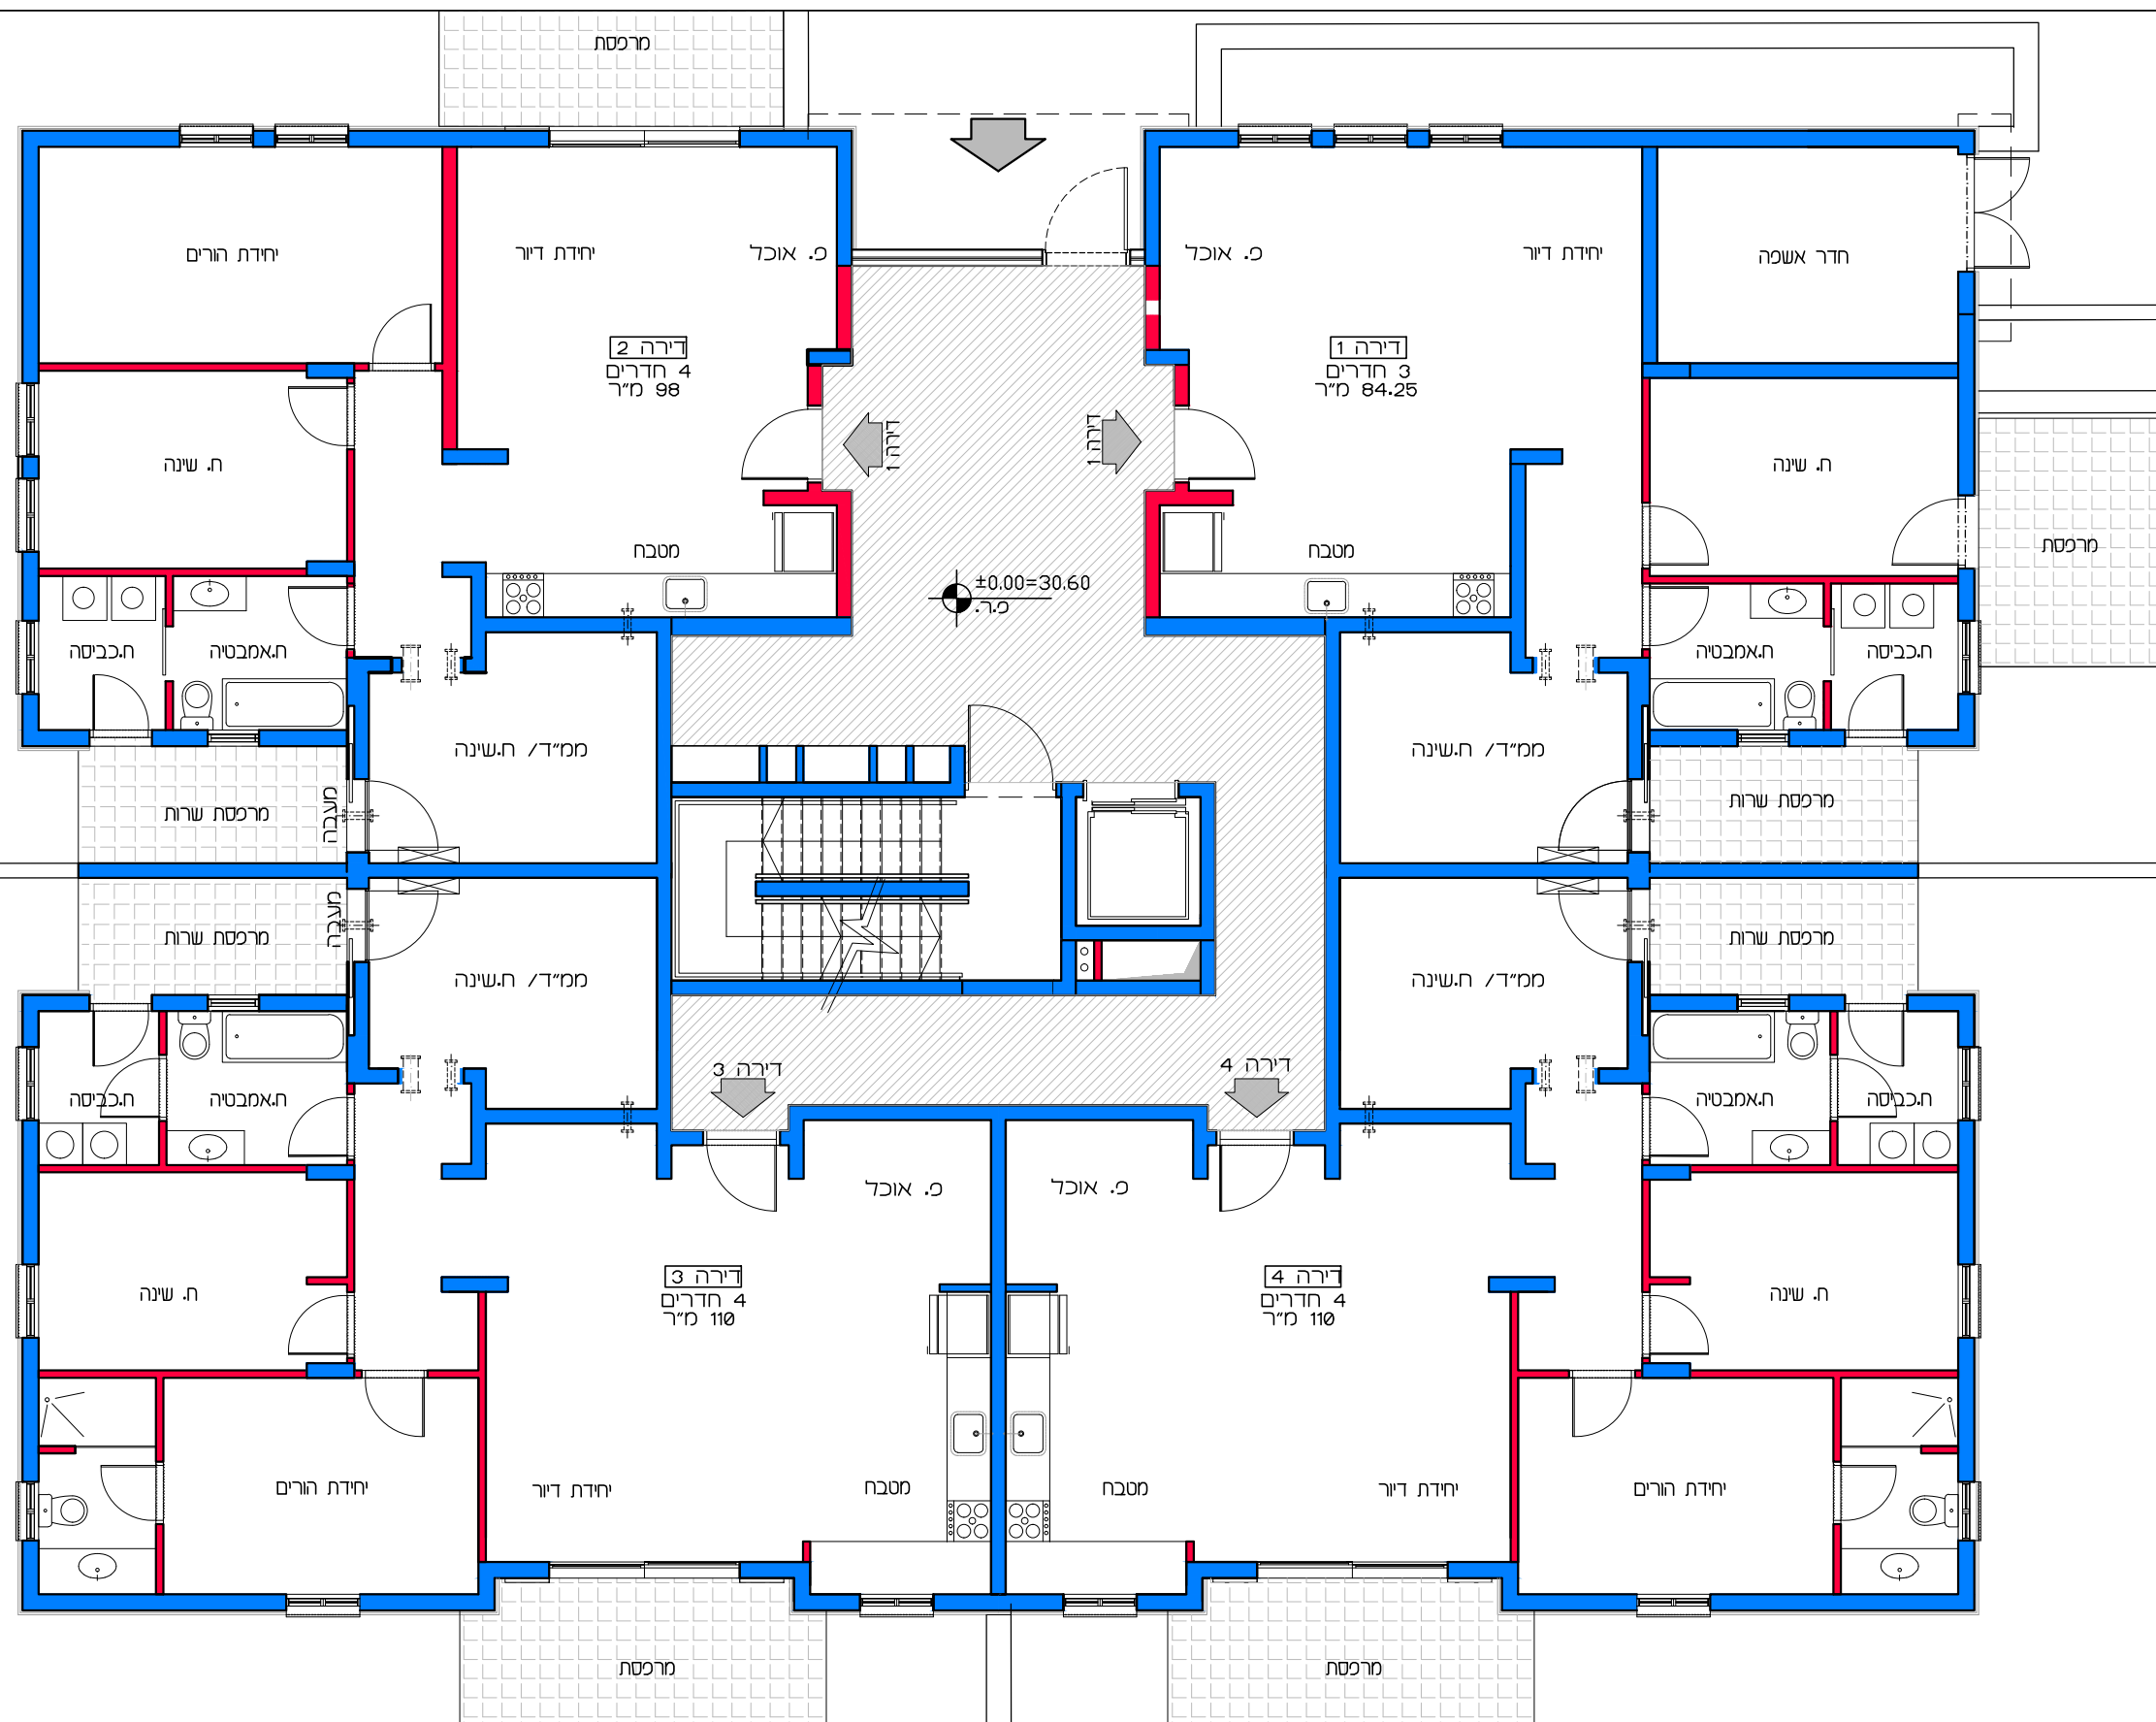

# דיור למשתכן גן יבנה - אסיה סיירוס

תכנית קומת קרקע  
קנ"מ 1:100

**דיור למשתכן גן יבנה - אסיה סיירוס**  
מגרש 357 - תכנית קומת קרקע  
דירות 1 - 4  
קנ"מ 1:100

הערה:  
כל התוכניות כפופות לאישורים סטטוטוריים.  
ביצוע תוכניות אלה מותנה בקבלת היתר בניה  
בהתאם לתב"ע מאושרת כחוק.