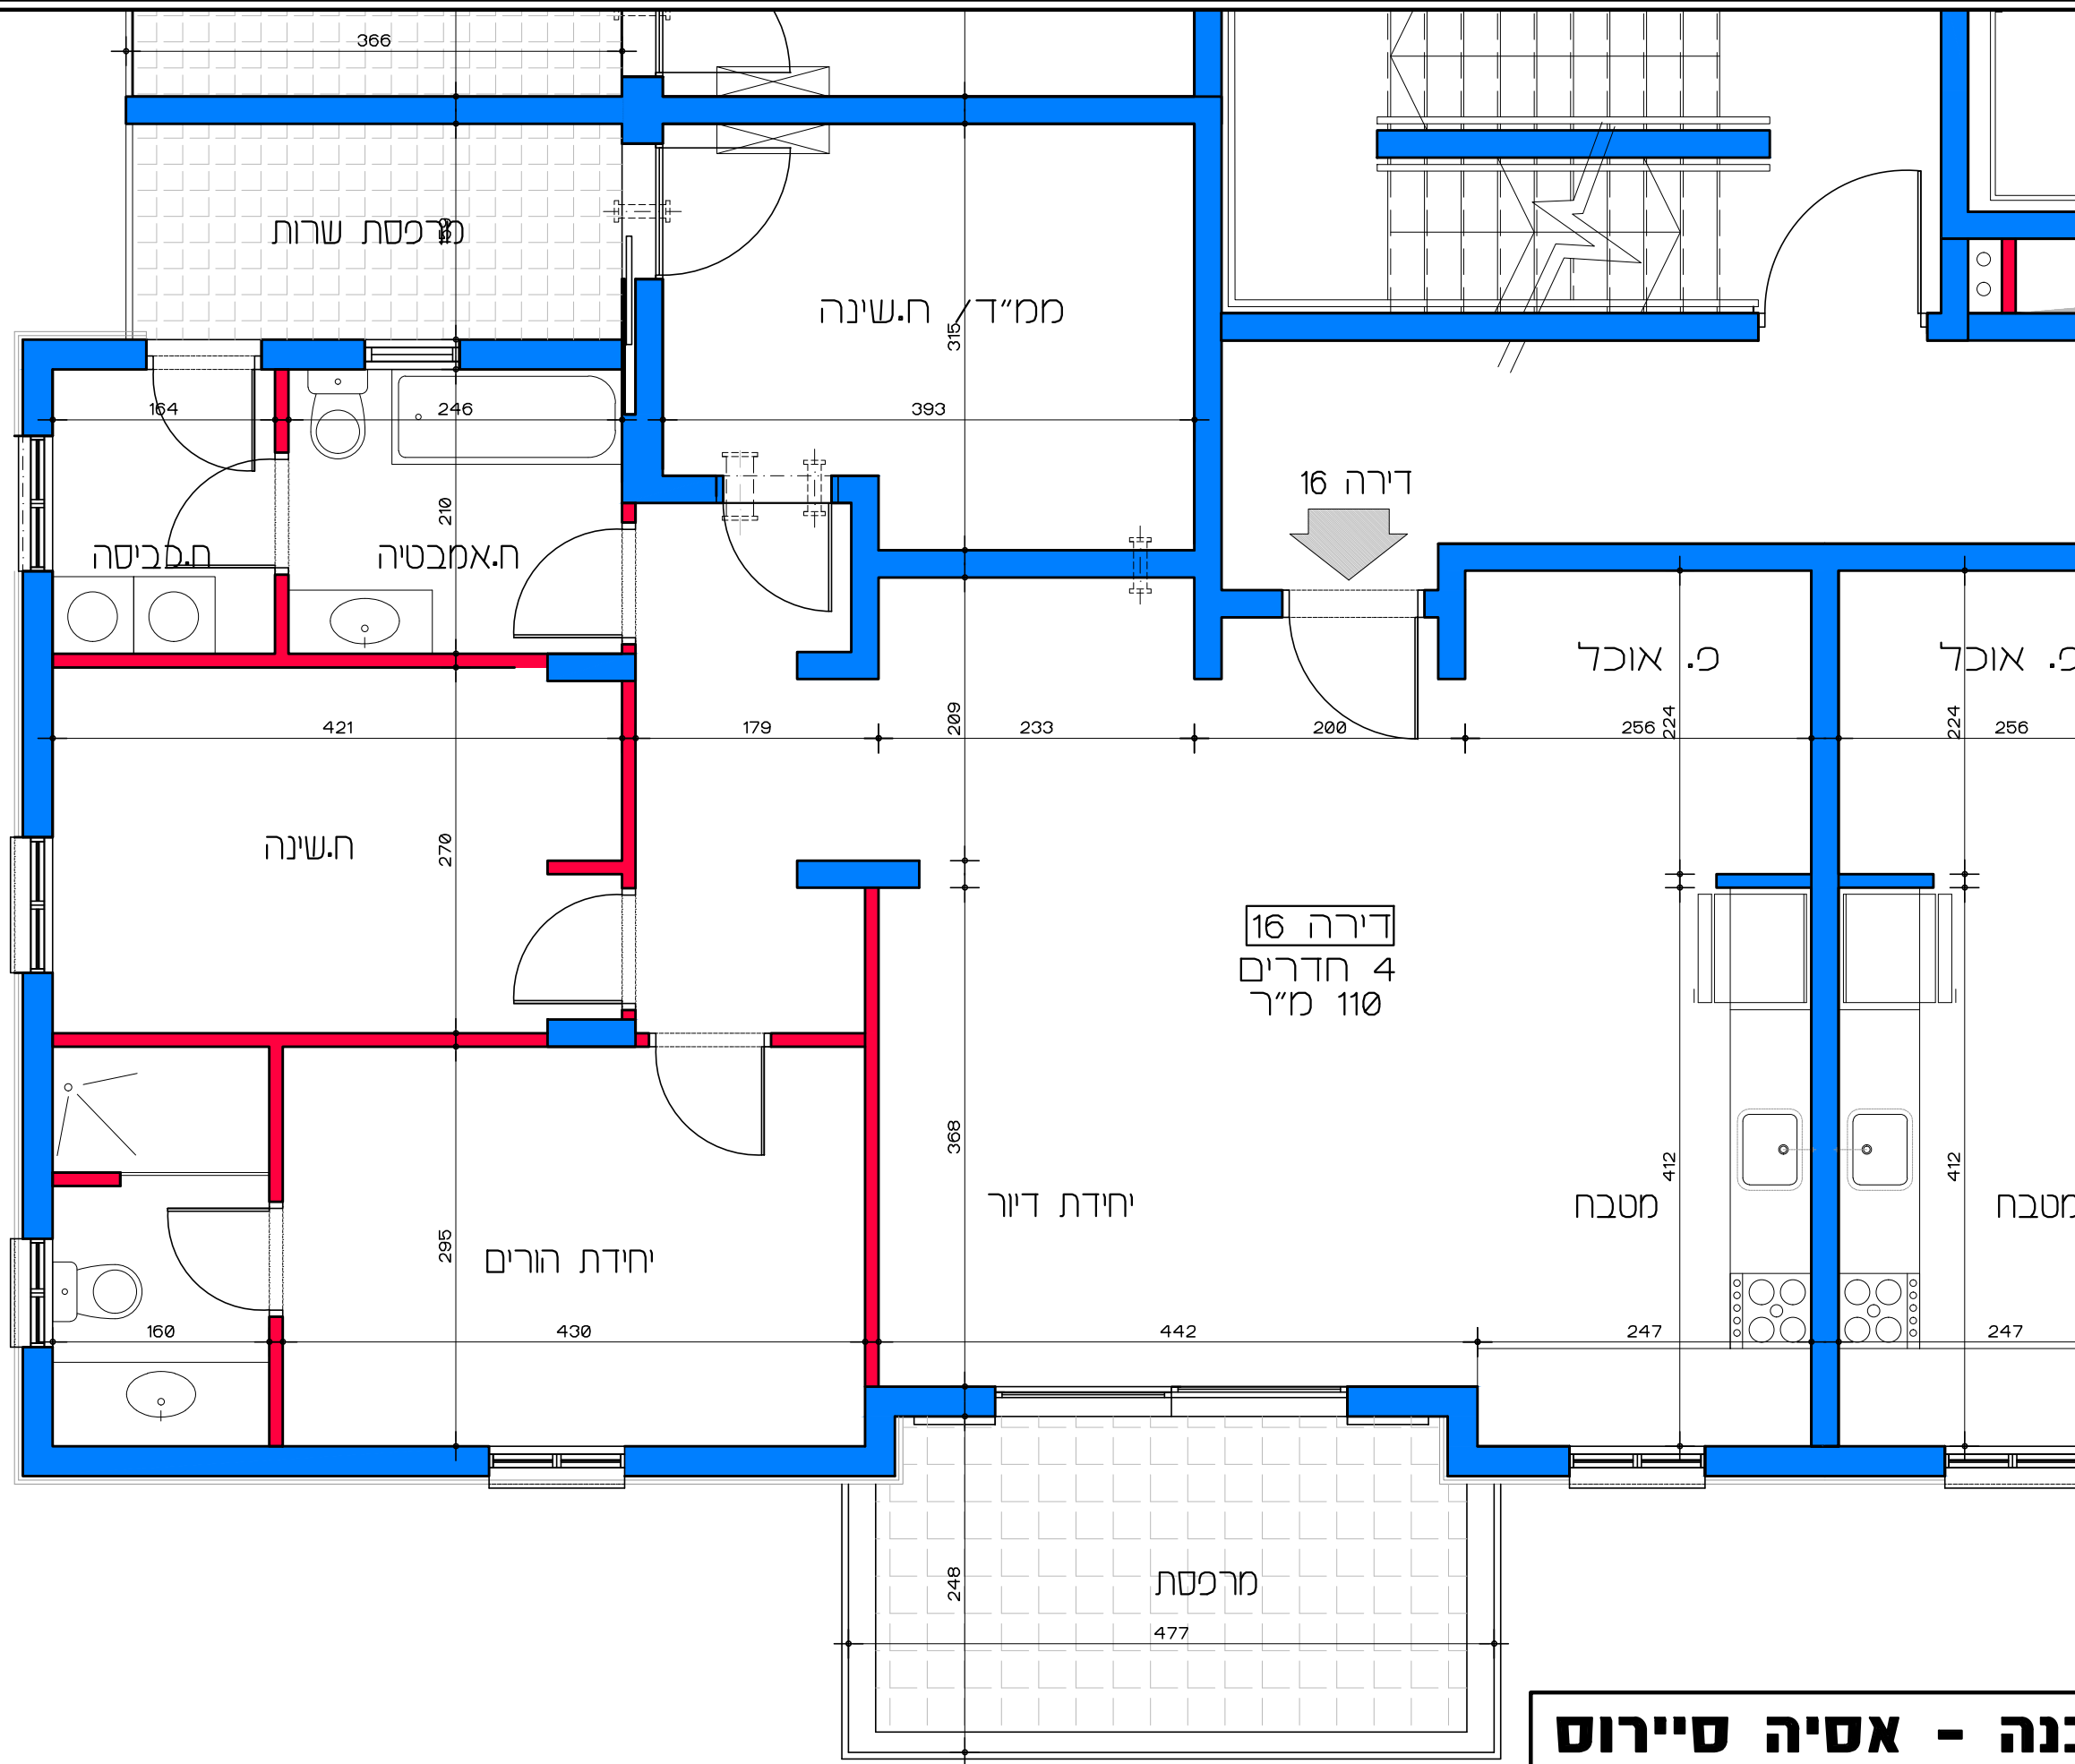

דירה 16
4 חדרים
110 מ"ר

תכנית קומה ג' - דירה מס' 16
קנ"מ 1:50

דיור למשתכן גן יבנה - אסיה סיירוס
מגרש 357 - תכנית קומה ג'
דירה מס' 16
קנ"מ 1:50