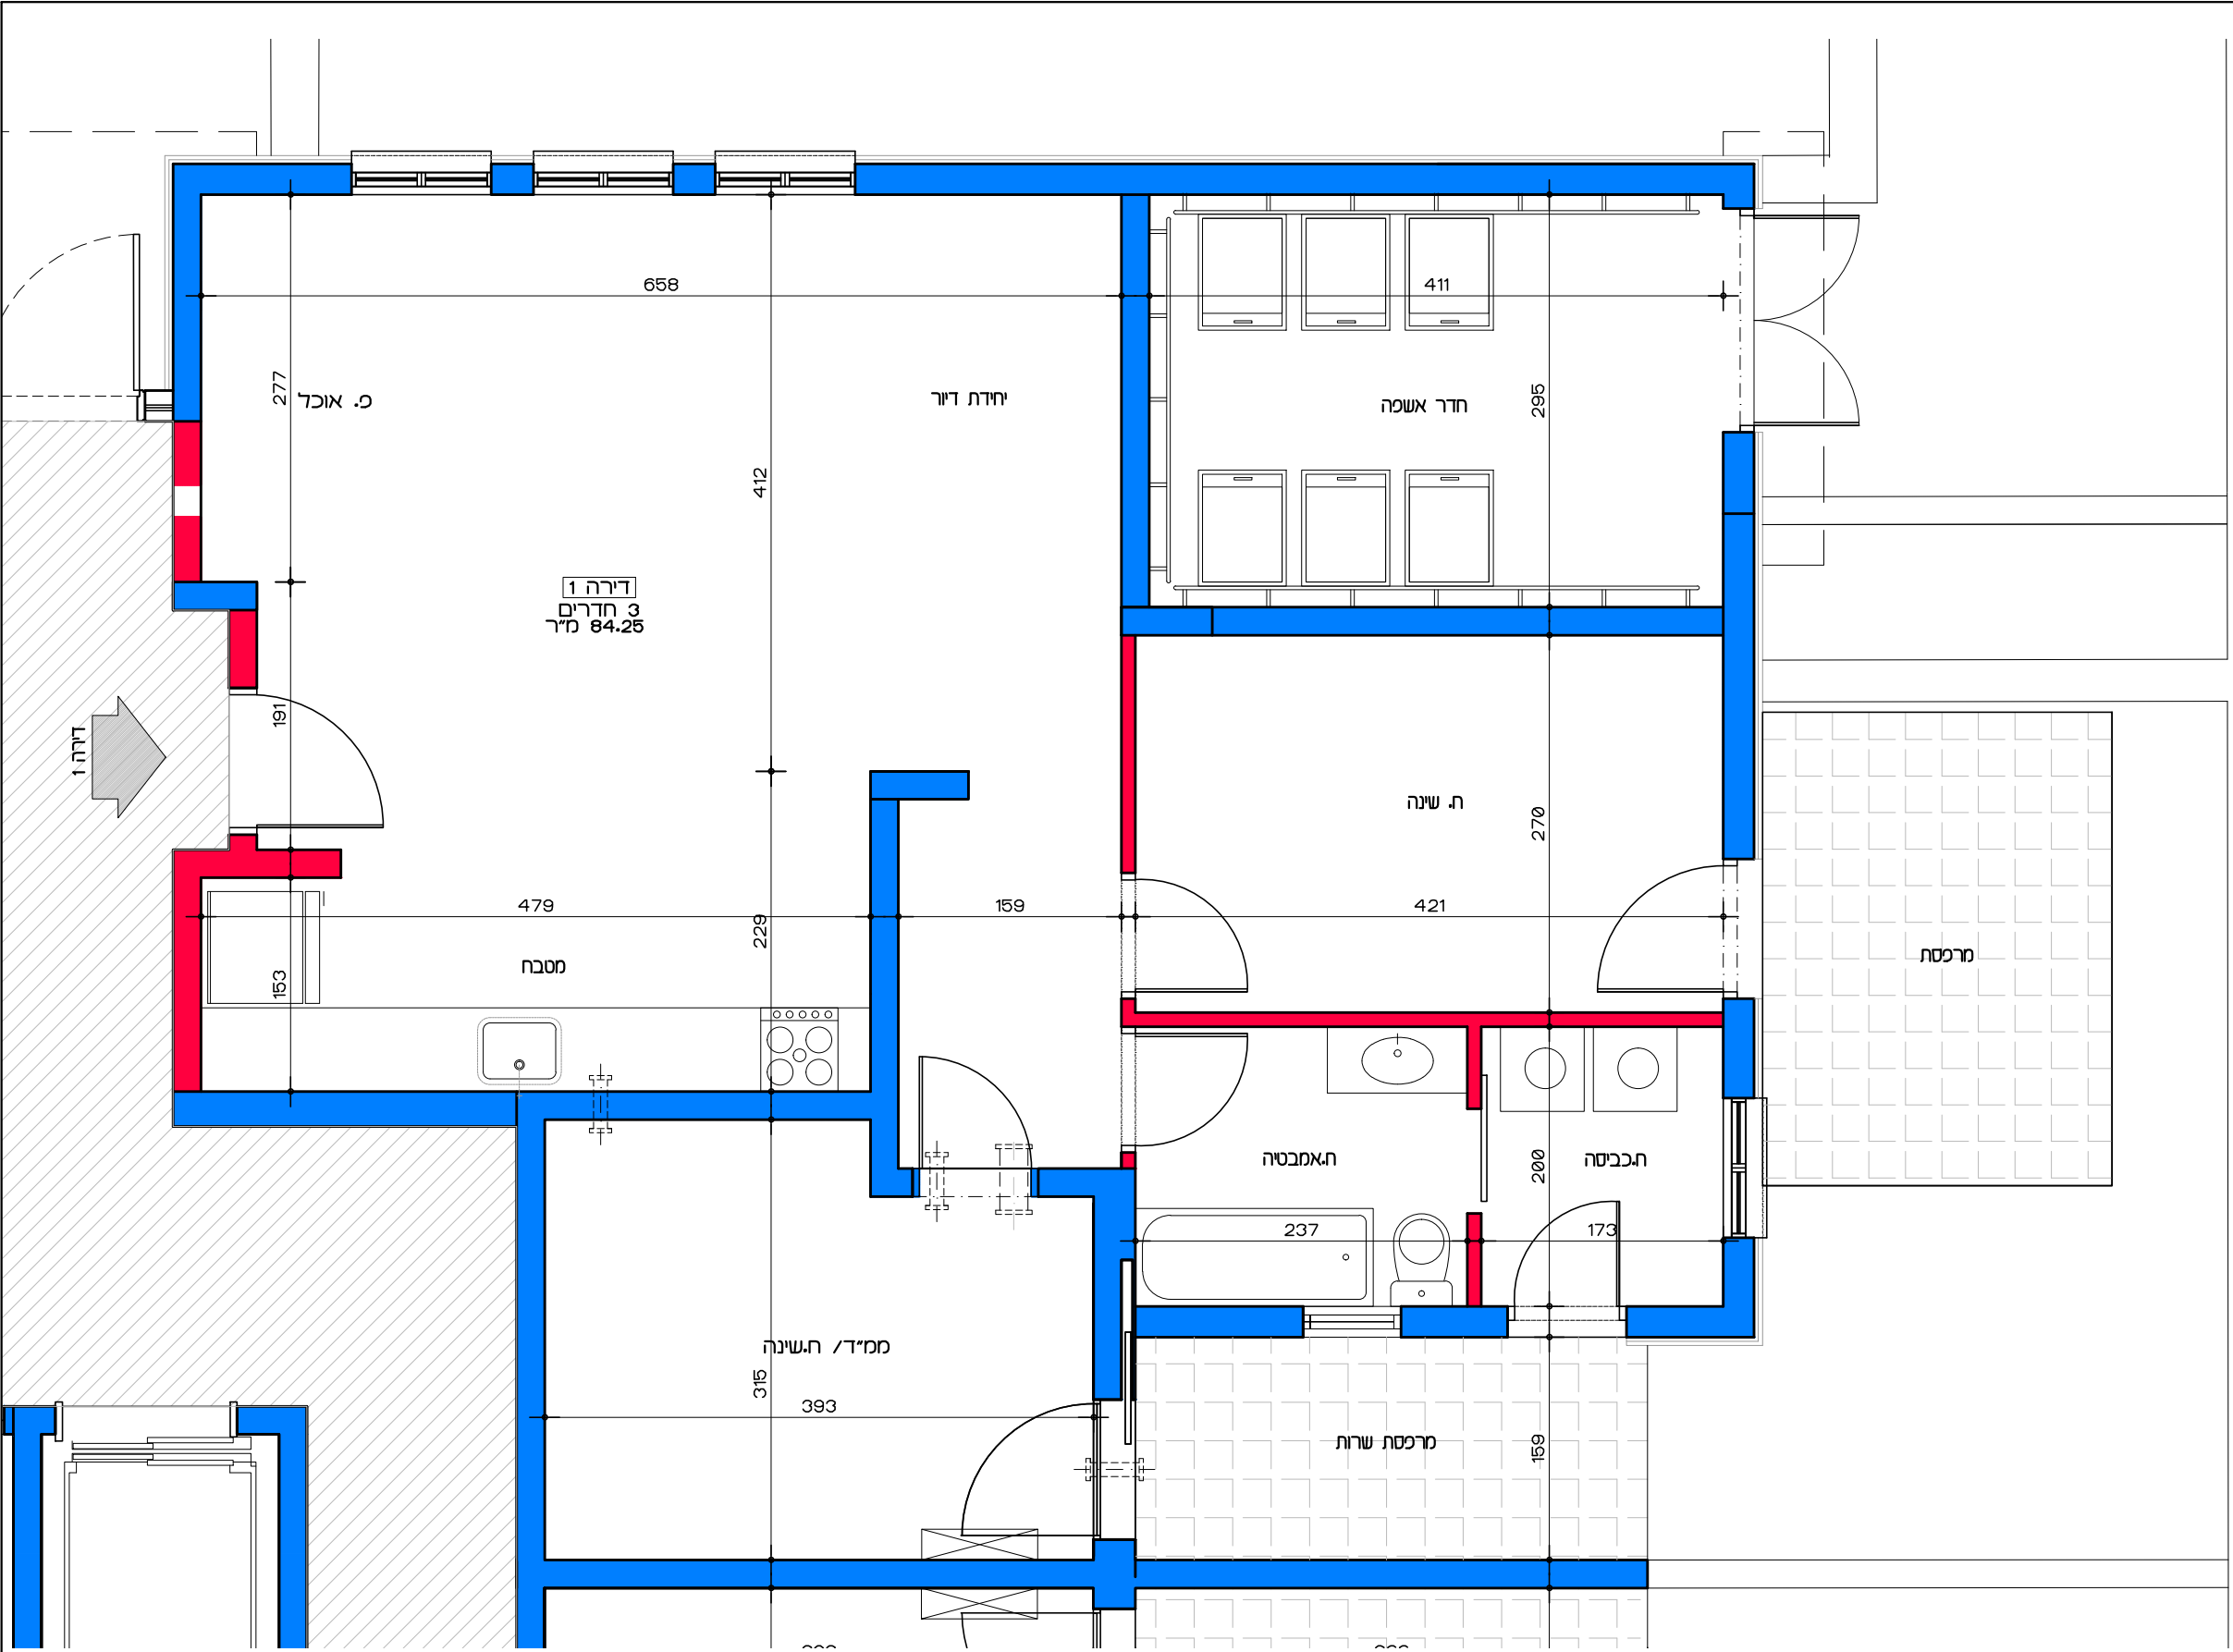

**תכנית קומת בי**  
**קנ"מ 1:100**

**דיור למשתכן גן יבנה - אסיה סיירוס**  
**קנ"מ 1:100**  
 מגרש 357 - תכנית קומה בי  
 דירות 9 - 12

**תכנית קומת ד'**  
**קנ"מ 1:100**

**דוור למשתכן גן יבנה - אסיה סיירוס**

**תכנית קומת קרקע - דירה מס' 1**  
**קנ"מ 1:50**

**דיור למשתכן גן יבנה - אסיה סיירוס**

קנ"מ 1:50

מגרש 357 - תכנית קומת קרקע

דירה מס' 1

הערה:  
 כל התוכניות כפופות לאישורים סטטוטוריים.  
 ביצוע תוכניות אלה מותנה בקבלת היתר בניה  
 בהתאם לתנ"ע מאושרת כחוק.