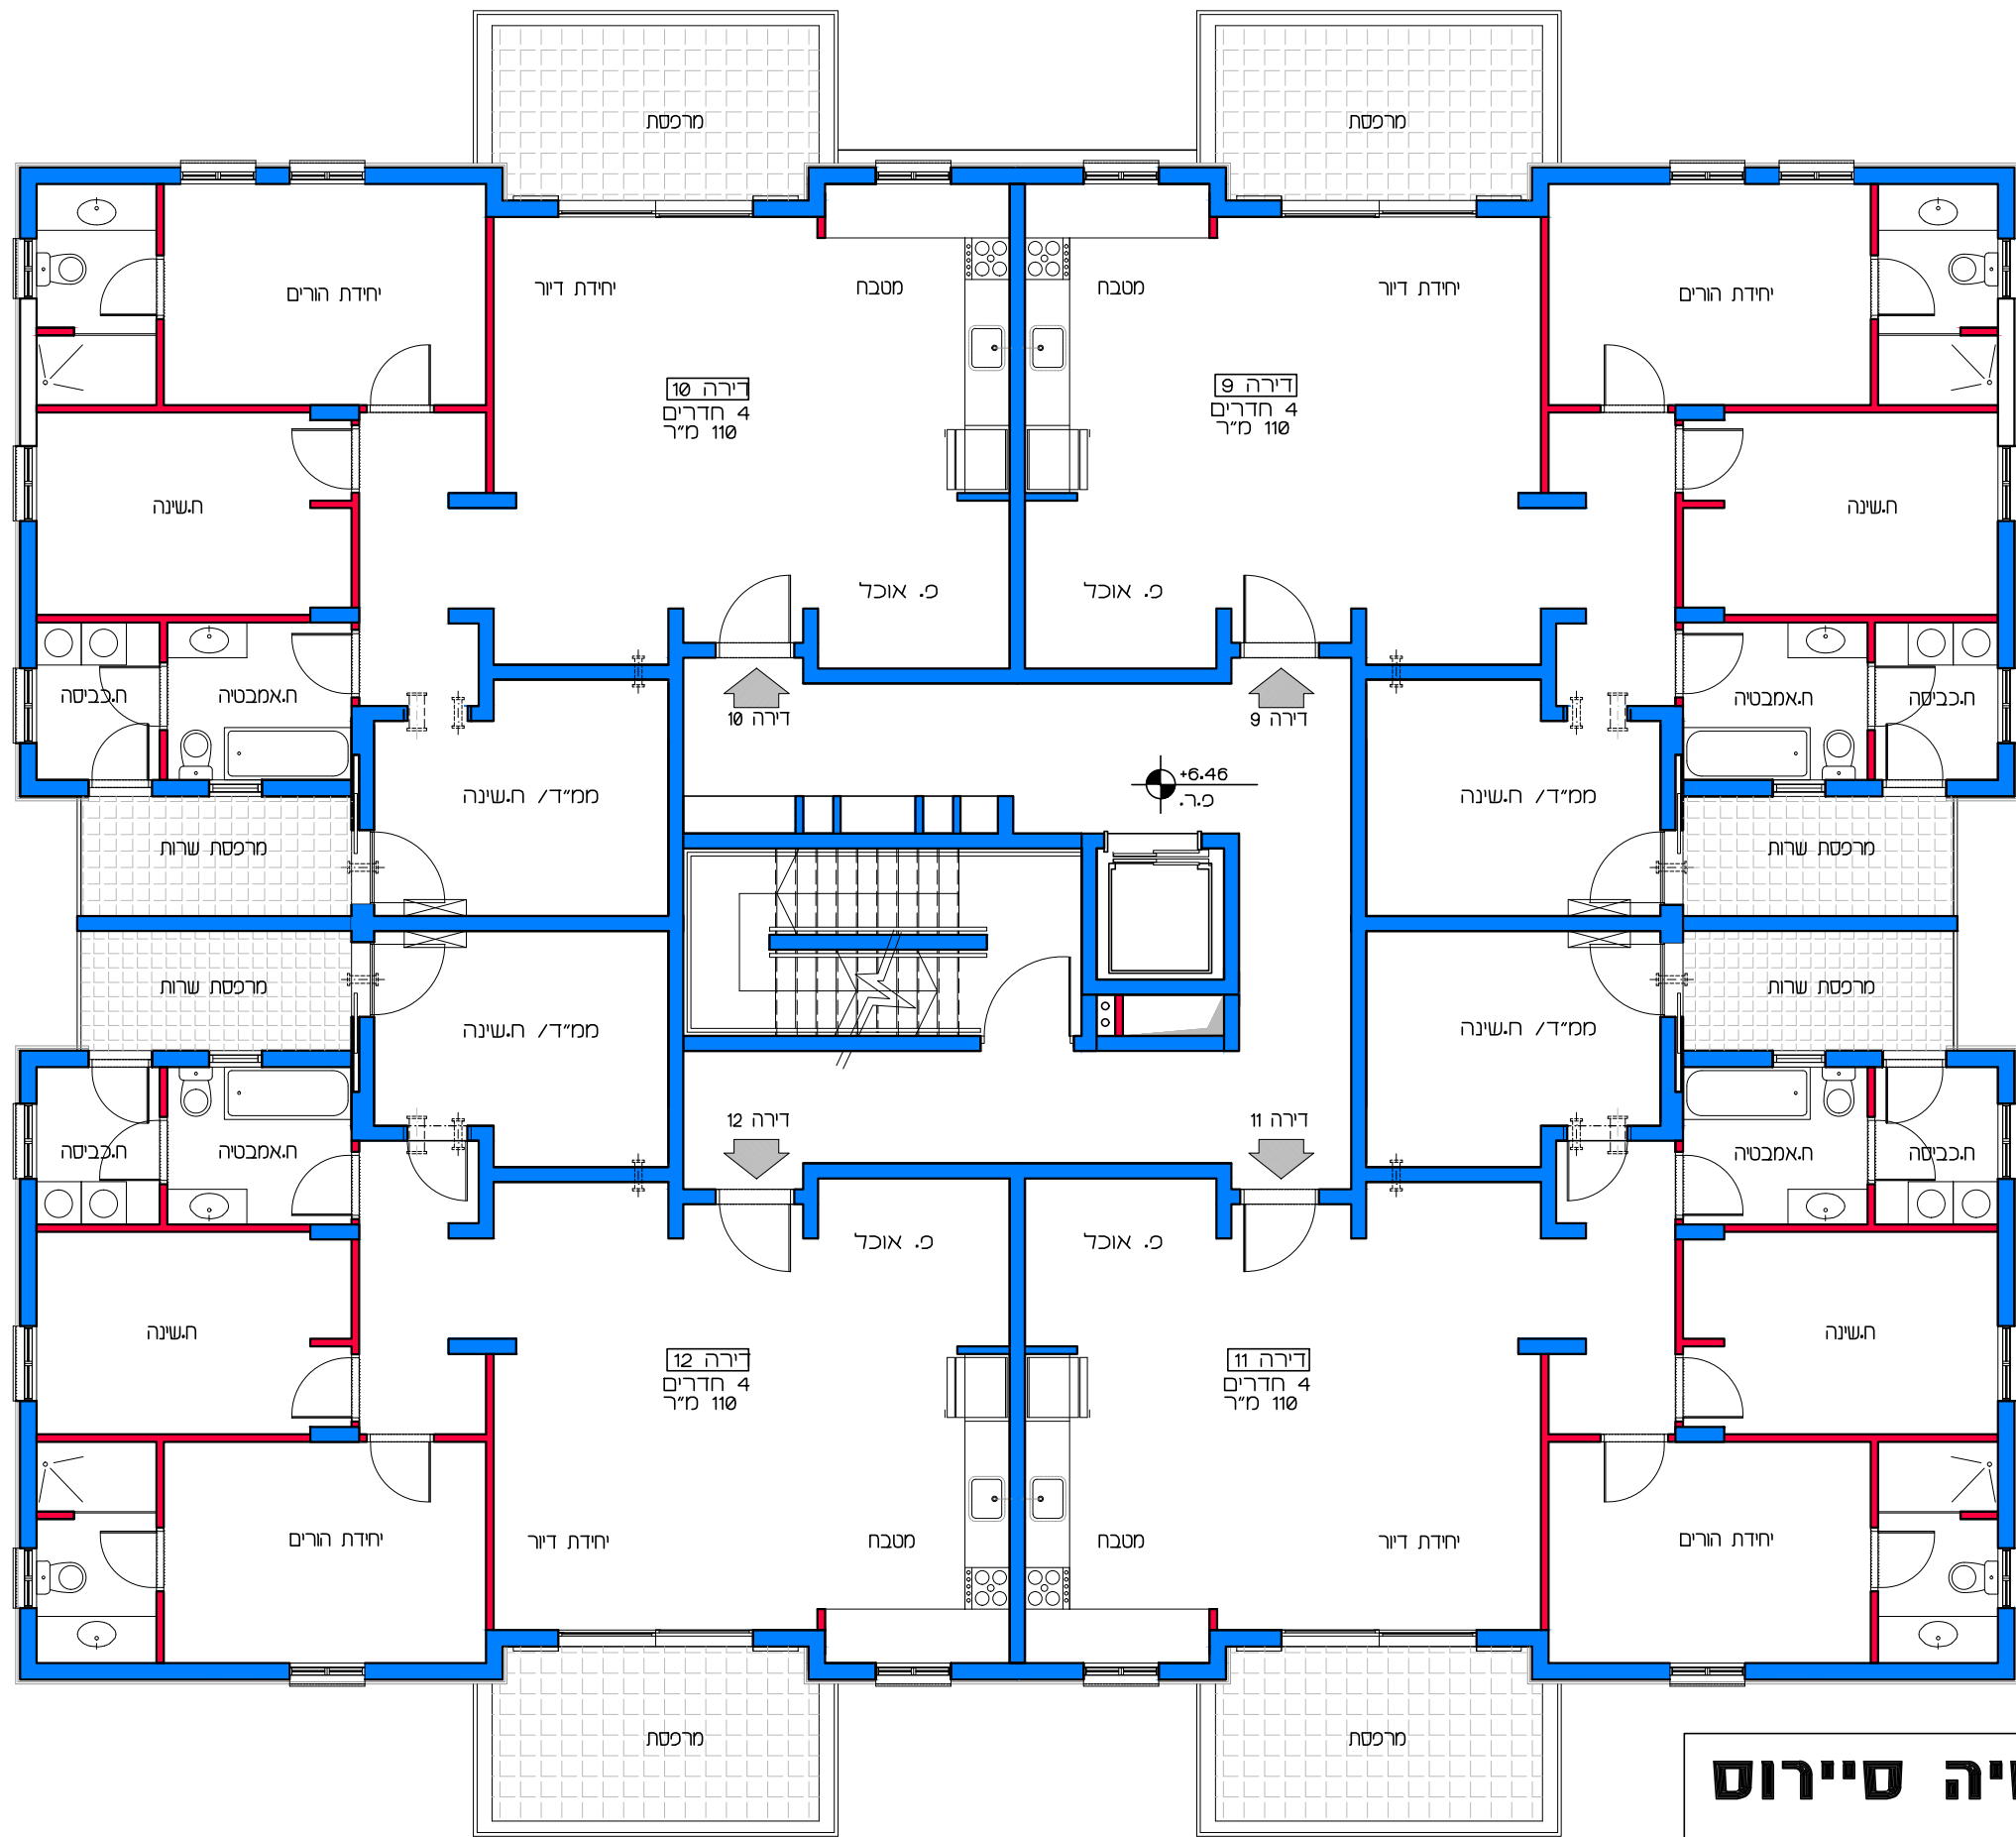

תכנית קומת בי
קנ"מ 1:100

דיור למשתכן גן יבנה - אסיה סיירוס
קנ"מ 1:100
מגרש 357 - תכנית קומה בי
דירות 9 - 12