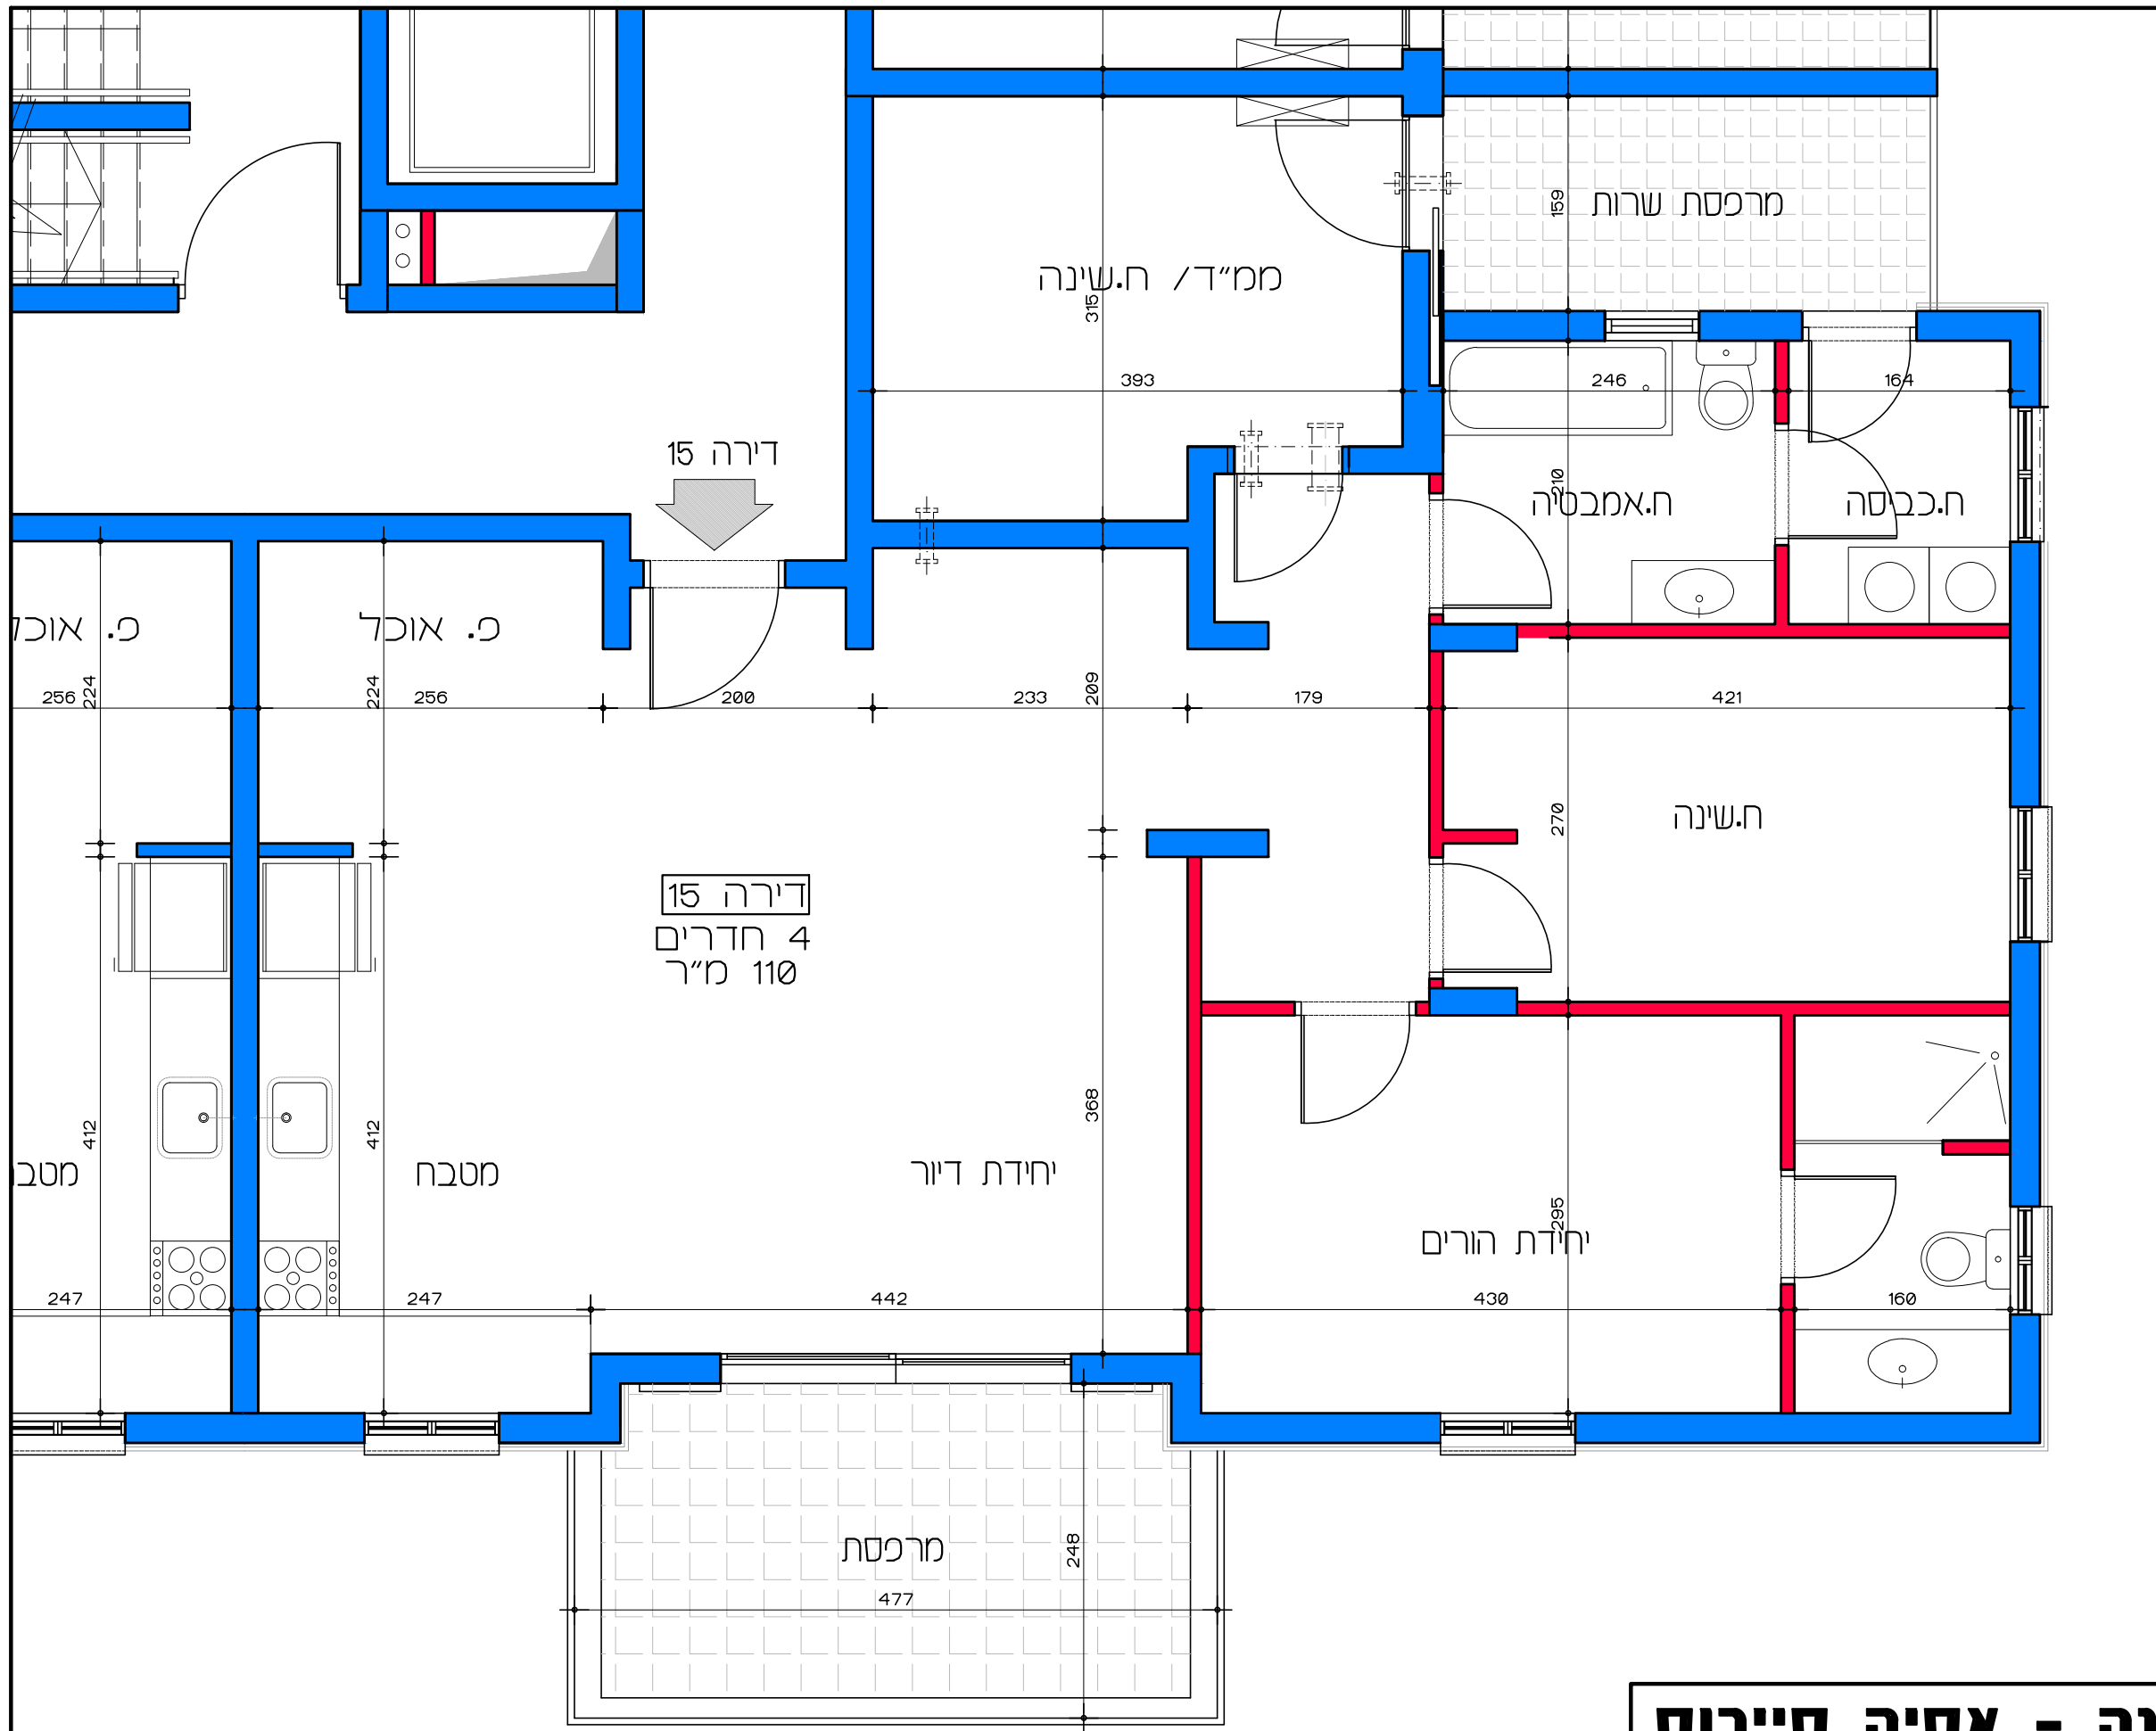

תכנית קומה ג' - דירה מס' 15
קנ"מ 1:50

דיור למשתכן גן יבנה - אסיה סיירוס

קנ"מ 1:50

מגרש 357 - תכנית קומה ג'

דירה מס' 15

הערה:
כל התוכניות כפופות לאישורים סטטוטוריים.
ביצוע תוכניות אלה מותנה בקבלת היתר בניה
בהתאם לתב"ע מאושרת כחוק.

Lea Shneor Architects | לאה שניאור אדריכלים

אלה 5 ת.ד. 5053 מזכרת בתיה 76804 Ela 5 P.O.B. 50503 Mazkeret batya