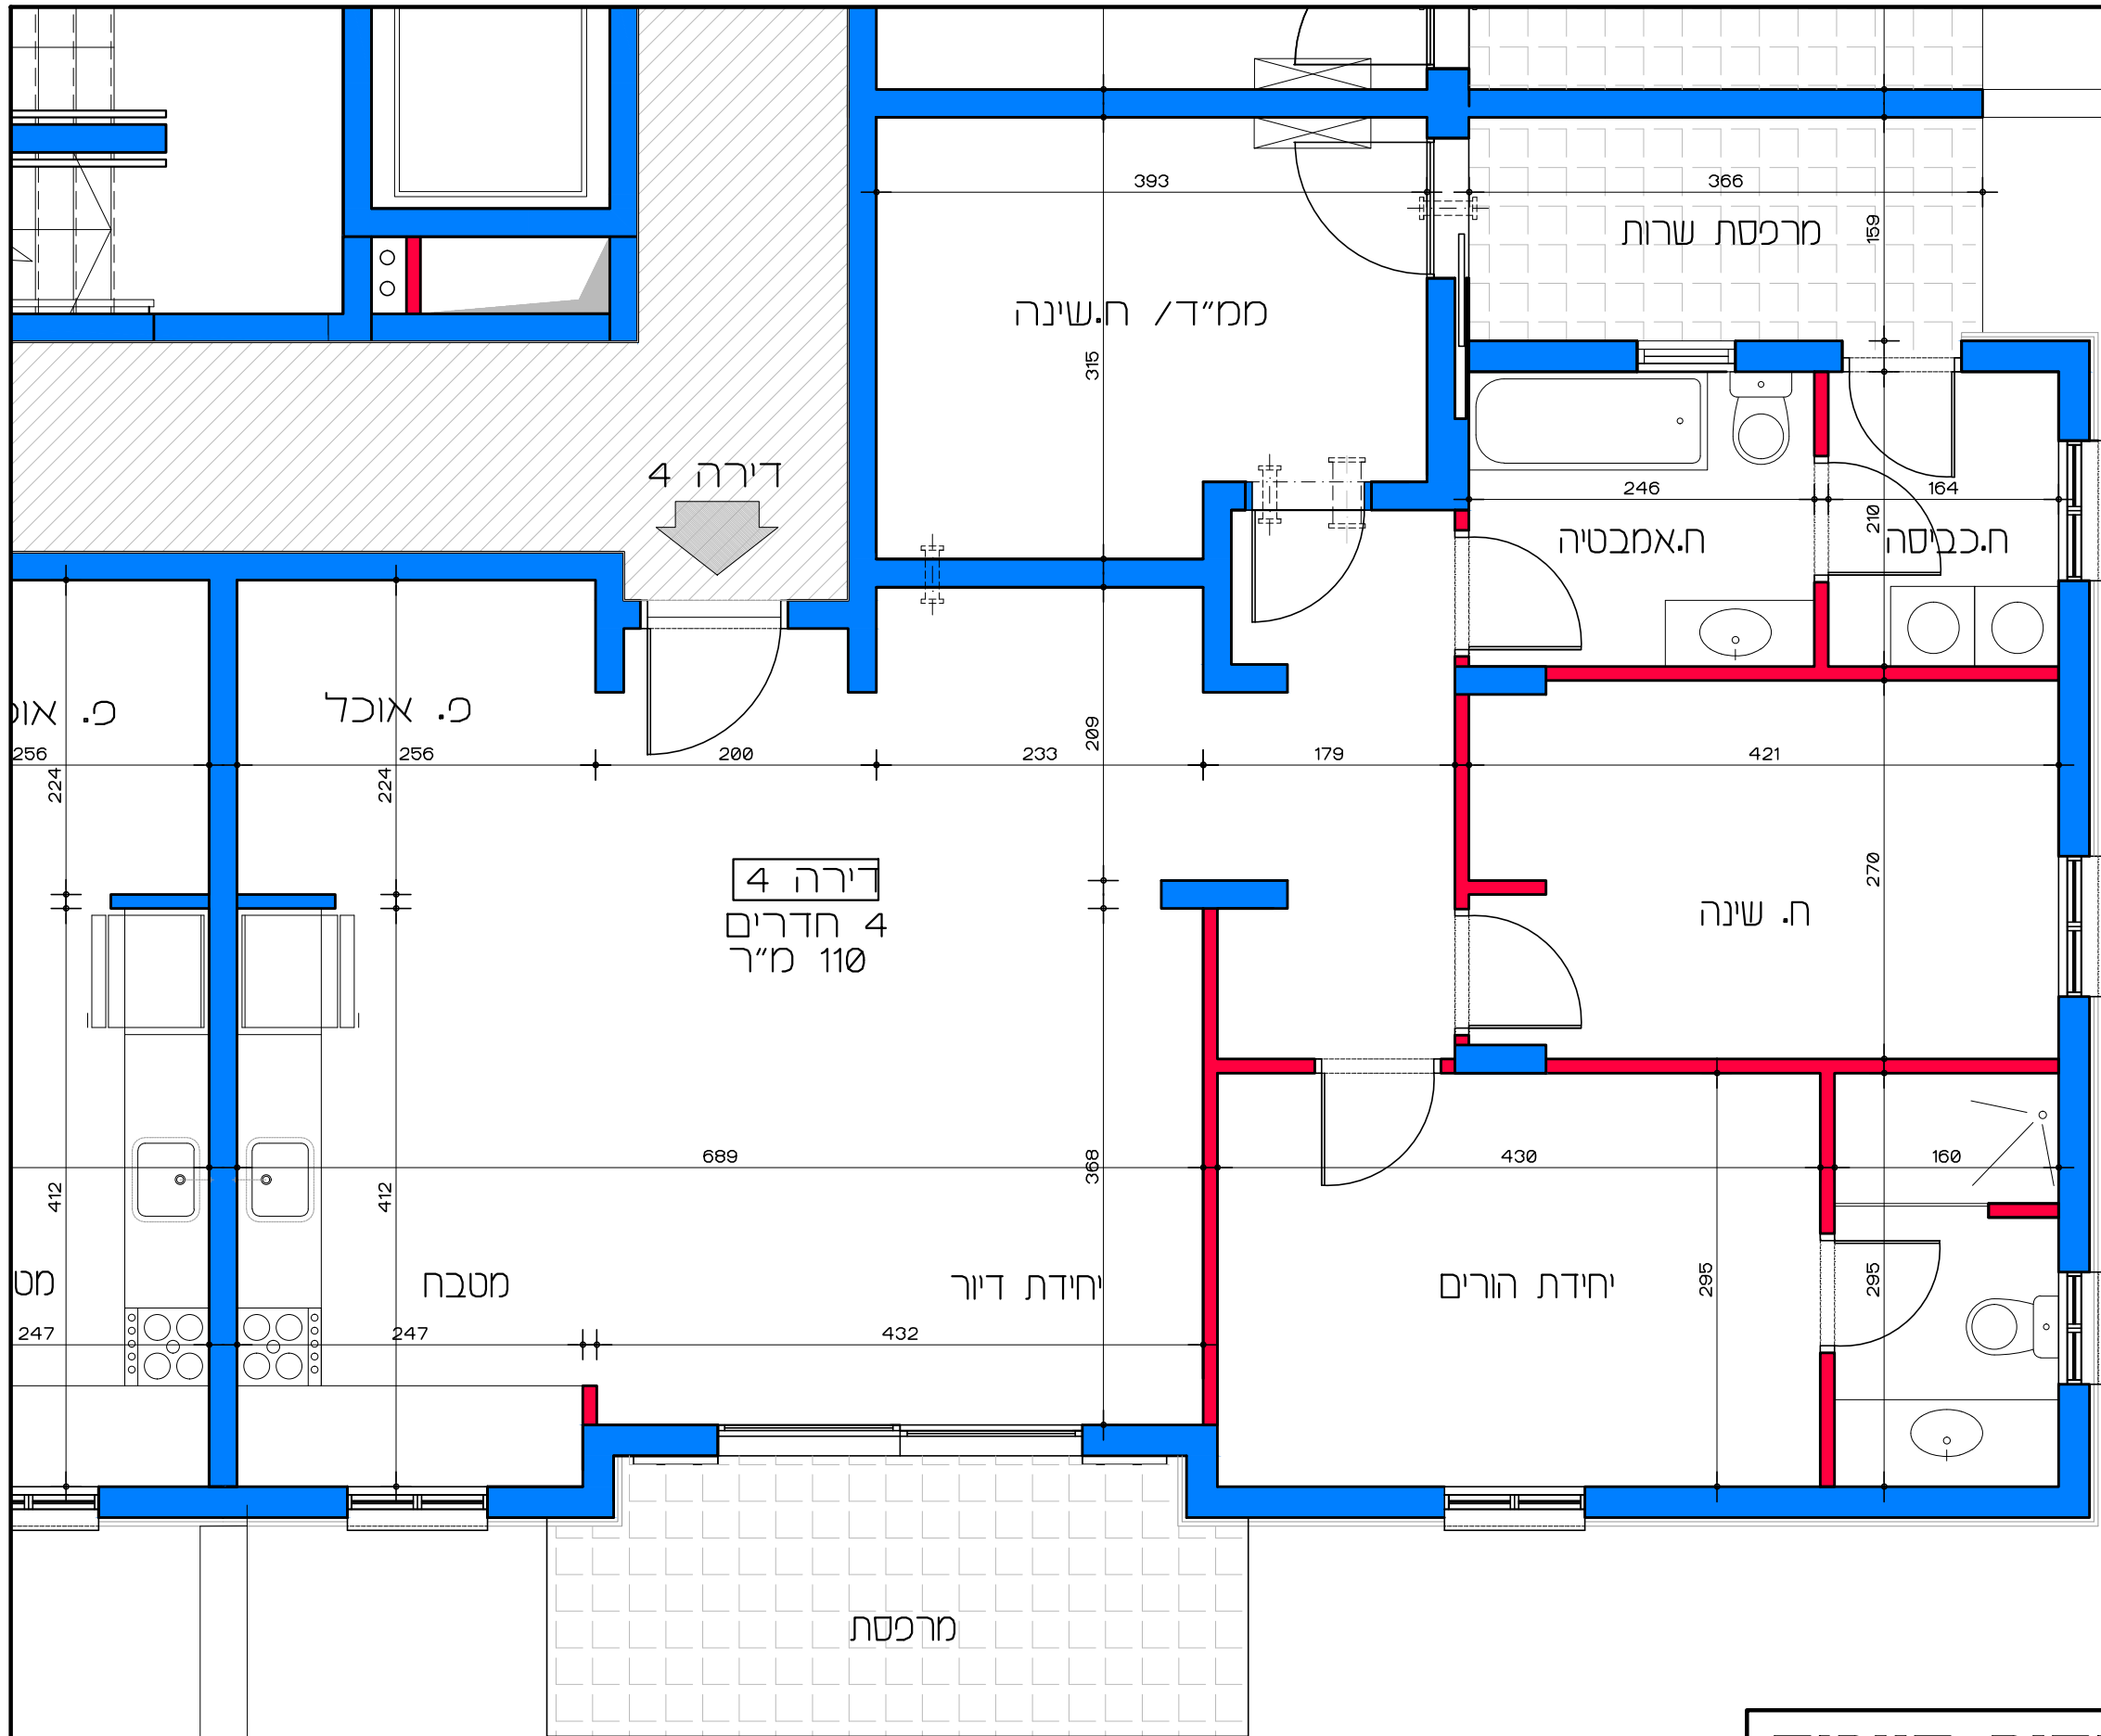

דיר למשתכן גן יבנה - אסיה סיירוס
מגרש 357 - תכנית קומת קרקע
דירה מסי 4

תכנית קומת קרקע - דירה מסי 4
קנ"מ 1:50

הערה: כל התוכניות כפופות לאישורים סטטוטוריים. ביצוע תוכניות אלה מותנה בקבלת היתר בניה בהתאם לתב"ע מאשרת כחוק.
לאה שניאור אדריכלים | Lea Shneur Architects
אלה 5 ת.ד. 5053 מזכרת בתיה 76804 Ela 5 P.O.B. 50503 Mazkeret batya