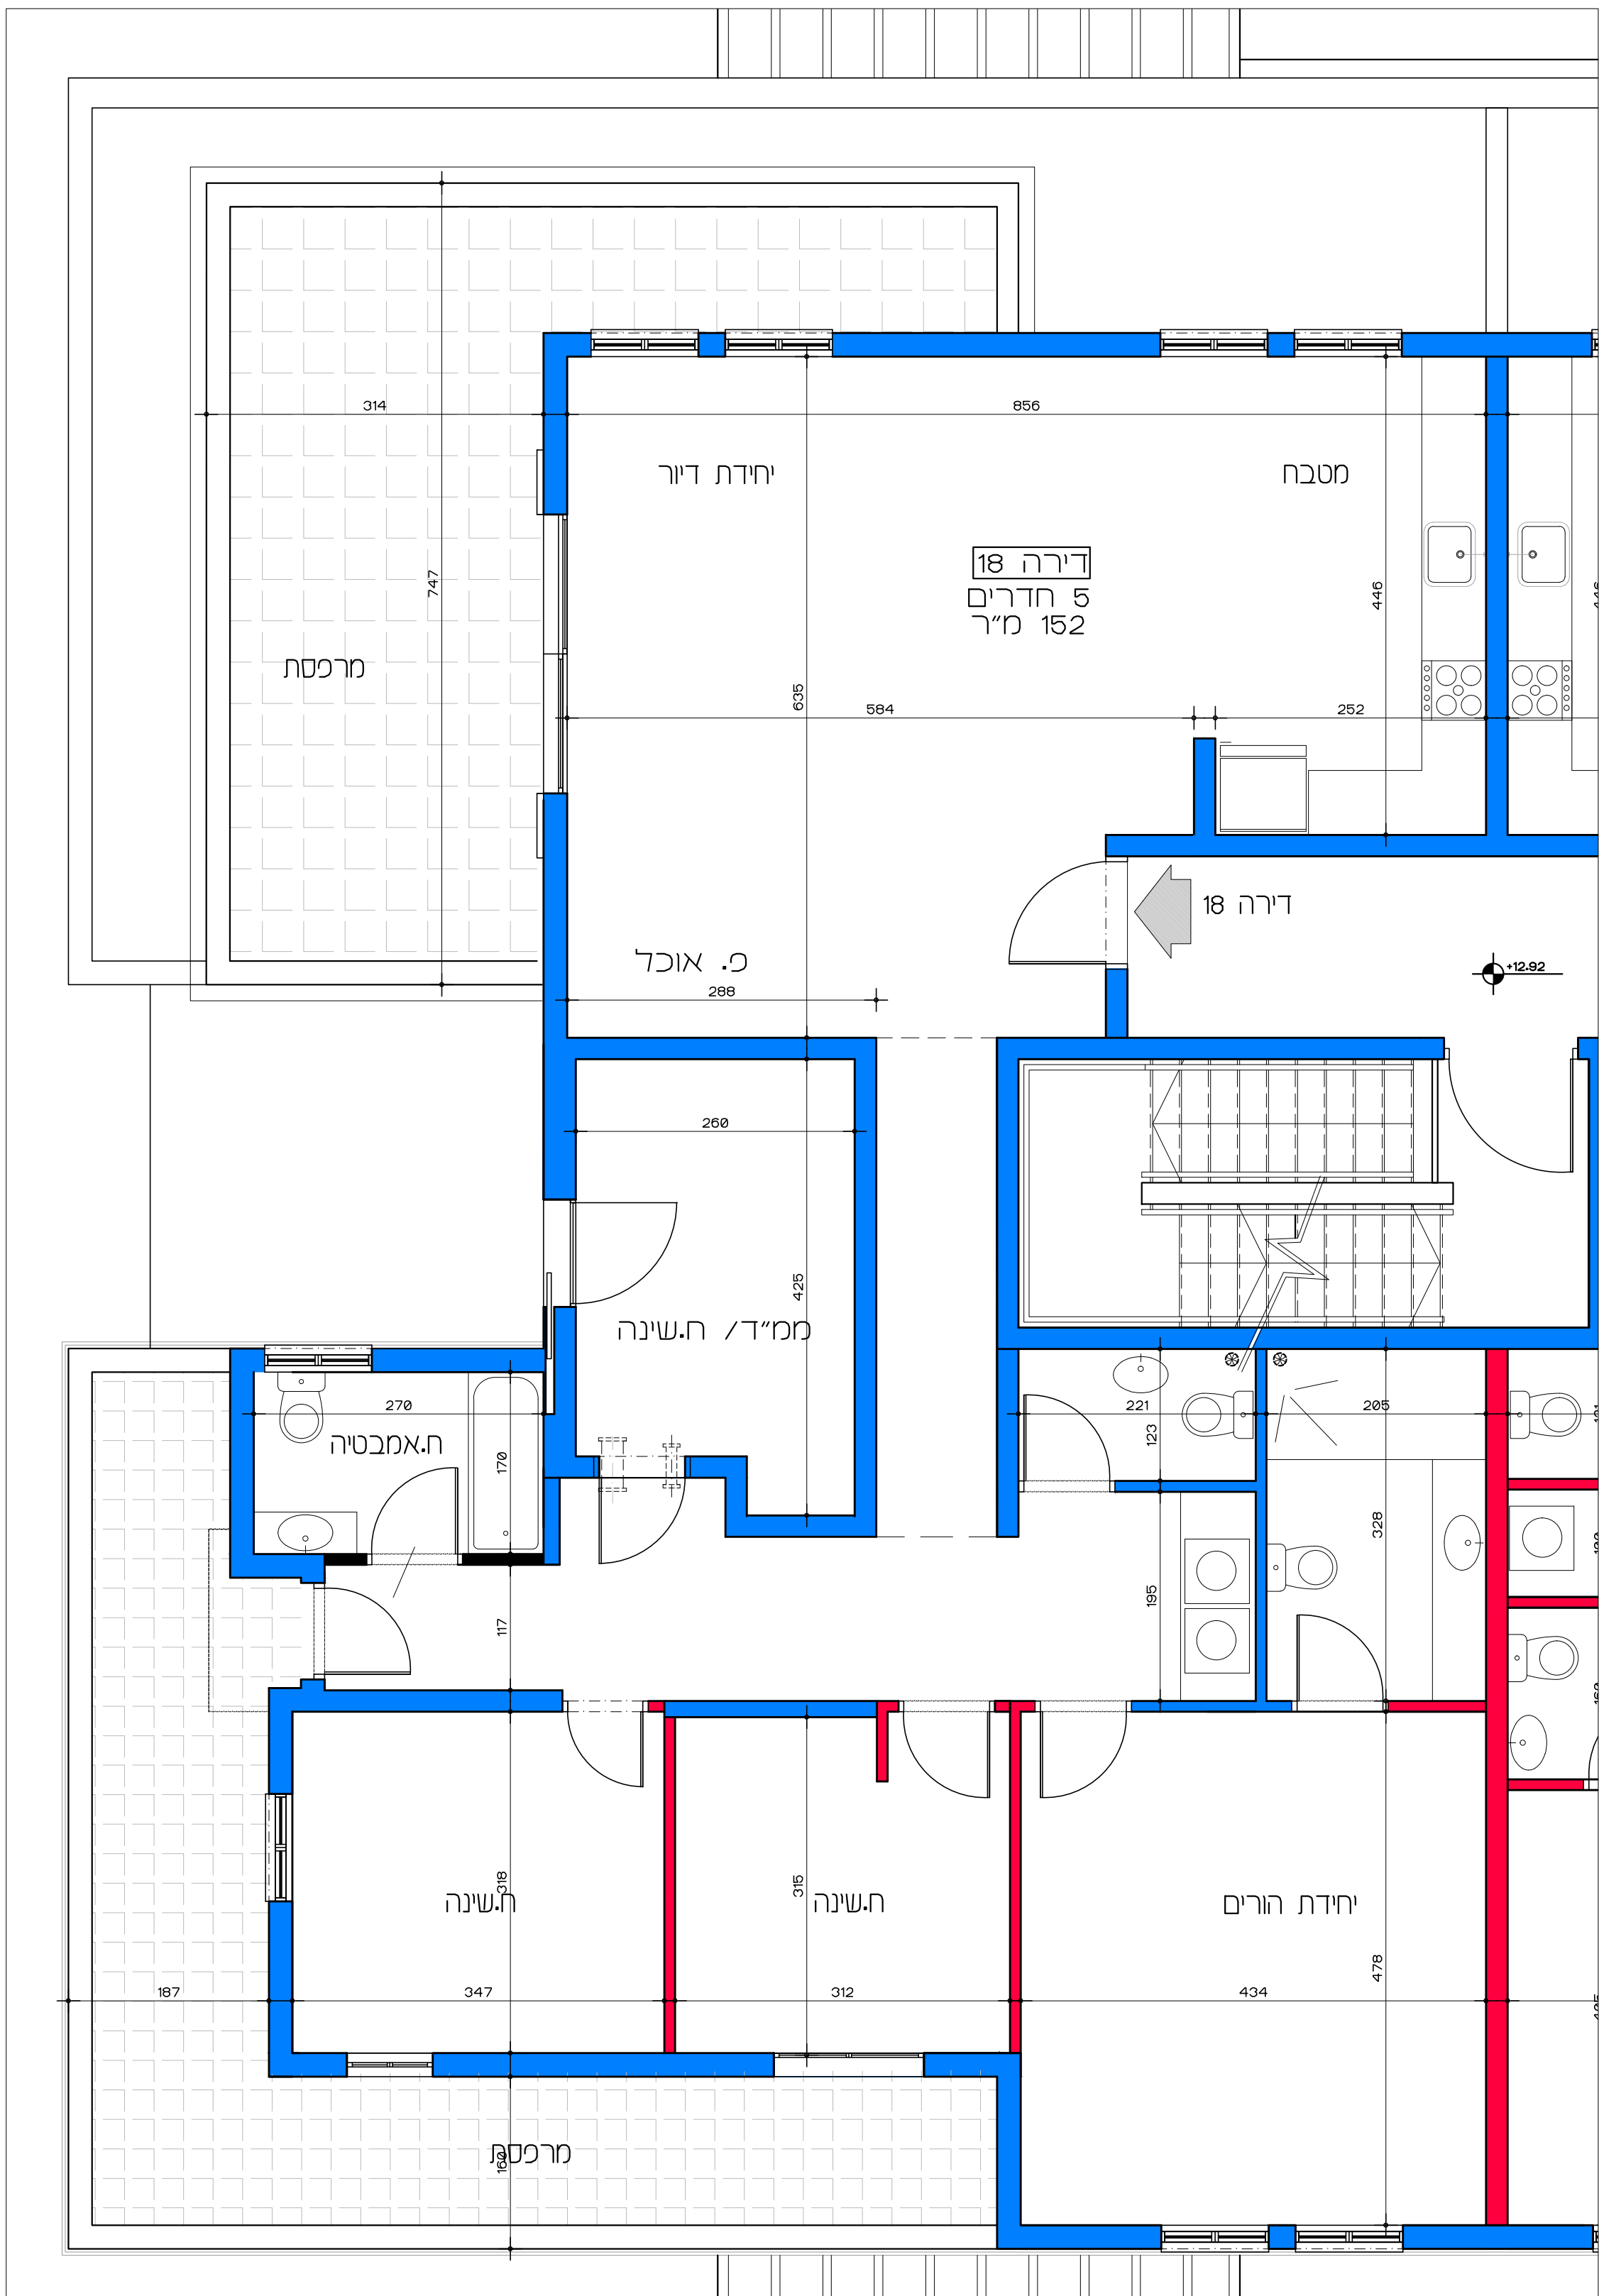

דיוך למשתכן גן יבנה - אסיה סירוס

קנ"מ 1:50

מגרש 357 - תכנית קומה ד'

דירה מס' 18

תכנית קומה ד' - דירה מס' 18

קנ"מ 1:50

לאה שניאור אדריכלים | Lea Shneor Architects
אלה 5 ת.ד. 5053 מזכרת בתיה 76804
Ela 5 P.O.B. 50503 Mazkeret batya 76804