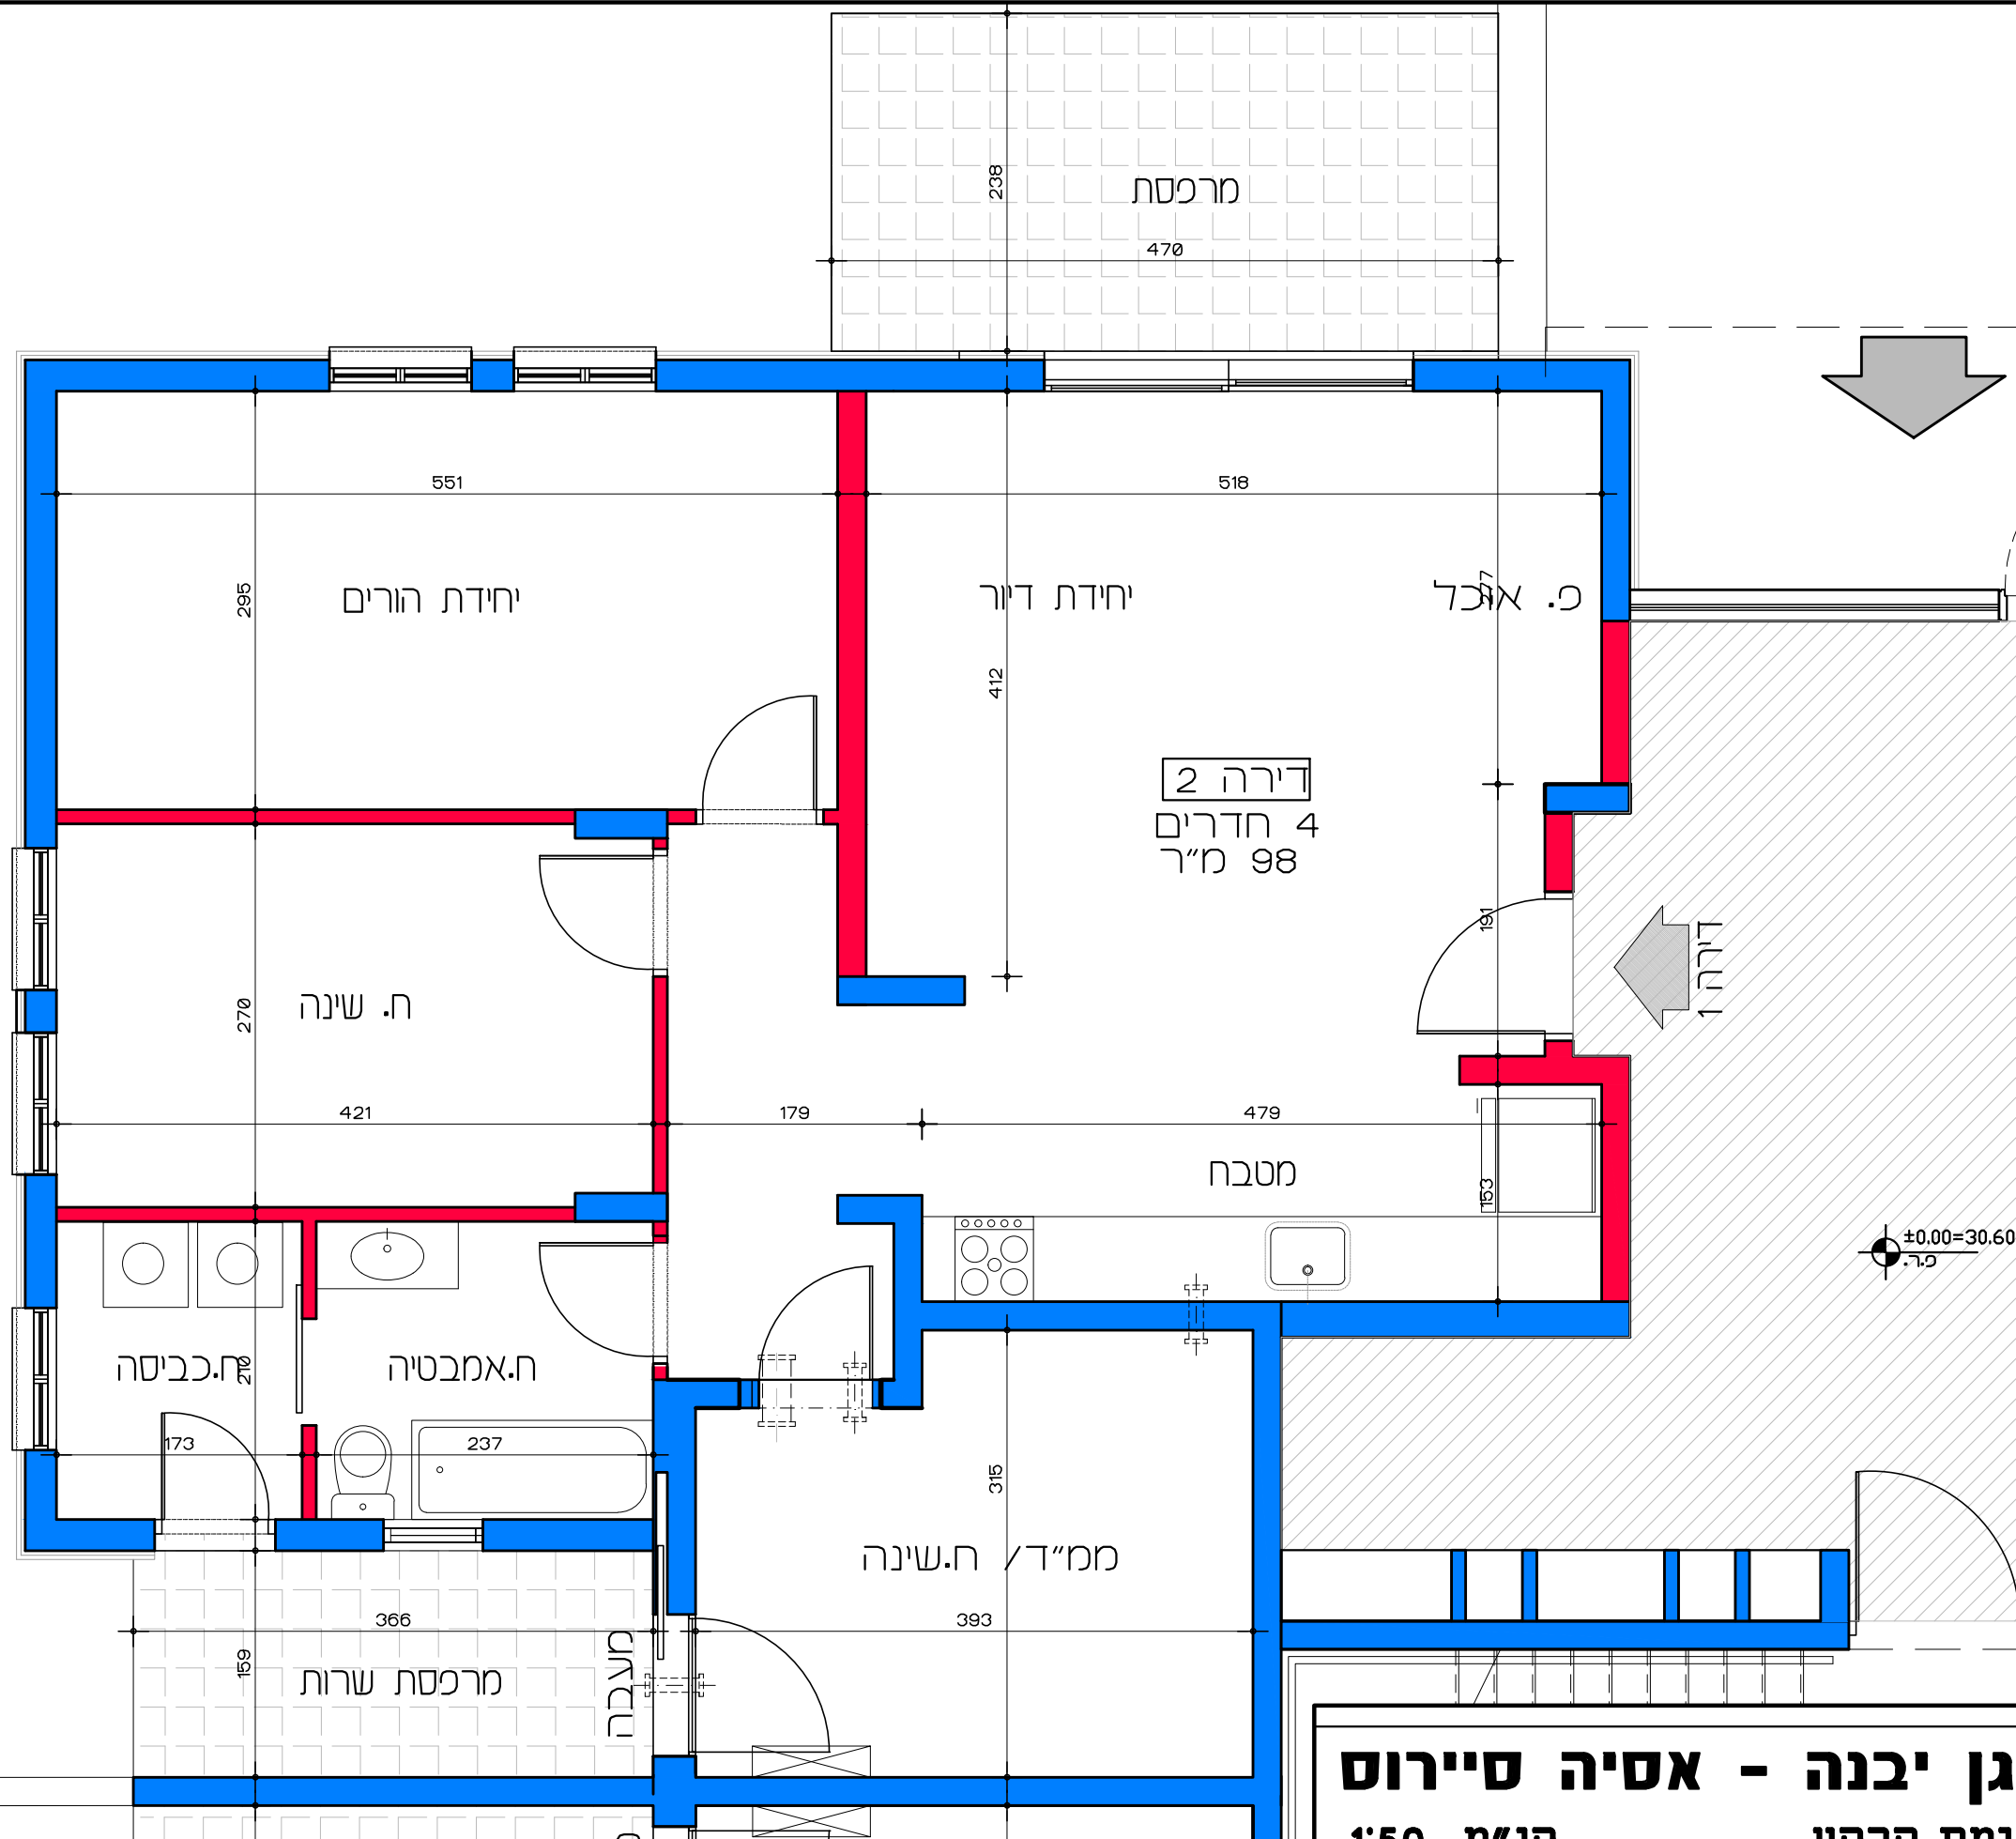

דיור למשתכן גן יבנה - אסיה סיירוס

קנ"מ 1:50

מגרש 357 - תכנית קומת קרקע

דירה מס' 2

תכנית קומת קרקע - דירה מס' 2

קנ"מ 1:50

הערה:
כל התוכניות כפופות לאישורים סטטוטוריים.
ביצוע תוכניות אלה מותנה בקבלת היתר בניה
בהתאם לתביע מאשרת כחוק.

Lea Shneor Architects | לאה שניאור אדריכלים
אלה 5 ת.ד. 5053 מזכרת בתיה 76804
Ela 5 P.O.B. 50503 Mazkeret batya 76804