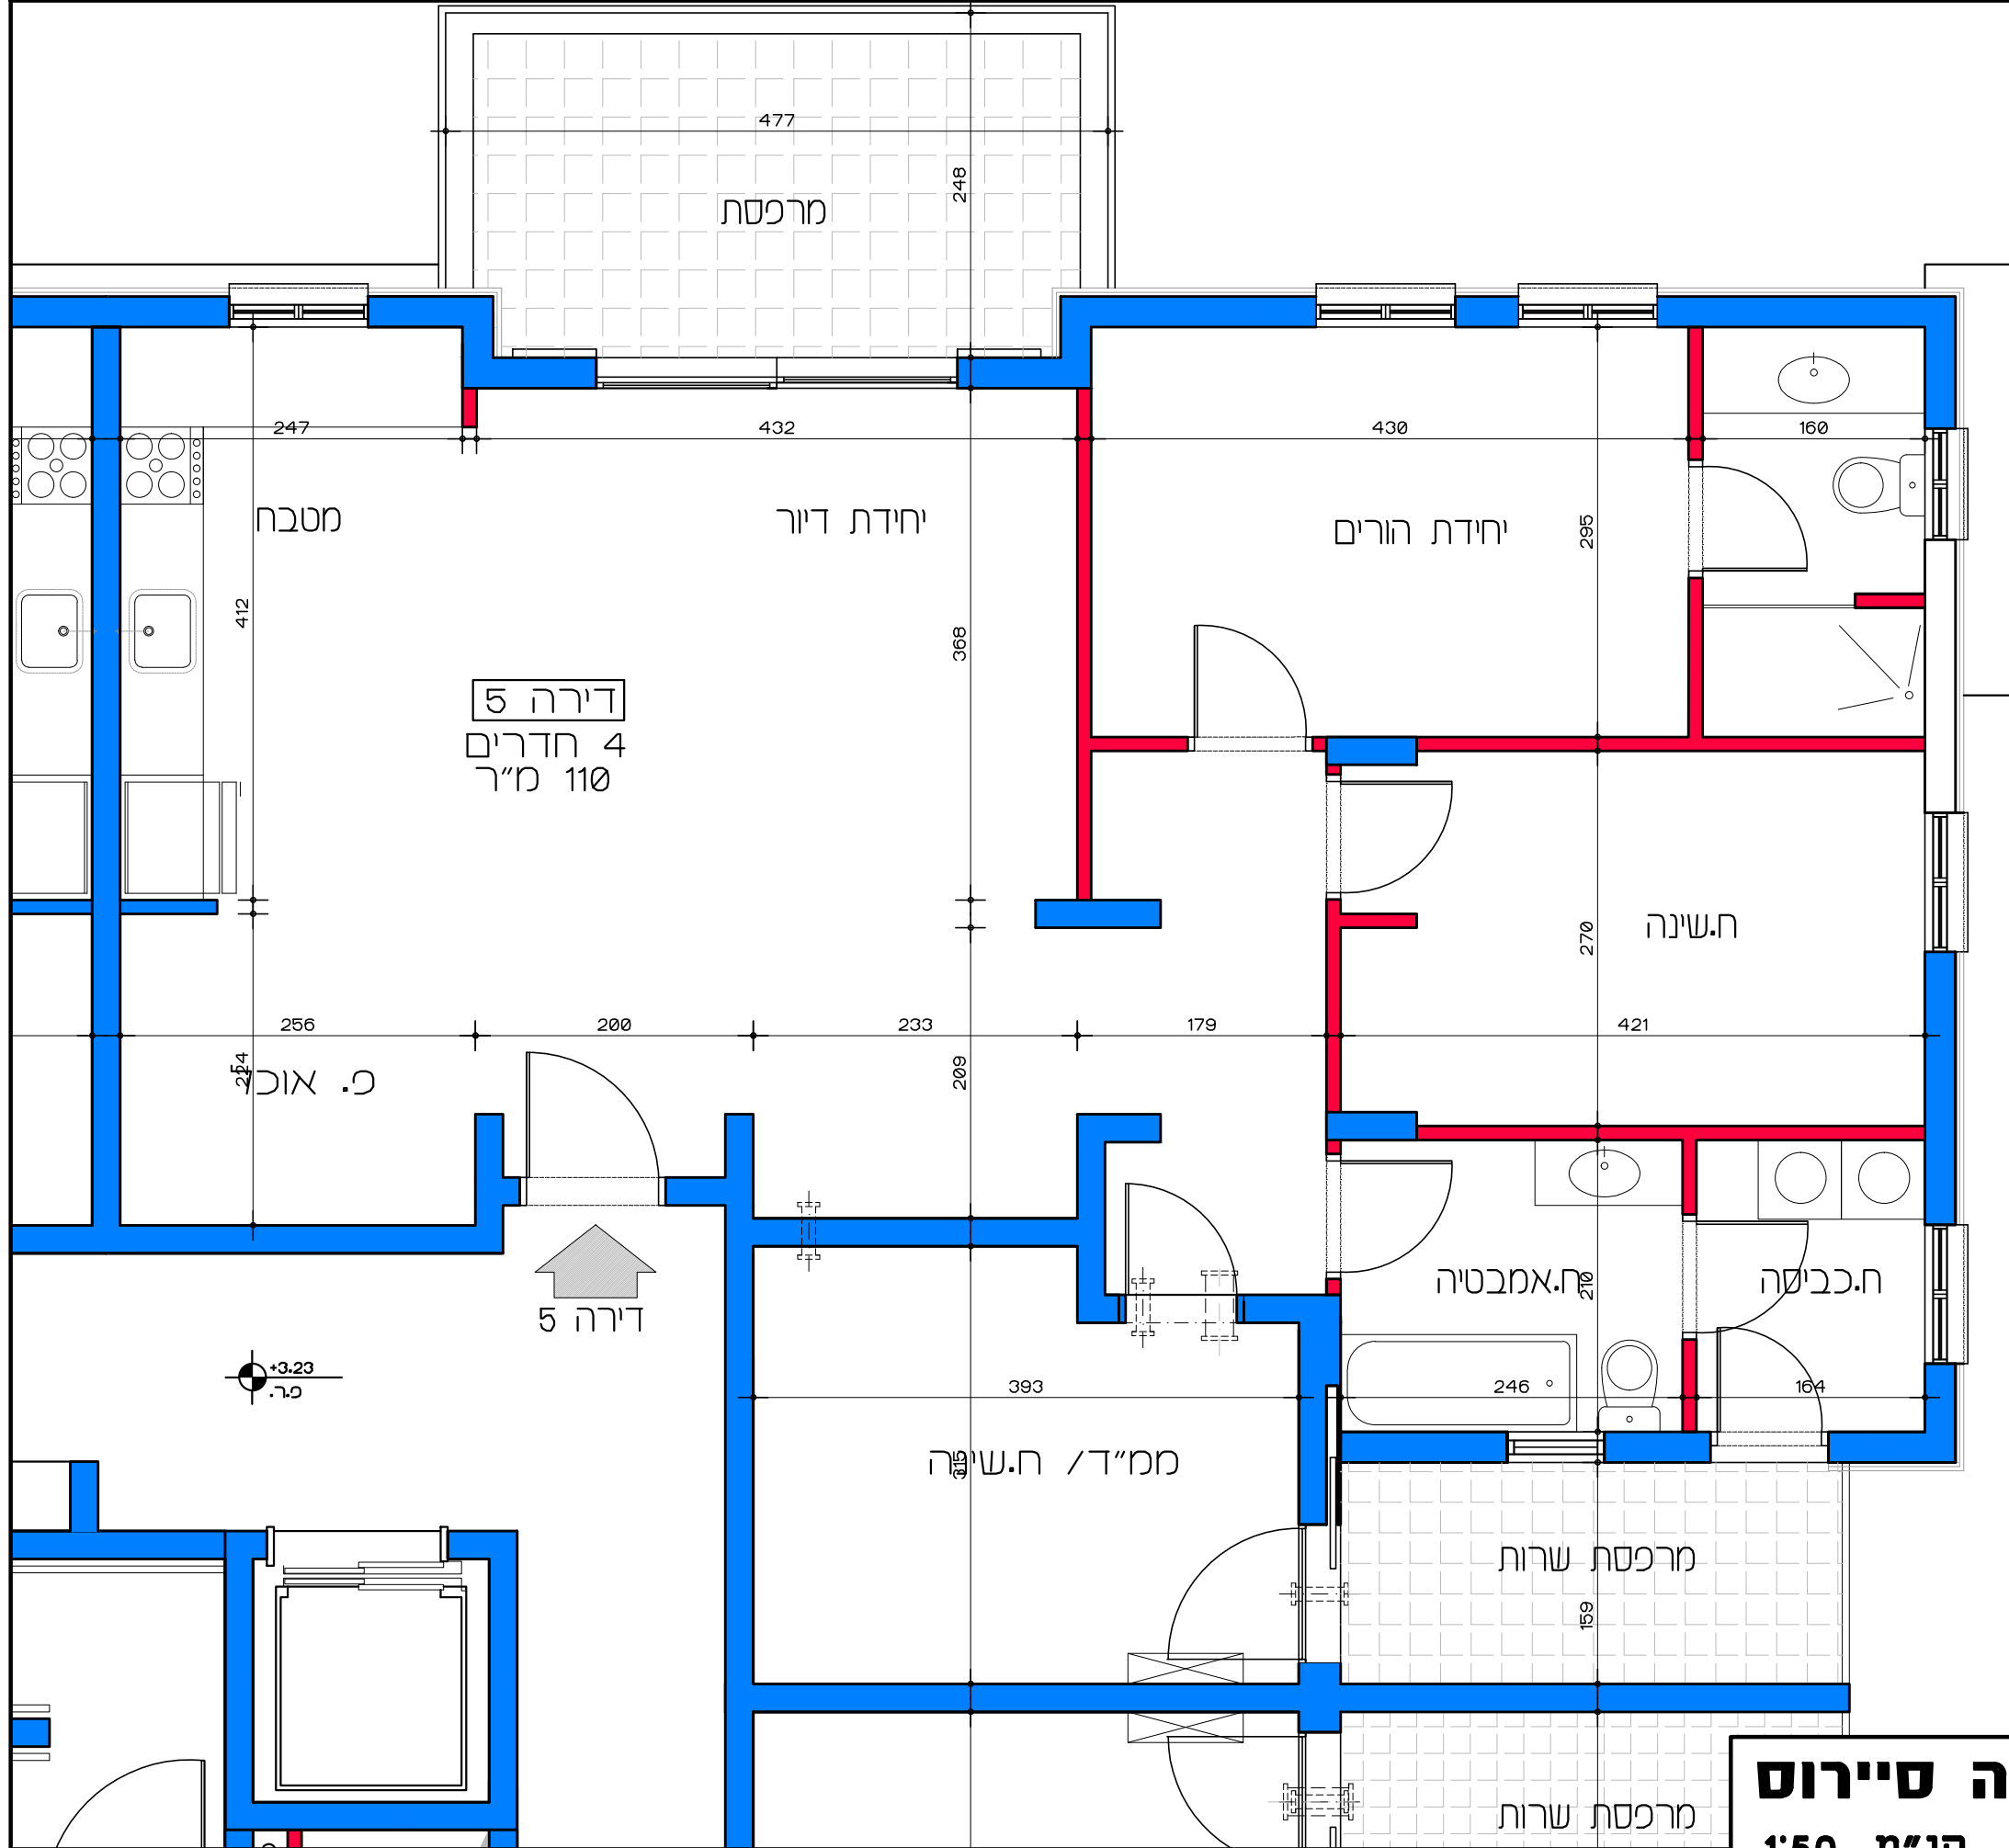

דירה 5
4 חדרים
110 מ"ר

↑ דירה 5

+3.23
פ.ר.

תכנית קומה א' - דירה מס' 5
קנ"מ 1:50

דיור למשתכן גן יבנה - אסיה סיירוס
מגרש 357 - תכנית קומה א'
דירה מס' 5
קנ"מ 1:50

Lea Shneor Architects | לאה שניאור אדריכלים
אלה 5 ת.ד. 5053 מזכרת בתיה 76804
הערה: כל התוכניות כפופות לאישורים סטטוטוריים. ביצוע תוכניות אלה מותנה בקבלת היתר בניה בהתאם לתב"ע מאושרת כחוק.