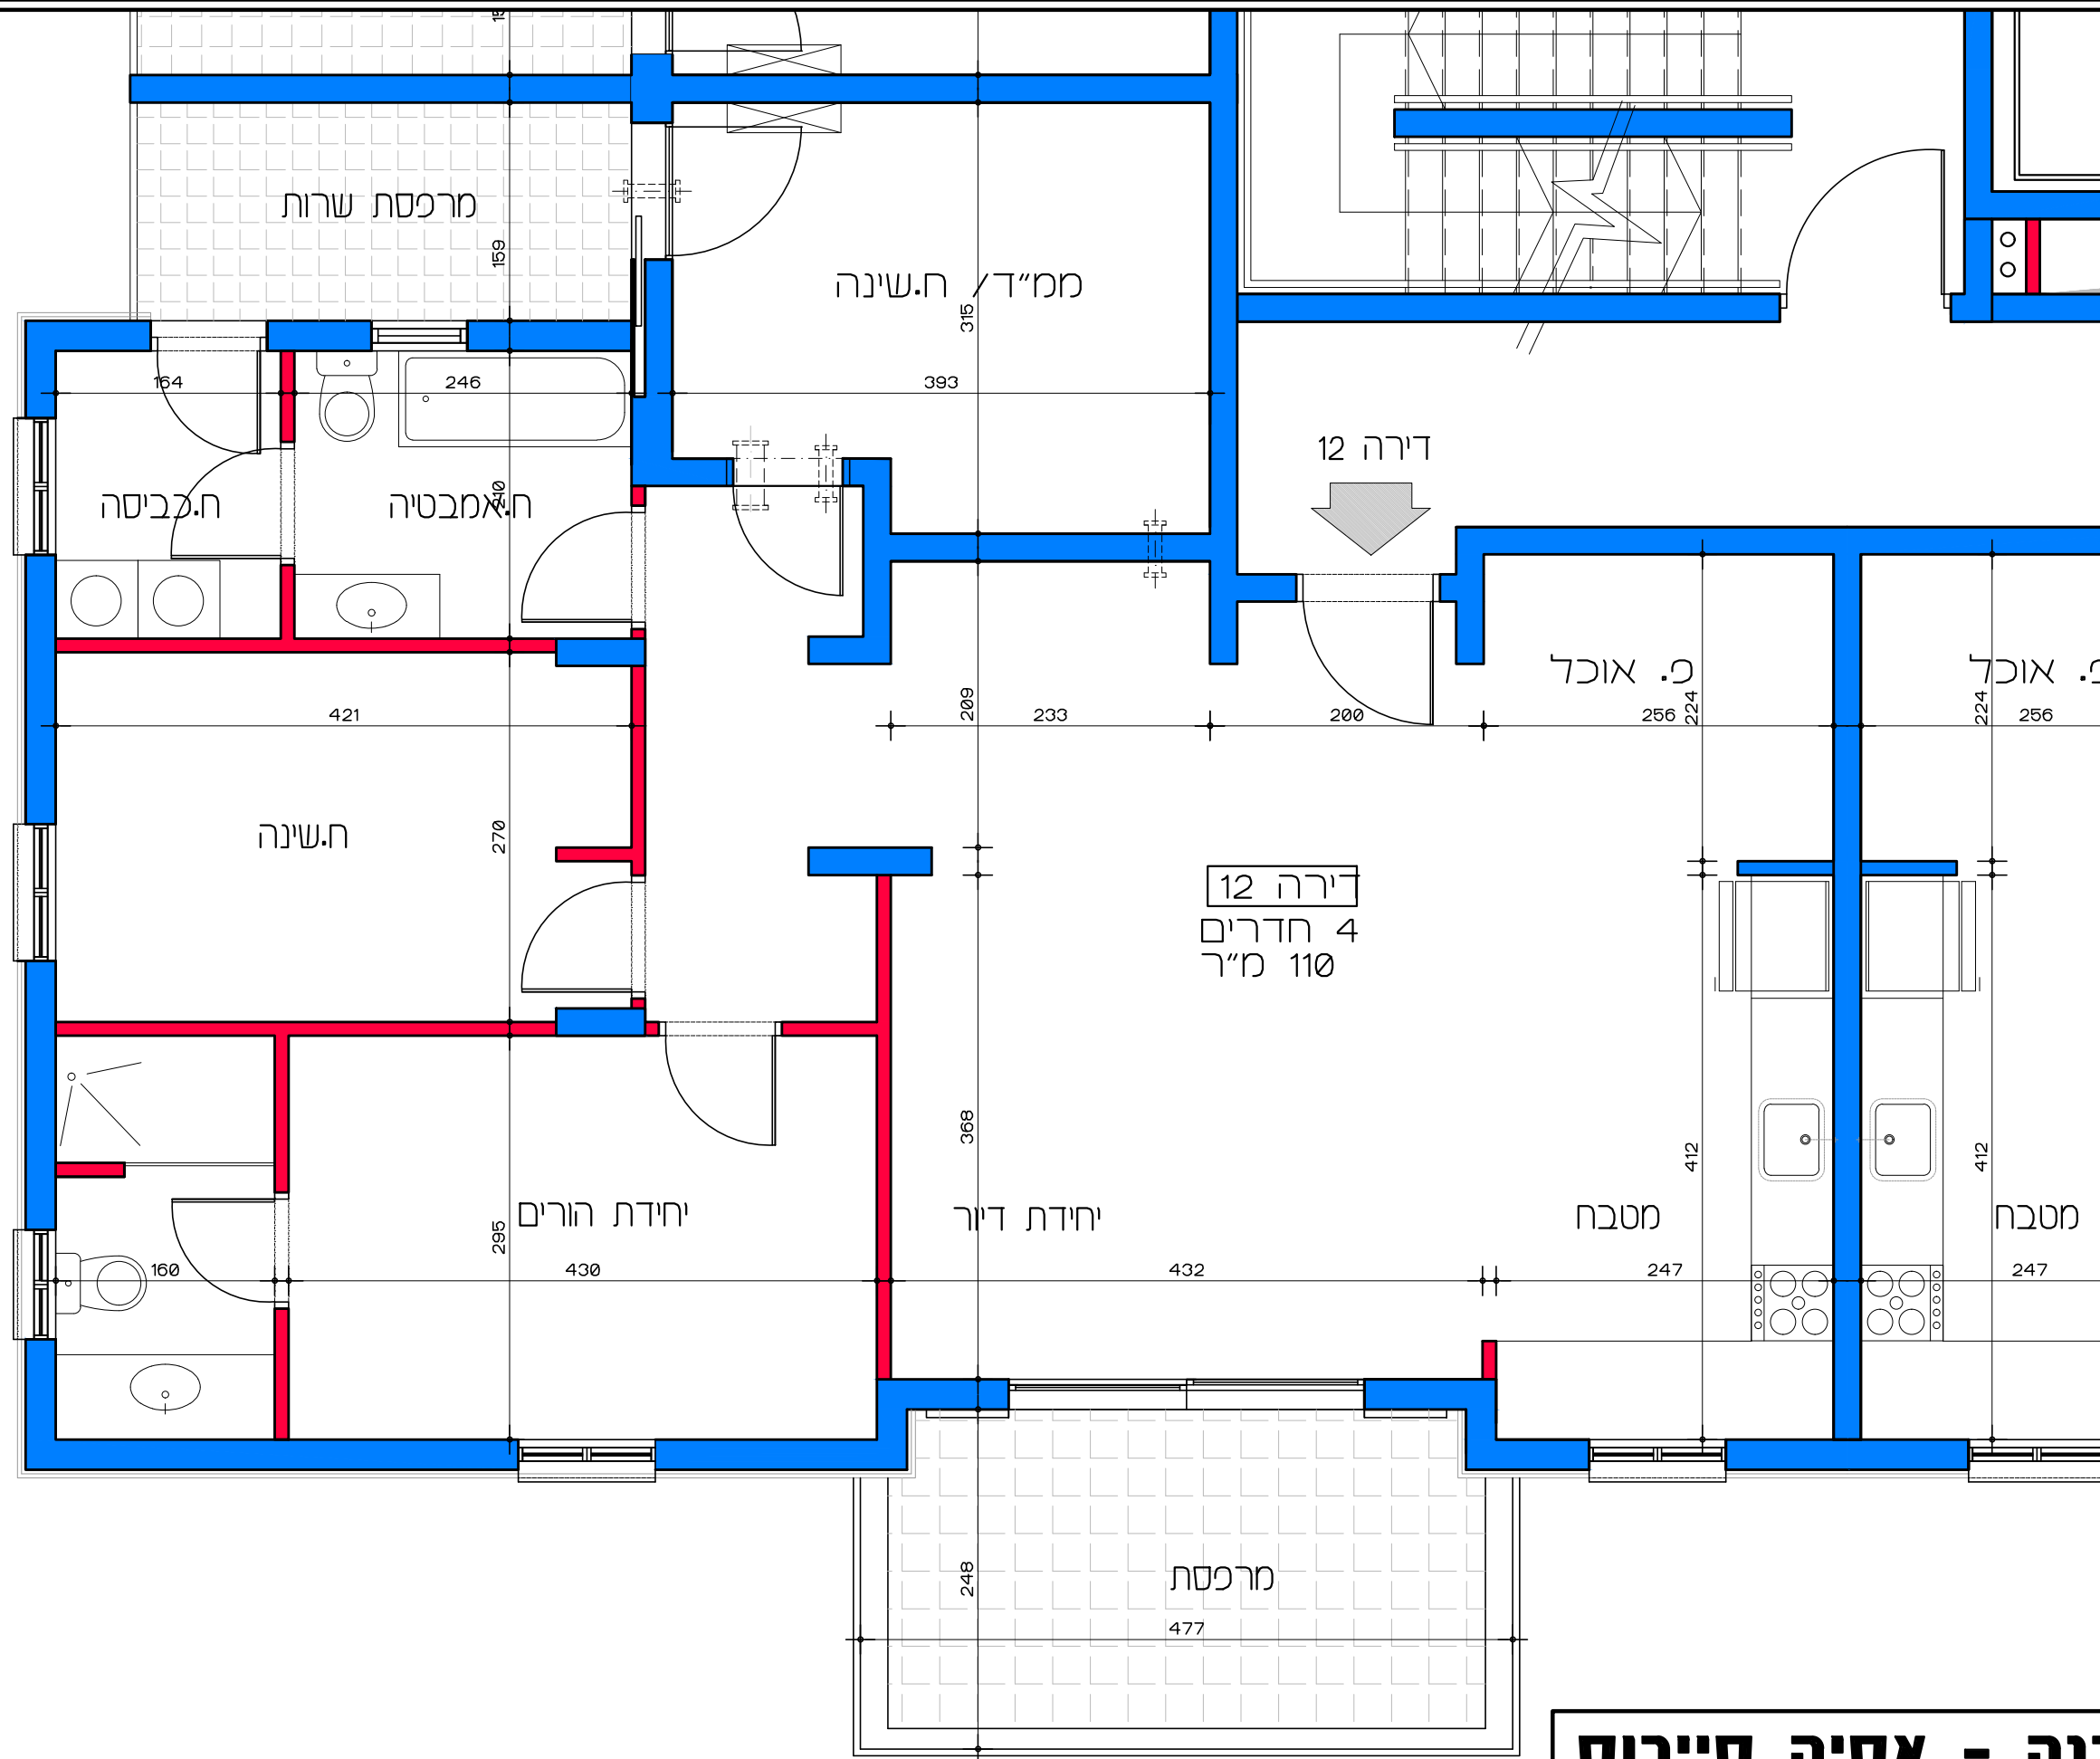

תכנית קומה ב' - דירה מס' 12
קנ"מ 1:50

דיוור למשתכן גן יבנה - אסיה סיירוס
מגרש 357 - תכנית קומה ב' דירה מס' 12
קנ"מ 1:50