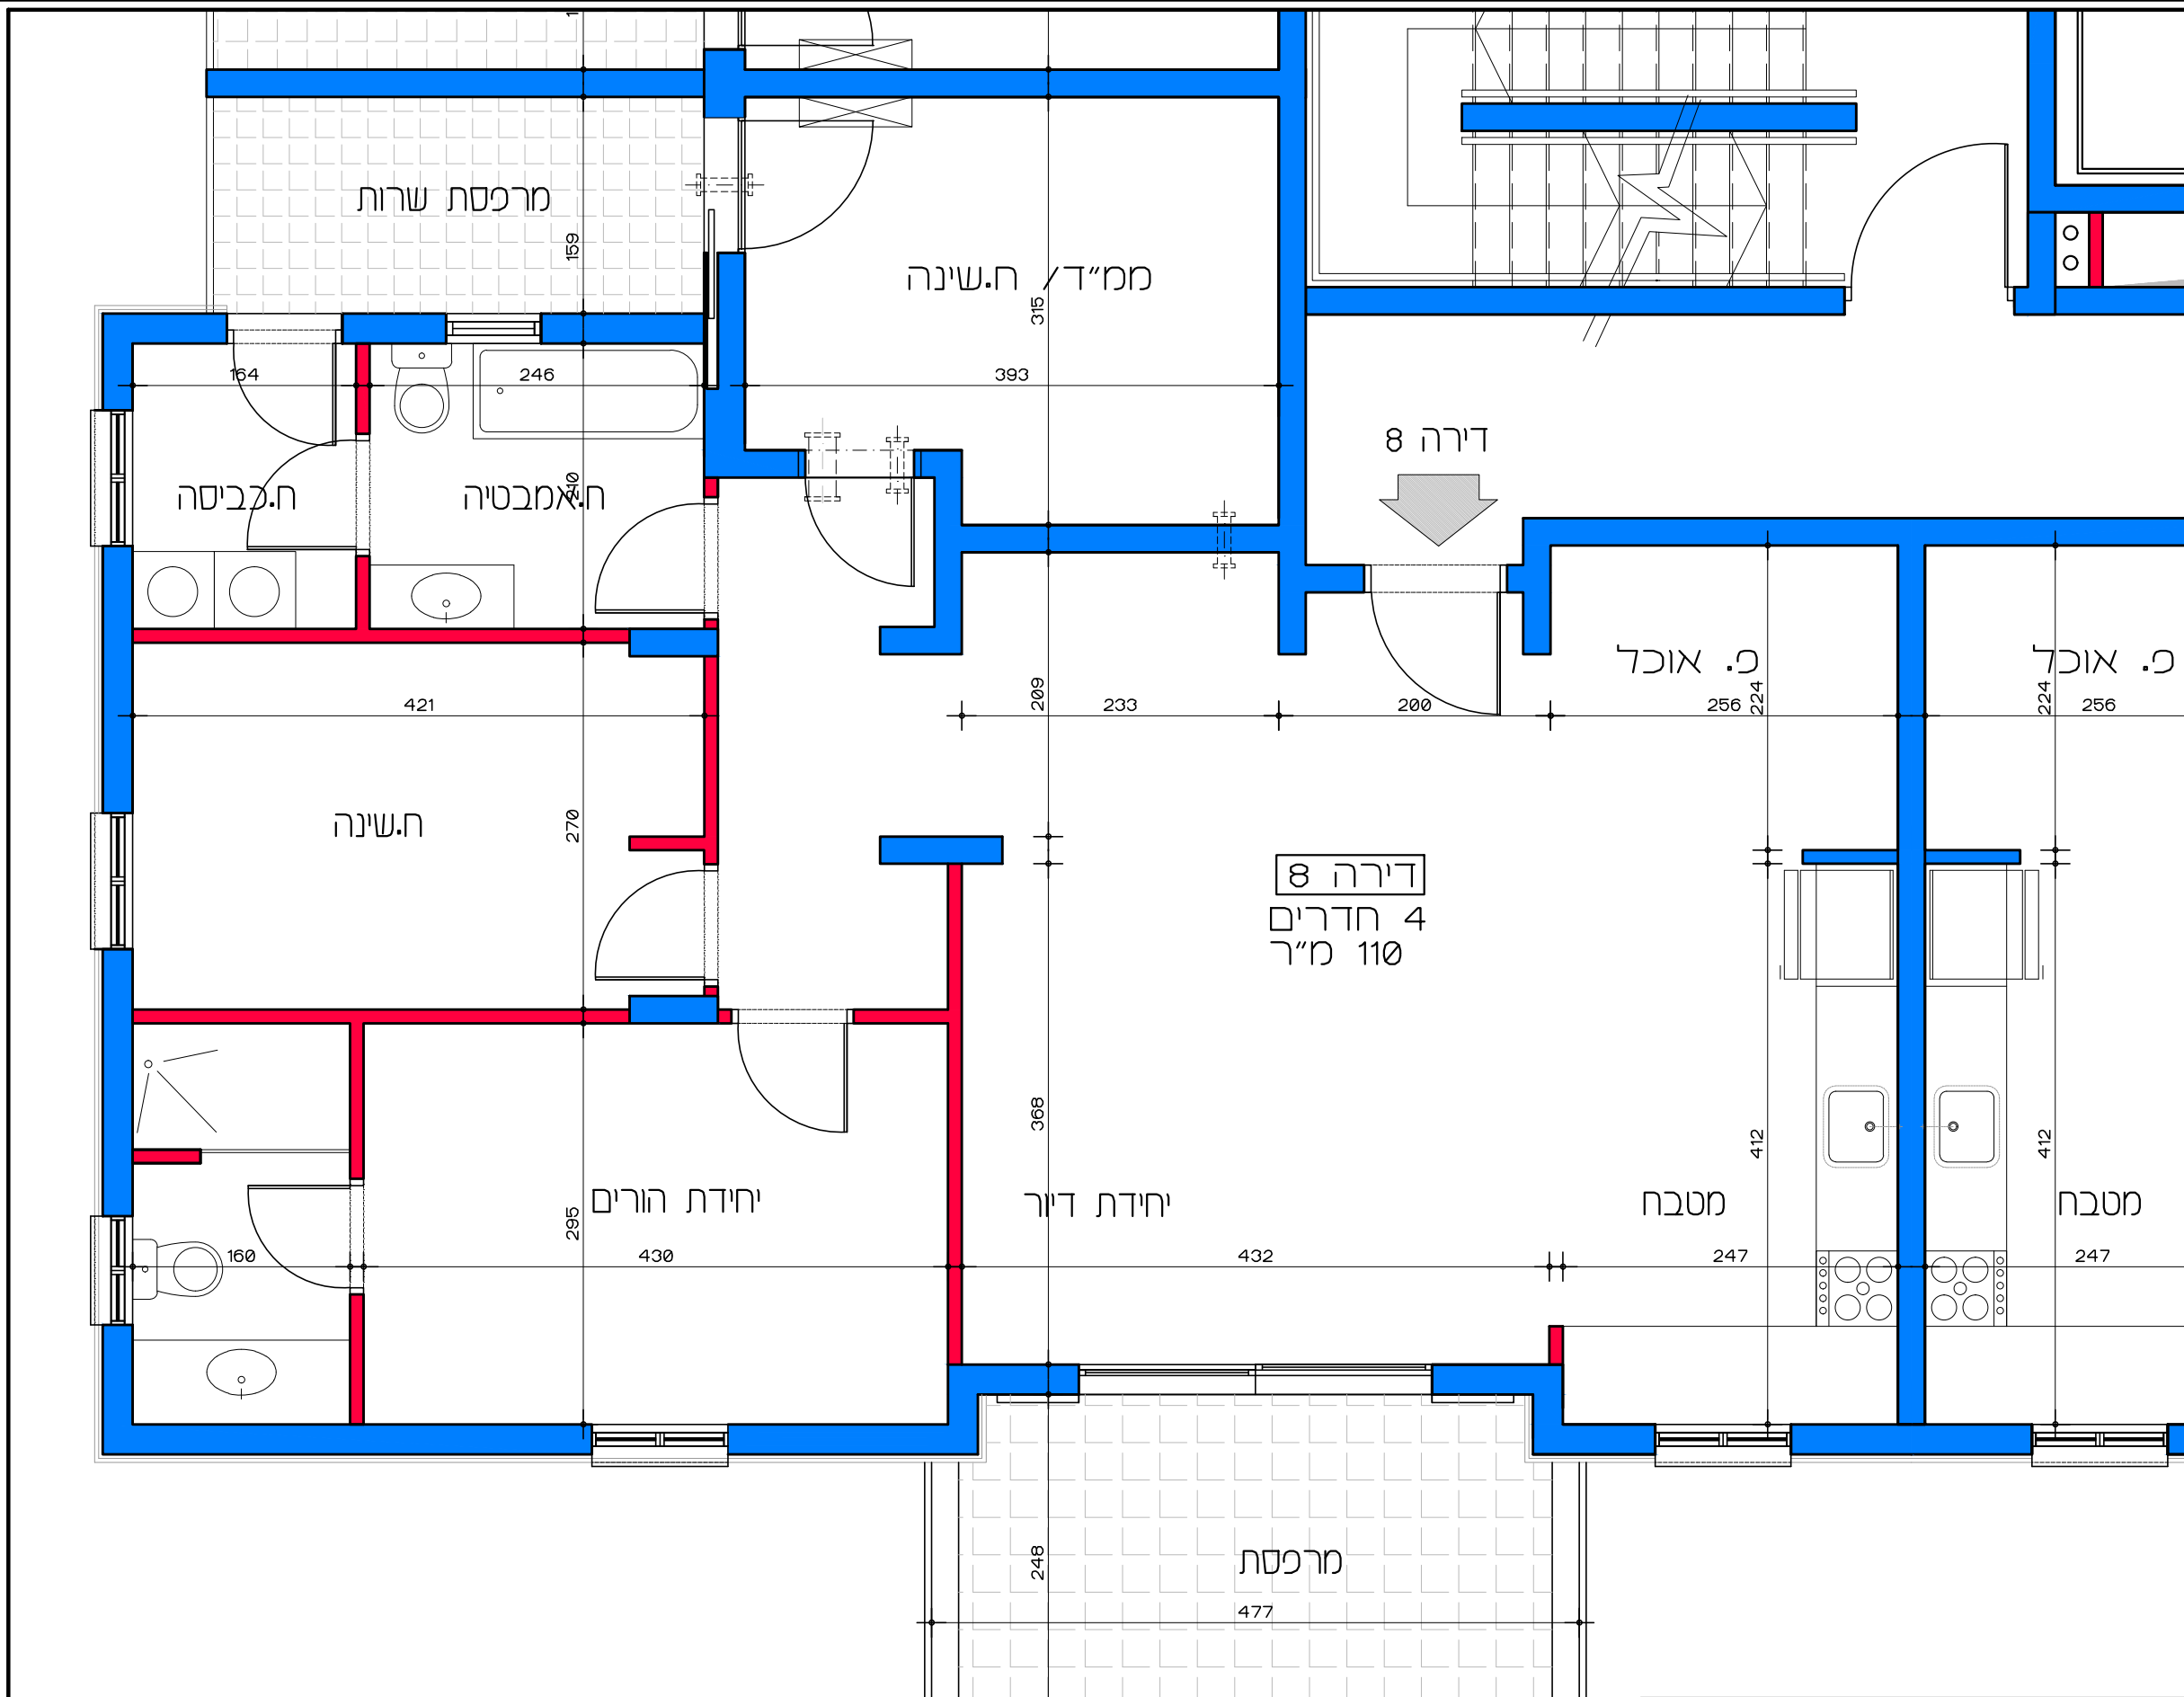

תכנית קומה אי - דירה מס' 8
קנ"מ 1:50

דיר למשתכן גן יבנה - אסיה סיירוס
מגרש 357 - תכנית קומה אי
דירה מס' 8

הערה: כל התוכניות כפופות לאישורים סטטוטוריים. ביצוע תוכניות אלה מותנה בקבלת היתר בניה בהתאם לתב"ע מאושרת כחוק.
Le'a Shneor Architects | לאה שניאור אדריכלים
אלה 5 ת.ד. 5053 מזכרת בתיה 76804 Ela 5 P.O.B. 50503 Mazkeret batya