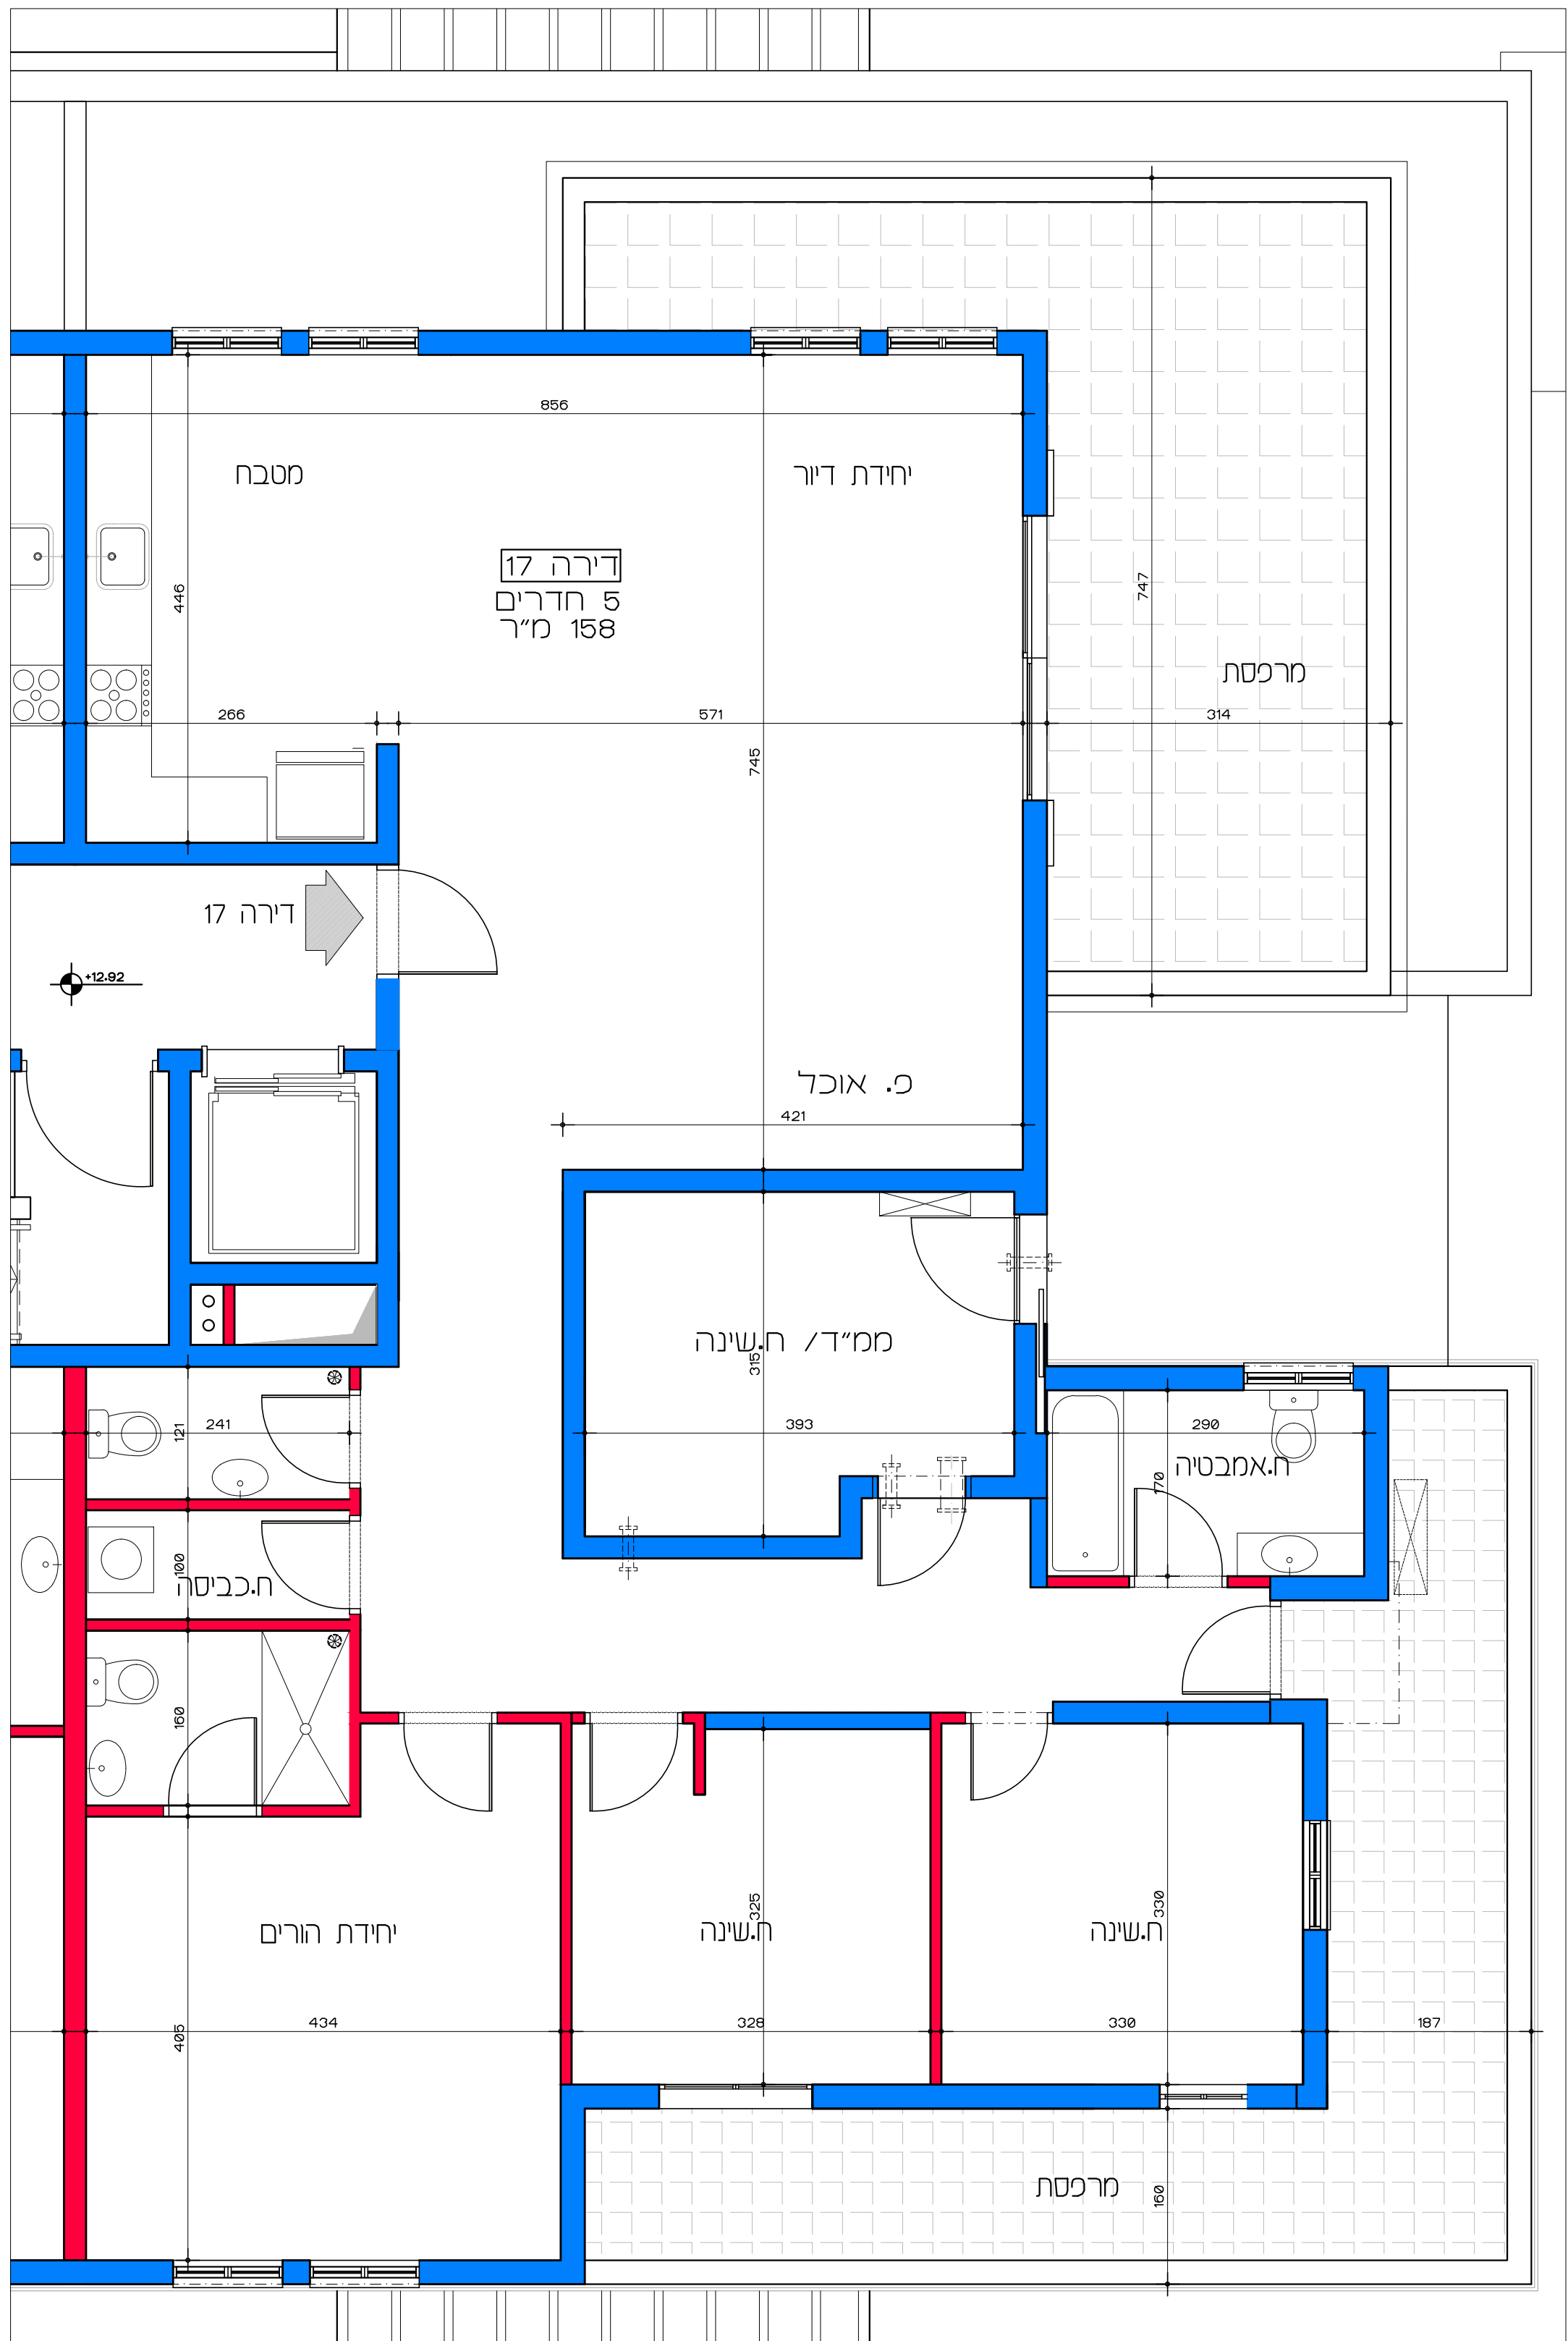

תכנית קומה די - דירה מס' 17
קנ"מ 1:50

דויר למשתכן גן יבנה - אסיה סיירוס

קנ"מ 1:50

מגרש 357 - תכנית קומה די

דירה מס' 17

Lea Shneor Architects | לאה שניאור אדריכלים
אלה 5 ת.ד. 5053 מזכרת בתיה 76804
Ela 5 P.O.B. 50503 Mazkeret batya 76804