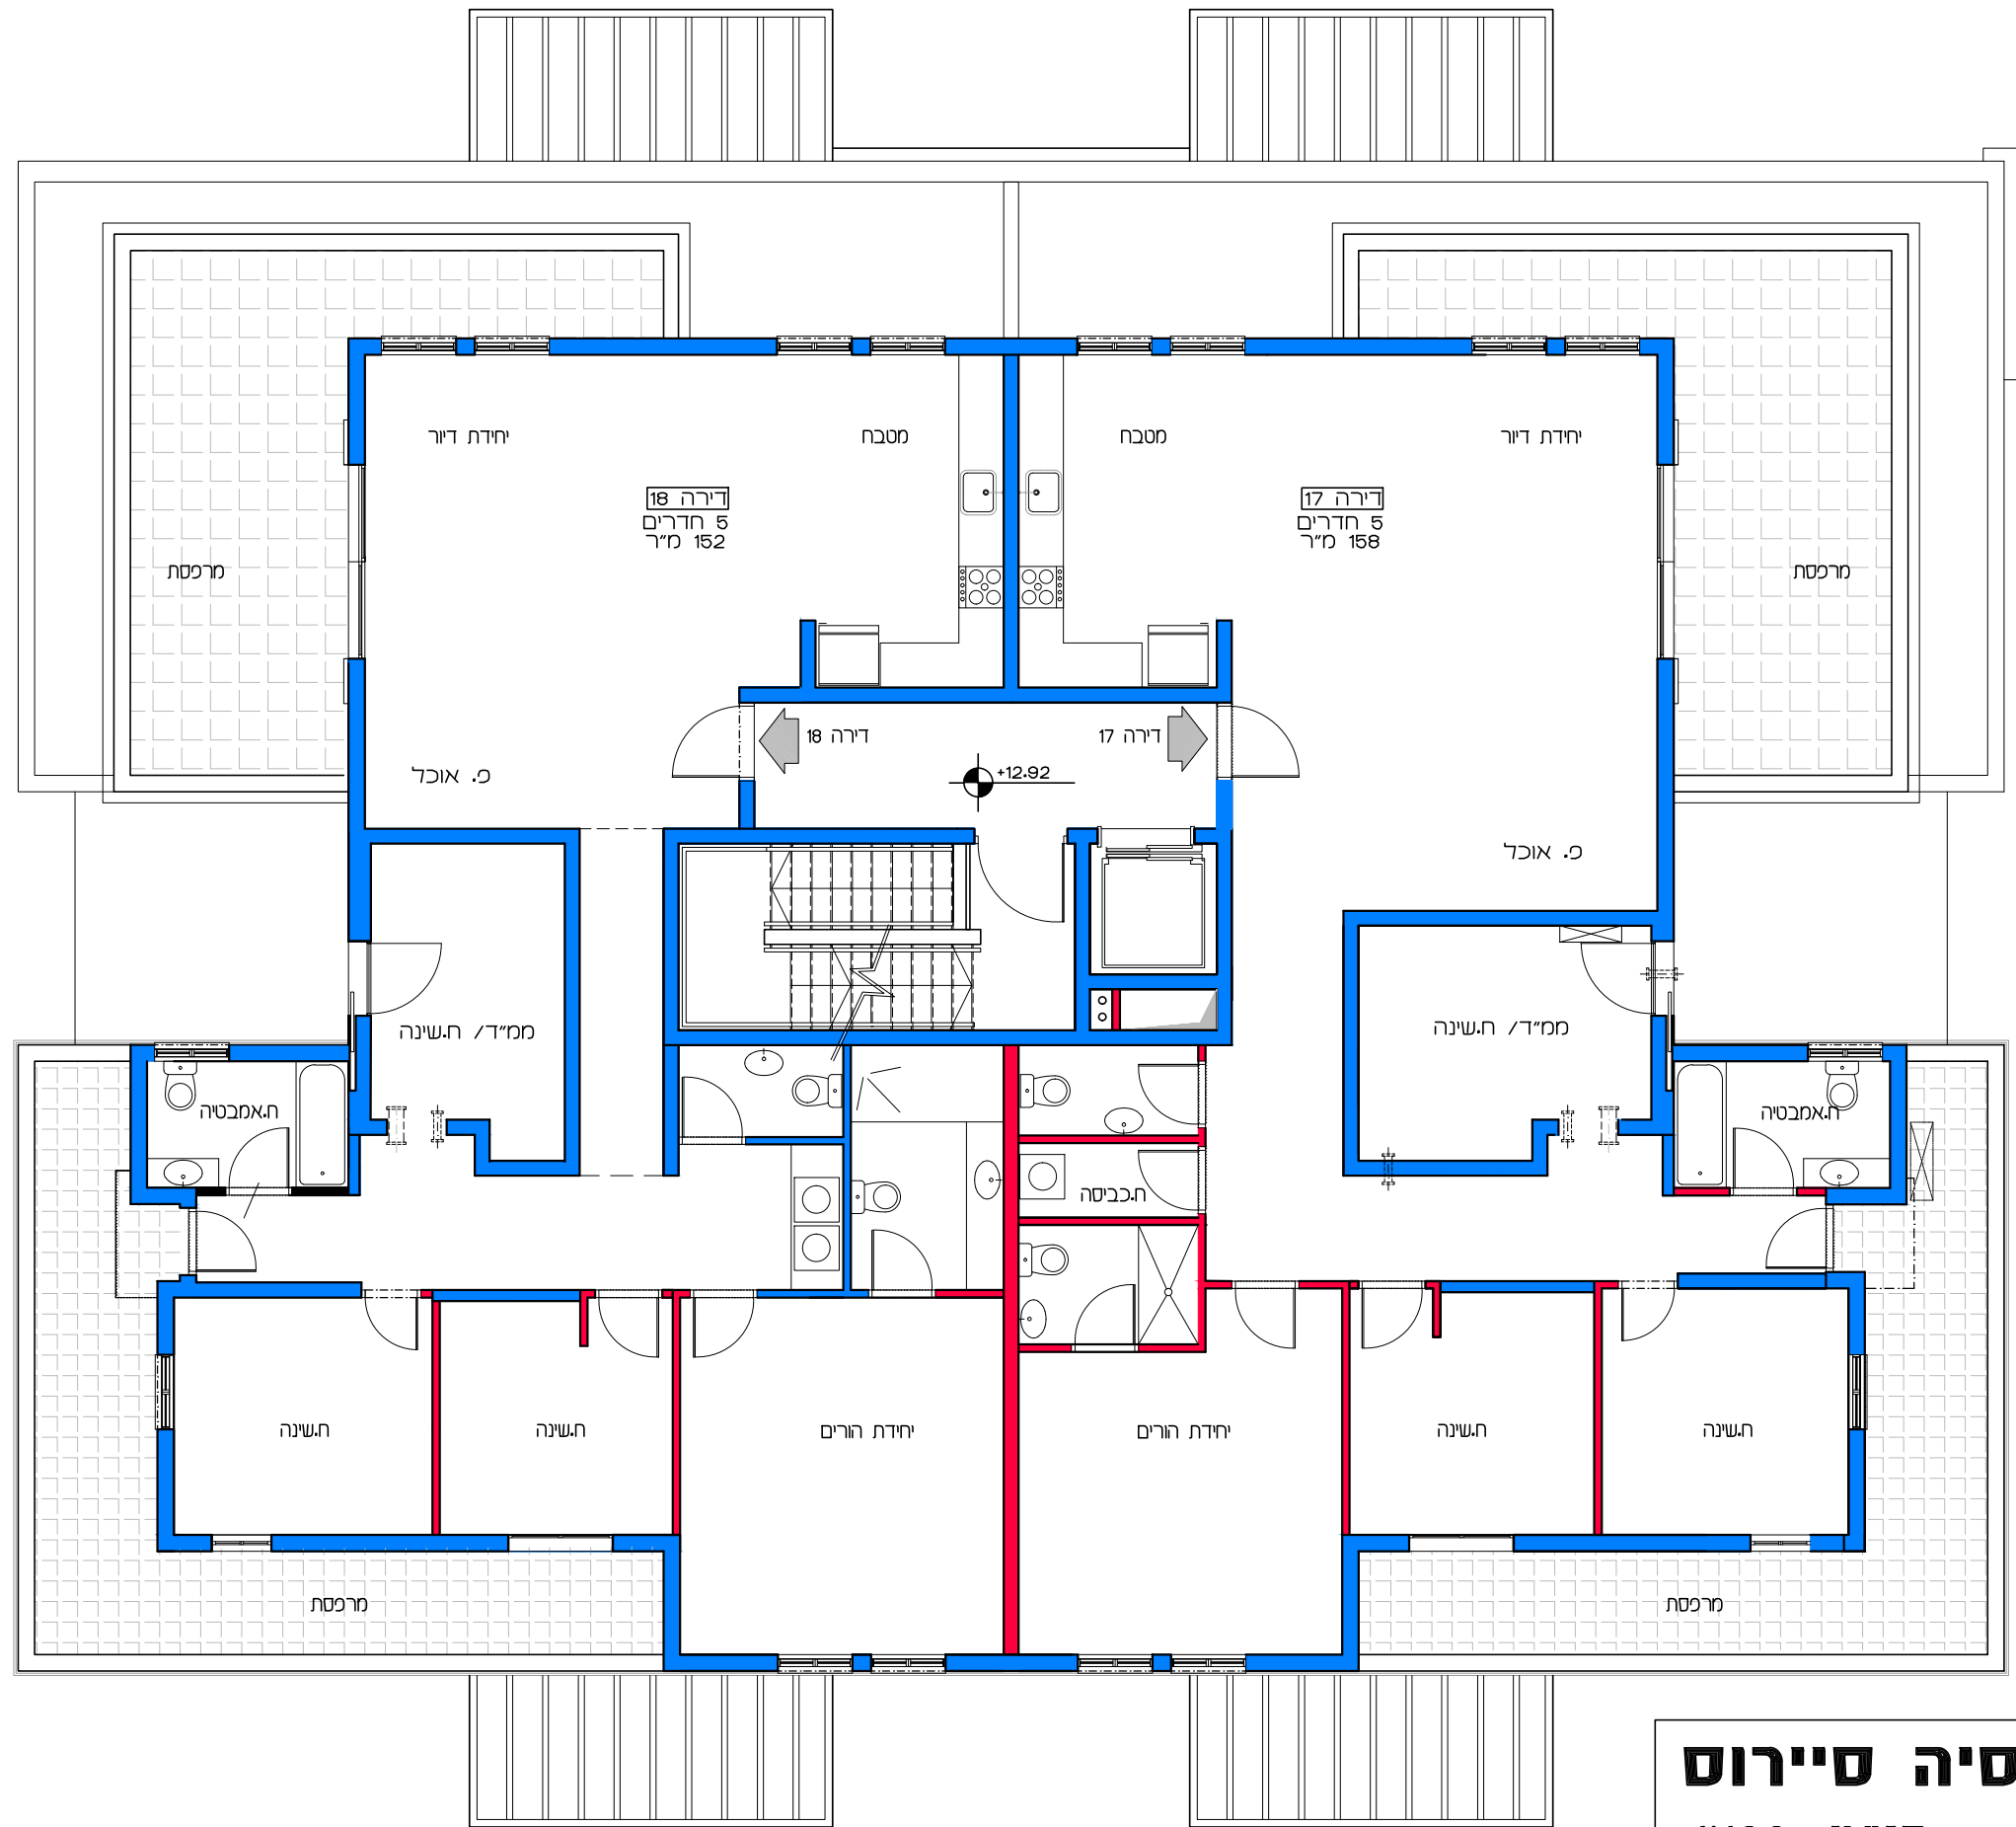

תכנית קומת קרקע  
קנ"מ 1:100

**דיור למשתכן גן יבנה - אסיה סיירוס**  
מגרש 357 - תכנית קומת קרקע  
דירות 1 - 4  
קנ"מ 1:100

הערה:  
כל התוכניות כפופות לאישורים סטטוטוריים.  
ביצוע תוכניות אלה מותנה בקבלת היתר בניה  
בהתאם לתב"ע מאושרת כחוק.

**תכנית קומת בי**  
**קנ"מ 1:100**

**דיור למשתכן גן יבנה - אסיה סיירוס**  
**קנ"מ 1:100**  
 מגרש 357 - תכנית קומה בי  
 דירות 9 - 12

**תכנית קומת ד'**  
**קנ"מ 1:100**

**דוור למשתכן גן יבנה - אסיה סיירוס**