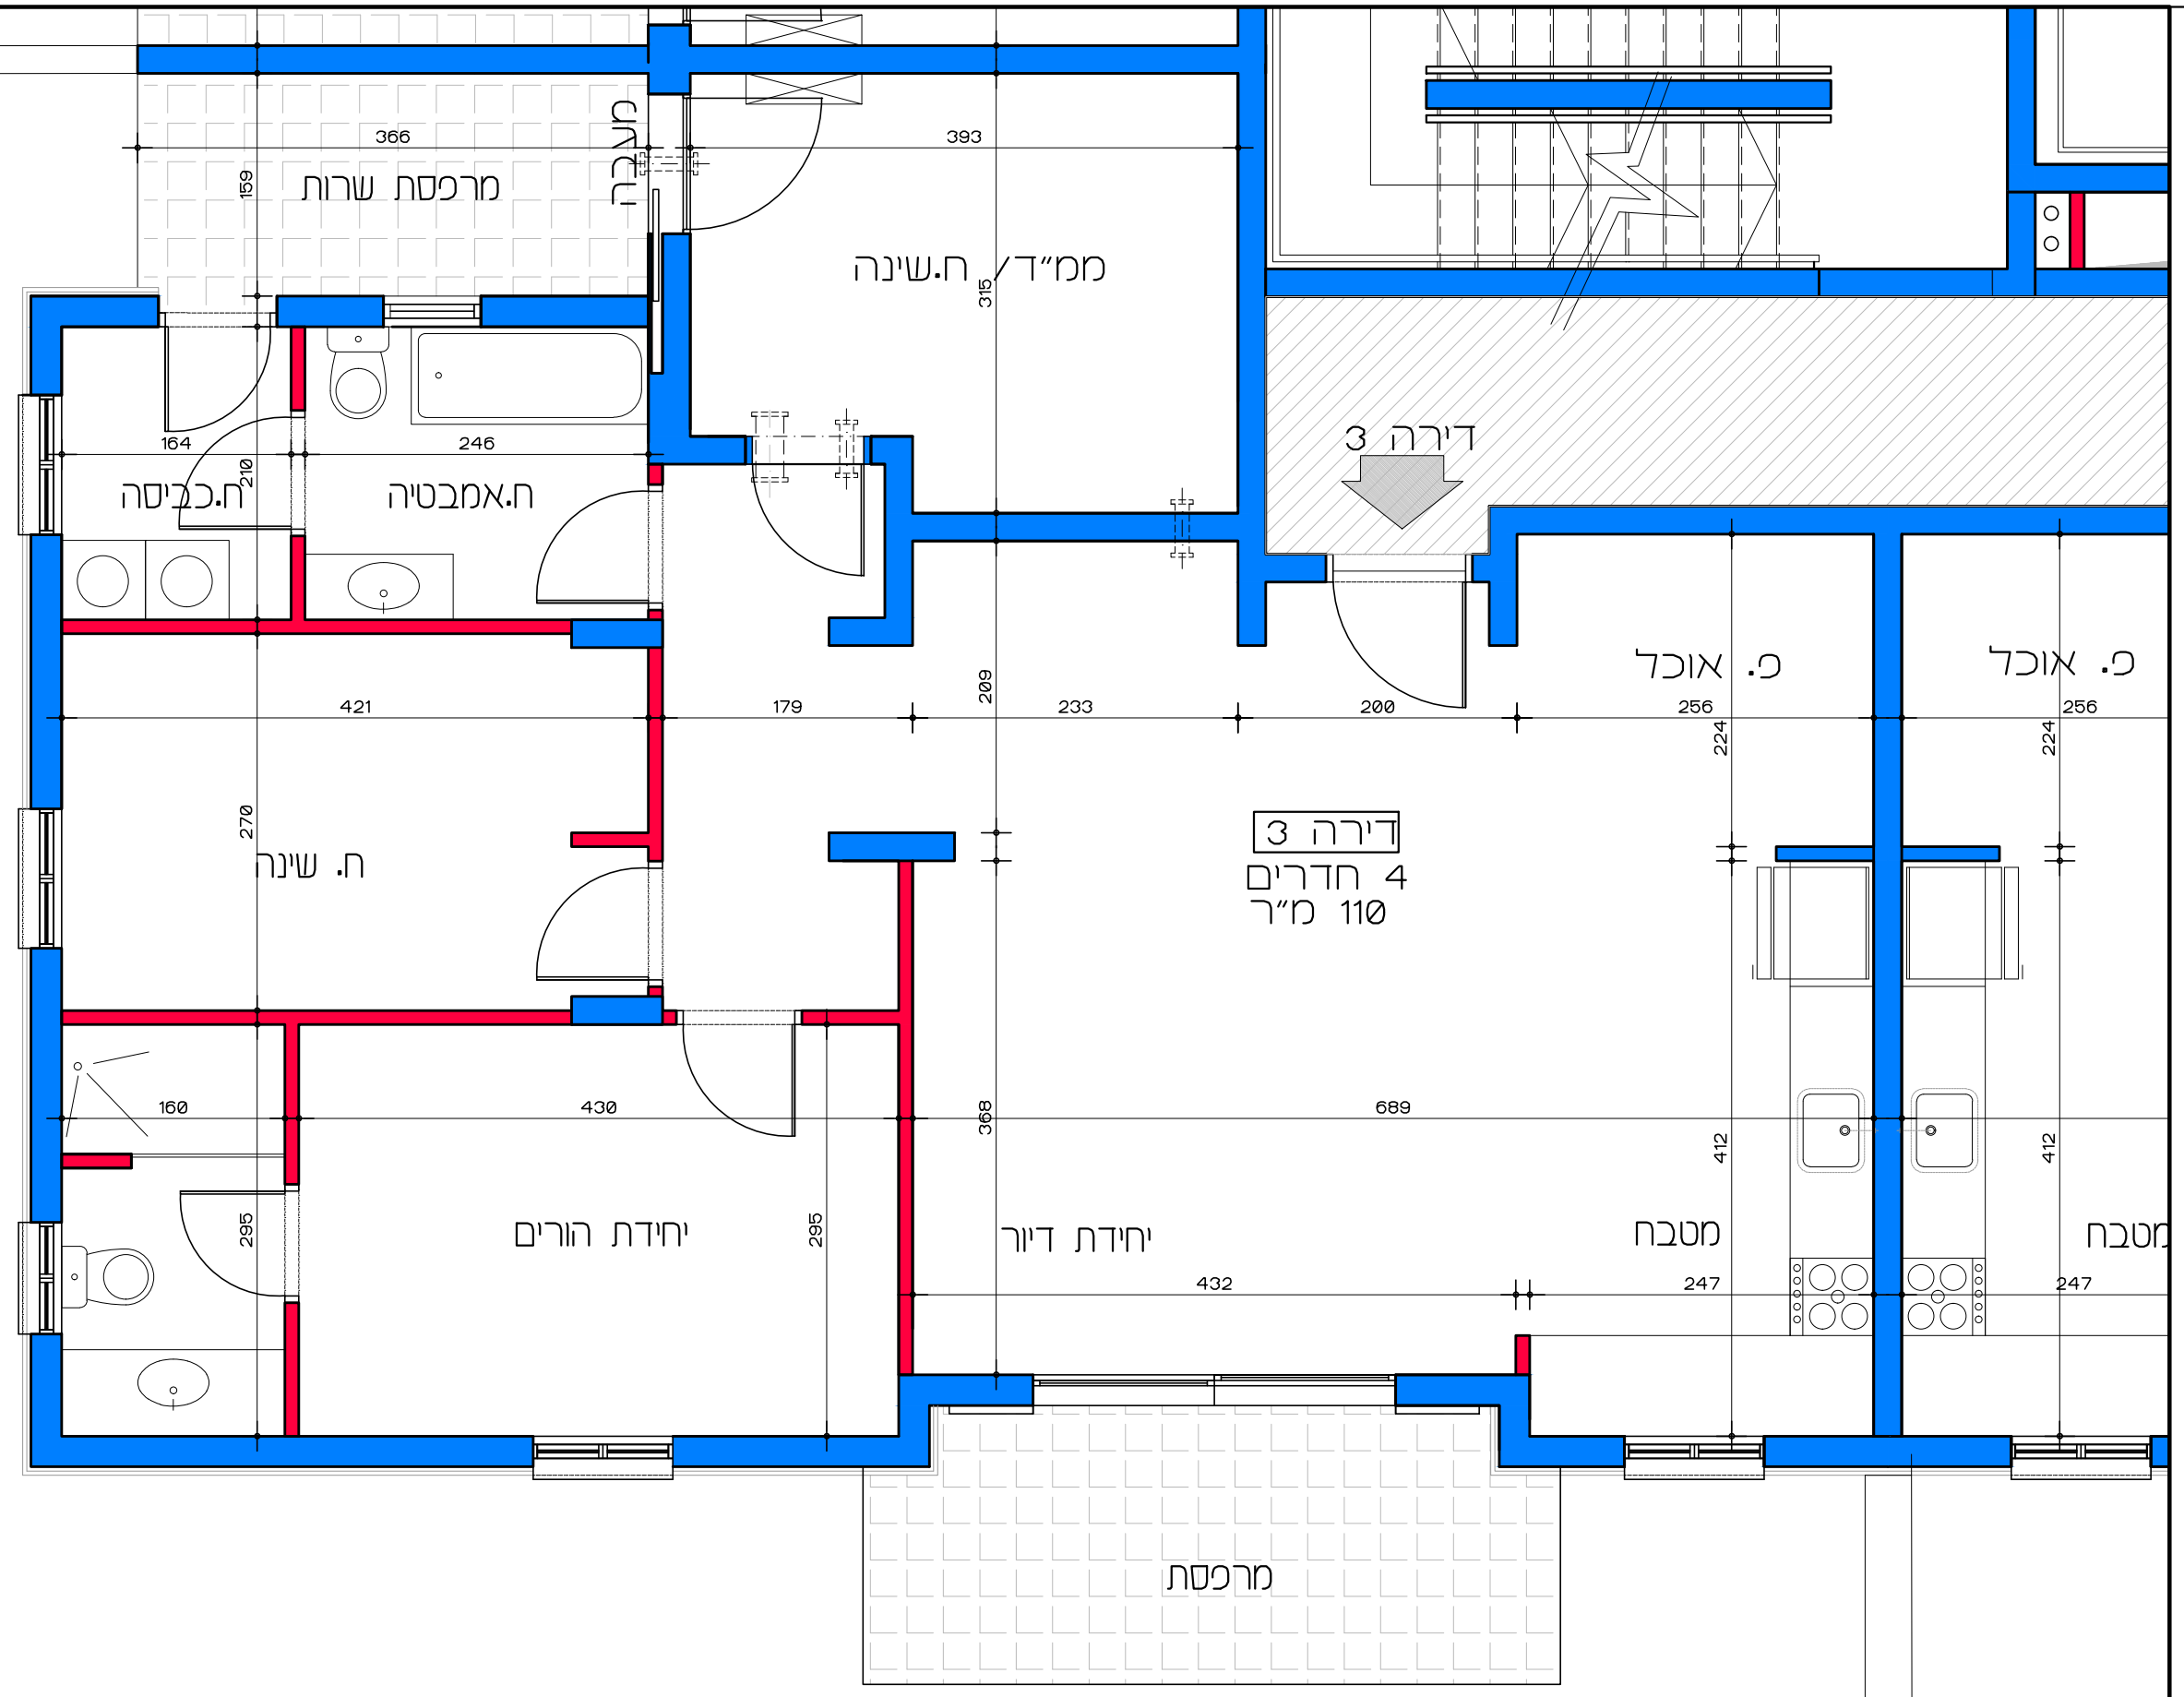

דיר למשתכן גן יבנה - אסיה סיירוס
מגרש 357 - תכנית קומת קרקע
דירה מסי 3

תכנית קומת קרקע - דירה מסי 3
קנ"מ 1:50