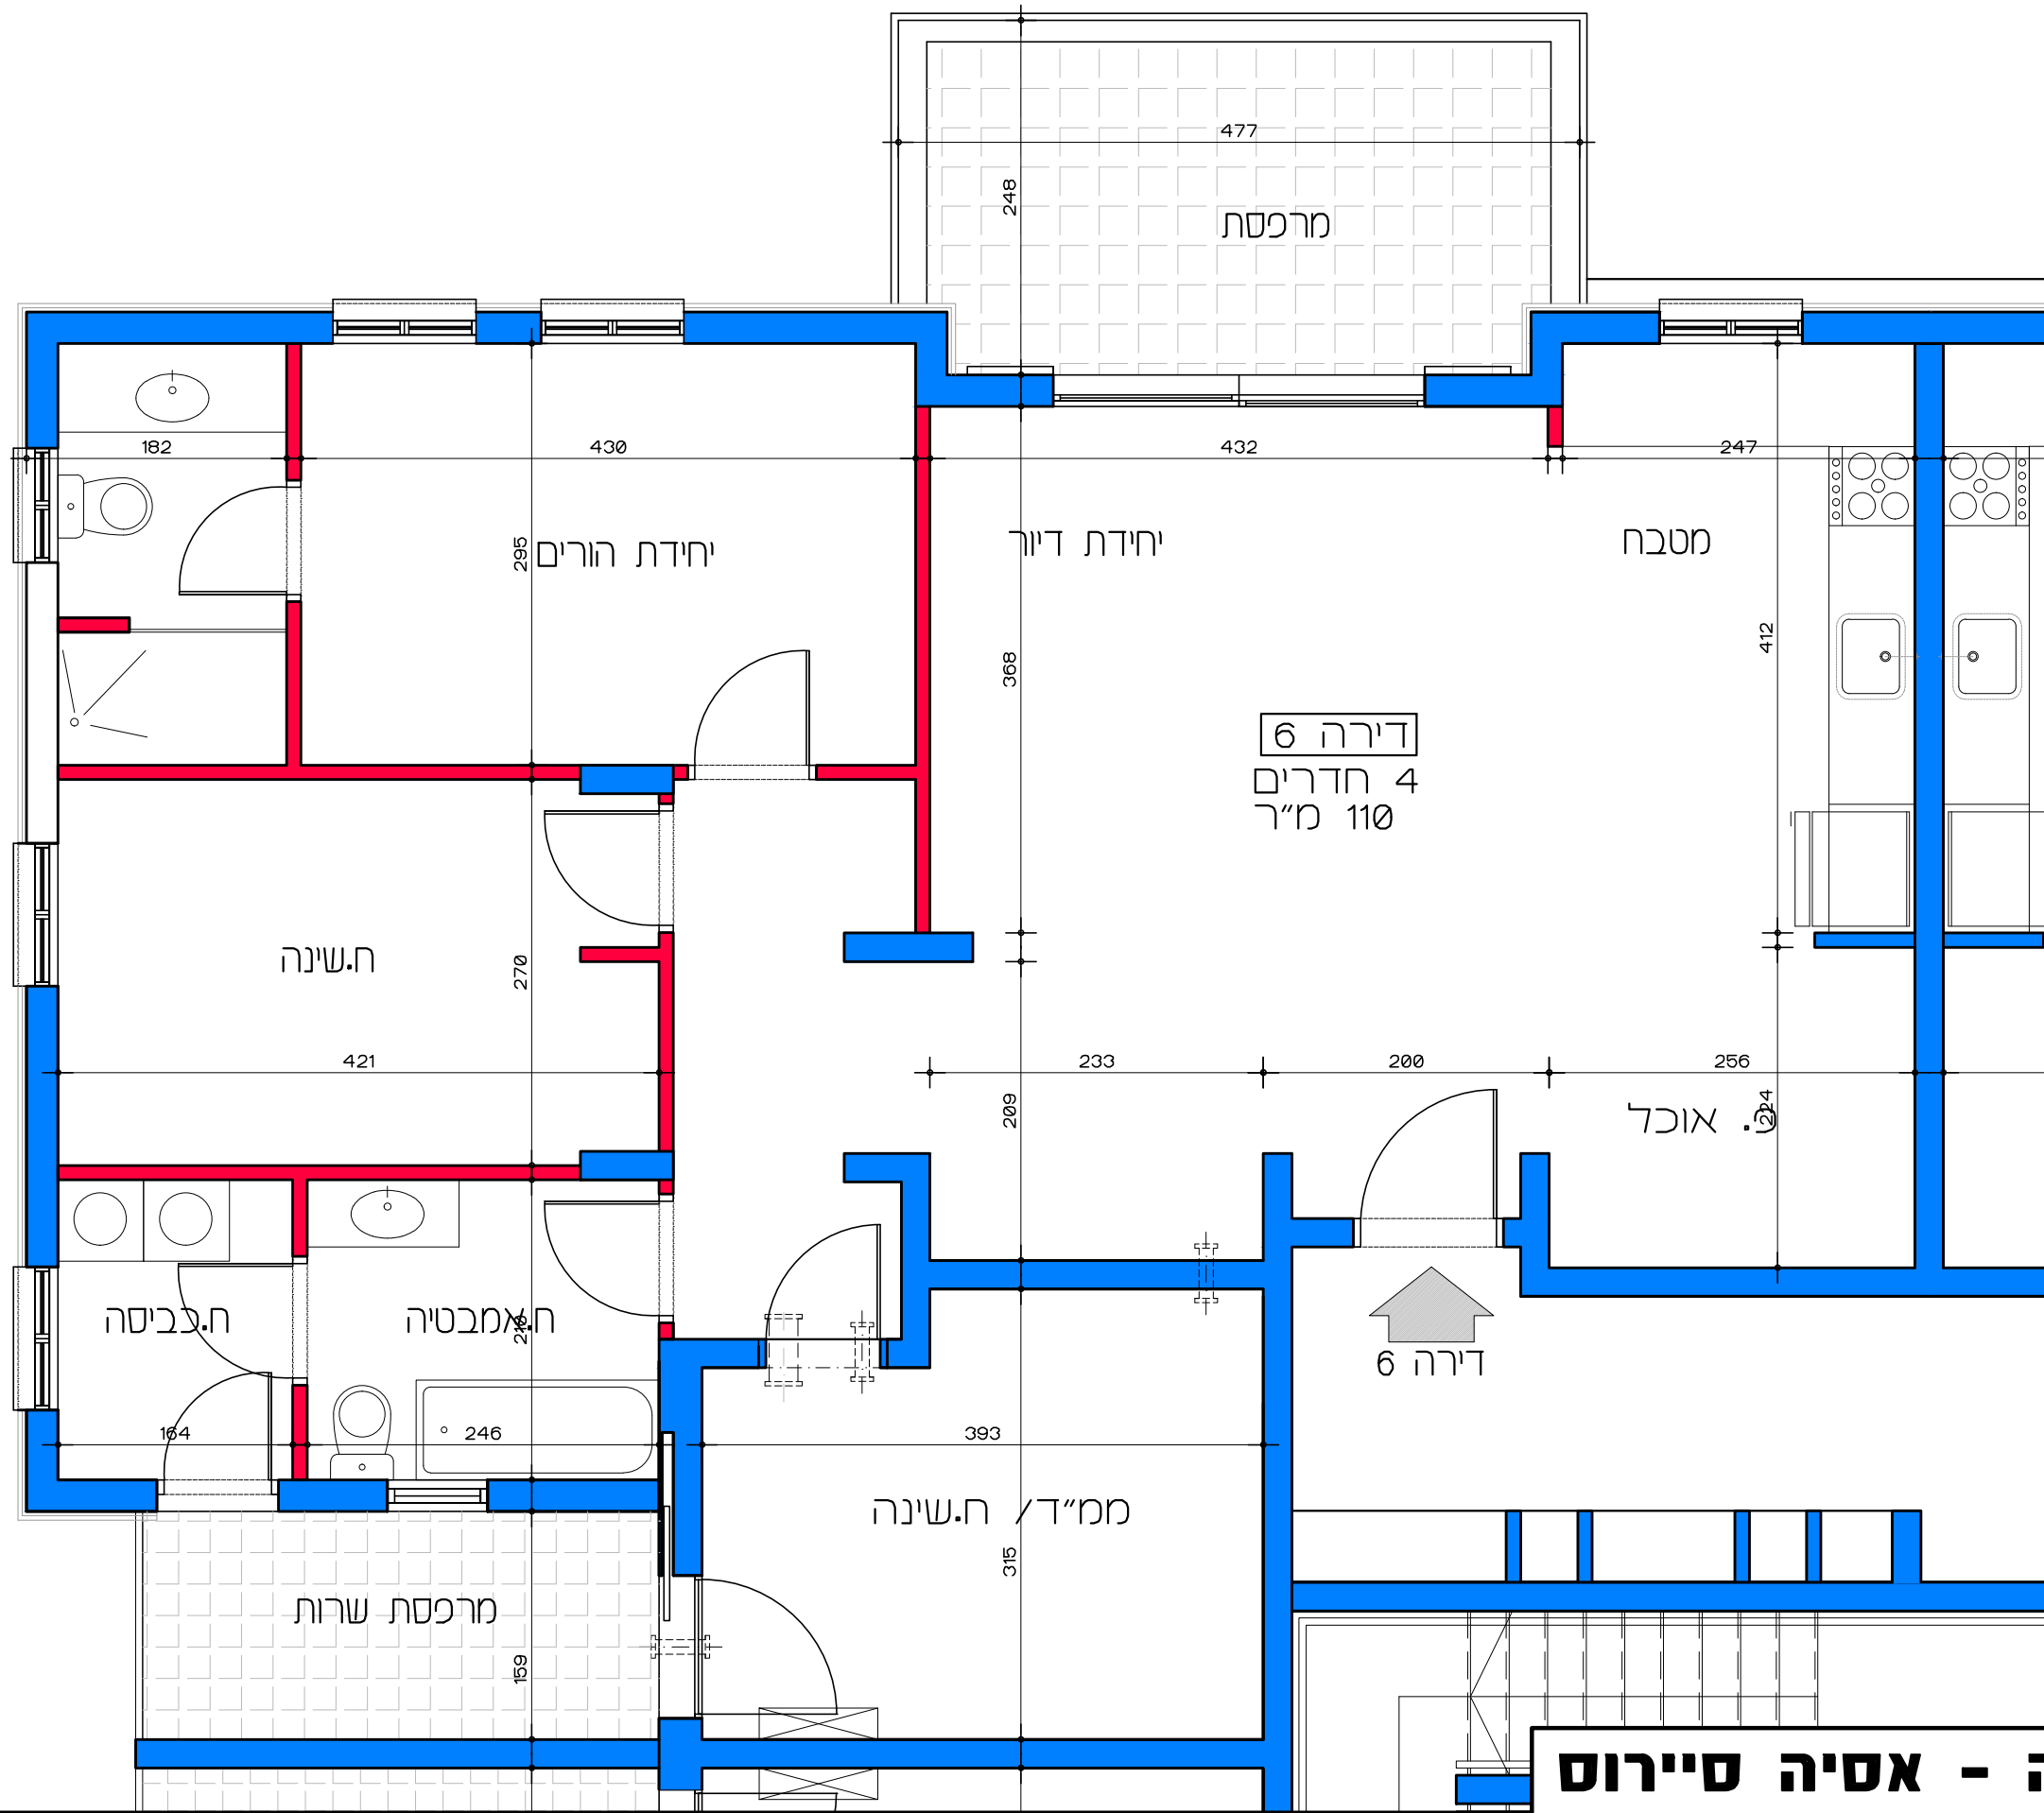

דירה 5  
4 חדרים  
110 מ"ר

↑ דירה 5

+3.23  
פ.ר.

תכנית קומה א' - דירה מס' 5  
קנ"מ 1:50

**דיור למשתכן גן יבנה - אסיה סיירוס**  
מגרש 357 - תכנית קומה א'  
דירה מס' 5  
קנ"מ 1:50

Lea Shneor Architects | לאה שניאור אדריכלים  
אלה 5 ת.ד. 5053 מזכרת בתיה 76804  
הערה: כל התוכניות כפופות לאישורים סטטוטוריים. ביצוע תוכניות אלה מותנה בקבלת היתר בניה בהתאם לתב"ע מאושרת כחוק.