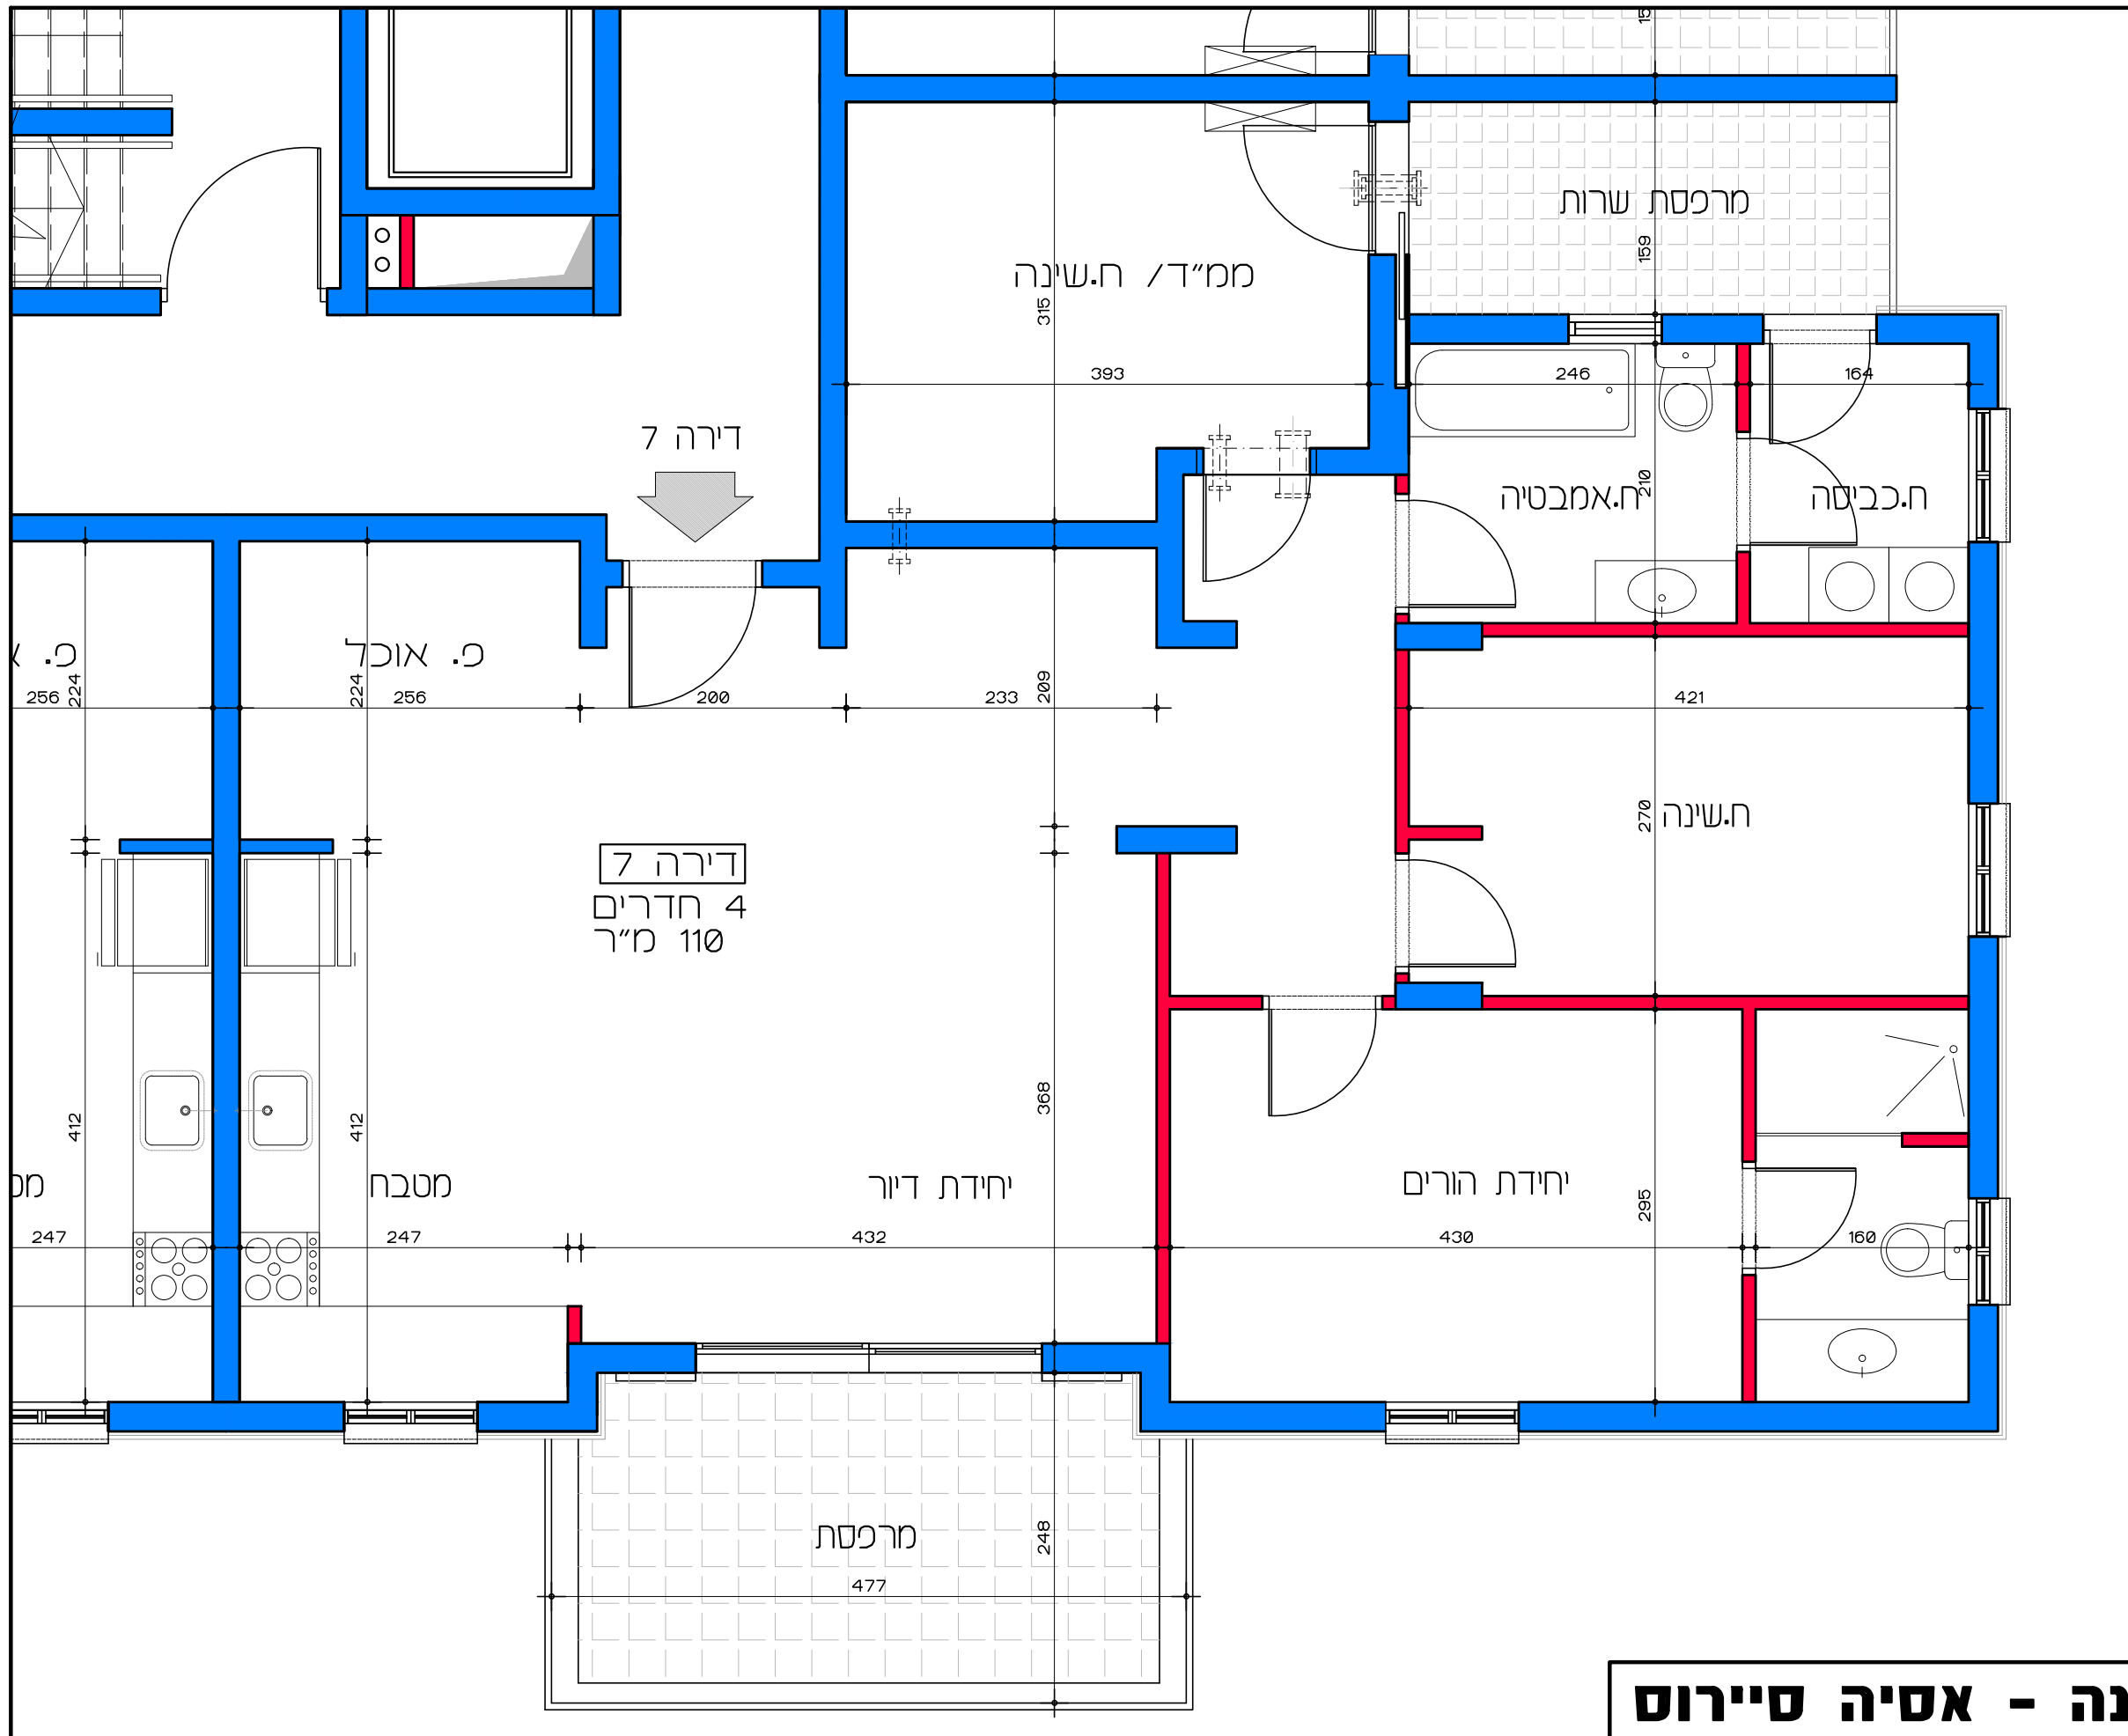

תכנית קומה אי - דירה מס' 7
קנ"מ 1:50

דיר למשתכן גן יבנה - אסיה סיירוס
מגרש 357 - תכנית קומה אי
דירה מס' 7
קנ"מ 1:50