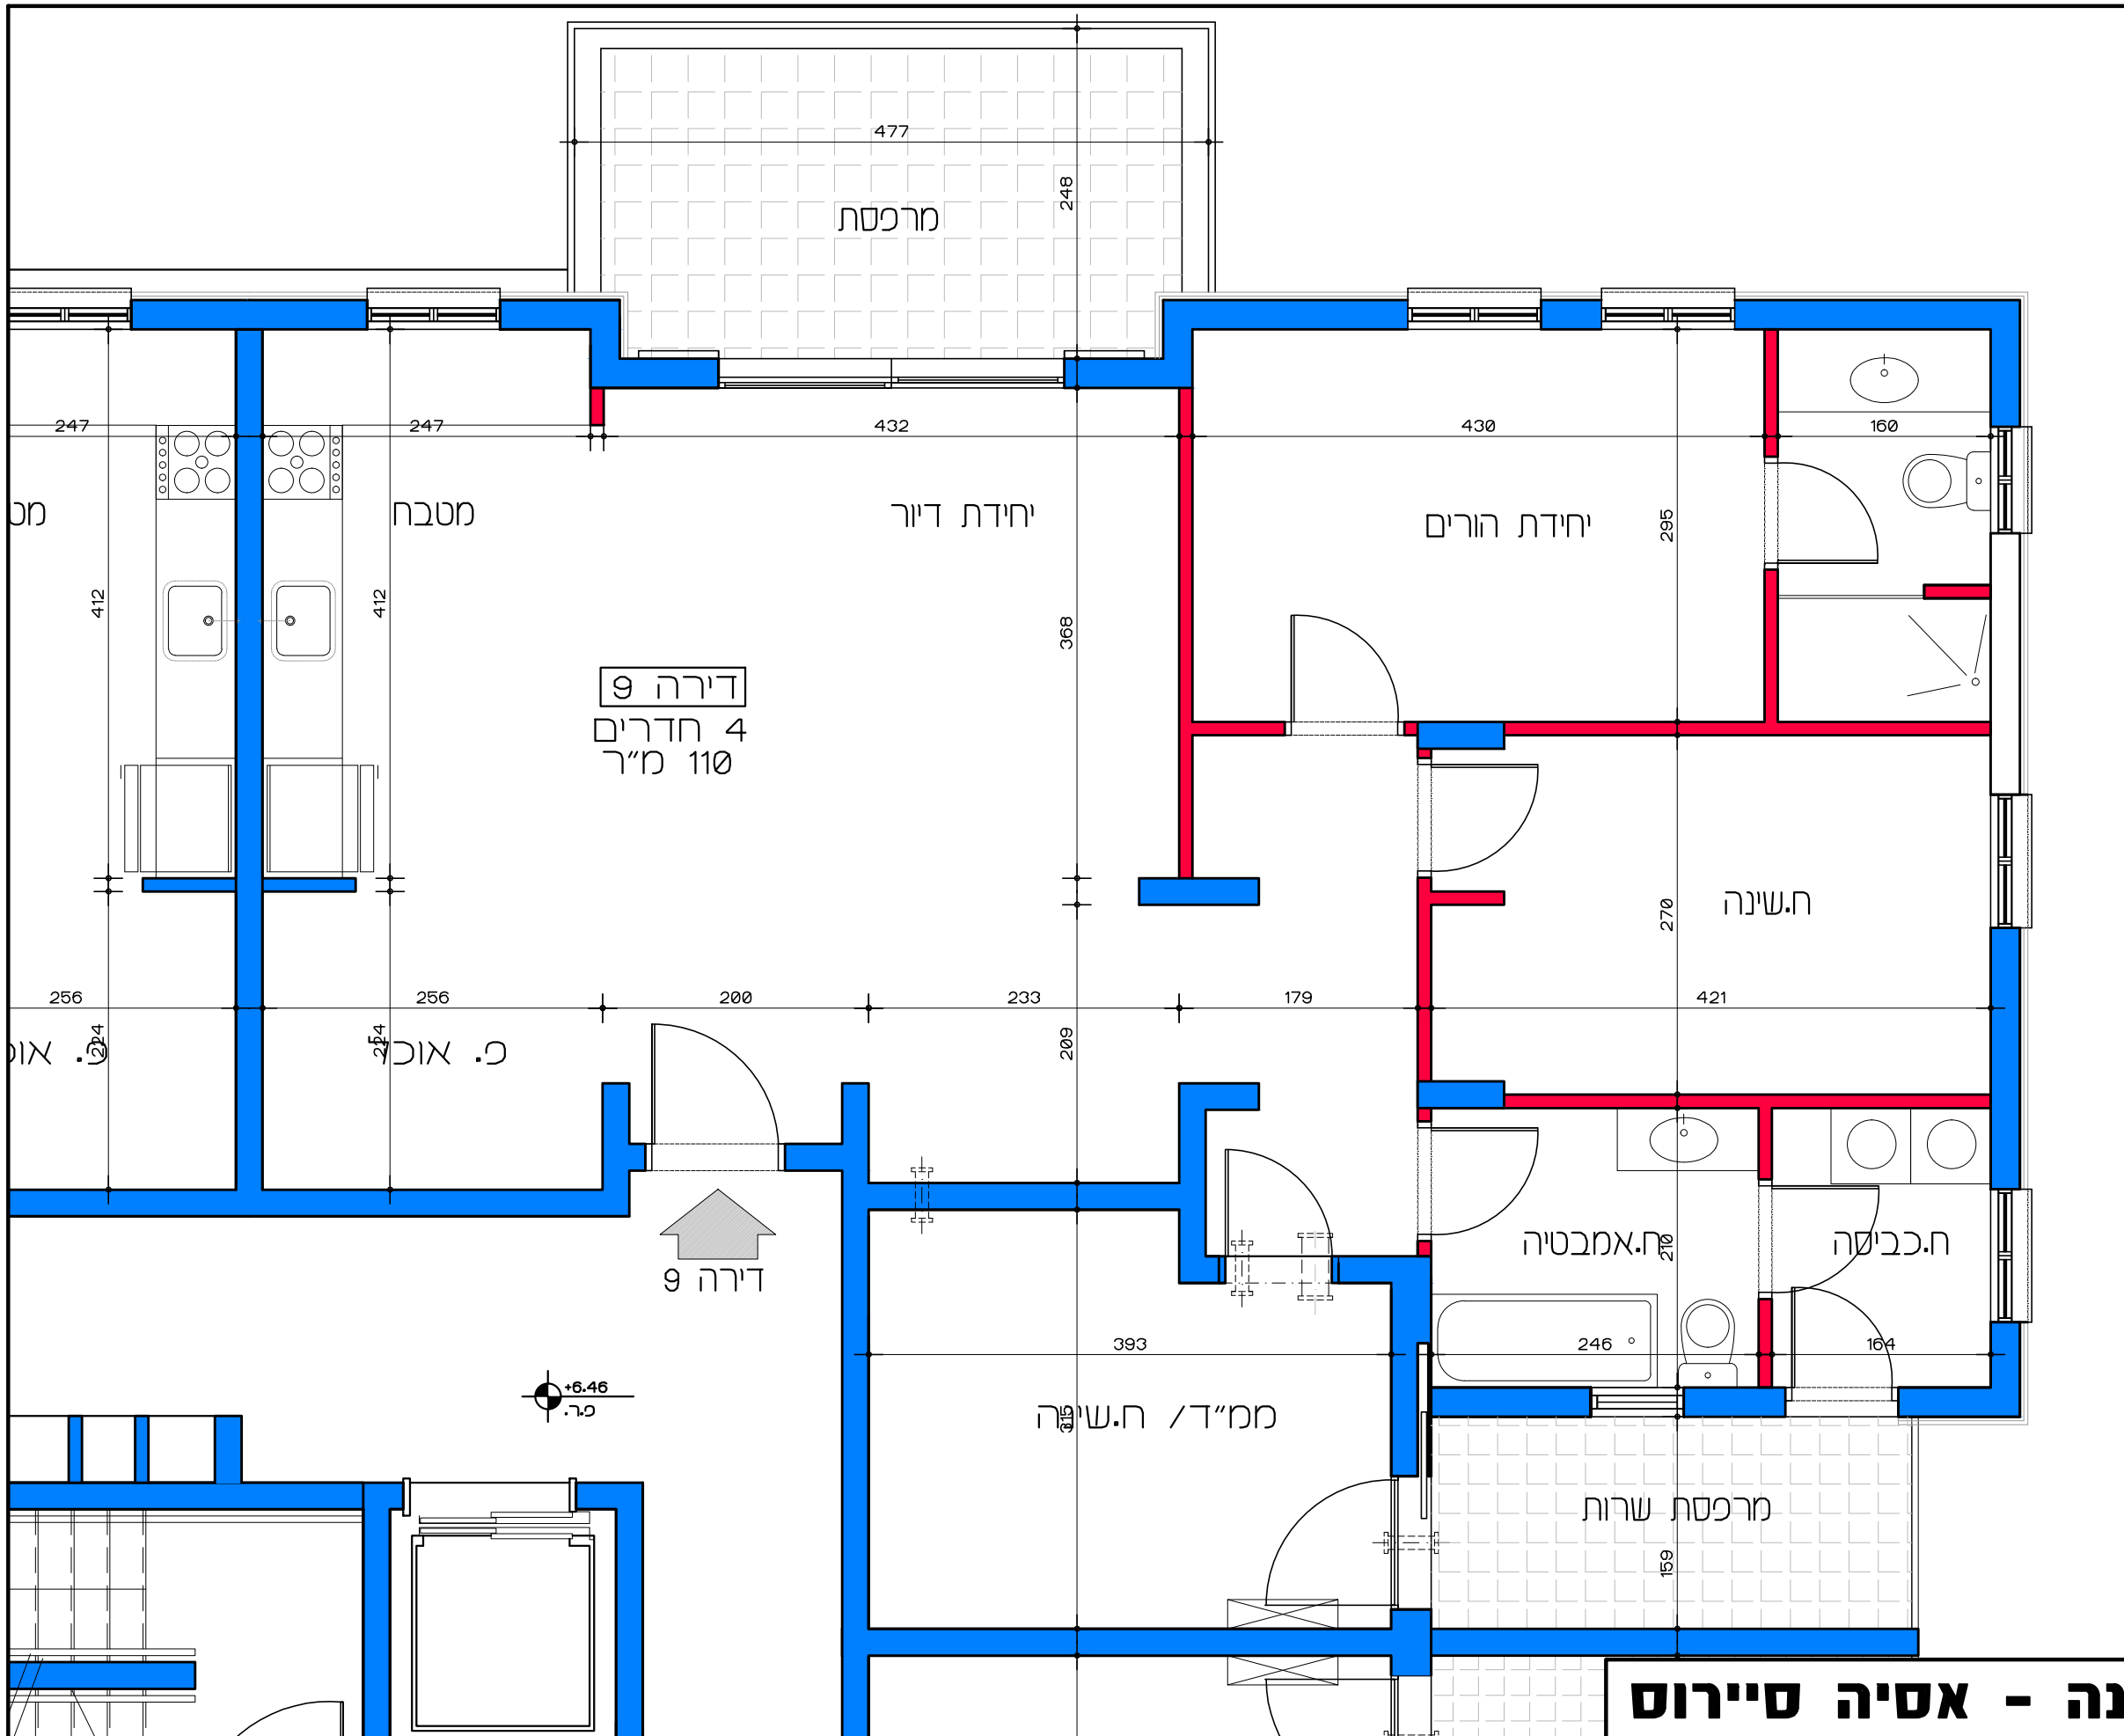

תכנית קומה ב' - דירה מס' 9
קנ"מ 1:50

דיור למשתכן גן יבנה - אסיה סיירוס
מגרש 357 - תכנית קומה ב' דירה מס' 9
קנ"מ 1:50