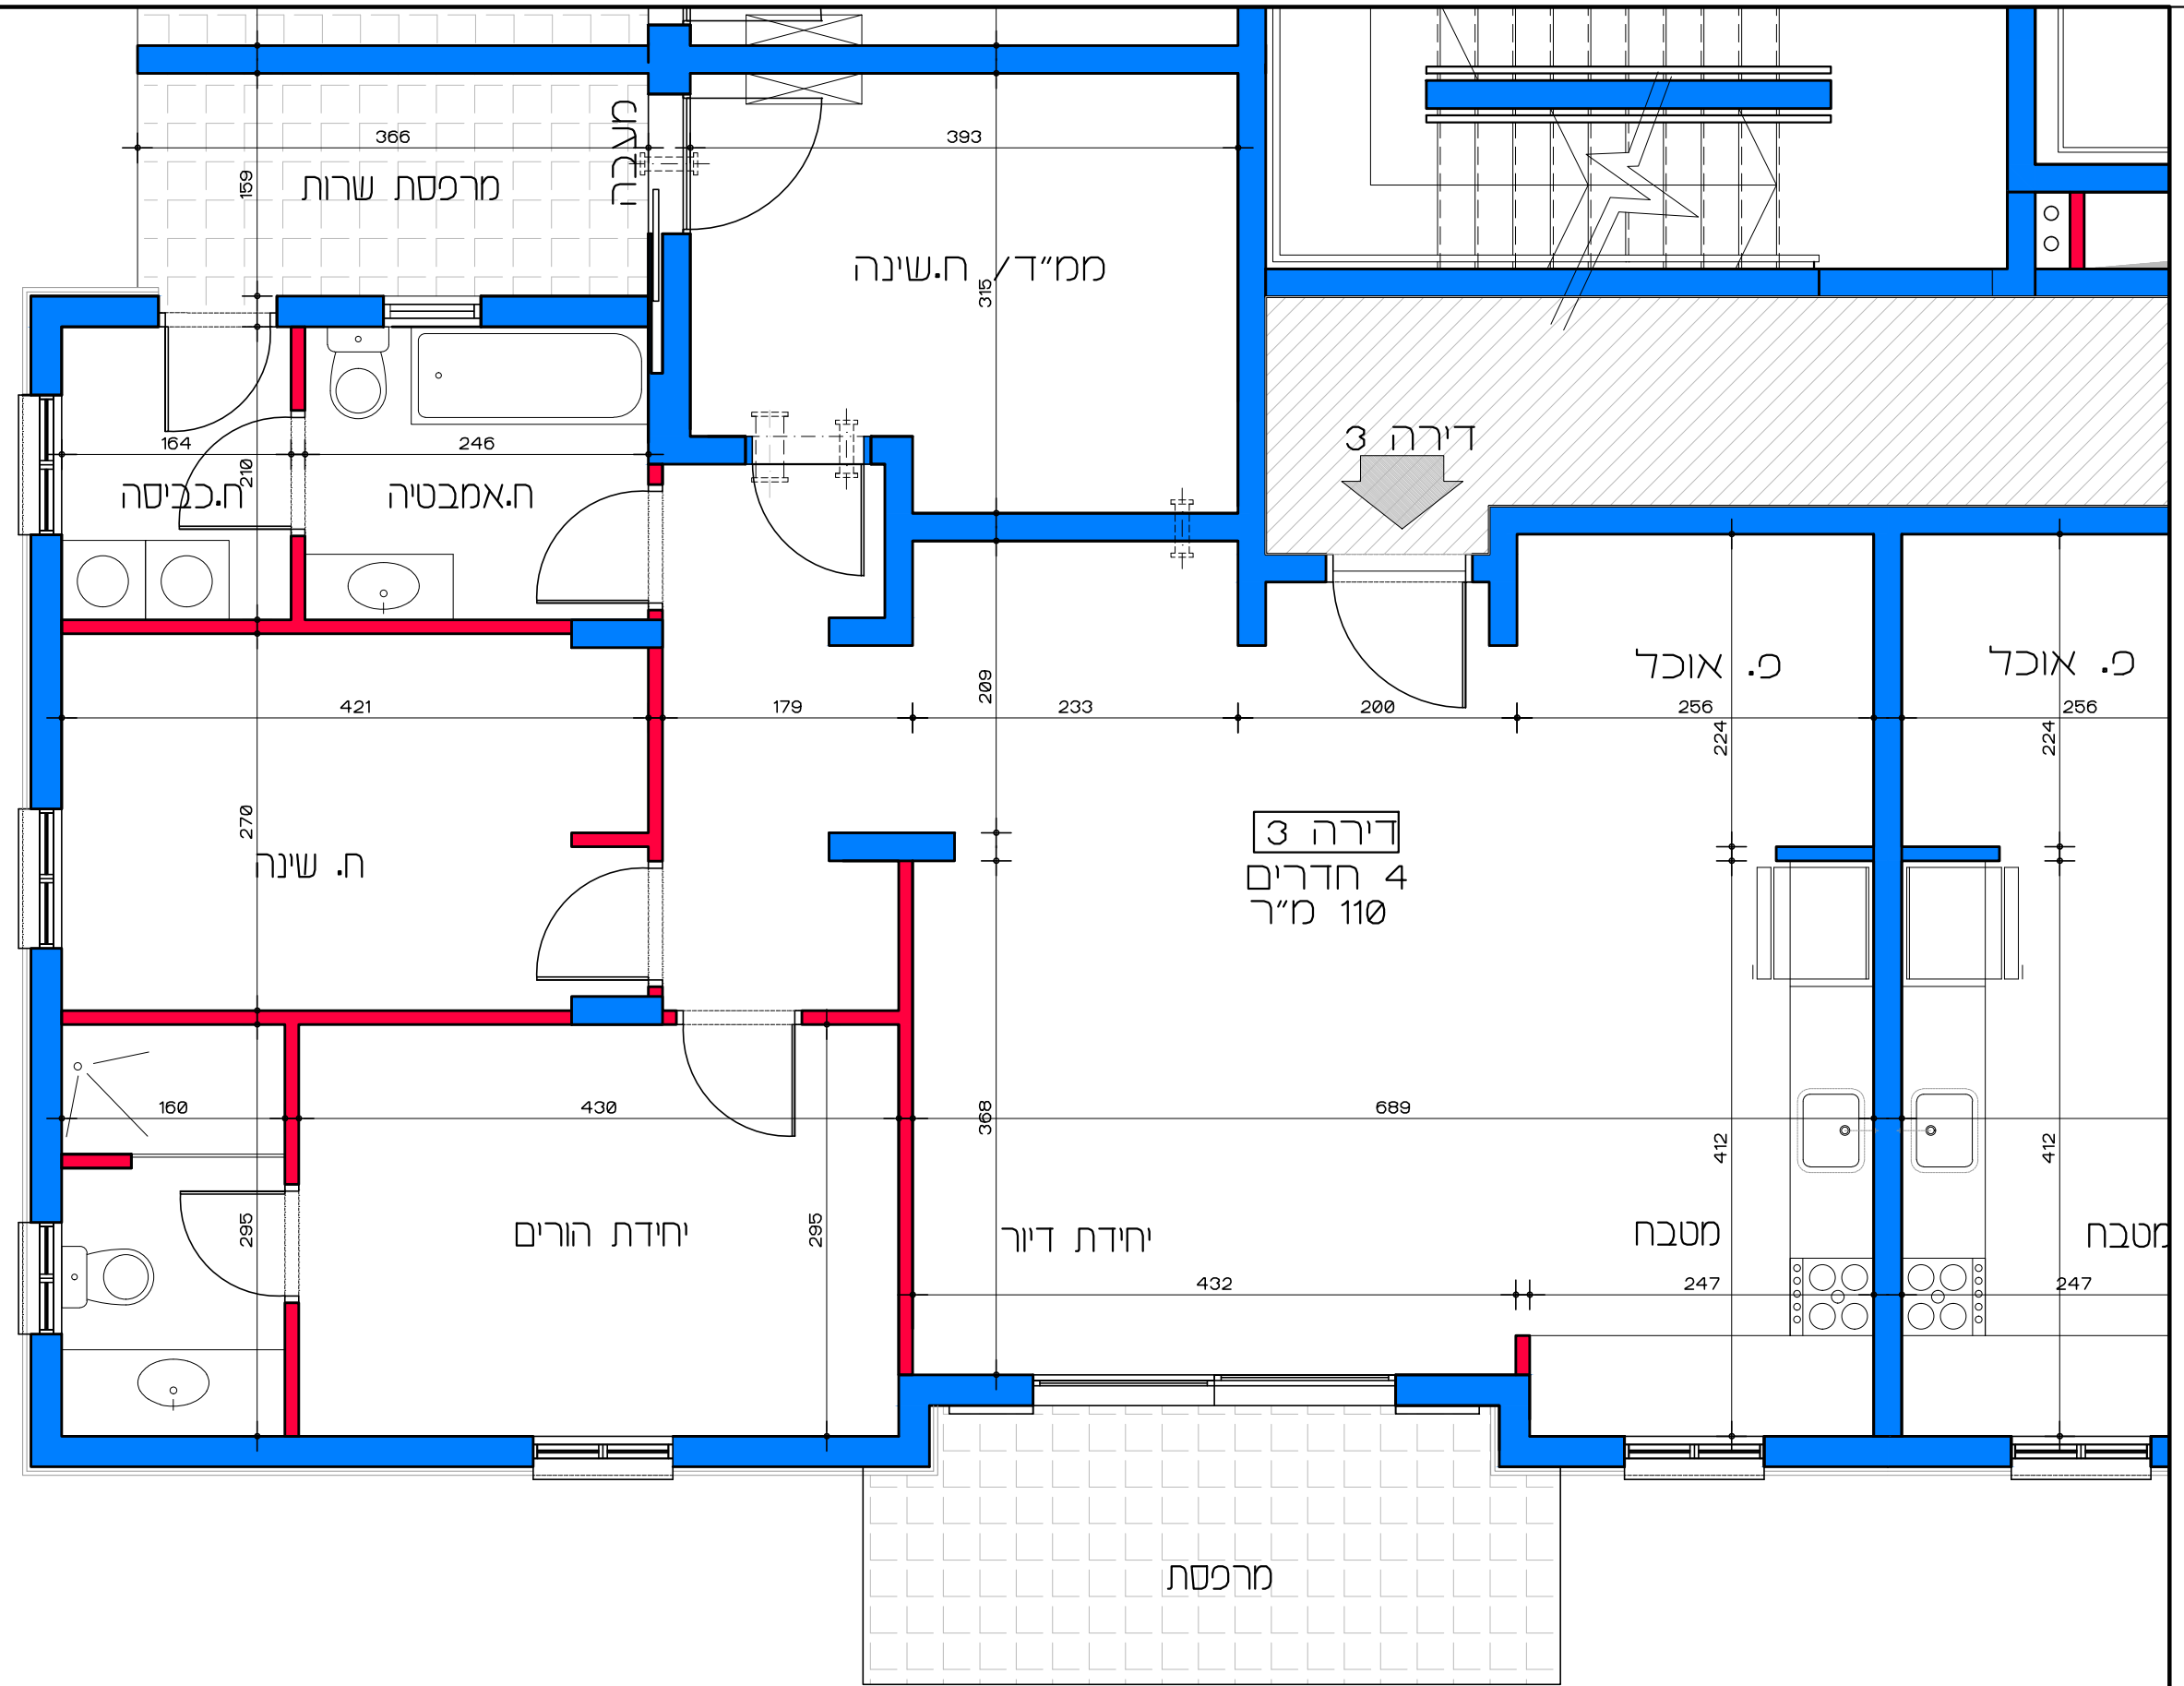

דירה 2
4 חדרים
98 מ"ר

דיור למשתכן גן יבנה - אסיה סיירוס
 מגרש 358 - תכנית קומת קרקע
 דירה מס' 2
 קנ"מ 1:50

תכנית קומת קרקע - דירה מס' 2
 קנ"מ 1:50

דיר ל משתכן גן יבנה - אסיה סיירוס
 מגרש 358 - תכנית קומת קרקע
 דירה מסי 3