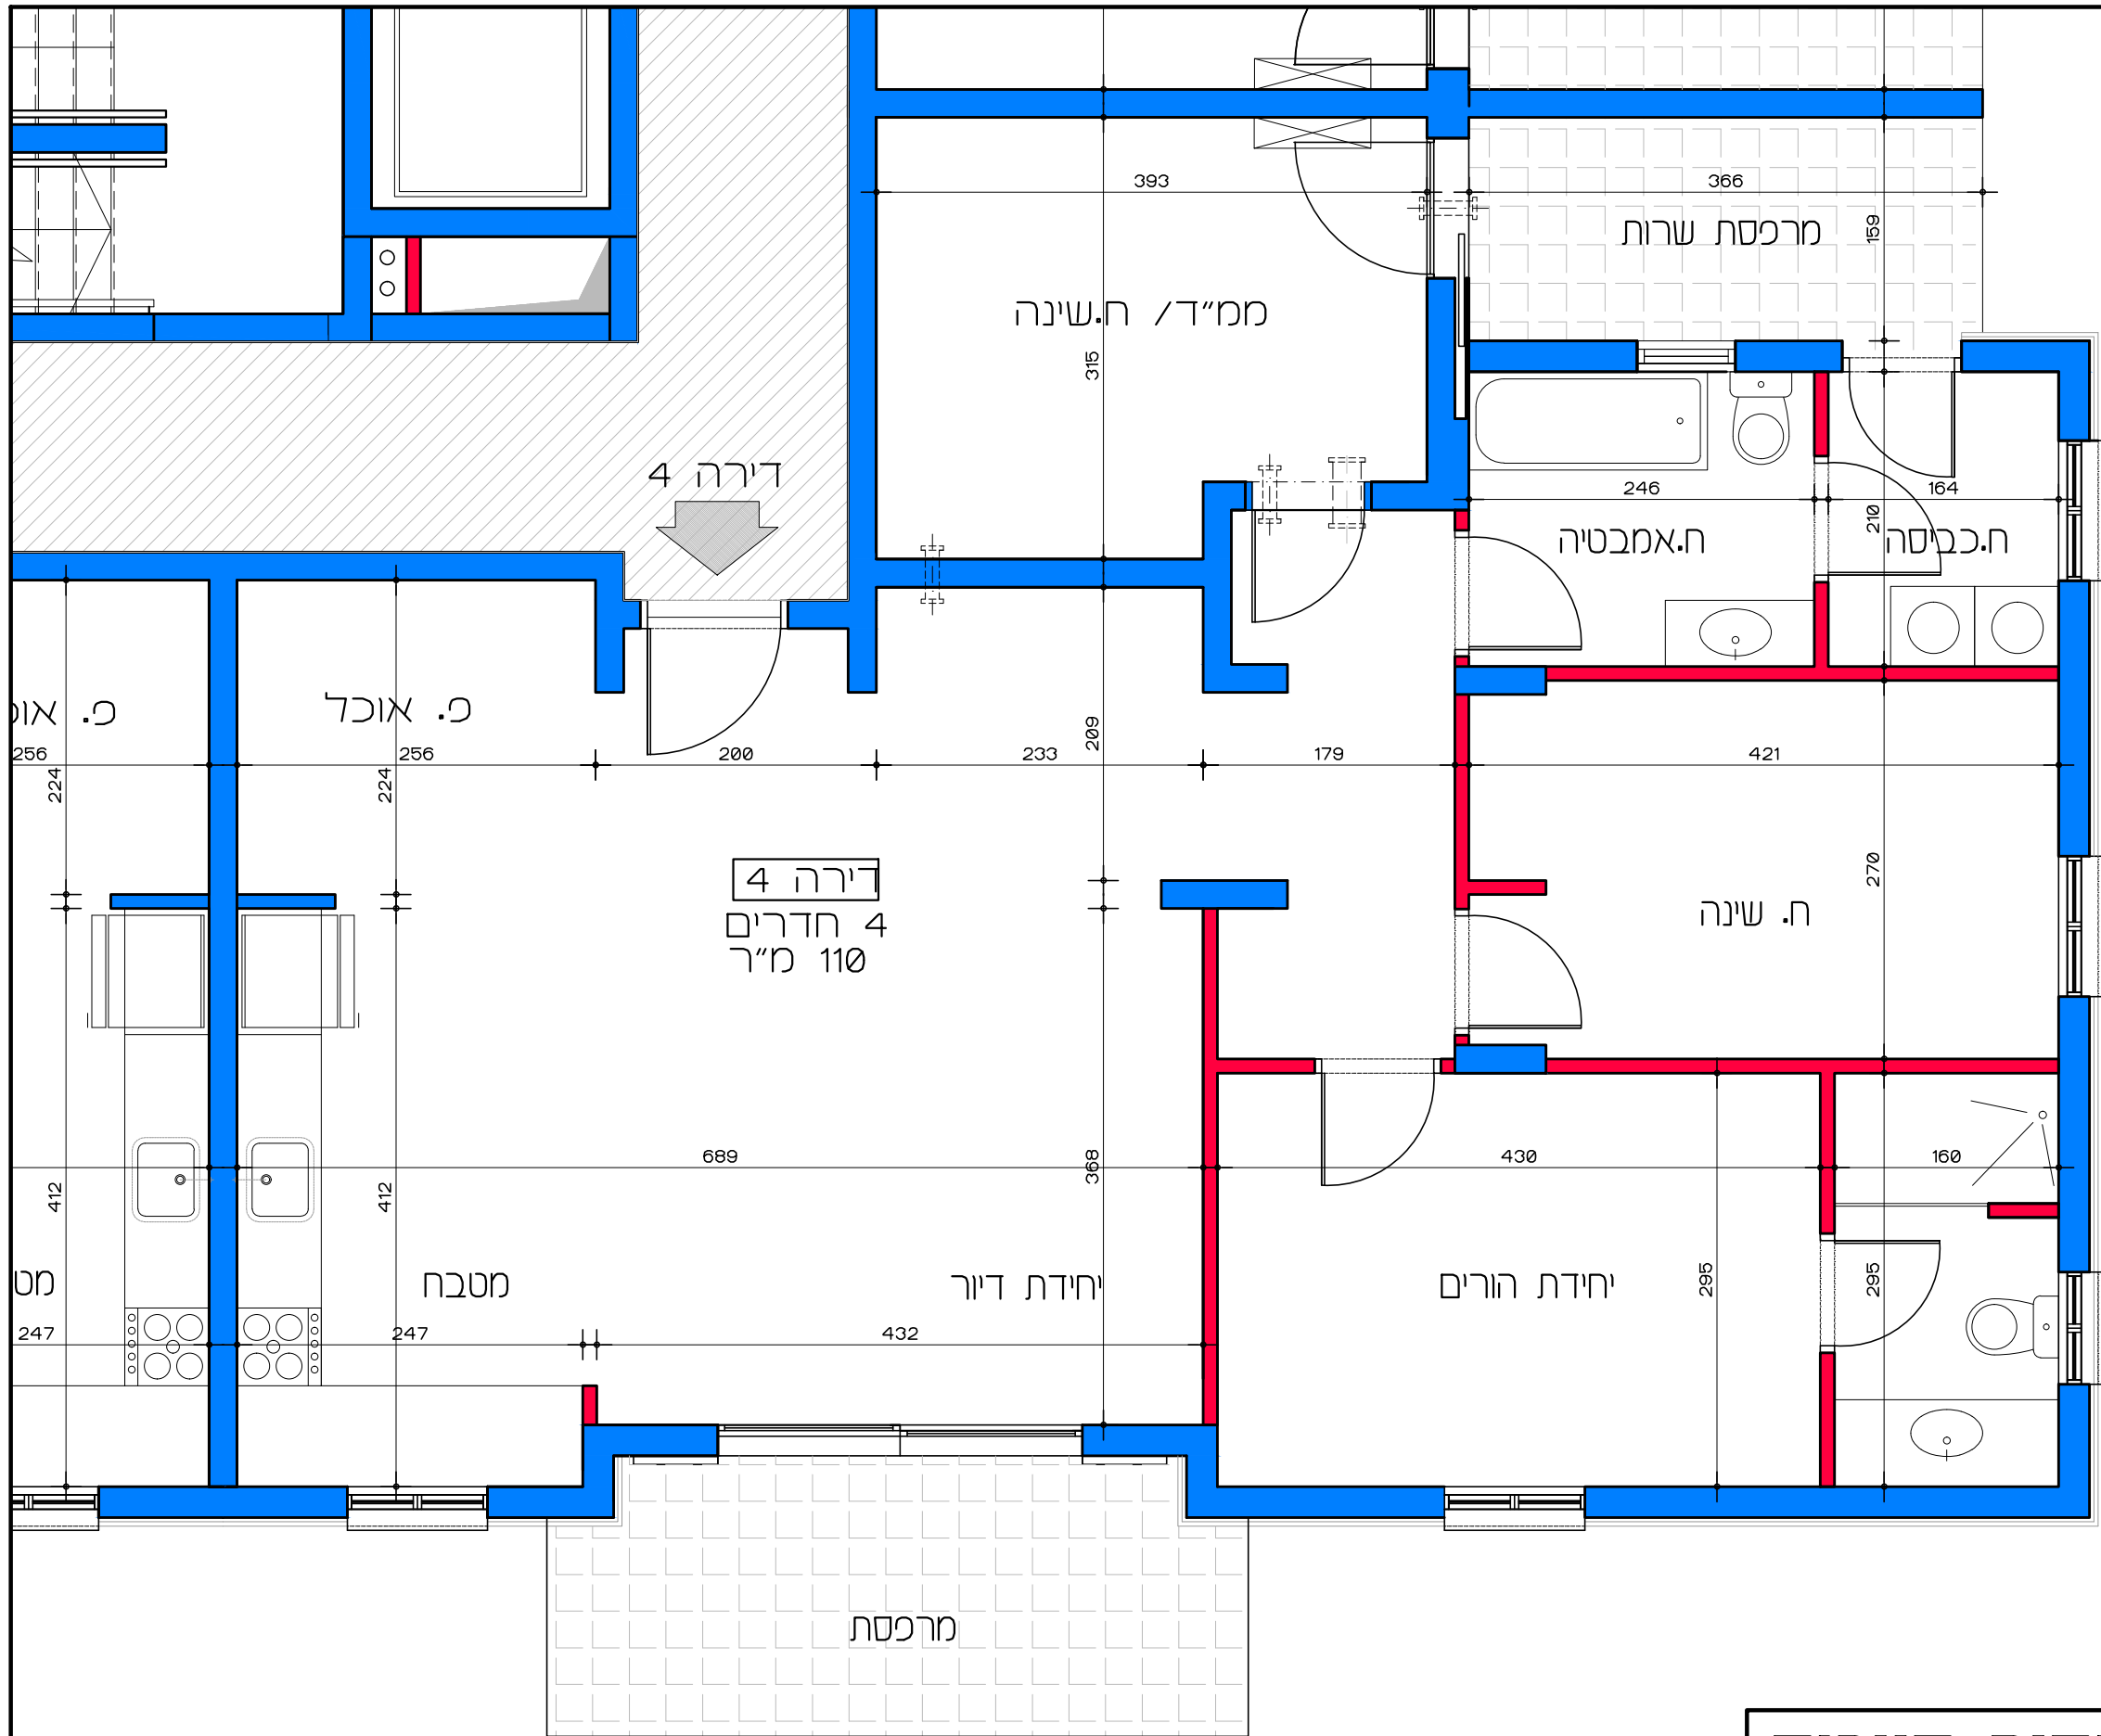

דוור למשתכן גן יבנה - אסיה סיירוס
מגרש 358 - תכנית קומת קרקע
דירה מס' 4
קנ"מ 1:50

תכנית קומת קרקע - דירה מס' 4
קנ"מ 1:50

הערה: כל התוכניות כפופות לאישורים סטטוטוריים. ביצוע תוכניות אלה מותנה בקבלת היתר בניה בהתאם לתב"ע מאשרת כחוק.
Lea Shneor Architects | לאה שניאור אדריכלים
אלה 5 ת.ד. 5053 מזכרת בתיה 76804 Ela 5 P.O.B. 50503 Mazkeret batya