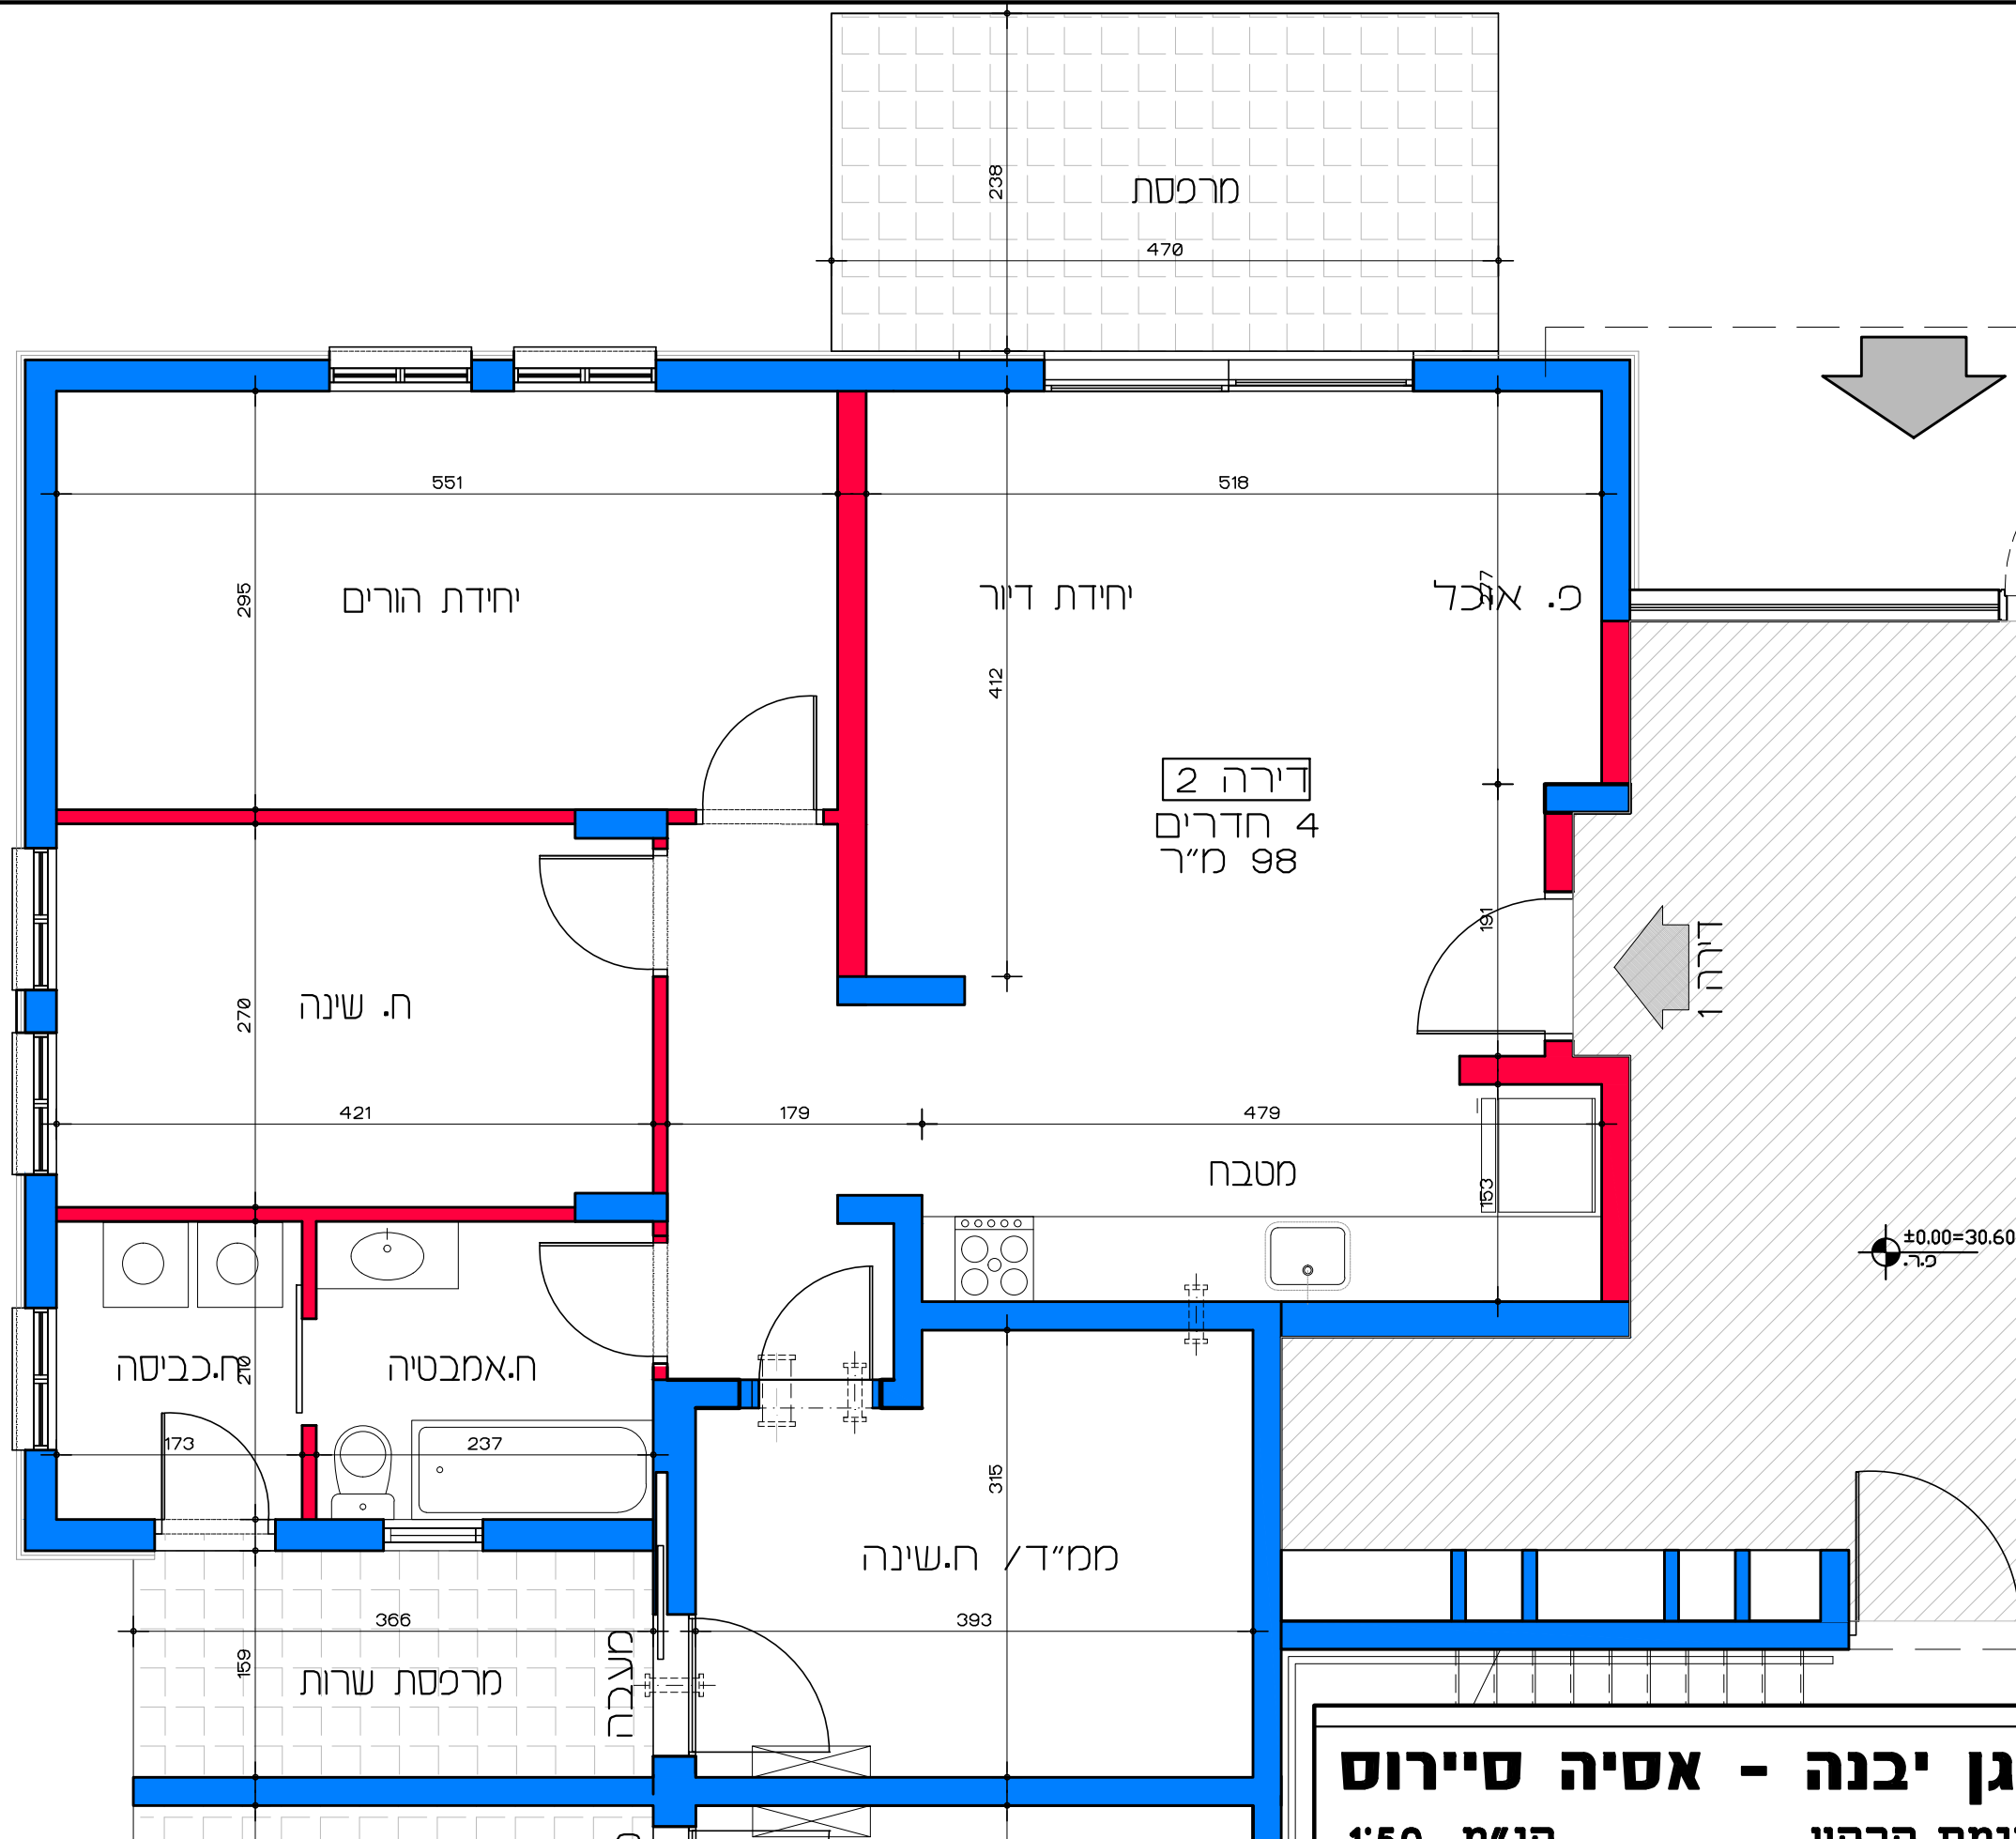

דויר למשתכן גן יבנה - אסיה סיירוס
 מגרש 358 - תכנית קומה ד'
 דירות 17 - 18
 קנ"מ 1:100

הערה:
 כל התוכניות כפופות לאישורים סטטוטוריים.
 ביצוע תוכניות אלה מותנה בבקבלת היתר בניה
 בהתאם לתב"ע מאושרת כחוק.

Lea Shneor Architects | לאה שניאור אדריכלים
 אלה 5 ת.ד. 5053 מזכרת בתיה 76804
 Ela 5 P.O.B. 50503 Mazkeret batya 76804

תכנית קומת קרקע - דירה מס' 1
 קנ"מ 1:50

דיור למשתכן גן יבנה - אסיה סיירוס
 מגרש 358 - תכנית קומת קרקע
 דירה מס' 1

דירה 2
4 חדרים
98 מ"ר

דיור למשתכן גן יבנה - אסיה סיירוס
 מגרש 358 - תכנית קומת קרקע
 דירה מס' 2
 קנ"מ 1:50

תכנית קומת קרקע - דירה מס' 2
 קנ"מ 1:50

דיר ל משתכן גן יבנה - אסיה סיירוס
 מגרש 358 - תכנית קומת קרקע
 דירה מסי 3