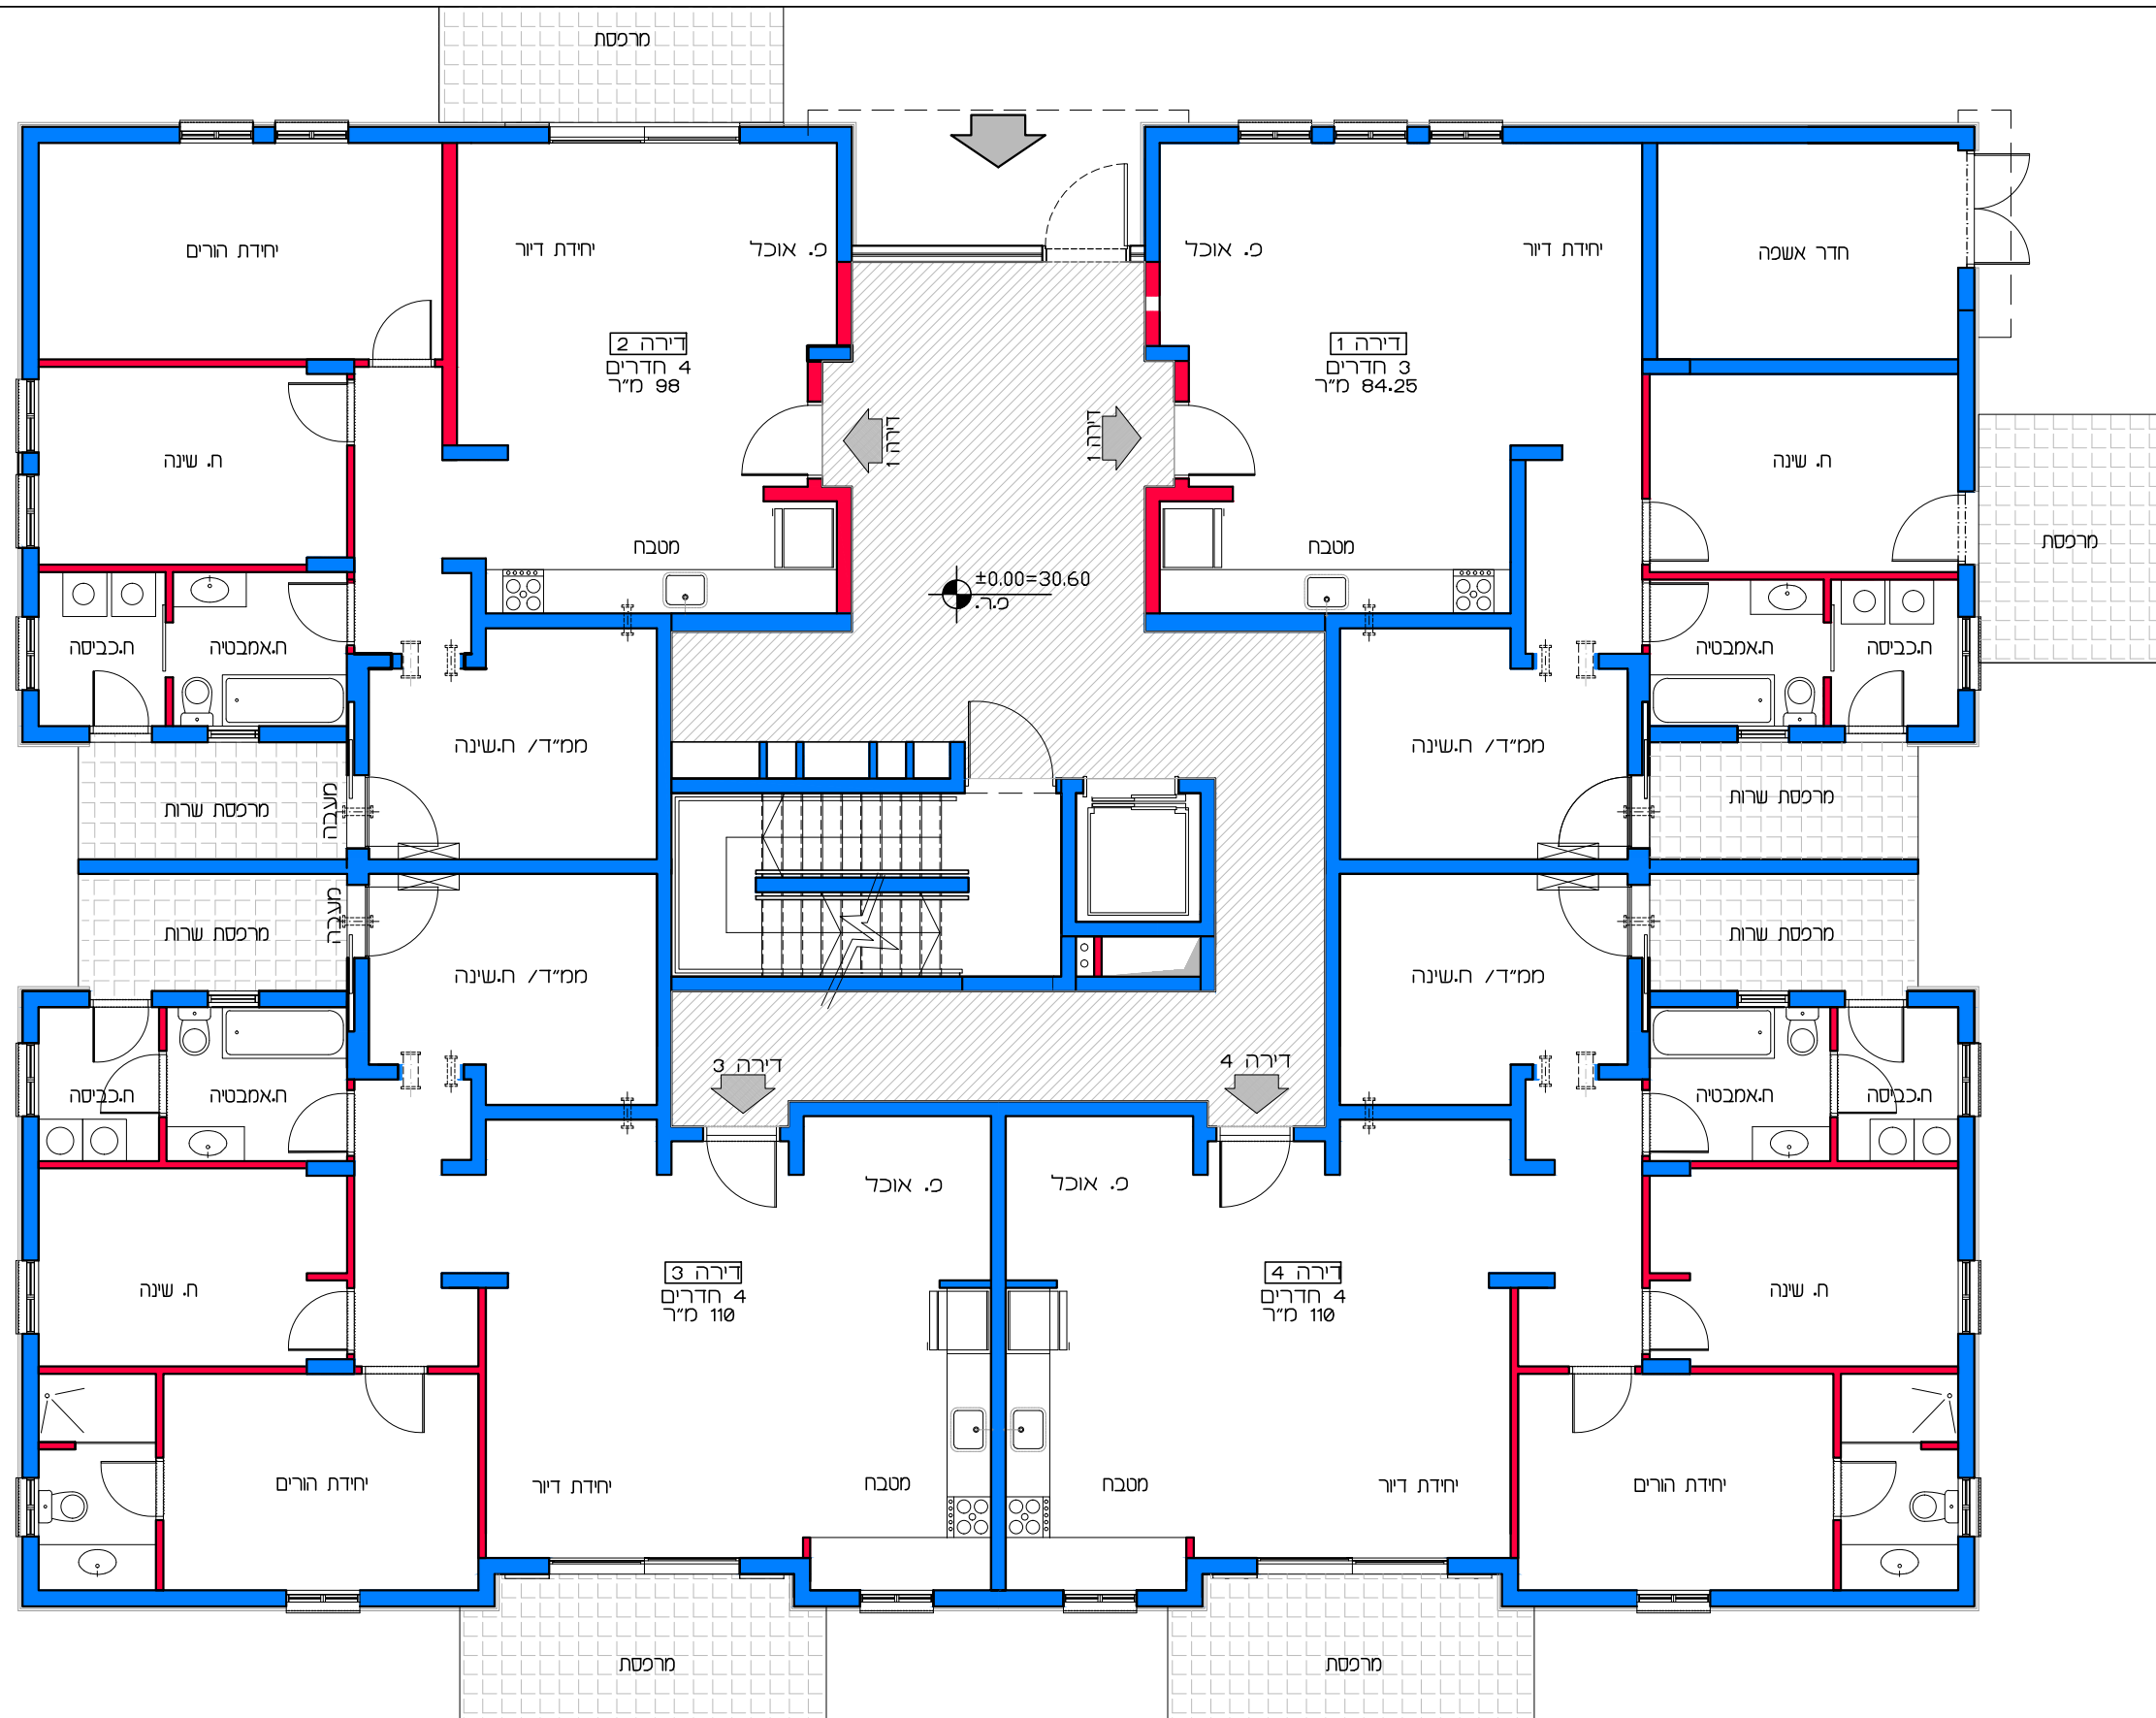

תכנית העמדה
קנ"מ 1:250

דיור למשתכן גן יבנה - אסיה סיירוס

מגרש 358 - תכנית העמדה קנ"מ 1:250

הערה:
כל התוכניות כפופות לאישורים סטטוטוריים.
ביצוע תוכניות אלה מתנה בקבלת היתר בניה
בהתאם לתב"ע מאושרת כחוק.

לאה שניאור אדריכלים | Lea Shneor Architects
אלה 5 ת.ד. 5053 מזכרת בתיה 76804
Ela 5 P.O.B. 50503 Mazkeret batya 76804

דויר למשתכן גן יבנה - אסיה סיירוס

קנ"מ 1:100

מגרש 358 - תכנית קומת קרקע

דירות 1 - 4

תכנית קומת קרקע
קנ"מ 1:100

הערה:
כל התוכניות כפופות לאישורים סטטוטוריים.
ביצוע תוכניות אלה מותנה בקבלת היתר בניה
בהתאם לתב"ע מאושרת כחוק.