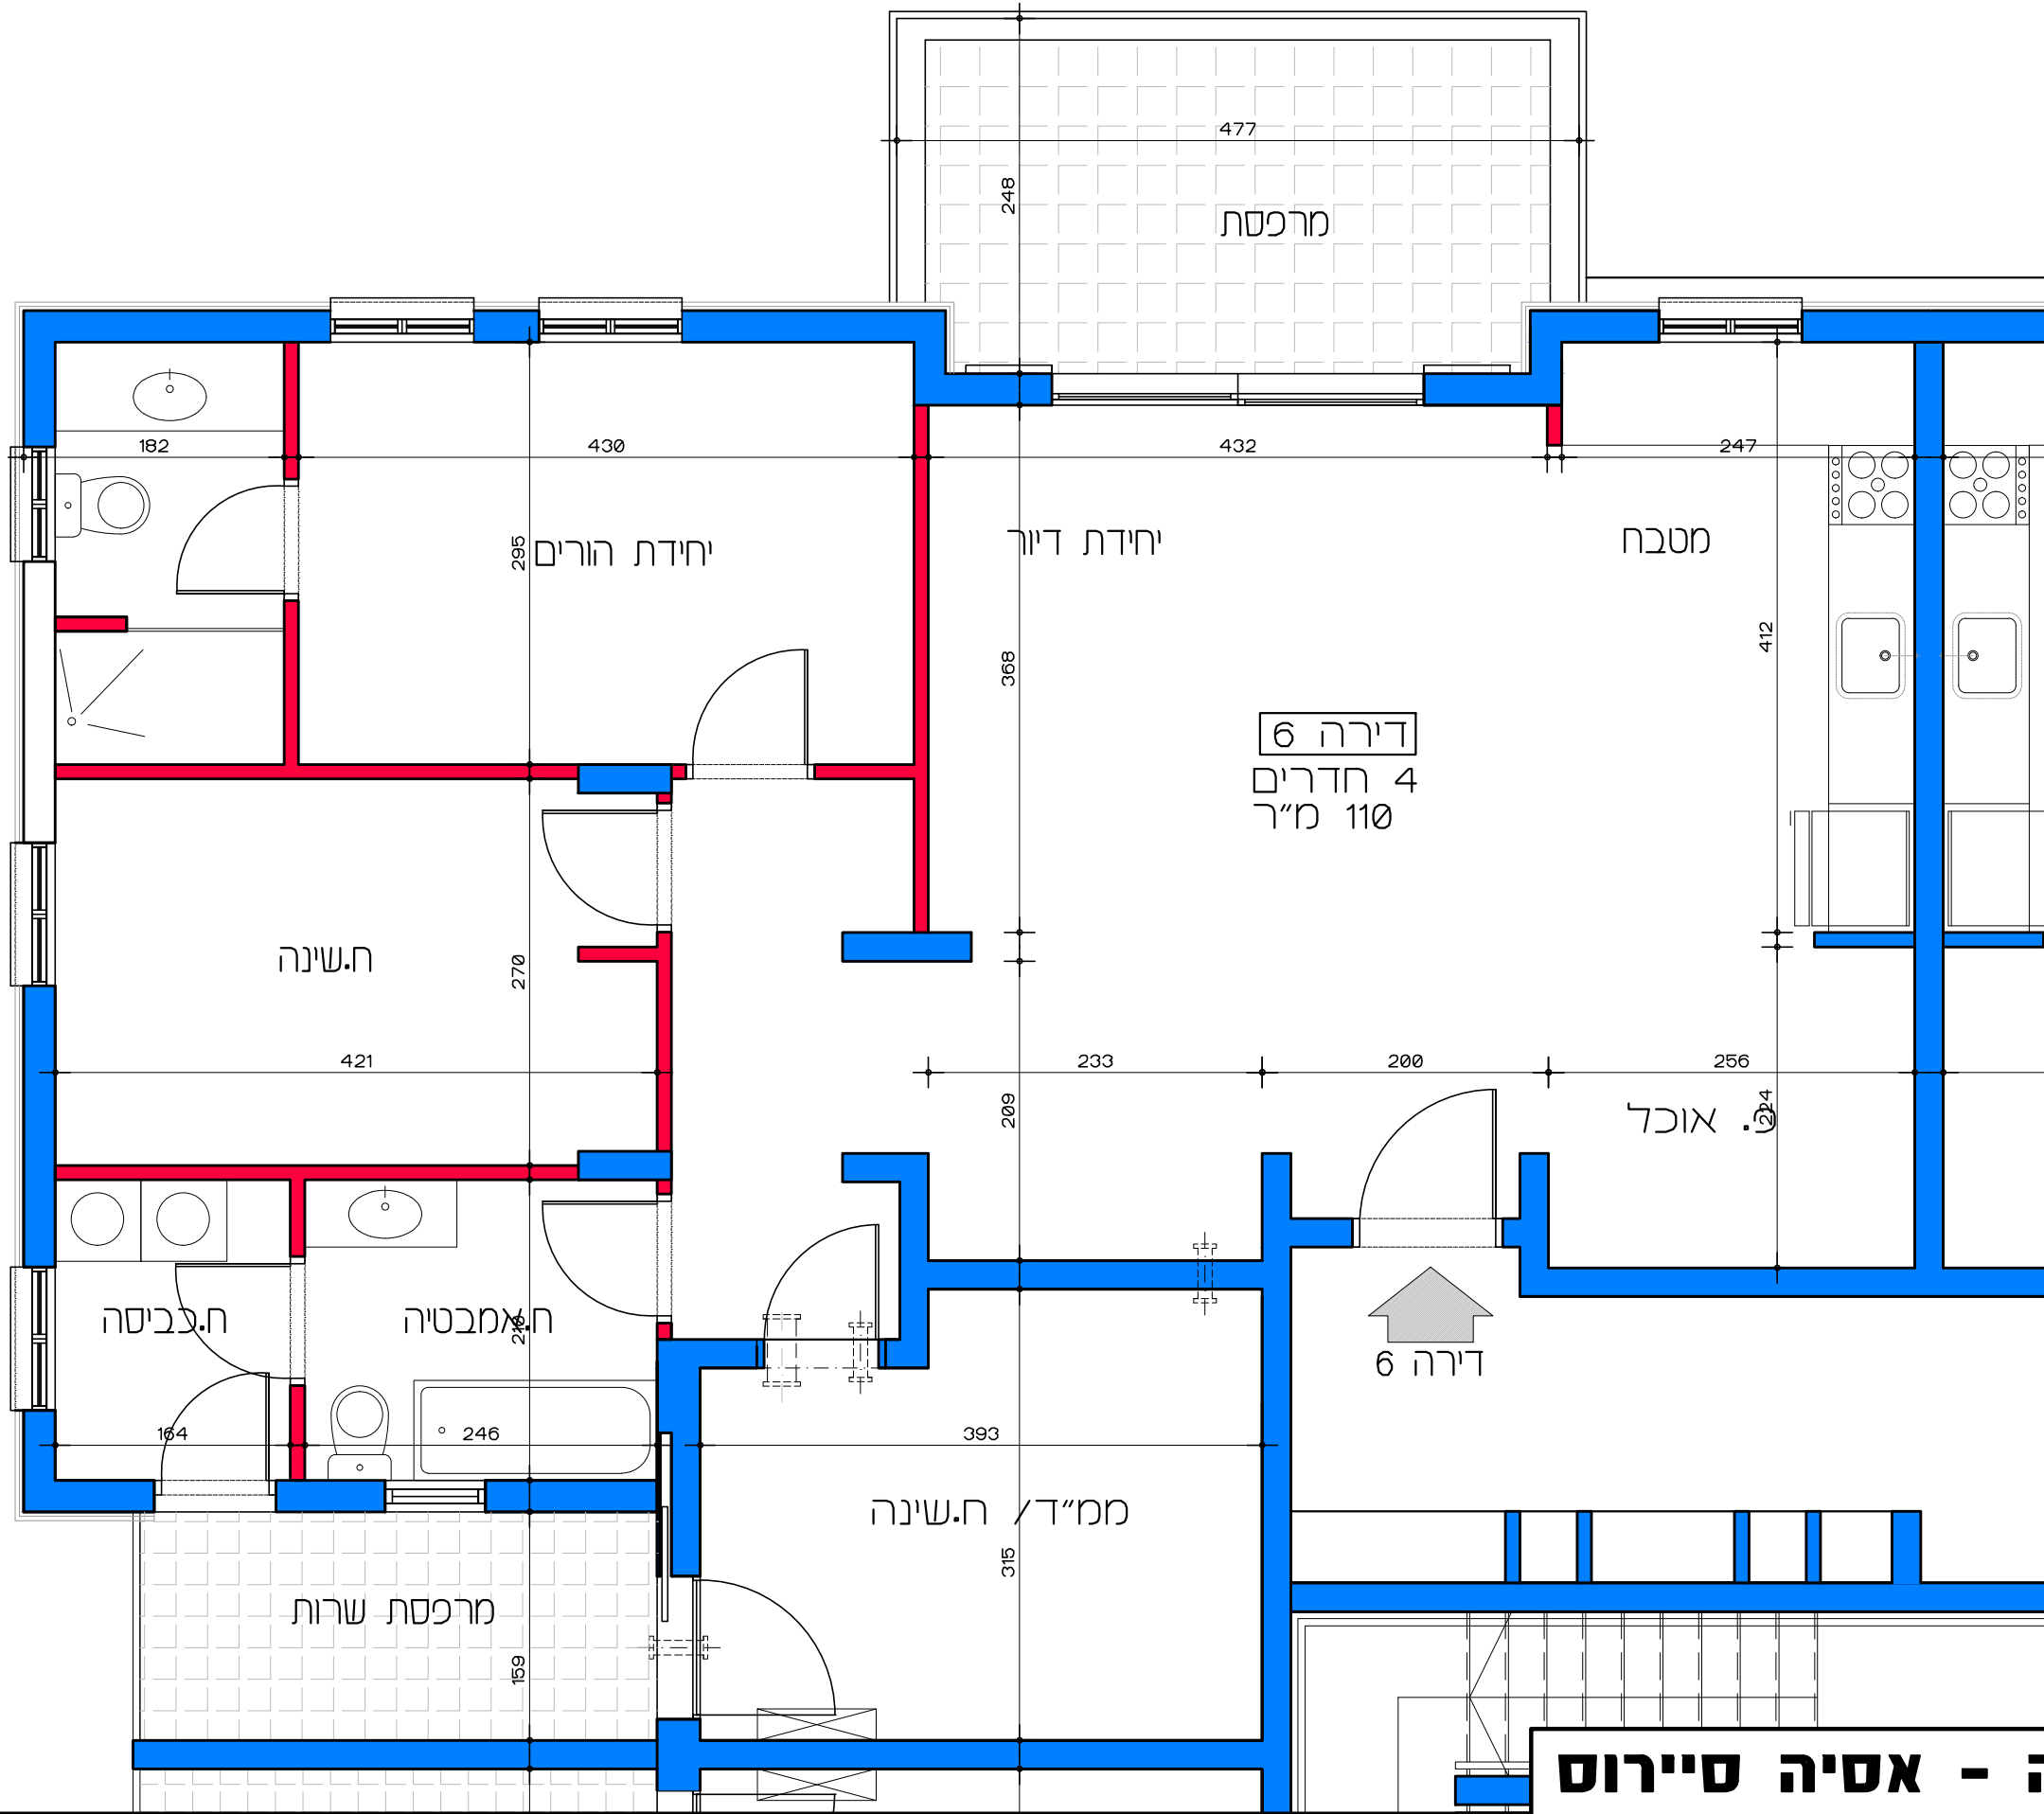

תכנית קומה אי - דירה מס' 6
קנ"מ 1:50

דיוור למשתכן גן יבנה - אסיה סיירוס

קנ"מ 1:50

מגרש 358 - תכנית קומה אי

דירה מס' 6

הערה:
כל התוכניות כפופות לאישורים סטטוטוריים.
ביצוע תוכניות אלה מותנה בקבלת היתר בניה
בהתאם לתב"ע מאושרת כחוק.

Lea Shneor Architects | לאה שניאור אדריכלים
אלה 5 ת.ד. 5053 מזכרת בתיה 76804
Ela 5 P.O.B. 50503 Mazkeret batya 76804