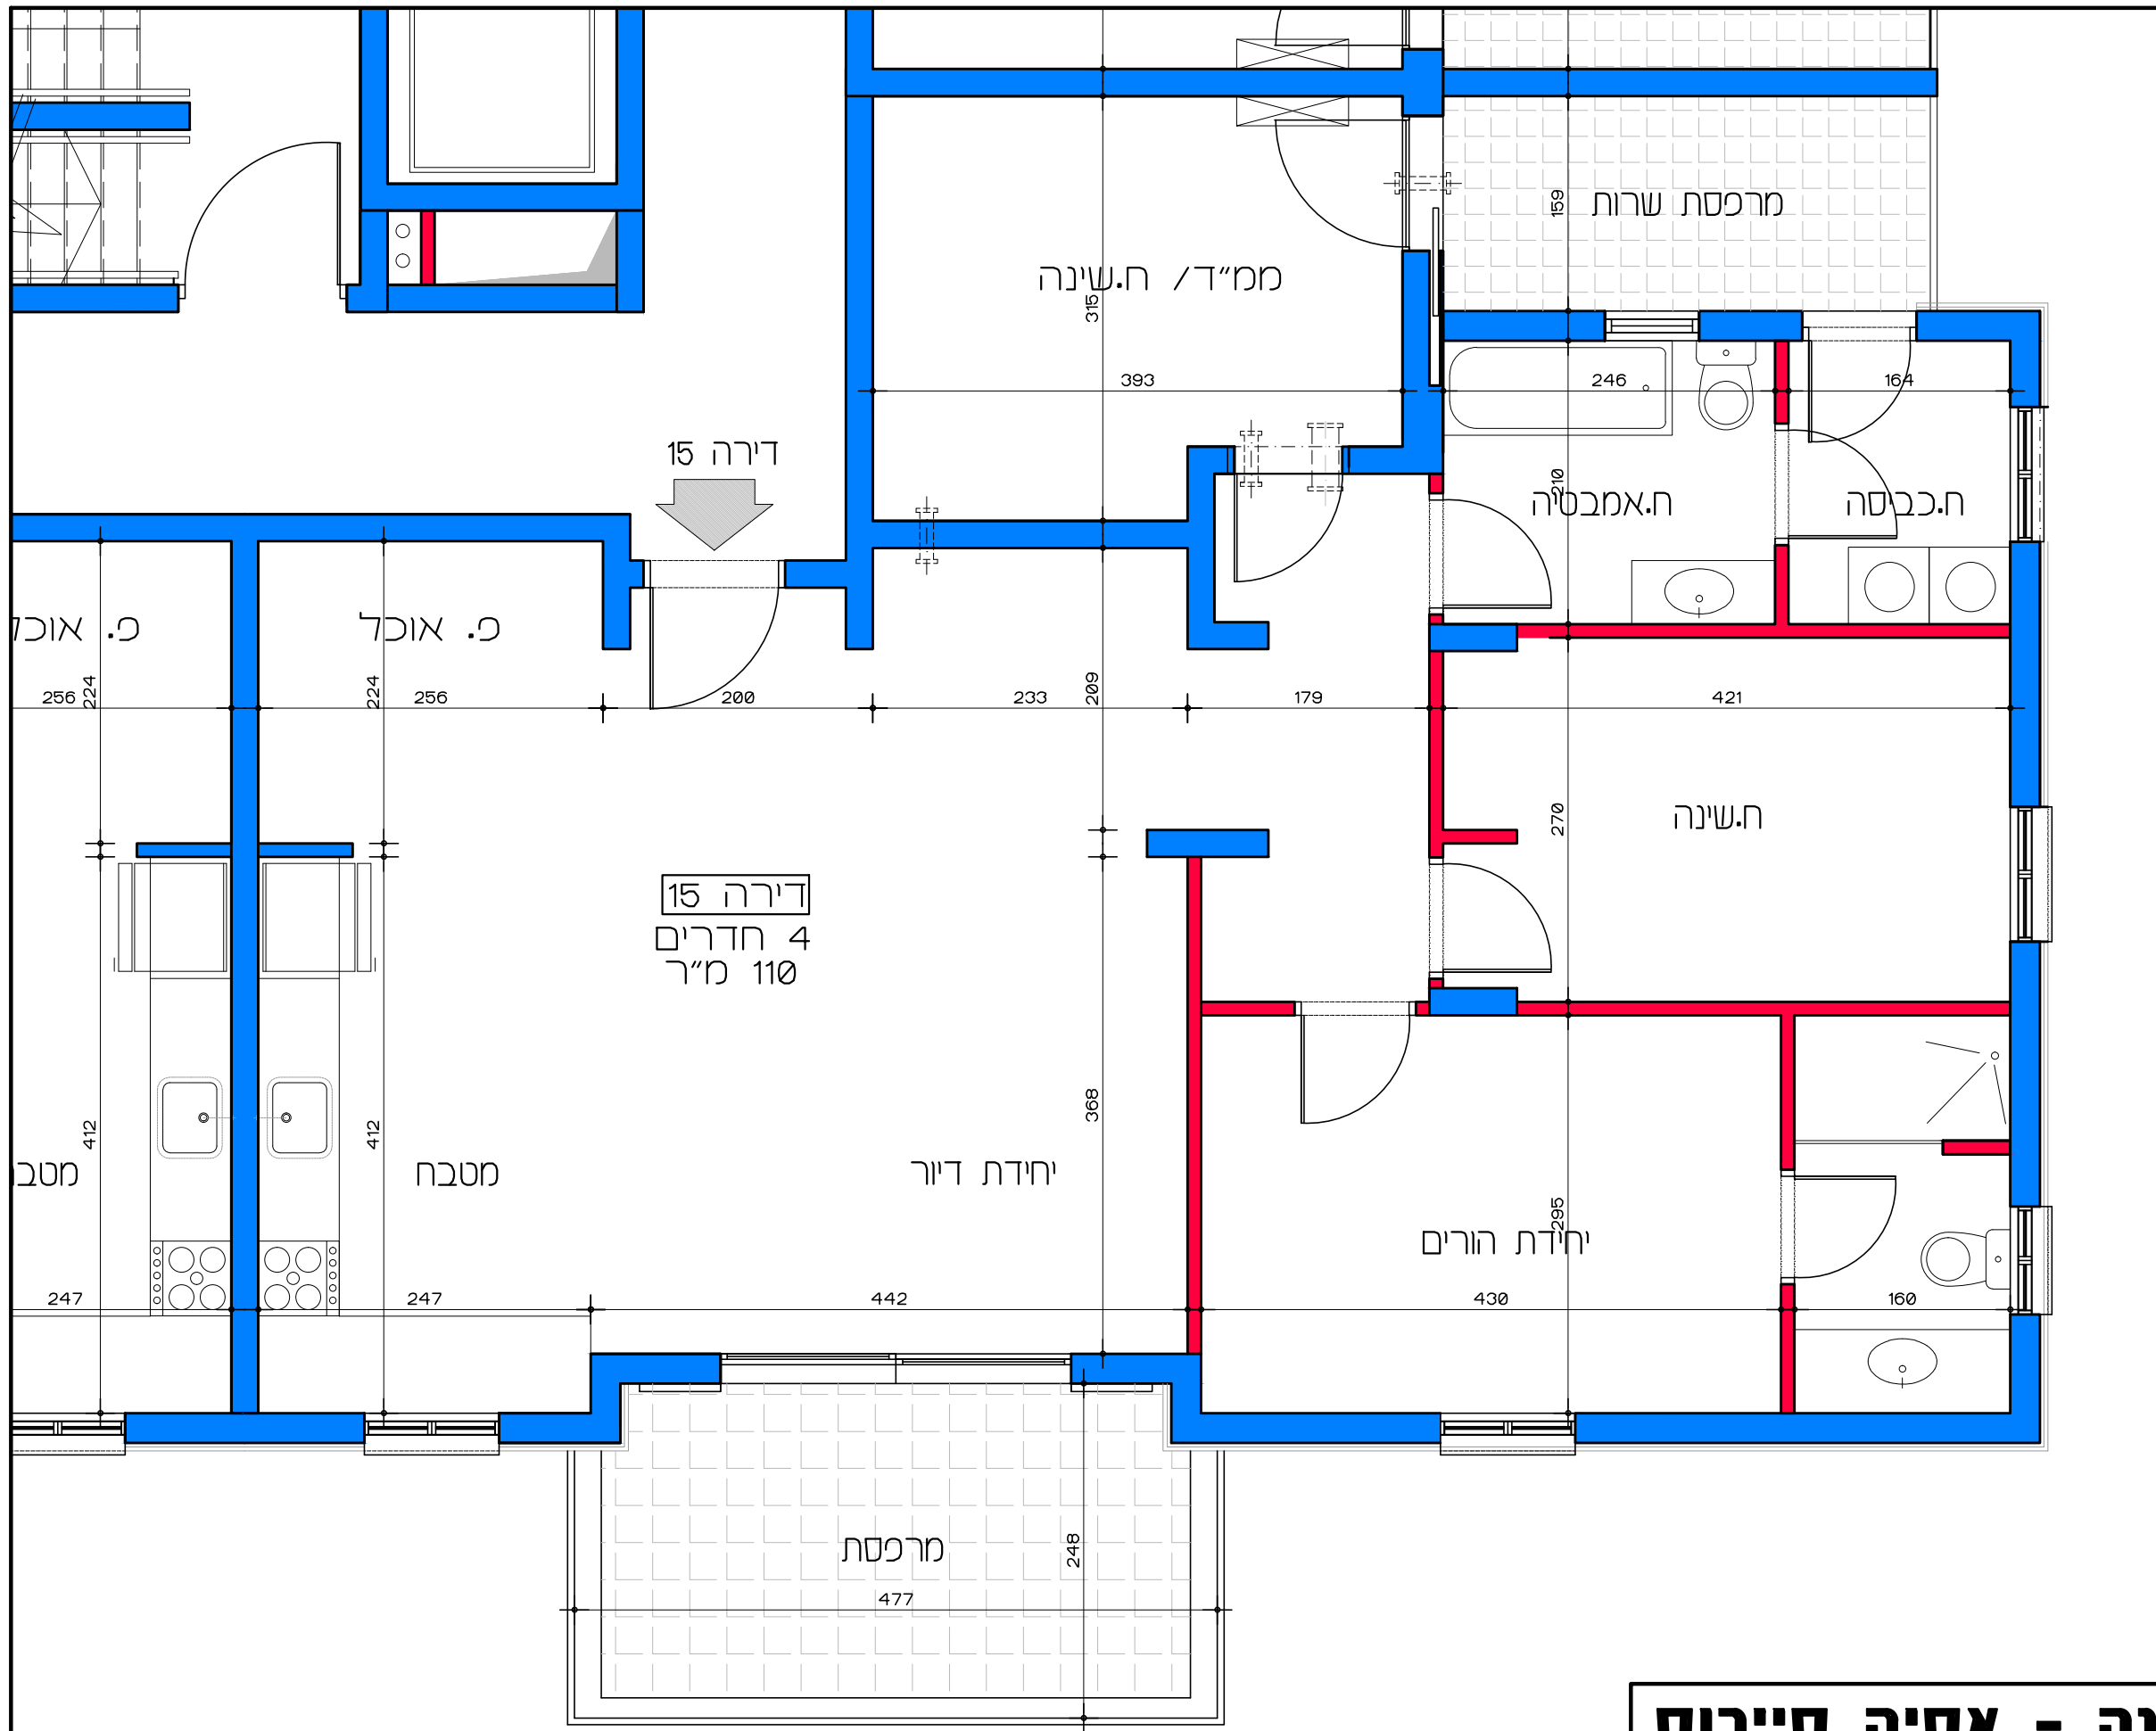

דירה 2
4 חדרים
98 מ"ר

דיור למשתכן גן יבנה - אסיה סיירוס
 מגרש 358 - תכנית קומת קרקע
 דירה מס' 2
 קנ"מ 1:50

תכנית קומת קרקע - דירה מס' 2
 קנ"מ 1:50

דיר ל משתכן גן יבנה - אסיה סיירוס
 מגרש 358 - תכנית קומת קרקע
 דירה מסי 3

דירה מס' 11

תכנית קומה ב' - דירה מס' 11
קנ"מ 1:50

תכנית קומה ב' - דירה מס' 12
קנ"מ 1:50

דירת למשתכן גן יבנה - אסיה סיירוס
מגרש 358 - תכנית קומה ב' דירה מס' 12
קנ"מ 1:50

תכנית קומה ג' - דירה מס' 13
 קנ"מ 1:50

דיור למשתכן גן יבנה - אסיה סיירוס
 מגרש 358 - תכנית קומה ג'
 דירה מס' 13

דירה 14
3 חדרים
83.86 מ"ר

דירה 14

תכנית קומה ג' - דירה מס' 14
קנ"מ 1:50

דיור למשתכן גן יבנה - אסיה סיירוס
מגרש 358 - תכנית קומה ג'
דירה מס' 14
קנ"מ 1:50