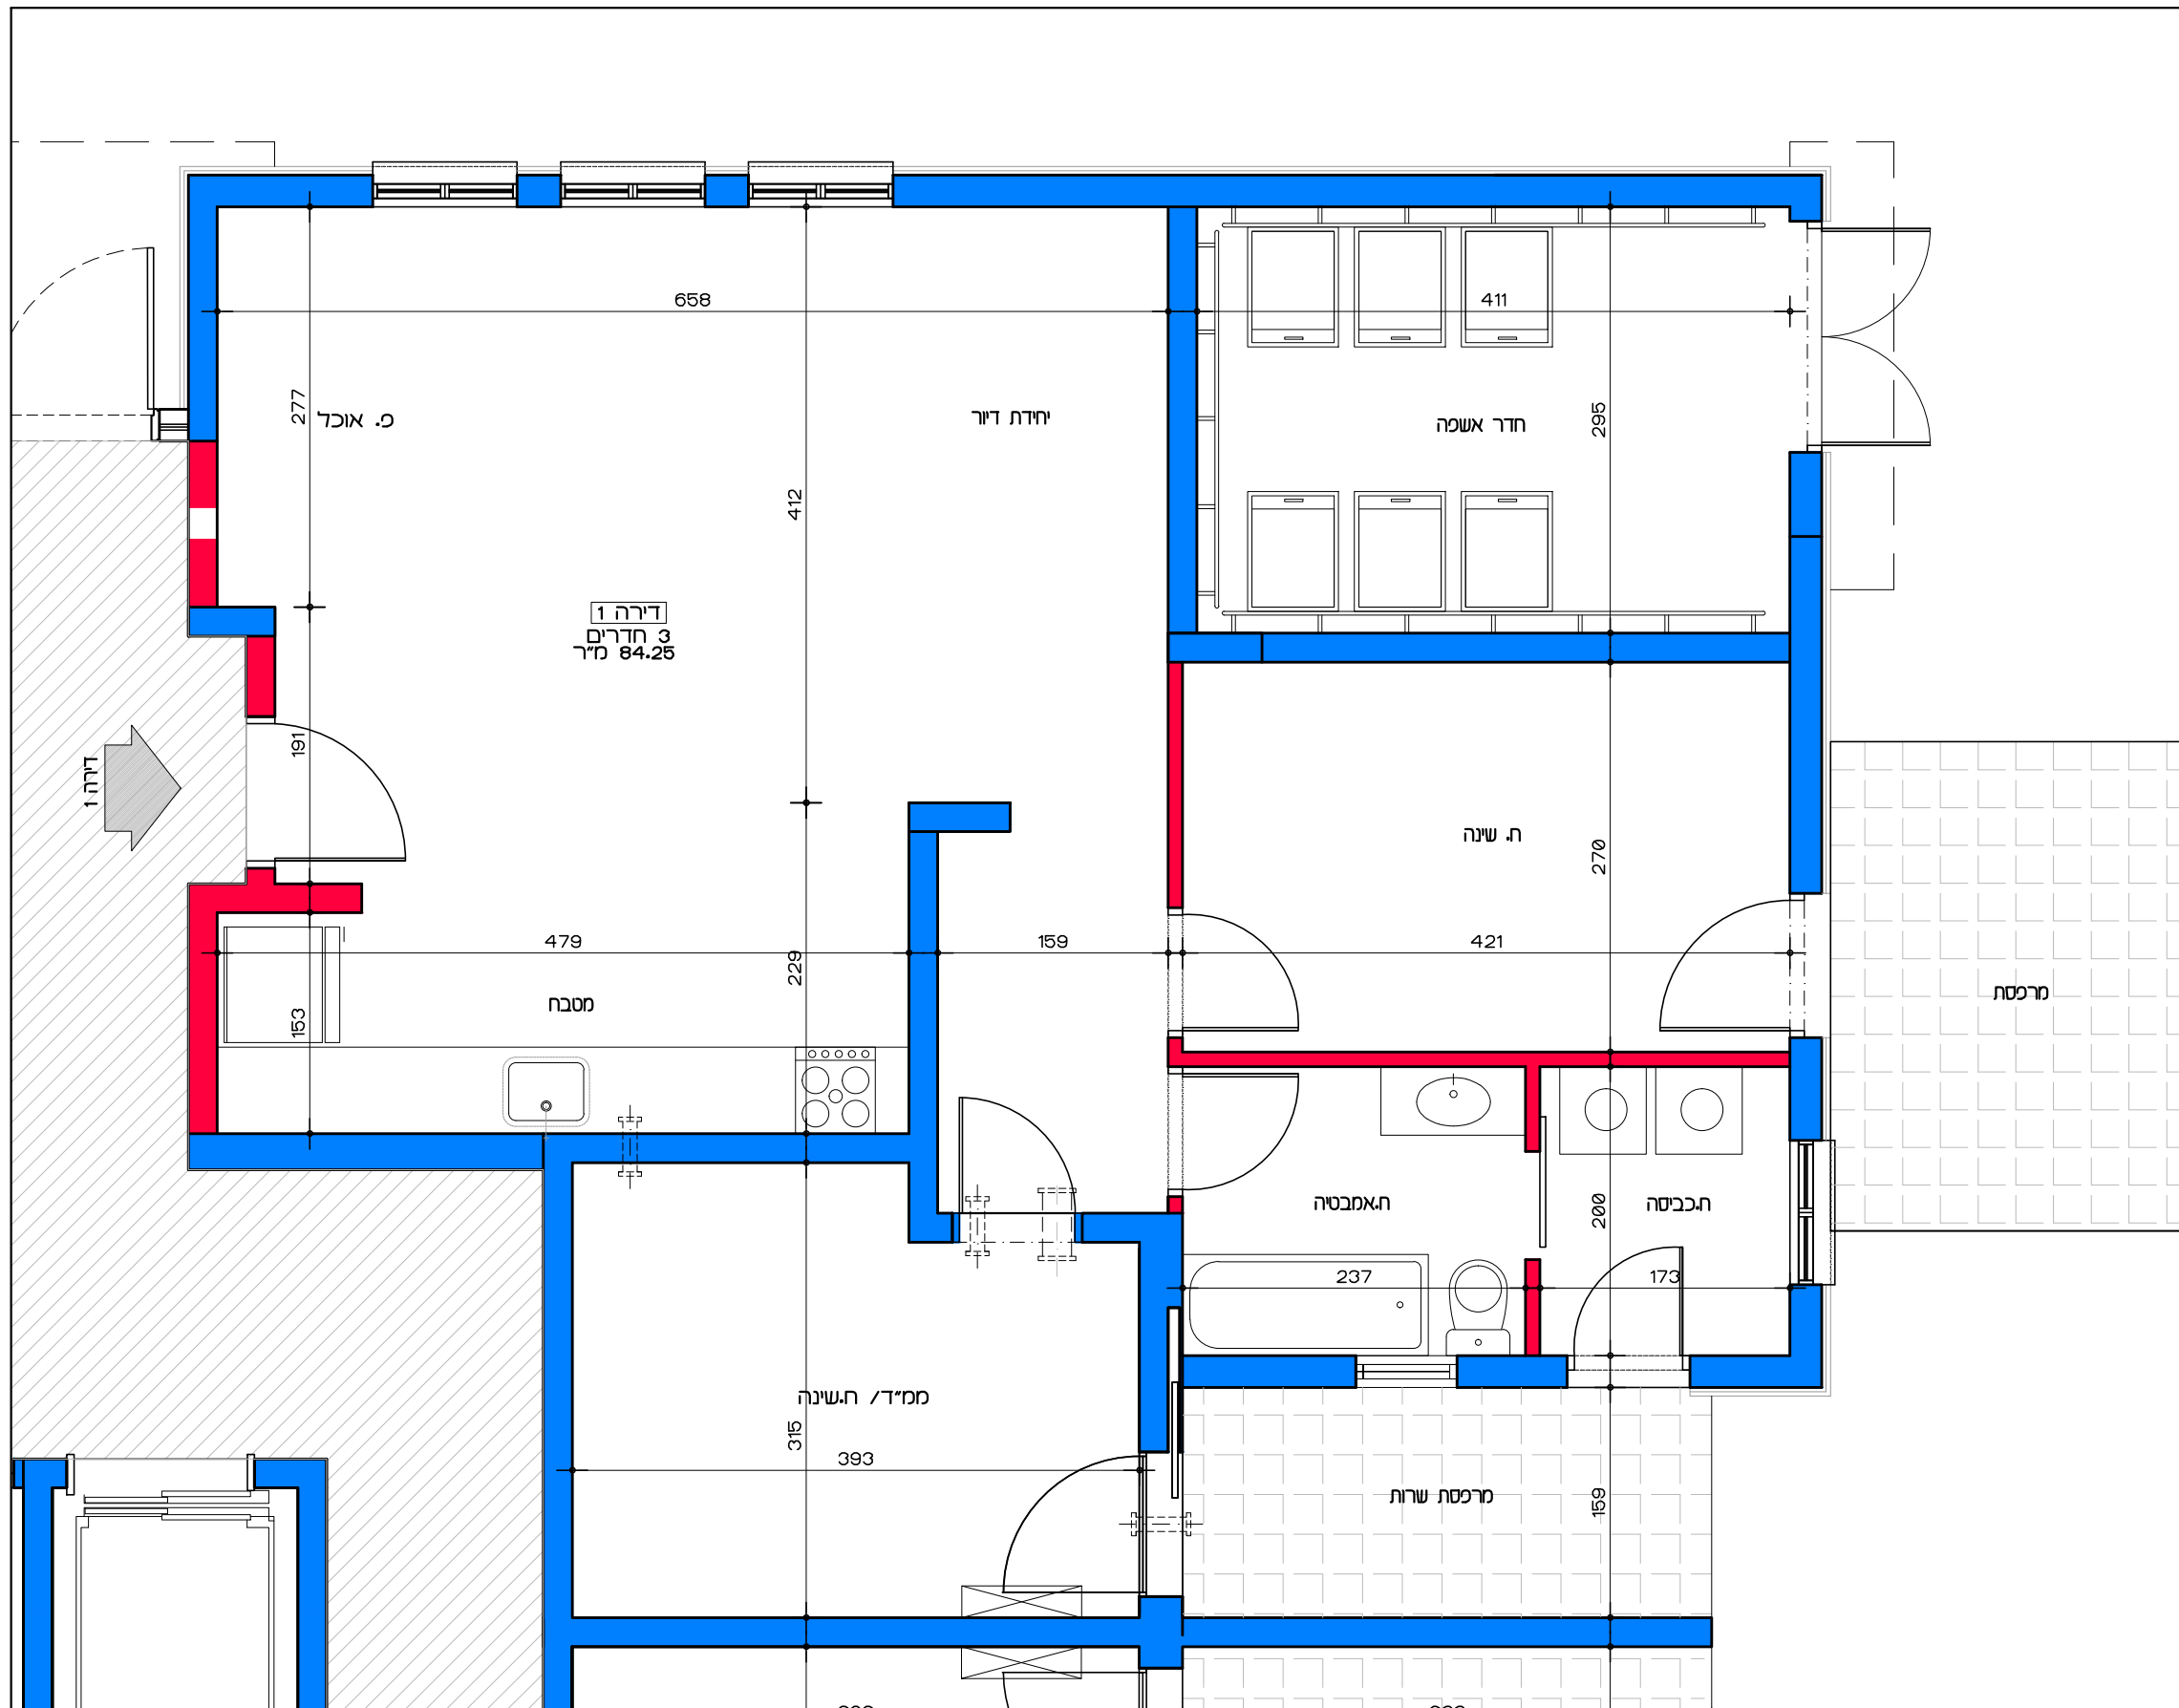

תכנית קומת קרקע - דירה מס' 1
קנ"מ 1:50

דיור למשתכן גן יבנה - אסיה סיירוס
מגרש 358 - תכנית קומת קרקע
דירה מס' 1

הערה:
כל התוכניות כפופות לאישורים סטטוטוריים.
ביצוע תוכנית אלה מותנה בקבלת היתר בניה
בהתאם לתב"ע מאושרת כחוק.

Lea Shneor Architects | לאה שניאור אדריכלים
אלה 5 ת.ד. 5053 מזכרת בתיה 76804
Ela 5 P.O.B. 50503 Mazkeret batya 76804