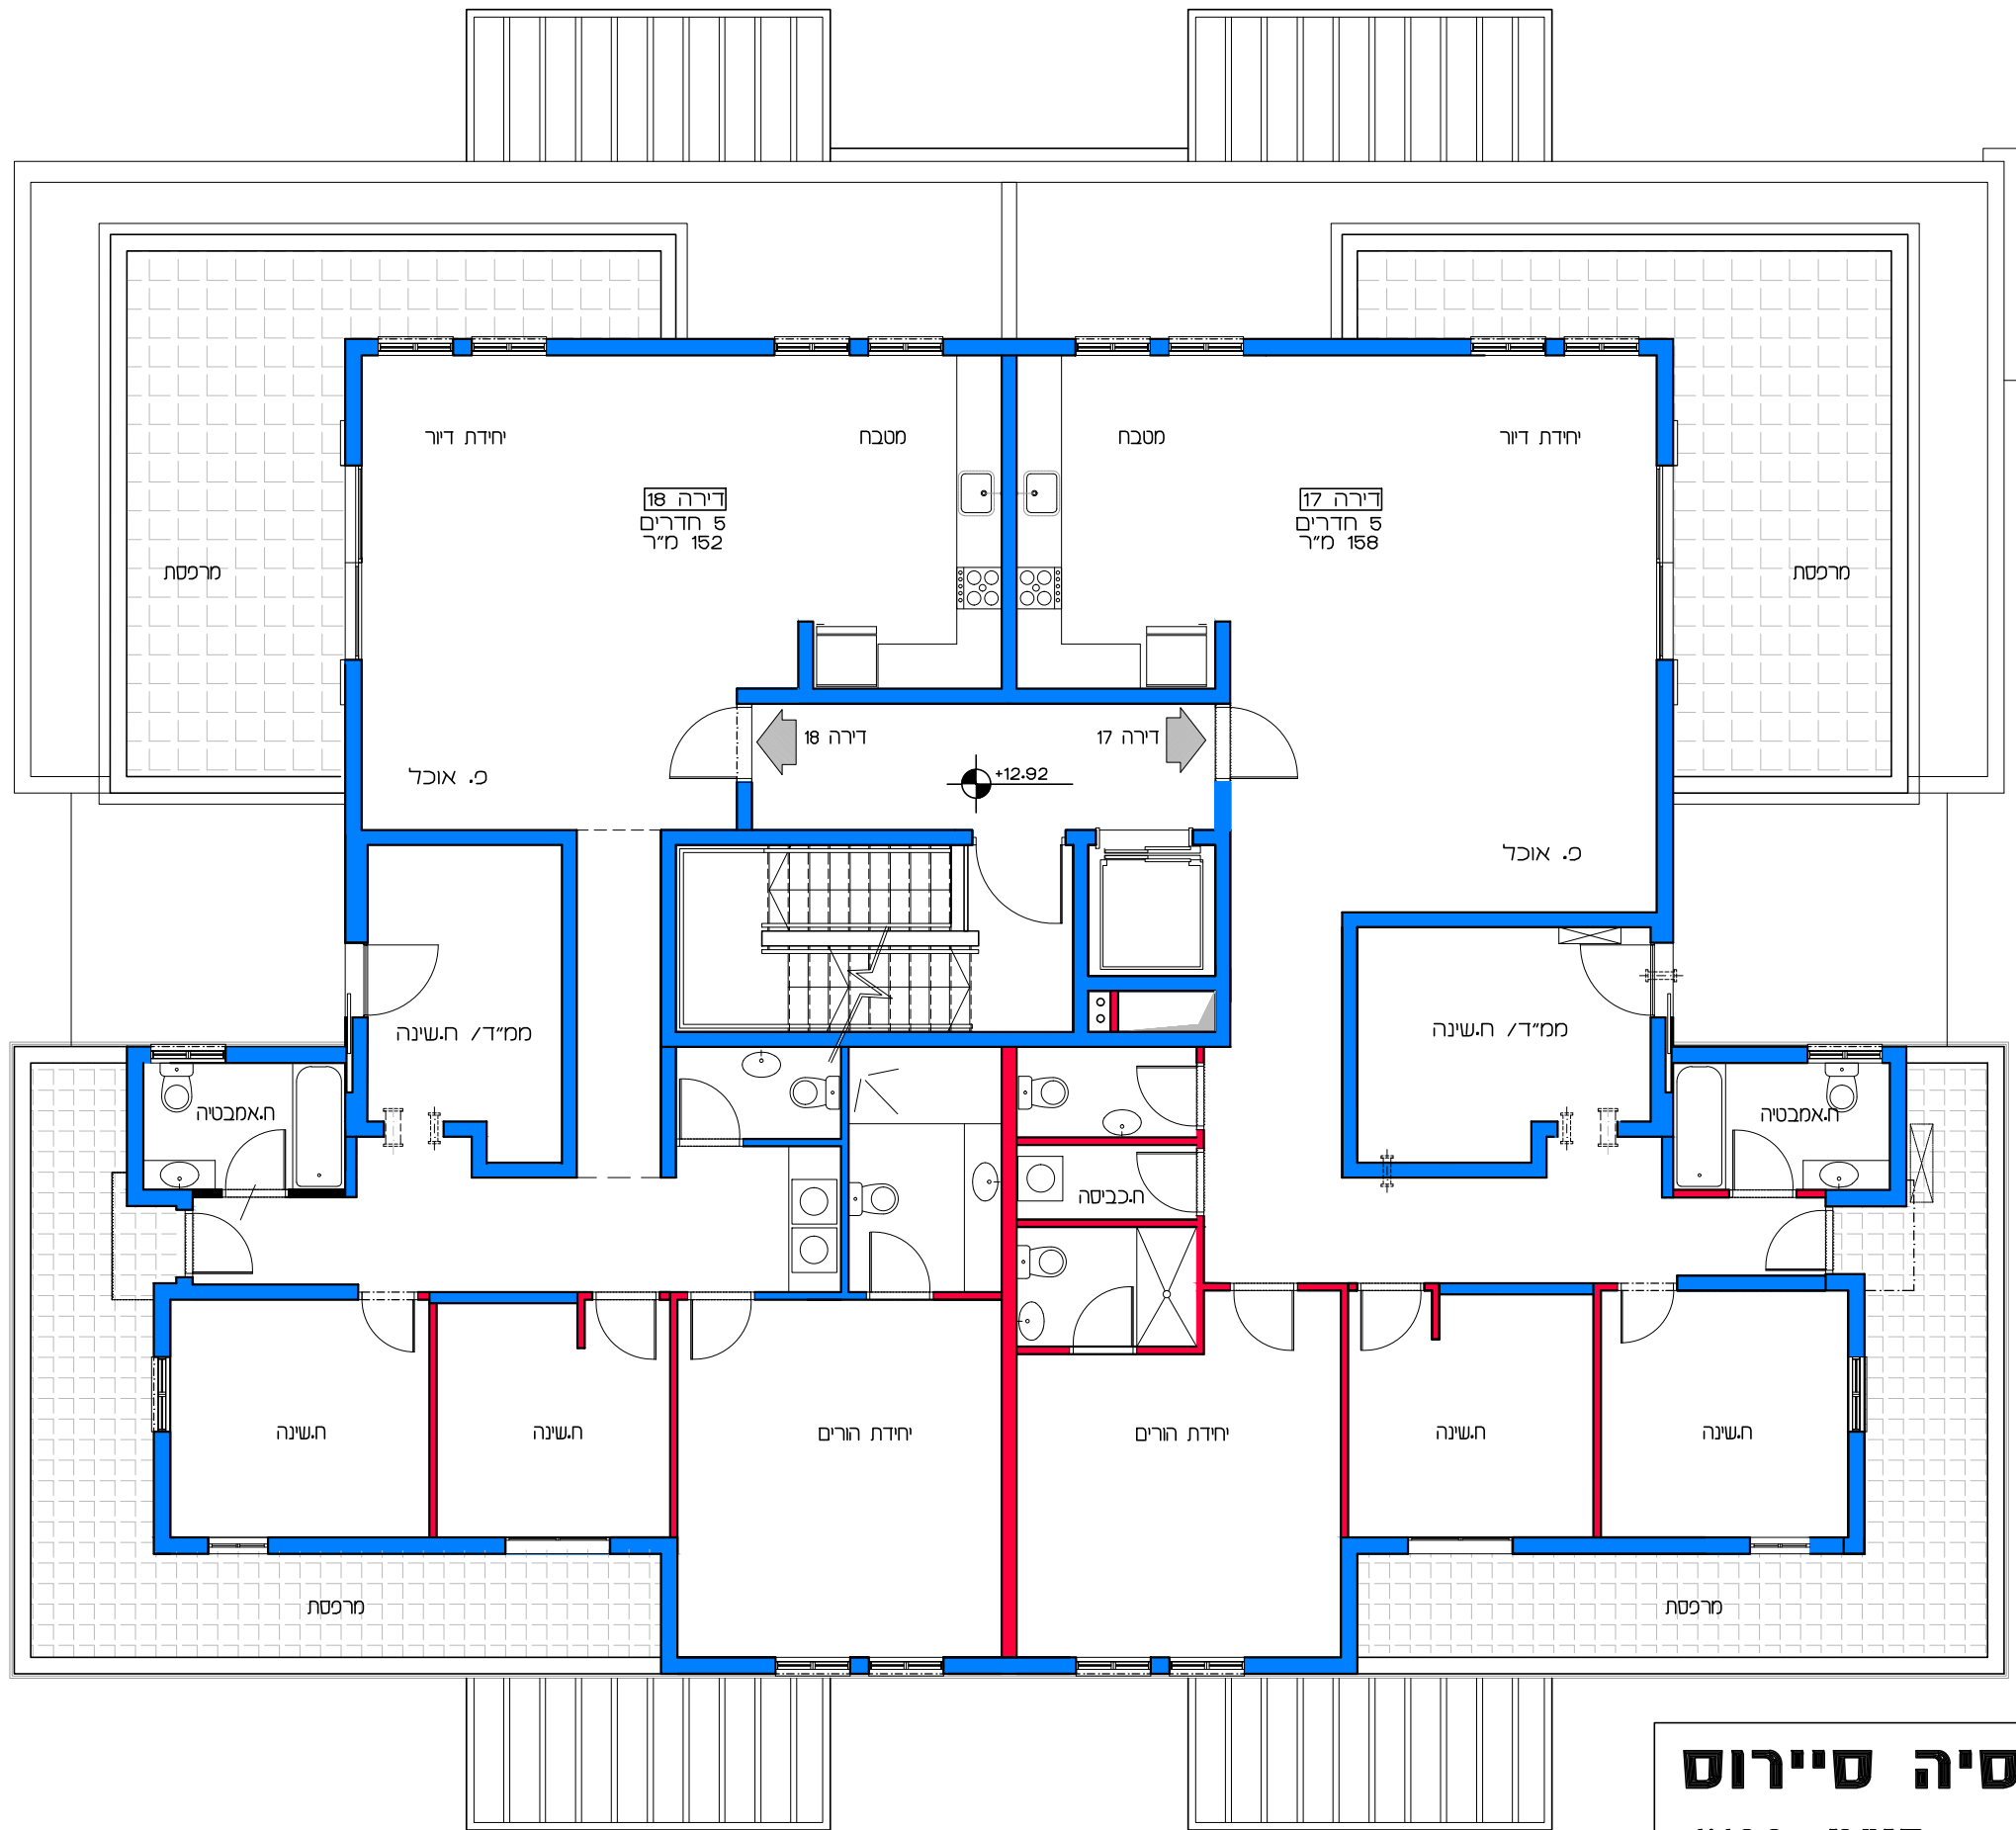

תכנית קומת ד'
קנ"מ 1:100

דויר למשתכן גן יבנה - אסיה סיירוס
מגרש 358 - תכנית קומה ד'
דירות 17 - 18
קנ"מ 1:100

הערה:
כל התוכניות כפופות לאישורים סטטוטוריים.
ביצוע תוכניות אלה מותנה בבקבלת היתר בניה
בהתאם לתב"ע מאושרת כחוק.

Lea Shneor Architects | לאה שניאור אדריכלים
אלה 5 ת.ד. 5053 מזכרת בתיה 76804
Ela 5 P.O.B. 50503 Mazkeret batya 76804