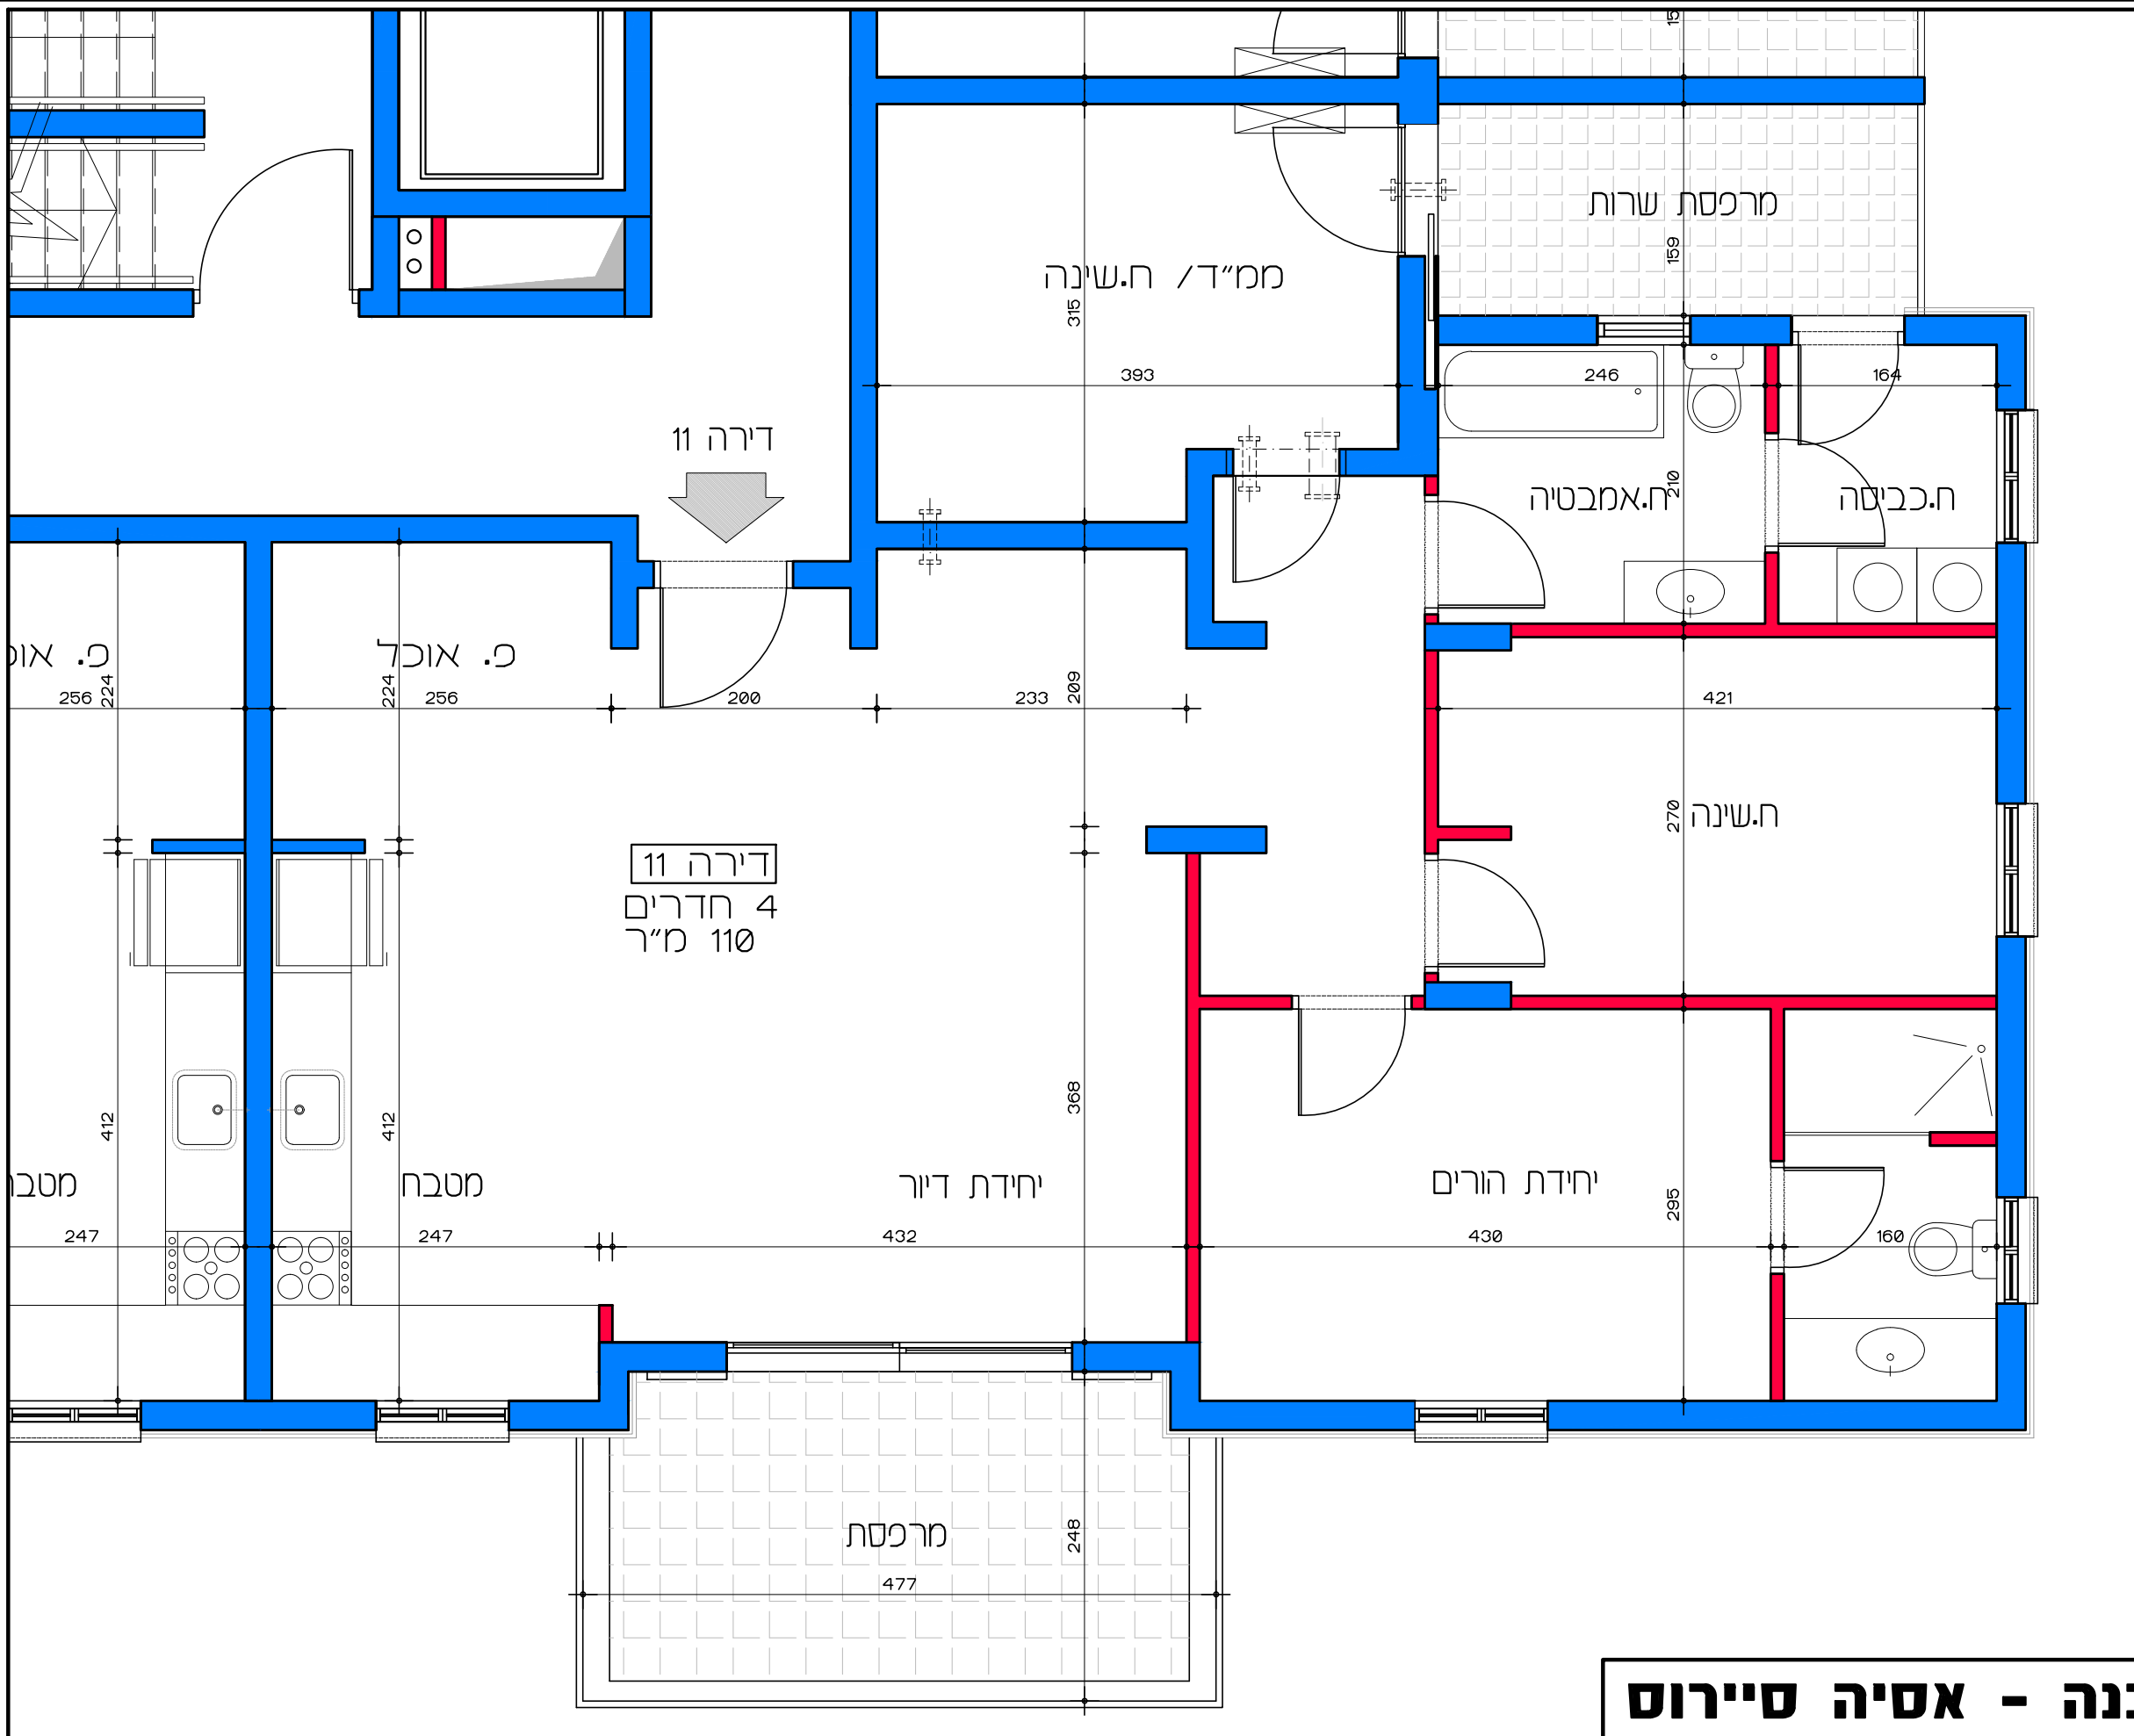

תכנית קומה אי - דירה מס' 7
 קנ"מ 1:50

דיוך למשתכן גן יבנה - אסיה סיירוס
 מגרש 358 - תכנית קומה אי
 דירה מס' 7
 קנ"מ 1:50

תכנית קומה א' - דירה מס' 8
קנ"מ 1:50

דוור למשתכן גן יבנה - אסיה סיירוס
מגרש 358 - תכנית קומה א' דירה מס' 8
קנ"מ 1:50

תכנית קומה ב' - דירה מס' 10
קנ"מ 1:50

דיור למשתכן גן יבנה - אסיה סיירוס
מגרש 358 - תכנית קומה ב' דירה מס' 10
קנ"מ 1:50

דירה 11
4 חדרים
110 מ"ר

דיור למשתכן גן יבנה - אסיה סיירוס

קנ"מ 1:50

מגרש 358 - תכנית קומה ב'