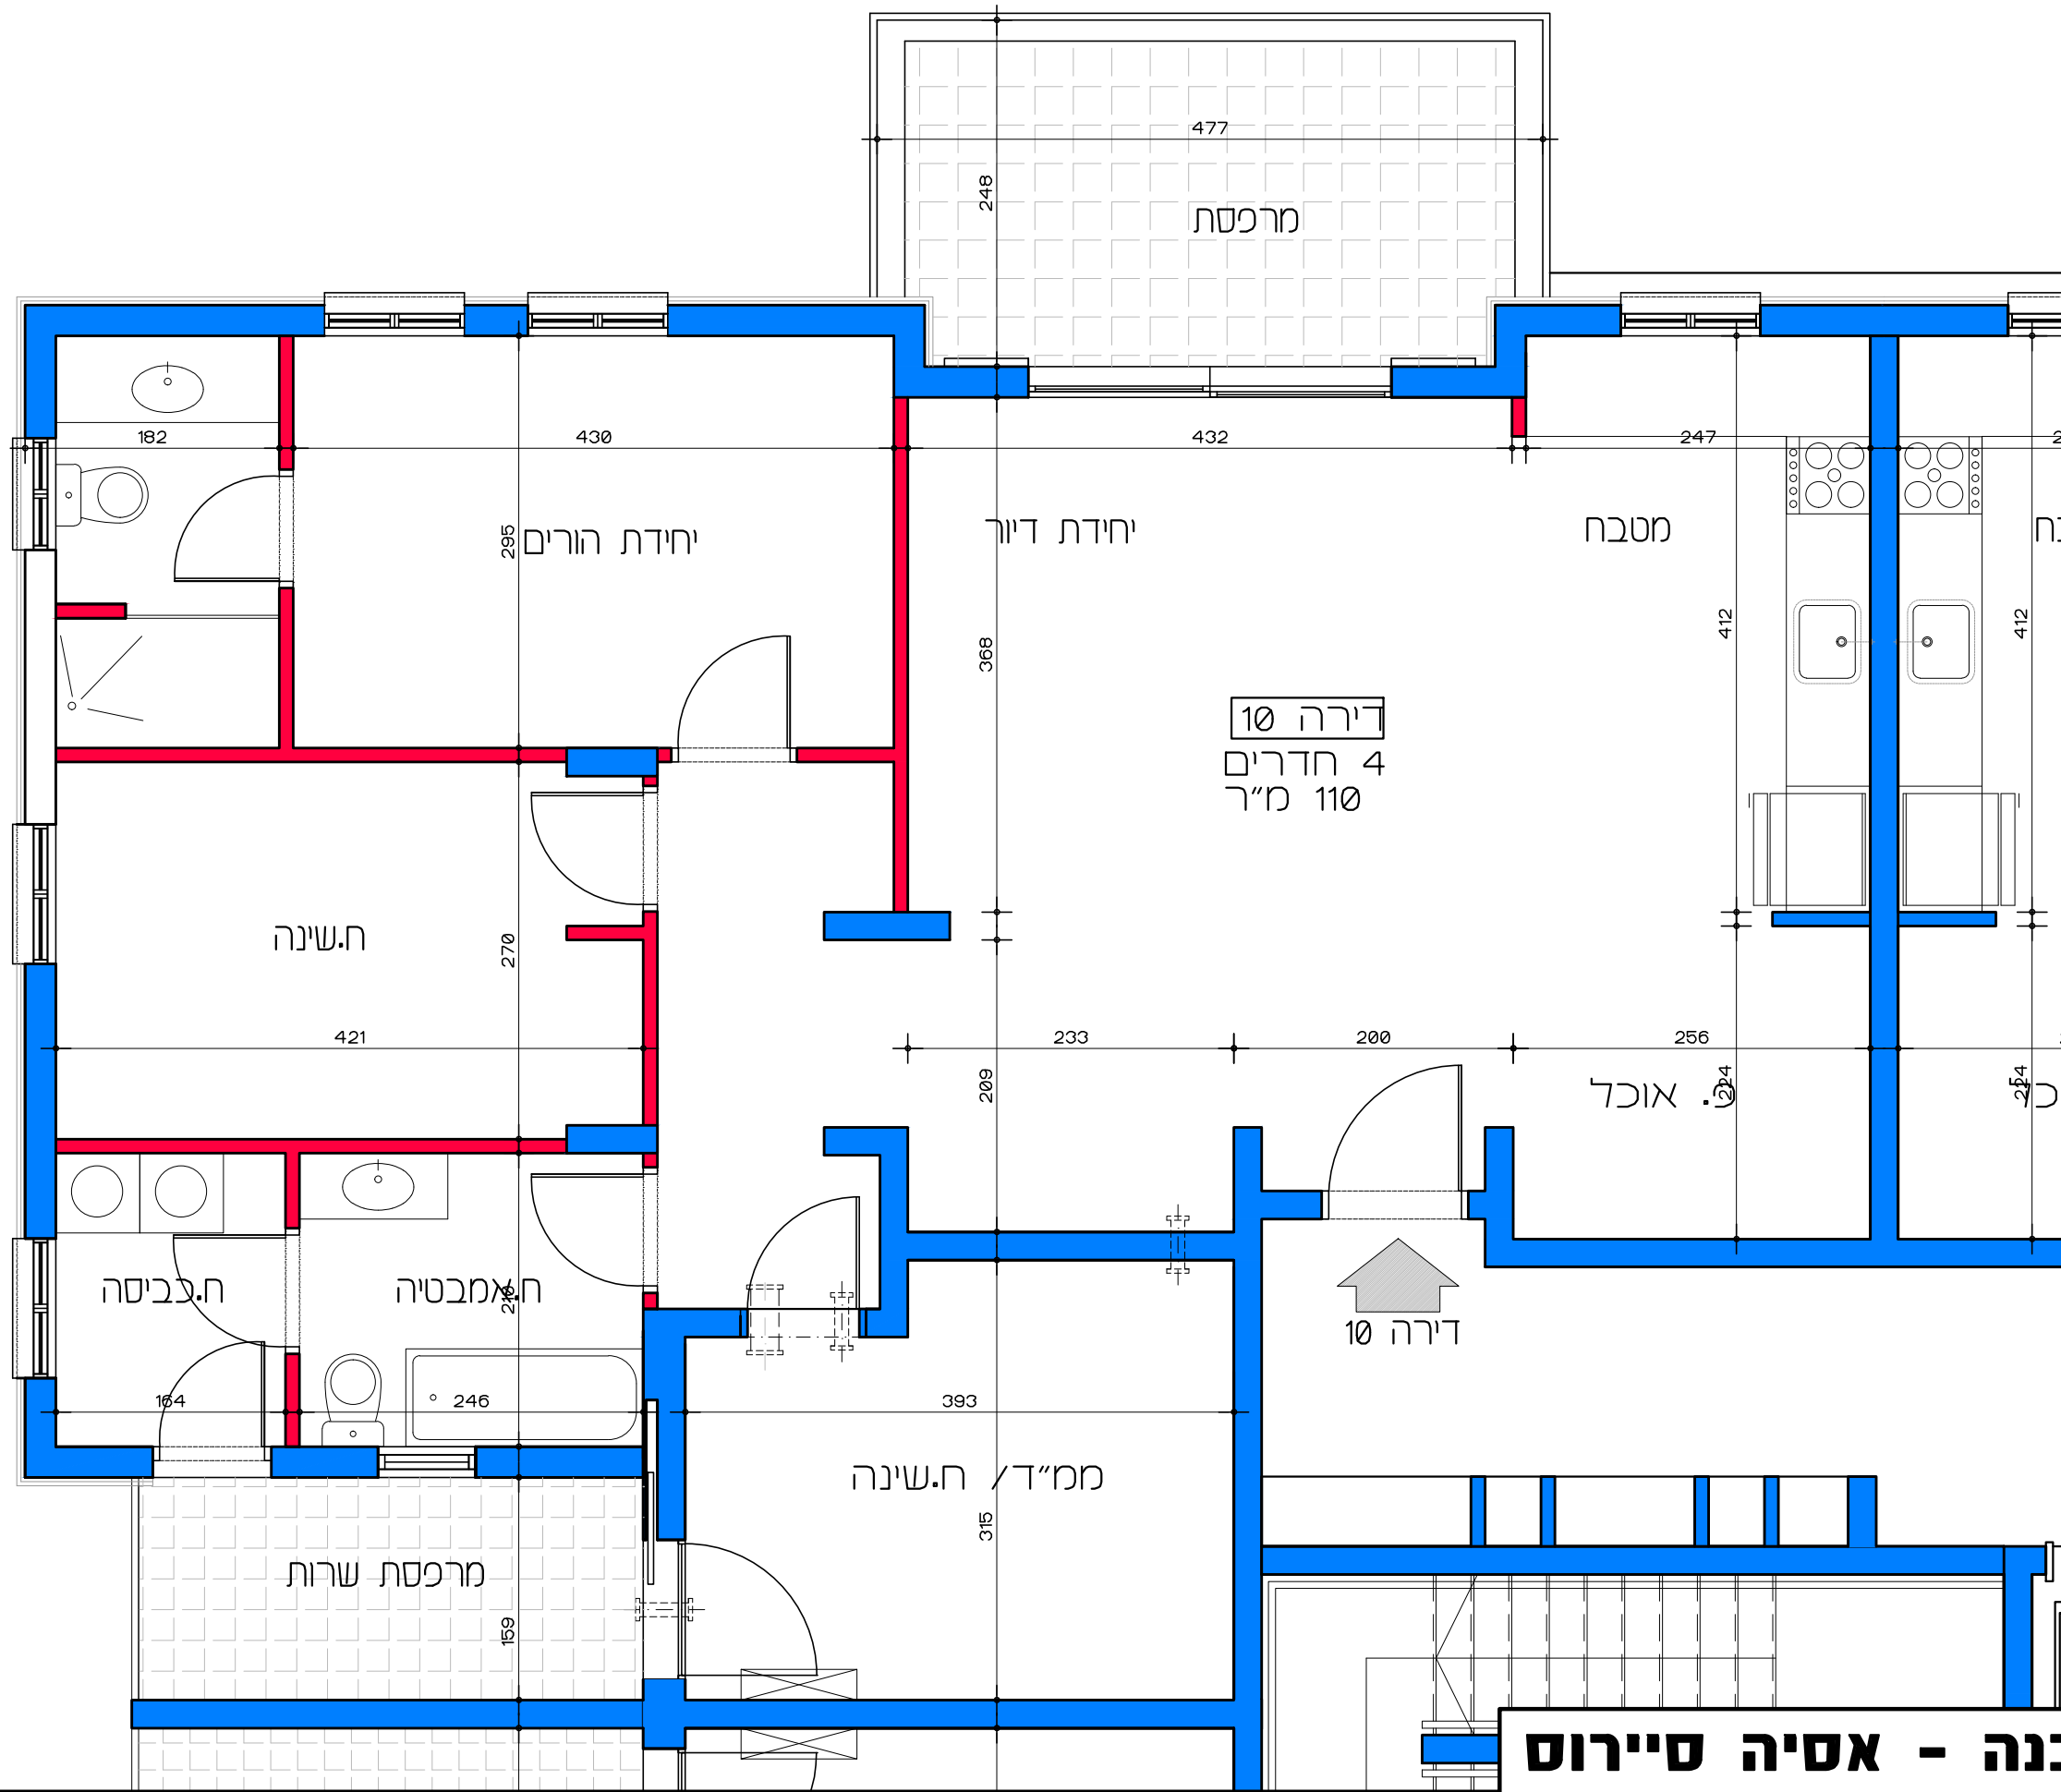

תכנית קומה ב' - דירה מס' 10
קנ"מ 1:50

דיור למשתכן גן יבנה - אסיה סיירוס
מגרש 358 - תכנית קומה ב' דירה מס' 10
קנ"מ 1:50