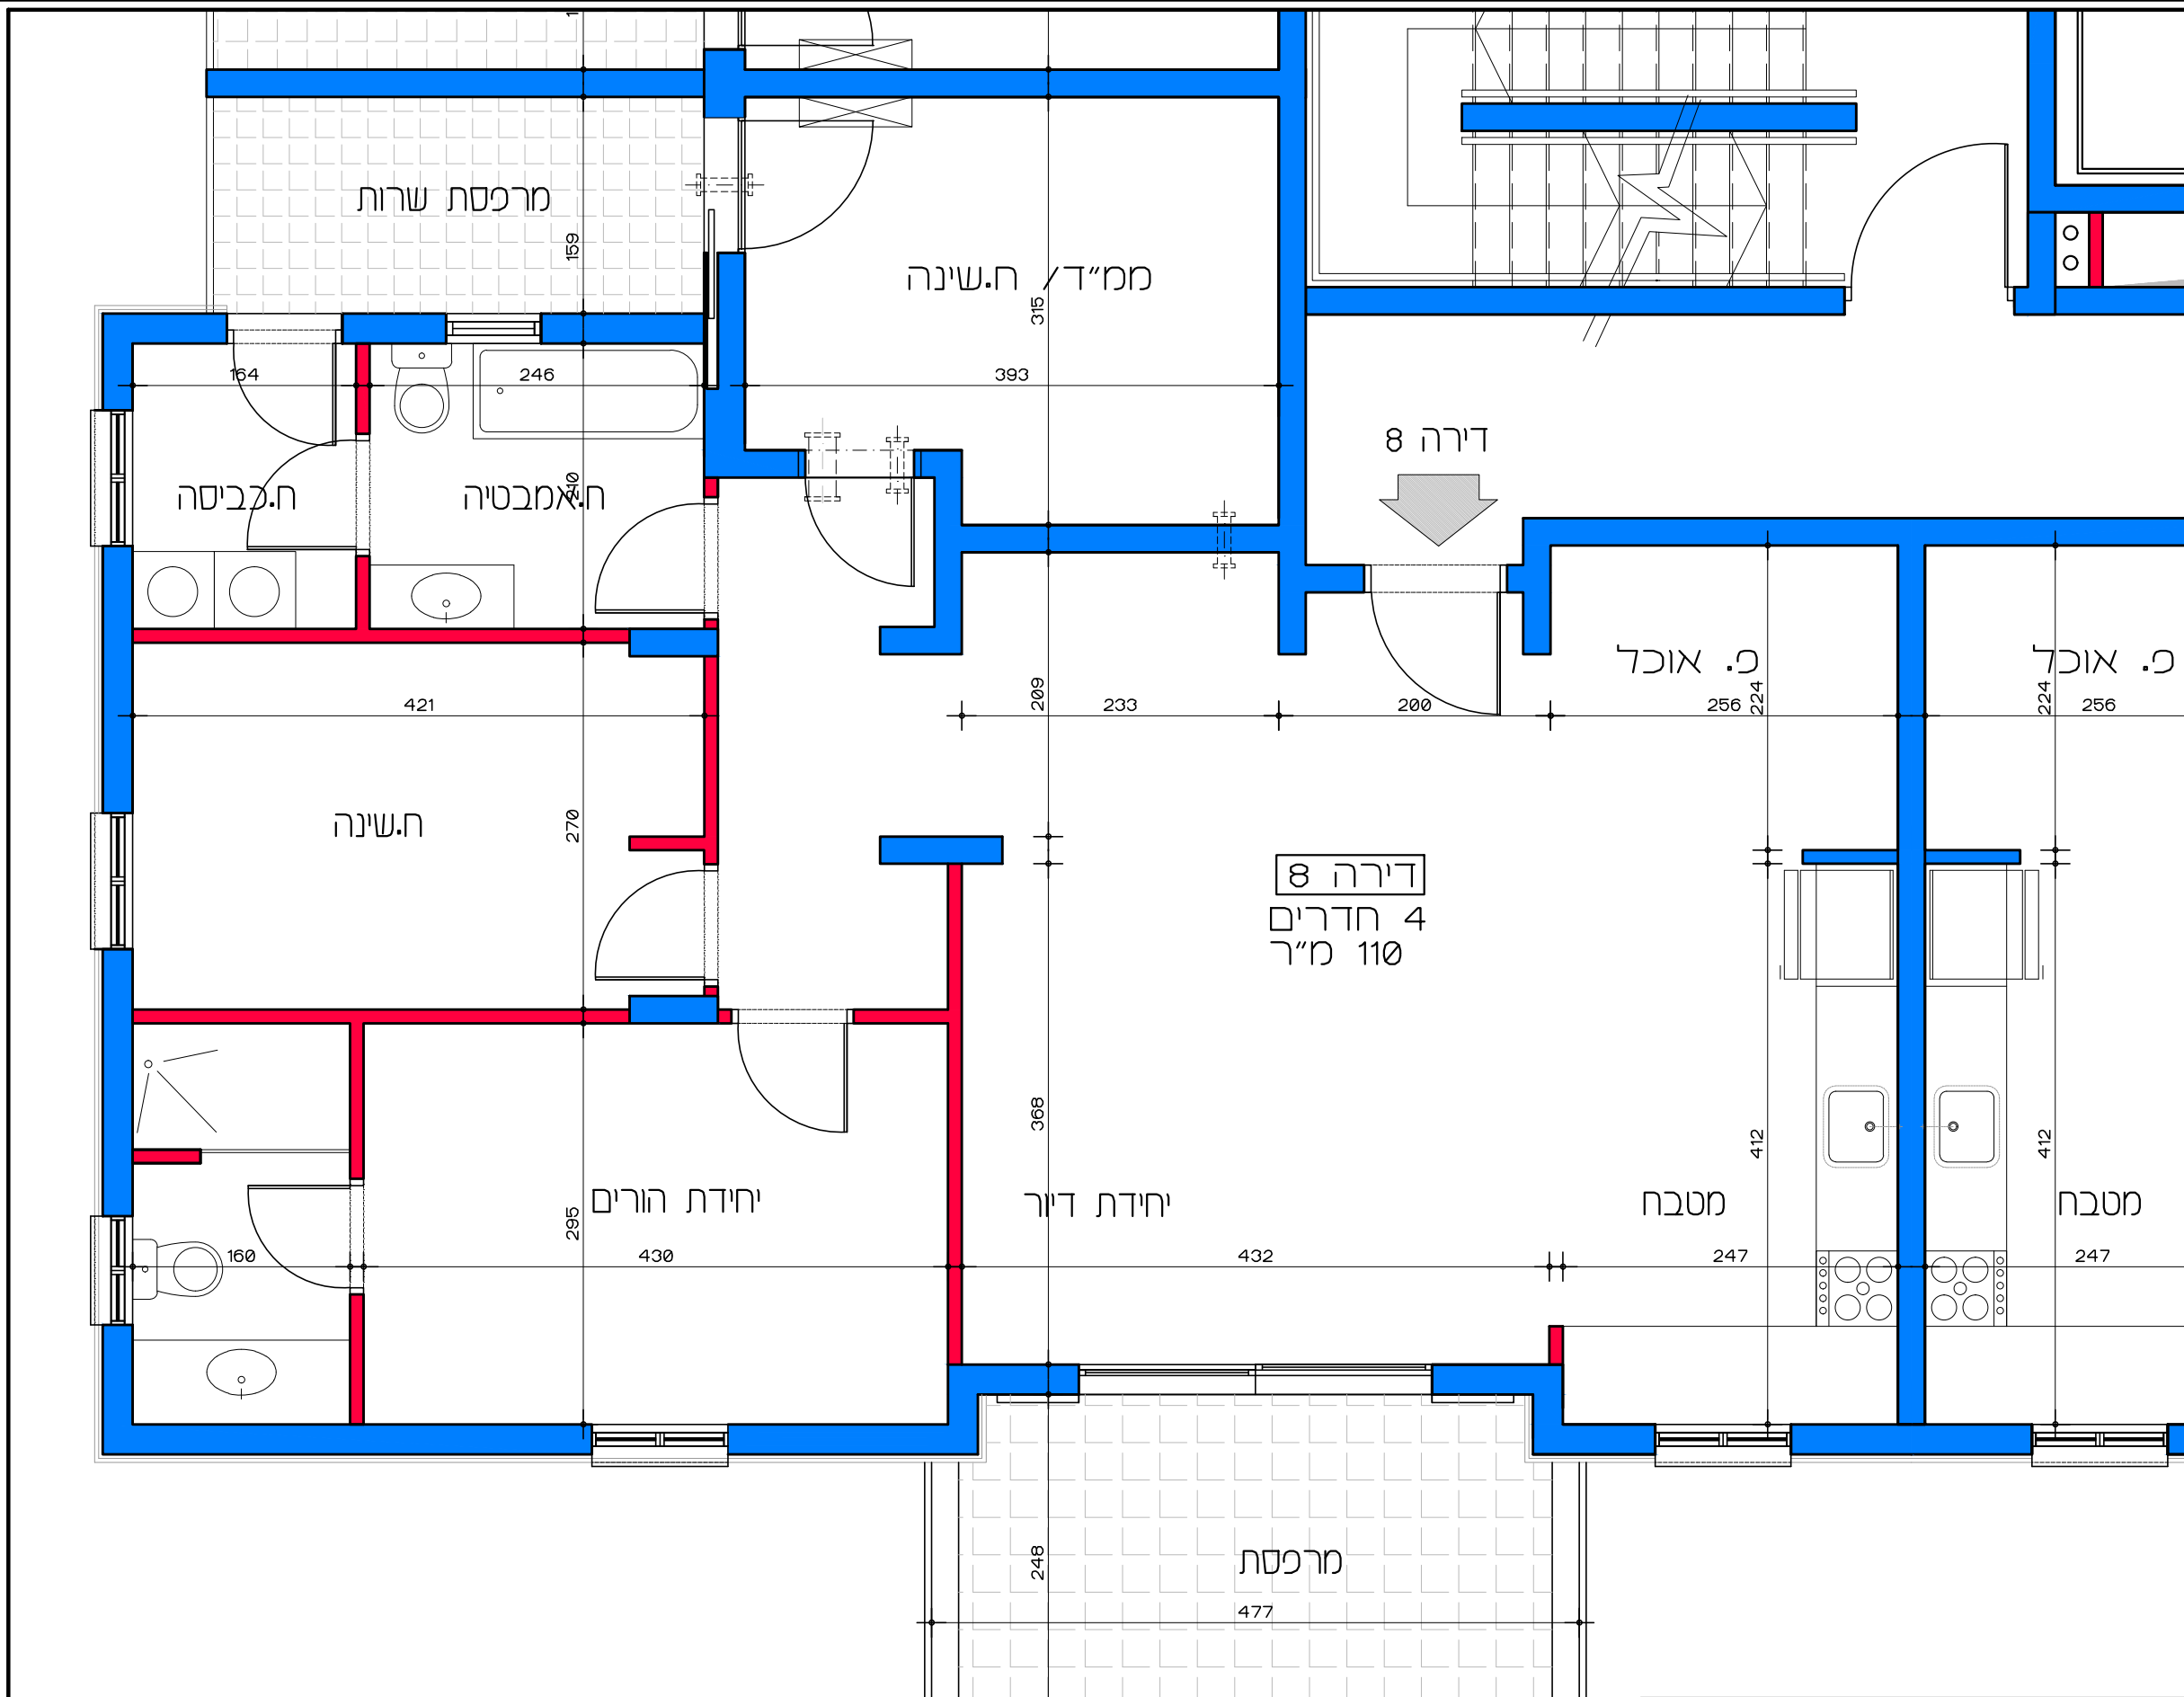

תכנית קומה א' - דירה מס' 8
קנ"מ 1:50

דוור למשתכן גן יבנה - אסיה סיירוס
מגרש 358 - תכנית קומה א' דירה מס' 8
קנ"מ 1:50