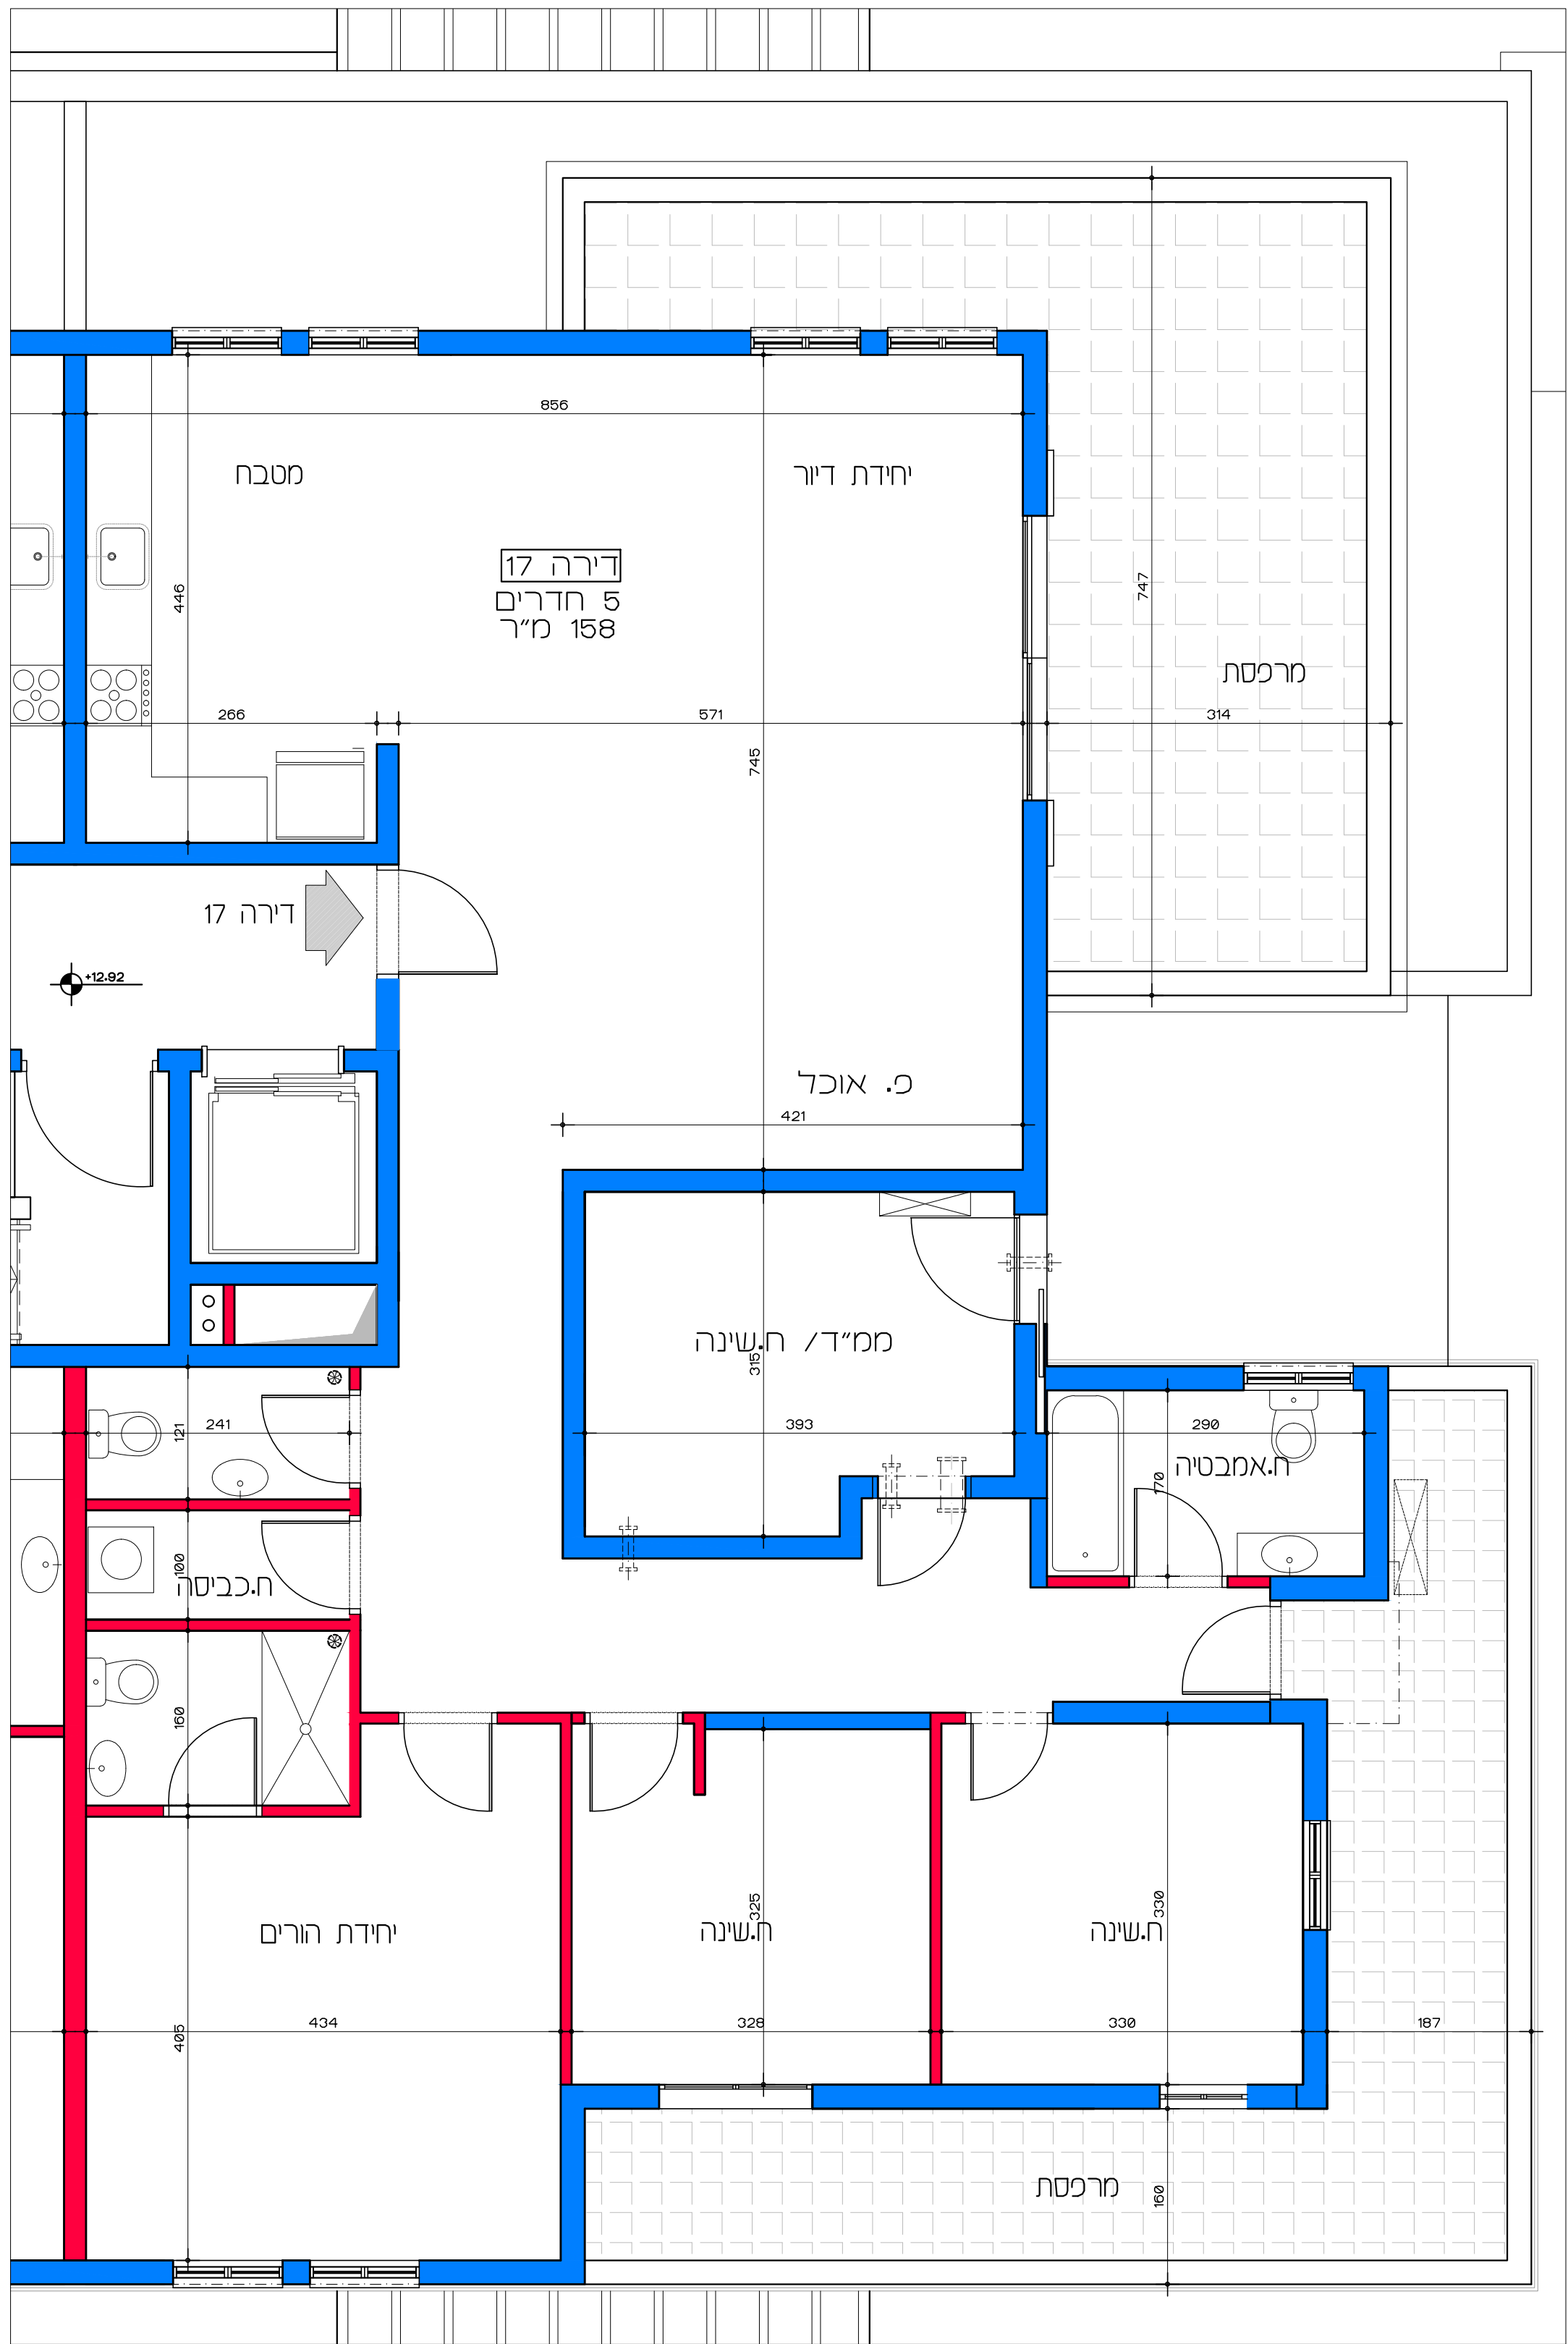

תכנית קומה די - דירה מס' 17
קנ"מ 1:50

דויר למשתכן גן יבנה - אסיה סיירוס

קנ"מ 1:50

מגרש 358 - תכנית קומה די

דירה מס' 17

הערה:
כל התוכנית כפופת באישור סטטוטורים.
ביצוע תכנית אלה מתנה בנקולת היתר בניה
בהתאם לתנאי מאשרת חוק.

ליאה שניאור אדריכלים | Lea Shneor Architects
אלה 5 ת.ד. 5053 מזכרת בתיה 76804
Ela 5 P.O.B. 50503 Mazkeret batya