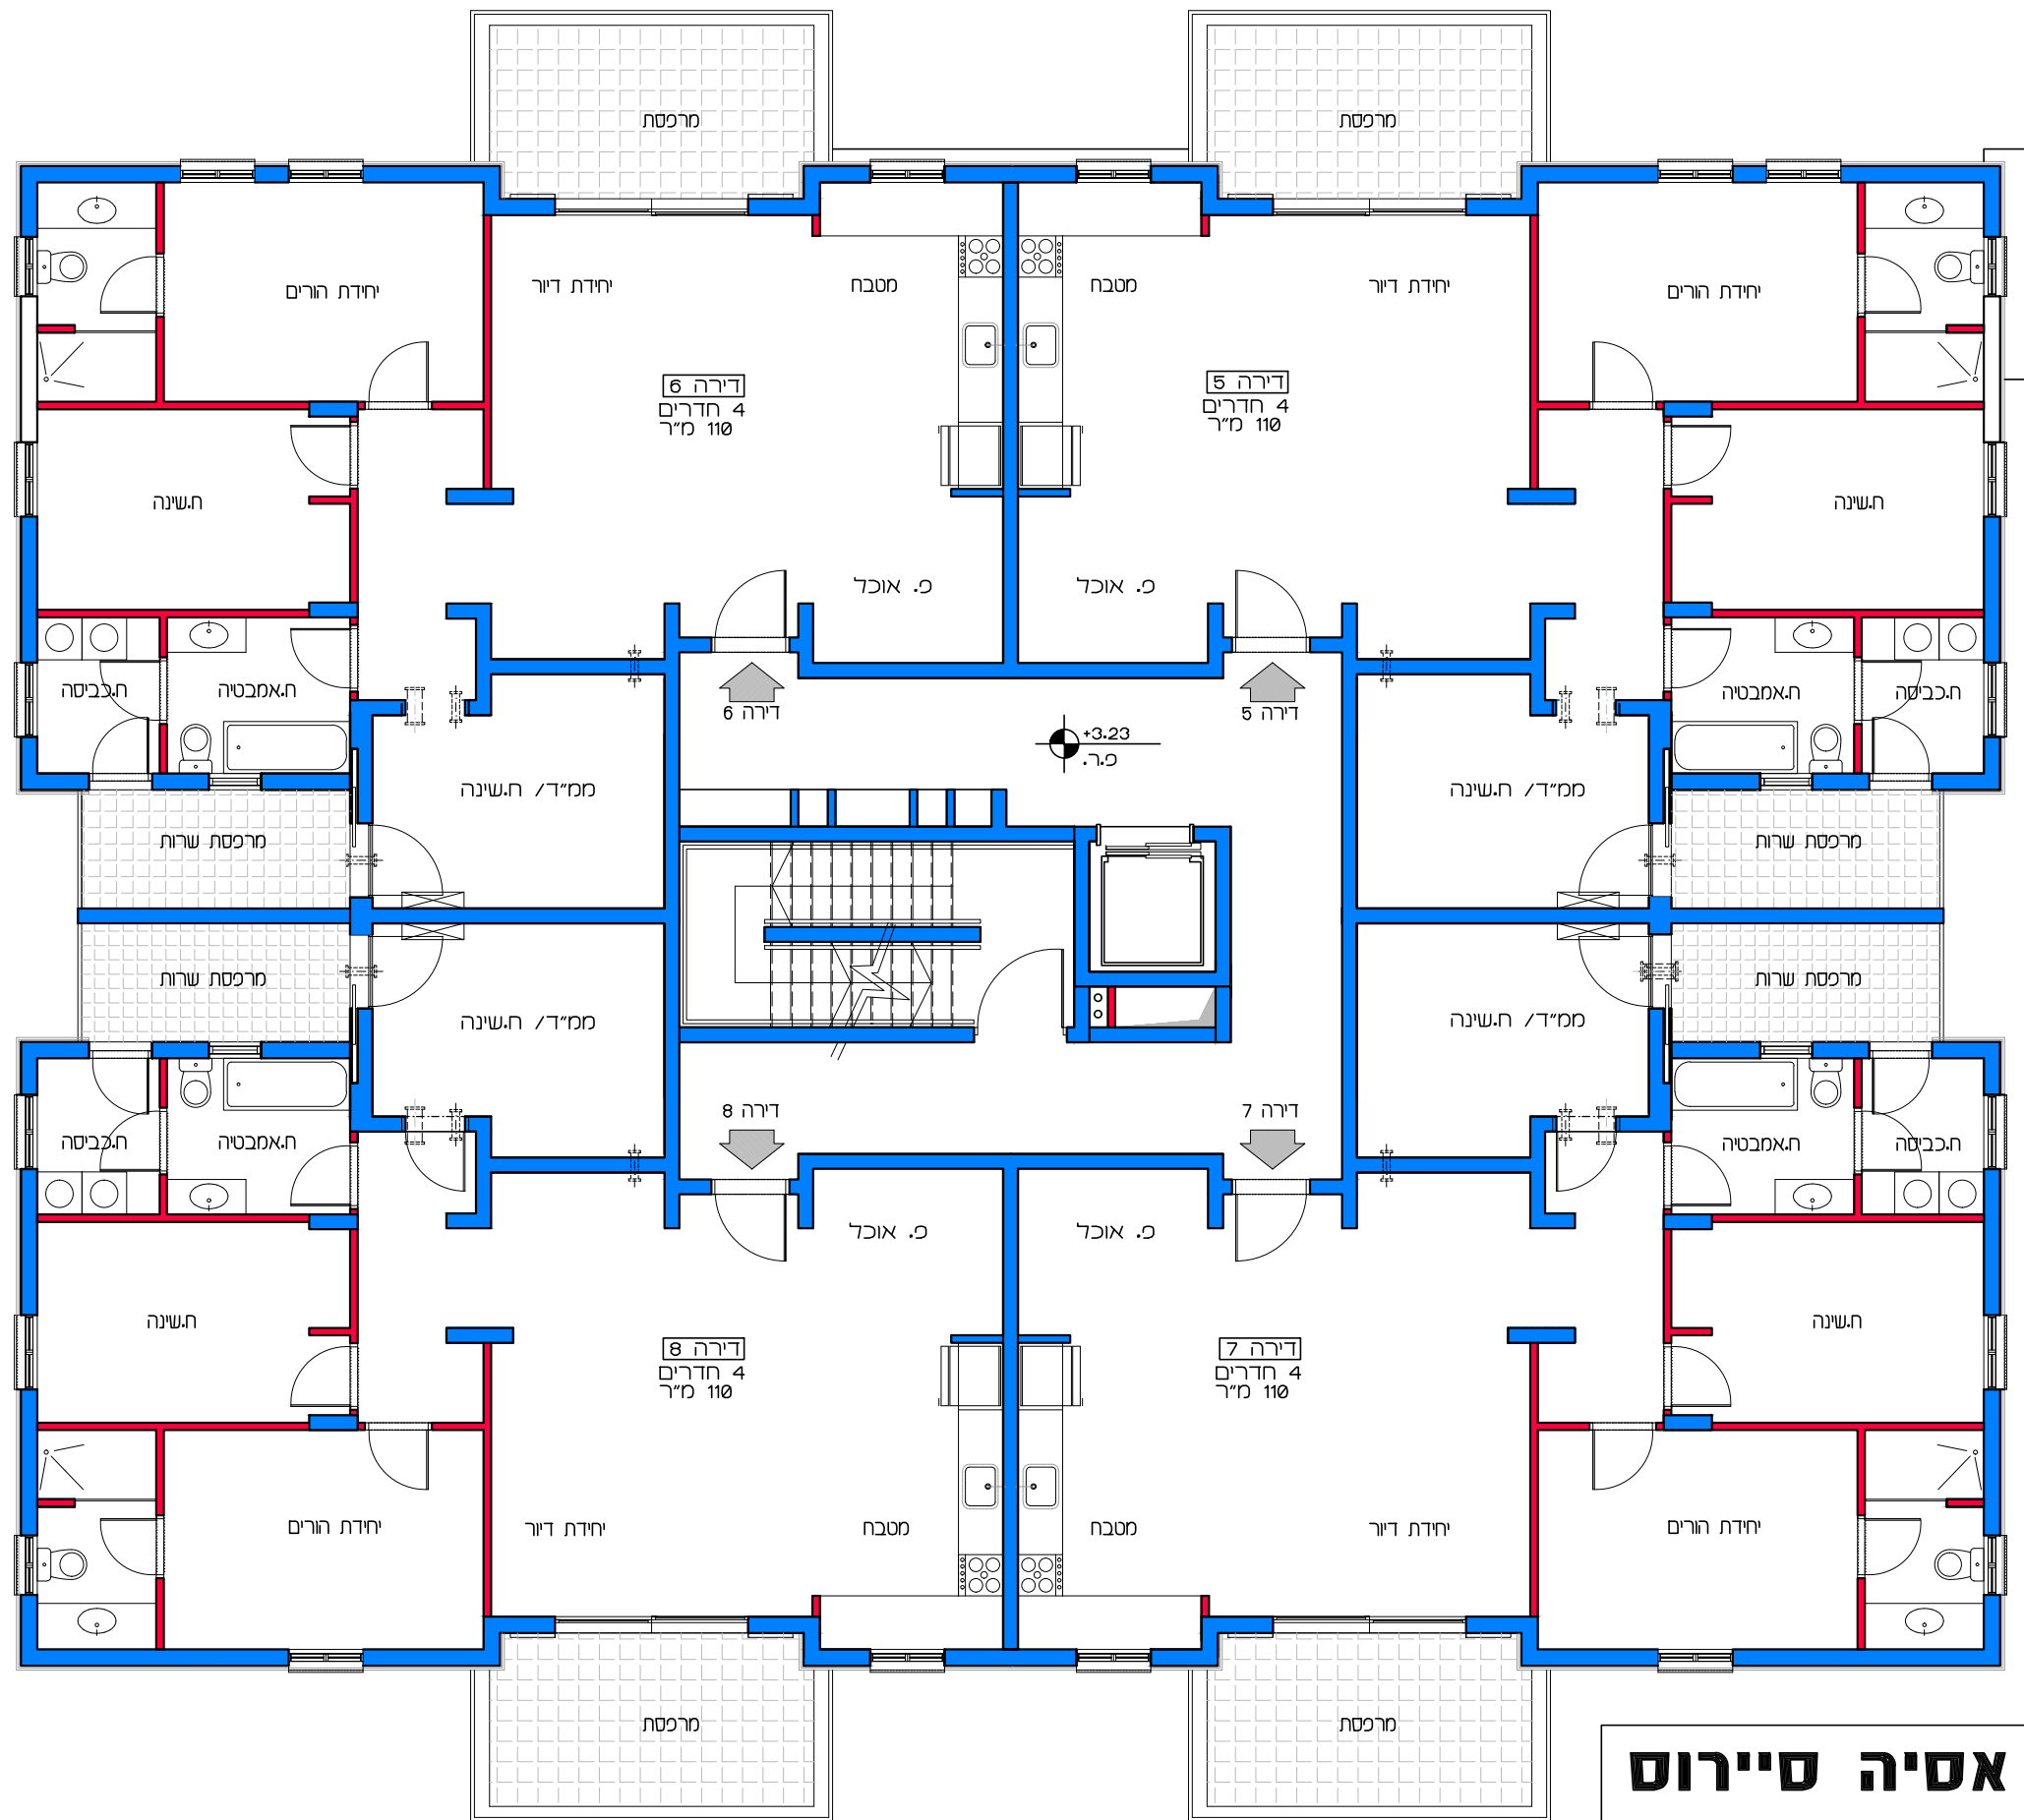

תכנית קומת א' / קנ"מ 1:100

דויר למשתכן גן יבנה - אסיה סיירוס
מגרש 358 - תכנית קומה א'
דורות 5 - 8
קנ"מ 1:100