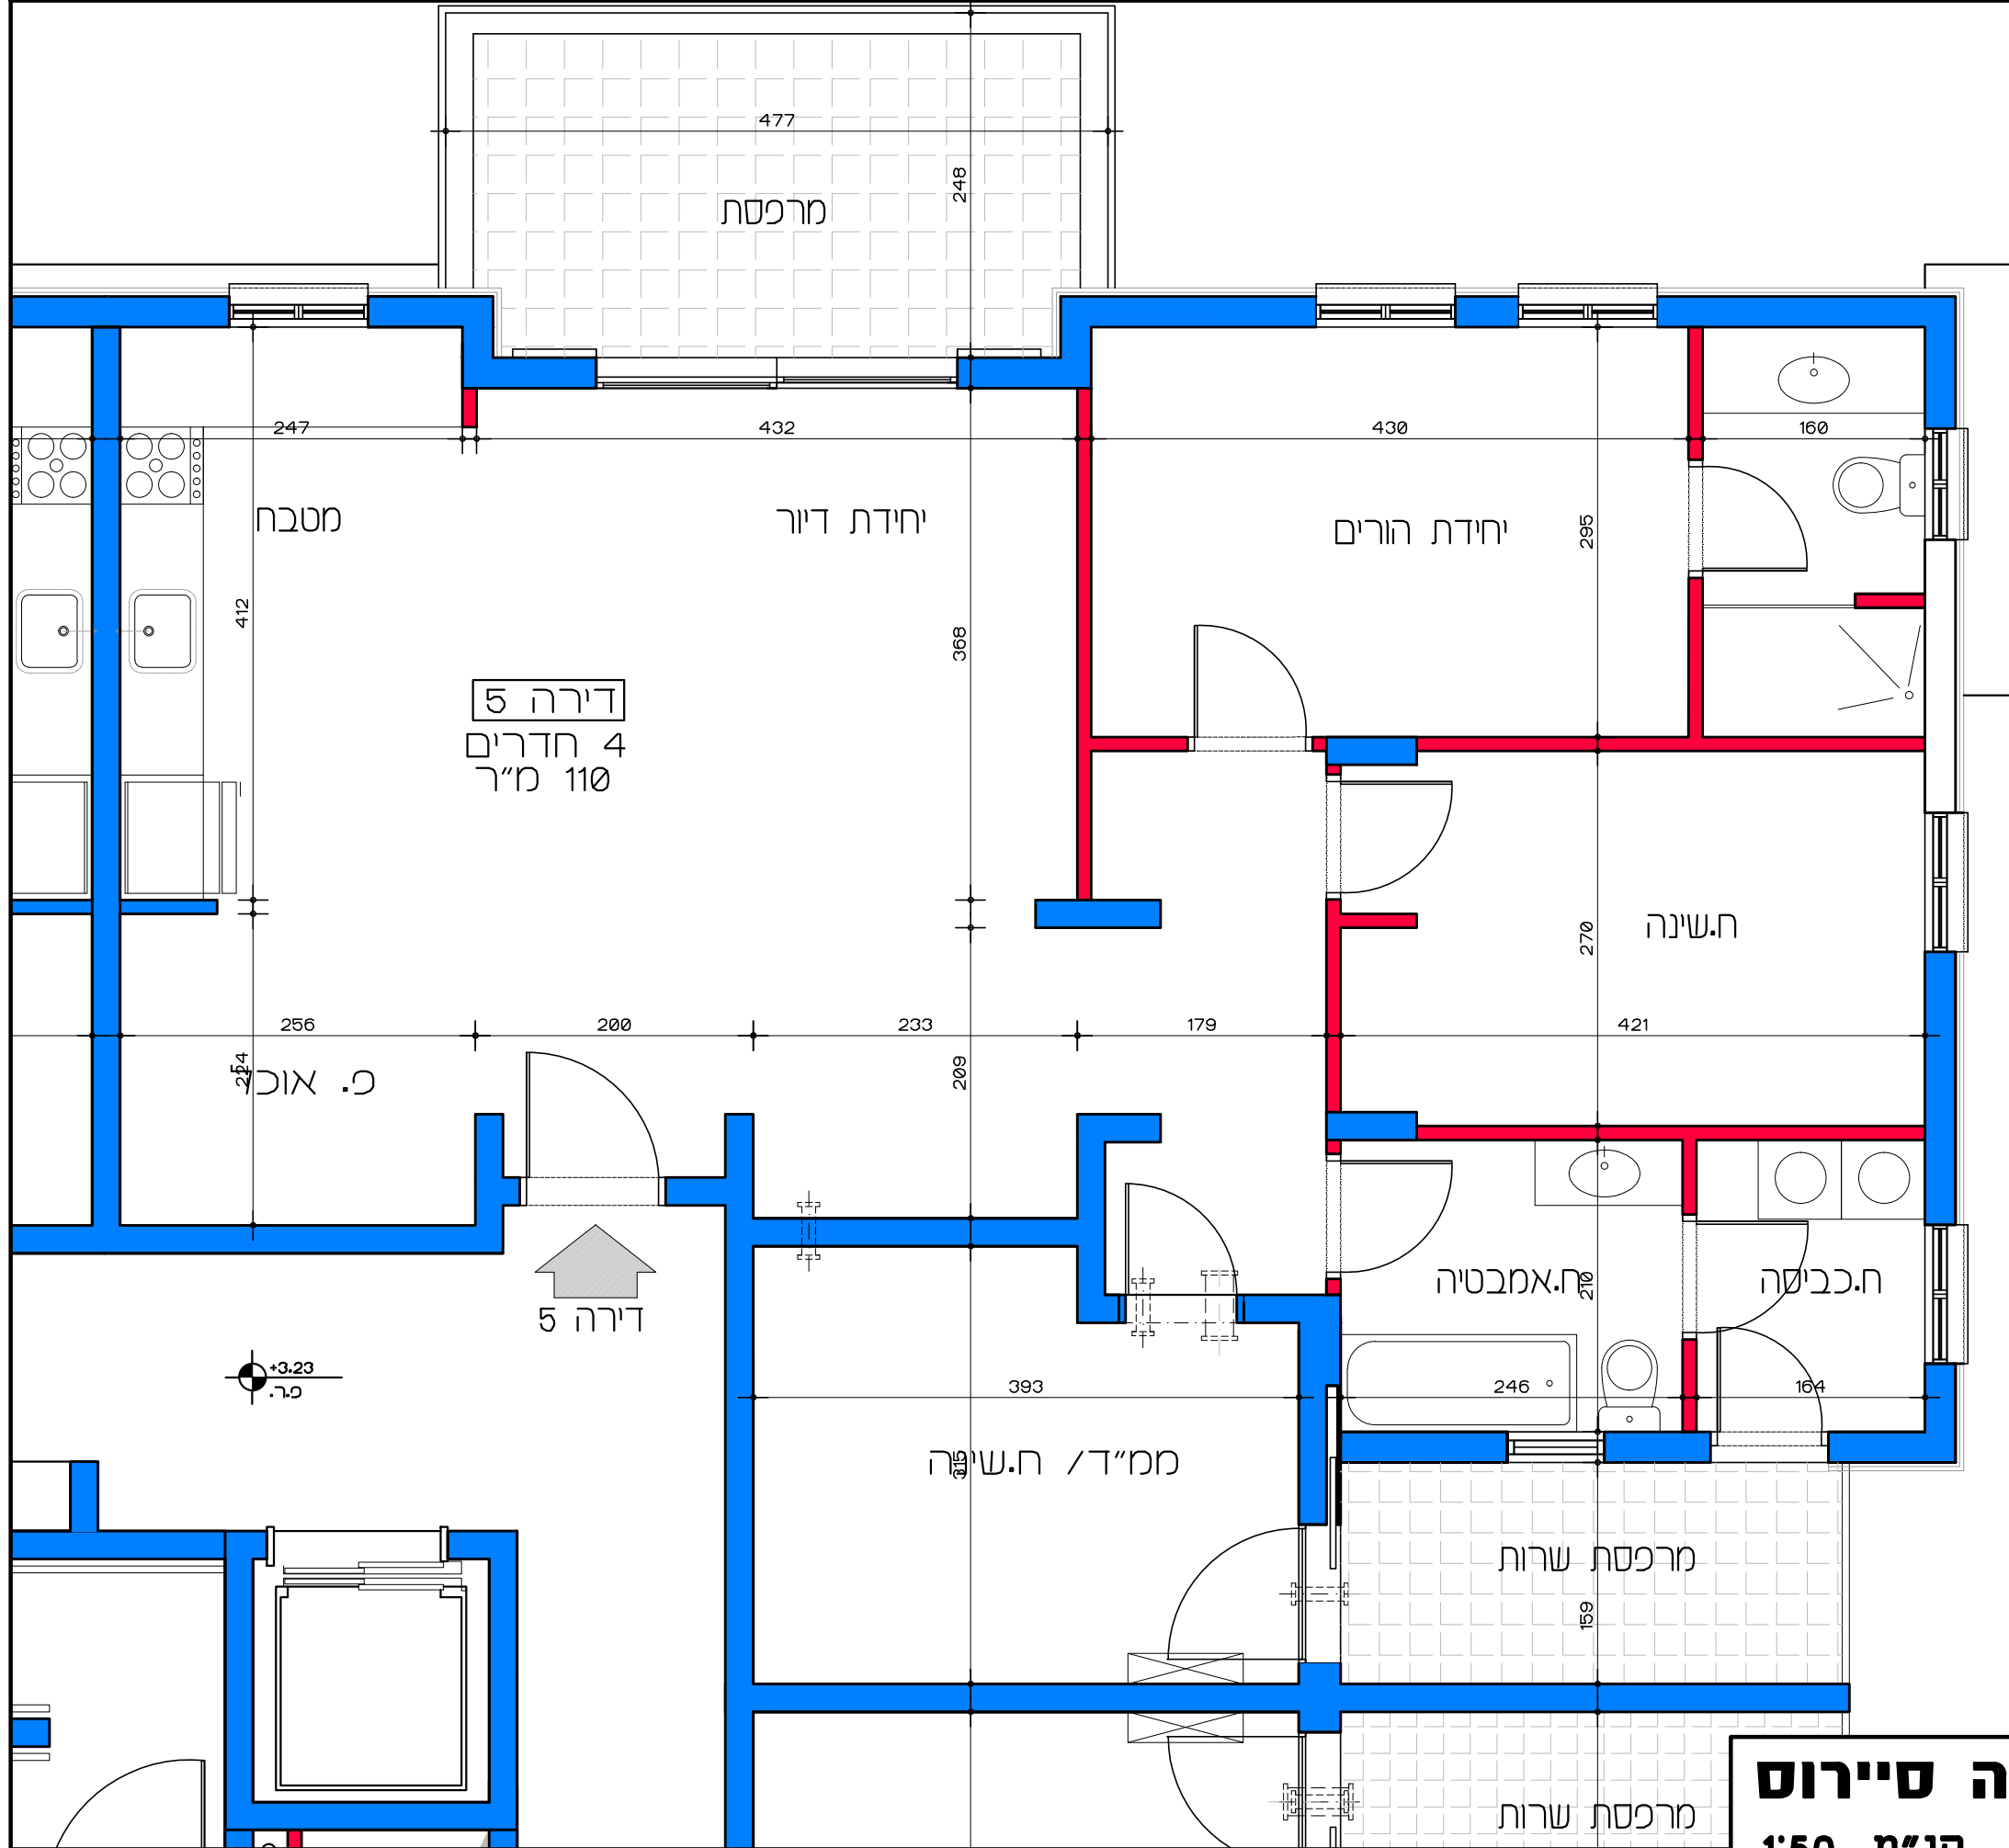

דירה 5
4 חדרים
110 מ"ר

↑ דירה 5

+3.23
פ.ר.

תכנית קומה א' - דירה מס' 5
קנ"מ 1:50

דיור למשתכן גן יבנה - אסיה סיירוס
מגרש 358 - תכנית קומה א'
דירה מס' 5
קנ"מ 1:50

הערה:
כל התוכניות כפופות לאישורים סטטוטוריים.
ביצוע תוכניות אלה מותנה בקבלת היתר בניה
בהתאם לתב"ע מאושרת כחוק.

Lea Shneor Architects | לאה שניאור אדריכלים
אלה 5 ת.ד. 5053 מזכרת בתיה 76804
Ela 5 P.O.B. 50503 Mazkeret batya 76804