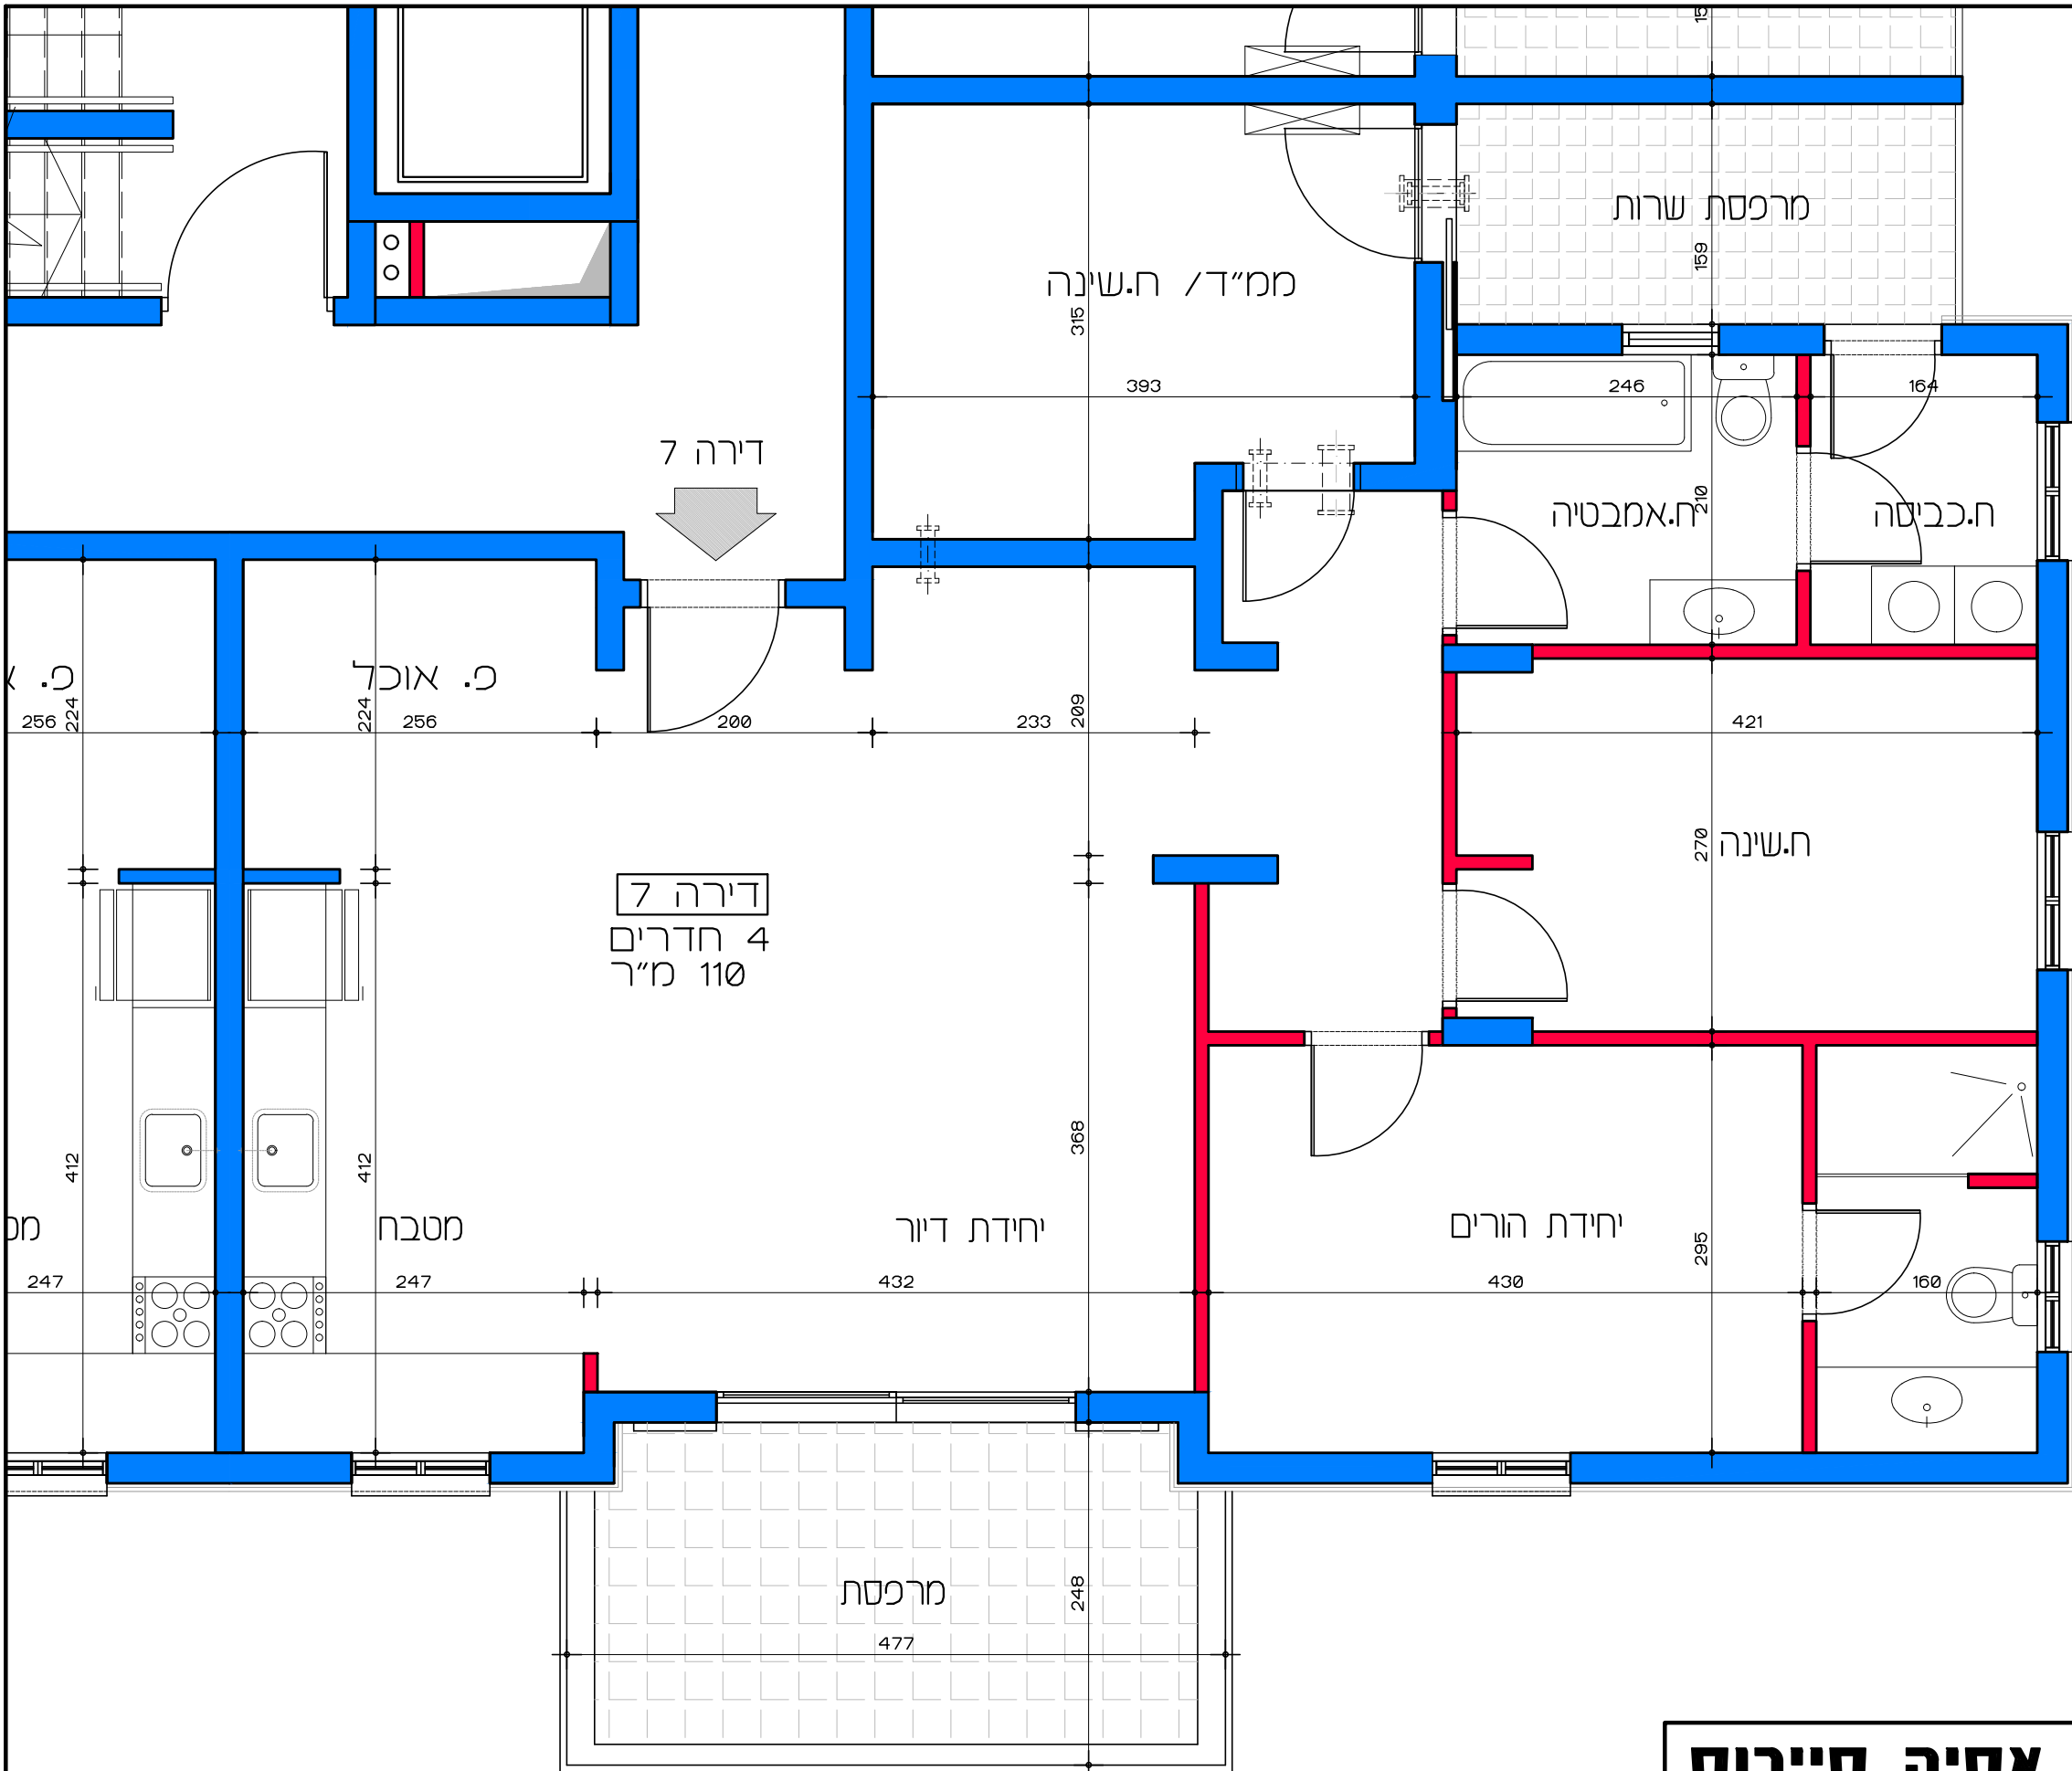

תכנית קומה אי - דירה מס' 7
קנ"מ 1:50

דיוך למשתכן גן יבנה - אסיה סיירוס
מגרש 358 - תכנית קומה אי
דירה מס' 7
קנ"מ 1:50