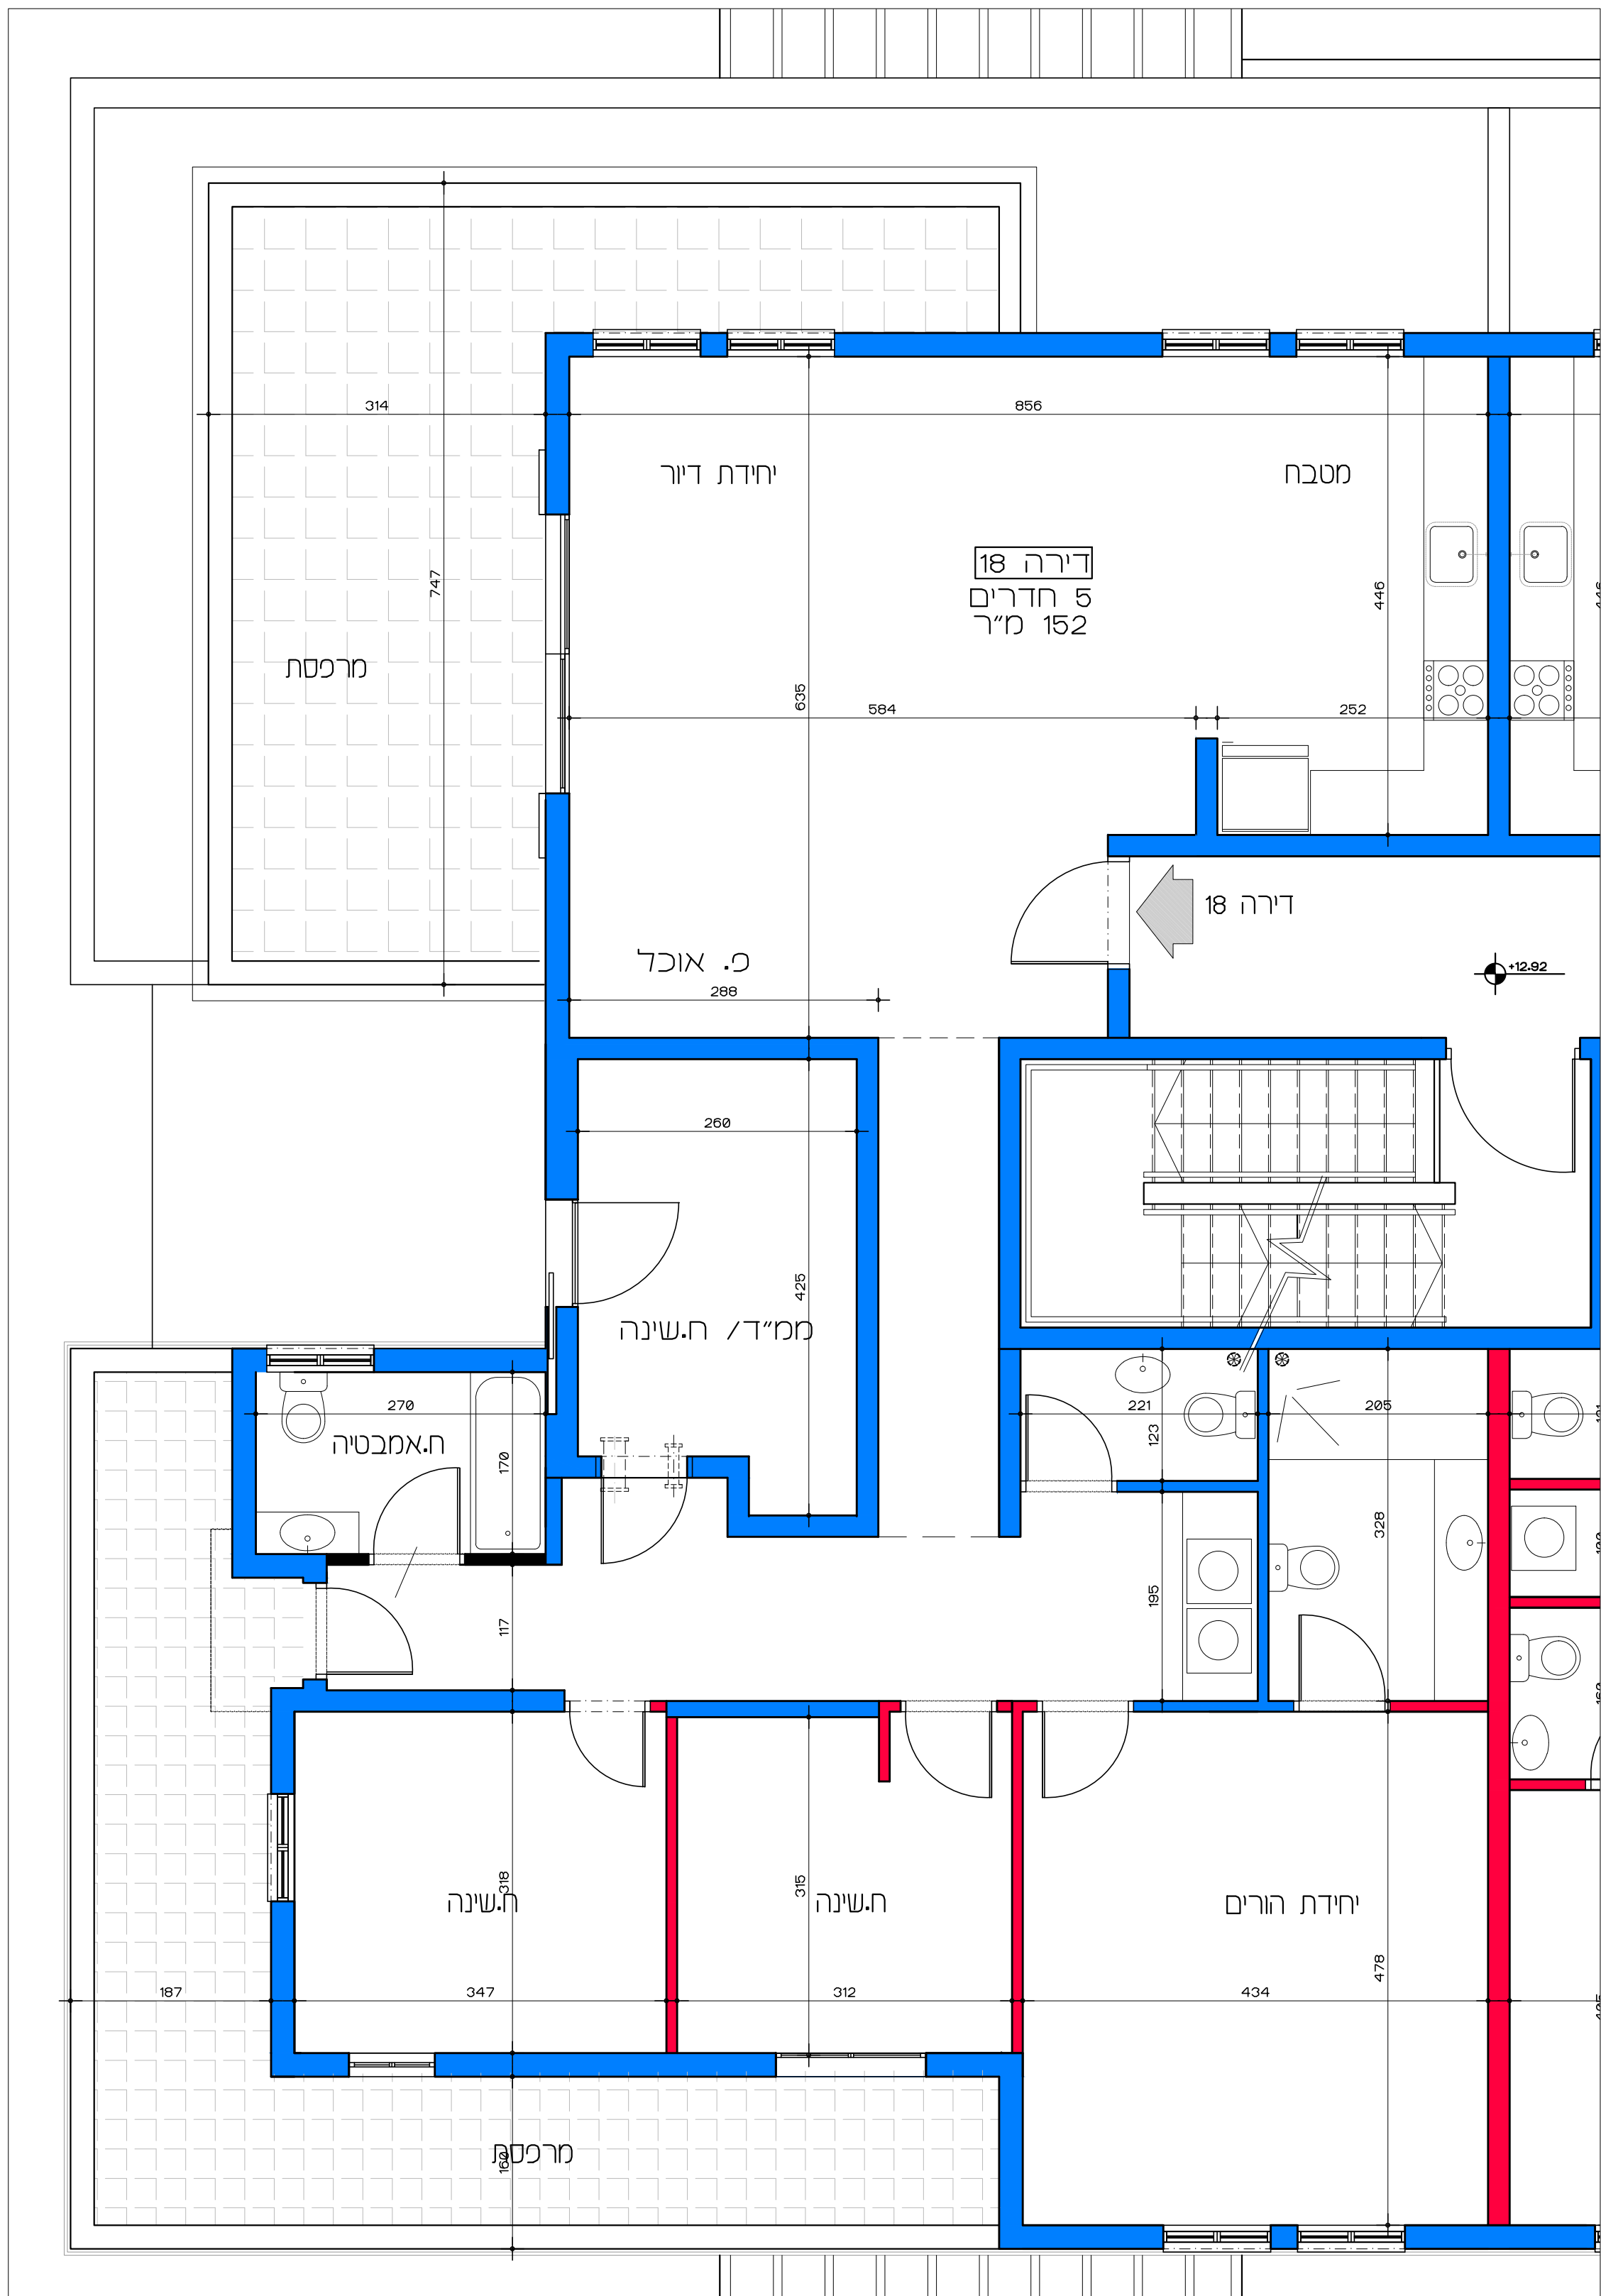

דיוך למשתכן גן יבנה - אסיה סירוס

קנ"מ 1:50

מגרש 358 - תכנית קומה די

דירה מסי 18

תכנית קומה די - דירה מסי 18

קנ"מ 1:50

הערה:
כל התוכנית כפופה לכישורים מסטוריים.
ביצוע תוכנית אלה מחונה בטבלת ריתוך בניה
בהתאם לתבוע מאשרת כוח.

לאה שניאור אדריכלים | Lea Shneor Architects
אלה 5 ת.ד. 5053 מזכרת בתיה 76804
Ela 5 P.O.B. 50503 Mazkeret batya 76804