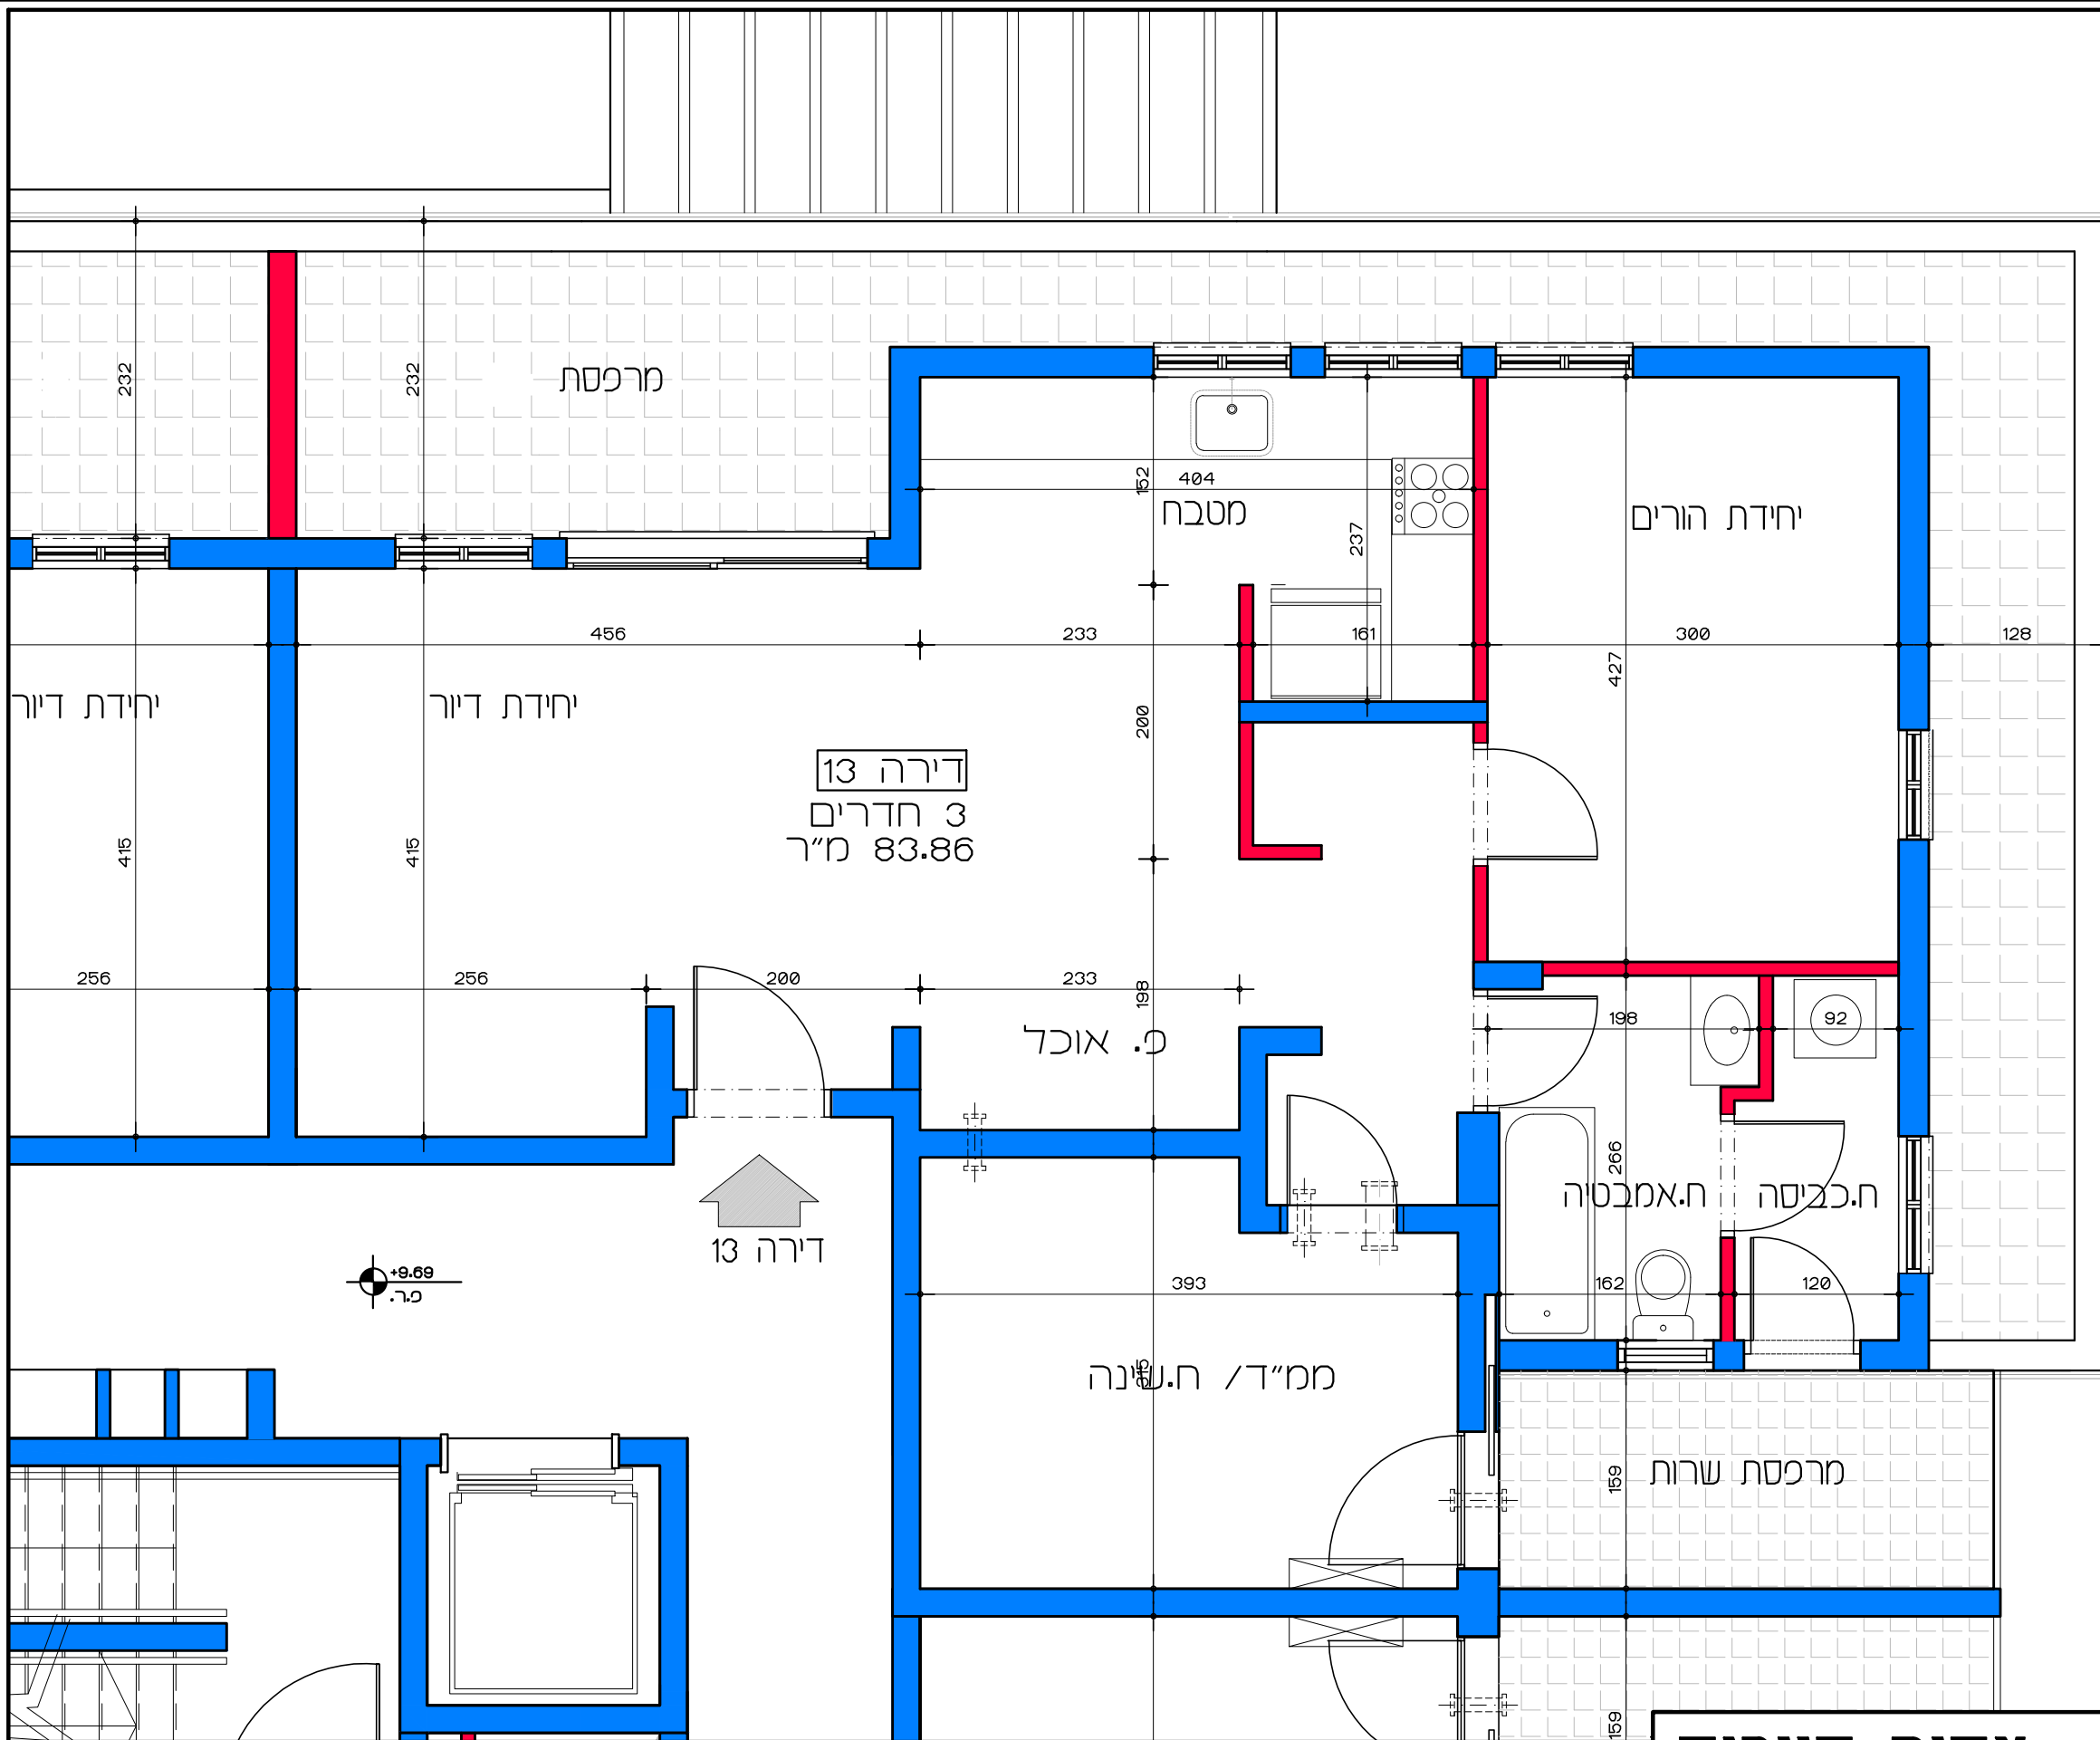

תכנית קומה ג' - דירה מס' 13
קנ"מ 1:50

דיור למשתכן גן יבנה - אסיה סיירוס
מגרש 358 - תכנית קומה ג'
דירה מס' 13