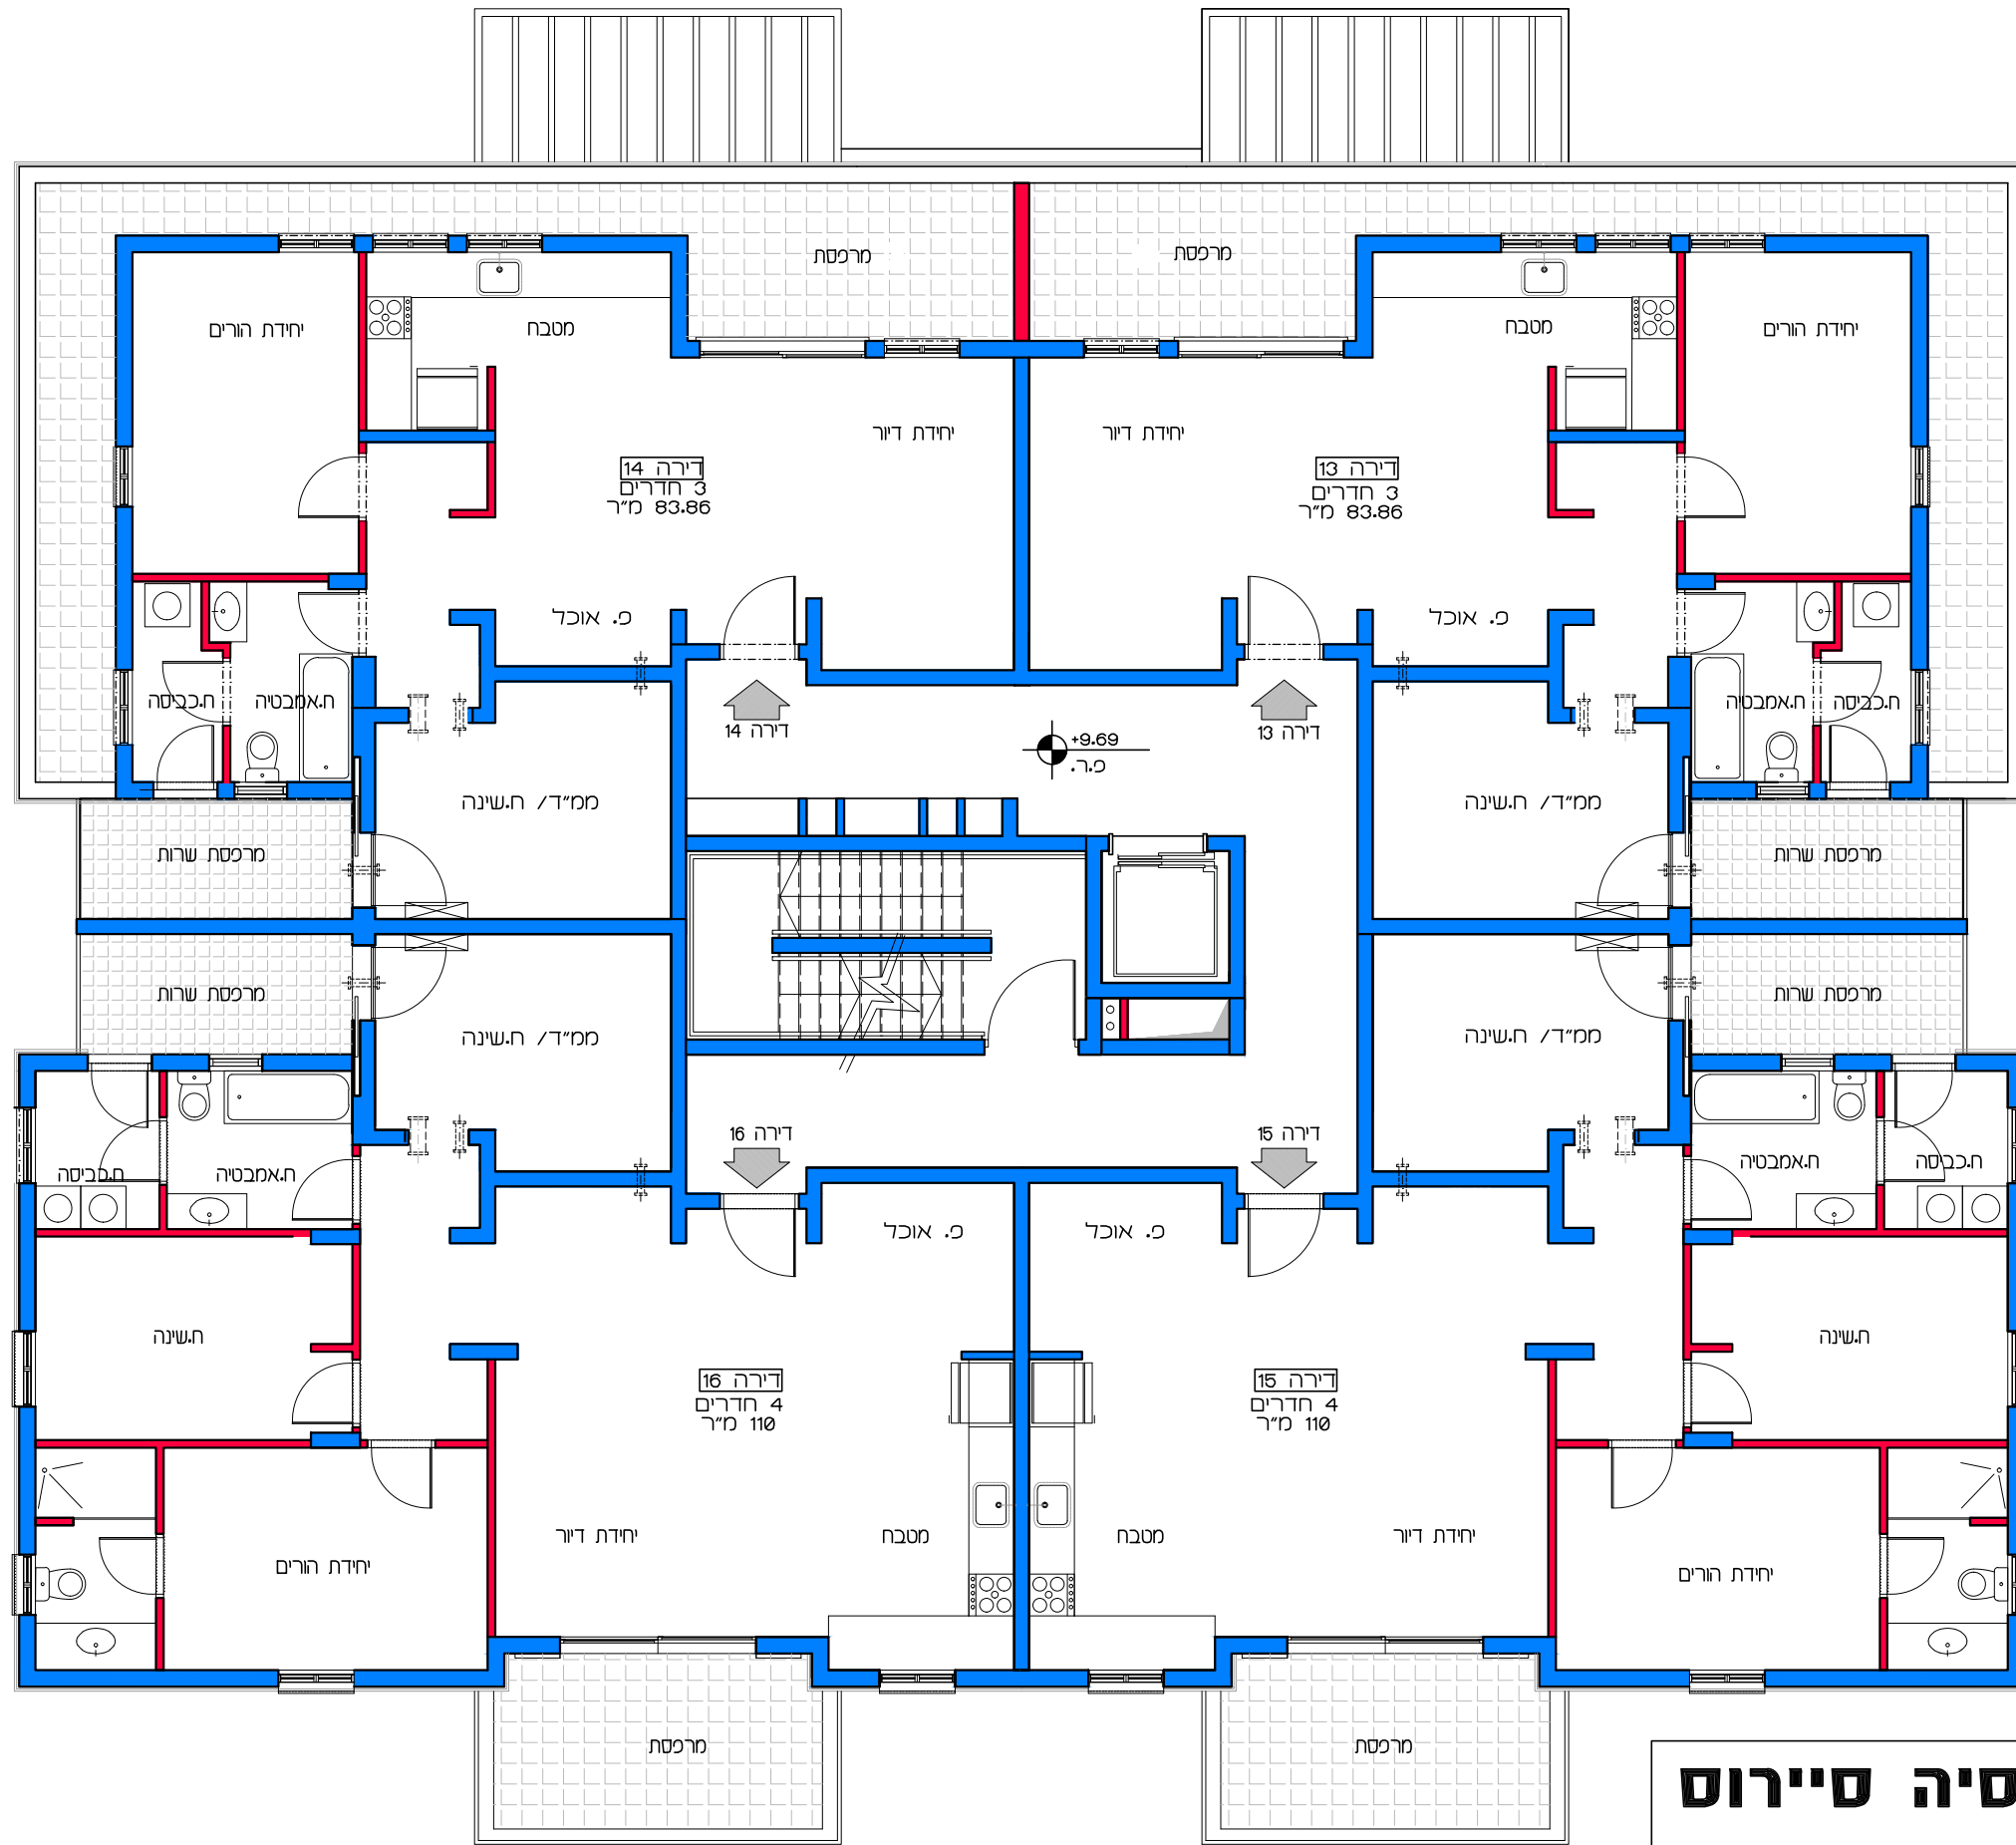

דויר למשתכן גן יבנה - אסיה סיירוס

קנ"מ 1:100

מגרש 358 - תכנית קומת קרקע

דירות 1 - 4

תכנית קומת קרקע
קנ"מ 1:100

הערה:
כל התוכניות כפופות לאישורים סטטוטוריים.
ביצוע תוכניות אלה מותנה בקבלת היתר בניה
בהתאם לתב"ע מאושרת כחוק.

תכנית קומת בי
קנ"מ 1:100

דיור למשתכן גן יבנה - אסיה סיירוס
קנ"מ 1:100
 מגרש 358 - תכנית קומה בי
 דירות 9 - 12

תכנית קומת גי
קנ"מ 1:100

דיוור למשתכן גן יבנה - אסיה סיירוס

קנ"מ 1:100

מגרש 358 - תכנית קומה גי