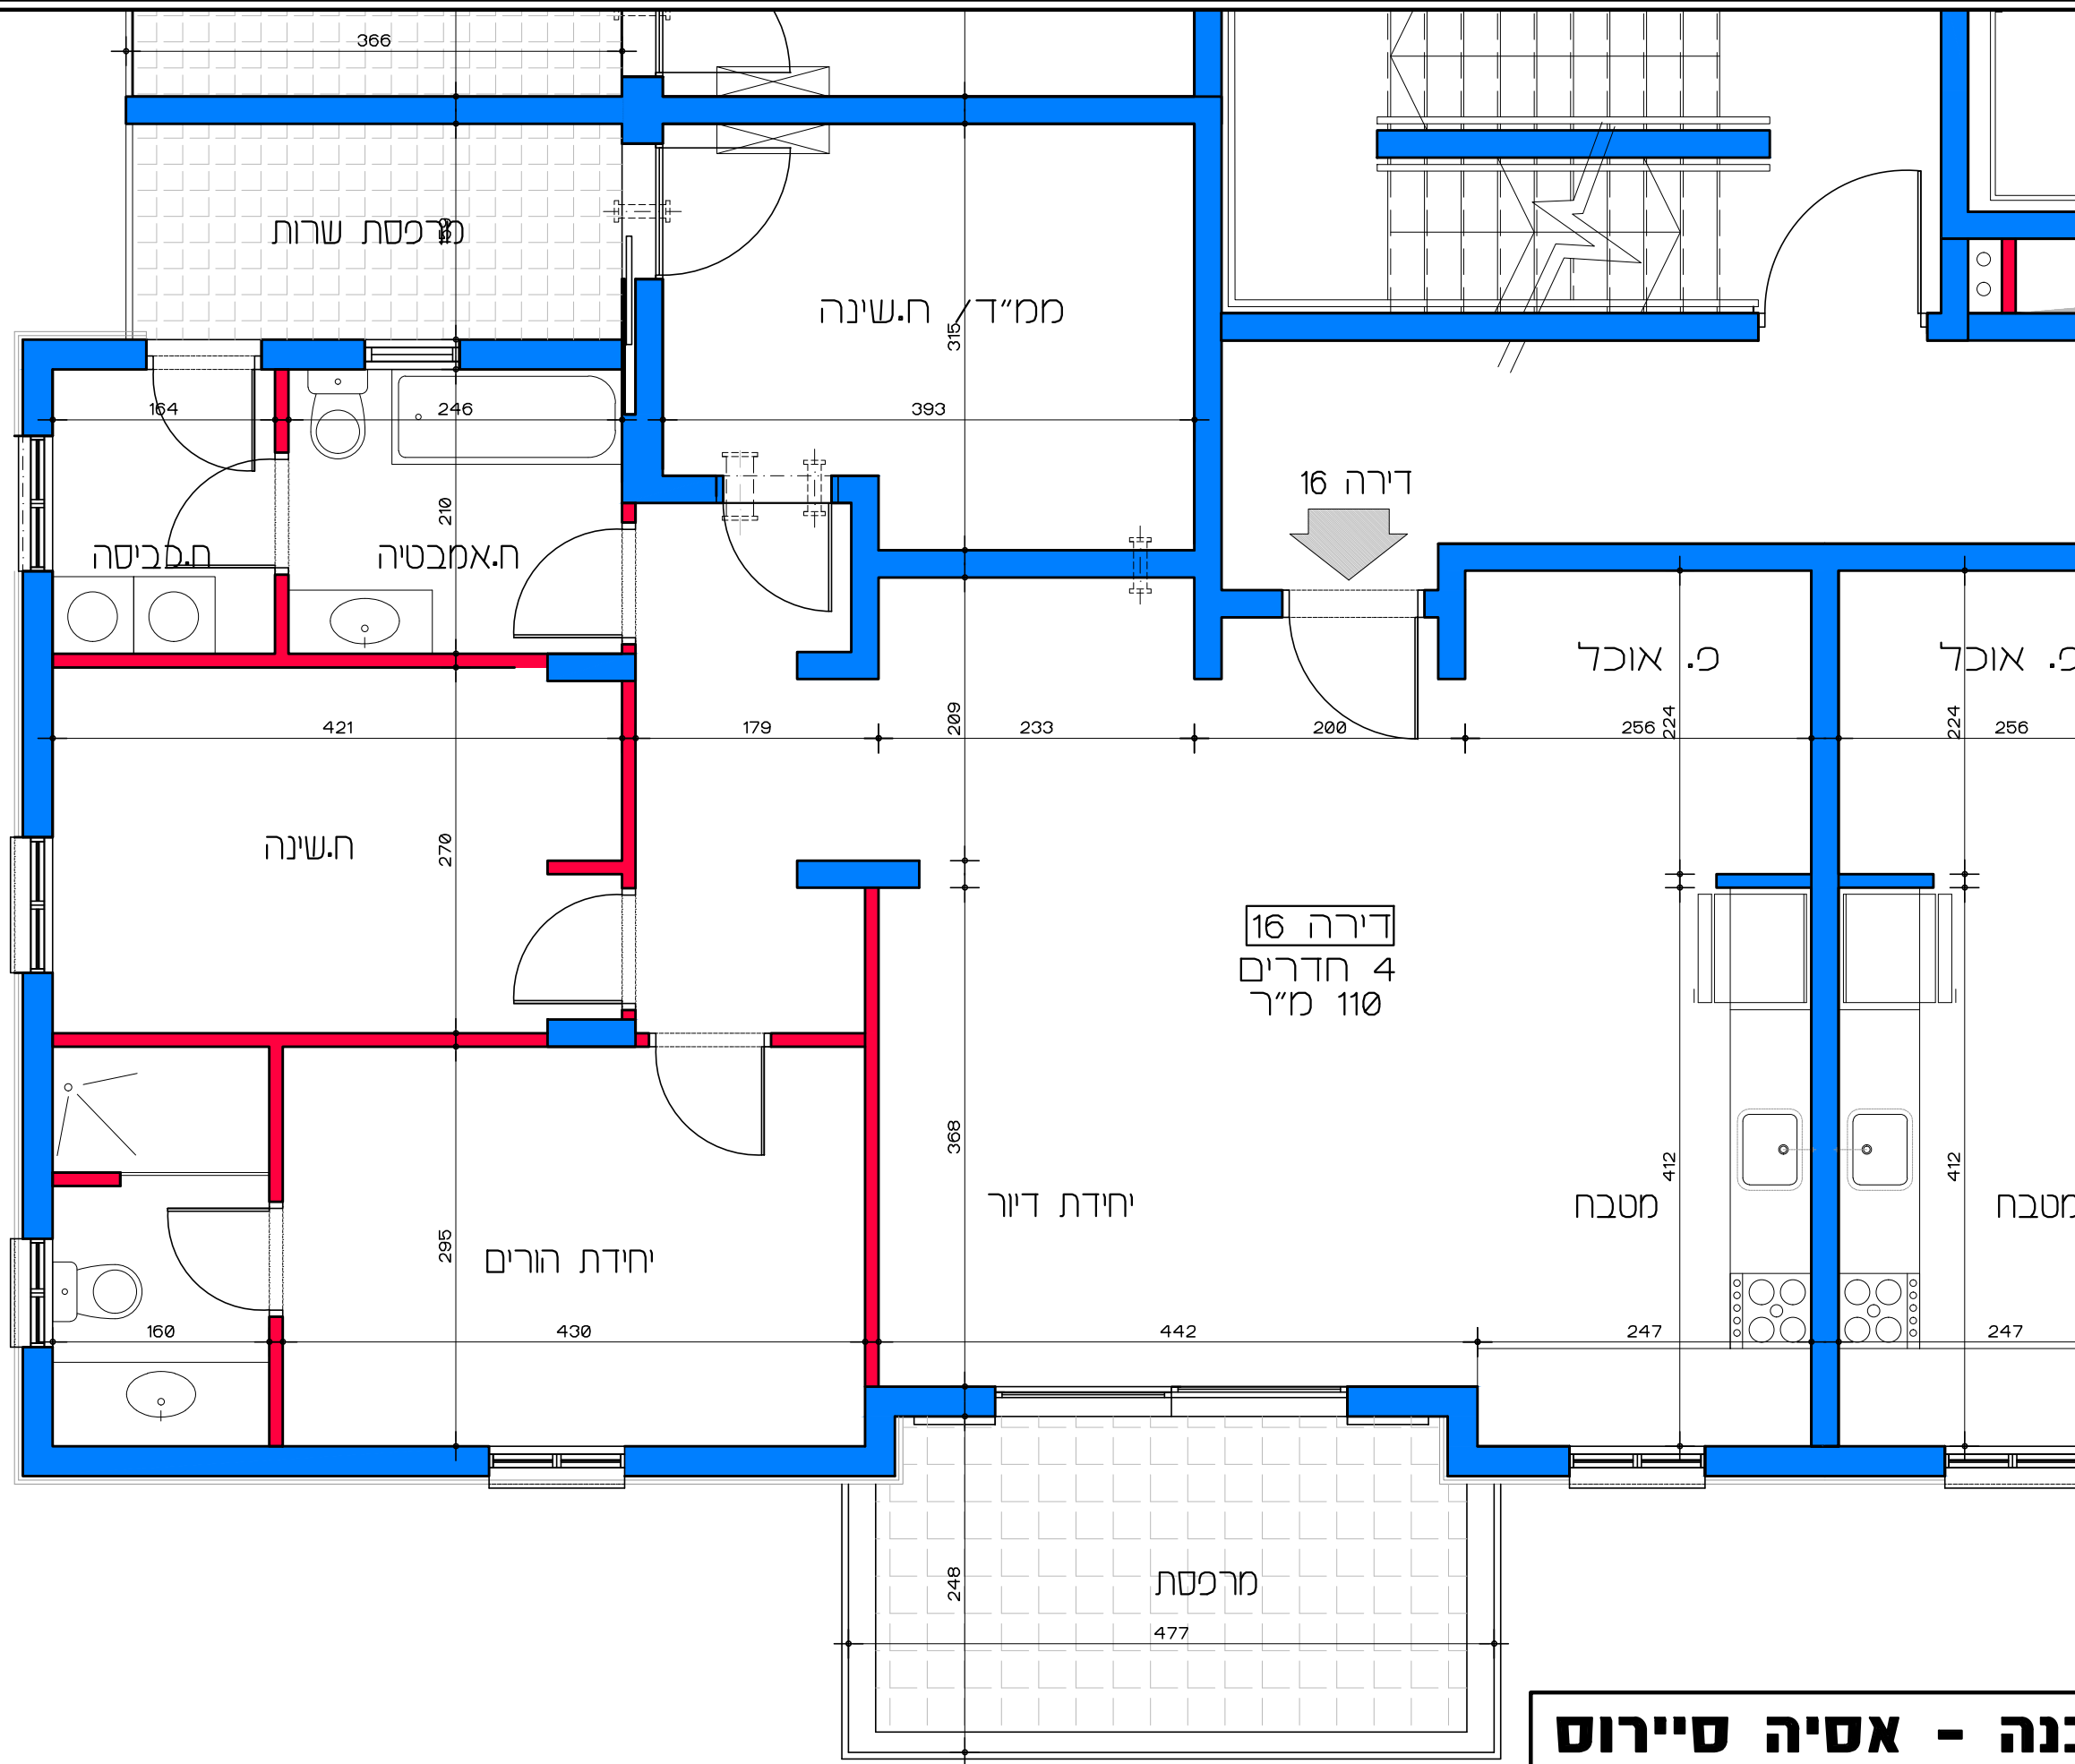

דירה 16
4 חדרים
110 מ"ר

דירה 16

תכנית קומה ג' - דירה מס' 16
קנ"מ 1:50

דיור למשתכן גן יבנה - אסיה סיירוס
מגרש 358 - תכנית קומה ג'
דירה מס' 16
קנ"מ 1:50