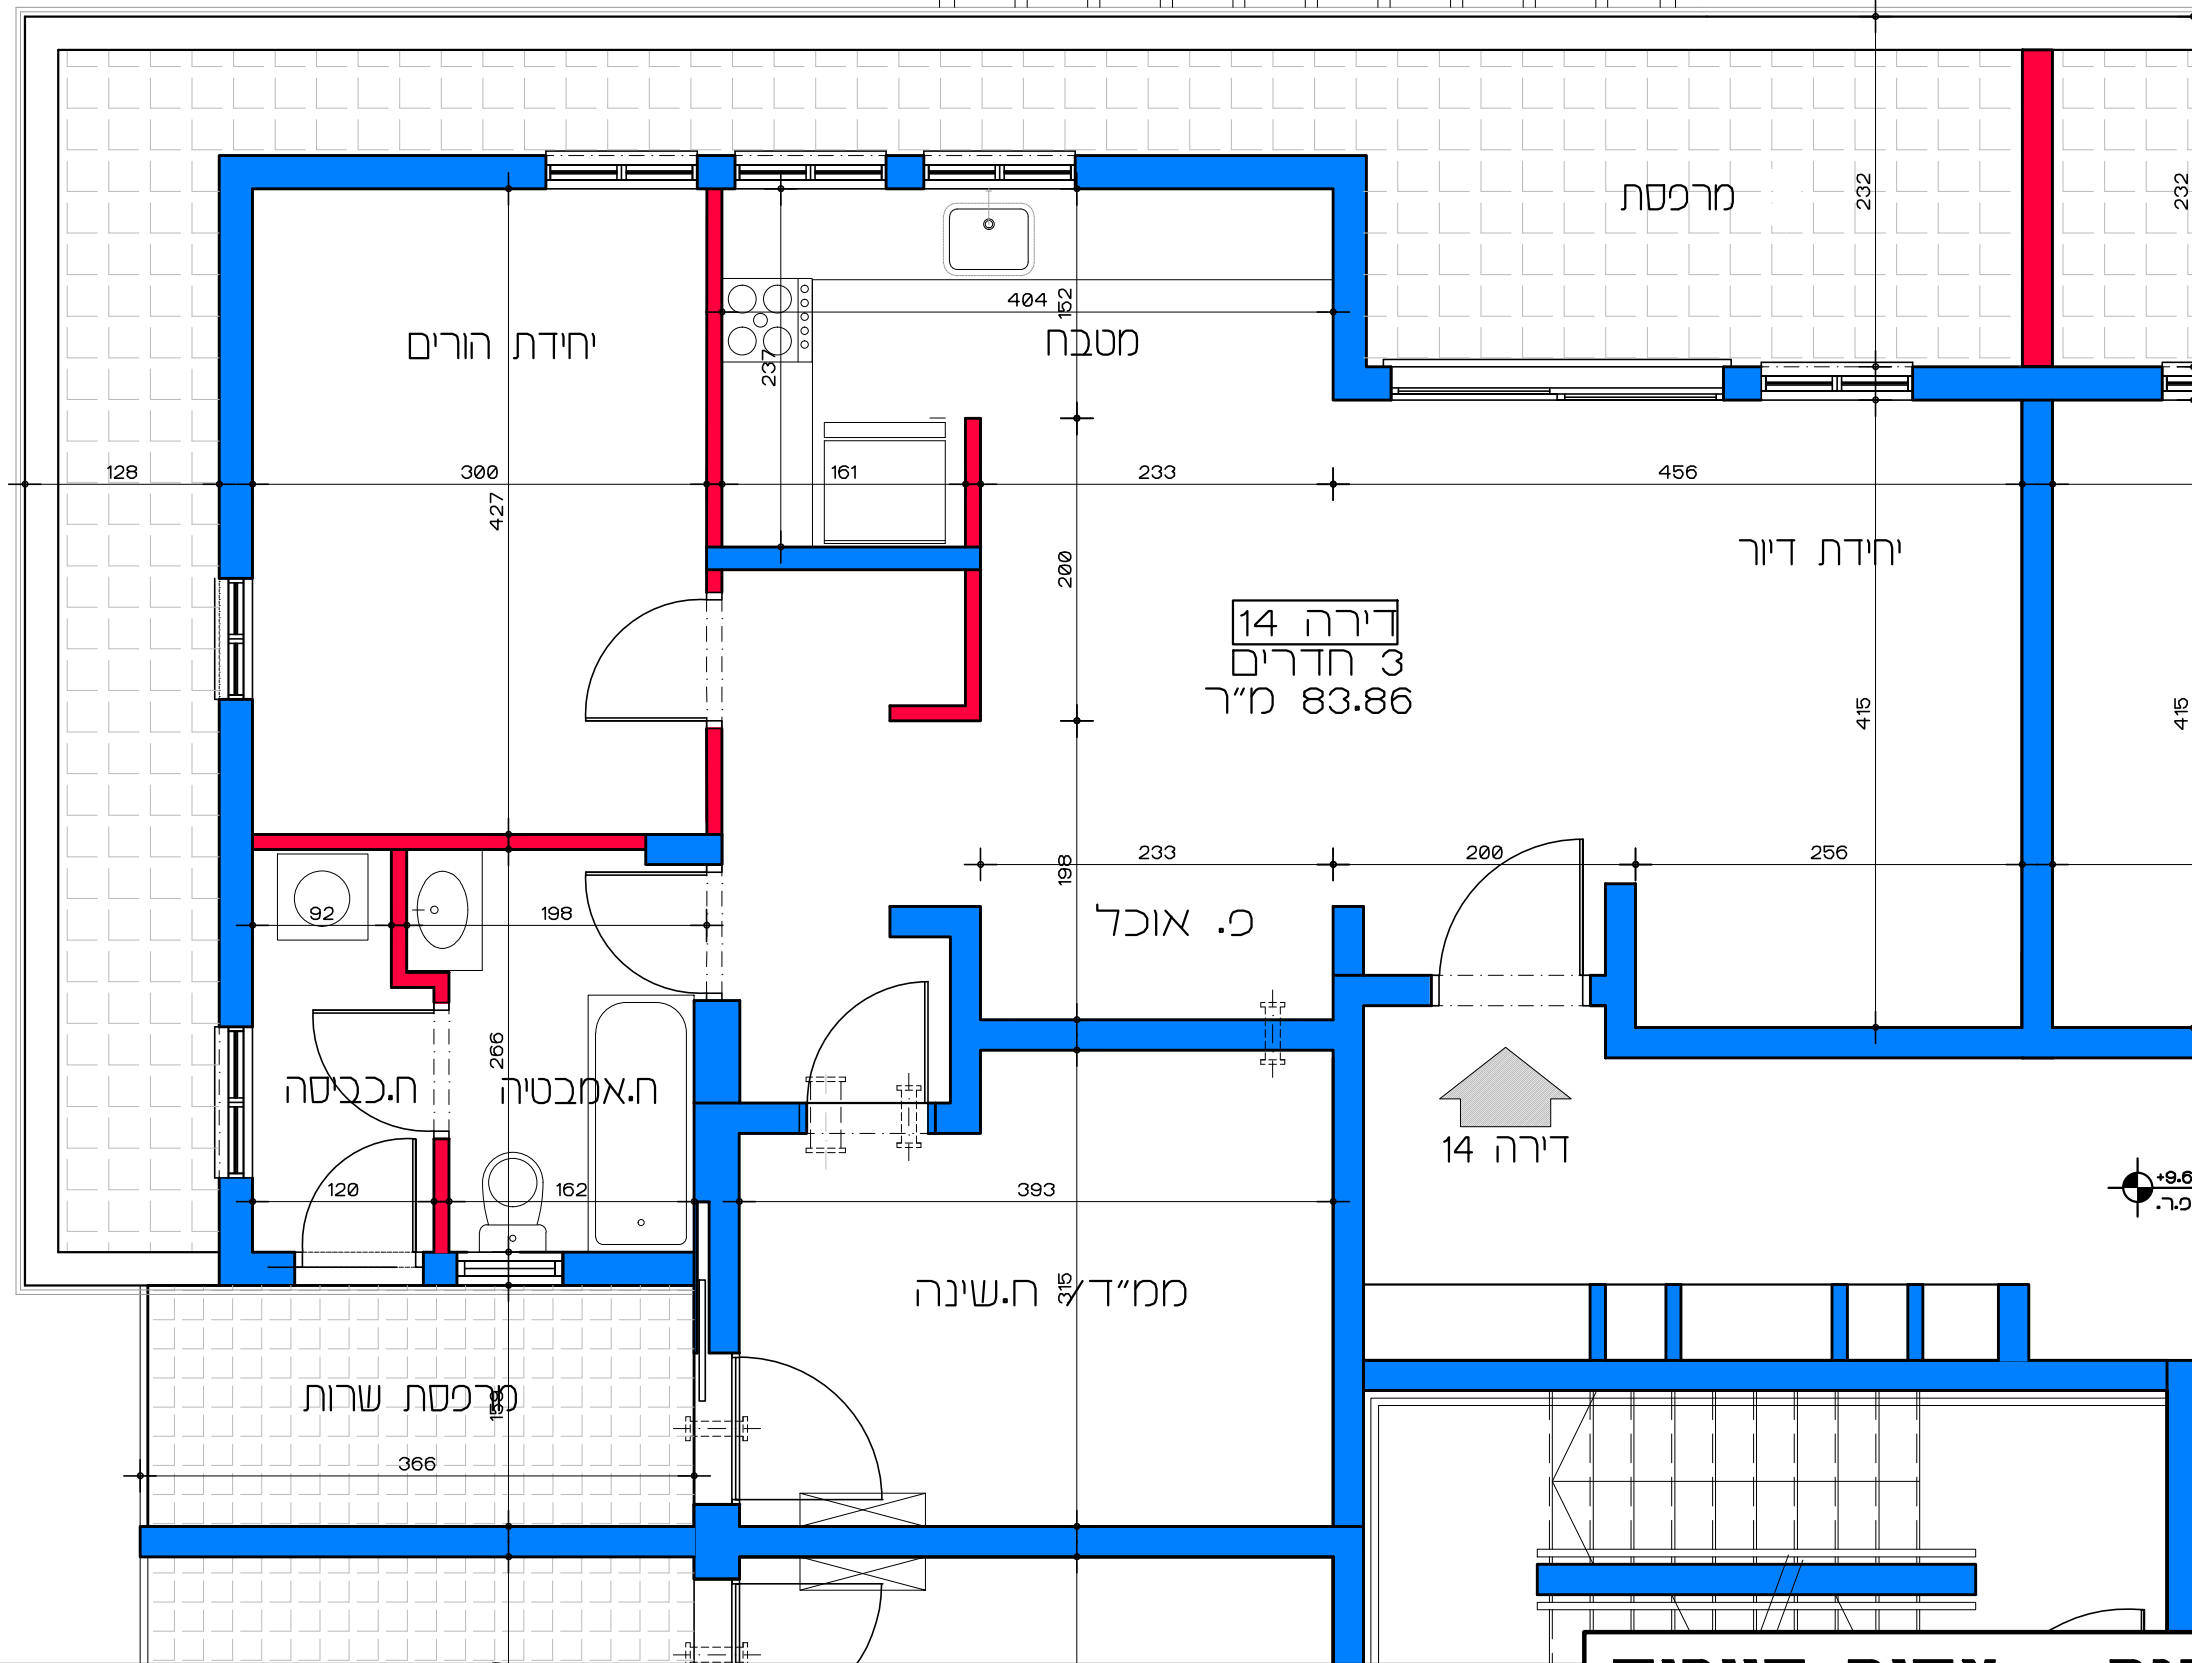

תכנית קומה ב' - דירה מס' 10
קנ"מ 1:50

דיור למשתכן גן יבנה - אסיה סיירוס
מגרש 358 - תכנית קומה ב' דירה מס' 10
קנ"מ 1:50

דירה 11
4 חדרים
110 מ"ר

דיור למשתכן גן יבנה - אסיה סיירוס

קנ"מ 1:50

מגרש 358 - תכנית קומה ב'

דירה מס' 11

תכנית קומה ב' - דירה מס' 11
קנ"מ 1:50

תכנית קומה ב' - דירה מס' 12
קנ"מ 1:50

דירת למשתכן גן יבנה - אסיה סיירוס
מגרש 358 - תכנית קומה ב' דירה מס' 12
קנ"מ 1:50

תכנית קומה ג' - דירה מס' 13
 קנ"מ 1:50

דיור למשתכן גן יבנה - אסיה סיירוס
 מגרש 358 - תכנית קומה ג'
 דירה מס' 13

דירה 14
3 חדרים
83.86 מ"ר

דירה 14

תכנית קומה ג' - דירה מס' 14
קנ"מ 1:50

דיור למשתכן גן יבנה - אסיה סיירוס
מגרש 358 - תכנית קומה ג'
דירה מס' 14
קנ"מ 1:50