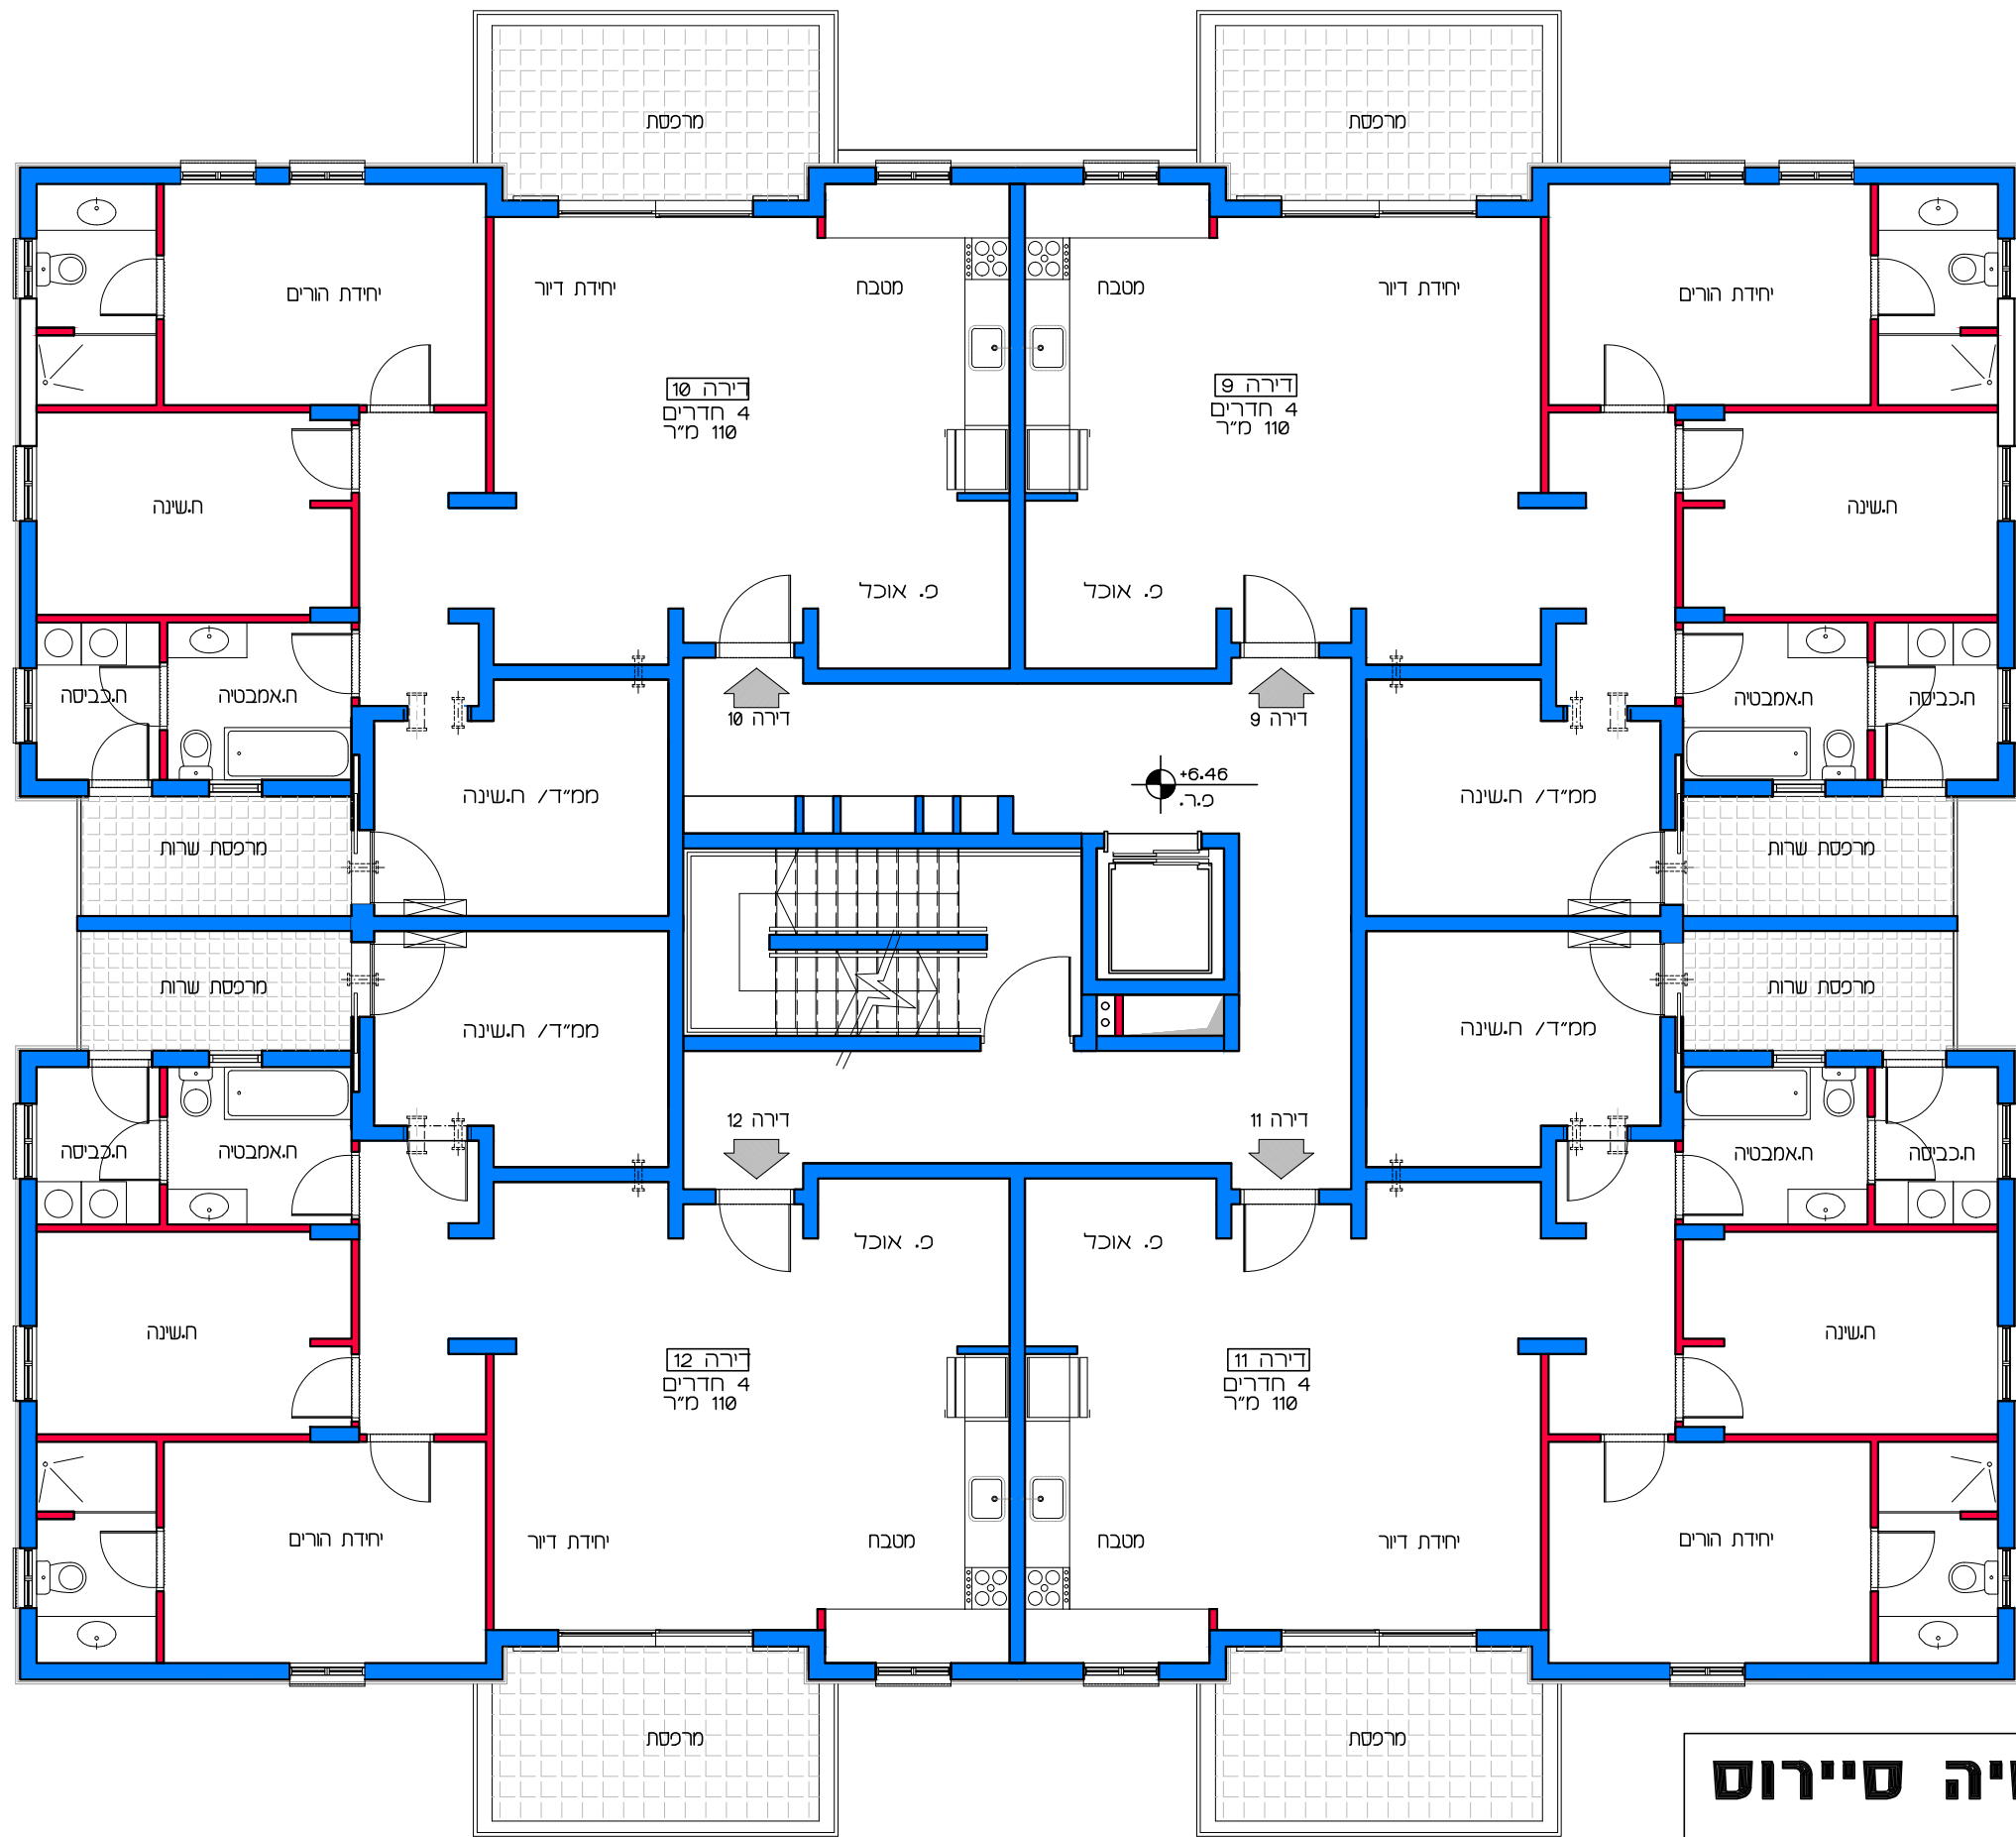

תכנית קומת בי
קנ"מ 1:100

דיור למשתכן גן יבנה - אסיה סיירוס
קנ"מ 1:100
מגרש 358 - תכנית קומה בי
דירות 9 - 12