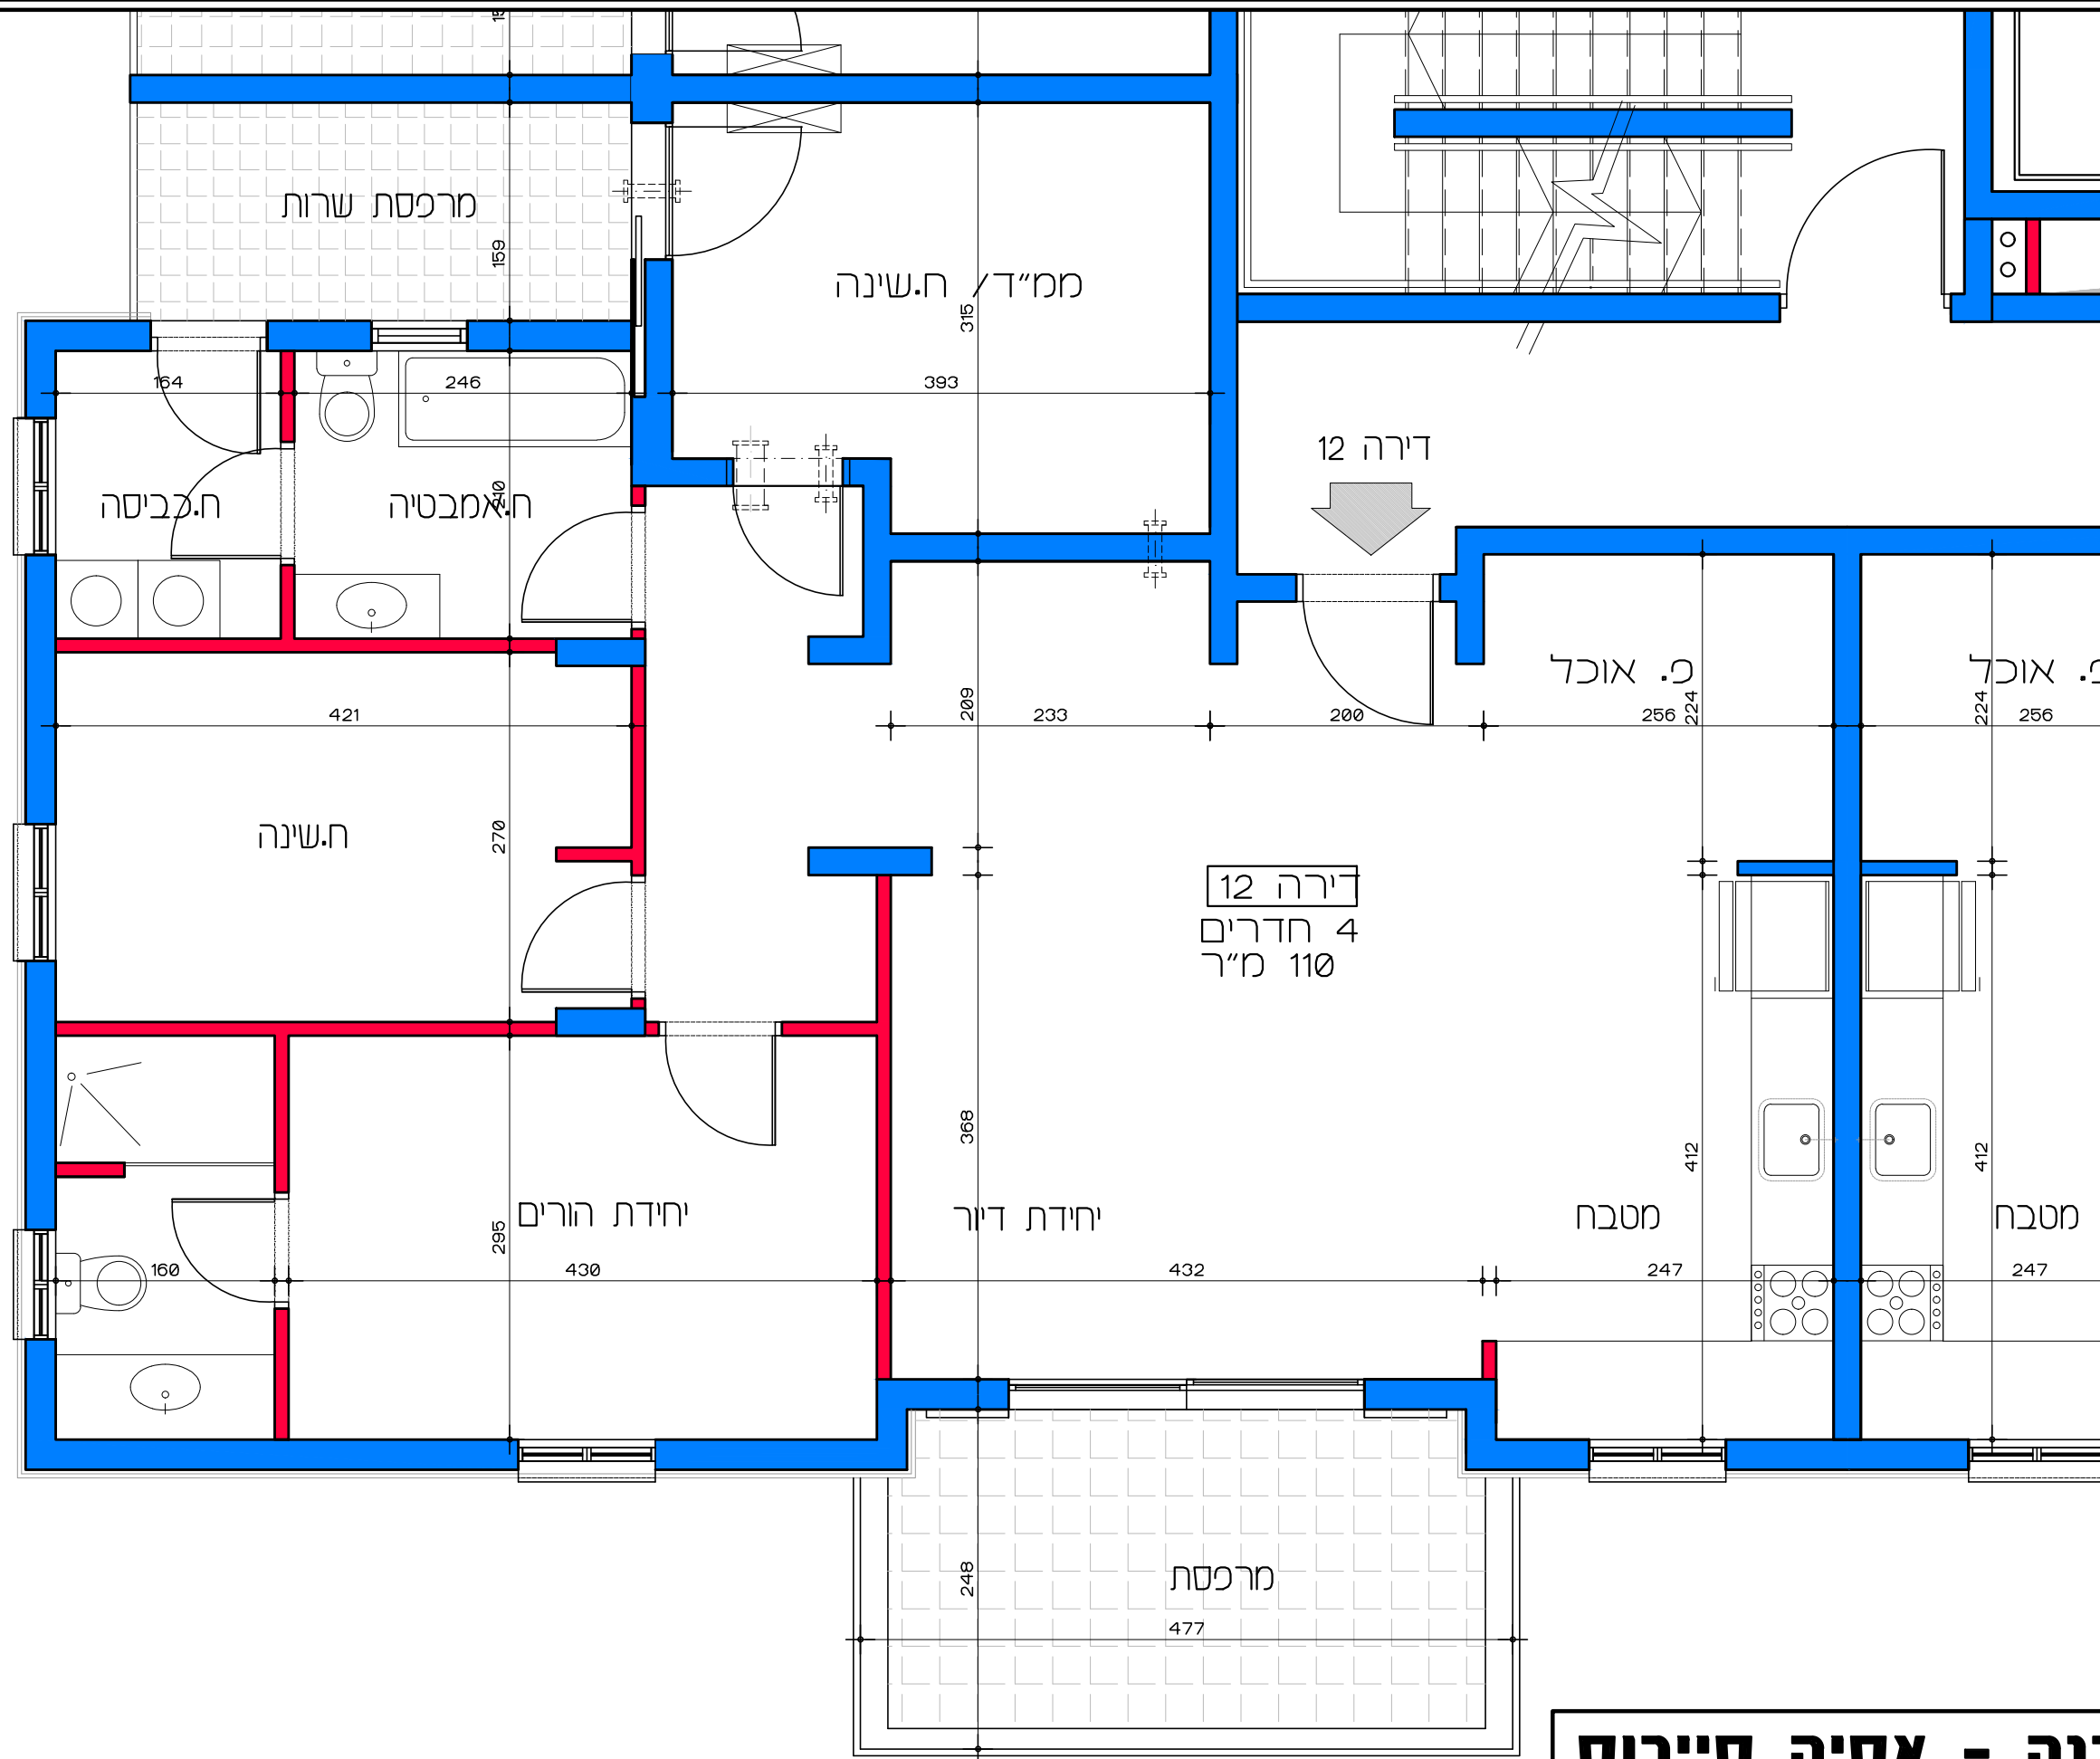

תכנית קומה ב' - דירה מס' 12
קנ"מ 1:50

דירת למשתכן גן יבנה - אסיה סיירוס
מגרש 358 - תכנית קומה ב' דירה מס' 12
קנ"מ 1:50