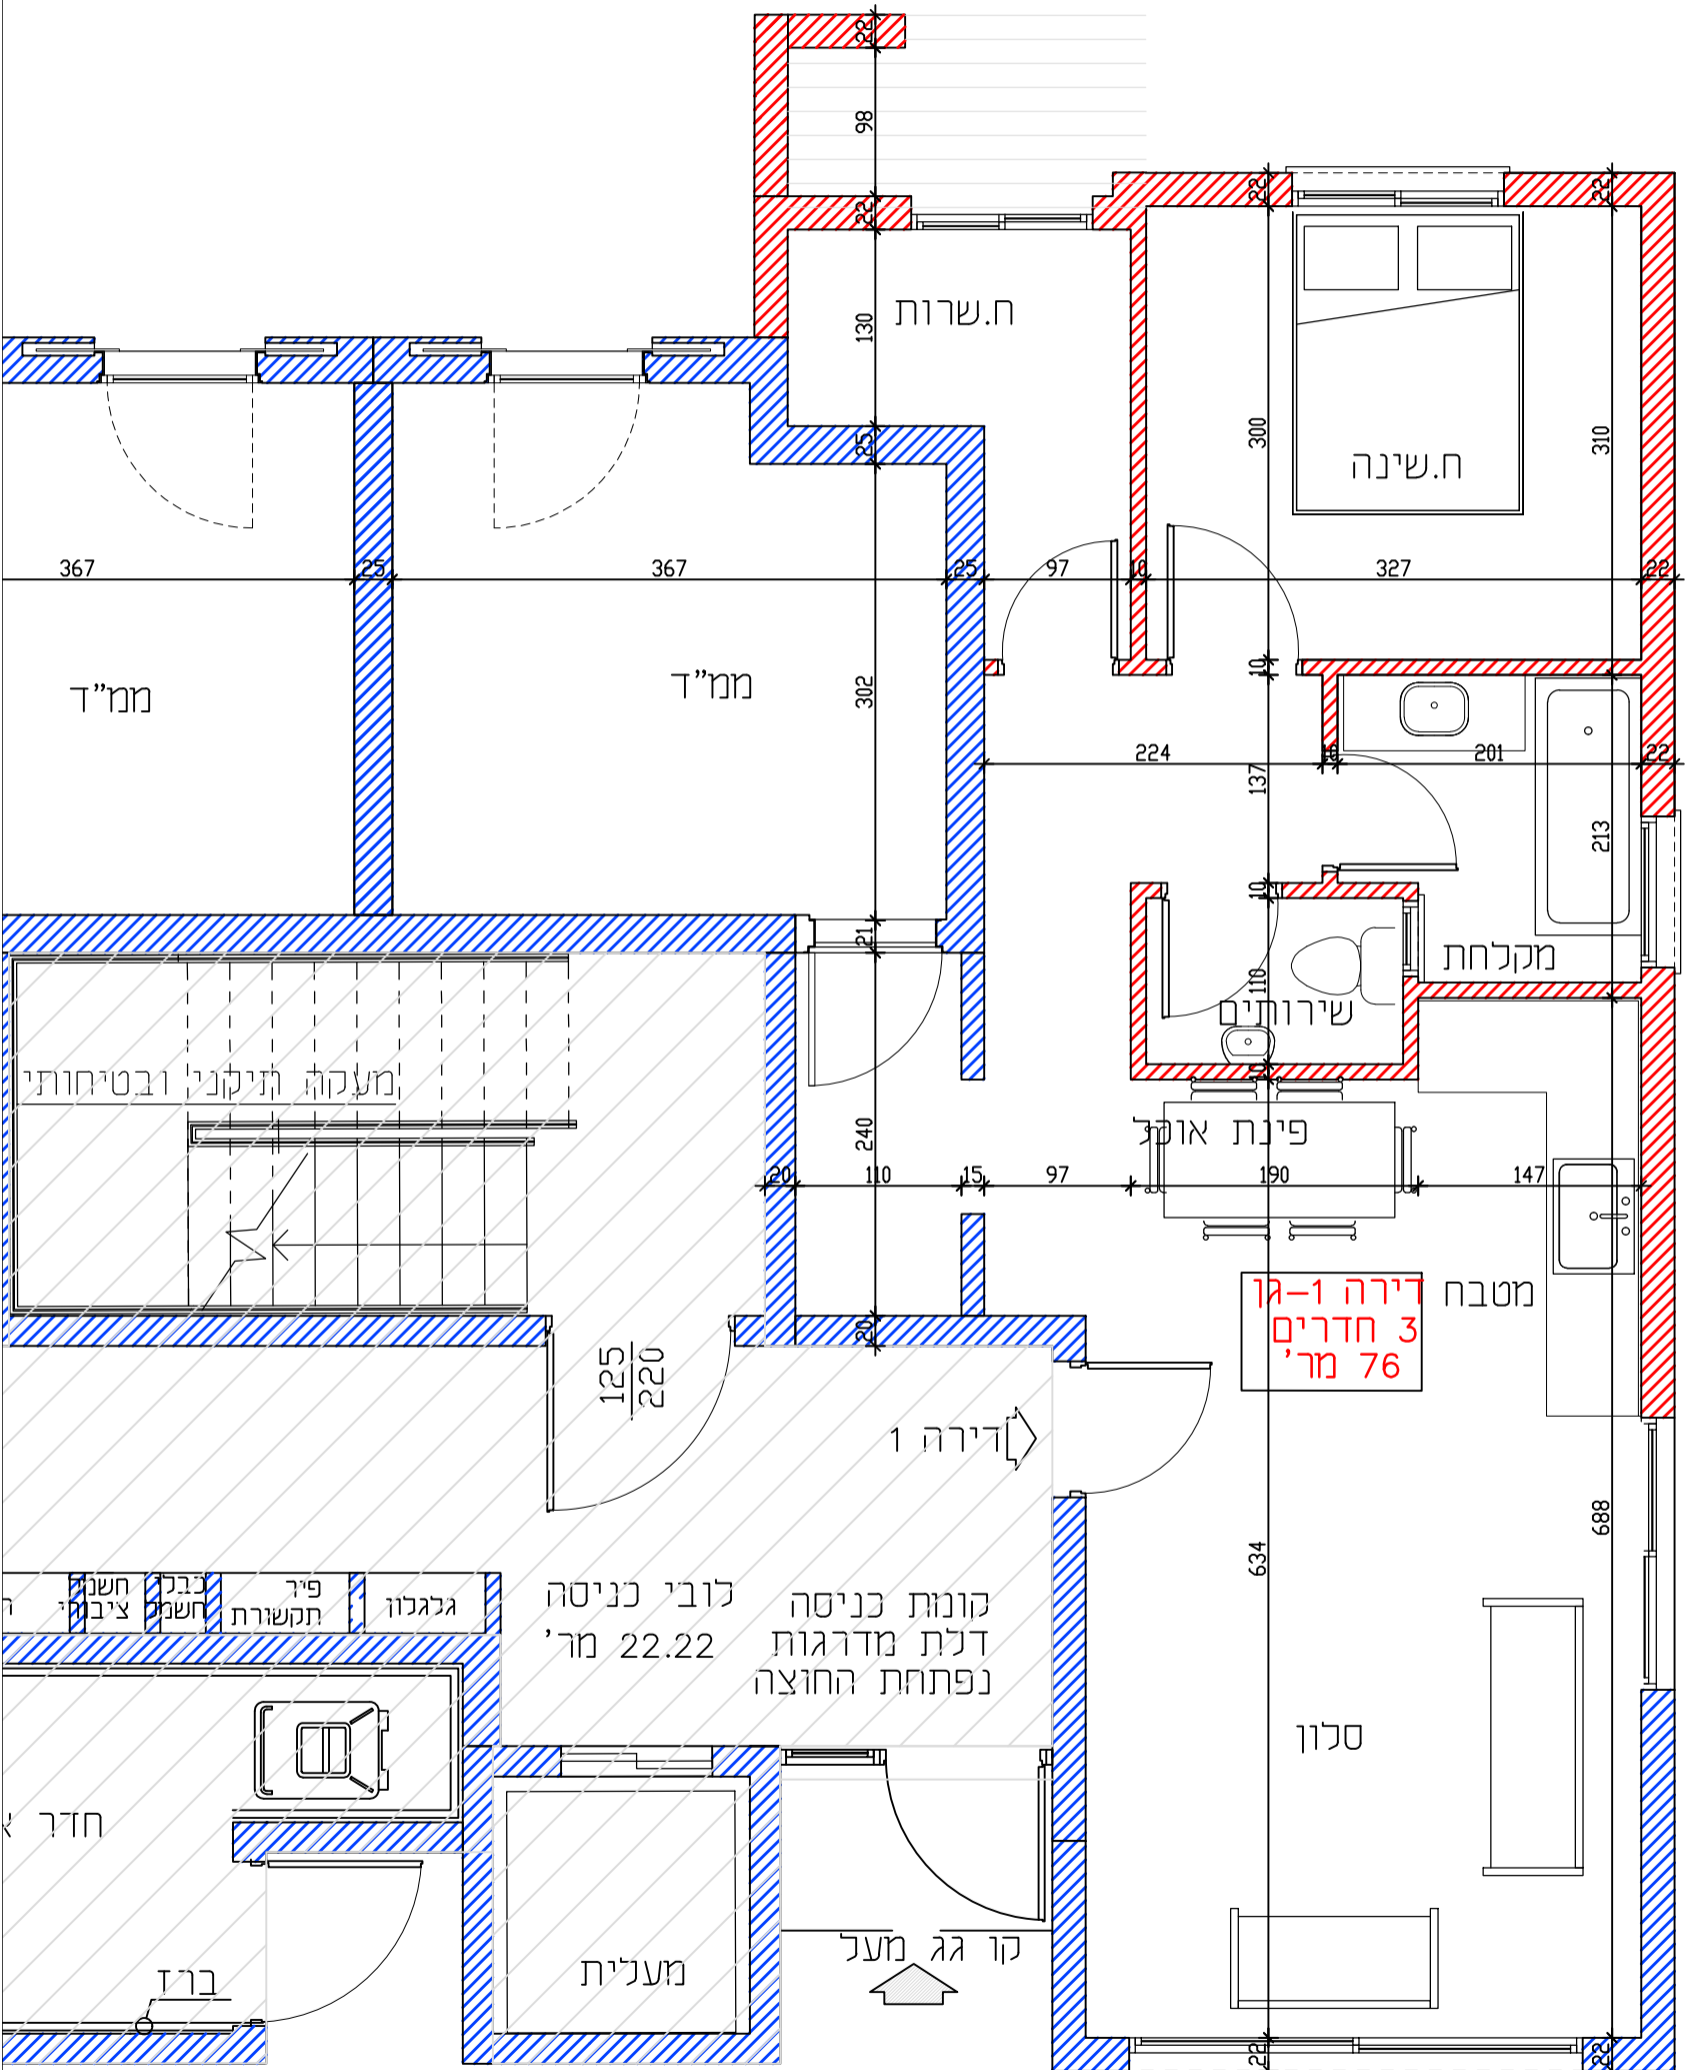

מגרש 378

מידה 1:50
קרקע-דירה 1

דירה 1-גן
3 חדרים
76 מר'

קונות כניסה
דלת מדרגות
נפתחת החוצה

לובי כניסה
22.22 מר'

גלגלון
פיר תקשורת
כבל חשמל
חשבוני ציבורי

קו מרפסת מעל מעל