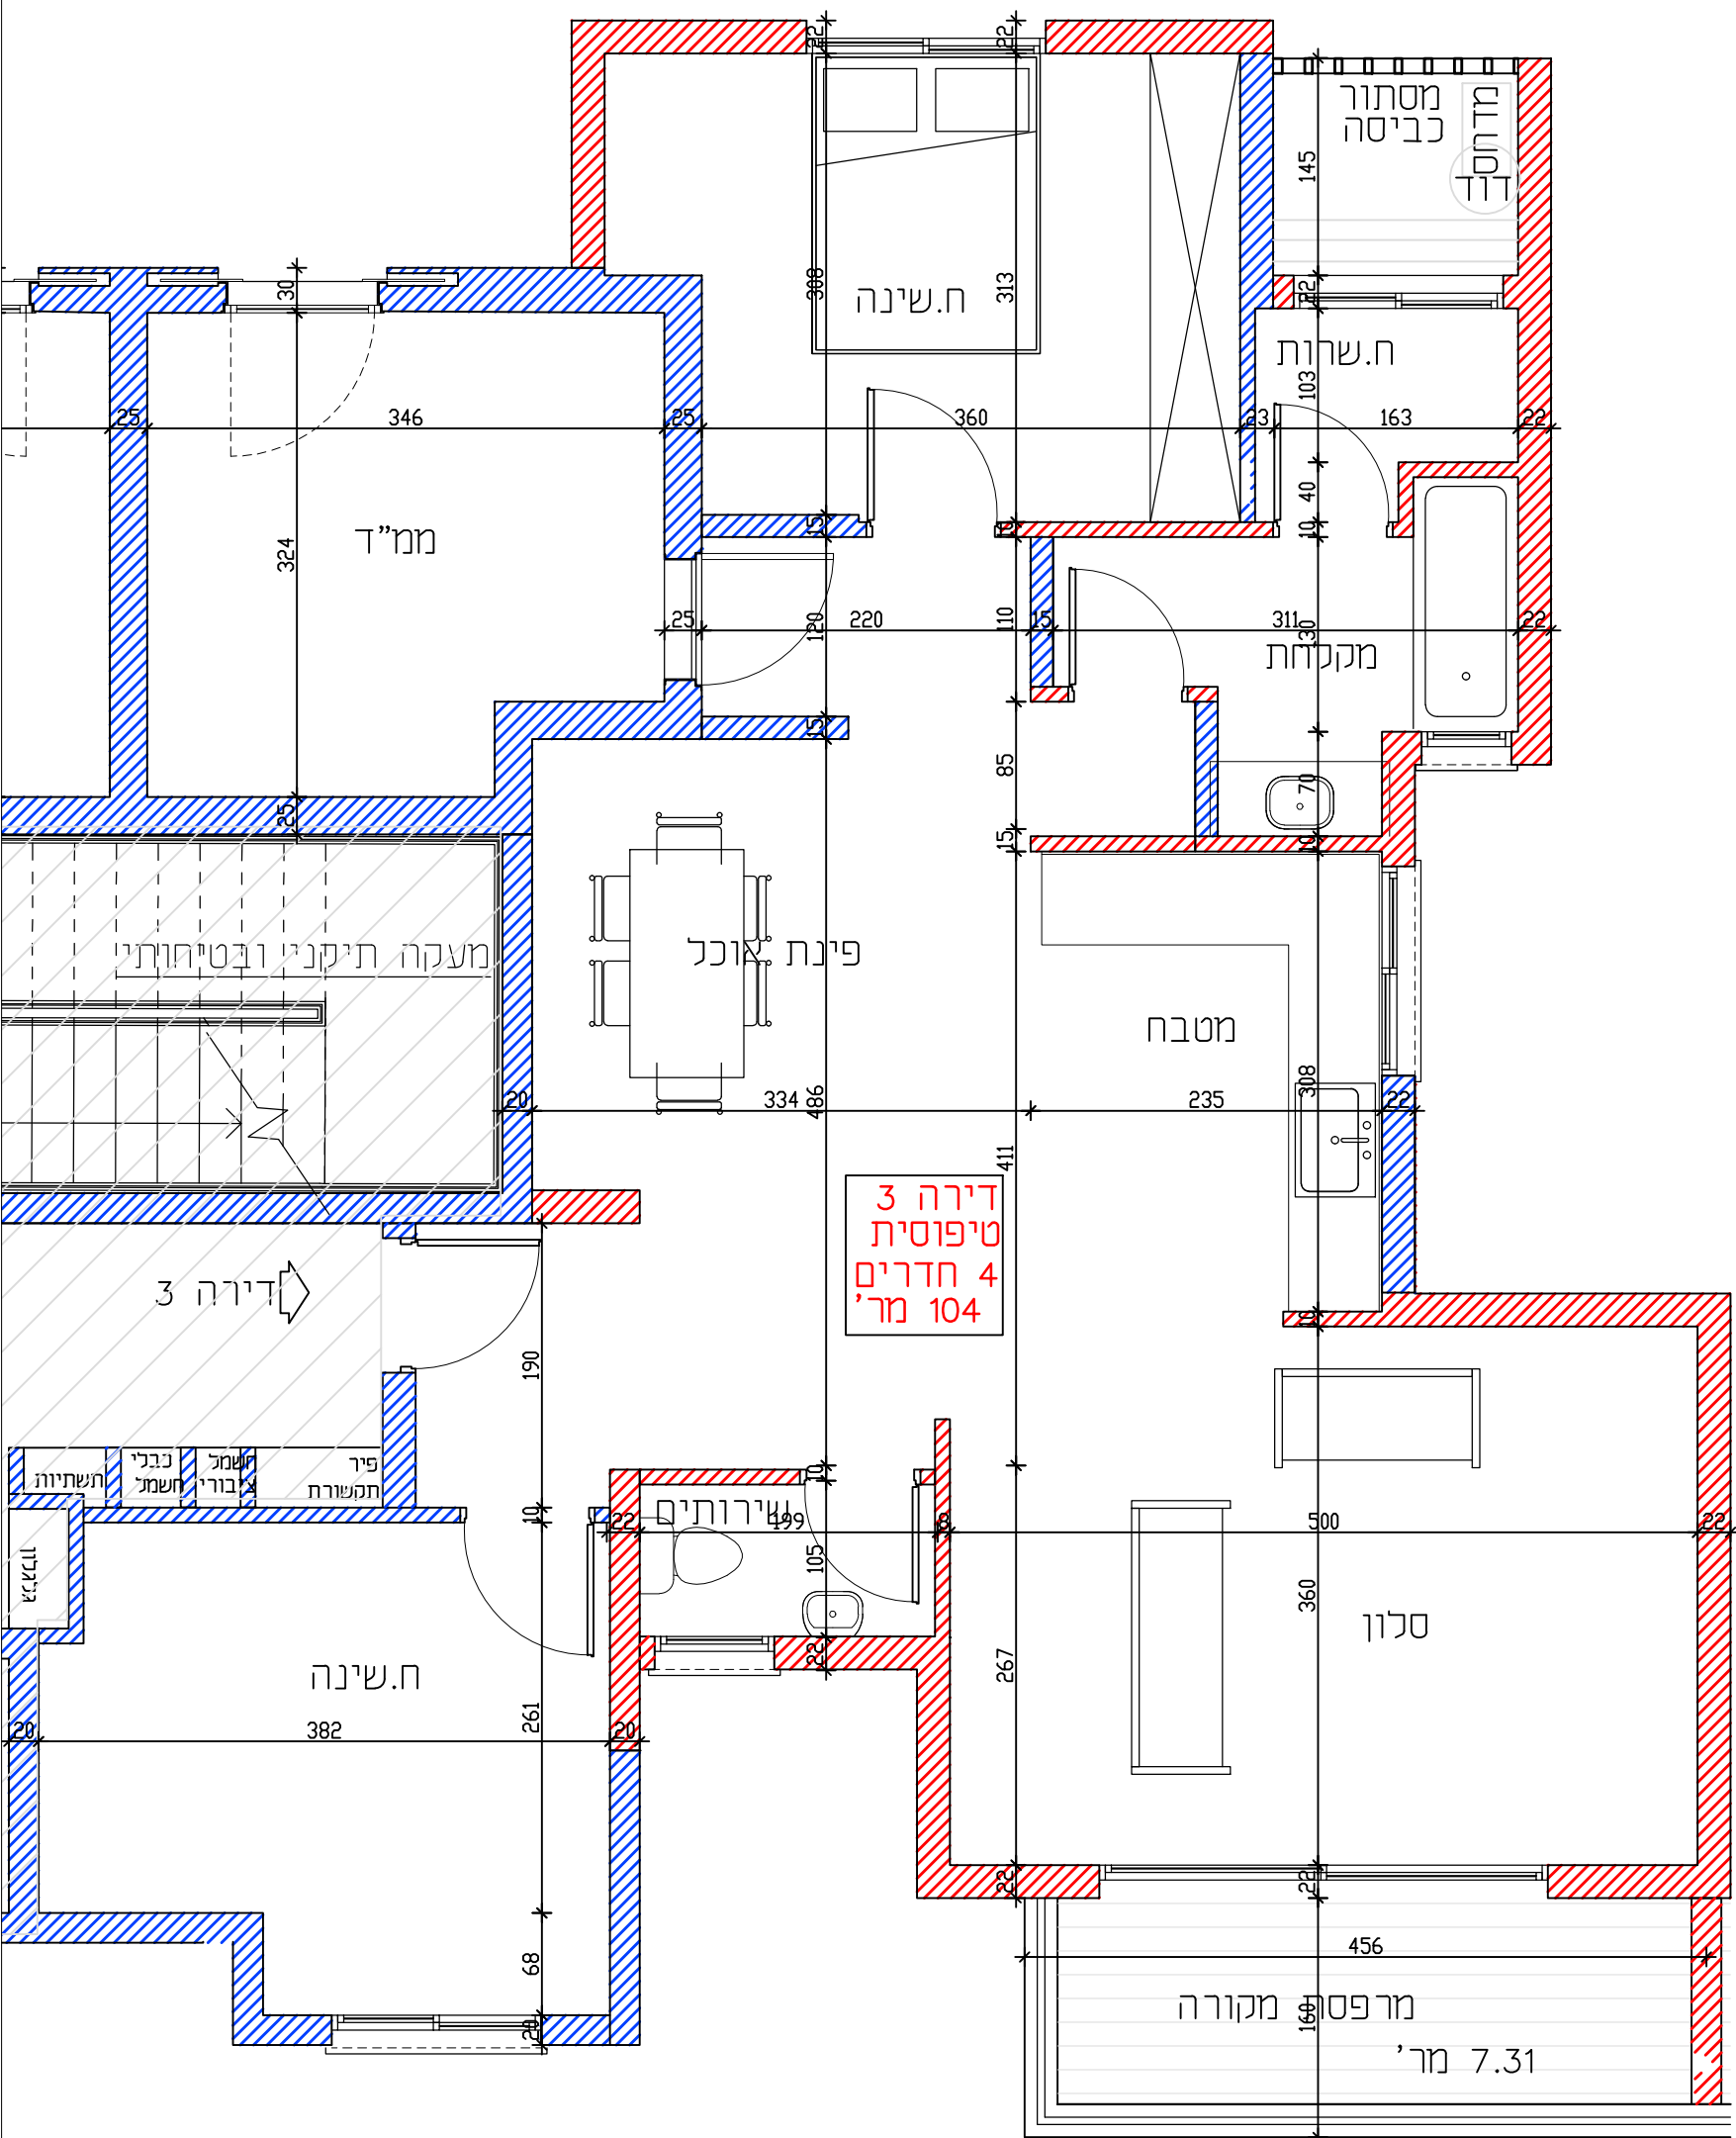

מגרש 380

מידה 1:50

קומה א'-דירה 3

דירה 3
טיפוסית
4 חדרים
104 מר'

תכנית קומה א' - 380
קנ"מ 1:50