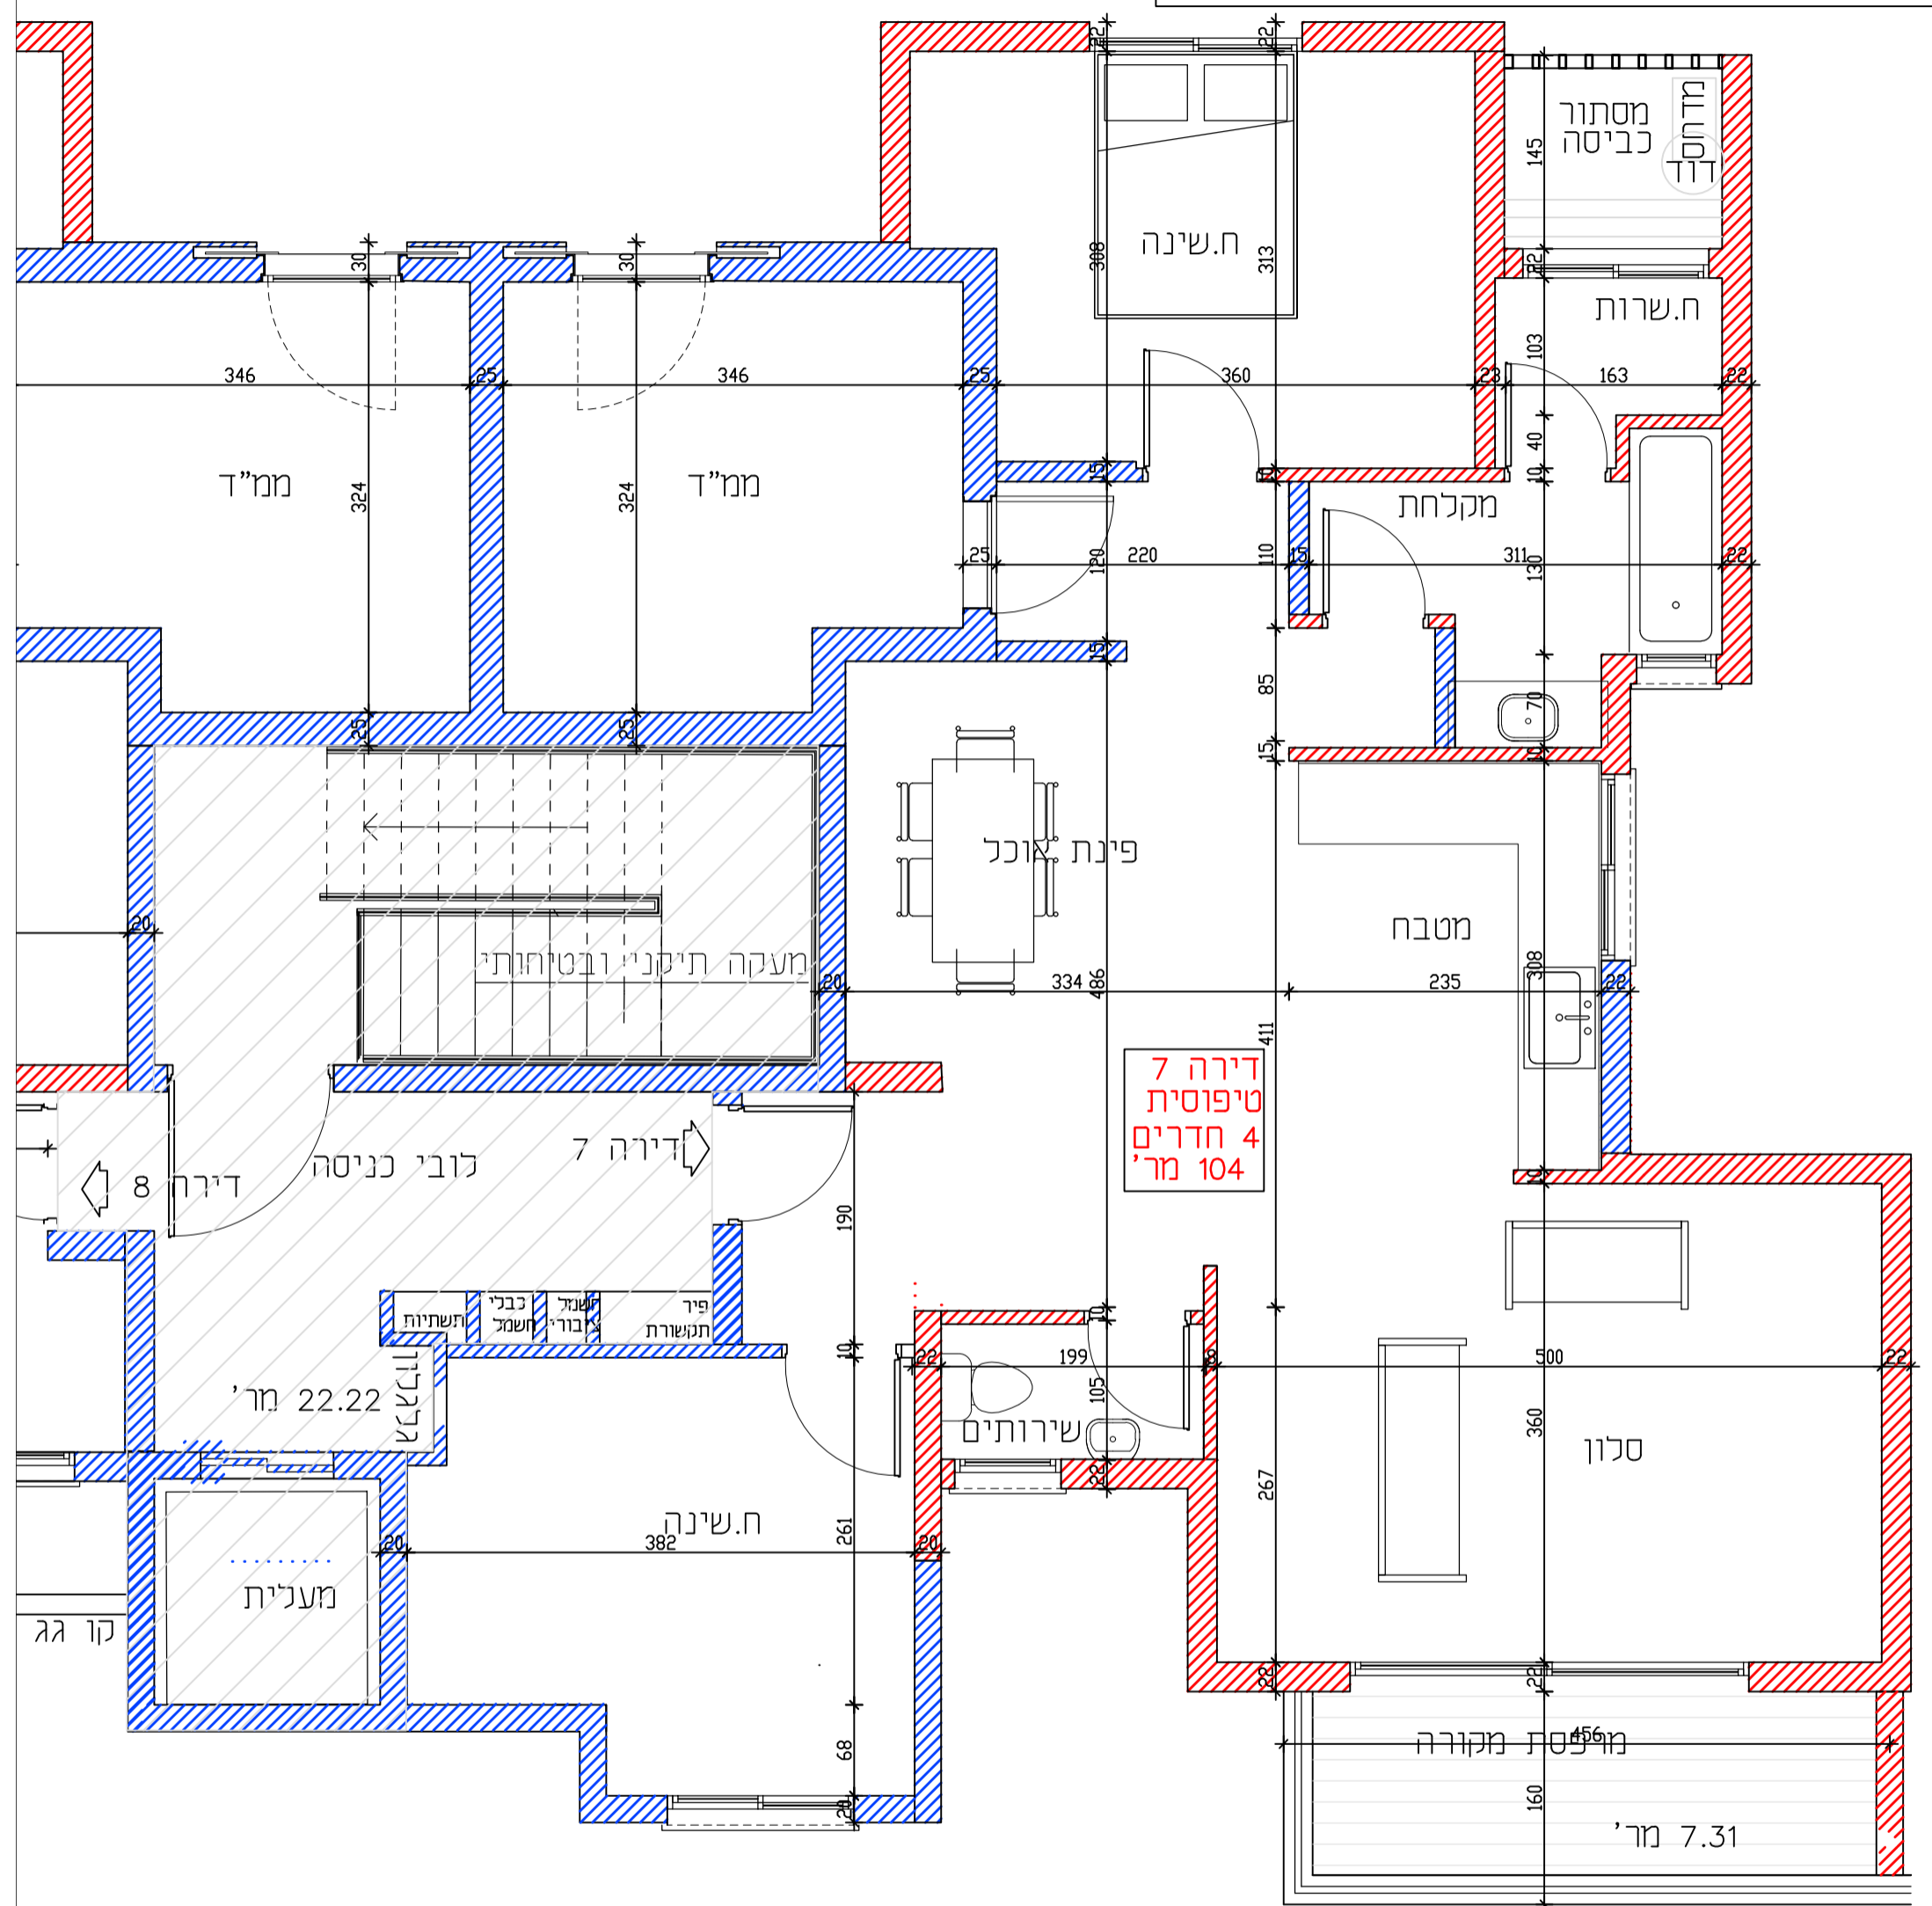

מגרש 380
מידה 1:50
קומה ג' - דירה 7

דירה 7
טיפוסית
4 חדרים
104 מר'

כניית קומה ג' - 380
קנ"מ 1:50