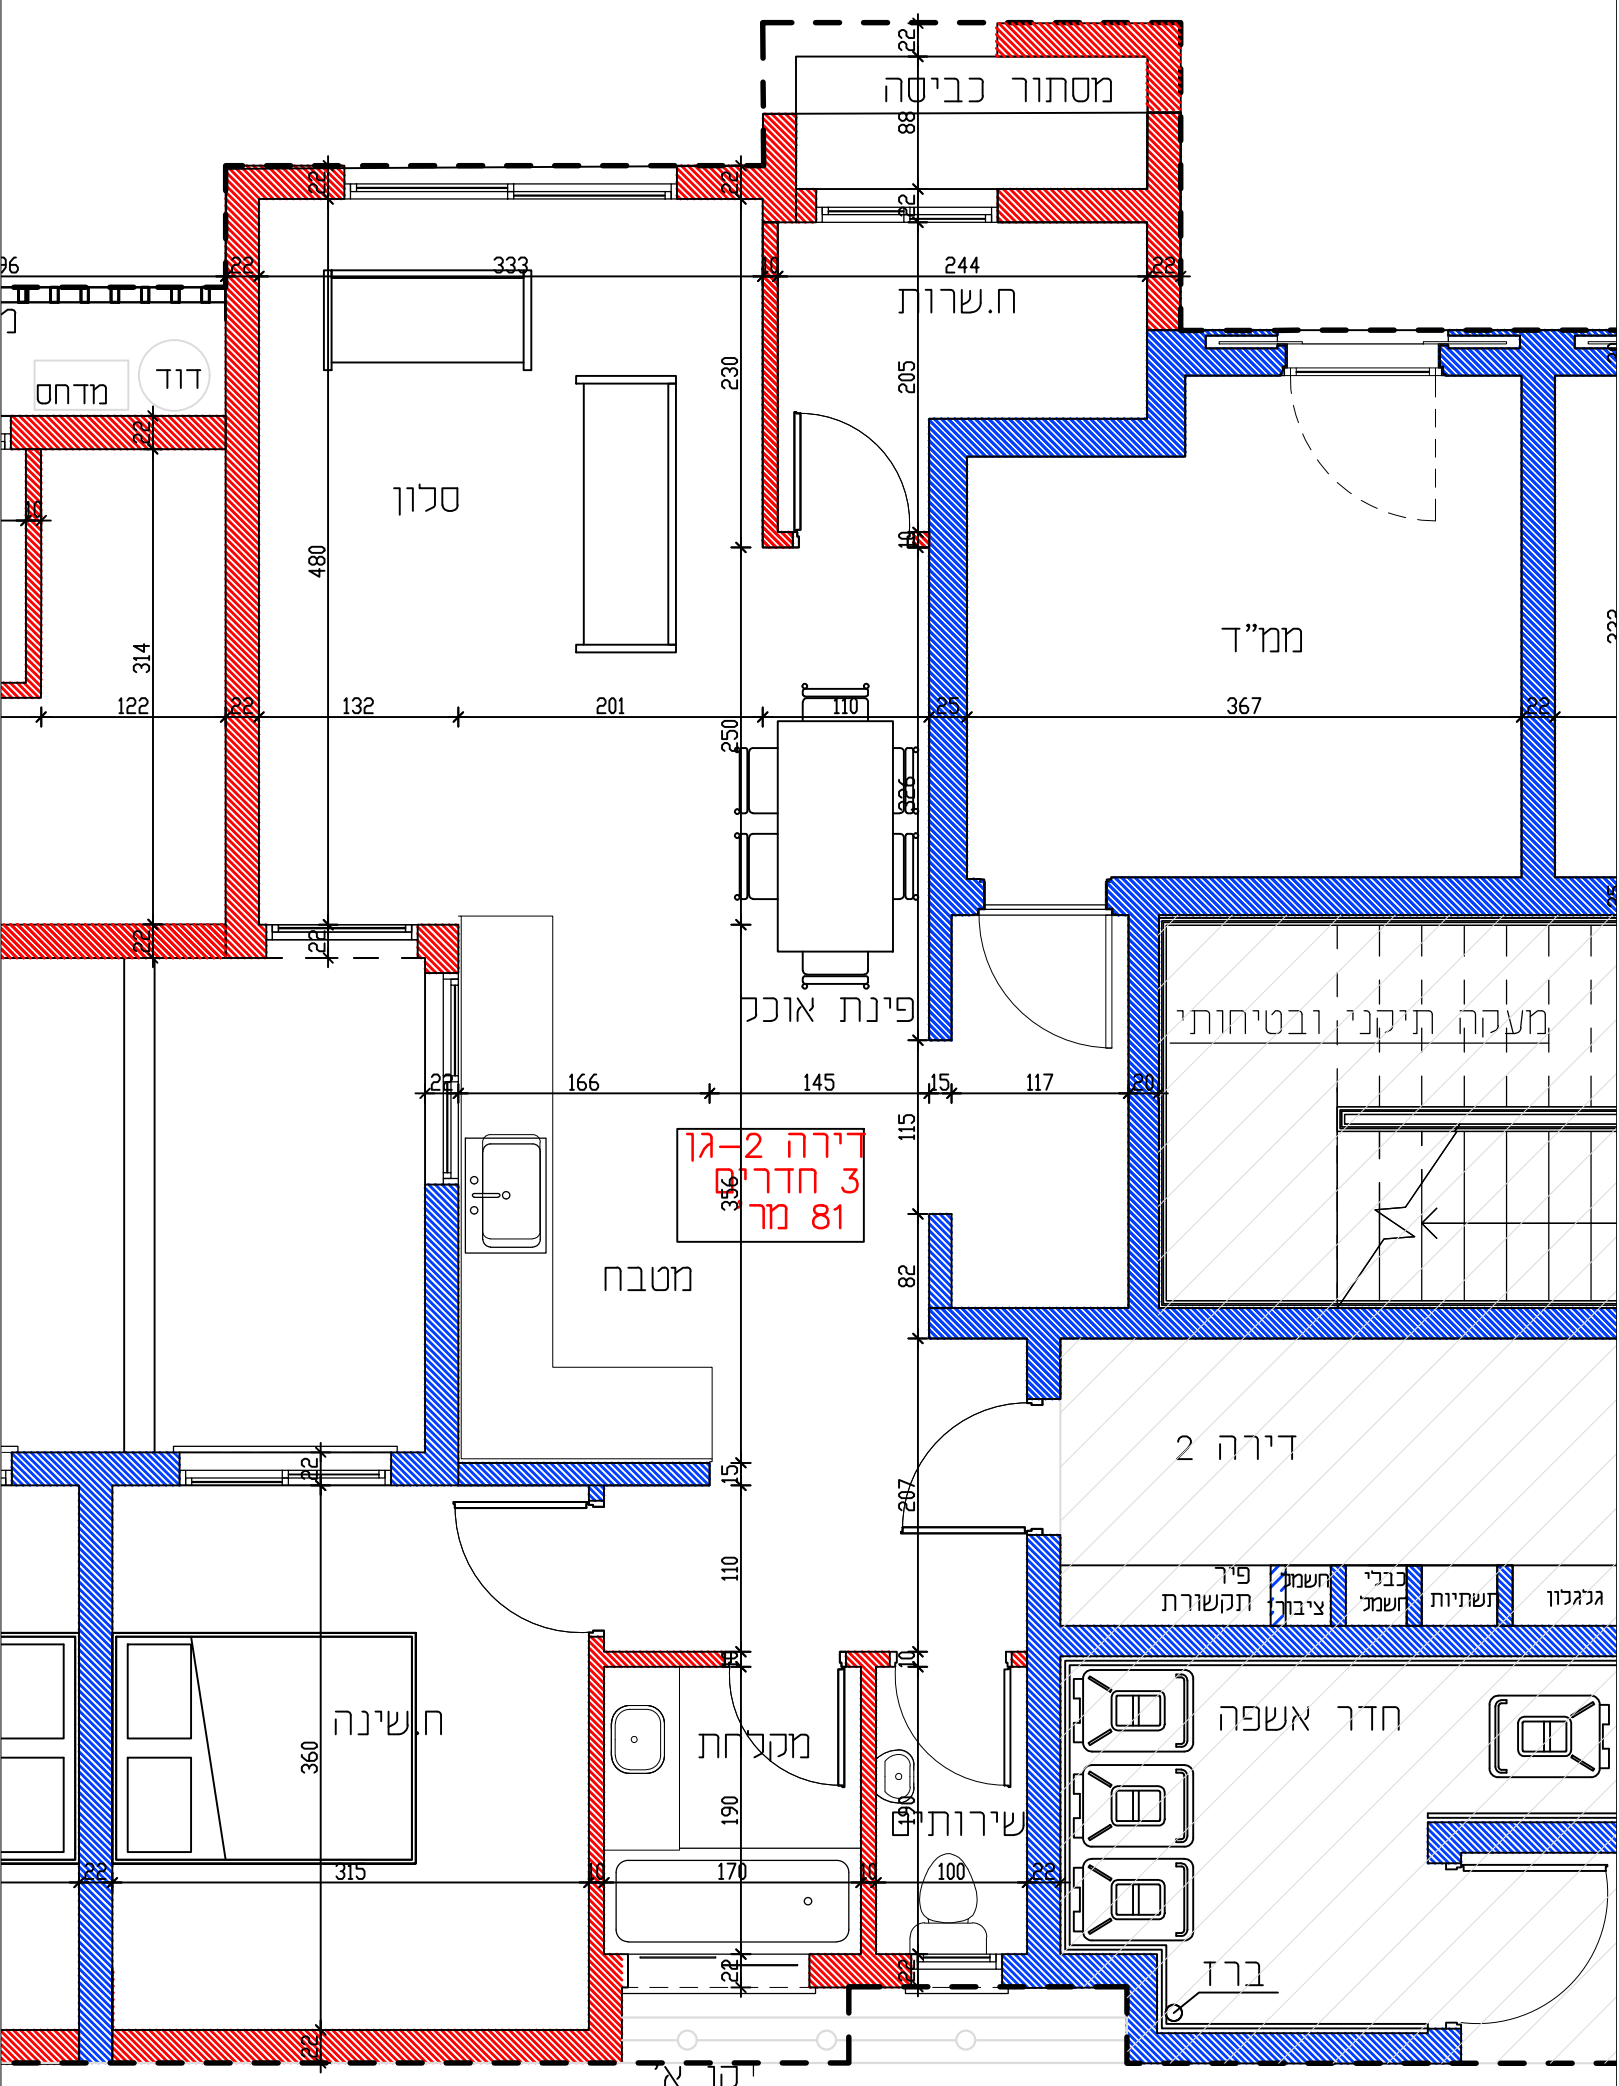

מגרש 371
מידה 1:50
דירה 2-קרקע

דירה 2-גן
3 חדרים
81 מר

גלגלון תשתיות תשמ"ג כבדי תשמ"ג ציבור תשמ"ג פיר תקשורת

קו מרפסת מעל מעל