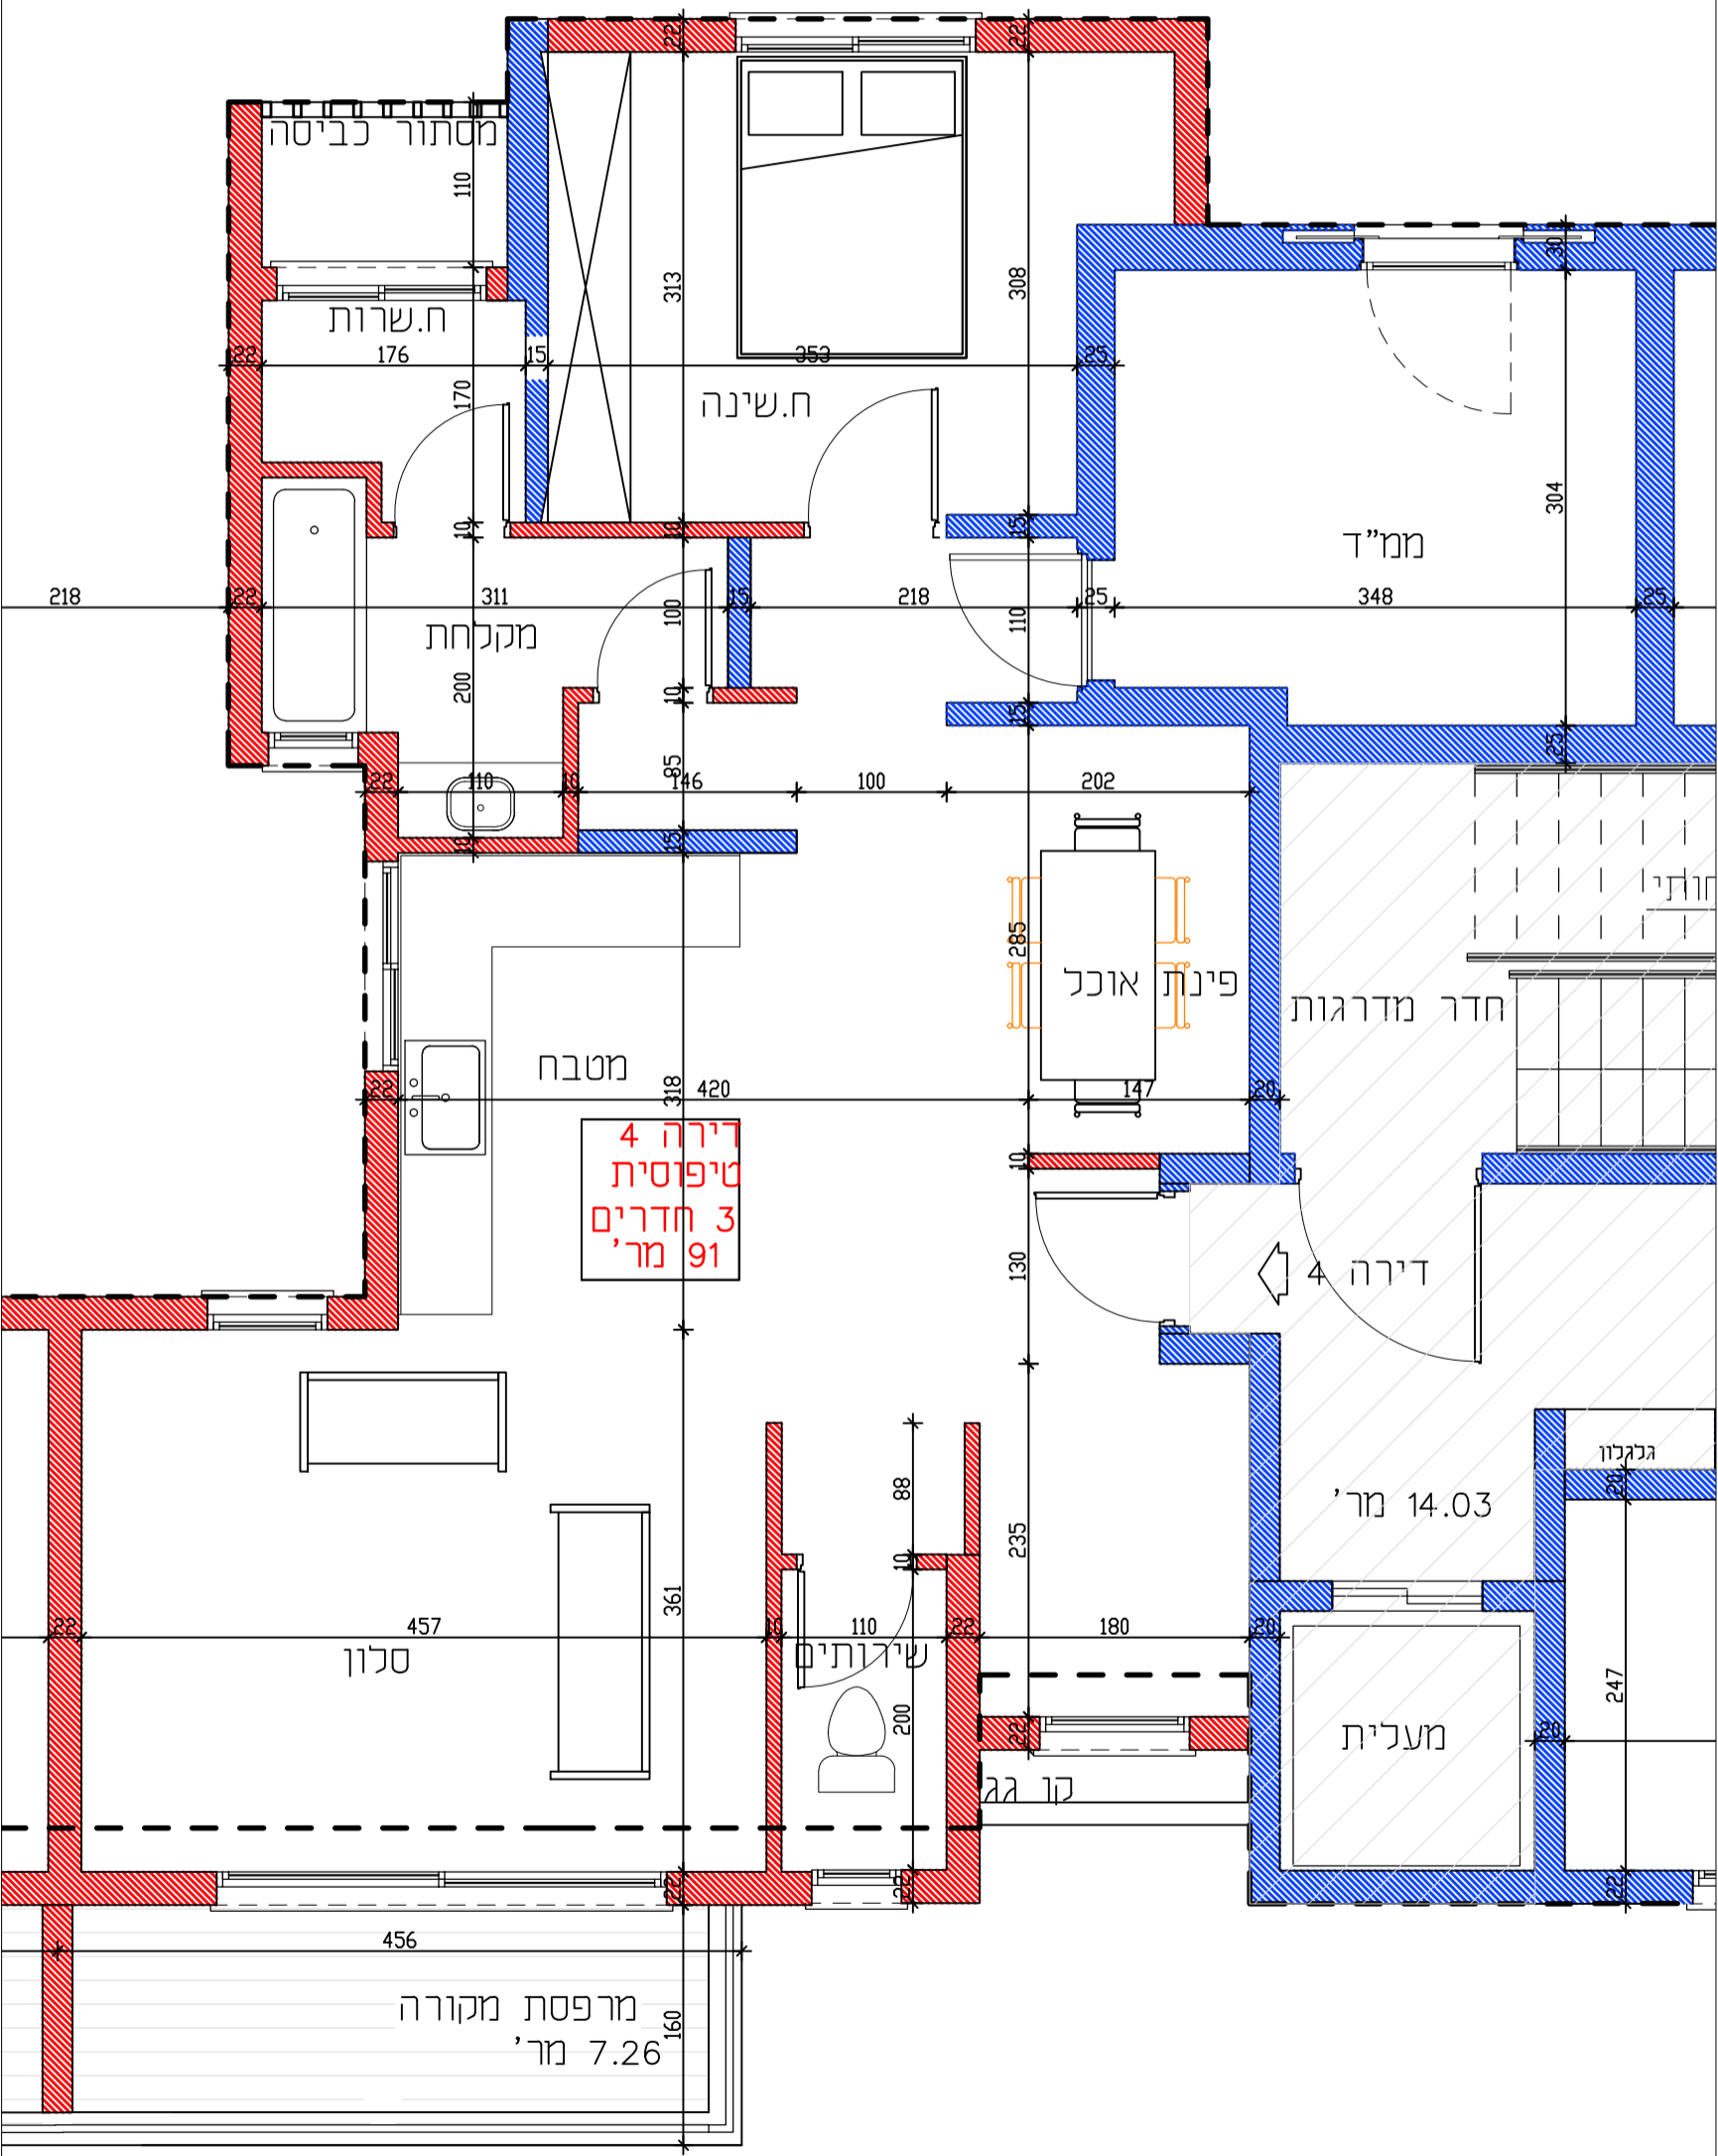

מגרש 372

מידה 1:50

דירה 4-קומה א'

דירה 4
טיפוסית
3 חדרים
91 מר'

מסתור כביסה

ח.שרות

ח.שינה

מקלחת

מטבח

פינת אוכל

חדר מדרגות

דירה 4

סלון

שירותים

מעלית

מרפסת מקורה
7.26 מר'

גלגלון