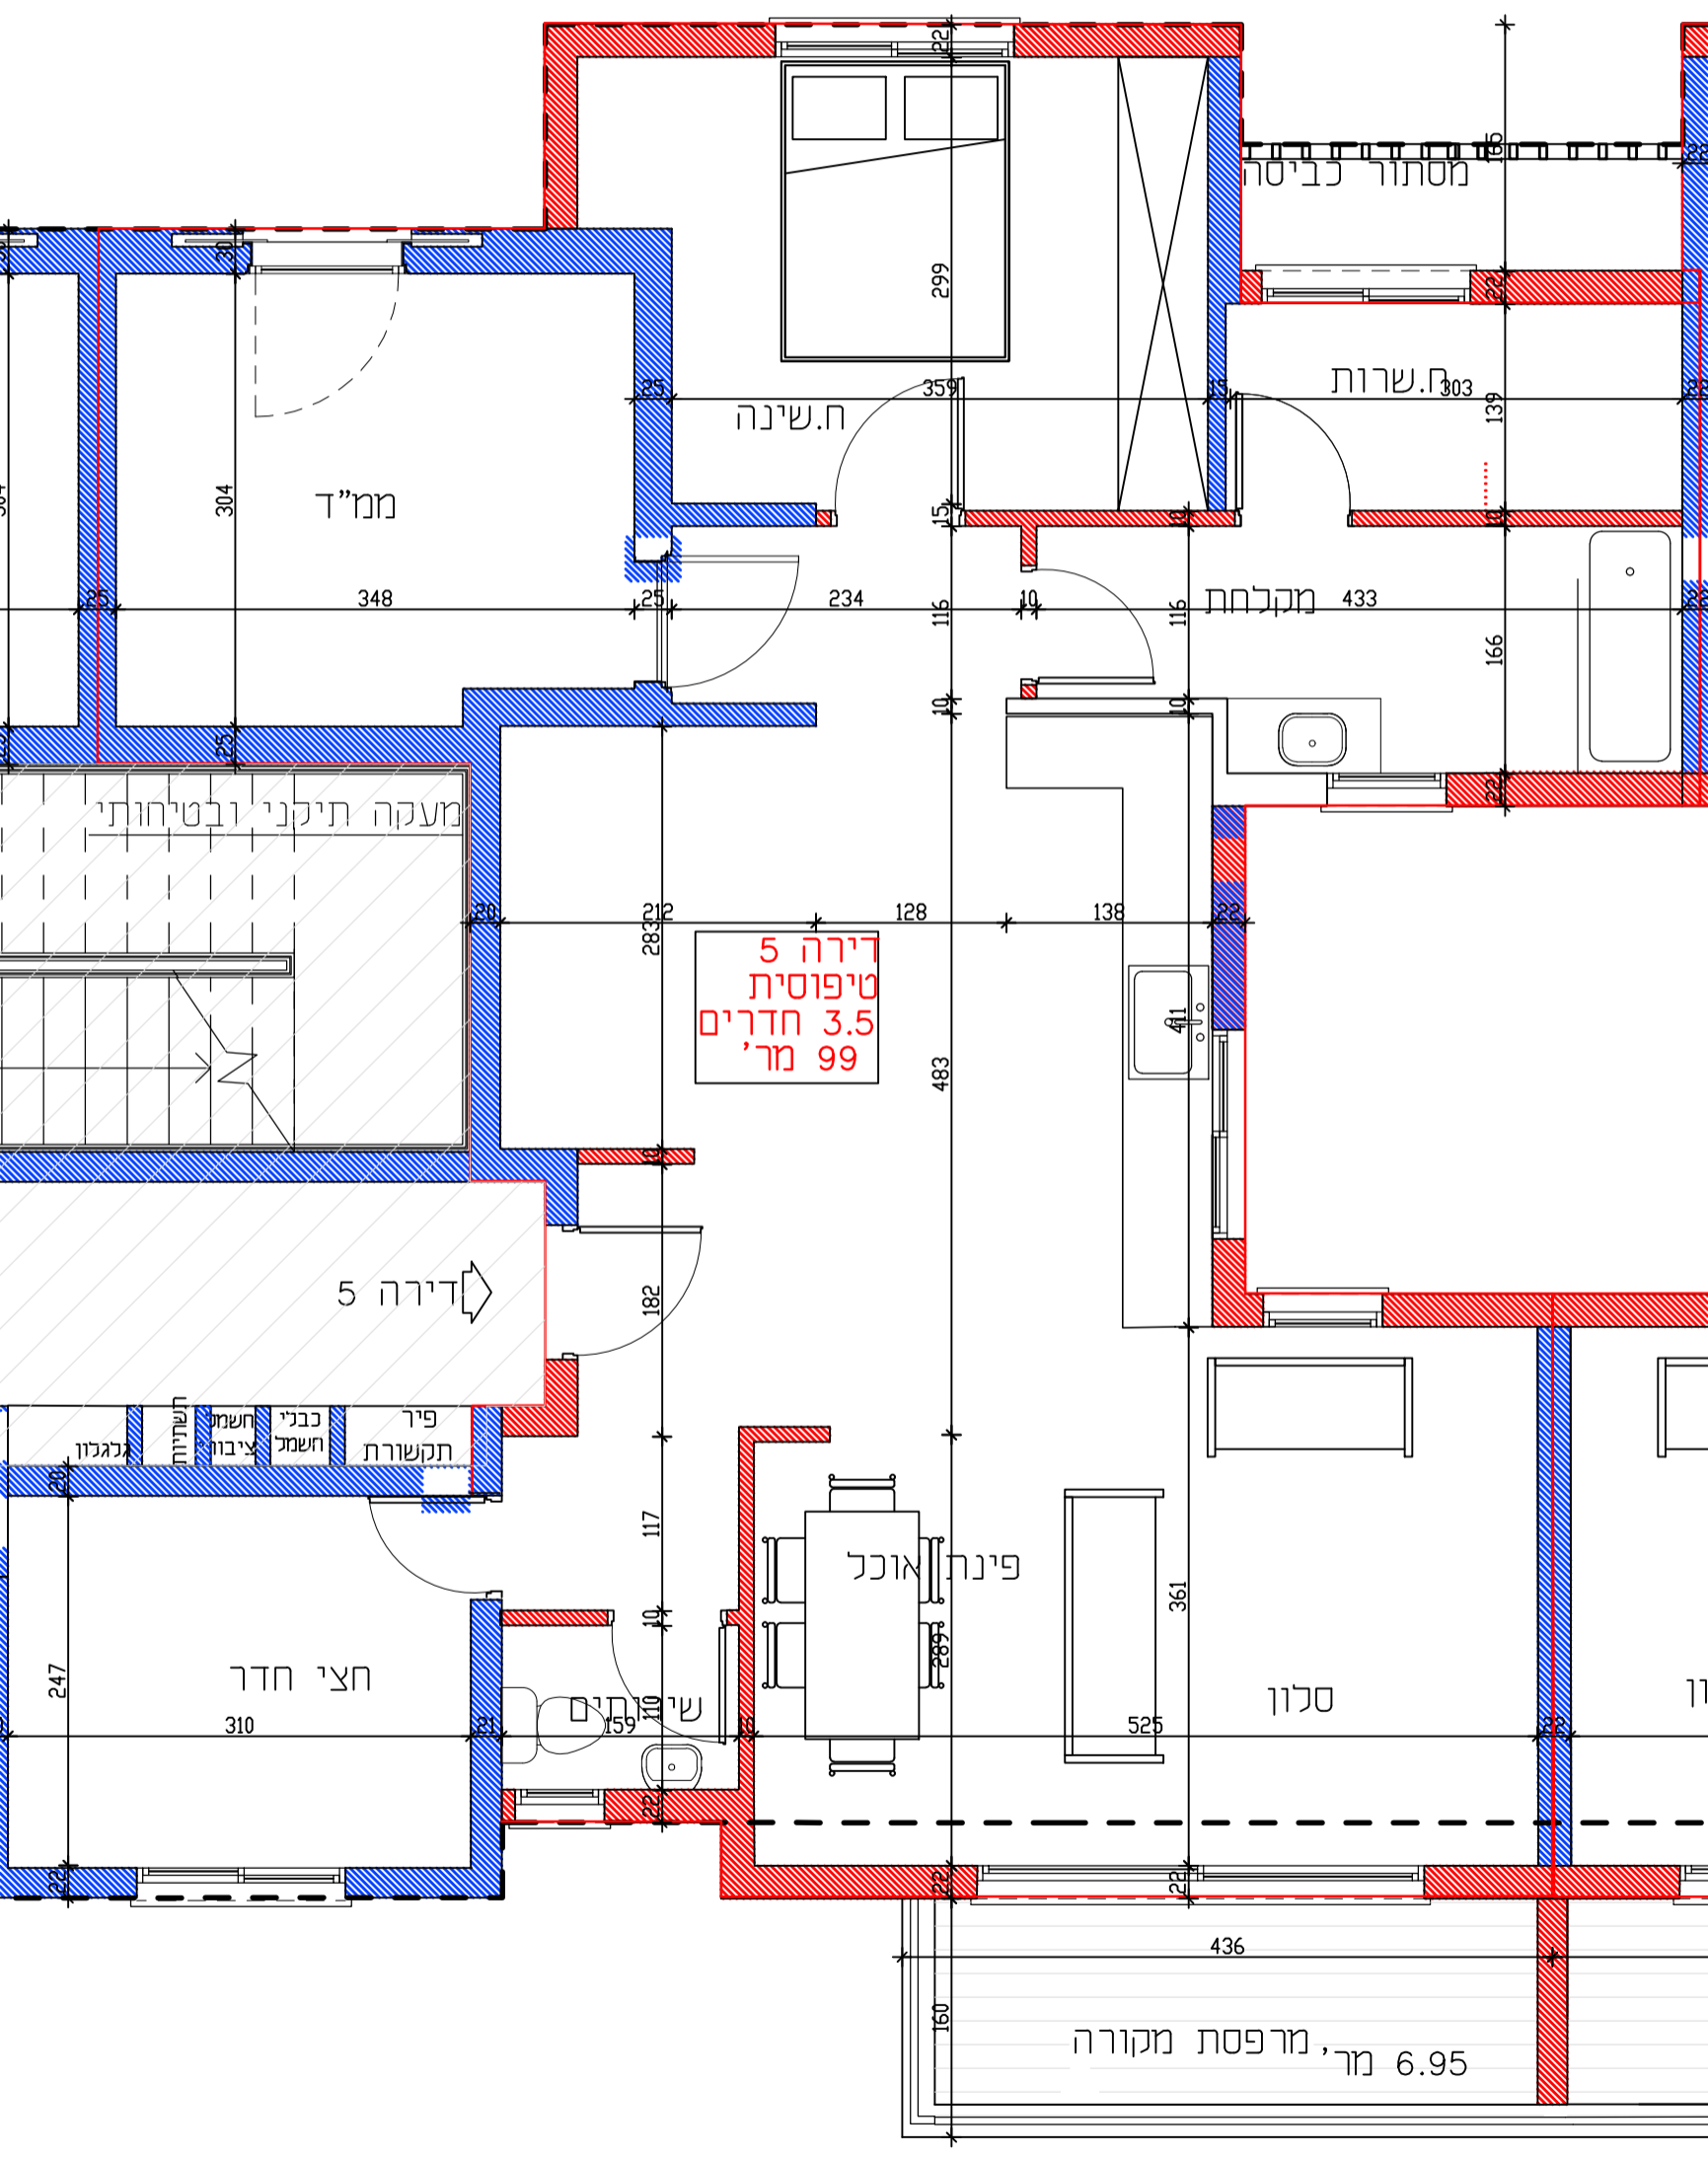

מגרש 372  
מידה 1:50  
דירה 5-קומה ב'

ממ"ד

מסתור כביסה

ח. שינה

ח. שרות

מקלחת

מזכקה תיקני ובטיחותי

דירה 5  
טיפוסית  
חדרים 3.5  
מר' 99

דירה 5

תקשורת פיר חשמל  
כבני חשמל  
ציבורי חשמל  
שרות

חצי חדר

פינת אוכל

סלון

מרפסת מקורה, מר' 6.95